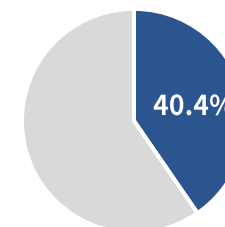

素材

■ 熱硬化性樹脂	7.0%
■ 熱可塑性樹脂	70.0%
■ スチール	21.1%
■ 合成繊維	1.9%

再生樹脂使用率

製品に使用している樹脂のうち、再生樹脂の割合。(重量比)