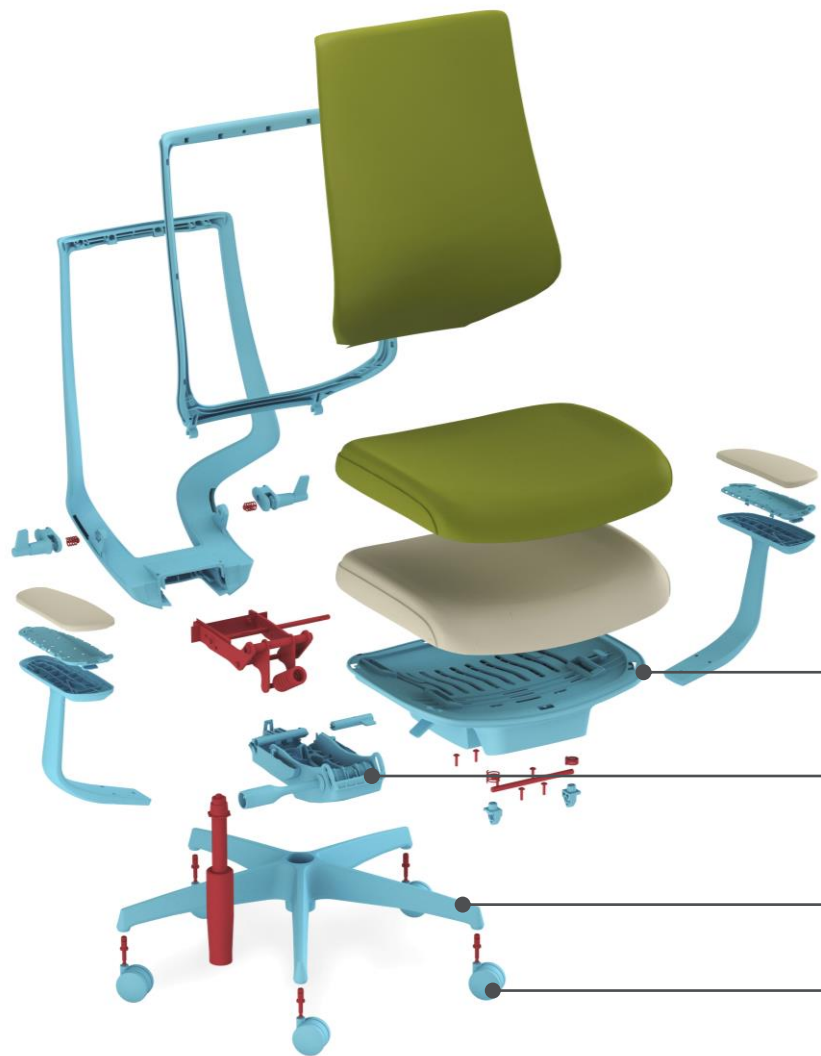

Duora2 | Sustainable Point

製品のベースとなる構造体はすぐれた耐久性を持ち、長くお使いいただけます。
また、「つくるとき」「はこぶとき」「つかうとき」「すてるとき」という全ての製品ライフサイクルにおいて、環境へ配慮をしながら製品を提供しています。

環境へ配慮した素材活用

12: つくる責任 つかう責任

製品の廃棄時に少しでも多くの素材のリサイクルを可能とするため、できる限り単一素材に分解できる製品設計としています。
再生樹脂を積極的に採用し、バージン資源の使用削減に努めています。

再生樹脂の積極的採用

廃棄されるコンテナ等を再生
座インナーシェル：PP
100%再生樹脂材を使用

廃棄されるフィルム等を再生
座アウターシェル：PP
再生樹脂混合材を使用

廃棄される成形品端材等を再生
メインフレーム：PA6-GF
100%再生樹脂材を使用

廃棄される成形品端材等を再生
機構部内部部品：PA6-GF
100%再生樹脂材を使用

廃棄されるナイロン糸等を再生
脚羽根（BK色）：PA6-GF
再生樹脂混合材を使用

廃棄される漁網を再生
キャスター：PA6
100%再生樹脂材を使用

素材

■ 熱硬化性樹脂	7.0%
■ 熱可塑性樹脂	70.0%
■ スチール	21.1%
■ 合成繊維	1.9%

再生樹脂使用率

製品に使用している樹脂のうち、再生樹脂の割合。(重量比)

単一素材分解率

単一の素材に分解ができると、製品の使用後にリサイクルをしやすいになります。

ロングライフ設計

商品をロングライフ化するプラットフォーム 「Co・S・M・O Concept」

複数のシリーズをプラットフォーム化し、必要に応じて組み換えや交換が可能なシステム「Co・S・M・Oコンセプト」を採用しています。構造体は高い耐久性を持ち、デザインや機能ユニットはニーズに合わせてアップデートしながら、永く心地よく愛用いただけるロングライフ設計です。各ユニットは環境への配慮を高めた設計を行い、軽量化や最小化により物流時のCO₂低減へも貢献します。