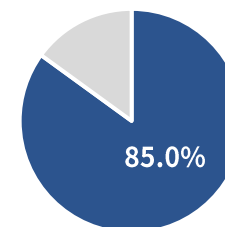

廃棄される漁網を再生
キャスター：PA6
100%再生樹脂材を使用

素材

■ 熱硬化性樹脂	7.0%
■ 熱可塑性樹脂	70.0%
■ スチール	21.1%
■ 合成繊維	1.9%

再生樹脂使用率

製品に使用している樹脂のうち、再生樹脂の割合。(重量比)

単一素材分解率

単一の素材に分解ができると、製品の使用後にリサイクルをしやすいになります。

ロングライフ設計