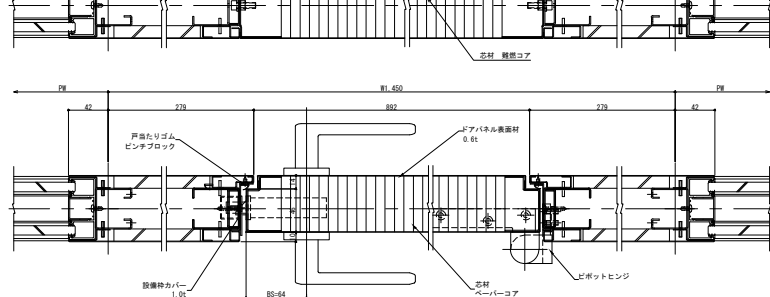

※W1020時の有効W809
※W1120(MAX)時の有効W909

※電気錠 (AJシリーズ) 対応可

■ガラスドア ※片寄せガラス

プランナーウォールVT+ 三方パネルフラットドア詳細 (4)

ドアロック	電動ロック LA1 (86-644467) シルバー色
ロック高さ	F.L+1000
マスターキーシステム	有・無
ドアチャック	ニュースター CL-162N
ビレットモジュ	伊勢 IHG-SAN
ガラス固定	リュービ RB007
戸振り	ユニオン UP-200-020-50 5L/5H/FL色
	付フトリボAT200?

■三方パネルドア断面

■フラットドア ※D60

■三方パネル

プランナーウォールVT+ 引戸ガラスフレームドア詳細 (6)

■ガラス引き戸 フレームドア (手動)
※戸先、戸尻にダンパー&ソフトクローズ機能付

■GH開口部

■GH戸尻部