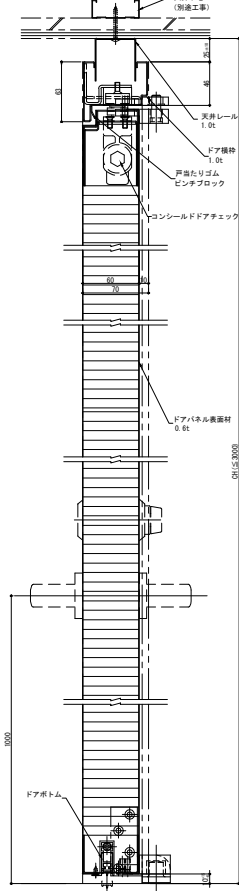

プランナーウォールVT+ パネル詳細 (1)

プランナーウォールVT+ ドア詳細 (1)

プランナーウォールVT+ ガラス1.2.3WAY詳細 (2)

プランナーウォールVT+ フラットドア詳細 (2)

プランナーウォールVT+ フラットドア詳細 (3)

ドアロック	電動ロック LA1 (86-644467) シルバー色
ロック高さ	F.L+1000
マスターキーシステム	有・無
ドアチャック	ニュースター CL-162N
ビレットモジュ	伊勢 IHG-SAN
ガラス固定	リュービ RB007
戸振り	ユニオン UP-200-020-50 5L/5H/FL色
	付フトリボAT200?

■片開きドア断面

■親子ドア断面

■フラットドア ※D60

プランナーウォールVT+ 片面ガラスドア詳細 (5)

ドアロック	電動ロック LA1 (86-644467) シルバー色
ロック高さ	F.L+1000
マスターキーシステム	有・無
ドアチャック	ニュースター CL-162N
ビレットモジュ	伊勢 IHG-SAN
ガラス固定	リュービ RB007
戸振り	ユニオン UP-200-020-50 5L/5H/FL色
	付フトリボAT200?

※W1020時の有効W809
※W1120(MAX)時の有効W909

※電気錠 (AJシリーズ) 対応可

■ガラスドア ※片寄せガラス

プランナーウォールVT+ 三方パネルフラットドア詳細 (4)

ドアロック	電動ロック LA1 (86-644467) シルバー色
ロック高さ	F.L+1000
マスターキーシステム	有・無
ドアチャック	ニュースター CL-162N
ビレットモジュ	伊勢 IHG-SAN
ガラス固定	リュービ RB007
戸振り	ユニオン UP-200-020-50 5L/5H/FL色
	付フトリボAT200?

■三方パネルドア断面

■フラットドア ※D60

■三方パネル

プランナーウォールVT+ 引戸ガラスフレームドア詳細 (6)

■ガラス引き戸 フレームドア (手動)
※戸先、戸尻にダンパー&ソフトクローズ機能付

■GH開口部

■GH戸尻部