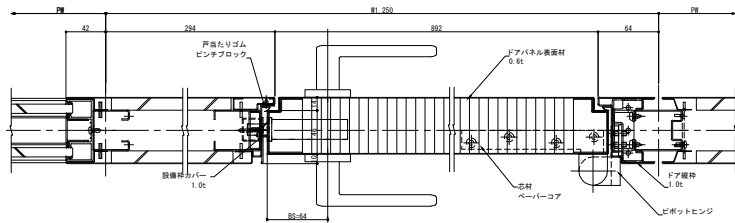

プランナーウォールVT+ パネル詳細 (1)

プランナーウォールVT+ ドア詳細 (1)

プランナーウォールVT+ ガラス1.2.3WAY詳細 (2)

プランナーウォールVT+ フラットドア詳細 (2)

プランナーウォールVT+ フラットドア詳細 (3)

ドアロック	電動ロック LA1 (86-644467) シルバー色
ロック高さ	F.L+1000
マスターキーシステム	有・無
ドアチャック	ニュースター CL-162N
ビレットモジュ	伊勢 IHG-SAN
ガラス固定	リュービ RB007
戸振り	ユニオン UP-200-020-50 5L/5H/FL色
	付フトリボAT200?

■片開きドア断面

■親子ドア断面

■フラットドア ※D60

プランナーウォールVT+ 片面ガラスドア詳細 (5)

ドアロック	電動ロック LA1 (86-644467) シルバー色
ロック高さ	F.L+1000
マスターキーシステム	有・無
ドアチャック	ニュースター CL-162N
ビレットモジュ	伊勢 IHG-SAN
ガラス固定	リュービ RB007
戸振り	ユニオン UP-200-020-50 5L/5H/FL色
	付フトリボAT200?