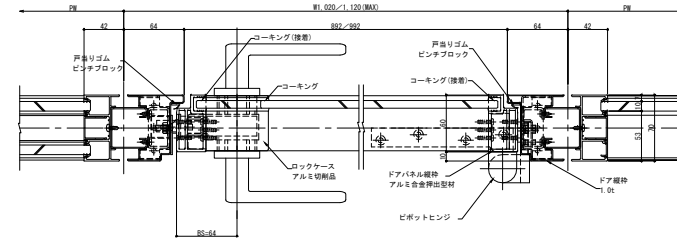

プランナーウォールVT+ パネル詳細 (1)

プランナーウォールVT+ ドア詳細 (1)

プランナーウォールVT+ ガラス1.2.3WAY詳細 (2)

プランナーウォールVT+ フラットドア詳細 (2)

プランナーウォールVT+ フラットドア詳細 (3)

ドアロック	電動ロック LA1 (86-644467) シルバー色
ロック高さ	F.L+1000
マスターキーシステム	有・無
ドアチャック	ニュースター CL-162N
ビレットモジュ	伊勢 IHG-SAN
ガラス固定	リュービ RB007
戸振り	ユニオン UP-200-020-50 5L/5H/FL色
	付フトリボAT200?

■片開きドア断面

■親子ドア断面

■フラットドア ※D60

プランナーウォールVT+ 片面ガラスドア詳細 (5)

ドアロック	電動ロック LA1 (86-644467) シルバー色
ロック高さ	F.L+1000
マスターキーシステム	有・無
ドアチャック	ニュースター CL-162N
ビレットモジュ	伊勢 IHG-SAN
ガラス固定	リュービ RB007
戸振り	ユニオン UP-200-020-50 5L/5H/FL色
	付フトリボAT200?

※W1020時の有効W809
※W1120(MAX)時の有効W909

※電気錠 (AJシリーズ) 対応可

■ガラスドア ※片寄せガラス

プランナーウォールVT+ 三方パネルフラットドア詳細 (4)

ドアロック	電動ロック LA1 (86-644467) シルバー色
ロック高さ	F.L+1000
マスターキーシステム	有・無
ドアチャック	ニュースター CL-162N
ビレットモジュ	伊勢 IHG-SAN
ガラス固定	リュービ RB007
戸振り	ユニオン UP-200-020-50 5L/5H/FL色
	付フトリボAT200?