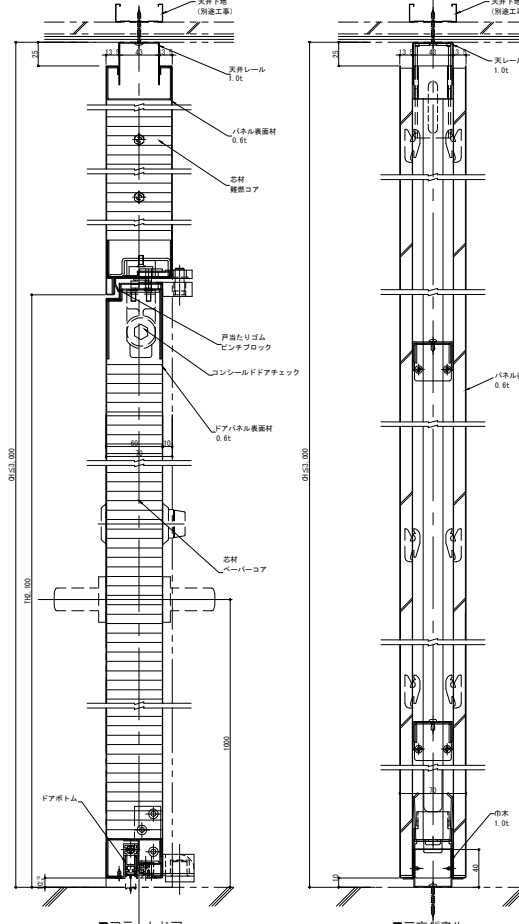

※W1020時の有効W809
※W1120(MAX)時の有効W909

※電気錠 (AJシリーズ) 対応可

■ガラスドア ※片寄せガラス

プランナーウォールVT+ 三方パネルフラットドア詳細 (4)

ドアロック	電動ロック LA1 (86-644467) シルバー色
ロック高さ	F.L+1000
マスターキーシステム	有・無
ドアチャック	ニュースター CL-162N
ビレットモジュ	伊勢 IHG-SAN
ガラス固定	リュービ RB007
戸振り	ユニオン UP-200-020-50 5L/5H/FL色
	付フトリボAT200?

■三方パネルドア断面

■フラットドア ※D60

■三方パネル

プランナーウォールVT+ 引戸ガラスフレームドア詳細 (6)

■ガラス引き戸 フレームドア (手動)
※戸先、戸尻にダンパー&ソフトクローズ機能付

■GH開口部

■GH戸尻部