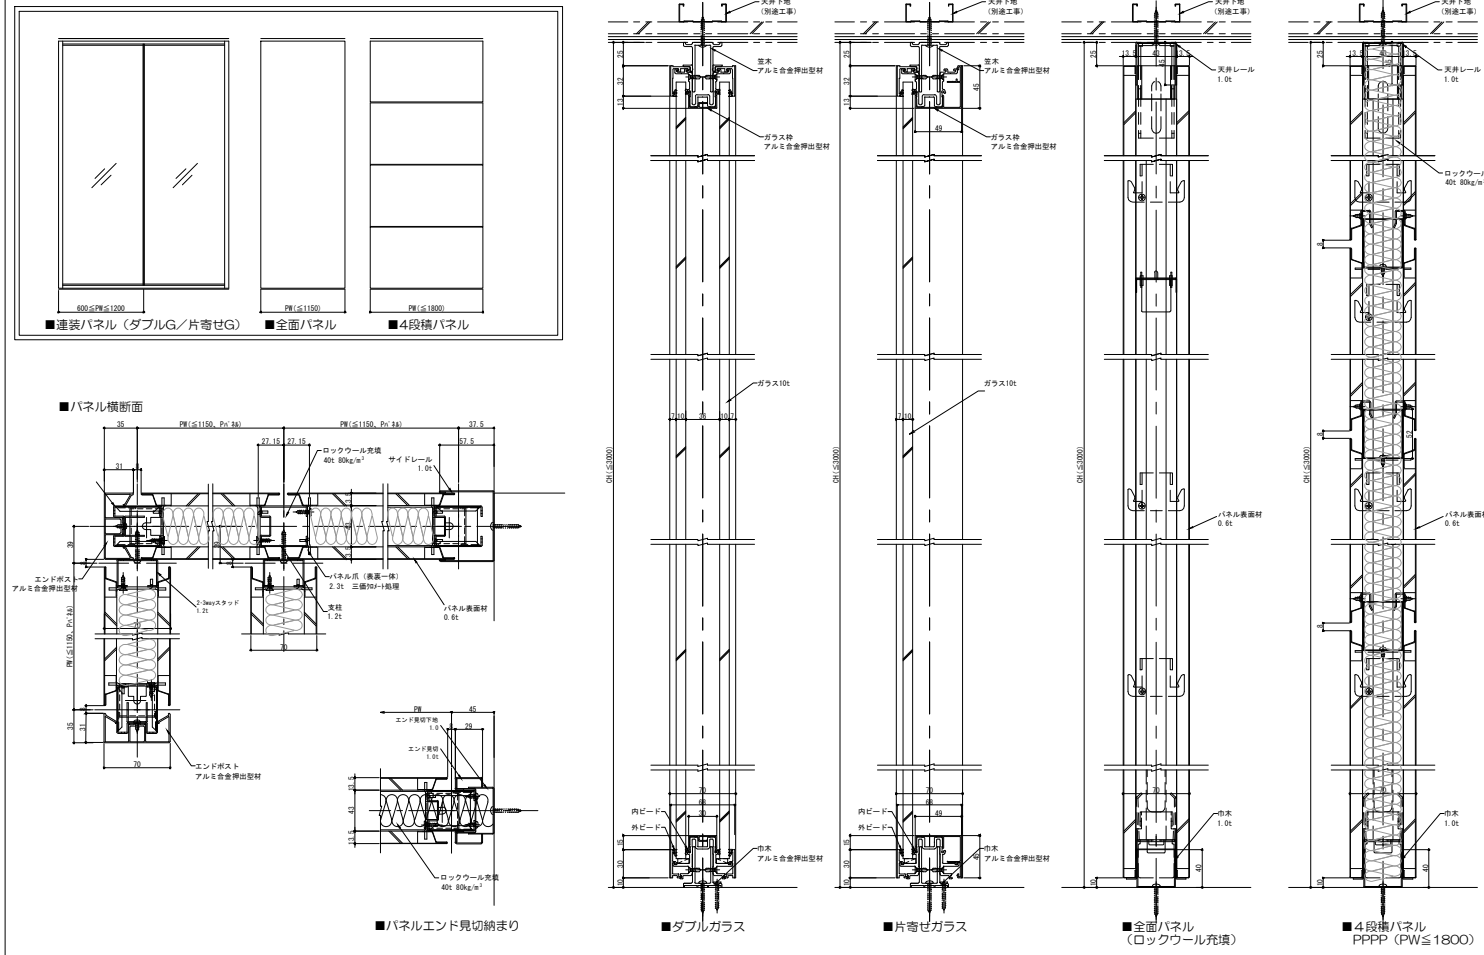

プランナーウォールVT+ パネル詳細 (1)

プランナーウォールVT+ ドア詳細 (1)

プランナーウォールVT+ ガラス1.2.3WAY詳細 (2)

プランナーウォールVT+ フラットドア詳細 (2)

プランナーウォールVT+ フラットドア詳細 (3)

ドアロック	電動ロック LA1 (86-644467) シルバー色
ロック高さ	F.L+1000
マスターキーシステム	有・無
ドアチャック	ニュースター CL-162N
ビレットモジュ	伊勢 IHG-SAN
ガラス固定	リュービ RB007
戸振り	ユニオン UP-200-020-50 5L/5H/FL色
	付フトリボAT200?

■片開きドア断面

■親子ドア断面

■フラットドア ※D60

プランナーウォールVT+ 片面ガラスドア詳細 (5)

ドアロック	電動ロック LA1 (86-644467) シルバー色
ロック高さ	F.L+1000
マスターキーシステム	有・無
ドアチャック	ニュースター CL-162N
ビレットモジュ	伊勢 IHG-SAN
ガラス固定	リュービ RB007
戸振り	ユニオン UP-200-020-50 5L/5H/FL色
	付フトリボAT200?

※W1020時の有効W809
※W1120(MAX)時の有効W909

※電気錠 (AJシリーズ) 対応可

■ガラスドア ※片寄せガラス

プランナーウォールVT+ 三方パネルフラットドア詳細 (4)

ドアロック	電動ロック LA1 (86-644467) シルバー色
ロック高さ	F.L+1000
マスターキーシステム	有・無
ドアチャック	ニュースター CL-162N
ビレットモジュ	伊勢 IHG-SAN
ガラス固定	リュービ RB007
戸振り	ユニオン UP-200-020-50 5L/5H/FL色
	付フトリボAT200?

■三方パネルドア断面

■フラットドア ※D60

■三方パネル

プランナーウォールVT+ 引戸ガラスフレームドア詳細 (6)

■ガラス引き戸 フレームドア (手動)
※戸先、戸尻にダンパー&ソフトクローズ機能付

■GH開口部

■GH戸尻部