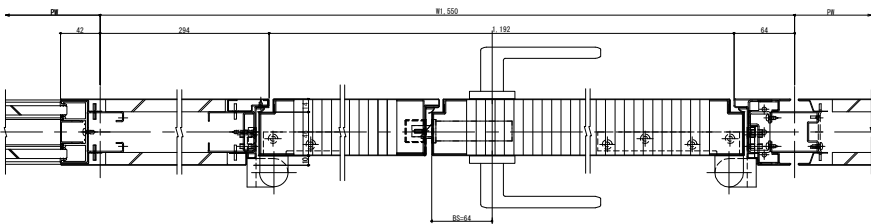

プランナーウォールVT+ パネル詳細 (1)

プランナーウォールVT+ ドア詳細 (1)

プランナーウォールVT+ ガラス1.2.3WAY詳細 (2)

プランナーウォールVT+ フラットドア詳細 (2)

プランナーウォールVT+ フラットドア詳細 (3)

ドアロック	電動ロック LA1 (86-644467) シルバー色
ロック高さ	F.L+1000
マスターキーシステム	有・無
ドアチャック	ニュースター CL-162N
ビレットモジュ	伊勢 IHG-SAN
ガラス固定	リュービ RB007
戸振り	ユニオン UP-200-020-50 5L/5H/FL色
	付フトリボAT200?

■片開きドア断面

■親子ドア断面

■フラットドア ※D60

プランナーウォールVT+ 片面ガラスドア詳細 (5)

ドアロック	電動ロック LA1 (86-644467) シルバー色
ロック高さ	F.L+1000
マスターキーシステム	有・無
ドアチャック	ニュースター CL-162N
ビレットモジュ	伊勢 IHG-SAN
ガラス固定	リュービ RB007
戸振り	ユニオン UP-200-020-50 5L/5H/FL色
	付フトリボAT200?

※W1020時の有効W809
※W1120(MAX)時の有効W909

※電気錠 (AJシリーズ) 対応可

■ガラスドア ※片寄せガラス

プランナーウォールVT+ 三方パネルフラットドア詳細 (4)

ドアロック	電動ロック LA1 (86-644467) シルバー色
ロック高さ	F.L+1000
マスターキーシステム	有・無
ドアチャック	ニュースター CL-162N
ビレットモジュ	伊勢 IHG-SAN
ガラス固定	リュービ RB007
戸振り	ユニオン UP-200-020-50 5L/5H/FL色
	付フトリボAT200?