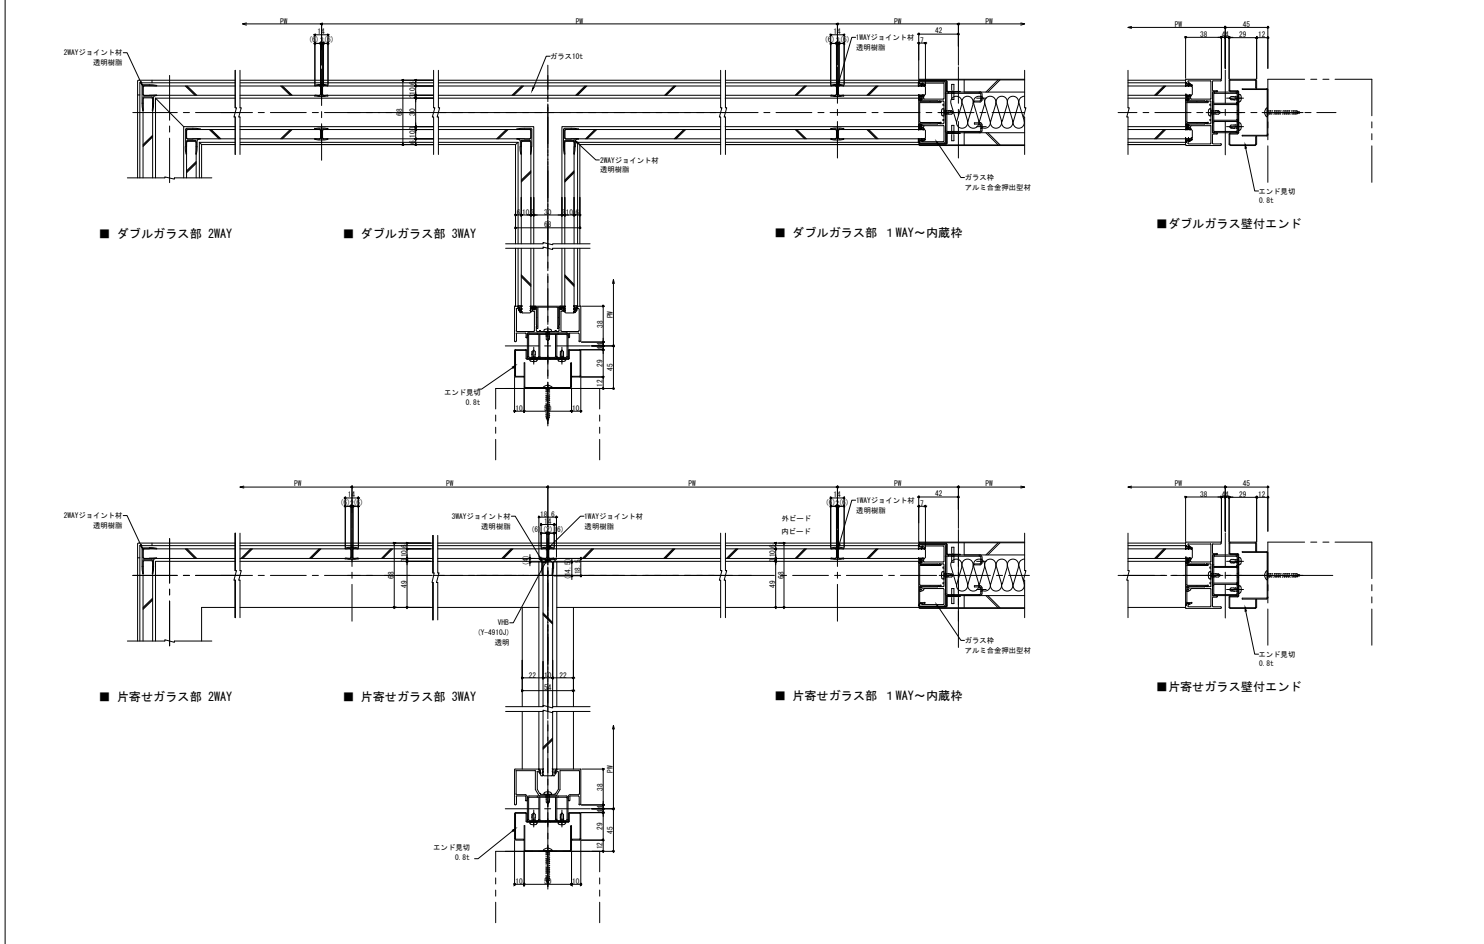

プランナーウォールVT+ パネル詳細 (1)

プランナーウォールVT+ ドア詳細 (1)

プランナーウォールVT+ ガラス1.2.3WAY詳細 (2)

プランナーウォールVT+ フラットドア詳細 (2)

プランナーウォールVT+ フラットドア詳細 (3)

ドアロック	電動ロック LA1 (86-644467) シルバー色
ロック高さ	F.L+1000
マスターキーシステム	有・無
ドアチャック	ニュースター CL-162N
ビレットモジュ	伊勢 IHG-SAN
ガラス固定	リュービ RB007
戸振り	ユニオン UP-200-020-50 5L/5H/FL色
	付フトリボAT200?

■片開きドア断面

■親子ドア断面

■フラットドア ※D60

プランナーウォールVT+ 片面ガラスドア詳細 (5)

ドアロック	電動ロック LA1 (86-644467) シルバー色
ロック高さ	F.L+1000
マスターキーシステム	有・無
ドアチャック	ニュースター CL-162N
ビレットモジュ	伊勢 IHG-SAN
ガラス固定	リュービ RB007
戸振り	ユニオン UP-200-020-50 5L/5H/FL色
	付フトリボAT200?

※W1020時の有効W809
※W1120(MAX)時の有効W909

※電気錠 (AJシリーズ) 対応可

■ガラスドア ※片寄せガラス

プランナーウォールVT+ 三方パネルフラットドア詳細 (4)

ドアロック	電動ロック LA1 (86-644467) シルバー色
ロック高さ	F.L+1000
マスターキーシステム	有・無
ドアチャック	ニュースター CL-162N
ビレットモジュ	伊勢 IHG-SAN
ガラス固定	リュービ RB007
戸振り	ユニオン UP-200-020-50 5L/5H/FL色
	付フトリボAT200?