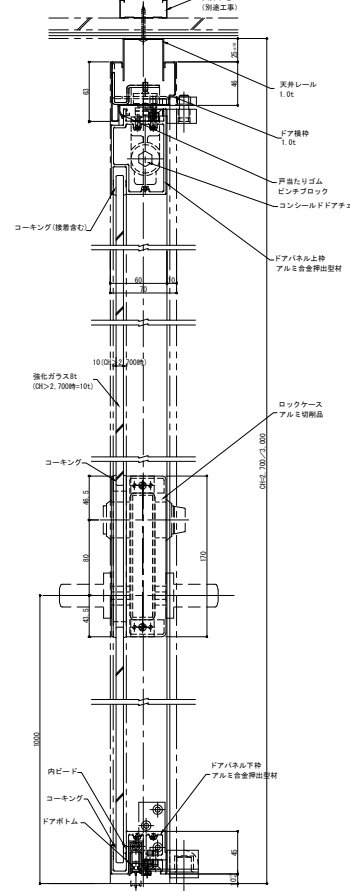

プランナーウォールVT+ パネル詳細 (1)

プランナーウォールVT+ ドア詳細 (1)

プランナーウォールVT+ ガラス1.2.3WAY詳細 (2)

プランナーウォールVT+ フラットドア詳細 (2)

プランナーウォールVT+ フラットドア詳細 (3)

ドアロック	電動ロック LA1 (86-644467) シルバー色
ロック高さ	F.L+1000
マスターキーシステム	有・無
ドアチャック	ニュースター CL-162N
ビレットモジュ	伊勢 IHG-SAN
ガラス固定	リュービ RB007
戸振り	ユニオン UP-200-020-50 5L/5H/FL色
	付フトリボAT200?

■片開きドア断面

■親子ドア断面

■フラットドア ※D60

プランナーウォールVT+ 片面ガラスドア詳細 (5)

ドアロック	電動ロック LA1 (86-644467) シルバー色
ロック高さ	F.L+1000
マスターキーシステム	有・無
ドアチャック	ニュースター CL-162N
ビレットモジュ	伊勢 IHG-SAN
ガラス固定	リュービ RB007
戸振り	ユニオン UP-200-020-50 5L/5H/FL色
	付フトリボAT200?

※W1020時の有効W809
※W1120(MAX)時の有効W909

※電気錠 (AJシリーズ) 対応可

■ガラスドア ※片寄せガラス

プランナーウォールVT+ 三方パネルフラットドア詳細 (4)

ドアロック	電動ロック LA1 (86-644467) シルバー色
ロック高さ	F.L+1000
マスターキーシステム	有・無
ドアチャック	ニュースター CL-162N
ビレットモジュ	伊勢 IHG-SAN
ガラス固定	リュービ RB007
戸振り	ユニオン UP-200-020-50 5L/5H/FL色
	付フトリボAT200?

■三方パネルドア断面

■フラットドア ※D60

■三方パネル

プランナーウォールVT+ 引戸ガラスフレームドア詳細 (6)

■ガラス引き戸 フレームドア (手動)
※戸先、戸尻にダンパー&ソフトクローズ機能付

■GH開口部

■GH戸尻部