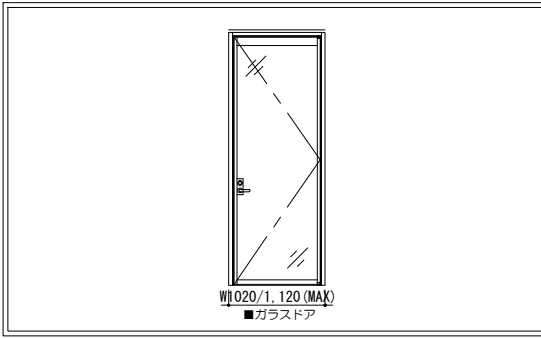

■片開きドア断面

■親子ドア断面

■フラットドア ※D60

プランナーウォールVT+ 片面ガラスドア詳細 (5)

ドアロック	電動ロック LA1 (86-644467) シルバー色
ロック高さ	F.L+1000
マスターキーシステム	有・無
ドアチャック	ニュースター CL-162N
ビレットモジュ	伊勢 IHG-SAN
ガラス固定	リュービ RB007
戸振り	ユニオン UP-200-020-50 5L/5H/FL色
	付フトリボAT200?