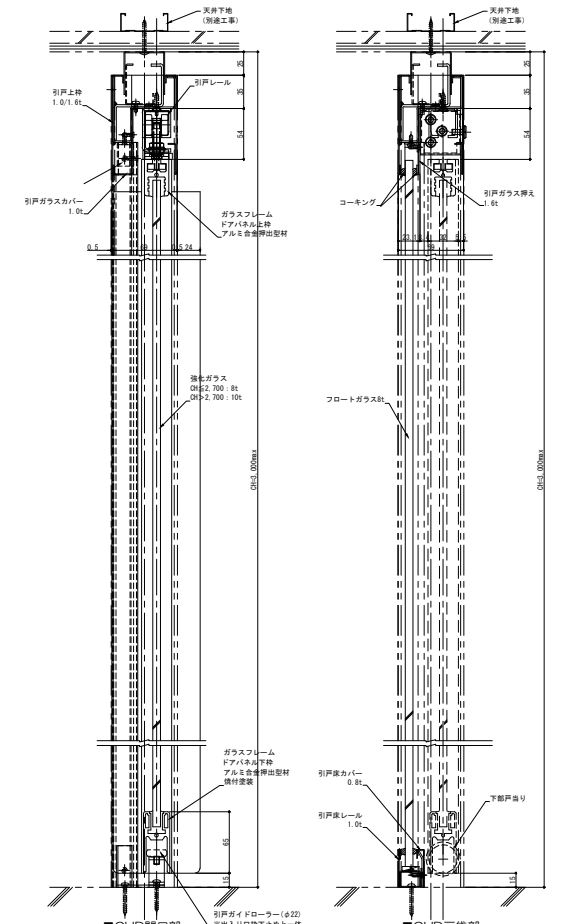

■三方パネルドア断面

■フラットドア ※D60

■三方パネル

プランナーウォールVT+ 引戸ガラスフレームドア詳細 (6)

■ガラス引き戸 フレームドア (手動)
※戸先、戸尻にダンパー&ソフトクローズ機能付

■GH開口部

■GH戸尻部