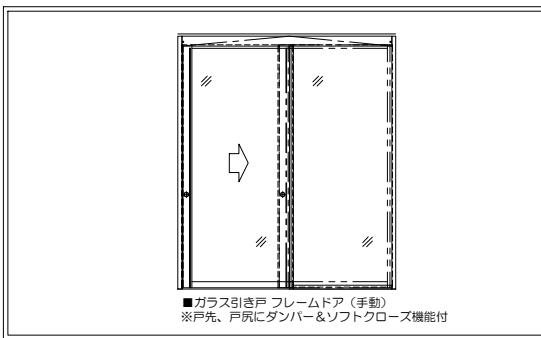

※W1020時の有効W809
※W1120(MAX)時の有効W909

※電気錠 (AJシリーズ) 対応可

■ガラスドア ※片寄せガラス

プランナーウォールVT+ 三方パネルフラットドア詳細 (4)

ドアロック	電動ロック LA1 (86-644467) シルバー色
ロック高さ	F.L+1000
マスターキーシステム	有・無
ドアチャック	ニュースター CL-162N
ビレットモジュ	伊勢 IHG-SAN
ガラス固定	リュービ RB007
戸振り	ユニオン UP-200-020-50 5L/5H/FL色
	付フトリボAT200?

■三方パネルドア断面

■フラットドア ※D60

■三方パネル

プランナーウォールVT+ 引戸ガラスフレームドア詳細 (6)

■ガラス引き戸 フレームドア (手動)
※戸先、戸尻にダンパー&ソフトクローズ機能付

■GH開口部

■GH戸尻部