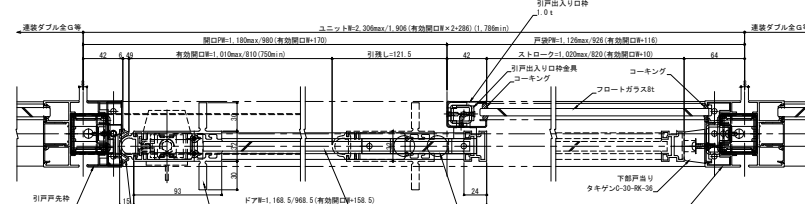

■三方パネルドア断面

■フラットドア ※D60

■三方パネル

プランナーウォールVT+ 引戸ガラスフレームドア詳細 (6)

■ガラス引き戸 フレームドア (手動)
※戸先、戸尻にダンパー&ソフトクローズ機能付

■GH開口部

■GH戸尻部