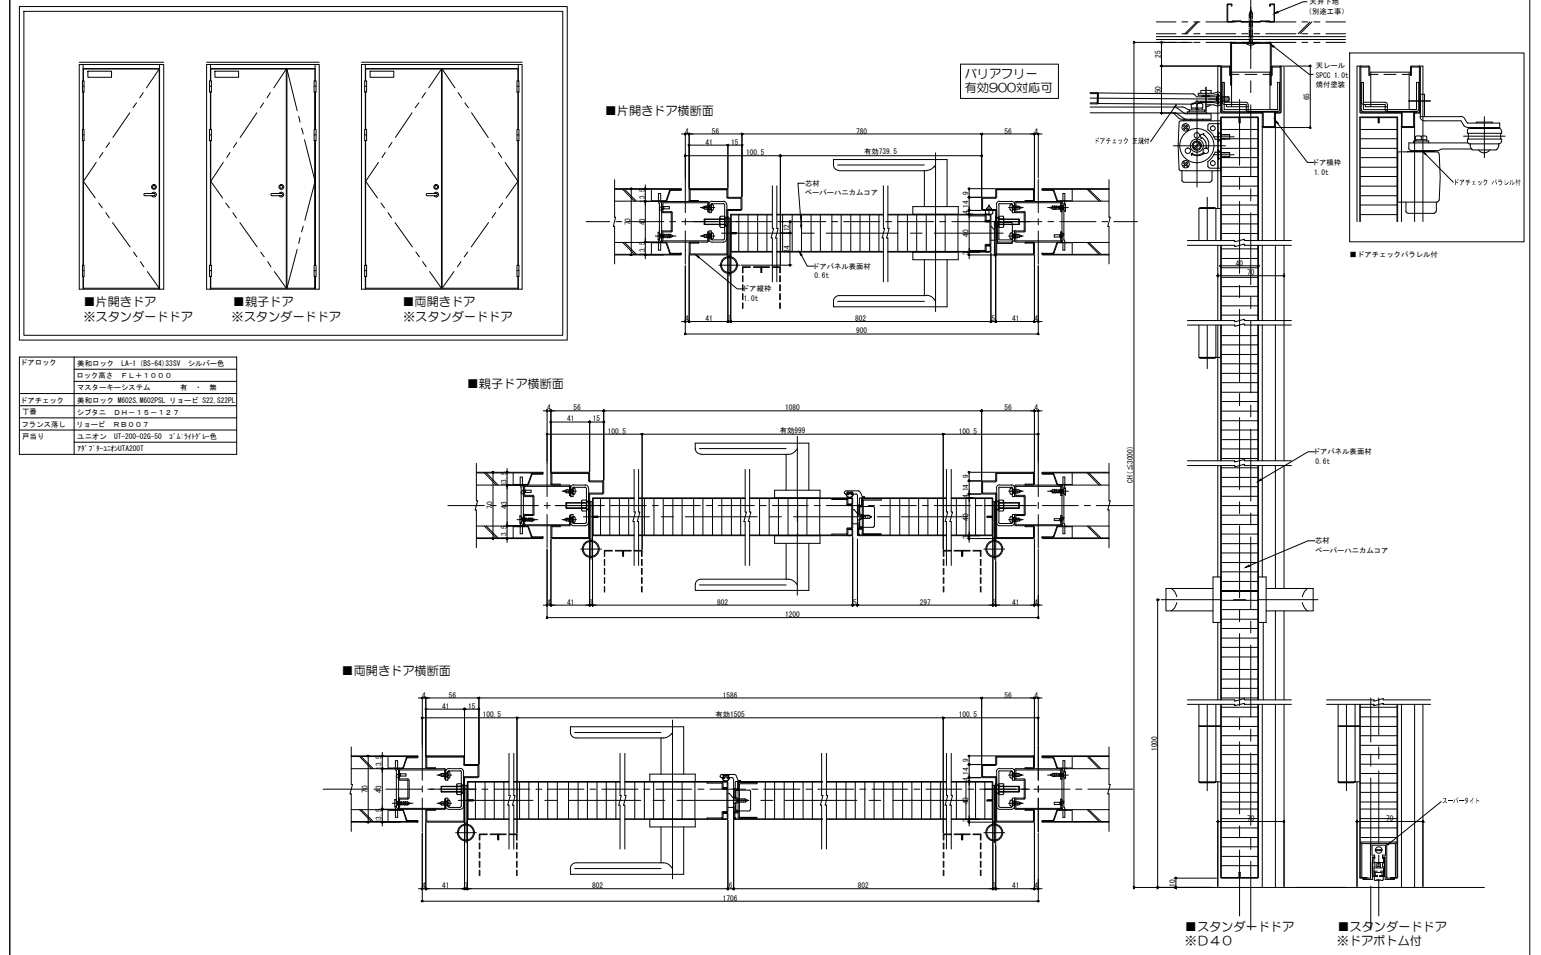

プランナーウォールVT+ パネル詳細 (1)

プランナーウォールVT+ ドア詳細 (1)

プランナーウォールVT+ ガラス1.2.3WAY詳細 (2)

プランナーウォールVT+ フラットドア詳細 (2)

プランナーウォールVT+ フラットドア詳細 (3)

ドアロック	電動ロック LA1 (86-644467) シルバー色
ロック高さ	F.L+1000
マスターキーシステム	有・無
ドアチャック	ニュースター CL-162N
ビレットモジュ	伊勢 IHG-SAN
ガラス固定	リュービ RB007
戸振り	ユニオン UP-200-020-50 5L/5H/FL色
	付フトリボAT200?

■片開きドア断面

■親子ドア断面

■フラットドア ※D60

プランナーウォールVT+ 片面ガラスドア詳細 (5)

ドアロック	電動ロック LA1 (86-644467) シルバー色
ロック高さ	F.L+1000
マスターキーシステム	有・無
ドアチャック	ニュースター CL-162N
ビレットモジュ	伊勢 IHG-SAN
ガラス固定	リュービ RB007
戸振り	ユニオン UP-200-020-50 5L/5H/FL色
	付フトリボAT200?

※W1020時の有効W809
※W1120(MAX)時の有効W909

※電気錠 (AJシリーズ) 対応可

■ガラスドア ※片寄せガラス

プランナーウォールVT+ 三方パネルフラットドア詳細 (4)

ドアロック	電動ロック LA1 (86-644467) シルバー色
ロック高さ	F.L+1000
マスターキーシステム	有・無
ドアチャック	ニュースター CL-162N
ビレットモジュ	伊勢 IHG-SAN
ガラス固定	リュービ RB007
戸振り	ユニオン UP-200-020-50 5L/5H/FL色
	付フトリボAT200?

■三方パネルドア断面

■フラットドア ※D60

■三方パネル

プランナーウォールVT+ 引戸ガラスフレームドア詳細 (6)

■ガラス引き戸 フレームドア (手動)
※戸先、戸尻にダンパー&ソフトクローズ機能付

■GH開口部

■GH戸尻部