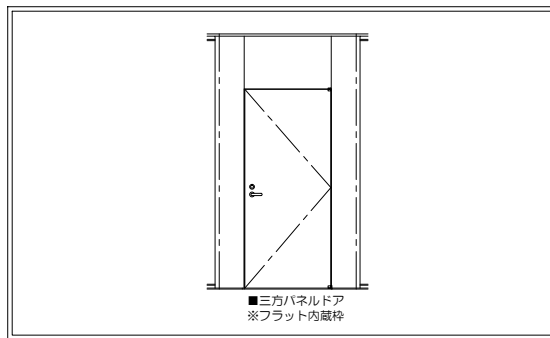

■片開きドア断面

■親子ドア断面

■フラットドア ※D60

プランナーウォールVT+ 片面ガラスドア詳細 (5)

ドアロック	電動ロック LA1 (86-644467) シルバー色
ロック高さ	F.L+1000
マスターキーシステム	有・無
ドアチャック	ニュースター CL-162N
ビレットモジュ	伊勢 IHG-SAN
ガラス固定	リュービ RB007
戸振り	ユニオン UP-200-020-50 5L/5H/FL色
	付フトリボAT200?

※W1020時の有効W809
※W1120(MAX)時の有効W909

※電気錠 (AJシリーズ) 対応可

■ガラスドア ※片寄せガラス

プランナーウォールVT+ 三方パネルフラットドア詳細 (4)

ドアロック	電動ロック LA1 (86-644467) シルバー色
ロック高さ	F.L+1000
マスターキーシステム	有・無
ドアチャック	ニュースター CL-162N
ビレットモジュ	伊勢 IHG-SAN
ガラス固定	リュービ RB007
戸振り	ユニオン UP-200-020-50 5L/5H/FL色
	付フトリボAT200?