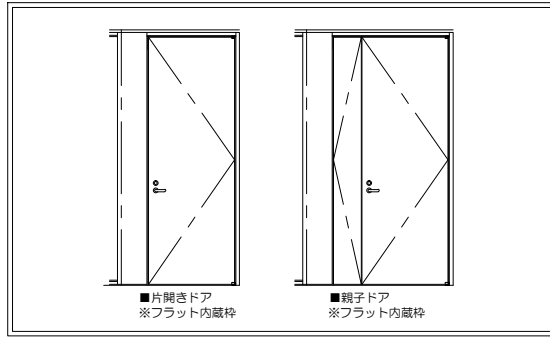

プランナーウォールVT+ パネル詳細 (1)

プランナーウォールVT+ ドア詳細 (1)

プランナーウォールVT+ ガラス1.2.3WAY詳細 (2)

プランナーウォールVT+ フラットドア詳細 (2)

プランナーウォールVT+ フラットドア詳細 (3)

ドアロック	電動ロック LA1 (86-644467) シルバー色
ロック高さ	F.L+1000
マスターキーシステム	有・無
ドアチャック	ニュースター CL-162N
ビレットモジュ	伊勢 IHG-SAN
ガラス固定	リュービ RB007
戸振り	ユニオン UP-200-020-50 5L/5H/FL色
	付フトリボAT200?

■片開きドア断面

■親子ドア断面

■フラットドア ※D60

プランナーウォールVT+ 片面ガラスドア詳細 (5)

ドアロック	電動ロック LA1 (86-644467) シルバー色
ロック高さ	F.L+1000
マスターキーシステム	有・無
ドアチャック	ニュースター CL-162N
ビレットモジュ	伊勢 IHG-SAN
ガラス固定	リュービ RB007
戸振り	ユニオン UP-200-020-50 5L/5H/FL色
	付フトリボAT200?