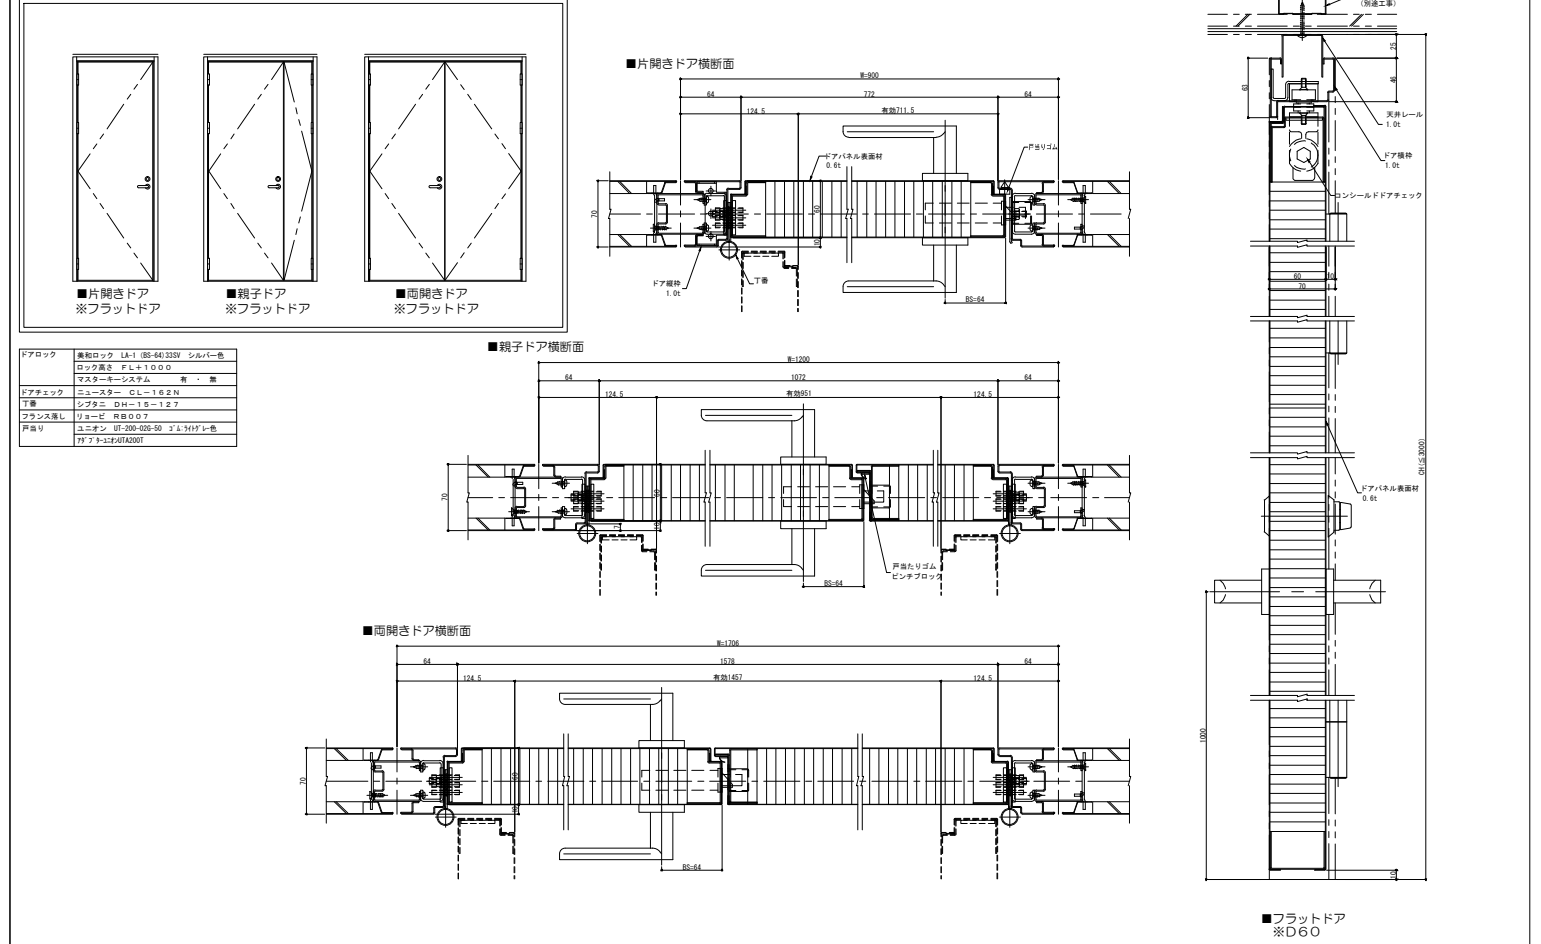

プランナーウォールVT+ パネル詳細 (1)

プランナーウォールVT+ ドア詳細 (1)

プランナーウォールVT+ ガラス1.2.3WAY詳細 (2)

プランナーウォールVT+ フラットドア詳細 (2)

プランナーウォールVT+ フラットドア詳細 (3)

ドアロック	電動ロック LA1 (86-644467) シルバー色
ロック高さ	F.L+1000
マスターキーシステム	有・無
ドアチャック	ニュースター CL-162N
ビレットモジュ	伊勢 IHG-SAN
ガラス固定	リュービ RB007
戸振り	ユニオン UP-200-020-50 5L/5H/FL色
	付フトリボAT200?

■片開きドア断面

■親子ドア断面

■フラットドア ※D60

プランナーウォールVT+ 片面ガラスドア詳細 (5)

ドアロック	電動ロック LA1 (86-644467) シルバー色
ロック高さ	F.L+1000
マスターキーシステム	有・無
ドアチャック	ニュースター CL-162N
ビレットモジュ	伊勢 IHG-SAN
ガラス固定	リュービ RB007
戸振り	ユニオン UP-200-020-50 5L/5H/FL色
	付フトリボAT200?

※W1020時の有効W809
※W1120(MAX)時の有効W909

※電気錠 (AJシリーズ) 対応可

■ガラスドア ※片寄せガラス

プランナーウォールVT+ 三方パネルフラットドア詳細 (4)

ドアロック	電動ロック LA1 (86-644467) シルバー色
ロック高さ	F.L+1000
マスターキーシステム	有・無
ドアチャック	ニュースター CL-162N
ビレットモジュ	伊勢 IHG-SAN
ガラス固定	リュービ RB007
戸振り	ユニオン UP-200-020-50 5L/5H/FL色
	付フトリボAT200?