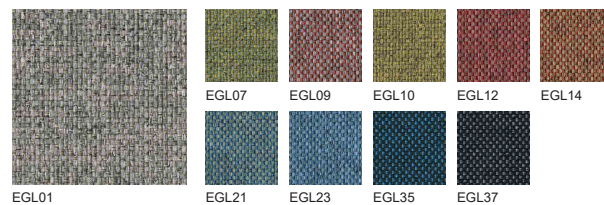

## PANEL

High-grade cloth ※ (Special make)

Floyd | Kvadrat

Synergy | Camira

Remix3 | Kvadrat

Rivet | Camira

※High-grade cloth は、特性上、色合いや風合いが製品ごとに異なる場合があります。あらかじめご了承ください。