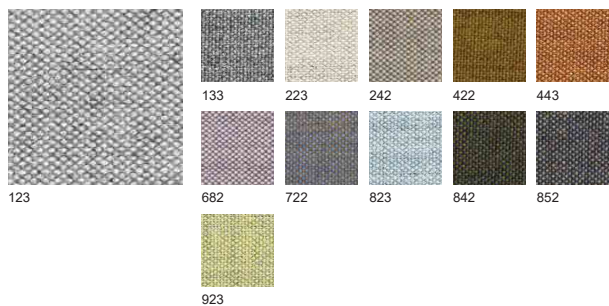

## PANEL

High-grade cloth ※ (Special make)

Floyd | Kvadrat

Synergy | Camira

Remix3 | Kvadrat

Rivet | Camira

※High-grade cloth は、特性上、色合いや風合いが製品ごとに異なる場合があります。あらかじめご了承ください。