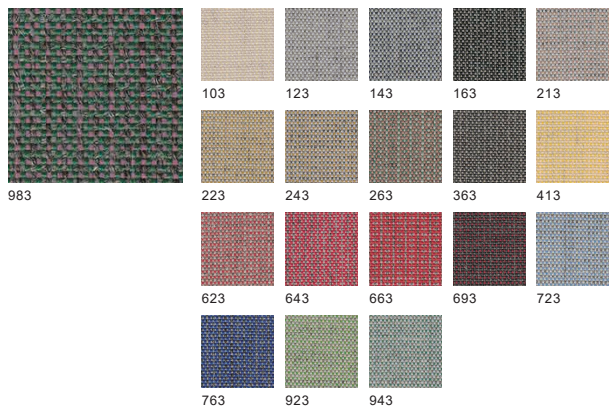

# COLOR & TEXTURE

## PANEL

High-grade cloth ※ (Special make)

Floyd | Kvadrat

Synergy | Camira

Remix3 | Kvadrat

Rivet | Camira

※High-grade cloth は、特性上、色合いや風合いが製品ごとに異なる場合があります。あらかじめご了承ください。