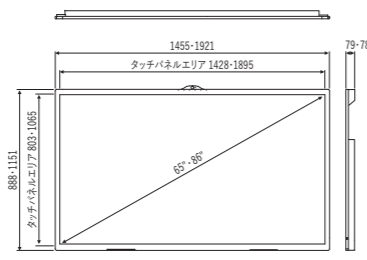

## MAXHUB V6 Transcend series

V6-T 65インチ  
**XMH-BV6T65S-1**  
 オープン価格  
 外寸法 / W1455×D79×H888

V6-T 86インチ  
**XMH-BV6T86S-1**  
 オープン価格  
 外寸法 / W1921×D78×H1151

## 大型ディスプレイツール

モバイルタイプ

**BDS-03M65-ESA1**

モバイルタイプ 65インチ用  
**BDS-03M65-SAA-ESA1**  
 ¥224,000  
 外寸法 / W1065×D805×H1710  
 棚板有効寸法 / W700×D300

壁寄せタイプ

**BDS-03W65-ESA1**

壁寄せタイプ 65インチ用  
**BDS-03W65-SAA-ESA1**  
 ¥224,000  
 外寸法 / W908×D585×H1715  
 棚板有効寸法 / W700×D300

壁寄せタイプ 86インチ用  
**BDS-03W86-SAA-ESA1**  
 ¥280,000  
 外寸法 / W1260×D635×H1715  
 棚板有効寸法 / W632×D300

(共通仕様)  
 本体・脚 / スチール焼付塗装 棚 / スチール焼付塗装 耐荷重 10kg  
 キャスター (モバイルタイプのみ) / φ75ウレタン、ストッパー付き (前輪のみ)  
 本体色 / SAA: ホワイト, ESA: ブラック  
 ●ディスプレイの取付位置は、5段階で調整可能 (70mmピッチ)。