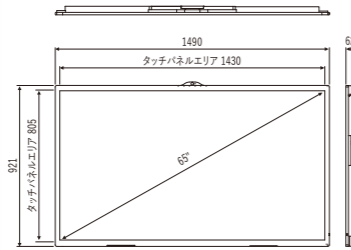

# LINE UP

## MAXHUB V5 Transcend series

V5-T 65インチ  
**XMH-BV5T65S-1**  
 オープン価格  
 外寸法 / W1490×D62×H921

## 大型ディスプレイツール

モバイルタイプ

BDS-03M65-E6A1

モバイルタイプ 65インチ用  
**BDS-03M65-SAA-E6A1**  
 ¥224,000  
 外寸法 / W1065×D805×H1710  
 棚板有効寸法 / W700×D300

壁寄せタイプ

BDS-03W65-SAA1

壁寄せタイプ 65インチ用  
**BDS-03W65-SAA-E6A1**  
 ¥224,000  
 外寸法 / W908×D585×H1715  
 棚板有効寸法 / W700×D300

(共通仕様)  
 本体・脚 / スチール焼付塗装 棚 / スチール焼付塗装 耐荷重 10kg  
 キャスター(モバイルタイプのみ) / φ75ウレタン、ストッパー付き(前輪のみ)  
 本体色 / SAA: ホワイト, E6A: ブラック  
 ●ディスプレイの取付位置は、5段階で調整可能(70mmピッチ)。