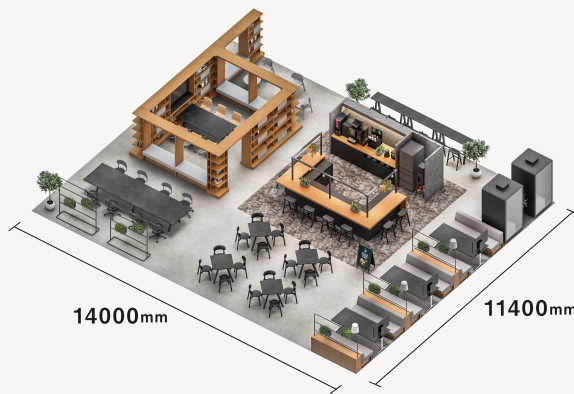

*他にもサイズバリエーションを用意していますので、お問い合わせください

1 Color: MODERN

Size: 35m²

- ✔ 壁面にbig counter cabinetを設置
- ✔ 手狭な空間にカフェスペースを作りたいという方にぴったり
- ✔ 冷蔵庫やウォーターサーバーなど床置き機器類もまとめてスッキリ格納

① big counter cabinet + A300

- big counter cabinet=W3000mm (カフェ=W1500mm+ケーシング=W1320mm)
- エスプレッソマシン=A300 / 製氷機 / 決済端末 / ブランドキット
- その他=冷蔵庫、ウォーターサーバー

- ② ミーティング
- ③ ソファブース
- ④ ハイテーブル+スツール

2 Color: NATURAL

Size: 75m²

- ✔ みんながアクセスしやすい、空間の中央にbig counterを配置
- ✔ マガジンスタンドや、ちょっと腰掛けられるスツールがセットし、交流を促す
- ✔ カウンターには、分別ゴミ箱やミニ冷蔵庫を設置

① big counter + A300

- big counter=L型 (W2860mm×D1860mm)
- エスプレッソマシン=A300 / 製氷機 / 決済端末 / ブランドキット
- その他=ミニ冷蔵庫

- ② ローテーブル+チェア
- ③ ミーティング (大テーブル)
- ④ ミーティング
- ⑤ ソファブース
- ⑥ ハイテーブル+スツール

3 Color: CHIC

Size: 160m²

- ✔ 多様なカフェ機器類を格納したキャビネットタイプと、コミュニケーションを促すカウンタータイプの両タイプを併設

① big counter cabinet + A600

- big counter cabinet=W4500mm (カフェ=W3000mm+ケーシング=W1320mm)
- エスプレッソマシン=A600 / 製氷機 / 決済端末 / ブランドキット
- その他=電子レンジ、冷蔵庫、ウォーターサーバー