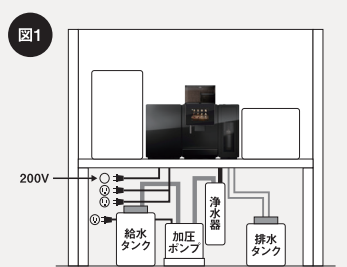

▶ ⑥以外をまるごとお任せできる「かんたんメンテサービス」も
東京23区・大阪市で提供しております。詳しくはお問い合わせください。

ITEM

ネスレ日本が販売・提供するもの

お客様でご用意いただくもの

Type-1: big counter

カフェ機器類をカウンターに設置。

コーヒーを中心として、気軽に人が集まり立ち話のようなフラットなコミュニケーションが生まれる空間を作り出します。

- カウンター形状は、I型・L型・コ型から選べて、「カフェタイプ」にマシンを設置することができます
- カフェタイプは、天板下に給排水タンクが収まるように設計されています(図1)
- カフェタイプの前面には、棚があり、マガジンラックや、展示棚として活用することができます
- オプションで分別ゴミ箱やワゴン、照明器具が選べます(図2)

	I型	L型	コ型
セット例			
カラー	シック	ナチュラル	モダン
サイズ ■ カフェタイプ	W4360mm×D1000mm×H2100mm 	W2860mm×D2260mm×H2100mm 	W3500mm×D2660mm×H2100mm
	最少サイズ=W3160mm 最大サイズ=W4360mm	最少サイズ=W2500mm×D2260mm 最大サイズ=W5100mm×D3160mm	最少サイズ=W3500mm×D2560mm 最大サイズ=W6200mm×D3160mm

*他にもサイズバリエーションを用意していますので、お問い合わせください

Type-2: big counter cabinet

冷蔵庫やウォーターサーバーなどの床置き機器類をすっきりと収められます。

オフィスの壁前にも、中央部にも設置することができます。

- カウンター形状は、カフェのみタイプ、カフェ・ケーシングタイプ、カフェ・ストレージタイプがあります
- カフェタイプは、天板下に給排水タンクが収まるように設計されています(図1)
- カフェタイプには、分別ゴミ箱がセットされています
- 家具は、壁前でも、空間の中央部にも設置することができます(壁面設置/中央設置)

*他にもサイズバリエーションを用意していますので、お問い合わせください

1 Color: MODERN

Size: 35m²

- ✔ 壁面にbig counter cabinetを設置
- ✔ 手狭な空間にカフェスペースを作りたいという方にぴったり
- ✔ 冷蔵庫やウォーターサーバーなど床置き機器類もまとめてスッキリ格納

① big counter cabinet + A300

- big counter cabinet=W3000mm (カフェ=W1500mm+ケーシング=W1320mm)
- エスプレッソマシン=A300 / 製氷機 / 決済端末 / ブランドキット
- その他=冷蔵庫、ウォーターサーバー