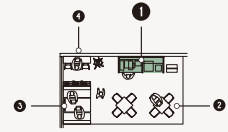

*他にもサイズバリエーションを用意していますので、お問い合わせください

Type-2: big counter cabinet

冷蔵庫やウォーターサーバーなどの床置き機器類をすっきりと収められます。

オフィスの壁前にも、中央部にも設置することができます。

- カウンター形状は、カフェのみタイプ、カフェ・ケーシングタイプ、カフェ・ストレージタイプがあります
- カフェタイプは、天板下に給排水タンクが収まるように設計されています(図1)
- カフェタイプには、分別ゴミ箱がセットされています
- 家具は、壁前でも、空間の中央部にも設置することができます(壁面設置/中央設置)

	カフェのみタイプ	カフェ・ケーシングタイプ	カフェ・ストレージタイプ
セット例	カフェアイテムがスマートに収まっています カフェ	ケーシングに、冷蔵庫や自販機、コピー機など、床置き的大型の機器類がスッキリ収まります カフェ ケーシング	ストレージの上部には、棚がセットされています カフェに必要なカップ類など収納するのに便利です カフェ ストレージ
カラー	シック	モダン	ナチュラル
サイズ ■ カフェタイプ	W3120mm×D1085mm×H2020mm 	W6000mm×D1085mm×H2020mm 	W4500mm×D1085mm×H2020mm
	最少サイズ=W1620mm 最大サイズ=W3120mm	最少サイズ=W3000mm 最大サイズ=W6000mm	最少サイズ=W3000mm 最大サイズ=W6000mm

*他にもサイズバリエーションを用意していますので、お問い合わせください

1 Color: MODERN

Size: 35m²

- ✔ 壁面にbig counter cabinetを設置
- ✔ 手狭な空間にカフェスペースを作りたいという方にぴったり
- ✔ 冷蔵庫やウォーターサーバーなど床置き機器類もまとめてスッキリ格納

① big counter cabinet + A300

- big counter cabinet=W3000mm (カフェ=W1500mm+ケーシング=W1320mm)
- エスプレッソマシン=A300 / 製氷機 / 決済端末 / ブランドキット
- その他=冷蔵庫、ウォーターサーバー