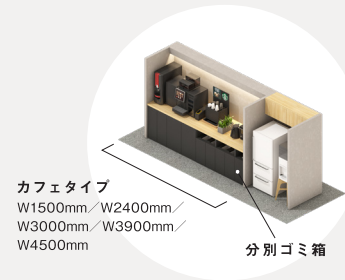

カフェのみタイプ	カフェ・ケーシングタイプ	カフェ・ストレージタイプ
セット例	カフェアイテムがスマートに収まっています カフェ	ケーシングに、冷蔵庫や自販機、コピー機など、床置き的大型の機器類がスッキリ収まります カフェ ケーシング	ストレージの上部には、棚がセットされています カフェに必要なカップ類など収納するのに便利です カフェ ストレージ
カラー	シック	モダン	ナチュラル
サイズ ■ カフェタイプ	W3120mm×D1085mm×H2020mm 	W6000mm×D1085mm×H2020mm 	W4500mm×D1085mm×H2020mm
	最少サイズ=W1620mm 最大サイズ=W3120mm	最少サイズ=W3000mm 最大サイズ=W6000mm	最少サイズ=W3000mm 最大サイズ=W6000mm

*他にもサイズバリエーションを用意していますので、お問い合わせください