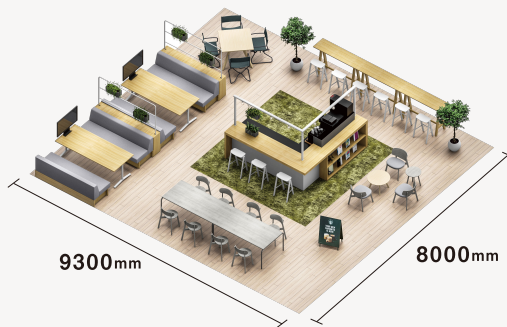

	カフェのみタイプ	カフェ・ケーシングタイプ	カフェ・ストレージタイプ
セット例	カフェアイテムがスマートに収まっています カフェ	ケーシングに、冷蔵庫や自販機、コピー機など、床置き的大型の機器類がスッキリ収まります カフェ ケーシング	ストレージの上部には、棚がセットされています カフェに必要なカップ類など収納するのに便利です カフェ ストレージ
カラー	シック	モダン	ナチュラル
サイズ ■ カフェタイプ	W3120mm×D1085mm×H2020mm 	W6000mm×D1085mm×H2020mm 	W4500mm×D1085mm×H2020mm
	最少サイズ=W1620mm 最大サイズ=W3120mm	最少サイズ=W3000mm 最大サイズ=W6000mm	最少サイズ=W3000mm 最大サイズ=W6000mm

*他にもサイズバリエーションを用意していますので、お問い合わせください

1 Color: MODERN

Size: 35m²

- ✔ 壁面にbig counter cabinetを設置
- ✔ 手狭な空間にカフェスペースを作りたいという方にぴったり
- ✔ 冷蔵庫やウォーターサーバーなど床置き機器類もまとめてスッキリ格納

① big counter cabinet + A300

- big counter cabinet=W3000mm (カフェ=W1500mm+ケーシング=W1320mm)
- エスプレッソマシン=A300 / 製氷機 / 決済端末 / ブランドキット
- その他=冷蔵庫、ウォーターサーバー

- ② ミーティング
- ③ ソファブース
- ④ ハイテーブル+スツール

2 Color: NATURAL

Size: 75m²

- ✔ みんながアクセスしやすい、空間の中央にbig counterを配置
- ✔ マガジンスタンドや、ちょっと腰掛けられるスツールがセットし、交流を促す
- ✔ カウンターには、分別ゴミ箱やミニ冷蔵庫を設置

① big counter + A300

- big counter=L型 (W2860mm×D1860mm)
- エスプレッソマシン=A300 / 製氷機 / 決済端末 / ブランドキット
- その他=ミニ冷蔵庫