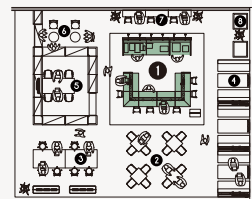

	カフェのみタイプ	カフェ・ケーシングタイプ	カフェ・ストレージタイプ
セット例	カフェアイテムがスマートに収まっています カフェ	ケーシングに、冷蔵庫や自販機、コピー機など、床置き的大型の機器類がスッキリ収まります カフェ ケーシング	ストレージの上部には、棚がセットされています カフェに必要なカップ類など収納するのに便利です カフェ ストレージ
カラー	シック	モダン	ナチュラル
サイズ ■ カフェタイプ	W3120mm×D1085mm×H2020mm 	W6000mm×D1085mm×H2020mm 	W4500mm×D1085mm×H2020mm
	最少サイズ=W1620mm 最大サイズ=W3120mm	最少サイズ=W3000mm 最大サイズ=W6000mm	最少サイズ=W3000mm 最大サイズ=W6000mm

*他にもサイズバリエーションを用意していますので、お問い合わせください

1 Color: MODERN

Size: 35m²

- ✔ 壁面にbig counter cabinetを設置
- ✔ 手狭な空間にカフェスペースを作りたいという方にぴったり
- ✔ 冷蔵庫やウォーターサーバーなど床置き機器類もまとめてスッキリ格納

① big counter cabinet + A300

- big counter cabinet=W3000mm (カフェ=W1500mm+ケーシング=W1320mm)
- エスプレッソマシン=A300 / 製氷機 / 決済端末 / ブランドキット
- その他=冷蔵庫、ウォーターサーバー

- ② ミーティング
- ③ ソファブース
- ④ ハイテーブル+スツール

2 Color: NATURAL

Size: 75m²

- ✔ みんながアクセスしやすい、空間の中央にbig counterを配置
- ✔ マガジンスタンドや、ちょっと腰掛けられるスツールがセットし、交流を促す
- ✔ カウンターには、分別ゴミ箱やミニ冷蔵庫を設置

① big counter + A300

- big counter=L型 (W2860mm×D1860mm)
- エスプレッソマシン=A300 / 製氷機 / 決済端末 / ブランドキット
- その他=ミニ冷蔵庫

- ② ローテーブル+チェア
- ③ ミーティング (大テーブル)
- ④ ミーティング
- ⑤ ソファブース
- ⑥ ハイテーブル+スツール

3 Color: CHIC

Size: 160m²

- ✔ 多様なカフェ機器類を格納したキャビネットタイプと、コミュニケーションを促すカウンタータイプの両タイプを併設

① big counter cabinet + A600

- big counter cabinet=W4500mm (カフェ=W3000mm+ケーシング=W1320mm)
- エスプレッソマシン=A600 / 製氷機 / 決済端末 / ブランドキット
- その他=電子レンジ、冷蔵庫、ウォーターサーバー