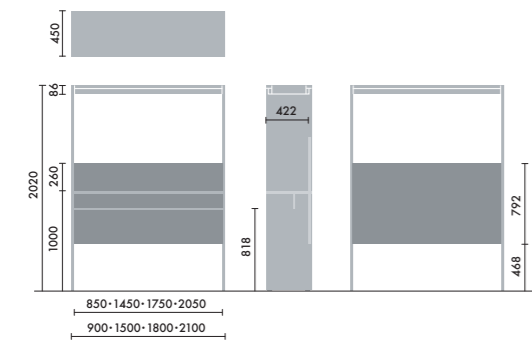

壁面設置

コーナータイプ 3WAY

中央設置

中央・壁面設置

ハイテーブルタイプ

片面(中央・壁面設置)