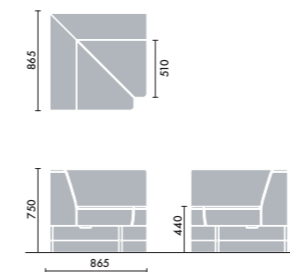

コーナータイプ パネルなし