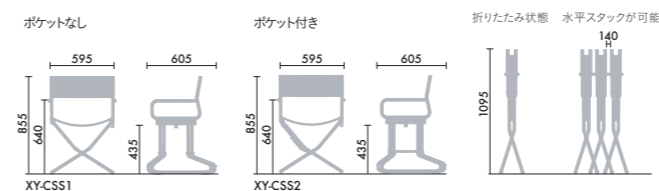

■背・座…ポリエステル ■脚…φ22.2スチール丸パイプ、粉体塗装 (E6A, E4A, 1XA)