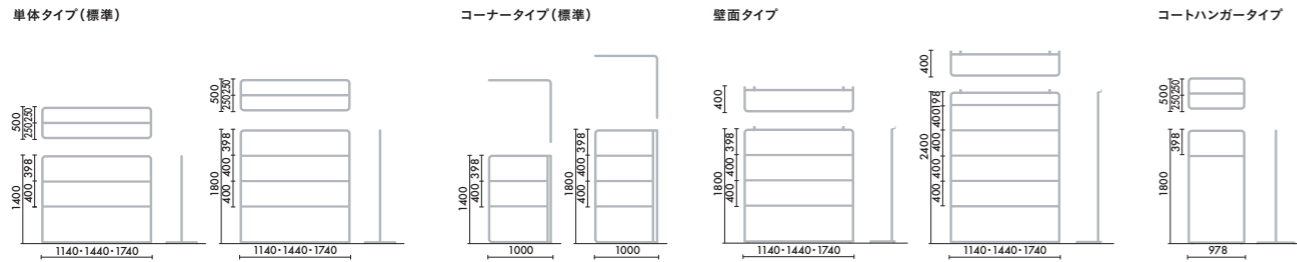

コーナータイプ(標準)

壁面タイプ

コートハンガータイプ