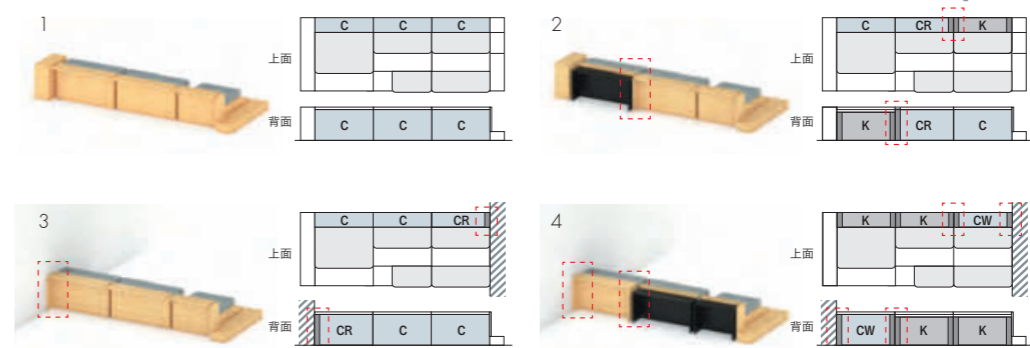

メインユニット
1段コンビ・3段ソファ

STEP 1 / タイプ

正面: CMBL, CMBR, CMBL, CMBR

キッチン: カウンター(直線), カウンター(Lパネル), カウンター(Rパネル), カウンター(両パネル)

背面: K, C, CL, CR, CW

STEP 2 / サイズ

W1200 12	¥602,000	W1200 12	¥637,000	W1200 12	¥655,000	W1200 12	¥650,000	W1200 12	¥665,000
W1800 18	¥720,000	W1800 18	¥761,000	W1800 18	¥780,000	W1800 18	¥774,000	W1800 18	¥790,000

メインユニット
1段ステップ・3段ソファ

STEP 1 / タイプ

正面: CMF, CMF

キッチン: カウンター(直線), カウンター(Lパネル), カウンター(Rパネル), カウンター(両パネル)

背面: K, C, CL, CR, CW

STEP 2 / サイズ

W1200 12	¥469,000	W1200 12	¥505,000	W1200 12	¥523,000	W1200 12	¥517,000	W1200 12	¥533,000
W1800 18	¥581,000	W1800 18	¥622,000	W1800 18	¥641,000	W1800 18	¥635,000	W1800 18	¥651,000

メインユニット
カウチ

STEP 1 / タイプ

正面: CMC, CMC

キッチン: カウンター(直線), カウンター(Lパネル), カウンター(Rパネル), カウンター(両パネル)

背面: K, C, CL, CR, CW

STEP 2 / サイズ

W1200 12	¥435,000	W1200 12	¥470,000	W1200 12	¥488,000	W1200 12	¥483,000	W1200 12	¥498,000

●カウチにサイドユニットを設置する場合はステップタイプのみになります。

サイドユニット
プラントボックス, シェルフ, ステップ

STEP 1 / タイプ

CSPK (キッチン用), CSPC (カウンター用), CSSK (キッチン用), CSSC (カウンター用), CSFK (キッチン用), CSFC (カウンター用)

STEP 2 / サイズ

L・R W450	¥291,000	L・R W450	¥229,000	L・R W450	¥183,000

●カウチのみに設置可能

背面カウンターの選び方

1. 1のように、両サイドが壁に接しない場合は、全て直線タイプを選んでください。
  2. 2のように、カウンターとキッチン連結時は、キッチン側にパネルのあるカウンターを選んでください。
  3. 3のように、カウンターを壁付けにする場合は、壁と接する側にパネルのあるカウンターを選んでください。
  4. 4のように、片側が壁に接し、もう片側がキッチンユニットと連結する場合は、両側にパネルのあるカウンターを選んでください。
2. ●キッチンユニットは、両側にパネルが必要です。

サイドユニット設置の注意事項

メインユニットの側面には必ずサイドユニットを併用してください。サイドユニットを設置しないと、転落の恐れがあります。