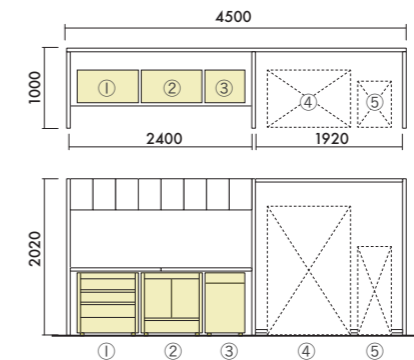

キッチンユニットの天板の下にワゴンをセットすることができます。

①：W860 オープンワゴン 木製棚板タイプ (XY-BBTCK90MCB)
②：W860 クローズワゴン (XY-BBTCS90MCB)
③：W560 ダストワゴン (XY-BBTCSTT60MCB)
④：自販機
⑤：ウォーターサーバー