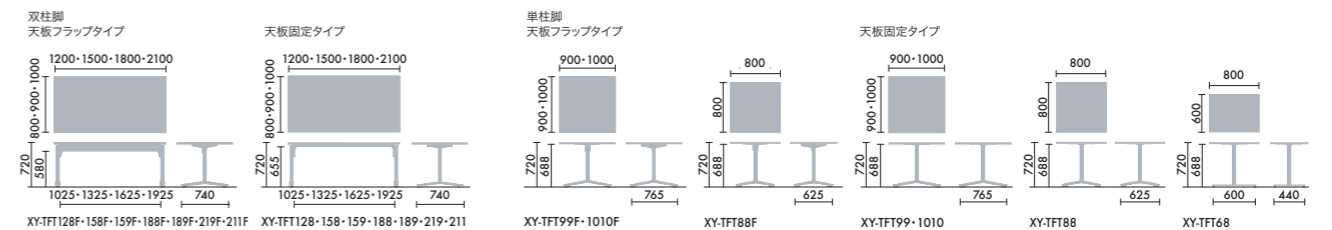

■双柱脚タイプ 奥行き D=740+135(n-1) 幅 W=天板幅+65(n-1) (但し6台ごとに元に戻すことが可能) 高さ D800タイプ H=1140 D900タイプ H=1190 D1000タイプ H=1240
■単柱脚タイプ (D900-1000) 奥行き D=765+350(n-1) 幅 W=天板幅+200(n-1) 高さ D900タイプ H=1150 D1000タイプ H=1195
■単柱脚タイプ (D800) 奥行き D=625+310(n-1) 幅 W=天板幅+200(n-1) 高さ D800タイプ H=1105
■天板…表面材:抗菌・抗ウイルスメラミン化粧板、エッジ:樹脂押出材(ABS)、芯材:パーティクルボード ■脚…支柱:スチール丸パイプ(φ50.8)、粉体塗装、脚ベース:塗装タイプ:アルミダイカスト、粉体塗装(SAA、E6A)、磨き仕上げ(P)スチール粉体塗装(XY-TFT68) ■等型キャスター…樹脂成形品(ナイロン)、ストッパー2個付き
●脚タイプは片側ストッパー操作で前後2軸が同時にロックします。●単柱脚のキャスターストッパーは脚部に2ヶ所、対角線上に付いています。●フラップタイプのみのスタック可能です。スタック時の天板の傾斜は、ベース形状によって異なります。詳細は左記をごらんください。