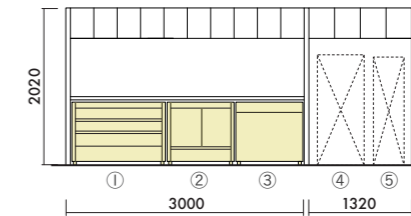

キッチン・ストレージタイプ W4500

- ①: W1120 オープンワゴン スチール棚板タイプ(XY-BBTCKL120MCB)
- ②: W860 クローズワゴン(XY-BBTCST90MCB)
- ③: W860 ダストワゴン 分別タイプ+飲み残しタイプ(XY-BBTCSTN90MCBN)
- ④: 冷蔵庫
- ⑤: ウォーターサーバー