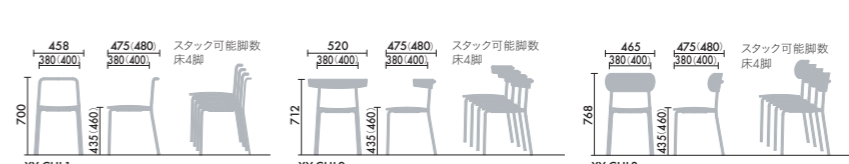

STEP 4 / 座

●背座それぞれ組み合わせ可能

ハイトタイプ

スタンダードタイプ

●( )内はクロス仕様の寸法です。

■背・座…ビーチ成型合板(W2W, W2B)、アッシュ突板、合板(W70, W2G, W73)、ウレタン塗装■脚…φ19.1スチール丸パイプ、粉体塗装(SAA, E4A, E6A, MJA, 2KA, 6NA)■張り地…布張地(アクリル、ウール)

●スタック可能脚数は、ベース形状によって異なります。詳細は左記をごらんください。