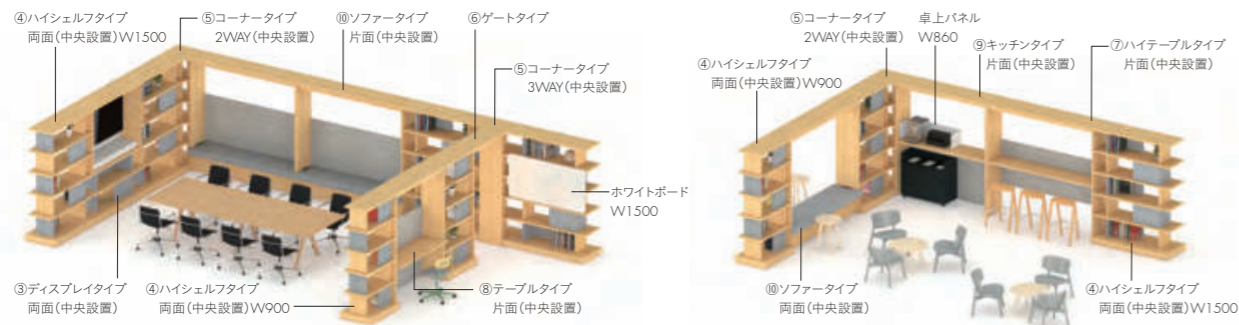

ウォールシェルフ凡例

③ディスプレイタイプ 両面(中央設置)	XY-BWSDW156MC1NN	×1	④ハイシェルフタイプ 両面(中央設置) W900	XY-BWSSH096MC1NN	×2
④ハイシェルフタイプ 両面(中央設置) W1500	XY-BWSSH156MC1NN	×4	⑤コーナータイプ 2WAY(中央設置)	XY-BWSC2JMC1N	×1
⑤コーナータイプ 2WAY(中央設置)	XY-BWSC2JMC1N	×1	⑦ハイテーブルタイプ 片面(中央設置)	XY-BWSH214MC1N	×1
⑥ゲートタイプ 3WAY(中央設置)	XY-BWSC3JMC1N	×1	⑨キッチンタイプ 片面(中央設置)	XY-BWSK184MC1N	×1
⑥ゲートタイプ	XY-BWSG094MC1NN	×1	⑩ソファタイプ 両面(中央設置)	XY-BWSNW216MC1N	×1
⑧テーブルタイプ 片面(中央設置)	XY-BWST185MC1N	×1	オプション:卓上パネル W860	XY-BWSTPP08E2A	×1
⑩ソファタイプ 片面(中央設置)	XY-BWSN215MC1N	×2			
オプション:ホワイトボード W1500	XY-BWSWB15	×1			

※連結金具の品番は省略しています。実際に発注する際は連結金具も併せてご確認ください。

選び方に関して詳しくは Web サイトをご覧ください。

STEP 1 / タイプ

ハイシェルフタイプ
両面(中央設置)

片面(壁面設置)

STEP 2 / サイズ

W 900×D600×H2020	096	¥404,000
W1200×D600×H2020	126	¥425,000
W1500×D600×H2020	156	¥448,000

●品番の末尾にNNを付けてください。

W 900×D450×H2020	094	¥394,000
W1200×D450×H2020	124	¥412,000
W1500×D450×H2020	154	¥436,000

●品番の末尾にNNを付けてください。

設置方法・金具

※必ず複数台を連結して設置してください。連結の際は連結金具が必要です。必ず床固定してください。床固定金具は1台につき1個必要です。

※必ず壁面沿いにレイアウトし、すべて壁固定してください。必ず壁面沿いにレイアウトし、すべて壁固定してください。必ず壁面沿いにレイアウトし、すべて壁固定してください。必ず壁面沿いにレイアウトし、すべて壁固定してください。

ハイシェルフ連結金具	連結金具 A-A	XY-BWSC10N	¥10,100	床固定金具	XY-BWSFCN	¥5,800
	連結金具 A-B	XY-BWSCSB	¥10,100	壁固定金具 A	PE-L4N	¥815

※隣り合うタイプによって連結金具が異なります。詳しくはP.82をごらんください。

STEP 1 / タイプ

ディスプレイタイプ
両面(中央設置)

片面(壁面設置)

STEP 2 / サイズ

W1200×D600×H2020	126	¥679,000
W1500×D600×H2020	156	¥716,000

●品番の末尾にNNを付けてください。

W1200×D450×H2020	124	¥652,000
W1500×D450×H2020	154	¥691,000

●品番の末尾にNNを付けてください。

設置方法・金具

※ディスプレイ取付可能サイズはP.91の仕様欄をご参照ください。必ず左右にハイシェルフタイプまたは、コーナータイプを連結して設置してください。必ず床固定してください。床固定金具は1台につき1個必要です。●連結金具(左右)が付属しています。

※ディスプレイ取付可能サイズはP.91の仕様欄をご参照ください。必ず壁面沿いにレイアウトし、すべて壁固定してください。必ず左右にハイシェルフタイプまたは、コーナータイプを連結して設置してください。必ず床固定してください。床固定金具は1台につき1個必要です。●連結金具(左右)が付属しています。

床固定金具	XY-BWSFCN	¥5,800	壁固定金具 A	PE-L4N	¥815

STEP 1 / タイプ

ローシェルフタイプ
両面

片面

ベンチタイプ

STEP 2 / サイズ

W1200×D450×H1260	124	¥267,000
W1500×D450×H1260	154	¥284,000

●品番の末尾にNNを付けてください。

W1200×D450×H1260	124	¥267,000
W1500×D450×H1260	154	¥284,000

●品番の末尾にNNを付けてください。

W1200×D450×H520	124	¥169,000
W1500×D450×H520	154	¥182,000

●品番の末尾にNNを付けてください。

設置方法・金具

ローシェルフ連結金具 XY-BWSC6N ¥5,800
※ローシェルフを並べて配置する際は必要です。直線配置、直角配置共用。

※ベンチタイプは単独で使用できません。必ずハイシェルフタイプかローシェルフタイプを連結して設置してください。ベンチタイプの2連使用は可能ですが、必ずシェルフを連結して設置してください。ベンチタイプの3連以上は床固定が必要です。●ベンチタイプには連結金具(片側)が付属しています。

STEP 1 / タイプ

ゲートタイプ

STEP 2 / サイズ

W 900×D450×H2020	094	¥216,000
W1200×D450×H2020	124	¥228,000
W1500×D450×H2020	154	¥244,000

●品番の末尾にNNを付けてください。

設置方法・金具

※必ずハイシェルフタイプまたは、コーナータイプを連結して設置してください。壁付けで設置する際は、壁固定金具Bが必要です。

ゲート 連結金具 **A-B** XY-BWSCSB ¥10,100
壁固定金具 **B** XY-BWSCBW ¥4,700