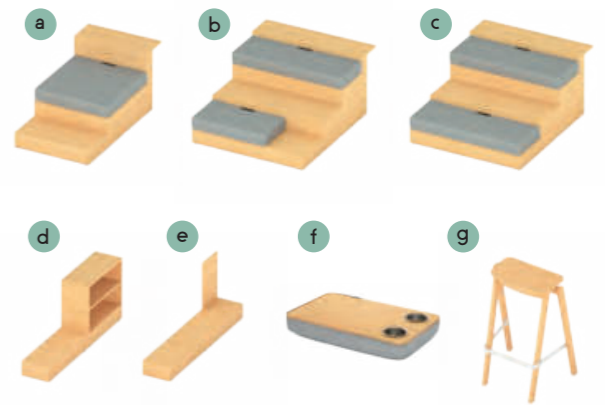

- a.バンクソファー カウチ
- b.バンクソファー 1段コンビ・3段ソファ
- c.バンクソファー 1段ソファー・3段ソファ
- d.バンクソファー サイドユニット シェルフ
- e.バンクソファー サイドユニット ステップ
- f.バンクソファー クッションサイドテーブル
- g.ウッドサイド ハイタイプ