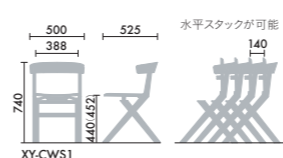

XY-CWS1

●( )内はクロス仕様の寸法です。

ハイタイプ