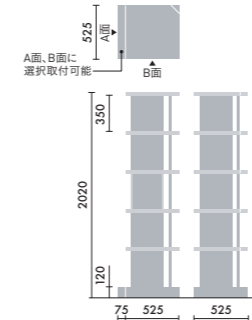

ローシェルフタイプ

ベンチタイプ

ハイシェルフ W900

W1200・1500

ソファータイプ

両面(中央設置)

片面(中央・壁面設置)

ディスプレイタイプ

D600

D450

ゲートタイプ

コーナータイプ 2WAY

中央設置

中央・壁面設置

壁面設置

コーナータイプ 3WAY

中央設置

中央・壁面設置

ハイテーブルタイプ

片面(中央・壁面設置)

テーブルタイプ

片面(中央・壁面設置)

ホワイトボード

設置例

キッチンタイプ

片面(中央・壁面設置)

片面(中央設置) 卓上パネル設置例

卓上パネル

- **シェルフ** ■天板・棚板…表面材: 抗菌・抗ウイルスメラミン化粧板、エッジ: ABS ■支柱・ベース…表面材: 抗菌・抗ウイルスメラミン化粧板 ■L型パネル…表面材: ビニールクロス
- ●アジャスター付 (調整幅0~15mm)
- **ベンチタイプ** ■座面…張り地: 布張り地、クッション: ウレタンフォーム ■天板…表面材: 抗菌・抗ウイルスメラミン化粧板、エッジ: ABS ■ベース…表面材: 抗菌・抗ウイルスメラミン化粧板 ●アジャスター付 (調整幅0~15mm) ※単体で使用することはできません。必ずシェルフと連結して使用してください。
- **ディスプレイタイプ** ■天板・棚板…表面材: 抗菌・抗ウイルスメラミン化粧板、エッジ: ABS ■ベース…表面材: 抗菌・抗ウイルスメラミン化粧板 ■L型パネル…表面材: ビニールクロス ■ディスプレイボックス…外面: 抗菌・抗ウイルスメラミン化粧板、内側: ウレタン塗装、掲示板: 布張り地
- ●アジャスター付 (調整幅0~15mm) ※単体で使用することはできません。必ずシェルフタイプまたは、コーナータイプと連結して使用してください。 ※取付可能なディスプレイは右のとおりです。
- **ハイテーブルタイプ・テーブルタイプ・キッチンタイプ・ソファータイプ** ■アッパーボード・側板・天板・帯板…表面材: 抗菌・抗ウイルスメラミン化粧板、エッジ: ABS ■座面 (ソファータイプのみ) …張り地: 布張り地、クッション: ウレタンフォーム
- **オプション** ■LED照明・LED電源ユニット…消費電力: 8W (W900用)、11W (W1200用)、14W (W1500用)

【ご注意】 家具の転倒や、重大な事故につながる恐れがあるため、下記事項を守って設置してください。
○必ず複数台を連結し、単体では使用しないでください。(ロータイプは除く)。○ハイタイプについては、全て床固定を行って設置してください。○ハイタイプD450は必ず壁面に沿ってレアウトし、全て壁固定および床固定を行ってください。○ディスプレイタイプは、必ず左右にシェルフハイタイプを連結して設置してください。○壁固定は、壁面内にLGSなどの芯材が入っていることを確認し、芯材に対してしっかりと固定してください。○設置は必ず床面との水平を保ってください。○棚板1枚あたり耐荷重(等分布)/376N(約40kgf)

取付可能なディスプレイについて

ディスプレイタイプ W1500
サイズ: 60インチまで 質量: 40kgまで
横幅: W650mm~W1350mm 高さ: H510mm~H900mm

ディスプレイタイプ W1200
サイズ: 50インチまで 質量: 40kgまで
横幅: W650mm~W1050mm 高さ: H510mm~H900mm

ディスプレイ背面 取り付け穴位置
横方向: 100mm・200mm・300mm・400mm