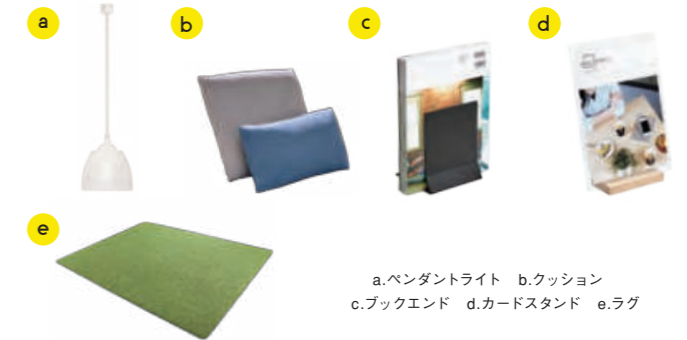

ペンダントライトやラグなどの大きなものから、ブックエンドなどの小さなものまで、DAYS OFFICEには豊富なオプションがそろっています。オプションはユニットに合わせてコーディネートされているので、より具体的に使用シーンをイメージしながら空間を演出したり機能を追加することができます。

→ ペンダントライト、ラグはP.59、クッションはP.78、ブックエンド、カードスタンドはP.89をチェック