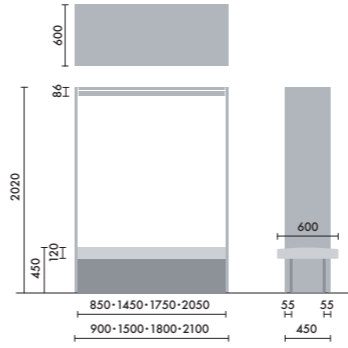

ソファータイプ

両面(中央設置)