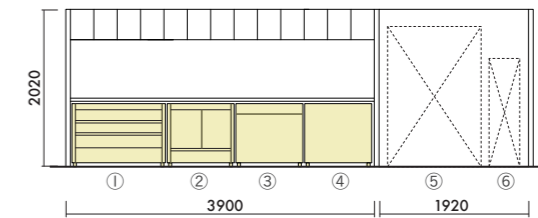

キッチン・ケーシングタイプ W6000

- ①: W1120 オープンワゴン スチール棚板タイプ(XY-BBTCKL120MCB)
- ②: W860 クローズワゴン(XY-BBTCST90MCB)
- ③: W860 ダストワゴン 分別タイプ+飲み残しタイプ(XY-BBTCSTN90MCB)
- ④: W860 ストックワゴン(XY-BBTCB90MCB)
- ⑤: 自販機
- ⑥: ウォーターサーバー