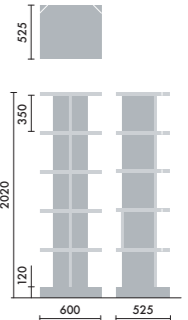

ローシェルフタイプ

ベンチタイプ

ハイシェルフ W900

W1200・1500

ソファータイプ

両面(中央設置)

片面(中央・壁面設置)

ディスプレイタイプ

D600

D450

ゲートタイプ

コーナータイプ 2WAY

中央設置

中央・壁面設置

壁面設置

コーナータイプ 3WAY

中央設置

中央・壁面設置

ハイテーブルタイプ

片面(中央・壁面設置)

テーブルタイプ

片面(中央・壁面設置)

ホワイトボード

設置例

キッチンタイプ

片面(中央・壁面設置)

片面(中央設置) 卓上パネル設置例

卓上パネル

- **シェルフ** ■天板・棚板…表面材: 抗菌・抗ウイルスメラミン化粧板、エッジ: ABS ■支柱・ベース…表面材: 抗菌・抗ウイルスメラミン化粧板 ■L型パネル…表面材: ビニールクロス
- ●アジャスター付 (調整幅0~15mm)
- **ベンチタイプ** ■座面…張り地: 布張り地、クッション: ウレタンフォーム ■天板…表面材: 抗菌・抗ウイルスメラミン化粧板、エッジ: ABS ■ベース…表面材: 抗菌・抗ウイルスメラミン化粧板 ●アジャスター付 (調整幅0~15mm) ※単体で使用することはできません。必ずシェルフと連結して使用してください。
- **ディスプレイタイプ** ■天板・棚板…表面材: 抗菌・抗ウイルスメラミン化粧板、エッジ: ABS ■ベース…表面材: 抗菌・抗ウイルスメラミン化粧板 ■L型パネル…表面材: ビニールクロス ■ディスプレイボックス…外面: 抗菌・抗ウイルスメラミン化粧板、内側: ウレタン塗装、掲示板: 布張り地
- ●アジャスター付 (調整幅0~15mm) ※単体で使用することはできません。必ずシェルフタイプまたは、コーナータイプと連結して使用してください。 ※取付可能なディスプレイは右のとおりです。
- **ハイテーブルタイプ・テーブルタイプ・キッチンタイプ・ソファータイプ** ■アッパーボード・側板・天板・帯板…表面材: 抗菌・抗ウイルスメラミン化粧板、エッジ: ABS ■座面 (ソファータイプのみ) …張り地: 布張り地、クッション: ウレタンフォーム
- **オプション** ■LED照明・LED電源ユニット…消費電力: 8W (W900用)、11W (W1200用)、14W (W1500用)

【ご注意】 家具の転倒や、重大な事故につながる恐れがあるため、下記事項を守って設置してください。
○必ず複数台を連結し、単体では使用しないでください。(ロータイプは除く)。○ハイタイプについては、全て床固定を行って設置してください。○ハイタイプD450は必ず壁面に沿ってレアウトし、全て壁固定および床固定を行ってください。○ディスプレイタイプは、必ず左右にシェルフハイタイプを連結して設置してください。○壁固定は、壁面内にLGSなどの芯材が入っていることを確認し、芯材に対してしっかりと固定してください。○設置は必ず床面との水平を保ってください。○棚板1枚あたり耐荷重(等分布)/376N(約40kgf)

取付可能なディスプレイについて

ディスプレイタイプ W1500
サイズ: 60インチまで 質量: 40kgまで
横幅: W650mm~W1350mm 高さ: H510mm~H900mm

ディスプレイタイプ W1200
サイズ: 50インチまで 質量: 40kgまで
横幅: W650mm~W1050mm 高さ: H510mm~H900mm

ディスプレイ背面 取り付け穴位置
横方向: 100mm・200mm・300mm・400mm