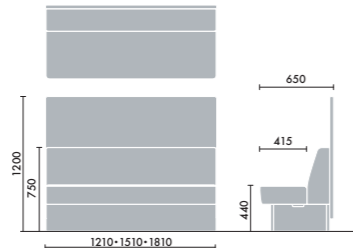

コンパクトタイプ パネルなし コンセントなし

コンパクトタイプ パネル付き コンセントなし

省スペースで配置したい場合はコンパクトタイプをお選びください。

コンパクトタイプ パネル付き

OPTION

クッション

W600×D150×H250 **XY-BWSCS□** ¥20,700  
●□には色記号(GQ□□)が入ります。

GQ1P リーフイエロー GQEA ニューラルグレー GQ0M スモークベージュ GQ2F アッシュブルー GQ9E シェルピンク GQB5 チャコールグレー