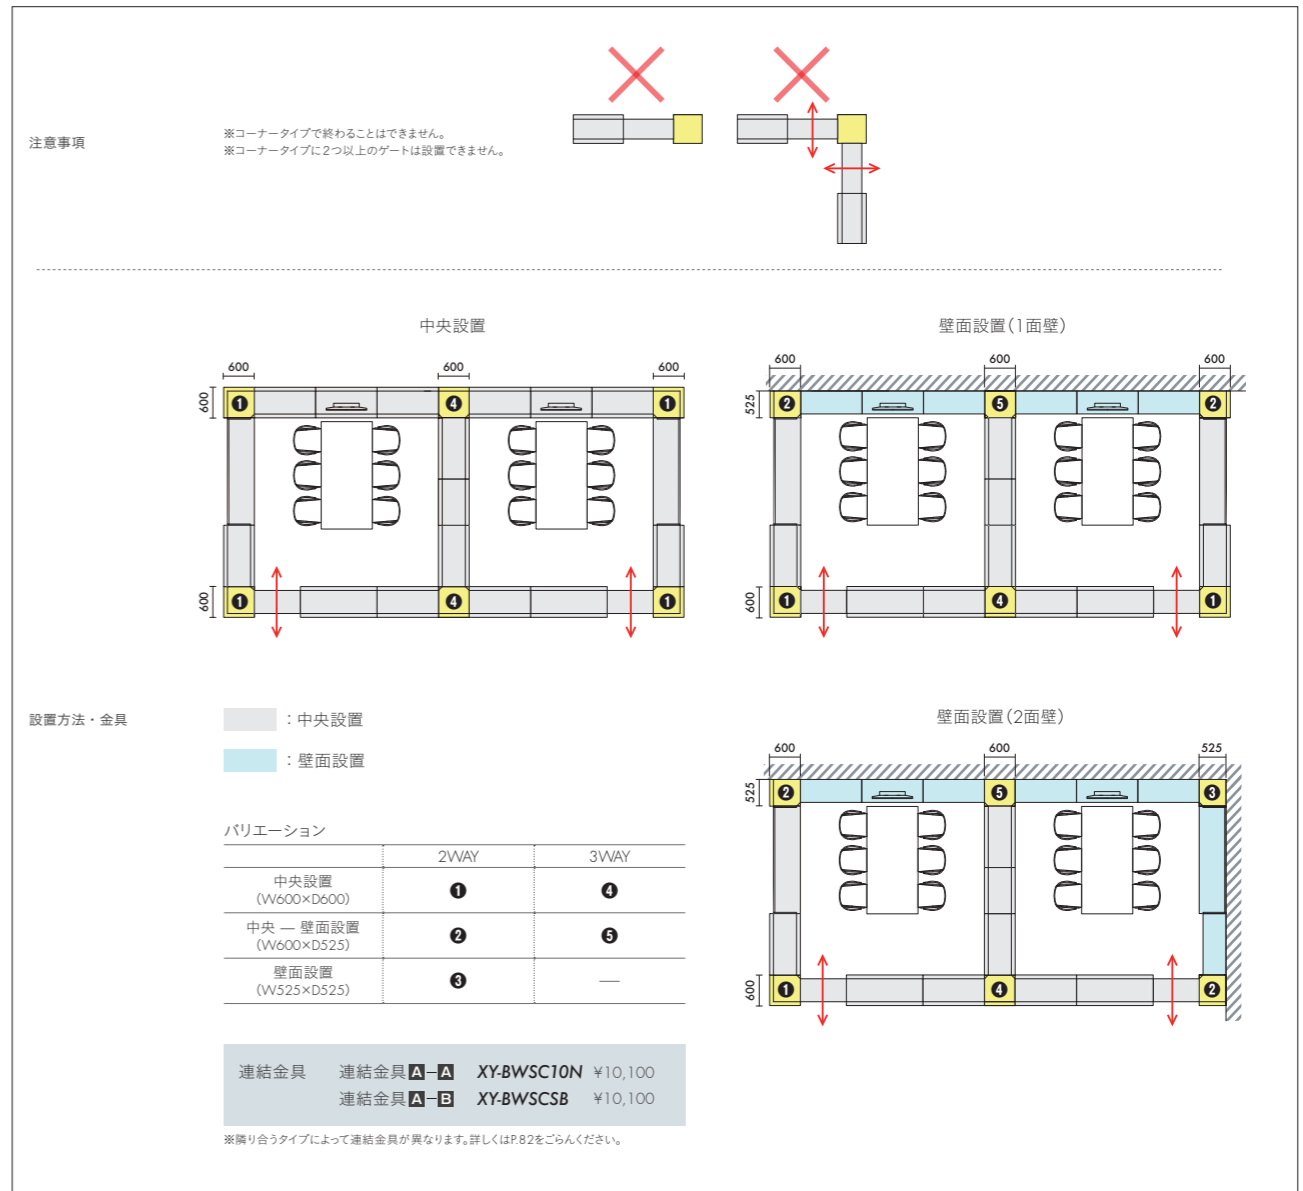

STEP 2 / サイズ

W 900xD600xH2020 **096** ¥403,000
W1500xD600xH2020 **156** ¥442,000
W1800xD600xH2020 **186** ¥482,000
W2100xD600xH2020 **216** ¥525,000

●品番の末尾にNを付けてください。
※必ず床固定してください。床固定金具は1台につき1個必要です。

W 900xD525xH2020 **095** ¥450,000
W1500xD525xH2020 **155** ¥505,000
W1800xD525xH2020 **185** ¥537,000
W2100xD525xH2020 **215** ¥585,000

●品番の末尾にNを付けてください。
※必ず床固定してください。床固定金具は1台につき1個必要です。

設置方法・金具

ハイテーブルタイプ・テーブルタイプ・
キッチンタイプ・ソファータタイプ 共通

※必ず左右に壁または、ハイシェルフタイプ、コーナータタイプを連結して設置してください。
※ただし、壁またはハイシェルフタイプ、コーナータタイプの間に、W900は4台まで、
W1500-1800-2100では2台まで、ハイテーブルタイプ・テーブルタイプ・キッチンタイプ・
ソファータタイプ同士を連結して挟むことができます。(右図面の黄色部分)それ以上の連結はできません。
※壁付けで設置する際は、壁固定金具Bが必要です。

連結金具	連結金具 A-B XY-BWSCSB	¥10,100	床固定金具 XY-BWFCN	¥5,800
	連結金具 B-B XY-BWSCBB	¥20,200	壁固定金具 B XY-BWSCBW	¥4,700

※隣り合うタイプによって連結金具が異なります。詳しくはP.82をごらんください。

STEP 1 / タイプ

コーナータタイプ
2WAY

A
タイプ
連結

3WAY

A
タイプ
連結

STEP 2 / サイズ

- ① 中央設置
  W600xD600xH2020 **J** ¥383,000
- ② 中央 - 壁面設置
  W600xD525xH2020 **JW** ¥408,000
- ③ 壁面設置
  W525xD525xH2020 **WW** ¥383,000

●品番の末尾にNを付けてください。

※②は設置する際に左右で設置方法が
異なります。ご注意ください。

- ① 中央設置
  W600xD600xH2020 **J** ¥383,000
- ② 中央 - 壁面設置
  W600xD525xH2020 **JW** ¥383,000

●品番の末尾にNを付けてください。

注意事項

※コーナータタイプで終わることはできません。
※コーナータタイプに2つ以上のゲートは設置できません。

設置方法・金具

- : 中央設置
- : 壁面設置

バリエーション

	2WAY	3WAY
中央設置 (W600xD600)	①	④
中央 - 壁面設置 (W600xD525)	②	⑤
壁面設置 (W525xD525)	③	—

連結金具	連結金具 A-A XY-BWSC10N	¥10,100
	連結金具 A-B XY-BWSCSB	¥10,100

※隣り合うタイプによって連結金具が異なります。詳しくはP.82をごらんください。