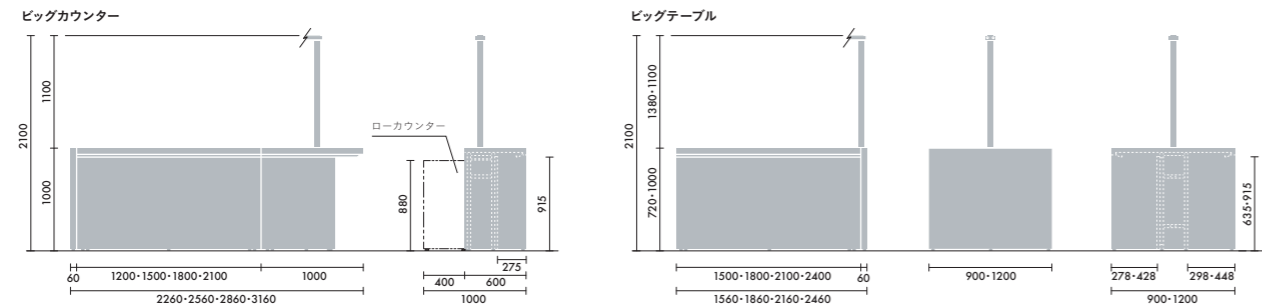

ビッグカウンター ■天板…表面材：抗菌・抗ウイルスメラミン化粧板、エッジ：突板ポリウレタン塗装着色仕上げ、芯材：LVL、合板 ■幕板…表面材：ポリ合板・プリントMDF、エッジ：ABS、芯材：LVL ■背パネル…表面材：プリント合板、エッジ：ABS、芯材：LVL ■エンドパネル…表面材：ポリ合板、エッジ：突板ポリウレタン塗装着色仕上げ(両側面)・メラミン化粧板(上下面) ■配線ビーム…スチール、粉体塗装(ホワイト、ブラック)

ビッグテーブル ■天板…表面材：抗菌・抗ウイルスメラミン化粧板、エッジ：突板ポリウレタン塗装着色仕上げ、芯材：LVL ■幕板…表面材：ポリ合板・プリントMDF、エッジ：ABS、芯材：LVL ■背パネル…表面材：プリント合板、エッジ：ABS、芯材：LVL ■エンドパネル…表面材：ポリ合板、エッジ：突板ポリウレタン塗装着色仕上げ(両側面)・メラミン化粧板(上下面) ■配線ビーム…スチール、粉体塗装(ホワイト、ブラック)