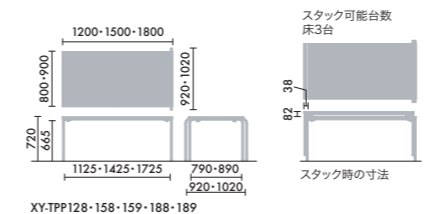

■天板…表面材:抗菌・抗ウイルスメラミン化粧板、エッジ:樹脂押出材 (ABS)、芯材:パーティクルボード ■脚…スチール丸パイプ(φ31.8)、粉体塗装(SAA、E4A、E6A)、クロームメッキ(M) ■キャスター…樹脂成形品(ナイロン)、片側2脚 ■アジャスター…樹脂成形品(ナイロン)