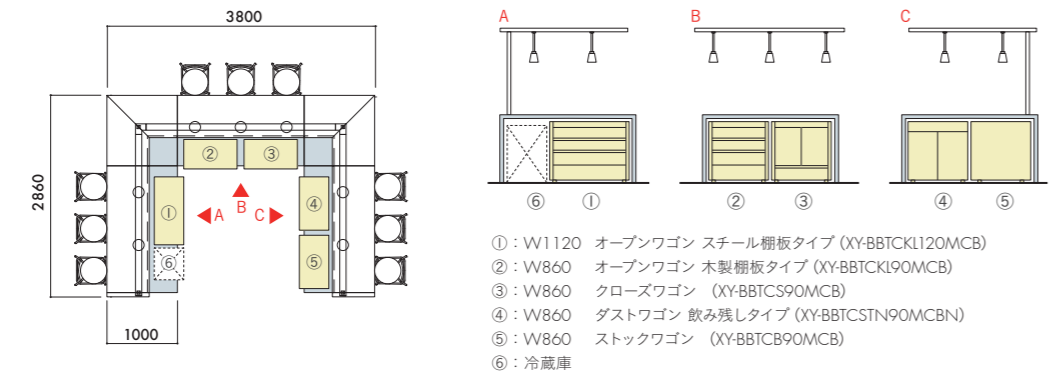

OPTION

オープンワゴン	木製棚板タイプ	W860×D400×H810	XY-BBTCK90MCB	¥169,000
		W1120×D400×H810	XY-BBTCK120MCB	¥205,000
	スチール棚板タイプ(棚板傾斜設置可能)	W860×D400×H810	XY-BBTCKL90MCB	¥182,000
		W1120×D400×H810	XY-BBTCKL120MCB	¥221,000

クローズワゴン	W860×D400×H810	XY-BBTCS90MCB	¥169,000
	W1120×D400×H810	XY-BBTCS120MCB	¥205,000

ダストワゴン	ダストワゴン 分別タイプ	W560×D400×H810	XY-BBTCTT60MCB	¥132,000
	ダストワゴン 飲み残しタイプ	W560×D400×H810	XY-BBTCTN60MCBN	¥146,000
	ダストワゴン 分別タイプ+飲み残しタイプ	W860×D400×H810	XY-BBTCTN90MCBN	¥175,000

ストックワゴン	W860×D425×H810	XY-BBTCB90MCB	¥75,200

オープンワゴン 木製棚板タイプ
棚板を手前にずらすことができますので、トースターや電気ケトルなどのケーブルを裏側に通すことができます。

オープンワゴン スチール棚板タイプ
棚板を傾斜させることができますので、お菓子や消耗品などを並べやすく、手に取りやすい仕様になっています。

クローズワゴン
商品ストックや備品を収納することができます。よく使うトレーやキッチンクロスは、天板上に置いておくことができます。

ダストワゴン 分別タイプ+飲み残しタイプ
ごみの分別と飲み残しの処理ができるワゴンです。ゴミ箱とポリタンクは、あらかじめ付属しています。

ストックワゴン
ウォーターサーバーのストックなどかさばる商品ストックや備品をすっきりとカバーできます。

ワゴン設置例

OPTION

カウンターにシェルフやパンチングパネルを取り付けることができます。パンチングパネルのオプションも取りそろえていますので、組み合わせで使用してください。

●ビッグテーブル ロータイプには取り付けできません。

シェルフ

W300×D90×H1060	XY-BTSHS30MCB	¥65,400
W600×D90×H1060	XY-BTSHS60MCB	¥72,700
●1棚あたり耐荷重5kg		

パンチングパネル

●直径5mmの穴が、上下左右25mmピッチであいています。

W300×D90×H1060	XY-BTSHP30MCB	¥65,400
W600×D90×H1060	XY-BTSHP60MCB	¥72,700

パンチングパネル専用オプション

フックセット
株式会社八幡ねじ

フックセットは以下の商品で構成されています。

J型フック	5ヶ(耐荷重1kg)
バー型フック	4ヶ(耐荷重2kg)
マガジン用フック	2ヶ(耐荷重1kg)

ブラックボードセット
株式会社八幡ねじ
株式会社文化社

ブラックボードセットは以下の商品で構成されています。

- ブラックボード用フック 5ヶ
- ブラックボード 1ヶ
- マーカー(ホワイト) 1ヶ

XYA-BTPF ¥4,500

XYA-BTPB ¥9,800

スポットライト ビッグカウンター用(電球別売)

ホワイト	XYA-BTASLSAA	¥28,900
ブラック	XYA-BTASLE6A	¥28,900

定格電圧:100V
対応電球:LED電球
60W相当、E17口金
ケーブル長:1.8m
パンチングパネルと合わせてご使用ください。

LED電球(スポットライト推奨)

XYA-BTSLB6N ¥6,700

三菱電機株式会社
60W相当、E17口金、電球色、定格消費電力:7.6W

ローカウンター