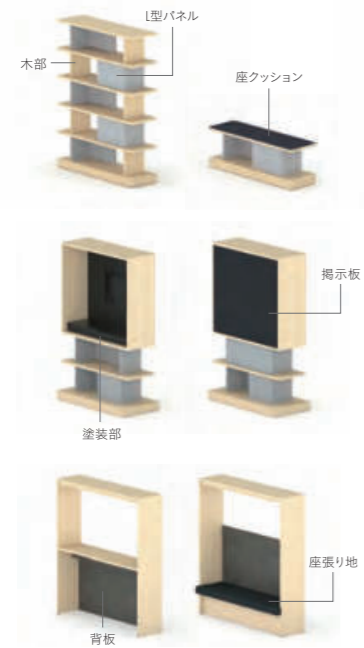

DAYSモダン

DAYS ナチュラル

DAYSシック

STEP 3 カラー

MC0M

MC1

MD3

◆抗菌・抗ウイルス天板・棚板・背板 抗菌・抗ウイルス性能は、天板・棚板・背板表面材のみです。抗菌・抗ウイルス天板・棚板・背板についての詳細は、P.26をごらんください。

SIAA ISO 22196 抗菌加工
有機合成抗菌剤・練り込み
天板・棚板・背板表面
JPO122675X0008M

SIAA ISO 21702 抗ウイルス加工
有機合成抗ウイルス加工剤・練り込み
天板・棚板・背板表面
JPO612675X0003L
製品上の特定ウイルスの数を減少させます。

※ SIAA登録商品はウォールシェルフです。

OPTION

オプション対応表

	ローシェルフ タイプ	ベンチタイプ	ディスプレイ タイプ	ハイシェルフ タイプ	コーナー タイプ	ゲートタイプ	ハイテーブル タイプ	テーブル タイプ	キッチン タイプ	ソファタイプ
LED照明	—	—	●	●	—	●	●	●	●	●
LED電源ユニット	—	—	—	●	—	—	—	—	—	—
ホワイトボード	●	—	—	●	—	—	—	—	—	—
電源コンセント(3口) シェルフセット	●	—	—	●	—	—	—	—	—	—
電源コンセント(3口) テーブルセット	—	—	—	—	—	—	●	●	●	—

OPTION

シェルフ上部に設置できるLED間接照明は、
空間全体を効果的に演出できます。

LED照明 (光源:電球色)	W 900用	XY-BWSL9	¥51,000
	W1200用	XY-BWSL12NN	¥54,400
	W1500用	XY-BWSL15	¥60,600

※W1800とW2100への取り付けについてはお問い合わせください。

LED電源ユニット	D450・600用	XY-BWSLC45NN	¥30,200

LED照明・LED電源ユニット 設置例

(例) 直線5連の場合 / LED照明×5・LED電源ユニット×2

▲電源スイッチ位置

(例) L型2連×2連の場合 / LED照明×4・LED電源ユニット×2

●直線3連以下に対して1個必要です。
左端シェルフの上から3段目に設置されます。