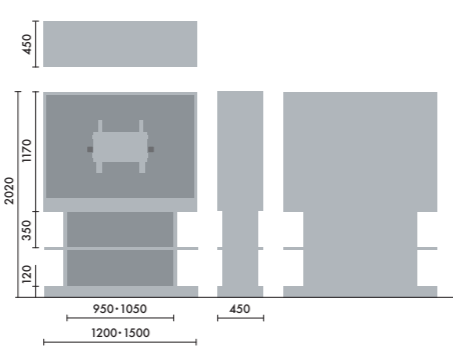

ローシェルフタイプ

ベンチタイプ

ハイシェルフ W900

W1200・1500

ソファータイプ

両面(中央設置)

片面(中央・壁面設置)

ディスプレイタイプ

D600

D450

ゲートタイプ

コーナータイプ 2WAY

中央設置

中央・壁面設置

壁面設置

コーナータイプ 3WAY

中央設置

中央・壁面設置

ハイテーブルタイプ

片面(中央・壁面設置)

テーブルタイプ

片面(中央・壁面設置)

ホワイトボード

設置例

キッチンタイプ

片面(中央・壁面設置)

片面(中央設置) 卓上パネル設置例

卓上パネル

- **シェルフ** ■天板・棚板…表面材: 抗菌・抗ウイルスメラミン化粧板、エッジ: ABS ■支柱・ベース…表面材: 抗菌・抗ウイルスメラミン化粧板 ■L型パネル…表面材: ビニールクロス
- ●アジャスター付 (調整幅0~15mm)
- **ベンチタイプ** ■座面…張り地: 布張り地、クッション: ウレタンフォーム ■天板…表面材: 抗菌・抗ウイルスメラミン化粧板、エッジ: ABS ■ベース…表面材: 抗菌・抗ウイルスメラミン化粧板 ●アジャスター付 (調整幅0~15mm) ※単体で使用することはできません。必ずシェルフと連結して使用してください。
- **ディスプレイタイプ** ■天板・棚板…表面材: 抗菌・抗ウイルスメラミン化粧板、エッジ: ABS ■ベース…表面材: 抗菌・抗ウイルスメラミン化粧板 ■L型パネル…表面材: ビニールクロス ■ディスプレイボックス…外面: 抗菌・抗ウイルスメラミン化粧板、内側: ウレタン塗装、掲示板: 布張り地
- ●アジャスター付 (調整幅0~15mm) ※単体で使用することはできません。必ずシェルフタイプまたは、コーナータイプと連結して使用してください。 ※取付可能なディスプレイは右のとおりです。
- **ハイテーブルタイプ・テーブルタイプ・キッチンタイプ・ソファータイプ** ■アッパーボード・側板・天板・帯板…表面材: 抗菌・抗ウイルスメラミン化粧板、エッジ: ABS ■座面 (ソファータイプのみ) …張り地: 布張り地、クッション: ウレタンフォーム
- **オプション** ■LED照明・LED電源ユニット…消費電力: 8W (W900用)、11W (W1200用)、14W (W1500用)

【ご注意】 家具の転倒や、重大な事故につながる恐れがあるため、下記事項を守って設置してください。
○必ず複数台を連結し、単体では使用しないでください。(ロータイプは除く)。○ハイタイプについては、全て床固定を行って設置してください。○ハイタイプD450は必ず壁面に沿ってレアウトし、全て壁固定および床固定を行ってください。○ディスプレイタイプは、必ず左右にシェルフハイタイプを連結して設置してください。○壁固定は、壁面内にLGSなどの芯材が入っていることを確認し、芯材に対してしっかりと固定してください。○設置は必ず床面との水平を保ってください。○棚板1枚あたり耐荷重(等分布)/376N(約40kgf)

取付可能なディスプレイについて

ディスプレイタイプ W1500
サイズ: 60インチまで 質量: 40kgまで
横幅: W650mm~W1350mm 高さ: H510mm~H900mm

ディスプレイタイプ W1200
サイズ: 50インチまで 質量: 40kgまで
横幅: W650mm~W1050mm 高さ: H510mm~H900mm

ディスプレイ背面 取り付け穴位置
横方向: 100mm・200mm・300mm・400mm