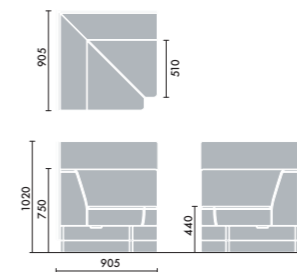

コーナータイプ パネル付き