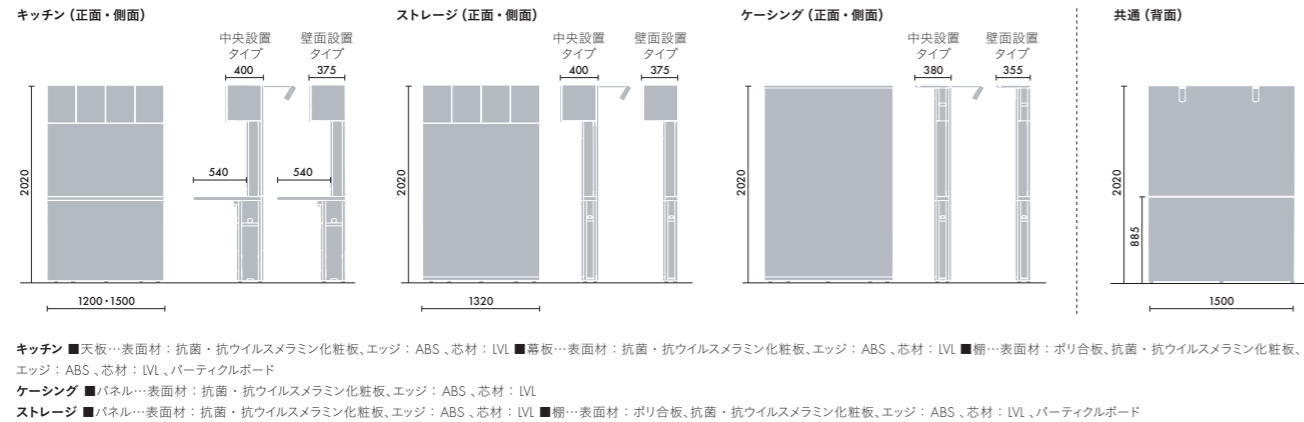

※ SIAA登録商品はビッグカウンターキャビネットです。

キッチンの上棚の下部に照明が標準で設置されています。キッチン・ストレージ・ケージングの上部に共通で設置できる LED 間接照明により、暖かみのある空間を演出することができます。

※STEP1でLED照明 あり/なしを選んでください。

背面パネルに、棚とスポットライトを取り付けることができます。棚に雑誌を立てかけたり、ポスターパネルなどでの演出に最適です。