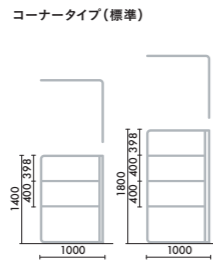

壁面タイプ

コーナータイプ(標準)