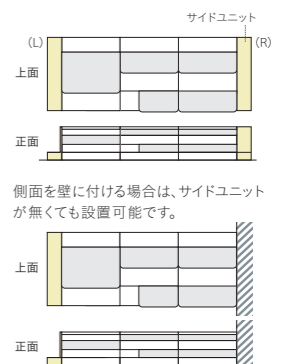

サイドユニット設置の注意事項

メインユニットの側面には必ずサイドユニットを併用してください。サイドユニットを設置しないと、転落の恐れがあります。