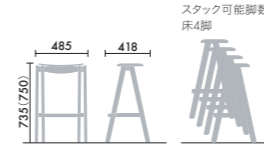

XY-CWSA

●( )内はクロス仕様の寸法です。●座パッドありは2脚までスタックが可能です。●座パッドありとなしを組み合わせる場合は、2脚まで可能です。●座面の高さは、720mm(座パッドなし)735mm(座パッドあり)となります。

ウッドチルトベンチ