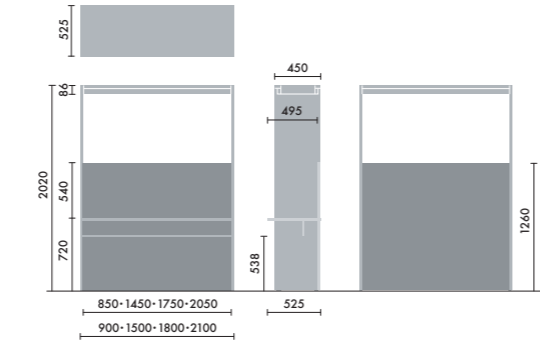

テーブルタイプ

片面(中央・壁面設置)