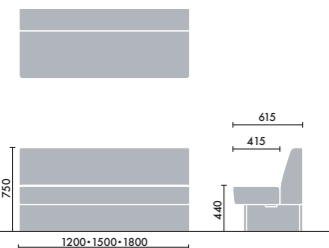

コンパクトタイプ パネルなし コンセントなし

コンパクトタイプ パネル付き コンセントなし

省スペースで配置したい場合はコンパクトタイプをお選びください。

コンパクトタイプ パネル付き

OPTION

クッション

W600×D150×H250 **XY-BWSCS□** ¥20,700  
●□には色記号(GQ□□)が入ります。

GQ1P リーフイエロー GQEA ニューラルグレー GQ0M スモークベージュ GQ2F アッシュブルー GQ9E シェルピンク GQB5 チャコールグレー