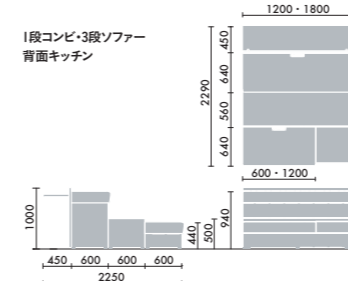

I段コンビ・3段ソファー 背面キッチン