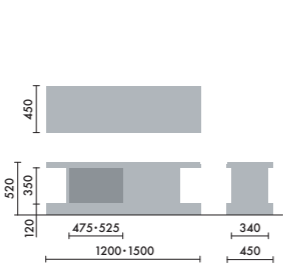

ローシェルフタイプ

ベンチタイプ

ハイシェルフ W900

W1200・1500

ソファータイプ

両面(中央設置)

片面(中央・壁面設置)

ディスプレイタイプ

D600

D450

ゲートタイプ

コーナータイプ 2WAY

中央設置

中央・壁面設置

壁面設置

コーナータイプ 3WAY

中央設置

中央・壁面設置

ハイテーブルタイプ

片面(中央・壁面設置)

テーブルタイプ

片面(中央・壁面設置)

ホワイトボード

設置例

キッチンタイプ

片面(中央・壁面設置)

片面(中央設置) 卓上パネル設置例

卓上パネル

- **シェルフ** ■天板・棚板…表面材: 抗菌・抗ウイルスメラミン化粧板、エッジ: ABS ■支柱・ベース…表面材: 抗菌・抗ウイルスメラミン化粧板 ■L型パネル…表面材: ビニールクロス
- ●アジャスター付 (調整幅0~15mm)
- **ベンチタイプ** ■座面…張り地: 布張り地、クッション: ウレタンフォーム ■天板…表面材: 抗菌・抗ウイルスメラミン化粧板、エッジ: ABS ■ベース…表面材: 抗菌・抗ウイルスメラミン化粧板 ●アジャスター付 (調整幅0~15mm) ※単体で使用することはできません。必ずシェルフと連結して使用してください。
- **ディスプレイタイプ** ■天板・棚板…表面材: 抗菌・抗ウイルスメラミン化粧板、エッジ: ABS ■ベース…表面材: 抗菌・抗ウイルスメラミン化粧板 ■L型パネル…表面材: ビニールクロス ■ディスプレイボックス…外面: 抗菌・抗ウイルスメラミン化粧板、内側: ウレタン塗装、掲示板: 布張り地
- ●アジャスター付 (調整幅0~15mm) ※単体で使用することはできません。必ずシェルフタイプまたは、コーナータイプと連結して使用してください。 ※取付可能なディスプレイは右のとおりです。
- **ハイテーブルタイプ・テーブルタイプ・キッチンタイプ・ソファータイプ** ■アッパーボード・側板・天板・帯板…表面材: 抗菌・抗ウイルスメラミン化粧板、エッジ: ABS ■座面 (ソファータイプのみ) …張り地: 布張り地、クッション: ウレタンフォーム
- **オプション** ■LED照明・LED電源ユニット…消費電力: 8W (W900用)、11W (W1200用)、14W (W1500用)

【ご注意】 家具の転倒や、重大な事故につながる恐れがあるため、下記事項を守って設置してください。
○必ず複数台を連結し、単体では使用しないでください。(ロータイプは除く)。○ハイタイプについては、全て床固定を行って設置してください。○ハイタイプD450は必ず壁面に沿ってレアウトし、全て壁固定および床固定を行ってください。○ディスプレイタイプは、必ず左右にシェルフハイタイプを連結して設置してください。○壁固定は、壁面内にLGSなどの芯材が入っていることを確認し、芯材に対してしっかりと固定してください。○設置は必ず床面との水平を保ってください。○棚板1枚あたり耐荷重(等分布)/376N(約40kgf)

取付可能なディスプレイについて

ディスプレイタイプ W1500
サイズ: 60インチまで 質量: 40kgまで
横幅: W650mm~W1350mm 高さ: H510mm~H900mm

ディスプレイタイプ W1200
サイズ: 50インチまで 質量: 40kgまで
横幅: W650mm~W1050mm 高さ: H510mm~H900mm

ディスプレイ背面 取り付け穴位置
横方向: 100mm・200mm・300mm・400mm