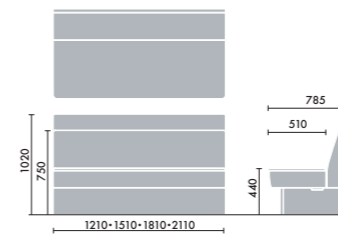

STEP 1 / タイプ

スタンダードタイプ
ストレート パネルなし コンセントなし

スタンダードタイプ
ストレート パネルなし コンセント付き

スタンダードタイプ
コーナー パネルなし

STEP 2 / サイズ

W1200×D750×H750(SH440) **12** ¥194,000
W1500×D750×H750(SH440) **15** ¥220,000
W1800×D750×H750(SH440) **18** ¥248,000
W2100×D750×H750(SH440) **21** ¥269,000

W1200×D750×H750(SH440) **12** ¥223,000
W1500×D750×H750(SH440) **15** ¥246,000
W1800×D750×H750(SH440) **18** ¥277,000
W2100×D750×H750(SH440) **121** ¥297,000
W2100×D750×H750(SH440) **221** ¥326,000

●121…コンセント1個 221…コンセント2個

W865×D865×H750(SH440) ¥237,000

STEP 1 / タイプ

スタンダードタイプ
ストレート パネル付き コンセントなし

スタンダードタイプ
ストレート パネル付き コンセント付き

スタンダードタイプ
コーナー パネル付き

STEP 2 / サイズ

W1210×D785×H1020(SH440) **12** ¥236,000
W1510×D785×H1020(SH440) **15** ¥267,000
W1810×D785×H1020(SH440) **18** ¥298,000
W2110×D785×H1020(SH440) **21** ¥328,000

W1210×D785×H1020(SH440) **12** ¥264,000
W1510×D785×H1020(SH440) **15** ¥295,000
W1810×D785×H1020(SH440) **18** ¥327,000
W2110×D785×H1020(SH440) **121** ¥356,000
W2110×D785×H1020(SH440) **221** ¥385,000

●121…コンセント1個 221…コンセント2個

W905×D905×H1020(SH440) ¥284,000

ソファ一体型のクッションは、位置をずらすことなく、姿勢に合わせて自由な角度調整が可能です。また、ソファ座面の前後やクッションの上下で硬さの異なるウレタンを採用しており、作業時の適切な姿勢をサポートします。

●オプション商品

コンセント付きタイプは、座面上に布カバーで覆われたコンセントが設置されており、PCなどの電源を容易に取ることができます。また、座面下にコードを通すことで、配線をスマートに隠せます。スタンダードタイプは、座面下に防災備蓄品などを収納することができます。

※収納可能サイズに制約がありますので、詳しくは、お問い合わせください。
※省スペース収納を実現する防災用品PARTS-FIT(パーツフィット)シリーズもご用意しています。
<https://www.kokuyo-st.co.jp/solution/bousai/part-fit/>

リネエ

STEP 3 / カラー

ファブリック
DAYS モダン

本体張り地 木部
チャコールグレー K9B5 ホワイトナチュラル MCO

コンセント
スモークベージュ GQ0M

ファブリック
DAYS ナチュラル

本体張り地 木部
スライグレー K9C2 グレインドナチュラル MC1

コンセント
スモークベージュ GQ0M

ファブリック
DAYS シック

本体張り地 木部
スレートグレー K9C4 カネルブラウン MD3

コンセント
スモークベージュ GQ0M

レザー
DAYS

本体張り地 木部
グレイッシュブラウン VYOU ホワイトナチュラル MCO

レザー
DAYS ナチュラル