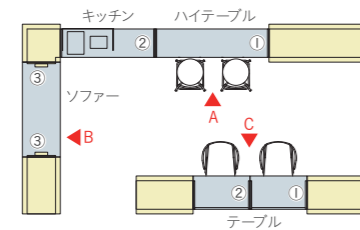

配線の工夫

①縦配線
ハイシェルフタイプは棚板から床面までの縦配線をシェルフ内部に通すことができ、ハイテーブル、テーブル、キッチンタイプの横に設置するシェルフのベース内にOAタップを立ち上げて、側パネル内に配線を通すことで、ケーブルをスッキリ収めることができます。