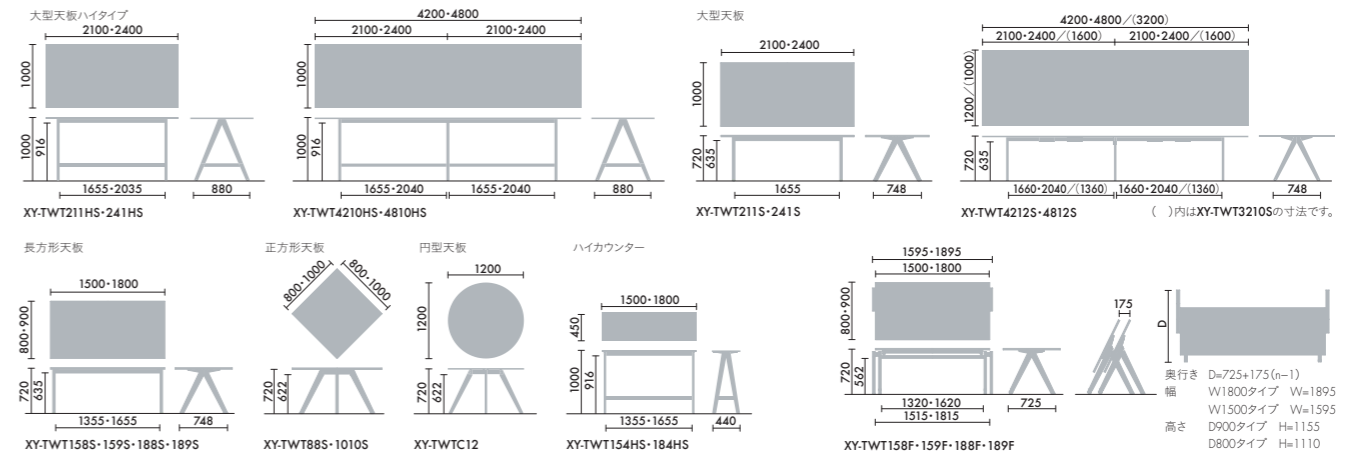

OPTION

電源コンセント(3口)
テーブルセット

株式会社ヤザコーポレーション
ケーブル長3m、合計1500Wまで、

ホワイト **XY-BECTW** ¥5,900
ブラック **XY-BECTB** ¥5,900

●長方形天板(フラップ)及び、正方形/円形天板には取り付けできません。

※熱器具および合計1500W以上の機器類を接続しないでください。発煙・発火の原因となります。

ワイヤリングポケット
1セット(2枚入り)

電源コンセントの余長コードを天板下に収納します。

MTA-BMWC1N ¥9,600

ワイヤリングポケットの必要数

●大型天板ハイタイプ、大型天板、長方形天板(天板固定タイプ)

W2400以下…1セット(2枚)

●大型天板ハイタイプ、大型天板 W4200以上…2セット(4枚)

●ハイカウンター…不要

ラダースクリーン
ハイカウンター連結タイプ

(標準) (プラントボックス)

●詳しくは、P.100をごらんください。