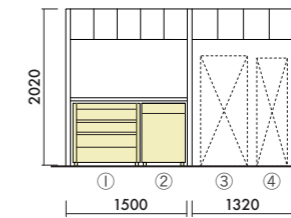

OPTION

キッチンユニットにパンチングパネルを取り付けることができます。パンチングパネルのオプションも取りそろえていますので、組み合わせて使用してください。

パンチングパネル
●直径5mmの穴が、上下左右25mmピッチで
あいています。
W450×D50×H768
XY-BTHP45MCB ¥37,300

パンチングパネル専用オプション

フックセット
株式会社八幡ねじ
フックセットは以下の商品で構成されています。
-J型フック 5ヶ (耐荷重1kg)
-P型フック 4ヶ (耐荷重2kg)
-マガジン用フック 2ヶ (耐荷重1kg)
XYA-BTPF ¥4,500

ブラックボードセット
株式会社八幡ねじ
株式会社文化社
ブラックボードセットは以下の
商品で構成されています。
-ブラックボード用フック 5ヶ
-ブラックボード 1ヶ
-マーカー(ホワイト) 1ヶ
XYA-BTPB ¥9,800

棚セット
株式会社八幡ねじ
棚セットは以下の商品で構成されています。
-棚用フック 2ヶ
-棚板 1ヶ (耐荷重3kg)
XYA-BTPS ¥10,700

スポットライト
ビッグカウンターキャビネット用(電球別売)
ホワイト **XYA-BTHSLSAA** ¥27,800
ブラック **XYA-BTHSLE6A** ¥27,800
定格電圧:100V
適応電球:LED電球
60W相当,E17口金
ケーブル長:1.8m
※施工が必要のため、ユーザーによる着脱はできません。
※内部配線用オプション(XYH-BECB ¥1,450)が必要です。

LED電球(スポットライト推奨)
XYA-BTSLB6N ¥6,700
三菱電機株式会社
60W相当,E17口金、電球色、定格消費電力:7.6W

背面の組み合わせ設置例

背面パネルはW1500モジュールなので、他のシリーズと組み合わせて設置することが可能です。

設置例

キッチン・ストレージタイプ W3000

- ①: W860 オープンワゴン 木製棚板タイプ(XY-BBTCK90MCB)
- ②: W560 ダストワゴン 飲み残しタイプ(XY-BBTCSTN60MCBN)
- ③: 冷蔵庫
- ④: ウォーターサーバー

キッチン・ストレージタイプ W4500

- ①: W1120 オープンワゴン スチール棚板タイプ(XY-BBTCKL120MCB)
- ②: W860 クローズワゴン(XY-BBTCST90MCB)
- ③: W860 ダストワゴン 分別タイプ+飲み残しタイプ(XY-BBTCSTN90MCBN)
- ④: 冷蔵庫
- ⑤: ウォーターサーバー

キッチン・ケーシングタイプ W6000

- ①: W1120 オープンワゴン スチール棚板タイプ(XY-BBTCKL120MCB)
- ②: W860 クローズワゴン(XY-BBTCST90MCB)
- ③: W860 ダストワゴン 分別タイプ+飲み残しタイプ(XY-BBTCSTN90MCB)
- ④: W860 ストックワゴン(XY-BBTCB90MCB)
- ⑤: 自販機
- ⑥: ウォーターサーバー

キッチン・ケーシングタイプ W7500

- ①: W1120 オープンワゴン スチール棚板タイプ(XY-BBTCKL120MCB)
- ②: W1120 クローズワゴン(XY-BBTCST120MCB)
- ③: W860 ダストワゴン 分別タイプ+飲み残しタイプ(XY-BBTCSTN90MCB)
- ④: W560 ダストワゴン 分別タイプ(XY-BBTCSTT60MCB)
- ⑤: 冷蔵庫
- ⑥: ウォーターサーバー
- ⑦: 複合機
- ⑧: シュレッダー

オープンワゴン 木製棚板タイプ

オープンワゴン スチール棚板タイプ

クローズワゴン

ダストワゴン 分別タイプ

ダストワゴン 飲み残しタイプ

ダストワゴン 分別タイプ+飲み残しタイプ

ストックワゴン