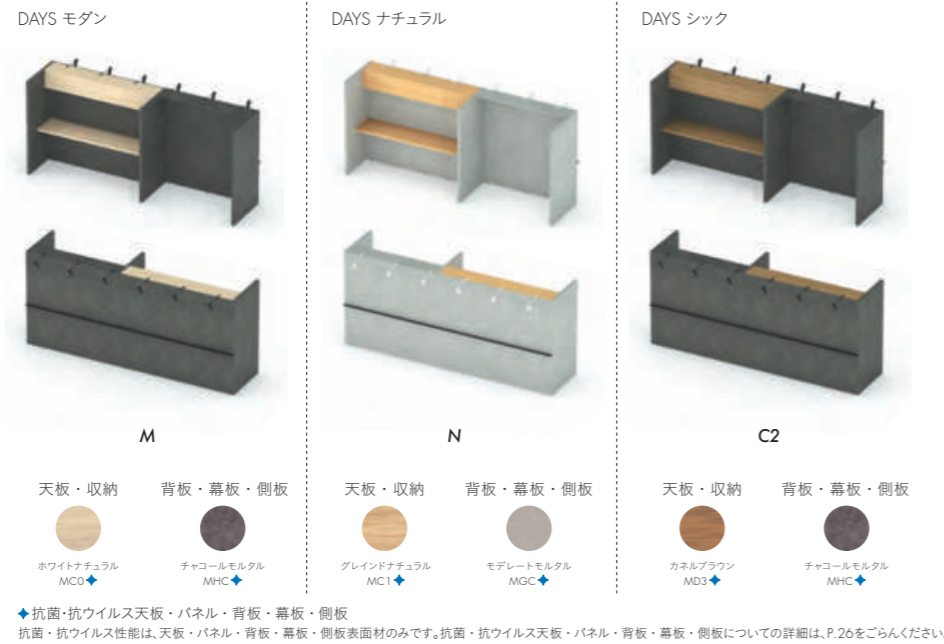

STEP 2 カラー

SIAA
ISO 22196
抗菌加工
有機合成抗菌剤・練り込み
天板・パネル・背板・幕板・側板表面
JPO122675X0008M

SIAA
ISO 21702
抗ウイルス加工
有機合成抗ウイルス加工剤・練り込み
天板・パネル・背板・幕板・側板表面
JPO612675X0003L
製品上の特定ウイルスの数を減少させます。

※ SIAA登録商品はビッグカウンターキャビネットです。