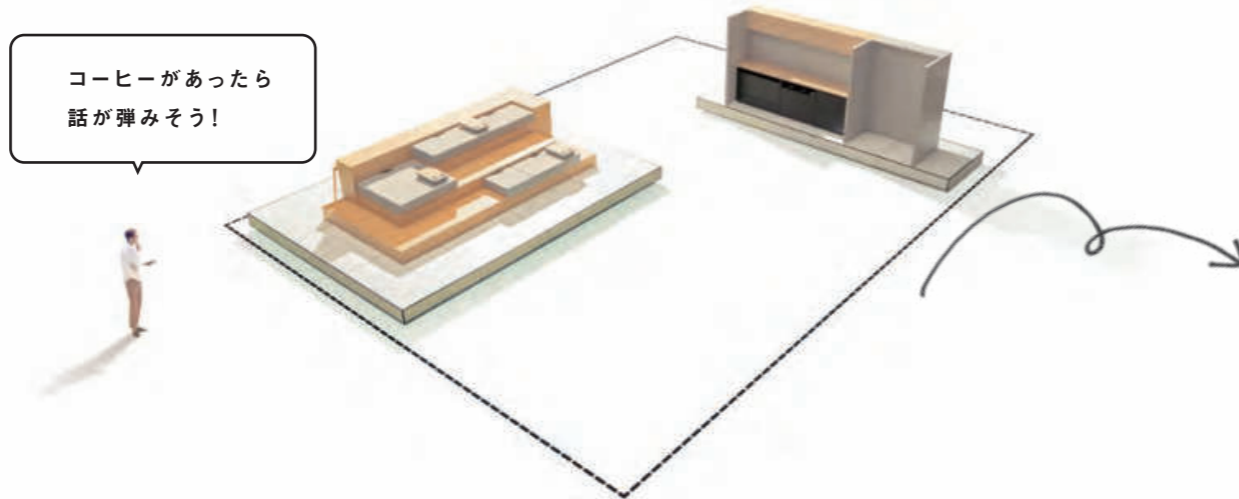

CASE 02. Bさんの OFFICE

コーヒーがあったら
話が弾みそう!

cafe cabinet unit with OPTION