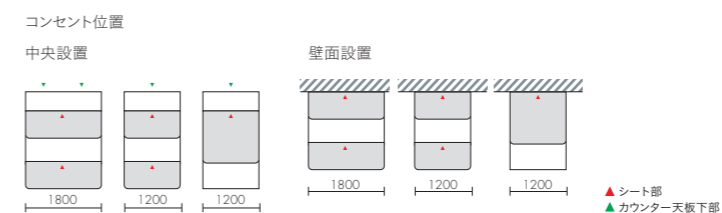

バンクソファー凡例

カウチ
ステップ
1段コンビ・3段ソファ
1段ソファ・3段ソファ
プラントボックス ※植栽は商品に含まれません。

メインユニット XY-8BSWMC12MC1N
メインユニット XY-8BSWMBR18MC1N
メインユニット XY-8BSWMS18MC1N
サイドユニット XY-8BSWSFLMC1N
サイドユニット XY-8BSWSPRMC1N

メインユニットとサイドユニットを組み合わせて使います。メインユニットは、上記のような縦構造で一体になっています。メインユニットの連数に制限はありません。

選び方に関して詳しくは WEB サイトをご覧ください。

STEP 1 / タイプ

メインユニット	1段ソファ・3段ソファ	1段コンビ・3段ソファ (ソファ-L)	(ソファ-R)	1段ステップ・3段ソファ	カウチ
WMS	WMBL	WMBR	WMF	WMC	
W1200×D1840 12 ¥462,000	W1200×D1840 12 ¥500,000	W1200×D1840 12 ¥500,000	W1200×D1800 12 ¥367,000	W1200×D1800 12 ¥333,000	
W1800×D1840 18 ¥560,000	W1800×D1840 18 ¥593,000	W1800×D1840 18 ¥593,000	W1800×D1800 18 ¥455,000		

STEP 2 / サイズ

STEP 1 / タイプ

サイドユニット	プラントボックス	シェルフ	ステップ
WSPL・WSPR	WSSL・WSSR	WSFL・WSFR	
W450×D1800 ¥210,000	W450×D1800 ¥198,000	W450×D1800 ¥132,000	●カウチのみに設置可能

STEP 2 / サイズ

STEP 3 / カラー

DAYS モダン	DAYS ナチュラル	DAYS シック
張り地 キッチン MCON 本体張り地 チャコールグレー K9B5 木部 ホワイトナチュラル MC0 キッチン グレインドブラック MCB	本体張り地 キッチン MC1N 本体張り地 スカイグレー K9C2 木部 グレインドナチュラル MC1 キッチン グレインドブラック MCB	本体張り地 キッチン MD3N 本体張り地 スレートグレー K9C4 木部 カネルブラウン MD3 キッチン グレインドブラック MCB

※抗菌・抗ウイルス天板 キッチンと中央設置の背面のカウンター天板の表面材のみ抗菌・抗ウイルス効果がございます。抗菌・抗ウイルス天板についての詳細は、P.26をごらんください。

ソファの座面後部には、コンセントが設置されており、PCやタブレットなどの電源を容易に取ることができます。
電源2口(1400Wまで使用可能)、USB 2口(15Wまで使用可能)