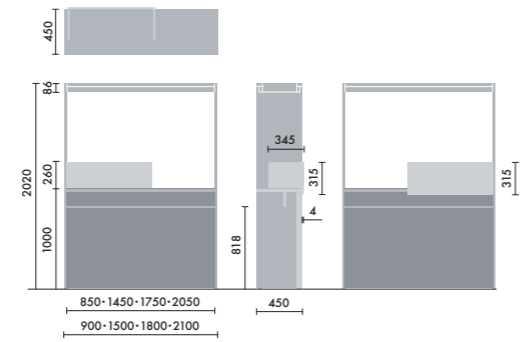

片面(中央設置) 卓上パネル設置例

卓上パネル

- **シェルフ** ■天板・棚板…表面材: 抗菌・抗ウイルスメラミン化粧板、エッジ: ABS ■支柱・ベース…表面材: 抗菌・抗ウイルスメラミン化粧板 ■L型パネル…表面材: ビニールクロス
- ●アジャスター付 (調整幅0~15mm)
- **ベンチタイプ** ■座面…張り地: 布張り地、クッション: ウレタンフォーム ■天板…表面材: 抗菌・抗ウイルスメラミン化粧板、エッジ: ABS ■ベース…表面材: 抗菌・抗ウイルスメラミン化粧板 ●アジャスター付 (調整幅0~15mm) ※単体で使用することはできません。必ずシェルフと連結して使用してください。
- **ディスプレイタイプ** ■天板・棚板…表面材: 抗菌・抗ウイルスメラミン化粧板、エッジ: ABS ■ベース…表面材: 抗菌・抗ウイルスメラミン化粧板 ■L型パネル…表面材: ビニールクロス ■ディスプレイボックス…外面: 抗菌・抗ウイルスメラミン化粧板、内側: ウレタン塗装、掲示板: 布張り地
- ●アジャスター付 (調整幅0~15mm) ※単体で使用することはできません。必ずシェルフタイプまたは、コーナータイプと連結して使用してください。 ※取付可能なディスプレイは右のとおりです。
- **ハイテーブルタイプ・テーブルタイプ・キッチンタイプ・ソファータイプ** ■アッパーボード・側板・天板・帯板…表面材: 抗菌・抗ウイルスメラミン化粧板、エッジ: ABS ■座面 (ソファータイプのみ) …張り地: 布張り地、クッション: ウレタンフォーム
- **オプション** ■LED照明・LED電源ユニット…消費電力: 8W (W900用)、11W (W1200用)、14W (W1500用)

【ご注意】 家具の転倒や、重大な事故につながる恐れがあるため、下記事項を守って設置してください。
○必ず複数台を連結し、単体では使用しないでください。(ロータイプは除く)。○ハイタイプについては、全て床固定を行って設置してください。○ハイタイプD450は必ず壁面に沿ってレアウトし、全て壁固定および床固定を行ってください。○ディスプレイタイプは、必ず左右にシェルフハイタイプを連結して設置してください。○壁固定は、壁面内にLGSなどの芯材が入っていることを確認し、芯材に対してしっかりと固定してください。○設置は必ず床面との水平を保ってください。○棚板1枚あたり耐荷重(等分布)/376N(約40kgf)

取付可能なディスプレイについて

ディスプレイタイプ W1500
サイズ: 60インチまで 質量: 40kgまで
横幅: W650mm~W1350mm 高さ: H510mm~H900mm

ディスプレイタイプ W1200
サイズ: 50インチまで 質量: 40kgまで
横幅: W650mm~W1050mm 高さ: H510mm~H900mm

ディスプレイ背面 取り付け穴位置
横方向: 100mm・200mm・300mm・400mm