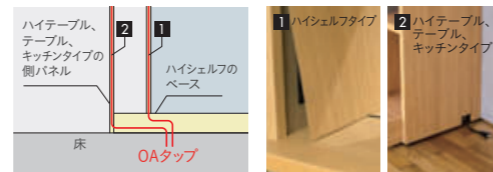

配線の工夫

①縦配線
ハイシェルフタイプは棚板から床面までの縦配線をシェルフ内部に通すことができ、ハイテーブル、テーブル、キッチンタイプの横に設置するシェルフのベース内にOAタップを立ち上げて、側パネル内に配線を通すことで、ケーブルをスッキリ収めることができます。