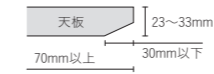

ディスプレイ
アタッチメント

●取付可能天板厚23~33mm。天板裏面の奥行き70mm以上。
天板断面形状により取付できない場合があります。