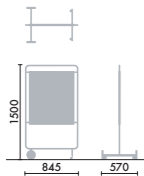

ホワイトボード(mobi-bo)

■スクリーン…本体:丸パイプ・粉体塗装(シボ)、アジャスター:PE・ABS ■コートハンガー…本体:丸パイプ・粉体塗装(シボ)、センターバー:丸パイプ・粉体塗装、アジャスター:PE・ABS ■ディスプレイタイプ…本体:スチール・粉体塗装(シボ)(取付条件)搭載可能ディスプレイ12~43インチ、12kgまで ■プラントボックス…本体:ポリ合板、エッジ:ABS、アジャスター:PA ■ソファー連結タイプ…本体:ポリ合板、エッジ:ABS、アジャスター:PA、フレーム:丸パイプ・粉体塗装(シボ) ■ハイカウンター連結タイプ…本体:ポリ合板、エッジ:ABS、アジャスター:PA、フレーム:丸パイプ・粉体塗装(シボ)

【ご注意】・壁面タイプは、付属の壁面固定金具を使用して必ず壁に固定してください。・耐荷重(下記の数値)を超えて、ものをのせないでください。転倒や破損によるけがの原因になります。 全面に均等にのせた場合の耐荷重 ○本体…センターバー:49N[約5kg] ・ソファー連結タイプは必ずソファーに固定してください。・ハイカウンター連結タイプは必ずハイカウンターに固定してください。

オプション ■配線ボックス…本体:メラミン化粧板、エッジ:ABS ■ホワイトボード…本体:不織布、フック:スチール・粉体塗装(シボ)、板面:スチール・塗装 ■ピンナップボード…本体:不織布、フック:スチール・粉体塗装(シボ) ■ブックスタンド…本体:不織布、フック:スチール・粉体塗装(シボ) ■ライトスタンド…本体:スチール・粉体塗装(シボ)、シェード:不織布 ■S字フック…スチール・粉体塗装(シボ) ■コーナータイプ用配線カバー…スチール、粉体塗装(シボ) ■モビーボ…板面:スチール塗装、フレーム:丸パイプ焼付塗装、キャスター:φ150固定キャスター(ナイロン・ウレタン)φ40自在キャスター ■ツールボックス…本体:PP、バー:タモ材

【ご注意】・耐荷重(下記の数値)を超えて、ものをのせないでください。転倒や破損によるけがの原因になります。 全面に均等にのせた場合の耐荷重 ○オプション…コートハンガー:175N[約18kg] ブックスタンド:27.9N[約3kg] (1ポケット:9.8N[約1kg]) 配線ボックス:147N[約15kg] S字フック:49N[約5kg] ツールボックス:19.5N[約2kg]