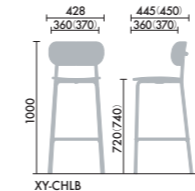

STEP 4 / 座

●背座それぞれ組み合わせ可能

ハイトタイプ

スタンダードタイプ

●( )内はクロス仕様の寸法です。

■背・座…ビーチ成型合板(W2W, W2B)、アッシュ突板、合板(W70, W2G, W73)、ウレタン塗装■脚…φ19.1スチール丸パイプ、粉体塗装(SAA, E4A, E6A, MJA, 2KA, 6NA)■張り地…布張地(アクリル、ウール)

●スタック可能脚数は、ベース形状によって異なります。詳細は左記をごらんください。