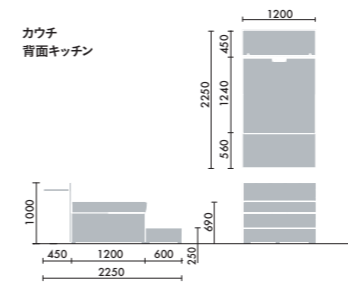

OPTION

クッションサイドテーブル

W500×D300×H84
XY-BB5T1 □ ¥33,400
●□には色記号 (MCON・MC1N・MD3N) が入ります。

ひざに乗せて作業面として使うこともできます。
カップホルダー 2ヶ付き

MCON		MC1N		MD3N	
天板	張り地	天板	張り地	天板	張り地
ホワイトナチュラル MCO	チャコールグレー K9B5	グレインドナチュラル MC1	スカイグレー K9C2	カネルブラウン MD3	スレートグレー K9C4

◆抗菌・抗ウイルス天板 抗菌・抗ウイルス性能は、天板表面材のみです。抗菌・抗ウイルス天板についての詳細は、P.26をごらんください。

クッション

大 W500×D130×H430
CNC-1601 □ ¥16,500
小 W500×D130×H260
CNC-1602 □ ¥14,900
●□には色記号 (GYOO) が入ります。

クッション (布)

ディムグレー GYEC	ミディアムグレー GYEB	アッシュグレー GYEG	ダークブラウン GYM5	アイボリー GYOW	ダークフォレスト GYIK	セージ GY2G	ナイトブルー GY5J	ピーコック GY6J	コーラルオレンジ GYOX

中央設置

I段ソファー・3段ソファー 背面キッチン

I段ソファー・3段ソファー 背面カウンター

I段コンビ・3段ソファー 背面キッチン

I段コンビ・3段ソファー-L 背面カウンター

I段ステップ・3段ソファー 背面キッチン

I段ステップ・3段ソファー 背面カウンター

カウチ 背面キッチン

カウチ 背面カウンター

壁面設置

I段ソファー・3段ソファー

I段コンビ・3段ソファー-L

I段ステップ・3段ソファー

カウチ

背面キッチン

背面カウンター

クッションサイドテーブル

中央設置

プラントボックス

シェルフ

ステップ

壁面設置

プラントボックス

シェルフ

ステップ

キッチン ■表面材: 抗菌・抗ウイルスメラミン化粧板、エッジ: ABS、芯材: LVL **カウンター** ■表面材: メラミン化粧板、エッジ: メラミン化粧板、芯材: LVL (中央設置の背面のカウンター天板の表面材は抗菌・抗ウイルスメラミン化粧板)
ソファ ■脚部…表面材: メラミン化粧板、エッジ: ABS、芯材: LVL ■座…表面材: 布張り地、芯材: ウレタンフォーム **プラントボックス** ■表面材: メラミン化粧板、エッジ: ABS、芯材: LVL
シェルフ ■表面材: メラミン化粧板、エッジ: ABS、芯材: LVL **ステップ** ■天板…表面材: 耐摩耗メラミン化粧板、エッジ: ABS、芯材: LVL ■側板…表面材: メラミン化粧板、エッジ: ABS、芯材: LVL
エンドパネル ■表面材: メラミン化粧板、エッジ: ABS、芯材: LVL **コンセント** ■本体: 樹脂成形品 ※定格電圧100V、合計1400W、USB合計15Wまで
クッションサイドテーブル ■天板…表面材: 抗菌・抗ウイルスメラミン化粧板、エッジ: ABS ■本体…表面材: 布張り地、芯材: ウレタンフォーム ■カップホルダー…ステンレス