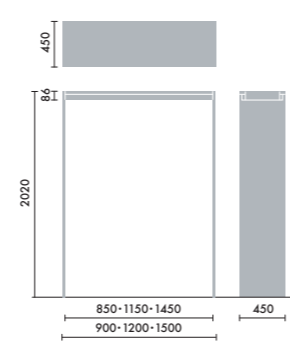

ローシェルフタイプ

ベンチタイプ

ハイシェルフ W900

W1200・1500

ソファータイプ

両面(中央設置)

片面(中央・壁面設置)

ディスプレイタイプ

D600

D450

ゲートタイプ

コーナータイプ 2WAY

中央設置

中央・壁面設置

壁面設置

コーナータイプ 3WAY

中央設置

中央・壁面設置

ハイテーブルタイプ

片面(中央・壁面設置)

テーブルタイプ

片面(中央・壁面設置)

ホワイトボード

設置例

キッチンタイプ

片面(中央・壁面設置)

片面(中央設置) 卓上パネル設置例

卓上パネル

- **シェルフ** ■天板・棚板…表面材: 抗菌・抗ウイルスメラミン化粧板、エッジ: ABS ■支柱・ベース…表面材: 抗菌・抗ウイルスメラミン化粧板 ■L型パネル…表面材: ビニールクロス
- ●アジャスター付 (調整幅0~15mm)
- **ベンチタイプ** ■座面…張り地: 布張り地、クッション: ウレタンフォーム ■天板…表面材: 抗菌・抗ウイルスメラミン化粧板、エッジ: ABS ■ベース…表面材: 抗菌・抗ウイルスメラミン化粧板 ●アジャスター付 (調整幅0~15mm) ※単体で使用することはできません。必ずシェルフと連結して使用してください。
- **ディスプレイタイプ** ■天板・棚板…表面材: 抗菌・抗ウイルスメラミン化粧板、エッジ: ABS ■ベース…表面材: 抗菌・抗ウイルスメラミン化粧板 ■L型パネル…表面材: ビニールクロス ■ディスプレイボックス…外面: 抗菌・抗ウイルスメラミン化粧板、内側: ウレタン塗装、掲示板: 布張り地
- ●アジャスター付 (調整幅0~15mm) ※単体で使用することはできません。必ずシェルフタイプまたは、コーナータイプと連結して使用してください。 ※取付可能なディスプレイは右のとおりです。
- **ハイテーブルタイプ・テーブルタイプ・キッチンタイプ・ソファータイプ** ■アッパーボード・側板・天板・帯板…表面材: 抗菌・抗ウイルスメラミン化粧板、エッジ: ABS ■座面 (ソファータイプのみ) …張り地: 布張り地、クッション: ウレタンフォーム
- **オプション** ■LED照明・LED電源ユニット…消費電力: 8W (W900用)、11W (W1200用)、14W (W1500用)

【ご注意】 家具の転倒や、重大な事故につながる恐れがあるため、下記事項を守って設置してください。
○必ず複数台を連結し、単体では使用しないでください。(ロータイプは除く)。○ハイタイプについては、全て床固定を行って設置してください。○ハイタイプD450は必ず壁面に沿ってレアウトし、全て壁固定および床固定を行ってください。○ディスプレイタイプは、必ず左右にシェルフハイタイプを連結して設置してください。○壁固定は、壁面内にLGSなどの芯材が入っていることを確認し、芯材に対してしっかりと固定してください。○設置は必ず床面との水平を保ってください。○棚板1枚あたり耐荷重(等分布)/376N(約40kgf)

取付可能なディスプレイについて

ディスプレイタイプ W1500
サイズ: 60インチまで 質量: 40kgまで
横幅: W650mm~W1350mm 高さ: H510mm~H900mm

ディスプレイタイプ W1200
サイズ: 50インチまで 質量: 40kgまで
横幅: W650mm~W1050mm 高さ: H510mm~H900mm

ディスプレイ背面 取り付け穴位置
横方向: 100mm・200mm・300mm・400mm