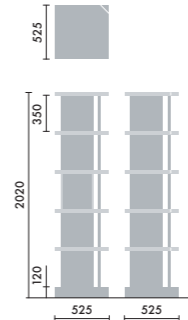

ローシェルフタイプ

ベンチタイプ

ハイシェルフ W900

W1200・1500

ソファータイプ

両面(中央設置)

片面(中央・壁面設置)

ディスプレイタイプ

D600

D450

ゲートタイプ

コーナータイプ 2WAY

中央設置

中央・壁面設置

壁面設置

コーナータイプ 3WAY

中央設置

中央・壁面設置

ハイテーブルタイプ

片面(中央・壁面設置)

テーブルタイプ

片面(中央・壁面設置)

ホワイトボード

設置例

キッチンタイプ

片面(中央・壁面設置)

片面(中央設置) 卓上パネル設置例

卓上パネル

- **シェルフ** ■天板・棚板…表面材: 抗菌・抗ウイルスメラミン化粧板、エッジ: ABS ■支柱・ベース…表面材: 抗菌・抗ウイルスメラミン化粧板 ■L型パネル…表面材: ビニールクロス
- ●アジャスター付 (調整幅0~15mm)
- **ベンチタイプ** ■座面…張り地: 布張り地、クッション: ウレタンフォーム ■天板…表面材: 抗菌・抗ウイルスメラミン化粧板、エッジ: ABS ■ベース…表面材: 抗菌・抗ウイルスメラミン化粧板 ●アジャスター付 (調整幅0~15mm) ※単体で使用することはできません。必ずシェルフと連結して使用してください。
- **ディスプレイタイプ** ■天板・棚板…表面材: 抗菌・抗ウイルスメラミン化粧板、エッジ: ABS ■ベース…表面材: 抗菌・抗ウイルスメラミン化粧板 ■L型パネル…表面材: ビニールクロス ■ディスプレイボックス…外面: 抗菌・抗ウイルスメラミン化粧板、内側: ウレタン塗装、掲示板: 布張り地
- ●アジャスター付 (調整幅0~15mm) ※単体で使用することはできません。必ずシェルフタイプまたは、コーナータイプと連結して使用してください。 ※取付可能なディスプレイは右のとおりです。
- **ハイテーブルタイプ・テーブルタイプ・キッチンタイプ・ソファータイプ** ■アッパーボード・側板・天板・帯板…表面材: 抗菌・抗ウイルスメラミン化粧板、エッジ: ABS ■座面 (ソファータイプのみ) …張り地: 布張り地、クッション: ウレタンフォーム
- **オプション** ■LED照明・LED電源ユニット…消費電力: 8W (W900用)、11W (W1200用)、14W (W1500用)

【ご注意】 家具の転倒や、重大な事故につながる恐れがあるため、下記事項を守って設置してください。
○必ず複数台を連結し、単体では使用しないでください。(ロータイプは除く)。○ハイタイプについては、全て床固定を行って設置してください。○ハイタイプD450は必ず壁面に沿ってレアウトし、全て壁固定および床固定を行ってください。○ディスプレイタイプは、必ず左右にシェルフハイタイプを連結して設置してください。○壁固定は、壁面内にLGSなどの芯材が入っていることを確認し、芯材に対してしっかりと固定してください。○設置は必ず床面との水平を保ってください。○棚板1枚あたり耐荷重(等分布)/376N(約40kgf)

取付可能なディスプレイについて

ディスプレイタイプ W1500
サイズ: 60インチまで 質量: 40kgまで
横幅: W650mm~W1350mm 高さ: H510mm~H900mm

ディスプレイタイプ W1200
サイズ: 50インチまで 質量: 40kgまで
横幅: W650mm~W1050mm 高さ: H510mm~H900mm

ディスプレイ背面 取り付け穴位置
横方向: 100mm・200mm・300mm・400mm