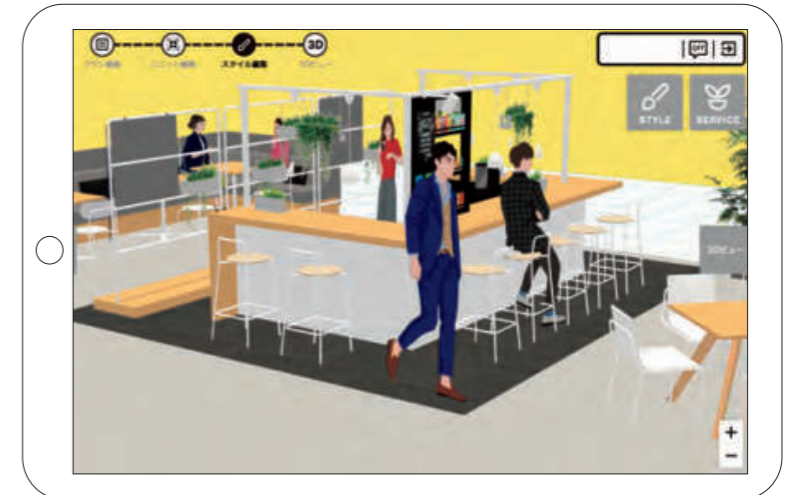

WEB app

PLANNING app.は
こちらのQRコードから

PLANNING app.

※PC利用を推奨。アカウント登録はスマートフォンも可能。