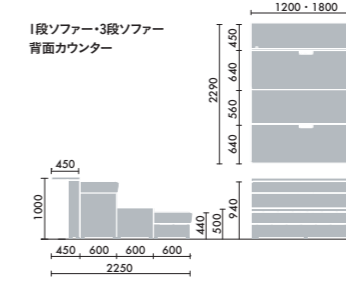

I段ソファー・3段ソファー 背面カウンター