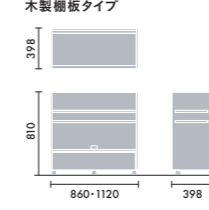

オープンワゴン 木製棚板タイプ