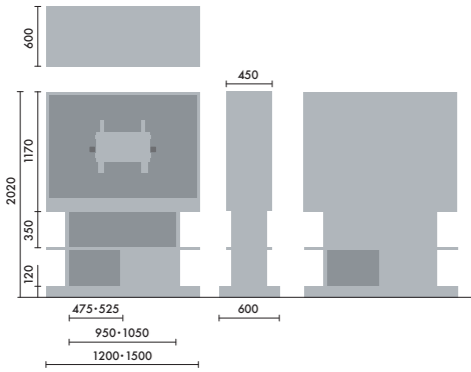

ディスプレイタイプ

D600