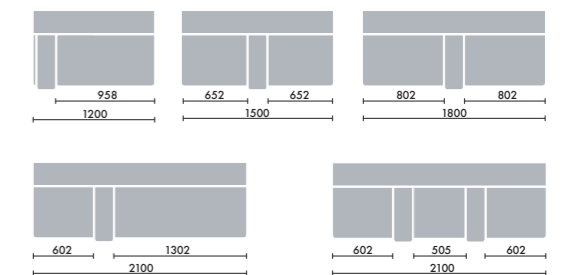

STEP 1 / タイプ

スタンダードタイプ
ストレート パネルなし コンセントなし

スタンダードタイプ
ストレート パネルなし コンセント付き

スタンダードタイプ
コーナー パネルなし

STEP 2 / サイズ

W1200×D750×H750(SH440) **12** ¥194,000
W1500×D750×H750(SH440) **15** ¥220,000
W1800×D750×H750(SH440) **18** ¥248,000
W2100×D750×H750(SH440) **21** ¥269,000

W1200×D750×H750(SH440) **12** ¥223,000
W1500×D750×H750(SH440) **15** ¥246,000
W1800×D750×H750(SH440) **18** ¥277,000
W2100×D750×H750(SH440) **121** ¥297,000
W2100×D750×H750(SH440) **221** ¥326,000

●121…コンセント1個 221…コンセント2個

W865×D865×H750(SH440) ¥237,000

STEP 1 / タイプ

スタンダードタイプ
ストレート パネル付き コンセントなし

スタンダードタイプ
ストレート パネル付き コンセント付き

スタンダードタイプ
コーナー パネル付き

STEP 2 / サイズ

W1210×D785×H1020(SH440) **12** ¥236,000
W1510×D785×H1020(SH440) **15** ¥267,000
W1810×D785×H1020(SH440) **18** ¥298,000
W2110×D785×H1020(SH440) **21** ¥328,000

W1210×D785×H1020(SH440) **12** ¥264,000
W1510×D785×H1020(SH440) **15** ¥295,000
W1810×D785×H1020(SH440) **18** ¥327,000
W2110×D785×H1020(SH440) **121** ¥356,000
W2110×D785×H1020(SH440) **221** ¥385,000

●121…コンセント1個 221…コンセント2個

W905×D905×H1020(SH440) ¥284,000

ソファ一体型のクッションは、位置をずらすことなく、姿勢に合わせて自由な角度調整が可能です。また、ソファ座面の前後やクッションの上下で硬さの異なるウレタンを採用しており、作業時の適切な姿勢をサポートします。

●オプション商品

コンセント付きタイプは、座面上に布カバーで覆われたコンセントが設置されており、PCなどの電源を容易に取ることができます。また、座面下にコードを通すことで、配線をスマートに隠せます。スタンダードタイプは、座面下に防災備蓄品などを収納することができます。

※収納可能サイズに制約がありますので、詳しくは、お問い合わせください。
※省スペース収納を実現する防災用品PARTS-FIT(パーツフィット)シリーズもご用意しています。
<https://www.kokuyo-st.co.jp/solution/bousai/part-fit/>

リネエ

STEP 3 / カラー

ファブリック
DAYS モダン

本体張り地 木部
チャコールグレー K9B5 ホワイトナチュラル MCO

コンセント
スモークベージュ GQ0M

ファブリック
DAYS ナチュラル

本体張り地 木部
スライグレー K9C2 グレインドナチュラル MC1

コンセント
スモークベージュ GQ0M

ファブリック
DAYS シック

本体張り地 木部
スレートグレー K9C4 カネルブラウン MD3

コンセント
スモークベージュ GQ0M

レザー
DAYS

本体張り地 木部
グレイッシュブラウン VYOU ホワイトナチュラル MCO

レザー
DAYS ナチュラル