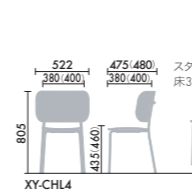

STEP 4 / 座

●背座それぞれ組み合わせ可能

ハイトタイプ

スタンダードタイプ

●( )内はクロス仕様の寸法です。

■背・座…ビーチ成型合板(W2W, W2B)、アッシュ突板、合板(W70, W2G, W73)、ウレタン塗装■脚…φ19.1スチール丸パイプ、粉体塗装(SAA, E4A, E6A, MJA, 2KA, 6NA)■張り地…布張地(アクリル、ウール)

●スタック可能脚数は、ベース形状によって異なります。詳細は左記をごらんください。