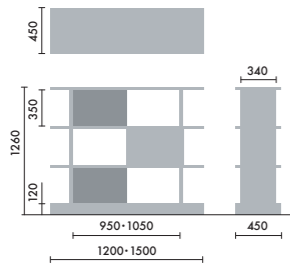

ローシェルフタイプ

ベンチタイプ

ハイシェルフ W900

W1200・1500

ソファータイプ

両面(中央設置)

片面(中央・壁面設置)

ディスプレイタイプ

D600

D450

ゲートタイプ

コーナータイプ 2WAY

中央設置

中央・壁面設置

壁面設置

コーナータイプ 3WAY

中央設置

中央・壁面設置

ハイテーブルタイプ

片面(中央・壁面設置)

テーブルタイプ

片面(中央・壁面設置)

ホワイトボード

設置例

キッチンタイプ

片面(中央・壁面設置)

片面(中央設置) 卓上パネル設置例

卓上パネル

- **シェルフ** ■天板・棚板…表面材: 抗菌・抗ウイルスメラミン化粧板、エッジ: ABS ■支柱・ベース…表面材: 抗菌・抗ウイルスメラミン化粧板 ■L型パネル…表面材: ビニールクロス
- ●アジャスター付 (調整幅0~15mm)
- **ベンチタイプ** ■座面…張り地: 布張り地、クッション: ウレタンフォーム ■天板…表面材: 抗菌・抗ウイルスメラミン化粧板、エッジ: ABS ■ベース…表面材: 抗菌・抗ウイルスメラミン化粧板 ●アジャスター付 (調整幅0~15mm) ※単体で使用することはできません。必ずシェルフと連結して使用してください。
- **ディスプレイタイプ** ■天板・棚板…表面材: 抗菌・抗ウイルスメラミン化粧板、エッジ: ABS ■ベース…表面材: 抗菌・抗ウイルスメラミン化粧板 ■L型パネル…表面材: ビニールクロス ■ディスプレイボックス…外面: 抗菌・抗ウイルスメラミン化粧板、内側: ウレタン塗装、掲示板: 布張り地
- ●アジャスター付 (調整幅0~15mm) ※単体で使用することはできません。必ずシェルフタイプまたは、コーナータイプと連結して使用してください。 ※取付可能なディスプレイは右のとおりです。
- **ハイテーブルタイプ・テーブルタイプ・キッチンタイプ・ソファータイプ** ■アッパーボード・側板・天板・帯板…表面材: 抗菌・抗ウイルスメラミン化粧板、エッジ: ABS ■座面 (ソファータイプのみ) …張り地: 布張り地、クッション: ウレタンフォーム
- **オプション** ■LED照明・LED電源ユニット…消費電力: 8W (W900用)、11W (W1200用)、14W (W1500用)

【ご注意】 家具の転倒や、重大な事故につながる恐れがあるため、下記事項を守って設置してください。
○必ず複数台を連結し、単体では使用しないでください。(ロータイプは除く)。○ハイタイプについては、全て床固定を行って設置してください。○ハイタイプD450は必ず壁面に沿ってレアウトし、全て壁固定および床固定を行ってください。○ディスプレイタイプは、必ず左右にシェルフハイタイプを連結して設置してください。○壁固定は、壁面内にLGSなどの芯材が入っていることを確認し、芯材に対してしっかりと固定してください。○設置は必ず床面との水平を保ってください。○棚板1枚あたり耐荷重(等分布)/376N(約40kgf)

取付可能なディスプレイについて

ディスプレイタイプ W1500
サイズ: 60インチまで 質量: 40kgまで
横幅: W650mm~W1350mm 高さ: H510mm~H900mm

ディスプレイタイプ W1200
サイズ: 50インチまで 質量: 40kgまで
横幅: W650mm~W1050mm 高さ: H510mm~H900mm

ディスプレイ背面 取り付け穴位置
横方向: 100mm・200mm・300mm・400mm