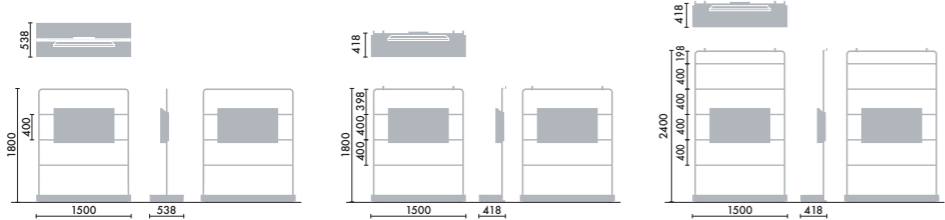

単体タイプ(標準)

ディスプレイタイプ(中央設置)

ディスプレイタイプ(壁面設置)