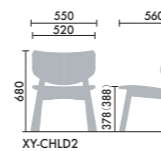

hang like wood type

hang likeのシンプルなフレームを、
あたたかみのある天然木でリデザイン。
スタンダードなチェアに加えて、
多目的に使うリビングスペースにもあわせられるように
低座のラウンジチェアやラウンジテーブルもご用意しました。
ほっと一息つけるリラックスした空間を演出します。

XY-CHL STEP 1 / STEP 2 / STEP 3

STEP 1 / ベース形状   スタンダード
チェア

¥45,000
D1

STEP 2 / カラー   ビーチ・塗装

STEP 3 / 座パッド   なし
+ ¥0

あり
+ ¥9,800

XY-CHL STEP 1 / STEP 2 / STEP 3

STEP 1 / ベース形状   ラウンジ
チェア

¥68,100
D2

ラウンジ
テーブル

¥56,600
T45

¥68,100
T65

STEP 2 / カラー   ビーチ・塗装

STEP 3 / 座パッド   なし
+ ¥0

あり
+ ¥10,900

スタンダードチェア

ラウンジチェア

ラウンジテーブル

スタンダードチェア・ラウンジチェア
■背・座…ビーチ成型合板、ウレタン塗装 ■脚…ビーチ材、ウレタン
塗装 ■座パッド…布張地(アクリル、ウール)

ラウンジテーブル
■天板…ビーチ材、ウレタン塗装 ■脚…ビーチ材、
ウレタン塗装 ■アジャスター…樹脂成型品(ナイロン)

※天然木を使用しているため商品の材料の特性上、個体による木目・色合いに差異があります。あらかじめご了承ください。

スタンダードチェアはスタッキング
可能(スタック可能脚数 床4脚)。
※座パッドタイプは座パッドを外して
スタッキングしてください。

取り外し可能な座パッド
座り心地がソフトな座パッドは、
裏面が滑らない仕様です。