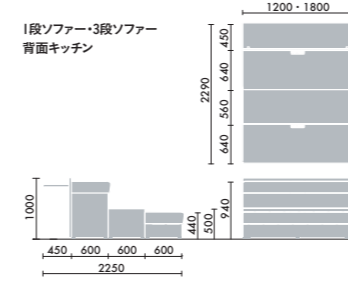

中央設置

I段ソファー・3段ソファー 背面キッチン