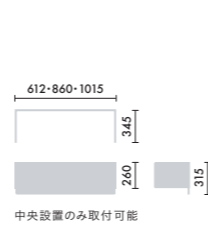

卓上パネル

- **シェルフ** ■天板・棚板…表面材: 抗菌・抗ウイルスメラミン化粧板、エッジ: ABS ■支柱・ベース…表面材: 抗菌・抗ウイルスメラミン化粧板 ■L型パネル…表面材: ビニールクロス
- ●アジャスター付 (調整幅0~15mm)
- **ベンチタイプ** ■座面…張り地: 布張り地、クッション: ウレタンフォーム ■天板…表面材: 抗菌・抗ウイルスメラミン化粧板、エッジ: ABS ■ベース…表面材: 抗菌・抗ウイルスメラミン化粧板 ●アジャスター付 (調整幅0~15mm) ※単体で使用することはできません。必ずシェルフと連結して使用してください。
- **ディスプレイタイプ** ■天板・棚板…表面材: 抗菌・抗ウイルスメラミン化粧板、エッジ: ABS ■ベース…表面材: 抗菌・抗ウイルスメラミン化粧板 ■L型パネル…表面材: ビニールクロス ■ディスプレイボックス…外面: 抗菌・抗ウイルスメラミン化粧板、内側: ウレタン塗装、掲示板: 布張り地
- ●アジャスター付 (調整幅0~15mm) ※単体で使用することはできません。必ずシェルフタイプまたは、コーナータイプと連結して使用してください。 ※取付可能なディスプレイは右のとおりです。
- **ハイテーブルタイプ・テーブルタイプ・キッチンタイプ・ソファータイプ** ■アッパーボード・側板・天板・帯板…表面材: 抗菌・抗ウイルスメラミン化粧板、エッジ: ABS ■座面 (ソファータイプのみ) …張り地: 布張り地、クッション: ウレタンフォーム
- **オプション** ■LED照明・LED電源ユニット…消費電力: 8W (W900用)、11W (W1200用)、14W (W1500用)

【ご注意】 家具の転倒や、重大な事故につながる恐れがあるため、下記事項を守って設置してください。
○必ず複数台を連結し、単体では使用しないでください。(ロータイプは除く)。○ハイタイプについては、全て床固定を行って設置してください。○ハイタイプD450は必ず壁面に沿ってレアウトし、全て壁固定および床固定を行ってください。○ディスプレイタイプは、必ず左右にシェルフハイタイプを連結して設置してください。○壁固定は、壁面内にLGSなどの芯材が入っていることを確認し、芯材に対してしっかりと固定してください。○設置は必ず床面との水平を保ってください。○棚板1枚あたり耐荷重(等分布)/376N(約40kgf)

取付可能なディスプレイについて

ディスプレイタイプ W1500
サイズ: 60インチまで 質量: 40kgまで
横幅: W650mm~W1350mm 高さ: H510mm~H900mm

ディスプレイタイプ W1200
サイズ: 50インチまで 質量: 40kgまで
横幅: W650mm~W1050mm 高さ: H510mm~H900mm

ディスプレイ背面 取り付け穴位置
横方向: 100mm・200mm・300mm・400mm