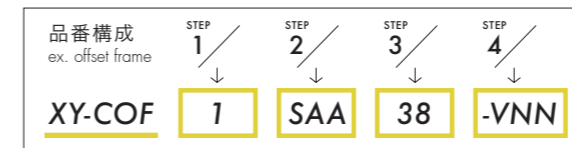

DAYS OFFICE

PRODUCT LINEUP

DAYS CHAIR

offset frame designed by 〱〱〱〱〱〱

wood side / wood tilt bench

hang like

stock stack

DAYS TABLE

flip top

wood tilt

pile pipe

DAYS BOUNDARY

big counter / big table

big counter cabinet

bank sofa

wall shelf

wired sofa

ladder screen

有機合成抗菌剤・練り込み
天板・座面・パネル・背板・幕板・側板表面
JP0122675X0008M

SIAAマークはISO 22196法により評価された結果に基づき、抗菌製品技術協議会ガイドラインで品質管理・情報公開された製品であることを示しています。

有機合成抗ウイルス加工剤・練り込み
天板・座面・パネル・背板・幕板・側板表面
JP0612675X0003L

SIAAマークはISO 21702法により評価された結果に基づき、抗ウイルス製品技術協議会ガイドラインで品質管理・情報公開された製品であることを示しています。

※SIAA登録商品は以下のシリーズになります。
抗菌・抗ウイルス加工に対応しているメラミン化粧板には◆マークをつけています。

☐ DAYS CHAIR	wood tilt bench
☐ DAYS TABLE	flip top / wood tilt / pile pipe
☐ DAYS BOUNDARY	big counter / big table big counter cabinet / wall shelf

◆抗菌・抗ウイルス性能は、天板・座面・パネル・背板・幕板・側板表面材のみです。本製品の天板・座面・パネル・背板・幕板・側板は表面に付着した特定のウイルスの数を減少させますが、感染予防を保証するものではありません。また、抗ウイルス加工は病気の治療や予防を目的とするものではありません。抗菌・抗ウイルス加工部位はシリーズによって異なりますので、詳しくはそれぞれの商品ページをごらんください。

品番・価格の見方

STEP 1~4の順に、ベース形状、フレーム仕上げ、背座素材、キャスター有無などを選んで商品を完成させます。

品番 各STEPで選んだパーツの英数字を品番内の該当個所に当てはめると完成します。

価格 各STEPで選んだパーツの合計金額がその品番の価格です。

XY-COF STEP 1 / 2 / 3 / 4

STEP 1 ベース形状	4本脚	4本脚 アームなし ¥33,900	4本脚 アーム付き ¥40,320	十字脚	アームなし ¥55,200	アーム付き ¥61,800	上下昇降脚	アームなし ¥77,300	アーム付き ¥84,000
		1	2		3	4		5	6
STEP 2 フレーム仕上げ	塗装	+ ¥0	SAA ホワイト	E6A ブラック					
	メッキ	+ ¥8,400	M		十字脚	+ ¥15,800	M		
STEP 3 背座素材	樹脂	+ ¥0	PAW ホワイト	E2 ライオン	E6 ブラック	2K コーキーコート	38 ホワイトコーキーコート	9J コーキーコート	
	クロス	+ ¥28,900	K9B5 チャコールブルー	K9C2 スエーデン	K9I3 セーレンブルー	K9I2 スエーデン	K9Q5 キーンブルー	K92L スエーデン	
			K95H ダークスエーデン	K952 スエーデン	K99L ダークスエーデン				
	レザー	+ ¥33,000	VAE6 ブラック	VA0G スエーデン	VAMK ブラック				
	なし	+ ¥0	NN	+ ¥8,300	NN ●車室回転機構あり				
	あり	+ ¥8,400	-VNN	+ ¥0	-VNN ●車室回転機構なし	+ ¥0	-VNN ●車室回転機構あり		

完成

STEP 1	ベース形状	1	¥33,900
STEP 2	フレーム仕上げ	SAA	+ ¥0
STEP 3	背座素材	38	+ ¥0
STEP 4	キャスター	-VNN	+ ¥8,400

品番 **XY-COF1SAA38-VNN** 価格 **¥42,300**

DAYS OFFICEのWEBサイトには
画像・品番・価格の
シミュレーターをご用意しています。

<https://kokuyo.jp/days>