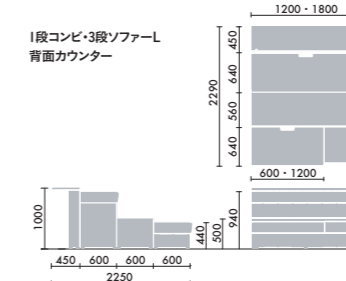

I段コンビ・3段ソファー-L 背面カウンター