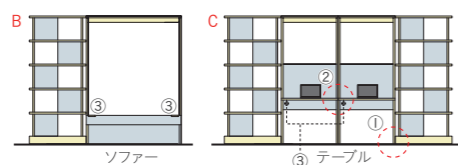

③電源コンセント
ソファタイプはシート部にコンセントを用意しています。(W900=片側、W1500/1800/2100=両側)
ハイテーブル、テーブル、キッチンタイプは天板下に電源コンセントを取付可能です。

卓上パネル	W 612×D345×H315(机上H260)	XY-BWSTPP06E2A	¥33,600
	W 860×D345×H315(机上H260)	XY-BWSTPP08E2A	¥44,800
	W1015×D345×H315(机上H260)	XY-BWSTPP10E2A	¥56,000

●卓上パネルは右寄せ、左寄せで取付可能です。
※壁面設置の場合には取付けできません。