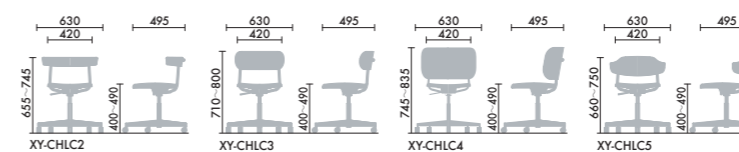

STEP 3 / 背カラー

背(塗装)	W70-V ホワイトアッシュ	W73-V ミディアムアッシュ	W2G-V グレインドグレー	W2W-V グレインドホワイト	W2B-V グレインドブラック

■背…ビーチ成型合板(W2W、W2B)、アッシュ突板、合板(W70、W2G、W73)、ウレタン塗装 ■脚…スチール、粉体塗装(E6A、2KA)
■張り地…布張地(アクリル、ウール) ■キャスター…ウレタン巻き
●木質のフローリングのような硬い床でも床に傷をつけない「ポリウレタン巻きキャスター」仕様です。
※クッションフロア上ではご使用にならないでください。床を傷つける場合があります。