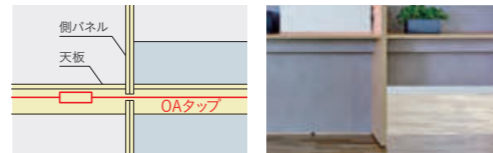

②横配線可能
ハイテーブル、テーブル、キッチンタイプは天板下で横配線できます。ハイテーブルタイプ(天板H=1000mm)とテーブルタイプ(天板H=720mm)など段差がある場合は横配線できません。