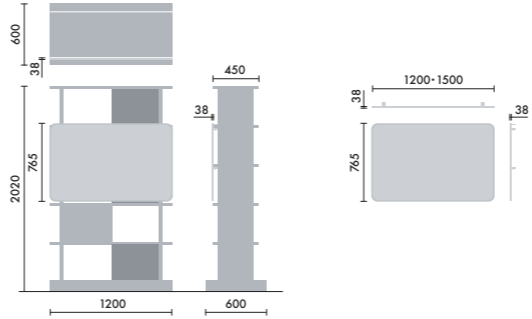

ホワイトボード

設置例