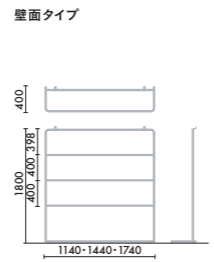

壁面タイプ

■スクリーン…本体:丸パイプ・粉体塗装(シボ)、アジャスター:PE・ABS ■コートハンガー…本体:丸パイプ・粉体塗装(シボ)、センターバー:丸パイプ・粉体塗装、アジャスター:PE・ABS ■ディスプレイタイプ…本体:スチール・粉体塗装(シボ)(取付条件)搭載可能ディスプレイ12~43インチ、12kgまで ■プラントボックス…本体:ポリ合板、エッジ:ABS、アジャスター:PA ■ソファー連結タイプ…本体:ポリ合板、エッジ:ABS、アジャスター:PA、フレーム:丸パイプ・粉体塗装(シボ) ■ハイカウンター連結タイプ…本体:ポリ合板、エッジ:ABS、アジャスター:PA、フレーム:丸パイプ・粉体塗装(シボ)

【ご注意】・壁面タイプは、付属の壁面固定金具を使用して必ず壁に固定してください。・耐荷重(下記の数値)を超えて、ものをのせないでください。転倒や破損によるけがの原因になります。 全面に均等にのせた場合の耐荷重 ○本体…センターバー:49N[約5kg] ・ソファー連結タイプは必ずソファーに固定してください。・ハイカウンター連結タイプは必ずハイカウンターに固定してください。

オプション ■配線ボックス…本体:メラミン化粧板、エッジ:ABS ■ホワイトボード…本体:不織布、フック:スチール・粉体塗装(シボ)、板面:スチール・塗装 ■ピンナップボード…本体:不織布、フック:スチール・粉体塗装(シボ) ■ブックスタンド…本体:不織布、フック:スチール・粉体塗装(シボ) ■ライトスタンド…本体:スチール・粉体塗装(シボ)、シェード:不織布 ■S字フック…スチール・粉体塗装(シボ) ■コーナータイプ用配線カバー…スチール、粉体塗装(シボ) ■モビーボ…板面:スチール塗装、フレーム:丸パイプ焼付塗装、キャスター:φ150固定キャスター(ナイロン・ウレタン)φ40自在キャスター ■ツールボックス…本体:PP、バー:タモ材

【ご注意】・耐荷重(下記の数値)を超えて、ものをのせないでください。転倒や破損によるけがの原因になります。 全面に均等にのせた場合の耐荷重 ○オプション…コートハンガー:175N[約18kg] ブックスタンド:27.9N[約3kg] (1ポケット:9.8N[約1kg]) 配線ボックス:147N[約15kg] S字フック:49N[約5kg] ツールボックス:19.5N[約2kg]

取付可能なディスプレイについて

サイズ:12~43インチ 質量:12kgまで

ディスプレイ背面 取り付け穴位置

※ディスプレイ取り付けバー(2本)には他のオプションは取り付けできません。

OPTION

配線ボックス 単体タイプ用

W1200	XY-BLSLSA12□*	¥57,600
W1500	XY-BLSLSA15□*	¥67,100
W1800	XY-BLSLSA18□*	¥76,700

配線ボックス 壁面タイプ用

W1200	XY-BLSLSW12□*	¥76,700
W1500	XY-BLSLSW15□*	¥86,400
W1800	XY-BLSLSW18□*	¥96,000

配線ボックス コートハンガータイプ用

W1040	XY-BLSLSH9□*	¥57,600

●□には色記号(MC0, MC1, MD3)が入ります。
●品番の末尾にNNNを付けてください。

- MC0 ホワイトナチュラル
- MC1 グレインドナチュラル
- MD3 カネルブラウン

電源コンセント(3口) スクリーンセット
株式会社ヤザワコーポレーション
ケーブル長3m、合計1500Wまで。
ホワイト XY-BECLW ¥3,000
ブラック XY-BECLBN ¥3,000