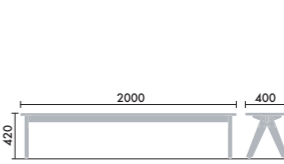

XY-CWT 204

●ベンチは1台に4人まで座ることが可能です。

ウッドサイド
■背・座…ビーチ成型合板、ウレタン塗装 ■脚…ビーチ材、ウレタン塗装 ■座パッド…布張り地(アクリル、ウール)
■足かけ…スチール・粉体塗装

ウッドチルトベンチ
■座面…表面材:抗菌・抗ウイルスメラミン化粧板、エッジ:樹脂押出材(ABS)、芯材:パーティクルボード
■脚…ビーチ材、ウレタン塗装 ■フレーム…スチール、粉体塗装 ■アジャスター…樹脂成形品(ポリエチレン)

※天然木を使用しているため商品の材料の特性上、個体による木目・色合いに差異があります。あらかじめご了承ください。