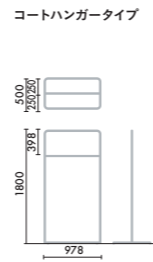

コートハンガータイプ