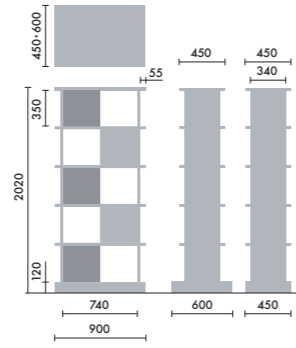

ハイシェルフ W900