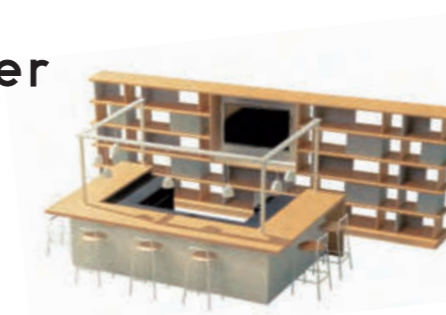

cafe counter unit

空間の中で象徴的な場となるカフェカウンターセット。コーヒーを飲みながら立ち話をしたり、ちょっとしたPCワークを行ったりと人が常に集まる場となります。周囲の様子を感じられるようなエリアの中央や、アクセスしやすい場所への設置がおすすめです。

→ P.50～のbig counterをチェック