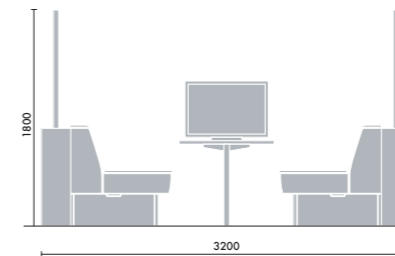

STEP 1 / タイプ

コンパクトタイプ
ストレート パネルなし コンセントなし

コンパクトタイプ
ストレート パネル付き コンセントなし

●コンパクトタイプのパネル高さはスタンダードタイプと異なります。

STEP 2 / サイズ

W1200×D615×H750(SH440) **126** ¥185,000
W1500×D615×H750(SH440) **156** ¥207,000
W1800×D615×H750(SH440) **186** ¥236,000

W1210×D650×H1200(SH440) **126** ¥236,000
W1510×D650×H1200(SH440) **156** ¥267,000
W1810×D650×H1200(SH440) **186** ¥298,000

STEP 3 / カラー

ファブリック
DAYS モダン

本体張り地 木部
チャコールグレー K9B5 ホワイトナチュラル MCO

ファブリック
DAYS ナチュラル

本体張り地 木部
スカイグレー K9C2 グレインナチュラル MC1

ファブリック
DAYS シック

本体張り地 木部
スレートグレー K9C4 カネブラウン MD3

レザー
DAYS モダン

本体張り地 木部
グレイッシュブラウン VYQU ホワイトナチュラル MCO

レザー
DAYS ナチュラル

本体張り地 木部
サンドグレー VYEE グレインナチュラル MC1

レザー
DAYS シック

本体張り地 木部
サンドグレー VYEE カネブラウン MD3

ソファベース連結金具 **XY-BWSJ10N** ¥5,800

※ソファ同士を横に連結する際は、ソファベース連結金具を取り付けてください。

コンパクトタイプ パネルなし コンセントなし

コンパクトタイプ パネル付き コンセントなし

省スペースで配置したい場合はコンパクトタイプをお選びください。

OPTION

クッション

W600×D150×H250 **XY-BWSCS□** ¥20,700
●□には色記号(GQ□□)が入ります。

GQ1P リーフイエロー GQEA ニューラルグレー GQ0M スモークベージュ GQ2F アッシュブルー GQ9E シェルピンク GQB5 チャコールグレー

●W1200には1個、W1500・1800には2個、W2100には3個取付可能です。 ●クッションはスタンダードタイプのみ取り付けられます。

ディスプレイ
アタッチメント

●取付可能天板厚23~33mm。天板裏面の奥行き70mm以上。
天板断面形状により取付できない場合があります。

●搭載可能ディスプレイ12~42インチ、12kgまで。
●ディスプレイ背面にある壁掛金具取付用アットが横方向に75mm、100mm、200mm、縦方向に75mm、100mm、200mmのいずれかのピッチであることを確認してください。
●天板の直線形状の部分のみ取付可能(既形状の天板には取付不可)
●フラップタイプのテーブルには取付不可

BD-KAVA1E6A ¥33,400

ディスプレイアタッチメント用オプション
電源コンセント 2口タイプ
SDAH-ISEJ131N ¥6,200

ラダースクリーン

ラダースクリーンを組み合わせることで、ホワイトボードやライトスタンド、植栽などを取り付けることができます。

ソファー連結タイプ
標準

W1200×D300×H1800(720) **XY-BLSS1218□** ¥178,000
W1500×D300×H1800(720) **XY-BLSS1518□** ¥184,000
W1800×D300×H1800(720) **XY-BLSS1818□** ¥190,000
W2100×D300×H1800(720) **XY-BLSS2118□** ¥201,000

●□には色記号(E6AMC□NN・SAAMC1N・E6AMD3)が入ります。