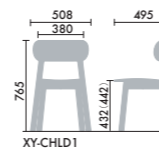

hang like wood type

hang likeのシンプルなフレームを、
あたたかみのある天然木でリデザイン。
スタンダードなチェアに加えて、
多目的に使うリビングスペースにもあわせられるように
低座のラウンジチェアやラウンジテーブルもご用意しました。
ほっと一息つけるリラックスした空間を演出します。

XY-CHL STEP 1 / STEP 2 / STEP 3

STEP 1 / ベース形状   スタンダード
チェア

¥45,000
D1

STEP 2 / カラー   ビーチ・塗装

STEP 3 / 座パッド   なし
+ ¥0

あり
+ ¥9,800

XY-CHL STEP 1 / STEP 2 / STEP 3

STEP 1 / ベース形状   ラウンジ
チェア

¥68,100
D2

ラウンジ
テーブル

¥56,600
T45

¥68,100
T65

STEP 2 / カラー   ビーチ・塗装

STEP 3 / 座パッド   なし
+ ¥0

あり
+ ¥10,900

スタンダードチェア

ラウンジチェア

ラウンジテーブル

スタンダードチェア・ラウンジチェア
■背・座…ビーチ成型合板、ウレタン塗装 ■脚…ビーチ材、ウレタン
塗装 ■座パッド…布張地(アクリル、ウール)

ラウンジテーブル
■天板…ビーチ材、ウレタン塗装 ■脚…ビーチ材、
ウレタン塗装 ■アジャスター…樹脂成型品(ナイロン)

※天然木を使用しているため商品の材料の特性上、個体による木目・色合いに差異があります。あらかじめご了承ください。

スタンダードチェアはスタッキング
可能(スタック可能脚数 床4脚)。
※座パッドタイプは座パッドを外して
スタッキングしてください。

取り外し可能な座パッド
座り心地がソフトな座パッドは、
裏面が滑らない仕様です。