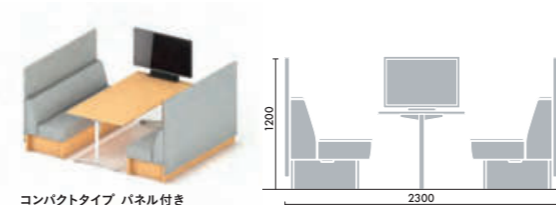

コンパクトタイプ パネルなし コンセントなし

コンパクトタイプ パネル付き コンセントなし

省スペースで配置したい場合はコンパクトタイプをお選びください。

コンパクトタイプ パネル付き

OPTION

クッション

W600×D150×H250 **XY-BWSCS□** ¥20,700  
●□には色記号(GQ□□)が入ります。

GQ1P リーフイエロー GQEA ニューラルグレー GQ0M スモークベージュ GQ2F アッシュブルー GQ9E シェルピンク GQB5 チャコールグレー