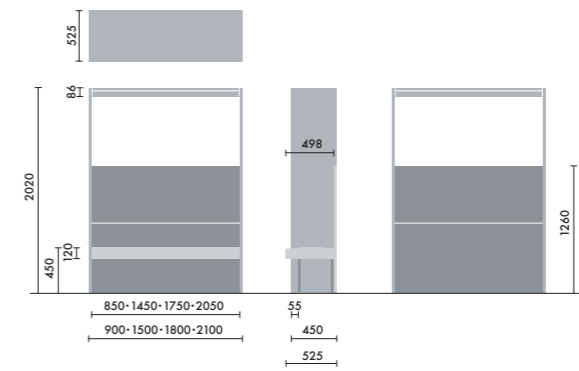

片面(中央・壁面設置)