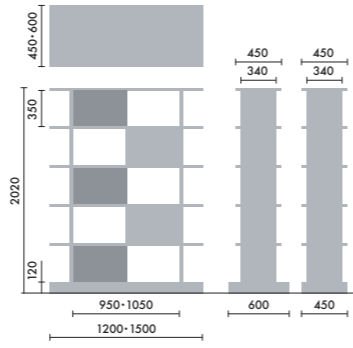

W1200・1500