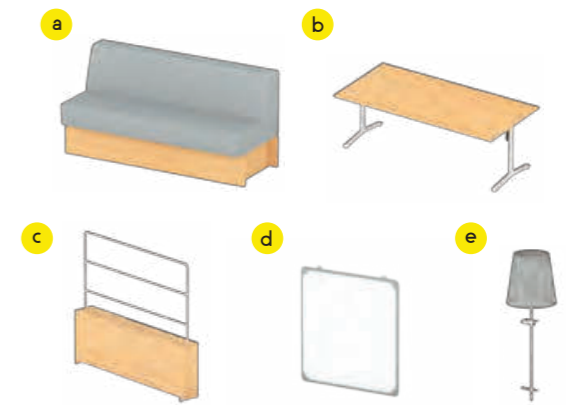

### booth sofa unit

ソファをブース型に組み合わせたミーティングセット。ゆったりとしたソファが居心地の良さそうな印象を与えます。少人数でのランチや大人数での打ち合わせなど、さまざまなシーンに合わせての使用が可能です。ソファ間のスクリーンは、隣とのほどよい距離感をつくりだします。

→ P.92～のwired sofaをチェック

- a.ワイヤードソファー スタンダードタイプ
- b.フリップトップ 双柱脚
- c.ラダースクリーン ソファー 連結タイプ
- d.ラダースクリーン ホワイトボード
- e.ラダースクリーン ライトスタンド