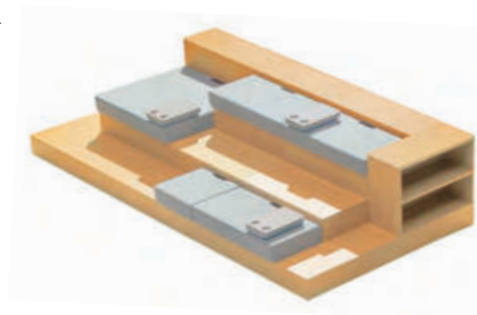

bank sofa unit

高さの異なる座面が特徴的なソファセット。人がふらっと立ち寄りたくなるバンク(土手)のように、仲間とのブレイクや一人でのちょっとした作業など、人々が気軽に過ごせる空間をつくれます。ひな壇としても使用できるので、折りたためるテーブルセットと組み合わせれば、大人数で集まるイベントシーンでも活躍します。

→ P.72～のbank sofaをチェック