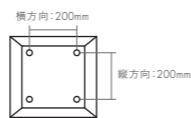

取付可能なディスプレイについて

サイズ:12~43インチ 質量:12kgまで

ディスプレイ背面 取り付け穴位置

※ディスプレイ取り付けバー(2本)には他のオプションは取り付けできません。