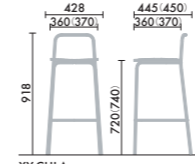

●背座それぞれ組み合わせ可能

ハイトタイプ