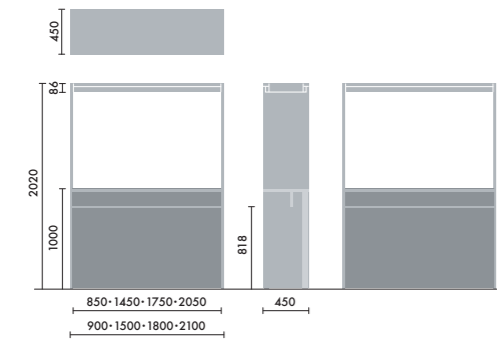

キッチンタイプ

片面(中央・壁面設置)