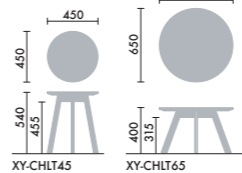

ラウンジテーブル

スタンダードチェア・ラウンジチェア
■背・座…ビーチ成型合板、ウレタン塗装 ■脚…ビーチ材、ウレタン
塗装 ■座パッド…布張地(アクリル、ウール)

ラウンジテーブル
■天板…ビーチ材、ウレタン塗装 ■脚…ビーチ材、
ウレタン塗装 ■アジャスター…樹脂成型品(ナイロン)

※天然木を使用しているため商品の材料の特性上、個体による木目・色合いに差異があります。あらかじめご了承ください。