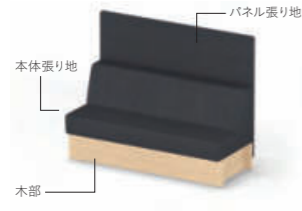

STEP 3 / カラー

ファブリック
DAYS モダン

MCOMNN