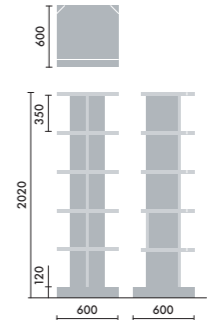

コーナータイプ 3WAY

中央設置