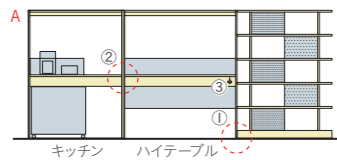

②横配線可能
ハイテーブル、テーブル、キッチンタイプは天板下で横配線できます。ハイテーブルタイプ(天板H=1000mm)とテーブルタイプ(天板H=720mm)など段差がある場合は横配線できません。