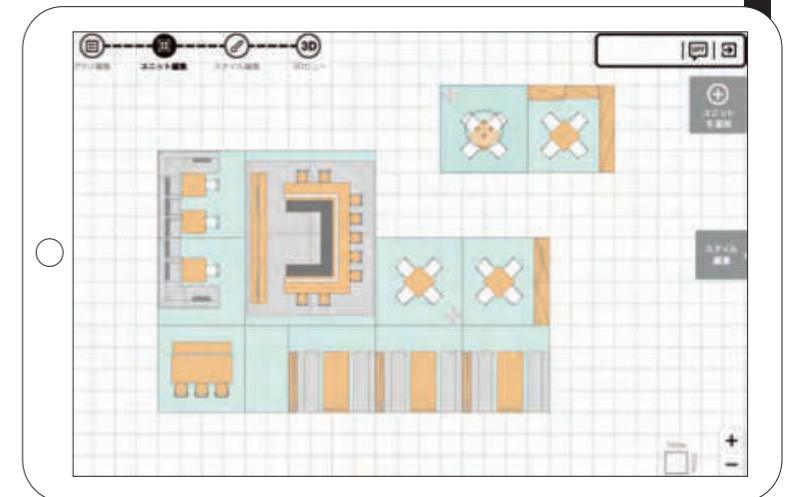

# LAYOUT

01

アプリで  
レイアウトを考える

### アプリでシミュレーション

オフィス設計のノウハウが詰まったプランニングアプリを使って、空間をシミュレーションしてみましょう。使用する人数を選択すると、自動でおすすめプランが表示されて、パズルを組み替えるように、カンタンにお好みのレイアウトをつくれます。また、「ナチュラル」「シック」「モダン」の空間テイストをベースに、トータルコーディネートされているため、誰でも素敵なプランが実現できます。仕上がりの空間イメージも、3Dで確認しながら進められるから、つかみやすいはず。