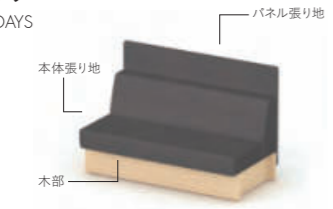

MCOMLNN

本体張り地 木部
グレイッシュブラウン VYOU ホワイトナチュラル MCO

レザー
DAYS ナチュラル