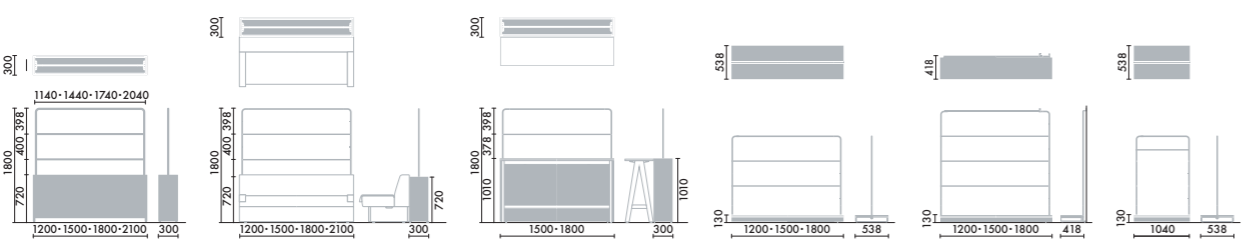

ソファー連結タイプ(標準)

ソファー連結タイプ(標準) 組み合わせ時

ハイカウンター連結タイプ(標準) 組み合わせ時

配線ボックス (単体タイプ用)

配線ボックス (壁面タイプ用)

配線ボックス (コートハンガータイプ用)

■スクリーン…本体:丸パイプ・粉体塗装(シボ)、アジャスター:PE・ABS ■コートハンガー…本体:丸パイプ・粉体塗装(シボ)、センターバー:丸パイプ・粉体塗装、アジャスター:PE・ABS ■ディスプレイタイプ…本体:スチール・粉体塗装(シボ)(取付条件)搭載可能ディスプレイ12~43インチ、12kgまで ■プラントボックス…本体:ポリ合板、エッジ:ABS、アジャスター:PA ■ソファー連結タイプ…本体:ポリ合板、エッジ:ABS、アジャスター:PA、フレーム:丸パイプ・粉体塗装(シボ) ■ハイカウンター連結タイプ…本体:ポリ合板、エッジ:ABS、アジャスター:PA、フレーム:丸パイプ・粉体塗装(シボ)

【ご注意】・壁面タイプは、付属の壁面固定金具を使用して必ず壁に固定してください。・耐荷重(下記の数値)を超えて、ものをのせないでください。転倒や破損によるけがの原因になります。 全面に均等にのせた場合の耐荷重 ○本体…センターバー:49N[約5kg] ・ソファー連結タイプは必ずソファーに固定してください。・ハイカウンター連結タイプは必ずハイカウンターに固定してください。

オプション ■配線ボックス…本体:メラミン化粧板、エッジ:ABS ■ホワイトボード…本体:不織布、フック:スチール・粉体塗装(シボ)、板面:スチール・塗装 ■ピンナップボード…本体:不織布、フック:スチール・粉体塗装(シボ) ■ブックスタンド…本体:不織布、フック:スチール・粉体塗装(シボ) ■ライトスタンド…本体:スチール・粉体塗装(シボ)、シェード:不織布 ■S字フック…スチール・粉体塗装(シボ) ■コーナータイプ用配線カバー…スチール、粉体塗装(シボ) ■モビーボ…板面:スチール塗装、フレーム:丸パイプ焼付塗装、キャスター:φ150固定キャスター(ナイロン・ウレタン)φ40自在キャスター ■ツールボックス…本体:PP、バー:タモ材

【ご注意】・耐荷重(下記の数値)を超えて、ものをのせないでください。転倒や破損によるけがの原因になります。 全面に均等にのせた場合の耐荷重 ○オプション…コートハンガー:175N[約18kg] ブックスタンド:27.9N[約3kg] (1ポケット:9.8N[約1kg]) 配線ボックス:147N[約15kg] S字フック:49N[約5kg] ツールボックス:19.5N[約2kg]

取付可能なディスプレイについて

サイズ:12~43インチ 質量:12kgまで

ディスプレイ背面 取り付け穴位置

※ディスプレイ取り付けバー(2本)には他のオプションは取り付けできません。