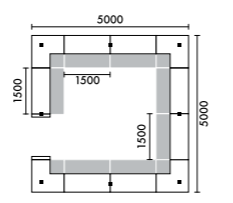

W5000xD5000	
C17A	¥3,469,000
C17B	¥3,856,400
C17C	¥4,076,100
C17D	¥4,463,500

ラグ **XY-BRG6565** W6500xD6500(4枚組) ¥1,098,500