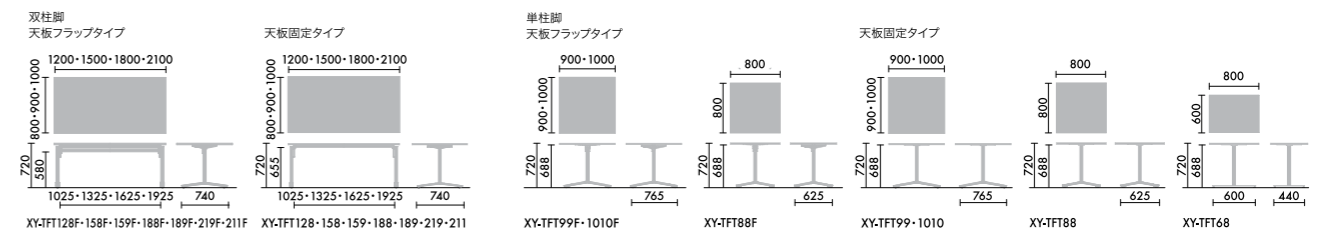

XY-TFT A / B / C / D

| 1st STEP | | 双柱脚 | | 単柱脚 | | |
|------------------|-----------------|------------------------|------------------|------------------|-----------------------|------------------|
| A / サイズ | W1200xD800xH720 | 128 | ¥103,000 | W800xD800xH720 | 88 | ¥70,500 |
| | W1500xD800xH720 | 158 | ¥106,000 | W900xD900xH720 | 99 | ¥75,500 |
| | W1500xD900xH720 | 159 | ¥107,000 | W1000xD1000xH720 | 1010 | ¥90,500 |
| | W1800xD800xH720 | 188 | ¥109,000 | | | |
| | W1800xD900xH720 | 189 | ¥110,000 | | | |
| | W2100xD900xH720 | 219 | ¥130,000 | | | |
| W2100xD1000xH720 | 211 | ¥134,000 | ※キャスター仕様 | ※キャスター仕様 | ※脚ベースの色はブラックのみ | |
| B / 天板タイプ | 天板固定 | + ¥0 | SC | 天板フラップ | + ¥15,000 | F |
| | 天板フラップ | + ¥15,000 | F | 単柱脚 | + ¥10,000 | F |
| C / 脚仕上げ | 塗装 | + ¥0 | SAA ホワイト | E6A ブラック | | |
| | ポリッシュ | + ¥10,000 ※脚支柱はブラック | P ポリッシュ | P ポリッシュ | + ¥8,000 ※脚支柱はブラック | |
| D / 天板色 | メラミン化粧板 | + ¥0 | MCW グレインドホワイト | MCO ホワイトナチュラル | MC1 グレインドナチュラル | MCB グレインドブラック |