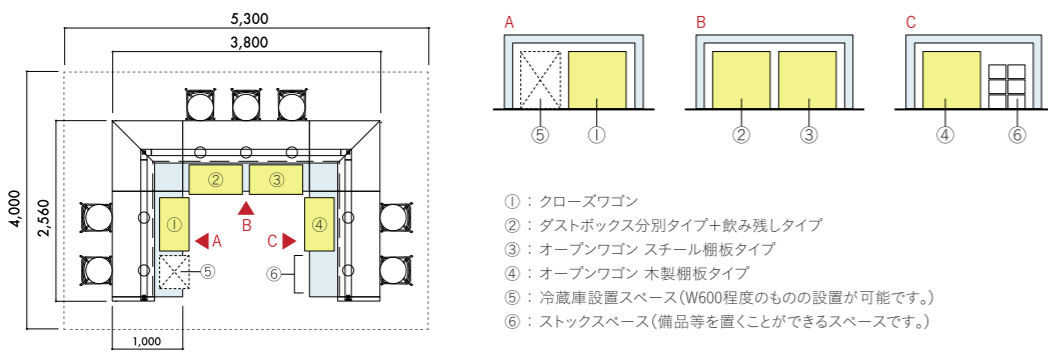

ワゴン設置例

ビッグカウンター ■天板…表面材:メラミン化粧板、エッジ:突板ポリウレタン塗装着色仕上げ、芯材:LVL、合板(コーナータイプのみ) ■扉板…表面材:ポリ合板・プリントMDF、エッジ:ABS、芯材:LVL ■背パネル…表面材:プリント合板、エッジ:ABS、芯材:LVL ■エンドパネル…表面材:ポリ合板、エッジ:突板ポリウレタン塗装着色仕上げ(両側面)・メラミン化粧板(上下面) ■配線トレー…スチール、粉体塗装(ブラック) ■中間脚…スチール、粉体塗装(ブラック) ■配線ビーム…スチール、粉体塗装(ホワイト、ブラック)

ローカウンター ■天板…表面材:メラミン化粧板、エッジ:メラミン化粧板、芯材:LVL ■扉板…表面材:プリント合板、エッジ:ABS ■エンドパネル…メラミン化粧板、エッジ:メラミン化粧板
※ローカウンターを単独で使用することはできません。必ずハイカウンターと合わせて使用してください。

ビッグテーブル ■天板…表面材:メラミン化粧板、エッジ:突板ポリウレタン塗装着色仕上げ、芯材:LVL ■扉板…表面材:ポリ合板・プリントMDF、エッジ:ABS、芯材:LVL ■背パネル…表面材:プリント合板、エッジ:ABS、芯材:LVL ■エンドパネル…表面材:ポリ合板、エッジ:突板ポリウレタン塗装着色仕上げ(両側面)・メラミン化粧板(上下面) ■配線トレー…スチール、粉体塗装(ブラック) ■中間脚…スチール、粉体塗装(ブラック) ■配線ビーム…スチール、粉体塗装(ホワイト、ブラック)

やぐら アルミ押出材、溶剤塗装

オープンワゴン木製棚板タイプ ■本体…ポリ合板 ■棚板…ポリ合板 ■キャスター…ナイロンφ39

オープンワゴンスチール棚板タイプ ■本体…ポリ合板 ■棚板…金属 ■キャスター…ナイロンφ39

クローズワゴン ■本体…ポリ合板 ■天板…メラミン化粧板 ■扉板…ポリ合板 ■キャスター…ナイロンφ39

ダストワゴン ■本体…ポリ合板 ■天板…メラミン化粧板 ■ゴミ箱…ポリプロピレン(容量30ℓ) ■ポリタンク…ポリエチレン(容量10ℓ)

※2口電源コンセント定格電圧125V、合計1500Wまで