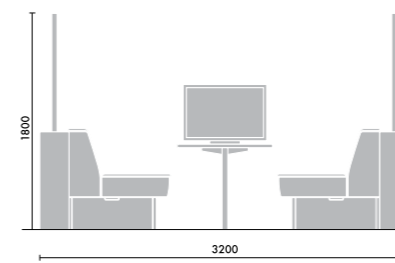

注：使用時には、必ずソファーに固定してください。

カラー

DAYS モダン

E6A MCO
ブラック ホワイトナチュラル

DAYS ナチュラル

SAA MC1
ホワイト グレインドナチュラル

DAYS シック

E6A MC5
ブラック モデレートブラウン