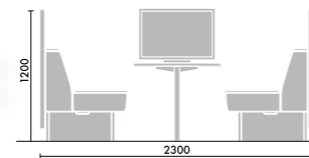

1st STEP
A タイプ

コンパクトタイプ
ストレート パネル無 コンセント無

コンパクトタイプ
ストレート パネル付 コンセント無

※コンパクトタイプのパネル高さはスタンダードタイプと異なります。

2nd STEP
B サイズ

W1200xD615xH750(SH420) **126** ¥152,000
W1500xD615xH750(SH420) **156** ¥171,400
W1800xD615xH750(SH420) **186** ¥194,800

W1210xD650xH1200(SH420) **126** ¥195,000
W1510xD650xH1200(SH420) **156** ¥219,600
W1810xD650xH1200(SH420) **186** ¥245,800

3rd STEP
C カラー

ファブリック
DAYS モダン

本体張地 木部
チャコールグレー K9B5 ホワイトナチュラル MCO

ファブリック
DAYS ナチュラル

本体張地 木部
スカイグレー K9C2 グレインドナチュラル MC1

ファブリック
DAYS シック

本体張地 木部
グレー K9M モデレートブラウン MC5

レザー
DAYS モダン

本体張地 木部
グレイッシュブラウン VY0U ホワイトナチュラル MCO

レザー
DAYS ナチュラル

本体張地 木部
サンドグレー VYEE グレインドナチュラル MC1

レザー
DAYS シック

本体張地 木部
サンドグレー VYEE モデレートブラウン MC5

コンパクトタイプ パネル無 コンセント無

コンパクトタイプ パネル付 コンセント無

省スペースで配置したい場合はコンパクトタイプをお選びください。

OPTION

ソファベース
連結金具

※ソファ同士を横に連結する際は、ソファベース連結金具を取り付けて下さい。

XY-BWSJ10N ¥5,000

クッション

W600xD150xH250 XY-BWSCS [ ] ¥17,600
[ ]には色品番を入れてください。

※W1200には1個、W1500・1800には2個、W2100には3個取り付け可能です。 ※クッションはスタンダードタイプのファブリックにのみ取り付けられます。

ディスプレイ
アタッチメント

○取付可能天板厚25~33mm、天板裏面の奥行き70mm以上。
天板断面形状により取り付けできない場合があります。

BD-KAVA1E6A ¥29,800

○搭載可能ディスプレイ12~42インチ、12kgまで。
○ディスプレイ背面にある壁掛金具取付用ナットが横方向に75mm、100mm、200mm、縦方向に75mm、100mm、200mmのいずれかのピッチであることを確認してください。
○天板の湾曲形状の部分のみ取付可能(R形状の天板には取付不可)
○フラップタイプのテーブルには取付不可

ディスプレイアタッチメント用オプション
電源コンセント 2口タイプ
SDAH-ISEJ131N ¥5,500

ラダースクリーン

ラダースクリーンを組み合わせることで、ホワイトボードやライトスタンド、植栽などを取り付けることができます。

ソファー連結タイプ
標準

W1200xD300xH1800(740) XY-BLSS1218 [ ] N ¥143,000
W1500xD300xH1800(740) XY-BLSS1518 [ ] N ¥148,000
W1800xD300xH1800(740) XY-BLSS1818 [ ] N ¥153,000
W2100xD300xH1800(740) XY-BLSS2118 [ ] N ¥162,700
※[ ]には色品番を入れてください。

注：使用時には、必ずソファーに固定してください。

プラントボックス