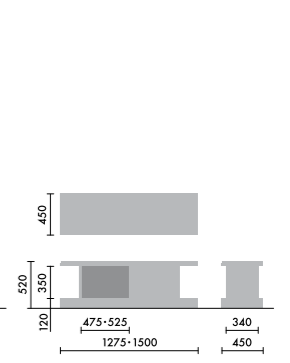

ベンチタイプ

ゲートタイプ
コーナー付け仕様