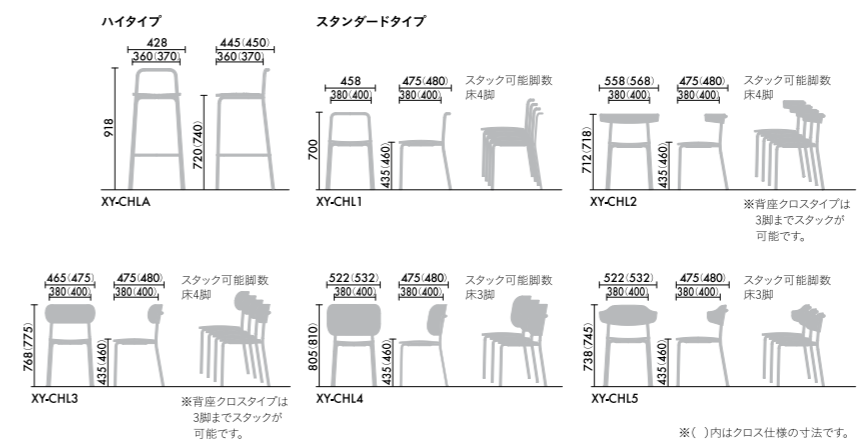

背座ヌードタイプ + ¥0

W70 ホワイトアッシュ
 W2W グレインドホワイト
 W2B グレインドブラック

背座クロスタイプ + ¥3,000

W70 ホワイトアッシュ
 W2W グレインドホワイト
 W2B グレインドブラック

※背座それぞれ組み合わせ可能

背座クロスタイプ + ¥6,000

S スカイグレイ
 S ブラック

K9C2 スカイグレイ
 K9B6 ブラック