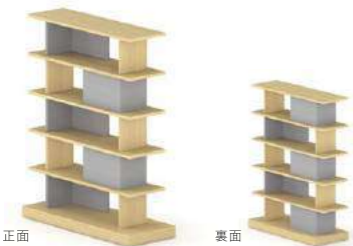

XY-BWS A / B / C

1st STEP
A / タイプ

ハイタイプ
コーナー用 凸仕様

SHD

コーナー用 凹仕様