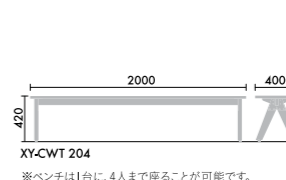

XY-CWT A / B

| 1st STEP | A / ベース形状 | | ¥111,500 204 | |
|----------|-----------|--|--|--|
| 2nd STEP | B / カラー | | 座面 (メラミン化粧板) + ¥0 MCW グレインドホワイト MC0 ホワイトナチュラル MC1 グレインドナチュラル MCB グレインドブラック | |

ウッドサイド
スタンダードタイプ

※()内はクロス仕様の寸法です。

ハイタイプ

※()内はクロス仕様の寸法です。※座パッドありは2脚までスタックが可能です。※座パッドありとなしを組合せる場合は、2脚まで可能です。※座面の高さは、720mm(座パッドなし)735mm(座パッドあり)となります。

ウッドチルトベンチ

※ベンチは1台に、4人まで座ることが可能です。

ウッドサイド
 ■背・座…プナ成型合板、ウレタン塗装 ■脚…プナ無垢材、ウレタン塗装 ■座パッド…布張地(アクリル、ウール) ■足かけ…スチール・粉体塗装