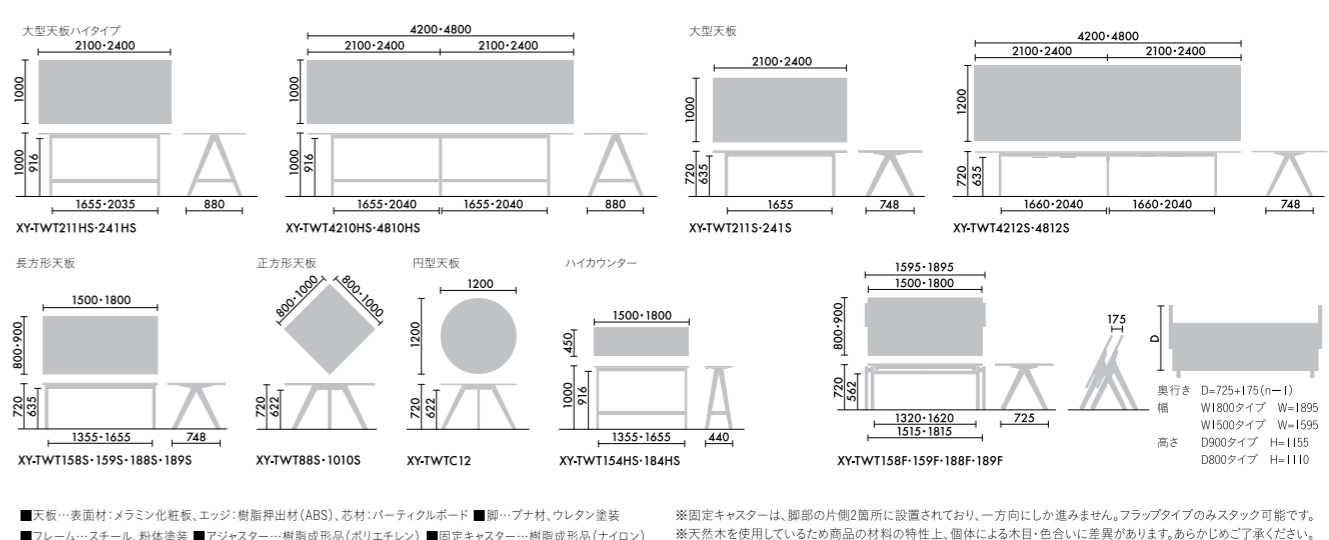

XY-TWT A / B / C

1st STEP A / サイズ	大型天板ハイタイプ	大型天板	長方形天板	正方形天板	ハイカウンター
	W2100xD1000xH1000 211H ¥170,400	W2100xD1000xH720 211 ¥131,100	W1500xD800xH720 158 ¥107,600	W800xD800xH720 88 ¥90,700	W1500xD450xH1000 154H ¥128,100
	W2400xD1000xH1000 241H ¥213,400	W2400xD1000xH720 241 ¥164,200	W1500xD900xH720 159 ¥108,600	W1000xD1000xH720 1010 ¥102,700	W1800xD450xH1000 184H ¥129,800
	W4200xD1000xH1000 4210H ¥357,900	W4200xD1200xH720 4212 ¥275,300	W1800xD800xH720 188 ¥109,600	円形天板 φ1200xH720 C12 ¥130,000	ベンチ ※詳しくは、P22をご覧ください。
	W4800xD1000xH1000 4810H ¥448,200	W4800xD1200xH720 4812 ¥344,800	W1800xD900xH720 189 ¥110,000		

2nd STEP B / 天板タイプ	天板固定	+ ¥0	S	※アジャスター仕様
	天板フラップ			+ ¥58,000 F ※片側固定キャスター仕様

3rd STEP C / 天板色	メラミン化粧板	+ ¥0	MCW	MC0	MC1	MCB
			グレインドホワイト	ホワイトナチュラル	グレインドナチュラル	グレインドブラック

OPTION

電源コンセント(3口)テーブルセット
株式会社ヤザコーポレーション
ケーブル長3m、合計1500Wまで。

ブラック **XY-BECTB** ¥5,300
ホワイト **XY-BECTW** ¥5,300

注:長方形天板(フラップ)及び、正方形/円形天板には取付できません。
注:熱器具および合計1500W以上の機器類を接続しないでください。発煙・発火の原因となります。

ワイヤリングポケット1セット(2枚入り)
電源コンセントの余長コードを天板下に収納します。
MTA-BMWC1N ¥8,600

ワイヤリングポケットの必要数
■大型天板ハイタイプ、大型天板、長方形天板(天板固定タイプ)
W2400以下 …… 1セット(2枚)
■大型天板ハイタイプ、大型天板
W4200以上 …… 2セット(4枚)
■ハイカウンター …… 不要

ラダースクリーンハイカウンター連結タイプ
(標準) (プラントボックス)

※詳しくはP64をご覧ください。