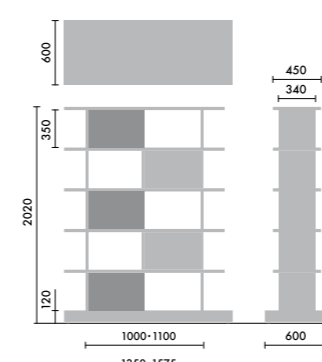

OPTION

ウォールシェルフは、書籍を並べて収納するだけでなく、スタンドを使うことで書籍の紙面やタブレット画面などを立てて、展示棚のようにディスプレイすることができます。

マガジスタンド **XY-BMRBS** ¥4,900

株式会社 倉田裕之 / 建築・計画事務所
スチール1.6t、粉体焼付塗装

ブックエンド **XY-BMRBE** ¥4,200

株式会社 倉田裕之 / 建築・計画事務所
スチール1.6t、粉体焼付塗装

タブレットスタンド **XY-BMRIS** ¥4,900

株式会社 倉田裕之 / 建築・計画事務所
スチール1.6t、粉体焼付塗装

※使用できるタブレット端末:10インチ未満、730g以下、横置きのみ

カードスタンド(A4) **XY-BMRDSA4** ¥3,900

株式会社 倉田裕之 / 建築・計画事務所
アクリル板、本体:ラバーウッド

カードスタンド(A7) **XY-BMRDSA7** ¥2,200

株式会社 倉田裕之 / 建築・計画事務所
アクリル板、本体:ラバーウッド

シェルフ ロータイプ

シェルフ ■天板・棚板…表面材:メラミン化粧板、エッジ:ABS ■支柱・ベア…表面材:メラミン化粧板 ■L型パネル…表面材:ビニルクロス ※アジャスター付(調整幅0~30mm)
ベンチタイプ ■座面…張地:布張地、クッション:ウレタンフォーム ■天板…表面材:メラミン化粧板、エッジ:ABS ■ベース…表面材:メラミン化粧板
※アジャスター付(調整幅0~30mm) ※単体で使用することはできません。必ずシェルフと連結して使用してください。
ディスプレイタイプ ■天板・棚板…表面材:メラミン化粧板、エッジ:ABS ■ベース…表面材:メラミン化粧板 ■パネル…表面材:ビニルクロス ■ディスプレイボックス…外面:メラミン化粧板、内側:ウレタン塗装、掲示板:布張地
※アジャスター付(調整幅0~30mm) ※単体で使用することはできません。必ずシェルフと連結して使用してください。※取り付け可能なディスプレイは右のとおりです。
オプション ■LEDライト・LED電源ユニット…消費電力:7W(W750用・1連)、14W(W750用・2連)、21W(W750用・3連)、12W(W1275用・1連)、24W(W1275用・2連)、36W(W1275用・3連)、14W(W1500用・1連)、28W(W1500用・2連)、42W(W1500用・3連)

【特記事項】家具の転倒や、重大な事故につながる恐れがあるため、下記事項を守って設置してください。
○必ず複数台を連結し、単体では使用しないでください(ロータイプは除く)。○ハイタイプW750は、必ずハイタイプW1275、W1500、ディスプレイタイプと連結して使用してください。○ハイタイプについては、全て床固定を行って設置してください。○ハイタイプD450は必ず壁面に沿ってレイアウトし、全て壁固定および床固定を行ってください。○ディスプレイタイプは、必ず左右にシェルフハイタイプを連結して設置してください。○壁固定は、壁面にLGSなどの芯材が入っていることを確認し、芯材に対してしっかりと固定してください。○設置は必ず床面との水平を保ってください。○棚板1枚あたり耐荷重(等分布)/376N(約40kgf)