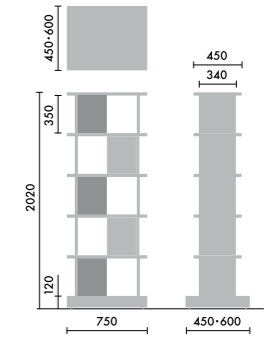

OPTION

ウォールシェルフは、書籍を並べて収納するだけでなく、スタンドを使うことで書籍の紙面やタブレット画面などを立てて、展示棚のようにディスプレイすることができます。

マガジスタンド **XY-BMRBS** ¥4,900

株式会社 倉田裕之 / 建築・計画事務所
スチール1.6t、粉体焼付塗装

ブックエンド **XY-BMRBE** ¥4,200

株式会社 倉田裕之 / 建築・計画事務所
スチール1.6t、粉体焼付塗装

タブレットスタンド **XY-BMRIS** ¥4,900

株式会社 倉田裕之 / 建築・計画事務所
スチール1.6t、粉体焼付塗装

※使用できるタブレット端末:10インチ未満、730g以下、横置きのみ

カードスタンド(A4) **XY-BMRDSA4** ¥3,900

株式会社 倉田裕之 / 建築・計画事務所
アクリル板、本体:ラバーウッド

カードスタンド(A7) **XY-BMRDSA7** ¥2,200

株式会社 倉田裕之 / 建築・計画事務所
アクリル板、本体:ラバーウッド

シェルフ ロータイプ

シェルフ ハイタイプ

ディスプレイタイプ D600

シェルフ ■天板・棚板…表面材:メラミン化粧板、エッジ:ABS ■支柱・ベア…表面材:メラミン化粧板 ■L型パネル…表面材:ビニルクロス ※アジャスター付(調整幅0~30mm)
ベンチタイプ ■座面…張地:布張地、クッション:ウレタンフォーム ■天板…表面材:メラミン化粧板、エッジ:ABS ■ベース…表面材:メラミン化粧板
※アジャスター付(調整幅0~30mm) ※単体で使用することはできません。必ずシェルフと連結して使用してください。
ディスプレイタイプ ■天板・棚板…表面材:メラミン化粧板、エッジ:ABS ■ベース…表面材:メラミン化粧板 ■パネル…表面材:ビニルクロス ■ディスプレイボックス…外面:メラミン化粧板、内側:ウレタン塗装、掲示板:布張地
※アジャスター付(調整幅0~30mm) ※単体で使用することはできません。必ずシェルフと連結して使用してください。※取り付け可能なディスプレイは右のとおりです。
オプション ■LEDライト・LED電源ユニット…消費電力:7W(W750用・1連)、14W(W750用・2連)、21W(W750用・3連)、12W(W1275用・1連)、24W(W1275用・2連)、36W(W1275用・3連)、14W(W1500用・1連)、28W(W1500用・2連)、42W(W1500用・3連)

【特記事項】家具の転倒や、重大な事故につながる恐れがあるため、下記事項を守って設置してください。
○必ず複数台を連結し、単体では使用しないでください(ロータイプは除く)。○ハイタイプW750は、必ずハイタイプW1275、W1500、ディスプレイタイプと連結して使用してください。○ハイタイプについては、全て床固定を行って設置してください。○ハイタイプD450は必ず壁面に沿ってレイアウトし、全て壁固定および床固定を行ってください。○ディスプレイタイプは、必ず左右にシェルフハイタイプを連結して設置してください。○壁固定は、壁面にLGSなどの芯材が入っていることを確認し、芯材に対してしっかりと固定してください。○設置は必ず床面との水平を保ってください。○棚板1枚あたり耐荷重(等分布)/376N(約40kgf)