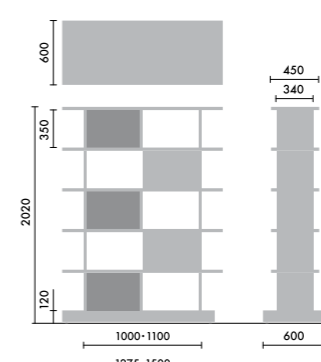

シェルフハイタイプ
コーナー用凹仕様