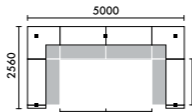

W5000xD2560	
K10A	¥1,936,400
K10B	¥2,157,600
K10C	¥2,270,800
K10D	¥2,492,000

ラグ **XY-BRG6540** W6500xD4000(2枚組) ¥676,000