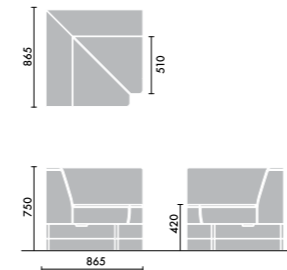

コーナータイプ パネル無