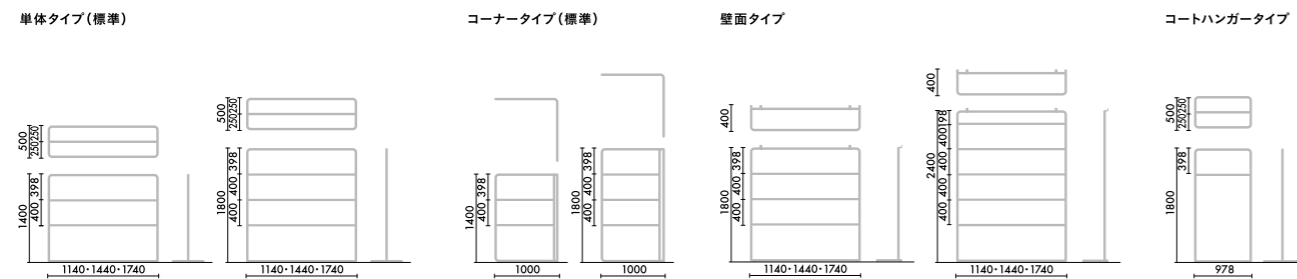

■スクリーン…本体:丸パイプ・粉体塗装(シボ)、アジャスター:PE・ABS ■コートハンガー…本体:丸パイプ・粉体塗装(シボ)、センターバー:丸パイプ・粉体塗装、アジャスター:PE・ABS ■プラントボックス…本体:ポリ合板、エッジ:ABS、アジャスター:PA ■ソファー連結タイプ…本体:ポリ合板、エッジ:ABS、アジャスター:PA、フレーム:丸パイプ・粉体塗装(シボ) ■ハイカウンター連結タイプ…本体:ポリ合板、エッジ:ABS、アジャスター:PA、フレーム:丸パイプ・粉体塗装(シボ)
【特記事項】・壁面タイプは、付属の壁固定金具を使用して必ず壁に固定してください。・耐荷重(下記の数値)を超えて、ものをのせないでください。転倒や破損によるけがの原因になります。
全面に均等にのせた場合の耐荷重 ○本体…センターバー:49N[約5kgf] ・ソファー連結タイプは必ずソファーに固定してください。・ハイカウンター連結タイプは必ずハイカウンターに固定してください。