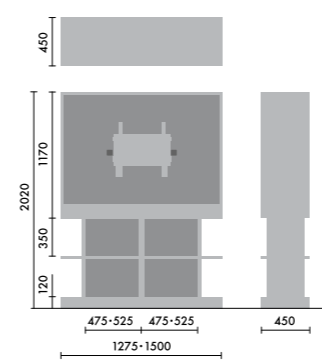

シェルフハイタイプ
コーナー用凸仕様