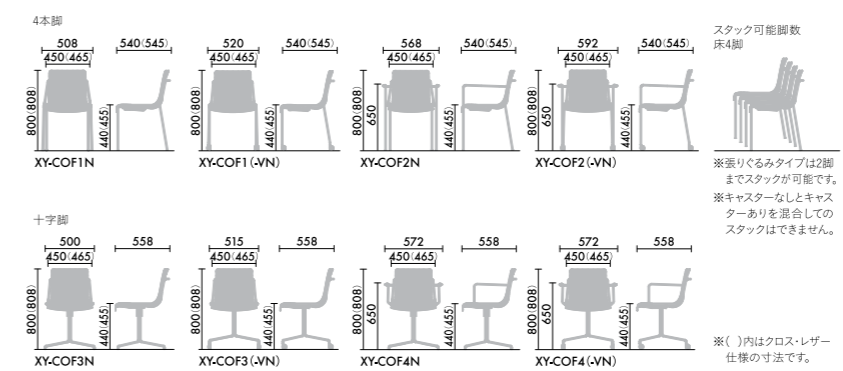

XY-COF A / B / C / D

1st STEP		4本脚				十字脚	
A / ベース形状	4本脚 アームなし					アームなし	
	¥28,000	1		2		¥45,600	
		4本脚 アーム付き		¥33,200		アーム付き	¥51,100
		3		4			
2nd STEP		塗装		メッキ		十字脚	
B / フレーム仕上げ	+ ¥0	SAA ホワイト		E6A ブラック		+ ¥13,000	M メッキ
		4本脚		M メッキ			
		+ ¥7,000					
3rd STEP		樹脂		クロス		レザー	
C / 背座素材	+ ¥0	PAW ホワイト	E6 ブラック	38 ホワイトターコイズ	E2 ライトグレー	OF テラコッタ	2E ディープフォレスト
		K9C2 スカイグレー	K9B6 ブラック	K90H チャコールブラウン	K912 ライトカーキ	K913 モデレートカーキ	K908 バーミリオン
	+ ¥23,800	K952 ライトスカイ	K9Q5 オーブグリーン				
		+ ¥27,200		VA0G スモークブラウン		VAE6 ブラック	
4th STEP		なし		あり		十字脚	
D / キャスター	+ ¥0	N		+ ¥6,900		N ※座面回転機構あり	
		4本脚		+ ¥7,000		-VN ※座面回転機構なし	
		-VN