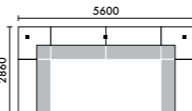

W5600xD2860	
K17A	¥2,069,200
K17B	¥2,342,000
K17C	¥2,416,000
K17D	¥2,688,800

ラグ **XY-BRG7144** W7100xD4400(4枚組) ¥812,240