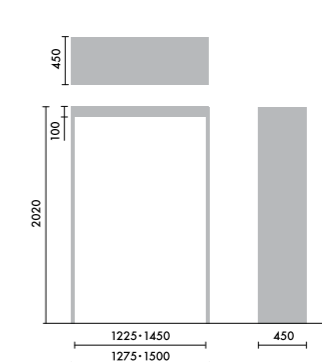

ベンチタイプ

シェルフハイタイプ
コーナー用凸仕様

シェルフハイタイプ
コーナー用凹仕様

ゲートタイプ
スタンダード仕様・壁面直行付け仕様

ゲートタイプ
コーナー付け仕様

シェルフ ■天板・棚板…表面材:メラミン化粧板、エッジ:ABS ■支柱・ベア…表面材:メラミン化粧板 ■L型パネル…表面材:ビニルクロス ※アジャスター付(調整幅0~30mm)
ベンチタイプ ■座面…張地:布張地、クッション:ウレタンフォーム ■天板…表面材:メラミン化粧板、エッジ:ABS ■ベース…表面材:メラミン化粧板
 ※アジャスター付(調整幅0~30mm) ※単体で使用することはできません。必ずシェルフと連結して使用してください。
ディスプレイタイプ ■天板・棚板…表面材:メラミン化粧板、エッジ:ABS ■ベース…表面材:メラミン化粧板 ■パネル…表面材:ビニルクロス ■ディスプレイボックス…外面:メラミン化粧板、内側:ウレタン塗装、掲示板:布張地
 ※アジャスター付(調整幅0~30mm) ※単体で使用することはできません。必ずシェルフと連結して使用してください。※取り付け可能なディスプレイは右のとおりです。
オプション ■LEDライト・LED電源ユニット…消費電力:7W(W750用・1連)、14W(W750用・2連)、21W(W750用・3連)、12W(W1275用・1連)、24W(W1275用・2連)、36W(W1275用・3連)、14W(W1500用・1連)、28W(W1500用・2連)、42W(W1500用・3連)