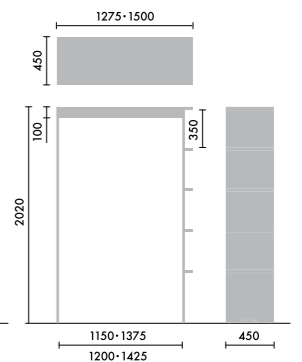

ベンチタイプ

シェルフハイタイプ
コーナー用凸仕様

シェルフハイタイプ
コーナー用凹仕様

ゲートタイプ
スタンダード仕様・壁面直行付け仕様

ゲートタイプ
コーナー付け仕様

シェルフ ■天板・棚板…表面材:メラミン化粧板、エッジ:ABS ■支柱・ベア…表面材:メラミン化粧板 ■L型パネル…表面材:ビニルクロス ※アジャスター付(調整幅0~30mm)
ベンチタイプ ■座面…張地:布張地、クッション:ウレタンフォーム ■天板…表面材:メラミン化粧板、エッジ:ABS ■ベース…表面材:メラミン化粧板
 ※アジャスター付(調整幅0~30mm) ※単体で使用することはできません。必ずシェルフと連結して使用してください。
ディスプレイタイプ ■天板・棚板…表面材:メラミン化粧板、エッジ:ABS ■ベース…表面材:メラミン化粧板 ■パネル…表面材:ビニルクロス ■ディスプレイボックス…外面:メラミン化粧板、内側:ウレタン塗装、掲示板:布張地
 ※アジャスター付(調整幅0~30mm) ※単体で使用することはできません。必ずシェルフと連結して使用してください。※取り付け可能なディスプレイは右のとおりです。
オプション ■LEDライト・LED電源ユニット…消費電力:7W(W750用・1連)、14W(W750用・2連)、21W(W750用・3連)、12W(W1275用・1連)、24W(W1275用・2連)、36W(W1275用・3連)、14W(W1500用・1連)、28W(W1500用・2連)、42W(W1500用・3連)