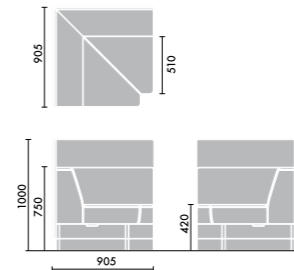

コーナータイプ パネル付