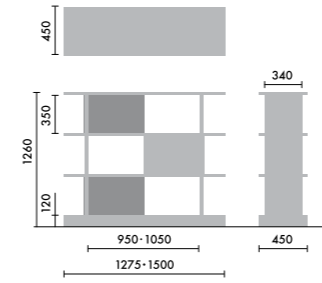

ディスプレイタイプ D450