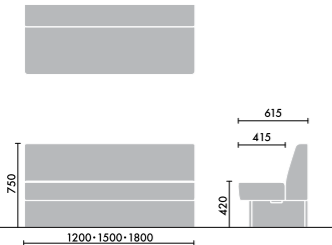

レザー
DAYS ナチュラル

MC1L

本体張地 木部
サンドグレー VYEE グレインドナチュラル MC1

レザー
DAYS シック

MC5L

本体張地 木部
サンドグレー VYEE モデレートブラウン MC5

コンパクトタイプ パネル無 コンセント無

コンパクトタイプ パネル付 コンセント無