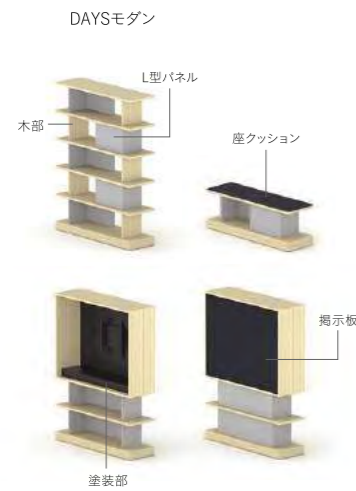

3rd STEP

C カラー

MC0M

MC1

MC5