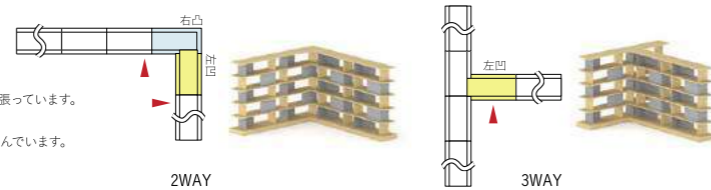

W1275xD450xH2020 **124** ¥193,000
W1500xD450xH2020 **154** ¥210,000

コーナー用は、2WAY/3WAY 連結の際にご使用ください。

- : ハイタイプ(両面)
- : 凸仕様はベースが出っ張っています。
- : 凹仕様はベースが経込んでいます。
- : 正面

注：取り付け壁面に壁付コンセントや厚みのある印本など、一般的なソフト巾木の厚みを超えるものが付いている場合は取付けできません。