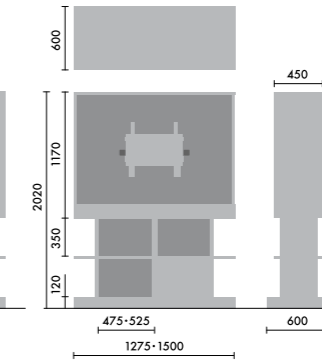

カードスタンド(A4) **XY-BMRDSA4** ¥3,900

株式会社 倉田裕之 / 建築・計画事務所
アクリル板、本体:ラバーウッド

カードスタンド(A7) **XY-BMRDSA7** ¥2,200

株式会社 倉田裕之 / 建築・計画事務所
アクリル板、本体:ラバーウッド

シェルフ ロータイプ

シェルフ ハイタイプ

ディスプレイタイプ D450

ディスプレイタイプ D600