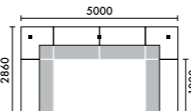

LED照明	ローカウンター
なし	なし
あり	なし
なし	あり
あり	あり

W4400xD2860	
K15A	¥1,973,000
K15B	¥2,219,400
K15C	¥2,307,000
K15D	¥2,553,400

ラグ **XY-BRG5944** W5900xD4400(4枚組) ¥674,960

W5000xD2860	
K16A	¥2,002,800
K16B	¥2,250,000
K16C	¥2,343,400
K16D	¥2,590,600

ラグ **XY-BRG6544** W6500xD4400(4枚組) ¥743,600