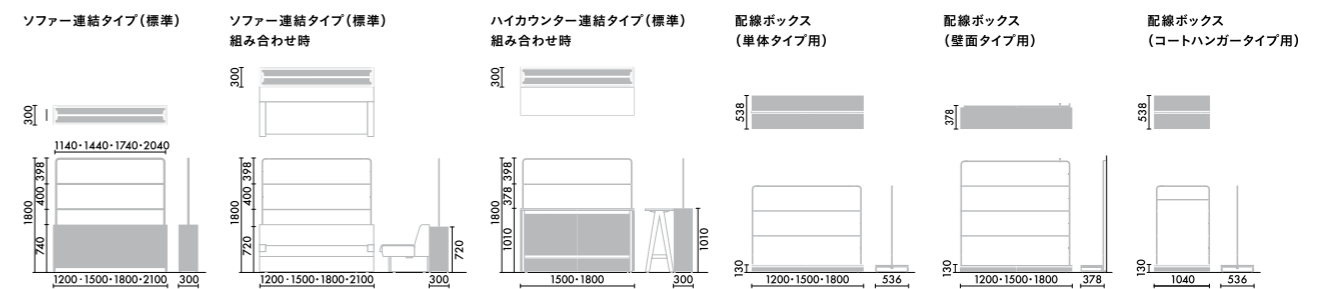

オプション ■配線ボックス…本体:メラミン化粧板、エッジ:ABS ■ホワイトボード…本体:不織布、フック:スチール・粉体塗装(シボ)、板面:スチール・塗装 ■ピンナップボード…本体:不織布、フック:スチール・粉体塗装(シボ) ■ブックスタンド…本体:不織布、フック:スチール・粉体塗装(シボ) ■ライトスタンド…本体:スチール・粉体塗装(シボ)、シェード:不織布 ■S字フック…スチール・粉体塗装(シボ) ■コーナータイプ用配線カバー…スチール、粉体塗装(シボ)
【特記事項】・耐荷重(下記の数値)を超えて、ものをのせないでください。転倒や破損によるけがの原因になります。
全面に均等にのせた場合の耐荷重 ○オプション…コートハンガー:175N[約18kgf] ブックスタンド:27.9N[約3kgf](1ポケット:9.8N[約1kgf]) 配線ボックス:147N[約15kgf] S字フック:49N[約5kgf]