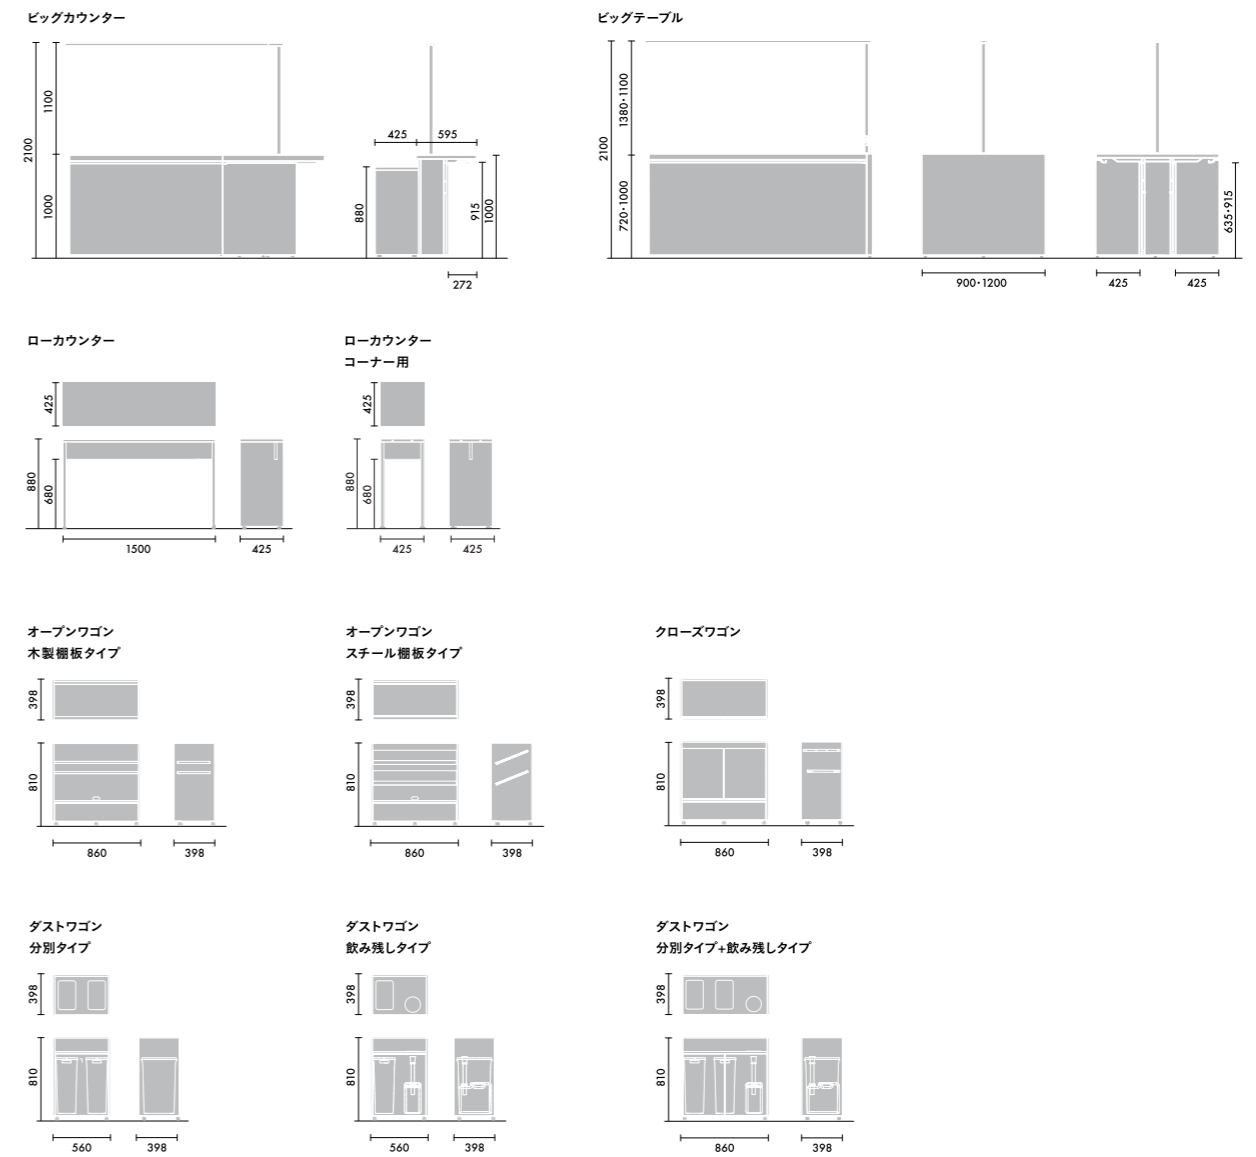

ワゴン設置例

ビッグカウンター ■天板…表面材:メラミン化粧板、エッジ:突板ポリウレタン塗装着色仕上げ、芯材:LVL、合板(コーナータイプのみ) ■扉板…表面材:ポリ合板・プリントMDF、エッジ:ABS、芯材:LVL ■背パネル…表面材:プリント合板、エッジ:ABS、芯材:LVL ■エンドパネル…表面材:ポリ合板、エッジ:突板ポリウレタン塗装着色仕上げ(両側面)・メラミン化粧板(上下面) ■配線トレー…スチール、粉体塗装(ブラック) ■中間脚…スチール、粉体塗装(ブラック) ■配線ビーム…スチール、粉体塗装(ホワイト、ブラック)

ローカウンター ■天板…表面材:メラミン化粧板、エッジ:メラミン化粧板、芯材:LVL ■扉板…表面材:プリント合板、エッジ:ABS ■エンドパネル…メラミン化粧板、エッジ:メラミン化粧板
※ローカウンターを単独で使用することはできません。必ずハイカウンターと合わせて使用してください。

ビッグテーブル ■天板…表面材:メラミン化粧板、エッジ:突板ポリウレタン塗装着色仕上げ、芯材:LVL ■扉板…表面材:ポリ合板・プリントMDF、エッジ:ABS、芯材:LVL ■背パネル…表面材:プリント合板、エッジ:ABS、芯材:LVL ■エンドパネル…表面材:ポリ合板、エッジ:突板ポリウレタン塗装着色仕上げ(両側面)・メラミン化粧板(上下面) ■配線トレー…スチール、粉体塗装(ブラック) ■中間脚…スチール、粉体塗装(ブラック) ■配線ビーム…スチール、粉体塗装(ホワイト、ブラック)

やぐら アルミ押出材、溶剤塗装

オープンワゴン木製棚板タイプ ■本体…ポリ合板 ■棚板…ポリ合板 ■キャスター…ナイロンφ39

オープンワゴンスチール棚板タイプ ■本体…ポリ合板 ■棚板…金属 ■キャスター…ナイロンφ39

クローズワゴン ■本体…ポリ合板 ■天板…メラミン化粧板 ■扉板…ポリ合板 ■キャスター…ナイロンφ39

ダストワゴン ■本体…ポリ合板 ■天板…メラミン化粧板 ■ゴミ箱…ポリプロピレン(容量30ℓ) ■ポリタンク…ポリエチレン(容量10ℓ)

※2口電源コンセント定格電圧125V、合計1500Wまで