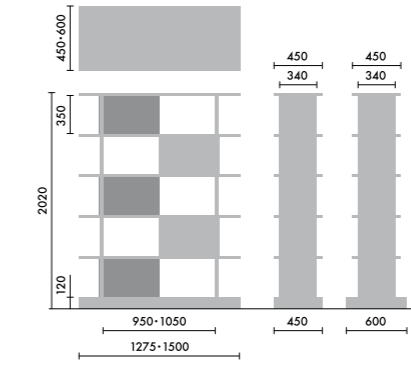

シェルフ ハイタイプ

ディスプレイタイプ D600