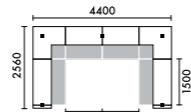

LED照明	ローカウンター
なし	なし
あり	なし
なし	あり
あり	あり

W3800xD2560	
K8A	¥1,690,400
K8B	¥1,869,300
K8C	¥1,966,200
K8D	¥2,145,100

ラグ **XY-BRG5340** W5300xD4000(2枚組) ¥551,200

W4400xD2560	
K9A	¥1,906,600
K9B	¥2,127,000
K9C	¥2,234,400
K9D	¥2,454,800

ラグ **XY-BRG5940** W5900xD4000(2枚組) ¥613,600