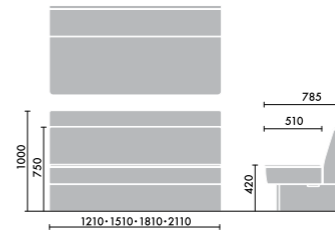

1st STEP

A / タイプ

スタンダードタイプ
ストレート パネル無 コンセント無

S

スタンダードタイプ
ストレート パネル付 コンセント無

SP

スタンダードタイプ
ストレート パネル無 コンセント付

SC

スタンダードタイプ
ストレート パネル付 コンセント付

SPC

スタンダードタイプ
コーナー パネル無

C

スタンダードタイプ
コーナー パネル付

CP

2nd STEP

B / サイズ

W1200xD750xH750(SH420) **12** ¥160,000
W1500xD750xH750(SH420) **15** ¥180,400
W1800xD750xH750(SH420) **18** ¥205,000
W2100xD750xH750(SH420) **21** ¥221,600

W1210xD785xH1000(SH420) **12** ¥195,000
W1510xD785xH1000(SH420) **15** ¥219,600
W1810xD785xH1000(SH420) **18** ¥245,800
W2110xD785xH1000(SH420) **21** ¥270,600

W1200xD750xH750(SH420) **12** ¥183,500
W1500xD750xH750(SH420) **15** ¥203,900
W1800xD750xH750(SH420) **18** ¥228,500
W2100xD750xH750(SH420) **21** ¥245,100
W2100xD750xH750(SH420) **221** ¥268,600

※121…コンセント1個 221…コンセント2個

W1210xD785xH1000(SH420) **12** ¥218,500
W1510xD785xH1000(SH420) **15** ¥243,100
W1810xD785xH1000(SH420) **18** ¥269,300
W2110xD785xH1000(SH420) **21** ¥294,100
W2110xD785xH1000(SH420) **221** ¥317,600

※121…コンセント1個 221…コンセント2個

W865xD865xH750(SH420) ¥196,000

W905xD905xH1000(SH420) ¥235,200

3rd STEP

C / カラー

ファブリック
DAYS モダン

MC0M

本体張地 木部
チャコールグレー K9B5 ホワイトナチュラル MCO

コンセント
スモークベージュ GQ0M

ファブリック
DAYS ナチュラル

MC1

本体張地 木部
スカイグレー K9C2 グレインドナチュラル MC1

コンセント
スモークベージュ GQ0M

ファブリック
DAYS シック

MC5

本体張地 木部
グレー K9M モデレートブラウン MC5

コンセント
スモークベージュ GQ0M

レザー
DAYS モダン

MC0ML

本体張地 木部
グレイッシュブラウン VY0U ホワイトナチュラル MCO

レザー
DAYS ナチュラル

MC1L

本体張地 木部
サンドグレー VYEE グレインドナチュラル MC1

レザー
DAYS シック

MC5L

本体張地 木部
サンドグレー VYEE モデレートブラウン MC5

※ソファ本体がレザーの場合も、コンセント、クッションはファブリックとなります。

ソファ一体型のクッションは、位置をずらすことなく、姿勢に合わせて自由な角度調整が可能です。また、上下で硬さの異なるウレタンを採用しており、作業時の適切な姿勢をサポートします。

※オプション商品

コンセントタイプには、布カバーで覆われたコンセントが座面上に設置されており、PCなどの電源を取ることができます。また、座面の下に配線を通すことで、スマートに配線ができます。

ストレートタイプ パネル無

ストレートタイプ パネル付

コンセント取り付け位置

コーナータイプ パネル無

コーナータイプ パネル付