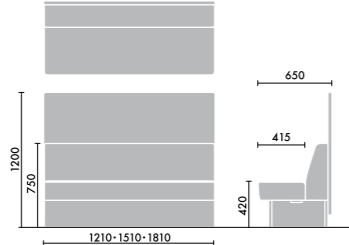

レザー
DAYS ナチュラル

MC1L

本体張地 木部
サンドグレー VYEE グレインドナチュラル MC1

レザー
DAYS シック

MC5L

本体張地 木部
サンドグレー VYEE モデレートブラウン MC5

コンパクトタイプ パネル無 コンセント無

コンパクトタイプ パネル付 コンセント無