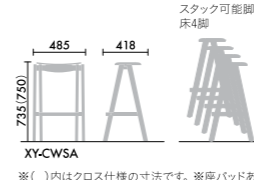

wood tilt bench

A字脚の木製テーブル ウッドチルトに合わせてつくられた木製ベンチ。
 背もたれの無いベンチは、オープンでカジュアルな印象が魅力です。
 少人数でゆったり使ったり、詰めて大人数で座ったりと、
 フレキシブルに使うことができます。

XY-CWS A / B / C

| 1st STEP | A / ベース形状 | | スタンダードタイプ | ハイタイプ |
|----------|-----------|--|---|---|
| | | |  ¥58,000 1 |  ¥48,500 A |
| 2nd STEP | B / カラー | | プナ・塗装 + ¥0 W2W グレインドホワイト W20 ホワイトナチュラル W2A ナチュラル W2B グレインドブラック | |
| 3rd STEP | C / 座パッド | | なし + ¥0 なし 空欄 あり + ¥8,700 K9C2 スカイグレイ K9B6 ブラック | |
| | | | + ¥0 なし 空欄 + ¥3,000 K9C2 スカイグレイ K9B6 ブラック | |

XY-CWT A / B

| 1st STEP | A / ベース形状 | | ¥111,500 204 | |
|----------|-----------|--|--|--|
| 2nd STEP | B / カラー | | 座面 (メラミン化粧板) + ¥0 MCW グレインドホワイト MC0 ホワイトナチュラル MC1 グレインドナチュラル MCB グレインドブラック | |

ウッドサイド
スタンダードタイプ

※()内はクロス仕様の寸法です。

ハイタイプ

※()内はクロス仕様の寸法です。※座パッドありは2脚までスタックが可能です。※座パッドありとなしを組合せる場合は、2脚まで可能です。※座面の高さは、720mm(座パッドなし)735mm(座パッドあり)となります。

ウッドチルトベンチ

※ベンチは1台に、4人まで座ることが可能です。

ウッドサイド
 ■背・座…プナ成型合板、ウレタン塗装 ■脚…プナ無垢材、ウレタン塗装 ■座パッド…布張地(アクリル、ウール) ■足かけ…スチール・粉体塗装