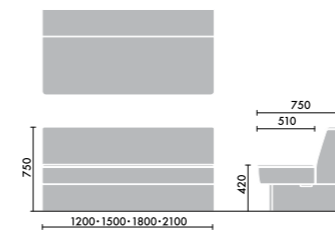

ストレートタイプ パネル付