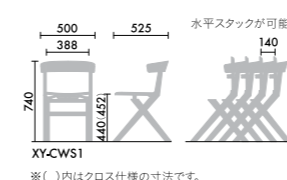

XY-CWT A / B

1st STEP	A / ベース形状		¥111,500 204	
2nd STEP	B / カラー		座面 (メラミン化粧板) + ¥0 MCW グレインドホワイト MC0 ホワイトナチュラル MC1 グレインドナチュラル MCB グレインドブラック	

ウッドサイド
スタンダードタイプ

※( )内はクロス仕様の寸法です。