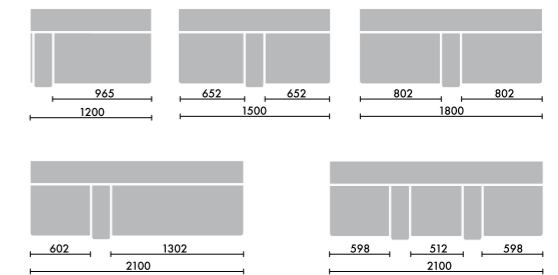

コンセント取り付け位置