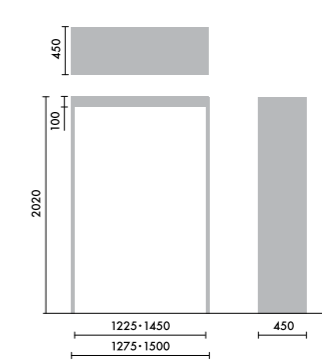

OPTION

ウォールシェルフは、書籍を並べて収納するだけでなく、スタンドを使うことで書籍の紙面やタブレット画面などを立てて、展示棚のようにディスプレイすることができます。

マガジスタンド **XY-BMRBS** ¥4,900

株式会社 倉田裕之 / 建築・計画事務所
スチール1.6t、粉体焼付塗装

ブックエンド **XY-BMRBE** ¥4,200

株式会社 倉田裕之 / 建築・計画事務所
スチール1.6t、粉体焼付塗装

タブレットスタンド **XY-BMRIS** ¥4,900

株式会社 倉田裕之 / 建築・計画事務所
スチール1.6t、粉体焼付塗装

※使用できるタブレット端末:10インチ未満、730g以下、横置きのみ

カードスタンド(A4) **XY-BMRDSA4** ¥3,900

株式会社 倉田裕之 / 建築・計画事務所
アクリル板、本体:ラバーウッド

カードスタンド(A7) **XY-BMRDSA7** ¥2,200

株式会社 倉田裕之 / 建築・計画事務所
アクリル板、本体:ラバーウッド

シェルフ ロータイプ

シェルフ ■天板・棚板…表面材:メラミン化粧板、エッジ:ABS ■支柱・ベア…表面材:メラミン化粧板 ■L型パネル…表面材:ビニルクロス ※アジャスター付(調整幅0~30mm)
ベンチタイプ ■座面…張地:布張地、クッション:ウレタンフォーム ■天板…表面材:メラミン化粧板、エッジ:ABS ■ベース…表面材:メラミン化粧板
※アジャスター付(調整幅0~30mm) ※単体で使用することはできません。必ずシェルフと連結して使用してください。
ディスプレイタイプ ■天板・棚板…表面材:メラミン化粧板、エッジ:ABS ■ベース…表面材:メラミン化粧板 ■パネル…表面材:ビニルクロス ■ディスプレイボックス…外面:メラミン化粧板、内側:ウレタン塗装、掲示板:布張地
※アジャスター付(調整幅0~30mm) ※単体で使用することはできません。必ずシェルフと連結して使用してください。※取り付け可能なディスプレイは右のとおりです。
オプション ■LEDライト・LED電源ユニット…消費電力:7W(W750用・1連)、14W(W750用・2連)、21W(W750用・3連)、12W(W1275用・1連)、24W(W1275用・2連)、36W(W1275用・3連)、14W(W1500用・1連)、28W(W1500用・2連)、42W(W1500用・3連)

【特記事項】家具の転倒や、重大な事故につながる恐れがあるため、下記事項を守って設置してください。
○必ず複数台を連結し、単体では使用しないでください(ロータイプは除く)。○ハイタイプW750は、必ずハイタイプW1275、W1500、ディスプレイタイプと連結して使用してください。○ハイタイプについては、全て床固定を行って設置してください。○ハイタイプD450は必ず壁面に沿ってレイアウトし、全て壁固定および床固定を行ってください。○ディスプレイタイプは、必ず左右にシェルフハイタイプを連結して設置してください。○壁固定は、壁内にLGSなどの芯材が入っていることを確認し、芯材に対してしっかりと固定してください。○設置は必ず床面との水平を保ってください。○棚板1枚あたり耐荷重(等分布)/376N(約40kgf)