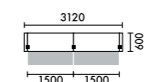

## big table

大きなテーブルを囲んでいると、自然と隣や対面に座る同僚との会話が始まります。自分の仕事に集中できて、ふとした瞬間に会話が生まれる心地良い距離感。上部に組まれたやぐらには、ペンダントライトや植栽を吊るし、緩やかな空間の境界線をつくることもできます。

1st STEP

**A**

天板形状  
サイズ  
LED照明 有無  
ローカウンター 有無

I型

LED照明	ローカウンター
なし	なし
あり	なし
なし	あり
あり	あり