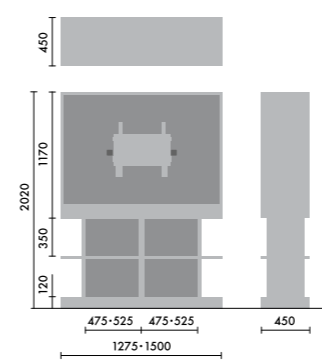

シェルフハイタイプ
コーナー用凸仕様