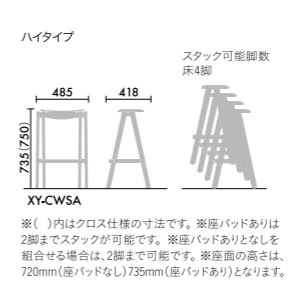

XY-CWT A / B

1st STEP		スタンダードタイプ											
A / ベース形状	なし	 ¥111,500 204											
	あり												
2nd STEP		カラー		座面 (メラミン化粧板) + ¥0		MCW グレインドホワイト		MC0 ホワイトナチュラル		MC1 グレインドナチュラル		MCB グレインドブラック