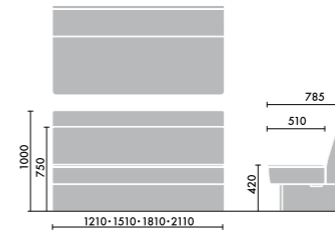

1st STEP

A / タイプ

スタンダードタイプ
ストレート パネル無 コンセント無

S

スタンダードタイプ
ストレート パネル付 コンセント無

SP

スタンダードタイプ
ストレート パネル無 コンセント付

SC

スタンダードタイプ
ストレート パネル付 コンセント付

SPC

スタンダードタイプ
コーナー パネル無

C

スタンダードタイプ
コーナー パネル付

CP

2nd STEP

B / サイズ

W1200xD750xH750(SH420) **12** ¥160,000
W1500xD750xH750(SH420) **15** ¥180,400
W1800xD750xH750(SH420) **18** ¥205,000
W2100xD750xH750(SH420) **21** ¥221,600

W1210xD785xH1000(SH420) **12** ¥195,000
W1510xD785xH1000(SH420) **15** ¥219,600
W1810xD785xH1000(SH420) **18** ¥245,800
W2110xD785xH1000(SH420) **21** ¥270,600

W1200xD750xH750(SH420) **12** ¥183,500
W1500xD750xH750(SH420) **15** ¥203,900
W1800xD750xH750(SH420) **18** ¥228,500
W2100xD750xH750(SH420) **21** ¥245,100
W2100xD750xH750(SH420) **221** ¥268,600

※121…コンセント1個 221…コンセント2個

W1210xD785xH1000(SH420) **12** ¥218,500
W1510xD785xH1000(SH420) **15** ¥243,100
W1810xD785xH1000(SH420) **18** ¥269,300
W2110xD785xH1000(SH420) **21** ¥294,100
W2110xD785xH1000(SH420) **221** ¥317,600

※121…コンセント1個 221…コンセント2個

W865xD865xH750(SH420) ¥196,000

W905xD905xH1000(SH420) ¥235,200

3rd STEP

C / カラー

ファブリック
DAYS モダン

MC0M

本体張地 木部
チャコールグレー K9B5 ホワイトナチュラル MCO

コンセント
スモークベージュ GQ0M

ファブリック
DAYS ナチュラル

MC1

本体張地 木部
スカイグレー K9C2 グレインドナチュラル MC1

コンセント
スモークベージュ GQ0M

ファブリック
DAYS シック

MC5

本体張地 木部
グレー K9M モデレートブラウン MC5

コンセント
スモークベージュ GQ0M

レザー
DAYS モダン

MC0ML

本体張地 木部
グレイッシュブラウン VY0U ホワイトナチュラル MCO

レザー
DAYS ナチュラル

MC1L

本体張地 木部
サンドグレー VYEE グレインドナチュラル MC1

レザー
DAYS シック

MC5L

本体張地 木部
サンドグレー VYEE モデレートブラウン MC5

※ソファー本体がレザーの場合も、コンセント、クッションはファブリックとなります。

ソファ一体型のクッションは、位置をずらすことなく、姿勢に合わせて自由な角度調整が可能です。また、上下で硬さの異なるウレタンを採用しており、作業時の適切な姿勢をサポートします。

※オプション商品

コンセントタイプには、布カバーで覆われたコンセントが座面上に設置されており、PCなどの電源を取ることができます。また、座面の下に配線を通すことで、スマートに配線ができます。

ストレートタイプ パネル無

ストレートタイプ パネル付

コンセント取り付け位置

コーナータイプ パネル無

コーナータイプ パネル付