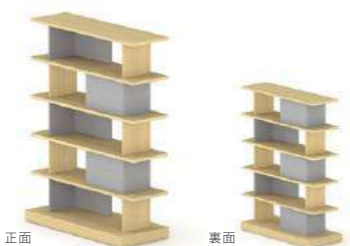

SHB

ゲートタイプ
スタンダード仕様