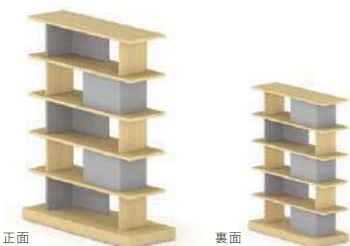

XY-BWS A / B / C

1st STEP
A / タイプ

ハイタイプ
コーナー用 凸仕様

SHD

コーナー用 凹仕様