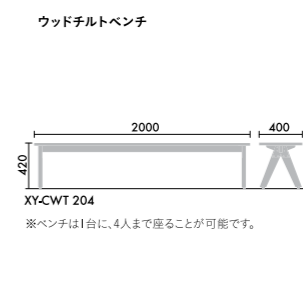

XY-CWT A / B

1st STEP		スタンダードタイプ											
A / ベース形状	なし	 ¥111,500 204											
	あり												
2nd STEP		カラー		座面 (メラミン化粧板) + ¥0		MCW グレインドホワイト		MC0 ホワイトナチュラル		MC1 グレインドナチュラル		MCB グレインドブラック