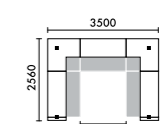

LED照明	ローカウンター
なし	なし
あり	なし
なし	あり
あり	あり

W1620xD600	
S1A	¥381,600
S1B	¥436,000
S1C	¥443,300
S1D	¥497,700

W1920xD600	
S2A	¥410,200
S2B	¥465,000
S2C	¥475,000
S2D	¥529,800

W2220xD600	
S3A	¥425,100
S3B	¥480,300
S3C	¥493,400
S3D	¥548,600

W2520xD600	
S4A	¥561,500
S4B	¥629,700
S4C	¥678,300
S4D	¥746,500

W3120xD600	
S5A	¥662,200
S5B	¥771,000
S5C	¥785,600
S5D	¥894,400

W3720xD600	
S6A	¥719,400
S6B	¥829,000
S6C	¥849,000
S6D	¥958,600

W4320xD600	
S7A	¥749,200
S7B	¥859,600
S7C	¥885,800
S7D	¥996,200

ラグ **XY-BRG3122** W3100xD2200 ¥177,320

ラグ **XY-BRG3422** W3400xD2200 ¥194,480

ラグ **XY-BRG3722** W3700xD2200 ¥211,640

ラグ **XY-BRG4022** W4000xD2200 ¥228,800

ラグ **XY-BRG4722** W4700xD2200(2枚組) ¥268,840

ラグ **XY-BRG5322** W5300xD2200(2枚組) ¥303,160

ラグ **XY-BRG5922** W5900xD2200(2枚組) ¥337,480

コ型