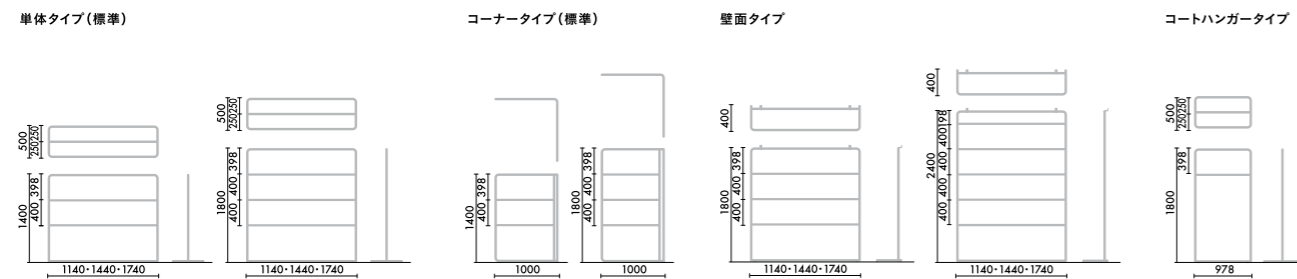

DAYS ナチュラル

**MC1**  
グレイドナチュラル

※C/カラーは、SAA(ホワイト)を  
選択してください。

DAYS シック

**MC5**  
モテレートブラウン

※C/カラーは、E6A(ブラック)を  
選択してください。

ソファー連結タイプ(標準/プラントボックス)は、ワイヤードソファーと組み合わせて設置します。  
プラントボックスは単体での設置も可能です。

ハイカウンター連結タイプ(標準/プラントボックス)は、  
ウッドチルト ハイカウンターと組み合わせて設置します。