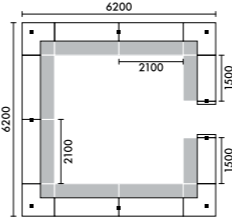

W6200xD6200	
C4A	¥4,049,400
C4B	¥4,570,800
C4C	¥4,757,800
C4D	¥5,279,200

ラグ **XY-BRG7777** W7700xD7700(4枚組) ¥1,541,540