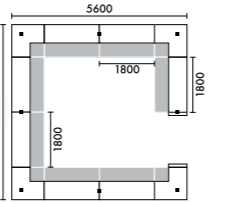

W5600xD5600	
C9A	¥3,701,400
C9B	¥4,178,800
C9C	¥4,330,200
C9D	¥4,807,600

ラグ **XY-BRG7171** W7100xD7100(4枚組) ¥1,310,660