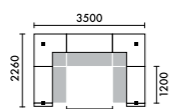

LED照明	ローカウンター
なし	なし
あり	なし
なし	あり
あり	あり

W1620xD600	
S1A	¥381,600
S1B	¥436,000
S1C	¥443,300
S1D	¥497,700

W1920xD600	
S2A	¥410,200
S2B	¥465,000
S2C	¥475,000
S2D	¥529,800

W2220xD600	
S3A	¥425,100
S3B	¥480,300
S3C	¥493,400
S3D	¥548,600

W2520xD600	
S4A	¥561,500
S4B	¥629,700
S4C	¥678,300
S4D	¥746,500

W3120xD600	
S5A	¥662,200
S5B	¥771,000
S5C	¥785,600
S5D	¥894,400

W3720xD600	
S6A	¥719,400
S6B	¥829,000
S6C	¥849,000
S6D	¥958,600

W4320xD600	
S7A	¥749,200
S7B	¥859,600
S7C	¥885,800
S7D	¥996,200

ラグ **XY-BRG3122** W3100xD2200 ¥177,320

ラグ **XY-BRG3422** W3400xD2200 ¥194,480

ラグ **XY-BRG3722** W3700xD2200 ¥211,640

ラグ **XY-BRG4022** W4000xD2200 ¥228,800

ラグ **XY-BRG4722** W4700xD2200(2枚組) ¥268,840

ラグ **XY-BRG5322** W5300xD2200(2枚組) ¥303,160

ラグ **XY-BRG5922** W5900xD2200(2枚組) ¥337,480

コ型