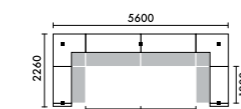

LED照明	ローカウンター
なし	なし
あり	なし
なし	あり
あり	あり

W1620xD600	
S1A	¥381,600
S1B	¥436,000
S1C	¥443,300
S1D	¥497,700

W1920xD600	
S2A	¥410,200
S2B	¥465,000
S2C	¥475,000
S2D	¥529,800

W2220xD600	
S3A	¥425,100
S3B	¥480,300
S3C	¥493,400
S3D	¥548,600

W2520xD600	
S4A	¥561,500
S4B	¥629,700
S4C	¥678,300
S4D	¥746,500

W3120xD600	
S5A	¥662,200
S5B	¥771,000
S5C	¥785,600
S5D	¥894,400

W3720xD600	
S6A	¥719,400
S6B	¥829,000
S6C	¥849,000
S6D	¥958,600

W4320xD600	
S7A	¥749,200
S7B	¥859,600
S7C	¥885,800
S7D	¥996,200

ラグ **XY-BRG3122** W3100xD2200 ¥177,320

ラグ **XY-BRG3422** W3400xD2200 ¥194,480

ラグ **XY-BRG3722** W3700xD2200 ¥211,640

ラグ **XY-BRG4022** W4000xD2200 ¥228,800

ラグ **XY-BRG4722** W4700xD2200(2枚組) ¥268,840

ラグ **XY-BRG5322** W5300xD2200(2枚組) ¥303,160

ラグ **XY-BRG5922** W5900xD2200(2枚組) ¥337,480

コ型