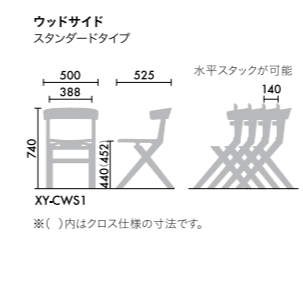

XY-CWT A / B

1st STEP		スタンダードタイプ											
A / ベース形状	なし	 ¥111,500 204											
	あり												
2nd STEP		カラー		座面 (メラミン化粧板) + ¥0		MCW グレインドホワイト		MC0 ホワイトナチュラル		MC1 グレインドナチュラル		MCB グレインドブラック