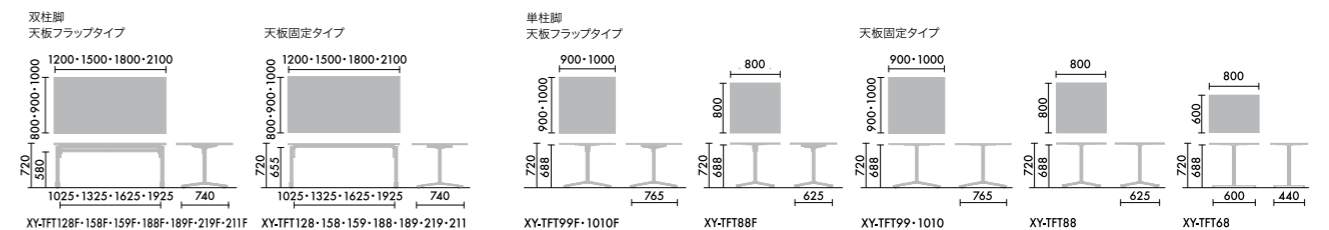

## XY-TFT A / B / C / D

1st STEP		A / サイズ		双柱脚		単柱脚		
A	サイズ	W1200xD800xH720	128	¥103,000	※キャスター仕様	W800xD800xH720	88	¥70,500
		W1500xD800xH720	158	¥106,000		W900xD900xH720	99	¥75,500
		W1500xD900xH720	159	¥107,000		W1000xD1000xH720	1010	¥90,500
		W1800xD800xH720	188	¥109,000				
		W1800xD900xH720	189	¥110,000				
		W2100xD900xH720	219	¥130,000				
		W2100xD1000xH720	211	¥134,000				
							※脚ベースの色はブラックのみ	
2nd STEP		B / 天板タイプ						
B	天板タイプ	天板固定	+ ¥0	SC		+ ¥0	SE	
		天板フラップ	双柱脚 + ¥15,000	F	単柱脚 + ¥10,000	F	—	
3rd STEP		C / 脚仕上げ						
C	脚仕上げ	塗装	+ ¥0	SAA ホワイト	E6A ブラック			
		ポリッシュ	双柱脚 + ¥10,000 ※脚支柱はブラック	P ポリッシュ		単柱脚 + ¥8,000 ※脚支柱はブラック	P ポリッシュ	
4th STEP		D / 天板色						
D	天板色	メラミン化粧板	+ ¥0	MCW グレインドホワイト	MC0 ホワイトナチュラル	MC1 グレインドナチュラル	MCB グレインドブラック	