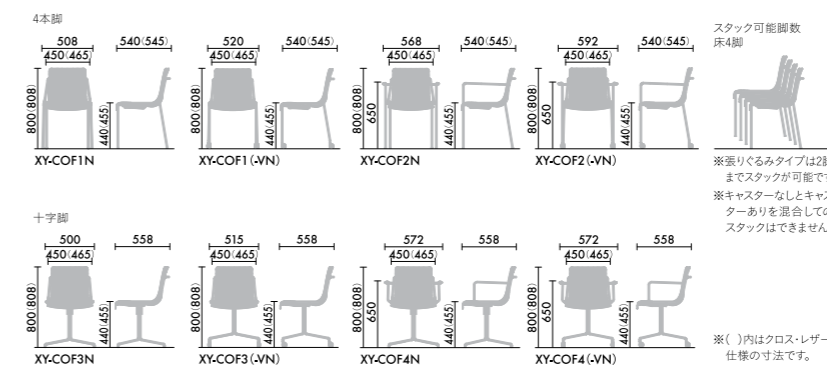

XY-COF A / B / C / D

1st STEP		A / ベース形状					
	4本脚			十字脚			
		4本脚 アームなし ¥28,000	4本脚 アーム付き ¥33,200		アームなし ¥45,600	アーム付き ¥51,100	
		1	2		3	4	
2nd STEP		B / フレーム仕上げ					
塗装	+ ¥0						
		SAA ホワイト	E6A ブラック				
メッキ	4本脚 + ¥7,000			十字脚 + ¥13,000			
		M メッキ			M メッキ		
3rd STEP		C / 背座素材					
樹脂	+ ¥0						
		PAW ホワイト	E6 ブラック	38 ホワイトターコイズ	E2 ライトグレー	OF チャコック	2E ディーブフォレスト
クロス	+ ¥23,800						
		K9C2 スカイグレー	K9B6 ブラック	K90H チャコールブラウン	K912 ライトカーキ	K913 モデレートカーキ	K908 バーミリオン
		K952 ライトスカイ	K9Q5 オリーブグリーン				
レザー	+ ¥27,200						
		VA0G スモークブラウン	VAE6 ブラック				
4th STEP		D / キャスター					
なし	+ ¥0	N		十字脚 + ¥6,900	N	※座面回転機構あり	
あり	4本脚 + ¥7,000	-VN		+ ¥0	-VN	※座面回転機構なし