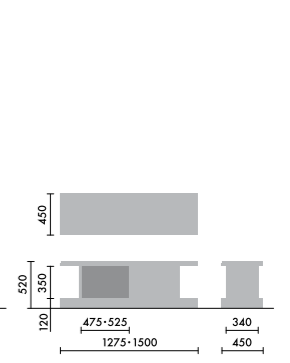

ベンチタイプ

ゲートタイプ
コーナー付け仕様