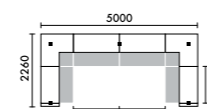

LED照明	ローカウンター
なし	なし
あり	なし
なし	あり
あり	あり

W1620xD600	
S1A	¥381,600
S1B	¥436,000
S1C	¥443,300
S1D	¥497,700

W1920xD600	
S2A	¥410,200
S2B	¥465,000
S2C	¥475,000
S2D	¥529,800

W2220xD600	
S3A	¥425,100
S3B	¥480,300
S3C	¥493,400
S3D	¥548,600

W2520xD600	
S4A	¥561,500
S4B	¥629,700
S4C	¥678,300
S4D	¥746,500

W3120xD600	
S5A	¥662,200
S5B	¥771,000
S5C	¥785,600
S5D	¥894,400

W3720xD600	
S6A	¥719,400
S6B	¥829,000
S6C	¥849,000
S6D	¥958,600

W4320xD600	
S7A	¥749,200
S7B	¥859,600
S7C	¥885,800
S7D	¥996,200

ラグ **XY-BRG3122** W3100xD2200 ¥177,320

ラグ **XY-BRG3422** W3400xD2200 ¥194,480

ラグ **XY-BRG3722** W3700xD2200 ¥211,640

ラグ **XY-BRG4022** W4000xD2200 ¥228,800

ラグ **XY-BRG4722** W4700xD2200(2枚組) ¥268,840

ラグ **XY-BRG5322** W5300xD2200(2枚組) ¥303,160

ラグ **XY-BRG5922** W5900xD2200(2枚組) ¥337,480

コ型