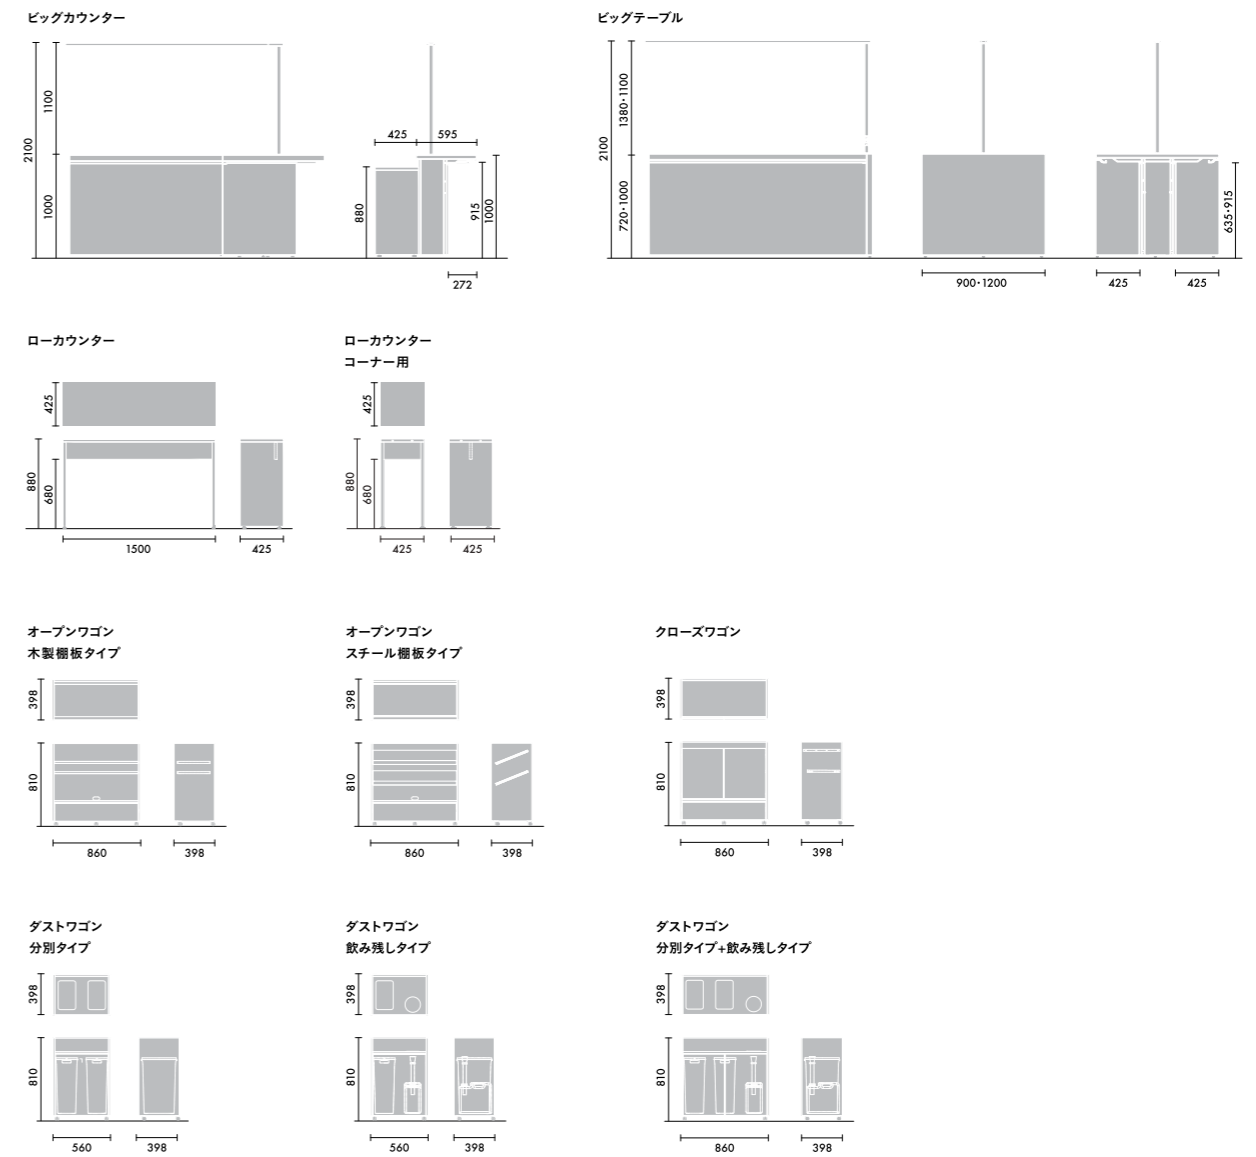

ワゴン設置例

ビッグカウンター ■天板…表面材:メラミン化粧板、エッジ:突板ポリウレタン塗装着色仕上げ、芯材:LVL、合板(コーナータイプのみ) ■扉板…表面材:ポリ合板・プリントMDF、エッジ:ABS、芯材:LVL ■背パネル…表面材:プリント合板、エッジ:ABS、芯材:LVL ■エンドパネル…表面材:ポリ合板、エッジ:突板ポリウレタン塗装着色仕上げ(両側面)・メラミン化粧板(上下面) ■配線トレー…スチール、粉体塗装(ブラック) ■中間脚…スチール、粉体塗装(ブラック) ■配線ビーム…スチール、粉体塗装(ホワイト、ブラック)

ローカウンター ■天板…表面材:メラミン化粧板、エッジ:メラミン化粧板、芯材:LVL ■扉板…表面材:プリント合板、エッジ:ABS ■エンドパネル…メラミン化粧板、エッジ:メラミン化粧板
※ローカウンターを単独で使用することはできません。必ずハイカウンターと合わせて使用してください。

ビッグテーブル ■天板…表面材:メラミン化粧板、エッジ:突板ポリウレタン塗装着色仕上げ、芯材:LVL ■扉板…表面材:ポリ合板・プリントMDF、エッジ:ABS、芯材:LVL ■背パネル…表面材:プリント合板、エッジ:ABS、芯材:LVL ■エンドパネル…表面材:ポリ合板、エッジ:突板ポリウレタン塗装着色仕上げ(両側面)・メラミン化粧板(上下面) ■配線トレー…スチール、粉体塗装(ブラック) ■中間脚…スチール、粉体塗装(ブラック) ■配線ビーム…スチール、粉体塗装(ホワイト、ブラック)

やぐら アルミ押出材、溶剤塗装

オープンワゴン木製棚板タイプ ■本体…ポリ合板 ■棚板…ポリ合板 ■キャスター…ナイロンφ39

オープンワゴンスチール棚板タイプ ■本体…ポリ合板 ■棚板…金属 ■キャスター…ナイロンφ39

クローズワゴン ■本体…ポリ合板 ■天板…メラミン化粧板 ■扉板…ポリ合板 ■キャスター…ナイロンφ39

ダストワゴン ■本体…ポリ合板 ■天板…メラミン化粧板 ■ゴミ箱…ポリプロピレン(容量30ℓ) ■ポリタンク…ポリエチレン(容量10ℓ)

※2口電源コンセント定格電圧125V、合計1500Wまで