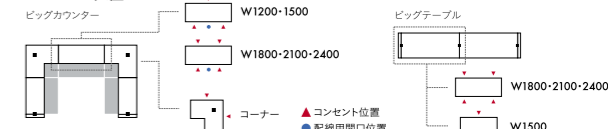

カウンター凡例

カウンター構成

アイコン説明

ローカウンター寸法

ラグ説明

各カウンターセットに最適なラグを表組最下段に表記しています。品番末尾に色品番(17,33,51,53/P44参照)を加えると品番が完成します。  
※ラグの寸法および割付けはカウンターサイズによって異なります。

コンセント位置

L型