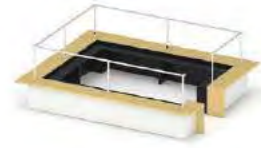

口型

LED照明	ローカウンター
なし	なし
あり	なし
なし	あり
あり	あり