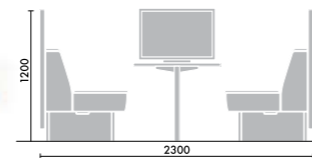

1st STEP
A タイプ

コンパクトタイプ
ストレート パネル無 コンセント無

コンパクトタイプ
ストレート パネル付 コンセント無

※コンパクトタイプのパネル高さはスタンダードタイプと異なります。

2nd STEP
B サイズ

W1200xD615xH750(SH420) **126** ¥152,000
W1500xD615xH750(SH420) **156** ¥171,400
W1800xD615xH750(SH420) **186** ¥194,800

W1210xD650xH1200(SH420) **126** ¥195,000
W1510xD650xH1200(SH420) **156** ¥219,600
W1810xD650xH1200(SH420) **186** ¥245,800

3rd STEP
C カラー

ファブリック
DAYS モダン

本体張地 木部
チャコールグレー K9B5 ホワイトナチュラル MCO

ファブリック
DAYS ナチュラル

本体張地 木部
スカイグレー K9C2 グレインドナチュラル MC1

ファブリック
DAYS シック

本体張地 木部
グレー K9M モデレートブラウン MC5

レザー
DAYS モダン

本体張地 木部
グレイッシュブラウン VY0U ホワイトナチュラル MCO

レザー
DAYS ナチュラル

本体張地 木部
サンドグレー VYEE グレインドナチュラル MC1

レザー
DAYS シック

本体張地 木部
サンドグレー VYEE モデレートブラウン MC5

コンパクトタイプ パネル無 コンセント無

コンパクトタイプ パネル付 コンセント無

省スペースで配置したい場合はコンパクトタイプをお選びください。

OPTION

ソファベース
連結金具

※ソファ同士を横に連結する際は、ソファベース連結金具を取り付けて下さい。

XY-BWSJ10N ¥5,000

クッション

W600xD150xH250 XY-BWSCS [ ] ¥17,600
[ ]には色品番を入れてください。

※W1200には1個、W1500・1800には2個、W2100には3個取り付け可能です。 ※クッションはスタンダードタイプのファブリックにのみ取り付けられます。

ディスプレイ
アタッチメント

○取付可能天板厚25~33mm、天板裏面の奥行き70mm以上。
天板断面形状により取り付けできない場合があります。

○搭載可能ディスプレイ12~42インチ、12kgまで。
○ディスプレイ背面にある壁掛金具取付用ナットが横方向に75mm、100mm、200mm、縦方向に75mm、100mm、200mmのいずれかのピッチであることを確認してください。
○天板の造形形状の部分のみ取付可能(R形状の天板には取付不可)
○フラップタイプのテーブルには取付不可

BD-KAVA1E6A ¥29,800

ディスプレイアタッチメント用オプション
電源コンセント 2口タイプ
SDAH-ISEJ131N ¥5,500

ラダースクリーン

ラダースクリーンを組み合わせることで、ホワイトボードやライトスタンド、植栽などを取り付けることができます。

ソファー連結タイプ
標準

W1200xD300xH1800(740) XY-BLSS1218 [ ] N ¥143,000
W1500xD300xH1800(740) XY-BLSS1518 [ ] N ¥148,000
W1800xD300xH1800(740) XY-BLSS1818 [ ] N ¥153,000
W2100xD300xH1800(740) XY-BLSS2118 [ ] N ¥162,700
※[ ]には色品番を入れてください。

注：使用時には、必ずソファーに固定してください。

プラントボックス