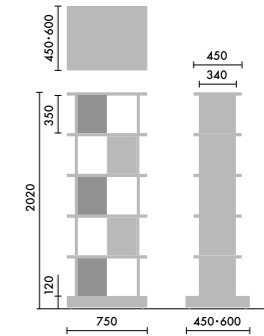

OPTION

ウォールシェルフは、書籍を並べて収納するだけでなく、スタンドを使うことで書籍の紙面やタブレット画面などを立てて、展示棚のようにディスプレイすることができます。

マガジスタンド **XY-BMRBS** ¥4,900

株式会社 倉田裕之 / 建築・計画事務所
スチール1.6t、粉体焼付塗装

ブックエンド **XY-BMRBE** ¥4,200

株式会社 倉田裕之 / 建築・計画事務所
スチール1.6t、粉体焼付塗装

タブレットスタンド **XY-BMRIS** ¥4,900

株式会社 倉田裕之 / 建築・計画事務所
スチール1.6t、粉体焼付塗装

※使用できるタブレット端末:10インチ未満、730g以下、横置きのみ

カードスタンド(A4) **XY-BMRDSA4** ¥3,900

株式会社 倉田裕之 / 建築・計画事務所
アクリル板、本体:ラバーウッド

カードスタンド(A7) **XY-BMRDSA7** ¥2,200

株式会社 倉田裕之 / 建築・計画事務所
アクリル板、本体:ラバーウッド

シェルフ ロータイプ

シェルフ ハイタイプ

ディスプレイタイプ D600

シェルフ ■天板・棚板…表面材:メラミン化粧板、エッジ:ABS ■支柱・ベア…表面材:メラミン化粧板 ■L型パネル…表面材:ビニルクロス ※アジャスター付(調整幅0~30mm)
ベンチタイプ ■座面…張地:布張地、クッション:ウレタンフォーム ■天板…表面材:メラミン化粧板、エッジ:ABS ■ベース…表面材:メラミン化粧板
※アジャスター付(調整幅0~30mm) ※単体で使用することはできません。必ずシェルフと連結して使用してください。
ディスプレイタイプ ■天板・棚板…表面材:メラミン化粧板、エッジ:ABS ■ベース…表面材:メラミン化粧板 ■パネル…表面材:ビニルクロス ■ディスプレイボックス…外面:メラミン化粧板、内側:ウレタン塗装、掲示板:布張地
※アジャスター付(調整幅0~30mm) ※単体で使用することはできません。必ずシェルフと連結して使用してください。※取り付け可能なディスプレイは右のとおりです。
オプション ■LEDライト・LED電源ユニット…消費電力:7W(W750用・1連)、14W(W750用・2連)、21W(W750用・3連)、12W(W1275用・1連)、24W(W1275用・2連)、36W(W1275用・3連)、14W(W1500用・1連)、28W(W1500用・2連)、42W(W1500用・3連)

【特記事項】家具の転倒や、重大な事故につながる恐れがあるため、下記事項を守って設置してください。
○必ず複数台を連結し、単体では使用しないでください(ロータイプは除く)。○ハイタイプW750は、必ずハイタイプW1275、W1500、ディスプレイタイプと連結して使用してください。○ハイタイプについては、全て床固定を行って設置してください。○ハイタイプD450は必ず壁面に沿ってレイアウトし、全て壁固定および床固定を行ってください。○ディスプレイタイプは、必ず左右にシェルフハイタイプを連結して設置してください。○壁固定は、壁内にLGSなどの芯材が入っていることを確認し、芯材に対してしっかりと固定してください。○設置は必ず床面との水平を保ってください。○棚板1枚あたり耐荷重(等分布)/376N(約40kgf)