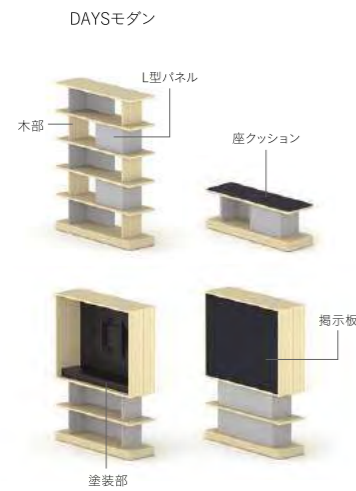

3rd STEP

C カラー