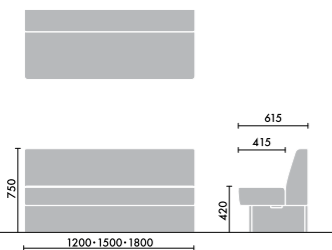

本体張地 木部  
グレイッシュブラウン VY0U ホワイトナチュラル MCO

レザー  
DAYS ナチュラル

MC1L

本体張地 木部  
サンドグレー VYEE グレインドナチュラル MC1

レザー  
DAYS シック

MC5L

本体張地 木部  
サンドグレー VYEE モデレートブラウン MC5

コンパクトタイプ パネル無 コンセント無