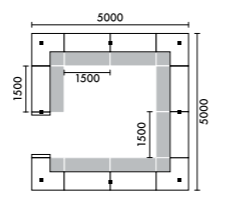

W5000xD5000	
C17A	¥3,469,000
C17B	¥3,856,400
C17C	¥4,076,100
C17D	¥4,463,500

ラグ **XY-BRG6565** W6500xD6500(4枚組) ¥1,098,500