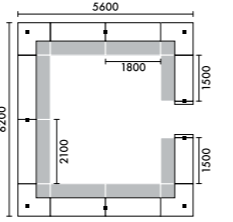

W5600xD6200	
C3A	¥3,993,400
C3B	¥4,513,600
C3C	¥4,687,800
C3D	¥5,208,000

ラグ **XY-BRG7177** W7100xD7700(4枚組) ¥1,421,420