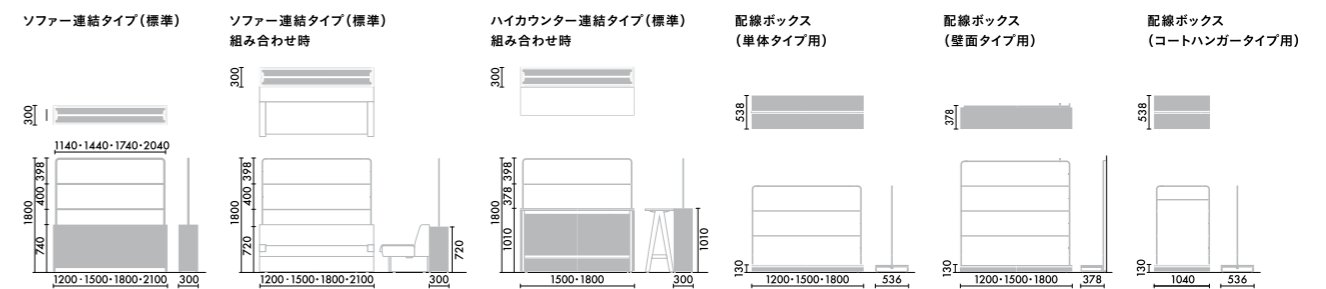

■オプション ■配線ボックス…本体:メラミン化粧板、エッジ:ABS ■ホワイトボード…本体:不織布、フック:スチール・粉体塗装(シボ)、板面:スチール・塗装 ■ピンナップボード…本体:不織布、フック:スチール・粉体塗装(シボ) ■ブックスタンド…本体:不織布、フック:スチール・粉体塗装(シボ) ■ライトスタンド…本体:スチール・粉体塗装(シボ)、シェード:不織布 ■S字フック…スチール・粉体塗装(シボ) ■コーナータイプ用配線カバー…スチール、粉体塗装(シボ)
【特記事項】・耐荷重(下記の数値)を超えて、ものをのせないでください。転倒や破損によるけがの原因になります。
全面に均等にのせた場合の耐荷重 ○オプション…コートハンガー:175N[約18kgf] ブックスタンド:27.9N[約3kgf](1ポケット:9.8N[約1kgf]) 配線ボックス:147N[約15kgf] S字フック:49N[約5kgf]