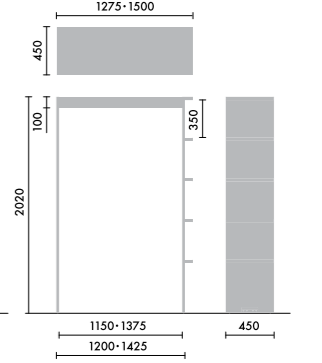

シェルフ ■天板・棚板…表面材:メラミン化粧板、エッジ:ABS ■支柱・ベア…表面材:メラミン化粧板 ■L型パネル…表面材:ビニルクロス ※アジャスター付(調整幅0~30mm)
ベンチタイプ ■座面…張地:布張地、クッション:ウレタンフォーム ■天板…表面材:メラミン化粧板、エッジ:ABS ■ベース…表面材:メラミン化粧板
※アジャスター付(調整幅0~30mm) ※単体で使用することはできません。必ずシェルフと連結して使用してください。
ディスプレイタイプ ■天板・棚板…表面材:メラミン化粧板、エッジ:ABS ■ベース…表面材:メラミン化粧板 ■パネル…表面材:ビニルクロス ■ディスプレイボックス…外面:メラミン化粧板、内側:ウレタン塗装、掲示板:布張地
※アジャスター付(調整幅0~30mm) ※単体で使用することはできません。必ずシェルフと連結して使用してください。※取り付け可能なディスプレイは右のとおりです。
オプション ■LEDライト・LED電源ユニット…消費電力:7W(W750用・1連)、14W(W750用・2連)、21W(W750用・3連)、12W(W1275用・1連)、24W(W1275用・2連)、36W(W1275用・3連)、14W(W1500用・1連)、28W(W1500用・2連)、42W(W1500用・3連)

【特記事項】家具の転倒や、重大な事故につながる恐れがあるため、下記事項を守って設置してください。
○必ず複数台を連結し、単体では使用しないでください(ロータイプは除く)。○ハイタイプW750は、必ずハイタイプW1275、W1500、ディスプレイタイプと連結して使用してください。○ハイタイプについては、全て床固定を行って設置してください。○ハイタイプD450は必ず壁面に沿ってレイアウトし、全て壁固定および床固定を行ってください。○ディスプレイタイプは、必ず左右にシェルフハイタイプを連結して設置してください。○壁固定は、壁内にLGSなどの芯材が入っていることを確認し、芯材に対してしっかりと固定してください。○設置は必ず床面との水平を保ってください。○棚板1枚あたり耐荷重(等分布)/376N(約40kgf)

取り付け可能なディスプレイについて

ディスプレイタイプ W1500
サイズ:60インチまで 質量:40kgまで
横幅:W650mm~W1350mm 高さ:H510mm~H900mm

ディスプレイタイプ W1275
サイズ:50インチまで 質量:40kgまで
横幅:W650mm~W1125mm 高さ:H510mm~H900mm

ディスプレイ前面 取り付け穴位置
機方向:100mm・200mm・300mm・400mm