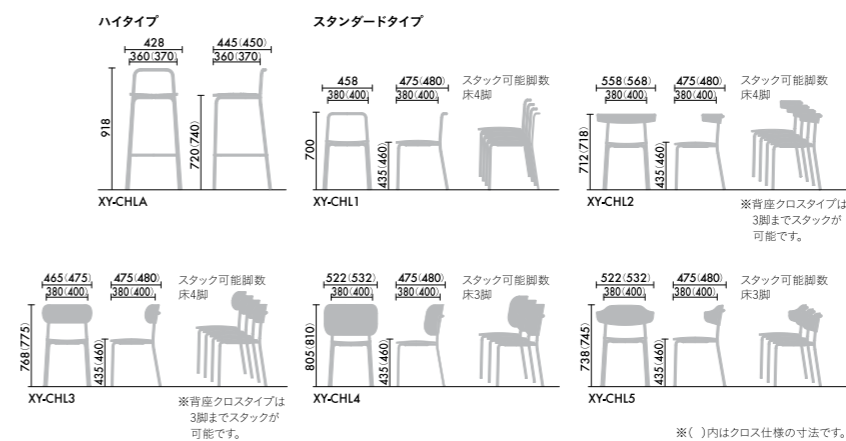

XY-CHL A / B / C / D

1st STEP
A ベース形状

ハイトタイプ
背なし ¥38,800
A

スタンダードタイプ
背なし ¥23,000
1

背あり(細) ¥29,800
2

背あり(中) ¥29,800
3

背あり(大) ¥38,800
4

背あり(変形) ¥29,800
5

2nd STEP
B フレーム仕上げ

塗装 + ¥0

SAA ホワイト
E6A ブラック
38 ホワイトターコイズ
1L ライトイエロー

メッキ + ¥7,000
M メッキ

3rd STEP
C 背素材

背なし
空欄

背座
スノードタイプ + ¥0

S グレインドホワイト
S グレインドブラック

D 座素材

突板
W70 ホワイトアッシュ

布ナ塗装
W2W グレインドホワイト

布ナ塗装
W2B グレインドブラック

座クロス
タイプ + ¥3,000

背なし
空欄

クロス
K9C2 スカイグレイ

クロス
K9B6 ブラック

背座
スノードタイプ + ¥3,000

W70 ホワイトアッシュ
W2W グレインドホワイト
W2B グレインドブラック

クロス
K9C2 スカイグレイ
K9B6 ブラック

※背座それぞれ組み合わせ可能

背座
クロスタイプ + ¥6,000

S スカイグレイ
S ブラック

クロス
K9C2 スカイグレイ
K9B6 ブラック