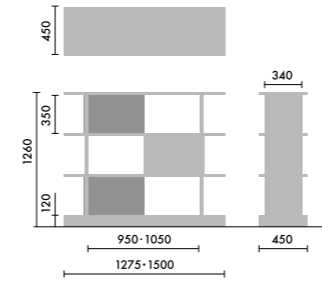

ディスプレイタイプ D450