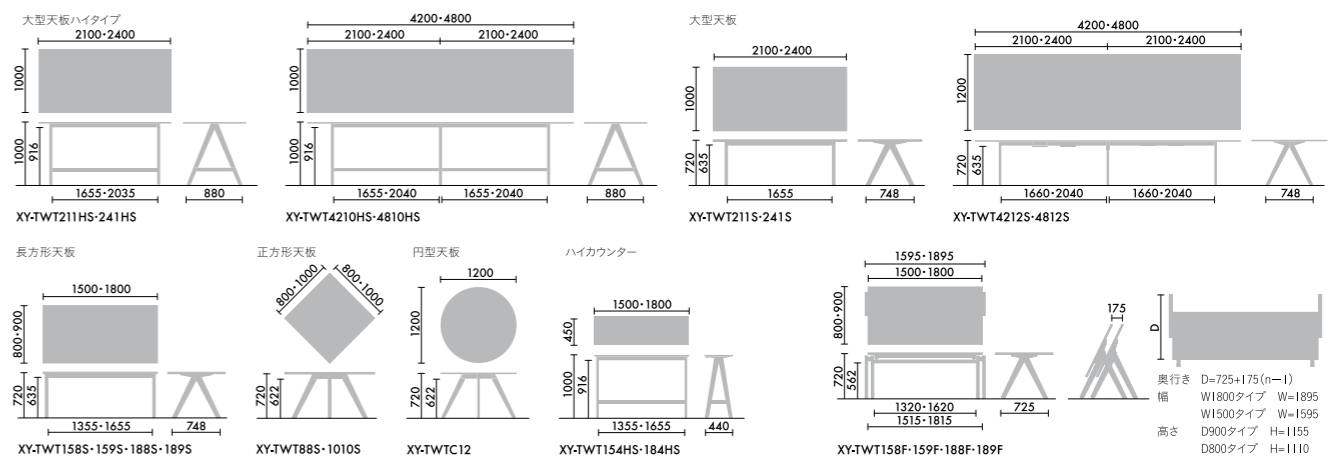

XY-TWT A / B / C

1st STEP A / サイズ	大型天板ハイタイプ	大型天板	長方形天板	正方形天板	ハイカウンター
	W2100xD1000xH1000 211H ¥170,400	W2100xD1000xH720 211 ¥131,100	W1500xD800xH720 158 ¥107,600	W800xD800xH720 88 ¥90,700	W1500xD450xH1000 154H ¥128,100
	W2400xD1000xH1000 241H ¥213,400	W2400xD1000xH720 241 ¥164,200	W1500xD900xH720 159 ¥108,600	W1000xD1000xH720 1010 ¥102,700	W1800xD450xH1000 184H ¥129,800
	W4200xD1000xH1000 4210H ¥357,900	W4200xD1200xH720 4212 ¥275,300	W1800xD800xH720 188 ¥109,600	円形天板 φ1200xH720 C12 ¥130,000	ベンチ
	W4800xD1000xH1000 4810H ¥448,200	W4800xD1200xH720 4812 ¥344,800	W1800xD900xH720 189 ¥110,000		※詳しくは、P22をご覧ください。

2nd STEP B / 天板タイプ	天板固定	+ ¥0	S	※アジャスター仕様
	天板フラップ			+ ¥58,000 F ※片側固定キャスター仕様

3rd STEP C / 天板色	メラミン化粧板	+ ¥0	MCW	MC0	MC1	MCB
			グレインドホワイト	ホワイトナチュラル	グレインドナチュラル	グレインドブラック

OPTION

電源コンセント(3口)テーブルセット
株式会社ヤザワコーポレーション
テーブル長3m, 合計1500Wまで。
ブラック **XY-BECTB** ¥5,300
ホワイト **XY-BECTW** ¥5,300

ラダースクリーン
ハイカウンター連結タイプ
(標準) (プラントボックス)

注: 長方形天板(フラップ)及び、正方形/円形天板には取付できません。
注: 熱器具および合計1500W以上の機器類を接続しないでください。
発塵・発火の原因となります。

※詳しくはP64をご覧ください。