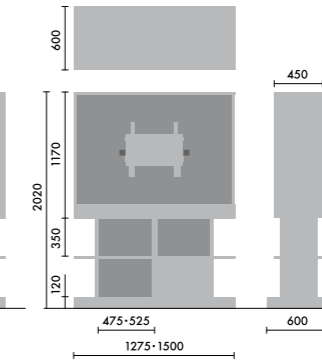

ゲートタイプ
スタンダード仕様・壁面直行付け仕様