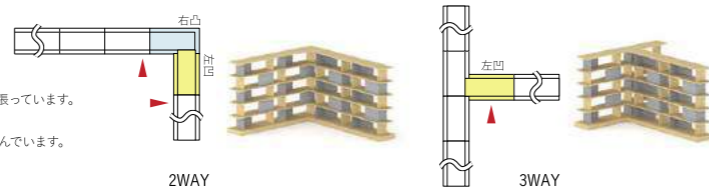

W1275xD450xH2020 **124** ¥193,000  
W1500xD450xH2020 **154** ¥210,000

コーナー用は、2WAY/3WAY 連結の際にご使用ください。

- : ハイタイプ(両面)
- : 凸仕様はベースが出っ張っています。
- : 凹仕様はベースが経込んでいます。
- : 正面

注：取り付け壁面に壁付コンセントや厚みのある印木など、一般的なソフト巾木の厚みを超えるものが付いている場合は取付けできません。