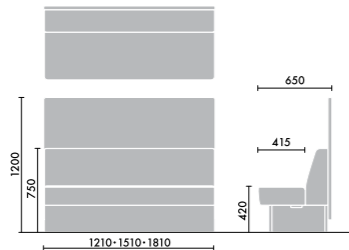

コンパクトタイプ パネル付 コンセント無