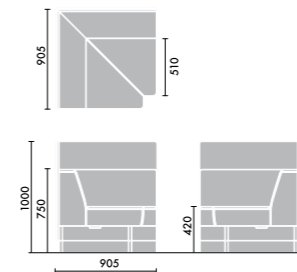

コーナータイプ パネル付