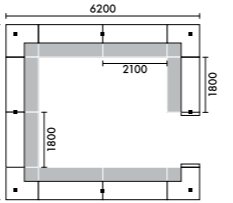

W6200xD5600	
C10A	¥3,757,400
C10B	¥4,236,000
C10C	¥4,400,200
C10D	¥4,878,800

ラグ **XY-BRG7771** W7700xD7100(4枚組) ¥1,421,420