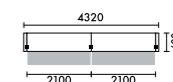

## big table

大きなテーブルを囲んでいると、自然と隣や対面に座る同僚との会話が始まります。自分の仕事に集中できて、ふとした瞬間に会話が生まれる心地良い距離感。上部に組まれたやぐらには、ペンダントライトや植栽を吊るし、緩やかな空間の境界線をつくることもできます。

1st STEP

**A**

天板形状  
サイズ  
LED照明 有無  
ローカウンター 有無

I型

LED照明	ローカウンター
なし	なし
あり	なし
なし	あり
あり	あり