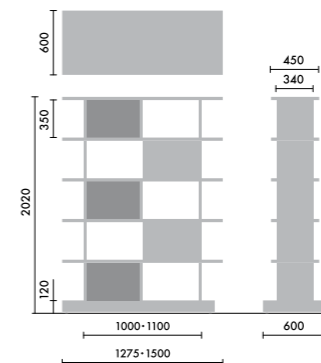

シェルフハイタイプ
コーナー用凹仕様