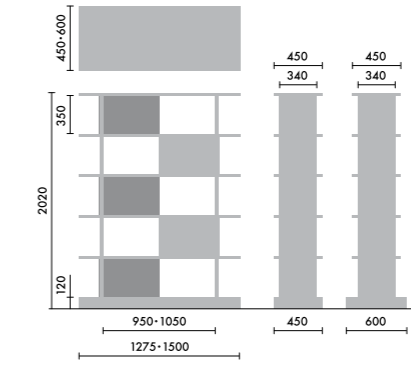

シェルフ ハイタイプ

ディスプレイタイプ D600