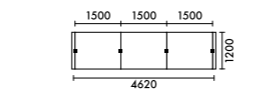

W4620xD1200xH720
T35A ¥1,215,400
T35B ¥1,379,300

ラグ **XY-BRG6228** W6200xD2800(2枚組) ¥451,360