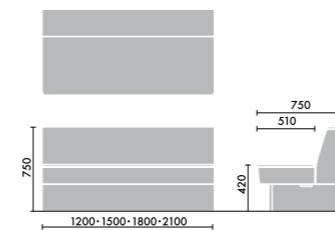

ストレートタイプ パネル付