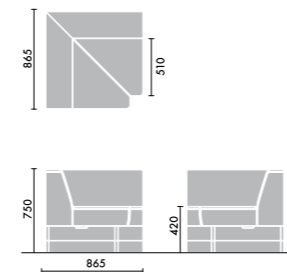

コーナータイプ パネル無