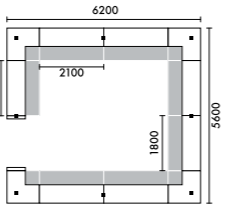

W6200xD5600	
C16A	¥3,757,400
C16B	¥4,236,000
C16C	¥4,400,200
C16D	¥4,878,800

ラグ **XY-BRG7771** W7700xD7100(4枚組) ¥1,421,420