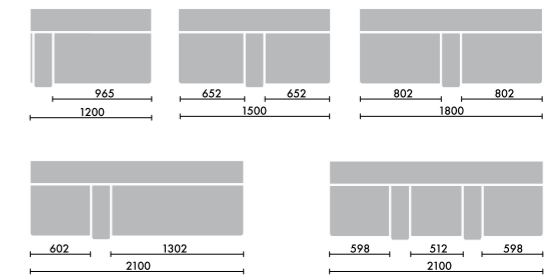

コンセント取り付け位置