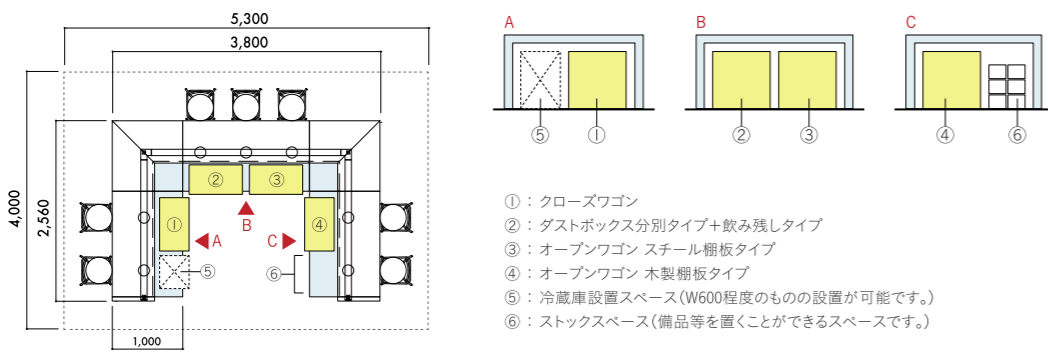

ワゴン設置例

ビッグカウンター ■天板…表面材:メラミン化粧板、エッジ:突板ポリウレタン塗装着色仕上げ、芯材:LVL、合板(コーナータイプのみ) ■扉板…表面材:ポリ合板・プリントMDF、エッジ:ABS、芯材:LVL ■背パネル…表面材:プリント合板、エッジ:ABS、芯材:LVL ■エンドパネル…表面材:ポリ合板、エッジ:突板ポリウレタン塗装着色仕上げ(両側面)・メラミン化粧板(上下面) ■配線トレー…スチール、粉体塗装(ブラック) ■中間脚…スチール、粉体塗装(ブラック) ■配線ビーム…スチール、粉体塗装(ホワイト、ブラック)

ローカウンター ■天板…表面材:メラミン化粧板、エッジ:メラミン化粧板、芯材:LVL ■扉板…表面材:プリント合板、エッジ:ABS ■エンドパネル…メラミン化粧板、エッジ:メラミン化粧板
※ローカウンターを単独で使用することはできません。必ずハイカウンターと合わせて使用してください。

ビッグテーブル ■天板…表面材:メラミン化粧板、エッジ:突板ポリウレタン塗装着色仕上げ、芯材:LVL ■扉板…表面材:ポリ合板・プリントMDF、エッジ:ABS、芯材:LVL ■背パネル…表面材:プリント合板、エッジ:ABS、芯材:LVL ■エンドパネル…表面材:ポリ合板、エッジ:突板ポリウレタン塗装着色仕上げ(両側面)・メラミン化粧板(上下面) ■配線トレー…スチール、粉体塗装(ブラック) ■中間脚…スチール、粉体塗装(ブラック) ■配線ビーム…スチール、粉体塗装(ホワイト、ブラック)

やぐら アルミ押出材、溶剤塗装

オープンワゴン木製棚板タイプ ■本体…ポリ合板 ■棚板…ポリ合板 ■キャスター…ナイロンφ39

オープンワゴンスチール棚板タイプ ■本体…ポリ合板 ■棚板…金属 ■キャスター…ナイロンφ39

クローズワゴン ■本体…ポリ合板 ■天板…メラミン化粧板 ■扉板…ポリ合板 ■キャスター…ナイロンφ39

ダストワゴン ■本体…ポリ合板 ■天板…メラミン化粧板 ■ゴミ箱…ポリプロピレン(容量30ℓ) ■ポリタンク…ポリエチレン(容量10ℓ)

※2口電源コンセント定格電圧125V、合計1500Wまで