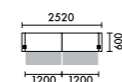

## big table

大きなテーブルを囲んでいると、自然と隣や対面に座る同僚との会話が始まります。自分の仕事に集中できて、ふとした瞬間に会話が生まれる心地良い距離感。上部に組まれたやぐらには、ペンダントライトや植栽を吊るし、緩やかな空間の境界線をつくることもできます。

1st STEP

**A**

天板形状  
サイズ  
LED照明 有無  
ローカウンター 有無

I型

LED照明	ローカウンター
なし	なし
あり	なし
なし	あり
あり	あり