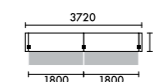

## big table

大きなテーブルを囲んでいると、自然と隣や対面に座る同僚との会話が始まります。自分の仕事に集中できて、ふとした瞬間に会話が生まれる心地良い距離感。上部に組まれたやぐらには、ペンダントライトや植栽を吊るし、緩やかな空間の境界線をつくることもできます。

1st STEP

**A**

天板形状  
サイズ  
LED照明 有無  
ローカウンター 有無

I型

LED照明	ローカウンター
なし	なし
あり	なし
なし	あり
あり	あり