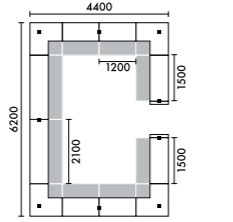

W4400xD6200	
C1A	¥3,801,000
C1B	¥4,268,400
C1C	¥4,469,800
C1D	¥4,937,200

ラグ **XY-BRG5977** W5900xD7700(4枚組) ¥1,181,180