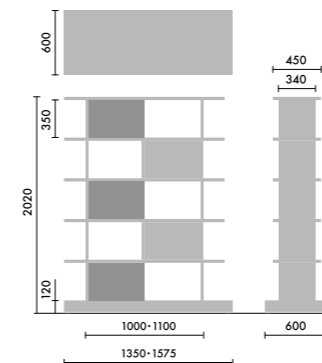

OPTION

ウォールシェルフは、書籍を並べて収納するだけでなく、スタンドを使うことで書籍の紙面やタブレット画面などを立てて、展示棚のようにディスプレイすることができます。

マガジスタンド **XY-BMRBS** ¥4,900

株式会社 倉田裕之 / 建築・計画事務所
スチール1.6t、粉体焼付塗装

ブックエンド **XY-BMRBE** ¥4,200

株式会社 倉田裕之 / 建築・計画事務所
スチール1.6t、粉体焼付塗装

タブレットスタンド **XY-BMRIS** ¥4,900

株式会社 倉田裕之 / 建築・計画事務所
スチール1.6t、粉体焼付塗装

※使用できるタブレット端末:10インチ未満、730g以下、横置きのみ

カードスタンド(A4) **XY-BMRDSA4** ¥3,900

株式会社 倉田裕之 / 建築・計画事務所
アクリル板、本体:ラバーウッド

カードスタンド(A7) **XY-BMRDSA7** ¥2,200

株式会社 倉田裕之 / 建築・計画事務所
アクリル板、本体:ラバーウッド

シェルフ ロータイプ

シェルフ ■天板・棚板…表面材:メラミン化粧板、エッジ:ABS ■支柱・ベア…表面材:メラミン化粧板 ■L型パネル…表面材:ビニルクロス ※アジャスター付(調整幅0~30mm)
ベンチタイプ ■座面…張地:布張地、クッション:ウレタンフォーム ■天板…表面材:メラミン化粧板、エッジ:ABS ■ベース…表面材:メラミン化粧板
※アジャスター付(調整幅0~30mm) ※単体で使用することはできません。必ずシェルフと連結して使用してください。
ディスプレイタイプ ■天板・棚板…表面材:メラミン化粧板、エッジ:ABS ■ベース…表面材:メラミン化粧板 ■パネル…表面材:ビニルクロス ■ディスプレイボックス…外面:メラミン化粧板、内側:ウレタン塗装、掲示板:布張地
※アジャスター付(調整幅0~30mm) ※単体で使用することはできません。必ずシェルフと連結して使用してください。※取り付け可能なディスプレイは右のとおりです。
オプション ■LEDライト・LED電源ユニット…消費電力:7W(W750用・1連)、14W(W750用・2連)、21W(W750用・3連)、12W(W1275用・1連)、24W(W1275用・2連)、36W(W1275用・3連)、14W(W1500用・1連)、28W(W1500用・2連)、42W(W1500用・3連)

【特記事項】家具の転倒や、重大な事故につながる恐れがあるため、下記事項を守って設置してください。
○必ず複数台を連結し、単体では使用しないでください(ロータイプは除く)。○ハイタイプW750は、必ずハイタイプW1275、W1500、ディスプレイタイプと連結して使用してください。○ハイタイプについては、全て床固定を行って設置してください。○ハイタイプD450は必ず壁面に沿ってレイアウトし、全て壁固定および床固定を行ってください。○ディスプレイタイプは、必ず左右にシェルフハイタイプを連結して設置してください。○壁固定は、壁内にLGSなどの芯材が入っていることを確認し、芯材に対してしっかりと固定してください。○設置は必ず床面との水平を保ってください。○棚板1枚あたり耐荷重(等分布)/376N(約40kgf)