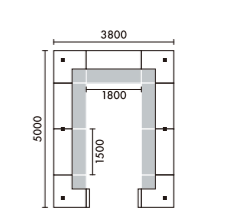

W3800xD5000	
C7A	¥2,925,800
C7B	¥3,215,500
C7C	¥3,412,600
C7D	¥3,702,300

ラグ **XY-BRG5365** W5300xD6500(4枚組) ¥895,700