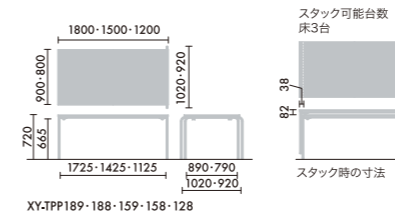

XY-TPP A / B / C

1st STEP
A / サイズ

4本脚

1800×900 ¥68,000	1800×800 ¥66,000	1500×900 ¥65,000	1500×800 ¥63,000	1200×800 ¥62,000
189	188	159	158	128

2nd STEP
B / 脚仕上げ

塗装	+ ¥0	SAA ホワイト	E6A ブラック
メッキ	+ ¥10,000	M メッキ	

3rd STEP
C / 天板色

メラミン化粧板	+ ¥0	MCW グレインドホワイト	MCO ホワイトナチュラル	MCT グレインドナチュラル	MCB グレインドブラック

■天板…表面材：メラミン化粧板、エッジ：樹脂押出材（ABS）、芯材：パーティクルボード ■脚…スチール丸パイプ（φ31.8）、粉体塗装（SAA、E6A）、クロームメッキ（M） ■キャスター…樹脂成形品（ナイロン）、片側2脚 ■アジャスター…樹脂成形品（ナイロン）