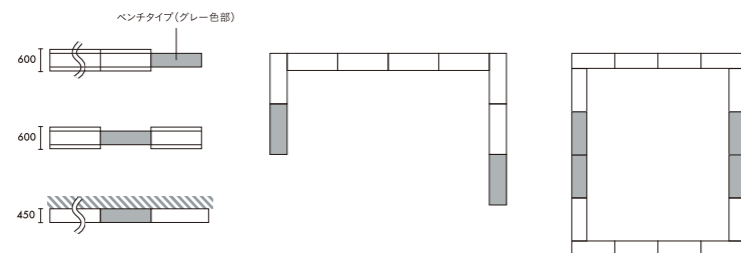

ベンチタイプを設置する場合

右記レイアウトのように、連結するシェルフが、上記のレイアウト制限を満たしていれば、それに追加する形での設置が可能です。

注:壁固定が必要なレイアウトは、必ず壁固定金具をご使用下さい。 壁固定金具:PE-L4N ¥730
注:D600タイプを除き、ハイシェルフは必ず床固定をして設置してください。
壁面に付いているシェルフは必ず壁固定が必要です。