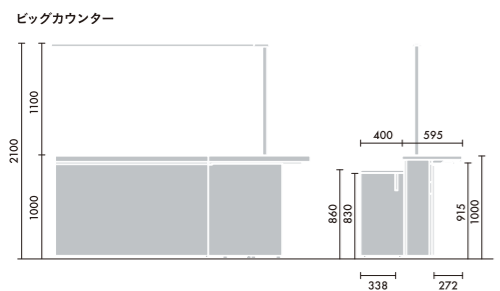

ビッグカウンター ■天板…表面材：メラミン化粧板、エッジ：突板ポリウレタン塗装着色仕上げ、芯材：LVL、合板（コーナータイプのみ） ■幕板…表面材：ポリ合板・プリントMDF、エッジ：ABS、芯材：LVL ■背パネル…表面材：プリント合板、エッジ：ABS、芯材：LVL ■エンドパネル…表面材：ポリ合板、エッジ：突板ポリウレタン塗装着色仕上げ（両側面）・メラミン化粧板（上下面） ■配線トレー…スチール、粉体塗装（ブラック） ■中間脚…スチール、粉体塗装（ブラック） ■配線ビーム…スチール、粉体塗装（ホワイト、ブラック）

ローカウンター ■天板…表面材：メラミン化粧板、エッジ：メラミン化粧板、芯材：LVL ■幕板…表面材：プリント合板、エッジ：ABS ■エンドパネル…メラミン化粧板、エッジ：メラミン化粧板
※ローカウンターを単独で使用することはできません。必ずハイカウンターと合わせて使用してください。

ビッグテーブル ■天板…表面材：メラミン化粧板、エッジ：突板ポリウレタン塗装着色仕上げ、芯材：LVL ■幕板…表面材：ポリ合板・プリントMDF、エッジ：ABS、芯材：LVL ■背パネル…表面材：プリント合板、エッジ：ABS、芯材：LVL ■エンドパネル…表面材：ポリ合板、エッジ：突板ポリウレタン塗装着色仕上げ（両側面）・メラミン化粧板（上下面） ■配線トレー…スチール、粉体塗装（ブラック） ■中間脚…スチール、粉体塗装（ブラック） ■配線ビーム…スチール、粉体塗装（ホワイト、ブラック）

やぐら アルミ押出材、溶剤塗装

※2口電源コンセント定格電圧125V、合計1500Wまで

OPTION

飲食に適したワゴンやダストボックスをビッグカウンターと組合せて、自由にレイアウトできます。また、傾斜設置もできる棚板を選択することで、見やすくディスプレイすることが可能です。

※2017年7月上旬発売予定