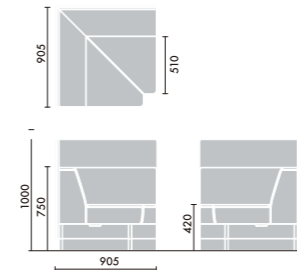

MCSL

※コンセント、クッションはファブリックのみ。

ストレートタイプ パネル無

ストレートタイプ パネル付

コンセント取り付け位置

コーナータイプ パネル無

コーナータイプ パネル付

■背・座…ポリウレタンフォーム ■張地…布張地(アクリル、ウール) ■脚部…表面材:メラミン化粧板、エッジ:ABS、アジャスター:ナイロン ■コンセント(2口)…本体:樹脂成型品、布張地
 ※2口電源コンセント定格電圧125V、合計1500Wまで。
 ※アジャスター調整幅(0~30mm)