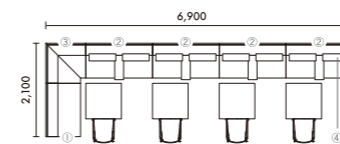

⑤…ソファ同士を横に連結する際は、ソファベース連結金具を取り付けて下さい。