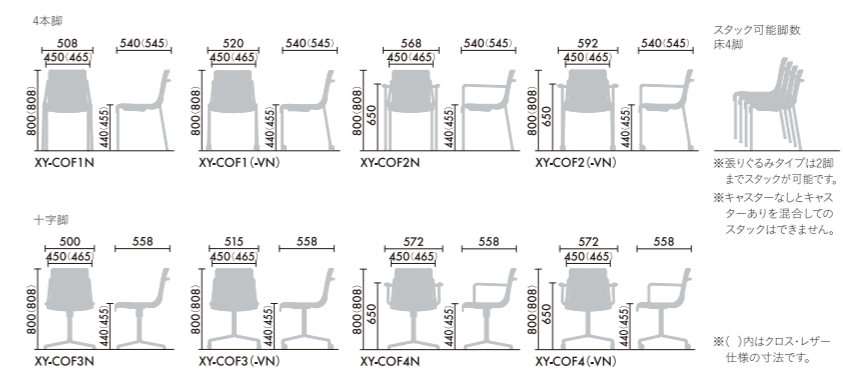

価格も同様の流れで、Step1で選んだタイプの価格に、素材、色、パーツの価格を追加していくと、目的の商品の価格となります。オプション商品・ラグについては、色品番がある商品は末尾に色品番を追加することで品番が完成します。

WEB 版プライスリスト <http://kokuyo.jp/days>

DAYS CHAIR

offset frame designed by 

wood side

hang like

DAYS TABLE

その全てが調和した新しい発想の家具です。

offset frame designed by ㄣ~D~ㄣ

ベース形状や素材などの組み合わせ次第で、
300通り以上のバリエーションを誇るチェア。
フレームがわずかに「はみ出ている」ようなデザインが特長です。
このフレームによって椅子が引きやすく、
スムーズな持ち運びが可能になっています。

XY-COF A / B / C / D

1st STEP		A / ベース形状					
	4本脚			十字脚			
		4本脚 アームなし ¥28,000	4本脚 アーム付き ¥33,200		アームなし ¥45,600	アーム付き ¥51,100	
		1	2		3	4	
2nd STEP		B / フレーム仕上げ					
塗装	+ ¥0						
		SAA ホワイト	E6A ブラック				
メッキ	+ ¥7,000			十字脚			
		M メッキ			+ ¥13,000	M メッキ	
3rd STEP		C / 背座素材					
樹脂	+ ¥0						
		PAW ホワイト	E6 ブラック	38 ホワイトターコイズ	E2 ライトグレー	OF オラング	2E ディープフォレスト
クロス	+ ¥23,800						
		K9C2 スカイグレー	K9B6 ブラック	K90H チャコールブラウン	K912 ライトカーキ	K913 モデレートカーキ	K908 バーミリオン
		K952 ライトスカイ	K9Q5 オリーブグリーン				
レザー	+ ¥27,200						
		VA0G スモークブラウン	VAE6 ブラック				
4th STEP		D / キャスター					
なし	+ ¥0	N		十字脚	+ ¥6,900	N	※座面回転機構あり
あり	+ ¥7,000	-VN			+ ¥0	-VN	※座面回転機構なし