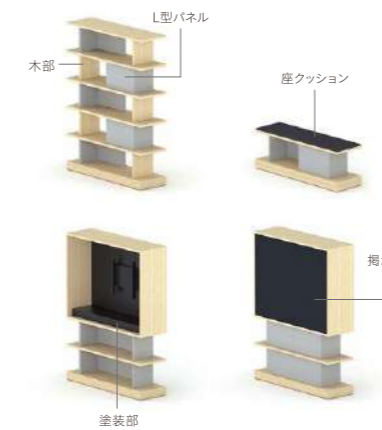

W1275xD450xH1260 **124** ¥220,000
W1500xD450xH1260 **154** ¥235,000

W1275xD300xH2020 **123** ¥310,000
W1500xD300xH2020 **153** ¥330,000
W1275xD450xH2020 **124** ¥340,000
W1500xD450xH2020 **154** ¥360,000

W1275xD300xH2020 **123** ¥310,000
W1500xD300xH2020 **153** ¥330,000
W1275xD450xH2020 **124** ¥340,000
W1500xD450xH2020 **154** ¥360,000
W1275xD600xH2020 **126** ¥350,000
W1500xD600xH2020 **156** ¥370,000

W1500xD450xH2020 **S154** ¥570,000
W1500xD600xH2020 **W156** ¥590,000
W1275xD450xH2020 **S124** ¥538,000
W1275xD600xH2020 **W126** ¥560,000
注:ディスプレイ取り付け可能サイズはP50の仕様欄
をご参照ください。

W1275xD300xH2015 **123** ¥130,000
W1275xD450xH2015 **124** ¥160,000
W1500xD300xH2015 **153** ¥140,000
W1500xD450xH2015 **154** ¥173,000

W1275xD450xH520 **124** ¥140,000
W1500xD450xH520 **154** ¥150,000

ローシェルフ連結金具 **XY-BWSC6** ¥5,000

※ローシェルフを並べて配置する際は必ず必要です。直線配置、直角配置共用。

ハイシェルフ連結金具 **XY-BWSC10**

¥8,600

※ハイシェルフ連結金具は、ハイシェルフを並べて配置する際は必ず必要です。直線配置、直角配置共用。 ※ハイシェルフは必ず床固定してください。1台につき1つ必要です。 ※次ページのレイアウト制限で壁固定が必要な場合は必ず壁固定してください。

床固定金具 **XY-BWSFC**

¥5,000

壁固定金具 **PE-L4N**

¥730

ゲート下プレース

W1275用 **XY-BWSEC** ¥15,000

W1500用 **XY-BWSEC15** ¥16,000

※左右がD600タイプで床固定しない場合は、ゲート下に取り付けが必要です。

3rd STEP
C / カラー

	木部	L型パネル	塗装部	掲示板	座クッション
DAYSモダン	MC0	MC0	—	—	—
	ホワイトナチュラル	スカイグレー	ブラック	ブラック	チャコールグレー
	MC0	—	—	K4B6	K9B5
DAYSナチュラル	MC1	MC1	—	—	—
	グレイドナチュラル	スカイグレー	ホワイト	パールベージュ	スカイグレー
	MC1	—	—	K401	K9C2
DAYSシック	MC5	MC5	—	—	—
	モデレートブラウン	スカイグレー	ブラック	ブラック	グレー
	MC5	—	—	K4B6	K9M

DAYSモダン