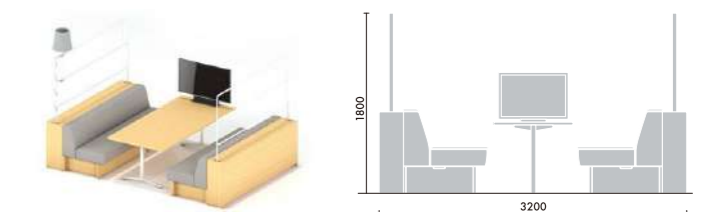

ラダースクリーンを組み合わせることで、ホワイトボードやライトスタンド、植栽などを取り付けることができます。