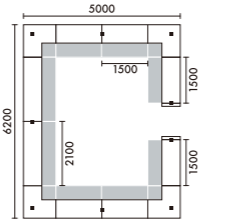

W5000xD6200	
C2A	¥3,860,600
C2B	¥4,329,600
C2C	¥4,542,600
C2D	¥5,011,600

ラグ **XY-BRG6577** W6500xD7700(4枚組) ¥1,301,300