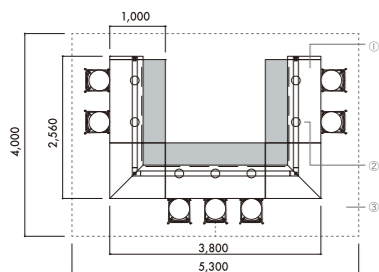

品名	品番	数量
①ビッグカウンター W3800×D2560 LED照明あり ローカウンターあり	K8DN	×1
②ペンダントライト	XY-BBTERP7209W	×7
③ラグ W5300×D4000	XY-BRG534017	×1
合計金額		¥2,912,600

※イスはP23「hang like」をごらんください。 ※植栽及びプランターは含みません。