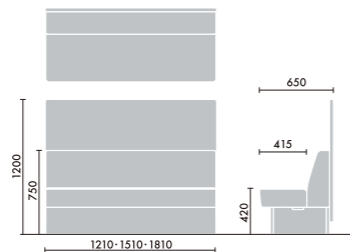

レザー
DAYS ナチュラル

MC1L

本体張地
木部
サンドグレー VYEE
グレインドナチュラル MC1

レザー
DAYS シック

MC5L

本体張地
木部
サンドグレー VYEE
モデレートブラウン MC5

コンパクトタイプ パネル無 コンセント無

コンパクトタイプ パネル付 コンセント無