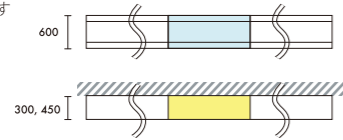

LAYOUT RULE レイアウト制限(シェルフハイタイプ)

直線に置く場合

D600は自立して設置できますが、D300、D450は壁固定が必要です