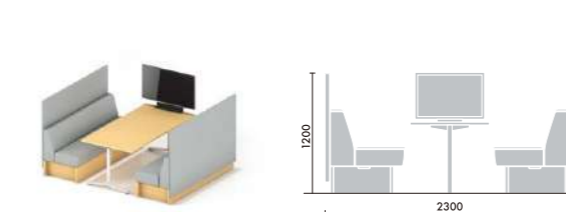

省スペースで配置したい場合はコンパクトタイプをお選びください。

スタンダードタイプ (ラダースクリーン使用)