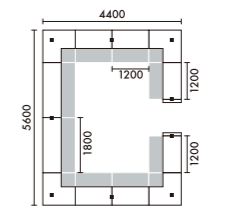

W4400xD5600	
C6A	¥3,743,200
C6B	¥4,209,200
C6C	¥4,398,400
C6D	¥4,864,400

ラグ **XY-BRG5971** W5900xD7100(4枚組) ¥1,089,140