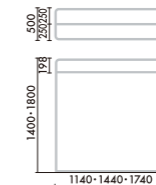

かばんや小物置きとしても使える配線ボックス。

手軽に付け外しできるオプション。

単体タイプ(標準)

単体タイプ(植栽)

壁面タイプ

コートハンガータイプ

コーナータイプ(標準)

コーナータイプ(植栽)