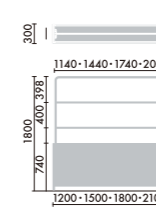

1st STEP
A タイプ

単体タイプ

標準

植栽

コーナータイプ

標準

植栽

壁面タイプ

コートハンガータイプ

ソファ連結タイプ

標準

植栽

プラントボックス

2nd STEP
B サイズ

W1140xD500xH1400	1214	¥72,500
W1440xD500xH1400	1514	¥74,000
W1740xD500xH1400	1814	¥76,000
W1140xD500xH1800	1218	¥82,000
W1440xD500xH1800	1518	¥83,700
W1740xD500xH1800	1818	¥85,700

W1140xD500xH1400	1214	¥65,300
W1440xD500xH1400	1514	¥66,600
W1740xD500xH1400	1814	¥68,400
W1140xD500xH1800	1218	¥67,600
W1440xD500xH1800	1518	¥68,900
W1740xD500xH1800	1818	¥70,600

W1000xD1000xH1400	1014	¥111,000
W1000xD1000xH1800	1018	¥114,500

W1000xD1000xH1400	1014	¥84,500
W1000xD1000xH1800	1018	¥88,000

W1140xD500xH1800	1218	¥72,900
W1740xD500xH1800	1818	¥75,700
W1140xD500xH2400	1224	¥94,000
W1740xD500xH2400	1824	¥97,500

W978xD500xH1800	98	¥65,900

W1200xD300xH1800(740)	1218	¥143,000
W1500xD300xH1800(740)	1518	¥148,000
W1800xD300xH1800(740)	1818	¥153,300
W2100xD300xH1800(740)	2118	¥162,700

W1200xD300xH1400(740)	1214	¥133,600
W1500xD300xH1400(740)	1514	¥138,400
W1800xD300xH1400(740)	1814	¥143,500
W2100xD300xH1400(740)	2114	¥150,900
W1200xD300xH1800(740)	1218	¥135,800
W1500xD300xH1800(740)	1518	¥140,600
W1800xD300xH1800(740)	1818	¥145,800
W2100xD300xH1800(740)	2118	¥153,200

W1200xD300xH740	127	¥90,200
W1500xD300xH740	157	¥93,800
W1800xD300xH740	187	¥97,500
W2100xD300xH740	217	¥101,300

ソファ連結金具 XY-BLSCF ¥3,400 注:ソファ1台とスクリーン1台を連結する際に1台必要です

3rd STEP
C カラー

4th STEP
D ソファ連結タイプ
プラントボックス
カラー

OPTION

※[ ]には色番を入れて下さい。

配線ボックス 単体タイプ用
W1140 XY-BLSLSA12 [ ] ¥47,500
W1440 XY-BLSLSA15 [ ] ¥55,400
W1740 XY-BLSLSA18 [ ] ¥63,300

配線ボックス 壁面タイプ用
W1140 XY-BLSLSW12 [ ] ¥63,300
W1740 XY-BLSLSW18 [ ] ¥79,200

配線ボックス コートハンガータイプ用 W978 XY-BLSLSH9 [ ] ¥47,500

コーナータイプ用
配線カバー
XY-BLSWC ¥7,200