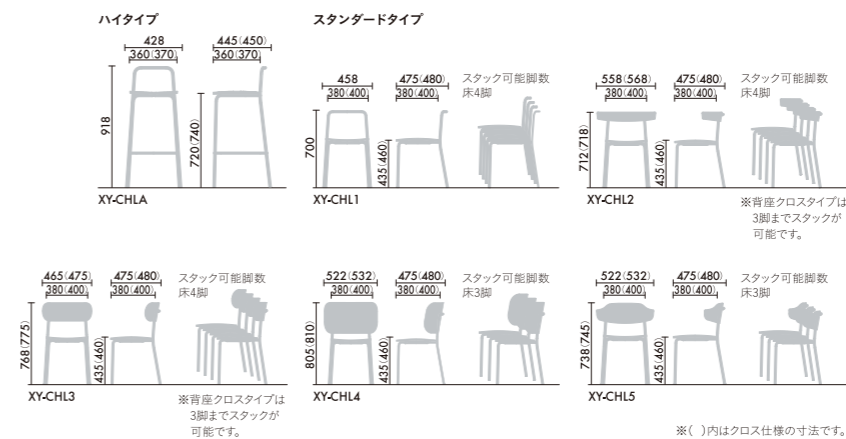

W2B グレインドブラック
 D/座

※背座それぞれ組み合わせ可能

背座クロスタイプ + ¥6,000

S スカイグレイ
 C/背

S ブラック
 D/座

K9C2 スカイグレイ
 D/座

K9B6 ブラック
 D/座

■背・座…ブナ成型合板(W2W, W2B)、
 ホワイトアッシュ突板(W70)、ウレタン塗
 装 ■脚…φ19.1スチール丸パイプ、粉
 体塗装(SAA, E6A, 38, 1L)、クローム
 メッキ(M) ■張地…布張地(アクリル、
 ウール)

※スタック可能脚数は、ベース形状によって異な
 ります。詳細は左記ご参照ください。

flip top

フラットなベース形状が印象的なフリップトップ。
 オフィシャルな場での打ち合わせから
 リラックスした雰囲気でのソロワークまで、多様なシーンで活躍します。
 また、上品なベースデザインからは想像もできない機動性は、
 極低床のキャスターから生まれます。
 フラップ機能とあわせて、容易に収納が可能です。