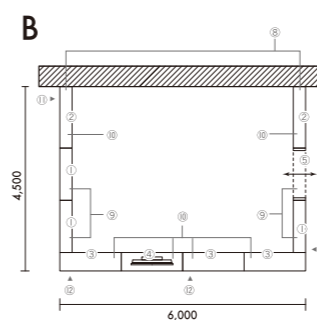

視線が抜けるデザインによって、

圧迫感を与えることなく空間を仕切ることができるウォールシェルフ。

向こうの様子が垣間見えることで、様々な気づきやコミュニケーションのきっかけを生み出します。

立体的に構成された棚は、両面に魅せるように収納ができるだけでなく、

配線コードを内部に通すことができるため、オーディオなどのスマートな設置が可能です。

⑥⑦ハイスヘルフを並べて設置する際は、ハイスヘルフ連結金具、床固定金具を必ず取り付けて下さい。