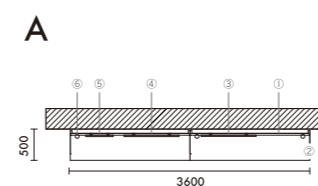

コンパクトタイプ パネル付

省スペースで配置したい場合はコンパクトタイプをお選びください。

スタンダードタイプ (ラダースクリーン使用)

ラダースクリーンを組み合わせることで、ホワイトボードやライトスタンド、植栽などを取り付けることができます。

ladder screen

壁を機能的に演出する壁面タイプと、
空間を穏やかに仕切る独立タイプの2種類があるラダースクリーン。
ホワイトボード、ブックスタンド、ピンナップボードなどのオプションパーツは、
自由に取り外して付け替えることが可能。
ミーティングやリフレッシュなどの用途に合わせたシーンをつくりだします。