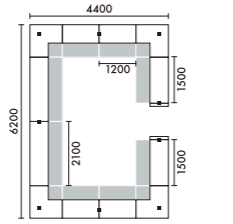

口型

W4400xD6200	
C1A	¥3,801,000
C1B	¥4,268,400
C1C	¥4,469,800
C1D	¥4,937,200

ラグ **XY-BRG5977** W5900xD7700(4枚組) ¥1,181,180