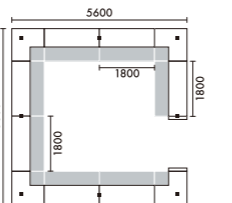

W5600xD5600	
C9A	¥3,701,400
C9B	¥4,178,800
C9C	¥4,330,200
C9D	¥4,807,600

ラグ **XY-BRG7171** W7100xD7100(4枚組) ¥1,310,660