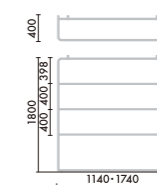

かばんや小物置きとしても使える配線ボックス。

手軽に付け外しできるオプション。

単体タイプ(標準)

単体タイプ(植栽)

壁面タイプ

コートハンガータイプ

コーナータイプ(標準)

コーナータイプ(植栽)