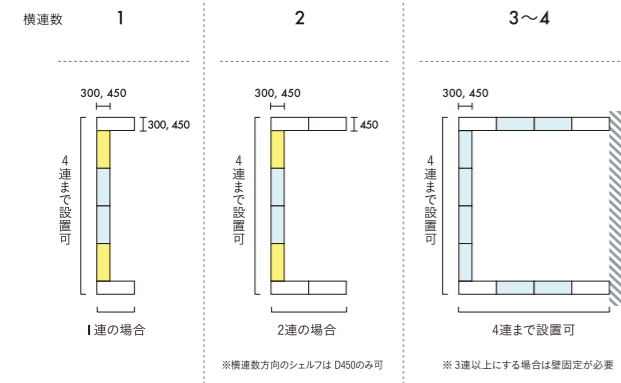

(例) 直線5連の場合 / LEDライト×5・LED電源ユニット×2

電源スイッチ位置

(例) L型2連×2連の場合 / LEDライト×2・LED電源ユニット×2

注:直線3連以下に対して1つ必要です。左端シェルフの上から3段目に設置されます。

LAYOUT RULE レイアウト制限(シェルフハイタイプ)

直線に置く場合

D600は自立して設置できますが、D300、D450は壁固定が必要です

コ型に置く場合