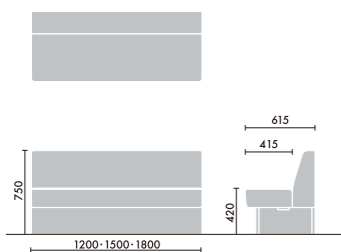

レザー
DAYS ナチュラル

MC1L

本体張地
木部
サンドグレー VYEE
グレインドナチュラル MC1

レザー
DAYS シック

MC5L

本体張地
木部
サンドグレー VYEE
モデレートブラウン MC5

コンパクトタイプ パネル無 コンセント無

コンパクトタイプ パネル付 コンセント無