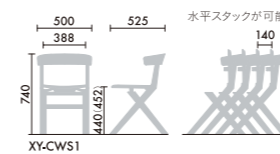

※( )内はクロス仕様の寸法です。

- ■背・座…ブナ成型合板、ウレタン塗装
- ■脚…ブナ無垢材、ウレタン塗装
- ■座パッド…布張地(アクリル、ウール)

※天然木を使用しているため商品の材料の特性上、個体による木目・色合いに差異があります。あらかじめご了承ください。