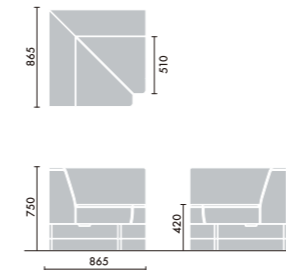

MCSL

※コンセント、クッションはファブリックのみ。

ストレートタイプ パネル無

ストレートタイプ パネル付

コンセント取り付け位置

コーナータイプ パネル無

コーナータイプ パネル付

■背・座…ポリウレタンフォーム ■張地…布張地(アクリル、ウール) ■脚部…表面材:メラミン化粧板、エッジ:ABS、アジャスター:ナイロン ■コンセント(2口)…本体:樹脂成型品、布張地
 ※2口電源コンセント定格電圧125V、合計1500Wまで。
 ※アジャスター調整幅(0~30mm)