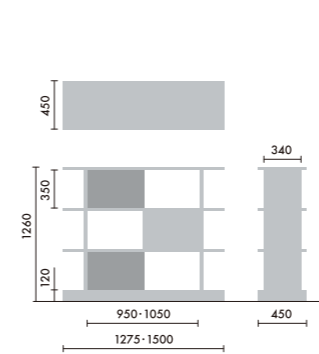

LAYOUT RULE レイアウト制限(シェルフハイタイプ)

直線に置く場合

D600は自立して設置できますが、D300、D450は壁固定が必要です

コ型に置く場合

L型に置く場合

1. は必ずD600をご使用下さい
2. はD450かD300ですが、壁に設置しているシェルフのみD300を使用でき、他はD450をご使用ください
3. 下記「…」が記載されている場合のみ連数を増やすことができます

口型に置く場合

D300またはD450のシェルフで構築して下さい

L型を閉じて置く場合

D300またはD450のシェルフで構築して下さい

ディスプレイタイプ、ゲートタイプを設置する場合

- ディスプレイタイプ、ゲートタイプいずれも設置可能
- ディスプレイタイプは設置可能、ゲートタイプは設置不可
- ディスプレイタイプ、ゲートタイプいずれも設置不可

※レイアウトの一辺につき、ディスプレイタイプ、ゲートタイプそれぞれ1つまで設置可能です。ただし、ディスプレイタイプとゲートタイプをとり合わせに設置することはできません。

ベンチタイプを設置する場合

右記レイアウトのように、連結するシェルフが、上記のレイアウト制限を満たしていれば、それに追加する形での設置が可能です。

注:壁固定が必要なレイアウトは、必ず壁固定金具をご使用下さい。 壁固定金具:PE-L4N ¥730
注:D600タイプを除き、ハイシェルフは必ず床固定をして設置してください。
壁面に付いているシェルフは必ず壁固定が必要です。

シェルフ ロータイプ

シェルフ ハイタイプ

ディスプレイタイプ

ゲートタイプ

ベンチタイプ

ディスプレイタイプ

シェルフ ■天板・棚板…表面材:メラミン化粧板、エッジ:ABS ■支柱・ベース…表面材:メラミン化粧板 ■L型パネル…表面材:ビニルクロス ※アジャスター付(調整幅0~30mm)
ベンチタイプ ■座面…裏地:布張地、クッション:ウレタンフォーム ■天板…表面材:メラミン化粧板、エッジ:ABS ■ベース…表面材:メラミン化粧板
※アジャスター付(調整幅0~30mm) ※単体で使用することはできません。必ずシェルフと連結して使用してください。
ディスプレイタイプ ■天板・棚板…表面材:メラミン化粧板、エッジ:ABS ■ベース…表面材:メラミン化粧板 ■パネル…表面材:ビニルクロス ■ディスプレイボックス…外面:メラミン化粧板、内側:ウレタン塗装、掲示板:布張地
※アジャスター付(調整幅0~30mm) ※単体で使用することはできません。必ずシェルフと連結して使用してください。※取り付け可能なディスプレイは右のとおりです。
LEDライト・LED電源ユニット(オプション) ■消費電力…12W(W1275用・1連)、24W(W1275用・2連)、36W(W1275用・3連)、14W(W1500用・1連)、28W(W1500用・2連)、42W(W1500用・3連) ■定格電圧…100V(50/60Hz共用)

【特記事項】

○シェルフロータイプを除き、必ず複数台を連結し、別途記載のレイアウトルールに則って設置してください。レイアウトルールから外れたレイアウトを行うと、家具の転倒や、重大な事故につながる恐れがあります。○シェルフハイタイプD600を除き、ハイタイプについては床に固定して設置してください。○設置は必ず床面との水平を保ってください。○棚板1枚あたり耐荷重(等分布)/376N(約40kgf)

取り付け可能なディスプレイについて

ディスプレイタイプ W1500
サイズ:60インチまで ※アジャスター付(調整幅0~30mm)
横幅:W650mm~W1350mm 高さ:H510mm~H900mm