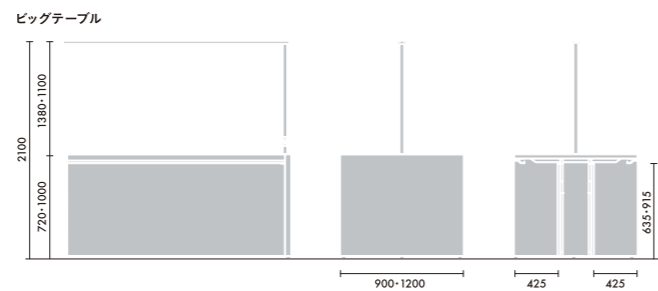

ビッグカウンター ■天板…表面材：メラミン化粧板、エッジ：突板ポリウレタン塗装着色仕上げ、芯材：LVL、合板（コーナータイプのみ） ■幕板…表面材：ポリ合板・プリントMDF、エッジ：ABS、芯材：LVL ■背パネル…表面材：プリント合板、エッジ：ABS、芯材：LVL ■エンドパネル…表面材：ポリ合板、エッジ：突板ポリウレタン塗装着色仕上げ（両側面）・メラミン化粧板（上下面） ■配線トレー…スチール、粉体塗装（ブラック） ■中間脚…スチール、粉体塗装（ブラック） ■配線ビーム…スチール、粉体塗装（ホワイト、ブラック）

ローカウンター ■天板…表面材：メラミン化粧板、エッジ：メラミン化粧板、芯材：LVL ■幕板…表面材：プリント合板、エッジ：ABS ■エンドパネル…メラミン化粧板、エッジ：メラミン化粧板
※ローカウンターを単独で使用することはできません。必ずハイカウンターと合わせて使用してください。

ビッグテーブル ■天板…表面材：メラミン化粧板、エッジ：突板ポリウレタン塗装着色仕上げ、芯材：LVL ■幕板…表面材：ポリ合板・プリントMDF、エッジ：ABS、芯材：LVL ■背パネル…表面材：プリント合板、エッジ：ABS、芯材：LVL ■エンドパネル…表面材：ポリ合板、エッジ：突板ポリウレタン塗装着色仕上げ（両側面）・メラミン化粧板（上下面） ■配線トレー…スチール、粉体塗装（ブラック） ■中間脚…スチール、粉体塗装（ブラック） ■配線ビーム…スチール、粉体塗装（ホワイト、ブラック）

やぐら アルミ押出材、溶剤塗装

※2口電源コンセント定格電圧125V、合計1500Wまで

OPTION

飲食に適したワゴンやダストボックスをビッグカウンターと組合せて、自由にレイアウトできます。また、傾斜設置もできる棚板を選択することで、見やすくディスプレイすることが可能です。

※2017年7月上旬発売予定