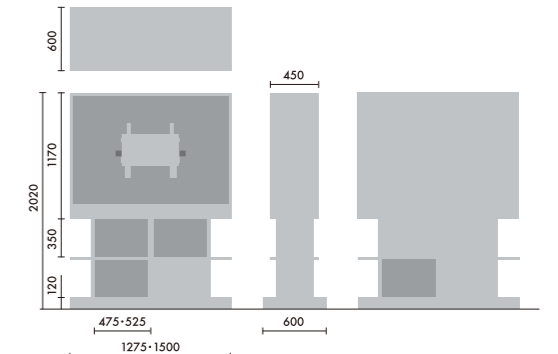

ディスプレイタイプ

シェルフ ■天板・棚板…表面材:メラミン化粧板、エッジ:ABS ■支柱・ベース…表面材:メラミン化粧板 ■L型パネル…表面材:ビニルクロス ※アジャスター付(調整幅0~30mm)
ベンチタイプ ■座面…裏地:布張地、クッション:ウレタンフォーム ■天板…表面材:メラミン化粧板、エッジ:ABS ■ベース…表面材:メラミン化粧板
※アジャスター付(調整幅0~30mm) ※単体で使用することはできません。必ずシェルフと連結して使用してください。
ディスプレイタイプ ■天板・棚板…表面材:メラミン化粧板、エッジ:ABS ■ベース…表面材:メラミン化粧板 ■パネル…表面材:ビニルクロス ■ディスプレイボックス…外面:メラミン化粧板、内側:ウレタン塗装、掲示板:布張地
※アジャスター付(調整幅0~30mm) ※単体で使用することはできません。必ずシェルフと連結して使用してください。※取り付け可能なディスプレイは右のとおりです。
LEDライト・LED電源ユニット(オプション) ■消費電力…12W(W1275用・1連)、24W(W1275用・2連)、36W(W1275用・3連)、14W(W1500用・1連)、28W(W1500用・2連)、42W(W1500用・3連) ■定格電圧…100V(50/60Hz共用)

【特記事項】

○シェルフロータイプを除き、必ず複数台を連結し、別途記載のレイアウトルールに則って設置してください。レイアウトルールから外れたレイアウトを行うと、家具の転倒や、重大な事故につながる恐れがあります。○シェルフハイタイプD600を除き、ハイタイプについては床に固定して設置してください。○設置は必ず床面との水平を保ってください。○棚板1枚あたり耐荷重(等分布)/376N(約40kgf)

取り付け可能なディスプレイについて

ディスプレイタイプ W1500
サイズ:60インチまで ※アジャスター付(調整幅0~30mm)
横幅:W650mm~W1350mm 高さ:H510mm~H900mm

ディスプレイタイプ W1275
サイズ:50インチまで 重量:40kgまで
横幅:W650mm~W125mm 高さ:H510mm~H900mm

ディスプレイ背面 取り付け穴位置
備方向:100mm・200mm・300mm・400mm