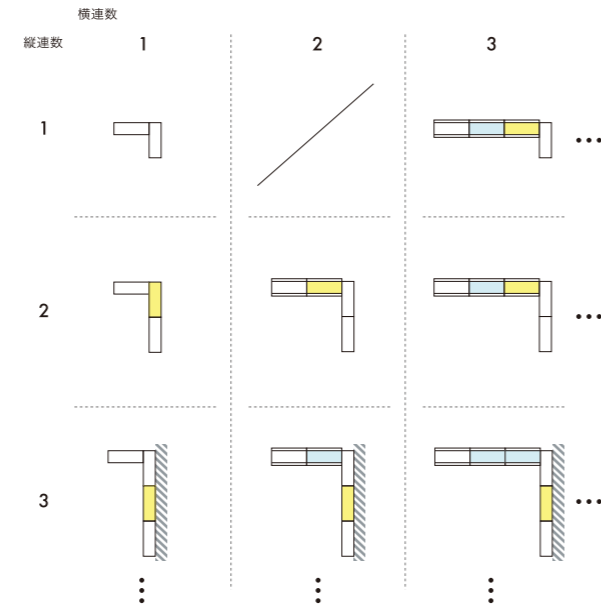

L型に置く場合

1. は必ずD600をご使用下さい
2. はD450かD300ですが、壁に設置しているシェルフのみD300を使用でき、他はD450をご使用ください
3. 下記「…」が記載されている場合のみ連数を増やすことができます

口型に置く場合

D300またはD450のシェルフで構築して下さい

L型を閉じて置く場合

D300またはD450のシェルフで構築して下さい

ディスプレイタイプ、ゲートタイプを設置する場合

- ディスプレイタイプ、ゲートタイプいずれも設置可能
- ディスプレイタイプは設置可能、ゲートタイプは設置不可
- ディスプレイタイプ、ゲートタイプいずれも設置不可

※レイアウトの一辺につき、ディスプレイタイプ、ゲートタイプそれぞれ1つまで設置可能です。ただし、ディスプレイタイプとゲートタイプをとり合わせに設置することはできません。