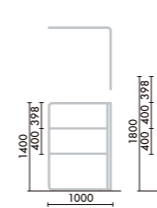

かばんや小物置きとしても使える配線ボックス。

手軽に付け外しできるオプション。

単体タイプ(標準)

単体タイプ(植栽)

壁面タイプ

コートハンガータイプ

コーナータイプ(標準)

コーナータイプ(植栽)