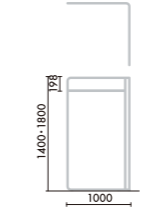

かばんや小物置きとしても使える配線ボックス。

手軽に付け外しできるオプション。

単体タイプ(標準)

単体タイプ(植栽)

壁面タイプ

コートハンガータイプ

コーナータイプ(標準)

コーナータイプ(植栽)