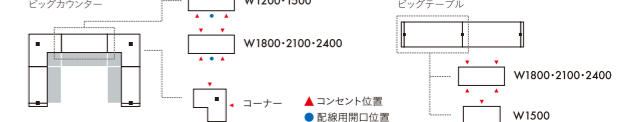

1st STEP

A

天板形状
サイズ
LED照明 有無
ローカウンター 有無

I型

LED照明	ローカウンター
なし	なし
あり	なし
なし	あり
あり	あり

W1620xD600	
S1A	¥381,600
S1B	¥436,000
S1C	¥443,300
S1D	¥497,700

ラグ **XY-BRG3122** W3100xD2200 ¥177,320

W1920xD600	
S2A	¥410,200
S2B	¥465,000
S2C	¥475,000
S2D	¥529,800

ラグ **XY-BRG3422** W3400xD2200 ¥194,480

W2220xD600	
S3A	¥425,100
S3B	¥480,300
S3C	¥493,400
S3D	¥548,600

ラグ **XY-BRG3722** W3700xD2200 ¥211,640

W2520xD600	
S4A	¥561,500
S4B	¥629,700
S4C	¥678,300
S4D	¥746,500

ラグ **XY-BRG4022** W4000xD2200 ¥228,800

W3120xD600	
S5A	¥662,200
S5B	¥771,000
S5C	¥785,600
S5D	¥894,400

ラグ **XY-BRG4722** W4700xD2200(2枚組) ¥268,840

W3720xD600	
S6A	¥719,400
S6B	¥829,000
S6C	¥849,000
S6D	¥958,600

ラグ **XY-BRG5322** W5300xD2200(2枚組) ¥303,160

W4320xD600	
S7A	¥749,200
S7B	¥859,600
S7C	¥885,800
S7D	¥996,200

ラグ **XY-BRG5922** W5900xD2200(2枚組) ¥337,480

コ型

LED照明	ローカウンター
なし	なし
あり	なし
なし	あり
あり	あり

W3500xD2260	
K1A	¥1,631,900
K1B	¥1,809,700
K1C	¥1,898,000
K1D	¥2,075,800

ラグ **XY-BRG5037** W5000xD3700(2枚組) ¥481,000

W3800xD2260	
K2A	¥1,660,600
K2B	¥1,838,700
K2C	¥1,929,800
K2D	¥2,107,900

ラグ **XY-BRG5337** W5300xD3700(2枚組) ¥509,860

W4400xD2260	
K3A	¥1,876,800
K3B	¥2,096,400
K3C	¥2,198,000
K3D	¥2,417,600

ラグ **XY-BRG5937** W5900xD3700(2枚組) ¥567,580

W5000xD2260	
K4A	¥1,906,600
K4B	¥2,127,000
K4C	¥2,234,400
K4D	¥2,454,800

ラグ **XY-BRG6537** W6500xD3700(2枚組) ¥625,300

W5600xD2260	
K5A	¥1,973,000
K5B	¥2,219,000
K5C	¥2,307,000
K5D	¥2,553,000

ラグ **XY-BRG7137** W7100xD3700(2枚組) ¥683,020

W6200xD2260	
K6A	¥2,001,000
K6B	¥2,247,600
K6C	¥2,342,000
K6D	¥2,588,600

ラグ **XY-BRG7737** W7700xD3700(2枚組) ¥740,740

W3500xD2560	
K7A	¥1,661,700
K7B	¥1,840,300
K7C	¥1,934,400
K7D	¥2,113,000

ラグ **XY-BRG5040** W5000xD4000(2枚組) ¥520,000

LED照明	ローカウンター
なし	なし
あり	なし
なし	あり
あり	あり

W3800xD2560	
K8A	¥1,690,400
K8B	¥1,869,300
K8C	¥1,966,200
K8D	¥2,145,100