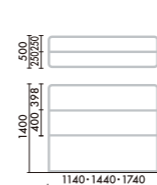

1st STEP
A タイプ

単体タイプ

標準

植栽

コーナータイプ

標準

植栽

壁面タイプ

コートハンガータイプ

ソファ連結タイプ

標準

植栽

プラントボックス

2nd STEP
B サイズ

W1140xD500xH1400	1214	¥72,500
W1440xD500xH1400	1514	¥74,000
W1740xD500xH1400	1814	¥76,000
W1140xD500xH1800	1218	¥82,000
W1440xD500xH1800	1518	¥83,700
W1740xD500xH1800	1818	¥85,700

W1140xD500xH1400	1214	¥65,300
W1440xD500xH1400	1514	¥66,600
W1740xD500xH1400	1814	¥68,400
W1140xD500xH1800	1218	¥67,600
W1440xD500xH1800	1518	¥68,900
W1740xD500xH1800	1818	¥70,600

W1000xD1000xH1400	1014	¥111,000
W1000xD1000xH1800	1018	¥114,500

W1000xD1000xH1400	1014	¥84,500
W1000xD1000xH1800	1018	¥88,000

W1140xD500xH1800	1218	¥72,900
W1740xD500xH1800	1818	¥75,700
W1140xD500xH2400	1224	¥94,000
W1740xD500xH2400	1824	¥97,500

W978xD500xH1800	98	¥65,900

W1200xD300xH1800(740)	1218	¥143,000
W1500xD300xH1800(740)	1518	¥148,000
W1800xD300xH1800(740)	1818	¥153,300
W2100xD300xH1800(740)	2118	¥162,700

W1200xD300xH1400(740)	1214	¥133,600
W1500xD300xH1400(740)	1514	¥138,400
W1800xD300xH1400(740)	1814	¥143,500
W2100xD300xH1400(740)	2114	¥150,900
W1200xD300xH1800(740)	1218	¥135,800
W1500xD300xH1800(740)	1518	¥140,600
W1800xD300xH1800(740)	1818	¥145,800
W2100xD300xH1800(740)	2118	¥153,200

W1200xD300xH740	127	¥90,200
W1500xD300xH740	157	¥93,800
W1800xD300xH740	187	¥97,500
W2100xD300xH740	217	¥101,300

ソファ連結金具 XY-BLSCF ¥3,400 注:ソファ1台とスクリーン1台を連結する際に1台必要です

3rd STEP
C カラー

4th STEP
D ソファ連結タイプ
プラントボックス
カラー

OPTION

※[ ]には色番を入れて下さい。

配線ボックス 単体タイプ用
W1140 XY-BLSLSA12 [ ] ¥47,500
W1440 XY-BLSLSA15 [ ] ¥55,400
W1740 XY-BLSLSA18 [ ] ¥63,300

配線ボックス 壁面タイプ用
W1140 XY-BLSLSW12 [ ] ¥63,300
W1740 XY-BLSLSW18 [ ] ¥79,200

配線ボックス コートハンガータイプ用 W978 XY-BLSLSH9 [ ] ¥47,500

コーナータイプ用
配線カバー
XY-BLSWC ¥7,200