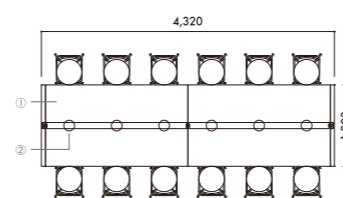

品名	品番	数量
①ビッグカウンター W3800×D2560 LED照明あり ローカウンターあり	K8DN	×1
②ペンダントライト	XY-BBTERP7209W	×7
③ラグ W5300×D4000	XY-BRG534017	×1
合計金額		¥2,912,600

※イスはP23「hang like」をごらんください。 ※植栽及びプランターは含みません。

big table

大きなテーブルを囲んでいると、自然と隣や対面に座る同僚との会話が始まります。自分の仕事に集中できて、ふとした瞬間に会話が生まれる心地良い距離感。上部に組まれたやぐらには、ペンダントライトや植栽を吊るし、緩やかな空間の境界線をつくることもできます。