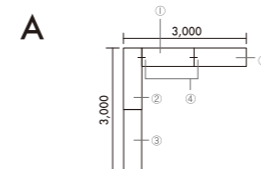

視線が抜けるデザインによって、

圧迫感を与えることなく空間を仕切ることができるウォールシェルフ。

向こうの様子が垣間見えることで、様々な気づきやコミュニケーションのきっかけを生み出します。

立体的に構成された棚は、両面に魅せるように収納ができるだけでなく、

配線コードを内部に通すことができるため、オーディオなどのスマートな設置が可能です。

⑥⑦ハイスヘルフを並べて設置する際は、ハイスヘルフ連結金具、床固定金具を必ず取り付けて下さい。