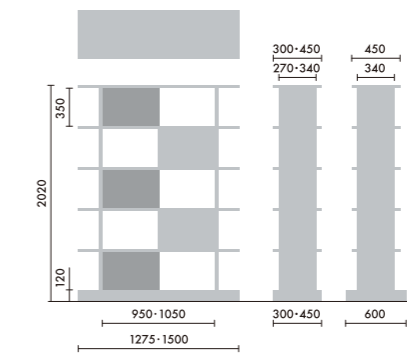

LAYOUT RULE レイアウト制限(シェルフハイタイプ)

直線に置く場合

D600は自立して設置できますが、D300、D450は壁固定が必要です

コ型に置く場合

L型に置く場合

1. は必ずD600をご使用下さい
2. はD450かD300ですが、壁に設置しているシェルフのみD300を使用でき、他はD450をご使用ください
3. 下記「…」が記載されている場合のみ連数を増やすことができます

口型に置く場合

D300またはD450のシェルフで構築して下さい

L型を閉じて置く場合

D300またはD450のシェルフで構築して下さい

ディスプレイタイプ、ゲートタイプを設置する場合

- ディスプレイタイプ、ゲートタイプいずれも設置可能
- ディスプレイタイプは設置可能、ゲートタイプは設置不可
- ディスプレイタイプ、ゲートタイプいずれも設置不可

※レイアウトの一辺につき、ディスプレイタイプ、ゲートタイプそれぞれ1つまで設置可能です。ただし、ディスプレイタイプとゲートタイプをとり合わせに設置することはできません。

ベンチタイプを設置する場合

右記レイアウトのように、連結するシェルフが、上記のレイアウト制限を満たしていれば、それに追加する形での設置が可能です。

注:壁固定が必要なレイアウトは、必ず壁固定金具をご使用下さい。 壁固定金具:PE-L4N ¥730
注:D600タイプを除き、ハイシェルフは必ず床固定をして設置してください。
壁面に付いているシェルフは必ず壁固定が必要です。

シェルフ ロータイプ

シェルフ ハイタイプ

ディスプレイタイプ

ゲートタイプ

ベンチタイプ

ディスプレイタイプ

シェルフ ■天板・棚板…表面材:メラミン化粧板、エッジ:ABS ■支柱・ベース…表面材:メラミン化粧板 ■L型パネル…表面材:ビニルクロス ※アジャスター付(調整幅0~30mm)
ベンチタイプ ■座面…裏地:布張地、クッション:ウレタンフォーム ■天板…表面材:メラミン化粧板、エッジ:ABS ■ベース…表面材:メラミン化粧板
※アジャスター付(調整幅0~30mm) ※単体で使用することはできません。必ずシェルフと連結して使用してください。
ディスプレイタイプ ■天板・棚板…表面材:メラミン化粧板、エッジ:ABS ■ベース…表面材:メラミン化粧板 ■パネル…表面材:ビニルクロス ■ディスプレイボックス…外面:メラミン化粧板、内側:ウレタン塗装、掲示板:布張地
※アジャスター付(調整幅0~30mm) ※単体で使用することはできません。必ずシェルフと連結して使用してください。※取り付け可能なディスプレイは右のとおりです。
LEDライト・LED電源ユニット(オプション) ■消費電力…12W(W1275用・1連)、24W(W1275用・2連)、36W(W1275用・3連)、14W(W1500用・1連)、28W(W1500用・2連)、42W(W1500用・3連) ■定格電圧…100V(50/60Hz共用)

【特記事項】

○シェルフロータイプを除き、必ず複数台を連結し、別途記載のレイアウトルールに則って設置してください。レイアウトルールから外れたレイアウトを行うと、家具の転倒や、重大な事故につながる恐れがあります。○シェルフハイタイプD600を除き、ハイタイプについては床に固定して設置してください。○設置は必ず床面との水平を保ってください。○棚板1枚あたり耐荷重(等分布)/376N(約40kgf)

取り付け可能なディスプレイについて

ディスプレイタイプ W1500
サイズ:60インチまで ※アジャスター付(調整幅0~30mm)
横幅:W650mm~W1350mm 高さ:H510mm~H900mm