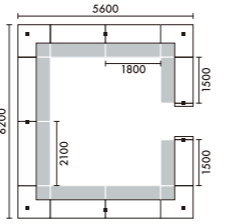

W5600xD6200	
C3A	¥3,993,400
C3B	¥4,513,600
C3C	¥4,687,800
C3D	¥5,208,000

ラグ **XY-BRG7177** W7100xD7700(4枚組) ¥1,421,420