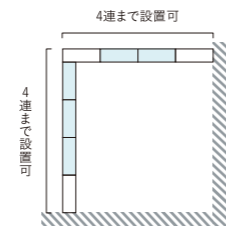

L型に置く場合

- は必ずD600をご使用下さい
- はD450かD300ですが、壁に設置しているシェルフのみD300を使用でき、他はD450をご使用ください
- 下記「…」が記載されている場合のみ連数を増やすことができます

口型に置く場合

D300またはD450のシェルフで構築して下さい

L型を閉じて置く場合

D300またはD450のシェルフで構築して下さい

ディスプレイタイプ、ゲートタイプを設置する場合

- ディスプレイタイプ、ゲートタイプいずれも設置可能
- ディスプレイタイプは設置可能、ゲートタイプは設置不可
- ディスプレイタイプ、ゲートタイプいずれも設置不可