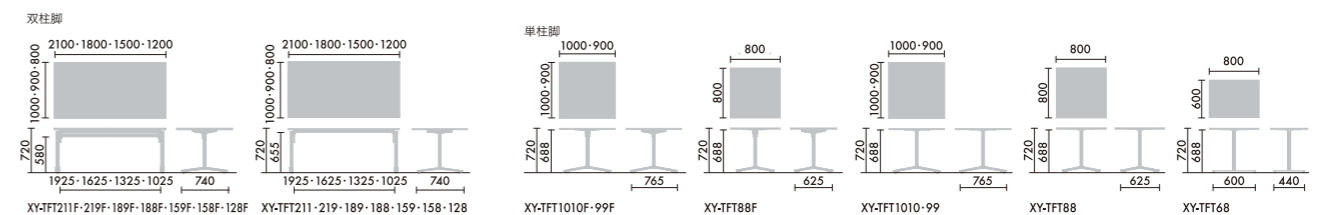

※スタック可能脚数は、ベース形状によって異な
 ります。詳細は左記ご参照ください。

flip top

フラットなベース形状が印象的なフリップトップ。
 オフィシャルな場での打ち合わせから
 リラックスした雰囲気でのソロワークまで、多様なシーンで活躍します。
 また、上品なベースデザインからは想像もできない機動性は、
 極低床のキャスターから生まれます。
 フラップ機能とあわせて、容易に収納が可能です。

XY-TFT A / B / C / D

1st STEP		双柱脚				単柱脚					
A	サイズ										
		2100×1000 ¥134,000	1800×900 ¥110,000	1500×900 ¥107,000	1200×800 ¥103,000	1000×1000 ¥90,500	900×900 ¥75,500	600×800 ¥68,000			
		211	189	159	128	1010	99	68			
		2100×900 ¥130,000	1800×800 ¥109,000	1500×800 ¥106,000		800×800 ¥70,500					
		219	188	158		88					
					※キャスター仕様		※キャスター仕様	※脚ベースの色はブラックのみ			
2nd STEP		天板タイプ		SC		SE					
		天板固定	+ ¥0								
		天板フラップ	+ ¥15,000	F		単柱脚 + ¥10,000	F				
3rd STEP		脚仕上げ		SAA ホワイト		E6A ブラック					
		塗装	+ ¥0								
		ポリッシュ	+ ¥10,000 ※脚支柱はブラック	P ポリッシュ		単柱脚 + ¥8,000 ※脚支柱はブラック	P ポリッシュ				
4th STEP		天板色		MCW グレインドホワイト		MCO ホワイトナチュラル		MC1 グレインドナチュラル		MCB グレインドブラック	
		メラミン化粧板	+ ¥0								