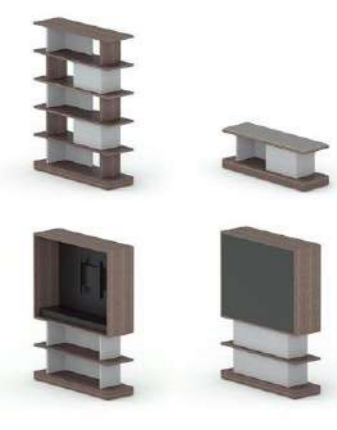

1st STEP
A / タイプ

ロータイプ(片面)

ロータイプ(両面)

ハイタイプ(片面)

ハイタイプ(両面)

ディスプレイタイプ

ゲートタイプ

ベンチタイプ

2nd STEP
B / サイズ

W1275xD450xH1260 **124** ¥220,000
W1500xD450xH1260 **154** ¥235,000

W1275xD450xH1260 **124** ¥220,000
W1500xD450xH1260 **154** ¥235,000

W1275xD300xH2020 **123** ¥310,000
W1500xD300xH2020 **153** ¥330,000
W1275xD450xH2020 **124** ¥340,000
W1500xD450xH2020 **154** ¥360,000

W1275xD300xH2020 **123** ¥310,000
W1500xD300xH2020 **153** ¥330,000
W1275xD450xH2020 **124** ¥340,000
W1500xD450xH2020 **154** ¥360,000
W1275xD600xH2020 **126** ¥350,000
W1500xD600xH2020 **156** ¥370,000

W1500xD450xH2020 **S154** ¥570,000
W1500xD600xH2020 **W156** ¥590,000
W1275xD450xH2020 **S124** ¥538,000
W1275xD600xH2020 **W126** ¥560,000
注:ディスプレイ取り付け可能サイズはP50の仕様欄
をご参照ください。

W1275xD300xH2015 **123** ¥130,000
W1275xD450xH2015 **124** ¥160,000
W1500xD300xH2015 **153** ¥140,000
W1500xD450xH2015 **154** ¥173,000

W1275xD450xH520 **124** ¥140,000
W1500xD450xH520 **154** ¥150,000

ローシェルフ連結金具 **XY-BWSC6** ¥5,000

※ローシェルフを並べて配置する際は必ず必要です。直線配置、直角配置共用。

ハイシェルフ連結金具 **XY-BWSC10**

¥8,600

※ハイシェルフ連結金具は、ハイシェルフを並べて配置する際は必ず必要です。直線配置、直角配置共用。 ※ハイシェルフは必ず床固定してください。1台につき1つ必要です。 ※次ページのレイアウト制限で壁固定が必要な場合は必ず壁固定してください。

床固定金具 **XY-BWSFC**

¥5,000

壁固定金具 **PE-L4N**

¥730

ゲート下プレース

W1275用 **XY-BWSEC** ¥15,000

W1500用 **XY-BWSEC15** ¥16,000

※左右がD600タイプで床固定しない場合は、ゲート下に取り付けが必要です。

3rd STEP
C / カラー

	木部	L型パネル	塗装部	掲示板	座クッション
DAYSモダン	MC0	MC0	—	—	—
	ホワイトナチュラル	スカイグレー	ブラック	ブラック	チャコールグレー
	MC0	—	—	K4B6	K9B5
DAYSナチュラル	MC1	MC1	—	—	—
	グレイドナチュラル	スカイグレー	ホワイト	パールベージュ	スカイグレー
	MC1	—	—	K401	K9C2
DAYSシック	MC5	MC5	—	—	—
	モデレートブラウン	スカイグレー	ブラック	ブラック	グレー
	MC5	—	—	K4B6	K9M

DAYSモダン

DAYSナチュラル

DAYSシック

OPTION

LEDライト W1275用 **XY-BWSL12** ¥45,000
LEDライト W1500用 **XY-BWSL14** ¥50,000

(光源:電球色)

LED電源ユニット D300用 **XY-BWSLC30N** ¥23,000
LED電源ユニット D450・600用 **XY-BWSLC45N** ¥25,000

LEDライト・LED電源ユニット 設置例