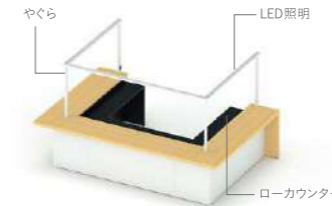

ラグ **XY-BRG5344** W5300xD4400(4枚組) ¥606,320

LED照明	ローカウンター
なし	なし
あり	なし
なし	あり
あり	あり

W4400xD2860	
K15A	¥1,973,000
K15B	¥2,219,400
K15C	¥2,307,000
K15D	¥2,553,400

ラグ **XY-BRG5944** W5900xD4400(4枚組) ¥674,960

W5000xD2860	
K16A	¥2,002,800
K16B	¥2,250,000
K16C	¥2,343,400
K16D	¥2,590,600

ラグ **XY-BRG6544** W6500xD4400(4枚組) ¥743,600

W5600xD2860	
K17A	¥2,069,200
K17B	¥2,342,000
K17C	¥2,416,000
K17D	¥2,688,800

ラグ **XY-BRG7144** W7100xD4400(4枚組) ¥812,240

W6200xD2860	
K18A	¥2,097,200
K18B	¥2,370,600
K18C	¥2,451,000
K18D	¥2,724,400

ラグ **XY-BRG7744** W7700xD4400(4枚組) ¥880,880

W3500xD3160	
K19A	¥1,756,100
K19B	¥1,961,300
K19C	¥2,042,200
K19D	¥2,247,200

ラグ **XY-BRG5047** W5000xD4700(4枚組) ¥611,000

W3800xD3160	
K20A	¥1,784,800
K20B	¥1,990,300
K20C	¥2,073,800
K20D	¥2,279,300

ラグ **XY-BRG5347** W5300xD4700(4枚組) ¥647,660

W4400xD3160	
K21A	¥2,001,000
K21B	¥2,248,000
K21C	¥2,342,000
K21D	¥2,589,000

ラグ **XY-BRG5947** W5900xD4700(4枚組) ¥720,980

LED照明	ローカウンター
なし	なし
あり	なし
なし	あり
あり	あり

W5000xD3160	
K22A	¥2,030,800
K22B	¥2,278,600
K22C	¥2,378,400
K22D	¥2,626,200

ラグ **XY-BRG6547** W6500xD4700(4枚組) ¥794,300

W5600xD3160	
K23A	¥2,097,200
K23B	¥2,370,600
K23C	¥2,451,000
K23D	¥2,724,400

ラグ **XY-BRG7147** W7100xD4700(4枚組) ¥867,620

W6200xD3160	
K24A	¥2,125,200
K24B	¥2,399,200
K24C	¥2,486,000
K24D	¥2,760,000

ラグ **XY-BRG7747** W7700xD4700(4枚組) ¥940,940

カウンター凡例

カウンター構成