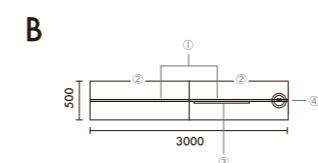

品名	品番	数量
①ラダースクリーン 単体タイプ(標準) W1440×H1800	XY-BLSA1518SAA	×2
②配線ボックス 単体タイプ用 W1440	XY-BLSA15MC1	×2
③ピンナップボード	XY-BLSPBSAA	×1
④ライトスタンド	XY-BLSLMSAA	×1
合計金額		¥353,100

※植栽及びプランターは含みません。