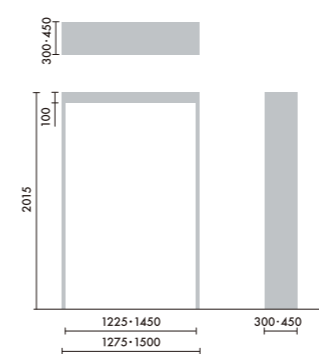

LAYOUT RULE レイアウト制限(シェルフハイタイプ)

直線に置く場合

D600は自立して設置できますが、D300、D450は壁固定が必要です

コ型に置く場合

L型に置く場合

1. は必ずD600をご使用下さい
2. はD450かD300ですが、壁に設置しているシェルフのみD300を使用でき、他はD450をご使用ください
3. 下記「…」が記載されている場合のみ連数を増やすことができます

口型に置く場合

D300またはD450のシェルフで構築して下さい

L型を閉じて置く場合

D300またはD450のシェルフで構築して下さい

ディスプレイタイプ、ゲートタイプを設置する場合

- ディスプレイタイプ、ゲートタイプいずれも設置可能
- ディスプレイタイプは設置可能、ゲートタイプは設置不可
- ディスプレイタイプ、ゲートタイプいずれも設置不可

※レイアウトの一辺につき、ディスプレイタイプ、ゲートタイプそれぞれ1つまで設置可能です。ただし、ディスプレイタイプとゲートタイプをとり合わせに設置することはできません。

ベンチタイプを設置する場合

右記レイアウトのように、連結するシェルフが、上記のレイアウト制限を満たしていれば、それに追加する形での設置が可能です。

注:壁固定が必要なレイアウトは、必ず壁固定金具をご使用下さい。 壁固定金具:PE-L4N ¥730
注:D600タイプを除き、ハイシェルフは必ず床固定をして設置してください。
壁面に付いているシェルフは必ず壁固定が必要です。

シェルフ ロータイプ

シェルフ ハイタイプ

ディスプレイタイプ

ゲートタイプ

ベンチタイプ

ディスプレイタイプ

シェルフ ■天板・棚板…表面材:メラミン化粧板、エッジ:ABS ■支柱・ベース…表面材:メラミン化粧板 ■L型パネル…表面材:ビニルクロス ※アジャスター付(調整幅0~30mm)
ベンチタイプ ■座面…裏地:布張地、クッション:ウレタンフォーム ■天板…表面材:メラミン化粧板、エッジ:ABS ■ベース…表面材:メラミン化粧板
※アジャスター付(調整幅0~30mm) ※単体で使用することはできません。必ずシェルフと連結して使用してください。
ディスプレイタイプ ■天板・棚板…表面材:メラミン化粧板、エッジ:ABS ■ベース…表面材:メラミン化粧板 ■パネル…表面材:ビニルクロス ■ディスプレイボックス…外面:メラミン化粧板、内側:ウレタン塗装、掲示板:布張地
※アジャスター付(調整幅0~30mm) ※単体で使用することはできません。必ずシェルフと連結して使用してください。※取り付け可能なディスプレイは右のとおりです。
LEDライト・LED電源ユニット(オプション) ■消費電力…12W(W1275用・1連)、24W(W1275用・2連)、36W(W1275用・3連)、14W(W1500用・1連)、28W(W1500用・2連)、42W(W1500用・3連) ■定格電圧…100V(50/60Hz共用)

【特記事項】

○シェルフロータイプを除き、必ず複数台を連結し、別途記載のレイアウトルールに則って設置してください。レイアウトルールから外れたレイアウトを行うと、家具の転倒や、重大な事故につながる恐れがあります。○シェルフハイタイプD600を除き、ハイタイプについては床に固定して設置してください。○設置は必ず床面との水平を保ってください。○棚板1枚あたり耐荷重(等分布)/376N(約40kgf)

取り付け可能なディスプレイについて

ディスプレイタイプ W1500
サイズ:60インチまで ※アジャスター付(調整幅0~30mm)
横幅:W650mm~W1350mm 高さ:H510mm~H900mm