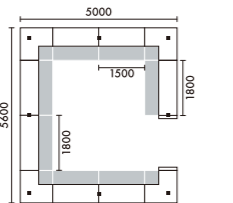

W5000xD5600	
C8A	¥3,568,600
C8B	¥3,994,600
C8C	¥4,185,000
C8D	¥4,611,000

ラグ **XY-BRG6571** W6500xD7100(4枚組) ¥1,199,900