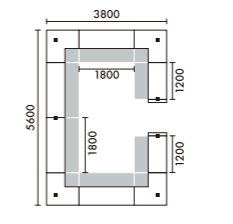

W3800xD5600	
C5A	¥3,310,800
C5B	¥3,693,800
C5C	¥3,862,000
C5D	¥4,245,000

ラグ **XY-BRG5371** W5300xD7100(4枚組) ¥978,380