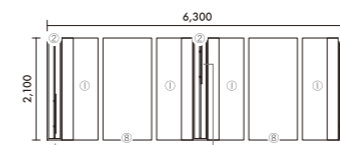

⑦…ソファとスクリーンを横に連結する際は、ソファ連結金具を取り付けて下さい。

品名	品番	数量
①ワイヤードソファ ストレートタイプ パネル付 コンセント無 W1200	XY-BWSSP12MC1	×1
②ワイヤードソファ ストレートタイプ パネル付 コンセント付 W1500	XY-BWSSP15MC1	×4
③ワイヤードソファ コーナータイプ パネル付	XY-BWSCPCM1	×1
④クッション	XY-BWSCGQB5	×8
⑤ソファベース連結金具	XY-BWSJ10	×5
合計金額		¥1,568,400

※イスはP19「offset frame」をごらんください。 ※テーブルはP25「flip top」をごらんください。

品名	品番	数量
①ワイヤードソファ ストレートタイプ パネル無 コンセント無 W2100	XY-BWSS21MC1	×4
②ラダースクリーン ソファ連結タイプ(標準)W2100	XY-BLSS2118SAAMC1	×3
③ホワイトボード	XY-BLSWBAA	×1
④ピンナップボード	XY-BLSPBAAAN	×1
⑤ブックスタンド	XY-BLSBSSAA	×1
⑥ライトスタンド	XY-BLSLMSAA	×1
⑦ソファ連結金具	XY-BLSCF	×4
⑧フリップトップ 双柱脚 W2100 D1000 天板固定	XY-TFT211SCSAAMC1	×2
合計金額		¥1,798,200

※写真のディスプレイ台は旧仕様です。新仕様はP56をごらんください。 ※ディスプレイは含みません。