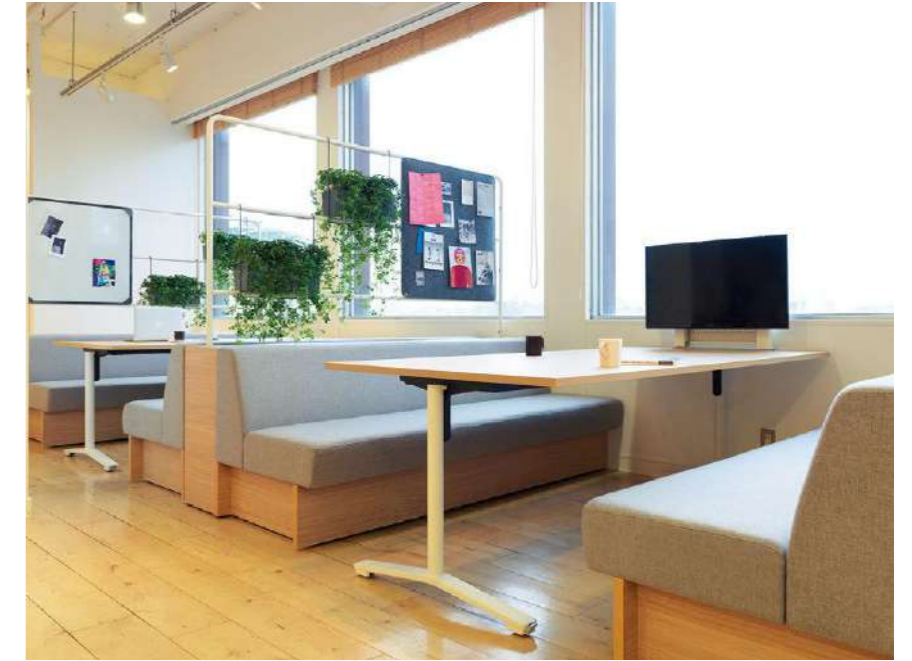

ディスプレイタイプ W1500
サイズ:60インチまで ※アジャスター付(調整幅0~30mm)
横幅:W650mm~W1350mm 高さ:H510mm~H900mm

ディスプレイタイプ W1275
サイズ:50インチまで 重量:40kgまで
横幅:W650mm~W125mm 高さ:H510mm~H900mm

ディスプレイ背面 取り付け穴位置
備方向:100mm・200mm・300mm・400mm

wired sofa