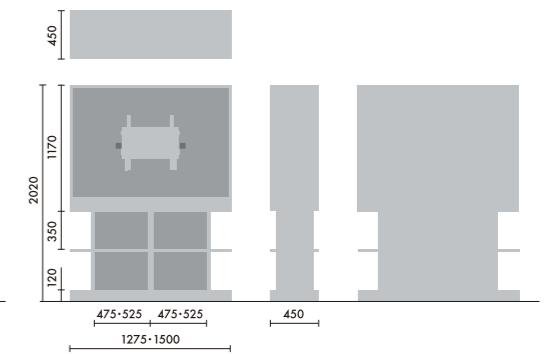

LAYOUT RULE レイアウト制限(シェルフハイタイプ)

直線に置く場合

D600は自立して設置できますが、D300、D450は壁固定が必要です

コ型に置く場合

L型に置く場合

1. は必ずD600をご使用下さい
2. はD450かD300ですが、壁に設置しているシェルフのみD300を使用でき、他はD450をご使用ください
3. 下記「…」が記載されている場合のみ連数を増やすことができます

口型に置く場合

D300またはD450のシェルフで構築して下さい

L型を閉じて置く場合

D300またはD450のシェルフで構築して下さい

ディスプレイタイプ、ゲートタイプを設置する場合

- ディスプレイタイプ、ゲートタイプいずれも設置可能
- ディスプレイタイプは設置可能、ゲートタイプは設置不可
- ディスプレイタイプ、ゲートタイプいずれも設置不可

※レイアウトの一辺につき、ディスプレイタイプ、ゲートタイプそれぞれ1つまで設置可能です。ただし、ディスプレイタイプとゲートタイプをとり合わせに設置することはできません。

ベンチタイプを設置する場合

右記レイアウトのように、連結するシェルフが、上記のレイアウト制限を満たしていれば、それに追加する形での設置が可能です。

注:壁固定が必要なレイアウトは、必ず壁固定金具をご使用下さい。 壁固定金具:PE-L4N ¥730
注:D600タイプを除き、ハイシェルフは必ず床固定をして設置してください。
壁面に付いているシェルフは必ず壁固定が必要です。

シェルフ ロータイプ

シェルフ ハイタイプ

ディスプレイタイプ

ゲートタイプ

ベンチタイプ

ディスプレイタイプ

シェルフ ■天板・棚板…表面材:メラミン化粧板、エッジ:ABS ■支柱・ベース…表面材:メラミン化粧板 ■L型パネル…表面材:ビニルクロス ※アジャスター付(調整幅0~30mm)
ベンチタイプ ■座面…裏地:布張地、クッション:ウレタンフォーム ■天板…表面材:メラミン化粧板、エッジ:ABS ■ベース…表面材:メラミン化粧板
※アジャスター付(調整幅0~30mm) ※単体で使用することはできません。必ずシェルフと連結して使用してください。
ディスプレイタイプ ■天板・棚板…表面材:メラミン化粧板、エッジ:ABS ■ベース…表面材:メラミン化粧板 ■パネル…表面材:ビニルクロス ■ディスプレイボックス…外面:メラミン化粧板、内側:ウレタン塗装、掲示板:布張地
※アジャスター付(調整幅0~30mm) ※単体で使用することはできません。必ずシェルフと連結して使用してください。※取り付け可能なディスプレイは右のとおりです。
LEDライト・LED電源ユニット(オプション) ■消費電力…12W(W1275用・1連)、24W(W1275用・2連)、36W(W1275用・3連)、14W(W1500用・1連)、28W(W1500用・2連)、42W(W1500用・3連) ■定格電圧…100V(50/60Hz共用)

【特記事項】

○シェルフロータイプを除き、必ず複数台を連結し、別途記載のレイアウトルールに則って設置してください。レイアウトルールから外れたレイアウトを行うと、家具の転倒や、重大な事故につながる恐れがあります。○シェルフハイタイプD600を除き、ハイタイプについては床に固定して設置してください。○設置は必ず床面との水平を保ってください。○棚板1枚あたり耐荷重(等分布)/376N(約40kgf)

取り付け可能なディスプレイについて

ディスプレイタイプ W1500
サイズ:60インチまで ※アジャスター付(調整幅0~30mm)
横幅:W650mm~W1350mm 高さ:H510mm~H900mm