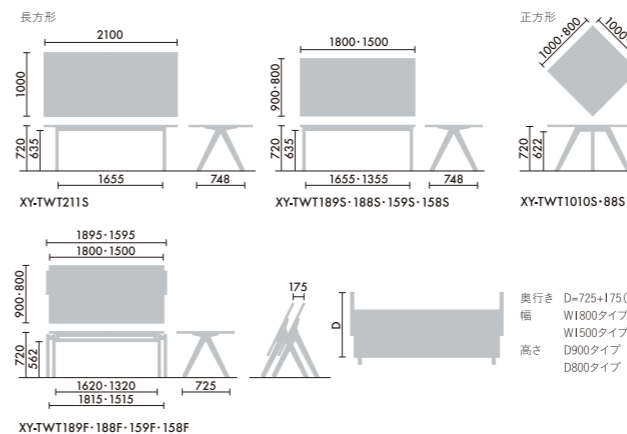

XY-TWT A / B / C / D

1st STEP
A サイズ

天板形状	サイズ	価格	モデル
長方形天板	2100×1000	¥131,100	211
	1800×900	¥110,000	189
	1500×900	¥108,600	159
	1800×800	¥109,600	188
正方形天板	1000×1000	¥102,700	1010
	1500×800	¥107,600	158
	800×800	¥90,700	88

2nd STEP
B 天板タイプ

天板タイプ	追加料金	仕様
天板固定	+ ¥0	S ※アジャスター仕様
天板フラップ	+ ¥58,000	F ※片側固定キャスター仕様

3rd STEP
C カラー

脚 (ブナ材)	天板 (メラミン化粧板)
W2W グレインドホワイト (+ ¥0)	MCW グレインドホワイト (+ ¥0)
W20 ホワイトナチュラル	MC0 ホワイトナチュラル
W2A ナチュラル	MC1 グレインドナチュラル
W2B グレインドブラック	MCB グレインドブラック