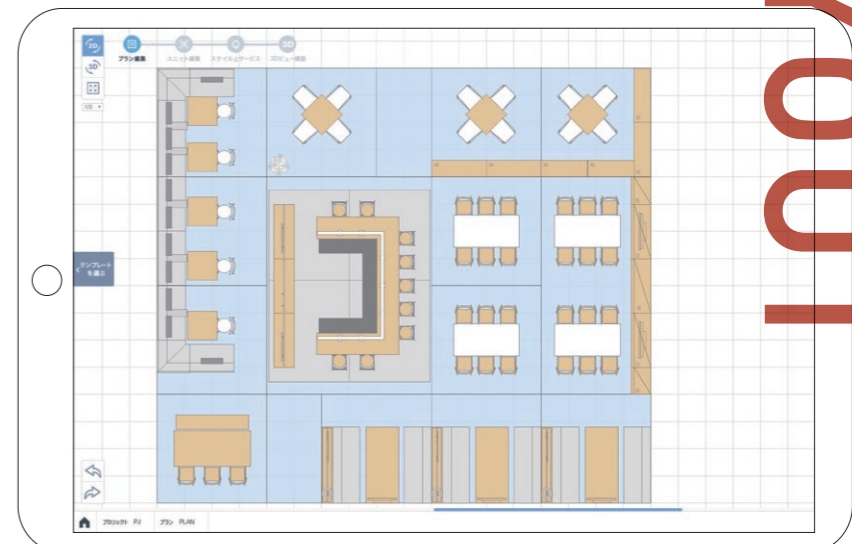

導入までのおおまかな流れ

1
アプリでレイアウトを考える

2
お気に入りの家具を見つける

3
実際に体験してみる

4
設置して完成

etc.
そしてオフィスづくりは続く

1 アプリで レイアウトを 考える

アプリでシミュレーション

オフィス設計のノウハウが詰まったプランニングアプリを使って、空間をシミュレーションしてみましょう。使用する人数を選択すると、自動でお勧めプランが表示されて、パズルを組み替えるように、カンタンにお好みのレイアウトをつくれます。また、「ナチュラル」「シック」「モダン」の空間テイストをベースに、トータルコーディネートされているため、誰でも素敵なプランが実現できます。仕上がり空間イメージも、3Dで確認しながら進められるから、つかみやすいはず。

費用を把握したら方向性を決定

プランニングアプリでは、シミュレーションしているレイアウトの合計金額が確認できます。予算に応じて、レイアウトを最終調整しましょう。理想のレイアウトが予算に収まれば、方向性は決定です。

LAYOUT

FIND FAVORITES

お気に入りの家具を見つける

STEP 1 ベース形状

4本脚 アームなし ¥28,000	4本脚 アーム付き ¥33,200	十字脚 アームなし ¥45,600	十字脚 アーム付き ¥51,100
----------------------	----------------------	----------------------	----------------------