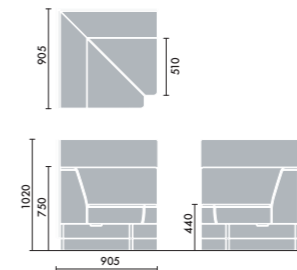

コーナータイプ パネル付き