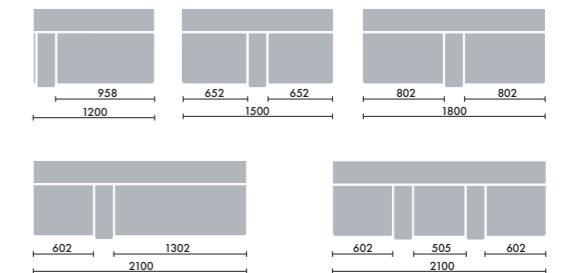

STEP 1 / タイプ

スタンダードタイプ
ストレート パネルなし コンセントなし

スタンダードタイプ
ストレート パネルなし コンセント付き

スタンダードタイプ
コーナー パネルなし

STEP 2 / サイズ

W1200×D750×H750(SH440) **12** ¥173,000
W1500×D750×H750(SH440) **15** ¥196,000
W1800×D750×H750(SH440) **18** ¥221,000
W2100×D750×H750(SH440) **21** ¥240,000

W1200×D750×H750(SH440) **12** ¥199,000
W1500×D750×H750(SH440) **15** ¥220,000
W1800×D750×H750(SH440) **18** ¥247,000
W2100×D750×H750(SH440) **121** ¥265,000
W2100×D750×H750(SH440) **221** ¥291,000

●121…コンセント1個 221…コンセント2個

W865×D865×H750(SH440) ¥212,000

STEP 1 / タイプ

スタンダードタイプ
ストレート パネル付き コンセントなし

スタンダードタイプ
ストレート パネル付き コンセント付き

スタンダードタイプ
コーナー パネル付き

STEP 2 / サイズ

W1210×D785×H1020(SH440) **12** ¥211,000
W1510×D785×H1020(SH440) **15** ¥238,000
W1810×D785×H1020(SH440) **18** ¥266,000
W2110×D785×H1020(SH440) **21** ¥293,000

W1210×D785×H1020(SH440) **12** ¥236,000
W1510×D785×H1020(SH440) **15** ¥263,000
W1810×D785×H1020(SH440) **18** ¥292,000
W2110×D785×H1020(SH440) **121** ¥318,000
W2110×D785×H1020(SH440) **221** ¥344,000

●121…コンセント1個 221…コンセント2個

W905×D905×H1020(SH440) ¥254,000

ソファ一体型のクッションは、位置をずらすことなく、姿勢に合わせて自由な角度調整が可能です。また、ソファ座面の前後やクッションの上下で硬さの異なるウレタンを採用しており、作業時の適切な姿勢をサポートします。

●オプション商品

コンセント付きタイプは、座面上に布カバーで覆われたコンセントが設置されており、PCなどの電源を容易に取ることができます。また、座面下にコードを通すことで、配線をスマートに隠せます。スタンダードタイプは、座面下に防災備蓄品などを収納することができます。

※収納可能サイズに制約がありますので、詳しくは、お問い合わせください。
※省スペース収納を実現する防災用品PARTS-FIT(パーツフィット)シリーズもご用意しています。
<https://www.kokuyo-st.co.jp/solution/bousai/part-fit/>

リネエ

STEP 3 / カラー

ファブリック
DAYS モダン

本体張り地 木部
チャコールグレー K9B5 ホワイトナチュラル MCO

コンセント
スモークベージュ GQ0M

ファブリック
DAYS ナチュラル

本体張り地 木部
スカイグレー K9C2 グレインドナチュラル MC1

コンセント
スモークベージュ GQ0M

ファブリック
DAYS シック

本体張り地 木部
スレートグレー K9C4 カネルブラウン MD3

コンセント
スモークベージュ GQ0M

レザー
DAYS

本体張り地 木部
グレイッシュブラウン VYOU ホワイトナチュラル MCO

レザー
DAYS ナチュラル