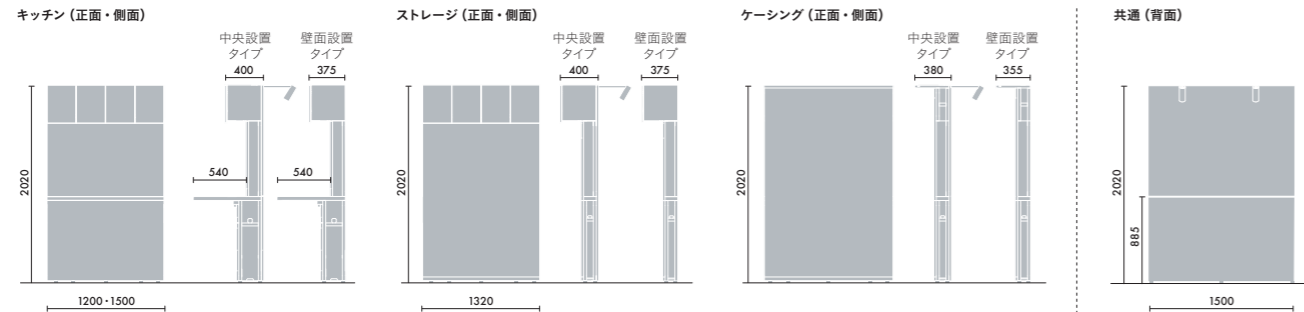

キッチン ■天板…表面材：抗菌・抗ウイルスメラミン化粧板、エッジ：ABS、芯材：LVL ■幕板…表面材：抗菌・抗ウイルスメラミン化粧板、エッジ：ABS、芯材：LVL、パーティクルボード
ストレージ ■パネル…表面材：抗菌・抗ウイルスメラミン化粧板、エッジ：ABS、芯材：LVL ■棚…表面材：ポリ合板、抗菌・抗ウイルスメラミン化粧板、エッジ：ABS、芯材：LVL、パーティクルボード
ケーシング ■パネル…表面材：抗菌・抗ウイルスメラミン化粧板、エッジ：ABS、芯材：LVL
ストレージ ■パネル…表面材：抗菌・抗ウイルスメラミン化粧板、エッジ：ABS、芯材：LVL ■棚…表面材：ポリ合板、抗菌・抗ウイルスメラミン化粧板、エッジ：ABS、芯材：LVL、パーティクルボード