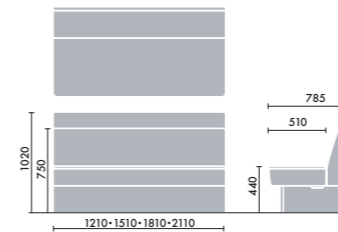

STEP 1 / タイプ

スタンダードタイプ
ストレート パネルなし コンセントなし

スタンダードタイプ
ストレート パネルなし コンセント付き

スタンダードタイプ
コーナー パネルなし

STEP 2 / サイズ

W1200×D750×H750(SH440) **12** ¥173,000
W1500×D750×H750(SH440) **15** ¥196,000
W1800×D750×H750(SH440) **18** ¥221,000
W2100×D750×H750(SH440) **21** ¥240,000

W1200×D750×H750(SH440) **12** ¥199,000
W1500×D750×H750(SH440) **15** ¥220,000
W1800×D750×H750(SH440) **18** ¥247,000
W2100×D750×H750(SH440) **121** ¥265,000
W2100×D750×H750(SH440) **221** ¥291,000

●121…コンセント1個 221…コンセント2個

W865×D865×H750(SH440) ¥212,000

STEP 1 / タイプ

スタンダードタイプ
ストレート パネル付き コンセントなし

スタンダードタイプ
ストレート パネル付き コンセント付き

スタンダードタイプ
コーナー パネル付き

STEP 2 / サイズ

W1210×D785×H1020(SH440) **12** ¥211,000
W1510×D785×H1020(SH440) **15** ¥238,000
W1810×D785×H1020(SH440) **18** ¥266,000
W2110×D785×H1020(SH440) **21** ¥293,000

W1210×D785×H1020(SH440) **12** ¥236,000
W1510×D785×H1020(SH440) **15** ¥263,000
W1810×D785×H1020(SH440) **18** ¥292,000
W2110×D785×H1020(SH440) **121** ¥318,000
W2110×D785×H1020(SH440) **221** ¥344,000

●121…コンセント1個 221…コンセント2個

W905×D905×H1020(SH440) ¥254,000

ソファ一体型のクッションは、位置をずらすことなく、姿勢に合わせて自由な角度調整が可能です。また、ソファ座面の前後やクッションの上下で硬さの異なるウレタンを採用しており、作業時の適切な姿勢をサポートします。

●オプション商品

コンセント付きタイプは、座面上に布カバーで覆われたコンセントが設置されており、PCなどの電源を容易に取ることができます。また、座面下にコードを通すことで、配線をスマートに隠せます。スタンダードタイプは、座面下に防災備蓄品などを収納することができます。

※収納可能サイズに制約がありますので、詳しくは、お問い合わせください。
※省スペース収納を実現する防災用品PARTS-FIT(パーツフィット)シリーズもご用意しています。
<https://www.kokuyo-st.co.jp/solution/bousai/part-fit/>

リネエ

STEP 3 / カラー

ファブリック
DAYS モダン

本体張り地 木部
チャコールグレー K9B5 ホワイトナチュラル MCO

コンセント
スモークベージュ GQ0M

ファブリック
DAYS ナチュラル

本体張り地 木部
スカイグレー K9C2 グレインドナチュラル MC1

コンセント
スモークベージュ GQ0M

ファブリック
DAYS シック

本体張り地 木部
スレートグレー K9C4 カネルブラウン MD3

コンセント
スモークベージュ GQ0M

レザー
DAYS

本体張り地 木部
グレイッシュブラウン VYOU ホワイトナチュラル MCO

レザー
DAYS ナチュラル