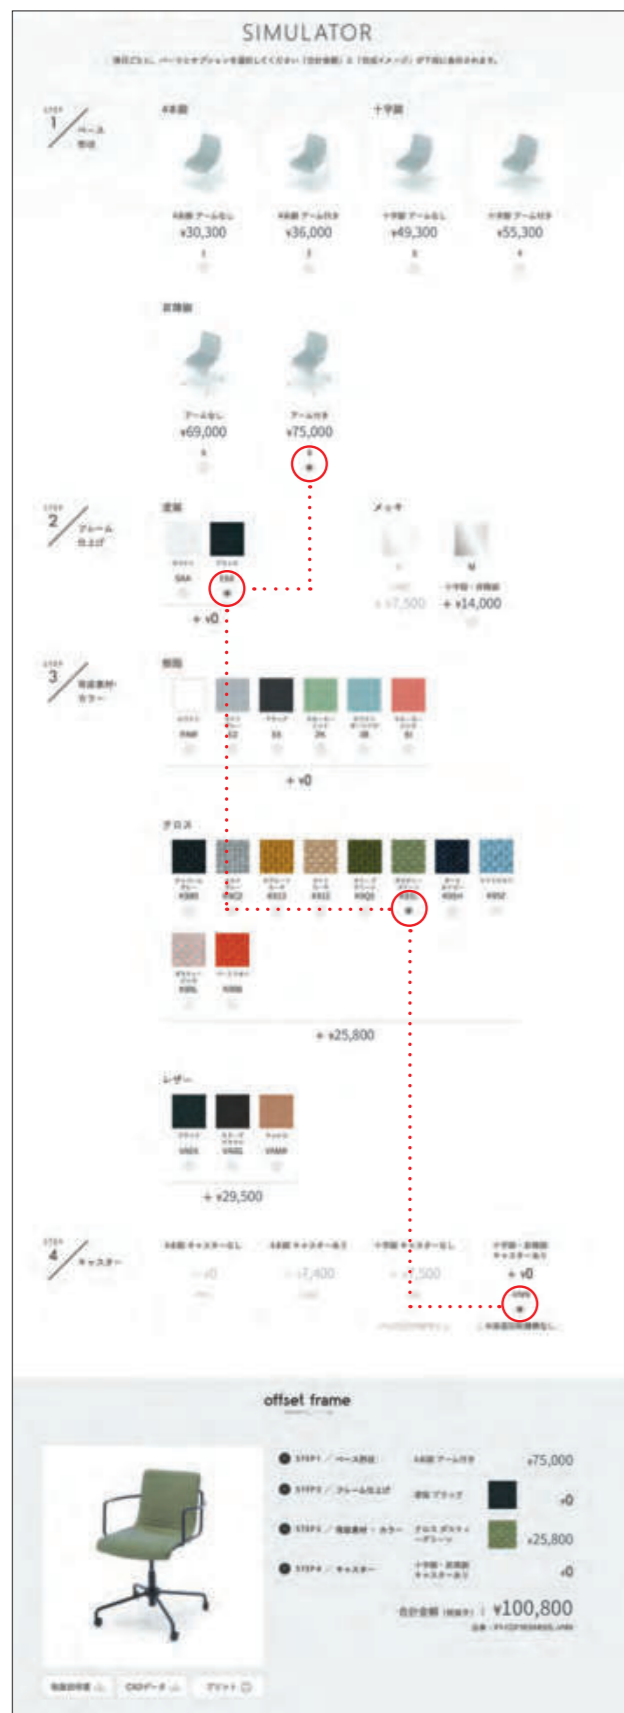

FIND FAVORITES

02

お気に入りの家具を見つける

※シミュレーターの画面はイメージです。最新の品番・価格はWEBサイトでご確認ください。