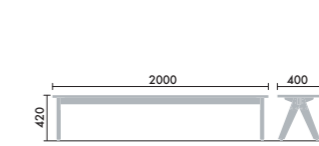

XY-CWT 204
●ベンチは1台に4人まで座ることが可能です。

ウッドサイド
■背・座…ビーチ成型合板、ウレタン塗装 ■脚…ビーチ材、ウレタン塗装 ■座パッド…布張り地(アクリル、ウール)
■足かけ…スチール・粉体塗装

ウッドチルトベンチ
■座面…表面材:抗菌・抗ウイルスメラミン化粧板、エッジ:樹脂押出材(ABS)、芯材:パーティクルボード
■脚…ビーチ材、ウレタン塗装 ■フレーム…スチール、粉体塗装 ■アジャスター…樹脂成形品(ポリエチレン)

※天然木を使用しているため商品の材料の特性上、個体による木目・色合いに差異があります。あらかじめご了承ください。