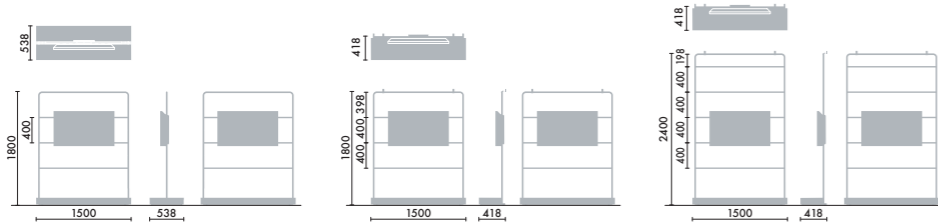

ディスプレイタイプ(中央設置)

ディスプレイタイプ(壁面設置)