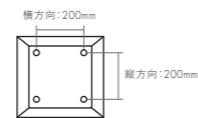

取付可能なディスプレイについて

サイズ:12~43インチ 質量:12kgまで

ディスプレイ背面 取り付け穴位置

※ディスプレイ取り付けバー(2本)には他のオプションは取り付けできません。