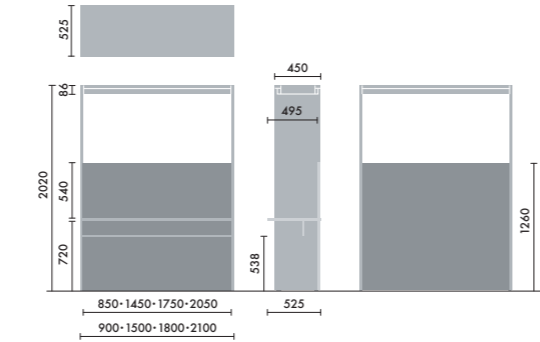

テーブルタイプ

片面(中央・壁面設置)