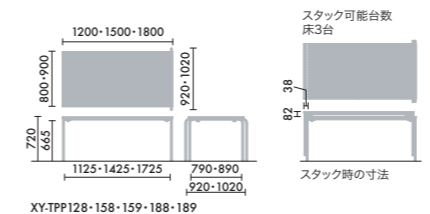

■天板…表面材:抗菌・抗ウイルスメラミン化粧板、エッジ:樹脂押出材 (ABS)、芯材:パーティクルボード ■脚…スチール丸パイプ(φ31.8)、粉体塗装(SAA、E4A、E6A)、クロームメッキ(M) ■キャスター…樹脂成形品(ナイロン)、片側2脚 ■アジャスター…樹脂成形品(ナイロン)