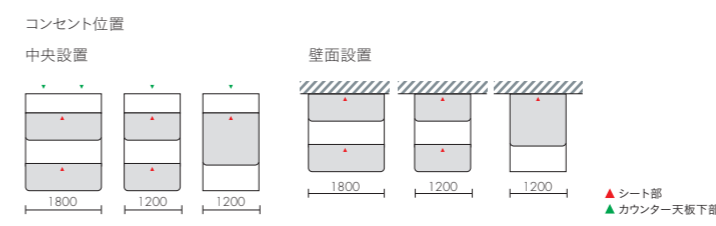

バンクソファー凡例

メインユニット XY-8BSWMC12MC1N
サイドユニット XY-8BSWFLMC1N
メインユニット XY-8BSWMBR18MC1N
メインユニット XY-8BSWMS18MC1N
サイドユニット XY-8BSWSPRMC1N

メインユニットとサイドユニットを組み合わせて使います。メインユニットは、上記のような縦構造で一体になっています。メインユニットの連数に制限はありません。

選び方に関して詳しくは WEB サイトをご覧ください。

STEP 1 / タイプ

メインユニット	1段ソファ・3段ソファ	1段コンビ・3段ソファ (ソファ-L)	(ソファ-R)	1段ステップ・3段ソファ	カウチ
WMS	WMBL	WMBR	WMF	WMC	
W1200×D1840 12 ¥412,000	W1200×D1840 12 ¥446,000	W1200×D1840 12 ¥446,000	W1200×D1800 12 ¥328,000	W1200×D1800 12 ¥297,000	
W1800×D1840 18 ¥500,000	W1800×D1840 18 ¥529,000	W1800×D1840 18 ¥529,000	W1800×D1800 18 ¥406,000		

STEP 2 / サイズ

STEP 1 / タイプ

サイドユニット	プラントボックス	シェルフ	ステップ
WSPL・WSPR	WSSL・WSSR	WSFL・WSFR	
W450×D1800 ¥188,000	W450×D1800 ¥177,000	W450×D1800 ¥118,000	

STEP 2 / サイズ

●カウチにサイドユニットを設置する場合はステップのみになります。

STEP 3 / カラー

DAYS モダン	DAYS ナチュラル	DAYS シック
張り地 キッチン MCON	MC1N	MD3N
本体張り地 チャコールグレー K9B5 キッチン グレインブラック MCB	木部 ホワイトナチュラル MC0 キッチン グレインブラック MCB	本体張り地 スレートグレー K9C4 キッチン グレインブラック MCB
木部 ホワイトナチュラル MC0	木部 グレインナチュラル MC1	木部 カネルブラウン MD3

※抗菌・抗ウイルス天板 キッチンと中央設置の背面のカウンター天板の表面材のみ抗菌・抗ウイルス効果がございます。抗菌・抗ウイルス天板についての詳細は、P.26をごらんください。

ソファの座面後部には、コンセントが設置されており、PCやタブレットなどの電源を容易に取ることができます。
電源2口 (1400Wまで使用可能)、USB 2口 (15Wまで使用可能)