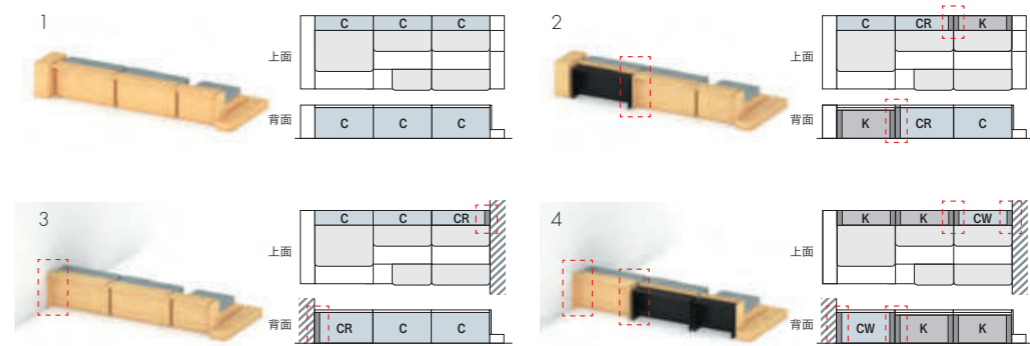

メインユニット 1段コンビ・3段ソファー

STEP 1 / タイプ

正面 背面

キッチン

カウンター(直線) カウンター(Lパネル) カウンター(Rパネル) カウンター(両パネル)

STEP 2 / サイズ

W1200 12	¥537,000	W1200 12	¥569,000	W1200 12	¥585,000	W1200 12	¥580,000	W1200 12	¥594,000
W1800 18	¥643,000	W1800 18	¥679,000	W1800 18	¥696,000	W1800 18	¥691,000	W1800 18	¥705,000

メインユニット 1段ステップ・3段ソファー

STEP 1 / タイプ

正面 背面

キッチン

カウンター(直線) カウンター(Lパネル) カウンター(Rパネル) カウンター(両パネル)

STEP 2 / サイズ

W1200 12	¥419,000	W1200 12	¥451,000	W1200 12	¥467,000	W1200 12	¥462,000	W1200 12	¥476,000
W1800 18	¥519,000	W1800 18	¥555,000	W1800 18	¥572,000	W1800 18	¥567,000	W1800 18	¥581,000

メインユニット カウチ

STEP 1 / タイプ

正面 背面

キッチン

カウンター(直線) カウンター(Lパネル) カウンター(Rパネル) カウンター(両パネル)

STEP 2 / サイズ

W1200 12	¥388,000	W1200 12	¥420,000	W1200 12	¥436,000	W1200 12	¥431,000	W1200 12	¥445,000

●カウチにサイドユニットを設置する場合はステップタイプのみになります。

サイドユニット

STEP 1 / タイプ

プラントボックス シェルフ ステップ

STEP 2 / サイズ

L・R W450	¥260,000	L・R W450	¥204,000	L・R W450	¥163,000

●カウチのみに設置可能

背面カウンターの選び方

1. 1のように、両サイドが壁に接しない場合は、全て直線タイプを選んでください。
  2. 2のように、カウンターとキッチン連結時は、キッチン側にパネルのあるカウンターを選んでください。
  3. 3のように、カウンターを壁付けにする場合は、壁と接する側にパネルのあるカウンターを選んでください。
  4. 4のように、片側が壁に接し、もう片側がキッチンユニットと連結する場合は、両側にパネルのあるカウンターを選んでください。
2. ●キッチンユニットは、両側にパネルが必要です。

サイドユニット設置の注意事項

メインユニットの側面には必ずサイドユニットを併用してください。サイドユニットを設置しないと、転落の恐れがあります。