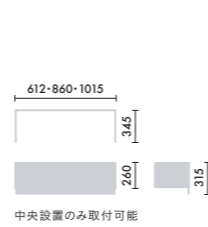

卓上パネル

中央設置のみ取付可能

- **シェルフ** ■天板・棚板…表面材: 抗菌・抗ウイルスメラミン化粧板、エッジ: ABS ■支柱・ベース…表面材: 抗菌・抗ウイルスメラミン化粧板 ■L型パネル…表面材: ビニールクロス
- ●アジャスター付 (調整幅0~15mm)
- **ベンチタイプ** ■座面…張り地: 布張り地、クッション: ウレタンフォーム ■天板…表面材: 抗菌・抗ウイルスメラミン化粧板、エッジ: ABS ■ベース…表面材: 抗菌・抗ウイルスメラミン化粧板 ●アジャスター付 (調整幅0~15mm) ※単体で使用することはできません。必ずシェルフと連結して使用してください。
- **ディスプレイタイプ** ■天板・棚板…表面材: 抗菌・抗ウイルスメラミン化粧板、エッジ: ABS ■ベース…表面材: 抗菌・抗ウイルスメラミン化粧板 ■L型パネル…表面材: ビニールクロス ■ディスプレイボックス…外面: 抗菌・抗ウイルスメラミン化粧板、内側: ウレタン塗装、掲示板: 布張り地
- ●アジャスター付 (調整幅0~15mm) ※単体で使用することはできません。必ずシェルフタイプまたは、コーナータイプと連結して使用してください。 ※取付可能なディスプレイは右のとおりです。
- **ハイテーブルタイプ・テーブルタイプ・キッチンタイプ・ソファータイプ** ■アッパーボード・側板・天板・帯板…表面材: 抗菌・抗ウイルスメラミン化粧板、エッジ: ABS ■座面 (ソファータイプのみ) …張り地: 布張り地、クッション: ウレタンフォーム
- **オプション** ■LED照明・LED電源ユニット…消費電力: 8W (W900用)、11W (W1200用)、14W (W1500用)

【ご注意】 家具の転倒や、重大な事故につながる恐れがあるため、下記事項を守って設置してください。
○必ず複数台を連結し、単体では使用しないでください。(ロータイプは除く)。○ハイタイプについては、全て床固定を行って設置してください。○ハイタイプD450は必ず壁面に沿ってレアウトし、全て壁固定および床固定を行ってください。○ディスプレイタイプは、必ず左右にシェルフハイタイプを連結して設置してください。○壁固定は、壁面内にLGSなどの芯材が入っていることを確認し、芯材に対してしっかりと固定してください。○設置は必ず床面との水平を保ってください。○棚板1枚あたり耐荷重(等分布)/376N(約40kgf)

取付可能なディスプレイについて

ディスプレイタイプ W1500
サイズ: 60インチまで 質量: 40kgまで
横幅: W650mm~W1350mm 高さ: H510mm~H900mm

ディスプレイタイプ W1200
サイズ: 50インチまで 質量: 40kgまで
横幅: W650mm~W1050mm 高さ: H510mm~H900mm

ディスプレイ背面 取付け穴位置
横方向: 100mm・200mm・300mm・400mm