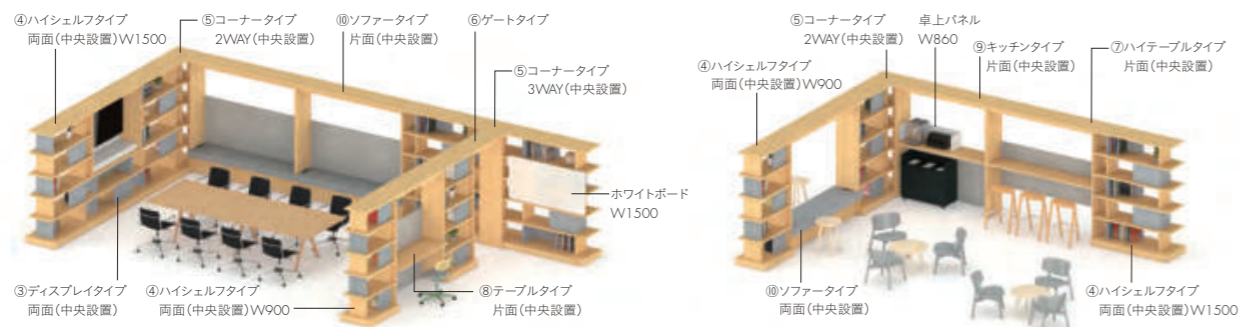

ウォールシェルフ凡例

③ディスプレイタイプ 両面(中央設置)	XY-BWSDW156MC1NN	×1	④ハイシェルフタイプ 両面(中央設置) W900	XY-BWSSH096MC1NN	×2
④ハイシェルフタイプ 両面(中央設置) W1500	XY-BWSSH096MC1NN	×4	⑤コーナータイプ 2WAY(中央設置)	XY-BWSC2JMC1N	×1
⑤コーナータイプ 2WAY(中央設置)	XY-BWSC2JMC1N	×1	⑦ハイテーブルタイプ 片面(中央設置)	XY-BWSH214MC1N	×1
⑥ゲートタイプ 3WAY(中央設置)	XY-BWSC3JMC1N	×1	⑨キッチンタイプ 片面(中央設置)	XY-BWSK184MC1N	×1
⑦ハイテーブルタイプ 片面(中央設置)	XY-BWSH214MC1N	×1	⑩ソファータタイプ 両面(中央設置)	XY-BWSNW216MC1N	×1
⑧テーブルタイプ 片面(中央設置)	XY-BWST185MC1N	×1	オプション:卓上パネル W860	XY-BWSTPP08E2A	×1
⑩ソファータタイプ 片面(中央設置)	XY-BWSN215MC1N	×2			
オプション:ホワイトボード W1500	XY-BWSWB15	×1			

※連結金具の品番は省略しています。実際に発注する際は連結金具も併せてご確認ください。

選び方に関して詳しくは Web サイトをご覧ください。

STEP 1 / タイプ

ローシェルフタイプ 両面

片面

ベンチタイプ

連結 (金具付)

STEP 2 / サイズ

W1200×D450×H1260	124	¥238,000
W1500×D450×H1260	154	¥254,000

●品番の末尾にNNを付けてください。

W1200×D450×H1260	124	¥238,000
W1500×D450×H1260	154	¥254,000

●品番の末尾にNNを付けてください。

W1200×D450×H520	124	¥151,000
W1500×D450×H520	154	¥163,000

●品番の末尾にNNを付けてください。

設置方法・金具

ローシェルフ連結金具 **XY-BWSC6N** ¥5,200
※ローシェルフを並べて配置する際は必要です。直線配置、直角配置共用。

※ベンチタイプは単独で使用できません。
※必ずハイシェルフタイプかローシェルフタイプを連結して設置してください。
※ベンチタイプの2連使用は可能ですが、必ずシェルフを連結して設置してください。
※ベンチタイプの3連以上は床固定が必要です。
●ベンチタイプには連結金具(片側)が付属しています。

STEP 1 / タイプ

ハイシェルフタイプ 両面(中央設置)

片面(壁面設置)

STEP 2 / サイズ

W 900×D600×H2020	096	¥361,000
W1200×D600×H2020	126	¥379,000
W1500×D600×H2020	156	¥400,000

●品番の末尾にNNを付けてください。

W 900×D450×H2020	094	¥352,000
W1200×D450×H2020	124	¥368,000
W1500×D450×H2020	154	¥389,000

●品番の末尾にNNを付けてください。

設置方法・金具

※必ず複数台を連結して設置してください。連結の際は連結金具が必要です。必ず床固定してください。床固定金具は1台につき1個必要です。

※必ず壁面沿いにレイアウトし、すべて壁固定してください。必ず壁面沿いにレイアウトし、すべて壁固定してください。必ず壁面沿いにレイアウトし、すべて壁固定してください。必ず壁面沿いにレイアウトし、すべて壁固定してください。

ハイシェルフ連結金具	連結金具 A-A	XY-BWSC10N	¥9,000	床固定金具	XY-BWSFCN	¥5,200
	連結金具 A-B	XY-BWSCSB	¥9,000	壁固定金具 A	PE-L4N	¥730

※隣り合うタイプによって連結金具が異なります。詳しくはP.82をごらんください。

STEP 1 / タイプ

ディスプレイタイプ 両面(中央設置)

片面(壁面設置)

STEP 2 / サイズ

W1200×D600×H2020	126	¥606,000
W1500×D600×H2020	156	¥639,000

●品番の末尾にNNを付けてください。

W1200×D450×H2020	124	¥582,000
W1500×D450×H2020	154	¥617,000

●品番の末尾にNNを付けてください。

設置方法・金具

※ディスプレイ取付可能サイズはP.91の仕様欄をご参照ください。必ず左右にハイシェルフタイプまたは、コーナータイプを連結して設置してください。必ず床固定してください。床固定金具は1台につき1個必要です。●連結金具(左右)が付属しています。

※ディスプレイ取付可能サイズはP.91の仕様欄をご参照ください。必ず壁面沿いにレイアウトし、すべて壁固定してください。必ず左右にハイシェルフタイプまたは、コーナータイプを連結して設置してください。必ず床固定してください。床固定金具は1台につき1個必要です。●連結金具(左右)が付属しています。

床固定金具	XY-BWSFCN	¥5,200	壁固定金具 A	PE-L4N	¥730

STEP 1 / タイプ

ゲートタイプ

シェルフ・コーナー付け

壁付け

STEP 2 / サイズ

W 900×D450×H2020	094	¥193,000
W1200×D450×H2020	124	¥204,000
W1500×D450×H2020	154	¥218,000

●品番の末尾にNNを付けてください。

設置方法・金具

※必ずハイシェルフタイプまたは、コーナータイプを連結して設置してください。必ず壁付け設置する際は、壁固定金具Bが必要です。

ゲート	連結金具 A-B	XY-BWSCSB	¥9,000
連結金具	壁固定金具 B	XY-BWSCBW	¥4,200