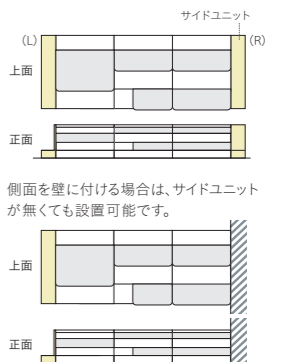

サイドユニット設置の注意事項

メインユニットの側面には必ずサイドユニットを併用してください。サイドユニットを設置しないと、転落の恐れがあります。