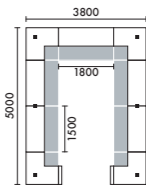

STEP 1 天板形状・サイズ・LED照明あり/なし・ローカウンターあり/なし

●ラグの品番末尾の口には、P.61の色記号(17-33-51-53)が入ります。

口型

	W3800	W4400	W5000	W5600	W6200
D5000	①	・	⑤/⑥	・⑩/⑪	・⑮/⑯
D5600	②	・	⑦/⑧	・⑫/⑬	・⑰/⑱
D6200		④	・⑨	・⑭	・⑲

W3800

W4400

LED照明	ローカウンター
なし	なし
あり	なし
なし	あり
あり	あり

① W3800xD5000	
C7A	¥3,121,600
C7B	¥3,433,800
C7C	¥3,648,000
C7D	¥3,960,200

ラグ XY-8RG5365 □ W5300×D6500(4枚組) ¥895,700

② W3800xD5600	
C5A	¥3,536,500
C5B	¥3,921,700
C5C	¥4,132,300
C5D	¥4,517,500

ラグ XY-8RG5371 □ W5300×D7100(4枚組) ¥978,380

③ W4400xD5600	
C6A	¥3,974,700
C6B	¥4,445,900
C6C	¥4,682,900
C6D	¥5,154,100

ラグ XY-8RG5971 □ W5900×D7100(4枚組) ¥1,089,140

④ W4400xD6200	
C1A	¥4,041,700
C1B	¥4,543,900
C1C	¥4,764,900
C1D	¥5,267,100

ラグ XY-8RG5977 □ W5900×D7700(4枚組) ¥1,181,180

W5000

LED照明	ローカウンター
なし	なし
あり	なし
なし	あり
あり	あり

⑤ W5000xD5000	
C11A	¥3,690,800
C11B	¥4,107,300
C11C	¥4,347,300
C11D	¥4,763,800

ラグ XY-8RG6565 □ W6500×D6500(4枚組) ¥1,098,500

⑥ W5000xD5000	
C17A	¥3,690,800
C17B	¥4,107,300
C17C	¥4,347,300
C17D	¥4,763,800

ラグ XY-8RG6565 □ W6500×D6500(4枚組) ¥1,098,500

⑦ W5000xD5600	
C8A	¥3,796,100
C8B	¥4,212,300
C8C	¥4,462,500
C8D	¥4,878,700

ラグ XY-8RG6571 □ W6500×D7100(4枚組) ¥1,199,900

LED照明	ローカウンター
なし	なし
あり	なし
なし	あり
あり	あり

⑧ W5000xD5600	
C14A	¥3,796,100
C14B	¥4,212,300
C14C	¥4,462,500
C14D	¥4,878,700

ラグ XY-8RG6571 □ W6500×D7100(4枚組) ¥1,199,900

⑨ W5000xD6200	
C2A	¥4,109,300
C2B	¥4,615,100
C2C	¥4,846,900
C2D	¥5,352,700

ラグ XY-8RG6577 □ W6500×D7700(4枚組) ¥1,301,300

W5600

LED照明	ローカウンター
なし	なし
あり	なし
なし	あり
あり	あり

⑩ W5600xD5000	
C12A	¥3,832,500
C12B	¥4,248,300
C12C	¥4,502,200
C12D	¥4,918,000

ラグ XY-8RG7165 □ W7100×D6500(4枚組) ¥1,199,900

⑪ W5600xD5000	
C18A	¥3,832,500
C18B	¥4,248,300
C18C	¥4,502,200
C18D	¥4,918,000

ラグ XY-8RG7165 □ W7100×D6500(4枚組) ¥1,199,900

⑫ W5600xD5600	
C9A	¥3,937,800
C9B	¥4,353,300
C9C	¥4,617,400
C9D	¥5,032,900