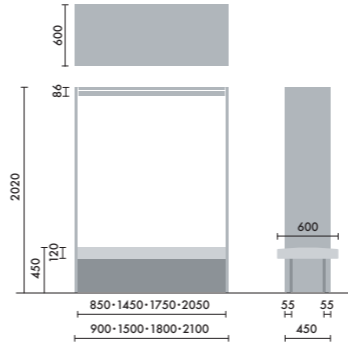

ソファータイプ

両面(中央設置)