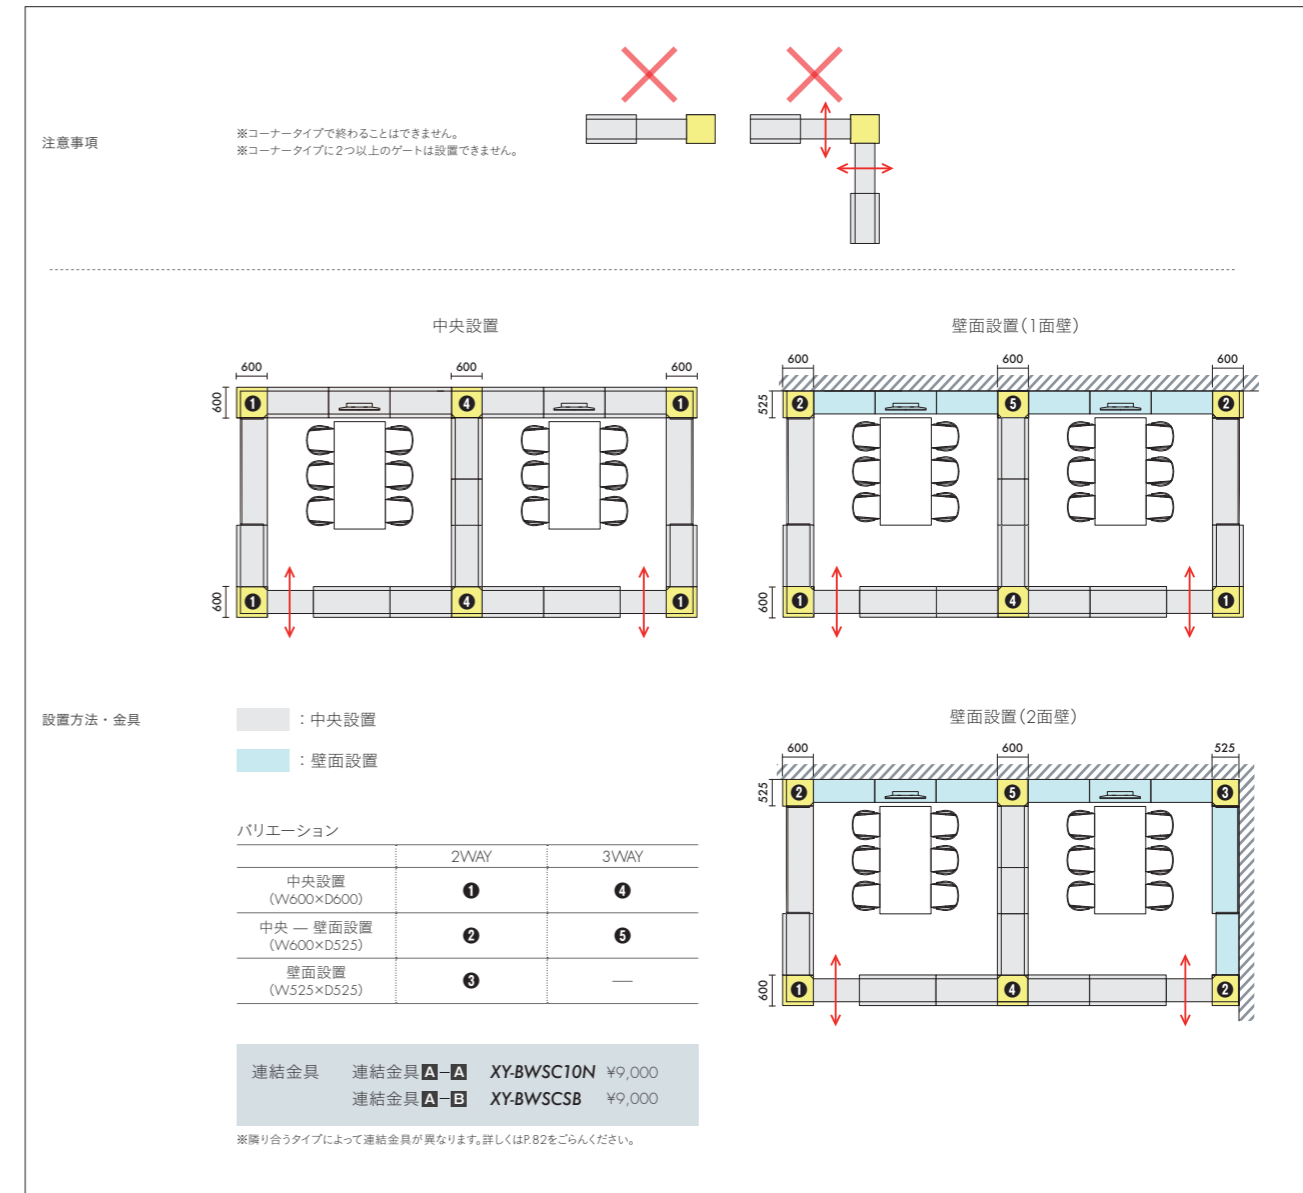

B
タイプ
連結 床
固定

STEP 2 / サイズ

W 900xD600xH2020 **096** ¥360,000
W1500xD600xH2020 **156** ¥395,000
W1800xD600xH2020 **186** ¥430,000
W2100xD600xH2020 **216** ¥469,000

●品番の末尾にNを付けてください。
※必ず床固定してください。床固定金具は1台につき1個必要です。

W 900xD525xH2020 **095** ¥402,000
W1500xD525xH2020 **155** ¥451,000
W1800xD525xH2020 **185** ¥479,000
W2100xD525xH2020 **215** ¥522,000

●品番の末尾にNを付けてください。
※必ず床固定してください。床固定金具は1台につき1個必要です。

設置方法・金具

ハイテーブルタイプ・テーブルタイプ・
キッチンタイプ・ソファータタイプ 共通

※必ず左右に壁または、ハイシェルフタイプ、コーナータイプを連結して設置してください。
※ただし、壁またはハイシェルフタイプ、コーナータイプの間に、W900は4台まで、
W1500-1800-2100では2台まで、ハイテーブルタイプ・テーブルタイプ・キッチンタイプ・
ソファータタイプ同士を連結して挟むことができます。(右図面の黄色部分)それ以上の連結はできません。
※壁付けで設置する際は、壁固定金具Bが必要です。

連結金具	連結金具 A-B XY-BWSCSB	¥9,000	床固定金具	XY-BWFCN	¥5,200
	連結金具 B-B XY-BWSCBB	¥18,000	壁固定金具 B	XY-BWSCBW	¥4,200

※隣り合うタイプによって連結金具が異なります。詳しくはP.82をごらんください。

STEP 1 / タイプ

コーナータイプ
2WAY

A
タイプ
連結

3WAY

A
タイプ
連結

STEP 2 / サイズ

- ①中央設置
  W600xD600xH2020 **J** ¥342,000
- ②中央一壁面設置
  W600xD525xH2020 **JW** ¥364,000
- ③壁面設置
  W525xD525xH2020 **WW** ¥342,000

●品番の末尾にNを付けてください。

※②は設置する際に左右で設置方法が
異なります。ご注意ください。

- ①中央設置
  W600xD600xH2020 **J** ¥342,000
- ②中央一壁面設置
  W600xD525xH2020 **JW** ¥342,000

●品番の末尾にNを付けてください。

注意事項

※コーナータイプで終わることはできません。
※コーナータイプに2つ以上のゲートは設置できません。

設置方法・金具

- : 中央設置
- : 壁面設置

バリエーション

	2WAY	3WAY
中央設置 (W600xD600)	①	④
中央一壁面設置 (W600xD525)	②	⑤
壁面設置 (W525xD525)	③	—

連結金具	連結金具 A-A XY-BWSC10N	¥9,000
	連結金具 A-B XY-BWSCB	¥9,000

※隣り合うタイプによって連結金具が異なります。詳しくはP.82をごらんください。