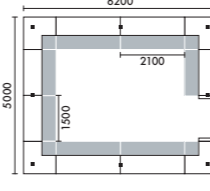

W6200

LED照明	ローカウンター
なし	なし
あり	なし
なし	あり
あり	あり

⑮ W6200xD5000	
C13A	¥3,895,500
C13B	¥4,371,300
C13C	¥4,580,800
C13D	¥5,056,600

ラグ XY-8RG7765 □ W7700×D6500(4枚組) ¥1,301,300

⑯ W6200xD5000	
C19A	¥3,895,500
C19B	¥4,371,300
C19C	¥4,580,800
C19D	¥5,056,600

ラグ XY-8RG7765 □ W7700×D6500(4枚組) ¥1,301,300

⑰ W6200xD5600	
C10A	¥4,000,800
C10B	¥4,476,300
C10C	¥4,696,000
C10D	¥5,171,500

ラグ XY-8RG7771 □ W7700×D7100(4枚組) ¥1,421,420