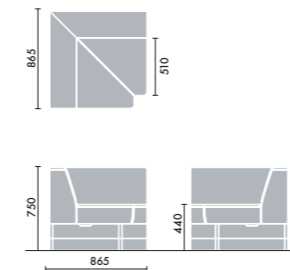

コーナータイプ パネルなし