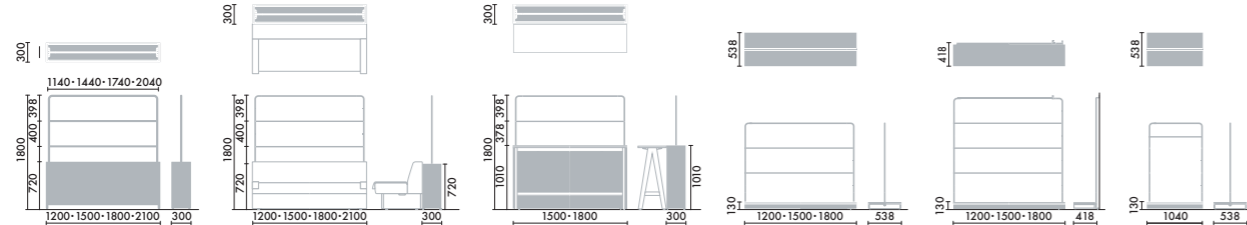

ホワイトボード(mobi-bo)

■スクリーン…本体:丸パイプ・粉体塗装(シボ)、アジャスター:PE・ABS ■コートハンガー…本体:丸パイプ・粉体塗装(シボ)、センターバー:丸パイプ・粉体塗装、アジャスター:PE・ABS ■ディスプレイタイプ…本体:スチール・粉体塗装(シボ)(取付条件)搭載可能ディスプレイ12~43インチ、12kgまで ■ブラントボックス…本体:ポリ合板、エッジ:ABS、アジャスター:PA ■ソファー連結タイプ…本体:ポリ合板、エッジ:ABS、アジャスター:PA、フレーム:丸パイプ・粉体塗装(シボ) ■ハイカウンター連結タイプ…本体:ポリ合板、エッジ:ABS、アジャスター:PA、フレーム:丸パイプ・粉体塗装(シボ)