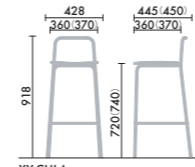

## STEP 4 / 座素材

座クロス  
タイプ  
+ ¥3,300

背ヌード  
座クロスタイプ  
+ ¥3,300

●背座それぞれ組み合わせ可能

ハイトタイプ

スタンダードタイプ

●( )内はクロス仕様の寸法です。

■背・座…ビーチ成型合板(W2W, W2B)、アッシュ突板、合板(W70, W2G, W73)、ウレタン塗装■脚…φ19.1スチール丸パイプ、粉体塗装(SAA, E4A, E6A, MJA, 2KA, 6NA)■張り地…布張地(アクリル、ウール)  
 ●スタック可能脚数は、ベース形状によって異なります。詳細は左記をごらんください。  
 ●チェアポーターはCP20Nをお使いください。  
 XY-CHL3□□:7脚  
 XY-CHL2-4-5□□□:4脚  
 XY-CHL2-3-4-5□□□□:4脚