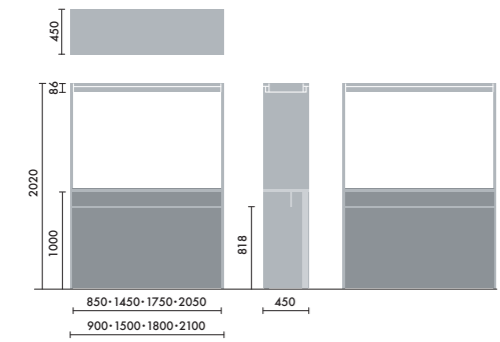

キッチンタイプ

片面(中央・壁面設置)