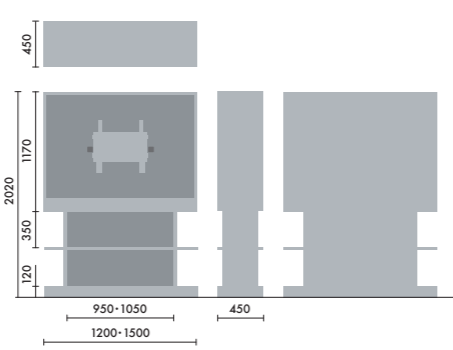

ローシェルフタイプ

ベンチタイプ

ハイシェルフ W900

W1200・1500

ソファータイプ

両面(中央設置)

片面(中央・壁面設置)

ディスプレイタイプ

D600

D450

ゲートタイプ

コーナータイプ 2WAY

中央設置

中央・壁面設置

壁面設置

コーナータイプ 3WAY

中央設置

中央・壁面設置

ハイテーブルタイプ

片面(中央・壁面設置)

テーブルタイプ

片面(中央・壁面設置)

ホワイトボード

設置例

キッチンタイプ

片面(中央・壁面設置)

片面(中央設置) 卓上パネル設置例

卓上パネル

中央設置のみ取付可能

- **シェルフ** ■天板・棚板…表面材: 抗菌・抗ウイルスメラミン化粧板、エッジ: ABS ■支柱・ベース…表面材: 抗菌・抗ウイルスメラミン化粧板 ■L型パネル…表面材: ビニールクロス
- ●アジャスター付 (調整幅0~15mm)
- **ベンチタイプ** ■座面…張り地: 布張り地、クッション: ウレタンフォーム ■天板…表面材: 抗菌・抗ウイルスメラミン化粧板、エッジ: ABS ■ベース…表面材: 抗菌・抗ウイルスメラミン化粧板 ●アジャスター付 (調整幅0~15mm) ※単体で使用することはできません。必ずシェルフと連結して使用してください。
- **ディスプレイタイプ** ■天板・棚板…表面材: 抗菌・抗ウイルスメラミン化粧板、エッジ: ABS ■ベース…表面材: 抗菌・抗ウイルスメラミン化粧板 ■L型パネル…表面材: ビニールクロス ■ディスプレイボックス…外面: 抗菌・抗ウイルスメラミン化粧板、内側: ウレタン塗装、掲示板: 布張り地
- ●アジャスター付 (調整幅0~15mm) ※単体で使用することはできません。必ずシェルフタイプまたは、コーナータイプと連結して使用してください。 ※取付可能なディスプレイは右のとおりです。
- **ハイテーブルタイプ・テーブルタイプ・キッチンタイプ・ソファータイプ** ■アッパーボード・側板・天板・帯板…表面材: 抗菌・抗ウイルスメラミン化粧板、エッジ: ABS ■座面 (ソファータイプのみ) …張り地: 布張り地、クッション: ウレタンフォーム
- **オプション** ■LED照明・LED電源ユニット…消費電力: 8W (W900用)、11W (W1200用)、14W (W1500用)

【ご注意】 家具の転倒や、重大な事故につながる恐れがあるため、下記事項を守って設置してください。
○必ず複数台を連結し、単体では使用しないでください。(ロータイプは除く)。○ハイタイプについては、全て床固定を行って設置してください。○ハイタイプD450は必ず壁面に沿ってレアウトし、全て壁固定および床固定を行ってください。○ディスプレイタイプは、必ず左右にシェルフハイタイプを連結して設置してください。○壁固定は、壁面内にLGSなどの芯材が入っていることを確認し、芯材に対してしっかりと固定してください。○設置は必ず床面との水平を保ってください。○棚板1枚あたり耐荷重(等分布)/376N(約40kgf)

取付可能なディスプレイについて

ディスプレイタイプ W1500
サイズ: 60インチまで 質量: 40kgまで
横幅: W650mm~W1350mm 高さ: H510mm~H900mm

ディスプレイタイプ W1200
サイズ: 50インチまで 質量: 40kgまで
横幅: W650mm~W1050mm 高さ: H510mm~H900mm

ディスプレイ背面 取付け穴位置
横方向: 100mm・200mm・300mm・400mm