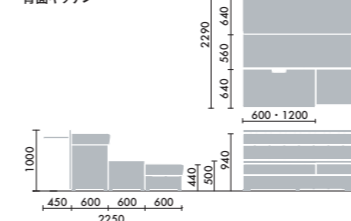

1段コンビ・3段ソファー 背面キッチン