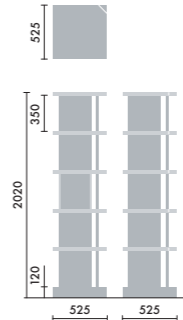

ローシェルフタイプ

ベンチタイプ

ハイシェルフ W900

W1200・1500

ソファータイプ

両面(中央設置)

片面(中央・壁面設置)

ディスプレイタイプ

D600

D450

ゲートタイプ

コーナータイプ 2WAY

中央設置

中央・壁面設置

壁面設置

コーナータイプ 3WAY

中央設置

中央・壁面設置

ハイテーブルタイプ

片面(中央・壁面設置)

テーブルタイプ

片面(中央・壁面設置)

ホワイトボード

設置例

キッチンタイプ

片面(中央・壁面設置)

片面(中央設置) 卓上パネル設置例

卓上パネル

中央設置のみ取付可能

- **シェルフ** ■天板・棚板…表面材: 抗菌・抗ウイルスメラミン化粧板、エッジ: ABS ■支柱・ベース…表面材: 抗菌・抗ウイルスメラミン化粧板 ■L型パネル…表面材: ビニールクロス
- ●アジャスター付 (調整幅0~15mm)
- **ベンチタイプ** ■座面…張り地: 布張り地、クッション: ウレタンフォーム ■天板…表面材: 抗菌・抗ウイルスメラミン化粧板、エッジ: ABS ■ベース…表面材: 抗菌・抗ウイルスメラミン化粧板 ●アジャスター付 (調整幅0~15mm) ※単体で使用することはできません。必ずシェルフと連結して使用してください。
- **ディスプレイタイプ** ■天板・棚板…表面材: 抗菌・抗ウイルスメラミン化粧板、エッジ: ABS ■ベース…表面材: 抗菌・抗ウイルスメラミン化粧板 ■L型パネル…表面材: ビニールクロス ■ディスプレイボックス…外面: 抗菌・抗ウイルスメラミン化粧板、内側: ウレタン塗装、掲示板: 布張り地
- ●アジャスター付 (調整幅0~15mm) ※単体で使用することはできません。必ずシェルフタイプまたは、コーナータイプと連結して使用してください。 ※取付可能なディスプレイは右のとおりです。
- **ハイテーブルタイプ・テーブルタイプ・キッチンタイプ・ソファータイプ** ■アッパーボード・側板・天板・帯板…表面材: 抗菌・抗ウイルスメラミン化粧板、エッジ: ABS ■座面 (ソファータイプのみ) …張り地: 布張り地、クッション: ウレタンフォーム
- **オプション** ■LED照明・LED電源ユニット…消費電力: 8W (W900用)、11W (W1200用)、14W (W1500用)

【ご注意】 家具の転倒や、重大な事故につながる恐れがあるため、下記事項を守って設置してください。
○必ず複数台を連結し、単体では使用しないでください。(ロータイプは除く)。○ハイタイプについては、全て床固定を行って設置してください。○ハイタイプD450は必ず壁面に沿ってレアウトし、全て壁固定および床固定を行ってください。○ディスプレイタイプは、必ず左右にシェルフハイタイプを連結して設置してください。○壁固定は、壁面内にLGSなどの芯材が入っていることを確認し、芯材に対してしっかりと固定してください。○設置は必ず床面との水平を保ってください。○棚板1枚あたり耐荷重(等分布)/376N(約40kgf)

取付可能なディスプレイについて

ディスプレイタイプ W1500
サイズ: 60インチまで 質量: 40kgまで
横幅: W650mm~W1350mm 高さ: H510mm~H900mm

ディスプレイタイプ W1200
サイズ: 50インチまで 質量: 40kgまで
横幅: W650mm~W1050mm 高さ: H510mm~H900mm

ディスプレイ背面 取付け穴位置
横方向: 100mm・200mm・300mm・400mm