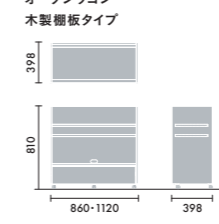

オープンワゴン 木製棚板タイプ