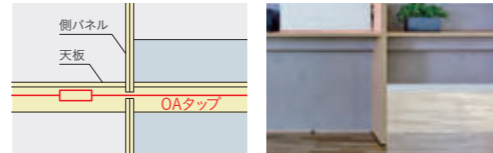

②横配線可能
ハイテーブル、テーブル、キッチンタイプは天板下で横配線できます。ハイテーブルタイプ(天板H=1000mm)とテーブルタイプ(天板H=720mm)など段差がある場合は横配線できません。