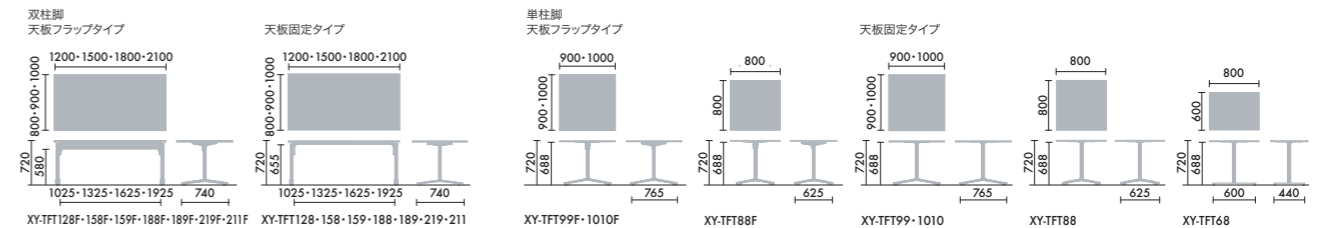

■双柱脚タイプ 奥行き D=740+135(n-1)
幅 W=天板幅+65(n-1)
(但し6台ごとに元に戻すことが可能)
高さ D800タイプ H=1140
D900タイプ H=1190
D1000タイプ H=1240

■単柱脚タイプ (D900-1000) 奥行き D=765+350(n-1)
幅 W=天板幅+200(n-1)
高さ D900タイプ H=1150
D1000タイプ H=1195

■単柱脚タイプ (D800) 奥行き D=625+310(n-1)
幅 W=天板幅+200(n-1)
高さ D800タイプ H=1105

■天板…表面材: 抗菌・抗ウイルスメラミン化粧板、エッジ: 樹脂押出材 (ABS)、芯材: パーティクルボード ■脚…支柱: スチール丸パイプ (φ50.8)、粉体塗装、脚ベース: 塗装タイプ: アルミダイカスト、粉体塗装 (SAA, E6A)、磨き仕上げ (P) スチール粉体塗装 (XY-TFT68) ■脚型キャスター…樹脂成形品 (ナイロン)、ストッパー2個付き

●脚型タイプは片側ストッパー操作で前後2軸が同時にロックします。●単柱脚のキャスターストッパーは脚部に2ヶ所、対角線上に付いています。●フラップタイプのスタック可能です。スタック時の天板の傾斜は、ベース形状によって異なります。詳細は左記をごらんください。