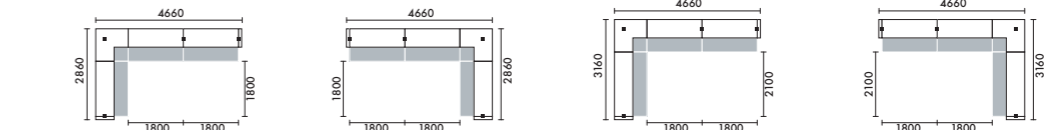

LED照明	ローカウンター
なし	なし
あり	なし
なし	あり
あり	あり

LED照明	ローカウンター	品番	価格
なし	なし	L7A	¥1,431,700
あり	なし	L7B	¥1,609,300
なし	あり	L7C	¥1,682,200
あり	あり	L7D	¥1,859,800