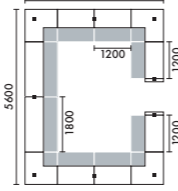

口型

	W3800	W4400	W5000	W5600	W6200
D5000	①	・	⑤/⑥	・⑩/⑪	・⑮/⑯
D5600	②	・	⑦/⑧	・⑫/⑬	・⑰/⑱
D6200		④	・⑨	・⑭	・⑲

W3800

W4400

LED照明	ローカウンター
なし	なし
あり	なし
なし	あり
あり	あり

① W3800xD5000	
C7A	¥3,121,600
C7B	¥3,433,800
C7C	¥3,648,000
C7D	¥3,960,200