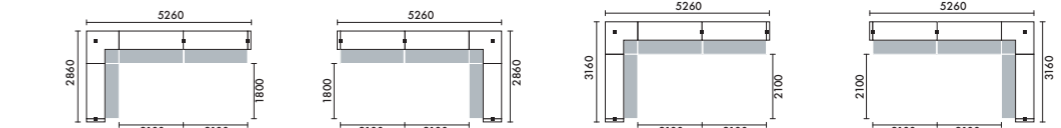

LED照明	ローカウンター
なし	なし
あり	なし
なし	あり
あり	あり

LED照明	ローカウンター	品番	価格
なし	なし	L8A	¥1,484,000
あり	なし	L8B	¥1,662,300
なし	あり	L8C	¥1,741,400
あり	あり	L8D	¥1,919,700