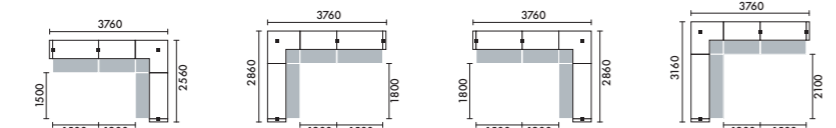

LED照明	ローカウンター
なし	なし
あり	なし
なし	あり
あり	あり

LED照明	ローカウンター	品番	価格
なし	なし	L6A	¥1,366,500
あり	なし	L6B	¥1,543,500
なし	あり	L6C	¥1,610,400
あり	あり	L6D	¥1,787,400