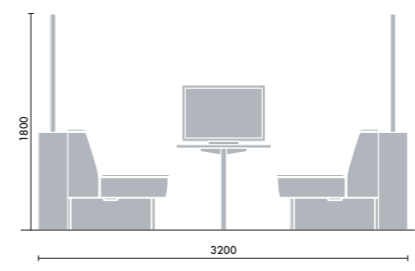

STEP 1 / タイプ

コンパクトタイプ
ストレート パネルなし コンセントなし

コンパクトタイプ
ストレート パネル付き コンセントなし

●コンパクトタイプのパネル高さはスタンダードタイプと異なります。

STEP 2 / サイズ

W1200×D615×H750(SH440) **126** ¥165,000
W1500×D615×H750(SH440) **156** ¥185,000
W1800×D615×H750(SH440) **186** ¥211,000

W1210×D650×H1200(SH440) **126** ¥211,000
W1510×D650×H1200(SH440) **156** ¥238,000
W1810×D650×H1200(SH440) **186** ¥266,000

STEP 3 / カラー

ファブリック
DAYS モダン

本体張り地
木部

● チャコールグレー K9B5 ● ホワイトナチュラル MCO

ファブリック
DAYS ナチュラル

本体張り地
木部

● スカイグレー K9C2 ● グレインナチュラル MC1

ファブリック
DAYS シック

本体張り地
木部

● スレートグレー K9C4 ● カネブラウン MD3

レザー
DAYS モダン

本体張り地
木部

● グレイッシュブラウン VYQU ● ホワイトナチュラル MCO

レザー
DAYS ナチュラル

本体張り地
木部

● サンドグレー VYEE ● グレインナチュラル MC1

レザー
DAYS シック

本体張り地
木部

● サンドグレー VYEE ● カネブラウン MD3

ソファベース連結金具 **XY-BWSJ10N** ¥5,200

※ソファ同士を横に連結する際は、ソファベース連結金具を取り付けてください。

コンパクトタイプ パネルなし コンセントなし

コンパクトタイプ パネル付き コンセントなし

省スペースで配置したい場合はコンパクトタイプをお選びください。

OPTION

クッション

W600×D150×H250 **XY-BWSCS□** ¥18,500

●□には色記号(GQ□□)が入ります。

●W1200には1個、W1500・1800には2個、W2100には3個取付可能です。 ●クッションはスタンダードタイプのみ取り付けられます。

ディスプレイ
アタッチメント

●取付可能天板厚23~33mm。天板裏面の奥行き70mm以上。
天板断面形状により取り付けできない場合があります。

●搭載可能ディスプレイ12~42インチ、12kgまで。
●ディスプレイ背面にある壁掛金具取付用アットが横方向に75mm、100mm、200mm、縦方向に75mm、100mm、200mmのいずれかのピッチであることを要請してください。
●天板の直線形状の部分のみ取付可能(既形状の天板には取付不可)
●フラップタイプのテーブルには取付不可

BD-KAVA1E6A ¥29,800

ディスプレイアタッチメント用オプション
電源コンセント 2口タイプ

SDAH-ISEJ131N ¥5,500

ラダースクリーン

ラダースクリーンを組み合わせることで、ホワイトボードやライトスタンド、植栽などを取り付けることができます。

ソファー連結タイプ
標準

W1200×D300×H1800(720) **XY-BLSS1218□** ¥159,000
W1500×D300×H1800(720) **XY-BLSS1518□** ¥164,000
W1800×D300×H1800(720) **XY-BLSS1818□** ¥170,000
W2100×D300×H1800(720) **XY-BLSS2118□** ¥179,000

●□には色記号(E6AMC□NN・SAAMC1N・E6AMD3)が入ります。

※使用時には、必ずソファーに固定してください。
●ソファー連結金具があらかじめ付属しています。

プラントボックス