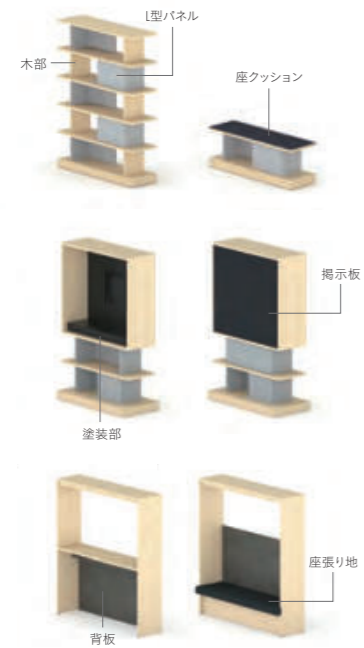

連結金具	連結金具 <b>A-A</b> XY-BWSC10N	¥9,000
	連結金具 <b>A-B</b> XY-BWSCB	¥9,000

※隣り合うタイプによって連結金具が異なります。詳しくはP.82をごらんください。

DAYSモダン

DAYS ナチュラル

DAYSシック

STEP 3 カラー

MC0M

MC1