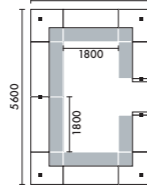

STEP 1 天板形状・サイズ・LED照明あり/なし・ローカウンターあり/なし

●ラグの品番末尾の口には、P.61の色記号(17-33-51-53)が入ります。

口型

	W3800	W4400	W5000	W5600	W6200
D5000	①	・	⑤/⑥	・⑩/⑪	・⑮/⑯
D5600	②	・	⑦/⑧	・⑫/⑬	・⑰/⑱
D6200		④	・⑨	・⑭	・⑲

W3800

W4400

LED照明	ローカウンター
なし	なし
あり	なし
なし	あり
あり	あり

① W3800xD5000	
C7A	¥3,121,600
C7B	¥3,433,800
C7C	¥3,648,000
C7D	¥3,960,200

ラグ XY-8RG5365 □ W5300×D6500(4枚組) ¥895,700

② W3800xD5600	
C5A	¥3,536,500
C5B	¥3,921,700
C5C	¥4,132,300
C5D	¥4,517,500

ラグ XY-8RG5371 □ W5300×D7100(4枚組) ¥978,380

③ W4400xD5600	
C6A	¥3,974,700
C6B	¥4,445,900
C6C	¥4,682,900
C6D	¥5,154,100

ラグ XY-8RG5971 □ W5900×D7100(4枚組) ¥1,089,140

④ W4400xD6200	
C1A	¥4,041,700
C1B	¥4,543,900
C1C	¥4,764,900
C1D	¥5,267,100

ラグ XY-8RG5977 □ W5900×D7700(4枚組) ¥1,181,180

W5000

LED照明	ローカウンター
なし	なし
あり	なし
なし	あり
あり	あり

⑤ W5000xD5000	
C11A	¥3,690,800
C11B	¥4,107,300
C11C	¥4,347,300
C11D	¥4,763,800

ラグ XY-8RG6565 □ W6500×D6500(4枚組) ¥1,098,500

⑥ W5000xD5000	
C17A	¥3,690,800
C17B	¥4,107,300
C17C	¥4,347,300
C17D	¥4,763,800

ラグ XY-8RG6565 □ W6500×D6500(4枚組) ¥1,098,500

⑦ W5000xD5600	
C8A	¥3,796,100
C8B	¥4,212,300
C8C	¥4,462,500
C8D	¥4,878,700

ラグ XY-8RG6571 □ W6500×D7100(4枚組) ¥1,199,900

LED照明	ローカウンター
なし	なし
あり	なし
なし	あり
あり	あり

⑧ W5000xD5600	
C14A	¥3,796,100
C14B	¥4,212,300
C14C	¥4,462,500
C14D	¥4,878,700

ラグ XY-8RG6571 □ W6500×D7100(4枚組) ¥1,199,900

⑨ W5000xD6200	
C2A	¥4,109,300
C2B	¥4,615,100
C2C	¥4,846,900
C2D	¥5,352,700

ラグ XY-8RG6577 □ W6500×D7700(4枚組) ¥1,301,300

W5600

LED照明	ローカウンター
なし	なし
あり	なし
なし	あり
あり	あり

⑩ W5600xD5000	
C12A	¥3,832,500
C12B	¥4,248,300
C12C	¥4,502,200
C12D	¥4,918,000

ラグ XY-8RG7165 □ W7100×D6500(4枚組) ¥1,199,900

⑪ W5600xD5000	
C18A	¥3,832,500
C18B	¥4,248,300
C18C	¥4,502,200
C18D	¥4,918,000

ラグ XY-8RG7165 □ W7100×D6500(4枚組) ¥1,199,900

⑫ W5600xD5600	
C9A	¥3,937,800
C9B	¥4,353,300
C9C	¥4,617,400
C9D	¥5,032,900