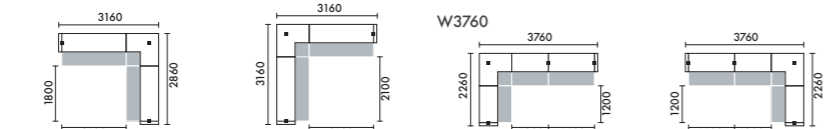

LED照明	ローカウンター
なし	なし
あり	なし
なし	あり
あり	あり

LED照明	ローカウンター	品番	価格
なし	なし	L5A	¥1,348,700
あり	なし	L5B	¥1,525,500
なし	あり	L5C	¥1,589,000
あり	あり	L5D	¥1,765,800