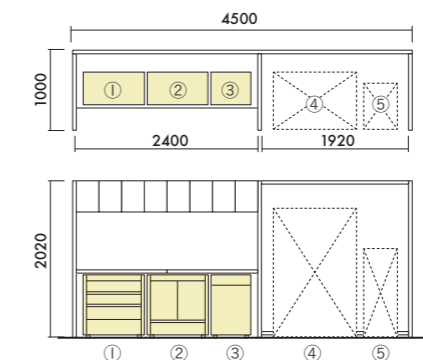

ワゴン設置例

キッチンユニットの天板の下にワゴンを
セットすることができます。
①：W860 オープンワゴン 木製棚板タイプ
(XY-BBTCK90MCB)
②：W860 クローズワゴン
(XY-BBTCS90MCB)
③：W560 ダストワゴン
(XY-BBTCST60MCB)
④：自販機
⑤：ウォーターサーバー