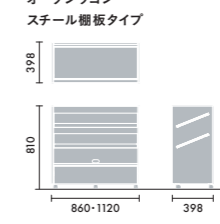

オープンワゴン スチール棚板タイプ