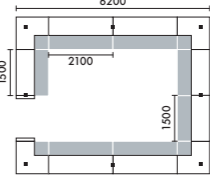

W6200

LED照明	ローカウンター
なし	なし
あり	なし
なし	あり
あり	あり

⑮ W6200xD5000	
C13A	¥3,895,500
C13B	¥4,371,300
C13C	¥4,580,800
C13D	¥5,056,600

ラグ XY-8RG7765 □ W7700×D6500(4枚組) ¥1,301,300

⑯ W6200xD5000	
C19A	¥3,895,500
C19B	¥4,371,300
C19C	¥4,580,800
C19D	¥5,056,600

ラグ XY-8RG7765 □ W7700×D6500(4枚組) ¥1,301,300

⑰ W6200xD5600	
C10A	¥4,000,800
C10B	¥4,476,300
C10C	¥4,696,000
C10D	¥5,171,500

ラグ XY-8RG7771 □ W7700×D7100(4枚組) ¥1,421,420