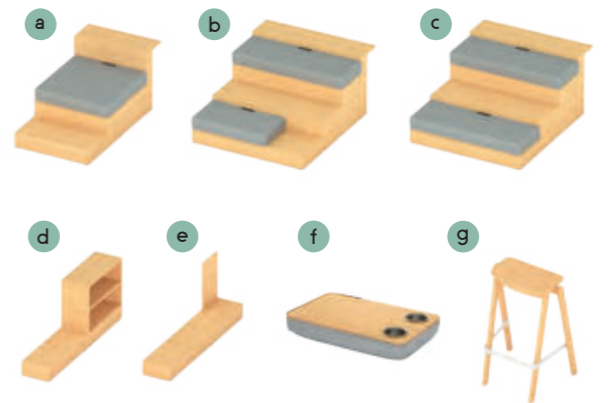

- a.バンクソファー カウチ
- b.バンクソファー 1段コンビ・3段ソファ
- c.バンクソファー 1段ソファー・3段ソファ
- d.バンクソファー サイドユニット シェルフ
- e.バンクソファー サイドユニット ステップ
- f.バンクソファー クッションサイドテーブル
- g.ウッドサイド ハイタイプ