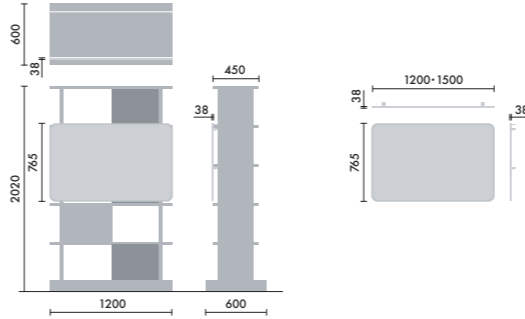

ホワイトボード

設置例