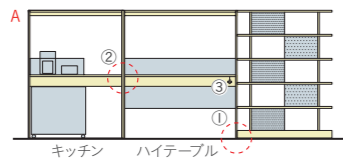

②横配線可能
ハイテーブル、テーブル、キッチンタイプは天板下で横配線できます。ハイテーブルタイプ(天板H=1000mm)とテーブルタイプ(天板H=720mm)など段差がある場合は横配線できません。