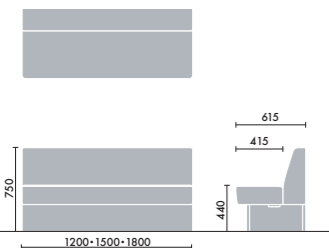

レザー  
DAYS シック

MD3LN

本体張り地  
木部

● サンドグレー VYEE ● カネブラウン MD3

ソファベース連結金具 **XY-BWSJ10N** ¥5,200

※ソファ同士を横に連結する際は、ソファベース連結金具を取り付けてください。

コンパクトタイプ パネルなし コンセントなし

コンパクトタイプ パネル付き コンセントなし