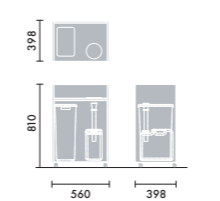

ダストワゴン 飲み残しタイプ