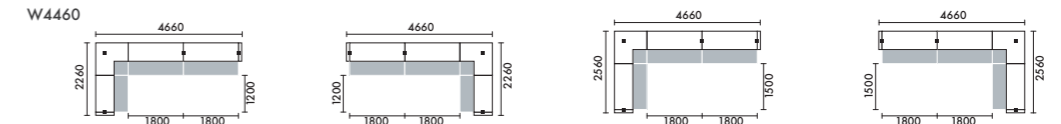

LED照明	ローカウンター
なし	なし
あり	なし
なし	あり
あり	あり

LED照明	ローカウンター	品番	価格
なし	なし	L7A	¥1,431,700
あり	なし	L7B	¥1,609,300
なし	あり	L7C	¥1,682,200
あり	あり	L7D	¥1,859,800