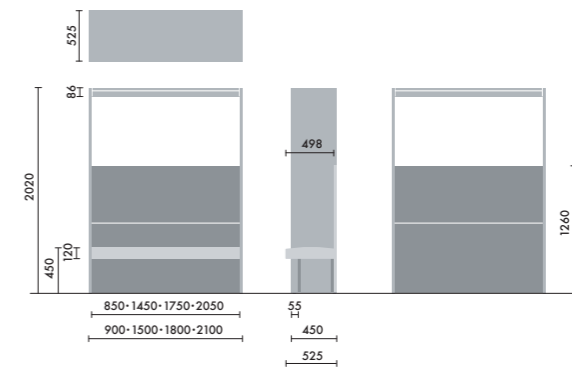

片面(中央・壁面設置)