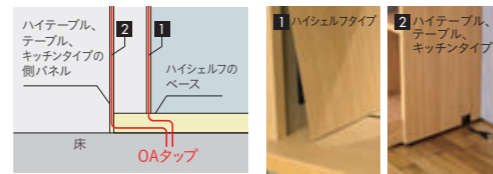

配線の工夫

①縦配線
ハイシェルフタイプは棚板から床面までの縦配線をシェルフ内部に通すことができ、ハイテーブル、テーブル、キッチンタイプのシェルフのベース内にOAタップを立ち上げて、側パネル内に配線を通すことで、ケーブルをスッキリ収めることができます。