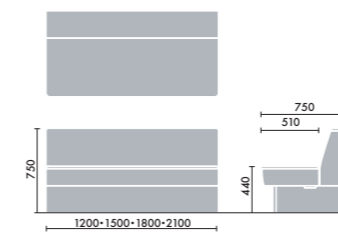

ストレートタイプ パネル付き