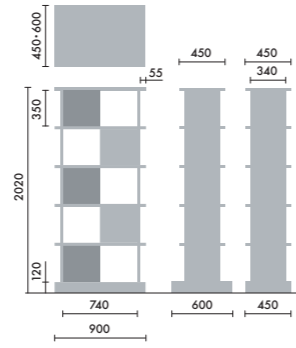

ハイシェルフ W900