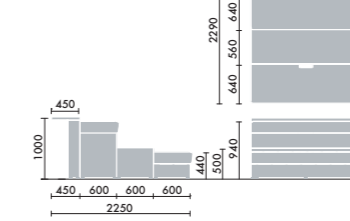

1段ソファー・3段ソファー 背面カウンター