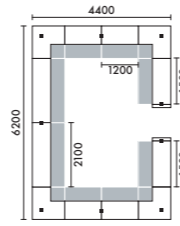

口型

	W3800	W4400	W5000	W5600	W6200
D5000	①	・	⑤/⑥	・⑩/⑪	・⑮/⑯
D5600	②	・	⑦/⑧	・⑫/⑬	・⑰/⑱
D6200		④	・⑨	・⑭	・⑲

W3800

W4400

LED照明	ローカウンター
なし	なし
あり	なし
なし	あり
あり	あり

① W3800xD5000	
C7A	¥3,121,600
C7B	¥3,433,800
C7C	¥3,648,000
C7D	¥3,960,200