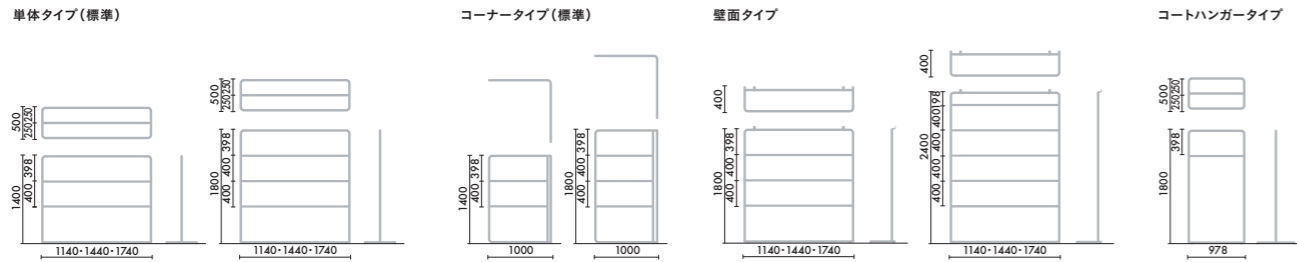

■スクリーン…本体:丸パイプ・粉体塗装(シボ)、アジャスター:PE・ABS ■コートハンガー…本体:丸パイプ・粉体塗装(シボ)、センターバー:丸パイプ・粉体塗装、アジャスター:PE・ABS ■ディスプレイタイプ…本体:スチール・粉体塗装(シボ)(取付条件)搭載可能ディスプレイ12~43インチ、12kgまで ■ブラントボックス…本体:ポリ合板、エッジ:ABS、アジャスター:PA ■ソファー連結タイプ…本体:ポリ合板、エッジ:ABS、アジャスター:PA、フレーム:丸パイプ・粉体塗装(シボ) ■ハイカウンター連結タイプ…本体:ポリ合板、エッジ:ABS、アジャスター:PA、フレーム:丸パイプ・粉体塗装(シボ)

【ご注意】・壁面タイプは、付属の壁固定金具を使用して必ず壁に固定してください。・耐荷重(下記の数値)を超えて、ものをのせないでください。転倒や破損によるけがの原因になります。 全面に均等にのせた場合の耐荷重 ○本体…センターバー:49N[約5kg] ・ソファー連結タイプは必ずソファーに固定してください。・ハイカウンター連結タイプは必ずハイカウンターに固定してください。

オプション ■配線ボックス…本体:メラミン化粧板、エッジ:ABS ■ホワイトボード…本体:不織布、フック:スチール・粉体塗装(シボ)、板面:スチール・塗装 ■ピンナップボード…本体:不織布、フック:スチール・粉体塗装(シボ) ■ブックスタンド…本体:不織布、フック:スチール・粉体塗装(シボ) ■ライトスタンド…本体:スチール・粉体塗装(シボ)、シェード:不織布 ■S字フック…スチール・粉体塗装(シボ) ■コーナータイプ用配線カバー…スチール、粉体塗装(シボ) ■モビーボ…板面:スチール塗装、フレーム:丸パイプ焼付塗装、キャスター:φ150固定キャスター(ナイロン・ウレタン)φ40自在キャスター ■ツールボックス…本体:PP、バー:タモ材

【ご注意】・耐荷重(下記の数値)を超えて、ものをのせないでください。転倒や破損によるけがの原因になります。 全面に均等にのせた場合の耐荷重 ○オプション…コートハンガー:175N[約18kg] ブックスタンド:27.9N[約3kg] (1ポケット:9.8N[約1kg]) 配線ボックス:147N[約15kg] S字フック:49N[約5kg] ツールボックス:19.5N[約2kg]

取付可能なディスプレイについて

サイズ:12~43インチ 質量:12kgまで

ディスプレイ背面 取り付け穴位置

※ディスプレイ取り付けバー(2本)には他のオプションは取り付けできません。

OPTION

配線ボックス 単体タイプ用

W1200	XY-BLSLSA12□*	¥51,400
W1500	XY-BLSLSA15□*	¥59,900
W1800	XY-BLSLSA18□*	¥68,500

配線ボックス 壁面タイプ用

W1200	XY-BLSLSW12□*	¥68,500
W1500	XY-BLSLSW15□*	¥77,100
W1800	XY-BLSLSW18□*	¥85,700

配線ボックス コートハンガータイプ用

W1040	XY-BLSLSH9□*	¥51,400

●□には色記号(MC0, MC1, MD3)が入ります。
●品番の末尾にNNNを付けてください。

- MC0 ホワイトナチュラル
- MC1 グレインドナチュラル
- MD3 カネルブラウン

電源コンセント(3口) スクリーンセット
株式会社ヤザコーポレーション ケーブル長3m、合計1500Wまで。
ホワイト XY-BECLW ¥2,700
ブラック XY-BECLB ¥2,700

○ W ホワイト
● B ブラック