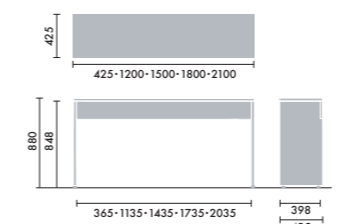

OPTION

オープンワゴン	木製棚板タイプ	W860×D400×H810	XY-BBTCK90MCB	¥151,000
		W1120×D400×H810	XY-BBTCK120MCB	¥183,000
	スチール棚板タイプ(棚板傾斜設置可能)	W860×D400×H810	XY-BBTCKL90MCB	¥163,000
		W1120×D400×H810	XY-BBTCKL120MCB	¥197,000

クローズワゴン	W860×D400×H810	XY-BBTCS90MCB	¥151,000
	W1120×D400×H810	XY-BBTCS120MCB	¥183,000

ダストワゴン	ダストワゴン 分別タイプ	W560×D400×H810	XY-BBTCTT60MCB	¥118,000
	ダストワゴン 飲み残しタイプ	W560×D400×H810	XY-BBTCTN60MCBN	¥130,000
	ダストワゴン 分別タイプ+飲み残しタイプ	W860×D400×H810	XY-BBTCTN90MCBN	¥156,000

ストックワゴン	W860×D425×H810	XY-BBTCB90MCB	¥67,100

オープンワゴン 木製棚板タイプ
棚板を手前にずらすことができますので、トースターや電気ケトルなどのケーブルを裏側に通すことができます。

オープンワゴン スチール棚板タイプ
棚板を傾斜させることができますので、お菓子や消耗品などを並べやすく、手に取りやすい仕様になっています。

クローズワゴン
商品ストックや備品を収納することができます。よく使うトレーやキッチンクロスは、天板上に置いておくことができます。

ダストワゴン 分別タイプ+飲み残しタイプ
ごみの分別と飲み残しの処理ができるワゴンです。ゴミ箱とポリタンクは、あらかじめ付属しています。

ストックワゴン
ウォーターサーバーのストックなどかさばる商品ストックや備品をすっきりとカバーできます。

ワゴン設置例

- ①: W1120 オープンワゴン スチール棚板タイプ (XY-BBTCKL120MCB)
- ②: W860 オープンワゴン 木製棚板タイプ (XY-BBTCKL90MCB)
- ③: W860 クローズワゴン (XY-BBTCS90MCB)
- ④: W860 ダストワゴン 飲み残しタイプ (XY-BBTCTN90MCBN)
- ⑤: W860 スtockワゴン (XY-BBTCB90MCB)
- ⑥: 冷蔵庫

OPTION

カウンターにシェルフやパンチングパネルを取り付けることができます。パンチングパネルのオプションも取りそろえていますので、組み合わせで使用してください。

●ビッグテーブル ロータイプには取り付けできません。

シェルフ

W300×D90×H1060	XY-BTSHS30MCB	¥58,400
W600×D90×H1060	XY-BTSHS60MCB	¥64,900
●1棚あたり耐荷重5kg		

パンチングパネル

●直径5mmの穴が、上下左右25mmピッチであいています。

W300×D90×H1060	XY-BTSHP30MCB	¥58,400
W600×D90×H1060	XY-BTSHP60MCB	¥64,900

パンチングパネル専用オプション

フックセット
株式会社八幡ねじ

フックセットは以下の商品で構成されています。

- ・J型フック 5ヶ(耐荷重1kg)
- ・P型フック 4ヶ(耐荷重2kg)
- ・マガジン用フック 2ヶ(耐荷重1kg)

XYA-BTPF	¥4,000

ブラックボードセット
株式会社八幡ねじ
株式会社文化社

ブラックボードセットは以下の商品で構成されています。

- ・ブラックボード用フック 5ヶ
- ・ブラックボード 1ヶ
- ・マーカー(ホワイト) 1ヶ

XYA-BTPB	¥8,800

スポットライト ビッグカウンター用(電球別売)