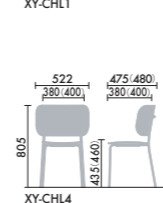

## STEP 4 / 座素材

座クロス  
タイプ  
+ ¥3,300

背ヌード  
座クロスタイプ  
+ ¥3,300

●背座それぞれ組み合わせ可能

ハイトタイプ

スタンダードタイプ

●( )内はクロス仕様の寸法です。

■背・座…ビーチ成型合板(W2W, W2B)、アッシュ突板、合板(W70, W2G, W73)、ウレタン塗装■脚…φ19.1スチール丸パイプ、粉体塗装(SAA, E4A, E6A, MJA, 2KA, 6NA)■張り地…布張地(アクリル、ウール)  
 ●スタック可能脚数は、ベース形状によって異なります。詳細は左記をごらんください。  
 ●チェアポーターはCP20Nをお使いください。  
 XY-CHL3□□:7脚  
 XY-CHL2-4-5□□□:4脚  
 XY-CHL2-3-4-5□□□□:4脚