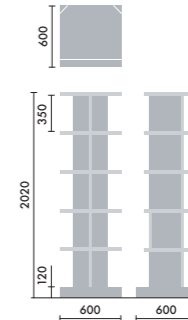

コーナータイプ 3WAY

中央設置