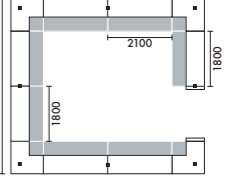

W6200

LED照明	ローカウンター
なし	なし
あり	なし
なし	あり
あり	あり

⑮ W6200xD5000	
C13A	¥3,895,500
C13B	¥4,371,300
C13C	¥4,580,800
C13D	¥5,056,600

ラグ XY-8RG7765 □ W7700×D6500(4枚組) ¥1,301,300

⑯ W6200xD5000	
C19A	¥3,895,500
C19B	¥4,371,300
C19C	¥4,580,800
C19D	¥5,056,600

ラグ XY-8RG7765 □ W7700×D6500(4枚組) ¥1,301,300

⑰ W6200xD5600	
C10A	¥4,000,800
C10B	¥4,476,300
C10C	¥4,696,000
C10D	¥5,171,500

ラグ XY-8RG7771 □ W7700×D7100(4枚組) ¥1,421,420