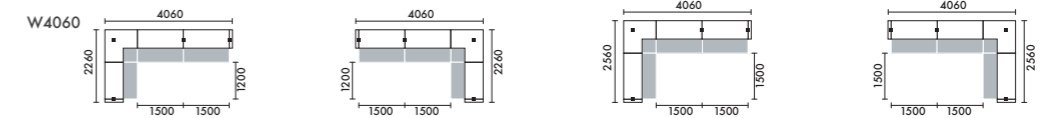

LED照明	ローカウンター
なし	なし
あり	なし
なし	あり
あり	あり

LED照明	ローカウンター	品番	価格
なし	なし	L6A	¥1,365,600
あり	なし	L6B	¥1,543,300
なし	あり	L6C	¥1,609,500
あり	あり	L6D	¥1,787,200