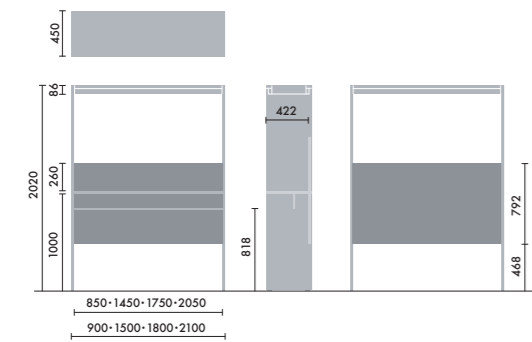

壁面設置

コーナータイプ 3WAY

中央設置

中央・壁面設置

ハイテーブルタイプ

片面(中央・壁面設置)