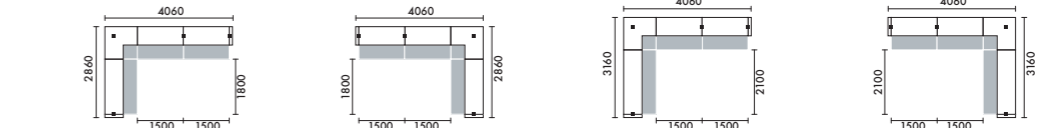

LED照明	ローカウンター
なし	なし
あり	なし
なし	あり
あり	あり

LED照明	ローカウンター	品番	価格
なし	なし	L7A	¥1,417,900
あり	なし	L7B	¥1,596,300
なし	あり	L7C	¥1,668,700
あり	あり	L7D	¥1,847,100