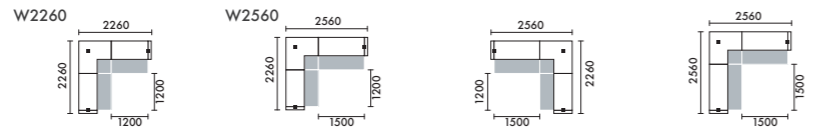

STEP 1 天板形状・サイズ・LED照明あり/なし・ローカウンターあり/なし

●ラグの品番末尾の口には、P.61の色記号(17-33-51-53)が入ります。

	W2260	W2560	W2860	W3160	W3760	W4060	W4460	W5260
D2260	①	② / ③	④ / ⑤	⑥ / ⑦	⑧ / ⑨	⑩ / ⑪	⑫ / ⑬	⑭ / ⑮
D2560		①	② / ③	④ / ⑤	⑥ / ⑦	⑧ / ⑨	⑩ / ⑪	⑫ / ⑬
D2860			①	② / ③	④ / ⑤	⑥ / ⑦	⑧ / ⑨	⑩ / ⑪
D3160				①	② / ③	④ / ⑤	⑥ / ⑦	⑧ / ⑨

LED照明	ローカウンター
なし	なし
あり	なし
なし	あり
あり	あり

LED照明	ローカウンター	品番	価格
なし	なし	L1A	¥1,055,200
あり	なし	L1B	¥1,172,600
なし	あり	L1C	¥1,228,800
あり	あり	L1D	¥1,346,200