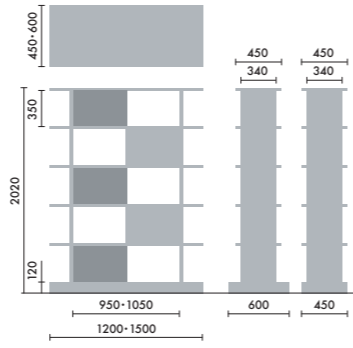

W1200・1500