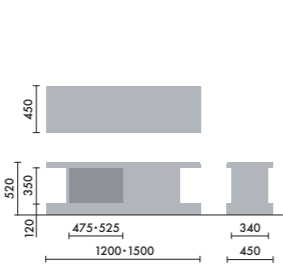

ローシェルフタイプ

ベンチタイプ

ハイシェルフ W900

W1200・1500

ソファータイプ

両面(中央設置)

片面(中央・壁面設置)

ディスプレイタイプ

D600

D450

ゲートタイプ

コーナータイプ 2WAY

中央設置

中央・壁面設置

壁面設置

コーナータイプ 3WAY

中央設置

中央・壁面設置

ハイテーブルタイプ

片面(中央・壁面設置)

テーブルタイプ

片面(中央・壁面設置)

ホワイトボード

設置例

キッチンタイプ

片面(中央・壁面設置)

片面(中央設置) 卓上パネル設置例

卓上パネル

中央設置のみ取付可能

- **シェルフ** ■天板・棚板…表面材: 抗菌・抗ウイルスメラミン化粧板、エッジ: ABS ■支柱・ベース…表面材: 抗菌・抗ウイルスメラミン化粧板 ■L型パネル…表面材: ビニールクロス
- ●アジャスター付 (調整幅0~15mm)
- **ベンチタイプ** ■座面…張り地: 布張り地、クッション: ウレタンフォーム ■天板…表面材: 抗菌・抗ウイルスメラミン化粧板、エッジ: ABS ■ベース…表面材: 抗菌・抗ウイルスメラミン化粧板 ●アジャスター付 (調整幅0~15mm) ※単体で使用することはできません。必ずシェルフと連結して使用してください。
- **ディスプレイタイプ** ■天板・棚板…表面材: 抗菌・抗ウイルスメラミン化粧板、エッジ: ABS ■ベース…表面材: 抗菌・抗ウイルスメラミン化粧板 ■L型パネル…表面材: ビニールクロス ■ディスプレイボックス…外面: 抗菌・抗ウイルスメラミン化粧板、内側: ウレタン塗装、掲示板: 布張り地
- ●アジャスター付 (調整幅0~15mm) ※単体で使用することはできません。必ずシェルフタイプまたは、コーナータイプと連結して使用してください。 ※取付可能なディスプレイは右のとおりです。
- **ハイテーブルタイプ・テーブルタイプ・キッチンタイプ・ソファータイプ** ■アッパーボード・側板・天板・帯板…表面材: 抗菌・抗ウイルスメラミン化粧板、エッジ: ABS ■座面 (ソファータイプのみ) …張り地: 布張り地、クッション: ウレタンフォーム
- **オプション** ■LED照明・LED電源ユニット…消費電力: 8W (W900用)、11W (W1200用)、14W (W1500用)

【ご注意】 家具の転倒や、重大な事故につながる恐れがあるため、下記事項を守って設置してください。
○必ず複数台を連結し、単体では使用しないでください。(ロータイプは除く)。○ハイタイプについては、全て床固定を行って設置してください。○ハイタイプD450は必ず壁面に沿ってレアウトし、全て壁固定および床固定を行ってください。○ディスプレイタイプは、必ず左右にシェルフハイタイプを連結して設置してください。○壁固定は、壁面内にLGSなどの芯材が入っていることを確認し、芯材に対してしっかりと固定してください。○設置は必ず床面との水平を保ってください。○棚板1枚あたり耐荷重(等分布)/376N(約40kgf)

取付可能なディスプレイについて

ディスプレイタイプ W1500
サイズ: 60インチまで 質量: 40kgまで
横幅: W650mm~W1350mm 高さ: H510mm~H900mm

ディスプレイタイプ W1200
サイズ: 50インチまで 質量: 40kgまで
横幅: W650mm~W1050mm 高さ: H510mm~H900mm

ディスプレイ背面 取付け穴位置
横方向: 100mm・200mm・300mm・400mm