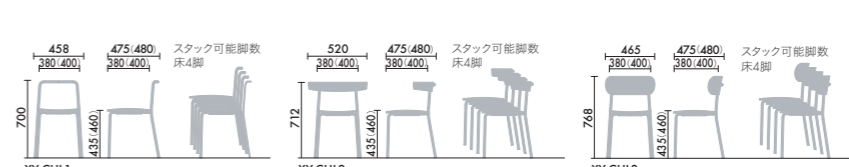

## STEP 4 / 座素材

座クロス  
タイプ  
+ ¥3,300

背ヌード  
座クロスタイプ  
+ ¥3,300

●背座それぞれ組み合わせ可能

ハイトタイプ

スタンダードタイプ

●( )内はクロス仕様の寸法です。

■背・座…ビーチ成型合板(W2W, W2B)、アッシュ突板、合板(W70, W2G, W73)、ウレタン塗装■脚…φ19.1スチール丸パイプ、粉体塗装(SAA, E4A, E6A, MJA, 2KA, 6NA)■張り地…布張地(アクリル、ウール)  
 ●スタック可能脚数は、ベース形状によって異なります。詳細は左記をごらんください。  
 ●チェアポーターはCP20Nをお使いください。  
 XY-CHL3□□:7脚  
 XY-CHL2-4-5□□□:4脚  
 XY-CHL2-3-4-5□□□□:4脚