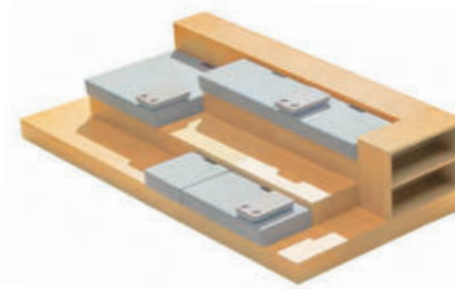

bank sofa unit

高さの異なる座面が特徴的なソファセット。人がふらっと立ち寄りたくなるバンク(土手)のように、仲間とのブレイクや一人でのちょっとした作業など、人々が気軽に過ごせる空間をつくります。ひな壇としても使用できるので、折りたためるテーブルセットと組み合わせれば、大人数で集まるイベントシーンでも活躍します。

→ P.72～のbank sofaをチェック