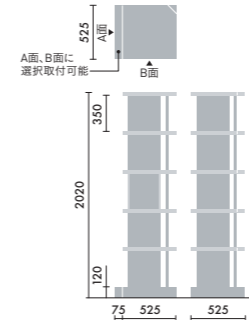

ローシェルフタイプ

ベンチタイプ

ハイシェルフ W900

W1200・1500

ソファータイプ

両面(中央設置)

片面(中央・壁面設置)

ディスプレイタイプ

D600

D450

ゲートタイプ

コーナータイプ 2WAY

中央設置

中央・壁面設置

壁面設置

コーナータイプ 3WAY

中央設置

中央・壁面設置

ハイテーブルタイプ

片面(中央・壁面設置)

テーブルタイプ

片面(中央・壁面設置)

ホワイトボード

設置例

キッチンタイプ

片面(中央・壁面設置)

片面(中央設置) 卓上パネル設置例

卓上パネル

中央設置のみ取付可能

- **シェルフ** ■天板・棚板…表面材: 抗菌・抗ウイルスメラミン化粧板、エッジ: ABS ■支柱・ベース…表面材: 抗菌・抗ウイルスメラミン化粧板 ■L型パネル…表面材: ビニールクロス
- ●アジャスター付 (調整幅0~15mm)
- **ベンチタイプ** ■座面…張り地: 布張り地、クッション: ウレタンフォーム ■天板…表面材: 抗菌・抗ウイルスメラミン化粧板、エッジ: ABS ■ベース…表面材: 抗菌・抗ウイルスメラミン化粧板 ●アジャスター付 (調整幅0~15mm) ※単体で使用することはできません。必ずシェルフと連結して使用してください。
- **ディスプレイタイプ** ■天板・棚板…表面材: 抗菌・抗ウイルスメラミン化粧板、エッジ: ABS ■ベース…表面材: 抗菌・抗ウイルスメラミン化粧板 ■L型パネル…表面材: ビニールクロス ■ディスプレイボックス…外面: 抗菌・抗ウイルスメラミン化粧板、内側: ウレタン塗装、掲示板: 布張り地
- ●アジャスター付 (調整幅0~15mm) ※単体で使用することはできません。必ずシェルフタイプまたは、コーナータイプと連結して使用してください。 ※取付可能なディスプレイは右のとおりです。
- **ハイテーブルタイプ・テーブルタイプ・キッチンタイプ・ソファータイプ** ■アッパーボード・側板・天板・帯板…表面材: 抗菌・抗ウイルスメラミン化粧板、エッジ: ABS ■座面 (ソファータイプのみ) …張り地: 布張り地、クッション: ウレタンフォーム
- **オプション** ■LED照明・LED電源ユニット…消費電力: 8W (W900用)、11W (W1200用)、14W (W1500用)

【ご注意】 家具の転倒や、重大な事故につながる恐れがあるため、下記事項を守って設置してください。
○必ず複数台を連結し、単体では使用しないでください。(ロータイプは除く)。○ハイタイプについては、全て床固定を行って設置してください。○ハイタイプD450は必ず壁面に沿ってレアウトし、全て壁固定および床固定を行ってください。○ディスプレイタイプは、必ず左右にシェルフハイタイプを連結して設置してください。○壁固定は、壁面内にLGSなどの芯材が入っていることを確認し、芯材に対してしっかりと固定してください。○設置は必ず床面との水平を保ってください。○棚板1枚あたり耐荷重(等分布)/376N(約40kgf)

取付可能なディスプレイについて

ディスプレイタイプ W1500
サイズ: 60インチまで 質量: 40kgまで
横幅: W650mm~W1350mm 高さ: H510mm~H900mm

ディスプレイタイプ W1200
サイズ: 50インチまで 質量: 40kgまで
横幅: W650mm~W1050mm 高さ: H510mm~H900mm

ディスプレイ背面 取付け穴位置
横方向: 100mm・200mm・300mm・400mm