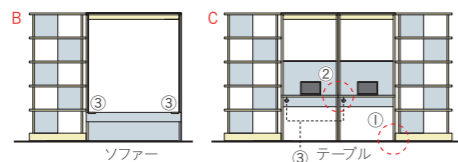

③電源コンセント
ソファタイプはシート部にコンセントを用意しています。(W900=片側、W1500/1800/2100=両側)
ハイテーブル、テーブル、キッチンタイプは天板下に電源コンセントを取付可能です。

卓上パネル	W 612×D345×H315 (机H260)	XY-BWSTPP06E2A	¥30,000
	W 860×D345×H315 (机H260)	XY-BWSTPP08E2A	¥40,000
	W1015×D345×H315 (机H260)	XY-BWSTPP10E2A	¥50,000

●卓上パネルは右寄せ、左寄せで取付可能です。
※壁面設置の場合には取付けできません。