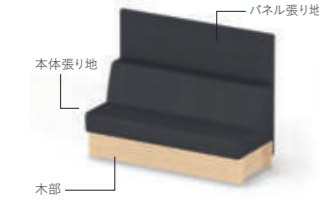

STEP 3 / カラー

ファブリック
DAYS モダン

MCOMNN