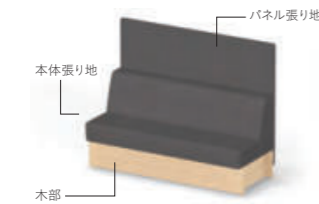

本体張り地
木部

● スレートグレー K9C4 ● カネブラウン MD3

レザー
DAYS モダン

MCOMLNN