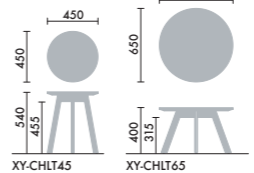

¥50,500  
T45

¥60,800  
T65

STEP 2 / カラー      ビーチ・塗装

STEP 3 / 座パッド      なし + ¥0

あり + ¥9,800

スタンダードチェア

ラウンジチェア

ラウンジテーブル