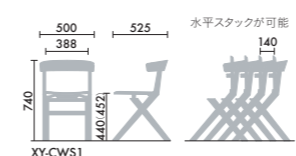

◆抗菌・抗ウイルス座面
抗菌・抗ウイルス性能は、座面表面材のみです。抗菌・抗ウイルス座面についての詳細は、P.26をごらんください。

ウッドサイド
スタンダードタイプ

XY-CWS1
●( )内はクロス仕様の寸法です。

ハイタイプ