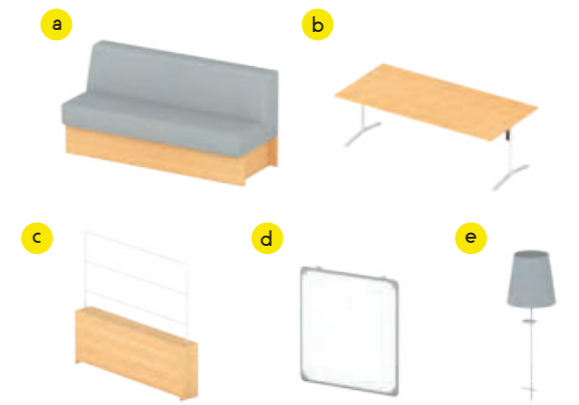

### booth sofa unit

ソファをブース型に組み合わせたミーティングセット。ゆったりとしたソファが居心地の良さそうな印象を与えます。少人数でのランチや大人数での打ち合わせなど、さまざまなシーンに合わせての使用が可能です。ソファ間のスクリーンは、隣とのほどよい距離感をつくりだします。

→ P.92～のwired sofaをチェック

- a.ワイヤードソファー スタンダードタイプ
- b.フリップトップ 双柱脚
- c.ラダースクリーン ソファー 連結タイプ
- d.ラダースクリーン ホワイトボード
- e.ラダースクリーン ライトスタンド