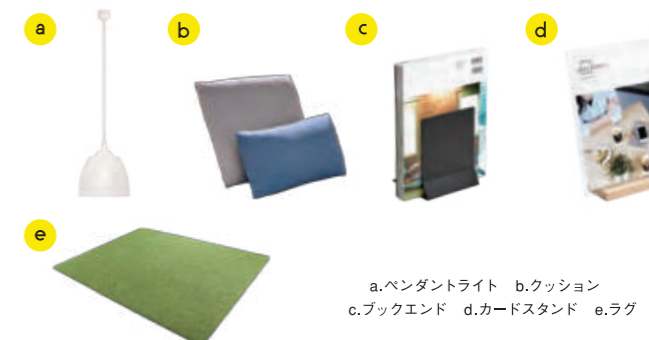

ペンダントライトやラグなどの大きなものから、ブックエンドなどの小さなものまで、DAYS OFFICEには豊富なオプションがそろっています。オプションはユニットに合わせてコーディネートされているので、より具体的に使用シーンをイメージしながら空間を演出したり機能を追加することができます。

→ ペンダントライト、ラグはP.61、クッションはP.78、ブックエンド、カードスタンドはP.89をチェック