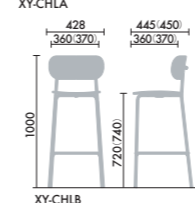

## STEP 4 / 座素材

座クロス  
タイプ  
+ ¥3,300

背ヌード  
座クロスタイプ  
+ ¥3,300

●背座それぞれ組み合わせ可能

ハイトタイプ

スタンダードタイプ

●( )内はクロス仕様の寸法です。

■背・座…ビーチ成型合板(W2W, W2B)、アッシュ突板、合板(W70, W2G, W73)、ウレタン塗装■脚…φ19.1スチール丸パイプ、粉体塗装(SAA, E4A, E6A, MJA, 2KA, 6NA)■張り地…布張地(アクリル、ウール)  
 ●スタック可能脚数は、ベース形状によって異なります。詳細は左記をごらんください。  
 ●チェアポーターはCP20Nをお使いください。  
 XY-CHL3□□:7脚  
 XY-CHL2-4-5□□□:4脚  
 XY-CHL2-3-4-5□□□□:4脚