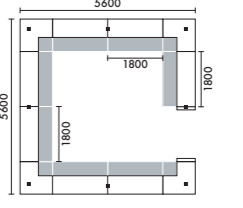

W5600

LED照明	ローカウンター
なし	なし
あり	なし
なし	あり
あり	あり

⑩ W5600xD5000	
C12A	¥3,832,500
C12B	¥4,248,300
C12C	¥4,502,200
C12D	¥4,918,000

ラグ XY-8RG7165 □ W7100×D6500(4枚組) ¥1,199,900

⑪ W5600xD5000	
C18A	¥3,832,500
C18B	¥4,248,300
C18C	¥4,502,200
C18D	¥4,918,000

ラグ XY-8RG7165 □ W7100×D6500(4枚組) ¥1,199,900

⑫ W5600xD5600	
C9A	¥3,937,800
C9B	¥4,353,300
C9C	¥4,617,400
C9D	¥5,032,900

ラグ XY-8RG7171 □ W7100×D7100(4枚組) ¥1,310,660