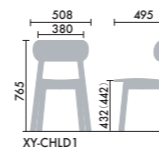

¥50,500  
T45

¥60,800  
T65

STEP 2 / カラー      ビーチ・塗装

STEP 3 / 座パッド      なし + ¥0

あり + ¥9,800

スタンダードチェア

ラウンジチェア

ラウンジテーブル