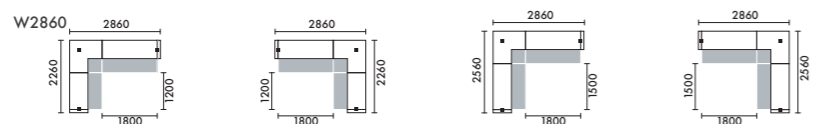

LED照明	ローカウンター
なし	なし
あり	なし
なし	あり
あり	あり

LED照明	ローカウンター	品番	価格
なし	なし	L3A	¥1,107,500
あり	なし	L3B	¥1,225,600
なし	あり	L3C	¥1,288,000
あり	あり	L3D	¥1,406,100