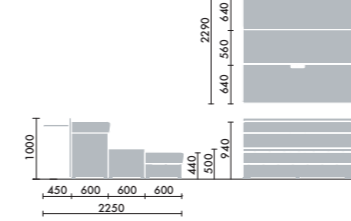

中央設置

1段ソファー・3段ソファー 背面キッチン