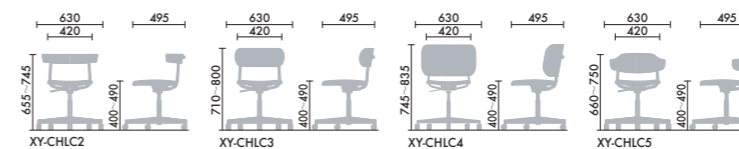

# hang like liftable type

hang likeの背もたれが選べる楽しさはそのままに、ミーティングやワークに最適なキャスターと上下昇降機能を追加しました。これからの多様な働き方と、さまざまなワークスペースにフィットする機能性を備えながら、多彩な組み合わせがワークスペースを彩ります。

■背…ビーチ成型合板(W2W、W2B)、アッシュ突板、合板(W70、W2G、W73)、ウレタン塗装 ■脚…スチール、粉体塗装(E6A、2KA) ■張り地…布張地(アクリル、ウール) ■キャスター…ウレタン巻き