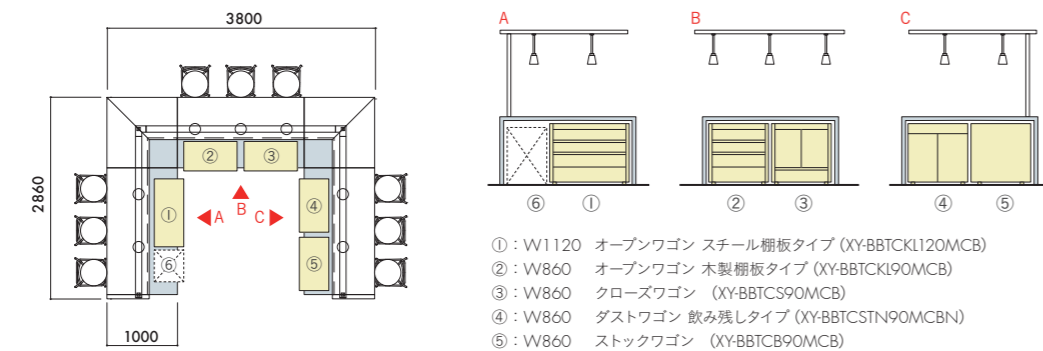

ワゴン設置例

- ①: W1120 オープンワゴン スチール棚板タイプ (XY-BBTCKL120MCB)
- ②: W860 オープンワゴン 木製棚板タイプ (XY-BBTCKL90MCB)
- ③: W860 クローズワゴン (XY-BBTCS90MCB)
- ④: W860 ダストワゴン 飲み残しタイプ (XY-BBTCTN90MCBN)
- ⑤: W860 スtockワゴン (XY-BBTCB90MCB)
- ⑥: 冷蔵庫

OPTION

カウンターにシェルフやパンチングパネルを取り付けることができます。パンチングパネルのオプションも取りそろえていますので、組み合わせで使用してください。

●ビッグテーブル ロータイプには取り付けできません。