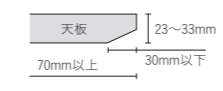

ディスプレイ
アタッチメント

●取付可能天板厚23~33mm。天板裏面の奥行き70mm以上。
天板断面形状により取り付けできない場合があります。