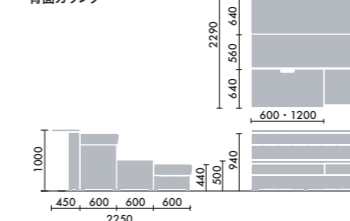

1段コンビ・3段ソファー-L 背面カウンター