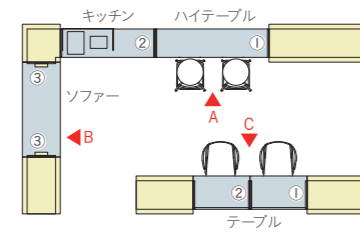

配線の工夫

①縦配線
ハイシェルフタイプは棚板から床面までの縦配線をシェルフ内部に通すことができ、ハイテーブル、テーブル、キッチンタイプのシェルフのベース内にOAタップを立ち上げて、側パネル内に配線を通すことで、ケーブルをスッキリ収めることができます。