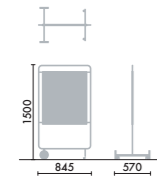

ホワイトボード(mobi-bo)

■スクリーン…本体:丸パイプ・粉体塗装(シボ)、アジャスター:PE・ABS ■コートハンガー…本体:丸パイプ・粉体塗装(シボ)、センターバー:丸パイプ・粉体塗装、アジャスター:PE・ABS ■ディスプレイタイプ…本体:スチール・粉体塗装(シボ)(取付条件)搭載可能ディスプレイ12~43インチ、12kgまで ■ブラントボックス…本体:ポリ合板、エッジ:ABS、アジャスター:PA ■ソファー連結タイプ…本体:ポリ合板、エッジ:ABS、アジャスター:PA、フレーム:丸パイプ・粉体塗装(シボ) ■ハイカウンター連結タイプ…本体:ポリ合板、エッジ:ABS、アジャスター:PA、フレーム:丸パイプ・粉体塗装(シボ)