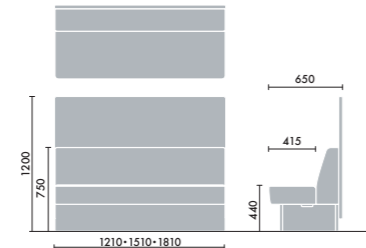

レザー  
DAYS シック

MD3LN

本体張り地  
木部

● サンドグレー VYEE ● カネブラウン MD3

ソファベース連結金具 **XY-BWSJ10N** ¥5,200

※ソファ同士を横に連結する際は、ソファベース連結金具を取り付けてください。

コンパクトタイプ パネルなし コンセントなし

コンパクトタイプ パネル付き コンセントなし