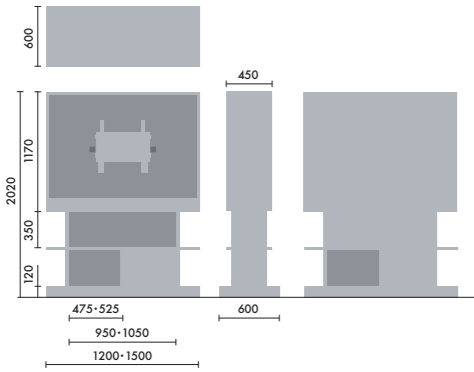

ディスプレイタイプ

D600