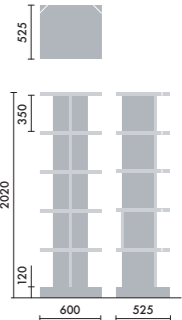

ローシェルフタイプ

ベンチタイプ

ハイシェルフ W900

W1200・1500

ソファータイプ

両面(中央設置)

片面(中央・壁面設置)

ディスプレイタイプ

D600

D450

ゲートタイプ

コーナータイプ 2WAY

中央設置

中央・壁面設置

壁面設置

コーナータイプ 3WAY

中央設置

中央・壁面設置

ハイテーブルタイプ

片面(中央・壁面設置)

テーブルタイプ

片面(中央・壁面設置)

ホワイトボード

設置例

キッチンタイプ

片面(中央・壁面設置)

片面(中央設置) 卓上パネル設置例

卓上パネル

中央設置のみ取付可能

- **シェルフ** ■天板・棚板…表面材: 抗菌・抗ウイルスメラミン化粧板、エッジ: ABS ■支柱・ベース…表面材: 抗菌・抗ウイルスメラミン化粧板 ■L型パネル…表面材: ビニールクロス
- ●アジャスター付 (調整幅0~15mm)
- **ベンチタイプ** ■座面…張り地: 布張り地、クッション: ウレタンフォーム ■天板…表面材: 抗菌・抗ウイルスメラミン化粧板、エッジ: ABS ■ベース…表面材: 抗菌・抗ウイルスメラミン化粧板 ●アジャスター付 (調整幅0~15mm) ※単体で使用することはできません。必ずシェルフと連結して使用してください。
- **ディスプレイタイプ** ■天板・棚板…表面材: 抗菌・抗ウイルスメラミン化粧板、エッジ: ABS ■ベース…表面材: 抗菌・抗ウイルスメラミン化粧板 ■L型パネル…表面材: ビニールクロス ■ディスプレイボックス…外面: 抗菌・抗ウイルスメラミン化粧板、内側: ウレタン塗装、掲示板: 布張り地
- ●アジャスター付 (調整幅0~15mm) ※単体で使用することはできません。必ずシェルフタイプまたは、コーナータイプと連結して使用してください。 ※取付可能なディスプレイは右のとおりです。
- **ハイテーブルタイプ・テーブルタイプ・キッチンタイプ・ソファータイプ** ■アッパーボード・側板・天板・帯板…表面材: 抗菌・抗ウイルスメラミン化粧板、エッジ: ABS ■座面 (ソファータイプのみ) …張り地: 布張り地、クッション: ウレタンフォーム
- **オプション** ■LED照明・LED電源ユニット…消費電力: 8W (W900用)、11W (W1200用)、14W (W1500用)

【ご注意】 家具の転倒や、重大な事故につながる恐れがあるため、下記事項を守って設置してください。
○必ず複数台を連結し、単体では使用しないでください。(ロータイプは除く)。○ハイタイプについては、全て床固定を行って設置してください。○ハイタイプD450は必ず壁面に沿ってレアウトし、全て壁固定および床固定を行ってください。○ディスプレイタイプは、必ず左右にシェルフハイタイプを連結して設置してください。○壁固定は、壁面内にLGSなどの芯材が入っていることを確認し、芯材に対してしっかりと固定してください。○設置は必ず床面との水平を保ってください。○棚板1枚あたり耐荷重(等分布)/376N(約40kgf)

取付可能なディスプレイについて

ディスプレイタイプ W1500
サイズ: 60インチまで 質量: 40kgまで
横幅: W650mm~W1350mm 高さ: H510mm~H900mm

ディスプレイタイプ W1200
サイズ: 50インチまで 質量: 40kgまで
横幅: W650mm~W1050mm 高さ: H510mm~H900mm

ディスプレイ背面 取付け穴位置
横方向: 100mm・200mm・300mm・400mm