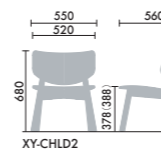

¥50,500  
T45

¥60,800  
T65

STEP 2 / カラー      ビーチ・塗装

STEP 3 / 座パッド      なし + ¥0

あり + ¥9,800

スタンダードチェア

ラウンジチェア

ラウンジテーブル