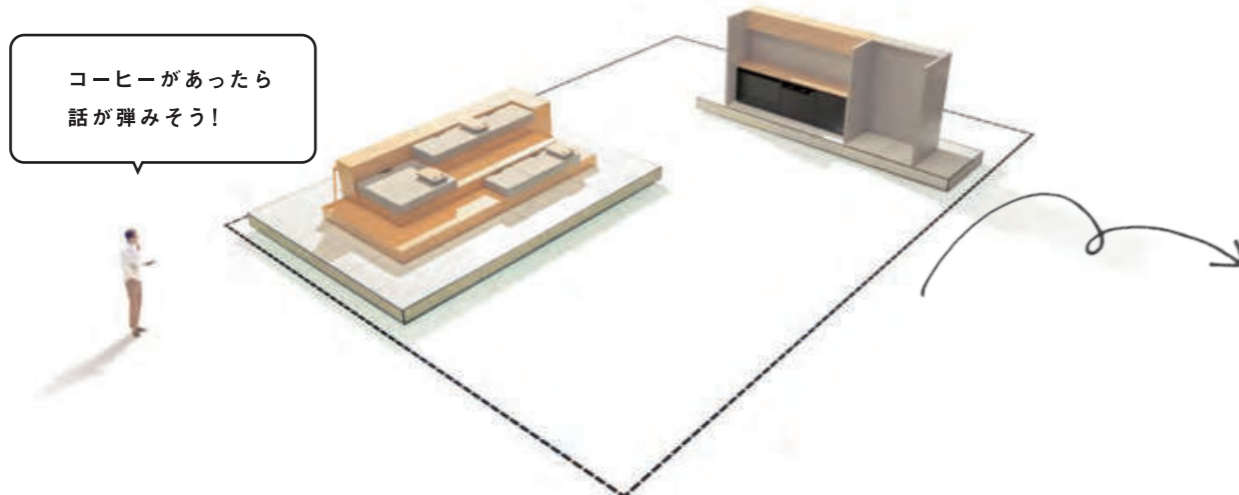

CASE 02.

BさんのOFFICE

コーヒーがあったら
話が弾みそう!