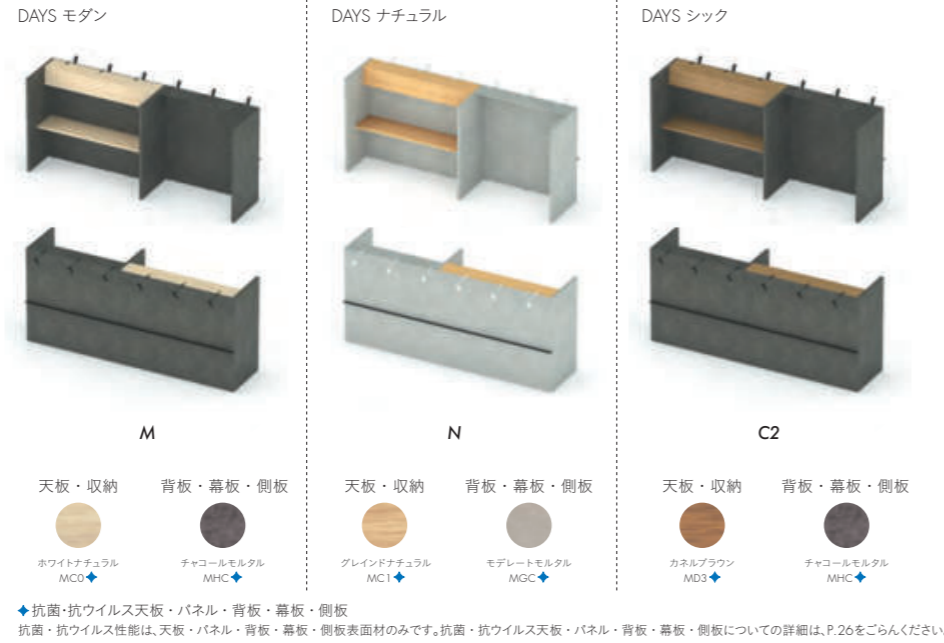

STEP 2 カラー

◆抗菌・抗ウイルス天板・パネル・背板・幕板・側板
抗菌・抗ウイルス性能は、天板・パネル・背板・幕板・側板表面材のみです。抗菌・抗ウイルス天板・パネル・背板・幕板・側板についての詳細は、P.26をごらんください。

SIAA
ISO 22196
抗菌加工
有機合成抗菌剤・練り込み
天板・パネル・背板・幕板・側板表面
JPO122675X0008M

SIAA
ISO 21702
抗ウイルス加工
有機合成抗ウイルス加工剤・練り込み
天板・パネル・背板・幕板・側板表面
JPO122675X0003L
製品上の特定ウイルスの数を減少させます。

※ SIAA登録商品はビッグカウンターキャビネットです。