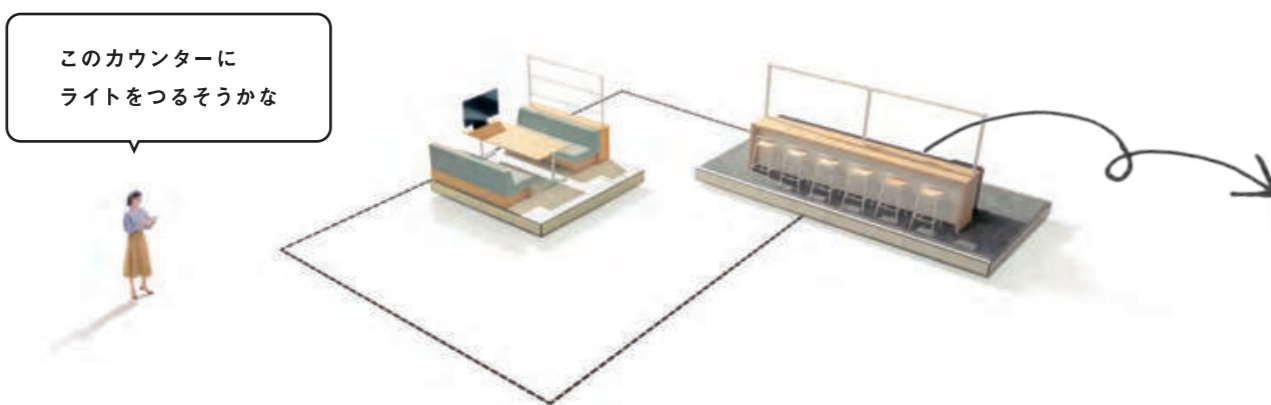

▶ DAYS OFFICE のオプションとサービス

居心地のよい空間は、家具だけでは完成しません。空間にニュアンスを与える照明、爽やかな空気を演出するグリーン、会話のきっかけをつくるカフェなど、さまざまなサービスやオプションでオフィスづくりをサポートします。

CASE 01.

AさんのOFFICE

このカウンターに
ライトをつるそうかな

cafe counter unit with OPTION