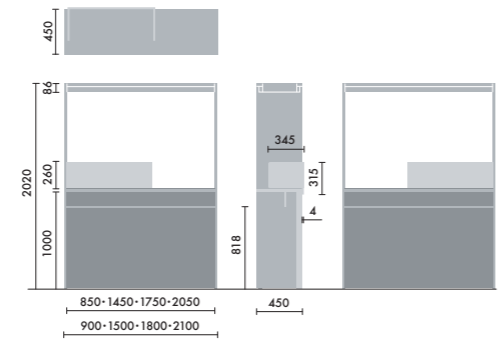

片面(中央設置) 卓上パネル設置例

卓上パネル

中央設置のみ取付可能

- **シェルフ** ■天板・棚板…表面材: 抗菌・抗ウイルスメラミン化粧板、エッジ: ABS ■支柱・ベース…表面材: 抗菌・抗ウイルスメラミン化粧板 ■L型パネル…表面材: ビニールクロス
- ●アジャスター付 (調整幅0~15mm)
- **ベンチタイプ** ■座面…張り地: 布張り地、クッション: ウレタンフォーム ■天板…表面材: 抗菌・抗ウイルスメラミン化粧板、エッジ: ABS ■ベース…表面材: 抗菌・抗ウイルスメラミン化粧板 ●アジャスター付 (調整幅0~15mm) ※単体で使用することはできません。必ずシェルフと連結して使用してください。
- **ディスプレイタイプ** ■天板・棚板…表面材: 抗菌・抗ウイルスメラミン化粧板、エッジ: ABS ■ベース…表面材: 抗菌・抗ウイルスメラミン化粧板 ■L型パネル…表面材: ビニールクロス ■ディスプレイボックス…外面: 抗菌・抗ウイルスメラミン化粧板、内側: ウレタン塗装、掲示板: 布張り地
- ●アジャスター付 (調整幅0~15mm) ※単体で使用することはできません。必ずシェルフタイプまたは、コーナータイプと連結して使用してください。 ※取付可能なディスプレイは右のとおりです。
- **ハイテーブルタイプ・テーブルタイプ・キッチンタイプ・ソファータイプ** ■アッパーボード・側板・天板・帯板…表面材: 抗菌・抗ウイルスメラミン化粧板、エッジ: ABS ■座面 (ソファータイプのみ) …張り地: 布張り地、クッション: ウレタンフォーム
- **オプション** ■LED照明・LED電源ユニット…消費電力: 8W (W900用)、11W (W1200用)、14W (W1500用)

【ご注意】 家具の転倒や、重大な事故につながる恐れがあるため、下記事項を守って設置してください。
○必ず複数台を連結し、単体では使用しないでください。(ロータイプは除く)。○ハイタイプについては、全て床固定を行って設置してください。○ハイタイプD450は必ず壁面に沿ってレアウトし、全て壁固定および床固定を行ってください。○ディスプレイタイプは、必ず左右にシェルフハイタイプを連結して設置してください。○壁固定は、壁面内にLGSなどの芯材が入っていることを確認し、芯材に対してしっかりと固定してください。○設置は必ず床面との水平を保ってください。○棚板1枚あたり耐荷重(等分布)/376N(約40kgf)

取付可能なディスプレイについて

ディスプレイタイプ W1500
サイズ: 60インチまで 質量: 40kgまで
横幅: W650mm~W1350mm 高さ: H510mm~H900mm

ディスプレイタイプ W1200
サイズ: 50インチまで 質量: 40kgまで
横幅: W650mm~W1050mm 高さ: H510mm~H900mm

ディスプレイ背面 取付け穴位置
横方向: 100mm・200mm・300mm・400mm