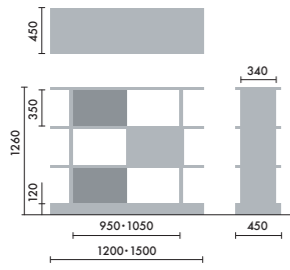

ローシェルフタイプ

ベンチタイプ

ハイシェルフ W900

W1200・1500

ソファータイプ

両面(中央設置)

片面(中央・壁面設置)

ディスプレイタイプ

D600

D450

ゲートタイプ

コーナータイプ 2WAY

中央設置

中央・壁面設置

壁面設置

コーナータイプ 3WAY

中央設置

中央・壁面設置

ハイテーブルタイプ

片面(中央・壁面設置)

テーブルタイプ

片面(中央・壁面設置)

ホワイトボード

設置例

キッチンタイプ

片面(中央・壁面設置)

片面(中央設置) 卓上パネル設置例

卓上パネル

中央設置のみ取付可能

- **シェルフ** ■天板・棚板…表面材: 抗菌・抗ウイルスメラミン化粧板、エッジ: ABS ■支柱・ベース…表面材: 抗菌・抗ウイルスメラミン化粧板 ■L型パネル…表面材: ビニールクロス
- ●アジャスター付 (調整幅0~15mm)
- **ベンチタイプ** ■座面…張り地: 布張り地、クッション: ウレタンフォーム ■天板…表面材: 抗菌・抗ウイルスメラミン化粧板、エッジ: ABS ■ベース…表面材: 抗菌・抗ウイルスメラミン化粧板 ●アジャスター付 (調整幅0~15mm) ※単体で使用することはできません。必ずシェルフと連結して使用してください。
- **ディスプレイタイプ** ■天板・棚板…表面材: 抗菌・抗ウイルスメラミン化粧板、エッジ: ABS ■ベース…表面材: 抗菌・抗ウイルスメラミン化粧板 ■L型パネル…表面材: ビニールクロス ■ディスプレイボックス…外面: 抗菌・抗ウイルスメラミン化粧板、内側: ウレタン塗装、掲示板: 布張り地
- ●アジャスター付 (調整幅0~15mm) ※単体で使用することはできません。必ずシェルフタイプまたは、コーナータイプと連結して使用してください。 ※取付可能なディスプレイは右のとおりです。
- **ハイテーブルタイプ・テーブルタイプ・キッチンタイプ・ソファータイプ** ■アッパーボード・側板・天板・帯板…表面材: 抗菌・抗ウイルスメラミン化粧板、エッジ: ABS ■座面 (ソファータイプのみ) …張り地: 布張り地、クッション: ウレタンフォーム
- **オプション** ■LED照明・LED電源ユニット…消費電力: 8W (W900用)、11W (W1200用)、14W (W1500用)

【ご注意】 家具の転倒や、重大な事故につながる恐れがあるため、下記事項を守って設置してください。
○必ず複数台を連結し、単体では使用しないでください。(ロータイプは除く)。○ハイタイプについては、全て床固定を行って設置してください。○ハイタイプD450は必ず壁面に沿ってレアウトし、全て壁固定および床固定を行ってください。○ディスプレイタイプは、必ず左右にシェルフハイタイプを連結して設置してください。○壁固定は、壁面内にLGSなどの芯材が入っていることを確認し、芯材に対してしっかりと固定してください。○設置は必ず床面との水平を保ってください。○棚板1枚あたり耐荷重(等分布)/376N(約40kgf)

取付可能なディスプレイについて

ディスプレイタイプ W1500
サイズ: 60インチまで 質量: 40kgまで
横幅: W650mm~W1350mm 高さ: H510mm~H900mm

ディスプレイタイプ W1200
サイズ: 50インチまで 質量: 40kgまで
横幅: W650mm~W1050mm 高さ: H510mm~H900mm

ディスプレイ背面 取付け穴位置
横方向: 100mm・200mm・300mm・400mm