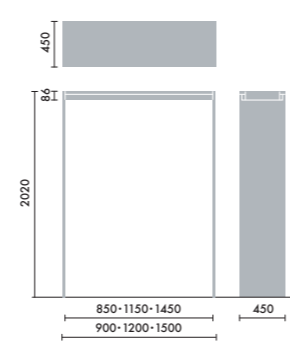

ローシェルフタイプ

ベンチタイプ

ハイシェルフ W900

W1200・1500

ソファータイプ

両面(中央設置)

片面(中央・壁面設置)

ディスプレイタイプ

D600

D450

ゲートタイプ

コーナータイプ 2WAY

中央設置

中央・壁面設置

壁面設置

コーナータイプ 3WAY

中央設置

中央・壁面設置

ハイテーブルタイプ

片面(中央・壁面設置)

テーブルタイプ

片面(中央・壁面設置)

ホワイトボード

設置例

キッチンタイプ

片面(中央・壁面設置)

片面(中央設置) 卓上パネル設置例

卓上パネル

中央設置のみ取付可能

- **シェルフ** ■天板・棚板…表面材: 抗菌・抗ウイルスメラミン化粧板、エッジ: ABS ■支柱・ベース…表面材: 抗菌・抗ウイルスメラミン化粧板 ■L型パネル…表面材: ビニールクロス
- ●アジャスター付 (調整幅0~15mm)
- **ベンチタイプ** ■座面…張り地: 布張り地、クッション: ウレタンフォーム ■天板…表面材: 抗菌・抗ウイルスメラミン化粧板、エッジ: ABS ■ベース…表面材: 抗菌・抗ウイルスメラミン化粧板 ●アジャスター付 (調整幅0~15mm) ※単体で使用することはできません。必ずシェルフと連結して使用してください。
- **ディスプレイタイプ** ■天板・棚板…表面材: 抗菌・抗ウイルスメラミン化粧板、エッジ: ABS ■ベース…表面材: 抗菌・抗ウイルスメラミン化粧板 ■L型パネル…表面材: ビニールクロス ■ディスプレイボックス…外面: 抗菌・抗ウイルスメラミン化粧板、内側: ウレタン塗装、掲示板: 布張り地
- ●アジャスター付 (調整幅0~15mm) ※単体で使用することはできません。必ずシェルフタイプまたは、コーナータイプと連結して使用してください。 ※取付可能なディスプレイは右のとおりです。
- **ハイテーブルタイプ・テーブルタイプ・キッチンタイプ・ソファータイプ** ■アッパーボード・側板・天板・帯板…表面材: 抗菌・抗ウイルスメラミン化粧板、エッジ: ABS ■座面 (ソファータイプのみ) …張り地: 布張り地、クッション: ウレタンフォーム
- **オプション** ■LED照明・LED電源ユニット…消費電力: 8W (W900用)、11W (W1200用)、14W (W1500用)

【ご注意】 家具の転倒や、重大な事故につながる恐れがあるため、下記事項を守って設置してください。
○必ず複数台を連結し、単体では使用しないでください。(ロータイプは除く)。○ハイタイプについては、全て床固定を行って設置してください。○ハイタイプD450は必ず壁面に沿ってレアウトし、全て壁固定および床固定を行ってください。○ディスプレイタイプは、必ず左右にシェルフハイタイプを連結して設置してください。○壁固定は、壁面内にLGSなどの芯材が入っていることを確認し、芯材に対してしっかりと固定してください。○設置は必ず床面との水平を保ってください。○棚板1枚あたり耐荷重(等分布)/376N(約40kgf)

取付可能なディスプレイについて

ディスプレイタイプ W1500
サイズ: 60インチまで 質量: 40kgまで
横幅: W650mm~W1350mm 高さ: H510mm~H900mm

ディスプレイタイプ W1200
サイズ: 50インチまで 質量: 40kgまで
横幅: W650mm~W1050mm 高さ: H510mm~H900mm

ディスプレイ背面 取付け穴位置
横方向: 100mm・200mm・300mm・400mm