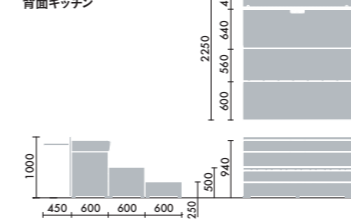

1段ステップ・3段ソファー 背面キッチン