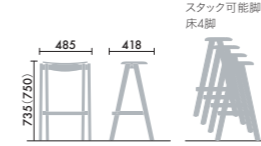

XY-CWSA
●( )内はクロス仕様の寸法です。●座パッドありは2脚までスタックが可能です。●座パッドありなしを組み合わせる場合は、2脚まで可能です。●座面の高さは、720mm(座パッドなし)735mm(座パッドあり)となります。

ウッドチルトベンチ