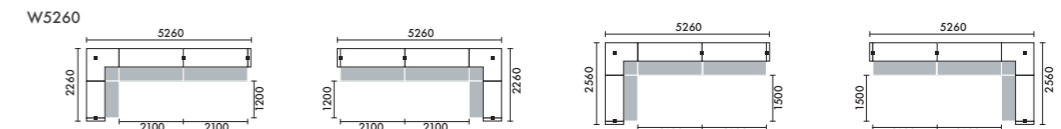

LED照明	ローカウンター
なし	なし
あり	なし
なし	あり
あり	あり

LED照明	ローカウンター	品番	価格
なし	なし	L8A	¥1,484,000
あり	なし	L8B	¥1,662,300
なし	あり	L8C	¥1,741,400
あり	あり	L8D	¥1,919,700