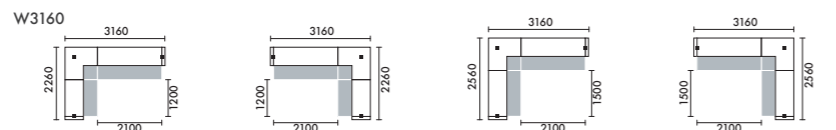

LED照明	ローカウンター
なし	なし
あり	なし
なし	あり
あり	あり

LED照明	ローカウンター	品番	価格
なし	なし	L4A	¥1,124,400
あり	なし	L4B	¥1,257,600
なし	あり	L4C	¥1,308,800
あり	あり	L4D	¥1,442,000