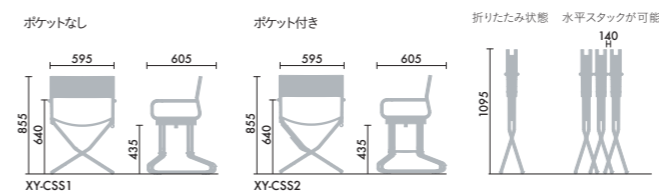

■背・座…ポリエステル ■脚…φ22.2スチール丸パイプ、粉体塗装 (E6A, E4A, 1XA)