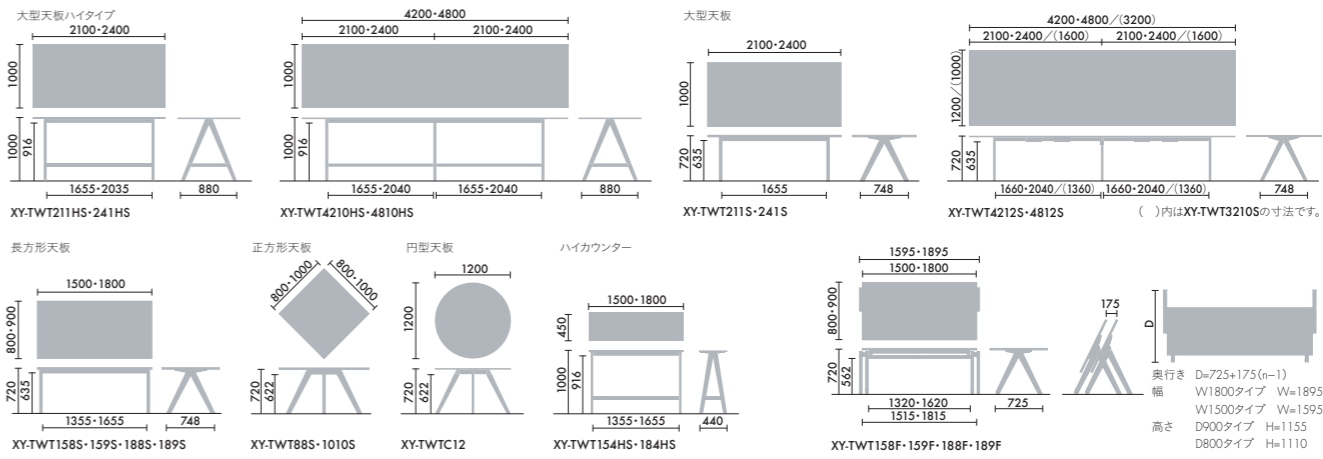

OPTION

電源コンセント(3口)
テーブルセット
株式会社ヤザコーポレーション
ケーブル長3m、合計1500Wまで。
ホワイト **XY-BECTW** ¥5,300
ブラック **XY-BECTB** ¥5,300

ワイヤリングポケット
1セット(2枚入り)
電源コンセントの余長コードを
天板下に収納します。
MTA-BMWC1N ¥8,600

ワイヤリングポケットの必要数
●大型天板ハイタイプ、大型天板、
長方形天板(天板固定タイプ)
W2400以下…1セット(2枚)
●大型天板ハイタイプ、大型天板
W4200以上…2セット(4枚)
●ハイカウンター…不要