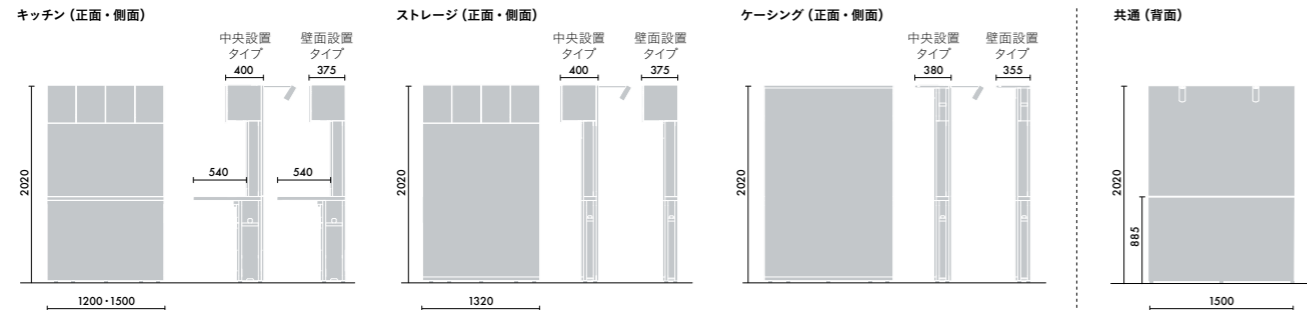

W4500

LED照明  
なし: H210A ¥1,492,000  
あり: H210B ¥1,614,000

W6000

LED照明  
なし: H221A ¥1,955,000  
あり: H221B ¥2,158,300

STEP 2 カラー

**キッチン** ■天板…表面材:メラミン化粧板、エッジ:ABS、芯材:LVL ■幕板…表面材:メラミン化粧板、エッジ:ABS、芯材:LVL ■棚…表面材:ポリ合板、メラミン化粧板、エッジ:ABS、芯材:LVL、パーティクルボード  
**ケーシング** ■パネル…表面材:メラミン化粧板、エッジ:ABS、芯材:LVL  
**ストレージ** ■パネル…表面材:メラミン化粧板、エッジ:ABS、芯材:LVL ■棚…表面材:ポリ合板、メラミン化粧板、エッジ:ABS、芯材:LVL、パーティクルボード