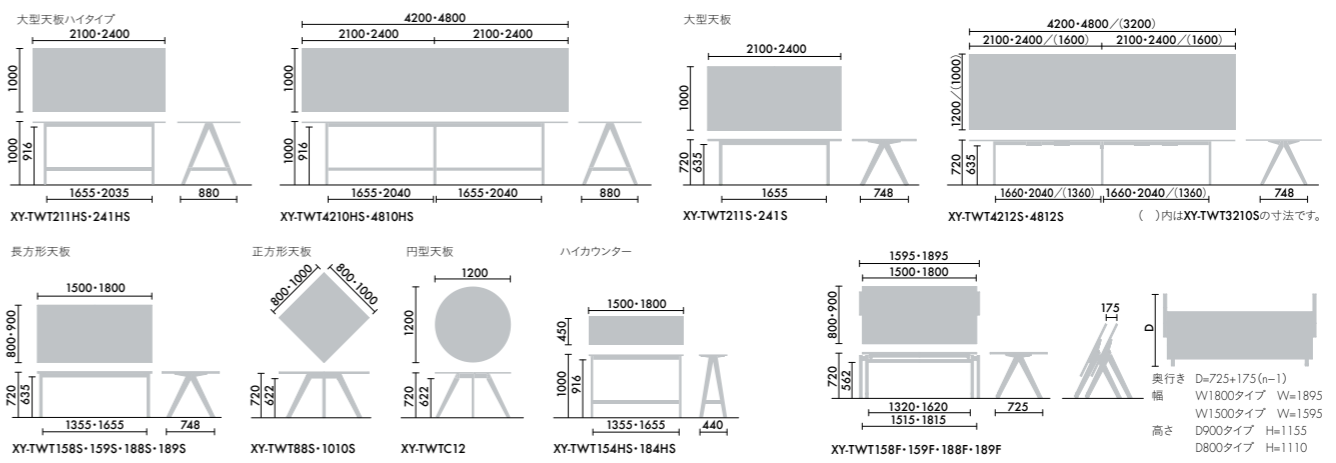

OPTION

電源コンセント(3口) テーブルセット
株式会社ヤザコーポレーション
ケーブル長3m、合計1500Wまで。
ホワイト XY-BECTW ¥5,900
ブラック XY-BECTB ¥5,900

●長方形天板(フラップ)及び、正方形/円形天板には取り付けできません。
※熱器具および合計1500W以上の機器類を接続しないでください。
発煙・発火の原因となります。

ワイヤリングポケット 1セット(2枚入り)
電源コンセントの余長コードを天板下に収納します。
MTA-BMWC1N ¥9,600

ワイヤリングポケットの必要数
●大型天板ハイタイプ、大型天板、長方形天板(天板固定タイプ) W2400以下…1セット(2枚)
●大型天板ハイタイプ、大型天板 W4200以上…2セット(4枚)
●ハイカウンター…不要

ラダースクリーン
ハイカウンター連結タイプ
(標準) (プラントボックス)

●詳しくはP.76をごらんください。