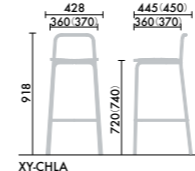

## STEP 4 / 座素材

座クロス  
タイプ  
+ ¥3,700

背ヌード  
座クロスタイプ  
+ ¥3,700

●背座それぞれ組み合わせ可能

ハイトタイプ

スタンダードタイプ

●( )内はクロス仕様の寸法です。

■背・座…ビーチ成型合板(W2W, W2B)、アッシュ突板、合板(W70, W2G, W73)、ウレタン塗装■脚…Φ19.1スチール丸パイプ、粉体塗装(SAA, E4A, E6A, MJA, 2KA, 6NA)■張り地…布張地(アクリル、ウール)  
 ●スタック可能脚数は、ベース形状によって異なります。詳細は左記をごらんください。  
 ●チェアポーターはCP20Nをお使いください。  
 XY-CHL3□□:7脚  
 XY-CHL2-4-5□□□:4脚  
 XY-CHL2-3-4-5□□□□:4脚