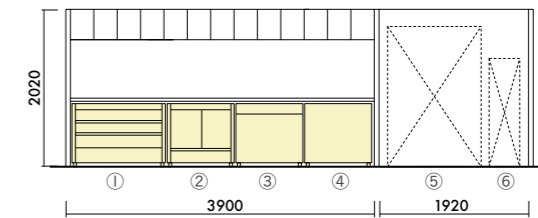

キッチン・ケーシングタイプ W6000

- ①: W1120 オープンワゴン スチール棚板タイプ(XY-BBTCKL120MNB)
- ②: W860 クローズワゴン(XY-BBTCS90MNB)
- ③: W860 ダストワゴン 分別タイプ+飲み残しタイプ(XY-BBTCSTN90MNB)
- ④: W860 ストックワゴン(XY-BBTCB90MNB)
- ⑤: 自販機
- ⑥: ウォーターサーバー