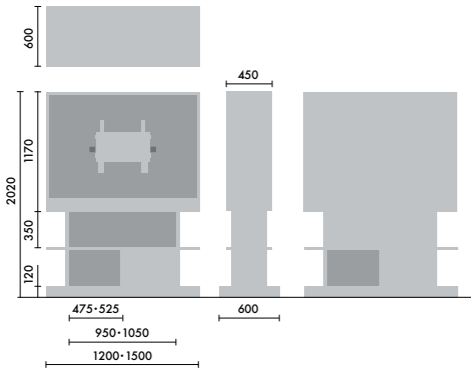

ディスプレイタイプ

D600