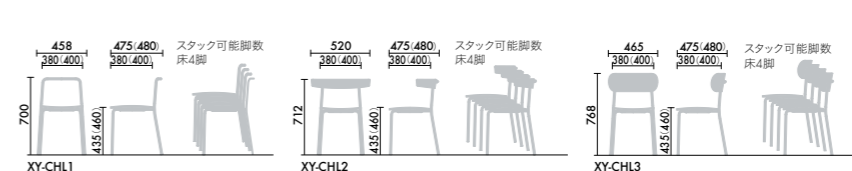

## STEP 4 / 座素材

座クロス  
タイプ  
+ ¥3,700

背ヌード  
座クロスタイプ  
+ ¥3,700

●背座それぞれ組み合わせ可能

ハイトタイプ

スタンダードタイプ

●( )内はクロス仕様の寸法です。

■背・座…ビーチ成型合板(W2W, W2B)、アッシュ突板、合板(W70, W2G, W73)、ウレタン塗装■脚…Φ19.1スチール丸パイプ、粉体塗装(SAA, E4A, E6A, MJA, 2KA, 6NA)■張り地…布張地(アクリル、ウール)  
 ●スタック可能脚数は、ベース形状によって異なります。詳細は左記をごらんください。  
 ●チェアポーターはCP20Nをお使いください。  
 XY-CHL3□□:7脚  
 XY-CHL2-4-5□□□:4脚  
 XY-CHL2-3-4-5□□□□:4脚