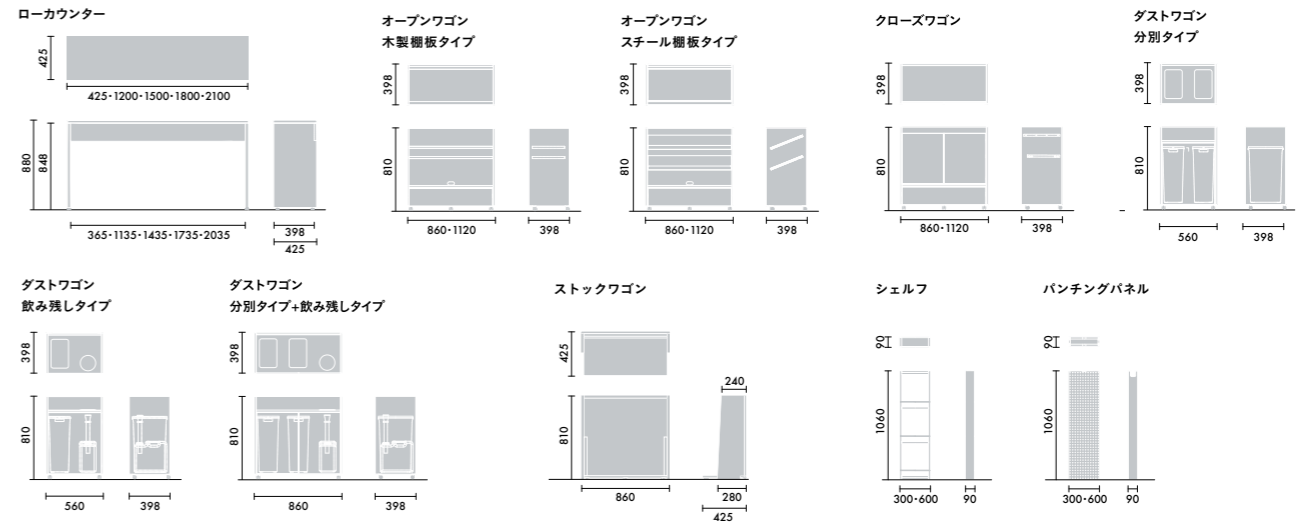

ローカウンター ■天板…表面材:メラミン化粧板、エッジ:メラミン化粧板、芯材:LVL ■扉板…表面材:プリント合板、エッジ:ABS ■エンドパネル…ポリ合板、エッジ:ABS
※ローカウンターを単独で使用することはできません。必ずハイカウンターと合わせて使用してください。

やぐら アルミ押出材、溶剤塗装 **オープンワゴン木製棚板タイプ** ■本体…ポリ合板 ■棚板…ポリ合板 ■キャスター…ナイロンφ39 **オープンワゴンスチール棚板タイプ** ■本体…ポリ合板 ■棚板…金属 ■キャスター…ナイロンφ39

クローズワゴン ■本体…ポリ合板 ■天板…メラミン化粧板 ■扉板…ポリ合板 ■キャスター…ナイロンφ39

ダストワゴン ■本体…ポリ合板 ■天板…メラミン化粧板 ■ゴミ箱…ポリプロピレン(容量30ℓ) ■ポリタンク…ポリエチレン(容量10ℓ) **ストックワゴン** ■本体…ポリ合板 ■ベース…メラミン化粧板 ■キャスター…ゴムφ40 **パンチングパネル** ■本体…プリント合板・パーチ **シェルフ** ■本体…ポリ合板 ■こぼれどめ…スチール