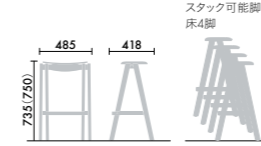

MNBN

ブラック

※抗菌・抗ウイルス化粧板にも対応できます。詳しくは担当営業、または、お問い合わせフォームまでご確認ください。

ウッドサイド  
スタンダードタイプ

XY-CWS1  
●( )内はクロス仕様の寸法です。

ハイトタイプ

XY-CWSA  
●( )内はクロス仕様の寸法です。●座パッドありは2脚までスタックが可能です。●座パッドありとなしを組み合わせる場合は、2脚まで可能です。●座面の高さは、720mm(座パッドなし)735mm(座パッドあり)となります。