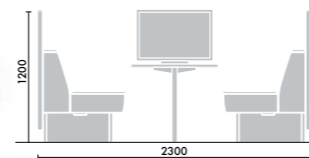

STEP 1 / タイプ

コンパクトタイプ
ストレート パネルなし コンセントなし

コンパクトタイプ
ストレート パネル付き コンセントなし

●コンパクトタイプのパネル高さはスタンダードタイプと異なります。

STEP 2 / サイズ

W1200×D615×H750(SH440) **126** ¥185,000
W1500×D615×H750(SH440) **156** ¥207,000
W1800×D615×H750(SH440) **186** ¥236,000

W1210×D650×H1200(SH440) **126** ¥236,000
W1510×D650×H1200(SH440) **156** ¥267,000
W1810×D650×H1200(SH440) **186** ¥298,000

ファブリック
DAYS モダン

ファブリック
DAYS ナチュラル

ファブリック
DAYS シック

STEP 3 / カラー

レザー
DAYS モダン

レザー
DAYS ナチュラル

レザー
DAYS シック

ソファベース連結金具 **XY-BWSJ10N** ¥5,800

※ソファ同士を横に連結する際は、ソファベース連結金具を取り付けてください。

コンパクトタイプ パネルなし コンセントなし

コンパクトタイプ パネル付き コンセントなし

省スペースで配置したい場合はコンパクトタイプをお選びください。

OPTION

クッション

W600×D150×H250 **XY-BWSCS□** ¥20,700
●□には色記号(GQ○○)が入ります。

●W1200には1個、W1500・1800には2個、W2100には3個取付可能です。 ●クッションはスタンダードタイプのみ取り付けられます。

ディスプレイ
アタッチメント

●取付可能天板厚23~33mm。天板裏面の奥行き70mm以上。
天板断面形状により取り付けできない場合があります。

●搭載可能ディスプレイ12~42インチ、12kgまで。
●ディスプレイ背面にある壁掛金具取付用アットが横方向に75mm、100mm、200mm、縦方向に75mm、100mm、200mmのいずれかのピッチであることを確認してください。
●天板の直線形状の部分のみ取付可能(既形状の天板には取付不可)
●フラップタイプのテーブルには取付不可

BD-KAVA1E6A ¥33,400

ディスプレイアタッチメント用オプション
電源コンセント 2口タイプ

SDAH-ISEJ131NN ¥6,200

ラダースクリーン

ラダースクリーンを組み合わせることで、ホワイトボードやライトスタンド、植栽などを取り付けることができます。

ソファー連結タイプ
標準

W1200×D300×H1800(720) **XY-BLSS1218□** ¥178,000
W1500×D300×H1800(720) **XY-BLSS1518□** ¥184,000
W1800×D300×H1800(720) **XY-BLSS1818□** ¥190,000
W2100×D300×H1800(720) **XY-BLSS2118□** ¥201,000

●□には色記号(E6AMN0N4・SAAMN1N4・E6AMV3N4)が入ります。

※使用時には、必ずソファーに固定してください。
●ソファー連結金具があらかじめ付属しています。

プラントボックス

W1200×D300×H720 **XY-BLSPX127□** ¥113,000
W1500×D300×H720 **XY-BLSPX157□** ¥118,000
W1800×D300×H720 **XY-BLSPX187□** ¥122,000
W2100×D300×H720 **XY-BLSPX217□** ¥127,000

●□には色記号(MN0N・MN1N・MV3)が入ります。

※使用時には、必ずソファーに固定してください。
●ソファー連結金具があらかじめ付属しています。