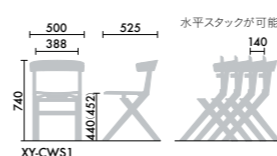

MNBN

ブラック

※抗菌・抗ウイルス化粧板にも対応できます。詳しくは担当営業、または、お問い合わせフォームまでご確認ください。

ウッドサイド  
スタンダードタイプ

XY-CWS1  
●( )内はクロス仕様の寸法です。

ハイトタイプ

XY-CWSA  
●( )内はクロス仕様の寸法です。●座パッドありは2脚までスタックが可能です。●座パッドありとなしを組み合わせる場合は、2脚まで可能です。●座面の高さは、720mm(座パッドなし)735mm(座パッドあり)となります。