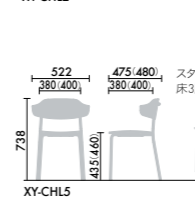

## STEP 4 / 座素材

座クロス  
タイプ  
+ ¥3,700

背ヌード  
座クロスタイプ  
+ ¥3,700

●背座それぞれ組み合わせ可能

ハイトタイプ

スタンダードタイプ

●( )内はクロス仕様の寸法です。

■背・座…ビーチ成型合板(W2W, W2B)、アッシュ突板、合板(W70, W2G, W73)、ウレタン塗装■脚…Φ19.1スチール丸パイプ、粉体塗装(SAA, E4A, E6A, MJA, 2KA, 6NA)■張り地…布張地(アクリル、ウール)  
 ●スタック可能脚数は、ベース形状によって異なります。詳細は左記をごらんください。  
 ●チェアポーターはCP20Nをお使いください。  
 XY-CHL3□□:7脚  
 XY-CHL2-4-5□□□:4脚  
 XY-CHL2-3-4-5□□□□:4脚