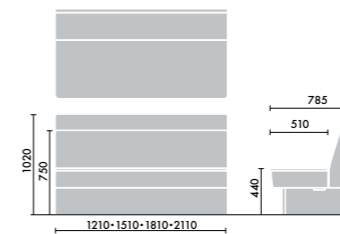

STEP 1 / タイプ

スタンダードタイプ
ストレート パネルなし コンセントなし

スタンダードタイプ
ストレート パネルなし コンセント付き

スタンダードタイプ
コーナー パネルなし

STEP 2 / サイズ

W1200×D750×H750(SH440) **12** ¥194,000
W1500×D750×H750(SH440) **15** ¥220,000
W1800×D750×H750(SH440) **18** ¥248,000
W2100×D750×H750(SH440) **21** ¥269,000

W1200×D750×H750(SH440) **12** ¥223,000
W1500×D750×H750(SH440) **15** ¥246,000
W1800×D750×H750(SH440) **18** ¥277,000
W2100×D750×H750(SH440) **121** ¥297,000
W2100×D750×H750(SH440) **221** ¥326,000

●21…コンセント1個 221…コンセント2個

W865×D865×H750(SH440) ¥237,000

STEP 1 / タイプ

スタンダードタイプ
ストレート パネル付き コンセントなし

スタンダードタイプ
ストレート パネル付き コンセント付き

スタンダードタイプ
コーナー パネル付き

STEP 2 / サイズ

W1210×D785×H1020(SH440) **12** ¥236,000
W1510×D785×H1020(SH440) **15** ¥267,000
W1810×D785×H1020(SH440) **18** ¥298,000
W2110×D785×H1020(SH440) **21** ¥328,000

W1210×D785×H1020(SH440) **12** ¥264,000
W1510×D785×H1020(SH440) **15** ¥295,000
W1810×D785×H1020(SH440) **18** ¥327,000
W2110×D785×H1020(SH440) **121** ¥356,000
W2110×D785×H1020(SH440) **221** ¥385,000

●21…コンセント1個 221…コンセント2個

W905×D905×H1020(SH440) ¥284,000

ソファ一体型のクッションは、位置をずらすことなく、姿勢に合わせて自由な角度調整が可能です。また、ソファ座面の前後やクッションの上下で硬さの異なるウレタンを採用しており、作業時の適切な姿勢をサポートします。

●オプション商品

コンセント付きタイプは、座面上に布カバーで覆われたコンセントが設置されており、PCなどの電源を容易に取ることができます。また、座面下にコードを通すことで、配線をスマートに隠せます。スタンダードタイプは、座面下に防災備蓄品などを収納することができます。

※収納可能サイズに制約がありますので、詳しくは、お問い合わせください。
※省スペース収納を実現する防災用品PARTS-FIT(パーツフィット)シリーズもご用意しています。
<https://www.kokuyo-furniture.co.jp/products/office/partsfit/>

STEP 3 / カラー

ファブリック
DAYS モダン

本体張り地 木部
チャコールグレー K9B5 ホワイトナチュラル MNO

コンセント
スモークベージュ GQ0M

ファブリック
DAYS ナチュラル

本体張り地 木部
スカイグレー K9C2 グレインナチュラル MN1

コンセント
スモークベージュ GQ0M

ファブリック
DAYS シック

本体張り地 木部
スレートグレー K9C4 アンバーブラウン MV3

コンセント
スモークベージュ GQ0M

レザー
DAYS

本体張り地 木部
グレイッシュブラウン VYOU ホワイトナチュラル MNO

レザー
DAYS ナチュラル