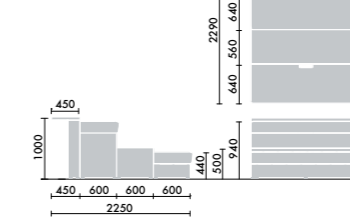

1段ソファー・3段ソファー
背面カウンター