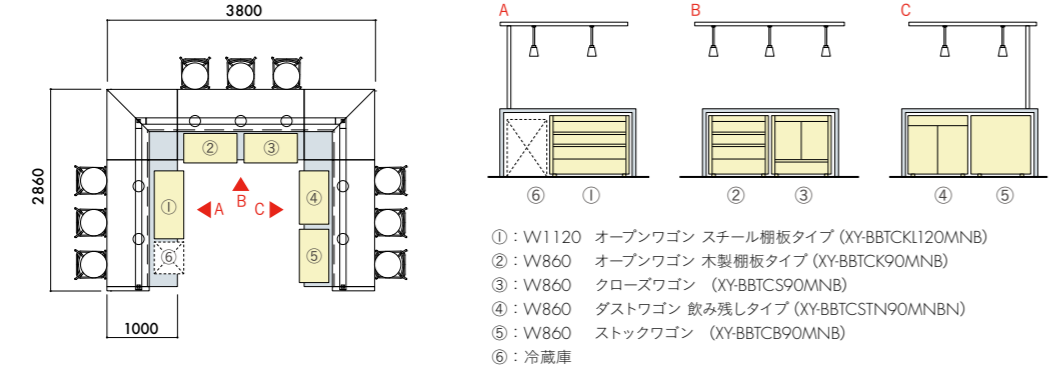

OPTION

オープンワゴン	木製棚板タイプ	W860×D400×H810	XY-BBTCK90MNB	¥169,000
		W1120×D400×H810	XY-BBTCK120MNB	¥205,000
	スチール棚板タイプ(棚板傾斜設置可能)	W860×D400×H810	XY-BBTCKL90MNB	¥182,000
		W1120×D400×H810	XY-BBTCKL120MNB	¥221,000

クローズワゴン	W860×D400×H810	XY-BBTCS90MNB	¥169,000
	W1120×D400×H810	XY-BBTCS120MNB	¥205,000

ダストワゴン	ダストワゴン 分別タイプ	W560×D400×H810	XY-BBTCTT60MNB	¥132,000
	ダストワゴン 飲み残しタイプ	W560×D400×H810	XY-BBTCTN60MNB	¥146,000
	ダストワゴン 分別タイプ+飲み残しタイプ	W860×D400×H810	XY-BBTCTN90MNB	¥175,000

ストックワゴン	W860×D425×H810	XY-BBTCB90MNB	¥75,200

オープンワゴン 木製棚板タイプ
棚板を手前にずらすことができますので、トースターや電気ケトルなどのケーブルを裏側に通すことができます。

オープンワゴン スチール棚板タイプ
棚板を傾斜させることができますので、お菓子や消耗品などを並べやすく、手に取りやすい仕様になっています。

クローズワゴン
商品ストックや備品を収納することができます。よく使うトレーやキッチンクロスは、天板上に置いておくことができます。

ダストワゴン 分別タイプ+飲み残しタイプ
ごみの分別と飲み残しの処理ができるワゴンです。ゴミ箱とポリタンクは、あらかじめ付属しています。

ストックワゴン
ウォーターサーバーのストックなどかさばる商品ストックや備品をすっきりとカバーできます。

ワゴン設置例

OPTION

カウンターにシェルフやパンチングパネルを取り付けることができます。パンチングパネルのオプションも取りそろえていますので、組み合わせで使用してください。

●ビッグテーブル ロータイプには取り付けできません。

シェルフ	W300×D90×H1060	XY-BTSHS30MNB	¥65,400
	W600×D90×H1060	XY-BTSHS60MNB	¥72,700

●1棚あたり耐荷重5kg

パンチングパネル	W300×D90×H1060	XY-BTSHP30MNB	¥65,400
	W600×D90×H1060	XY-BTSHP60MNB	¥72,700

●直径5mmの穴が、上下左右25mmピッチであいています。

パンチングパネル専用オプション

フックセット	株式会社八幡ねじ	
フックセットは以下の商品で構成されています。		
-J型フック	5ヶ(耐荷重1kg)	
-P型フック	4ヶ(耐荷重2kg)	
-マガジン用フック	2ヶ(耐荷重1kg)	

ブラックボードセット	株式会社八幡ねじ	株式会社文化社
ブラックボードセットは以下の商品で構成されています。		
-ブラックボード用フック	5ヶ	
-ブラックボード	1ヶ	
-マーカー(ホワイト)	1ヶ	

XYA-BTPB ¥9,800

スポットライト ビッグカウンター用(電球別売)

ホワイト	XYA-BTASLSAA	¥28,900
ブラック	XYA-BTASLE6A	¥28,900

定格電圧:100V
対応電球:LED電球
60W相当,E17口金
ケーブル長:1.8m
パンチングパネルと合わせてご使用ください。

LED電球(スポットライト推奨)
XYA-BTSLB6N ¥6,700
三菱電機株式会社
60W相当,E17口金、電球色、定格消費電力:7.6W