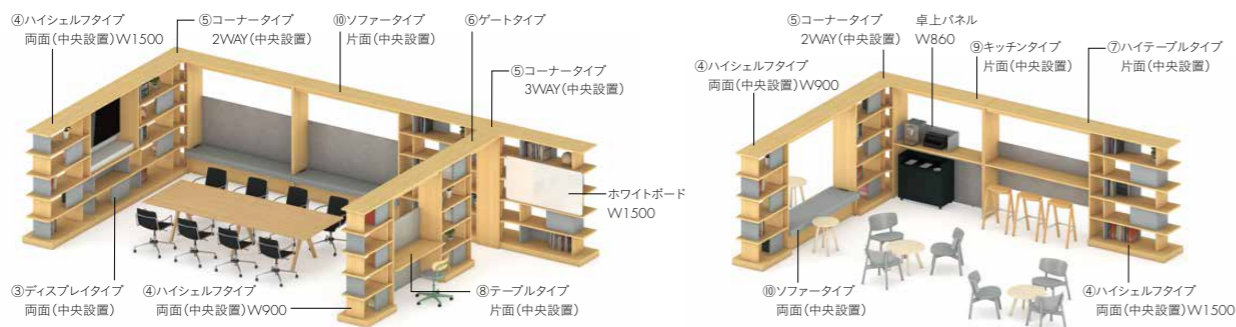

ウォールシェルフ凡例

③ディスプレイタイプ 両面(中央設置)	XY-BWSDW156MN1NN	×1
④ハイシェルフタイプ 両面(中央設置) W900	XY-BWSSH096MN1NN	×2
W1500	XY-BWSSH156MN1NN	×4
⑤コーナータイプ 2WAY(中央設置)	XY-BWSC2JMN1N	×1
3WAY(中央設置)	XY-BWSC3JMN1N	×1
⑥ゲートタイプ	XY-BWSG094MN1NN	×1
⑦テーブルタイプ 片面(中央設置)	XY-BWST185MN1N	×1
⑩ソファータイプ 片面(中央設置)	XY-BWSN215MN1N	×2
オプション:ホワイトボード W1500	XY-BWSWB15	×1

※連結金具の品番は省略しています。実際に発注する際は連結金具も併せてご確認ください。

選び方に関して詳しくは Web サイトをご覧ください。

STEP 1 / タイプ

ローシェルフタイプ 両面

片面

ベンチタイプ

連結 (金具付)

STEP 2 / サイズ

W1200×D450×H1260	124	¥267,000
W1500×D450×H1260	154	¥284,000

●品番の末尾にNNを付けてください。

W1200×D450×H1260	124	¥267,000
W1500×D450×H1260	154	¥284,000

●品番の末尾にNNを付けてください。

W1200×D450×H520	124	¥169,000
W1500×D450×H520	154	¥182,000

●品番の末尾にNNを付けてください。

設置方法・金具

ローシェルフ連結金具 **XY-BWSC6N** ¥5,800
※ローシェルフを並べて配置する際は必要です。直線配置、面角配置共用。

※ベンチタイプは単独で使用できません。
※必ずハイシェルフタイプかローシェルフタイプを連結して設置してください。
※ベンチタイプの2連使用は可能ですが、必ずシェルフを連結して設置してください。
※ベンチタイプの3連以上は床固定が必要です。
●ベンチタイプには連結金具(片側)が付属しています。

STEP 1 / タイプ

ハイシェルフタイプ 両面(中央設置)

片面(壁面設置)

STEP 2 / サイズ

W 900×D600×H2020	096	¥404,000
W1200×D600×H2020	126	¥425,000
W1500×D600×H2020	156	¥448,000

●品番の末尾にNNを付けてください。

W 900×D450×H2020	094	¥394,000
W1200×D450×H2020	124	¥412,000
W1500×D450×H2020	154	¥436,000

●品番の末尾にNNを付けてください。

設置方法・金具

ハイシェルフ連結金具	連結金具 A-A	XY-BWSC10N	¥10,100	床固定金具	XY-BWSFCN	¥5,800
	連結金具 A-B	XY-BWSCSB	¥10,100	壁固定金具 A	PE-L4N	¥815

※隣り合うタイプによって連結金具が異なります。詳しくはP.58をごらんください。

STEP 1 / タイプ

ディスプレイタイプ 両面(中央設置)

片面(壁面設置)

STEP 2 / サイズ

W1200×D600×H2020	126	¥679,000
W1500×D600×H2020	156	¥716,000

●品番の末尾にNNを付けてください。

W1200×D450×H2020	124	¥652,000
W1500×D450×H2020	154	¥691,000

●品番の末尾にNNを付けてください。

設置方法・金具

床固定金具	XY-BWSFCN	¥5,800	壁固定金具 A	PE-L4N	¥815

※ディスプレイ取付可能サイズはP.67の仕様欄をご参照ください。
※必ず左右にハイシェルフタイプまたは、コーナータイプを連結して設置してください。
※必ず床固定してください。床固定金具は1台につき1個必要です。
●連結金具(左右)が付属しています。

※ディスプレイ取付可能サイズはP.67の仕様欄をご参照ください。
※必ず壁面沿いにレイアウトし、すべて壁固定してください。
※必ず左右にハイシェルフタイプまたは、コーナータイプを連結して設置してください。
※必ず床固定してください。床固定金具は1台につき1個必要です。
●連結金具(左右)が付属しています。

STEP 1 / タイプ

ゲートタイプ

シェルフ・コーナー付け

壁付け

STEP 2 / サイズ

W 900×D450×H2020	094	¥216,000
W1200×D450×H2020	124	¥228,000
W1500×D450×H2020	154	¥244,000

●品番の末尾にNNを付けてください。

設置方法・金具

※必ずハイシェルフタイプまたは、コーナータイプを連結して設置してください。
※壁付けで設置する際は、壁固定金具Bが必要です。

ゲート	連結金具 A-B	XY-BWSCSB	¥10,100
壁固定	壁固定金具 B	XY-BWSCBW	¥4,700