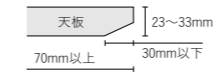

ディスプレイ
アタッチメント

●取付可能天板厚23~33mm。天板裏面の奥行き70mm以上。
天板断面形状により取り付けできない場合があります。