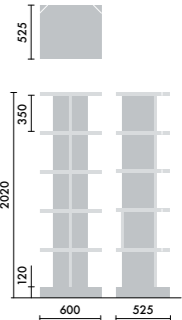

ローシェルフタイプ

ベンチタイプ

ハイシェルフ W900

W1200・1500

ソファータイプ

両面(中央設置)

片面(中央・壁面設置)

ディスプレイタイプ

D600

D450

ゲートタイプ

コーナータイプ 2WAY

中央設置

中央・壁面設置

壁面設置

コーナータイプ 3WAY

中央設置

中央・壁面設置

ハイテーブルタイプ

片面(中央・壁面設置)

テーブルタイプ

片面(中央・壁面設置)

ホワイトボード

設置例

キッチンタイプ

片面(中央・壁面設置)

片面(中央設置) 卓上パネル設置例

卓上パネル

- **シェルフ** ■天板・棚板…表面材：メラミン化粧板、エッジ：ABS ■支柱・ベース…表面材：メラミン化粧板 ■L型パネル…表面材：ビニールクロス ●アジャスター付 (調整幅0～15mm)
- **ベンチタイプ** ■座面…張り地：布張り地、クッション：ウレタンフォーム ■天板…表面材：メラミン化粧板、エッジ：ABS ■ベース…表面材：メラミン化粧板 ●アジャスター付 (調整幅0～15mm) ※単体で使用することはできません。必ずシェルフと連結して使用してください。
- **ディスプレイタイプ** ■天板・棚板…表面材：メラミン化粧板、エッジ：ABS ■ベース…表面材：メラミン化粧板 ■L型パネル…表面材：ビニールクロス ■ディスプレイボックス…外面：メラミン化粧板、内側：ウレタン塗装、掲示板：布張り地 ●アジャスター付 (調整幅0～15mm) ※単体で使用することはできません。必ずシェルフタイプまたは、コーナータイプと連結して使用してください。※取付可能なディスプレイは右のとおりです。
- **ハイテーブルタイプ・テーブルタイプ・キッチンタイプ・ソファータイプ** ■アッパーボード・側板・天板・幕板…表面材：メラミン化粧板、エッジ：ABS ■座面 (ソファータイプのみ) …張り地：布張り地、クッション：ウレタンフォーム
- **オプション** ■LED照明・LED電源ユニット…消費電力：8W (W900用)、11W (W1200用)、14W (W1500用)

【ご注意】 家具の転倒や、重大な事故につながる恐れがあるため、下記事項を守って設置してください。
○必ず複数台を連結し、単体では使用しないでください。(ロータイプは除く)。○ハイタイプについては、全て床固定を行って設置してください。○ハイタイプD450は必ず壁面に沿ってレリアウトし、全て壁固定および床固定を行ってください。○ディスプレイタイプは、必ず左右にシェルフタイプを連結して設置してください。○壁固定は、壁内にLGSなどの芯材が入っていることを確認し、芯材に対してしっかりと固定してください。○設置は必ず床面との水平を保ってください。○棚板1枚あたり耐荷重(等分布)/376N (約40kg)

取付可能なディスプレイについて

ディスプレイタイプ W1500
サイズ:60インチまで 質量:40kgまで
横幅:W650mm～W1350mm 高さ:H510mm～H900mm

ディスプレイタイプ W1200
サイズ:50インチまで 質量:40kgまで
横幅:W650mm～W1050mm 高さ:H510mm～H900mm

ディスプレイ背面 取付け穴位置
横方向:100mm・200mm・300mm・400mm