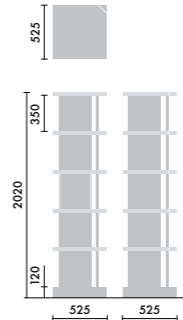

ローシェルフタイプ

ベンチタイプ

ハイシェルフ W900

W1200・1500

ソファータイプ

両面(中央設置)

片面(中央・壁面設置)

ディスプレイタイプ

D600

D450

ゲートタイプ

コーナータイプ 2WAY

中央設置

中央・壁面設置

壁面設置

コーナータイプ 3WAY

中央設置

中央・壁面設置

ハイテーブルタイプ

片面(中央・壁面設置)

テーブルタイプ

片面(中央・壁面設置)

ホワイトボード

設置例

キッチンタイプ

片面(中央・壁面設置)

片面(中央設置) 卓上パネル設置例

卓上パネル

- **シェルフ** ■天板・棚板…表面材：メラミン化粧板、エッジ：ABS ■支柱・ベース…表面材：メラミン化粧板 ■L型パネル…表面材：ビニールクロス ●アジャスター付 (調整幅0～15mm)
- **ベンチタイプ** ■座面…張り地：布張り地、クッション：ウレタンフォーム ■天板…表面材：メラミン化粧板、エッジ：ABS ■ベース…表面材：メラミン化粧板 ●アジャスター付 (調整幅0～15mm) ※単体で使用することはできません。必ずシェルフと連結して使用してください。
- **ディスプレイタイプ** ■天板・棚板…表面材：メラミン化粧板、エッジ：ABS ■ベース…表面材：メラミン化粧板 ■L型パネル…表面材：ビニールクロス ■ディスプレイボックス…外面：メラミン化粧板、内側：ウレタン塗装、掲示板：布張り地 ●アジャスター付 (調整幅0～15mm) ※単体で使用することはできません。必ずシェルフタイプまたは、コーナータイプと連結して使用してください。※取付可能なディスプレイは右のとおりです。
- **ハイテーブルタイプ・テーブルタイプ・キッチンタイプ・ソファータイプ** ■アッパーボード・側板・天板・幕板…表面材：メラミン化粧板、エッジ：ABS ■座面 (ソファータイプのみ) …張り地：布張り地、クッション：ウレタンフォーム
- **オプション** ■LED照明・LED電源ユニット…消費電力：8W (W900用)、11W (W1200用)、14W (W1500用)

【ご注意】 家具の転倒や、重大な事故につながる恐れがあるため、下記事項を守って設置してください。
○必ず複数台を連結し、単体では使用しないでください。(ロータイプは除く)。○ハイタイプについては、全て床固定を行って設置してください。○ハイタイプD450は必ず壁面に沿ってレリアウトし、全て壁固定および床固定を行ってください。○ディスプレイタイプは、必ず左右にシェルフタイプを連結して設置してください。○壁固定は、壁内にLGSなどの芯材が入っていることを確認し、芯材に対してしっかりと固定してください。○設置は必ず床面との水平を保ってください。○棚板1枚あたり耐荷重(等分布)/376N (約40kg)

取付可能なディスプレイについて

ディスプレイタイプ W1500
サイズ:60インチまで 質量:40kgまで
横幅:W650mm～W1350mm 高さ:H510mm～H900mm

ディスプレイタイプ W1200
サイズ:50インチまで 質量:40kgまで
横幅:W650mm～W1050mm 高さ:H510mm～H900mm

ディスプレイ背面 取付け穴位置
横方向:100mm・200mm・300mm・400mm