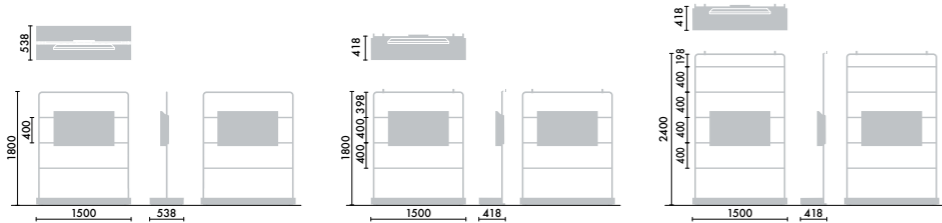

単体タイプ(標準)

ディスプレイタイプ(中央設置)

ディスプレイタイプ(壁面設置)