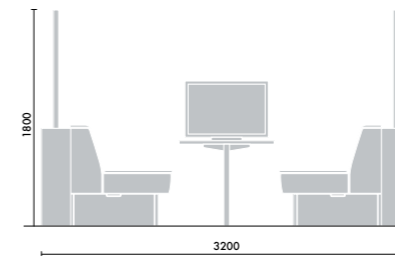

STEP 1 / タイプ

コンパクトタイプ
ストレート パネルなし コンセントなし

コンパクトタイプ
ストレート パネル付き コンセントなし

●コンパクトタイプのパネル高さはスタンダードタイプと異なります。

STEP 2 / サイズ

W1200×D615×H750(SH440) **126** ¥185,000
W1500×D615×H750(SH440) **156** ¥207,000
W1800×D615×H750(SH440) **186** ¥236,000

W1210×D650×H1200(SH440) **126** ¥236,000
W1510×D650×H1200(SH440) **156** ¥267,000
W1810×D650×H1200(SH440) **186** ¥298,000

ファブリック
DAYS モダン

ファブリック
DAYS ナチュラル

ファブリック
DAYS シック

STEP 3 / カラー

レザー
DAYS モダン

レザー
DAYS ナチュラル

レザー
DAYS シック

ソファベース連結金具 **XY-BWSJ10N** ¥5,800

※ソファ同士を横に連結する際は、ソファベース連結金具を取り付けてください。

コンパクトタイプ パネルなし コンセントなし

コンパクトタイプ パネル付き コンセントなし

省スペースで配置したい場合はコンパクトタイプをお選びください。

OPTION

クッション

W600×D150×H250 **XY-BWSCS□** ¥20,700
●□には色記号(GQ○○)が入ります。

●W1200には1個、W1500・1800には2個、W2100には3個取付可能です。 ●クッションはスタンダードタイプのみ取り付けられます。

ディスプレイ
アタッチメント

●取付可能天板厚23~33mm。天板裏面の奥行き70mm以上。
天板断面形状により取り付けできない場合があります。

●搭載可能ディスプレイ12~42インチ、12kgまで。
●ディスプレイ背面にある壁掛金具取付用アットが横方向に75mm、100mm、200mm、縦方向に75mm、100mm、200mmのいずれかのピッチであることを確認してください。
●天板の直線形状の部分のみ取付可能(既形状の天板には取付不可)
●フラップタイプのテーブルには取付不可

BD-KAVA1E6A ¥33,400

ディスプレイアタッチメント用オプション
電源コンセント 2口タイプ

SDAH-ISEJ131NN ¥6,200

ラダースクリーン

ラダースクリーンを組み合わせることで、ホワイトボードやライトスタンド、植栽などを取り付けることができます。

ソファー連結タイプ
標準

W1200×D300×H1800(720) **XY-BLSS1218□** ¥178,000
W1500×D300×H1800(720) **XY-BLSS1518□** ¥184,000
W1800×D300×H1800(720) **XY-BLSS1818□** ¥190,000
W2100×D300×H1800(720) **XY-BLSS2118□** ¥201,000

●□には色記号(E6AMN0N4・SAAMN1N4・E6AMV3N4)が入ります。

※使用時には、必ずソファーに固定してください。
●ソファー連結金具があらかじめ付属しています。

プラントボックス

W1200×D300×H720 **XY-BLSPX127□** ¥113,000
W1500×D300×H720 **XY-BLSPX157□** ¥118,000
W1800×D300×H720 **XY-BLSPX187□** ¥122,000
W2100×D300×H720 **XY-BLSPX217□** ¥127,000

●□には色記号(MN0N・MN1N・MV3)が入ります。

※使用時には、必ずソファーに固定してください。
●ソファー連結金具があらかじめ付属しています。