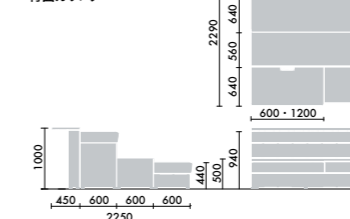

1段コンビ・3段ソファー-L
背面カウンター