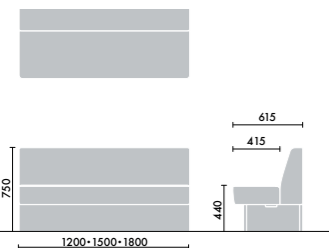

ソファベース連結金具 **XY-BWSJ10N** ¥5,800

※ソファ同士を横に連結する際は、ソファベース連結金具を取り付けてください。

コンパクトタイプ パネルなし コンセントなし