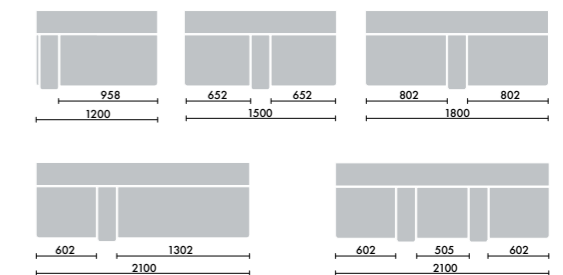

STEP 1 / タイプ

スタンダードタイプ
ストレート パネルなし コンセントなし

スタンダードタイプ
ストレート パネルなし コンセント付き

スタンダードタイプ
コーナー パネルなし

STEP 2 / サイズ

W1200×D750×H750(SH440) **12** ¥194,000
W1500×D750×H750(SH440) **15** ¥220,000
W1800×D750×H750(SH440) **18** ¥248,000
W2100×D750×H750(SH440) **21** ¥269,000

W1200×D750×H750(SH440) **12** ¥223,000
W1500×D750×H750(SH440) **15** ¥246,000
W1800×D750×H750(SH440) **18** ¥277,000
W2100×D750×H750(SH440) **121** ¥297,000
W2100×D750×H750(SH440) **221** ¥326,000

●21…コンセント1個 221…コンセント2個

W865×D865×H750(SH440) ¥237,000

STEP 1 / タイプ

スタンダードタイプ
ストレート パネル付き コンセントなし

スタンダードタイプ
ストレート パネル付き コンセント付き

スタンダードタイプ
コーナー パネル付き

STEP 2 / サイズ

W1210×D785×H1020(SH440) **12** ¥236,000
W1510×D785×H1020(SH440) **15** ¥267,000
W1810×D785×H1020(SH440) **18** ¥298,000
W2110×D785×H1020(SH440) **21** ¥328,000

W1210×D785×H1020(SH440) **12** ¥264,000
W1510×D785×H1020(SH440) **15** ¥295,000
W1810×D785×H1020(SH440) **18** ¥327,000
W2110×D785×H1020(SH440) **121** ¥356,000
W2110×D785×H1020(SH440) **221** ¥385,000

●21…コンセント1個 221…コンセント2個

W905×D905×H1020(SH440) ¥284,000

ソファ一体型のクッションは、位置をずらすことなく、姿勢に合わせて自由な角度調整が可能です。また、ソファ座面の前後やクッションの上下で硬さの異なるウレタンを採用しており、作業時の適切な姿勢をサポートします。

●オプション商品

コンセント付きタイプは、座面上に布カバーで覆われたコンセントが設置されており、PCなどの電源を容易に取ることができます。また、座面下にコードを通すことで、配線をスマートに隠せます。スタンダードタイプは、座面下に防災備蓄品などを収納することができます。

※収納可能サイズに制約がありますので、詳しくは、お問い合わせください。
※省スペース収納を実現する防災用品PARTS-FIT(パーツフィット)シリーズもご用意しています。
<https://www.kokuyo-furniture.co.jp/products/office/partsfit/>

STEP 3 / カラー

ファブリック
DAYS モダン

本体張り地 木部
チャコールグレー K9B5 ホワイトナチュラル MNO

コンセント
スモークベージュ GQ0M

ファブリック
DAYS ナチュラル

本体張り地 木部
スカイグレー K9C2 グレインナチュラル MN1

コンセント
スモークベージュ GQ0M

ファブリック
DAYS シック

本体張り地 木部
スレートグレー K9C4 アンバーブラウン MV3

コンセント
スモークベージュ GQ0M

レザー
DAYS

本体張り地 木部
グレイッシュブラウン VYOU ホワイトナチュラル MNO

レザー
DAYS ナチュラル