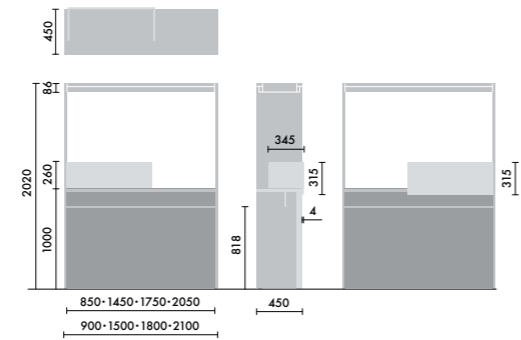

片面(中央設置) 卓上パネル設置例

卓上パネル

- **シェルフ** ■天板・棚板…表面材：メラミン化粧板、エッジ：ABS ■支柱・ベース…表面材：メラミン化粧板 ■L型パネル…表面材：ビニールクロス ●アジャスター付 (調整幅0～15mm)
- **ベンチタイプ** ■座面…張り地：布張り地、クッション：ウレタンフォーム ■天板…表面材：メラミン化粧板、エッジ：ABS ■ベース…表面材：メラミン化粧板 ●アジャスター付 (調整幅0～15mm) ※単体で使用することはできません。必ずシェルフと連結して使用してください。
- **ディスプレイタイプ** ■天板・棚板…表面材：メラミン化粧板、エッジ：ABS ■ベース…表面材：メラミン化粧板 ■L型パネル…表面材：ビニールクロス ■ディスプレイボックス…外面：メラミン化粧板、内側：ウレタン塗装、掲示板：布張り地 ●アジャスター付 (調整幅0～15mm) ※単体で使用することはできません。必ずシェルフタイプまたは、コーナータイプと連結して使用してください。※取付可能なディスプレイは右のとおりです。
- **ハイテーブルタイプ・テーブルタイプ・キッチンタイプ・ソファータイプ** ■アッパーボード・側板・天板・幕板…表面材：メラミン化粧板、エッジ：ABS ■座面 (ソファータイプのみ) …張り地：布張り地、クッション：ウレタンフォーム
- **オプション** ■LED照明・LED電源ユニット…消費電力：8W (W900用)、11W (W1200用)、14W (W1500用)

【ご注意】 家具の転倒や、重大な事故につながる恐れがあるため、下記事項を守って設置してください。
○必ず複数台を連結し、単体では使用しないでください。(ロータイプは除く)。○ハイタイプについては、全て床固定を行って設置してください。○ハイタイプD450は必ず壁面に沿ってレリアウトし、全て壁固定および床固定を行ってください。○ディスプレイタイプは、必ず左右にシェルフタイプを連結して設置してください。○壁固定は、壁内にLGSなどの芯材が入っていることを確認し、芯材に対してしっかりと固定してください。○設置は必ず床面との水平を保ってください。○棚板1枚あたり耐荷重(等分布)/376N (約40kg)

取付可能なディスプレイについて

ディスプレイタイプ W1500
サイズ:60インチまで 質量:40kgまで
横幅:W650mm～W1350mm 高さ:H510mm～H900mm

ディスプレイタイプ W1200
サイズ:50インチまで 質量:40kgまで
横幅:W650mm～W1050mm 高さ:H510mm～H900mm

ディスプレイ背面 取付け穴位置
横方向:100mm・200mm・300mm・400mm