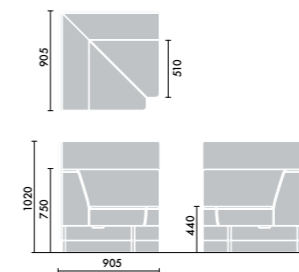

コーナータイプ パネル付き