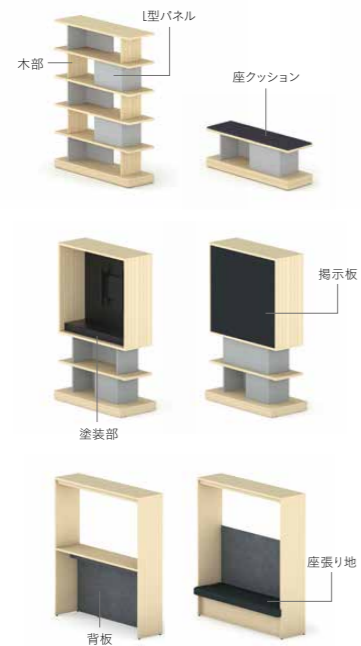

DAYSモダン

DAYS ナチュラル

DAYSシック

STEP 3 / カラー

OPTION

オプション対応表

	ローシェルフタイプ	ベンチタイプ	ディスプレイタイプ	ハイシェルフタイプ	コーナータイプ	ゲートタイプ	ハイテーブルタイプ	テーブルタイプ	キッチンタイプ	ソファタイプ
LED照明	—	—	●	●	—	●	●	●	●	●
LED電源ユニット	—	—	—	●	—	—	—	—	—	—
ホワイトボード	●	—	—	●	—	—	—	—	—	—
電源コンセント(3口)シェルフセット	●	—	—	●	—	—	—	—	—	—
電源コンセント(3口)テーブルセット	—	—	—	—	—	—	●	●	●	—

OPTION

シェルフ上部に設置できるLED間接照明は、空間全体を効果的に演出できます。

LED照明 (光源:電球色)	W 900用	XY-BWSL9	¥51,000
	W1200用	XY-BWSL12NN	¥54,400
	W1500用	XY-BWSL15	¥60,600

※W1800とW2100への取り付けについてはお問い合わせください。

LED電源ユニット	D450・600用	XY-BWSLC45NN	¥30,200

LED照明・LED電源ユニット 設置例

(例) 直線5連の場合 / LED照明×5・LED電源ユニット×2

▲電源スイッチ位置

(例) L型2連×2連の場合 / LED照明×4・LED電源ユニット×2

●直線3連以下に対して1個必要です。
左端シェルフの上から3段目に設置されます。