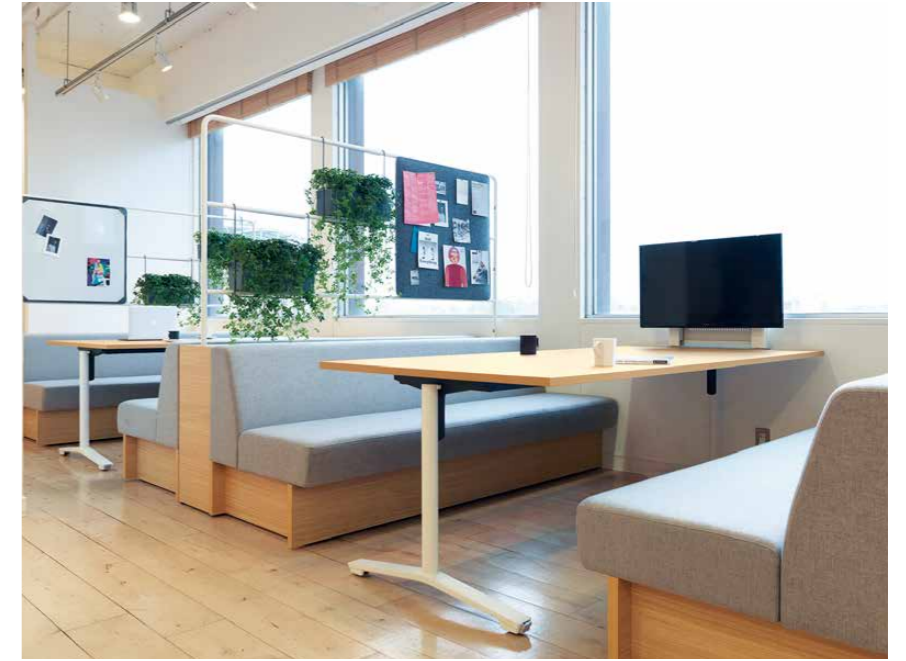

●写真のディスプレイアタッチメントは、旧仕様です。新仕様は、P.73をごらんください。

wired sofa

すっきりとしたデザインと機能的なパーツによって、
多様なシーンに対応できるワイヤードソファ。
背面にパネルを設置することで、
後ろからの視線が気にならない、快適なスペースが生まれます。
布が掛かっているように見える座面のコンセントタップと、
座る人の姿勢を最適にサポートするクッションによって、
PCやタブレットを使った個人ワークが可能です。