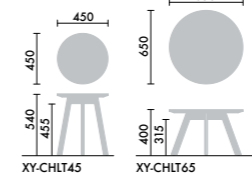

¥56,600  
T45

¥68,100  
T65

STEP 2 / カラー      ビーチ・塗装

STEP 3 / 座パッド      なし  
+ ¥0

あり  
+ ¥10,900

スタンダードチェア

ラウンジチェア

ラウンジテーブル