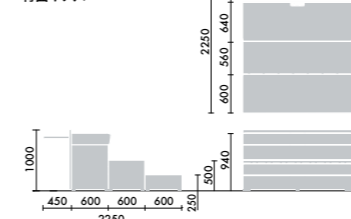

1段ステップ・3段ソファー
背面キッチン