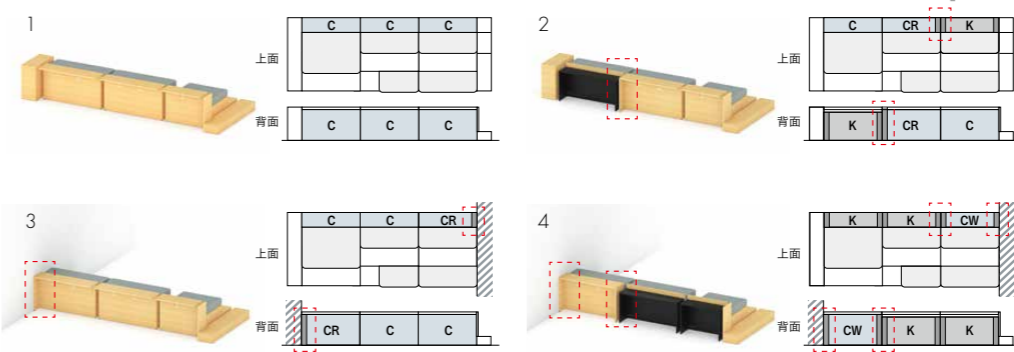

メインユニット
1段コンビ・3段ソファ

STEP 1 / タイプ

正面
CMBL   CMBR   CMBL   CMBR

キッチン
カウンター(直線)   カウンター(Lパネル)   カウンター(Rパネル)   カウンター(両パネル)

背面
K

STEP 2 / サイズ

W1200 12	¥602,000	W1200 12	¥637,000	W1200 12	¥655,000	W1200 12	¥650,000	W1200 12	¥665,000
W1800 18	¥720,000	W1800 18	¥761,000	W1800 18	¥780,000	W1800 18	¥774,000	W1800 18	¥790,000

メインユニット
1段ステップ・3段ソファ

STEP 1 / タイプ

正面
CMF   CMF

キッチン
カウンター(直線)   カウンター(Lパネル)   カウンター(Rパネル)   カウンター(両パネル)

背面
K

STEP 2 / サイズ

W1200 12	¥469,000	W1200 12	¥505,000	W1200 12	¥523,000	W1200 12	¥517,000	W1200 12	¥533,000
W1800 18	¥581,000	W1800 18	¥622,000	W1800 18	¥641,000	W1800 18	¥635,000	W1800 18	¥651,000

メインユニット
カウチ

STEP 1 / タイプ

正面
CMC   CMC

キッチン
カウンター(直線)   カウンター(Lパネル)   カウンター(Rパネル)   カウンター(両パネル)

背面
K

STEP 2 / サイズ

W1200 12	¥435,000	W1200 12	¥470,000	W1200 12	¥488,000	W1200 12	¥483,000	W1200 12	¥498,000

●カウチにサイドユニットを設置する場合はステップタイプのみになります。

サイドユニット

STEP 1 / タイプ

プラントボックス   シェルフ   ステップ

STEP 2 / サイズ

L・R W450	¥291,000	L・R W450	¥229,000	L・R W450	¥183,000

●カウチのみに設置可能

背面カウンターの選び方

1. 1のように、両サイドが壁に接しない場合は、全て直線タイプを選んでください。
  2. 2のように、カウンターとキッチン連結時は、キッチン側にパネルのあるカウンターを選んでください。
  3. 3のように、カウンターを壁付けにする場合は、壁と接する側にパネルのあるカウンターを選んでください。
  4. 4のように、片側が壁に接し、もう片側がキッチンユニットと連結する場合は、両側にパネルのあるカウンターを選んでください。
2. ●キッチンユニットは、両側にパネルが必要です。

サイドユニット設置の注意事項

メインユニットの側面には必ずサイドユニットを併用してください。サイドユニットを設置しないと、転落の恐れがあります。