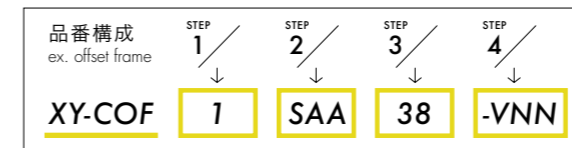

DAYS OFFICE

PRODUCT LINEUP

DAYS CHAIR

offset frame designed by 〆〆〆〆

wood side / wood tilt bench

hang like

stock stack

DAYS TABLE

flip top

wood tilt

pile pipe

DAYS BOUNDARY

big counter / big table

big counter cabinet

bank sofa

wall shelf

wired sofa

ladder screen

一部の画像には生産終了品のものが含まれています。
発注の際は担当営業、または、お問い合わせフォームまでご確認ください。

品番・価格の見方

STEP 1~4の順に、ベース形状、フレーム仕上げ、背座素材、キャスター有無などを選んで商品を完成させます。

品番 各STEPで選んだパーツの英数字を品番内の該当個所に当てはめると完成します。

価格 各STEPで選んだパーツの合計金額がその品番の価格です。

STEP 1 ベース形状	4本脚	4本脚 アームなし ¥33,900	4本脚 アーム付き ¥40,320	十字脚	アームなし ¥55,200	アーム付き ¥61,800	上下昇降脚	アームなし ¥77,300	アーム付き ¥84,000
		1	2		3	4		5	6
	塗装	+ ¥0	SAA ホワイト	E6A ブラック					
	メッキ	+ ¥8,400	M		+ ¥15,800	M			
STEP 2 フレーム仕上げ	樹脂	+ ¥0	PAW ホワイト	E2 ライトグレー	E6 ブラック	2K スモーキーミント	38 ホワイトターコイズ	9J スモーキーピンク	
	クロス	+ ¥28,900	K9B5 チャコールグレー	K9C2 スカイブルー	K9I3 モザイクカーキ	K9I2 ライトカーキ	K9Q5 オリブグリーン	K92L ダスティグリーン	
			K95H ダークネイビー	K952 ライトスカイ	K99L ダスティピンク				
	レザー	+ ¥33,000	VAE6 ブラック	VAMK キャメル					
STEP 3 背座素材	なし	+ ¥0	NN		十字脚 + ¥8,300	NN ●座面回転機構あり			
	あり	+ ¥8,400	-VNN		+ ¥0	-VNN ●座面回転機構なし	+ ¥0	-VNN ●座面回転機構あり	

完成

STEP 1	ベース形状	1	¥33,900
STEP 2	フレーム仕上げ	SAA	+ ¥0
STEP 3	背座素材	38	+ ¥0
STEP 4	キャスター	-VNN	+ ¥8,400

品番 **XY-COF1SAA38-VNN** 価格 ¥42,300

DAYS OFFICEのWEBサイトには
画像・品番・価格の
シミュレーターをご用意しています。

<https://kokuyo.jp/days>