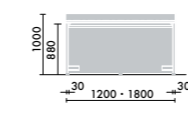

OPTION

クッションサイドテーブル

W500×D300×H84

XY-BB5T1 □ ¥33,400

●□には色記号(MNON・MN1N・MV3N)が入ります。

ひざに乗せて作業面として使うこともできます。

カップホルダー 2ヶ付き

MNON		MN1N		MV3N	
天板	張り地	天板	張り地	天板	張り地
ホワイトナチュラル MNO	チャコールグレー K9B5	グレインドナチュラル MN1	スカイグレー K9C2	アンバーブラウン MV3	スレートグレー K9C4

クッション

大 W500×D130×H430

CNC-1601 □ ¥16,500

小 W500×D130×H260

CNC-1602 □ ¥14,900

●□には色記号(G2〇〇)が入ります。

クッション (布)

ダークグレー G2E5	ライトグレー G2E2	ダークグリージュ G2M6	ミディアムグリージュ G2MA	ホワイトブラウン G2M1	ディープグリーン G2Q6	グラスグリーン G2V3	ネイビー G2I7	ミストブルー G2R1	ソフトテラコッタ G2T1

中央設置

1段ソファー・3段ソファー
背面キッチン

1段ソファー・3段ソファー
背面カウンター

1段コンビ・3段ソファー
背面キッチン

1段コンビ・3段ソファー-L
背面カウンター

1段ステップ・3段ソファー
背面キッチン

1段ステップ・3段ソファー
背面カウンター

カウチ
背面キッチン

カウチ
背面カウンター

壁面設置

1段ソファー・3段ソファー

1段コンビ・3段ソファー-L

1段ステップ・3段ソファー

カウチ

背面キッチン

背面カウンター

クッションサイドテーブル

中央設置

プラントボックス

シェルフ

ステップ

壁面設置

プラントボックス

シェルフ

ステップ

キッチン ■表面材:メラミン化粧板、エッジ:ABS、芯材:LVL **カウンター** ■表面材:メラミン化粧板、エッジ:メラミン化粧板、芯材:LVL(中央設置の背面のカウンター天板の表面材はメラミン化粧板)
ソファー ■脚部…表面材:メラミン化粧板、エッジ:ABS、芯材:LVL ■座…表面材:布張り地、芯材:ウレタンフォーム **プラントボックス** ■表面材:メラミン化粧板、エッジ:ABS、芯材:LVL
シェルフ ■表面材:メラミン化粧板、エッジ:ABS、芯材:LVL **ステップ** ■天板…表面材:耐摩耗メラミン化粧板、エッジ:ABS、芯材:LVL ■側板…表面材:メラミン化粧板、エッジ:ABS、芯材:LVL
エンドパネル ■表面材:メラミン化粧板、エッジ:ABS、芯材:LVL **コンセント** ■本体:樹脂成形品 ※定格電圧100V、合計1400W、USB合計1.5Wまで
クッションサイドテーブル ■天板…表面材:メラミン化粧板、エッジ:ABS ■本体…表面材:布張り地、芯材:ウレタンフォーム ■カップホルダー…ステンレス