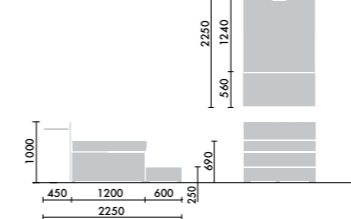

カウチ  
背面カウンター