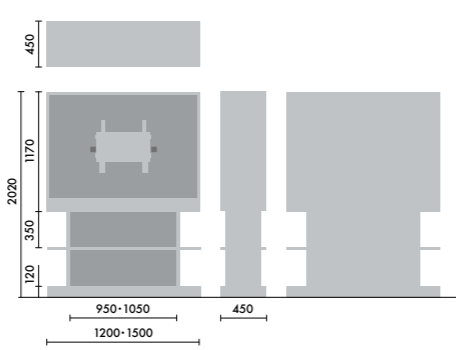

ローシェルフタイプ

ベンチタイプ

ハイシェルフ W900

W1200・1500

ソファータイプ

両面(中央設置)

片面(中央・壁面設置)

ディスプレイタイプ

D600

D450

ゲートタイプ

コーナータイプ 2WAY

中央設置

中央・壁面設置

壁面設置

コーナータイプ 3WAY

中央設置

中央・壁面設置

ハイテーブルタイプ

片面(中央・壁面設置)

テーブルタイプ

片面(中央・壁面設置)

ホワイトボード

設置例

キッチンタイプ

片面(中央・壁面設置)

片面(中央設置) 卓上パネル設置例

卓上パネル

- **シェルフ** ■天板・棚板…表面材：メラミン化粧板、エッジ：ABS ■支柱・ベース…表面材：メラミン化粧板 ■L型パネル…表面材：ビニールクロス ●アジャスター付 (調整幅0～15mm)
- **ベンチタイプ** ■座面…張り地：布張り地、クッション：ウレタンフォーム ■天板…表面材：メラミン化粧板、エッジ：ABS ■ベース…表面材：メラミン化粧板 ●アジャスター付 (調整幅0～15mm) ※単体で使用することはできません。必ずシェルフと連結して使用してください。
- **ディスプレイタイプ** ■天板・棚板…表面材：メラミン化粧板、エッジ：ABS ■ベース…表面材：メラミン化粧板 ■L型パネル…表面材：ビニールクロス ■ディスプレイボックス…外面：メラミン化粧板、内側：ウレタン塗装、掲示板：布張り地 ●アジャスター付 (調整幅0～15mm) ※単体で使用することはできません。必ずシェルフタイプまたは、コーナータイプと連結して使用してください。※取付可能なディスプレイは右のとおりです。
- **ハイテーブルタイプ・テーブルタイプ・キッチンタイプ・ソファータイプ** ■アッパーボード・側板・天板・幕板…表面材：メラミン化粧板、エッジ：ABS ■座面 (ソファータイプのみ) …張り地：布張り地、クッション：ウレタンフォーム
- **オプション** ■LED照明・LED電源ユニット…消費電力：8W (W900用)、11W (W1200用)、14W (W1500用)

【ご注意】 家具の転倒や、重大な事故につながる恐れがあるため、下記事項を守って設置してください。
○必ず複数台を連結し、単体では使用しないでください。(ロータイプは除く)。○ハイタイプについては、全て床固定を行って設置してください。○ハイタイプD450は必ず壁面に沿ってレリアウトし、全て壁固定および床固定を行ってください。○ディスプレイタイプは、必ず左右にシェルフタイプを連結して設置してください。○壁固定は、壁内にLGSなどの芯材が入っていることを確認し、芯材に対してしっかりと固定してください。○設置は必ず床面との水平を保ってください。○棚板1枚あたり耐荷重(等分布)/376N (約40kg)

取付可能なディスプレイについて

ディスプレイタイプ W1500
サイズ:60インチまで 質量:40kgまで
横幅:W650mm～W1350mm 高さ:H510mm～H900mm

ディスプレイタイプ W1200
サイズ:50インチまで 質量:40kgまで
横幅:W650mm～W1050mm 高さ:H510mm～H900mm

ディスプレイ背面 取付け穴位置
横方向:100mm・200mm・300mm・400mm