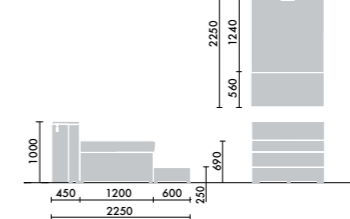

カウチ  
背面カウンター