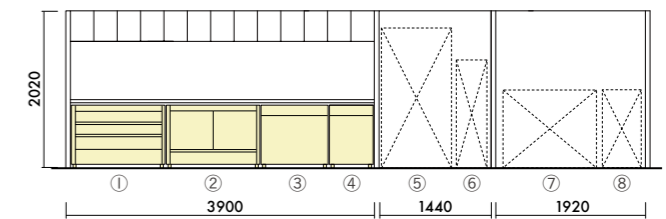

キッチン・ケーシングタイプ W7500

- ①: W1120 オープンワゴン スチール棚板タイプ(XY-BBTCKL120MNB)
- ②: W1120 クローズワゴン(XY-BBTCS120MNB)
- ③: W860 ダストワゴン 分別タイプ+飲み残しタイプ(XY-BBTCSTN90MNB)
- ④: W560 ダストワゴン 分別タイプ(XY-BBTCSTT60MNB)
- ⑤: 冷蔵庫
- ⑥: ウォーターサーバー
- ⑦: 複合機
- ⑧: シュレッダー