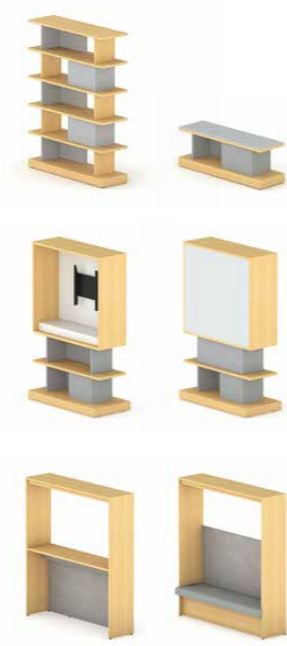

DAYSモダン

DAYS ナチュラル

DAYSシック

STEP 3 / カラー

OPTION

オプション対応表

	ローシェルフタイプ	ベンチタイプ	ディスプレイタイプ	ハイシェルフタイプ	コーナータイプ	ゲートタイプ	ハイテーブルタイプ	テーブルタイプ	キッチンタイプ	ソファタイプ
LED照明	—	—	●	●	—	●	●	●	●	●
LED電源ユニット	—	—	—	●	—	—	—	—	—	—
ホワイトボード	●	—	—	●	—	—	—	—	—	—
電源コンセント(3口)シェルフセット	●	—	—	●	—	—	—	—	—	—
電源コンセント(3口)テーブルセット	—	—	—	—	—	—	●	●	●	—

OPTION

シェルフ上部に設置できるLED間接照明は、空間全体を効果的に演出できます。

LED照明 (光源:電球色)	W 900用	XY-BWSL9	¥51,000
	W1200用	XY-BWSL12NN	¥54,400
	W1500用	XY-BWSL15	¥60,600

※W1800とW2100への取り付けについてはお問い合わせください。

LED電源ユニット	D450・600用	XY-BWSLC45NN	¥30,200

LED照明・LED電源ユニット 設置例

(例) 直線5連の場合 / LED照明×5・LED電源ユニット×2

▲電源スイッチ位置

(例) L型2連×2連の場合 / LED照明×4・LED電源ユニット×2

●直線3連以下に対して1個必要です。
左端シェルフの上から3段目に設置されます。