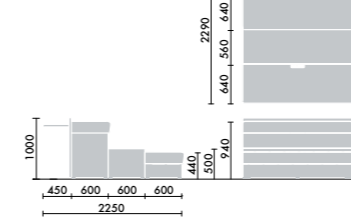

中央設置

1段ソファー・3段ソファー
背面キッチン