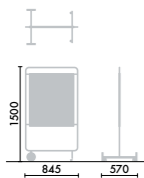

ホワイトボード(mobi-bo)

■スクリーン…本体:丸パイプ・粉体塗装(シボ)、アジャスター:PE・ABS ■コートハンガー…本体:丸パイプ・粉体塗装(シボ)、センターバー:丸パイプ・粉体塗装、アジャスター:PE・ABS ■ディスプレイタイプ…本体:スチール・粉体塗装(シボ)(取付条件)搭載可能ディスプレイ12~43インチ、12kgまで ■ブラントボックス…本体:ポリ合板、エッジ:ABS、アジャスター:PA ■ソファー連結タイプ…本体:ポリ合板、エッジ:ABS、アジャスター:PA、フレーム:丸パイプ・粉体塗装(シボ) ■ハイカウンター連結タイプ…本体:ポリ合板、エッジ:ABS、アジャスター:PA、フレーム:丸パイプ・粉体塗装(シボ)

【ご注意】・壁面タイプは、付属の壁面固定金具を使用して必ず壁に固定してください。・耐荷重(下記の数値)を超えて、ものをのせないでください。転倒や破損によるけがの原因になります。 全面に均等にのせた場合の耐荷重 ○本体…センターバー:49N[約5kg] ・ソファー連結タイプは必ずソファーに固定してください。・ハイカウンター連結タイプは必ずハイカウンターに固定してください。

オプション ■配線ボックス…本体:メラミン化粧板、エッジ:ABS ■ホワイトボード…本体:不織布、フック:スチール・粉体塗装(シボ)、板面:スチール・塗装 ■ピンナップボード…本体:不織布、フック:スチール・粉体塗装(シボ) ■ブックスタンド…本体:不織布、フック:スチール・粉体塗装(シボ) ■ライトスタンド…本体:スチール・粉体塗装(シボ)、シェード:不織布 ■S字フック…スチール・粉体塗装(シボ) ■コーナータイプ用配線カバー…スチール、粉体塗装(シボ) ■モビーボ…板面:スチール塗装、フレーム:丸パイプ焼付塗装、キャスター:φ150固定キャスター(ナイロン・ウレタン)φ40自在キャスター ■ツールボックス…本体:PP、バー:タモ材

【ご注意】・耐荷重(下記の数値)を超えて、ものをのせないでください。転倒や破損によるけがの原因になります。 全面に均等にのせた場合の耐荷重 ○オプション…コートハンガー:175N[約18kg] ブックスタンド:27.9N[約3kg] (1ポケット:9.8N[約1kg]) 配線ボックス:147N[約15kg] S字フック:49N[約5kg] ツールボックス:19.5N[約2kg]