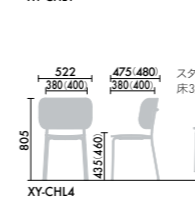

## STEP 4 / 座素材

座クロス  
タイプ  
+ ¥3,700

背ヌード  
座クロスタイプ  
+ ¥3,700

●背座それぞれ組み合わせ可能

ハイトタイプ

スタンダードタイプ

●( )内はクロス仕様の寸法です。

■背・座…ビーチ成型合板(W2W, W2B)、アッシュ突板、合板(W70, W2G, W73)、ウレタン塗装■脚…Φ19.1スチール丸パイプ、粉体塗装(SAA, E4A, E6A, MJA, 2KA, 6NA)■張り地…布張地(アクリル、ウール)  
 ●スタック可能脚数は、ベース形状によって異なります。詳細は左記をごらんください。  
 ●チェアポーターはCP20Nをお使いください。  
 XY-CHL3□□:7脚  
 XY-CHL2-4-5□□□:4脚  
 XY-CHL2-3-4-5□□□□:4脚