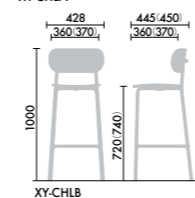

## STEP 4 / 座素材

座クロス  
タイプ  
+ ¥3,700

背ヌード  
座クロスタイプ  
+ ¥3,700

●背座それぞれ組み合わせ可能

ハイトタイプ

スタンダードタイプ

●( )内はクロス仕様の寸法です。

■背・座…ビーチ成型合板(W2W, W2B)、アッシュ突板、合板(W70, W2G, W73)、ウレタン塗装■脚…Φ19.1スチール丸パイプ、粉体塗装(SAA, E4A, E6A, MJA, 2KA, 6NA)■張り地…布張地(アクリル、ウール)  
 ●スタック可能脚数は、ベース形状によって異なります。詳細は左記をごらんください。  
 ●チェアポーターはCP20Nをお使いください。  
 XY-CHL3□□:7脚  
 XY-CHL2-4-5□□□:4脚  
 XY-CHL2-3-4-5□□□□:4脚