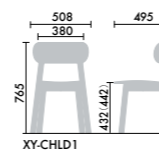

¥56,600  
T45

¥68,100  
T65

STEP 2 / カラー      ビーチ・塗装

STEP 3 / 座パッド      なし  
+ ¥0

あり  
+ ¥10,900

スタンダードチェア

ラウンジチェア

ラウンジテーブル