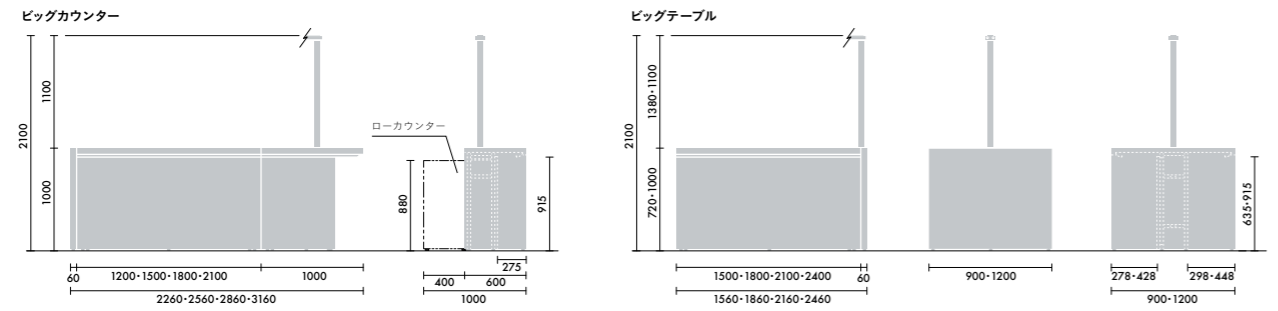

ビッグカウンター ■天板…表面材：メラミン化粧板、エッジ：突板ポリウレタン塗装着色仕上げ、芯材：LVL 合板 ■幕板…表面材：ポリ合板・プリントMDF、エッジ：ABS、芯材：LVL ■背パネル…表面材：プリント合板、エッジ：ABS、芯材：LVL ■エンドパネル…表面材：ポリ合板、エッジ：突板ポリウレタン塗装着色仕上げ（両側面）・メラミン化粧板（上下面） ■配線ビーム…スチール、粉体塗装（ホワイト、ブラック）

ビッグテーブル ■天板…表面材：メラミン化粧板、エッジ：突板ポリウレタン塗装着色仕上げ、芯材：LVL ■幕板…表面材：ポリ合板・プリントMDF、エッジ：ABS、芯材：LVL ■背パネル…表面材：プリント合板、エッジ：ABS、芯材：LVL ■エンドパネル…表面材：ポリ合板、エッジ：突板ポリウレタン塗装着色仕上げ（両側面）・メラミン化粧板（上下面） ■配線ビーム…スチール、粉体塗装（ホワイト、ブラック）