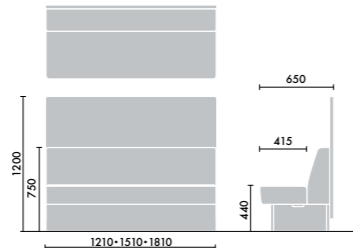

コンパクトタイプ パネル付き コンセントなし