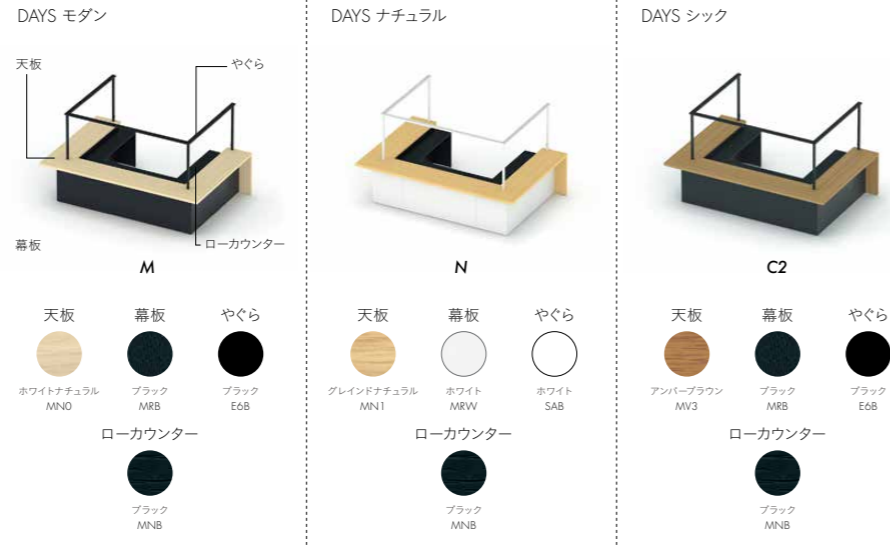

ビッグカウンター ■天板…表面材：メラミン化粧板、エッジ：突板ポリウレタン塗装着色仕上げ、芯材：LVL 合板 ■幕板…表面材：ポリ合板・プリントMDF、エッジ：ABS、芯材：LVL ■背パネル…表面材：プリント合板、エッジ：ABS、芯材：LVL ■エンドパネル…表面材：ポリ合板、エッジ：突板ポリウレタン塗装着色仕上げ（両側面）・メラミン化粧板（上下面） ■配線ビーム…スチール、粉体塗装（ホワイト、ブラック）

ビッグテーブル ■天板…表面材：メラミン化粧板、エッジ：突板ポリウレタン塗装着色仕上げ、芯材：LVL ■幕板…表面材：ポリ合板・プリントMDF、エッジ：ABS、芯材：LVL ■背パネル…表面材：プリント合板、エッジ：ABS、芯材：LVL ■エンドパネル…表面材：ポリ合板、エッジ：突板ポリウレタン塗装着色仕上げ（両側面）・メラミン化粧板（上下面） ■配線ビーム…スチール、粉体塗装（ホワイト、ブラック）