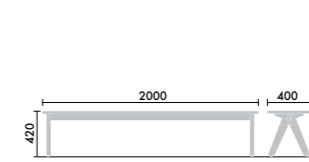

XY-CWT 204
●ベンチは1台に4人まで座ることが可能です。

ウッドサイド
■背・座…ビーチ成型合板、ウレタン塗装 ■脚…ビーチ材、ウレタン塗装 ■座パッド…布張り地(アクリル、ウール)
■足かけ…スチール・粉体塗装

ウッドチルトベンチ
■座面…表面材:メラミン化粧板、エッジ:樹脂押出材(ABS)、芯材:パーティクルボード ■脚…ビーチ材、ウレタン塗装 ■フレーム…スチール、粉体塗装 ■アジャスター…樹脂成形品(ポリエチレン)

※天然木を使用しているため商品の材料の特性上、個体による木目・色合いに差異があります。あらかじめご了承ください。