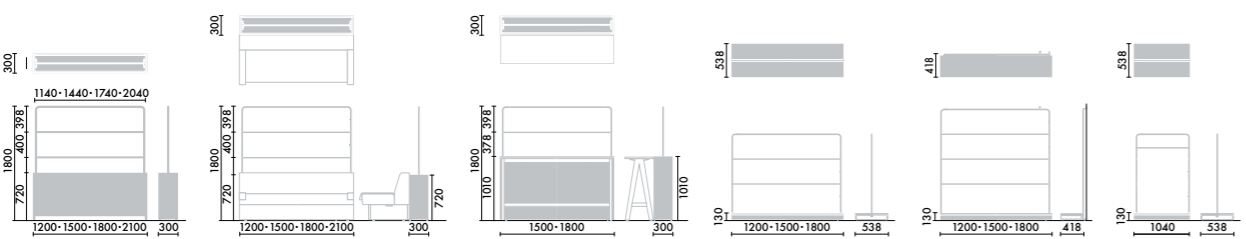

ソファー連結タイプ(標準)

ソファー連結タイプ(標準) 組み合わせ時

ハイカウンター連結タイプ(標準) 組み合わせ時

配線ボックス (単体タイプ用)

配線ボックス (壁面タイプ用)

配線ボックス (コートハンガータイプ用)

■スクリーン…本体:丸パイプ・粉体塗装(シボ)、アジャスター:PE・ABS ■コートハンガー…本体:丸パイプ・粉体塗装(シボ)、センターバー:丸パイプ・粉体塗装、アジャスター:PE・ABS ■ディスプレイタイプ…本体:スチール・粉体塗装(シボ)(取付条件)搭載可能ディスプレイ12~43インチ、12kgまで ■ブラントボックス…本体:ポリ合板、エッジ:ABS、アジャスター:PA ■ソファー連結タイプ…本体:ポリ合板、エッジ:ABS、アジャスター:PA、フレーム:丸パイプ・粉体塗装(シボ) ■ハイカウンター連結タイプ…本体:ポリ合板、エッジ:ABS、アジャスター:PA、フレーム:丸パイプ・粉体塗装(シボ)

【ご注意】・壁面タイプは、付属の壁面固定金具を使用して必ず壁に固定してください。・耐荷重(下記の数値)を超えて、ものをのせないでください。転倒や破損によるけがの原因になります。 全面に均等にのせた場合の耐荷重 ○本体…センターバー:49N[約5kg] ・ソファー連結タイプは必ずソファーに固定してください。・ハイカウンター連結タイプは必ずハイカウンターに固定してください。

オプション ■配線ボックス…本体:メラミン化粧板、エッジ:ABS ■ホワイトボード…本体:不織布、フック:スチール・粉体塗装(シボ)、板面:スチール・塗装 ■ピンナップボード…本体:不織布、フック:スチール・粉体塗装(シボ) ■ブックスタンド…本体:不織布、フック:スチール・粉体塗装(シボ) ■ライトスタンド…本体:スチール・粉体塗装(シボ)、シェード:不織布 ■S字フック…スチール・粉体塗装(シボ) ■コーナータイプ用配線カバー…スチール、粉体塗装(シボ) ■モビーボ…板面:スチール塗装、フレーム:丸パイプ焼付塗装、キャスター:φ150固定キャスター(ナイロン・ウレタン)φ40自在キャスター ■ツールボックス…本体:PP、バー:タモ材

【ご注意】・耐荷重(下記の数値)を超えて、ものをのせないでください。転倒や破損によるけがの原因になります。 全面に均等にのせた場合の耐荷重 ○オプション…コートハンガー:175N[約18kg] ブックスタンド:27.9N[約3kg] (1ポケット:9.8N[約1kg]) 配線ボックス:147N[約15kg] S字フック:49N[約5kg] ツールボックス:19.5N[約2kg]

取付可能なディスプレイについて

サイズ:12~43インチ 質量:12kgまで

ディスプレイ背面 取り付け穴位置

※ディスプレイ取り付けバー(2本)には他のオプションは取り付けできません。