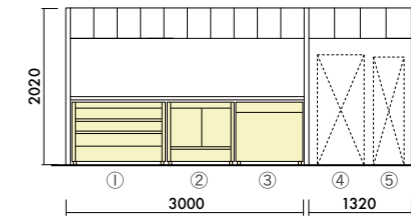

キッチン・ストレージタイプ W4500

- ①: W1120 オープンワゴン スチール棚板タイプ(XY-BBTCKL120MNB)
- ②: W860 クローズワゴン(XY-BBTCS90MNB)
- ③: W860 ダストワゴン 分別タイプ+飲み残しタイプ(XY-BBTCSTN90MNB)
- ④: 冷蔵庫
- ⑤: ウォーターサーバー