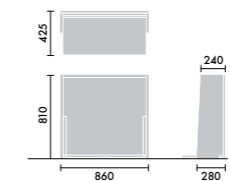

ストックワゴン

オープンワゴン木製棚板タイプ ■本体…ポリ合板 ■棚板…ポリ合板 ■キャスター…ナイロンφ39
オープンワゴンスチール棚板タイプ ■本体…ポリ合板 ■棚板…金属 ■キャスター…ナイロンφ39
クローズワゴン ■本体…ポリ合板 ■天板…メラミン化粧板 ■棚板…ポリ合板 ■キャスター…ナイロンφ39
ダストワゴン ■本体…ポリ合板 ■天板…メラミン化粧板 ■ゴミ箱…ポリプロピレン(容量30ℓ) ■ポリタンク…ポリエチレン(容量10ℓ)
ストックワゴン ■本体…ポリ合板 ■ベース…メラミン化粧板 ■キャスター…ゴムφ40