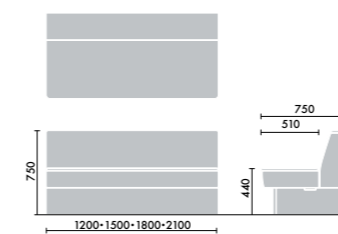

ストレートタイプ パネル付き