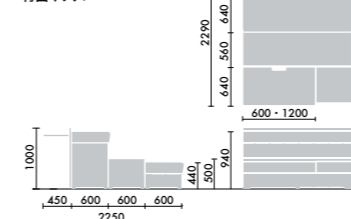

1段コンビ・3段ソファー
背面キッチン