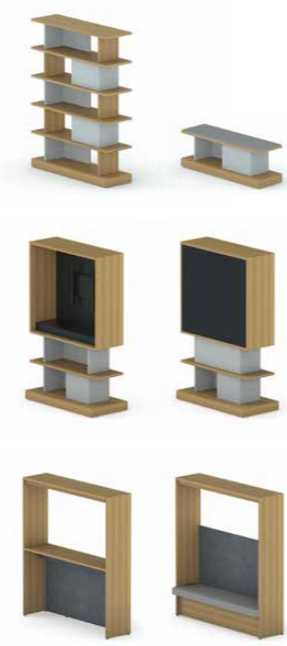

※隣り合うタイプによって連結金具が異なります。詳しくはP.58をごらんください。

DAYSモダン

DAYS ナチュラル

DAYSシック

STEP 3 / カラー

OPTION

オプション対応表

	ローシェルフタイプ	ベンチタイプ	ディスプレイタイプ	ハイシェルフタイプ	コーナータイプ	ゲートタイプ	ハイテーブルタイプ	テーブルタイプ	キッチンタイプ	ソファタイプ
LED照明	—	—	●	●	—	●	●	●	●	●
LED電源ユニット	—	—	—	●	—	—	—	—	—	—
ホワイトボード	●	—	—	●	—	—	—	—	—	—
電源コンセント(3口)シェルフセット	●	—	—	●	—	—	—	—	—	—
電源コンセント(3口)テーブルセット	—	—	—	—	—	—	●	●	●	—