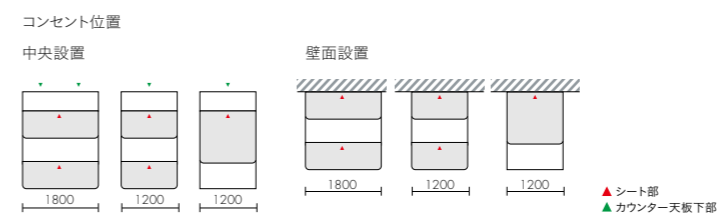

バンクソファー凡例

メインユニット XY-8BSWMC12MN1N
サイドユニット XY-8BSWSFLMN1N
メインユニット XY-8BSWMBR18MN1N
メインユニット XY-8BSWMS18MN1N
サイドユニット XY-8BSWSPRMN1N

メインユニットとサイドユニットを組み合わせて使います。メインユニットは、上記のような縦構造で一体になっています。メインユニットの連数に制限はありません。

選び方に関して詳しくはWEBサイトをご覧ください。

STEP 1 / タイプ	メインユニット 1段ソファ・3段ソファ	1段コンビ・3段ソファ (ソファ-L)	(ソファ-R)	1段ステップ・3段ソファ	カウチ
	WMS	WMBL	WMBR	WMF	WMC
STEP 2 / サイズ	W1200×D1840 12 ¥462,000 W1800×D1840 18 ¥560,000	W1200×D1840 12 ¥500,000 W1800×D1840 18 ¥593,000	W1200×D1840 12 ¥500,000 W1800×D1840 18 ¥593,000	W1200×D1800 12 ¥367,000 W1800×D1800 18 ¥455,000	W1200×D1800 12 ¥333,000

●カウチにサイドユニットを設置する場合はステップのみになります。

STEP 1 / タイプ	サイドユニット プラントボックス	シェルフ	ステップ
	WSPL・WSPR	WSSL・WSSR	WSFL・WSFR
STEP 2 / サイズ	W450×D1800 ¥210,000	W450×D1800 ¥198,000	W450×D1800 ¥132,000 ●カウチのみに設置可能

STEP 3 / カラー

DAYS モダン

MNON

本体張り地 木部
チャコールグレー K9B5 ホワイトナチュラル MN0
キッチン
ブラック MNB

DAYS ナチュラル

MN1N

本体張り地 木部
スカイグレー K9C2 グレインドナチュラル MN1
キッチン
ブラック MNB

DAYS シック

MV3N

本体張り地 木部
スレートグレー K9C4 アンバーブラウン MV3
キッチン
ブラック MNB

ソファの座面後部には、コンセントが設置されており、PCやタブレットなどの電源を容易に取ることができます。
電源2口(1400Wまで使用可能)、USB 2口(15Wまで使用可能)