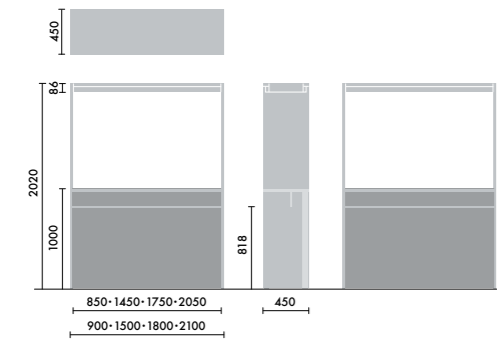

キッチンタイプ

片面(中央・壁面設置)