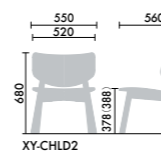

¥56,600  
T45

¥68,100  
T65

STEP 2 / カラー      ビーチ・塗装

STEP 3 / 座パッド      なし  
+ ¥0

あり  
+ ¥10,900

スタンダードチェア

ラウンジチェア

ラウンジテーブル