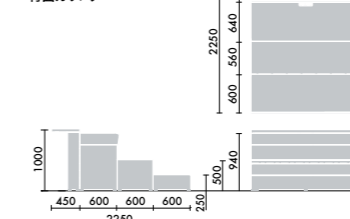

1段ステップ・3段ソファー
背面カウンター