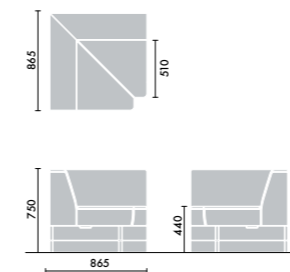

コーナータイプ パネルなし