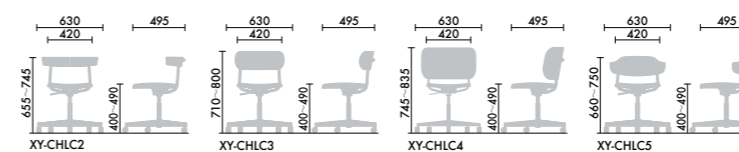

STEP 3 背カラー

背(塗装)	W70-V ホワイトアッシュ	W73-V ミディアムアッシュ	W2G-V グレインドグレー	W2W-V グレインドホワイト	W2B-V グレインドブラック

■背…ビーチ成型合板(W2W、W2B)、アッシュ突板、合板(W70、W2G、W73)、ウレタン塗装 ■脚…スチール、粉体塗装(E6A、2KA)
■張り地…布張地(アクリル、ウール) ■キャスター…ウレタン巻き
●木質のフローリングのような硬い床でも床に傷をつけない「ポリウレタン巻きキャスター」仕様です。
※クッションフロア上ではご使用にならないでください。床を傷つける場合があります。