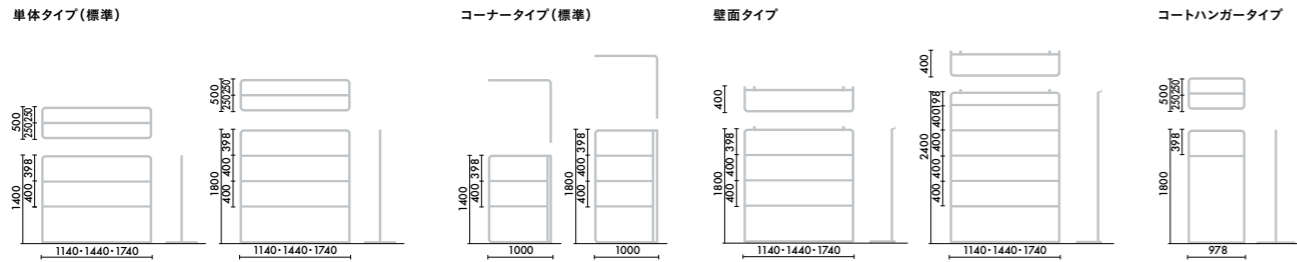

コーナータイプ(標準)

壁面タイプ

コートハンガータイプ