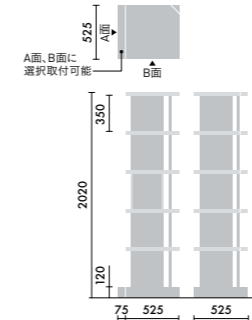

ローシェルフタイプ

ベンチタイプ

ハイシェルフ W900

W1200・1500

ソファータイプ

両面(中央設置)

片面(中央・壁面設置)

ディスプレイタイプ

D600

D450

ゲートタイプ

コーナータイプ 2WAY

中央設置

中央・壁面設置

壁面設置

コーナータイプ 3WAY

中央設置

中央・壁面設置

ハイテーブルタイプ

片面(中央・壁面設置)

テーブルタイプ

片面(中央・壁面設置)

ホワイトボード

設置例

キッチンタイプ

片面(中央・壁面設置)

片面(中央設置) 卓上パネル設置例

卓上パネル

- **シェルフ** ■天板・棚板…表面材：メラミン化粧板、エッジ：ABS ■支柱・ベース…表面材：メラミン化粧板 ■L型パネル…表面材：ビニールクロス ●アジャスター付 (調整幅0～15mm)
- **ベンチタイプ** ■座面…張り地：布張り地、クッション：ウレタンフォーム ■天板…表面材：メラミン化粧板、エッジ：ABS ■ベース…表面材：メラミン化粧板 ●アジャスター付 (調整幅0～15mm) ※単体で使用することはできません。必ずシェルフと連結して使用してください。
- **ディスプレイタイプ** ■天板・棚板…表面材：メラミン化粧板、エッジ：ABS ■ベース…表面材：メラミン化粧板 ■L型パネル…表面材：ビニールクロス ■ディスプレイボックス…外面：メラミン化粧板、内側：ウレタン塗装、掲示板：布張り地 ●アジャスター付 (調整幅0～15mm) ※単体で使用することはできません。必ずシェルフタイプまたは、コーナータイプと連結して使用してください。※取付可能なディスプレイは右のとおりです。
- **ハイテーブルタイプ・テーブルタイプ・キッチンタイプ・ソファータイプ** ■アッパーボード・側板・天板・幕板…表面材：メラミン化粧板、エッジ：ABS ■座面 (ソファータイプのみ) …張り地：布張り地、クッション：ウレタンフォーム
- **オプション** ■LED照明・LED電源ユニット…消費電力：8W (W900用)、11W (W1200用)、14W (W1500用)

【ご注意】 家具の転倒や、重大な事故につながる恐れがあるため、下記事項を守って設置してください。
○必ず複数台を連結し、単体では使用しないでください。(ロータイプは除く)。○ハイタイプについては、全て床固定を行って設置してください。○ハイタイプD450は必ず壁面に沿ってレリアウトし、全て壁固定および床固定を行ってください。○ディスプレイタイプは、必ず左右にシェルフタイプを連結して設置してください。○壁固定は、壁内にLGSなどの芯材が入っていることを確認し、芯材に対してしっかりと固定してください。○設置は必ず床面との水平を保ってください。○棚板1枚あたり耐荷重(等分布)/376N (約40kg)

取付可能なディスプレイについて

ディスプレイタイプ W1500
サイズ:60インチまで 質量:40kgまで
横幅:W650mm～W1350mm 高さ:H510mm～H900mm

ディスプレイタイプ W1200
サイズ:50インチまで 質量:40kgまで
横幅:W650mm～W1050mm 高さ:H510mm～H900mm

ディスプレイ背面 取付け穴位置
横方向:100mm・200mm・300mm・400mm