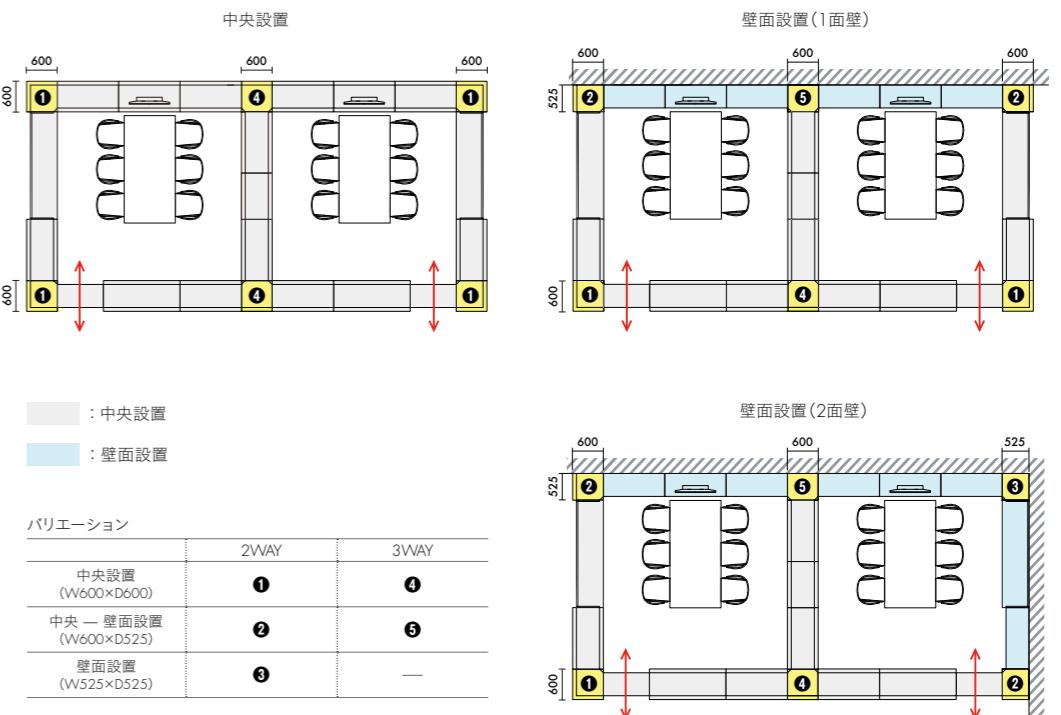

●品番の末尾にNを付けてください。

STEP 1 / タイプ

ソファータタイプ
両面(中央設置)

B
タイプ
連結 床
固定

片面(中央・壁面設置)

B
タイプ
連結 床
固定

STEP 2 / サイズ

W 900xD600xH2020 **096** ¥403,000
W1500xD600xH2020 **156** ¥442,000
W1800xD600xH2020 **186** ¥482,000
W2100xD600xH2020 **216** ¥525,000

●品番の末尾にNを付けてください。
※必ず床固定してください。床固定金具は1台につき1個必要です。

W 900xD525xH2020 **095** ¥450,000
W1500xD525xH2020 **155** ¥505,000
W1800xD525xH2020 **185** ¥537,000
W2100xD525xH2020 **215** ¥585,000

●品番の末尾にNを付けてください。
※必ず床固定してください。床固定金具は1台につき1個必要です。

設置方法・金具

ハイテーブルタイプ・テーブルタイプ・
キッチンタイプ・ソファータタイプ 共通

※必ず左右に壁または、ハイシェルフタイプ、コーナータイプを連結して設置してください。
※ただし、壁またはハイシェルフタイプ、コーナータイプの間に、W900は4台まで、
W1500-1800-2100では2台まで、ハイテーブルタイプ・テーブルタイプ・キッチンタイプ・
ソファータタイプ同士を連結して挟むことができます。(右図面の黄色部分)それ以上の連結はできません。
※壁付けで設置する際は、壁固定金具Bが必要です。

連結金具	連結金具 A-B XY-BWSCSB	¥10,100	床固定金具 XY-BWFCN	¥5,800
	連結金具 B-B XY-BWSCBB	¥20,200	壁固定金具 B XY-BWSCBW	¥4,700

※隣り合うタイプによって連結金具が異なります。詳しくはP.58をごらんください。

STEP 1 / タイプ

コーナータイプ
2WAY

A
タイプ
連結

3WAY

A
タイプ
連結

STEP 2 / サイズ

- ① 中央設置
  W600xD600xH2020 **J** ¥383,000
- ② 中央 - 壁面設置
  W600xD525xH2020 **JW** ¥408,000
- ③ 壁面設置
  W525xD525xH2020 **WW** ¥383,000

※②は設置する際に左右で設置方法が
異なります。ご注意ください。

●品番の末尾にNを付けてください。

- ① 中央設置
  W600xD600xH2020 **J** ¥383,000
- ② 中央 - 壁面設置
  W600xD525xH2020 **JW** ¥383,000

●品番の末尾にNを付けてください。

注意事項

※コーナータイプで終わることはできません。
※コーナータイプに2つ以上のゲートは設置できません。

設置方法・金具

■ : 中央設置
■ : 壁面設置

バリエーション

	2WAY	3WAY
中央設置 (W600xD600)	①	④
中央 - 壁面設置 (W600xD525)	②	⑤
壁面設置 (W525xD525)	③	—

連結金具	連結金具 A-A XY-BWSC10N	¥10,100
	連結金具 A-B XY-BWSCB	¥10,100

※隣り合うタイプによって連結金具が異なります。詳しくはP.58をごらんください。