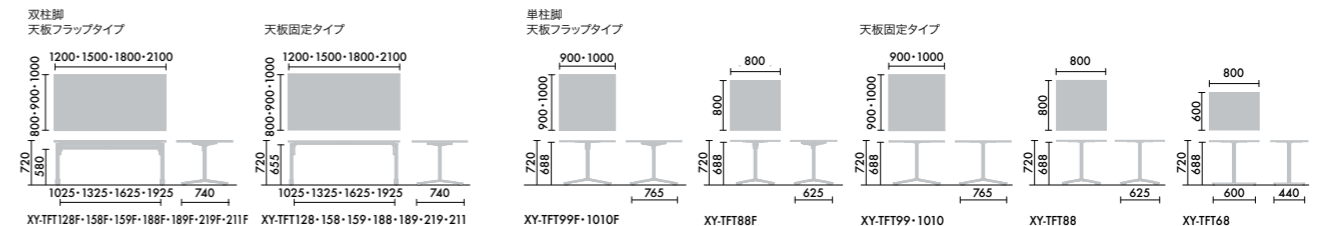

■双柱脚タイプ 奥行き D=740+135(n-1)
幅 W=天板幅+65(n-1)
(但し6台ごとに元に戻すことが可能)
D800タイプ H=1140
D900タイプ H=1190
D1000タイプ H=1240

■単柱脚タイプ (D900-1000) 奥行き D=765+350(n-1)
幅 W=天板幅+200(n-1)
高さ H=1150
D1000タイプ H=1195

■単柱脚タイプ (D800) 奥行き D=625+310(n-1)
幅 W=天板幅+200(n-1)
高さ H=1105

■天板…表面材:メラミン化粧板、エッジ:樹脂押出材 (ABS)、芯材:パーティクルボード ■脚…支柱:スチール丸パイプ (φ50.8)、粉体塗装、脚ベース:塗装タイプ:アルミダイカスト、粉体塗装 (SAA、E6A)、磨き仕上げ (P) スチール粉体塗装 (XY-TF68) ■薄型キャスター…樹脂成形品 (ナイロン)、ストッパー2個付き

●字脚タイプは片側ストッパー操作で前後2輪が同時にロックします。●単柱脚のキャスターストッパーは脚部に2ヶ所、対角線上に付いています。●フラップタイプのみスタック可能です。スタック時の天板の傾斜は、ベース形状によって異なります。詳細は左記をご確認ください。