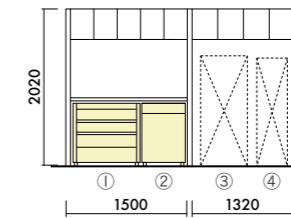

OPTION

キッチンユニットにパンチングパネルを取り付けることができます。パンチングパネルのオプションも取りそろえていますので、組み合わせて使用してください。

パンチングパネル
●直径5mmの穴が、上下左右25mmピッチで
あいています。
W450×D50×H768
XY-BTHP45MNB ¥37,300

パンチングパネル専用オプション

フックセット
株式会社八幡ねじ
フックセットは以下の商品で構成されています。
J型フック 5ヶ (耐荷重1kg)
P型フック 4ヶ (耐荷重2kg)
マガジン用フック 2ヶ (耐荷重1kg)
XYA-BTPF ¥4,500

ブラックボードセット
株式会社八幡ねじ
株式会社文化社
ブラックボードセットは以下の
商品で構成されています。
・ブラックボード用フック 5ヶ
・ブラックボード 1ヶ
・マーカー(ホワイト) 1ヶ
XYA-BTPB ¥9,800

棚セット
株式会社八幡ねじ
棚セットは以下の商品で構成されています。
・棚用フック 2ヶ
・棚板 1ヶ (耐荷重3kg)
XYA-BTPS ¥10,700

スポットライト
ビッグカウンターキャビネット用(電球別売)
ホワイト **XYA-BTHSLSAA** ¥27,800
ブラック **XYA-BTHSLE6A** ¥27,800
定格電圧:100V
適応電球:LED電球
60W相当,E17口金
ケーブル長:1.8m
※施工が必要のため、ユーザーによる着脱はできません。
※内部配線用オプション(XYH-BECB ¥1,450)が必要です。

LED電球(スポットライト推奨)
XYA-BTSLB6N ¥6,700
三菱電機株式会社
60W相当,E17口金、電球色、定格消費電力:7.6W

背面の組み合わせ設置例

背面パネルはW1500モジュールなので、他のシリーズと組み合わせて設置することが可能です。

設置例

キッチン・ストレージタイプ W3000

- ①: W860 オープンワゴン 木製棚板タイプ(XY-BBTCK90MNB)
- ②: W560 ダストワゴン 飲み残しタイプ(XY-BBTCSTN60MNB)
- ③: 冷蔵庫
- ④: ウォーターサーバー

キッチン・ストレージタイプ W4500

- ①: W1120 オープンワゴン スチール棚板タイプ(XY-BBTCKL120MNB)
- ②: W860 クローズワゴン(XY-BBTCS90MNB)
- ③: W860 ダストワゴン 分別タイプ+飲み残しタイプ(XY-BBTCSTN90MNB)
- ④: 冷蔵庫
- ⑤: ウォーターサーバー

キッチン・ケーシングタイプ W6000

- ①: W1120 オープンワゴン スチール棚板タイプ(XY-BBTCKL120MNB)
- ②: W860 クローズワゴン(XY-BBTCS90MNB)
- ③: W860 ダストワゴン 分別タイプ+飲み残しタイプ(XY-BBTCSTN90MNB)
- ④: W860 ストックワゴン(XY-BBTCB90MNB)
- ⑤: 自販機
- ⑥: ウォーターサーバー

キッチン・ケーシングタイプ W7500

- ①: W1120 オープンワゴン スチール棚板タイプ(XY-BBTCKL120MNB)
- ②: W1120 クローズワゴン(XY-BBTCS120MNB)
- ③: W860 ダストワゴン 分別タイプ+飲み残しタイプ(XY-BBTCSTN90MNB)
- ④: W560 ダストワゴン 分別タイプ(XY-BBTCSTT60MNB)
- ⑤: 冷蔵庫
- ⑥: ウォーターサーバー
- ⑦: 複合機
- ⑧: シュレッダー

オープンワゴン 木製棚板タイプ

オープンワゴン スチール棚板タイプ

クローズワゴン

ダストワゴン 分別タイプ

ダストワゴン 飲み残しタイプ

ダストワゴン 分別タイプ+飲み残しタイプ

ストックワゴン