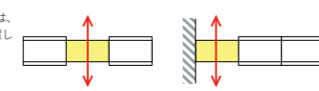

設置方法・金具

※必ずハイシェルフタイプまたは、コーナータイプを連結して設置してください。
※壁付けで設置する際は、壁固定金具Bが必要です。

ゲート	連結金具 A-B	XY-BWSCSB	¥10,100
壁固定	壁固定金具 B	XY-BWSCBW	¥4,700