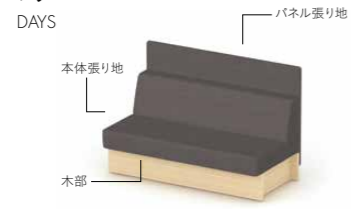

MN0LNN

本体張り地 木部
グレイッシュブラウン VYOU ホワイトナチュラル MNO

レザー
DAYS ナチュラル