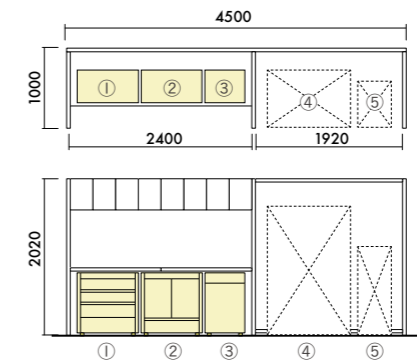

ワゴン設置例

キッチンユニットの天板の下にワゴンをセットすることができます。

- ①: W860 オープンワゴン 木製棚板タイプ (XY-BBTCK90MNB)
- ②: W860 クローズワゴン (XY-BBTCS90MNB)
- ③: W560 ダストワゴン (XY-BBTCSTT60MNB)
- ④: 自販機
- ⑤: ウォーターサーバー