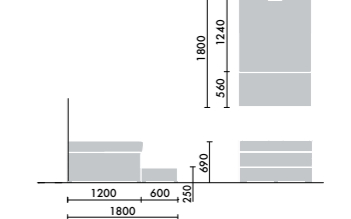

OPTION

クッションサイドテーブル

W500×D300×H84

XY-BB5T1 □ ¥33,400

●□には色記号(MNON・MN1N・MV3N)が入ります。

ひざに乗せて作業面として使うこともできます。

カップホルダー 2ヶ付き

MNON		MN1N		MV3N	
天板	張り地	天板	張り地	天板	張り地
ホワイトナチュラル MNO	チャコールグレー K9B5	グレインドナチュラル MN1	スカイグレー K9C2	アンバーブラウン MV3	スレートグレー K9C4

クッション

大 W500×D130×H430

CNC-1601 □ ¥16,500

小 W500×D130×H260

CNC-1602 □ ¥14,900

●□には色記号(G2〇〇)が入ります。

クッション (布)

ダークグレー G2E5	ライトグレー G2E2	ダークグリージュ G2M6	ミディアムグリージュ G2MA	ホワイトブラウン G2M1	ディープグリーン G2Q6	グラスグリーン G2V3	ネイビー G2I7	ミストブルー G2R1	ソフトテラコッタ G2T1

中央設置

1段ソファー・3段ソファー
背面キッチン

1段ソファー・3段ソファー
背面カウンター

1段コンビ・3段ソファー
背面キッチン

1段コンビ・3段ソファー-L
背面カウンター

1段ステップ・3段ソファー
背面キッチン

1段ステップ・3段ソファー
背面カウンター

カウチ
背面キッチン

カウチ
背面カウンター

壁面設置

1段ソファー・3段ソファー

1段コンビ・3段ソファー-L

1段ステップ・3段ソファー

カウチ

背面キッチン

背面カウンター

クッションサイドテーブル

中央設置

プラントボックス

シェルフ

ステップ

壁面設置

プラントボックス

シェルフ

ステップ

キッチン ■表面材:メラミン化粧板、エッジ:ABS、芯材:LVL **カウンター** ■表面材:メラミン化粧板、エッジ:メラミン化粧板、芯材:LVL(中央設置の背面のカウンター天板の表面材はメラミン化粧板)
ソファー ■脚部…表面材:メラミン化粧板、エッジ:ABS、芯材:LVL ■座…表面材:布張り地、芯材:ウレタンフォーム **プラントボックス** ■表面材:メラミン化粧板、エッジ:ABS、芯材:LVL
シェルフ ■表面材:メラミン化粧板、エッジ:ABS、芯材:LVL **ステップ** ■天板…表面材:耐摩耗メラミン化粧板、エッジ:ABS、芯材:LVL ■側板…表面材:メラミン化粧板、エッジ:ABS、芯材:LVL
エンドパネル ■表面材:メラミン化粧板、エッジ:ABS、芯材:LVL **コンセント** ■本体:樹脂成形品 ※定格電圧100V、合計1400W、USB合計1.5Wまで
クッションサイドテーブル ■天板…表面材:メラミン化粧板、エッジ:ABS ■本体…表面材:布張り地、芯材:ウレタンフォーム ■カップホルダー…ステンレス