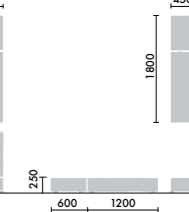

## 壁面設置

プラントボックス

シェルフ

ステップ

キッチン ■表面材:メラミン化粧板、エッジ:ABS、芯材:LVL **カウンター** ■表面材:メラミン化粧板、エッジ:メラミン化粧板、芯材:LVL(中央設置の背面のカウンター天板の表面材はメラミン化粧板)  
ソファー ■脚部…表面材:メラミン化粧板、エッジ:ABS、芯材:LVL ■座…表面材:布張り地、芯材:ウレタンフォーム **プラントボックス** ■表面材:メラミン化粧板、エッジ:ABS、芯材:LVL  
シェルフ ■表面材:メラミン化粧板、エッジ:ABS、芯材:LVL **ステップ** ■天板…表面材:耐摩耗メラミン化粧板、エッジ:ABS、芯材:LVL ■側板…表面材:メラミン化粧板、エッジ:ABS、芯材:LVL  
エンドパネル ■表面材:メラミン化粧板、エッジ:ABS、芯材:LVL **コンセント** ■本体:樹脂成形品 ※定格電圧100V、合計1400W、USB合計1.5Wまで  
クッションサイドテーブル ■天板…表面材:メラミン化粧板、エッジ:ABS ■本体…表面材:布張り地、芯材:ウレタンフォーム ■カップホルダー…ステンレス