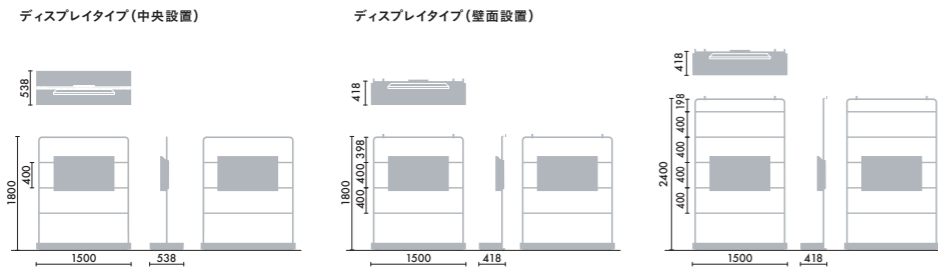

ホワイトボード (mobi-bo)

■スクリーン…本体:丸パイプ・粉体塗装(シボ)、アジャスター:PE・ABS ■コートハンガー…本体:丸パイプ・粉体塗装(シボ)、センターバー:丸パイプ・粉体塗装、アジャスター:PE・ABS ■ディスプレイタイプ…本体:スチール・粉体塗装(シボ)(取付条件)搭載可能ディスプレイ12~43インチ、12kgまで ■ブラントボックス…本体:ポリ合板、エッジ:ABS、アジャスター:PA ■ソファー連結タイプ…本体:ポリ合板、エッジ:ABS、アジャスター:PA、フレーム:丸パイプ・粉体塗装(シボ) ■ハイカウンター連結タイプ…本体:ポリ合板、エッジ:ABS、アジャスター:PA、フレーム:丸パイプ・粉体塗装(シボ) 【ご注意】・壁面タイプは、付属の壁面固定金具を使用して必ず壁に固定してください。・耐荷重(下記の数値)を超えて、ものをのせないでください。転倒や破損によるけがの原因になります。 全面に均等にのせた場合の耐荷重 ○本体…センターバー:49N[約5kg] ・ソファー連結タイプは必ずソファーに固定してください。・ハイカウンター連結タイプは必ずハイカウンターに固定してください。

オプション ■配線ボックス…本体:メラミン化粧板、エッジ:ABS ■ホワイトボード…本体:不織布、フック:スチール・粉体塗装(シボ)、板面:スチール・塗装 ■ピンナップボード…本体:不織布、フック:スチール・粉体塗装(シボ) ■ブックスタンド…本体:不織布、フック:スチール・粉体塗装(シボ) ■ライトスタンド…本体:スチール・粉体塗装(シボ)、シェード:不織布 ■S字フック…スチール・粉体塗装(シボ) ■コーナータイプ用配線カバー…スチール、粉体塗装(シボ) ■モビーボ…板面:スチール塗装、フレーム:丸パイプ焼付塗装、キャスター:φ150固定キャスター(ナイロン・ウレタン)φ40自在キャスター ■ツールボックス…本体:PP、バー:タモ材

【ご注意】・耐荷重(下記の数値)を超えて、ものをのせないでください。転倒や破損によるけがの原因になります。 全面に均等にのせた場合の耐荷重 ○オプション…コートハンガー:175N[約18kg] ブックスタンド:27.9N[約3kg] (1ポケット:9.8N[約1kg]) 配線ボックス:147N[約15kg] S字フック:49N[約5kg] ツールボックス:19.5N[約2kg]

取付可能なディスプレイについて

サイズ:12~43インチ 質量:12kgまで

ディスプレイ背面 取り付け穴位置

※ディスプレイ取り付けバー(2本)には他のオプションは取り付けできません。