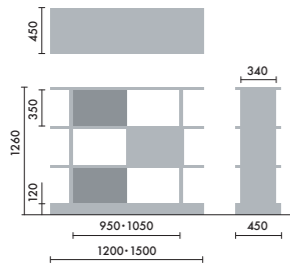

ローシェルフタイプ

ベンチタイプ

ハイシェルフ W900

W1200・1500

ソファータイプ

両面(中央設置)

片面(中央・壁面設置)

ディスプレイタイプ

D600

D450

ゲートタイプ

コーナータイプ 2WAY

中央設置

中央・壁面設置

壁面設置

コーナータイプ 3WAY

中央設置

中央・壁面設置

ハイテーブルタイプ

片面(中央・壁面設置)

テーブルタイプ

片面(中央・壁面設置)

ホワイトボード

設置例

キッチンタイプ

片面(中央・壁面設置)

片面(中央設置) 卓上パネル設置例

卓上パネル

- **シェルフ** ■天板・棚板…表面材: 抗菌・抗ウイルスメラミン化粧板、エッジ: ABS ■支柱・ベース…表面材: 抗菌・抗ウイルスメラミン化粧板 ■L型パネル…表面材: ビニールクロス
- ●アジャスター付 (調整幅0~15mm)
- **ベンチタイプ** ■座面…張り地: 布張り地、クッション: ウレタンフォーム ■天板…表面材: 抗菌・抗ウイルスメラミン化粧板、エッジ: ABS ■ベース…表面材: 抗菌・抗ウイルスメラミン化粧板 ●アジャスター付 (調整幅0~15mm) ※単体で使用することはできません。必ずシェルフと連結して使用してください。
- **ディスプレイタイプ** ■天板・棚板…表面材: 抗菌・抗ウイルスメラミン化粧板、エッジ: ABS ■ベース…表面材: 抗菌・抗ウイルスメラミン化粧板 ■L型パネル…表面材: ビニールクロス ■ディスプレイボックス…外面: 抗菌・抗ウイルスメラミン化粧板、内側: ウレタン塗装、掲示板: 布張り地
- ●アジャスター付 (調整幅0~15mm) ※単体で使用することはできません。必ずシェルフタイプまたは、コーナータイプと連結して使用してください。 ※取付可能なディスプレイは右のとおりです。
- **ハイテーブルタイプ・テーブルタイプ・キッチンタイプ・ソファータイプ** ■アッパーボード・側板・天板・帯板…表面材: 抗菌・抗ウイルスメラミン化粧板、エッジ: ABS ■座面 (ソファータイプのみ) …張り地: 布張り地、クッション: ウレタンフォーム
- **オプション** ■LED照明・LED電源ユニット…消費電力: 8W (W900用)、11W (W1200用)、14W (W1500用)

【ご注意】 家具の転倒や、重大な事故につながる恐れがあるため、下記事項を守って設置してください。
○必ず複数台を連結し、単体では使用しないでください。(ロータイプは除く)。○ハイタイプについては、全て床固定を行って設置してください。○ハイタイプD450は必ず壁面に沿ってレアウトし、全て壁固定および床固定を行ってください。○ディスプレイタイプは、必ず左右にシェルフハイタイプを連結して設置してください。○壁固定は、壁面内にLGSなどの芯材が入っていることを確認し、芯材に対してしっかりと固定してください。○設置は必ず床面との水平を保ってください。○棚板1枚あたり耐荷重(等分布)/376N(約40kgf)

取付可能なディスプレイについて

ディスプレイタイプ W1500
サイズ: 60インチまで 質量: 40kgまで
横幅: W650mm~W1350mm 高さ: H510mm~H900mm

ディスプレイタイプ W1200
サイズ: 50インチまで 質量: 40kgまで
横幅: W650mm~W1050mm 高さ: H510mm~H900mm

ディスプレイ背面 取付け穴位置
横方向: 100mm・200mm・300mm・400mm