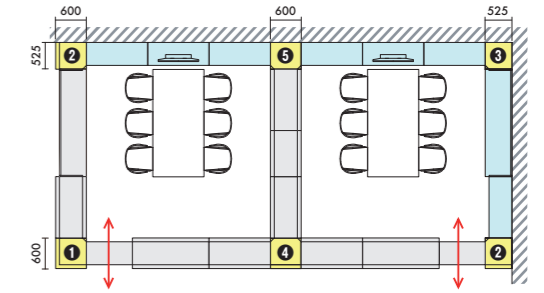

※隣り合うタイプによって連結金具が異なります。詳しくはP.58をごらんください。

中央設置

壁面設置(1面壁)

壁面設置(2面壁)

DAYSモダン

DAYS ナチュラル

DAYSシック

STEP 3 カラー