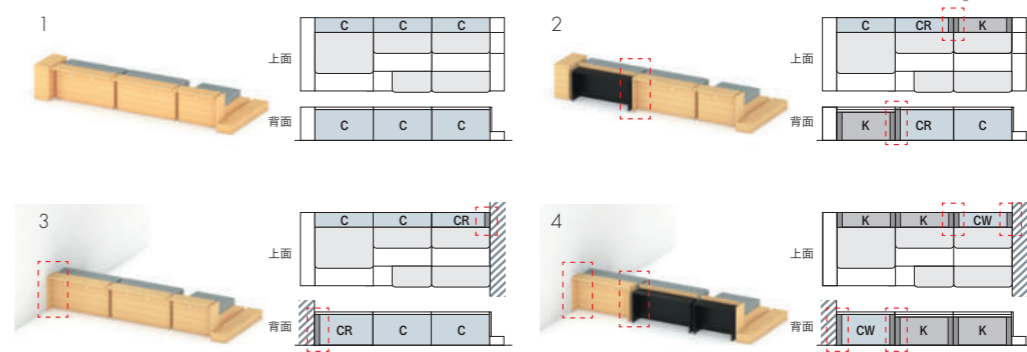

メインユニット 1段コンビ・3段ソファー

STEP 1 / タイプ

正面 背面

キッチン

カウンター(直線) カウンター(Lパネル) カウンター(Rパネル) カウンター(両パネル)

STEP 2 / サイズ

W1200 12	¥602,000	W1200 12	¥637,000	W1200 12	¥655,000	W1200 12	¥650,000	W1200 12	¥665,000
W1800 18	¥720,000	W1800 18	¥761,000	W1800 18	¥780,000	W1800 18	¥774,000	W1800 18	¥790,000

メインユニット 1段ステップ・3段ソファー

STEP 1 / タイプ

正面 背面

キッチン

カウンター(直線) カウンター(Lパネル) カウンター(Rパネル) カウンター(両パネル)

STEP 2 / サイズ

W1200 12	¥469,000	W1200 12	¥505,000	W1200 12	¥523,000	W1200 12	¥517,000	W1200 12	¥533,000
W1800 18	¥581,000	W1800 18	¥622,000	W1800 18	¥641,000	W1800 18	¥635,000	W1800 18	¥651,000

メインユニット カウチ

STEP 1 / タイプ

正面 背面

キッチン

カウンター(直線) カウンター(Lパネル) カウンター(Rパネル) カウンター(両パネル)

STEP 2 / サイズ

W1200 12	¥435,000	W1200 12	¥470,000	W1200 12	¥488,000	W1200 12	¥483,000	W1200 12	¥498,000

●カウチにサイドユニットを設置する場合はステップタイプのみになります。

サイドユニット

STEP 1 / タイプ

プラントボックス シェルフ ステップ

STEP 2 / サイズ

L・R W450	¥291,000	L・R W450	¥229,000	L・R W450	¥183,000

●カウチのみに設置可能

背面カウンターの選び方

1. 1のように、両サイドが壁に接しない場合は、全て直線タイプを選んでください。
  2. 2のように、カウンターとキッチン連結時は、キッチン側にパネルのあるカウンターを選んでください。
  3. 3のように、カウンターを壁付けにする場合は、壁と接する側にパネルのあるカウンターを選んでください。
  4. 4のように、片側が壁に接し、もう片側がキッチンユニットと連結する場合は、両側にパネルのあるカウンターを選んでください。
2. ●キッチンユニットは、両側にパネルが必要です。

サイドユニット設置の注意事項

メインユニットの側面には必ずサイドユニットを併用してください。サイドユニットを設置しないと、転落の恐れがあります。