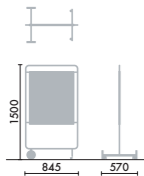

ホワイトボード (mobi-bo)

■スクリーン…本体:丸パイプ・粉体塗装(シボ)、アジャスター:PE・ABS ■コートハンガー…本体:丸パイプ・粉体塗装(シボ)、センターバー:丸パイプ・粉体塗装、アジャスター:PE・ABS ■ディスプレイタイプ…本体:スチール・粉体塗装(シボ)(取付条件)搭載可能ディスプレイ12~43インチ、12kgまで ■ブラントボックス…本体:ポリ合板、エッジ:ABS、アジャスター:PA ■ソファー連結タイプ…本体:ポリ合板、エッジ:ABS、アジャスター:PA、フレーム:丸パイプ・粉体塗装(シボ) ■ハイカウンター連結タイプ…本体:ポリ合板、エッジ:ABS、アジャスター:PA、フレーム:丸パイプ・粉体塗装(シボ) 【ご注意】・壁面タイプは、付属の壁面固定金具を使用して必ず壁に固定してください。・耐荷重(下記の数値)を超えて、ものをのせないでください。転倒や破損によるけがの原因になります。 全面に均等にのせた場合の耐荷重 ○本体…センターバー:49N[約5kg] ・ソファー連結タイプは必ずソファーに固定してください。・ハイカウンター連結タイプは必ずハイカウンターに固定してください。

オプション ■配線ボックス…本体:メラミン化粧板、エッジ:ABS ■ホワイトボード…本体:不織布、フック:スチール・粉体塗装(シボ)、板面:スチール・塗装 ■ピンナップボード…本体:不織布、フック:スチール・粉体塗装(シボ) ■ブックスタンド…本体:不織布、フック:スチール・粉体塗装(シボ) ■ライトスタンド…本体:スチール・粉体塗装(シボ)、シェード:不織布 ■S字フック…スチール・粉体塗装(シボ) ■コーナータイプ用配線カバー…スチール、粉体塗装(シボ) ■モビーボ…板面:スチール塗装、フレーム:丸パイプ焼付塗装、キャスター:φ150固定キャスター(ナイロン・ウレタン)φ40自在キャスター ■ツールボックス…本体:PP、バー:タモ材

【ご注意】・耐荷重(下記の数値)を超えて、ものをのせないでください。転倒や破損によるけがの原因になります。 全面に均等にのせた場合の耐荷重 ○オプション…コートハンガー:175N[約18kg] ブックスタンド:27.9N[約3kg] (1ポケット:9.8N[約1kg]) 配線ボックス:147N[約15kg] S字フック:49N[約5kg] ツールボックス:19.5N[約2kg]