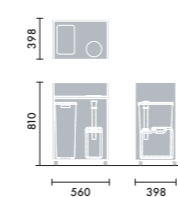

三菱電機株式会社
 60W相当、E17口金、電球色、定格消費電力:7.6W

ローカウンター

オープンワゴン 木製棚板タイプ

オープンワゴン スチール棚板タイプ

クローズワゴン

ダストワゴン 分別タイプ

ダストワゴン 飲み残しタイプ

ダストワゴン 分別タイプ+飲み残しタイプ