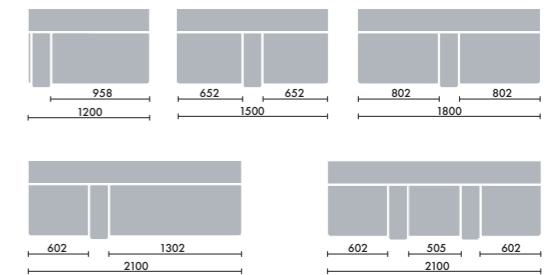

STEP 1 / タイプ

スタンダードタイプ
ストレート パネルなし コンセントなし

スタンダードタイプ
ストレート パネルなし コンセント付き

スタンダードタイプ
コーナー パネルなし

STEP 2 / サイズ

W1200×D750×H750(SH440) **12** ¥194,000
W1500×D750×H750(SH440) **15** ¥220,000
W1800×D750×H750(SH440) **18** ¥248,000
W2100×D750×H750(SH440) **21** ¥269,000

W1200×D750×H750(SH440) **12** ¥223,000
W1500×D750×H750(SH440) **15** ¥246,000
W1800×D750×H750(SH440) **18** ¥277,000
W2100×D750×H750(SH440) **121** ¥297,000
W2100×D750×H750(SH440) **221** ¥326,000

●121…コンセント1個 221…コンセント2個

W865×D865×H750(SH440) ¥237,000

STEP 1 / タイプ

スタンダードタイプ
ストレート パネル付き コンセントなし

スタンダードタイプ
ストレート パネル付き コンセント付き

スタンダードタイプ
コーナー パネル付き

STEP 2 / サイズ

W1210×D785×H1020(SH440) **12** ¥236,000
W1510×D785×H1020(SH440) **15** ¥267,000
W1810×D785×H1020(SH440) **18** ¥298,000
W2110×D785×H1020(SH440) **21** ¥328,000

W1210×D785×H1020(SH440) **12** ¥264,000
W1510×D785×H1020(SH440) **15** ¥295,000
W1810×D785×H1020(SH440) **18** ¥327,000
W2110×D785×H1020(SH440) **121** ¥356,000
W2110×D785×H1020(SH440) **221** ¥385,000

●121…コンセント1個 221…コンセント2個

W905×D905×H1020(SH440) ¥284,000

STEP 3 / カラー

ファブリック
DAYS モダン

本体張り地 木部
チャコールグレー K9B5 ホワイトナチュラル MCO

コンセント
スモークベージュ GQ0M

ファブリック
DAYS ナチュラル

本体張り地 木部
スカイグレー K9C2 グレインナチュラル MC1

コンセント
スモークベージュ GQ0M

ファブリック
DAYS シック

本体張り地 木部
スレートグレー K9C4 カネルブラウン MD3

コンセント
スモークベージュ GQ0M

レザー
DAYS

本体張り地 木部
グレイッシュブラウン VYOU ホワイトナチュラル MCO

レザー
DAYS ナチュラル

本体張り地 木部
サンドグレー VYEE グレインナチュラル MC1

レザー
DAYS シック

本体張り地 木部
サンドグレー VYEE カネルブラウン MD3

●ソファ本体がレザーの場合も、コンセントとクッションはファブリックとなります。

ソファベース連結金具 XY-BWSJ10N ¥5,800

※ソファ同士を横に連結する際は、ソファベース連結金具を取り付けてください。

ソファ一体型のクッションは、位置をずらすことなく、姿勢に合わせて自由な角度調整が可能です。また、ソファ座面の前後やクッションの上下で硬さの異なるウレタンを採用しており、作業時の適切な姿勢をサポートします。

●オプション商品