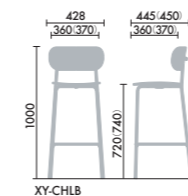

座クロス
タイプ
+ ¥3,700

背ヌード
座クロスタイプ
+ ¥3,700

●背座それぞれ組み合わせ可能

ハイトタイプ

スタンダードタイプ

●()内はクロス仕様の寸法です。

■背・座…ビーチ成型合板(W2W、W2B)、アッシュ突板、合板(W70、W2G、W73)、ウレタン塗装■脚…φ19.1スチール丸パイプ、粉体塗装(SAA、E4A、E6A、MJA、2KA、6NA)■張り地…布張地(アクリル、ウール)
 ●スタック可能脚数は、ベース形状によって異なります。詳細は左記をごらんください。
 ●チェアポーターはCP20Nをお使いください。
 XY-CHL3□□:7脚
 XY-CHL2-4-5□□□:4脚
 XY-CHL2-3-4-5□□□□:4脚