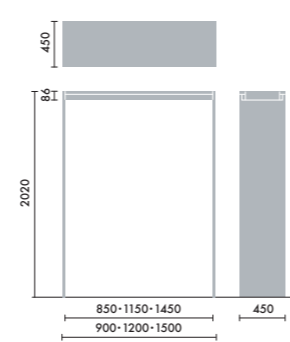

ローシェルフタイプ

ベンチタイプ

ハイシェルフ W900

W1200・1500

ソファータイプ

両面(中央設置)

片面(中央・壁面設置)

ディスプレイタイプ

D600

D450

ゲートタイプ

コーナータイプ 2WAY

中央設置

中央・壁面設置

壁面設置

コーナータイプ 3WAY

中央設置

中央・壁面設置

ハイテーブルタイプ

片面(中央・壁面設置)

テーブルタイプ

片面(中央・壁面設置)

ホワイトボード

設置例

キッチンタイプ

片面(中央・壁面設置)

片面(中央設置) 卓上パネル設置例

卓上パネル

- **シェルフ** ■天板・棚板…表面材: 抗菌・抗ウイルスメラミン化粧板、エッジ: ABS ■支柱・ベース…表面材: 抗菌・抗ウイルスメラミン化粧板 ■L型パネル…表面材: ビニールクロス
- ●アジャスター付 (調整幅0~15mm)
- **ベンチタイプ** ■座面…張り地: 布張り地、クッション: ウレタンフォーム ■天板…表面材: 抗菌・抗ウイルスメラミン化粧板、エッジ: ABS ■ベース…表面材: 抗菌・抗ウイルスメラミン化粧板 ●アジャスター付 (調整幅0~15mm) ※単体で使用することはできません。必ずシェルフと連結して使用してください。
- **ディスプレイタイプ** ■天板・棚板…表面材: 抗菌・抗ウイルスメラミン化粧板、エッジ: ABS ■ベース…表面材: 抗菌・抗ウイルスメラミン化粧板 ■L型パネル…表面材: ビニールクロス ■ディスプレイボックス…外面: 抗菌・抗ウイルスメラミン化粧板、内側: ウレタン塗装、掲示板: 布張り地
- ●アジャスター付 (調整幅0~15mm) ※単体で使用することはできません。必ずシェルフタイプまたは、コーナータイプと連結して使用してください。 ※取付可能なディスプレイは右のとおりです。
- **ハイテーブルタイプ・テーブルタイプ・キッチンタイプ・ソファータイプ** ■アッパーボード・側板・天板・帯板…表面材: 抗菌・抗ウイルスメラミン化粧板、エッジ: ABS ■座面 (ソファータイプのみ) …張り地: 布張り地、クッション: ウレタンフォーム
- **オプション** ■LED照明・LED電源ユニット…消費電力: 8W (W900用)、11W (W1200用)、14W (W1500用)

【ご注意】 家具の転倒や、重大な事故につながる恐れがあるため、下記事項を守って設置してください。
○必ず複数台を連結し、単体では使用しないでください。(ロータイプは除く)。○ハイタイプについては、全て床固定を行って設置してください。○ハイタイプD450は必ず壁面に沿ってレアウトし、全て壁固定および床固定を行ってください。○ディスプレイタイプは、必ず左右にシェルフハイタイプを連結して設置してください。○壁固定は、壁面内にLGSなどの芯材が入っていることを確認し、芯材に対してしっかりと固定してください。○設置は必ず床面との水平を保ってください。○棚板1枚あたり耐荷重(等分布)/376N(約40kgf)

取付可能なディスプレイについて

ディスプレイタイプ W1500
サイズ: 60インチまで 質量: 40kgまで
横幅: W650mm~W1350mm 高さ: H510mm~H900mm

ディスプレイタイプ W1200
サイズ: 50インチまで 質量: 40kgまで
横幅: W650mm~W1050mm 高さ: H510mm~H900mm

ディスプレイ背面 取付け穴位置
横方向: 100mm・200mm・300mm・400mm