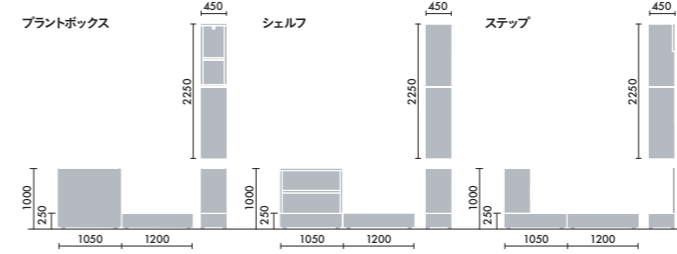

クッションサイドテーブル

中央設置