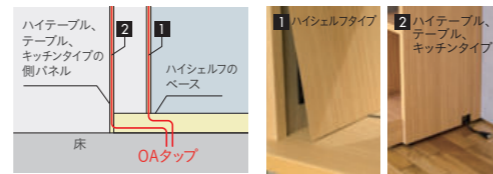

配線の工夫

①縦配線
ハイシェルフタイプは棚板から床面までの縦配線をシェルフ内部に通すことができ、ハイテーブル、テーブル、キッチンタイプは横に設置するシェルフのベース内にOAタップを立ち上げて、側パネル内に配線を通すことで、ケーブルをスッキリ収めることができます。