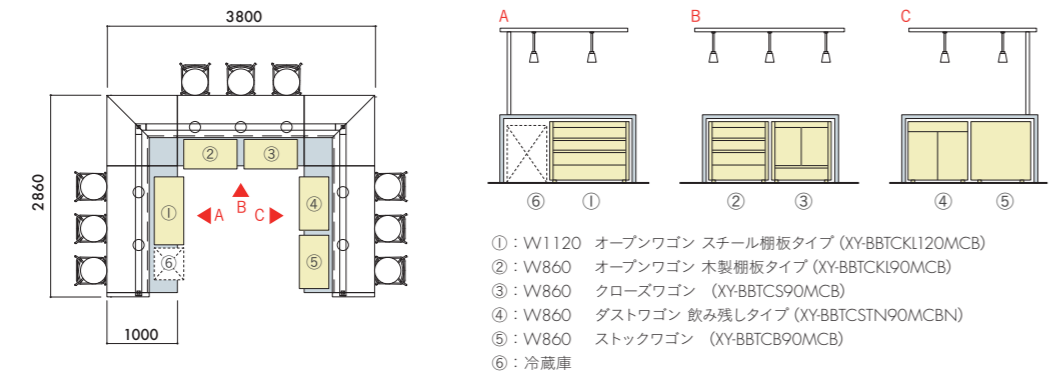

OPTION

オープンワゴン	木製棚板タイプ	W860×D400×H810	XY-BBTCK90MCB	¥169,000
		W1120×D400×H810	XY-BBTCK120MCB	¥205,000
	スチール棚板タイプ(棚板傾斜設置可能)	W860×D400×H810	XY-BBTCKL90MCB	¥182,000
		W1120×D400×H810	XY-BBTCKL120MCB	¥221,000

クローズワゴン	W860×D400×H810	XY-BBTCS90MCB	¥169,000
	W1120×D400×H810	XY-BBTCS120MCB	¥205,000

ダストワゴン	ダストワゴン 分別タイプ	W560×D400×H810	XY-BBTCTT60MCB	¥132,000
	ダストワゴン 飲み残しタイプ	W560×D400×H810	XY-BBTCTN60MCB	¥146,000
	ダストワゴン 分別タイプ+飲み残しタイプ	W860×D400×H810	XY-BBTCTN90MCB	¥175,000

ストックワゴン	W860×D425×H810	XY-BBTCB90MCB	¥75,200

オープンワゴン 木製棚板タイプ
棚板を手前にずらすことができますので、トースターや電気ケトルなどのケーブルを裏側に通すことができます。

オープンワゴン スチール棚板タイプ
棚板を傾斜させることができますので、お菓子や消耗品などを並べやすく、手に取りやすい仕様になっています。

クローズワゴン
商品ストックや備品を収納することができます。よく使うトレーやキッチンクロスは、天板上に置いておくことができます。

ダストワゴン 分別タイプ+飲み残しタイプ
ごみの分別と飲み残しの処理ができるワゴンです。ゴミ箱とポリタンクは、あらかじめ付属しています。

ストックワゴン
ウォーターサーバーのストックなどかさばる商品ストックや備品をすっきりとカバーできます。

ワゴン設置例

OPTION

カウンターにシェルフやパンチングパネルを取り付けることができます。パンチングパネルのオプションも取りそろえていますので、組み合わせで使用してください。

●ビッグテーブル ロータイプには取り付けできません。

シェルフ

W300×D90×H1060	XY-BTSHS30MCB	¥65,400
W600×D90×H1060	XY-BTSHS60MCB	¥72,700
●1棚あたり耐荷重5kg		

パンチングパネル

●直径5mmの穴が、上下左右25mmピッチであいています。

W300×D90×H1060	XY-BTSHP30MCB	¥65,400
W600×D90×H1060	XY-BTSHP60MCB	¥72,700

パンチングパネル専用オプション

フックセット
株式会社八幡ねじ

フックセットは以下の商品で構成されています。

- J型フック 5ヶ(耐荷重1kg)
- P型フック 4ヶ(耐荷重2kg)
- マガジン用フック 2ヶ(耐荷重1kg)

ブラックボードセット
株式会社八幡ねじ
株式会社文化社

ブラックボードセットは以下の商品で構成されています。

- ブラックボード用フック 5ヶ
- ブラックボード 1ヶ
- マーカー(ホワイト) 1ヶ

XYA-BTPF ¥4,500

XYA-BTPB ¥9,800

スポットライト ビッグカウンター用(電球別売)

ホワイト	XYA-BTASLSAA	¥28,900
ブラック	XYA-BTASLE6A	¥28,900

定格電圧:100V
対応電球:LED電球
60W相当、E17口金
ケーブル長:1.8m
パンチングパネルと合わせてご使用ください。

LED電球(スポットライト推奨)

XYA-BTSLB6N ¥6,700

三菱電機株式会社
60W相当、E17口金、電球色、定格消費電力:7.6W

ローカウンター