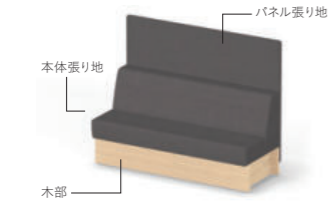

MCT1NN

本体張り地 木部
スカイグレー K9C2 グレインナチュラル MC1

ファブリック
DAYS シック

MD3N

本体張り地 木部
スレートグレー K9C4 カネブラウン MD3

レザー
DAYS モダン

MCOMLNN

本体張り地 木部
グレイッシュブラウン VYQU ホワイトナチュラル MCO