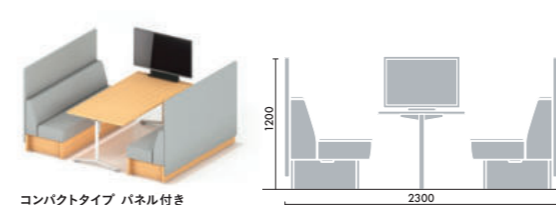

コンパクトタイプ パネルなし コンセントなし

コンパクトタイプ パネル付き コンセントなし

省スペースで配置したい場合はコンパクトタイプをお選びください。

コンパクトタイプ パネル付き

OPTION

クッション

W600×D150×H250 **XY-BWSCS□** ¥20,700
●□には色記号(GQ□□)が入ります。

GQ1P リーフイエロー
GQEA ニューラルグレー
GQOM スモークベージュ
GQ2F アッシュブルー
GQ9E シェルピンク
GQB5 チャコールグレー