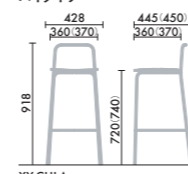

座クロス
タイプ
+ ¥3,700

背ヌード
座クロスタイプ
+ ¥3,700

●背座それぞれ組み合わせ可能

ハイトタイプ

スタンダードタイプ

●()内はクロス仕様の寸法です。

■背・座…ビーチ成型合板(W2W、W2B)、アッシュ突板、合板(W70、W2G、W73)、ウレタン塗装■脚…φ19.1スチール丸パイプ、粉体塗装(SAA、E4A、E6A、MJA、2KA、6NA)■張り地…布張地(アクリル、ウール)
 ●スタック可能脚数は、ベース形状によって異なります。詳細は左記をごらんください。
 ●チェアポーターはCP20Nをお使いください。
 XY-CHL3□□:7脚
 XY-CHL2-4-5□□□:4脚
 XY-CHL2-3-4-5□□□□:4脚