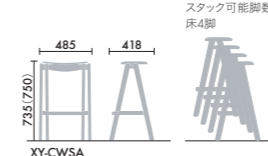

XY-CWSA

ウッドチルトベンチ