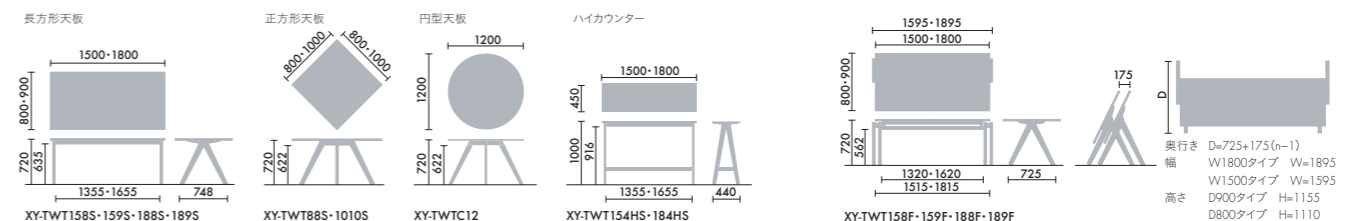

OPTION

電源コンセント(3口)
テーブルセット

株式会社ヤザコーポレーション
ケーブル長3m、合計1500Wまで。
ホワイト **XY-BECTW** ¥5,900
ブラック **XY-BECTB** ¥5,900

●長方形天板(フラップ)及び、正方形/円形天板には取り付けできません。

※熱器具および合計1500W以上の機器類を接続しないでください。発煙・発火の原因となります。

ワイヤリングポケット
1セット(2枚入り)

電源コンセントの余長コードを天板下に収納します。

MTA-BMWC1N ¥9,600

ワイヤリングポケットの必要数

●大型天板ハイタイプ、大型天板、長方形天板(天板固定タイプ)

W2400以下...1セット(2枚)

●大型天板ハイタイプ、大型天板

W4200以上...2セット(4枚)

●ハイカウンター...不要

●長方形天板(フラップタイプ)及び、正方形/円形天板には取り付けできません。

●天板サイズに応じて異なります。

ラダースクリーン
ハイカウンター連結タイプ

(標準) (プラントボックス)

●詳しくはP.76をごらんください。