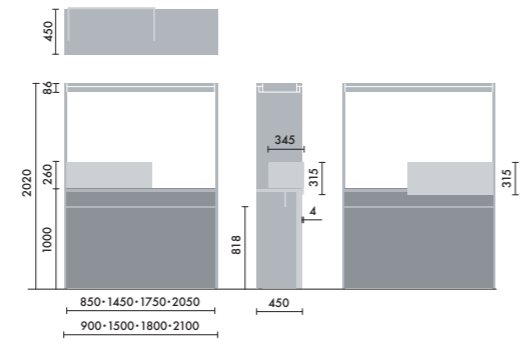

片面(中央設置) 卓上パネル設置例

卓上パネル

- **シェルフ** ■天板・棚板…表面材: 抗菌・抗ウイルスメラミン化粧板、エッジ: ABS ■支柱・ベース…表面材: 抗菌・抗ウイルスメラミン化粧板 ■L型パネル…表面材: ビニールクロス
- ●アジャスター付 (調整幅0~15mm)
- **ベンチタイプ** ■座面…張り地: 布張り地、クッション: ウレタンフォーム ■天板…表面材: 抗菌・抗ウイルスメラミン化粧板、エッジ: ABS ■ベース…表面材: 抗菌・抗ウイルスメラミン化粧板 ●アジャスター付 (調整幅0~15mm) ※単体で使用することはできません。必ずシェルフと連結して使用してください。
- **ディスプレイタイプ** ■天板・棚板…表面材: 抗菌・抗ウイルスメラミン化粧板、エッジ: ABS ■ベース…表面材: 抗菌・抗ウイルスメラミン化粧板 ■L型パネル…表面材: ビニールクロス ■ディスプレイボックス…外面: 抗菌・抗ウイルスメラミン化粧板、内側: ウレタン塗装、掲示板: 布張り地
- ●アジャスター付 (調整幅0~15mm) ※単体で使用することはできません。必ずシェルフタイプまたは、コーナータイプと連結して使用してください。 ※取付可能なディスプレイは右のとおりです。
- **ハイテーブルタイプ・テーブルタイプ・キッチンタイプ・ソファータイプ** ■アッパーボード・側板・天板・帯板…表面材: 抗菌・抗ウイルスメラミン化粧板、エッジ: ABS ■座面 (ソファータイプのみ) …張り地: 布張り地、クッション: ウレタンフォーム
- **オプション** ■LED照明・LED電源ユニット…消費電力: 8W (W900用)、11W (W1200用)、14W (W1500用)

【ご注意】 家具の転倒や、重大な事故につながる恐れがあるため、下記事項を守って設置してください。
○必ず複数台を連結し、単体では使用しないでください。(ロータイプは除く)。○ハイタイプについては、全て床固定を行って設置してください。○ハイタイプD450は必ず壁面に沿ってレアウトし、全て壁固定および床固定を行ってください。○ディスプレイタイプは、必ず左右にシェルフハイタイプを連結して設置してください。○壁固定は、壁面内にLGSなどの芯材が入っていることを確認し、芯材に対してしっかりと固定してください。○設置は必ず床面との水平を保ってください。○棚板1枚あたり耐荷重(等分布)/376N(約40kgf)

取付可能なディスプレイについて

ディスプレイタイプ W1500
サイズ: 60インチまで 質量: 40kgまで
横幅: W650mm~W1350mm 高さ: H510mm~H900mm

ディスプレイタイプ W1200
サイズ: 50インチまで 質量: 40kgまで
横幅: W650mm~W1050mm 高さ: H510mm~H900mm

ディスプレイ背面 取付け穴位置
横方向: 100mm・200mm・300mm・400mm