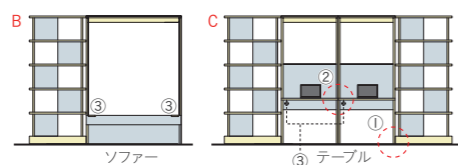

③電源コンセント
ソファタイプはシート部にコンセントを用意しています。(W900=片側、W1500/1800/2100=両側)
ハイテーブル、テーブル、キッチンタイプは天板下に電源コンセントを取付可能です。

卓上パネル	W 612×D345×H315(机上H260)	XY-BWSTPP06E2A	¥33,600
	W 860×D345×H315(机上H260)	XY-BWSTPP08E2A	¥44,800
	W1015×D345×H315(机上H260)	XY-BWSTPP10E2A	¥56,000

●卓上パネルは右寄せ、左寄せで取付可能です。
※縦面設置の場合には取付けできません。