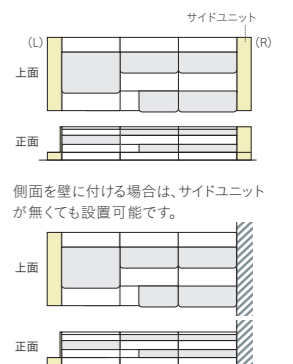

サイドユニット設置の注意事項

メインユニットの側面には必ずサイドユニットを併用してください。サイドユニットを設置しないと、転落の恐れがあります。