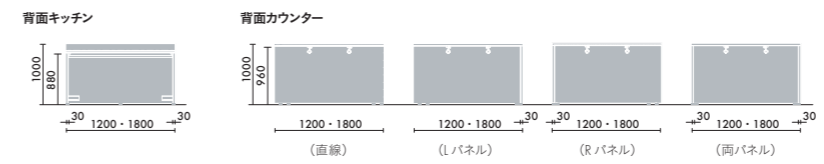

OPTION

クッションサイドテーブル

W500×D300×H84
XY-BB5T1 □ ¥33,400
●□には色記号 (MCON・MC1N・MD3N) が入ります。

ひざに乗せて作業面として使うこともできます。
カップホルダー 2ヶ付き

MCON		MC1N		MD3N	
天板	張り地	天板	張り地	天板	張り地
ホワイトナチュラル MCO	チャコールグレー K9B5	グレインドナチュラル MC1	スカイグレー K9C2	カネルブラウン MD3	スレートグレー K9C4

◆抗菌・抗ウイルス天板 抗菌・抗ウイルス性能は、天板表面材のみです。抗菌・抗ウイルス天板についての詳細は、表紙裏をごらんください。

クッション

大 W500×D130×H430
CNC-1601 □ ¥16,500
小 W500×D130×H260
CNC-1602 □ ¥14,900
●□には色記号 (GYOO) が入ります。

クッション (布)

ディムグレー GYEC	ミディアムグレー GYEB	アッシュグレー GYEG	ダークブラウン GYM5	アイボリー GYOW	ダークフォレスト GYIK	セージ GY2G	ナイトブルー GY5J	ピーコック GY6J	コーラルオレンジ GYOX

中央設置

壁面設置

クッションサイドテーブル

中央設置

壁面設置

キッチン ■表面材: 抗菌・抗ウイルスメラミン化粧板、エッジ: ABS、芯材: LVL **カウンター** ■表面材: メラミン化粧板、エッジ: メラミン化粧板、芯材: LVL (中央設置の背面のカウンター天板の表面材は抗菌・抗ウイルスメラミン化粧板)
ソファー ■脚部…表面材: メラミン化粧板、エッジ: ABS、芯材: LVL ■座…表面材: 布張り地、芯材: ウレタンフォーム **プラントボックス** ■表面材: メラミン化粧板、エッジ: ABS、芯材: LVL
シェルフ ■表面材: メラミン化粧板、エッジ: ABS、芯材: LVL **ステップ** ■天板…表面材: 耐摩耗メラミン化粧板、エッジ: ABS、芯材: LVL ■側板…表面材: メラミン化粧板、エッジ: ABS、芯材: LVL
エンドパネル ■表面材: メラミン化粧板、エッジ: ABS、芯材: LVL **コンセント** ■本体: 樹脂成形品 ※定格電圧100V、合計1400W、USB合計15Wまで
クッションサイドテーブル ■天板…表面材: 抗菌・抗ウイルスメラミン化粧板、エッジ: ABS ■本体…表面材: 布張り地、芯材: ウレタンフォーム ■カップホルダー…ステンレス