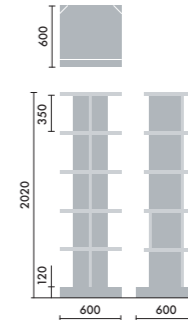

コーナータイプ 3WAY

中央設置