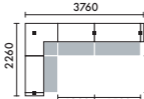

STEP 1 天板形状・サイズ・LED照明あり/なし・ローカウンターあり/なし

●ラグの品番末尾の口には、P.35の色記号(17-33-51-53)が入ります。

	W2260	W2560	W2860	W3160	W3760	W4060	W4460	W5260
D2260	①	② / ③	④ / ⑤	⑥ / ⑦	⑧ / ⑨	⑩ / ⑪	⑫ / ⑬	⑭ / ⑮
D2560		①	② / ③	④ / ⑤	⑥ / ⑦	⑧ / ⑨	⑩ / ⑪	⑫ / ⑬
D2860			①	② / ③	④ / ⑤	⑥ / ⑦	⑧ / ⑨	⑩ / ⑪
D3160				①	② / ③	④ / ⑤	⑥ / ⑦	⑧ / ⑨

W2260

LED照明	ローカウンター	品番	価格
なし	なし	L1A	¥1,181,300
あり	なし	L1B	¥1,311,900
なし	あり	L1C	¥1,375,800
あり	あり	L1D	¥1,506,400

ラグ XY-BRG3737 □ W3700×D3700 ¥399,000

W2560

LED照明	ローカウンター	品番	価格
なし	なし	L2A	¥1,201,300
あり	なし	L2B	¥1,332,900
なし	あり	L2C	¥1,399,800
あり	あり	L2D	¥1,531,400

ラグ XY-BRG4037 □ W4000×D3700 ¥431,000

W2860

LED照明	ローカウンター	品番	価格
なし	なし	L27A	¥1,201,300
あり	なし	L27B	¥1,332,900
なし	あり	L27C	¥1,399,800
あり	あり	L27D	¥1,531,400

ラグ XY-BRG4037 □ W4000×D3700 ¥431,000

W3160

LED照明	ローカウンター	品番	価格
なし	なし	L9A	¥1,221,300
あり	なし	L9B	¥1,353,900
なし	あり	L9C	¥1,423,800
あり	あり	L9D	¥1,556,400

ラグ XY-BRG4040 □ W4000×D4000 ¥466,000

W2860

LED照明	ローカウンター	品番	価格
なし	なし	L3A	¥1,240,600
あり	なし	L3B	¥1,372,900
なし	あり	L3C	¥1,442,800
あり	あり	L3D	¥1,575,100

ラグ XY-BRG4437 □ W4400×D3700(2枚敷) ¥474,000

W2860

LED照明	ローカウンター	品番	価格
なし	なし	L28A	¥1,240,600
あり	なし	L28B	¥1,372,900
なし	あり	L28C	¥1,442,800
あり	あり	L28D	¥1,575,100

ラグ XY-BRG4437 □ W4400×D3700(2枚敷) ¥474,000

W2860

LED照明	ローカウンター	品番	価格
なし	なし	L10A	¥1,260,600
あり	なし	L10B	¥1,393,900
なし	あり	L10C	¥1,466,800
あり	あり	L10D	¥1,600,100

ラグ XY-BRG4440 □ W4400×D4000(2枚敷) ¥512,000

W2860

LED照明	ローカウンター	品番	価格
なし	なし	L34A	¥1,260,600
あり	なし	L34B	¥1,393,900
なし	あり	L34C	¥1,466,800
あり	あり	L34D	¥1,600,100

ラグ XY-BRG4440 □ W4400×D4000(2枚敷) ¥512,000

W2860

LED照明	ローカウンター	品番	価格
なし	なし	L16A	¥1,299,900
あり	なし	L16B	¥1,433,900
なし	あり	L16C	¥1,509,800
あり	あり	L16D	¥1,643,800

ラグ XY-BRG4444 □ W4400×D4400(2枚敷) ¥564,000

W3160

LED照明	ローカウンター	品番	価格
なし	なし	L4A	¥1,259,500
あり	なし	L4B	¥1,407,900
なし	あり	L4C	¥1,466,100
あり	あり	L4D	¥1,614,500

ラグ XY-BRG4737 □ W4700×D3700(2枚敷) ¥506,000

W3160