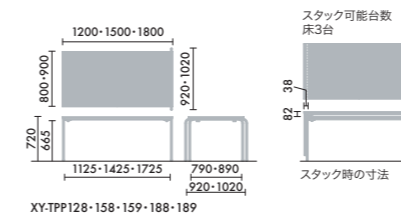

XY-TPP128・158・159・188・189

■天板…表面材:抗菌・抗ウイルスメラミン化粧板、エッジ:樹脂押出材 (ABS)、芯材:パーティクルボード ■脚…スチール丸パイプ(φ31.8)、粉体塗装(SAA、E4A、E6A)、クロームメッキ(M) ■キャスター…樹脂成形品(ナイロン)、片側2脚 ■アジャスター…樹脂成形品(ナイロン)