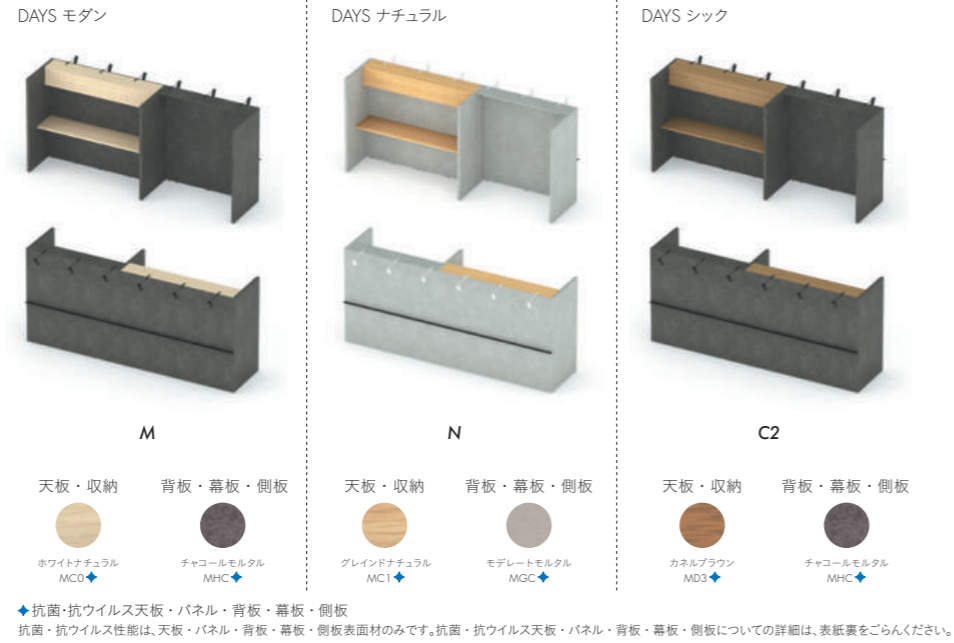

SIAA
ISO 22196
抗菌加工
有機合成抗菌剤・練り込み
天板・パネル・背板・幕板・側板表面
JPO122675X0008M

SIAA
ISO 21702
抗ウイルス加工
有機合成抗ウイルス加工剤・練り込み
天板・パネル・背板・幕板・側板表面
JPO612675X0003L
製品上の特定ウイルスの数を減少させます。

※ SIAA登録商品はビッグカウンターキャビネットです。