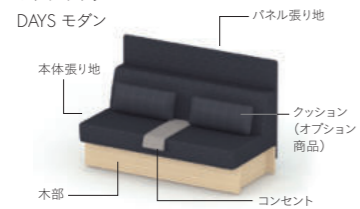

STEP 3 / カラー

ファブリック
DAYS モダン

MCOMNN

本体張り地 木部
チャコールグレー K9B5 ホワイトナチュラル MCO

コンセント
スモークベージュ GQ0M

ファブリック
DAYS ナチュラル