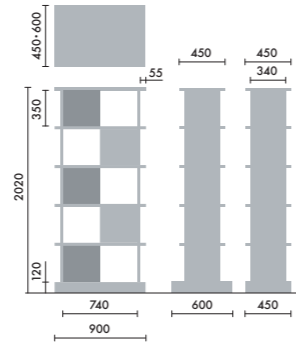

ハイシェルフ W900