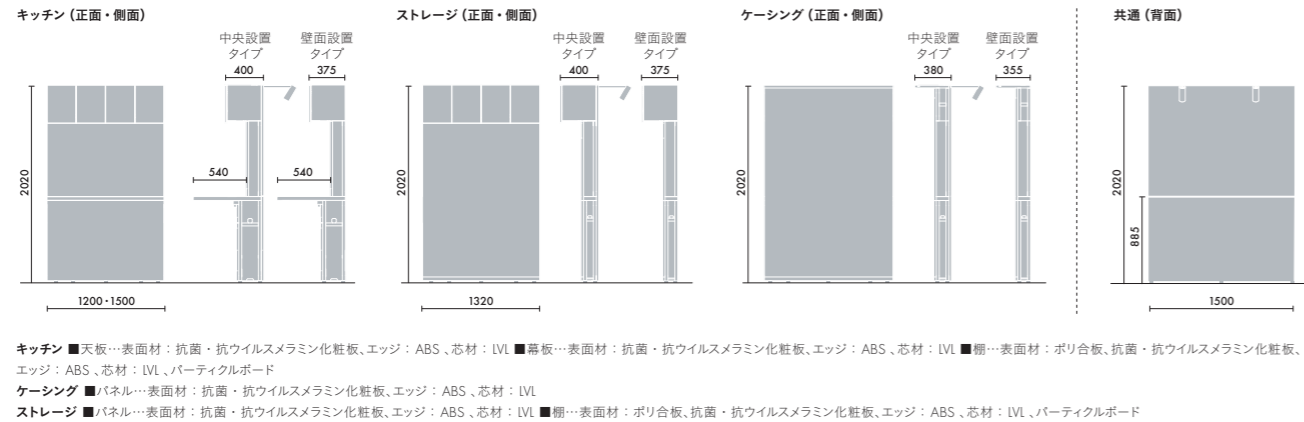

※STEP1でLED照明 あり/なしを選んでください。