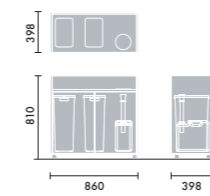

オープンワゴン 木製棚板タイプ

オープンワゴン スチール棚板タイプ

クローズワゴン

ダストワゴン 分別タイプ

ダストワゴン 飲み残しタイプ

ダストワゴン 分別タイプ+飲み残しタイプ

ストックワゴン

オープンワゴン木製棚板タイプ ■本体…ポリ合板 ■棚板…ポリ合板 ■キャスター…ナイロンφ39
オープンワゴンスチール棚板タイプ ■本体…ポリ合板 ■棚板…金属 ■キャスター…ナイロンφ39
クローズワゴン ■本体…ポリ合板 ■天板…メラミン化粧板 ■棚板…ポリ合板 ■キャスター…ナイロンφ39
ダストワゴン ■本体…ポリ合板 ■天板…メラミン化粧板 ■ゴミ箱…ポリプロピレン(容量30ℓ) ■ポリタンク…ポリエチレン(容量10ℓ)
ストックワゴン ■本体…ポリ合板 ■ベース…メラミン化粧板 ■キャスター…ゴムφ40