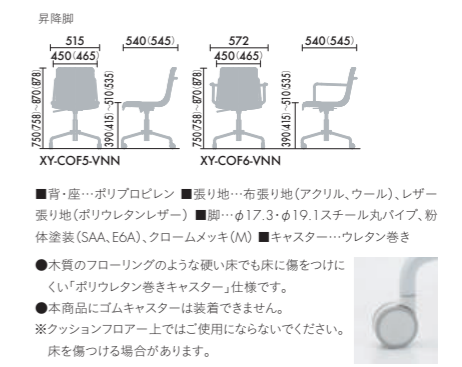

STEP 4 / キャスター

なし	+ ¥0	NN	十字脚 + ¥8,300	NN ●座面回転機構あり
あり	+ ¥8,400	-VNN	+ ¥0	-VNN ●座面回転機構なし
			+ ¥0	-VNN ●座面回転機構あり

- ●張りくるみタイプは2脚までスタックが可能です。
- ●キャスターなしとキャスターありを混合してのスタックはできません。
- ●チェアローターはCP-20Nをお使いください。4本脚(樹脂タイプ)・4脚4本脚(クロス・レザータイプ)：2脚
- ●( )内はクロス・レザー仕様のみです。
- ■背・座…ポリプロピレン ■張り地…布張り地(アクリル、ウール)、レザー張り地(ポリウレタンレザー) ■脚…φ17.3・φ19.1 スチール丸パイプ、粉体塗装(SAA、E6A)、クロームメッキ(M) ■キャスター…ウレタン巻き
- ●木質のフローリングのような硬い床でも床に傷をつけない「ポリウレタン巻きキャスター」仕様です。
- ●本商品にゴムキャスターは装着できません。
- ※クッションフロア上でのご使用にならないでください。床を傷つける場合があります。