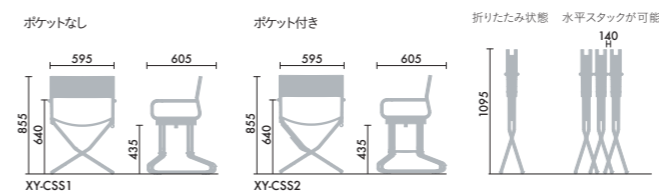

E6A
ブラック

E4A
ミディアムグレー

1KA
ソフトベージュ

stock stack

近年増えている、ミーティングスペースを活用したセミナーなど、アクティブでフレキシブルな空間へのニーズへの高まりから生まれた、ストックスタック。アウトドアチェアの機能性に、オフィスでの使いやすさを考えたシートハイ。折りたたむと自立するので、設営、撤去時に役立ちます。片付けられた時の姿も、大切な美しさのひとつです。

■背・座…ポリエステル ■脚…φ22.2スチール丸パイプ、粉体塗装 (E6A, E4A, 1KA)