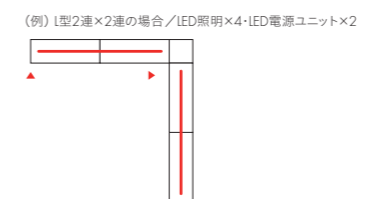

LED照明・LED電源ユニット 設置例

(例) 直線5連の場合 / LED照明×5・LED電源ユニット×2

(例) L型2連×2連の場合 / LED照明×4・LED電源ユニット×2

●直線3連以下に対して1個必要です。
左端シェルフの上から3段目に設置されます。