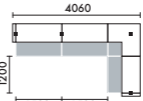

ラグ XY-BRG5347 □ W5300×D4700(4枚敷) ¥725,000

W4060

LED照明	ローカウンター	品番	価格
なし	なし	L6A	¥1,528,800
あり	なし	L6B	¥1,727,000
なし	あり	L6C	¥1,802,000
あり	あり	L6D	¥2,000,200

ラグ XY-BRG5637 □ W5600×D3700(2枚敷) ¥604,000

W4060

LED照明	ローカウンター	品番	価格
なし	なし	L31A	¥1,528,800
あり	なし	L31B	¥1,727,000
なし	あり	L31C	¥1,802,000
あり	あり	L31D	¥2,000,200