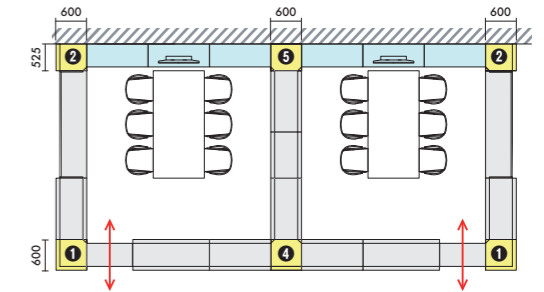

STEP 1 / タイプ

ハイテーブルタイプ
片面(中央・壁面設置)

B
タイプ
連結

テーブルタイプ
片面(中央・壁面設置)

B
タイプ
連結

STEP 2 / サイズ

W 900xD450xH2020 **094** ¥371,000
W1500xD450xH2020 **154** ¥406,000
W1800xD450xH2020 **184** ¥432,000
W2100xD450xH2020 **214** ¥472,000

●品番の末尾にNを付けてください。

W 900xD525xH2020 **095** ¥399,000
W1500xD525xH2020 **155** ¥439,000
W1800xD525xH2020 **185** ¥467,000
W2100xD525xH2020 **215** ¥510,000

●品番の末尾にNを付けてください。

STEP 1 / タイプ

キッチンタイプ
片面(中央・壁面設置)

B
タイプ
連結

卓上パネル・ワゴン設置例

キッチンタイプの天板の上に卓上パネルを、
下にワゴンをセットすることができます。

- ①: W860 卓上パネル (XY-BWSTPP08E2A)
- ②: W860 ダストワゴン (XY-BBTCSTN90MBCBN)
- ③: W860 クローズワゴン (XY-BBTCSP90MCB)

※卓上パネルについて詳しくはP.64, ワゴンについて詳しくはP.36をごらんください。

STEP 2 / サイズ

W 900xD450xH2020 **094** ¥380,000
W1500xD450xH2020 **154** ¥410,000
W1800xD450xH2020 **184** ¥439,000
W2100xD450xH2020 **214** ¥473,000

●品番の末尾にNを付けてください。

STEP 1 / タイプ

ソファータタイプ
両面(中央設置)

B
タイプ
連結 床
固定

片面(中央・壁面設置)

B
タイプ
連結 床
固定

STEP 2 / サイズ

W 900xD600xH2020 **096** ¥403,000
W1500xD600xH2020 **156** ¥442,000
W1800xD600xH2020 **186** ¥482,000
W2100xD600xH2020 **216** ¥525,000

●品番の末尾にNを付けてください。
※必ず床固定してください。床固定金具は1台につき1個必要です。

W 900xD525xH2020 **095** ¥450,000
W1500xD525xH2020 **155** ¥505,000
W1800xD525xH2020 **185** ¥537,000
W2100xD525xH2020 **215** ¥585,000

●品番の末尾にNを付けてください。
※必ず床固定してください。床固定金具は1台につき1個必要です。

設置方法・金具

ハイテーブルタイプ・テーブルタイプ・
キッチンタイプ・ソファータタイプ 共通

※必ず左右に壁または、ハイシェルフタイプ、コーナータタイプを連結して設置してください。
※ただし、壁またはハイシェルフタイプ、コーナータタイプの間に、W900は4台まで、
W1500-1800-2100では2台まで、ハイテーブルタイプ・テーブルタイプ・キッチンタイプ・
ソファータタイプ同士を連結して挟むことができます。(右図面の黄色部分)それ以上の連結はできません。
※壁付けで設置する際は、壁固定金具Bが必要です。

連結金具	連結金具 A-B XY-BWSCSB	¥10,100	床固定金具	XY-BWFCN	¥5,800
	連結金具 B-B XY-BWSCBB	¥20,200	壁固定金具 B	XY-BWSCBW	¥4,700

※隣り合うタイプによって連結金具が異なります。詳しくはP.58をごらんください。

STEP 1 / タイプ

コーナータタイプ
2WAY

A
タイプ
連結

3WAY

A
タイプ
連結

STEP 2 / サイズ