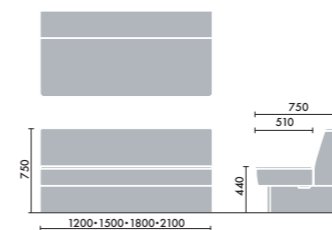

ストレートタイプ パネル付き