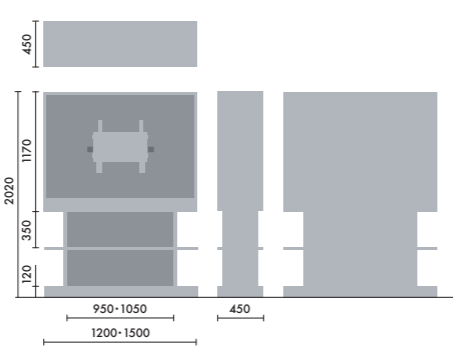

ローシェルフタイプ

ベンチタイプ

ハイシェルフ W900

W1200・1500

ソファータイプ

両面(中央設置)

片面(中央・壁面設置)

ディスプレイタイプ

D600

D450

ゲートタイプ

コーナータイプ 2WAY

中央設置

中央・壁面設置

壁面設置

コーナータイプ 3WAY

中央設置

中央・壁面設置

ハイテーブルタイプ

片面(中央・壁面設置)

テーブルタイプ

片面(中央・壁面設置)

ホワイトボード

設置例

キッチンタイプ

片面(中央・壁面設置)

片面(中央設置) 卓上パネル設置例

卓上パネル

- **シェルフ** ■天板・棚板…表面材: 抗菌・抗ウイルスメラミン化粧板、エッジ: ABS ■支柱・ベース…表面材: 抗菌・抗ウイルスメラミン化粧板 ■L型パネル…表面材: ビニールクロス
- ●アジャスター付 (調整幅0~15mm)
- **ベンチタイプ** ■座面…張り地: 布張り地、クッション: ウレタンフォーム ■天板…表面材: 抗菌・抗ウイルスメラミン化粧板、エッジ: ABS ■ベース…表面材: 抗菌・抗ウイルスメラミン化粧板 ●アジャスター付 (調整幅0~15mm) ※単体で使用することはできません。必ずシェルフと連結して使用してください。
- **ディスプレイタイプ** ■天板・棚板…表面材: 抗菌・抗ウイルスメラミン化粧板、エッジ: ABS ■ベース…表面材: 抗菌・抗ウイルスメラミン化粧板 ■L型パネル…表面材: ビニールクロス ■ディスプレイボックス…外面: 抗菌・抗ウイルスメラミン化粧板、内側: ウレタン塗装、掲示板: 布張り地
- ●アジャスター付 (調整幅0~15mm) ※単体で使用することはできません。必ずシェルフタイプまたは、コーナータイプと連結して使用してください。 ※取付可能なディスプレイは右のとおりです。
- **ハイテーブルタイプ・テーブルタイプ・キッチンタイプ・ソファータイプ** ■アッパーボード・側板・天板・帯板…表面材: 抗菌・抗ウイルスメラミン化粧板、エッジ: ABS ■座面 (ソファータイプのみ) …張り地: 布張り地、クッション: ウレタンフォーム
- **オプション** ■LED照明・LED電源ユニット…消費電力: 8W (W900用)、11W (W1200用)、14W (W1500用)

【ご注意】 家具の転倒や、重大な事故につながる恐れがあるため、下記事項を守って設置してください。
○必ず複数台を連結し、単体では使用しないでください。(ロータイプは除く)。○ハイタイプについては、全て床固定を行って設置してください。○ハイタイプD450は必ず壁面に沿ってレアウトし、全て壁固定および床固定を行ってください。○ディスプレイタイプは、必ず左右にシェルフハイタイプを連結して設置してください。○壁固定は、壁面内にLGSなどの芯材が入っていることを確認し、芯材に対してしっかりと固定してください。○設置は必ず床面との水平を保ってください。○棚板1枚あたり耐荷重(等分布)/376N(約40kgf)

取付可能なディスプレイについて

ディスプレイタイプ W1500
サイズ: 60インチまで 質量: 40kgまで
横幅: W650mm~W1350mm 高さ: H510mm~H900mm

ディスプレイタイプ W1200
サイズ: 50インチまで 質量: 40kgまで
横幅: W650mm~W1050mm 高さ: H510mm~H900mm

ディスプレイ背面 取付け穴位置
横方向: 100mm・200mm・300mm・400mm