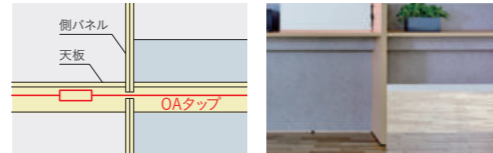

②横配線可能
ハイテーブル、テーブル、キッチンタイプは天板下で横配線できます。ハイテーブルタイプ(天板H=1000mm)とテーブルタイプ(天板H=720mm)など段差がある場合は横配線できません。