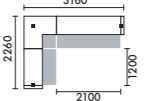

ラグ XY-BRG4440 □ W4400×D4000(2枚敷) ¥512,000

W2860

LED照明	ローカウンター	品番	価格
なし	なし	L16A	¥1,299,900
あり	なし	L16B	¥1,433,900
なし	あり	L16C	¥1,509,800
あり	あり	L16D	¥1,643,800

ラグ XY-BRG4444 □ W4400×D4400(2枚敷) ¥564,000

W3160

LED照明	ローカウンター	品番	価格
なし	なし	L4A	¥1,259,500
あり	なし	L4B	¥1,407,900
なし	あり	L4C	¥1,466,100
あり	あり	L4D	¥1,614,500