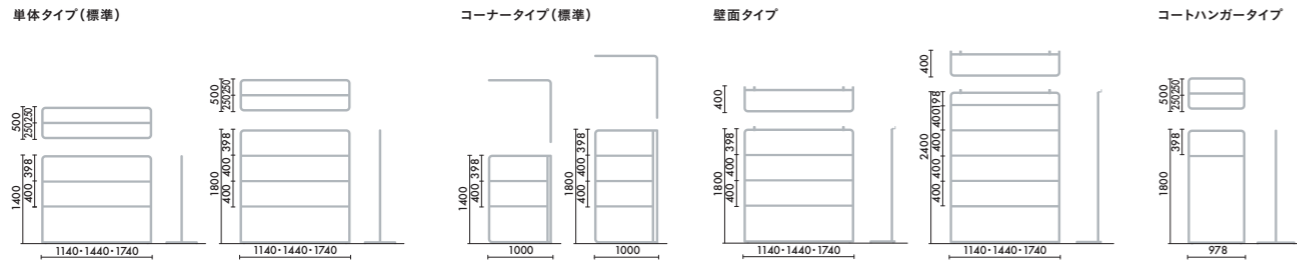

ホワイトボード (mobi-bo)

■スクリーン…本体:丸パイプ・粉体塗装(シボ)、アジャスター:PE・ABS ■コートハンガー…本体:丸パイプ・粉体塗装(シボ)、センターバー:丸パイプ・粉体塗装、アジャスター:PE・ABS ■ディスプレイタイプ…本体:スチール・粉体塗装(シボ)(取付条件)搭載可能ディスプレイ12~43インチ、12kgまで ■ブラントボックス…本体:ポリ合板、エッジ:ABS、アジャスター:PA ■ソファー連結タイプ…本体:ポリ合板、エッジ:ABS、アジャスター:PA、フレーム:丸パイプ・粉体塗装(シボ) ■ハイカウンター連結タイプ…本体:ポリ合板、エッジ:ABS、アジャスター:PA、フレーム:丸パイプ・粉体塗装(シボ) 【ご注意】・壁面タイプは、付属の壁面固定金具を使用して必ず壁に固定してください。・耐荷重(下記の数値)を超えて、ものをのせないでください。転倒や破損によるけがの原因になります。 全面に均等にのせた場合の耐荷重 ○本体…センターバー:49N[約5kg] ・ソファー連結タイプは必ずソファーに固定してください。・ハイカウンター連結タイプは必ずハイカウンターに固定してください。

オプション ■配線ボックス…本体:メラミン化粧板、エッジ:ABS ■ホワイトボード…本体:不織布、フック:スチール・粉体塗装(シボ)、板面:スチール・塗装 ■ピンナップボード…本体:不織布、フック:スチール・粉体塗装(シボ) ■ブックスタンド…本体:不織布、フック:スチール・粉体塗装(シボ) ■ライトスタンド…本体:スチール・粉体塗装(シボ)、シェード:不織布 ■S字フック…スチール・粉体塗装(シボ) ■コーナータイプ用配線カバー…スチール、粉体塗装(シボ) ■モビーボ…板面:スチール塗装、フレーム:丸パイプ焼付塗装、キャスター:φ150固定キャスター(ナイロン・ウレタン)φ40自在キャスター ■ツールボックス…本体:PP、バー:タモ材

【ご注意】・耐荷重(下記の数値)を超えて、ものをのせないでください。転倒や破損によるけがの原因になります。 全面に均等にのせた場合の耐荷重 ○オプション…コートハンガー:175N[約18kg] ブックスタンド:27.9N[約3kg] (1ポケット:9.8N[約1kg]) 配線ボックス:147N[約15kg] S字フック:49N[約5kg] ツールボックス:19.5N[約2kg]

取付可能なディスプレイについて

サイズ:12~43インチ 質量:12kgまで

ディスプレイ背面 取り付け穴位置

※ディスプレイ取り付けバー(2本)には他のオプションは取り付けできません。

OPTION

配線ボックス 単体タイプ用

W1200	XY-BLSLSA12□*	¥57,600
W1500	XY-BLSLSA15□*	¥67,100
W1800	XY-BLSLSA18□*	¥76,700

配線ボックス 壁面タイプ用

W1200	XY-BLSLSW12□*	¥76,700
W1500	XY-BLSLSW15□*	¥86,400
W1800	XY-BLSLSW18□*	¥96,000

配線ボックス コートハンガータイプ用

W1040	XY-BLSLSH9□*	¥57,600

●□には色記号(MC0, MC1, MD3)が入ります。
●品番の末尾にNNNを付けてください。

- MC0 ホワイトナチュラル
- MC1 グレインドナチュラル
- MD3 カネルブラウン

電源コンセント(3口) スクリーンセット
株式会社ヤザワコーポレーション
ケーブル長3m、合計1500Wまで。
ホワイト XY-BECLW ¥3,000
ブラック XY-BECLBN ¥3,000

W ホワイト   B ブラック
※熱器具および合計1500W以上の機器類を接続しないでください。発煙・発火の原因となります。

ホワイトボード

ホワイト	XY-BLSWBSAA	¥49,000
ブラック	XY-BLSWBE6AN	¥49,000

有効板面 W760×H760

取付金具カラー
○ SAA ホワイト   ● E6AN ブラック

ピンナップボード (推奨画紙付き)

ホワイト	XY-BLSPBSAAN	¥43,600
ブラック	XY-BLSPBE6ANN	¥43,600

W800×H800

取付金具カラー
○ SAAN ホワイト   ● E6ANN ブラック

ブックスタンド

ホワイト	XY-BLSBSAA	¥32,300
ブラック	XY-BLSBSE6AN	¥32,300

W400×H800

取付金具カラー
○ SAA ホワイト   ● E6AN ブラック

S字フック

ホワイト	XY-BLSFSAA	¥1,570
ブラック	XY-BLSFE6AN	¥1,570

取付金具カラー
○ SAA ホワイト   ● E6AN ブラック

スポットライト ラダースクリーン用(電球別売)

ホワイト	XYA-BLSLSAA	¥30,000
ブラック	XYA-BLSLSE6A	¥30,000

取付金具カラー
○ SAA ホワイト   ● E6A ブラック

LED電球(スポットライト推奨)

XYA-BTSLB6N	¥6,700

三菱電機株式会社
60W相当、E17口金、電球色、定格消費電力:7.6W

ライトスタンド(電球・ソケットコード別売)

ホワイト	XY-BLSLSAA	¥32,600
ブラック	XY-BLSLSE6AN	¥32,600

支柱部カラー
○ SAA ホワイト   ● E6AN ブラック

LED電球(ライトスタンド推奨)

XY-BLSLLED13N	¥6,300

三菱電機株式会社
100W相当、E26口金、電球色、定格消費電力:12.3W

ソケットコード コンセントプラグ仕様(ライトスタンド推奨)

PIGA-S01263-BK2	¥2,500

株式会社ヤザワコーポレーション
ケーブル長2m、定格電圧60V
適応電球:LED電球、E26口金
※ソケットコードはブラックのみです。

マーカートレーセット(推奨)

BBA-MT5	¥4,800

マーカートレーは開閉式になっており、カバーを開けると付属のイレーザー1個とマーカー3本がすっきりと収まります。
●専用イレーザーとマーカーを単品購入する場合は、下記品番となります。

専用イレーザー	BBA-MTRAU1	¥500
マーカー	PM-BN102 B・D・R	¥130