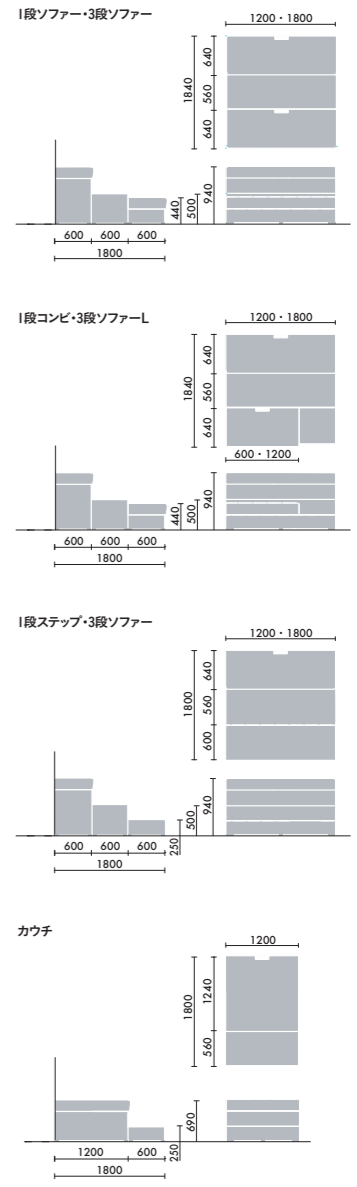

OPTION

クッションサイドテーブル

W500×D300×H84
XY-BB5T1 □ ¥33,400
●□には色記号 (MCON・MC1N・MD3N) が入ります。

ひざに乗せて作業面として使うこともできます。
カップホルダー 2ヶ付き

MCON		MC1N		MD3N	
天板	張り地	天板	張り地	天板	張り地
ホワイトナチュラル MCO	チャコールグレー K9B5	グレインドナチュラル MC1	スカイグレー K9C2	カネルブラウン MD3	スレートグレー K9C4

◆抗菌・抗ウイルス天板 抗菌・抗ウイルス性能は、天板表面材のみです。抗菌・抗ウイルス天板についての詳細は、表紙裏をごらんください。

クッション

大 W500×D130×H430
CNC-1601 □ ¥16,500
小 W500×D130×H260
CNC-1602 □ ¥14,900
●□には色記号 (GYOO) が入ります。

クッション (布)

ディムグレー GYEC	ミディアムグレー GYEB	アッシュグレー GYEG	ダークブラウン GYM5	アイボリー GYOW	ダークフォレスト GYIK	セージ GY2G	ナイトブルー GY5J	ピーコック GY6J	コーラルオレンジ GYOX

中央設置

壁面設置

クッションサイドテーブル

中央設置

壁面設置

キッチン ■表面材: 抗菌・抗ウイルスメラミン化粧板、エッジ: ABS、芯材: LVL **カウンター** ■表面材: メラミン化粧板、エッジ: メラミン化粧板、芯材: LVL (中央設置の背面のカウンター天板の表面材は抗菌・抗ウイルスメラミン化粧板)
ソファー ■脚部…表面材: メラミン化粧板、エッジ: ABS、芯材: LVL ■座…表面材: 布張り地、芯材: ウレタンフォーム **プラントボックス** ■表面材: メラミン化粧板、エッジ: ABS、芯材: LVL
シェルフ ■表面材: メラミン化粧板、エッジ: ABS、芯材: LVL **ステップ** ■天板…表面材: 耐摩耗メラミン化粧板、エッジ: ABS、芯材: LVL ■側板…表面材: メラミン化粧板、エッジ: ABS、芯材: LVL
エンドパネル ■表面材: メラミン化粧板、エッジ: ABS、芯材: LVL **コンセント** ■本体: 樹脂成形品 ※定格電圧100V、合計1400W、USB合計15Wまで
クッションサイドテーブル ■天板…表面材: 抗菌・抗ウイルスメラミン化粧板、エッジ: ABS ■本体…表面材: 布張り地、芯材: ウレタンフォーム ■カップホルダー…ステンレス