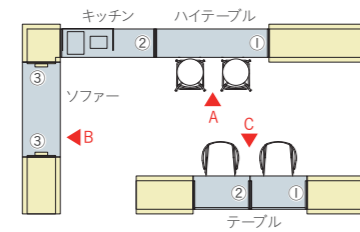

配線の工夫

①縦配線
ハイシェルフタイプは棚板から床面までの縦配線をシェルフ内部に通すことができ、ハイテーブル、テーブル、キッチンタイプは横に設置するシェルフのベース内にOAタップを立ち上げて、側パネル内に配線を通すことで、ケーブルをスッキリ収めることができます。