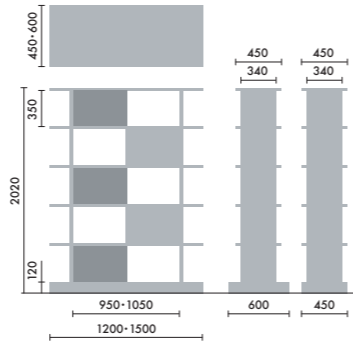

W1200・1500