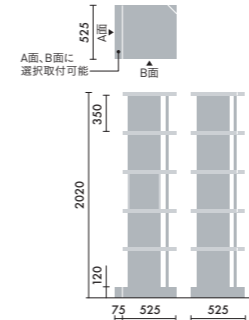

ローシェルフタイプ

ベンチタイプ

ハイシェルフ W900

W1200・1500

ソファータイプ

両面(中央設置)

片面(中央・壁面設置)

ディスプレイタイプ

D600

D450

ゲートタイプ

コーナータイプ 2WAY

中央設置

中央・壁面設置

壁面設置

コーナータイプ 3WAY

中央設置

中央・壁面設置

ハイテーブルタイプ

片面(中央・壁面設置)

テーブルタイプ

片面(中央・壁面設置)

ホワイトボード

設置例

キッチンタイプ

片面(中央・壁面設置)

片面(中央設置) 卓上パネル設置例

卓上パネル

- **シェルフ** ■天板・棚板…表面材: 抗菌・抗ウイルスメラミン化粧板、エッジ: ABS ■支柱・ベース…表面材: 抗菌・抗ウイルスメラミン化粧板 ■L型パネル…表面材: ビニールクロス
- ●アジャスター付 (調整幅0~15mm)
- **ベンチタイプ** ■座面…張り地: 布張り地、クッション: ウレタンフォーム ■天板…表面材: 抗菌・抗ウイルスメラミン化粧板、エッジ: ABS ■ベース…表面材: 抗菌・抗ウイルスメラミン化粧板 ●アジャスター付 (調整幅0~15mm) ※単体で使用することはできません。必ずシェルフと連結して使用してください。
- **ディスプレイタイプ** ■天板・棚板…表面材: 抗菌・抗ウイルスメラミン化粧板、エッジ: ABS ■ベース…表面材: 抗菌・抗ウイルスメラミン化粧板 ■L型パネル…表面材: ビニールクロス ■ディスプレイボックス…外面: 抗菌・抗ウイルスメラミン化粧板、内側: ウレタン塗装、掲示板: 布張り地
- ●アジャスター付 (調整幅0~15mm) ※単体で使用することはできません。必ずシェルフタイプまたは、コーナータイプと連結して使用してください。 ※取付可能なディスプレイは右のとおりです。
- **ハイテーブルタイプ・テーブルタイプ・キッチンタイプ・ソファータイプ** ■アッパーボード・側板・天板・帯板…表面材: 抗菌・抗ウイルスメラミン化粧板、エッジ: ABS ■座面 (ソファータイプのみ) …張り地: 布張り地、クッション: ウレタンフォーム
- **オプション** ■LED照明・LED電源ユニット…消費電力: 8W (W900用)、11W (W1200用)、14W (W1500用)

【ご注意】 家具の転倒や、重大な事故につながる恐れがあるため、下記事項を守って設置してください。
○必ず複数台を連結し、単体では使用しないでください。(ロータイプは除く)。○ハイタイプについては、全て床固定を行って設置してください。○ハイタイプD450は必ず壁面に沿ってレアウトし、全て壁固定および床固定を行ってください。○ディスプレイタイプは、必ず左右にシェルフハイタイプを連結して設置してください。○壁固定は、壁面内にLGSなどの芯材が入っていることを確認し、芯材に対してしっかりと固定してください。○設置は必ず床面との水平を保ってください。○棚板1枚あたり耐荷重(等分布)/376N(約40kgf)

取付可能なディスプレイについて

ディスプレイタイプ W1500
サイズ: 60インチまで 質量: 40kgまで
横幅: W650mm~W1350mm 高さ: H510mm~H900mm

ディスプレイタイプ W1200
サイズ: 50インチまで 質量: 40kgまで
横幅: W650mm~W1050mm 高さ: H510mm~H900mm

ディスプレイ背面 取付け穴位置
横方向: 100mm・200mm・300mm・400mm