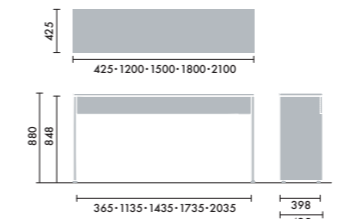

OPTION

オープンワゴン	木製棚板タイプ	W860×D400×H810	XY-BBTCK90MCB	¥169,000
		W1120×D400×H810	XY-BBTCK120MCB	¥205,000
	スチール棚板タイプ(棚板傾斜設置可能)	W860×D400×H810	XY-BBTCKL90MCB	¥182,000
		W1120×D400×H810	XY-BBTCKL120MCB	¥221,000

クローズワゴン	W860×D400×H810	XY-BBTCS90MCB	¥169,000
	W1120×D400×H810	XY-BBTCS120MCB	¥205,000

ダストワゴン	ダストワゴン 分別タイプ	W560×D400×H810	XY-BBTCTT60MCB	¥132,000
	ダストワゴン 飲み残しタイプ	W560×D400×H810	XY-BBTCTN60MCB	¥146,000
	ダストワゴン 分別タイプ+飲み残しタイプ	W860×D400×H810	XY-BBTCTN90MCB	¥175,000

ストックワゴン	W860×D425×H810	XY-BBTCB90MCB	¥75,200

オープンワゴン 木製棚板タイプ
棚板を手前にずらすことができますので、トースターや電気ケトルなどのケーブルを裏側に通すことができます。

オープンワゴン スチール棚板タイプ
棚板を傾斜させることができますので、お菓子や消耗品などを並べやすく、手に取りやすい仕様になっています。

クローズワゴン
商品ストックや備品を収納することができます。よく使うトレーやキッチンクロスは、天板上に置いておくことができます。

ダストワゴン 分別タイプ+飲み残しタイプ
ごみの分別と飲み残しの処理ができるワゴンです。ゴミ箱とポリタンクは、あらかじめ付属しています。

ストックワゴン
ウォーターサーバーのストックなどかさばる商品ストックや備品をすっきりとカバーできます。

ワゴン設置例

OPTION

カウンターにシェルフやパンチングパネルを取り付けることができます。パンチングパネルのオプションも取りそろえていますので、組み合わせで使用してください。

●ビッグテーブル ロータイプには取り付けできません。

シェルフ

W300×D90×H1060	XY-BTSHS30MCB	¥65,400
W600×D90×H1060	XY-BTSHS60MCB	¥72,700
●1棚あたり耐荷重5kg		

パンチングパネル

●直径5mmの穴が、上下左右25mmピッチであいています。

W300×D90×H1060	XY-BTSHP30MCB	¥65,400
W600×D90×H1060	XY-BTSHP60MCB	¥72,700

パンチングパネル専用オプション

フックセット
株式会社八幡ねじ

フックセットは以下の商品で構成されています。

- J型フック 5ヶ(耐荷重1kg)
- P型フック 4ヶ(耐荷重2kg)
- マガジン用フック 2ヶ(耐荷重1kg)

ブラックボードセット
株式会社八幡ねじ
株式会社文化社

ブラックボードセットは以下の商品で構成されています。

- ブラックボード用フック 5ヶ
- ブラックボード 1ヶ
- マーカー(ホワイト) 1ヶ

XYA-BTPF ¥4,500

XYA-BTPB ¥9,800

スポットライト ビッグカウンター用(電球別売)

ホワイト	XYA-BTASLSAA	¥28,900
ブラック	XYA-BTASLE6A	¥28,900

定格電圧:100V
対応電球:LED電球
60W相当、E17口金
ケーブル長:1.8m
パンチングパネルと合わせてご使用ください。

LED電球(スポットライト推奨)

XYA-BTSLB6N ¥6,700

三菱電機株式会社
60W相当、E17口金、電球色、定格消費電力:7.6W

ローカウンター