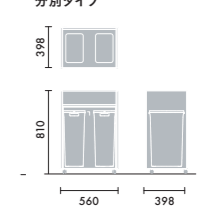

三菱電機株式会社
 60W相当、E17口金、電球色、定格消費電力:7.6W

ローカウンター

オープンワゴン 木製棚板タイプ

オープンワゴン スチール棚板タイプ

クローズワゴン

ダストワゴン 分別タイプ

ダストワゴン 飲み残しタイプ

ダストワゴン 分別タイプ+飲み残しタイプ