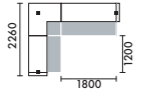

STEP 1 天板形状・サイズ・LED照明あり/なし・ローカウンターあり/なし

●ラグの品番末尾の口には、P.35の色記号(17-33-51-53)が入ります。

	W2260	W2560	W2860	W3160	W3760	W4060	W4460	W5260
D2260	①	② / ③	④ / ⑤	⑥ / ⑦	⑧ / ⑨	⑩ / ⑪	⑫ / ⑬	⑭ / ⑮
D2560		①	② / ③	④ / ⑤	⑥ / ⑦	⑧ / ⑨	⑩ / ⑪	⑫ / ⑬
D2860			①	② / ③	④ / ⑤	⑥ / ⑦	⑧ / ⑨	⑩ / ⑪
D3160				①	② / ③	④ / ⑤	⑥ / ⑦	⑧ / ⑨

W2260

LED照明	ローカウンター	品番	価格
なし	なし	L1A	¥1,181,300
あり	なし	L1B	¥1,311,900
なし	あり	L1C	¥1,375,800
あり	あり	L1D	¥1,506,400

ラグ XY-BRG3737 □ W3700×D3700 ¥399,000

W2560

LED照明	ローカウンター	品番	価格
なし	なし	L2A	¥1,201,300
あり	なし	L2B	¥1,332,900
なし	あり	L2C	¥1,399,800
あり	あり	L2D	¥1,531,400

ラグ XY-BRG4037 □ W4000×D3700 ¥431,000

W2860

LED照明	ローカウンター	品番	価格
なし	なし	L27A	¥1,201,300
あり	なし	L27B	¥1,332,900
なし	あり	L27C	¥1,399,800
あり	あり	L27D	¥1,531,400

ラグ XY-BRG4037 □ W4000×D3700 ¥431,000

W3160

LED照明	ローカウンター	品番	価格
なし	なし	L9A	¥1,221,300
あり	なし	L9B	¥1,353,900
なし	あり	L9C	¥1,423,800
あり	あり	L9D	¥1,556,400

ラグ XY-BRG4040 □ W4000×D4000 ¥466,000

W2860

LED照明	ローカウンター	品番	価格
なし	なし	L3A	¥1,240,600
あり	なし	L3B	¥1,372,900
なし	あり	L3C	¥1,442,800
あり	あり	L3D	¥1,575,100

ラグ XY-BRG4437 □ W4400×D3700(2枚敷) ¥474,000

W2860

LED照明	ローカウンター	品番	価格
なし	なし	L28A	¥1,240,600
あり	なし	L28B	¥1,372,900
なし	あり	L28C	¥1,442,800
あり	あり	L28D	¥1,575,100

ラグ XY-BRG4437 □ W4400×D3700(2枚敷) ¥474,000

W2860

LED照明	ローカウンター	品番	価格
なし	なし	L10A	¥1,260,600
あり	なし	L10B	¥1,393,900
なし	あり	L10C	¥1,466,800
あり	あり	L10D	¥1,600,100

ラグ XY-BRG4440 □ W4400×D4000(2枚敷) ¥512,000

W2860

LED照明	ローカウンター	品番	価格
なし	なし	L34A	¥1,260,600
あり	なし	L34B	¥1,393,900
なし	あり	L34C	¥1,466,800
あり	あり	L34D	¥1,600,100

ラグ XY-BRG4440 □ W4400×D4000(2枚敷) ¥512,000

W2860

LED照明	ローカウンター	品番	価格
なし	なし	L16A	¥1,299,900
あり	なし	L16B	¥1,433,900
なし	あり	L16C	¥1,509,800
あり	あり	L16D	¥1,643,800

ラグ XY-BRG4444 □ W4400×D4400(2枚敷) ¥564,000

W3160

LED照明	ローカウンター	品番	価格
なし	なし	L4A	¥1,259,500
あり	なし	L4B	¥1,407,900
なし	あり	L4C	¥1,466,100
あり	あり	L4D	¥1,614,500

ラグ XY-BRG4737 □ W4700×D3700(2枚敷) ¥506,000

W3160