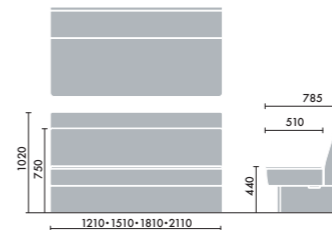

STEP 1 / タイプ

スタンダードタイプ
ストレート パネルなし コンセントなし

スタンダードタイプ
ストレート パネルなし コンセント付き

スタンダードタイプ
コーナー パネルなし

STEP 2 / サイズ

W1200×D750×H750(SH440) **12** ¥194,000
W1500×D750×H750(SH440) **15** ¥220,000
W1800×D750×H750(SH440) **18** ¥248,000
W2100×D750×H750(SH440) **21** ¥269,000

W1200×D750×H750(SH440) **12** ¥223,000
W1500×D750×H750(SH440) **15** ¥246,000
W1800×D750×H750(SH440) **18** ¥277,000
W2100×D750×H750(SH440) **121** ¥297,000
W2100×D750×H750(SH440) **221** ¥326,000

●121…コンセント1個 221…コンセント2個

W865×D865×H750(SH440) ¥237,000

STEP 1 / タイプ

スタンダードタイプ
ストレート パネル付き コンセントなし

スタンダードタイプ
ストレート パネル付き コンセント付き

スタンダードタイプ
コーナー パネル付き

STEP 2 / サイズ

W1210×D785×H1020(SH440) **12** ¥236,000
W1510×D785×H1020(SH440) **15** ¥267,000
W1810×D785×H1020(SH440) **18** ¥298,000
W2110×D785×H1020(SH440) **21** ¥328,000

W1210×D785×H1020(SH440) **12** ¥264,000
W1510×D785×H1020(SH440) **15** ¥295,000
W1810×D785×H1020(SH440) **18** ¥327,000
W2110×D785×H1020(SH440) **121** ¥356,000
W2110×D785×H1020(SH440) **221** ¥385,000

●121…コンセント1個 221…コンセント2個

W905×D905×H1020(SH440) ¥284,000

STEP 3 / カラー

ファブリック
DAYS モダン

本体張り地 木部
チャコールグレー K9B5 ホワイトナチュラル MCO

コンセント
スモークベージュ GQ0M

ファブリック
DAYS ナチュラル

本体張り地 木部
スカイグレー K9C2 グレインナチュラル MC1

コンセント
スモークベージュ GQ0M

ファブリック
DAYS シック

本体張り地 木部
スレートグレー K9C4 カネルブラウン MD3

コンセント
スモークベージュ GQ0M

レザー
DAYS

本体張り地 木部
グレイッシュブラウン VYOU ホワイトナチュラル MCO

レザー
DAYS ナチュラル

本体張り地 木部
サンドグレー VYEE グレインナチュラル MC1

レザー
DAYS シック

本体張り地 木部
サンドグレー VYEE カネルブラウン MD3

●ソファ本体がレザーの場合も、コンセントとクッションはファブリックとなります。

ソファベース連結金具 XY-BWSJ10N ¥5,800

※ソファ同士を横に連結する際は、ソファベース連結金具を取り付けてください。

ソファ一体型のクッションは、位置をずらすことなく、姿勢に合わせて自由な角度調整が可能です。また、ソファ座面の前後やクッションの上下で硬さの異なるウレタンを採用しており、作業時の適切な姿勢をサポートします。

●オプション商品