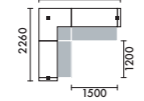

STEP 1 天板形状・サイズ・LED照明あり/なし・ローカウンターあり/なし

●ラグの品番末尾の口には、P.35の色記号(17-33-51-53)が入ります。

	W2260	W2560	W2860	W3160	W3760	W4060	W4460	W5260
D2260	①	② / ③	④ / ⑤	⑥ / ⑦	⑧ / ⑨	⑩ / ⑪	⑫ / ⑬	⑭ / ⑮
D2560		①	② / ③	④ / ⑤	⑥ / ⑦	⑧ / ⑨	⑩ / ⑪	⑫ / ⑬
D2860			①	② / ③	④ / ⑤	⑥ / ⑦	⑧ / ⑨	⑩ / ⑪
D3160				①	② / ③	④ / ⑤	⑥ / ⑦	⑧ / ⑨

W2260

LED照明	ローカウンター	品番	価格
なし	なし	L1A	¥1,181,300
あり	なし	L1B	¥1,311,900
なし	あり	L1C	¥1,375,800
あり	あり	L1D	¥1,506,400

ラグ XY-BRG3737 □ W3700×D3700 ¥399,000

W2560

LED照明	ローカウンター	品番	価格
なし	なし	L2A	¥1,201,300
あり	なし	L2B	¥1,332,900
なし	あり	L2C	¥1,399,800
あり	あり	L2D	¥1,531,400

ラグ XY-BRG4037 □ W4000×D3700 ¥431,000

W2860

LED照明	ローカウンター	品番	価格
なし	なし	L27A	¥1,201,300
あり	なし	L27B	¥1,332,900
なし	あり	L27C	¥1,399,800
あり	あり	L27D	¥1,531,400

ラグ XY-BRG4037 □ W4000×D3700 ¥431,000

W3160

LED照明	ローカウンター	品番	価格
なし	なし	L9A	¥1,221,300
あり	なし	L9B	¥1,353,900
なし	あり	L9C	¥1,423,800
あり	あり	L9D	¥1,556,400

ラグ XY-BRG4040 □ W4000×D4000 ¥466,000

W2860

LED照明	ローカウンター	品番	価格
なし	なし	L3A	¥1,240,600
あり	なし	L3B	¥1,372,900
なし	あり	L3C	¥1,442,800
あり	あり	L3D	¥1,575,100

ラグ XY-BRG4437 □ W4400×D3700(2枚敷) ¥474,000

W2860

LED照明	ローカウンター	品番	価格
なし	なし	L28A	¥1,240,600
あり	なし	L28B	¥1,372,900
なし	あり	L28C	¥1,442,800
あり	あり	L28D	¥1,575,100

ラグ XY-BRG4437 □ W4400×D3700(2枚敷) ¥474,000

W2860

LED照明	ローカウンター	品番	価格
なし	なし	L10A	¥1,260,600
あり	なし	L10B	¥1,393,900
なし	あり	L10C	¥1,466,800
あり	あり	L10D	¥1,600,100

ラグ XY-BRG4440 □ W4400×D4000(2枚敷) ¥512,000

W2860

LED照明	ローカウンター	品番	価格
なし	なし	L34A	¥1,260,600
あり	なし	L34B	¥1,393,900
なし	あり	L34C	¥1,466,800
あり	あり	L34D	¥1,600,100

ラグ XY-BRG4440 □ W4400×D4000(2枚敷) ¥512,000

W2860

LED照明	ローカウンター	品番	価格
なし	なし	L16A	¥1,299,900
あり	なし	L16B	¥1,433,900
なし	あり	L16C	¥1,509,800
あり	あり	L16D	¥1,643,800

ラグ XY-BRG4444 □ W4400×D4400(2枚敷) ¥564,000

W3160

LED照明	ローカウンター	品番	価格
なし	なし	L4A	¥1,259,500
あり	なし	L4B	¥1,407,900
なし	あり	L4C	¥1,466,100
あり	あり	L4D	¥1,614,500

ラグ XY-BRG4737 □ W4700×D3700(2枚敷) ¥506,000

W3160