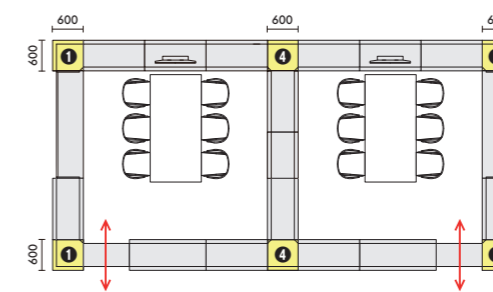

STEP 1 / タイプ

ハイテーブルタイプ
片面(中央・壁面設置)

B
タイプ
連結

テーブルタイプ
片面(中央・壁面設置)

B
タイプ
連結

STEP 2 / サイズ

W 900xD450xH2020 **094** ¥371,000
W1500xD450xH2020 **154** ¥406,000
W1800xD450xH2020 **184** ¥432,000
W2100xD450xH2020 **214** ¥472,000

●品番の末尾にNを付けてください。

W 900xD525xH2020 **095** ¥399,000
W1500xD525xH2020 **155** ¥439,000
W1800xD525xH2020 **185** ¥467,000
W2100xD525xH2020 **215** ¥510,000

●品番の末尾にNを付けてください。

STEP 1 / タイプ

キッチンタイプ
片面(中央・壁面設置)

B
タイプ
連結

卓上パネル・ワゴン設置例

キッチンタイプの天板の上に卓上パネルを、
下にワゴンをセットすることができます。

- ①: W860 卓上パネル (XY-BWSTPP08E2A)
- ②: W860 ダストワゴン (XY-BBTCSTN90MBCBN)
- ③: W860 クローズワゴン (XY-BBTCSP90MCB)

※卓上パネルについて詳しくはP.64, ワゴンについて詳しくはP.36をごらんください。

STEP 2 / サイズ

W 900xD450xH2020 **094** ¥380,000
W1500xD450xH2020 **154** ¥410,000
W1800xD450xH2020 **184** ¥439,000
W2100xD450xH2020 **214** ¥473,000

●品番の末尾にNを付けてください。

STEP 1 / タイプ

ソファータタイプ
両面(中央設置)

B
タイプ
連結 床
固定

片面(中央・壁面設置)

B
タイプ
連結 床
固定

STEP 2 / サイズ

W 900xD600xH2020 **096** ¥403,000
W1500xD600xH2020 **156** ¥442,000
W1800xD600xH2020 **186** ¥482,000
W2100xD600xH2020 **216** ¥525,000

●品番の末尾にNを付けてください。
※必ず床固定してください。床固定金具は1台につき1個必要です。

W 900xD525xH2020 **095** ¥450,000
W1500xD525xH2020 **155** ¥505,000
W1800xD525xH2020 **185** ¥537,000
W2100xD525xH2020 **215** ¥585,000

●品番の末尾にNを付けてください。
※必ず床固定してください。床固定金具は1台につき1個必要です。

設置方法・金具

ハイテーブルタイプ・テーブルタイプ・
キッチンタイプ・ソファータタイプ 共通

※必ず左右に壁または、ハイシェルフタイプ、コーナータタイプを連結して設置してください。
※ただし、壁またはハイシェルフタイプ、コーナータタイプの間に、W900は4台まで、
W1500-1800-2100では2台まで、ハイテーブルタイプ・テーブルタイプ・キッチンタイプ・
ソファータタイプ同士を連結して挟むことができます。(右図面の黄色部分)それ以上の連結はできません。
※壁付けで設置する際は、壁固定金具Bが必要です。

連結金具	連結金具 A-B XY-BWSCSB	¥10,100	床固定金具	XY-BWFCN	¥5,800
	連結金具 B-B XY-BWSCBB	¥20,200	壁固定金具 B	XY-BWSCBW	¥4,700

※隣り合うタイプによって連結金具が異なります。詳しくはP.58をごらんください。

STEP 1 / タイプ

コーナータタイプ
2WAY

A
タイプ
連結

3WAY

A
タイプ
連結

STEP 2 / サイズ