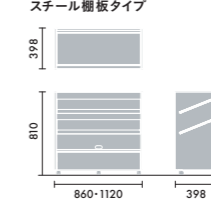

三菱電機株式会社
 60W相当、E17口金、電球色、定格消費電力:7.6W

ローカウンター

オープンワゴン 木製棚板タイプ

オープンワゴン スチール棚板タイプ

クローズワゴン

ダストワゴン 分別タイプ

ダストワゴン 飲み残しタイプ

ダストワゴン 分別タイプ+飲み残しタイプ