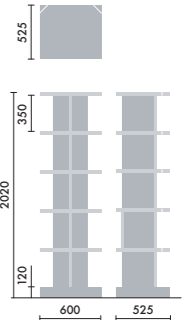

ローシェルフタイプ

ベンチタイプ

ハイシェルフ W900

W1200・1500

ソファータイプ

両面(中央設置)

片面(中央・壁面設置)

ディスプレイタイプ

D600

D450

ゲートタイプ

コーナータイプ 2WAY

中央設置

中央・壁面設置

壁面設置

コーナータイプ 3WAY

中央設置

中央・壁面設置

ハイテーブルタイプ

片面(中央・壁面設置)

テーブルタイプ

片面(中央・壁面設置)

ホワイトボード

設置例

キッチンタイプ

片面(中央・壁面設置)

片面(中央設置) 卓上パネル設置例

卓上パネル

- **シェルフ** ■天板・棚板…表面材: 抗菌・抗ウイルスメラミン化粧板、エッジ: ABS ■支柱・ベース…表面材: 抗菌・抗ウイルスメラミン化粧板 ■L型パネル…表面材: ビニールクロス
- ●アジャスター付 (調整幅0~15mm)
- **ベンチタイプ** ■座面…張り地: 布張り地、クッション: ウレタンフォーム ■天板…表面材: 抗菌・抗ウイルスメラミン化粧板、エッジ: ABS ■ベース…表面材: 抗菌・抗ウイルスメラミン化粧板 ●アジャスター付 (調整幅0~15mm) ※単体で使用することはできません。必ずシェルフと連結して使用してください。
- **ディスプレイタイプ** ■天板・棚板…表面材: 抗菌・抗ウイルスメラミン化粧板、エッジ: ABS ■ベース…表面材: 抗菌・抗ウイルスメラミン化粧板 ■L型パネル…表面材: ビニールクロス ■ディスプレイボックス…外面: 抗菌・抗ウイルスメラミン化粧板、内側: ウレタン塗装、掲示板: 布張り地
- ●アジャスター付 (調整幅0~15mm) ※単体で使用することはできません。必ずシェルフタイプまたは、コーナータイプと連結して使用してください。 ※取付可能なディスプレイは右のとおりです。
- **ハイテーブルタイプ・テーブルタイプ・キッチンタイプ・ソファータイプ** ■アッパーボード・側板・天板・帯板…表面材: 抗菌・抗ウイルスメラミン化粧板、エッジ: ABS ■座面 (ソファータイプのみ) …張り地: 布張り地、クッション: ウレタンフォーム
- **オプション** ■LED照明・LED電源ユニット…消費電力: 8W (W900用)、11W (W1200用)、14W (W1500用)

【ご注意】 家具の転倒や、重大な事故につながる恐れがあるため、下記事項を守って設置してください。
○必ず複数台を連結し、単体では使用しないでください。(ロータイプは除く)。○ハイタイプについては、全て床固定を行って設置してください。○ハイタイプD450は必ず壁面に沿ってレアウトし、全て壁固定および床固定を行ってください。○ディスプレイタイプは、必ず左右にシェルフハイタイプを連結して設置してください。○壁固定は、壁面内にLGSなどの芯材が入っていることを確認し、芯材に対してしっかりと固定してください。○設置は必ず床面との水平を保ってください。○棚板1枚あたり耐荷重(等分布)/376N(約40kgf)

取付可能なディスプレイについて

ディスプレイタイプ W1500
サイズ: 60インチまで 質量: 40kgまで
横幅: W650mm~W1350mm 高さ: H510mm~H900mm

ディスプレイタイプ W1200
サイズ: 50インチまで 質量: 40kgまで
横幅: W650mm~W1050mm 高さ: H510mm~H900mm

ディスプレイ背面 取付け穴位置
横方向: 100mm・200mm・300mm・400mm