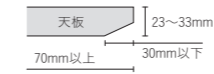

ディスプレイ
アタッチメント

●取付可能天板厚23~33mm。天板裏面の奥行き70mm以上。
天板断面形状により取り付けできない場合があります。