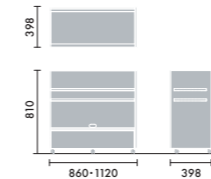

オープンワゴン 木製棚板タイプ