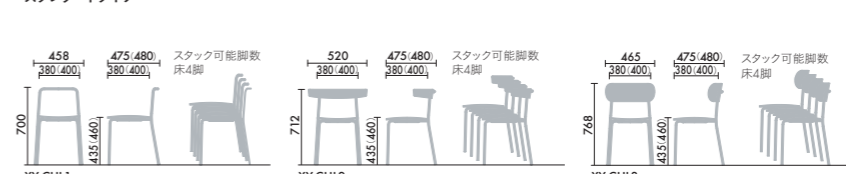

座クロス
タイプ
+ ¥3,700

背ヌード
座クロスタイプ
+ ¥3,700

●背座それぞれ組み合わせ可能

ハイトタイプ

スタンダードタイプ

●()内はクロス仕様の寸法です。

■背・座…ビーチ成型合板(W2W、W2B)、アッシュ突板、合板(W70、W2G、W73)、ウレタン塗装■脚…φ19.1スチール丸パイプ、粉体塗装(SAA、E4A、E6A、MJA、2KA、6NA)■張り地…布張地(アクリル、ウール)
 ●スタック可能脚数は、ベース形状によって異なります。詳細は左記をごらんください。
 ●チェアポーターはCP20Nをお使いください。
 XY-CHL3□□:7脚
 XY-CHL2-4-5□□□:4脚
 XY-CHL2-3-4-5□□□□:4脚