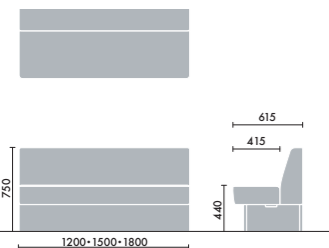

コンパクトタイプ パネルなし コンセントなし

コンパクトタイプ パネル付き コンセントなし

省スペースで配置したい場合はコンパクトタイプをお選びください。

コンパクトタイプ パネル付き

OPTION

クッション

W600×D150×H250 **XY-BWSCS□** ¥20,700
●□には色記号(GQ□□)が入ります。

GQ1P リーフイエロー
GQEA ニューラルグレー
GQOM スモークベージュ
GQ2F アッシュブルー
GQ9E シェルピンク
GQB5 チャコールグレー