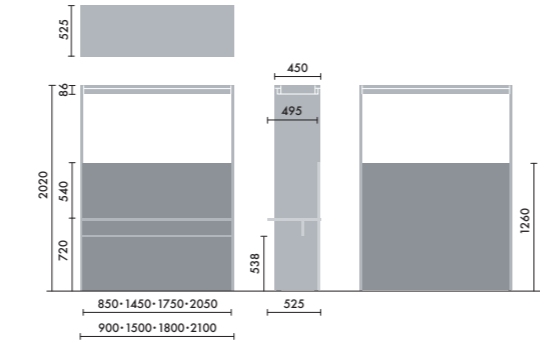

テーブルタイプ

片面(中央・壁面設置)