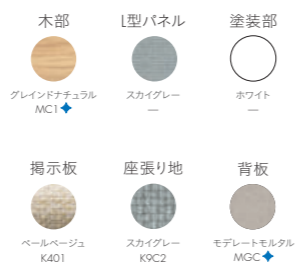

DAYSモダン

DAYS ナチュラル

DAYSシック

STEP 3 カラー

MC0M

MC1

MD3

◆抗菌・抗ウイルス天板・棚板・背板 抗菌・抗ウイルス性能は、天板・棚板・背板表面材のみです。抗菌・抗ウイルス天板・棚板・背板についての詳細は、表紙裏をごらんください。

SIAA ISO 22196 抗菌加工
有機合成抗菌剤・練り込み
天板・棚板・背板表面
JPO122675X0008M

SIAA ISO 21702 抗ウイルス加工
有機合成抗ウイルス加工剤・練り込み
天板・棚板・背板表面
JPO612675X0003L
製品上の特定ウイルスの数を減少させます。

※ SIAA登録商品はウォールシェルフです。

OPTION

オプション対応表

	ローシェルフタイプ	ベンチタイプ	ディスプレイタイプ	ハイシェルフタイプ	コーナータイプ	ゲートタイプ	ハイテーブルタイプ	テーブルタイプ	キッチンタイプ	ソファタイプ
LED照明	—	—	●	●	—	●	●	●	●	●
LED電源ユニット	—	—	—	●	—	—	—	—	—	—
ホワイトボード	●	—	—	●	—	—	—	—	—	—
電源コンセント(3口)シェルフセット	●	—	—	●	—	—	—	—	—	—
電源コンセント(3口)テーブルセット	—	—	—	—	—	—	●	●	●	—

OPTION

シェルフ上部に設置できるLED間接照明は、空間全体を効果的に演出できます。

LED照明 (光源:電球色)	W 900用	XY-BWSL9	¥51,000
	W1200用	XY-BWSL12NN	¥54,400
	W1500用	XY-BWSL15	¥60,600

※W1800とW2100への取り付けについてはお問い合わせください。

LED電源ユニット	D450・600用	XY-BWSLC45NN	¥30,200

LED照明・LED電源ユニット 設置例

(例) 直線5連の場合 / LED照明×5・LED電源ユニット×2

(例) L型2連×2連の場合 / LED照明×4・LED電源ユニット×2

●直線3連以下に対して1個必要です。
左端シェルフの上から3段目に設置されます。