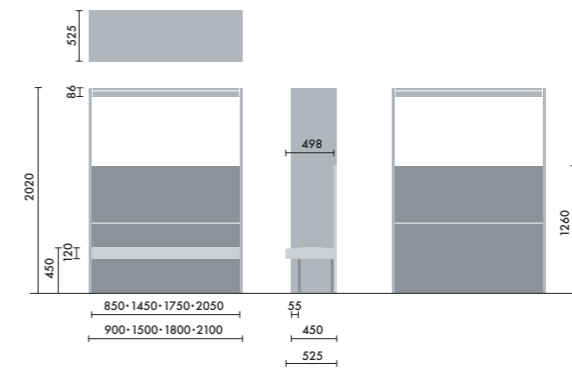

片面(中央・壁面設置)