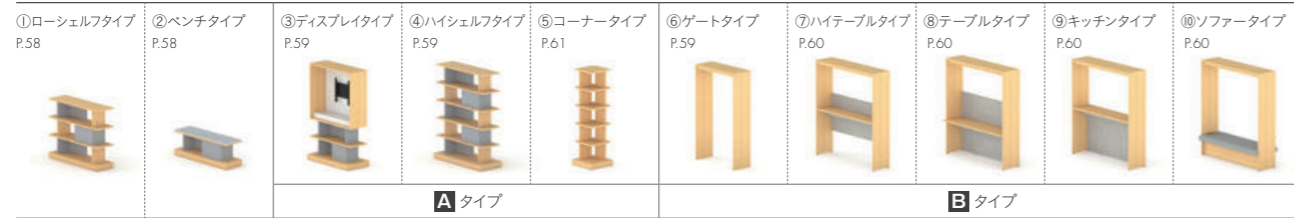

ラインナップ一覧

※タイプによってそれぞれ設置方法が異なりますので、各項目の設置方法の欄をご確認ください。
※ローシェルフタイプ、ベンチタイプ以外は仕様変更しております。これまでの旧仕様との互換性はございません。
詳しくは担当営業までお問い合わせください。
※ローシェルフ以外は必ず複数台連結して設置してください。

※以下のマークが付いているものは、必ず連結や固定が必要です。
連結 ... 複数台の連結が必要。隣り合う家具のタイプによって連結金具が異なります。
床固定 ... 床固定が必要。
壁固定 ... 壁固定が必要。
(連結金具 **A-A** ... Aタイプ同士を連結します。連結金具 **A-B** ... AタイプとBタイプを連結します。連結金具 **B-B** ... Bタイプ同士を連結します。)
(壁固定金具 **A** ... Aタイプ専用の壁固定金具です。壁固定金具 **B** ... Bタイプ専用の壁固定金具です。)
※マークがなくとも、条件によっては連結や固定が必要となる場合がございます。詳しくは設置方法をごらんください。