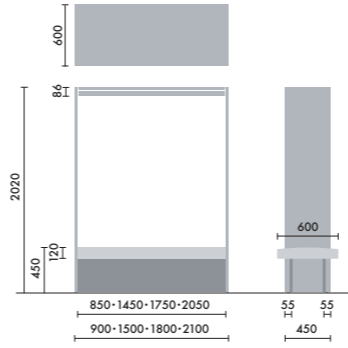

ソファータイプ

両面(中央設置)