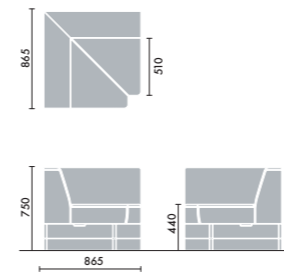

コーナータイプ パネルなし