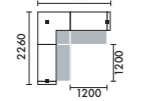

STEP 1 天板形状・サイズ・LED照明あり/なし・ローカウンターあり/なし

●ラグの品番末尾の口には、P.35の色記号(17-33-51-53)が入ります。

	W2260	W2560	W2860	W3160	W3760	W4060	W4460	W5260
D2260	①	② / ③	④ / ⑤	⑥ / ⑦	⑧ / ⑨	⑩ / ⑪	⑫ / ⑬	⑭ / ⑮
D2560		①	② / ③	④ / ⑤	⑥ / ⑦	⑧ / ⑨	⑩ / ⑪	⑫ / ⑬
D2860			①	② / ③	④ / ⑤	⑥ / ⑦	⑧ / ⑨	⑩ / ⑪
D3160				①	② / ③	④ / ⑤	⑥ / ⑦	⑧ / ⑨

W2260

LED照明	ローカウンター	品番	価格
なし	なし	L1A	¥1,181,300
あり	なし	L1B	¥1,311,900
なし	あり	L1C	¥1,375,800
あり	あり	L1D	¥1,506,400

ラグ XY-BRG3737 □ W3700×D3700 ¥399,000

W2560

LED照明	ローカウンター	品番	価格
なし	なし	L2A	¥1,201,300
あり	なし	L2B	¥1,332,900
なし	あり	L2C	¥1,399,800
あり	あり	L2D	¥1,531,400

ラグ XY-BRG4037 □ W4000×D3700 ¥431,000

W2860

LED照明	ローカウンター	品番	価格
なし	なし	L27A	¥1,201,300
あり	なし	L27B	¥1,332,900
なし	あり	L27C	¥1,399,800
あり	あり	L27D	¥1,531,400

ラグ XY-BRG4037 □ W4000×D3700 ¥431,000

W3160

LED照明	ローカウンター	品番	価格
なし	なし	L9A	¥1,221,300
あり	なし	L9B	¥1,353,900
なし	あり	L9C	¥1,423,800
あり	あり	L9D	¥1,556,400

ラグ XY-BRG4040 □ W4000×D4000 ¥466,000

W2860

LED照明	ローカウンター	品番	価格
なし	なし	L3A	¥1,240,600
あり	なし	L3B	¥1,372,900
なし	あり	L3C	¥1,442,800
あり	あり	L3D	¥1,575,100

ラグ XY-BRG4437 □ W4400×D3700(2枚敷) ¥474,000

W2860

LED照明	ローカウンター	品番	価格
なし	なし	L28A	¥1,240,600
あり	なし	L28B	¥1,372,900
なし	あり	L28C	¥1,442,800
あり	あり	L28D	¥1,575,100

ラグ XY-BRG4437 □ W4400×D3700(2枚敷) ¥474,000

W2860

LED照明	ローカウンター	品番	価格
なし	なし	L10A	¥1,260,600
あり	なし	L10B	¥1,393,900
なし	あり	L10C	¥1,466,800
あり	あり	L10D	¥1,600,100

ラグ XY-BRG4440 □ W4400×D4000(2枚敷) ¥512,000

W2860

LED照明	ローカウンター	品番	価格
なし	なし	L34A	¥1,260,600
あり	なし	L34B	¥1,393,900
なし	あり	L34C	¥1,466,800
あり	あり	L34D	¥1,600,100

ラグ XY-BRG4440 □ W4400×D4000(2枚敷) ¥512,000

W2860

LED照明	ローカウンター	品番	価格
なし	なし	L16A	¥1,299,900
あり	なし	L16B	¥1,433,900
なし	あり	L16C	¥1,509,800
あり	あり	L16D	¥1,643,800

ラグ XY-BRG4444 □ W4400×D4400(2枚敷) ¥564,000

W3160

LED照明	ローカウンター	品番	価格
なし	なし	L4A	¥1,259,500
あり	なし	L4B	¥1,407,900
なし	あり	L4C	¥1,466,100
あり	あり	L4D	¥1,614,500

ラグ XY-BRG4737 □ W4700×D3700(2枚敷) ¥506,000

W3160