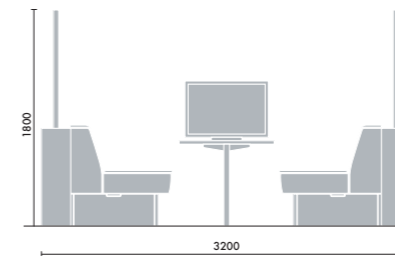

STEP 1 / タイプ

コンパクトタイプ
ストレート パネルなし コンセントなし

コンパクトタイプ
ストレート パネル付き コンセントなし

●コンパクトタイプのパネル高さはスタンダードタイプと異なります。

STEP 2 / サイズ

W1200×D615×H750(SH440) **126** ¥185,000
W1500×D615×H750(SH440) **156** ¥207,000
W1800×D615×H750(SH440) **186** ¥236,000

W1210×D650×H1200(SH440) **126** ¥236,000
W1510×D650×H1200(SH440) **156** ¥267,000
W1810×D650×H1200(SH440) **186** ¥298,000

STEP 3 / カラー

ファブリック
DAYS モダン

本体張り地 木部
チャコールグレー K9B5 ホワイトナチュラル MCO

ファブリック
DAYS ナチュラル

本体張り地 木部
スカイグレー K9C2 グレインナチュラル MC1

ファブリック
DAYS シック

本体張り地 木部
スレートグレー K9C4 カネブラウン MD3

レザー
DAYS モダン

本体張り地 木部
グレイッシュブラウン VYQU ホワイトナチュラル MCO

レザー
DAYS ナチュラル

本体張り地 木部
サンドグレー VYEE グレインナチュラル MC1

レザー
DAYS シック

本体張り地 木部
サンドグレー VYEE カネブラウン MD3

ソファベース連結金具 **XY-BWSJ10N** ¥5,800

※ソファ同士を横に連結する際は、ソファベース連結金具を取り付けてください。

コンパクトタイプ パネルなし コンセントなし

コンパクトタイプ パネル付き コンセントなし

省スペースで配置したい場合はコンパクトタイプをお選びください。

OPTION

クッション

W600×D150×H250 **XY-BWSCS□** ¥20,700
●□には色記号(GQ□□)が入ります。

GQ1P リーフイエロー
GQEA ニューラルグレー
GQOM スモークベージュ
GQ2F アッシュブルー
GQ9E シェルピンク
GQB5 チャコールグレー

●W1200には1個、W1500・1800には2個、W2100には3個取付可能です。 ●クッションはスタンダードタイプのみ取り付けられます。

ディスプレイ
アタッチメント

●取付可能天板厚23~33mm。天板裏面の奥行き70mm以上。
天板断面形状により取り付けできない場合があります。

●搭載可能ディスプレイ12~42インチ、12kgまで。
●ディスプレイ背面にある壁掛金具取付用アットが横方向に75mm、100mm、200mm、縦方向に75mm、100mm、200mmのいずれかのピッチであることを要請してください。
●天板の直線形状の部分のみ取付可能(既形状の天板には取付不可)
●フラップタイプのテーブルには取付不可

BD-KAVA1E6A ¥33,400

ディスプレイアタッチメント用オプション
電源コンセント 2口タイプ
SDAH-ISEJ131N ¥6,200

ラダースクリーン

ラダースクリーンを組み合わせることで、ホワイトボードやライトスタンド、植栽などを取り付けることができます。

ソファー連結タイプ
標準

W1200×D300×H1800(720) **XY-BLSS1218□** ¥178,000
W1500×D300×H1800(720) **XY-BLSS1518□** ¥184,000
W1800×D300×H1800(720) **XY-BLSS1818□** ¥190,000
W2100×D300×H1800(720) **XY-BLSS2118□** ¥201,000

●□には色記号(E6AMC□NN・SAAMC1N・E6AMD3)が入ります。