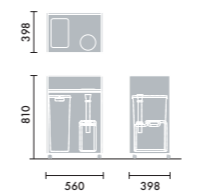

オープンワゴン 木製棚板タイプ

オープンワゴン スチール棚板タイプ

クローズワゴン

ダストワゴン 分別タイプ

ダストワゴン 飲み残しタイプ

ダストワゴン 分別タイプ+飲み残しタイプ

ストックワゴン

オープンワゴン木製棚板タイプ ■本体…ポリ合板 ■棚板…ポリ合板 ■キャスター…ナイロンφ39
オープンワゴンスチール棚板タイプ ■本体…ポリ合板 ■棚板…金属 ■キャスター…ナイロンφ39
クローズワゴン ■本体…ポリ合板 ■天板…メラミン化粧板 ■棚板…ポリ合板 ■キャスター…ナイロンφ39
ダストワゴン ■本体…ポリ合板 ■天板…メラミン化粧板 ■ゴミ箱…ポリプロピレン(容量30ℓ) ■ポリタンク…ポリエチレン(容量10ℓ)
ストックワゴン ■本体…ポリ合板 ■ベース…メラミン化粧板 ■キャスター…ゴムφ40