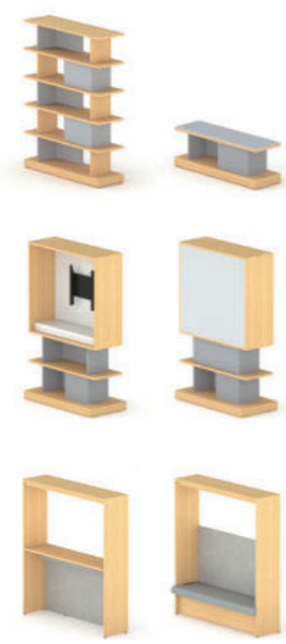

※隣り合うタイプによって連結金具が異なります。詳しくはP.58をごらんください。

中央設置

壁面設置(1面壁)

壁面設置(2面壁)

DAYSモダン

DAYS ナチュラル

DAYSシック

STEP 3 カラー