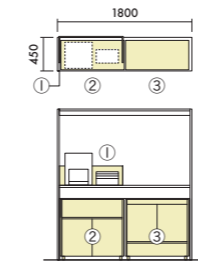

STEP 1 / タイプ

ハイテーブルタイプ
片面(中央・壁面設置)

B
タイプ
連結

テーブルタイプ
片面(中央・壁面設置)

B
タイプ
連結

STEP 2 / サイズ

W 900xD450xH2020 **094** ¥371,000
W1500xD450xH2020 **154** ¥406,000
W1800xD450xH2020 **184** ¥432,000
W2100xD450xH2020 **214** ¥472,000

●品番の末尾にNを付けてください。

W 900xD525xH2020 **095** ¥399,000
W1500xD525xH2020 **155** ¥439,000
W1800xD525xH2020 **185** ¥467,000
W2100xD525xH2020 **215** ¥510,000

●品番の末尾にNを付けてください。

STEP 1 / タイプ

キッチンタイプ
片面(中央・壁面設置)

B
タイプ
連結

卓上パネル・ワゴン設置例

キッチンタイプの天板の上に卓上パネルを、
下にワゴンをセットすることができます。

- ①: W860 卓上パネル (XY-BWSTPP08E2A)
- ②: W860 ダストワゴン (XY-BBTCSTN90MBCBN)
- ③: W860 クローズワゴン (XY-BBTCSP90MCB)

※卓上パネルについて詳しくはP.64, ワゴンについて詳しくはP.36をごらんください。

STEP 2 / サイズ

W 900xD450xH2020 **094** ¥380,000
W1500xD450xH2020 **154** ¥410,000
W1800xD450xH2020 **184** ¥439,000
W2100xD450xH2020 **214** ¥473,000

●品番の末尾にNを付けてください。

STEP 1 / タイプ

ソファータタイプ
両面(中央設置)

B
タイプ
連結 床
固定

片面(中央・壁面設置)

B
タイプ
連結 床
固定

STEP 2 / サイズ

W 900xD600xH2020 **096** ¥403,000
W1500xD600xH2020 **156** ¥442,000
W1800xD600xH2020 **186** ¥482,000
W2100xD600xH2020 **216** ¥525,000

●品番の末尾にNを付けてください。
※必ず床固定してください。床固定金具は1台につき1個必要です。

W 900xD525xH2020 **095** ¥450,000
W1500xD525xH2020 **155** ¥505,000
W1800xD525xH2020 **185** ¥537,000
W2100xD525xH2020 **215** ¥585,000

●品番の末尾にNを付けてください。
※必ず床固定してください。床固定金具は1台につき1個必要です。

設置方法・金具

ハイテーブルタイプ・テーブルタイプ・
キッチンタイプ・ソファータタイプ 共通

※必ず左右に壁または、ハイシェルフタイプ、コーナータタイプを連結して設置してください。
※ただし、壁またはハイシェルフタイプ、コーナータタイプの間に、W900は4台まで、
W1500-1800-2100では2台まで、ハイテーブルタイプ・テーブルタイプ・キッチンタイプ・
ソファータタイプ同士を連結して挟むことができます。(右図面の黄色部分)それ以上の連結はできません。
※壁付けで設置する際は、壁固定金具Bが必要です。

連結金具	連結金具 A-B XY-BWSCSB	¥10,100	床固定金具	XY-BWFCN	¥5,800
	連結金具 B-B XY-BWSCBB	¥20,200	壁固定金具 B	XY-BWSCBW	¥4,700

※隣り合うタイプによって連結金具が異なります。詳しくはP.58をごらんください。

STEP 1 / タイプ

コーナータタイプ
2WAY

A
タイプ
連結

3WAY

A
タイプ
連結

STEP 2 / サイズ