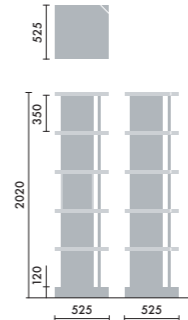

ローシェルフタイプ

ベンチタイプ

ハイシェルフ W900

W1200・1500

ソファータイプ

両面(中央設置)

片面(中央・壁面設置)

ディスプレイタイプ

D600

D450

ゲートタイプ

コーナータイプ 2WAY

中央設置

中央・壁面設置

壁面設置

コーナータイプ 3WAY

中央設置

中央・壁面設置

ハイテーブルタイプ

片面(中央・壁面設置)

テーブルタイプ

片面(中央・壁面設置)

ホワイトボード

設置例

キッチンタイプ

片面(中央・壁面設置)

片面(中央設置) 卓上パネル設置例

卓上パネル

- **シェルフ** ■天板・棚板…表面材: 抗菌・抗ウイルスメラミン化粧板、エッジ: ABS ■支柱・ベース…表面材: 抗菌・抗ウイルスメラミン化粧板 ■L型パネル…表面材: ビニールクロス
- ●アジャスター付 (調整幅0~15mm)
- **ベンチタイプ** ■座面…張り地: 布張り地、クッション: ウレタンフォーム ■天板…表面材: 抗菌・抗ウイルスメラミン化粧板、エッジ: ABS ■ベース…表面材: 抗菌・抗ウイルスメラミン化粧板 ●アジャスター付 (調整幅0~15mm) ※単体で使用することはできません。必ずシェルフと連結して使用してください。
- **ディスプレイタイプ** ■天板・棚板…表面材: 抗菌・抗ウイルスメラミン化粧板、エッジ: ABS ■ベース…表面材: 抗菌・抗ウイルスメラミン化粧板 ■L型パネル…表面材: ビニールクロス ■ディスプレイボックス…外面: 抗菌・抗ウイルスメラミン化粧板、内側: ウレタン塗装、掲示板: 布張り地
- ●アジャスター付 (調整幅0~15mm) ※単体で使用することはできません。必ずシェルフタイプまたは、コーナータイプと連結して使用してください。 ※取付可能なディスプレイは右のとおりです。
- **ハイテーブルタイプ・テーブルタイプ・キッチンタイプ・ソファータイプ** ■アッパーボード・側板・天板・帯板…表面材: 抗菌・抗ウイルスメラミン化粧板、エッジ: ABS ■座面 (ソファータイプのみ) …張り地: 布張り地、クッション: ウレタンフォーム
- **オプション** ■LED照明・LED電源ユニット…消費電力: 8W (W900用)、11W (W1200用)、14W (W1500用)

【ご注意】 家具の転倒や、重大な事故につながる恐れがあるため、下記事項を守って設置してください。
○必ず複数台を連結し、単体では使用しないでください。(ロータイプは除く)。○ハイタイプについては、全て床固定を行って設置してください。○ハイタイプD450は必ず壁面に沿ってレアウトし、全て壁固定および床固定を行ってください。○ディスプレイタイプは、必ず左右にシェルフハイタイプを連結して設置してください。○壁固定は、壁面内にLGSなどの芯材が入っていることを確認し、芯材に対してしっかりと固定してください。○設置は必ず床面との水平を保ってください。○棚板1枚あたり耐荷重(等分布)/376N(約40kgf)

取付可能なディスプレイについて

ディスプレイタイプ W1500
サイズ: 60インチまで 質量: 40kgまで
横幅: W650mm~W1350mm 高さ: H510mm~H900mm

ディスプレイタイプ W1200
サイズ: 50インチまで 質量: 40kgまで
横幅: W650mm~W1050mm 高さ: H510mm~H900mm

ディスプレイ背面 取付け穴位置
横方向: 100mm・200mm・300mm・400mm