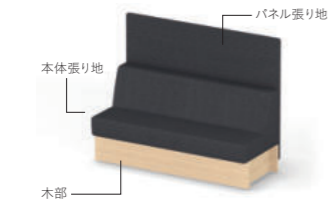

STEP 3 / カラー

ファブリック
DAYS モダン

MCOMNN