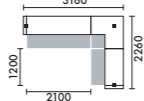

STEP 1 天板形状・サイズ・LED照明あり/なし・ローカウンターあり/なし

●ラグの品番末尾の口には、P.35の色記号(17-33-51-53)が入ります。

	W2260	W2560	W2860	W3160	W3760	W4060	W4460	W5260
D2260	①	② / ③	④ / ⑤	⑥ / ⑦	⑧ / ⑨	⑩ / ⑪	⑫ / ⑬	⑭ / ⑮
D2560		①	② / ③	④ / ⑤	⑥ / ⑦	⑧ / ⑨	⑩ / ⑪	⑫ / ⑬
D2860			①	② / ③	④ / ⑤	⑥ / ⑦	⑧ / ⑨	⑩ / ⑪
D3160				①	② / ③	④ / ⑤	⑥ / ⑦	⑧ / ⑨

W2260

LED照明	ローカウンター	品番	価格
なし	なし	L1A	¥1,181,300
あり	なし	L1B	¥1,311,900
なし	あり	L1C	¥1,375,800
あり	あり	L1D	¥1,506,400

ラグ XY-BRG3737 □ W3700×D3700 ¥399,000

W2560

LED照明	ローカウンター	品番	価格
なし	なし	L2A	¥1,201,300
あり	なし	L2B	¥1,332,900
なし	あり	L2C	¥1,399,800
あり	あり	L2D	¥1,531,400

ラグ XY-BRG4037 □ W4000×D3700 ¥431,000

W2860

LED照明	ローカウンター	品番	価格
なし	なし	L27A	¥1,201,300
あり	なし	L27B	¥1,332,900
なし	あり	L27C	¥1,399,800
あり	あり	L27D	¥1,531,400

ラグ XY-BRG4037 □ W4000×D3700 ¥431,000

W3160

LED照明	ローカウンター	品番	価格
なし	なし	L9A	¥1,221,300
あり	なし	L9B	¥1,353,900
なし	あり	L9C	¥1,423,800
あり	あり	L9D	¥1,556,400

ラグ XY-BRG4040 □ W4000×D4000 ¥466,000

W2860

LED照明	ローカウンター	品番	価格
なし	なし	L3A	¥1,240,600
あり	なし	L3B	¥1,372,900
なし	あり	L3C	¥1,442,800
あり	あり	L3D	¥1,575,100

ラグ XY-BRG4437 □ W4400×D3700(2枚敷) ¥474,000

W2860

LED照明	ローカウンター	品番	価格
なし	なし	L28A	¥1,240,600
あり	なし	L28B	¥1,372,900
なし	あり	L28C	¥1,442,800
あり	あり	L28D	¥1,575,100

ラグ XY-BRG4437 □ W4400×D3700(2枚敷) ¥474,000

W2860

LED照明	ローカウンター	品番	価格
なし	なし	L10A	¥1,260,600
あり	なし	L10B	¥1,393,900
なし	あり	L10C	¥1,466,800
あり	あり	L10D	¥1,600,100

ラグ XY-BRG4440 □ W4400×D4000(2枚敷) ¥512,000

W2860

LED照明	ローカウンター	品番	価格
なし	なし	L34A	¥1,260,600
あり	なし	L34B	¥1,393,900
なし	あり	L34C	¥1,466,800
あり	あり	L34D	¥1,600,100

ラグ XY-BRG4440 □ W4400×D4000(2枚敷) ¥512,000

W2860

LED照明	ローカウンター	品番	価格
なし	なし	L16A	¥1,299,900
あり	なし	L16B	¥1,433,900
なし	あり	L16C	¥1,509,800
あり	あり	L16D	¥1,643,800

ラグ XY-BRG4444 □ W4400×D4400(2枚敷) ¥564,000

W3160

LED照明	ローカウンター	品番	価格
なし	なし	L4A	¥1,259,500
あり	なし	L4B	¥1,407,900
なし	あり	L4C	¥1,466,100
あり	あり	L4D	¥1,614,500

ラグ XY-BRG4737 □ W4700×D3700(2枚敷) ¥506,000

W3160