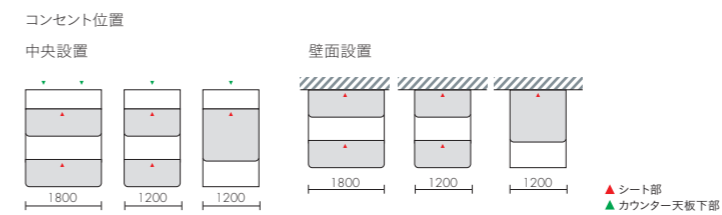

バンクソファー凡例

カウチ
ステップ
1段コンビ・3段ソファ
1段ソファ・3段ソファ
プラントボックス ※植栽は商品に含まれません。

メインユニット XY-8BSWMC12MC1N
メインユニット XY-8BSWMBR18MC1N
メインユニット XY-8BSWMS18MC1N
サイドユニット XY-8BSWSFLMC1N
サイドユニット XY-8BSWSPRMC1N

メインユニットとサイドユニットを組み合わせて使います。メインユニットは、上記のような縦構造で一体になっています。メインユニットの連数に制限はありません。

選び方に関して詳しくは WEB サイトをご覧ください。

STEP 1 / タイプ

メインユニット 1段ソファ・3段ソファ	1段コンビ・3段ソファ (ソファ-L)	(ソファ-R)	1段ステップ・3段ソファ	カウチ
WMS	WMBL	WMBR	WMF	WMC

●カウチにサイドユニットを設置する場合はステップのみになります。

STEP 2 / サイズ

W1200×D1840 12	¥462,000	W1200×D1840 12	¥500,000	W1200×D1840 12	¥500,000	W1200×D1800 12	¥367,000	W1200×D1800 12	¥333,000
W1800×D1840 18	¥560,000	W1800×D1840 18	¥593,000	W1800×D1840 18	¥593,000	W1800×D1800 18	¥455,000		

STEP 1 / タイプ

サイドユニット プラントボックス	シェルフ	ステップ
WSPL・WSPR	WSSL・WSSR	WSFL・WSFR

STEP 2 / サイズ

W450×D1800	¥210,000	W450×D1800	¥198,000	W450×D1800	¥132,000

●カウチのみに設置可能

STEP 3 / カラー

DAYS モダン	DAYS ナチュラル	DAYS シック
張り地 キッチン	本体張り地 キッチン	本体張り地 キッチン
MCON 本体張り地 チャコールグレー K9B5 木部 ホワイトナチュラル MC0 キッチン グレインドブラック MCB	MC1N 本体張り地 スカイグレー K9C2 木部 グレインドナチュラル MC1 キッチン グレインドブラック MCB	MD3N 本体張り地 スレートグレー K9C4 木部 カネルブラウン MD3 キッチン グレインドブラック MCB

※抗菌・抗ウイルス天板 キッチンと中央設置の背面のカウンター天板の表面材のみ抗菌・抗ウイルス効果がございます。抗菌・抗ウイルス天板についての詳細は、表紙裏をごらんください。

ソファの座面後部には、コンセントが設置されており、PCやタブレットなどの電源を容易に取ることができます。
電源2口(1400Wまで使用可能)、USB 2口(15Wまで使用可能)