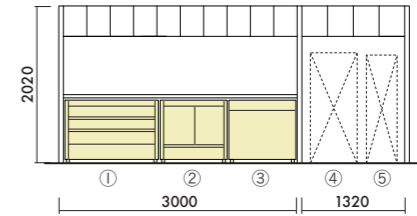

キッチン・ストレージタイプ W4500

- ①: W1120 オープンワゴン スチール棚板タイプ(XY-BBTCKL120MCB)
- ②: W860 クローズワゴン(XY-BBTCS90MCB)
- ③: W860 ダストワゴン 分別タイプ+飲み残しタイプ(XY-BBTCSN90MCBN)
- ④: 冷蔵庫
- ⑤: ウォーターサーバー