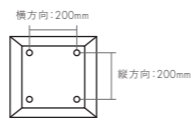

取付可能なディスプレイについて

サイズ:12~43インチ 質量:12kgまで

ディスプレイ背面 取り付け穴位置

※ディスプレイ取り付けバー(2本)には他のオプションは取り付けできません。