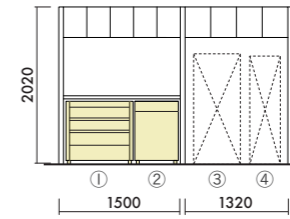

OPTION

キッチンユニットにパンチングパネルを取り付けることができます。パンチングパネルのオプションも取りそろえていますので、組み合わせて使用してください。

パンチングパネル
●直径5mmの穴が、上下左右25mmピッチで
あいています。
W450×D50×H768
XY-BTHP45MCB ¥37,300

パンチングパネル専用オプション

フックセット
株式会社八幡ねじ
フックセットは以下の商品で構成されています。
J型フック 5ヶ (耐荷重1kg)
バー型フック 4ヶ (耐荷重2kg)
マガジン用フック 2ヶ (耐荷重1kg)
XYA-BTPF ¥4,500

ブラックボードセット
株式会社八幡ねじ
株式会社文化社
ブラックボードセットは以下の
商品で構成されています。
・ブラックボード用フック 5ヶ
・ブラックボード 1ヶ
・マーカー(ホワイト) 1ヶ
XYA-BTPB ¥9,800

棚セット
株式会社八幡ねじ
棚セットは以下の商品で構成されています。
・棚用フック 2ヶ
・棚板 1ヶ (耐荷重3kg)
XYA-BTPS ¥10,700

スポットライト
ビッグカウンターキャビネット用(電球別売)
ホワイト **XYA-BTHSLSA** ¥27,800
ブラック **XYA-BTHSLE6A** ¥27,800
定格電圧:100V
適応電球:LED電球
60W相当、E17口金
ケーブル長:1.8m
※施工が必要のため、ユーザーによる着脱はできません。
※内部配線用オプション(XYH-BECB ¥1,450)が必要です。

LED電球(スポットライト推奨)
XYA-BTSLB6N ¥6,700
三菱電機株式会社
60W相当、E17口金、電球色、定格消費電力:7.6W

背面の組み合わせ設置例

背面パネルはW1500モジュールなので、他のシリーズと組み合わせて設置することが可能です。

設置例

キッチン・ストレージタイプ W3000

- ①: W860 オープンワゴン 木製棚板タイプ(XY-BBTCK90MCB)
- ②: W560 ダストワゴン 飲み残しタイプ(XY-BBTCSN60MCBN)
- ③: 冷蔵庫
- ④: ウォーターサーバー

キッチン・ストレージタイプ W4500

- ①: W1120 オープンワゴン スチール棚板タイプ(XY-BBTCKL120MCB)
- ②: W860 クローズワゴン(XY-BBTCS90MCB)
- ③: W860 ダストワゴン 分別タイプ+飲み残しタイプ(XY-BBTCSN90MCBN)
- ④: 冷蔵庫
- ⑤: ウォーターサーバー

キッチン・ケーシングタイプ W6000

- ①: W1120 オープンワゴン スチール棚板タイプ(XY-BBTCKL120MCB)
- ②: W860 クローズワゴン(XY-BBTCS90MCB)
- ③: W860 ダストワゴン 飲み残しタイプ(XY-BBTCSN90MCB)
- ④: W860 ストックワゴン(XY-BBTCS90MCB)
- ⑤: 自販機
- ⑥: ウォーターサーバー

キッチン・ケーシングタイプ W7500

- ①: W1120 オープンワゴン スチール棚板タイプ(XY-BBTCKL120MCB)
- ②: W1120 クローズワゴン(XY-BBTCS120MCB)
- ③: W860 ダストワゴン 分別タイプ+飲み残しタイプ(XY-BBTCSN90MCB)
- ④: W560 ダストワゴン 分別タイプ(XY-BBTCSN60MCB)
- ⑤: 冷蔵庫
- ⑥: ウォーターサーバー
- ⑦: 複合機
- ⑧: シュレッダー

オープンワゴン 木製棚板タイプ

オープンワゴン スチール棚板タイプ

クローズワゴン

ダストワゴン 分別タイプ

ダストワゴン 飲み残しタイプ

ダストワゴン 分別タイプ+飲み残しタイプ

ストックワゴン