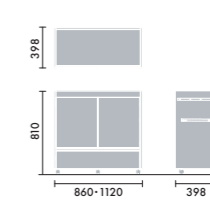

三菱電機株式会社
 60W相当、E17口金、電球色、定格消費電力:7.6W

ローカウンター

オープンワゴン 木製棚板タイプ

オープンワゴン スチール棚板タイプ

クローズワゴン

ダストワゴン 分別タイプ

ダストワゴン 飲み残しタイプ

ダストワゴン 分別タイプ+飲み残しタイプ