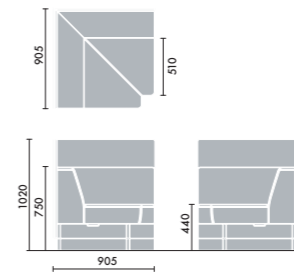

コーナータイプ パネル付き