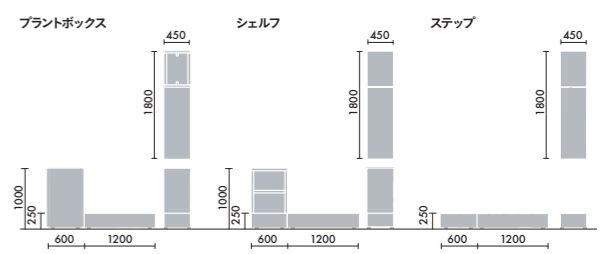

壁面設置

キッチン ■表面材: 抗菌・抗ウイルスメラミン化粧板、エッジ: ABS、芯材: LVL **カウンター** ■表面材: メラミン化粧板、エッジ: メラミン化粧板、芯材: LVL (中央設置の背面のカウンター天板の表面材は抗菌・抗ウイルスメラミン化粧板)
ソファー ■脚部…表面材: メラミン化粧板、エッジ: ABS、芯材: LVL ■座…表面材: 布張り地、芯材: ウレタンフォーム **プラントボックス** ■表面材: メラミン化粧板、エッジ: ABS、芯材: LVL
シェルフ ■表面材: メラミン化粧板、エッジ: ABS、芯材: LVL **ステップ** ■天板…表面材: 耐摩耗メラミン化粧板、エッジ: ABS、芯材: LVL ■側板…表面材: メラミン化粧板、エッジ: ABS、芯材: LVL
エンドパネル ■表面材: メラミン化粧板、エッジ: ABS、芯材: LVL **コンセント** ■本体: 樹脂成形品 ※定格電圧100V、合計1400W、USB合計15Wまで
クッションサイドテーブル ■天板…表面材: 抗菌・抗ウイルスメラミン化粧板、エッジ: ABS ■本体…表面材: 布張り地、芯材: ウレタンフォーム ■カップホルダー…ステンレス