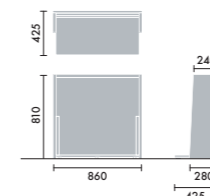

オープンワゴン 木製棚板タイプ

オープンワゴン スチール棚板タイプ

クローズワゴン

ダストワゴン 分別タイプ

ダストワゴン 飲み残しタイプ

ダストワゴン 分別タイプ+飲み残しタイプ

ストックワゴン

オープンワゴン木製棚板タイプ ■本体…ポリ合板 ■棚板…ポリ合板 ■キャスター…ナイロンφ39
オープンワゴンスチール棚板タイプ ■本体…ポリ合板 ■棚板…金属 ■キャスター…ナイロンφ39
クローズワゴン ■本体…ポリ合板 ■天板…メラミン化粧板 ■棚板…ポリ合板 ■キャスター…ナイロンφ39
ダストワゴン ■本体…ポリ合板 ■天板…メラミン化粧板 ■ゴミ箱…ポリプロピレン(容量30ℓ) ■ポリタンク…ポリエチレン(容量10ℓ)
ストックワゴン ■本体…ポリ合板 ■ベース…メラミン化粧板 ■キャスター…ゴムφ40