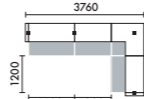

ラグ XY-BRG4747 □ W4700×D4700(4枚敷) ¥643,000

W3760

LED照明	ローカウンター	品番	価格
なし	なし	L5A	¥1,510,700
あり	なし	L5B	¥1,708,000
なし	あり	L5C	¥1,779,900
あり	あり	L5D	¥1,977,200

ラグ XY-BRG5337 □ W5300×D3700(2枚敷) ¥571,000

W3760

LED照明	ローカウンター	品番	価格
なし	なし	L30A	¥1,510,700
あり	なし	L30B	¥1,708,000
なし	あり	L30C	¥1,779,900
あり	あり	L30D	¥1,977,200