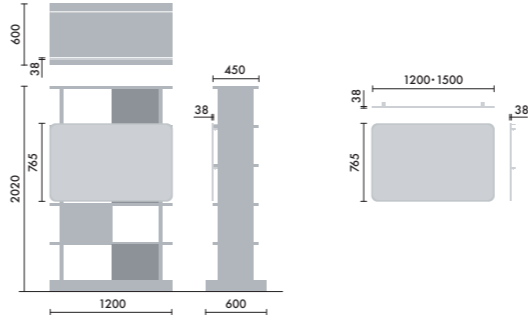

ホワイトボード

設置例