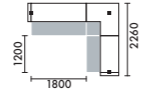

ラグ XY-BRG4040 □ W4000×D4000 ¥466,000

W2860

LED照明	ローカウンター	品番	価格
なし	なし	L3A	¥1,240,600
あり	なし	L3B	¥1,372,900
なし	あり	L3C	¥1,442,800
あり	あり	L3D	¥1,575,100

ラグ XY-BRG4437 □ W4400×D3700(2枚敷) ¥474,000

W2860

LED照明	ローカウンター	品番	価格
なし	なし	L28A	¥1,240,600
あり	なし	L28B	¥1,372,900
なし	あり	L28C	¥1,442,800
あり	あり	L28D	¥1,575,100