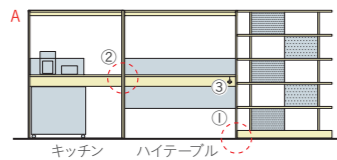

②横配線可能
ハイテーブル、テーブル、キッチンタイプは天板下で横配線できます。ハイテーブルタイプ(天板H=1000mm)とテーブルタイプ(天板H=720mm)など段差がある場合は横配線できません。