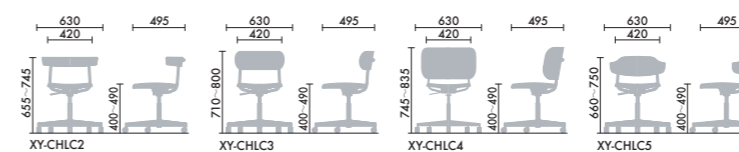

■背…ビーチ成型合板(W2W、W2B)、アッシュ突板、合板(W70、W2G、W73)、ウレタン塗装 ■脚…スチール、粉体塗装(E6A、2KA)
■張り地…布張地(アクリル、ウール) ■キャスター…ウレタン巻き
●木質のフローリングのような硬い床でも床に傷をつけない「ポリウレタン巻きキャスター」仕様です。
※クッションフロア上ではご使用にならないください。床を傷つける場合があります。