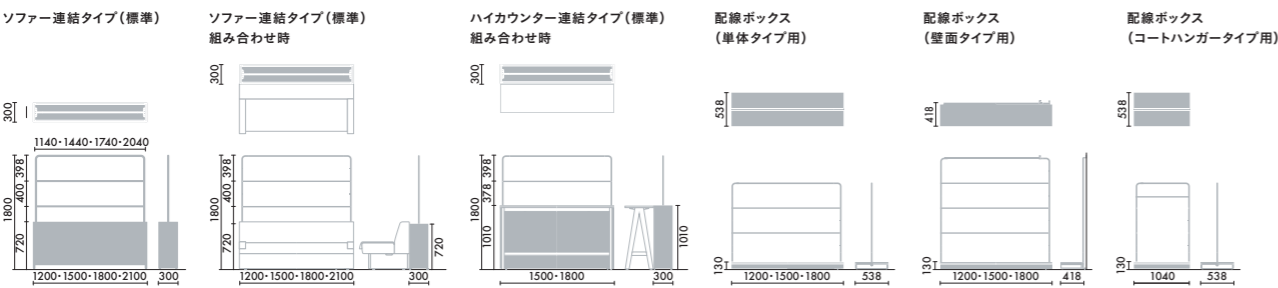

ホワイトボード (mobi-bo)

■スクリーン…本体:丸パイプ・粉体塗装(シボ)、アジャスター:PE・ABS ■コートハンガー…本体:丸パイプ・粉体塗装(シボ)、センターバー:丸パイプ・粉体塗装、アジャスター:PE・ABS ■ディスプレイタイプ…本体:スチール・粉体塗装(シボ)(取付条件)搭載可能ディスプレイ12~43インチ、12kgまで ■ブラントボックス…本体:ポリ合板、エッジ:ABS、アジャスター:PA ■ソファー連結タイプ…本体:ポリ合板、エッジ:ABS、アジャスター:PA、フレーム:丸パイプ・粉体塗装(シボ) ■ハイカウンター連結タイプ…本体:ポリ合板、エッジ:ABS、アジャスター:PA、フレーム:丸パイプ・粉体塗装(シボ) 【ご注意】・壁面タイプは、付属の壁面固定金具を使用して必ず壁に固定してください。・耐荷重(下記の数値)を超えて、ものをのせないでください。転倒や破損によるけがの原因になります。 全面に均等にのせた場合の耐荷重 ○本体…センターバー:49N[約5kg] ・ソファー連結タイプは必ずソファーに固定してください。・ハイカウンター連結タイプは必ずハイカウンターに固定してください。

オプション ■配線ボックス…本体:メラミン化粧板、エッジ:ABS ■ホワイトボード…本体:不織布、フック:スチール・粉体塗装(シボ)、板面:スチール・塗装 ■ピンナップボード…本体:不織布、フック:スチール・粉体塗装(シボ) ■ブックスタンド…本体:不織布、フック:スチール・粉体塗装(シボ) ■ライトスタンド…本体:スチール・粉体塗装(シボ)、シェード:不織布 ■S字フック…スチール・粉体塗装(シボ) ■コーナータイプ用配線カバー…スチール、粉体塗装(シボ) ■モビーボ…板面:スチール塗装、フレーム:丸パイプ焼付塗装、キャスター:φ150固定キャスター(ナイロン・ウレタン)φ40自在キャスター ■ツールボックス…本体:PP、バー:タモ材

【ご注意】・耐荷重(下記の数値)を超えて、ものをのせないでください。転倒や破損によるけがの原因になります。 全面に均等にのせた場合の耐荷重 ○オプション…コートハンガー:175N[約18kg] ブックスタンド:27.9N[約3kg] (1ポケット:9.8N[約1kg]) 配線ボックス:147N[約15kg] S字フック:49N[約5kg] ツールボックス:19.5N[約2kg]

取付可能なディスプレイについて

サイズ:12~43インチ 質量:12kgまで

ディスプレイ背面 取り付け穴位置

※ディスプレイ取り付けバー(2本)には他のオプションは取り付けできません。

OPTION

配線ボックス 単体タイプ用

W1200	XY-BLSLSA12□*	¥57,600
W1500	XY-BLSLSA15□*	¥67,100
W1800	XY-BLSLSA18□*	¥76,700

配線ボックス 壁面タイプ用

W1200	XY-BLSLSW12□*	¥76,700
W1500	XY-BLSLSW15□*	¥86,400
W1800	XY-BLSLSW18□*	¥96,000

配線ボックス コートハンガータイプ用

W1040	XY-BLSLSH9□*	¥57,600

●□には色記号(MC0, MC1, MD3)が入ります。
●品番の末尾にNNNを付けてください。

- MC0 ホワイトナチュラル
- MC1 グレインドナチュラル
- MD3 カネルブラウン

電源コンセント(3口) スクリーンセット
株式会社ヤザワコーポレーション
ケーブル長3m、合計1500Wまで。
ホワイト XY-BECLW ¥3,000
ブラック XY-BECLBN ¥3,000

W ホワイト   B ブラック
※熱器具および合計1500W以上の機器類を接続しないでください。発煙・発火の原因となります。

ホワイトボード

ホワイト	XY-BLSWBSAA	¥49,000
ブラック	XY-BLSWBE6AN	¥49,000

有効板面 W760×H760

取付金具カラー
○ SAA ホワイト   ● E6AN ブラック

ピンナップボード (推奨画紙付き)

ホワイト	XY-BLSPBSAAN	¥43,600
ブラック	XY-BLSPBE6ANN	¥43,600

W800×H800

取付金具カラー
○ SAAN ホワイト   ● E6ANN ブラック

ブックスタンド

ホワイト	XY-BLSBSAA	¥32,300
ブラック	XY-BLSBSE6AN	¥32,300

W400×H800

取付金具カラー
○ SAA ホワイト   ● E6AN ブラック

S字フック

ホワイト	XY-BLSFSAA	¥1,570
ブラック	XY-BLSFE6AN	¥1,570

取付金具カラー
○ SAA ホワイト   ● E6AN ブラック

スポットライト ラダースクリーン用(電球別売)

ホワイト	XYA-BLSLSAA	¥30,000
ブラック	XYA-BLSLSE6A	¥30,000

取付金具カラー
○ SAA ホワイト   ● E6A ブラック

LED電球(スポットライト推奨)

XYA-BTSLB6N	¥6,700

三菱電機株式会社
60W相当、E17口金、電球色、定格消費電力:7.6W

ライトスタンド(電球・ソケットコード別売)

ホワイト	XY-BLSLSAA	¥32,600
ブラック	XY-BLSLSE6AN	¥32,600

支柱部カラー
○ SAA ホワイト   ● E6AN ブラック

LED電球(ライトスタンド推奨)

XY-BLSLLED13N	¥6,300

三菱電機株式会社
100W相当、E26口金、電球色、定格消費電力:12.3W

ソケットコード コンセントプラグ仕様(ライトスタンド推奨)

PIGA-S01263-BK2	¥2,500

株式会社ヤザワコーポレーション
ケーブル長2m、定格電圧60V
適応電球:LED電球、E26口金
※ソケットコードはブラックのみです。

マーカートレーセット(推奨)

BBA-MT5	¥4,800

マーカートレーは開閉式になっており、カバーを開けると付属のイレーザー1個とマーカー3本がすっきりと収まります。
●専用イレーザーとマーカーを単品購入する場合は、下記品番となります。

専用イレーザー	BBA-MTRAU1	¥500
マーカー	PM-BN102 B・D・R	¥130