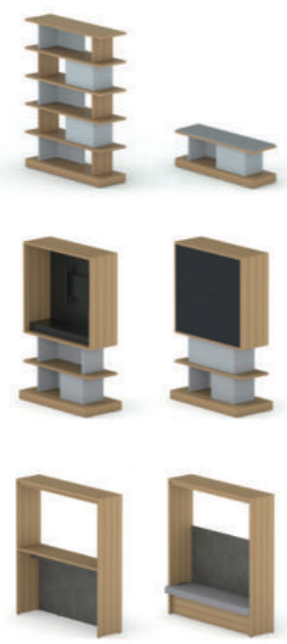

DAYSモダン

DAYS ナチュラル

DAYSシック

STEP 3 カラー

MC0M

MC1

MD3

◆抗菌・抗ウイルス天板・棚板・背板 抗菌・抗ウイルス性能は、天板・棚板・背板表面材のみです。抗菌・抗ウイルス天板・棚板・背板についての詳細は、表紙裏をごらんください。

SIAA ISO 22196 抗菌加工
有機合成抗菌剤・練り込み
天板・棚板・背板表面
JPO122675X0008M

SIAA ISO 21702 抗ウイルス加工
有機合成抗ウイルス加工剤・練り込み
天板・棚板・背板表面
JPO612675X0003L
製品上の特定ウイルスの数を減少させます。

※ SIAA登録商品はウォールシェルフです。

OPTION

オプション対応表

	ローシェルフタイプ	ベンチタイプ	ディスプレイタイプ	ハイシェルフタイプ	コーナータイプ	ゲートタイプ	ハイテーブルタイプ	テーブルタイプ	キッチンタイプ	ソファタイプ
LED照明	—	—	●	●	—	●	●	●	●	●
LED電源ユニット	—	—	—	●	—	—	—	—	—	—
ホワイトボード	●	—	—	●	—	—	—	—	—	—
電源コンセント(3口)シェルフセット	●	—	—	●	—	—	—	—	—	—
電源コンセント(3口)テーブルセット	—	—	—	—	—	—	●	●	●	—

OPTION

シェルフ上部に設置できるLED間接照明は、空間全体を効果的に演出できます。

LED照明 (光源:電球色)	W 900用	XY-BWSL9	¥51,000
	W1200用	XY-BWSL12NN	¥54,400
	W1500用	XY-BWSL15	¥60,600

※W1800とW2100への取り付けについてはお問い合わせください。

LED電源ユニット	D450・600用	XY-BWSLC45NN	¥30,200

LED照明・LED電源ユニット 設置例

(例) 直線5連の場合 / LED照明×5・LED電源ユニット×2

(例) L型2連×2連の場合 / LED照明×4・LED電源ユニット×2

●直線3連以下に対して1個必要です。
左端シェルフの上から3段目に設置されます。