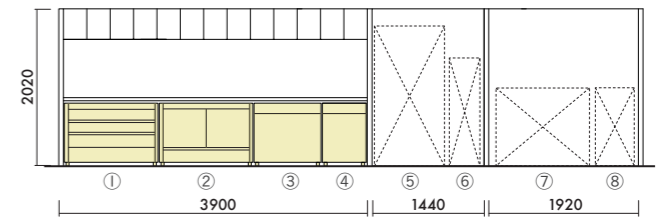

キッチン・ケーシングタイプ W7500

- ①: W1120 オープンワゴン スチール棚板タイプ(XY-BBTCKL120MCB)
- ②: W1120 クローズワゴン(XY-BBTCS120MCB)
- ③: W860 ダストワゴン 分別タイプ+飲み残しタイプ(XY-BBTCSN90MCB)
- ④: W560 ダストワゴン 分別タイプ(XY-BBTCSN60MCB)
- ⑤: 冷蔵庫
- ⑥: ウォーターサーバー
- ⑦: 複合機
- ⑧: シュレッダー