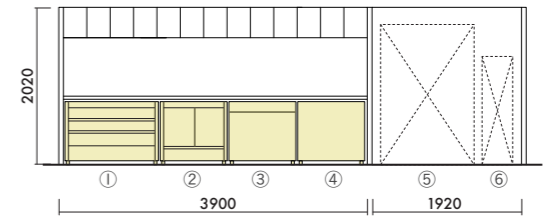

キッチン・ケーシングタイプ W6000

- ①: W1120 オープンワゴン スチール棚板タイプ(XY-BBTCKL120MCB)
- ②: W860 クローズワゴン(XY-BBTCS90MCB)
- ③: W860 ダストワゴン 飲み残しタイプ(XY-BBTCSN90MCB)
- ④: W860 ストックワゴン(XY-BBTCS90MCB)
- ⑤: 自販機
- ⑥: ウォーターサーバー