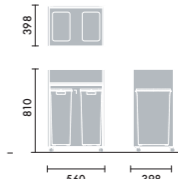

オープンワゴン 木製棚板タイプ

オープンワゴン スチール棚板タイプ

クローズワゴン

ダストワゴン 分別タイプ

ダストワゴン 飲み残しタイプ

ダストワゴン 分別タイプ+飲み残しタイプ

ストックワゴン

オープンワゴン木製棚板タイプ ■本体…ポリ合板 ■棚板…ポリ合板 ■キャスター…ナイロンφ39
オープンワゴンスチール棚板タイプ ■本体…ポリ合板 ■棚板…金属 ■キャスター…ナイロンφ39
クローズワゴン ■本体…ポリ合板 ■天板…メラミン化粧板 ■棚板…ポリ合板 ■キャスター…ナイロンφ39
ダストワゴン ■本体…ポリ合板 ■天板…メラミン化粧板 ■ゴミ箱…ポリプロピレン(容量30ℓ) ■ポリタンク…ポリエチレン(容量10ℓ)
ストックワゴン ■本体…ポリ合板 ■ベース…メラミン化粧板 ■キャスター…ゴムφ40