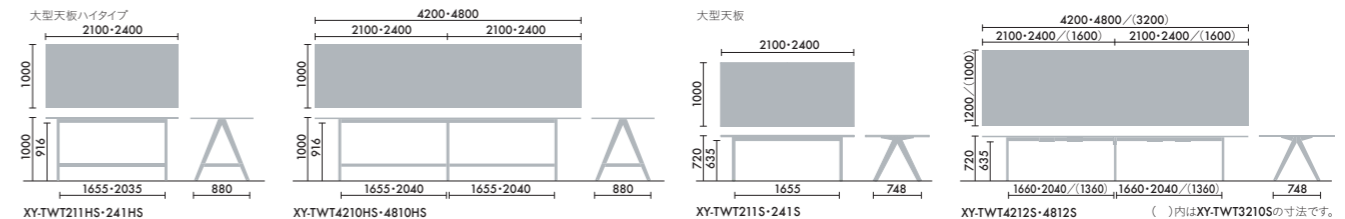

OPTION

電源コンセント(3口)
テーブルセット

株式会社ヤザコーポレーション
ケーブル長3m、合計1500Wまで。
ホワイト **XY-BECTW** ¥5,900
ブラック **XY-BECTB** ¥5,900

●長方形天板(フラップ)及び、正方形/円形天板には取り付けできません。

※熱器具および合計1500W以上の機器類を接続しないでください。発煙・発火の原因となります。

ワイヤリングポケット
1セット(2枚入り)

電源コンセントの余長コードを天板下に収納します。

MTA-BMWC1N ¥9,600

ワイヤリングポケットの必要数

●大型天板ハイタイプ、大型天板、長方形天板(天板固定タイプ)

W2400以下...1セット(2枚)

●大型天板ハイタイプ、大型天板

W4200以上...2セット(4枚)

●ハイカウンター...不要

●長方形天板(フラップタイプ)及び、正方形/円形天板には取り付けできません。

●天板サイズに応じて異なります。

ラダースクリーン
ハイカウンター連結タイプ

(標準) (プラントボックス)

●詳しくはP.76をごらんください。