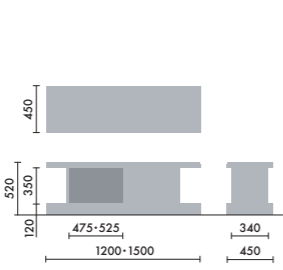

ローシェルフタイプ

ベンチタイプ

ハイシェルフ W900

W1200・1500

ソファータイプ

両面(中央設置)

片面(中央・壁面設置)

ディスプレイタイプ

D600

D450

ゲートタイプ

コーナータイプ 2WAY

中央設置

中央・壁面設置

壁面設置

コーナータイプ 3WAY

中央設置

中央・壁面設置

ハイテーブルタイプ

片面(中央・壁面設置)

テーブルタイプ

片面(中央・壁面設置)

ホワイトボード

設置例

キッチンタイプ

片面(中央・壁面設置)

片面(中央設置) 卓上パネル設置例

卓上パネル

- **シェルフ** ■天板・棚板…表面材: 抗菌・抗ウイルスメラミン化粧板、エッジ: ABS ■支柱・ベース…表面材: 抗菌・抗ウイルスメラミン化粧板 ■L型パネル…表面材: ビニールクロス
- ●アジャスター付 (調整幅0~15mm)
- **ベンチタイプ** ■座面…張り地: 布張り地、クッション: ウレタンフォーム ■天板…表面材: 抗菌・抗ウイルスメラミン化粧板、エッジ: ABS ■ベース…表面材: 抗菌・抗ウイルスメラミン化粧板 ●アジャスター付 (調整幅0~15mm) ※単体で使用することはできません。必ずシェルフと連結して使用してください。
- **ディスプレイタイプ** ■天板・棚板…表面材: 抗菌・抗ウイルスメラミン化粧板、エッジ: ABS ■ベース…表面材: 抗菌・抗ウイルスメラミン化粧板 ■L型パネル…表面材: ビニールクロス ■ディスプレイボックス…外面: 抗菌・抗ウイルスメラミン化粧板、内側: ウレタン塗装、掲示板: 布張り地
- ●アジャスター付 (調整幅0~15mm) ※単体で使用することはできません。必ずシェルフタイプまたは、コーナータイプと連結して使用してください。 ※取付可能なディスプレイは右のとおりです。
- **ハイテーブルタイプ・テーブルタイプ・キッチンタイプ・ソファータイプ** ■アッパーボード・側板・天板・帯板…表面材: 抗菌・抗ウイルスメラミン化粧板、エッジ: ABS ■座面 (ソファータイプのみ) …張り地: 布張り地、クッション: ウレタンフォーム
- **オプション** ■LED照明・LED電源ユニット…消費電力: 8W (W900用)、11W (W1200用)、14W (W1500用)

【ご注意】 家具の転倒や、重大な事故につながる恐れがあるため、下記事項を守って設置してください。
○必ず複数台を連結し、単体では使用しないでください。(ロータイプは除く)。○ハイタイプについては、全て床固定を行って設置してください。○ハイタイプD450は必ず壁面に沿ってレアウトし、全て壁固定および床固定を行ってください。○ディスプレイタイプは、必ず左右にシェルフハイタイプを連結して設置してください。○壁固定は、壁面内にLGSなどの芯材が入っていることを確認し、芯材に対してしっかりと固定してください。○設置は必ず床面との水平を保ってください。○棚板1枚あたり耐荷重(等分布)/376N(約40kgf)

取付可能なディスプレイについて

ディスプレイタイプ W1500
サイズ: 60インチまで 質量: 40kgまで
横幅: W650mm~W1350mm 高さ: H510mm~H900mm

ディスプレイタイプ W1200
サイズ: 50インチまで 質量: 40kgまで
横幅: W650mm~W1050mm 高さ: H510mm~H900mm

ディスプレイ背面 取付け穴位置
横方向: 100mm・200mm・300mm・400mm