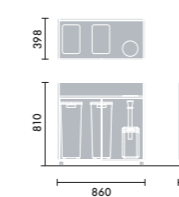

ストックワゴン

シェルフ

パンチングパネル

ローカウンター ■天板…表面材:メラミン化粧板、エッジ:メラミン化粧板、抗菌・抗ウイルスメラミン化粧板、芯材:LVL ■扉板…表面材:プリント合板、エッジ:ABS ■エンドパネル…ポリ合板、エッジ:ABS
 ※ローカウンターを単独で使用することはできません。必ずハイカウンターと合わせて使用してください。

やぐら アルミ押出材、溶剤塗装 **オープンワゴン木製棚板タイプ** ■本体…ポリ合板 ■棚板…ポリ合板 ■キャスター…ナイロンφ39 **オープンワゴンスチール棚板タイプ** ■本体…ポリ合板 ■棚板…金属 ■キャスター…ナイロンφ39