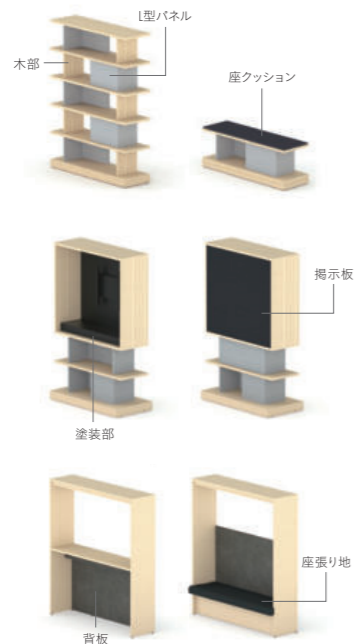

DAYSモダン

DAYS ナチュラル

DAYSシック

STEP 3 カラー

MC0M

MC1

MD3

◆抗菌・抗ウイルス天板・棚板・背板 抗菌・抗ウイルス性能は、天板・棚板・背板表面材のみです。抗菌・抗ウイルス天板・棚板・背板についての詳細は、表紙裏をごらんください。

SIAA ISO 22196 抗菌加工
有機合成抗菌剤・練り込み
天板・棚板・背板表面
JPO122675X0008M

SIAA ISO 21702 抗ウイルス加工
有機合成抗ウイルス加工剤・練り込み
天板・棚板・背板表面
JPO612675X0003L
製品上の特定ウイルスの数を減少させます。

※ SIAA登録商品はウォールシェルフです。

OPTION

オプション対応表

	ローシェルフタイプ	ベンチタイプ	ディスプレイタイプ	ハイシェルフタイプ	コーナータイプ	ゲートタイプ	ハイテーブルタイプ	テーブルタイプ	キッチンタイプ	ソファタイプ
LED照明	—	—	●	●	—	●	●	●	●	●
LED電源ユニット	—	—	—	●	—	—	—	—	—	—
ホワイトボード	●	—	—	●	—	—	—	—	—	—
電源コンセント(3口)シェルフセット	●	—	—	●	—	—	—	—	—	—
電源コンセント(3口)テーブルセット	—	—	—	—	—	—	●	●	●	—

OPTION

シェルフ上部に設置できるLED間接照明は、空間全体を効果的に演出できます。

LED照明 (光源:電球色)	W 900用	XY-BWSL9	¥51,000
	W1200用	XY-BWSL12NN	¥54,400
	W1500用	XY-BWSL15	¥60,600

※W1800とW2100への取り付けについてはお問い合わせください。

LED電源ユニット	D450・600用	XY-BWSLC45NN	¥30,200

LED照明・LED電源ユニット 設置例

(例) 直線5連の場合 / LED照明×5・LED電源ユニット×2

(例) L型2連×2連の場合 / LED照明×4・LED電源ユニット×2

●直線3連以下に対して1個必要です。
左端シェルフの上から3段目に設置されます。