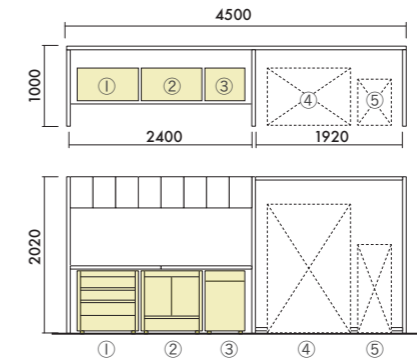

ワゴン設置例

キッチンユニットの天板の下にワゴンをセットすることができます。

①：W860 オープンワゴン 木製棚板タイプ (XY-BBTCK90MCB)
②：W860 クローズワゴン (XY-BBTCS90MCB)
③：W560 ダストワゴン (XY-BBTCSTT60MCB)
④：自販機
⑤：ウォーターサーバー