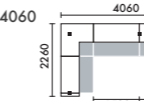

STEP 1 天板形状・サイズ・LED照明あり/なし・ローカウンターあり/なし

●ラグの品番末尾の口には、P.35の色記号(17-33-51-53)が入ります。

	W2260	W2560	W2860	W3160	W3760	W4060	W4460	W5260
D2260	①	② / ③	④ / ⑤	⑥ / ⑦	⑧ / ⑨	⑩ / ⑪	⑫ / ⑬	⑭ / ⑮
D2560		①	② / ③	④ / ⑤	⑥ / ⑦	⑧ / ⑨	⑩ / ⑪	⑫ / ⑬
D2860			①	② / ③	④ / ⑤	⑥ / ⑦	⑧ / ⑨	⑩ / ⑪
D3160				①	② / ③	④ / ⑤	⑥ / ⑦	⑧ / ⑨

W2260

LED照明	ローカウンター	品番	価格
なし	なし	L1A	¥1,181,300
あり	なし	L1B	¥1,311,900
なし	あり	L1C	¥1,375,800
あり	あり	L1D	¥1,506,400

ラグ XY-BRG3737 □ W3700×D3700 ¥399,000

W2560

LED照明	ローカウンター	品番	価格
なし	なし	L2A	¥1,201,300
あり	なし	L2B	¥1,332,900
なし	あり	L2C	¥1,399,800
あり	あり	L2D	¥1,531,400

ラグ XY-BRG4037 □ W4000×D3700 ¥431,000

W2860

LED照明	ローカウンター	品番	価格
なし	なし	L27A	¥1,201,300
あり	なし	L27B	¥1,332,900
なし	あり	L27C	¥1,399,800
あり	あり	L27D	¥1,531,400

ラグ XY-BRG4037 □ W4000×D3700 ¥431,000

W3160

LED照明	ローカウンター	品番	価格
なし	なし	L9A	¥1,221,300
あり	なし	L9B	¥1,353,900
なし	あり	L9C	¥1,423,800
あり	あり	L9D	¥1,556,400

ラグ XY-BRG4040 □ W4000×D4000 ¥466,000

W2860

LED照明	ローカウンター	品番	価格
なし	なし	L3A	¥1,240,600
あり	なし	L3B	¥1,372,900
なし	あり	L3C	¥1,442,800
あり	あり	L3D	¥1,575,100

ラグ XY-BRG4437 □ W4400×D3700(2枚敷) ¥474,000

W2860

LED照明	ローカウンター	品番	価格
なし	なし	L28A	¥1,240,600
あり	なし	L28B	¥1,372,900
なし	あり	L28C	¥1,442,800
あり	あり	L28D	¥1,575,100

ラグ XY-BRG4437 □ W4400×D3700(2枚敷) ¥474,000

W2860

LED照明	ローカウンター	品番	価格
なし	なし	L10A	¥1,260,600
あり	なし	L10B	¥1,393,900
なし	あり	L10C	¥1,466,800
あり	あり	L10D	¥1,600,100

ラグ XY-BRG4440 □ W4400×D4000(2枚敷) ¥512,000

W2860

LED照明	ローカウンター	品番	価格
なし	なし	L34A	¥1,260,600
あり	なし	L34B	¥1,393,900
なし	あり	L34C	¥1,466,800
あり	あり	L34D	¥1,600,100

ラグ XY-BRG4440 □ W4400×D4000(2枚敷) ¥512,000

W2860

LED照明	ローカウンター	品番	価格
なし	なし	L16A	¥1,299,900
あり	なし	L16B	¥1,433,900
なし	あり	L16C	¥1,509,800
あり	あり	L16D	¥1,643,800

ラグ XY-BRG4444 □ W4400×D4400(2枚敷) ¥564,000

W3160

LED照明	ローカウンター	品番	価格
なし	なし	L4A	¥1,259,500
あり	なし	L4B	¥1,407,900
なし	あり	L4C	¥1,466,100
あり	あり	L4D	¥1,614,500

ラグ XY-BRG4737 □ W4700×D3700(2枚敷) ¥506,000

W3160