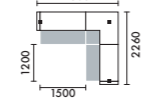

STEP 1 天板形状・サイズ・LED照明あり/なし・ローカウンターあり/なし

●ラグの品番末尾の口には、P.35の色記号(17-33-51-53)が入ります。

	W2260	W2560	W2860	W3160	W3760	W4060	W4460	W5260
D2260	①	② / ③	④ / ⑤	⑥ / ⑦	⑧ / ⑨	⑩ / ⑪	⑫ / ⑬	⑭ / ⑮
D2560		①	② / ③	④ / ⑤	⑥ / ⑦	⑧ / ⑨	⑩ / ⑪	⑫ / ⑬
D2860			①	② / ③	④ / ⑤	⑥ / ⑦	⑧ / ⑨	⑩ / ⑪
D3160				①	② / ③	④ / ⑤	⑥ / ⑦	⑧ / ⑨

W2260

LED照明	ローカウンター	品番	価格
なし	なし	L1A	¥1,181,300
あり	なし	L1B	¥1,311,900
なし	あり	L1C	¥1,375,800
あり	あり	L1D	¥1,506,400

ラグ XY-BRG3737 □ W3700×D3700 ¥399,000

W2560

LED照明	ローカウンター	品番	価格
なし	なし	L2A	¥1,201,300
あり	なし	L2B	¥1,332,900
なし	あり	L2C	¥1,399,800
あり	あり	L2D	¥1,531,400

ラグ XY-BRG4037 □ W4000×D3700 ¥431,000

W2860

LED照明	ローカウンター	品番	価格
なし	なし	L27A	¥1,201,300
あり	なし	L27B	¥1,332,900
なし	あり	L27C	¥1,399,800
あり	あり	L27D	¥1,531,400

ラグ XY-BRG4037 □ W4000×D3700 ¥431,000

W3160

LED照明	ローカウンター	品番	価格
なし	なし	L9A	¥1,221,300
あり	なし	L9B	¥1,353,900
なし	あり	L9C	¥1,423,800
あり	あり	L9D	¥1,556,400

ラグ XY-BRG4040 □ W4000×D4000 ¥466,000

W2860

LED照明	ローカウンター	品番	価格
なし	なし	L3A	¥1,240,600
あり	なし	L3B	¥1,372,900
なし	あり	L3C	¥1,442,800
あり	あり	L3D	¥1,575,100

ラグ XY-BRG4437 □ W4400×D3700(2枚敷) ¥474,000

W2860

LED照明	ローカウンター	品番	価格
なし	なし	L28A	¥1,240,600
あり	なし	L28B	¥1,372,900
なし	あり	L28C	¥1,442,800
あり	あり	L28D	¥1,575,100

ラグ XY-BRG4437 □ W4400×D3700(2枚敷) ¥474,000

W2860

LED照明	ローカウンター	品番	価格
なし	なし	L10A	¥1,260,600
あり	なし	L10B	¥1,393,900
なし	あり	L10C	¥1,466,800
あり	あり	L10D	¥1,600,100

ラグ XY-BRG4440 □ W4400×D4000(2枚敷) ¥512,000

W2860

LED照明	ローカウンター	品番	価格
なし	なし	L34A	¥1,260,600
あり	なし	L34B	¥1,393,900
なし	あり	L34C	¥1,466,800
あり	あり	L34D	¥1,600,100

ラグ XY-BRG4440 □ W4400×D4000(2枚敷) ¥512,000

W2860

LED照明	ローカウンター	品番	価格
なし	なし	L16A	¥1,299,900
あり	なし	L16B	¥1,433,900
なし	あり	L16C	¥1,509,800
あり	あり	L16D	¥1,643,800

ラグ XY-BRG4444 □ W4400×D4400(2枚敷) ¥564,000

W3160

LED照明	ローカウンター	品番	価格
なし	なし	L4A	¥1,259,500
あり	なし	L4B	¥1,407,900
なし	あり	L4C	¥1,466,100
あり	あり	L4D	¥1,614,500

ラグ XY-BRG4737 □ W4700×D3700(2枚敷) ¥506,000

W3160