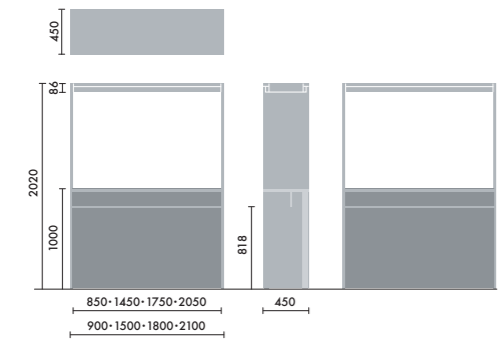

キッチンタイプ

片面(中央・壁面設置)