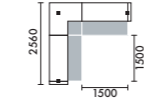

ラグ XY-BRG4037 □ W4000×D3700 ¥431,000

W2860

LED照明	ローカウンター	品番	価格
なし	なし	L27A	¥1,201,300
あり	なし	L27B	¥1,332,900
なし	あり	L27C	¥1,399,800
あり	あり	L27D	¥1,531,400

ラグ XY-BRG4037 □ W4000×D3700 ¥431,000

W3160

LED照明	ローカウンター	品番	価格
なし	なし	L9A	¥1,221,300
あり	なし	L9B	¥1,353,900
なし	あり	L9C	¥1,423,800
あり	あり	L9D	¥1,556,400