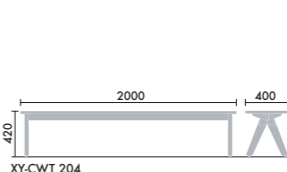

XY-CWT 204

●ベンチは1台に4人まで座ることが可能です。

ウッドサイド

■背・座…ビーチ成型合板、ウレタン塗装 ■脚…ビーチ材、ウレタン塗装 ■座パッド…布張り地(アクリル、ウール)
■足かけ…スチール・粉体塗装

ウッドチルトベンチ

■座面…表面材:抗菌・抗ウイルスメラミン化粧板、エッジ:樹脂押出材(ABS)、芯材:パーティクルボード
■脚…ビーチ材、ウレタン塗装 ■フレーム…スチール、粉体塗装 ■アジャスター…樹脂成形品(ポリエチレン)

※天然木を使用しているため商品の材料の特性上、個体による木目・色合いに差異があります。あらかじめご了承ください。