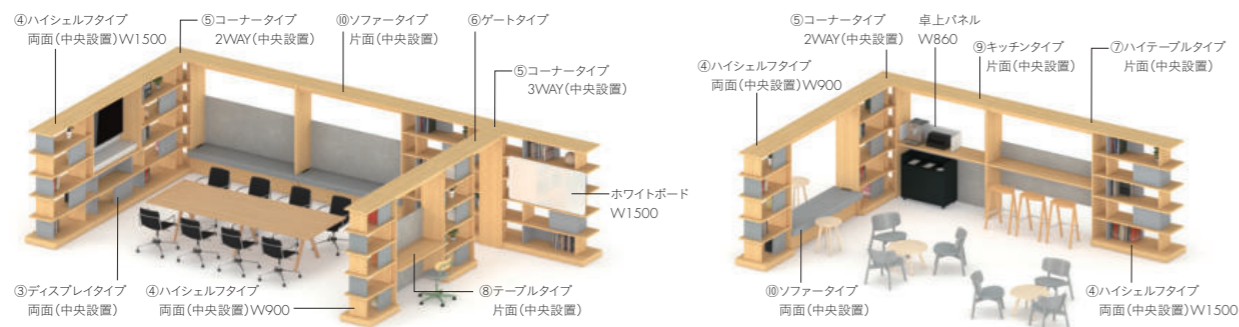

ウォールシェルフ凡例

③ディスプレイタイプ 両面 (中央設置)	XY-BWSDW156MC1NN	×1	④ハイシェルフタイプ 両面 (中央設置) W900	XY-BWSSH096MC1NN	×2
④ハイシェルフタイプ 両面 (中央設置) W1500	XY-BWSSH156MC1NN	×4	⑤コーナータイプ 2WAY (中央設置)	XY-BWSC2JMC1N	×1
⑤コーナータイプ 2WAY (中央設置)	XY-BWSC2JMC1N	×1	⑦ハイテーブルタイプ 片面 (中央設置)	XY-BWSH214MC1N	×1
⑥ゲートタイプ 3WAY (中央設置)	XY-BWSC3JMC1N	×1	⑨キッチンタイプ 片面 (中央設置)	XY-BWSK184MC1N	×1
⑦ハイテーブルタイプ 片面 (中央設置)	XY-BWSH214MC1N	×1	⑩ソファータイプ 両面 (中央設置)	XY-BWSNW216MC1N	×1
⑧テーブルタイプ 片面 (中央設置)	XY-BWST185MC1N	×1	オプション: 卓上パネル W860	XY-BWSTPP08E2A	×1
⑩ソファータイプ 片面 (中央設置)	XY-BWSN215MC1N	×2			
オプション: ホワイトボード W1500	XY-BWSWB15	×1			

※連結金具の品番は省略しています。実際に発注する際は連結金具も併せてご確認ください。

選び方に関して詳しくは Web サイトをご覧ください。

STEP 1 / タイプ

ハイシェルフタイプ
両面 (中央設置)

片面 (壁面設置)

STEP 2 / サイズ

W 900×D600×H2020	096	¥404,000
W1200×D600×H2020	126	¥425,000
W1500×D600×H2020	156	¥448,000

●品番の末尾にNNを付けてください。

W 900×D450×H2020	094	¥394,000
W1200×D450×H2020	124	¥412,000
W1500×D450×H2020	154	¥436,000

●品番の末尾にNNを付けてください。

設置方法・金具

ハイシェルフ連結金具	連結金具 A-A	XY-BWSC10N	¥10,100	床固定金具	XY-BWSFCN	¥5,800
	連結金具 A-B	XY-BWSCSB	¥10,100	壁固定金具 A	PE-L4N	¥815

※隣り合うタイプによって連結金具が異なります。詳しくはP.58をごらんください。

※必ず複数台を連結して設置してください。連結の際は連結金具が必要です。必ず床固定してください。床固定金具は1台につき1個必要です。

※必ず壁面沿いにレイアウトし、すべて壁固定してください。必ず壁面沿いにレイアウトし、すべて壁固定してください。必ず壁面沿いにレイアウトし、すべて壁固定してください。必ず壁面沿いにレイアウトし、すべて壁固定してください。

STEP 1 / タイプ

ディスプレイタイプ
両面 (中央設置)

片面 (壁面設置)

STEP 2 / サイズ

W1200×D600×H2020	126	¥679,000
W1500×D600×H2020	156	¥716,000

●品番の末尾にNNを付けてください。

W1200×D450×H2020	124	¥652,000
W1500×D450×H2020	154	¥691,000

●品番の末尾にNNを付けてください。

設置方法・金具

床固定金具	XY-BWSFCN	¥5,800	壁固定金具 A	PE-L4N	¥815

※ディスプレイ取付可能サイズはP.67の仕様欄をご参照ください。必ず左右にハイシェルフタイプまたは、コーナータイプを連結して設置してください。必ず床固定してください。床固定金具は1台につき1個必要です。●連結金具 (左右) が付属しています。

※ディスプレイ取付可能サイズはP.67の仕様欄をご参照ください。必ず壁面沿いにレイアウトし、すべて壁固定してください。必ず左右にハイシェルフタイプまたは、コーナータイプを連結して設置してください。必ず床固定してください。床固定金具は1台につき1個必要です。●連結金具 (左右) が付属しています。

STEP 1 / タイプ

ローシェルフタイプ
両面

片面

ベンチタイプ

STEP 2 / サイズ

W1200×D450×H1260	124	¥267,000
W1500×D450×H1260	154	¥284,000

●品番の末尾にNNを付けてください。

W1200×D450×H1260	124	¥267,000
W1500×D450×H1260	154	¥284,000

●品番の末尾にNNを付けてください。

W1200×D450×H520	124	¥169,000
W1500×D450×H520	154	¥182,000

●品番の末尾にNNを付けてください。

設置方法・金具

ローシェルフ連結金具	XY-BWSC6N	¥5,800

※ローシェルフを並べて配置する際は必要です。直線配置、面角配置共用。

※ベンチタイプは単独で使用できません。必ずハイシェルフタイプかローシェルフタイプを連結して設置してください。ベンチタイプの2連使用は可能ですが、必ずシェルフを連結して設置してください。ベンチタイプの3連以上は床固定が必要です。●ベンチタイプには連結金具 (片側) が付属しています。

STEP 1 / タイプ

ゲートタイプ

シェルフ・コーナータイプ

STEP 2 / サイズ

W 900×D450×H2020	094	¥216,000
W1200×D450×H2020	124	¥228,000
W1500×D450×H2020	154	¥244,000

●品番の末尾にNNを付けてください。

設置方法・金具

※必ずハイシェルフタイプまたは、コーナータイプを連結して設置してください。壁付けで設置する際は、壁固定金具Bが必要です。

ゲート	連結金具 A-B	XY-BWSCSB	¥10,100
連結金具	壁固定金具 B	XY-BWSCBW	¥4,700