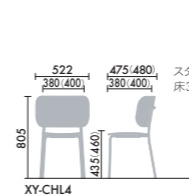

座クロス
タイプ
+ ¥3,700

背ヌード
座クロスタイプ
+ ¥3,700

●背座それぞれ組み合わせ可能

ハイトタイプ

スタンダードタイプ

●()内はクロス仕様の寸法です。

■背・座…ビーチ成型合板(W2W、W2B)、アッシュ突板、合板(W70、W2G、W73)、ウレタン塗装■脚…φ19.1スチール丸パイプ、粉体塗装(SAA、E4A、E6A、MJA、2KA、6NA)■張り地…布張地(アクリル、ウール)
 ●スタック可能脚数は、ベース形状によって異なります。詳細は左記をごらんください。
 ●チェアポーターはCP20Nをお使いください。
 XY-CHL3□□:7脚
 XY-CHL2-4-5□□□:4脚
 XY-CHL2-3-4-5□□□□:4脚