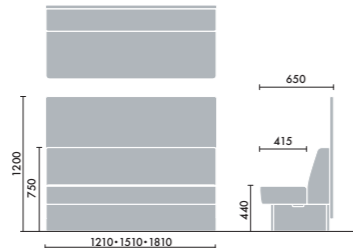

コンパクトタイプ パネルなし コンセントなし

コンパクトタイプ パネル付き コンセントなし

省スペースで配置したい場合はコンパクトタイプをお選びください。

コンパクトタイプ パネル付き

OPTION

クッション

W600×D150×H250 **XY-BWSCS□** ¥20,700
●□には色記号(GQ□□)が入ります。

GQ1P リーフイエロー
GQEA ニューラルグレー
GQOM スモークベージュ
GQ2F アッシュブルー
GQ9E シェルピンク
GQB5 チャコールグレー