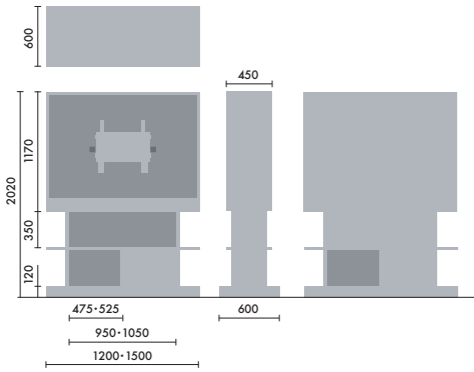

ディスプレイタイプ

D600