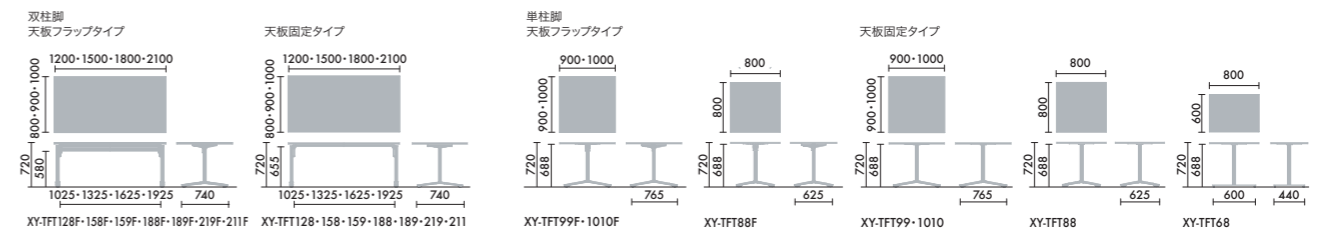

■双柱脚タイプ 奥行き D=740+135(n-1) 幅 W=天板幅+65(n-1) (但し6台ごとに元に戻すことが可能) 高さ D800タイプ H=1140 D900タイプ H=1190 D1000タイプ H=1240
■単柱脚タイプ (D900-1000) 奥行き D=765+350(n-1) 幅 W=天板幅+200(n-1) 高さ D900タイプ H=1150 D1000タイプ H=1195
■単柱脚タイプ (D800) 奥行き D=625+310(n-1) 幅 W=天板幅+200(n-1) 高さ D800タイプ H=1105
■天板…表面材:抗菌・抗ウイルスメラミン化粧板、エッジ:樹脂押出材 (ABS)、芯材:パーティクルボード ■脚…支柱:スチール丸パイプ (φ50.8)、粉体塗装、脚ベース:塗装タイプ:アルミダイカスト、粉体塗装 (SAA、E6A)、磨き仕上げ (P) スチール粉体塗装 (XY-TFT68) ■等型キャスター…樹脂成形品 (ナイロン)、ストッパー2個付き
●脚タイプは片側ストッパー操作で前後2軸が同時にロックします。●単柱脚のキャスターストッパーは脚部に2ヶ所、対角線上に付いています。●フラップタイプのスタック可能です。スタック時の天板の傾斜は、ベース形状によって異なります。詳細は左記をご覧ください。