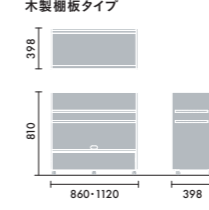

オープンワゴン 木製棚板タイプ