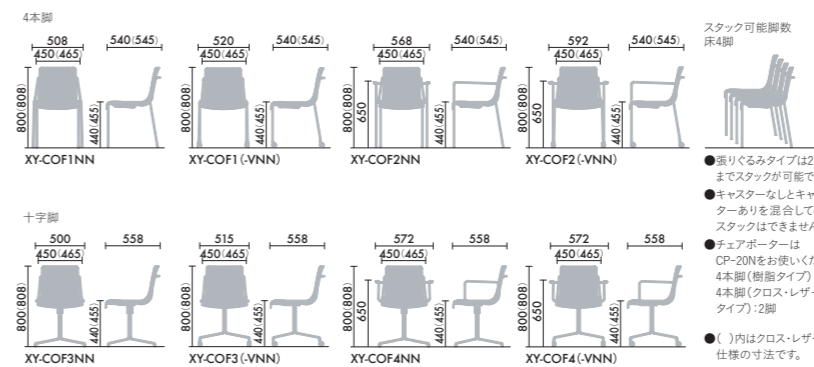

STEP 4 / キャスター

なし	+ ¥0	NN	十字脚 + ¥8,300	NN ●座面回転機構あり
あり	+ ¥8,400	-VNN	+ ¥0	-VNN ●座面回転機構なし
			+ ¥0	-VNN ●座面回転機構あり

- ●張りくるみタイプは2脚までスタックが可能です。
- ●キャスターなしとキャスターありを混合してのスタックはできません。
- ●チェアローターはCP-20Nをお使いください。4本脚(樹脂タイプ)・4脚4本脚(クロス・レザータイプ)：2脚
- ●( )内はクロス・レザー仕様のみです。
- ■背・座…ポリプロピレン ■張り地…布張り地(アクリル、ウール)、レザー張り地(ポリウレタンレザー) ■脚…φ17.3・φ19.1 スチール丸パイプ、粉体塗装(SAA、E6A)、クロームメッキ(M) ■キャスター…ウレタン巻き
- ●木質のフローリングのような硬い床でも床に傷をつけない「ポリウレタン巻きキャスター」仕様です。
- ●本商品にゴムキャスターは装着できません。
- ※クッションフロア上でのご使用にならないでください。床を傷つける場合があります。