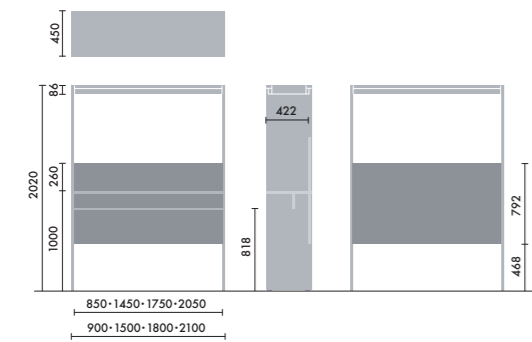

壁面設置

コーナータイプ 3WAY

中央設置

中央・壁面設置

ハイテーブルタイプ

片面(中央・壁面設置)