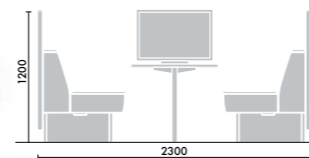

※ソファ同士を横に連結する際は、ソファベース連結金具を取り付けてください。

コンパクトタイプ パネルなし コンセントなし

コンパクトタイプ パネル付き コンセントなし

省スペースで配置したい場合はコンパクトタイプをお選びください。

コンパクトタイプ パネル付き

OPTION

クッション

W600×D150×H250 **XY-BWSCS□** ¥20,700  
●□には色記号(GQ□□)が入ります。