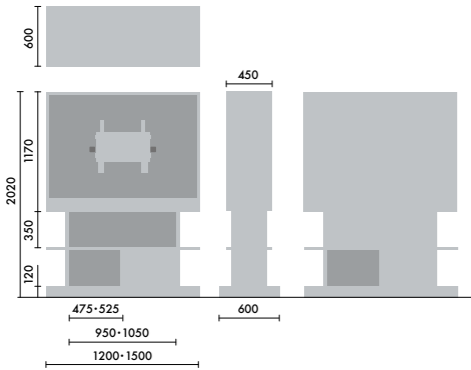

ディスプレイタイプ

D600