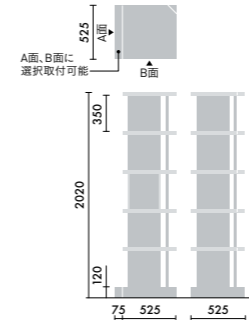

ローシェルフタイプ

ベンチタイプ

ハイシェルフ
W900

W1200・1500

ソファータイプ

両面(中央設置)

片面(中央・壁面設置)

ディスプレイタイプ

D600

D450

ゲートタイプ

コーナータイプ 2WAY

中央設置

中央・壁面設置

壁面設置

コーナータイプ 3WAY

中央設置

中央・壁面設置

ハイテーブルタイプ

片面(中央・壁面設置)

テーブルタイプ

片面(中央・壁面設置)

ホワイトボード

設置例

キッチンタイプ

片面(中央・壁面設置)

片面(中央設置) 卓上パネル設置例

卓上パネル

- **シェルフ** ■天板・棚板…表面材：メラミン化粧板、エッジ：ABS ■支柱・ベース…表面材：メラミン化粧板 ■L型パネル…表面材：ビニールクロス ●アジャスター付 (調整幅0～15mm)
- **ベンチタイプ** ■座面…張り地：布張り地、クッション：ウレタンフォーム ■天板…表面材：メラミン化粧板、エッジ：ABS ■ベース…表面材：メラミン化粧板 ●アジャスター付 (調整幅0～15mm) ※単体で使用することはできません。必ずシェルフと連結して使用してください。
- **ディスプレイタイプ** ■天板・棚板…表面材：メラミン化粧板、エッジ：ABS ■ベース…表面材：メラミン化粧板 ■L型パネル…表面材：ビニールクロス ■ディスプレイボックス…外面：メラミン化粧板、内側：ウレタン塗装、掲示板：布張り地 ●アジャスター付 (調整幅0～15mm) ※単体で使用することはできません。必ずシェルフタイプまたは、コーナータイプと連結して使用してください。※取付可能なディスプレイは右のとおりです。
- **ハイテーブルタイプ・テーブルタイプ・キッチンタイプ・ソファータイプ** ■アッパーボード・側板・天板・幕板…表面材：メラミン化粧板、エッジ：ABS ■座面 (ソファータイプのみ) …張り地：布張り地、クッション：ウレタンフォーム
- **オプション** ■LED照明・LED電源ユニット…消費電力：8W (W900用)、11W (W1200用)、14W (W1500用)

【ご注意】 家具の転倒や、重大な事故につながる恐れがあるため、下記事項を守って設置してください。
○必ず複数台を連結し、単体では使用しないでください。(ロータイプは除く)。○ハイタイプについては、全て床固定を行って設置してください。○ハイタイプD450は必ず壁面に沿ってレリアウトし、全て壁固定および床固定を行ってください。○ディスプレイタイプは、必ず左右にシェルフタイプを連結して設置してください。○壁固定は、壁内にLGSなどの芯材が入っていることを確認し、芯材に対してしっかりと固定してください。○設置は必ず床面との水平を保ってください。○棚板1枚あたり耐荷重(等分布)/376N (約40kg)

取付可能なディスプレイについて

ディスプレイタイプ W1500
サイズ:60インチまで 質量:40kgまで
横幅:W650mm～W1350mm 高さ:H510mm～H900mm

ディスプレイタイプ W1200
サイズ:50インチまで 質量:40kgまで
横幅:W650mm～W1050mm 高さ:H510mm～H900mm

ディスプレイ背面 取付け穴位置
横方向:100mm・200mm・300mm・400mm