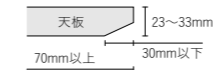

ディスプレイ
アタッチメント

●取付可能天板厚23~33mm。天板裏面の奥行き70mm以上。
天板断面形状により取り付けできない場合があります。