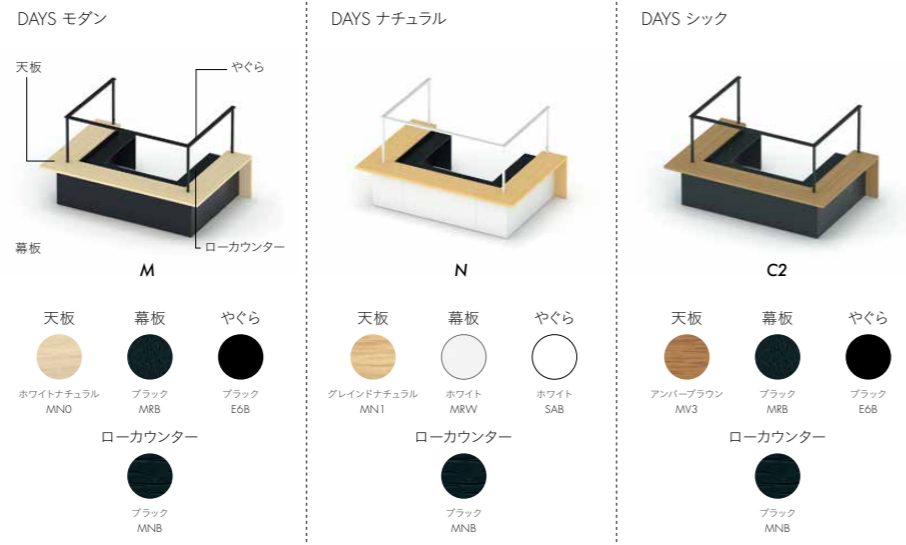

ビッグカウンター ■天板…表面材:メラミン化粧板、エッジ:突板ポリウレタン塗装着色仕上げ、芯材:LVL合板 ■幕板…表面材:ポリ合板・プリントMDF、エッジ:ABS、芯材:LVL ■背パネル…表面材:プリント合板、エッジ:ABS、芯材:LVL ■エンドパネル…表面材:ポリ合板、エッジ:突板ポリウレタン塗装着色仕上げ(両側面)・メラミン化粧板(上下面) ■配線ビーム…スチール、粉体塗装(ホワイト、ブラック)

ビッグテーブル ■天板…表面材:メラミン化粧板、エッジ:突板ポリウレタン塗装着色仕上げ、芯材:LVL ■幕板…表面材:ポリ合板・プリントMDF、エッジ:ABS、芯材:LVL ■背パネル…表面材:プリント合板、エッジ:ABS、芯材:LVL ■エンドパネル…表面材:ポリ合板、エッジ:突板ポリウレタン塗装着色仕上げ(両側面)・メラミン化粧板(上下面) ■配線ビーム…スチール、粉体塗装(ホワイト、ブラック)