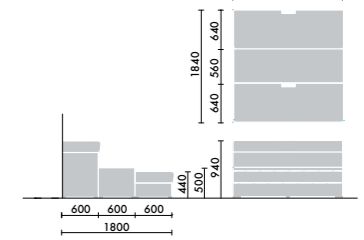

壁面設置

1段ソファー・3段ソファー