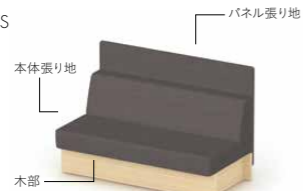

MN1NN

本体張り地 木部  
 スカイグレー K9C2 グレインナチュラル MN1

コンセント  
 スモークベージュ GQ0M

**ファブリック**  
DAYS シック

MV3N

本体張り地 木部  
 スレートグレー K9C4 アンバーブラウン MW3

コンセント  
 スモークベージュ GQ0M

**レザー**  
DAYS