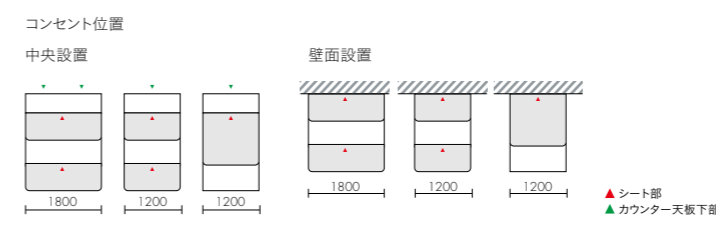

STEP 1 / タイプ

サイドユニット	プラントボックス	シェルフ	ステップ
	WSP・WSPR	WSS・WSSR	WFL・WFSR

STEP 2 / サイズ

タイプ	サイズ	価格	設置可能
WSP	W450×D1800	¥210,000	●カウチのみに設置可能
	W450×D1800	¥198,000	
WFL	W450×D1800	¥132,000	

STEP 3 / カラー

DAYS モダン	DAYS ナチュラル	DAYS シック
 張り地 キッチン MNON	 MNIN	 MV3N
本体張り地 チャコールグレー K9B5 キッチン ブラック MNB	木部 ホワイトナチュラル MN0	本体張り地 スレートグレー K9C4 キッチン ブラック MNB
	木部 グレインドナチュラル MN1	木部 アンバーブラウン MV3