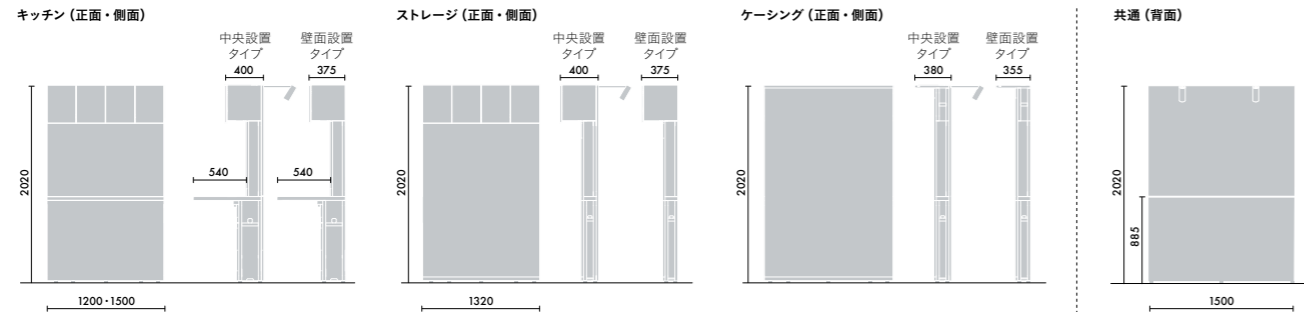

STEP 2 カラー

キッチン ■天板…表面材：メラミン化粧板、エッジ：ABS、芯材：LVL ■幕板…表面材：メラミン化粧板、エッジ：ABS、芯材：LVL ■棚…表面材：ポリ合板、メラミン化粧板、エッジ：ABS、芯材：LVL、パーティクルボード
ケーシング ■パネル…表面材：メラミン化粧板、エッジ：ABS、芯材：LVL
ストレージ ■パネル…表面材：メラミン化粧板、エッジ：ABS、芯材：LVL ■棚…表面材：ポリ合板、メラミン化粧板、エッジ：ABS、芯材：LVL、パーティクルボード