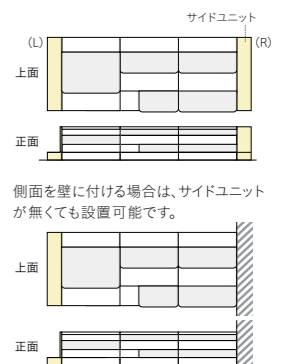

サイドユニット設置の注意事項

メインユニットの側面には必ずサイドユニットを併用してください。サイドユニットを設置しないと、転落の恐れがあります。