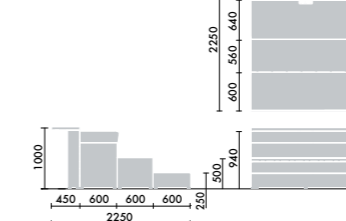

1段ステップ・3段ソファー
背面カウンター