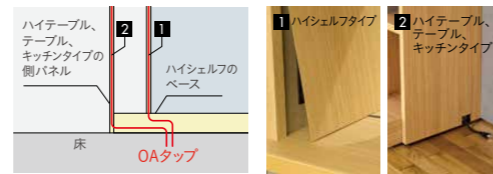

配線の工夫

①縦配線
ハイシェルフタイプは棚板から床面までの縦配線をシェルフ内部に通すことができ、ハイテーブル、テーブル、キッチンタイプは横に設置するシェルフのベース内にOAタップを立ち上げて、側パネル内に配線を通すことで、ケーブルをスッキリ収めることができます。