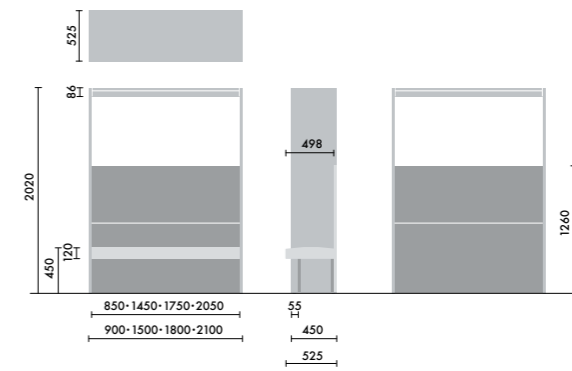

片面(中央・壁面設置)