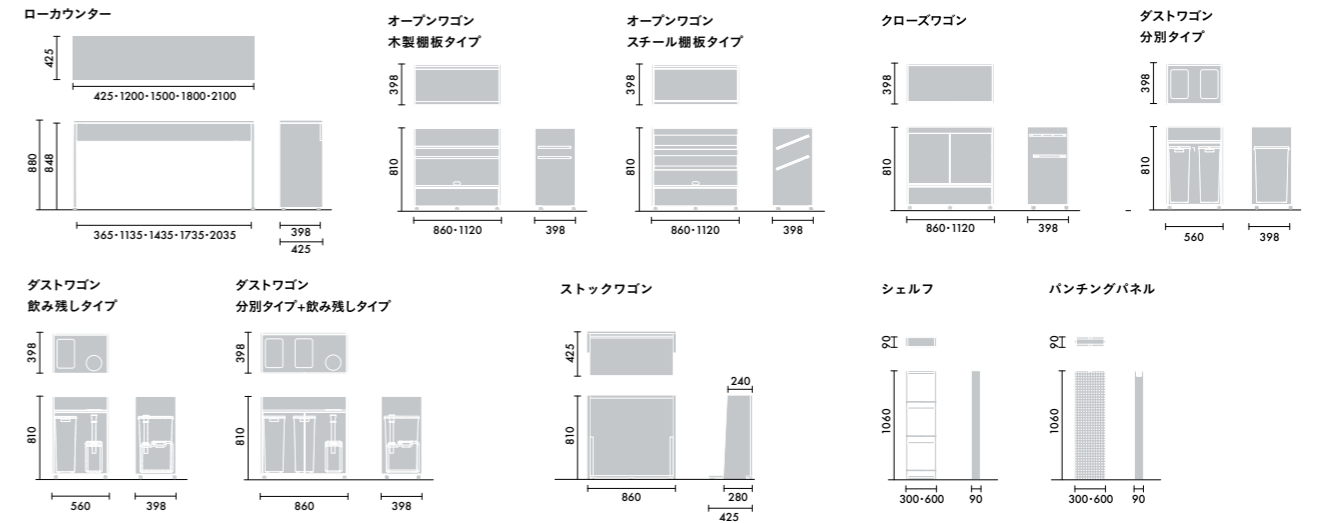

ローカウンター ■天板…表面材:メラミン化粧板、エッジ:メラミン化粧板、芯材:LVL ■扉板…表面材:プリント合板、エッジ:ABS ■エンドパネル…ポリ合板、エッジ:ABS
※ローカウンターを単独で使用することはできません。必ずハイカウンターと合わせて使用してください。

やぐら アルミ押出材、溶剤塗装 **オープンワゴン木製棚板タイプ** ■本体…ポリ合板 ■棚板…ポリ合板 ■キャスター…ナイロンφ39 **オープンワゴンスチール棚板タイプ** ■本体…ポリ合板 ■棚板…金属 ■キャスター…ナイロンφ39

クローズワゴン ■本体…ポリ合板 ■天板…メラミン化粧板 ■扉板…ポリ合板 ■キャスター…ナイロンφ39

ダストワゴン ■本体…ポリ合板 ■天板…メラミン化粧板 ■ゴミ箱…ポリプロピレン(容量30ℓ) ■ポリタンク…ポリエチレン(容量10ℓ) **ストックワゴン** ■本体…ポリ合板 ■ベース…メラミン化粧板 ■キャスター…ゴムφ40 **パンチングパネル** ■本体…プリント合板・パーチ **シェルフ** ■本体…ポリ合板 ■こぼれどめ…スチール