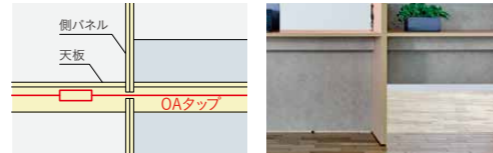

②横配線可能
ハイテーブル、テーブル、キッチンタイプは天板下で横配線できます。ハイテーブルタイプ(天板H=1000mm)とテーブルタイプ(天板H=720mm)など段差がある場合は横配線できません。