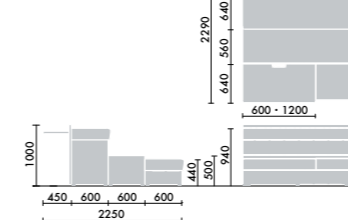

1段コンビ・3段ソファー
背面キッチン