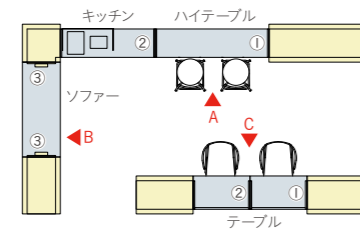

配線の工夫

①縦配線
ハイシェルフタイプは棚板から床面までの縦配線をシェルフ内部に通すことができ、ハイテーブル、テーブル、キッチンタイプは横に設置するシェルフのベース内にOAタップを立ち上げて、側パネル内に配線を通すことで、ケーブルをスッキリ収めることができます。