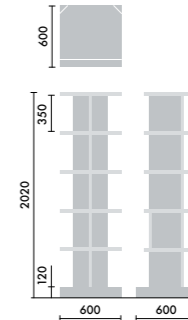

コーナータイプ 3WAY

中央設置