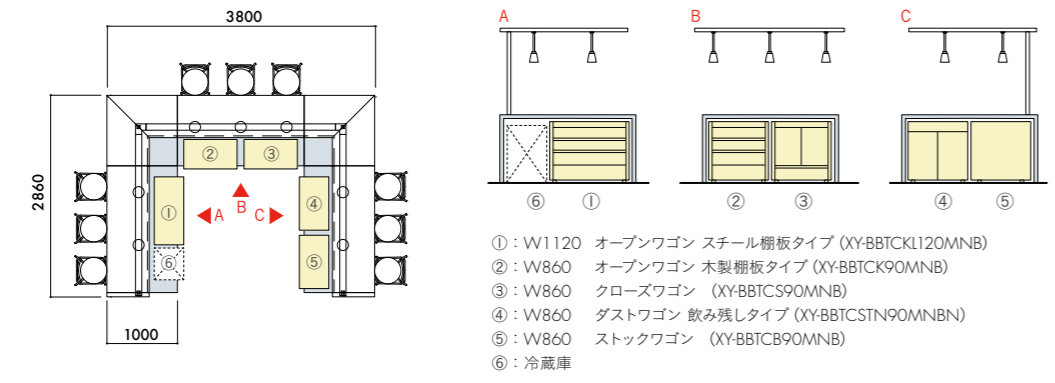

OPTION

オープンワゴン	木製棚板タイプ	W860×D400×H810	XY-BBTCK90MNB	¥169,000
		W1120×D400×H810	XY-BBTCK120MNB	¥205,000
	スチール棚板タイプ(棚板傾斜設置可能)	W860×D400×H810	XY-BBTCKL90MNB	¥182,000
		W1120×D400×H810	XY-BBTCKL120MNB	¥221,000

クローズワゴン	W860×D400×H810	XY-BBTCS90MNB	¥169,000
	W1120×D400×H810	XY-BBTCS120MNB	¥205,000

ダストワゴン	ダストワゴン 分別タイプ	W560×D400×H810	XY-BBTCTT60MNB	¥132,000
	ダストワゴン 飲み残しタイプ	W560×D400×H810	XY-BBTCTN60MNB	¥146,000
	ダストワゴン 分別タイプ+飲み残しタイプ	W860×D400×H810	XY-BBTCTN90MNB	¥175,000

ストックワゴン	W860×D425×H810	XY-BBTCB90MNB	¥75,200

オープンワゴン 木製棚板タイプ
棚板を手前にずらすことができますので、トースターや電気ケトルなどのケーブルを裏側に通すことができます。

オープンワゴン スチール棚板タイプ
棚板を傾斜させることができますので、お菓子や消耗品などを並べやすく、手に取りやすい仕様になっています。

クローズワゴン
商品ストックや備品を収納することができます。よく使うトレーやキッチンクロスは、天板上に置いておくことができます。

ダストワゴン 分別タイプ+飲み残しタイプ
ごみの分別と飲み残しの処理ができるワゴンです。ゴミ箱とポリタンクは、あらかじめ付属しています。

ストックワゴン
ウォーターサーバーのストックなどかさばる商品ストックや備品をすっきりとカバーできます。

ワゴン設置例

OPTION

カウンターにシェルフやパンチングパネルを取り付けることができます。パンチングパネルのオプションも取りそろえていますので、組み合わせで使用してください。

●ビッグテーブル ロータイプには取り付けできません。

シェルフ	W300×D90×H1060	XY-BTSHS30MNB	¥65,400
	W600×D90×H1060	XY-BTSHS60MNB	¥72,700
		●1棚あたり耐荷重5kg	

パンチングパネル	●直径5mmの穴が、上下左右25mmピッチであいています。	
W300×D90×H1060	XY-BTSHP30MNB	¥65,400
W600×D90×H1060	XY-BTSHP60MNB	¥72,700

パンチングパネル専用オプション

フックセット	株式会社八幡ねじ
フックセットは以下の商品で構成されています。	
-J型フック	5ヶ(耐荷重1kg)
-P型フック	4ヶ(耐荷重2kg)
-マガジン用フック	2ヶ(耐荷重1kg)
XYA-BTPF	¥4,500

ブラックボードセット	株式会社八幡ねじ	株式会社文化社
ブラックボードセットは以下の商品で構成されています。		
-ブラックボード用フック	5ヶ	
-ブラックボード	1ヶ	
-マーカー(ホワイト)	1ヶ	
XYA-BTPB	¥9,800	

スポットライト ビッグカウンター用(電球別売)

ホワイト	XYA-BTASLSAA	¥28,900
ブラック	XYA-BTASLE6A	¥28,900
定格電圧:100V 対応電球:LED電球 60W相当,E17口金 ケーブル長:1.8m パンチングパネルと合わせてご使用ください。		

LED電球(スポットライト推奨)	XYA-BTSLB6N	¥6,700
三菱電機株式会社 60W相当,E17口金、電球色、定格消費電力:7.6W