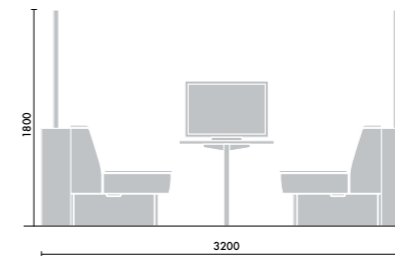

STEP 1 / タイプ

コンパクトタイプ
ストレート パネルなし コンセントなし

コンパクトタイプ
ストレート パネル付き コンセントなし

●コンパクトタイプのパネル高さはスタンダードタイプと異なります。

STEP 2 / サイズ

W1200×D615×H750(SH440) **126** ¥185,000
W1500×D615×H750(SH440) **156** ¥207,000
W1800×D615×H750(SH440) **186** ¥236,000

W1210×D650×H1200(SH440) **126** ¥236,000
W1510×D650×H1200(SH440) **156** ¥267,000
W1810×D650×H1200(SH440) **186** ¥298,000

STEP 3 / カラー

ファブリック
DAYS モダン

ファブリック
DAYS ナチュラル

ファブリック
DAYS シック

レザー
DAYS モダン

レザー
DAYS ナチュラル

レザー
DAYS シック

ソファベース連結金具 **XY-BWSJ10N** ¥5,800

※ソファ同士を横に連結する際は、ソファベース連結金具を取り付けてください。

コンパクトタイプ パネルなし コンセントなし

コンパクトタイプ パネル付き コンセントなし

省スペースで配置したい場合はコンパクトタイプをお選びください。

OPTION

クッション

W600×D150×H250 **XY-BWSCS□** ¥20,700
●□には色記号(GQ□□)が入ります。

●W1200には1個、W1500・1800には2個、W2100には3個取付可能です。 ●クッションはスタンダードタイプのみ取り付けられます。

ディスプレイ
アタッチメント

●取付可能天板厚23~33mm。天板裏面の奥行き70mm以上。
天板断面形状により取り付けできない場合があります。

●搭載可能ディスプレイ12~42インチ、12kgまで。
●ディスプレイ背面にある壁掛金具取付用アットが横方向に75mm、100mm、200mm、縦方向に75mm、100mm、200mmのいずれかのピッチであることを確認してください。
●天板の断面形状の部分のみ取付可能(形状の天板には取付不可)
●フラップタイプのテーブルには取付不可

BD-KAVA1E6A ¥33,400

ディスプレイアタッチメント用オプション
電源コンセント 2口タイプ

SDAH-ISEJ131NN ¥6,200

ラダースクリーン

ラダースクリーンを組み合わせることで、ホワイトボードやライトスタンド、植栽などを取り付けることができます。

ソファー連結タイプ
標準

W1200×D300×H1800(720) **XY-BLSS1218□** ¥178,000
W1500×D300×H1800(720) **XY-BLSS1518□** ¥184,000
W1800×D300×H1800(720) **XY-BLSS1818□** ¥190,000
W2100×D300×H1800(720) **XY-BLSS2118□** ¥201,000

●□には色記号(E6AMN0N4・SAAMN1N4・E6AMV3N4)が入ります。

※使用時には、必ずソファーに固定してください。
●ソファー連結金具があらかじめ付属しています。

プラントボックスのみ

W1200×D300×H720 **XY-BLSPX127□** ¥113,000
W1500×D300×H720 **XY-BLSPX157□** ¥118,000
W1800×D300×H720 **XY-BLSPX187□** ¥122,000
W2100×D300×H720 **XY-BLSPX217□** ¥127,000

●□には色記号(MN0NN, MN1NN, MV3NN)が入ります。

人工植物 + プラントボックス