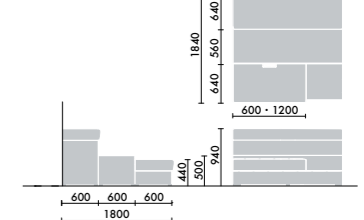

1段コンビ・3段ソファー-L