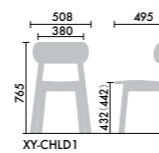

¥56,600  
T45

¥68,100  
T65

STEP 2 / カラー      ビーチ・塗装

STEP 3 / 座パッド      なし  
+ ¥0

あり  
+ ¥10,900

スタンダードチェア

XY-CHLD1

ラウンジチェア