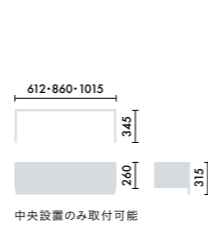

卓上パネル

- **シェルフ** ■天板・棚板…表面材：メラミン化粧板、エッジ：ABS ■支柱・ベース…表面材：メラミン化粧板 ■L型パネル…表面材：ビニールクロス ●アジャスター付 (調整幅0～15mm)
- **ベンチタイプ** ■座面…張り地：布張り地、クッション：ウレタンフォーム ■天板…表面材：メラミン化粧板、エッジ：ABS ■ベース…表面材：メラミン化粧板 ●アジャスター付 (調整幅0～15mm) ※単体で使用することはできません。必ずシェルフと連結して使用してください。
- **ディスプレイタイプ** ■天板・棚板…表面材：メラミン化粧板、エッジ：ABS ■ベース…表面材：メラミン化粧板 ■L型パネル…表面材：ビニールクロス ■ディスプレイボックス…外面：メラミン化粧板、内側：ウレタン塗装、掲示板：布張り地 ●アジャスター付 (調整幅0～15mm) ※単体で使用することはできません。必ずシェルフタイプまたは、コーナータイプと連結して使用してください。※取付可能なディスプレイは右のとおりです。
- **ハイテーブルタイプ・テーブルタイプ・キッチンタイプ・ソファータイプ** ■アッパーボード・側板・天板・幕板…表面材：メラミン化粧板、エッジ：ABS ■座面 (ソファータイプのみ) …張り地：布張り地、クッション：ウレタンフォーム
- **オプション** ■LED照明・LED電源ユニット…消費電力：8W (W900用)、11W (W1200用)、14W (W1500用)

【ご注意】 家具の転倒や、重大な事故につながる恐れがあるため、下記事項を守って設置してください。
○必ず複数台を連結し、単体では使用しないでください。(ロータイプは除く)。○ハイタイプについては、全て床固定を行って設置してください。○ハイタイプD450は必ず壁面に沿ってレリアウトし、全て壁固定および床固定を行ってください。○ディスプレイタイプは、必ず左右にシェルフタイプを連結して設置してください。○壁固定は、壁内にLGSなどの芯材が入っていることを確認し、芯材に対してしっかりと固定してください。○設置は必ず床面との水平を保ってください。○棚板1枚あたり耐荷重(等分布)/376N (約40kg)

取付可能なディスプレイについて

ディスプレイタイプ W1500
サイズ:60インチまで 質量:40kgまで
横幅:W650mm～W1350mm 高さ:H510mm～H900mm

ディスプレイタイプ W1200
サイズ:50インチまで 質量:40kgまで
横幅:W650mm～W1050mm 高さ:H510mm～H900mm

ディスプレイ背面 取付け穴位置
横方向:100mm・200mm・300mm・400mm