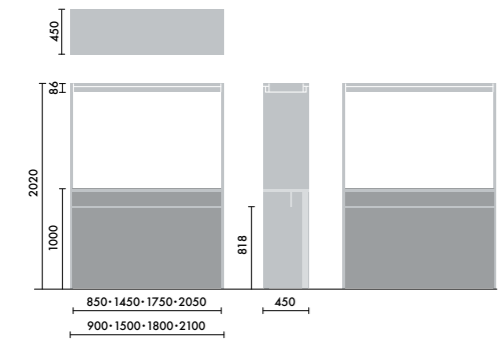

キッチンタイプ

片面(中央・壁面設置)