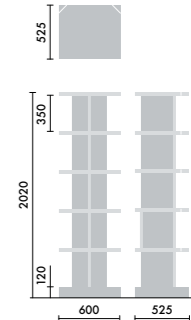

ローシェルフタイプ

ベンチタイプ

ハイシェルフ
W900

W1200・1500

ソファータイプ

両面(中央設置)

片面(中央・壁面設置)

ディスプレイタイプ

D600

D450

ゲートタイプ

コーナータイプ 2WAY

中央設置

中央・壁面設置

壁面設置

コーナータイプ 3WAY

中央設置

中央・壁面設置

ハイテーブルタイプ

片面(中央・壁面設置)

テーブルタイプ

片面(中央・壁面設置)

ホワイトボード

設置例

キッチンタイプ

片面(中央・壁面設置)

片面(中央設置) 卓上パネル設置例

卓上パネル

- **シェルフ** ■天板・棚板…表面材：メラミン化粧板、エッジ：ABS ■支柱・ベース…表面材：メラミン化粧板 ■L型パネル…表面材：ビニールクロス ●アジャスター付 (調整幅0～15mm)
- **ベンチタイプ** ■座面…張り地：布張り地、クッション：ウレタンフォーム ■天板…表面材：メラミン化粧板、エッジ：ABS ■ベース…表面材：メラミン化粧板 ●アジャスター付 (調整幅0～15mm) ※単体で使用することはできません。必ずシェルフと連結して使用してください。
- **ディスプレイタイプ** ■天板・棚板…表面材：メラミン化粧板、エッジ：ABS ■ベース…表面材：メラミン化粧板 ■L型パネル…表面材：ビニールクロス ■ディスプレイボックス…外面：メラミン化粧板、内側：ウレタン塗装、掲示板：布張り地 ●アジャスター付 (調整幅0～15mm) ※単体で使用することはできません。必ずシェルフタイプまたは、コーナータイプと連結して使用してください。※取付可能なディスプレイは右のとおりです。
- **ハイテーブルタイプ・テーブルタイプ・キッチンタイプ・ソファータイプ** ■アッパーボード・側板・天板・幕板…表面材：メラミン化粧板、エッジ：ABS ■座面 (ソファータイプのみ) …張り地：布張り地、クッション：ウレタンフォーム
- **オプション** ■LED照明・LED電源ユニット…消費電力：8W (W900用)、11W (W1200用)、14W (W1500用)

【ご注意】 家具の転倒や、重大な事故につながる恐れがあるため、下記事項を守って設置してください。
○必ず複数台を連結し、単体では使用しないでください。(ロータイプは除く)。○ハイタイプについては、全て床固定を行って設置してください。○ハイタイプD450は必ず壁面に沿ってレリアウトし、全て壁固定および床固定を行ってください。○ディスプレイタイプは、必ず左右にシェルフタイプを連結して設置してください。○壁固定は、壁内にLGSなどの芯材が入っていることを確認し、芯材に対してしっかりと固定してください。○設置は必ず床面との水平を保ってください。○棚板1枚あたり耐荷重(等分布)/376N (約40kg)

取付可能なディスプレイについて

ディスプレイタイプ W1500
サイズ:60インチまで 質量:40kgまで
横幅:W650mm～W1350mm 高さ:H510mm～H900mm

ディスプレイタイプ W1200
サイズ:50インチまで 質量:40kgまで
横幅:W650mm～W1050mm 高さ:H510mm～H900mm

ディスプレイ背面 取付け穴位置
横方向:100mm・200mm・300mm・400mm