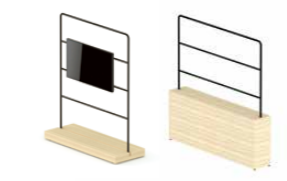

W978xD500xH1800	98	¥79,900

STEP 3 / カラー
(フレーム)

STEP 1 / タイプ

ソファー連結タイプ
プラントボックスのみ

人工植物 + プラントボックス

ハイカウンター連結タイプ
プラントボックスのみ

人工植物 + プラントボックス

STEP 2 / サイズ

W1200xD300xH720	127	¥113,000
W1500xD300xH720	157	¥118,000
W1800xD300xH720	187	¥122,000
W2100xD300xH720	217	¥127,000

●品番の末尾にNNを付けてください。

W1200タイプ	127	¥182,000
W1500タイプ	157	¥205,000
W1800タイプ	187	¥227,000
W2100タイプ	217	¥250,000

●ソファー連結金具が予め付属しています。

W1500xD300xH1010	1510	¥144,000
W1800xD300xH1010	1810	¥149,000

●品番の末尾にNを付けてください。

●ハイカウンター連結金具が予め付属しています。

STEP 3 / カラー

STEP 1 / タイプ

ディスプレイタイプ
中央設置

壁面設置

ソファー連結タイプ
標準

ハイカウンター連結タイプ
標準

STEP 2 / サイズ

W1500xD538xH1800	1518	¥197,000

●品番の末尾にNを付けてください。
●ディスプレイは商品に含まれません。

W1500xD418xH1800	1518	¥205,000
W1500xD418xH2400	1524	¥232,000

●品番の末尾にNを付けてください。
●ディスプレイは商品に含まれません。

W1200xD300xH1800(720)	1218	¥178,000
W1500xD300xH1800(720)	1518	¥184,000
W1800xD300xH1800(720)	1818	¥190,000
W2100xD300xH1800(720)	2118	¥201,000

●品番の末尾にN4を付けてください。
●ソファー連結金具が予め付属しています。

W1500xD300xH1800(1010)	1518	¥201,000
W1800xD300xH1800(1010)	1818	¥207,000

●品番の末尾にN3を付けてください。
●ハイカウンター連結金具が予め付属しています。
●使用時には、必ずハイカウンターに固定してください。

STEP 3 / カラー

ディスプレイタイプ
中央設置 壁面設置

ソファー連結タイプ
ハイカウンター連結タイプ
標準

DAYS モダン
ディスプレイタイプ ソファー連結タイプ

フレーム ● E6A
ブラック
● MNO
ホワイトナチュラル
木部 ● MN1
グレインドナチュラル

DAYS ナチュラル
ディスプレイタイプ ソファー連結タイプ