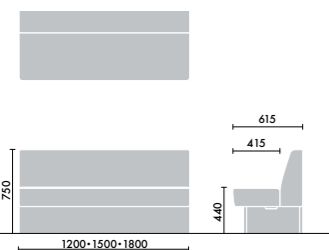

ソファベース連結金具 **XY-BWSJ10N** ¥5,800

※ソファ同士を横に連結する際は、ソファベース連結金具を取り付けてください。

コンパクトタイプ パネルなし コンセントなし