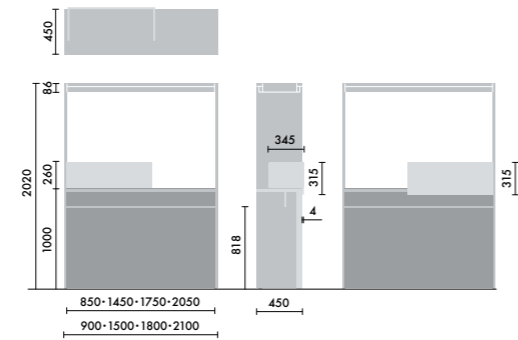

片面(中央設置) 卓上パネル設置例

卓上パネル

- **シェルフ** ■天板・棚板…表面材：メラミン化粧板、エッジ：ABS ■支柱・ベース…表面材：メラミン化粧板 ■L型パネル…表面材：ビニールクロス ●アジャスター付 (調整幅0～15mm)
- **ベンチタイプ** ■座面…張り地：布張り地、クッション：ウレタンフォーム ■天板…表面材：メラミン化粧板、エッジ：ABS ■ベース…表面材：メラミン化粧板 ●アジャスター付 (調整幅0～15mm) ※単体で使用することはできません。必ずシェルフと連結して使用してください。
- **ディスプレイタイプ** ■天板・棚板…表面材：メラミン化粧板、エッジ：ABS ■ベース…表面材：メラミン化粧板 ■L型パネル…表面材：ビニールクロス ■ディスプレイボックス…外面：メラミン化粧板、内側：ウレタン塗装、掲示板：布張り地 ●アジャスター付 (調整幅0～15mm) ※単体で使用することはできません。必ずシェルフタイプまたは、コーナータイプと連結して使用してください。※取付可能なディスプレイは右のとおりです。
- **ハイテーブルタイプ・テーブルタイプ・キッチンタイプ・ソファータイプ** ■アッパーボード・側板・天板・幕板…表面材：メラミン化粧板、エッジ：ABS ■座面 (ソファータイプのみ) …張り地：布張り地、クッション：ウレタンフォーム
- **オプション** ■LED照明・LED電源ユニット…消費電力：8W (W900用)、11W (W1200用)、14W (W1500用)

【ご注意】 家具の転倒や、重大な事故につながる恐れがあるため、下記事項を守って設置してください。
○必ず複数台を連結し、単体では使用しないでください。(ロータイプは除く)。○ハイタイプについては、全て床固定を行って設置してください。○ハイタイプD450は必ず壁面に沿ってレリアウトし、全て壁固定および床固定を行ってください。○ディスプレイタイプは、必ず左右にシェルフタイプを連結して設置してください。○壁固定は、壁内にLGSなどの芯材が入っていることを確認し、芯材に対してしっかりと固定してください。○設置は必ず床面との水平を保ってください。○棚板1枚あたり耐荷重(等分布)/376N (約40kg)

取付可能なディスプレイについて

ディスプレイタイプ W1500
サイズ:60インチまで 質量:40kgまで
横幅:W650mm～W1350mm 高さ:H510mm～H900mm

ディスプレイタイプ W1200
サイズ:50インチまで 質量:40kgまで
横幅:W650mm～W1050mm 高さ:H510mm～H900mm

ディスプレイ背面 取付け穴位置
横方向:100mm・200mm・300mm・400mm