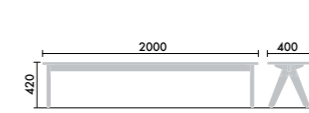

XY-CWT 204
●ベンチは1台に4人まで座ることが可能です。

ウッドサイド

■背・座…ビーチ成型合板、ウレタン塗装 ■脚…ビーチ材、ウレタン塗装 ■座パッド…布張り地(アクリル、ウール) ■足かけ…スチール・粉体塗装

ウッドチルトベンチ

■座面…表面材:メラミン化粧板、エッジ:樹脂押出材(ABS)、芯材:パーティクルボード ■脚…ビーチ材、ウレタン塗装 ■フレーム…スチール、粉体塗装 ■アジャスター…樹脂成形品(ポリエチレン)

※天然木を使用しているため商品の材料の特性上、個体による木目・色合いに差異があります。あらかじめご了承ください。