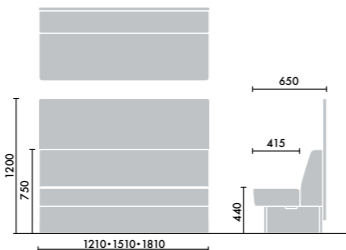

コンパクトタイプ パネル付き コンセントなし