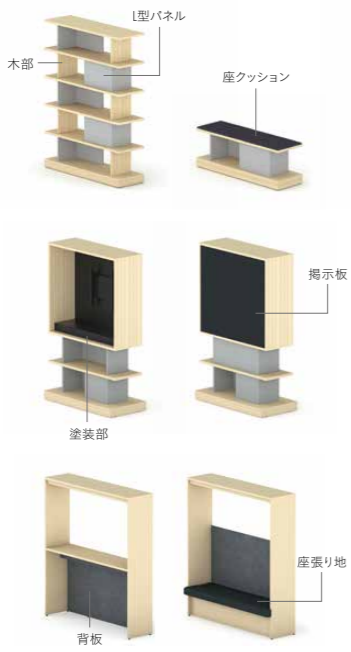

DAYSモダン

DAYS ナチュラル

DAYSシック

STEP 3 / カラー

MNO

木部	L型パネル	塗装部
ホワイトナチュラル MNO	スカイグレー	ブラック
掲示板	座張り地	背板
ブラック K4B6	チャコールグレー K9B5	モルタルミドルグレー MUC

MN1

木部	L型パネル	塗装部
グレインドナチュラル MN1	スカイグレー	ホワイト
掲示板	座張り地	背板
ペールベージュ K401	スカイグレー K9C2	モルタルライトグレー MTC

MV3

木部	L型パネル	塗装部
アンバーブラウン MV3	スカイグレー	ブラック
掲示板	座張り地	背板
ブラック K4B6	スレートグレー K9C4	モルタルミドルグレー MUC

OPTION

オプション対応表

	ローシェルフ タイプ	ベンチタイプ	ディスプレイ タイプ	ハイシェルフ タイプ	コーナー タイプ	ゲートタイプ	ハイテーブル タイプ	テーブル タイプ	キッチン タイプ	ソファタイプ
LED照明	—	—	●	●	—	●	●	●	●	●
LED電源ユニット	—	—	—	●	—	—	—	—	—	—
ホワイトボード	●	—	—	●	—	—	—	—	—	—
電源コンセント(3口) シェルフセット	●	—	—	●	—	—	—	—	—	—
電源コンセント(3口) テーブルセット	—	—	—	—	—	—	●	●	●	—

OPTION

シェルフ上部に設置できるLED間接照明は、空間全体を効果的に演出できます。

LED照明 (光源:電球色)	W 900用	XY-BWSL9	¥51,000
	W1200用	XY-BWSL12NN	¥54,400
	W1500用	XY-BWSL15	¥60,600

※W1800とW2100への取り付けについてはお問い合わせください。

LED電源ユニット	D450・600用	XY-BWSLC45NN	¥30,200

LED照明・LED電源ユニット 設置例

(例) 直線5連の場合 / LED照明×5・LED電源ユニット×2

▲電源スイッチ位置

(例) L型2連×2連の場合 / LED照明×4・LED電源ユニット×2

●直線3連以下に対して1個必要です。
左端シェルフの上から3段目に設置されます。