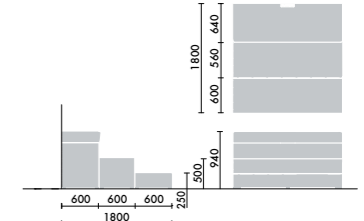

1段ステップ・3段ソファー