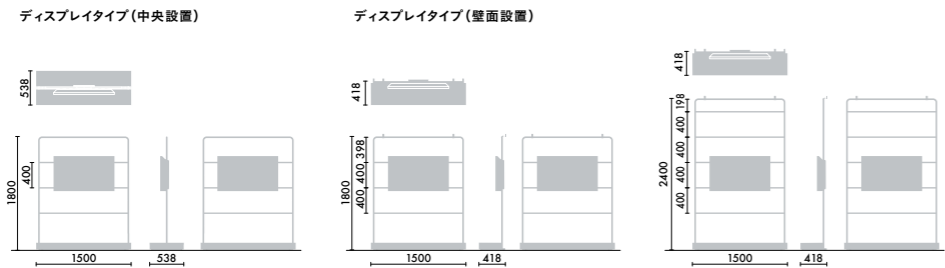

ホワイトボード (mobi-bo)

■スクリーン…本体:丸パイプ・粉体塗装(シボ)、アジャスター:PE・ABS ■コートハンガー…本体:丸パイプ・粉体塗装(シボ)、センターバー:丸パイプ・粉体塗装、アジャスター:PE・ABS ■ディスプレイタイプ…本体:スチール・粉体塗装(シボ)(取付条件)搭載可能ディスプレイ12~43インチ、12kgまで ■プラントボックス…本体:ポリ合板、エッジ:ABS、アジャスター:PA ■ソファー連結タイプ…本体:ポリ合板、エッジ:ABS、アジャスター:PA、フレーム:丸パイプ・粉体塗装(シボ) ■ハイカウンター連結タイプ…本体:ポリ合板、エッジ:ABS、アジャスター:PA、フレーム:丸パイプ・粉体塗装(シボ) 【ご注意】・壁面タイプは、付属の壁面固定金具を使用して必ず壁に固定してください。・耐荷重(下記の数値)を超えて、ものをのせないでください。転倒や破損によるけがの原因になります。 全面に均等にのせた場合の耐荷重 ○本体…センターバー:49N[約5kg] ・ソファー連結タイプは必ずソファーに固定してください。・ハイカウンター連結タイプは必ずハイカウンターに固定してください。

オプション ■配線ボックス…本体:メラミン化粧板、エッジ:ABS ■ホワイトボード…本体:不織布、フック:スチール・粉体塗装(シボ)、板面:スチール・塗装 ■ピンナップボード…本体:不織布、フック:スチール・粉体塗装(シボ) ■ブックスタンド…本体:不織布、フック:スチール・粉体塗装(シボ) ■ライトスタンド…本体:スチール・粉体塗装(シボ)、シェード:不織布 ■S字フック…スチール・粉体塗装(シボ) ■コーナータイプ用配線カバー…スチール、粉体塗装(シボ) ■モビーボ…板面:スチール塗装、フレーム:丸パイプ焼付塗装、キャスター:φ150固定キャスター(ナイロン・ウレタン)φ40自在キャスター ■ツールボックス…本体:PP、バー:タモ材

【ご注意】・耐荷重(下記の数値)を超えて、ものをのせないでください。転倒や破損によるけがの原因になります。 全面に均等にのせた場合の耐荷重 ○オプション…コートハンガー:175N[約18kg] ブックスタンド:27.9N[約3kg] (1ポケット:9.8N[約1kg]) 配線ボックス:147N[約15kg] S字フック:49N[約5kg] ツールボックス:19.5N[約2kg]

取付可能なディスプレイについて

サイズ:12~43インチ 質量:12kgまで

ディスプレイ背面 取り付け穴位置

※ディスプレイ取り付けバー(2本)には他のオプションは取り付けできません。