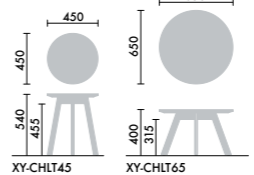

XY-CHLT45

XY-CHLT65

スタンダードチェア・ラウンジチェア
■背・座…ビーチ成型合板、ウレタン塗装 ■脚…ビーチ材、ウレタン
塗装 ■座パッド…布張地(アクリル、ウール)

ラウンジテーブル
■天板…ビーチ材、ウレタン塗装 ■脚…ビーチ材、
ウレタン塗装 ■アジャスター…樹脂成型品(ナイロン)

※天然木を使用しているため商品の材料の特性上、個体による木目・色合いに差異があります。あらかじめご了承ください。