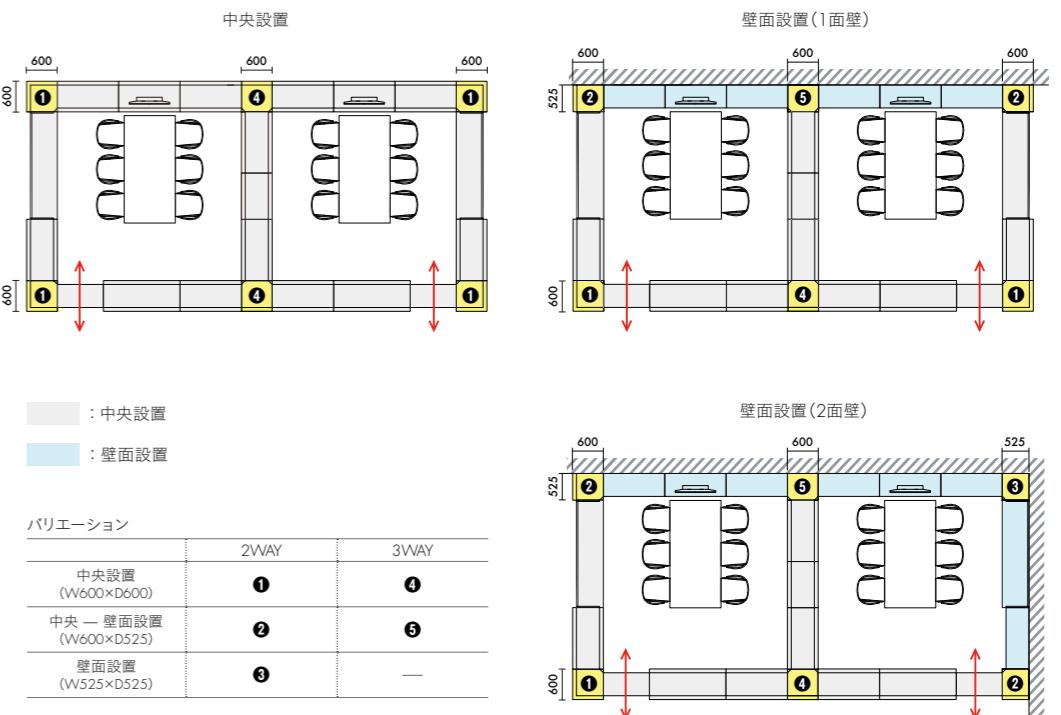

●品番の末尾にNを付けてください。

STEP 1 / タイプ

ソファータタイプ
両面(中央設置)

B
タイプ
連結 床
固定

片面(中央・壁面設置)

B
タイプ
連結 床
固定

STEP 2 / サイズ

W 900xD600xH2020 **096** ¥403,000
W1500xD600xH2020 **156** ¥442,000
W1800xD600xH2020 **186** ¥482,000
W2100xD600xH2020 **216** ¥525,000

●品番の末尾にNを付けてください。
※必ず床固定してください。床固定金具は1台につき1個必要です。

W 900xD525xH2020 **095** ¥450,000
W1500xD525xH2020 **155** ¥505,000
W1800xD525xH2020 **185** ¥537,000
W2100xD525xH2020 **215** ¥585,000

●品番の末尾にNを付けてください。
※必ず床固定してください。床固定金具は1台につき1個必要です。

設置方法・金具

ハイテーブルタイプ・テーブルタイプ・
キッチンタイプ・ソファータタイプ 共通

※必ず左右に壁または、ハイシェルフタイプ、コーナータイプを連結して設置してください。
※ただし、壁またはハイシェルフタイプ、コーナータイプの間に、W900は4台まで、
W1500-1800-2100では2台まで、ハイテーブルタイプ・テーブルタイプ・キッチンタイプ・
ソファータタイプ同士を連結して挟むことができます。(右図面の黄色部分)それ以上の連結はできません。
※壁付けで設置する際は、壁固定金具Bが必要です。

連結金具	連結金具 A-B XY-BWSCSB	¥10,100	床固定金具 XY-BWFCN	¥5,800
	連結金具 B-B XY-BWSCBB	¥20,200	壁固定金具 B XY-BWSCBW	¥4,700

※隣り合うタイプによって連結金具が異なります。詳しくはP.58をごらんください。

STEP 1 / タイプ

コーナータイプ
2WAY

A
タイプ
連結

3WAY

A
タイプ
連結

STEP 2 / サイズ

- ①中央設置
  W600xD600xH2020 J ¥383,000
- ②中央一壁面設置
  W600xD525xH2020 JW ¥408,000
- ③壁面設置
  W525xD525xH2020 WW ¥383,000

※②は設置する際に左右で設置方法が
異なります。ご注意ください。

●品番の末尾にNを付けてください。

- ①中央設置
  W600xD600xH2020 J ¥383,000
- ②中央一壁面設置
  W600xD525xH2020 JW ¥383,000

●品番の末尾にNを付けてください。

注意事項

※コーナータイプで終わることはできません。
※コーナータイプに2つ以上のゲートは設置できません。

設置方法・金具

■ : 中央設置
■ : 壁面設置

バリエーション

	2WAY	3WAY
中央設置 (W600xD600)	①	④
中央一壁面設置 (W600xD525)	②	⑤
壁面設置 (W525xD525)	③	—

連結金具	連結金具 A-A XY-BWSC10N	¥10,100
	連結金具 A-B XY-BWSCSB	¥10,100

※隣り合うタイプによって連結金具が異なります。詳しくはP.58をごらんください。