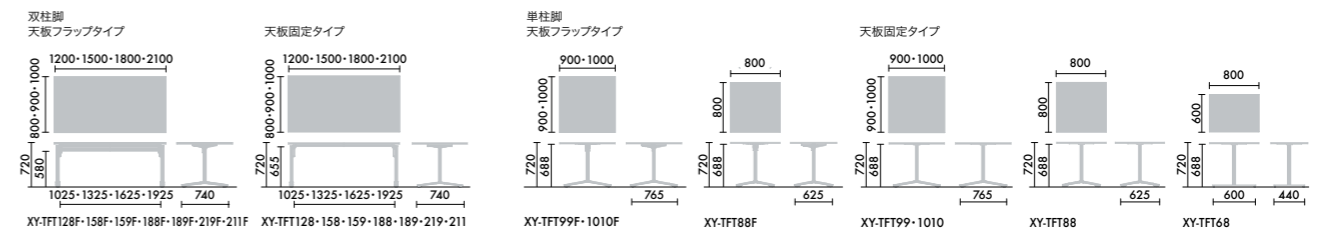

■双柱脚タイプ 奥行き D=740+135(n-1) 幅 W=天板幅+65(n-1) (但し6台ごとに元に戻すことが可能) 高さ D800タイプ H=1140 D900タイプ H=1190 D1000タイプ H=1240

■単柱脚タイプ (D900-1000) 奥行き D=765+350(n-1) 幅 W=天板幅+200(n-1) 高さ D900タイプ H=1150 D1000タイプ H=1195

■単柱脚タイプ (D800) 奥行き D=625+310(n-1) 幅 W=天板幅+200(n-1) 高さ D800タイプ H=1105