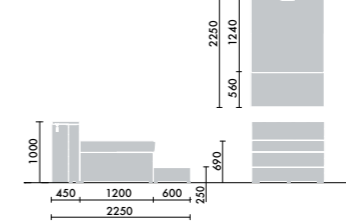

カウチ
背面カウンター