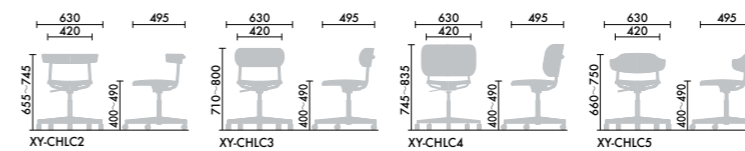

XY-CHL STEP 1 / STEP 2 / STEP 3

STEP 1 / ベース形状

	背あり(細)	背あり(中)	背あり(大)	背あり(変形)
昇降脚				
	¥57,500	¥57,500	¥68,400	¥57,500
	C2	C3	C4	C5

STEP 2 / カラー

(フレーム仕上げ・座素材)

フレーム(塗装)	E6A ブラック	2KA スモーキーミント
座(クロス)	K9B5 チャコールグレー	K9C2 スカイグレー
	E6A ブラック	2KA スモーキーミント

STEP 3 / 背カラー

背(塗装)	W70-V ホワイトアッシュ	W73-V ミディアムアッシュ	W2G-V グレインドグレー	W2W-V グレインドホワイト	W2B-V グレインドブラック