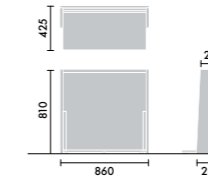

ストックワゴン

オープンワゴン木製棚板タイプ ■本体…ポリ合板 ■棚板…ポリ合板 ■キャスター…ナイロンφ39
オープンワゴンスチール棚板タイプ ■本体…ポリ合板 ■棚板…金属 ■キャスター…ナイロンφ39
クローズワゴン ■本体…ポリ合板 ■天板…メラミン化粧板 ■棚板…ポリ合板 ■キャスター…ナイロンφ39
ダストワゴン ■本体…ポリ合板 ■天板…メラミン化粧板 ■ゴミ箱…ポリプロピレン(容量30ℓ) ■ポリタンク…ポリエチレン(容量10ℓ)
ストックワゴン ■本体…ポリ合板 ■ベース…メラミン化粧板 ■キャスター…ゴムφ40