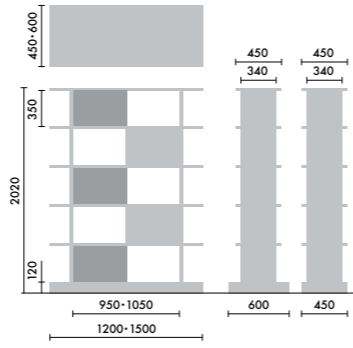

W1200・1500