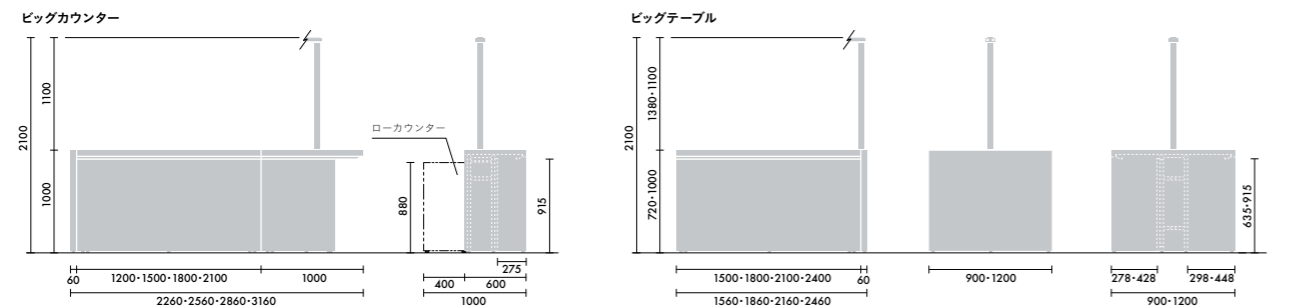

ビッグカウンター ■天板…表面材:メラミン化粧板、エッジ:突板ポリウレタン塗装着色仕上げ、芯材:LVL合板 ■幕板…表面材:ポリ合板・プリントMDF、エッジ:ABS、芯材:LVL ■背パネル…表面材:プリント合板、エッジ:ABS、芯材:LVL ■エンドパネル…表面材:ポリ合板、エッジ:突板ポリウレタン塗装着色仕上げ(両側面)・メラミン化粧板(上下面) ■配線ビーム…スチール、粉体塗装(ホワイト、ブラック)

ビッグテーブル ■天板…表面材:メラミン化粧板、エッジ:突板ポリウレタン塗装着色仕上げ、芯材:LVL ■幕板…表面材:ポリ合板・プリントMDF、エッジ:ABS、芯材:LVL ■背パネル…表面材:プリント合板、エッジ:ABS、芯材:LVL ■エンドパネル…表面材:ポリ合板、エッジ:突板ポリウレタン塗装着色仕上げ(両側面)・メラミン化粧板(上下面) ■配線ビーム…スチール、粉体塗装(ホワイト、ブラック)