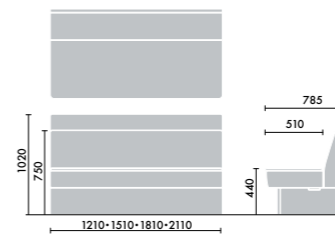

STEP 1 / タイプ

スタンダードタイプ
ストレート パネルなし コンセントなし

スタンダードタイプ
ストレート パネルなし コンセント付き

スタンダードタイプ
コーナー パネルなし

STEP 2 / サイズ

W1200×D750×H750(SH440) **12** ¥194,000
W1500×D750×H750(SH440) **15** ¥220,000
W1800×D750×H750(SH440) **18** ¥248,000
W2100×D750×H750(SH440) **21** ¥269,000

W1200×D750×H750(SH440) **12** ¥223,000
W1500×D750×H750(SH440) **15** ¥246,000
W1800×D750×H750(SH440) **18** ¥277,000
W2100×D750×H750(SH440) **121** ¥297,000
W2100×D750×H750(SH440) **221** ¥326,000

●21…コンセント1個 221…コンセント2個

W865×D865×H750(SH440) ¥237,000

STEP 1 / タイプ

スタンダードタイプ
ストレート パネル付き コンセントなし

スタンダードタイプ
ストレート パネル付き コンセント付き

スタンダードタイプ
コーナー パネル付き

STEP 2 / サイズ

W1210×D785×H1020(SH440) **12** ¥236,000
W1510×D785×H1020(SH440) **15** ¥267,000
W1810×D785×H1020(SH440) **18** ¥298,000
W2110×D785×H1020(SH440) **21** ¥328,000

W1210×D785×H1020(SH440) **12** ¥264,000
W1510×D785×H1020(SH440) **15** ¥295,000
W1810×D785×H1020(SH440) **18** ¥327,000
W2110×D785×H1020(SH440) **121** ¥356,000
W2110×D785×H1020(SH440) **221** ¥385,000

●21…コンセント1個 221…コンセント2個

W905×D905×H1020(SH440) ¥284,000

STEP 3 / カラー

ファブリック
DAYS モダン

本体張り地 木部
チャコールグレー K9B5 ホワイトナチュラル MNO

コンセント
スモークベージュ GQ0M

ファブリック
DAYS ナチュラル

本体張り地 木部
スカイグレー K9C2 グレインナチュラル MN1

コンセント
スモークベージュ GQ0M

ファブリック
DAYS シック

本体張り地 木部
スレートグレー K9C4 アンバーブラウン MW3

コンセント
スモークベージュ GQ0M

レザー
DAYS

本体張り地 木部
グレイッシュブラウン VYOU ホワイトナチュラル MNO

レザー
DAYS ナチュラル

本体張り地 木部
サンドグレー VYEE グレインナチュラル MN1

レザー
DAYS シック

本体張り地 木部
サンドグレー VYEE アンバーブラウン MW3

●ソファ本体がレザーの場合も、コンセントとクッションはファブリックとなります。

ソファベース連結金具 XY-BWSJ10N ¥5,800

※ソファ同士を横に連結する際は、ソファベース連結金具を取り付けてください。

ソファ一体型のクッションは、位置をずらすことなく、姿勢に合わせて自由な角度調整が可能です。また、ソファ座面の前後やクッションの上下で硬さの異なるウレタンを採用しており、作業時の適切な姿勢をサポートします。

●オプション商品