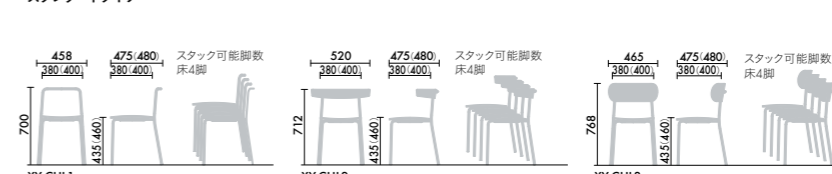

## STEP 4 / 座素材

座クロス  
タイプ  
+ ¥3,700

背ヌード  
座クロスタイプ  
+ ¥3,700

●背座それぞれ組み合わせ可能

ハイトタイプ

スタンダードタイプ

●( )内はクロス仕様の寸法です。

■背・座…ビーチ成型合板(W2W, W2B)、アッシュ突板、合板(W70, W2G, W73)、ウレタン塗装■脚…Φ19.1スチール丸パイプ、粉体塗装(SAA, E4A, E6A, MJA, 2KA, 6NA)■張り地…布張地(アクリル、ウール)  
 ●スタック可能脚数は、ベース形状によって異なります。詳細は左記をごらんください。  
 ●チェアポーターはCP20Nをお使いください。  
 XY-CHL3□□:7脚  
 XY-CHL2-4-5□□□:4脚  
 XY-CHL2-3-4-5□□□□:4脚