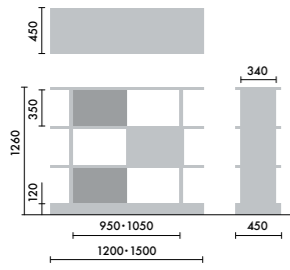

ローシェルフタイプ

ベンチタイプ

ハイシェルフ
W900

W1200・1500

ソファータイプ

両面(中央設置)

片面(中央・壁面設置)

ディスプレイタイプ

D600

D450

ゲートタイプ

コーナータイプ 2WAY

中央設置

中央・壁面設置

壁面設置

コーナータイプ 3WAY

中央設置

中央・壁面設置

ハイテーブルタイプ

片面(中央・壁面設置)

テーブルタイプ

片面(中央・壁面設置)

ホワイトボード

設置例

キッチンタイプ

片面(中央・壁面設置)

片面(中央設置) 卓上パネル設置例

卓上パネル

- **シェルフ** ■天板・棚板…表面材：メラミン化粧板、エッジ：ABS ■支柱・ベース…表面材：メラミン化粧板 ■L型パネル…表面材：ビニールクロス ●アジャスター付 (調整幅0～15mm)
- **ベンチタイプ** ■座面…張り地：布張り地、クッション：ウレタンフォーム ■天板…表面材：メラミン化粧板、エッジ：ABS ■ベース…表面材：メラミン化粧板 ●アジャスター付 (調整幅0～15mm) ※単体で使用することはできません。必ずシェルフと連結して使用してください。
- **ディスプレイタイプ** ■天板・棚板…表面材：メラミン化粧板、エッジ：ABS ■ベース…表面材：メラミン化粧板 ■L型パネル…表面材：ビニールクロス ■ディスプレイボックス…外面：メラミン化粧板、内側：ウレタン塗装、掲示板：布張り地 ●アジャスター付 (調整幅0～15mm) ※単体で使用することはできません。必ずシェルフタイプまたは、コーナータイプと連結して使用してください。※取付可能なディスプレイは右のとおりです。
- **ハイテーブルタイプ・テーブルタイプ・キッチンタイプ・ソファータイプ** ■アッパーボード・側板・天板・幕板…表面材：メラミン化粧板、エッジ：ABS ■座面 (ソファータイプのみ) …張り地：布張り地、クッション：ウレタンフォーム
- **オプション** ■LED照明・LED電源ユニット…消費電力：8W (W900用)、11W (W1200用)、14W (W1500用)

【ご注意】 家具の転倒や、重大な事故につながる恐れがあるため、下記事項を守って設置してください。
○必ず複数台を連結し、単体では使用しないでください。(ロータイプは除く)。○ハイタイプについては、全て床固定を行って設置してください。○ハイタイプD450は必ず壁面に沿ってレリアウトし、全て壁固定および床固定を行ってください。○ディスプレイタイプは、必ず左右にシェルフタイプを連結して設置してください。○壁固定は、壁内にLGSなどの芯材が入っていることを確認し、芯材に対してしっかりと固定してください。○設置は必ず床面との水平を保ってください。○棚板1枚あたり耐荷重(等分布)/376N (約40kg)

取付可能なディスプレイについて

ディスプレイタイプ W1500
サイズ:60インチまで 質量:40kgまで
横幅:W650mm～W1350mm 高さ:H510mm～H900mm

ディスプレイタイプ W1200
サイズ:50インチまで 質量:40kgまで
横幅:W650mm～W1050mm 高さ:H510mm～H900mm

ディスプレイ背面 取付け穴位置
横方向:100mm・200mm・300mm・400mm