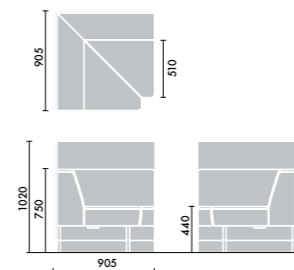

コーナータイプ パネル付き