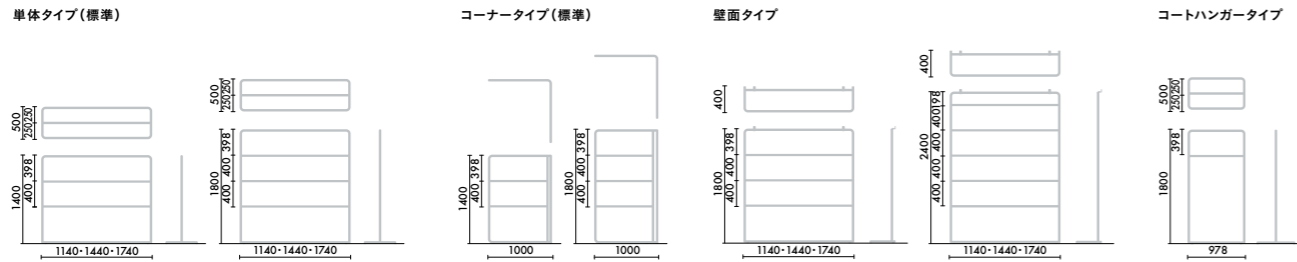

ホワイトボード (mobi-bo)

■スクリーン…本体:丸パイプ・粉体塗装(シボ)、アジャスター:PE・ABS ■コートハンガー…本体:丸パイプ・粉体塗装(シボ)、センターバー:丸パイプ・粉体塗装、アジャスター:PE・ABS ■ディスプレイタイプ…本体:スチール・粉体塗装(シボ)(取付条件)搭載可能ディスプレイ12~43インチ、12kgまで ■プラントボックス…本体:ポリ合板、エッジ:ABS、アジャスター:PA ■ソファー連結タイプ…本体:ポリ合板、エッジ:ABS、アジャスター:PA、フレーム:丸パイプ・粉体塗装(シボ) ■ハイカウンター連結タイプ…本体:ポリ合板、エッジ:ABS、アジャスター:PA、フレーム:丸パイプ・粉体塗装(シボ) 【ご注意】・壁面タイプは、付属の壁面固定金具を使用して必ず壁に固定してください。・耐荷重(下記の数値)を超えて、ものをのせないでください。転倒や破損によるけがの原因になります。 全面に均等にのせた場合の耐荷重 ○本体…センターバー:49N[約5kg] ・ソファー連結タイプは必ずソファーに固定してください。・ハイカウンター連結タイプは必ずハイカウンターに固定してください。

オプション ■配線ボックス…本体:メラミン化粧板、エッジ:ABS ■ホワイトボード…本体:不織布、フック:スチール・粉体塗装(シボ)、板面:スチール・塗装 ■ピンナップボード…本体:不織布、フック:スチール・粉体塗装(シボ) ■ブックスタンド…本体:不織布、フック:スチール・粉体塗装(シボ) ■ライトスタンド…本体:スチール・粉体塗装(シボ)、シェード:不織布 ■S字フック…スチール・粉体塗装(シボ) ■コーナータイプ用配線カバー…スチール、粉体塗装(シボ) ■モビーボ…板面:スチール塗装、フレーム:丸パイプ焼付塗装、キャスター:φ150固定キャスター(ナイロン・ウレタン)φ40自在キャスター ■ツールボックス…本体:PP、バー:タモ材

【ご注意】・耐荷重(下記の数値)を超えて、ものをのせないでください。転倒や破損によるけがの原因になります。 全面に均等にのせた場合の耐荷重 ○オプション…コートハンガー:175N[約18kg] ブックスタンド:27.9N[約3kg] (1ポケット:9.8N[約1kg]) 配線ボックス:147N[約15kg] S字フック:49N[約5kg] ツールボックス:19.5N[約2kg]

取付可能なディスプレイについて

サイズ:12~43インチ 質量:12kgまで

ディスプレイ背面 取り付け穴位置

※ディスプレイ取り付けバー(2本)には他のオプションは取り付けできません。