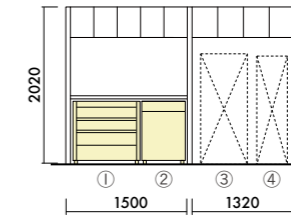

OPTION

キッチンユニットにパンチングパネルを取り付けることができます。パンチングパネルのオプションも取りそろえていますので、組み合わせて使用してください。

パンチングパネル
●直径5mmの穴が、上下左右25mmピッチで
あいています。
W450×D50×H768
XY-BTHP45MNB ¥37,300

パンチングパネル専用オプション

フックセット
株式会社八幡ねじ
フックセットは以下の商品で構成されています。
J型フック 5ヶ (耐荷重1kg)
P型フック 4ヶ (耐荷重2kg)
マガジン用フック 2ヶ (耐荷重1kg)
XYA-BTPF ¥4,500

ブラックボードセット
株式会社八幡ねじ
株式会社文化社
ブラックボードセットは以下の
商品で構成されています。
・ブラックボード用フック 5ヶ
・ブラックボード 1ヶ
・マーカー(ホワイト) 1ヶ
XYA-BTPB ¥9,800

棚セット
株式会社八幡ねじ
棚セットは以下の商品で構成されています。
・棚用フック 2ヶ
・棚板 1ヶ (耐荷重3kg)
XYA-BTPS ¥10,700

スポットライト
ビッグカウンターキャビネット用(電球別売)
ホワイト **XYA-BTHSLSAA** ¥27,800
ブラック **XYA-BTHSLE6A** ¥27,800
定格電圧:100V
適応電球:LED電球
60W相当、E17口金
ケーブル長:1.8m
※施工が必要のため、ユーザーによる着脱はできません。
※内部配線用オプション(XYH-BECB ¥1,450)が必要です。

LED電球(スポットライト推奨)
XYA-BTSLB6N ¥6,700
三菱電機株式会社
60W相当、E17口金、電球色、定格消費電力:7.6W

背面の組み合わせ設置例

背面パネルはW1500モジュールなので、他のシリーズと組み合わせて設置することが可能です。

設置例

キッチン・ストレージタイプ W3000

- ①: W860 オープンワゴン 木製棚板タイプ(XY-BBTCK90MNB)
- ②: W560 ダストワゴン 飲み残しタイプ(XY-BBTCSTN60MNB)
- ③: 冷蔵庫
- ④: ウォーターサーバー

キッチン・ストレージタイプ W4500

- ①: W1120 オープンワゴン スチール棚板タイプ(XY-BBTCKL120MNB)
- ②: W860 クローズワゴン(XY-BBTC90MNB)
- ③: W860 ダストワゴン 分別タイプ+飲み残しタイプ(XY-BBTCSTN90MNB)
- ④: 冷蔵庫
- ⑤: ウォーターサーバー

キッチン・ケーシングタイプ W6000

- ①: W1120 オープンワゴン スチール棚板タイプ(XY-BBTCKL120MNB)
- ②: W860 クローズワゴン(XY-BBTC90MNB)
- ③: W860 ダストワゴン 分別タイプ+飲み残しタイプ(XY-BBTCSTN90MNB)
- ④: W860 ストックワゴン(XY-BBTCB90MNB)
- ⑤: 自販機
- ⑥: ウォーターサーバー

キッチン・ケーシングタイプ W7500

- ①: W1120 オープンワゴン スチール棚板タイプ(XY-BBTCKL120MNB)
- ②: W1120 クローズワゴン(XY-BBTC120MNB)
- ③: W860 ダストワゴン 分別タイプ+飲み残しタイプ(XY-BBTCSTN90MNB)
- ④: W560 ダストワゴン 分別タイプ(XY-BBTCSTT60MNB)
- ⑤: 冷蔵庫
- ⑥: ウォーターサーバー
- ⑦: 複合機
- ⑧: シュレッダー

オープンワゴン 木製棚板タイプ

オープンワゴン スチール棚板タイプ

クローズワゴン

ダストワゴン 分別タイプ

ダストワゴン 飲み残しタイプ

ダストワゴン 分別タイプ+飲み残しタイプ

ストックワゴン