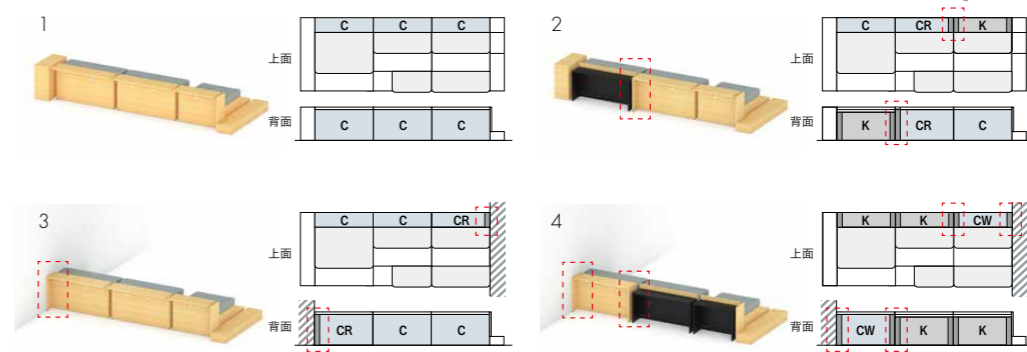

メインユニット
1段コンビ・3段ソファ

STEP 1 / タイプ

正面: CMBL, CMBR, CMBL, CMBR

キッチン: K

カウンター(直線): C, カウンター(Lパネル): CL, カウンター(Rパネル): CR, カウンター(両パネル): CW

STEP 2 / サイズ

W1200 12	¥602,000	W1200 12	¥637,000	W1200 12	¥655,000	W1200 12	¥650,000	W1200 12	¥665,000
W1800 18	¥720,000	W1800 18	¥761,000	W1800 18	¥780,000	W1800 18	¥774,000	W1800 18	¥790,000

メインユニット
1段ステップ・3段ソファ

STEP 1 / タイプ

正面: CMF, CMF

キッチン: K

カウンター(直線): C, カウンター(Lパネル): CL, カウンター(Rパネル): CR, カウンター(両パネル): CW

STEP 2 / サイズ

W1200 12	¥469,000	W1200 12	¥505,000	W1200 12	¥523,000	W1200 12	¥517,000	W1200 12	¥533,000
W1800 18	¥581,000	W1800 18	¥622,000	W1800 18	¥641,000	W1800 18	¥635,000	W1800 18	¥651,000

メインユニット
カウチ

STEP 1 / タイプ

正面: CMC, CMC

キッチン: K

カウンター(直線): C, カウンター(Lパネル): CL, カウンター(Rパネル): CR, カウンター(両パネル): CW

STEP 2 / サイズ

W1200 12	¥435,000	W1200 12	¥470,000	W1200 12	¥488,000	W1200 12	¥483,000	W1200 12	¥498,000

●カウチにサイドユニットを設置する場合はステップタイプのみになります。

サイドユニット

STEP 1 / タイプ

プラントボックス: CSPK (キッチン用), CSPC (カウンター用)

シェルフ: CSSK (キッチン用), CSSC (カウンター用)

ステップ: CSFK (キッチン用), CSFC (カウンター用)

STEP 2 / サイズ

L・R W450	¥291,000	L・R W450	¥229,000	L・R W450	¥183,000

●カウチのみに設置可能

背面カウンターの選び方

1. 1のように、両サイドが壁に接しない場合は、全て直線タイプを選んでください。
  2. 2のように、カウンターとキッチン連結時は、キッチン側にパネルのあるカウンターを選んでください。
  3. 3のように、カウンターを壁付けにする場合は、壁と接する側にパネルのあるカウンターを選んでください。
  4. 4のように、片側が壁に接し、もう片側がキッチンユニットと連結する場合は、両側にパネルのあるカウンターを選んでください。
2. ●キッチンユニットは、両側にパネルが必要です。

サイドユニット設置の注意事項

メインユニットの側面には必ずサイドユニットを併用してください。サイドユニットを設置しないと、転落の恐れがあります。