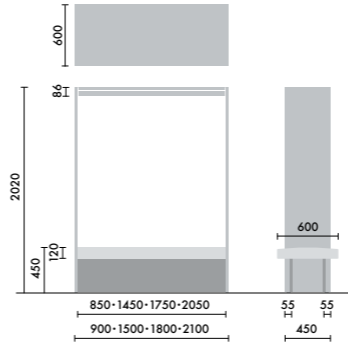

ソファータイプ

両面(中央設置)