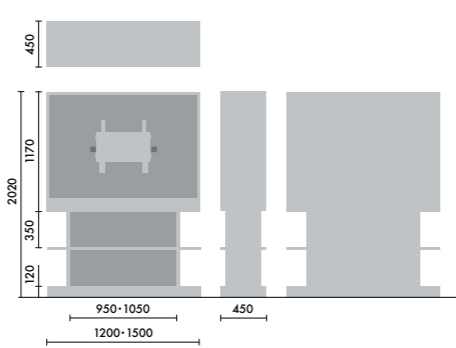

ローシェルフタイプ

ベンチタイプ

ハイシェルフ
W900

W1200・1500

ソファータイプ

両面(中央設置)

片面(中央・壁面設置)

ディスプレイタイプ

D600

D450

ゲートタイプ

コーナータイプ 2WAY

中央設置

中央・壁面設置

壁面設置

コーナータイプ 3WAY

中央設置

中央・壁面設置

ハイテーブルタイプ

片面(中央・壁面設置)

テーブルタイプ

片面(中央・壁面設置)

ホワイトボード

設置例

キッチンタイプ

片面(中央・壁面設置)

片面(中央設置) 卓上パネル設置例

卓上パネル

- **シェルフ** ■天板・棚板…表面材：メラミン化粧板、エッジ：ABS ■支柱・ベース…表面材：メラミン化粧板 ■L型パネル…表面材：ビニールクロス ●アジャスター付 (調整幅0～15mm)
- **ベンチタイプ** ■座面…張り地：布張り地、クッション：ウレタンフォーム ■天板…表面材：メラミン化粧板、エッジ：ABS ■ベース…表面材：メラミン化粧板 ●アジャスター付 (調整幅0～15mm) ※単体で使用することはできません。必ずシェルフと連結して使用してください。
- **ディスプレイタイプ** ■天板・棚板…表面材：メラミン化粧板、エッジ：ABS ■ベース…表面材：メラミン化粧板 ■L型パネル…表面材：ビニールクロス ■ディスプレイボックス…外面：メラミン化粧板、内側：ウレタン塗装、掲示板：布張り地 ●アジャスター付 (調整幅0～15mm) ※単体で使用することはできません。必ずシェルフタイプまたは、コーナータイプと連結して使用してください。※取付可能なディスプレイは右のとおりです。
- **ハイテーブルタイプ・テーブルタイプ・キッチンタイプ・ソファータイプ** ■アッパーボード・側板・天板・幕板…表面材：メラミン化粧板、エッジ：ABS ■座面 (ソファータイプのみ) …張り地：布張り地、クッション：ウレタンフォーム
- **オプション** ■LED照明・LED電源ユニット…消費電力：8W (W900用)、11W (W1200用)、14W (W1500用)

【ご注意】 家具の転倒や、重大な事故につながる恐れがあるため、下記事項を守って設置してください。
○必ず複数台を連結し、単体では使用しないでください。(ロータイプは除く)。○ハイタイプについては、全て床固定を行って設置してください。○ハイタイプD450は必ず壁面に沿ってレリアウトし、全て壁固定および床固定を行ってください。○ディスプレイタイプは、必ず左右にシェルフタイプを連結して設置してください。○壁固定は、壁内にLGSなどの芯材が入っていることを確認し、芯材に対してしっかりと固定してください。○設置は必ず床面との水平を保ってください。○棚板1枚あたり耐荷重(等分布)/376N (約40kg)

取付可能なディスプレイについて

ディスプレイタイプ W1500
サイズ:60インチまで 質量:40kgまで
横幅:W650mm～W1350mm 高さ:H510mm～H900mm

ディスプレイタイプ W1200
サイズ:50インチまで 質量:40kgまで
横幅:W650mm～W1050mm 高さ:H510mm～H900mm

ディスプレイ背面 取付け穴位置
横方向:100mm・200mm・300mm・400mm