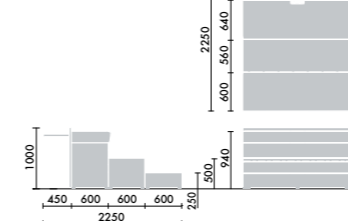

1段ステップ・3段ソファー
背面キッチン