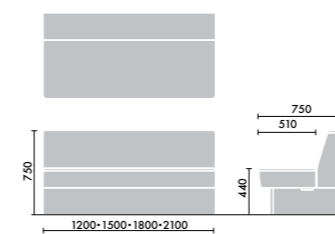

ストレートタイプ パネル付き