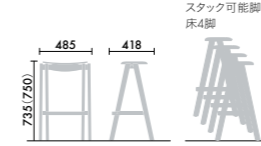

グレインドナチュラル

MNBN

ブラック

※抗菌・抗ウイルス化粧板にも対応できます。詳しくは担当営業、または、お問い合わせフォームまでご確認ください。

ウッドサイド  
スタンダードタイプ

XY-CWS1  
●( )内はクロス仕様の寸法です。

ハイトタイプ

XY-CWSA  
●( )内はクロス仕様の寸法です。●座パッドありは2脚までスタックが可能です。●座パッドありとなしを組み合わせる場合は、2脚まで可能です。●座面の高さは、720mm(座パッドなし)735mm(座パッドあり)となります。