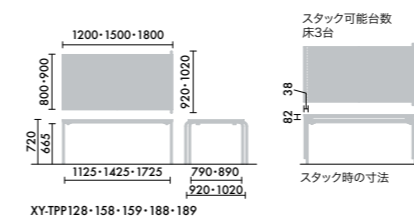

■天板…表面材:メラミン化粧板、エッジ:樹脂押出材 (ABS)、芯材:パーティクルボード ■脚…スチール丸パイプ (φ31.8)、粉体塗装 (SAA、E4A、E6A)、クロームメッキ (M) ■キャスター…樹脂成形品 (ナイロン)、片側2脚 ■アジャスター…樹脂成形品 (ナイロン)