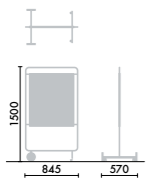

ホワイトボード (mobi-bo)

■スクリーン…本体:丸パイプ・粉体塗装(シボ)、アジャスター:PE・ABS ■コートハンガー…本体:丸パイプ・粉体塗装(シボ)、センターバー:丸パイプ・粉体塗装、アジャスター:PE・ABS ■ディスプレイタイプ…本体:スチール・粉体塗装(シボ)(取付条件)搭載可能ディスプレイ12~43インチ、12kgまで ■プラントボックス…本体:ポリ合板、エッジ:ABS、アジャスター:PA ■ソファー連結タイプ…本体:ポリ合板、エッジ:ABS、アジャスター:PA、フレーム:丸パイプ・粉体塗装(シボ) ■ハイカウンター連結タイプ…本体:ポリ合板、エッジ:ABS、アジャスター:PA、フレーム:丸パイプ・粉体塗装(シボ) 【ご注意】・壁面タイプは、付属の壁面固定金具を使用して必ず壁に固定してください。・耐荷重(下記の数値)を超えて、ものをのせないでください。転倒や破損によるけがの原因になります。 全面に均等にのせた場合の耐荷重 ○本体…センターバー:49N[約5kg] ・ソファー連結タイプは必ずソファーに固定してください。・ハイカウンター連結タイプは必ずハイカウンターに固定してください。

オプション ■配線ボックス…本体:メラミン化粧板、エッジ:ABS ■ホワイトボード…本体:不織布、フック:スチール・粉体塗装(シボ)、板面:スチール・塗装 ■ピンナップボード…本体:不織布、フック:スチール・粉体塗装(シボ) ■ブックスタンド…本体:不織布、フック:スチール・粉体塗装(シボ) ■ライトスタンド…本体:スチール・粉体塗装(シボ)、シェード:不織布 ■S字フック…スチール・粉体塗装(シボ) ■コーナータイプ用配線カバー…スチール、粉体塗装(シボ) ■モビーボ…板面:スチール塗装、フレーム:丸パイプ焼付塗装、キャスター:φ150固定キャスター(ナイロン・ウレタン)φ40自在キャスター ■ツールボックス…本体:PP、バー:タモ材

【ご注意】・耐荷重(下記の数値)を超えて、ものをのせないでください。転倒や破損によるけがの原因になります。 全面に均等にのせた場合の耐荷重 ○オプション…コートハンガー:175N[約18kg] ブックスタンド:27.9N[約3kg] (1ポケット:9.8N[約1kg]) 配線ボックス:147N[約15kg] S字フック:49N[約5kg] ツールボックス:19.5N[約2kg]