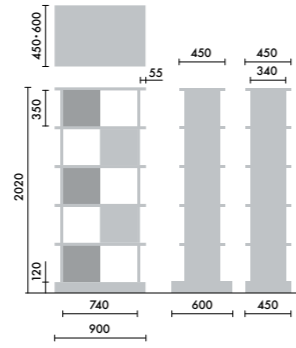

ハイシェルフ
W900