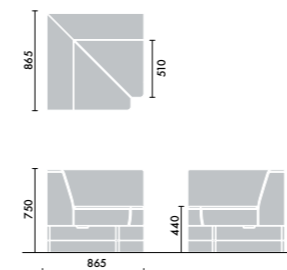

コーナータイプ パネルなし