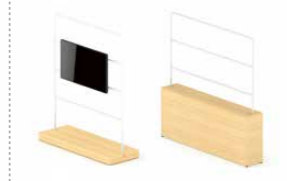

フレーム ● SAA
ホワイト
● MN1
グレインドナチュラル
木部 ● MN1
グレインドナチュラル

DAYS シック
ディスプレイタイプ ソファー連結タイプ