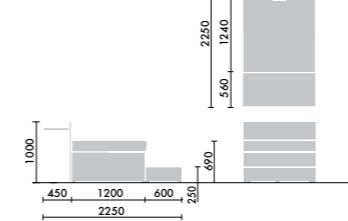

OPTION

クッションサイドテーブル

W500×D300×H84

XY-BB5T1 □ ¥33,400

●□には色記号(MNON・MN1N・MV3N)が入ります。

ひざに乗せて作業面として使うこともできます。

カップホルダー 2ヶ付き

クッション

大 W500×D130×H430

CNC-1601 □ ¥16,500

小 W500×D130×H260

CNC-1602 □ ¥14,900

●□には色記号(G2〇〇)が入ります。

クッション (布)

中央設置

1段ソファー・3段ソファー
背面キッチン

1段ソファー・3段ソファー
背面カウンター

1段コンビ・3段ソファー
背面キッチン

1段コンビ・3段ソファー-L
背面カウンター

1段ステップ・3段ソファー
背面キッチン

1段ステップ・3段ソファー
背面カウンター

カウチ
背面キッチン

カウチ
背面カウンター

壁面設置

1段ソファー・3段ソファー

1段コンビ・3段ソファー-L

1段ステップ・3段ソファー

カウチ

背面キッチン

背面カウンター

クッションサイドテーブル

中央設置

プラントボックス

シェルフ

ステップ

壁面設置

プラントボックス

シェルフ

ステップ

キッチン ■表面材:メラミン化粧板、エッジ:ABS、芯材:LVL **カウンター** ■表面材:メラミン化粧板、エッジ:メラミン化粧板、芯材:LVL(中央設置の背面のカウンター天板の表面材はメラミン化粧板)

ソファー ■脚部…表面材:メラミン化粧板、エッジ:ABS、芯材:LVL ■座…表面材:布張り地、芯材:ウレタンフォーム **プラントボックス** ■表面材:メラミン化粧板、エッジ:ABS、芯材:LVL

シェルフ ■表面材:メラミン化粧板、エッジ:ABS、芯材:LVL **ステップ** ■天板…表面材:耐摩耗メラミン化粧板、エッジ:ABS、芯材:LVL ■側板…表面材:メラミン化粧板、エッジ:ABS、芯材:LVL

エンドパネル ■表面材:メラミン化粧板、エッジ:ABS、芯材:LVL **コンセント** ■本体:樹脂成形品 ※定格電圧100V、合計1400W、USB合計1.5Wまで

クッションサイドテーブル ■天板…表面材:メラミン化粧板、エッジ:ABS ■本体…表面材:布張り地、芯材:ウレタンフォーム ■カップホルダー…ステンレス