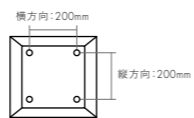

取付可能なディスプレイについて

サイズ:12~43インチ 質量:12kgまで

ディスプレイ背面 取り付け穴位置

※ディスプレイ取り付けバー(2本)には他のオプションは取り付けできません。