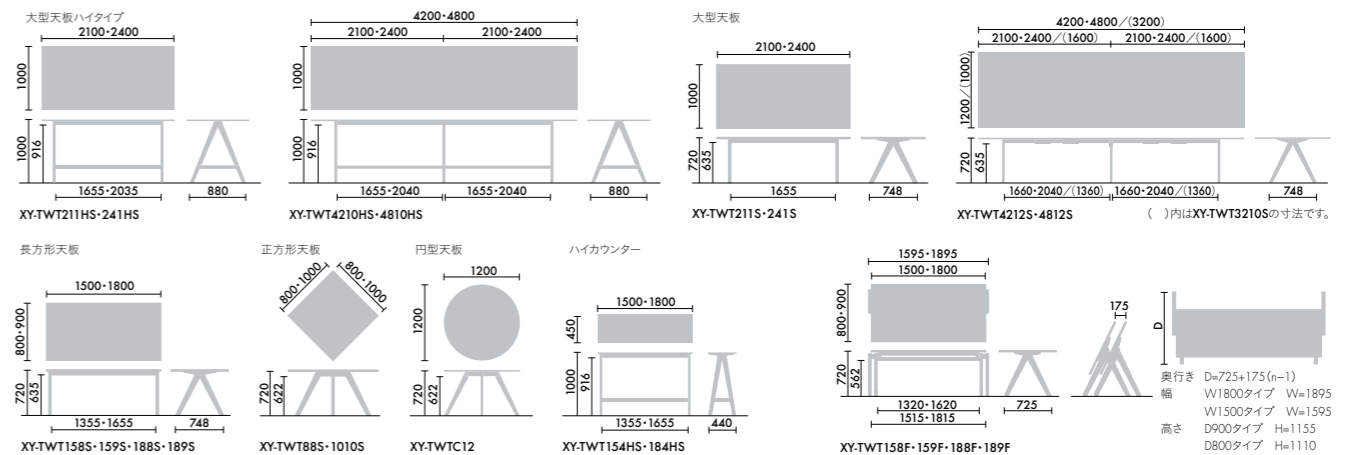

OPTION

電源コンセント(3口)
テーブルセット
株式会社ヤザコーポレーション
ケーブル長3m、合計1500Wまで、
ホワイト **XY-BECTW** ¥5,900
ブラック **XY-BECTB** ¥5,900

●長方形天板(フラップ)及び、正方形/円形天板には取り付けできません。
※熱器具および合計1500W以上の機器類を接続しないでください。
発煙・発火の原因となります。

ワイヤリングポケット
1セット(2枚入り)
電源コンセントの余長コードを天板下に収納します。
MTA-BMWC1N ¥9,600

ワイヤリングポケットの必要数
●大型天板ハイタイプ、大型天板、長方形天板(天板固定タイプ) W2400以下…1セット(2枚)
●大型天板ハイタイプ、大型天板 W4200以上…2セット(4枚)
●ハイカウンター…不要

ラダースクリーン
ハイカウンター連結タイプ
(標準) (プラントボックス)

●詳しくはP.76をごらんください。