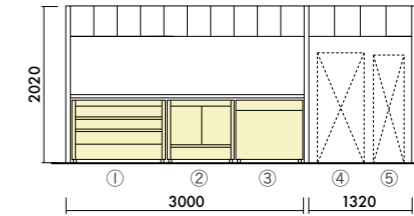

キッチン・ストレージタイプ W4500

- ①: W1120 オープンワゴン スチール棚板タイプ(XY-BBTCKL120MNB)
- ②: W860 クローズワゴン(XY-BBTC90MNB)
- ③: W860 ダストワゴン 分別タイプ+飲み残しタイプ(XY-BBTCSTN90MNB)
- ④: 冷蔵庫
- ⑤: ウォーターサーバー