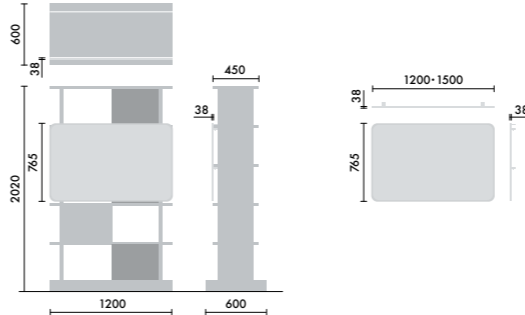

ホワイトボード

設置例