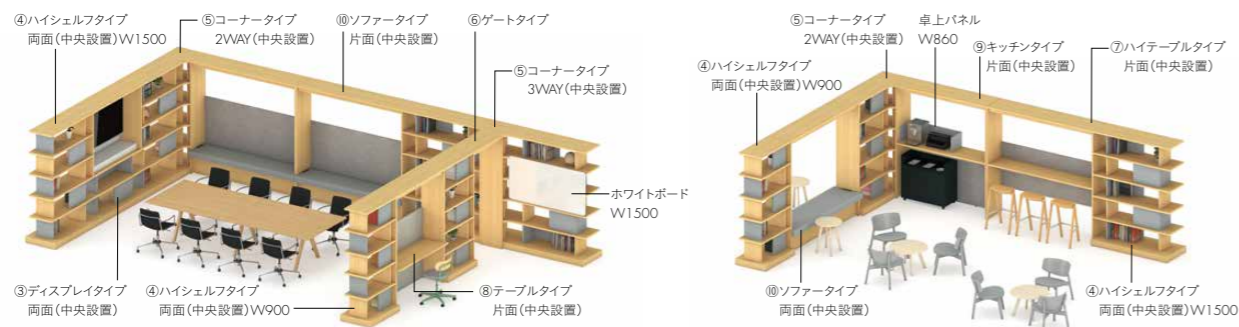

ウォールシェルフ凡例

③ディスプレイタイプ 両面(中央設置)	XY-BWSDW156MN1NN	×1
④ハイシェルフタイプ 両面(中央設置) W900	XY-BWSSH096MN1NN	×2
④ハイシェルフタイプ 両面(中央設置) W1500	XY-BWSSH156MN1NN	×4
⑤コーナータイプ 2WAY(中央設置)	XY-BWSC2JMN1N	×1
⑤コーナータイプ 3WAY(中央設置)	XY-BWSC3JMN1N	×1
⑥ゲートタイプ	XY-BWSG094MN1NN	×1
⑧テーブルタイプ 片面(中央設置)	XY-BWST185MN1N	×1
⑩ソファタイプ 片面(中央設置)	XY-BWSN215MN1N	×2
オプション:ホワイトボード W1500	XY-BWSWB15	×1

④ハイシェルフタイプ 両面(中央設置) W900	XY-BWSSH096MN1NN	×2
④ハイシェルフタイプ 両面(中央設置) W1500	XY-BWSSH156MN1NN	×1
⑤コーナータイプ 2WAY(中央設置)	XY-BWSC2JMN1N	×1
⑦ハイテーブルタイプ 片面(中央設置)	XY-BWST144MN1N	×1
⑨キッチンタイプ 片面(中央設置)	XY-BWSK184MN1N	×1
⑩ソファタイプ 両面(中央設置)	XY-BWSNW216MN1N	×1
オプション:卓上パネル W860	XY-BWSTPP08E2A	×1

選び方に関して詳しくは Web サイトをご覧ください。

※連結金具の品番は省略しています。実際に発注する際は連結金具も併せてご確認ください。

STEP 1 / タイプ

ハイシェルフタイプ
両面(中央設置)

片面(壁面設置)

STEP 2 / サイズ

W 900×D600×H2020	096	¥404,000
W1200×D600×H2020	126	¥425,000
W1500×D600×H2020	156	¥448,000

●品番の末尾にNNを付けてください。

W 900×D450×H2020	094	¥394,000
W1200×D450×H2020	124	¥412,000
W1500×D450×H2020	154	¥436,000

●品番の末尾にNNを付けてください。

設置方法・金具

※必ず複数台を連結して設置してください。連結の際は連結金具が必要です。必ず床固定してください。床固定金具は1台につき1個必要です。

※必ず壁面沿いにレイアウトし、すべて壁固定してください。必ず壁面沿いにレイアウトし、すべて壁固定してください。必ず壁面沿いにレイアウトし、すべて壁固定してください。必ず壁面沿いにレイアウトし、すべて壁固定してください。

ハイシェルフ連結金具	連結金具 A-A	XY-BWSC10N	¥10,100	床固定金具	XY-BWSFCN	¥5,800
	連結金具 A-B	XY-BWSCSB	¥10,100	壁固定金具 A	PE-L4N	¥815

※隣り合うタイプによって連結金具が異なります。詳しくはP.58をごらんください。

STEP 1 / タイプ

ディスプレイタイプ
両面(中央設置)

片面(壁面設置)

STEP 2 / サイズ

W1200×D600×H2020	126	¥679,000
W1500×D600×H2020	156	¥716,000

●品番の末尾にNNを付けてください。

W1200×D450×H2020	124	¥652,000
W1500×D450×H2020	154	¥691,000

●品番の末尾にNNを付けてください。

設置方法・金具

※ディスプレイ取付可能サイズはP.67の仕様欄をご参照ください。必ず左右にハイシェルフタイプまたは、コーナータイプを連結して設置してください。必ず床固定してください。床固定金具は1台につき1個必要です。●連結金具(左右)が付属しています。

※ディスプレイ取付可能サイズはP.67の仕様欄をご参照ください。必ず壁面沿いにレイアウトし、すべて壁固定してください。必ず左右にハイシェルフタイプまたは、コーナータイプを連結して設置してください。必ず床固定してください。床固定金具は1台につき1個必要です。●連結金具(左右)が付属しています。

床固定金具	XY-BWSFCN	¥5,800	壁固定金具 A	PE-L4N	¥815

STEP 1 / タイプ

ローシェルフタイプ
両面

片面

ベンチタイプ

STEP 2 / サイズ

W1200×D450×H1260	124	¥267,000
W1500×D450×H1260	154	¥284,000

●品番の末尾にNNを付けてください。

W1200×D450×H1260	124	¥267,000
W1500×D450×H1260	154	¥284,000

●品番の末尾にNNを付けてください。

W1200×D450×H520	124	¥169,000
W1500×D450×H520	154	¥182,000

●品番の末尾にNNを付けてください。

設置方法・金具

ローシェルフ連結金具 XY-BWSC6N ¥5,800
※ローシェルフを並べて配置する際は必要です。直線配置、面角配置共用。

※ベンチタイプは単独で使用できません。必ずハイシェルフタイプかローシェルフタイプを連結して設置してください。ベンチタイプの2連使用は可能ですが、必ずシェルフを連結して設置してください。ベンチタイプの3連以上は床固定が必要です。●ベンチタイプには連結金具(片側)が付属しています。

STEP 1 / タイプ

ゲートタイプ

シェルフ・コーナー付け

壁付け

STEP 2 / サイズ

W 900×D450×H2020	094	¥216,000
W1200×D450×H2020	124	¥228,000
W1500×D450×H2020	154	¥244,000

●品番の末尾にNNを付けてください。

設置方法・金具

※必ずハイシェルフタイプまたは、コーナータイプを連結して設置してください。※壁付けで設置する際は、壁固定金具Bが必要です。

ゲート	連結金具 A-B	XY-BWSCSB	¥10,100
連結金具	壁固定金具 B	XY-BWSCBW	¥4,700