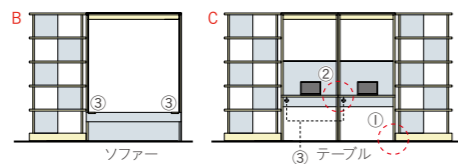

③電源コンセント
ソファタイプはシート部にコンセントを用意しています。(W900=片側、W1500/1800/2100=両側)
ハイテーブル、テーブル、キッチンタイプは天板下に電源コンセントを取付可能です。

卓上パネル	W 612×D345×H315(机H260)	XY-BWSTPP06E2A	¥33,600
	W 860×D345×H315(机H260)	XY-BWSTPP08E2A	¥44,800
	W1015×D345×H315(机H260)	XY-BWSTPP10E2A	¥56,000

●卓上パネルは右寄せ、左寄せで取付可能です。
※壁面設置の場合には取付けできません。