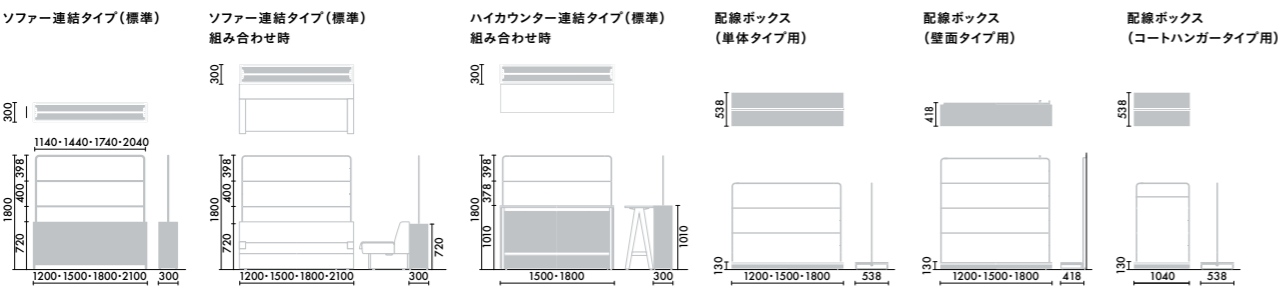

ホワイトボード (mobi-bo)

■スクリーン…本体:丸パイプ・粉体塗装(シボ)、アジャスター:PE・ABS ■コートハンガー…本体:丸パイプ・粉体塗装(シボ)、センターバー:丸パイプ・粉体塗装、アジャスター:PE・ABS ■ディスプレイタイプ…本体:スチール・粉体塗装(シボ)(取付条件)搭載可能ディスプレイ12~43インチ、12kgまで ■プラントボックス…本体:ポリ合板、エッジ:ABS、アジャスター:PA ■ソファー連結タイプ…本体:ポリ合板、エッジ:ABS、アジャスター:PA、フレーム:丸パイプ・粉体塗装(シボ) ■ハイカウンター連結タイプ…本体:ポリ合板、エッジ:ABS、アジャスター:PA、フレーム:丸パイプ・粉体塗装(シボ) 【ご注意】・壁面タイプは、付属の壁面固定金具を使用して必ず壁に固定してください。・耐荷重(下記の数値)を超えて、ものをのせないでください。転倒や破損によるけがの原因になります。 全面に均等にのせた場合の耐荷重 ○本体…センターバー:49N[約5kg] ・ソファー連結タイプは必ずソファーに固定してください。・ハイカウンター連結タイプは必ずハイカウンターに固定してください。

オプション ■配線ボックス…本体:メラミン化粧板、エッジ:ABS ■ホワイトボード…本体:不織布、フック:スチール・粉体塗装(シボ)、板面:スチール・塗装 ■ピンナップボード…本体:不織布、フック:スチール・粉体塗装(シボ) ■ブックスタンド…本体:不織布、フック:スチール・粉体塗装(シボ) ■ライトスタンド…本体:スチール・粉体塗装(シボ)、シェード:不織布 ■S字フック…スチール・粉体塗装(シボ) ■コーナータイプ用配線カバー…スチール、粉体塗装(シボ) ■モビーボ…板面:スチール塗装、フレーム:丸パイプ焼付塗装、キャスター:φ150固定キャスター(ナイロン・ウレタン)φ40自在キャスター ■ツールボックス…本体:PP、バー:タモ材

【ご注意】・耐荷重(下記の数値)を超えて、ものをのせないでください。転倒や破損によるけがの原因になります。 全面に均等にのせた場合の耐荷重 ○オプション…コートハンガー:175N[約18kg] ブックスタンド:27.9N[約3kg] (1ポケット:9.8N[約1kg]) 配線ボックス:147N[約15kg] S字フック:49N[約5kg] ツールボックス:19.5N[約2kg]

取付可能なディスプレイについて

サイズ:12~43インチ 質量:12kgまで

ディスプレイ背面 取り付け穴位置

※ディスプレイ取り付けバー(2本)には他のオプションは取り付けできません。