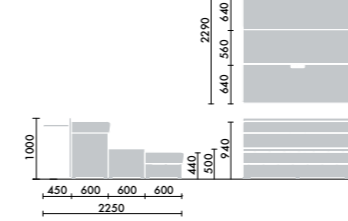

中央設置

1段ソファー・3段ソファー
背面キッチン