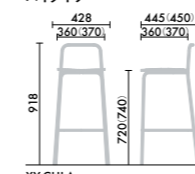

## STEP 4 / 座素材

座クロス  
タイプ  
+ ¥3,700

背ヌード  
座クロスタイプ  
+ ¥3,700

●背座それぞれ組み合わせ可能

ハイトタイプ

スタンダードタイプ

●( )内はクロス仕様の寸法です。

■背・座…ビーチ成型合板(W2W, W2B)、アッシュ突板、合板(W70, W2G, W73)、ウレタン塗装■脚…Φ19.1スチール丸パイプ、粉体塗装(SAA, E4A, E6A, MJA, 2KA, 6NA)■張り地…布張地(アクリル、ウール)  
 ●スタック可能脚数は、ベース形状によって異なります。詳細は左記をごらんください。  
 ●チェアポーターはCP20Nをお使いください。  
 XY-CHL3□□:7脚  
 XY-CHL2-4-5□□□:4脚  
 XY-CHL2-3-4-5□□□□:4脚