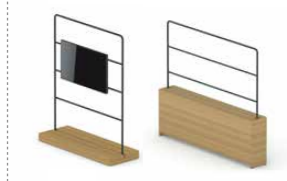

DAYS シック  
ディスプレイタイプ ソファー連結タイプ

フレーム ● E6A  
ブラック  
● MV3  
アンバーブラウン  
木部 ● MV3  
アンバーブラウン

ソファー連結タイプ(標準/プラントボックス)は、ワイヤードソファと組み合わせて設置します。  
プラントボックスは単体での設置も可能です。

ハイカウンター連結タイプ(標準/プラントボックス)は、  
ウッドチルト ハイカウンターと組み合わせて設置します。