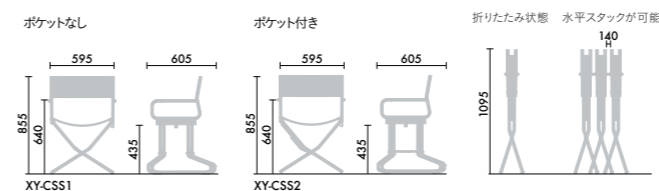

# stock stack

近年増えている、ミーティングスペースを活用したセミナーなど、アクティブでフレキシブルな空間へのニーズへの高まりから生まれた、ストックスタック。アウトドアチェアの機能性に、オフィスでの使いやすさを考えたシートハイ。折りたたむと自立するので、設営、撤去時に役立ちます。片付けられた時の姿も、大切な美しさのひとつです。

■背・座…ポリエステル ■脚…φ22.2スチール丸パイプ、粉体塗装 (E6A, E4A, 1KA)