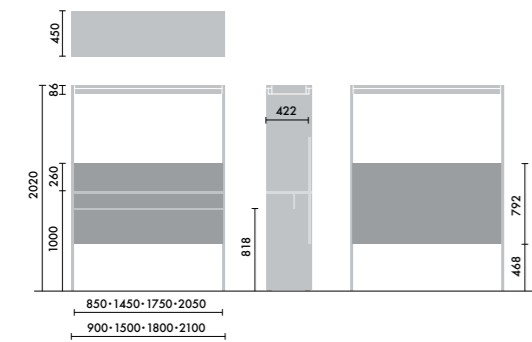

壁面設置

コーナータイプ 3WAY

中央設置

中央・壁面設置

ハイテーブルタイプ

片面(中央・壁面設置)