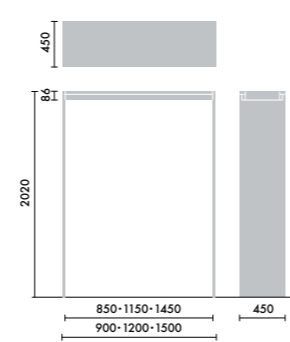

ローシェルフタイプ

ベンチタイプ

ハイシェルフ
W900

W1200・1500

ソファータイプ

両面(中央設置)

片面(中央・壁面設置)

ディスプレイタイプ

D600

D450

ゲートタイプ

コーナータイプ 2WAY

中央設置

中央・壁面設置

壁面設置

コーナータイプ 3WAY

中央設置

中央・壁面設置

ハイテーブルタイプ

片面(中央・壁面設置)

テーブルタイプ

片面(中央・壁面設置)

ホワイトボード

設置例

キッチンタイプ

片面(中央・壁面設置)

片面(中央設置) 卓上パネル設置例

卓上パネル

- **シェルフ** ■天板・棚板…表面材：メラミン化粧板、エッジ：ABS ■支柱・ベース…表面材：メラミン化粧板 ■L型パネル…表面材：ビニールクロス ●アジャスター付 (調整幅0～15mm)
- **ベンチタイプ** ■座面…張り地：布張り地、クッション：ウレタンフォーム ■天板…表面材：メラミン化粧板、エッジ：ABS ■ベース…表面材：メラミン化粧板 ●アジャスター付 (調整幅0～15mm) ※単体で使用することはできません。必ずシェルフと連結して使用してください。
- **ディスプレイタイプ** ■天板・棚板…表面材：メラミン化粧板、エッジ：ABS ■ベース…表面材：メラミン化粧板 ■L型パネル…表面材：ビニールクロス ■ディスプレイボックス…外面：メラミン化粧板、内側：ウレタン塗装、掲示板：布張り地 ●アジャスター付 (調整幅0～15mm) ※単体で使用することはできません。必ずシェルフタイプまたは、コーナータイプと連結して使用してください。※取付可能なディスプレイは右のとおりです。
- **ハイテーブルタイプ・テーブルタイプ・キッチンタイプ・ソファータイプ** ■アッパーボード・側板・天板・幕板…表面材：メラミン化粧板、エッジ：ABS ■座面 (ソファータイプのみ) …張り地：布張り地、クッション：ウレタンフォーム
- **オプション** ■LED照明・LED電源ユニット…消費電力：8W (W900用)、11W (W1200用)、14W (W1500用)

【ご注意】 家具の転倒や、重大な事故につながる恐れがあるため、下記事項を守って設置してください。
○必ず複数台を連結し、単体では使用しないでください。(ロータイプは除く)。○ハイタイプについては、全て床固定を行って設置してください。○ハイタイプD450は必ず壁面に沿ってレリアウトし、全て壁固定および床固定を行ってください。○ディスプレイタイプは、必ず左右にシェルフタイプを連結して設置してください。○壁固定は、壁内にLGSなどの芯材が入っていることを確認し、芯材に対してしっかりと固定してください。○設置は必ず床面との水平を保ってください。○棚板1枚あたり耐荷重(等分布)/376N (約40kg)

取付可能なディスプレイについて

ディスプレイタイプ W1500
サイズ:60インチまで 質量:40kgまで
横幅:W650mm～W1350mm 高さ:H510mm～H900mm

ディスプレイタイプ W1200
サイズ:50インチまで 質量:40kgまで
横幅:W650mm～W1050mm 高さ:H510mm～H900mm

ディスプレイ背面 取付け穴位置
横方向:100mm・200mm・300mm・400mm