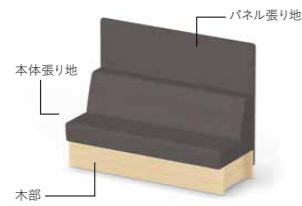

MV3N

レザー  
DAYS モダン

MN0LNN

レザー  
DAYS ナチュラル

MN1LNN

レザー  
DAYS シック

MV3LN

ソファベース連結金具 **XY-BWSJ10N** ¥5,800