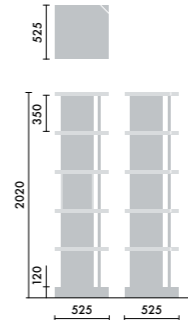

ローシェルフタイプ

ベンチタイプ

ハイシェルフ
W900

W1200・1500

ソファータイプ

両面(中央設置)

片面(中央・壁面設置)

ディスプレイタイプ

D600

D450

ゲートタイプ

コーナータイプ 2WAY

中央設置

中央・壁面設置

壁面設置

コーナータイプ 3WAY

中央設置

中央・壁面設置

ハイテーブルタイプ

片面(中央・壁面設置)

テーブルタイプ

片面(中央・壁面設置)

ホワイトボード

設置例

キッチンタイプ

片面(中央・壁面設置)

片面(中央設置) 卓上パネル設置例

卓上パネル

- **シェルフ** ■天板・棚板…表面材：メラミン化粧板、エッジ：ABS ■支柱・ベース…表面材：メラミン化粧板 ■L型パネル…表面材：ビニールクロス ●アジャスター付 (調整幅0～15mm)
- **ベンチタイプ** ■座面…張り地：布張り地、クッション：ウレタンフォーム ■天板…表面材：メラミン化粧板、エッジ：ABS ■ベース…表面材：メラミン化粧板 ●アジャスター付 (調整幅0～15mm) ※単体で使用することはできません。必ずシェルフと連結して使用してください。
- **ディスプレイタイプ** ■天板・棚板…表面材：メラミン化粧板、エッジ：ABS ■ベース…表面材：メラミン化粧板 ■L型パネル…表面材：ビニールクロス ■ディスプレイボックス…外面：メラミン化粧板、内側：ウレタン塗装、掲示板：布張り地 ●アジャスター付 (調整幅0～15mm) ※単体で使用することはできません。必ずシェルフタイプまたは、コーナータイプと連結して使用してください。※取付可能なディスプレイは右のとおりです。
- **ハイテーブルタイプ・テーブルタイプ・キッチンタイプ・ソファータイプ** ■アッパーボード・側板・天板・幕板…表面材：メラミン化粧板、エッジ：ABS ■座面 (ソファータイプのみ) …張り地：布張り地、クッション：ウレタンフォーム
- **オプション** ■LED照明・LED電源ユニット…消費電力：8W (W900用)、11W (W1200用)、14W (W1500用)

【ご注意】 家具の転倒や、重大な事故につながる恐れがあるため、下記事項を守って設置してください。
○必ず複数台を連結し、単体では使用しないでください。(ロータイプは除く)。○ハイタイプについては、全て床固定を行って設置してください。○ハイタイプD450は必ず壁面に沿ってレリアウトし、全て壁固定および床固定を行ってください。○ディスプレイタイプは、必ず左右にシェルフタイプを連結して設置してください。○壁固定は、壁内にLGSなどの芯材が入っていることを確認し、芯材に対してしっかりと固定してください。○設置は必ず床面との水平を保ってください。○棚板1枚あたり耐荷重(等分布)/376N (約40kg)

取付可能なディスプレイについて

ディスプレイタイプ W1500
サイズ:60インチまで 質量:40kgまで
横幅:W650mm～W1350mm 高さ:H510mm～H900mm

ディスプレイタイプ W1200
サイズ:50インチまで 質量:40kgまで
横幅:W650mm～W1050mm 高さ:H510mm～H900mm

ディスプレイ背面 取付け穴位置
横方向:100mm・200mm・300mm・400mm