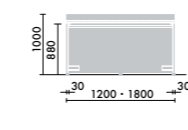

OPTION

クッションサイドテーブル

W500×D300×H84

XY-BB5T1 □ ¥33,400

●□には色記号(MNON・MN1N・MV3N)が入ります。

ひざに乗せて作業面として使うこともできます。

カップホルダー 2ヶ付き

クッション

大 W500×D130×H430

CNC-1601 □ ¥16,500

小 W500×D130×H260

CNC-1602 □ ¥14,900

●□には色記号(G2〇〇)が入ります。

クッション (布)

中央設置

1段ソファー・3段ソファー
背面キッチン

1段ソファー・3段ソファー
背面カウンター

1段コンビ・3段ソファー
背面キッチン

1段コンビ・3段ソファー-L
背面カウンター

1段ステップ・3段ソファー
背面キッチン

1段ステップ・3段ソファー
背面カウンター

カウチ
背面キッチン

カウチ
背面カウンター

壁面設置

1段ソファー・3段ソファー

1段コンビ・3段ソファー-L

1段ステップ・3段ソファー

カウチ

背面キッチン

背面カウンター

クッションサイドテーブル

中央設置

プラントボックス

シェルフ

ステップ

壁面設置

プラントボックス

シェルフ

ステップ

キッチン ■表面材:メラミン化粧板、エッジ:ABS、芯材:LVL **カウンター** ■表面材:メラミン化粧板、エッジ:メラミン化粧板、芯材:LVL(中央設置の背面のカウンター天板の表面材はメラミン化粧板)

ソファー ■脚部…表面材:メラミン化粧板、エッジ:ABS、芯材:LVL ■座…表面材:布張り地、芯材:ウレタンフォーム **プラントボックス** ■表面材:メラミン化粧板、エッジ:ABS、芯材:LVL

シェルフ ■表面材:メラミン化粧板、エッジ:ABS、芯材:LVL **ステップ** ■天板…表面材:耐摩耗メラミン化粧板、エッジ:ABS、芯材:LVL ■側板…表面材:メラミン化粧板、エッジ:ABS、芯材:LVL

エンドパネル ■表面材:メラミン化粧板、エッジ:ABS、芯材:LVL **コンセント** ■本体:樹脂成形品 ※定格電圧100V、合計1400W、USB合計1.5Wまで

クッションサイドテーブル ■天板…表面材:メラミン化粧板、エッジ:ABS ■本体…表面材:布張り地、芯材:ウレタンフォーム ■カップホルダー…ステンレス