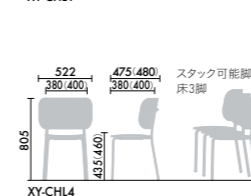

## STEP 4 / 座素材

座クロス  
タイプ  
+ ¥3,700

背ヌード  
座クロスタイプ  
+ ¥3,700

●背座それぞれ組み合わせ可能

ハイトタイプ

スタンダードタイプ

●( )内はクロス仕様の寸法です。

■背・座…ビーチ成型合板(W2W, W2B)、アッシュ突板、合板(W70, W2G, W73)、ウレタン塗装■脚…Φ19.1スチール丸パイプ、粉体塗装(SAA, E4A, E6A, MJA, 2KA, 6NA)■張り地…布張地(アクリル、ウール)  
 ●スタック可能脚数は、ベース形状によって異なります。詳細は左記をごらんください。  
 ●チェアポーターはCP20Nをお使いください。  
 XY-CHL3□□:7脚  
 XY-CHL2-4-5□□□:4脚  
 XY-CHL2-3-4-5□□□□:4脚