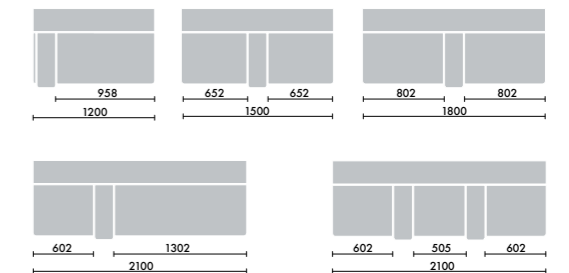

STEP 1 / タイプ

スタンダードタイプ
ストレート パネルなし コンセントなし

スタンダードタイプ
ストレート パネルなし コンセント付き

スタンダードタイプ
コーナー パネルなし

STEP 2 / サイズ

W1200×D750×H750(SH440) **12** ¥194,000
W1500×D750×H750(SH440) **15** ¥220,000
W1800×D750×H750(SH440) **18** ¥248,000
W2100×D750×H750(SH440) **21** ¥269,000

W1200×D750×H750(SH440) **12** ¥223,000
W1500×D750×H750(SH440) **15** ¥246,000
W1800×D750×H750(SH440) **18** ¥277,000
W2100×D750×H750(SH440) **121** ¥297,000
W2100×D750×H750(SH440) **221** ¥326,000

●21…コンセント1個 221…コンセント2個

W865×D865×H750(SH440) ¥237,000

STEP 1 / タイプ

スタンダードタイプ
ストレート パネル付き コンセントなし

スタンダードタイプ
ストレート パネル付き コンセント付き

スタンダードタイプ
コーナー パネル付き

STEP 2 / サイズ

W1210×D785×H1020(SH440) **12** ¥236,000
W1510×D785×H1020(SH440) **15** ¥267,000
W1810×D785×H1020(SH440) **18** ¥298,000
W2110×D785×H1020(SH440) **21** ¥328,000

W1210×D785×H1020(SH440) **12** ¥264,000
W1510×D785×H1020(SH440) **15** ¥295,000
W1810×D785×H1020(SH440) **18** ¥327,000
W2110×D785×H1020(SH440) **121** ¥356,000
W2110×D785×H1020(SH440) **221** ¥385,000

●21…コンセント1個 221…コンセント2個

W905×D905×H1020(SH440) ¥284,000

STEP 3 / カラー

ファブリック
DAYS モダン

本体張り地 木部
チャコールグレー K9B5 ホワイトナチュラル MNO

コンセント
スモークベージュ GQ0M

ファブリック
DAYS ナチュラル

本体張り地 木部
スカイグレー K9C2 グレインナチュラル MN1

コンセント
スモークベージュ GQ0M

ファブリック
DAYS シック

本体張り地 木部
スレートグレー K9C4 アンバーブラウン MW3

コンセント
スモークベージュ GQ0M

レザー
DAYS

本体張り地 木部
グレイッシュブラウン VYOU ホワイトナチュラル MNO

レザー
DAYS ナチュラル

本体張り地 木部
サンドグレー VYEE グレインナチュラル MN1

レザー
DAYS シック

本体張り地 木部
サンドグレー VYEE アンバーブラウン MW3

●ソファ本体がレザーの場合も、コンセントとクッションはファブリックとなります。

ソファベース連結金具 XY-BWSJ10N ¥5,800

※ソファ同士を横に連結する際は、ソファベース連結金具を取り付けてください。

ソファ一体型のクッションは、位置をずらすことなく、姿勢に合わせて自由な角度調整が可能です。また、ソファ座面の前後やクッションの上下で硬さの異なるウレタンを採用しており、作業時の適切な姿勢をサポートします。

●オプション商品