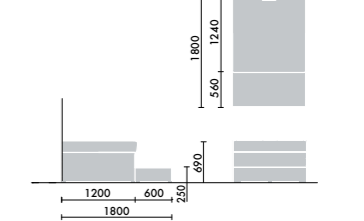

OPTION

クッションサイドテーブル

W500×D300×H84

XY-BB5T1 □ ¥33,400

●□には色記号(MNON・MN1N・MV3N)が入ります。

ひざに乗せて作業面として使うこともできます。

カップホルダー 2ヶ付き

クッション

大 W500×D130×H430

CNC-1601 □ ¥16,500

小 W500×D130×H260

CNC-1602 □ ¥14,900

●□には色記号(G2〇〇)が入ります。

クッション (布)

中央設置

1段ソファー・3段ソファー
背面キッチン

1段ソファー・3段ソファー
背面カウンター

1段コンビ・3段ソファー
背面キッチン

1段コンビ・3段ソファー-L
背面カウンター

1段ステップ・3段ソファー
背面キッチン

1段ステップ・3段ソファー
背面カウンター

カウチ
背面キッチン

カウチ
背面カウンター

壁面設置

1段ソファー・3段ソファー

1段コンビ・3段ソファー-L

1段ステップ・3段ソファー

カウチ

背面キッチン

背面カウンター

クッションサイドテーブル

中央設置

プラントボックス

シェルフ

ステップ

壁面設置

プラントボックス

シェルフ

ステップ

キッチン ■表面材:メラミン化粧板、エッジ:ABS、芯材:LVL **カウンター** ■表面材:メラミン化粧板、エッジ:メラミン化粧板、芯材:LVL(中央設置の背面のカウンター天板の表面材はメラミン化粧板)

ソファー ■脚部…表面材:メラミン化粧板、エッジ:ABS、芯材:LVL ■座…表面材:布張り地、芯材:ウレタンフォーム **プラントボックス** ■表面材:メラミン化粧板、エッジ:ABS、芯材:LVL

シェルフ ■表面材:メラミン化粧板、エッジ:ABS、芯材:LVL **ステップ** ■天板…表面材:耐摩耗メラミン化粧板、エッジ:ABS、芯材:LVL ■側板…表面材:メラミン化粧板、エッジ:ABS、芯材:LVL

エンドパネル ■表面材:メラミン化粧板、エッジ:ABS、芯材:LVL **コンセント** ■本体:樹脂成形品 ※定格電圧100V、合計1400W、USB合計1.5Wまで

クッションサイドテーブル ■天板…表面材:メラミン化粧板、エッジ:ABS ■本体…表面材:布張り地、芯材:ウレタンフォーム ■カップホルダー…ステンレス