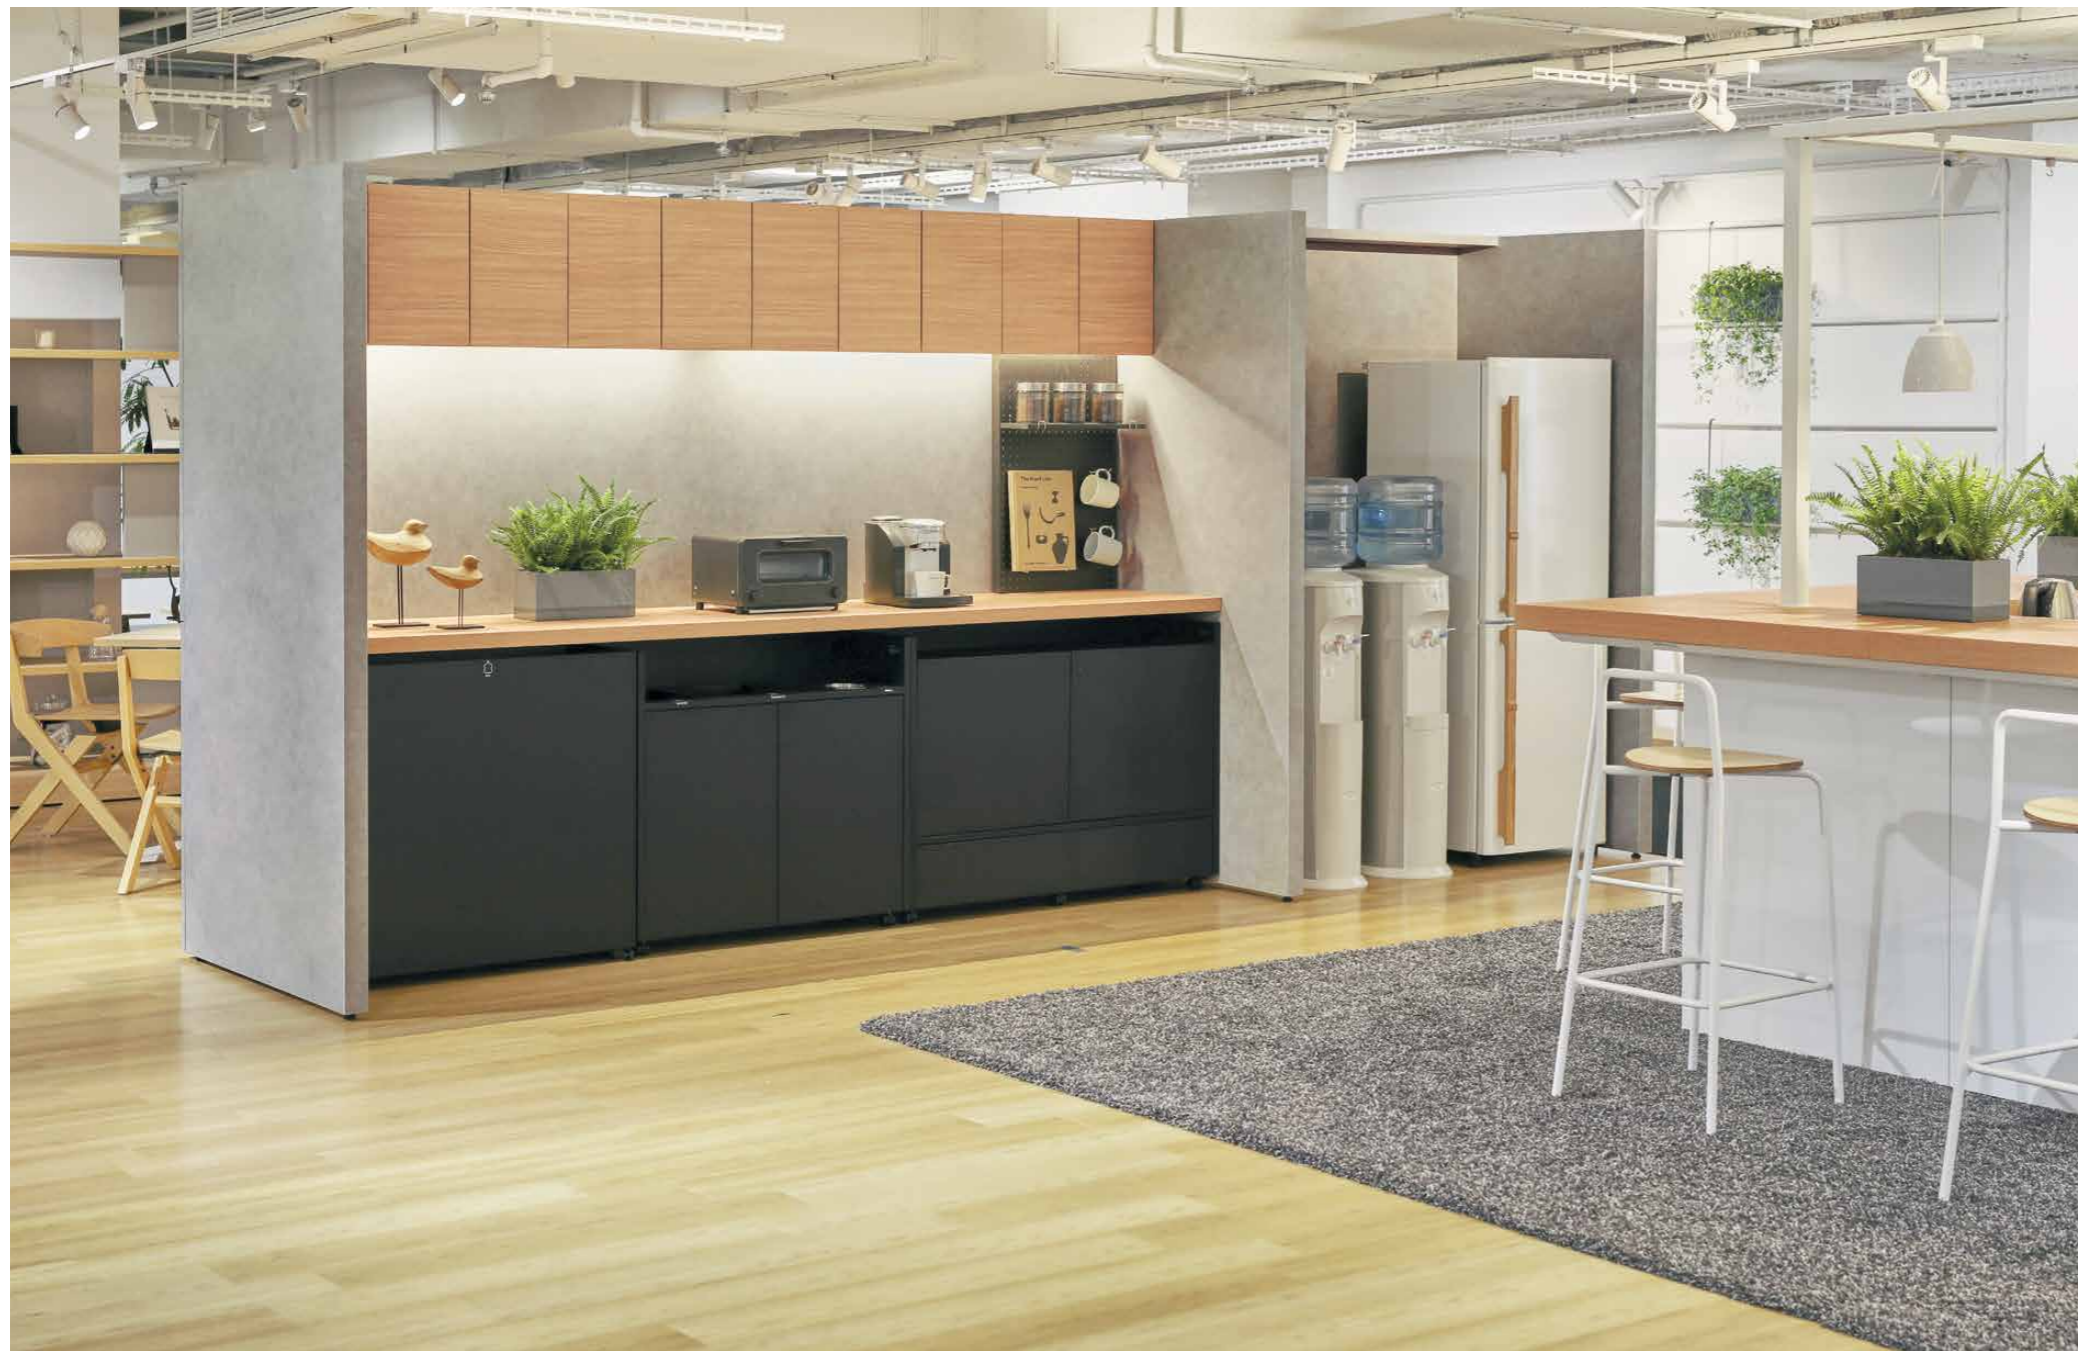

## big counter cabinet

煩雑になりがちなカフェ周りの機器類をすっきりと収める機能性と、大きな壁面を活かし、空間に素材感をあたえるデザイン性をもったビッグカウンターキャビネット。スペースに合わせて、壁面に沿ってしつらえる壁面設置タイプと、自立でレイアウトすることで空間を仕切ることのできる中央設置タイプが選択可能。可動式のワゴンや小物を整理できるパンチングパネルなどのオプションパーツで、より快適なカフェコーナーをつくりだします。