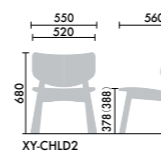

¥56,600  
T45

¥68,100  
T65

STEP 2 / カラー      ビーチ・塗装

STEP 3 / 座パッド      なし  
+ ¥0

あり  
+ ¥10,900

スタンダードチェア

XY-CHLD1

ラウンジチェア