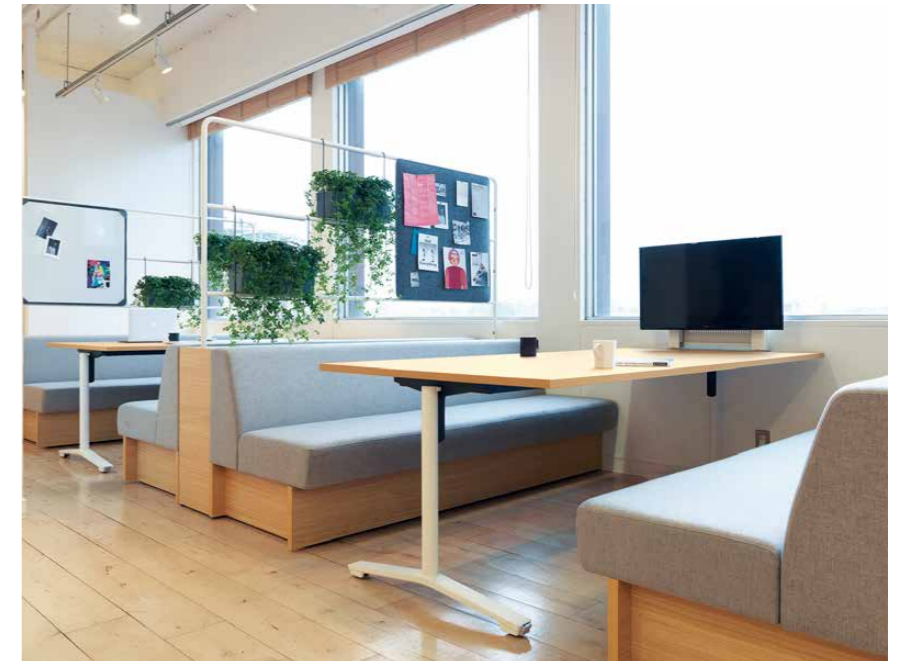

**取付可能なディスプレイについて**

**ディスプレイタイプ W1500**  
 サイズ:60インチまで 質量:40kgまで  
 横幅:W650mm～W1350mm 高さ:H510mm～H900mm

**ディスプレイタイプ W1200**  
 サイズ:50インチまで 質量:40kgまで  
 横幅:W650mm～W1050mm 高さ:H510mm～H900mm

---

ディスプレイ背面 取付け穴位置  
 横方向:100mm・200mm・300mm・400mm