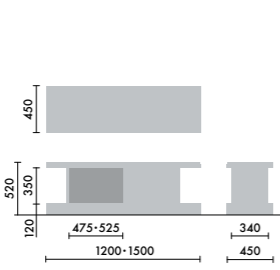

ローシェルフタイプ

ベンチタイプ

ハイシェルフ
W900

W1200・1500

ソファータイプ

両面(中央設置)

片面(中央・壁面設置)

ディスプレイタイプ

D600

D450

ゲートタイプ

コーナータイプ 2WAY

中央設置

中央・壁面設置

壁面設置

コーナータイプ 3WAY

中央設置

中央・壁面設置

ハイテーブルタイプ

片面(中央・壁面設置)

テーブルタイプ

片面(中央・壁面設置)

ホワイトボード

設置例

キッチンタイプ

片面(中央・壁面設置)

片面(中央設置) 卓上パネル設置例

卓上パネル

- **シェルフ** ■天板・棚板…表面材：メラミン化粧板、エッジ：ABS ■支柱・ベース…表面材：メラミン化粧板 ■L型パネル…表面材：ビニールクロス ●アジャスター付 (調整幅0～15mm)
- **ベンチタイプ** ■座面…張り地：布張り地、クッション：ウレタンフォーム ■天板…表面材：メラミン化粧板、エッジ：ABS ■ベース…表面材：メラミン化粧板 ●アジャスター付 (調整幅0～15mm) ※単体で使用することはできません。必ずシェルフと連結して使用してください。
- **ディスプレイタイプ** ■天板・棚板…表面材：メラミン化粧板、エッジ：ABS ■ベース…表面材：メラミン化粧板 ■L型パネル…表面材：ビニールクロス ■ディスプレイボックス…外面：メラミン化粧板、内側：ウレタン塗装、掲示板：布張り地 ●アジャスター付 (調整幅0～15mm) ※単体で使用することはできません。必ずシェルフタイプまたは、コーナータイプと連結して使用してください。※取付可能なディスプレイは右のとおりです。
- **ハイテーブルタイプ・テーブルタイプ・キッチンタイプ・ソファータイプ** ■アッパーボード・側板・天板・幕板…表面材：メラミン化粧板、エッジ：ABS ■座面 (ソファータイプのみ) …張り地：布張り地、クッション：ウレタンフォーム
- **オプション** ■LED照明・LED電源ユニット…消費電力：8W (W900用)、11W (W1200用)、14W (W1500用)

【ご注意】 家具の転倒や、重大な事故につながる恐れがあるため、下記事項を守って設置してください。
○必ず複数台を連結し、単体では使用しないでください。(ロータイプは除く)。○ハイタイプについては、全て床固定を行って設置してください。○ハイタイプD450は必ず壁面に沿ってレリアウトし、全て壁固定および床固定を行ってください。○ディスプレイタイプは、必ず左右にシェルフタイプを連結して設置してください。○壁固定は、壁内にLGSなどの芯材が入っていることを確認し、芯材に対してしっかりと固定してください。○設置は必ず床面との水平を保ってください。○棚板1枚あたり耐荷重(等分布)/376N (約40kg)

取付可能なディスプレイについて

ディスプレイタイプ W1500
サイズ:60インチまで 質量:40kgまで
横幅:W650mm～W1350mm 高さ:H510mm～H900mm

ディスプレイタイプ W1200
サイズ:50インチまで 質量:40kgまで
横幅:W650mm～W1050mm 高さ:H510mm～H900mm

ディスプレイ背面 取付け穴位置
横方向:100mm・200mm・300mm・400mm