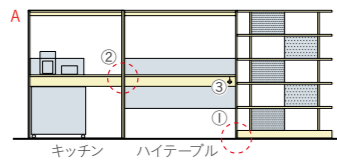

②横配線可能
ハイテーブル、テーブル、キッチンタイプは天板下で横配線できます。ハイテーブルタイプ(天板H=1000mm)とテーブルタイプ(天板H=720mm)など段差がある場合は横配線できません。