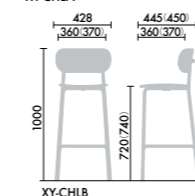

## STEP 4 / 座素材

座クロス  
タイプ  
+ ¥3,700

背ヌード  
座クロスタイプ  
+ ¥3,700

●背座それぞれ組み合わせ可能

ハイトタイプ

スタンダードタイプ

●( )内はクロス仕様の寸法です。

■背・座…ビーチ成型合板(W2W, W2B)、アッシュ突板、合板(W70, W2G, W73)、ウレタン塗装■脚…Φ19.1スチール丸パイプ、粉体塗装(SAA, E4A, E6A, MJA, 2KA, 6NA)■張り地…布張地(アクリル、ウール)  
 ●スタック可能脚数は、ベース形状によって異なります。詳細は左記をごらんください。  
 ●チェアポーターはCP20Nをお使いください。  
 XY-CHL3□□:7脚  
 XY-CHL2-4-5□□□:4脚  
 XY-CHL2-3-4-5□□□□:4脚

# hang like liftable type

hang likeの背もたれが選べる楽しさはそのままに、ミーティングやワークに最適なキャスターと上下昇降機能を追加しました。これからの多様な働き方と、さまざまなワークスペースにフィットする機能性を備えながら、多彩な組み合わせがワークスペースを彩ります。

XY-CHL STEP 1 / STEP 2 / STEP 3

STEP 1 / ベース形状

	背あり(細)	背あり(中)	背あり(大)	背あり(変形)
昇降脚				
	¥57,500	¥57,500	¥68,400	¥57,500
	C2	C3	C4	C5