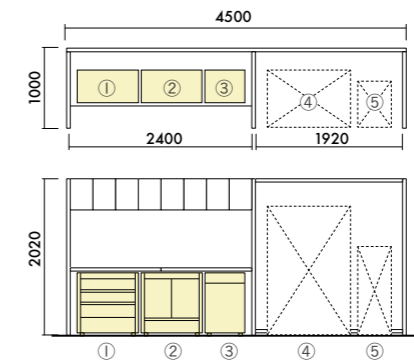

ワゴン設置例

キッチンユニットの天板の下にワゴンをセットすることができます。

- ①：W860 オープンワゴン 木製棚板タイプ (XY-BBTCK90MNB)
- ②：W860 クローズワゴン (XY-BBTCS90MNB)
- ③：W560 ダストワゴン (XY-BBTCSTT60MNB)
- ④：自販機
- ⑤：ウォーターサーバー