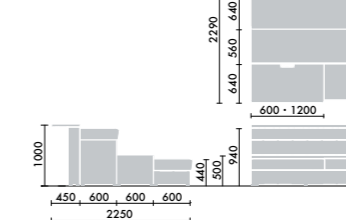

1段コンビ・3段ソファー-L
背面カウンター