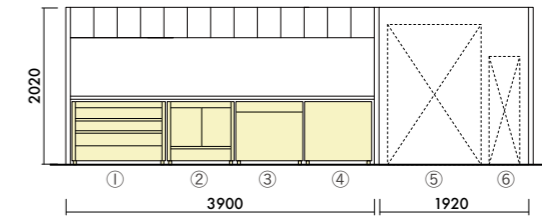

キッチン・ケーシングタイプ W6000

- ①: W1120 オープンワゴン スチール棚板タイプ(XY-BBTCKL120MNB)
- ②: W860 クローズワゴン(XY-BBTC90MNB)
- ③: W860 ダストワゴン 分別タイプ+飲み残しタイプ(XY-BBTCSTN90MNB)
- ④: W860 ストックワゴン(XY-BBTCB90MNB)
- ⑤: 自販機
- ⑥: ウォーターサーバー