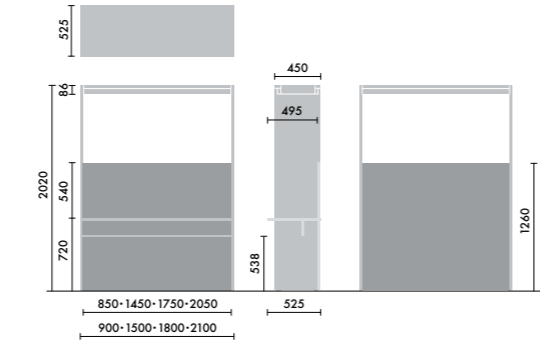

テーブルタイプ

片面(中央・壁面設置)