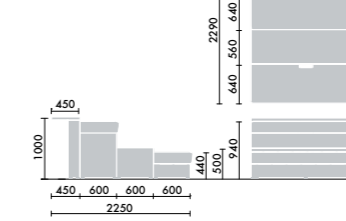

1段ソファー・3段ソファー
背面カウンター