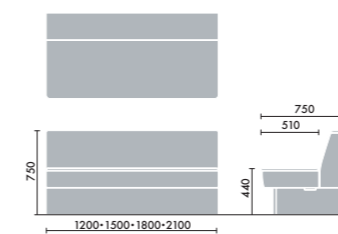

ストレートタイプ パネル付き