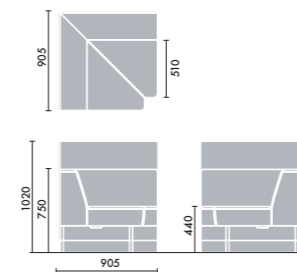

コーナータイプ パネル付き