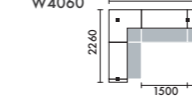

STEP 1 天板形状・サイズ・LED照明あり/なし・ローカウンターあり/なし

●商品の仕様変更などに伴い、同じセットコードであっても構成する品番が変更になる場合がございます。詳しくはWEBサイトのシミュレーターをご確認いただくか、担当営業までお問い合わせください。
●ラグの品番末尾の口には、P.35の色記号(17・33・51・53)が入ります。

	W2260	W2560	W2860	W3160	W3760	W4060	W4460	W5260
D2260	1	2 / 3	5 / 6	10 / 11	17 / 18	25 / 26	33 / 34	41 / 42
D2560		4	7 / 8	12 / 13	19 / 20	27 / 28	35 / 36	43 / 44
D2860			9	14 / 15	21 / 22	29 / 30	37 / 38	45 / 46
D3160				16	23 / 24	31 / 32	39 / 40	47 / 48

W2260

LED照明	ローカウンター	品番	価格
なし	なし	L1A	¥1,181,300
あり	なし	L1B	¥1,311,900
なし	あり	L1C	¥1,375,800
あり	あり	L1D	¥1,506,400

ラグ XY-BRG3737 □ W3700×D3700 ¥399,000

W2560

LED照明	ローカウンター	品番	価格
なし	なし	L2A	¥1,201,300
あり	なし	L2B	¥1,332,900
なし	あり	L2C	¥1,399,800
あり	あり	L2D	¥1,531,400

ラグ XY-BRG4037 □ W4000×D3700 ¥431,000

W2860

LED照明	ローカウンター	品番	価格
なし	なし	L27A	¥1,201,300
あり	なし	L27B	¥1,332,900
なし	あり	L27C	¥1,399,800
あり	あり	L27D	¥1,531,400

ラグ XY-BRG4037 □ W4000×D3700 ¥431,000

W3160

LED照明	ローカウンター	品番	価格
なし	なし	L9A	¥1,221,300
あり	なし	L9B	¥1,353,900
なし	あり	L9C	¥1,423,800
あり	あり	L9D	¥1,556,400

ラグ XY-BRG4040 □ W4000×D4000 ¥466,000

W2860

LED照明	ローカウンター	品番	価格
なし	なし	L3A	¥1,240,600
あり	なし	L3B	¥1,372,900
なし	あり	L3C	¥1,442,800
あり	あり	L3D	¥1,575,100

ラグ XY-BRG4437 □ W4400×D3700(2枚敷) ¥474,000

W2860

LED照明	ローカウンター	品番	価格
なし	なし	L28A	¥1,240,600
あり	なし	L28B	¥1,372,900
なし	あり	L28C	¥1,442,800
あり	あり	L28D	¥1,575,100

ラグ XY-BRG4437 □ W4400×D3700(2枚敷) ¥474,000

W2860

LED照明	ローカウンター	品番	価格
なし	なし	L10A	¥1,260,600
あり	なし	L10B	¥1,393,900
なし	あり	L10C	¥1,466,800
あり	あり	L10D	¥1,600,100

ラグ XY-BRG4440 □ W4400×D4000(2枚敷) ¥512,000

W2860

LED照明	ローカウンター	品番	価格
なし	なし	L34A	¥1,260,600
あり	なし	L34B	¥1,393,900
なし	あり	L34C	¥1,466,800
あり	あり	L34D	¥1,600,100

ラグ XY-BRG4440 □ W4400×D4000(2枚敷) ¥512,000

W2860

LED照明	ローカウンター	品番	価格
なし	なし	L16A	¥1,299,900
あり	なし	L16B	¥1,433,900
なし	あり	L16C	¥1,509,800
あり	あり	L16D	¥1,643,800

ラグ XY-BRG4444 □ W4400×D4400(2枚敷) ¥564,000

W3160