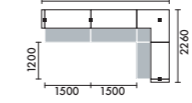

ラグ XY-BRG5347 □ W5300×D4700(4枚敷) ¥725,000

W4060

LED照明	ローカウンター	品番	価格
なし	なし	L6A	¥1,528,800
あり	なし	L6B	¥1,727,000
なし	あり	L6C	¥1,802,000
あり	あり	L6D	¥2,000,200

ラグ XY-BRG5637 □ W5600×D3700(2枚敷) ¥604,000

W4060

LED照明	ローカウンター	品番	価格
なし	なし	L31A	¥1,528,800
あり	なし	L31B	¥1,727,000
なし	あり	L31C	¥1,802,000
あり	あり	L31D	¥2,000,200