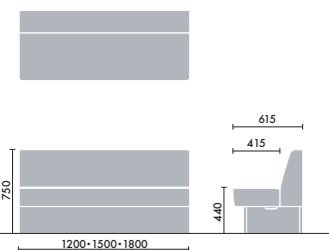

STEP 1 / タイプ

コンパクトタイプ
ストレート パネルなし コンセントなし

コンパクトタイプ
ストレート パネル付き コンセントなし

●コンパクトタイプのパネル高さはスタンダードタイプと異なります。

STEP 2 / サイズ

W1200×D615×H750(SH440) **126** ¥185,000
W1500×D615×H750(SH440) **156** ¥207,000
W1800×D615×H750(SH440) **186** ¥236,000

W1210×D650×H1200(SH440) **126** ¥236,000
W1510×D650×H1200(SH440) **156** ¥267,000
W1810×D650×H1200(SH440) **186** ¥298,000

STEP 3 / カラー

ファブリック
DAYS モダン

ファブリック
DAYS ナチュラル

ファブリック
DAYS シック

レザー
DAYS モダン

レザー
DAYS ナチュラル

レザー
DAYS シック

ソファベース連結金具 **XY-BWSJ10N** ¥5,800

※ソファ同士を横に連結する際は、ソファベース連結金具を取り付けてください。

コンパクトタイプ パネルなし コンセントなし

コンパクトタイプ パネル付き コンセントなし

省スペースで配置したい場合はコンパクトタイプをお選びください。

OPTION

クッション

W600×D150×H250 **XY-BWSCS□** ¥20,700
●□には色記号(GQ○○)が入ります。

●W1200には1個、W1500・1800には2個、W2100には3個取付可能です。 ●クッションはスタンダードタイプのみ取り付けられます。

ディスプレイ
アタッチメント

●取付可能天板厚23~33mm。天板裏面の奥行き70mm以上。
天板断面形状により取り付けできない場合があります。

●搭載可能ディスプレイ12~42インチ、12kgまで。
●ディスプレイ背面にある壁掛金具取付用アットが横方向に75mm、100mm、200mm、縦方向に75mm、100mm、200mmのいずれかのピッチであることを確認してください。
●天板の直線形状の部分のみ取付可能(形状の天板には取付不可)
●フラップタイプのテーブルには取付不可

BD-KAVA1E6A ¥33,400

ディスプレイアタッチメント用オプション
電源コンセント 2口タイプ
SDAH-ISEJ131NN ¥6,200

ラダースクリーン

ラダースクリーンを組み合わせることで、ホワイトボードやライトスタンド、植栽などを取り付けることができます。

ソファー連結タイプ
標準

W1200×D300×H1800(720) **XY-BLSS1218□** ¥178,000
W1500×D300×H1800(720) **XY-BLSS1518□** ¥184,000
W1800×D300×H1800(720) **XY-BLSS1818□** ¥190,000
W2100×D300×H1800(720) **XY-BLSS2118□** ¥201,000

●□には色記号(E6AMN0N4・SAAMN1N4・E6AMV3N4)が入ります。

※使用時には、必ずソファーに固定してください。
●ソファー連結金具があらかじめ付属しています。

プラントボックスのみ

W1200×D300×H720 **XY-BLSPX127□** ¥113,000
W1500×D300×H720 **XY-BLSPX157□** ¥118,000
W1800×D300×H720 **XY-BLSPX187□** ¥122,000
W2100×D300×H720 **XY-BLSPX217□** ¥127,000

●□には色記号(MN0NN, MN1NN, MV3NN)が入ります。

人工植物 + プラントボックス