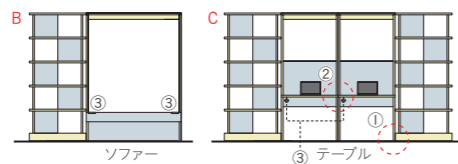

③電源コンセント
ソファタイプはシート部にコンセントを用意しています。(W900=片側、W1500/1800/2100=両側)
ハイテーブル、テーブル、キッチンタイプは天板下に電源コンセントを取付可能です。

卓上パネル	W 612×D345×H315(机上H260)	XY-BWSTPP06E2A	¥33,600
	W 860×D345×H315(机上H260)	XY-BWSTPP08E2A	¥44,800
	W1015×D345×H315(机上H260)	XY-BWSTPP10E2A	¥56,000

●卓上パネルは右寄せ、左寄せで取付可能です。
※壁面設置の場合には取付けできません。