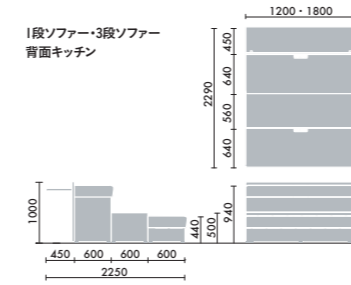

中央設置

1段ソファー・3段ソファー
背面キッチン