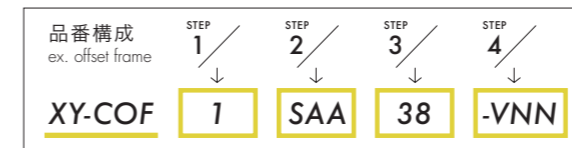

DAYS OFFICE

PRODUCT LINEUP

DAYS CHAIR

offset frame designed by 〆しゑゐ

wood side / wood tilt bench

hang like

stock stack

DAYS TABLE

flip top

wood tilt

pile pipe

DAYS BOUNDARY

big counter / big table

big counter cabinet

bank sofa

wall shelf

wired sofa

ladder screen

一部の画像には生産終了品のものが含まれています。
発注の際は担当営業、または、お問い合わせフォームまでご確認ください。

品番・価格の見方

STEP 1~4の順に、ベース形状、フレーム仕上げ、背座素材、キャスター有無などを選んで商品を完成させます。

品番 各STEPで選んだパーツの英数字を品番内の該当個所に当てはめると完成します。

価格 各STEPで選んだパーツの合計金額がその品番の価格です。

STEP 1 ベース形状	4本脚	4本脚 アームなし ¥33,900	4本脚 アーム付き ¥40,320	十字脚	アームなし ¥55,200	アーム付き ¥61,800	上下昇降脚	アームなし ¥77,300	アーム付き ¥84,000
		1	2		3	4		5	6
	塗装	+ ¥0	SAA ホワイト	E6A ブラック					
	メッキ	+ ¥8,400	M		+ ¥15,800	M メッキ			
STEP 2 フレーム仕上げ	樹脂	+ ¥0	PAW ホワイト	E2 ライトグレー	E6 ブラック	2K スモーキーミント	38 ホワイトターコイズ	9J スモーキーピンク	
	クロス	+ ¥28,900	K9B5 チャコールグレー	K9C2 スカイブルー	K9I3 モザイクカーキ	K9I2 ライトカーキ	K9Q5 オリブグリーン	K92L ダスティグリーン	
			K95H ダークネイビー	K952 ライトスカイ	K99L ダスティピンク				
	レザー	+ ¥33,000	VAE6 ブラック	VAMK キャメル					
STEP 3 背座素材	なし	+ ¥0	NN		十字脚	+ ¥8,300	NN ●底面回転機構あり		
	あり	+ ¥8,400	-VNN			+ ¥0	-VNN ●底面回転機構なし	+ ¥0	-VNN ●底面回転機構あり

完成

STEP 1	ベース形状	1	¥33,900
STEP 2	フレーム仕上げ	SAA	+ ¥0
STEP 3	背座素材	38	+ ¥0
STEP 4	キャスター	-VNN	+ ¥8,400

品番 **XY-COF1SAA38-VNN** 価格 ¥42,300

DAYS OFFICEのWEBサイトには
画像・品番・価格の
シミュレーターをご用意しています。

<https://kokuyo.jp/days>