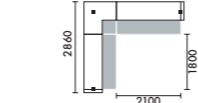

ラグ XY-BRG4740 □ W4700×D4000(2枚敷) ¥547,000

W3160

LED照明	ローカウンター	品番	価格
なし	なし	L35A	¥1,279,500
あり	なし	L35B	¥1,428,900
なし	あり	L35C	¥1,490,100
あり	あり	L35D	¥1,639,500

ラグ XY-BRG4740 □ W4700×D4000(2枚敷) ¥547,000

W3160

LED照明	ローカウンター	品番	価格
なし	なし	L17A	¥1,318,800
あり	なし	L17B	¥1,468,900
なし	あり	L17C	¥1,533,100
あり	あり	L17D	¥1,683,200