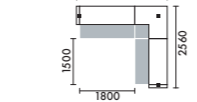

ラグ XY-BRG4437 □ W4400×D3700(2枚敷) ¥474,000

W2860

LED照明	ローカウンター	品番	価格
なし	なし	L10A	¥1,260,600
あり	なし	L10B	¥1,393,900
なし	あり	L10C	¥1,466,800
あり	あり	L10D	¥1,600,100

ラグ XY-BRG4440 □ W4400×D4000(2枚敷) ¥512,000

W2860

LED照明	ローカウンター	品番	価格
なし	なし	L34A	¥1,260,600
あり	なし	L34B	¥1,393,900
なし	あり	L34C	¥1,466,800
あり	あり	L34D	¥1,600,100