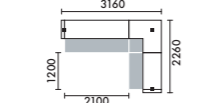

STEP 1 天板形状・サイズ・LED照明あり/なし・ローカウンターあり/なし

●商品の仕様変更などに伴い、同じセットコードであっても構成する品番が変更になる場合がございます。詳しくはWEBサイトのシミュレーターをご確認いただくか、担当営業までお問い合わせください。
●ラグの品番末尾の口には、P.35の色記号(17・33・51・53)が入ります。

	W2260	W2560	W2860	W3160	W3760	W4060	W4460	W5260
D2260	1	2 / 3	5 / 6	10 / 11	17 / 18	25 / 26	33 / 34	41 / 42
D2560		4	7 / 8	12 / 13	19 / 20	27 / 28	35 / 36	43 / 44
D2860			9	14 / 15	21 / 22	29 / 30	37 / 38	45 / 46
D3160				16	23 / 24	31 / 32	39 / 40	47 / 48

W2260

LED照明	ローカウンター	品番	価格
なし	なし	L1A	¥1,181,300
あり	なし	L1B	¥1,311,900
なし	あり	L1C	¥1,375,800
あり	あり	L1D	¥1,506,400

ラグ XY-BRG3737 □ W3700×D3700 ¥399,000

W2560

LED照明	ローカウンター	品番	価格
なし	なし	L2A	¥1,201,300
あり	なし	L2B	¥1,332,900
なし	あり	L2C	¥1,399,800
あり	あり	L2D	¥1,531,400

ラグ XY-BRG4037 □ W4000×D3700 ¥431,000

W2860

LED照明	ローカウンター	品番	価格
なし	なし	L27A	¥1,201,300
あり	なし	L27B	¥1,332,900
なし	あり	L27C	¥1,399,800
あり	あり	L27D	¥1,531,400

ラグ XY-BRG4037 □ W4000×D3700 ¥431,000

W3160

LED照明	ローカウンター	品番	価格
なし	なし	L9A	¥1,221,300
あり	なし	L9B	¥1,353,900
なし	あり	L9C	¥1,423,800
あり	あり	L9D	¥1,556,400

ラグ XY-BRG4040 □ W4000×D4000 ¥466,000

W2860

LED照明	ローカウンター	品番	価格
なし	なし	L3A	¥1,240,600
あり	なし	L3B	¥1,372,900
なし	あり	L3C	¥1,442,800
あり	あり	L3D	¥1,575,100

ラグ XY-BRG4437 □ W4400×D3700(2枚敷) ¥474,000

W2860

LED照明	ローカウンター	品番	価格
なし	なし	L28A	¥1,240,600
あり	なし	L28B	¥1,372,900
なし	あり	L28C	¥1,442,800
あり	あり	L28D	¥1,575,100

ラグ XY-BRG4437 □ W4400×D3700(2枚敷) ¥474,000

W2860

LED照明	ローカウンター	品番	価格
なし	なし	L10A	¥1,260,600
あり	なし	L10B	¥1,393,900
なし	あり	L10C	¥1,466,800
あり	あり	L10D	¥1,600,100

ラグ XY-BRG4440 □ W4400×D4000(2枚敷) ¥512,000

W2860

LED照明	ローカウンター	品番	価格
なし	なし	L34A	¥1,260,600
あり	なし	L34B	¥1,393,900
なし	あり	L34C	¥1,466,800
あり	あり	L34D	¥1,600,100

ラグ XY-BRG4440 □ W4400×D4000(2枚敷) ¥512,000

W2860

LED照明	ローカウンター	品番	価格
なし	なし	L16A	¥1,299,900
あり	なし	L16B	¥1,433,900
なし	あり	L16C	¥1,509,800
あり	あり	L16D	¥1,643,800

ラグ XY-BRG4444 □ W4400×D4400(2枚敷) ¥564,000

W3160