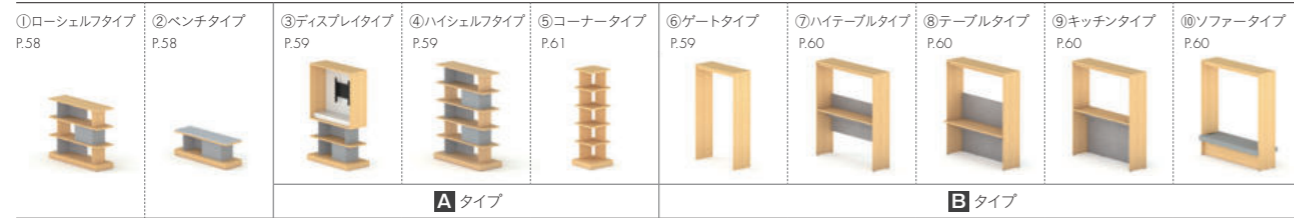

ラインナップ一覧

※タイプによってそれぞれ設置方法が異なりますので、各項目の設置方法の欄をご確認ください。
※ローシェルフタイプ、ベンチタイプ以外は仕様変更しております。これまでの旧仕様との互換性はございません。
詳しくは担当営業までお問い合わせください。
※ローシェルフ以外は必ず複数台連結して設置してください。

※以下のマークが付いているものは、必ず連結や固定が必要です。
連結 ... 複数台の連結が必要。隣合う家具のタイプによって連結金具が異なります。
床固定 ... 床固定が必要。
壁固定 ... 壁固定が必要。
(連結金具 **A-A** ... Aタイプ同士を連結します。連結金具 **A-B** ... AタイプとBタイプを連結します。連結金具 **B-B** ... Bタイプ同士を連結します。)
(壁固定金具 **A** ... Aタイプ専用の壁固定金具です。壁固定金具 **B** ... Bタイプ専用の壁固定金具です。)
※マークがなくとも、条件によっては連結や固定が必要となる場合がございます。詳しくは設置方法をごらんください。