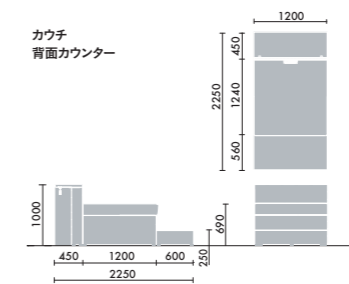

カウチ  
背面カウンター