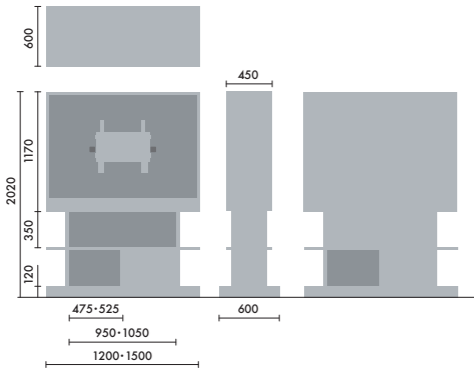

ディスプレイタイプ

D600

D450