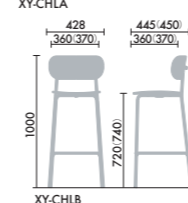

グレインドブラック

K9B5N

チャコールグレー

K9C2N

スカイグレー

●背座それぞれ組み合わせ可能

ハイトタイプ

スタンダードタイプ