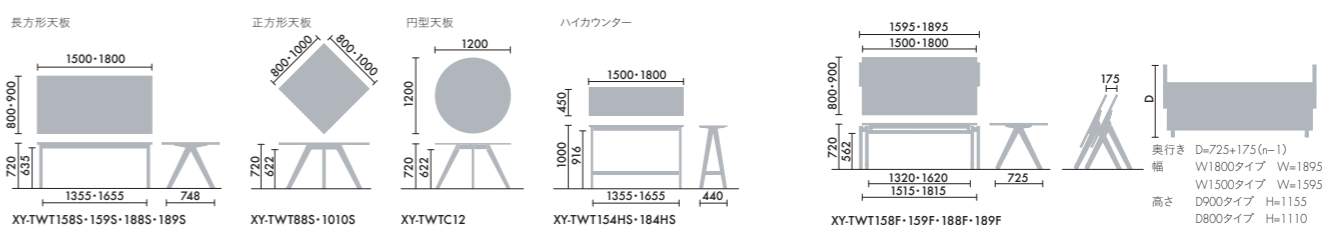

ワイヤリングポケットの必要数

●長方形天板(フラップタイプ)及び、正方形/円形天板には取り付けできません。

●天板サイズに応じて異なります。

ラダースクリーン  
 ハイカウンター連結タイプ

(標準) (プラントボックス)

●詳しくはP.76をごらんください。

■天板…表面材:メラミン化粧板、エッジ:樹脂押出材(ABS)、芯材:パーティクルボード ■脚…ビーチ材、ウレタン塗装  
 ■フレーム…スチール、粉体塗装 ■アジャスター…樹脂成形品(ポリエチレン) ■固定キャスター…樹脂成形品(ナイロン)  
 ●固定キャスターは、脚部の片側2箇所に設置されており、一方にしか進みません。フラップタイプのみスタック可能です。  
 ●天然木を使用しているため商品の材料の特性上、個体による木目・色合いに差異があります。あらかじめご了承ください。