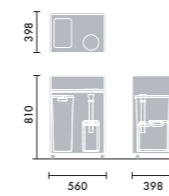

ダストワゴン 飲み残しタイプ