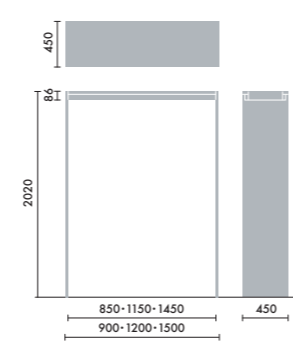

ローシェルフタイプ

ベンチタイプ

ハイシェルフ
W900

W1200・1500

ソファータイプ

両面(中央設置)

片面(中央・壁面設置)

ディスプレイタイプ

D600

D450

ゲートタイプ

コーナータイプ 2WAY

中央設置

中央・壁面設置

壁面設置

コーナータイプ 3WAY

中央設置

中央・壁面設置

ハイテーブルタイプ

片面(中央・壁面設置)

テーブルタイプ

片面(中央・壁面設置)

ホワイトボード

設置例

キッチンタイプ

片面(中央・壁面設置)

片面(中央設置) 卓上パネル設置例

卓上パネル

中央設置のみ取付可能

- **シェルフ** ■天板・棚板…表面材：メラミン化粧板、エッジ：ABS ■支柱・ベース…表面材：メラミン化粧板 ■L型パネル…表面材：ビニールクロス ●アジャスター付 (調整幅0～15mm)
- **ベンチタイプ** ■座面…張り地：布張り地、クッション：ウレタンフォーム ■天板…表面材：メラミン化粧板、エッジ：ABS ■ベース…表面材：メラミン化粧板 ●アジャスター付 (調整幅0～15mm) ※単体で使用することはできません。必ずシェルフと連結して使用してください。
- **ディスプレイタイプ** ■天板・棚板…表面材：メラミン化粧板、エッジ：ABS ■ベース…表面材：メラミン化粧板 ■L型パネル…表面材：ビニールクロス ■ディスプレイボックス…外面：メラミン化粧板、内側：ウレタン塗装、掲示板：布張り地 ●アジャスター付 (調整幅0～15mm) ※単体で使用することはできません。必ずシェルフタイプまたは、コーナータイプと連結して使用してください。※取付可能なディスプレイは右のとおりです。
- **ハイテーブルタイプ・テーブルタイプ・キッチンタイプ・ソファータイプ** ■アッパーボード・側板・天板・幕板…表面材：メラミン化粧板、エッジ：ABS ■座面 (ソファータイプのみ) …張り地：布張り地、クッション：ウレタンフォーム
- **オプション** ■LED照明・LED電源ユニット…消費電力：8W (W900用)、11W (W1200用)、14W (W1500用)

【ご注意】 家具の転倒や、重大な事故につながる恐れがあるため、下記事項を守って設置してください。
○必ず複数台を連結し、単体では使用しないでください。(ロータイプは除く)。○ハイタイプについては、全て床固定を行って設置してください。○ハイタイプ D450 は必ず壁面に沿ってレアウトし、全て壁固定および床固定を行ってください。○ディスプレイタイプは、必ず左右にシェルフタイプを連結して設置してください。○壁固定は、壁面内に LGS などの芯材が入っていることを確認し、芯材に対してしっかりと固定してください。○設置は必ず床面との水平を保ってください。○棚板 1 枚あたり耐荷重 (等分布) /376N (約 40kg)

取付可能なディスプレイについて

ディスプレイタイプ W1500
サイズ: 60インチまで 質量: 40kgまで
横幅: W650mm～W1350mm 高さ: H510mm～H900mm

ディスプレイタイプ W1200
サイズ: 50インチまで 質量: 40kgまで
横幅: W650mm～W1050mm 高さ: H510mm～H900mm

ディスプレイ背面 取付穴位置
横方向: 100mm・200mm・300mm・400mm