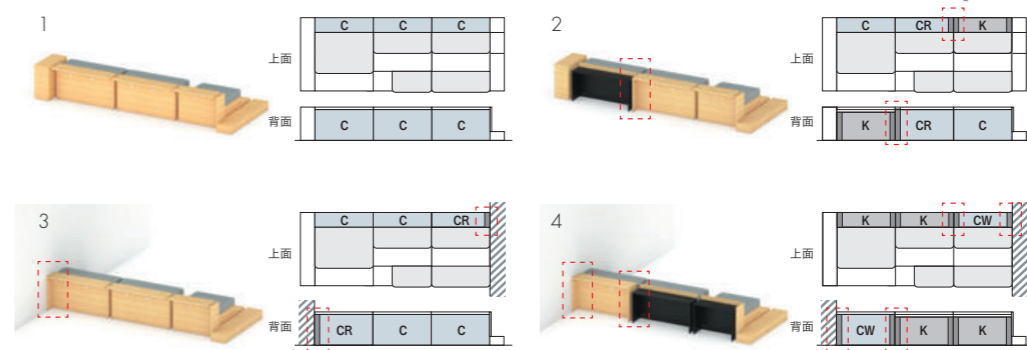

メインユニット
1段ソファ・3段ソファ

STEP 1 / タイプ

正面: CMS, CMS

キッチン: K

背面: C, CL, CR, CW

STEP 2 / サイズ

W1200 12	¥564,000	W1200 12	¥599,000	W1200 12	¥617,000	W1200 12	¥612,000	W1200 12	¥627,000
W1800 18	¥687,000	W1800 18	¥727,000	W1800 18	¥746,000	W1800 18	¥741,000	W1800 18	¥756,000

メインユニット
1段コンビ・3段ソファ

STEP 1 / タイプ

正面: CMBL, CMBR, CMBL, CMBR

キッチン: K

背面: C, CL, CR, CW

STEP 2 / サイズ

W1200 12	¥602,000	W1200 12	¥637,000	W1200 12	¥655,000	W1200 12	¥650,000	W1200 12	¥665,000
W1800 18	¥720,000	W1800 18	¥761,000	W1800 18	¥780,000	W1800 18	¥774,000	W1800 18	¥790,000

メインユニット
1段ステップ・3段ソファ

STEP 1 / タイプ

正面: CMF, CMF

キッチン: K

背面: C, CL, CR, CW

STEP 2 / サイズ

W1200 12	¥469,000	W1200 12	¥505,000	W1200 12	¥523,000	W1200 12	¥517,000	W1200 12	¥533,000
W1800 18	¥581,000	W1800 18	¥622,000	W1800 18	¥641,000	W1800 18	¥635,000	W1800 18	¥651,000

メインユニット
カウチ

STEP 1 / タイプ

正面: CMC, CMC

キッチン: K

背面: C, CL, CR, CW

STEP 2 / サイズ

W1200 12	¥435,000	W1200 12	¥470,000	W1200 12	¥488,000	W1200 12	¥483,000	W1200 12	¥498,000

●カウチにサイドユニットを設置する場合はステップタイプのみになります。

サイドユニット
プラントボックスのみ

STEP 1 / タイプ

人工植物+プラントボックス

シェルフ

ステップ

STEP 2 / サイズ

L・R W450	¥291,000	LG・RG W450	¥409,000	L・R W450	¥229,000	L・R W450	¥183,000

●品番末尾のNは削除してください。
●カウチのみに設置可能

背面カウンターの選び方

1. 1のように、両サイドが壁に接しない場合は、全て直線タイプを選んでください。
  2. 2のように、カウンターとキッチン連結時は、キッチン側にパネルのあるカウンターを選んでください。
  3. 3のように、カウンターを壁付けにする場合は、壁と接する側にパネルのあるカウンターを選んでください。
  4. 4のように、片側が壁に接し、もう片側がキッチンユニットと連結する場合は、両側にパネルのあるカウンターを選んでください。
2. ●キッチンユニットは、両側にパネルが必要です。

サイドユニット設置の注意事項

メインユニットの側面には必ずサイドユニットを併用してください。サイドユニットを設置しないと、転落の恐れがあります。