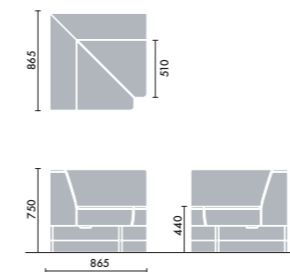

コーナータイプ パネルなし