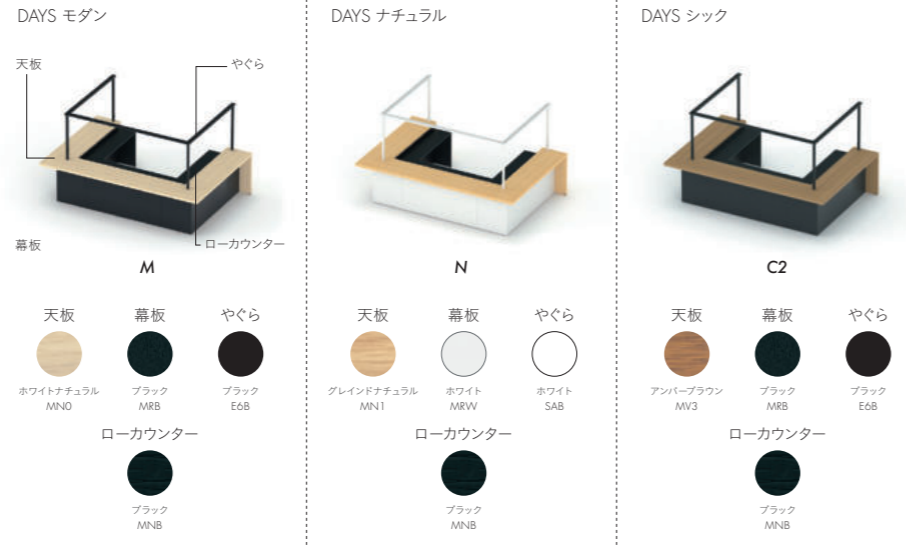

ビッグカウンター ■天板…表面材:メラミン化粧板、エッジ:突板ポリウレタン塗装着色仕上げ、芯材:LVL、合板 ■幕板…表面材:ポリ合板・プリントMDF、エッジ:ABS、芯材:LVL ■背パネル…表面材:プリント合板、エッジ:ABS、芯材:LVL ■エンドパネル…表面材:ポリ合板、エッジ:突板ポリウレタン塗装着色仕上げ(両側面)・メラミン化粧板(上下面) ■配線ビーム…スチール、粉体塗装(ホワイト、ブラック)

ビッグテーブル ■天板…表面材:メラミン化粧板、エッジ:突板ポリウレタン塗装着色仕上げ、芯材:LVL ■幕板…表面材:ポリ合板・プリントMDF、エッジ:ABS、芯材:LVL ■背パネル…表面材:プリント合板、エッジ:ABS、芯材:LVL ■エンドパネル…表面材:ポリ合板、エッジ:突板ポリウレタン塗装着色仕上げ(両側面)・メラミン化粧板(上下面) ■配線ビーム…スチール、粉体塗装(ホワイト、ブラック)