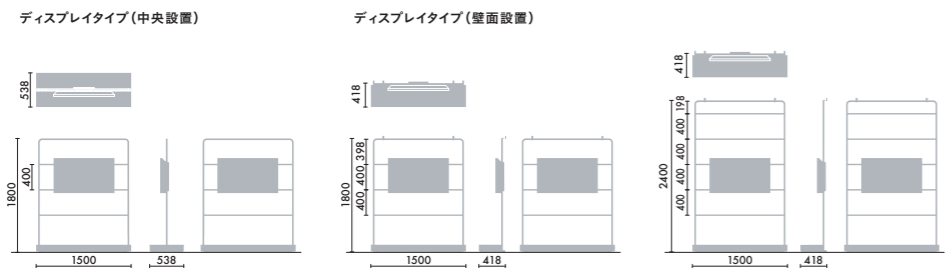

■スクリーン…本体:丸パイプ・粉体塗装(シボ)、アジャスター:PE・ABS ■コートハンガー…本体:丸パイプ・粉体塗装(シボ)、センターバー:丸パイプ・粉体塗装、アジャスター:PE・ABS ■ディスプレイタイプ…本体:スチール・粉体塗装(シボ)(取付条件)搭載可能ディスプレイ12~43インチ。12kgまで ■プラントボックス…本体:ポリ合板、エッジ:ABS、アジャスター:PA ■人工植物…ポリエチレン、ポリエステル ■ソファー連結タイプ…本体:ポリ合板、エッジ:ABS、アジャスター:PA、フレーム:丸パイプ・粉体塗装(シボ) ■ハイカウンター連結タイプ…本体:ポリ合板、エッジ:ABS、アジャスター:PA、フレーム:丸パイプ・粉体塗装(シボ)
【ご注意】・壁面タイプは、付属の壁固定金具を使用して必ず壁に固定してください。・耐荷重(下記の数値)を超えて、ものをのせないでください。転倒や破損によるけがの原因になります。 全面に均等にのせた場合の耐荷重 ○本体…センターバー:49N[約5kg] ・ソファー連結タイプは必ずソファーに固定してください。・ハイカウンター連結タイプは必ずハイカウンターに固定してください。・人工植物は、発熱するものに近くに設置しないでください。風が直接当たらない位置に設置してください。

オプション ■配線ボックス…本体:メラミン化粧板、エッジ:ABS ■ホワイトボード…本体:不織布、フック:スチール・粉体塗装(シボ)、板面:スチール・塗装 ■ピンナップボード…本体:不織布、フック:スチール・粉体塗装(シボ) ■ブックスタンド…本体:不織布、フック:スチール・粉体塗装(シボ) ■ライトスタンド…本体:スチール・粉体塗装(シボ)、シェード:不織布 ■S字フック…スチール・粉体塗装(シボ) ■コーナータイプ用配線カバー…スチール、粉体塗装(シボ) ■モビーボ…板面:スチール塗装、フレーム:丸パイプ焼付塗装、キャスター:φ150固定キャスター(ナイロン・ウレタン)φ40自在キャスター ■ツールボックス…本体:PP、バー:タモ材
【ご注意】耐荷重(下記の数値)を超えて、ものをのせないでください。転倒や破損によるけがの原因になります。 全面に均等にのせた場合の耐荷重 ○オプション…コートハンガー:175N[約18kg] ブックスタンド:27.9N[約3kg] (1ポケット:9.8N[約1kg]) 配線ボックス:147N[約15kg] S字フック:49N[約5kg] ツールボックス:19.5N[約2kg]

取付可能なディスプレイについて
サイズ:12~43インチ 質量:12kgまで

ディスプレイ背面 取り付け穴位置

※設置の際はプラントボックス上部から900mm以上の空間を確保してください。

※ディスプレイ取り付けバー(2本)には他のオプションは取り付けできません。