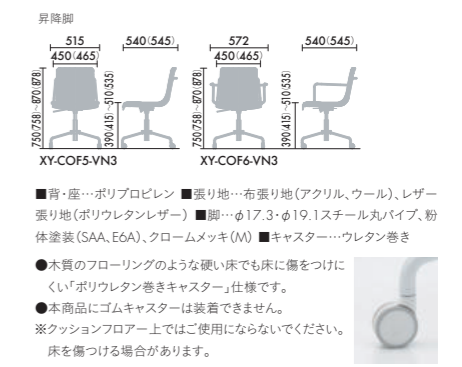

STEP 4 / キャスター

なし	+ ¥0	NN	十字脚 + ¥8,300	NN ●座面回転機構あり
あり	+ ¥8,400	-VN3	+ ¥0	-VN3 ●座面回転機構なし
			+ ¥0	-VN3 ●座面回転機構あり

- ●張りくるみタイプは2脚までスタックが可能です。
- ●キャスターなしとキャスターありを混合してのスタックはできません。
- ●チェアボーターはCP-20Nをお使いください。4本脚(樹脂タイプ)・4脚4本脚(クロス・レザータイプ)・2脚
- ●( )内はクロス・レザー仕様のみです。
- ■背・座…ポリプロピレン ■張り地…布張り地(アクリル、ウール)、レザー張り地(ポリウレタンレザー) ■脚…φ17.3・φ19.1スチール丸パイプ、粉体塗装(SAA、E6A)、クロームメッキ(M) ■キャスター…ウレタン巻き
- ●木質のフローリングのような硬い床でも床に傷をつけない「ポリウレタン巻きキャスター」仕様です。
- ●本商品にゴムキャスターは装着できません。
- ※クッションフロア上ではご使用にならないください。床を傷つける場合があります。