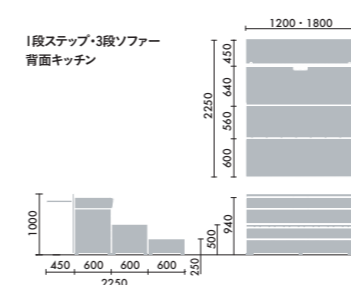

1段ステップ・3段ソファー
背面キッチン