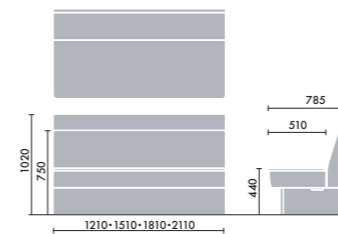

STEP 1 / タイプ

スタンダードタイプ
ストレート パネルなし コンセントなし

スタンダードタイプ
ストレート パネルなし コンセント付き

スタンダードタイプ
コーナー パネルなし

STEP 2 / サイズ

W1200×D750×H750(SH440) **12** ¥194,000
W1500×D750×H750(SH440) **15** ¥220,000
W1800×D750×H750(SH440) **18** ¥248,000
W2100×D750×H750(SH440) **21** ¥269,000

W1200×D750×H750(SH440) **12** ¥223,000
W1500×D750×H750(SH440) **15** ¥246,000
W1800×D750×H750(SH440) **18** ¥277,000
W2100×D750×H750(SH440) **121** ¥297,000
W2100×D750×H750(SH440) **221** ¥326,000

●121…コンセント1個 221…コンセント2個

W865×D865×H750(SH440) ¥237,000

STEP 1 / タイプ

スタンダードタイプ
ストレート パネル付き コンセントなし

スタンダードタイプ
ストレート パネル付き コンセント付き

スタンダードタイプ
コーナー パネル付き

STEP 2 / サイズ

W1210×D785×H1020(SH440) **12** ¥236,000
W1510×D785×H1020(SH440) **15** ¥267,000
W1810×D785×H1020(SH440) **18** ¥298,000
W2110×D785×H1020(SH440) **21** ¥328,000

W1210×D785×H1020(SH440) **12** ¥264,000
W1510×D785×H1020(SH440) **15** ¥295,000
W1810×D785×H1020(SH440) **18** ¥327,000
W2110×D785×H1020(SH440) **121** ¥356,000
W2110×D785×H1020(SH440) **221** ¥385,000

●121…コンセント1個 221…コンセント2個

W905×D905×H1020(SH440) ¥284,000

ソファ一体型のクッションは、位置をずらすことなく、姿勢に合わせて自由な角度調整が可能です。また、ソファ座面の前後やクッションの上下で硬さの異なるウレタンを採用しており、作業時の適切な姿勢をサポートします。

●オプション商品

コンセント付きタイプは、座面上に布カバーで覆われたコンセントが設置されており、PCなどの電源を容易に取ることができます。また、座面下にコードを通すことで、配線をスマートに隠せます。スタンダードタイプは、座面下に防災備蓄品などを収納することができます。

※収納可能サイズに制約がありますので、詳しくは、お問い合わせください。
※省スペース収納を実現する防災用品PARTS-FIT(パーツフィット)シリーズもご用意しています。
<https://www.kokuyo-furniture.co.jp/products/office/partsfit/>

STEP 3 / カラー

ファブリック
DAYS モダン

本体張り地 木部
チャコールグレー K9B5 ホワイトナチュラル MNO

コンセント
スモークベージュ GQ0M

ファブリック
DAYS ナチュラル

本体張り地 木部
スカイグレー K9C2 グレインナチュラル MN1

コンセント
スモークベージュ GQ0M

ファブリック
DAYS シック

本体張り地 木部
スレートグレー K9C4 アンバーブラウン MV3

コンセント
スモークベージュ GQ0M

レザー
DAYS

本体張り地 木部
グレイッシュブラウン VYOU ホワイトナチュラル MNO

レザー
DAYS ナチュラル