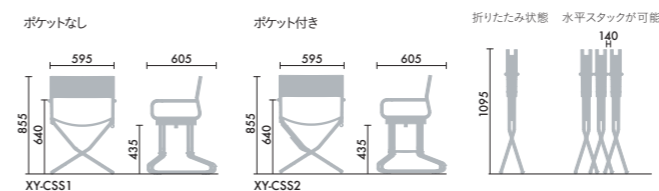

■背・座…ポリエステル ■脚…φ22.2スチール丸パイプ、粉体塗装 (E6A, E4A, 1KA)