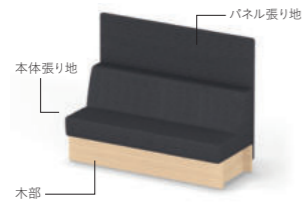

STEP 3 / カラー

ファブリック
DAYS モダン

MN0NN

ファブリック
DAYS ナチュラル