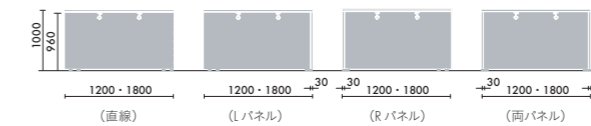

背面キッチン

背面カウンター