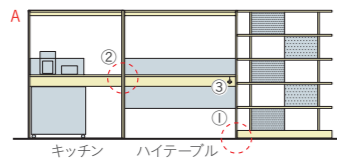

②横配線可能
ハイテーブル、テーブル、キッチンタイプは天板下で横配線できます。ハイテーブルタイプ(天板H=1000mm)とテーブルタイプ(天板H=720mm)など段差がある場合は横配線できません。