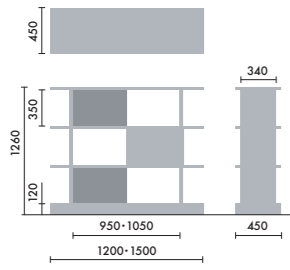

ローシェルフタイプ

ベンチタイプ

ハイシェルフ
W900

W1200・1500

ソファータイプ

両面(中央設置)

片面(中央・壁面設置)

ディスプレイタイプ

D600

D450

ゲートタイプ

コーナータイプ 2WAY

中央設置

中央・壁面設置

壁面設置

コーナータイプ 3WAY

中央設置

中央・壁面設置

ハイテーブルタイプ

片面(中央・壁面設置)

テーブルタイプ

片面(中央・壁面設置)

ホワイトボード

設置例

キッチンタイプ

片面(中央・壁面設置)

片面(中央設置) 卓上パネル設置例

卓上パネル

中央設置のみ取付可能

- **シェルフ** ■天板・棚板…表面材：メラミン化粧板、エッジ：ABS ■支柱・ベース…表面材：メラミン化粧板 ■L型パネル…表面材：ビニールクロス ●アジャスター付 (調整幅0～15mm)
- **ベンチタイプ** ■座面…張り地：布張り地、クッション：ウレタンフォーム ■天板…表面材：メラミン化粧板、エッジ：ABS ■ベース…表面材：メラミン化粧板 ●アジャスター付 (調整幅0～15mm) ※単体で使用することはできません。必ずシェルフと連結して使用してください。
- **ディスプレイタイプ** ■天板・棚板…表面材：メラミン化粧板、エッジ：ABS ■ベース…表面材：メラミン化粧板 ■L型パネル…表面材：ビニールクロス ■ディスプレイボックス…外面：メラミン化粧板、内側：ウレタン塗装、掲示板：布張り地 ●アジャスター付 (調整幅0～15mm) ※単体で使用することはできません。必ずシェルフタイプまたは、コーナータイプと連結して使用してください。※取付可能なディスプレイは右のとおりです。
- **ハイテーブルタイプ・テーブルタイプ・キッチンタイプ・ソファータイプ** ■アッパーボード・側板・天板・幕板…表面材：メラミン化粧板、エッジ：ABS ■座面 (ソファータイプのみ) …張り地：布張り地、クッション：ウレタンフォーム
- **オプション** ■LED照明・LED電源ユニット…消費電力：8W (W900用)、11W (W1200用)、14W (W1500用)

【ご注意】 家具の転倒や、重大な事故につながる恐れがあるため、下記事項を守って設置してください。
○必ず複数台を連結し、単体では使用しないでください。(ロータイプは除く)。○ハイタイプについては、全て床固定を行って設置してください。○ハイタイプ D450 は必ず壁面に沿ってレアウトし、全て壁固定および床固定を行ってください。○ディスプレイタイプは、必ず左右にシェルフタイプを連結して設置してください。○壁固定は、壁面内に LGS などの芯材が入っていることを確認し、芯材に対してしっかりと固定してください。○設置は必ず床面との水平を保ってください。○棚板 1 枚あたり耐荷重 (等分布) /376N (約 40kg)

取付可能なディスプレイについて

ディスプレイタイプ W1500
サイズ: 60インチまで 質量: 40kgまで
横幅: W650mm～W1350mm 高さ: H510mm～H900mm

ディスプレイタイプ W1200
サイズ: 50インチまで 質量: 40kgまで
横幅: W650mm～W1050mm 高さ: H510mm～H900mm

ディスプレイ背面 取付穴位置
横方向: 100mm・200mm・300mm・400mm