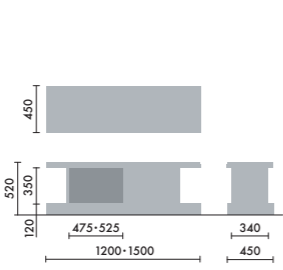

ローシェルフタイプ

ベンチタイプ

ハイシェルフ
W900

W1200・1500

ソファータイプ

両面(中央設置)

片面(中央・壁面設置)

ディスプレイタイプ

D600

D450

ゲートタイプ

コーナータイプ 2WAY

中央設置

中央・壁面設置

壁面設置

コーナータイプ 3WAY

中央設置

中央・壁面設置

ハイテーブルタイプ

片面(中央・壁面設置)

テーブルタイプ

片面(中央・壁面設置)

ホワイトボード

設置例

キッチンタイプ

片面(中央・壁面設置)

片面(中央設置) 卓上パネル設置例

卓上パネル

中央設置のみ取付可能

- **シェルフ** ■天板・棚板…表面材：メラミン化粧板、エッジ：ABS ■支柱・ベース…表面材：メラミン化粧板 ■L型パネル…表面材：ビニールクロス ●アジャスター付 (調整幅0～15mm)
- **ベンチタイプ** ■座面…張り地：布張り地、クッション：ウレタンフォーム ■天板…表面材：メラミン化粧板、エッジ：ABS ■ベース…表面材：メラミン化粧板 ●アジャスター付 (調整幅0～15mm) ※単体で使用することはできません。必ずシェルフと連結して使用してください。
- **ディスプレイタイプ** ■天板・棚板…表面材：メラミン化粧板、エッジ：ABS ■ベース…表面材：メラミン化粧板 ■L型パネル…表面材：ビニールクロス ■ディスプレイボックス…外面：メラミン化粧板、内側：ウレタン塗装、掲示板：布張り地 ●アジャスター付 (調整幅0～15mm) ※単体で使用することはできません。必ずシェルフタイプまたは、コーナータイプと連結して使用してください。※取付可能なディスプレイは右のとおりです。
- **ハイテーブルタイプ・テーブルタイプ・キッチンタイプ・ソファータイプ** ■アッパーボード・側板・天板・幕板…表面材：メラミン化粧板、エッジ：ABS ■座面 (ソファータイプのみ) …張り地：布張り地、クッション：ウレタンフォーム
- **オプション** ■LED照明・LED電源ユニット…消費電力：8W (W900用)、11W (W1200用)、14W (W1500用)

【ご注意】 家具の転倒や、重大な事故につながる恐れがあるため、下記事項を守って設置してください。
○必ず複数台を連結し、単体では使用しないでください。(ロータイプは除く)。○ハイタイプについては、全て床固定を行って設置してください。○ハイタイプ D450 は必ず壁面に沿ってレアウトし、全て壁固定および床固定を行ってください。○ディスプレイタイプは、必ず左右にシェルフタイプを連結して設置してください。○壁固定は、壁面内に LGS などの芯材が入っていることを確認し、芯材に対してしっかりと固定してください。○設置は必ず床面との水平を保ってください。○棚板 1 枚あたり耐荷重 (等分布) /376N (約 40kg)

取付可能なディスプレイについて

ディスプレイタイプ W1500
サイズ: 60インチまで 質量: 40kgまで
横幅: W650mm～W1350mm 高さ: H510mm～H900mm

ディスプレイタイプ W1200
サイズ: 50インチまで 質量: 40kgまで
横幅: W650mm～W1050mm 高さ: H510mm～H900mm

ディスプレイ背面 取付穴位置
横方向: 100mm・200mm・300mm・400mm