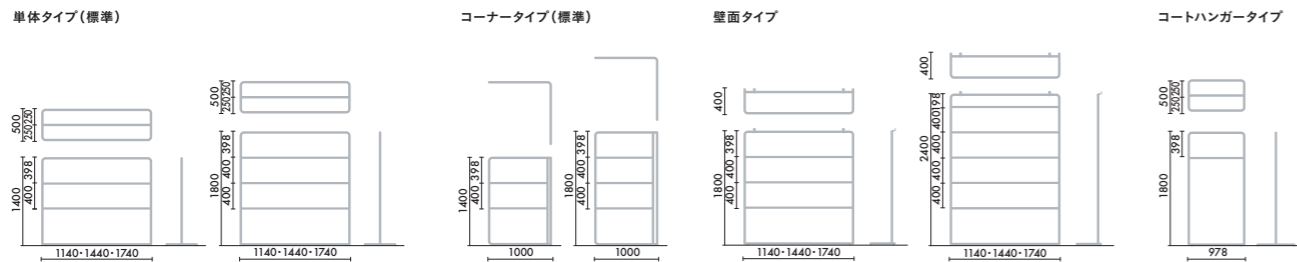

■スクリーン…本体:丸パイプ・粉体塗装(シボ)、アジャスター:PE・ABS ■コートハンガー…本体:丸パイプ・粉体塗装(シボ)、センターバー:丸パイプ・粉体塗装、アジャスター:PE・ABS ■ディスプレイタイプ…本体:スチール・粉体塗装(シボ)(取付条件)搭載可能ディスプレイ12~43インチ。12kgまで ■プラントボックス…本体:ポリ合板、エッジ:ABS、アジャスター:PA ■人工植物…ポリエチレン、ポリエステル ■ソファー連結タイプ…本体:ポリ合板、エッジ:ABS、アジャスター:PA、フレーム:丸パイプ・粉体塗装(シボ) ■ハイカウンター連結タイプ…本体:ポリ合板、エッジ:ABS、アジャスター:PA、フレーム:丸パイプ・粉体塗装(シボ)
【ご注意】・壁面タイプは、付属の壁固定金具を使用して必ず壁に固定してください。・耐荷重(下記の数値)を超えて、ものをのせないでください。転倒や破損によるけがの原因になります。 全面に均等にのせた場合の耐荷重 ○本体…センターバー:49N[約5kg] ・ソファー連結タイプは必ずソファーに固定してください。・ハイカウンター連結タイプは必ずハイカウンターに固定してください。・人工植物は、発熱するものに近くに設置しないでください。風が直接当たらない位置に設置してください。

オプション ■配線ボックス…本体:メラミン化粧板、エッジ:ABS ■ホワイトボード…本体:不織布、フック:スチール・粉体塗装(シボ)、板面:スチール・塗装 ■ピンナップボード…本体:不織布、フック:スチール・粉体塗装(シボ) ■ブックスタンド…本体:不織布、フック:スチール・粉体塗装(シボ) ■ライトスタンド…本体:スチール・粉体塗装(シボ)、シェード:不織布 ■S字フック…スチール・粉体塗装(シボ) ■コーナータイプ用配線カバー…スチール、粉体塗装(シボ) ■モビーボ…板面:スチール塗装、フレーム:丸パイプ焼付塗装、キャスター:φ150固定キャスター(ナイロン・ウレタン)φ40自在キャスター ■ツールボックス…本体:PP、バー:タモ材
【ご注意】耐荷重(下記の数値)を超えて、ものをのせないでください。転倒や破損によるけがの原因になります。 全面に均等にのせた場合の耐荷重 ○オプション…コートハンガー:175N[約18kg] ブックスタンド:27.9N[約3kg] (1ポケット:9.8N[約1kg]) 配線ボックス:147N[約15kg] S字フック:49N[約5kg] ツールボックス:19.5N[約2kg]

取付可能なディスプレイについて
サイズ:12~43インチ 質量:12kgまで

ディスプレイ背面 取り付け穴位置

※設置の際はプラントボックス上部から900mm以上の空間を確保してください。

※ディスプレイ取り付けバー(2本)には他のオプションは取り付けできません。

OPTION

配線ボックス 単体タイプ用

W1200	XY-BLSLSA12□*	¥57,600
W1500	XY-BLSLSA15□*	¥67,100
W1800	XY-BLSLSA18□*	¥76,700

配線ボックス 壁面タイプ用

W1200	XY-BLSLSW12□*	¥76,700
W1500	XY-BLSLSW15□*	¥86,400
W1800	XY-BLSLSW18□*	¥96,000

配線ボックス コートハンガータイプ用

W1040	XY-BLSLSH9□*	¥57,600

- ●□には色記号(MN0, MN1, MV3)が入ります。
- ●品番の末尾にNNを付けてください。

- MN0 ホワイトナチュラル
- MN1 グレインドナチュラル
- MV3 アンバーブラウン

電源コンセント(3口) スクリーンセット
株式会社ヤザワコーポレーション
ケーブル長3m、合計1500Wまで。
ホワイト XY-BECLW ¥3,000
ブラック XY-BECLBN ¥3,000

W ホワイト B ブラック
※熱器具および合計1500W以上の機器類を接続しないでください。発熱・発火の原因となります。

hang(掛型プラントボックス)

プラントボックス
XY-BPBH40 ¥51,000

人工植物+プラントボックス
XY-BPBH40G ¥88,400

ホワイトボード

ホワイト XY-BLSWBSAA ¥49,000
ブラック XY-BLSWBE6AN ¥49,000
有効板面 W760×H760

取付金具カラー

- SAA ホワイト
- E6AN ブラック

ピンナップボード(推奨画紙付き)

ホワイト XY-BLSPBSAAN ¥43,600
ブラック XY-BLSPBE6ANN ¥43,600
W800×H800

取付金具カラー

- SAAN ホワイト
- E6ANN ブラック

ブックスタンド

ホワイト XY-BLSBSAA ¥32,300
ブラック XY-BLSBSE6AN ¥32,300
W400×H800

取付金具カラー

- SAA ホワイト
- E6AN ブラック

S字フック

ホワイト XY-BLSFSAA ¥1,570
ブラック XY-BLSFE6AN ¥1,570

- SAA ホワイト
- E6AN ブラック

スポットライト ラダースクリーン用(電球別売)

ホワイト XYA-BLSSLSAA ¥30,000
ブラック XYA-BLSSLE6A ¥30,000

- SAA ホワイト
- E6A ブラック

ライトスタンド(電球・ソケットコード別売)

ホワイト XY-BLSLSAA ¥32,600
ブラック XY-BLSLSE6AN ¥32,600

- 支柱部カラー ○ SAA ホワイト ● E6AN ブラック

LED電球(ライトスタンド推奨)
XY-BLSLBLE13N ¥6,300
三菱電機株式会社
100W相当、E26口金、電球色、定格消費電力:12.3W

ソケットコード コンセントプラグ仕様(ライトスタンド推奨)
PIGA-S01263-BK2 ¥2,500
株式会社ヤザワコーポレーション
ケーブル長2m、定格電圧60V
対応電球:LED電球、E26口金
※ソケットコードはブラックのみです。

LED電球(スポットライト推奨)
XYA-BTSLB6N ¥6,700
三菱電機株式会社
60W相当、E17口金、電球色、定格消費電力:7.6W