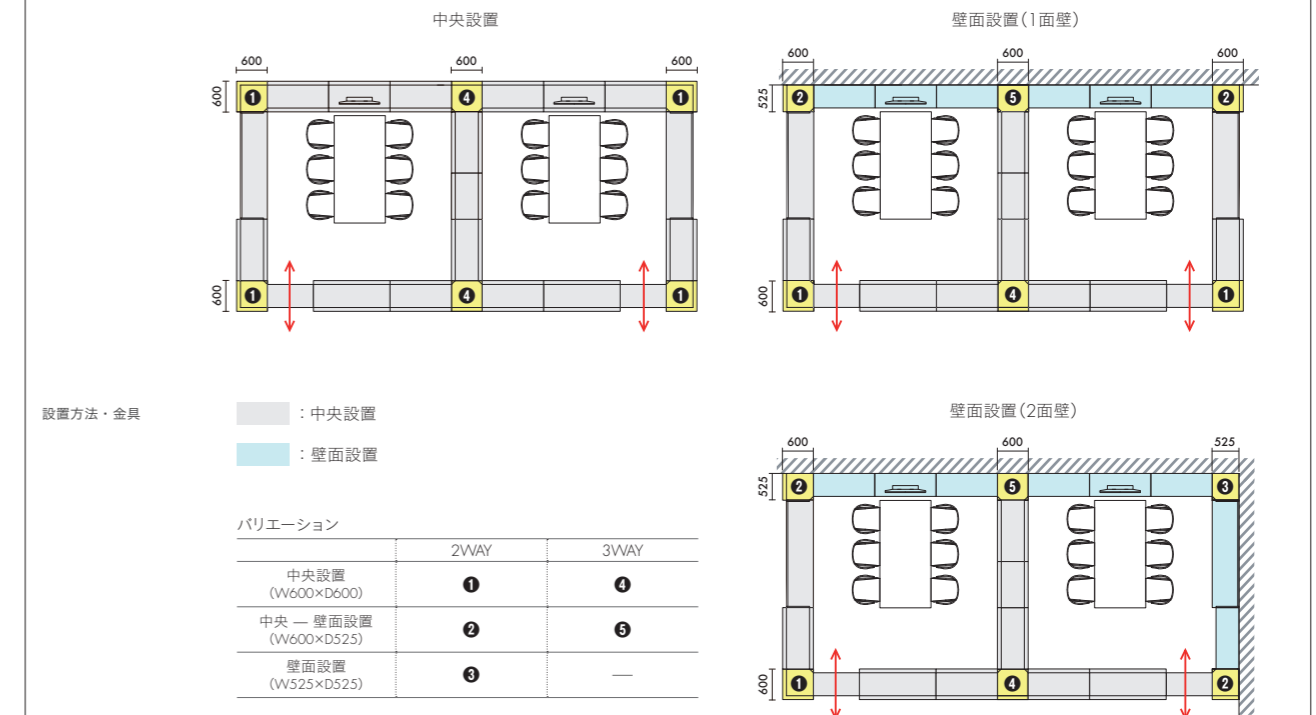

STEP 2 / サイズ

W 900xD600xH2020 **096** ¥403,000
W1500xD600xH2020 **156** ¥442,000
W1800xD600xH2020 **186** ¥482,000
W2100xD600xH2020 **216** ¥525,000

●品番の末尾にNを付けてください。
※必ず床固定してください。床固定金具は1台につき1個必要です。

W 900xD525xH2020 **095** ¥450,000
W1500xD525xH2020 **155** ¥505,000
W1800xD525xH2020 **185** ¥537,000
W2100xD525xH2020 **215** ¥585,000

●品番の末尾にNを付けてください。
※必ず床固定してください。床固定金具は1台につき1個必要です。

設置方法・金具

ハイテーブルタイプ・テーブルタイプ・
キッチンタイプ・ソファータタイプ 共通

※必ず左右に壁または、ハイシェルフタイプ、コーナータタイプを連結して設置してください。
※ただし、壁またはハイシェルフタイプ、コーナータタイプの間に、W900は4台まで、
W1500-1800-2100では2台まで、ハイテーブルタイプ・テーブルタイプ・キッチンタイプ・
ソファータタイプ同士を連結して挟むことができます。(右図面の黄色部分)それ以上の連結はできません。
※壁付けで設置する際は、壁固定金具Bが必要です。

連結金具	連結金具 A-B XY-BWSCSB	¥10,100	床固定金具 XY-BWFCN	¥5,800
	連結金具 B-B XY-BWSCBB	¥20,200	壁固定金具 B XY-BWSCBW	¥4,700

※隣り合うタイプによって連結金具が異なります。詳しくはP.58をごらんください。

STEP 1 / タイプ

コーナータタイプ
2WAY

A
タイプ
連結

3WAY

A
タイプ
連結

STEP 2 / サイズ

- ① 中央設置
  W600xD600xH2020 **J** ¥383,000
- ② 中央 - 壁面設置
  W600xD525xH2020 **JW** ¥408,000
- ③ 壁面設置
  W525xD525xH2020 **WW** ¥383,000

●品番の末尾にNを付けてください。

※②は設置する際に左右で設置方法が
異なります。ご注意ください。

- ④ 中央設置
  W600xD600xH2020 **J** ¥383,000
- ⑤ 中央 - 壁面設置
  W600xD525xH2020 **JW** ¥383,000

●品番の末尾にNを付けてください。

注意事項

※コーナータタイプで終わることはできません。
※コーナータタイプに2つ以上のゲートは設置できません。

設置方法・金具

- : 中央設置
- : 壁面設置

バリエーション

	2WAY	3WAY
中央設置 (W600xD600)	①	④
中央 - 壁面設置 (W600xD525)	②	⑤
壁面設置 (W525xD525)	③	—

連結金具	連結金具 A-A XY-BWSC10N	¥10,100
	連結金具 A-B XY-BWSCB	¥10,100

※隣り合うタイプによって連結金具が異なります。詳しくはP.58をごらんください。