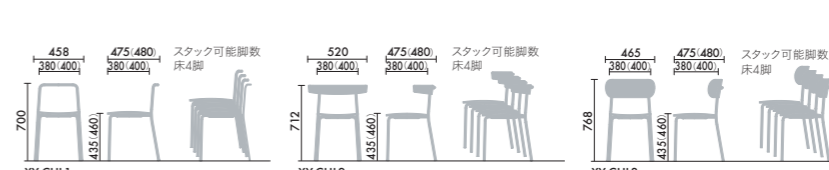

グレインドブラック

K9B5N

チャコールグレー

K9C2N

スカイグレー

●背座それぞれ組み合わせ可能

ハイトタイプ

スタンダードタイプ