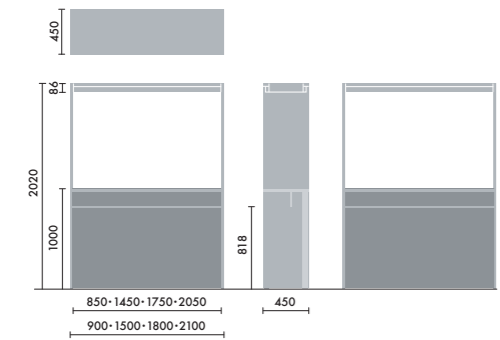

キッチンタイプ

片面(中央・壁面設置)