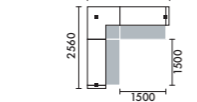

ラグ XY-BRG4037 □ W4000×D3700 ¥431,000

W2860

LED照明	ローカウンター	品番	価格
なし	なし	L27A	¥1,201,300
あり	なし	L27B	¥1,332,900
なし	あり	L27C	¥1,399,800
あり	あり	L27D	¥1,531,400

ラグ XY-BRG4037 □ W4000×D3700 ¥431,000

W3160

LED照明	ローカウンター	品番	価格
なし	なし	L9A	¥1,221,300
あり	なし	L9B	¥1,353,900
なし	あり	L9C	¥1,423,800
あり	あり	L9D	¥1,556,400