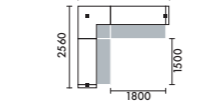

STEP 1 天板形状・サイズ・LED照明あり/なし・ローカウンターあり/なし

●商品の仕様変更などに伴い、同じセットコードであっても構成する品番が変更になる場合がございます。詳しくはWEBサイトのシミュレーターをご確認いただくか、担当営業までお問い合わせください。
●ラグの品番末尾の口には、P.35の色記号(17・33・51・53)が入ります。

	W2260	W2560	W2860	W3160	W3760	W4060	W4460	W5260
D2260	1	2 / 3	5 / 6	10 / 11	17 / 18	25 / 26	33 / 34	41 / 42
D2560		4	7 / 8	12 / 13	19 / 20	27 / 28	35 / 36	43 / 44
D2860			9	14 / 15	21 / 22	29 / 30	37 / 38	45 / 46
D3160				16	23 / 24	31 / 32	39 / 40	47 / 48

W2260

LED照明	ローカウンター	品番	価格
なし	なし	L1A	¥1,181,300
あり	なし	L1B	¥1,311,900
なし	あり	L1C	¥1,375,800
あり	あり	L1D	¥1,506,400

ラグ XY-BRG3737 □ W3700×D3700 ¥399,000

W2560

LED照明	ローカウンター	品番	価格
なし	なし	L2A	¥1,201,300
あり	なし	L2B	¥1,332,900
なし	あり	L2C	¥1,399,800
あり	あり	L2D	¥1,531,400

ラグ XY-BRG4037 □ W4000×D3700 ¥431,000

W2860

LED照明	ローカウンター	品番	価格
なし	なし	L27A	¥1,201,300
あり	なし	L27B	¥1,332,900
なし	あり	L27C	¥1,399,800
あり	あり	L27D	¥1,531,400

ラグ XY-BRG4037 □ W4000×D3700 ¥431,000

W3160

LED照明	ローカウンター	品番	価格
なし	なし	L9A	¥1,221,300
あり	なし	L9B	¥1,353,900
なし	あり	L9C	¥1,423,800
あり	あり	L9D	¥1,556,400

ラグ XY-BRG4040 □ W4000×D4000 ¥466,000

W2860

LED照明	ローカウンター	品番	価格
なし	なし	L3A	¥1,240,600
あり	なし	L3B	¥1,372,900
なし	あり	L3C	¥1,442,800
あり	あり	L3D	¥1,575,100

ラグ XY-BRG4437 □ W4400×D3700(2枚敷) ¥474,000

W2860

LED照明	ローカウンター	品番	価格
なし	なし	L28A	¥1,240,600
あり	なし	L28B	¥1,372,900
なし	あり	L28C	¥1,442,800
あり	あり	L28D	¥1,575,100

ラグ XY-BRG4437 □ W4400×D3700(2枚敷) ¥474,000

W2860

LED照明	ローカウンター	品番	価格
なし	なし	L10A	¥1,260,600
あり	なし	L10B	¥1,393,900
なし	あり	L10C	¥1,466,800
あり	あり	L10D	¥1,600,100

ラグ XY-BRG4440 □ W4400×D4000(2枚敷) ¥512,000

W2860

LED照明	ローカウンター	品番	価格
なし	なし	L34A	¥1,260,600
あり	なし	L34B	¥1,393,900
なし	あり	L34C	¥1,466,800
あり	あり	L34D	¥1,600,100

ラグ XY-BRG4440 □ W4400×D4000(2枚敷) ¥512,000

W2860

LED照明	ローカウンター	品番	価格
なし	なし	L16A	¥1,299,900
あり	なし	L16B	¥1,433,900
なし	あり	L16C	¥1,509,800
あり	あり	L16D	¥1,643,800

ラグ XY-BRG4444 □ W4400×D4400(2枚敷) ¥564,000

W3160