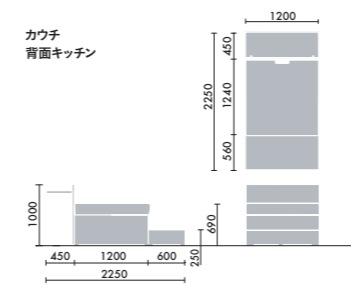

カウチ  
背面カウンター