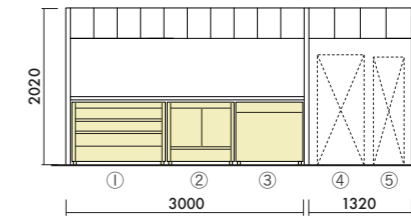

キッチン・ストレージタイプ W4500

- ①: W1120 オープンワゴン スチール棚板タイプ(XY-BBTCKL120MNB)
- ②: W860 クローズワゴン(XY-BBTCS90MNB)
- ③: W860 ダストワゴン 分別タイプ+飲み残しタイプ(XY-BBTCSTN90MNB)
- ④: 冷蔵庫
- ⑤: ウォーターサーバー