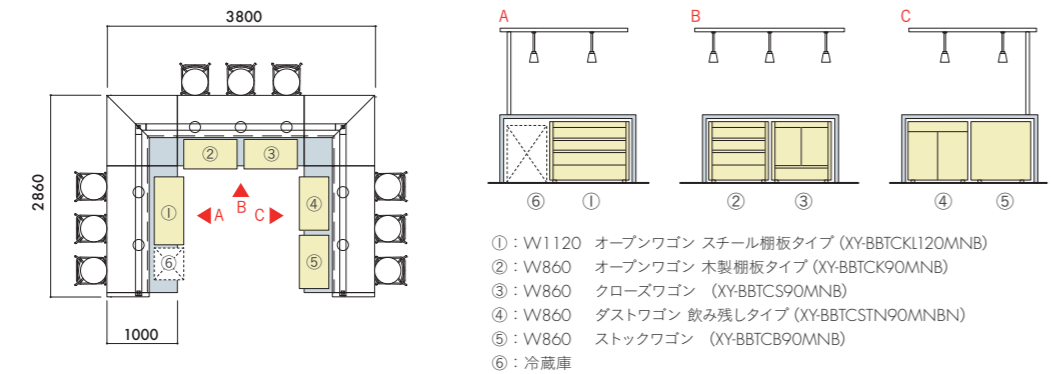

OPTION

オープンワゴン	木製棚板タイプ	XY-BBTCK90MNB	¥169,000
	W860×D400×H810 W1120×D400×H810	XY-BBTCK120MNB	¥205,000
	スチール棚板タイプ(棚板傾斜設置可能)	XY-BBTCKL90MNB	¥182,000
	W860×D400×H810 W1120×D400×H810	XY-BBTCKL120MNB	¥221,000

クローズワゴン	W860×D400×H810	XY-BBTCS90MNB	¥169,000
	W1120×D400×H810	XY-BBTCS120MNB	¥205,000

ダストワゴン	ダストワゴン 分別タイプ	XY-BBTCTT60MNB	¥132,000
	分別タイプ/分別廃棄可能/飲み残しタイプ/飲み残しの処理が可能 ●分別シール、中容量が付属します。	W560×D400×H810	
	ダストワゴン 飲み残しタイプ	XY-BBTCTN60MNB	¥146,000
	W560×D400×H810 ※ポリタンク付き		
	ダストワゴン 分別タイプ+飲み残しタイプ	XY-BBTCTN90MNB	¥175,000
	W860×D400×H810 ※ポリタンク付き		

ストックワゴン	W860×D425×H810	XY-BBTCB90MNB	¥75,200

オープンワゴン 木製棚板タイプ
棚板を手前にずらすことができますので、トースターや電気ケトルなどのケーブルを裏側に通すことができます。

オープンワゴン スチール棚板タイプ
棚板を傾斜させることができますので、お菓子や消耗品などを並べやすく、手に取りやすい仕様になっています。

クローズワゴン
商品ストックや備品を収納することができます。よく使うトレーやキッチンクロスは、天板上に置いておくことができます。

ダストワゴン 分別タイプ+飲み残しタイプ
ごみの分別と飲み残しの処理ができるワゴンです。ゴミ箱とポリタンクは、あらかじめ付属しています。

ストックワゴン
ウォーターサーバーのストックなどかさばる商品ストックや備品をすっきりとカバーできます。

ワゴン設置例

OPTION

カウンターにシェルフやパンチングパネルを取り付けることができます。パンチングパネルのオプションも取りそろえていますので、組み合わせで使用してください。

●ビッグテーブル ロータイプには取り付けできません。

シェルフ

W300×D90×H1060	XY-BTSHS30MNB	¥65,400
W600×D90×H1060	XY-BTSHS60MNB	¥72,700
●1棚あたり耐荷重5kg		

パンチングパネル

●直径5mmの穴が、上下左右25mmピッチであいています。

W300×D90×H1060	XY-BTSHP30MNB	¥65,400
W600×D90×H1060	XY-BTSHP60MNB	¥72,700

パンチングパネル専用オプション

フックセット
株式会社八幡ねじ

フックセットは以下の商品で構成されています。

- J型フック 5ヶ(耐荷重1kg)
- バー型フック 4ヶ(耐荷重2kg)
- マガジン用フック 2ヶ(耐荷重1kg)

XYA-BTPF	¥4,500

ブラックボードセット
株式会社八幡ねじ
株式会社文化社

ブラックボードセットは以下の商品で構成されています。

- ブラックボード用フック 5ヶ
- ブラックボード 1ヶ
- マーカー(ホワイト) 1ヶ

XYA-BTPB	¥9,800

スポットライト ビッグカウンター用(電球別売)

ホワイト	XYA-BTASLSAA	¥28,900
ブラック	XYA-BTASLE6A	¥28,900

定格電圧:100V
適用電球:LED電球
60W相当、E17口金
ケーブル長:1.8m
パンチングパネルと合わせてご使用ください。

LED電球(スポットライト推奨)