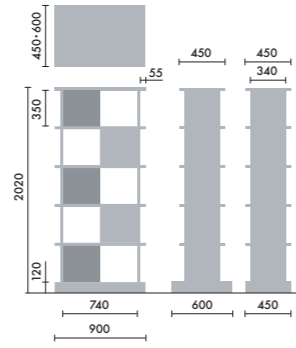

ハイシェルフ
W900