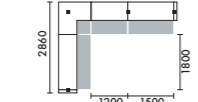

STEP 1 天板形状・サイズ・LED照明あり/なし・ローカウンターあり/なし

●商品の仕様変更などに伴い、同じセットコードであっても構成する品番が変更になる場合がございます。詳しくはWEBサイトのシミュレーターをご確認いただくか、担当営業までお問い合わせください。
●ラグの品番末尾の口には、P.35の色記号(17・33・51・53)が入ります。

	W2260	W2560	W2860	W3160	W3760	W4060	W4460	W5260
D2260	1	2 / 3	5 / 6	10 / 11	17 / 18	25 / 26	33 / 34	41 / 42
D2560		4	7 / 8	12 / 13	19 / 20	27 / 28	35 / 36	43 / 44
D2860			9	14 / 15	21 / 22	29 / 30	37 / 38	45 / 46
D3160				16	23 / 24	31 / 32	39 / 40	47 / 48

W2260

LED照明	ローカウンター	品番	価格
なし	なし	L1A	¥1,181,300
あり	なし	L1B	¥1,311,900
なし	あり	L1C	¥1,375,800
あり	あり	L1D	¥1,506,400

ラグ XY-BRG3737 □ W3700×D3700 ¥399,000

W2560

LED照明	ローカウンター	品番	価格
なし	なし	L2A	¥1,201,300
あり	なし	L2B	¥1,332,900
なし	あり	L2C	¥1,399,800
あり	あり	L2D	¥1,531,400

ラグ XY-BRG4037 □ W4000×D3700 ¥431,000

W2860

LED照明	ローカウンター	品番	価格
なし	なし	L27A	¥1,201,300
あり	なし	L27B	¥1,332,900
なし	あり	L27C	¥1,399,800
あり	あり	L27D	¥1,531,400

ラグ XY-BRG4037 □ W4000×D3700 ¥431,000

W3160

LED照明	ローカウンター	品番	価格
なし	なし	L9A	¥1,221,300
あり	なし	L9B	¥1,353,900
なし	あり	L9C	¥1,423,800
あり	あり	L9D	¥1,556,400

ラグ XY-BRG4040 □ W4000×D4000 ¥466,000

W2860

LED照明	ローカウンター	品番	価格
なし	なし	L3A	¥1,240,600
あり	なし	L3B	¥1,372,900
なし	あり	L3C	¥1,442,800
あり	あり	L3D	¥1,575,100

ラグ XY-BRG4437 □ W4400×D3700(2枚敷) ¥474,000

W2860

LED照明	ローカウンター	品番	価格
なし	なし	L28A	¥1,240,600
あり	なし	L28B	¥1,372,900
なし	あり	L28C	¥1,442,800
あり	あり	L28D	¥1,575,100

ラグ XY-BRG4437 □ W4400×D3700(2枚敷) ¥474,000

W2860

LED照明	ローカウンター	品番	価格
なし	なし	L10A	¥1,260,600
あり	なし	L10B	¥1,393,900
なし	あり	L10C	¥1,466,800
あり	あり	L10D	¥1,600,100

ラグ XY-BRG4440 □ W4400×D4000(2枚敷) ¥512,000

W2860

LED照明	ローカウンター	品番	価格
なし	なし	L34A	¥1,260,600
あり	なし	L34B	¥1,393,900
なし	あり	L34C	¥1,466,800
あり	あり	L34D	¥1,600,100

ラグ XY-BRG4440 □ W4400×D4000(2枚敷) ¥512,000

W2860

LED照明	ローカウンター	品番	価格
なし	なし	L16A	¥1,299,900
あり	なし	L16B	¥1,433,900
なし	あり	L16C	¥1,509,800
あり	あり	L16D	¥1,643,800

ラグ XY-BRG4444 □ W4400×D4400(2枚敷) ¥564,000

W3160