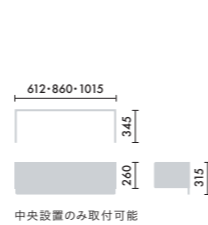

卓上パネル

中央設置のみ取付可能

- **シェルフ** ■天板・棚板…表面材：メラミン化粧板、エッジ：ABS ■支柱・ベース…表面材：メラミン化粧板 ■L型パネル…表面材：ビニールクロス ●アジャスター付 (調整幅0～15mm)
- **ベンチタイプ** ■座面…張り地：布張り地、クッション：ウレタンフォーム ■天板…表面材：メラミン化粧板、エッジ：ABS ■ベース…表面材：メラミン化粧板 ●アジャスター付 (調整幅0～15mm) ※単体で使用することはできません。必ずシェルフと連結して使用してください。
- **ディスプレイタイプ** ■天板・棚板…表面材：メラミン化粧板、エッジ：ABS ■ベース…表面材：メラミン化粧板 ■L型パネル…表面材：ビニールクロス ■ディスプレイボックス…外面：メラミン化粧板、内側：ウレタン塗装、掲示板：布張り地 ●アジャスター付 (調整幅0～15mm) ※単体で使用することはできません。必ずシェルフタイプまたは、コーナータイプと連結して使用してください。※取付可能なディスプレイは右のとおりです。
- **ハイテーブルタイプ・テーブルタイプ・キッチンタイプ・ソファータイプ** ■アッパーボード・側板・天板・幕板…表面材：メラミン化粧板、エッジ：ABS ■座面 (ソファータイプのみ) …張り地：布張り地、クッション：ウレタンフォーム
- **オプション** ■LED照明・LED電源ユニット…消費電力：8W (W900用)、11W (W1200用)、14W (W1500用)

【ご注意】 家具の転倒や、重大な事故につながる恐れがあるため、下記事項を守って設置してください。
○必ず複数台を連結し、単体では使用しないでください。(ロータイプは除く)。○ハイタイプについては、全て床固定を行って設置してください。○ハイタイプ D450 は必ず壁面に沿ってレアウトし、全て壁固定および床固定を行ってください。○ディスプレイタイプは、必ず左右にシェルフタイプを連結して設置してください。○壁固定は、壁面内に LGS などの芯材が入っていることを確認し、芯材に対してしっかりと固定してください。○設置は必ず床面との水平を保ってください。○棚板 1 枚あたり耐荷重 (等分布) /376N (約 40kg)

取付可能なディスプレイについて

ディスプレイタイプ W1500
サイズ: 60インチまで 質量: 40kgまで
横幅: W650mm～W1350mm 高さ: H510mm～H900mm

ディスプレイタイプ W1200
サイズ: 50インチまで 質量: 40kgまで
横幅: W650mm～W1050mm 高さ: H510mm～H900mm

ディスプレイ背面 取付穴位置
横方向: 100mm・200mm・300mm・400mm