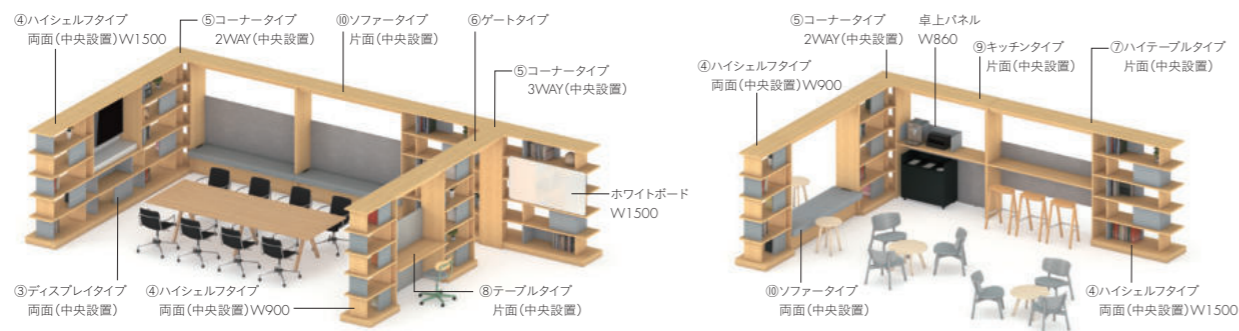

ウォールシェルフ凡例

③ディスプレイタイプ 両面 (中央設置)	XY-BWSDW156MN1NN	×1	④ハイシェルフタイプ 両面 (中央設置) W900	XY-BWSSH096MN1NN	×2
④ハイシェルフタイプ 両面 (中央設置) W1500	XY-BWSSH156MN1NN	×4	⑤コーナータイプ 2WAY (中央設置)	XY-BWSC2JMN1N	×1
⑤コーナータイプ 2WAY (中央設置)	XY-BWSC2JMN1N	×1	⑦ハイテーブルタイプ 片面 (中央設置)	XY-BWSH214MN1N	×1
⑥ゲートタイプ 3WAY (中央設置)	XY-BWSC3JMN1N	×1	⑨キッチンタイプ 片面 (中央設置)	XY-BWSK184MN1N	×1
⑥ゲートタイプ	XY-BWSG094MN1NN	×1	⑩ソファータイプ 両面 (中央設置)	XY-BWSNW216MN1N	×1
⑧テーブルタイプ 片面 (中央設置)	XY-BWST185MN1N	×1	オプション: 卓上パネル W860	XY-BWSTPP08E2A	×1
⑩ソファータイプ 片面 (中央設置)	XY-BWSN215MN1N	×2			
オプション: ホワイトボード W1500	XY-BWSWB15	×1			

※連結金具の品番は省略しています。実際に発注する際は連結金具も併せてご確認ください。

選び方に関して詳しくは Web サイトをご覧ください。

STEP 1 / タイプ

ローシェルフタイプ 両面

片面

ベンチタイプ

連結 (金具付)

STEP 2 / サイズ

W1200×D450×H1260	124	¥267,000
W1500×D450×H1260	154	¥284,000

●品番の末尾にNNを付けてください。

W1200×D450×H1260	124	¥267,000
W1500×D450×H1260	154	¥284,000

●品番の末尾にNNを付けてください。

W1200×D450×H520	124	¥169,000
W1500×D450×H520	154	¥182,000

●品番の末尾にNNを付けてください。

設置方法・金具

ローシェルフ連結金具 **XY-BWSC6N** ¥5,800
※ローシェルフを並べて配置する際は必要です。直線配置、面角配置共用。

※ベンチタイプは単独で使用できません。
※必ずハイシェルフタイプかローシェルフタイプを連結して設置してください。
※ベンチタイプの2連使用は可能ですが、必ずシェルフを連結して設置してください。
※ベンチタイプの3連以上は床固定が必要です。
●ベンチタイプには連結金具 (片側) が付属しています。

STEP 1 / タイプ

ハイシェルフタイプ 両面 (中央設置)

片面 (壁面設置)

STEP 2 / サイズ

W 900×D600×H2020	096	¥404,000
W1200×D600×H2020	126	¥425,000
W1500×D600×H2020	156	¥448,000

●品番の末尾にNNを付けてください。

W 900×D450×H2020	094	¥394,000
W1200×D450×H2020	124	¥412,000
W1500×D450×H2020	154	¥436,000

●品番の末尾にNNを付けてください。

設置方法・金具

ハイシェルフ連結金具	連結金具 A-A	XY-BWSC10N	¥10,100	床固定金具	XY-BWSFCN	¥5,800
	連結金具 A-B	XY-BWSCSB	¥10,100	壁固定金具 A	PE-L4N	¥815

※隣り合うタイプによって連結金具が異なります。詳しくはP.58をごらんください。

STEP 1 / タイプ

ディスプレイタイプ 両面 (中央設置)

片面 (壁面設置)

STEP 2 / サイズ

W1200×D600×H2020	126	¥679,000
W1500×D600×H2020	156	¥716,000

●品番の末尾にNNを付けてください。

W1200×D450×H2020	124	¥652,000
W1500×D450×H2020	154	¥691,000

●品番の末尾にNNを付けてください。

設置方法・金具

床固定金具	XY-BWSFCN	¥5,800	壁固定金具 A	PE-L4N	¥815

※ディスプレイ取付可能サイズはP.67の仕様欄をご参照ください。
※必ず左右にハイシェルフタイプまたは、コーナータイプを連結して設置してください。
※必ず床固定してください。床固定金具は1台につき1個必要です。
●連結金具 (左右) が付属しています。

※ディスプレイ取付可能サイズはP.67の仕様欄をご参照ください。
※必ず壁面沿いにレイアウトし、すべて壁固定してください。
※必ず左右にハイシェルフタイプまたは、コーナータイプを連結して設置してください。
※必ず床固定してください。床固定金具は1台につき1個必要です。
●連結金具 (左右) が付属しています。

STEP 1 / タイプ

ゲートタイプ

シェルフ・コーナータイプ

壁付け

STEP 2 / サイズ

W 900×D450×H2020	094	¥216,000
W1200×D450×H2020	124	¥228,000
W1500×D450×H2020	154	¥244,000

●品番の末尾にNNを付けてください。

設置方法・金具

※必ずハイシェルフタイプまたは、コーナータイプを連結して設置してください。
※壁付けで設置する際は、壁固定金具Bが必要です。

ゲート	連結金具 A-B	XY-BWSCSB	¥10,100
壁固定金具	B	XY-BWSCBW	¥4,700