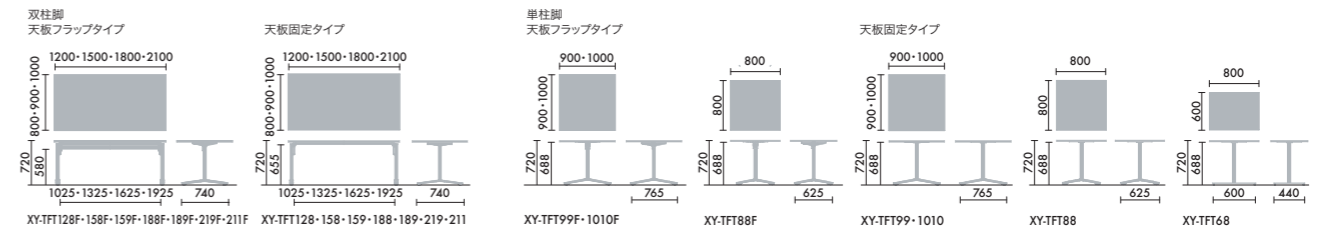

■双柱脚タイプ 奥行き D=740+135(n-1)
幅 W=天板幅+65(n-1)
(但し6台ごとに元に戻すことが可能)
D800タイプ H=1140
D900タイプ H=1190
D1000タイプ H=1240

■単柱脚タイプ (D900-1000) 奥行き D=765+350(n-1)
幅 W=天板幅+200(n-1)
高さ D900タイプ H=1150
D1000タイプ H=1195

■単柱脚タイプ (D800) 奥行き D=625+310(n-1)
幅 W=天板幅+200(n-1)
高さ D800タイプ H=1105

■天板…表面材:メラミン化粧板、エッジ:樹脂押出材 (ABS)、芯材:パーティクルボード ■脚…支柱:スチール丸パイプ (φ50.8)、粉体塗装、脚ベース:塗装タイプ:アルミダイカスト、粉体塗装 (SAA、E6A)、磨き仕上げ (P) スチール粉体塗装 (XY-TFT68) ■薄型キャスター…樹脂成形品 (ナイロン)、ストッパー2個付き

●字脚タイプは片側ストッパー操作で前後2輪が同時にロックします。●単柱脚のキャスターストッパーは脚部に2ヶ所、対角線上に付いています。●フラップタイプのみスタック可能です。スタック時の天板の傾斜は、ベース形状によって異なります。詳細は左記をご確認ください。