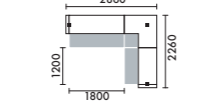

ラグ XY-BRG4040 □ W4000×D4000 ¥466,000

W2860

LED照明	ローカウンター	品番	価格
なし	なし	L3A	¥1,240,600
あり	なし	L3B	¥1,372,900
なし	あり	L3C	¥1,442,800
あり	あり	L3D	¥1,575,100

ラグ XY-BRG4437 □ W4400×D3700(2枚敷) ¥474,000

W2860

LED照明	ローカウンター	品番	価格
なし	なし	L28A	¥1,240,600
あり	なし	L28B	¥1,372,900
なし	あり	L28C	¥1,442,800
あり	あり	L28D	¥1,575,100