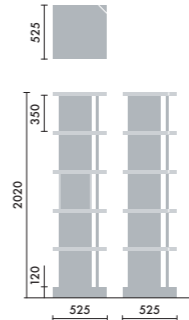

ローシェルフタイプ

ベンチタイプ

ハイシェルフ
W900

W1200・1500

ソファータイプ

両面(中央設置)

片面(中央・壁面設置)

ディスプレイタイプ

D600

D450

ゲートタイプ

コーナータイプ 2WAY

中央設置

中央・壁面設置

壁面設置

コーナータイプ 3WAY

中央設置

中央・壁面設置

ハイテーブルタイプ

片面(中央・壁面設置)

テーブルタイプ

片面(中央・壁面設置)

ホワイトボード

設置例

キッチンタイプ

片面(中央・壁面設置)

片面(中央設置) 卓上パネル設置例

卓上パネル

中央設置のみ取付可能

- **シェルフ** ■天板・棚板…表面材：メラミン化粧板、エッジ：ABS ■支柱・ベース…表面材：メラミン化粧板 ■L型パネル…表面材：ビニールクロス ●アジャスター付 (調整幅0～15mm)
- **ベンチタイプ** ■座面…張り地：布張り地、クッション：ウレタンフォーム ■天板…表面材：メラミン化粧板、エッジ：ABS ■ベース…表面材：メラミン化粧板 ●アジャスター付 (調整幅0～15mm) ※単体で使用することはできません。必ずシェルフと連結して使用してください。
- **ディスプレイタイプ** ■天板・棚板…表面材：メラミン化粧板、エッジ：ABS ■ベース…表面材：メラミン化粧板 ■L型パネル…表面材：ビニールクロス ■ディスプレイボックス…外面：メラミン化粧板、内側：ウレタン塗装、掲示板：布張り地 ●アジャスター付 (調整幅0～15mm) ※単体で使用することはできません。必ずシェルフタイプまたは、コーナータイプと連結して使用してください。※取付可能なディスプレイは右のとおりです。
- **ハイテーブルタイプ・テーブルタイプ・キッチンタイプ・ソファータイプ** ■アッパーボード・側板・天板・幕板…表面材：メラミン化粧板、エッジ：ABS ■座面 (ソファータイプのみ) …張り地：布張り地、クッション：ウレタンフォーム
- **オプション** ■LED照明・LED電源ユニット…消費電力：8W (W900用)、11W (W1200用)、14W (W1500用)

【ご注意】 家具の転倒や、重大な事故につながる恐れがあるため、下記事項を守って設置してください。
○必ず複数台を連結し、単体では使用しないでください。(ロータイプは除く)。○ハイタイプについては、全て床固定を行って設置してください。○ハイタイプ D450 は必ず壁面に沿ってレアウトし、全て壁固定および床固定を行ってください。○ディスプレイタイプは、必ず左右にシェルフタイプを連結して設置してください。○壁固定は、壁面内に LGS などの芯材が入っていることを確認し、芯材に対してしっかりと固定してください。○設置は必ず床面との水平を保ってください。○棚板 1 枚あたり耐荷重 (等分布) /376N (約 40kg)

取付可能なディスプレイについて

ディスプレイタイプ W1500
サイズ: 60インチまで 質量: 40kgまで
横幅: W650mm～W1350mm 高さ: H510mm～H900mm

ディスプレイタイプ W1200
サイズ: 50インチまで 質量: 40kgまで
横幅: W650mm～W1050mm 高さ: H510mm～H900mm

ディスプレイ背面 取付穴位置
横方向: 100mm・200mm・300mm・400mm