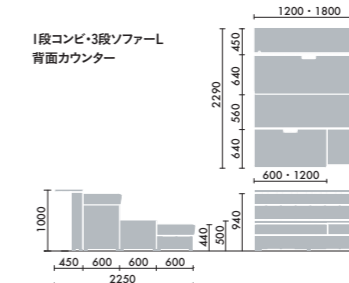

1段コンビ・3段ソファー-L
背面カウンター