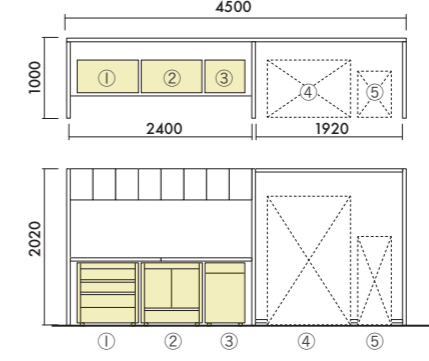

ワゴン設置例

キッチンユニットの天板の下にワゴンをセットすることができます。

①：W860 オープンワゴン 木製棚板タイプ (XY-BBTCK90MNB)
②：W860 クローズワゴン (XY-BBTCS90MNB)
③：W560 ダストワゴン (XY-BBTCSTT60MNB)
④：自販機
⑤：ウォーターサーバー