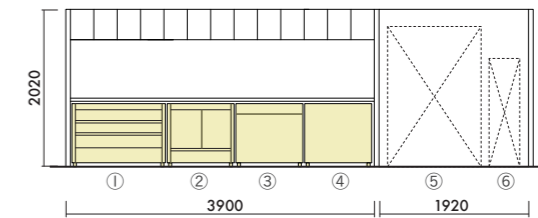

キッチン・ケーシングタイプ W6000

- ①: W1120 オープンワゴン スチール棚板タイプ(XY-BBTCKL120MNB)
- ②: W860 クローズワゴン(XY-BBTCS90MNB)
- ③: W860 ダストワゴン 分別タイプ+飲み残しタイプ(XY-BBTCSTN90MNB)
- ④: W860 ストックワゴン(XY-BBTCB90MNB)
- ⑤: 自販機
- ⑥: ウォーターサーバー