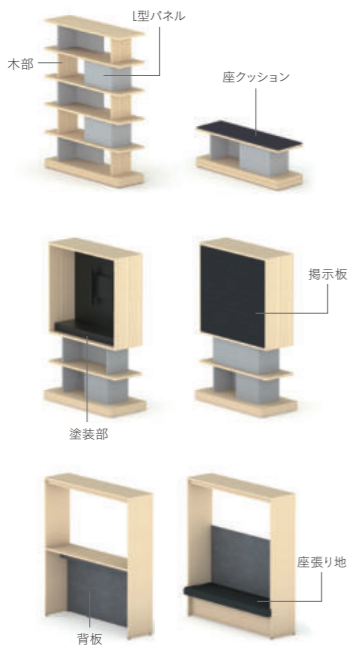

DAYSモダン

DAYS ナチュラル

DAYSシック

STEP 3 / カラー

MNO

木部	L型パネル	塗装部
ホワイトナチュラル MNO	スカイグレー	ブラック
掲示板	座張り地	背板
ブラック K4B6	チャコールグレー K9B5	モルタルミドルグレー MUC

MN1

木部	L型パネル	塗装部
グレインドナチュラル MN1	スカイグレー	ホワイト
掲示板	座張り地	背板
ペールベージュ K401	スカイグレー K9C2	モルタルライトグレー MTC

MV3

木部	L型パネル	塗装部
アンバーブラウン MV3	スカイグレー	ブラック
掲示板	座張り地	背板
ブラック K4B6	スレートグレー K9C4	モルタルミドルグレー MUC

OPTION

オプション対応表

	ローシェルフ タイプ	ベンチタイプ	ディスプレイ タイプ	ハイシェルフ タイプ	コーナー タイプ	ゲートタイプ	ハイテーブル タイプ	テーブル タイプ	キッチン タイプ	ソファタイプ
LED照明	—	—	●	●	—	●	●	●	●	●
LED電源ユニット	—	—	—	●	—	—	—	—	—	—
ホワイトボード	●	—	—	●	—	—	—	—	—	—
電源コンセント(3口) シェルフセット	●	—	—	●	—	—	—	—	—	—
電源コンセント(3口) テーブルセット	—	—	—	—	—	—	●	●	●	—

OPTION

シェルフ上部に設置できるLED間接照明は、空間全体を効果的に演出できます。

LED照明 (光源:電球色)	W 900用	XY-BWSL9	¥51,000
	W1200用	XY-BWSL12NN	¥54,400
	W1500用	XY-BWSL15	¥60,600

※W1800とW2100への取り付けについてはお問い合わせください。

LED電源ユニット	D450・600用	XY-BWSLC45NN	¥30,200

LED照明・LED電源ユニット 設置例

(例) 直線5連の場合 / LED照明×5・LED電源ユニット×2

▲電源スイッチ位置

(例) L型2連×2連の場合 / LED照明×4・LED電源ユニット×2

●直線3連以下に対して1個必要です。
左端シェルフの上から3段目に設置されます。