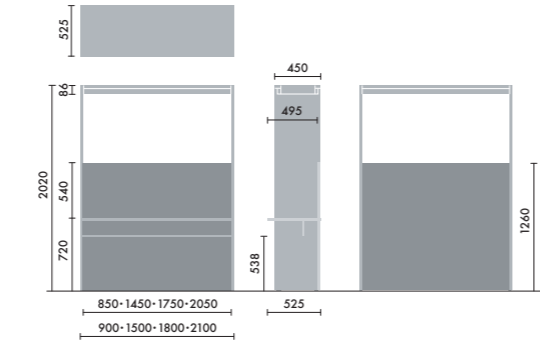

テーブルタイプ

片面(中央・壁面設置)