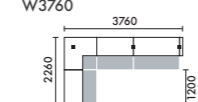

STEP 1 天板形状・サイズ・LED照明あり/なし・ローカウンターあり/なし

●商品の仕様変更などに伴い、同じセットコードであっても構成する品番が変更になる場合がございます。詳しくはWEBサイトのシミュレーターをご確認いただくか、担当営業までお問い合わせください。
●ラグの品番末尾の口には、P.35の色記号(17・33・51・53)が入ります。

	W2260	W2560	W2860	W3160	W3760	W4060	W4460	W5260
D2260	1	2 / 3	5 / 6	10 / 11	17 / 18	25 / 26	33 / 34	41 / 42
D2560		4	7 / 8	12 / 13	19 / 20	27 / 28	35 / 36	43 / 44
D2860			9	14 / 15	21 / 22	29 / 30	37 / 38	45 / 46
D3160				16	23 / 24	31 / 32	39 / 40	47 / 48

W2260

LED照明	ローカウンター	品番	価格
なし	なし	L1A	¥1,181,300
あり	なし	L1B	¥1,311,900
なし	あり	L1C	¥1,375,800
あり	あり	L1D	¥1,506,400

ラグ XY-BRG3737 □ W3700×D3700 ¥399,000

W2560

LED照明	ローカウンター	品番	価格
なし	なし	L2A	¥1,201,300
あり	なし	L2B	¥1,332,900
なし	あり	L2C	¥1,399,800
あり	あり	L2D	¥1,531,400

ラグ XY-BRG4037 □ W4000×D3700 ¥431,000

W2860

LED照明	ローカウンター	品番	価格
なし	なし	L27A	¥1,201,300
あり	なし	L27B	¥1,332,900
なし	あり	L27C	¥1,399,800
あり	あり	L27D	¥1,531,400

ラグ XY-BRG4037 □ W4000×D3700 ¥431,000

W3160

LED照明	ローカウンター	品番	価格
なし	なし	L9A	¥1,221,300
あり	なし	L9B	¥1,353,900
なし	あり	L9C	¥1,423,800
あり	あり	L9D	¥1,556,400

ラグ XY-BRG4040 □ W4000×D4000 ¥466,000

W2860

LED照明	ローカウンター	品番	価格
なし	なし	L3A	¥1,240,600
あり	なし	L3B	¥1,372,900
なし	あり	L3C	¥1,442,800
あり	あり	L3D	¥1,575,100

ラグ XY-BRG4437 □ W4400×D3700(2枚敷) ¥474,000

W2860

LED照明	ローカウンター	品番	価格
なし	なし	L28A	¥1,240,600
あり	なし	L28B	¥1,372,900
なし	あり	L28C	¥1,442,800
あり	あり	L28D	¥1,575,100

ラグ XY-BRG4437 □ W4400×D3700(2枚敷) ¥474,000

W2860

LED照明	ローカウンター	品番	価格
なし	なし	L10A	¥1,260,600
あり	なし	L10B	¥1,393,900
なし	あり	L10C	¥1,466,800
あり	あり	L10D	¥1,600,100

ラグ XY-BRG4440 □ W4400×D4000(2枚敷) ¥512,000

W2860

LED照明	ローカウンター	品番	価格
なし	なし	L34A	¥1,260,600
あり	なし	L34B	¥1,393,900
なし	あり	L34C	¥1,466,800
あり	あり	L34D	¥1,600,100

ラグ XY-BRG4440 □ W4400×D4000(2枚敷) ¥512,000

W2860

LED照明	ローカウンター	品番	価格
なし	なし	L16A	¥1,299,900
あり	なし	L16B	¥1,433,900
なし	あり	L16C	¥1,509,800
あり	あり	L16D	¥1,643,800

ラグ XY-BRG4444 □ W4400×D4400(2枚敷) ¥564,000

W3160