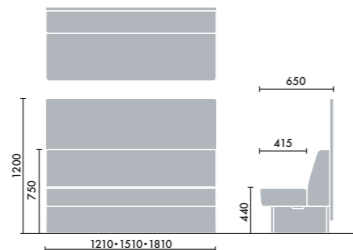

コンパクトタイプ パネル付き コンセントなし

省スペースで配置したい場合はコンパクトタイプをお選びください。