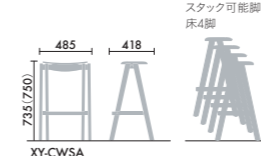

ウッドサイド  
スタンダードタイプ

●( )内はクロス仕様の寸法です。

ハイタイプ

●( )内はクロス仕様の寸法です。●座パッドありは2脚までスタックが可能です。●座パッドありとなしを組み合わせる場合は、2脚まで可能です。●座面の高さは、720mm(座パッドなし)735mm(座パッドあり)となります。

ウッドチルトベンチ

●ベンチは1台に4人まで座ることが可能です。

ウッドサイド  
 ■背・座…ビーチ成型合板、ウレタン塗装 ■脚…ビーチ材、ウレタン塗装 ■座パッド…布張り地(アクリル、ウール)  
 ■足かけ…スチール・粉体塗装