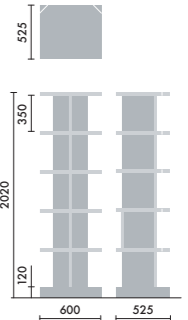

ローシェルフタイプ

ベンチタイプ

ハイシェルフ
W900

W1200・1500

ソファータイプ

両面(中央設置)

片面(中央・壁面設置)

ディスプレイタイプ

D600

D450

ゲートタイプ

コーナータイプ 2WAY

中央設置

中央・壁面設置

壁面設置

コーナータイプ 3WAY

中央設置

中央・壁面設置

ハイテーブルタイプ

片面(中央・壁面設置)

テーブルタイプ

片面(中央・壁面設置)

ホワイトボード

設置例

キッチンタイプ

片面(中央・壁面設置)

片面(中央設置) 卓上パネル設置例

卓上パネル

中央設置のみ取付可能

- **シェルフ** ■天板・棚板…表面材：メラミン化粧板、エッジ：ABS ■支柱・ベース…表面材：メラミン化粧板 ■L型パネル…表面材：ビニールクロス ●アジャスター付 (調整幅0～15mm)
- **ベンチタイプ** ■座面…張り地：布張り地、クッション：ウレタンフォーム ■天板…表面材：メラミン化粧板、エッジ：ABS ■ベース…表面材：メラミン化粧板 ●アジャスター付 (調整幅0～15mm) ※単体で使用することはできません。必ずシェルフと連結して使用してください。
- **ディスプレイタイプ** ■天板・棚板…表面材：メラミン化粧板、エッジ：ABS ■ベース…表面材：メラミン化粧板 ■L型パネル…表面材：ビニールクロス ■ディスプレイボックス…外面：メラミン化粧板、内側：ウレタン塗装、掲示板：布張り地 ●アジャスター付 (調整幅0～15mm) ※単体で使用することはできません。必ずシェルフタイプまたは、コーナータイプと連結して使用してください。※取付可能なディスプレイは右のとおりです。
- **ハイテーブルタイプ・テーブルタイプ・キッチンタイプ・ソファータイプ** ■アッパーボード・側板・天板・幕板…表面材：メラミン化粧板、エッジ：ABS ■座面 (ソファータイプのみ) …張り地：布張り地、クッション：ウレタンフォーム
- **オプション** ■LED照明・LED電源ユニット…消費電力：8W (W900用)、11W (W1200用)、14W (W1500用)

【ご注意】 家具の転倒や、重大な事故につながる恐れがあるため、下記事項を守って設置してください。
○必ず複数台を連結し、単体では使用しないでください。(ロータイプは除く)。○ハイタイプについては、全て床固定を行って設置してください。○ハイタイプ D450 は必ず壁面に沿ってレアウトし、全て壁固定および床固定を行ってください。○ディスプレイタイプは、必ず左右にシェルフタイプを連結して設置してください。○壁固定は、壁面内に LGS などの芯材が入っていることを確認し、芯材に対してしっかりと固定してください。○設置は必ず床面との水平を保ってください。○棚板 1 枚あたり耐荷重 (等分布) /376N (約 40kg)

取付可能なディスプレイについて

ディスプレイタイプ W1500
サイズ: 60インチまで 質量: 40kgまで
横幅: W650mm～W1350mm 高さ: H510mm～H900mm

ディスプレイタイプ W1200
サイズ: 50インチまで 質量: 40kgまで
横幅: W650mm～W1050mm 高さ: H510mm～H900mm

ディスプレイ背面 取付穴位置
横方向: 100mm・200mm・300mm・400mm