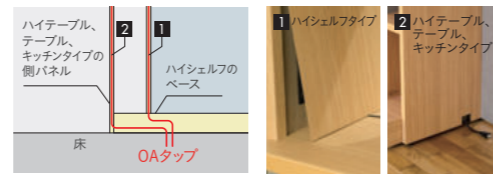

配線の工夫

①縦配線
ハイシェルフタイプは棚板から床面までの縦配線をシェルフ内部に通すことができ、ハイテーブル、テーブル、キッチンタイプは横に設置するシェルフのベース内にOAタップを立ち上げて、側パネル内に配線を通すことで、ケーブルをスッキリ収めることができます。