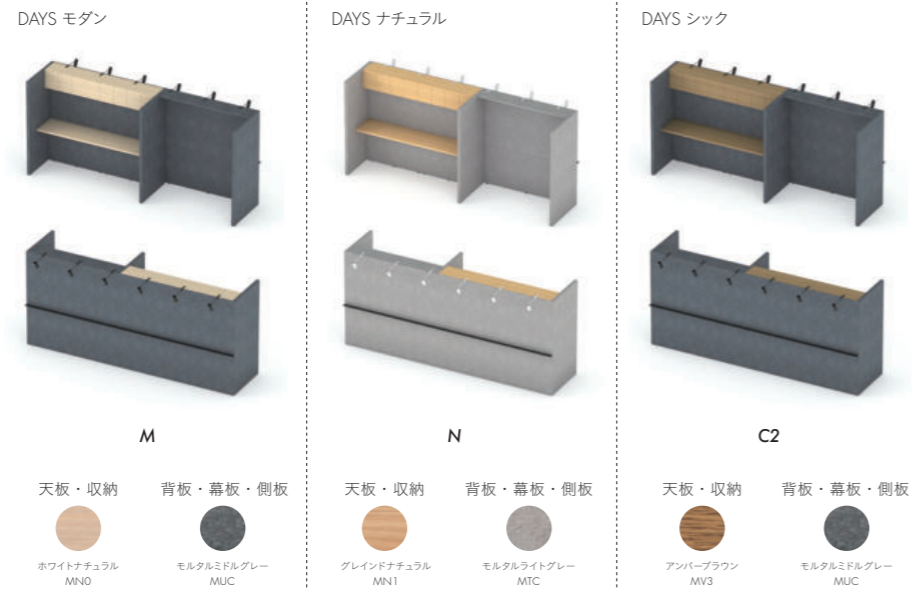

STEP 2 カラー

**キッチン** ■天板…表面材：メラミン化粧板、エッジ：ABS、芯材：LVL ■扉…表面材：メラミン化粧板、エッジ：ABS、芯材：LVL ■棚…表面材：ポリ合板、メラミン化粧板、エッジ：ABS、芯材：LVL、パーティクルボード  
**ケーシング** ■パネル…表面材：メラミン化粧板、エッジ：ABS、芯材：LVL ■棚…表面材：ポリ合板、メラミン化粧板、エッジ：ABS、芯材：LVL  
**ストレージ** ■パネル…表面材：メラミン化粧板、エッジ：ABS、芯材：LVL ■棚…表面材：ポリ合板、メラミン化粧板、エッジ：ABS、芯材：LVL、パーティクルボード