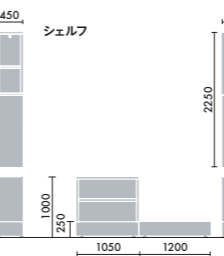

OPTION

クッションサイドテーブル

W500×D300×H84
XY-BB5T1 □ ¥33,400

●□には色記号 (MN0N・MN1N・MV3N) が入ります。

ひざに乗せて作業面として使うこともできます。

カップホルダー 2ヶ付き

MN0N		MN1N		MV3N	
天板	張り地	天板	張り地	天板	張り地
ホワイトナチュラル MN0	チャコールグレー K9B5	グレインドナチュラル MN1	スカイグレー K9C2	アンバーブラウン MV3	スレートグレー K9C4

クッション

大 W500×D130×H430
CNC-1601 □ ¥16,500

小 W500×D130×H260
CNC-1602 □ ¥14,900

●□には色記号 (G2〇〇) が入ります。

クッション (布)

ダークグレー G2E5	ライトグレー G2E2	ダークグレージュ G2M6	ミディアムグレージュ G2MA	ホワイトブラウン G2M1	ディープグリーン G2Q6	グラスグリーン G2V3	ネイビー G2I7	ミストブルー G2R1	ソフトテラコッタ G2T1

中央設置

1段ソファー・3段ソファー
背面キッチン

1段ソファー・3段ソファー
背面カウンター

1段コンビ・3段ソファー
背面キッチン

1段コンビ・3段ソファー-L
背面カウンター

1段ステップ・3段ソファー
背面キッチン

1段ステップ・3段ソファー
背面カウンター

カウチ
背面キッチン

カウチ
背面カウンター

壁面設置

1段ソファー・3段ソファー

1段コンビ・3段ソファー-L

1段ステップ・3段ソファー

カウチ

背面キッチン

背面カウンター

クッションサイドテーブル

中央設置

プラントボックス

シェルフ

ステップ

壁面設置

プラントボックス

シェルフ

ステップ

キッチン ■表面材:メラミン化粧板、エッジ:ABS、芯材:LVL **カウンター** ■表面材:メラミン化粧板、エッジ:メラミン化粧板、芯材:LVL(中央設置の背面のカウンター天板の表面材はメラミン化粧板)
ソファ ■脚部…表面材:メラミン化粧板、エッジ:ABS、芯材:LVL ■座…表面材:布張り地、芯材:ウレタンフォーム **プラントボックス** ■表面材:メラミン化粧板、エッジ:ABS、芯材:LVL ■人工植物…ポリエチレン、ポリエステル
シェルフ ■表面材:メラミン化粧板、エッジ:ABS、芯材:LVL **ステップ** ■天板…表面材:耐磨耗メラミン化粧板、エッジ:ABS、芯材:LVL ■側板…表面材:メラミン化粧板、エッジ:ABS、芯材:LVL
エンドパネル ■表面材:メラミン化粧板、エッジ:ABS、芯材:LVL **コンセント** ■本体:樹脂成形品 ※定格電圧100V、合計1400W、USB合計1.5Wまで
クッションサイドテーブル ■天板…表面材:メラミン化粧板、エッジ:ABS ■本体…表面材:布張り地、芯材:ウレタンフォーム ■カップホルダー…ステンレス

【ご注意】人工植物+プラントボックスの施工には、天井高が2600mm必要になります。