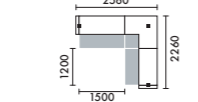

STEP 1 天板形状・サイズ・LED照明あり/なし・ローカウンターあり/なし

●商品の仕様変更などに伴い、同じセットコードであっても構成する品番が変更になる場合がございます。詳しくはWEBサイトのシミュレーターをご確認いただくか、担当営業までお問い合わせください。
●ラグの品番末尾の口には、P.35の色記号(17・33・51・53)が入ります。

	W2260	W2560	W2860	W3160	W3760	W4060	W4460	W5260
D2260	1	2 / 3	5 / 6	10 / 11	17 / 18	25 / 26	33 / 34	41 / 42
D2560		4	7 / 8	12 / 13	19 / 20	27 / 28	35 / 36	43 / 44
D2860			9	14 / 15	21 / 22	29 / 30	37 / 38	45 / 46
D3160				16	23 / 24	31 / 32	39 / 40	47 / 48

W2260

LED照明	ローカウンター	品番	価格
なし	なし	L1A	¥1,181,300
あり	なし	L1B	¥1,311,900
なし	あり	L1C	¥1,375,800
あり	あり	L1D	¥1,506,400

ラグ XY-BRG3737 □ W3700×D3700 ¥399,000

W2560

LED照明	ローカウンター	品番	価格
なし	なし	L2A	¥1,201,300
あり	なし	L2B	¥1,332,900
なし	あり	L2C	¥1,399,800
あり	あり	L2D	¥1,531,400

ラグ XY-BRG4037 □ W4000×D3700 ¥431,000

W2860

LED照明	ローカウンター	品番	価格
なし	なし	L27A	¥1,201,300
あり	なし	L27B	¥1,332,900
なし	あり	L27C	¥1,399,800
あり	あり	L27D	¥1,531,400

ラグ XY-BRG4037 □ W4000×D3700 ¥431,000

W3160

LED照明	ローカウンター	品番	価格
なし	なし	L9A	¥1,221,300
あり	なし	L9B	¥1,353,900
なし	あり	L9C	¥1,423,800
あり	あり	L9D	¥1,556,400

ラグ XY-BRG4040 □ W4000×D4000 ¥466,000

W2860

LED照明	ローカウンター	品番	価格
なし	なし	L3A	¥1,240,600
あり	なし	L3B	¥1,372,900
なし	あり	L3C	¥1,442,800
あり	あり	L3D	¥1,575,100

ラグ XY-BRG4437 □ W4400×D3700(2枚敷) ¥474,000

W2860

LED照明	ローカウンター	品番	価格
なし	なし	L28A	¥1,240,600
あり	なし	L28B	¥1,372,900
なし	あり	L28C	¥1,442,800
あり	あり	L28D	¥1,575,100

ラグ XY-BRG4437 □ W4400×D3700(2枚敷) ¥474,000

W2860

LED照明	ローカウンター	品番	価格
なし	なし	L10A	¥1,260,600
あり	なし	L10B	¥1,393,900
なし	あり	L10C	¥1,466,800
あり	あり	L10D	¥1,600,100

ラグ XY-BRG4440 □ W4400×D4000(2枚敷) ¥512,000

W2860

LED照明	ローカウンター	品番	価格
なし	なし	L34A	¥1,260,600
あり	なし	L34B	¥1,393,900
なし	あり	L34C	¥1,466,800
あり	あり	L34D	¥1,600,100

ラグ XY-BRG4440 □ W4400×D4000(2枚敷) ¥512,000

W2860

LED照明	ローカウンター	品番	価格
なし	なし	L16A	¥1,299,900
あり	なし	L16B	¥1,433,900
なし	あり	L16C	¥1,509,800
あり	あり	L16D	¥1,643,800

ラグ XY-BRG4444 □ W4400×D4400(2枚敷) ¥564,000

W3160