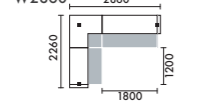

STEP 1 天板形状・サイズ・LED照明あり/なし・ローカウンターあり/なし

●商品の仕様変更などに伴い、同じセットコードであっても構成する品番が変更になる場合がございます。詳しくはWEBサイトのシミュレーターをご確認いただくか、担当営業までお問い合わせください。
●ラグの品番末尾の口には、P.35の色記号(17・33・51・53)が入ります。

	W2260	W2560	W2860	W3160	W3760	W4060	W4460	W5260
D2260	1	2 / 3	5 / 6	10 / 11	17 / 18	25 / 26	33 / 34	41 / 42
D2560		4	7 / 8	12 / 13	19 / 20	27 / 28	35 / 36	43 / 44
D2860			9	14 / 15	21 / 22	29 / 30	37 / 38	45 / 46
D3160				16	23 / 24	31 / 32	39 / 40	47 / 48

W2260

LED照明	ローカウンター	品番	価格
なし	なし	L1A	¥1,181,300
あり	なし	L1B	¥1,311,900
なし	あり	L1C	¥1,375,800
あり	あり	L1D	¥1,506,400

ラグ XY-BRG3737 □ W3700×D3700 ¥399,000

W2560

LED照明	ローカウンター	品番	価格
なし	なし	L2A	¥1,201,300
あり	なし	L2B	¥1,332,900
なし	あり	L2C	¥1,399,800
あり	あり	L2D	¥1,531,400

ラグ XY-BRG4037 □ W4000×D3700 ¥431,000

W2860

LED照明	ローカウンター	品番	価格
なし	なし	L27A	¥1,201,300
あり	なし	L27B	¥1,332,900
なし	あり	L27C	¥1,399,800
あり	あり	L27D	¥1,531,400

ラグ XY-BRG4037 □ W4000×D3700 ¥431,000

W3160

LED照明	ローカウンター	品番	価格
なし	なし	L9A	¥1,221,300
あり	なし	L9B	¥1,353,900
なし	あり	L9C	¥1,423,800
あり	あり	L9D	¥1,556,400

ラグ XY-BRG4040 □ W4000×D4000 ¥466,000

W2860

LED照明	ローカウンター	品番	価格
なし	なし	L3A	¥1,240,600
あり	なし	L3B	¥1,372,900
なし	あり	L3C	¥1,442,800
あり	あり	L3D	¥1,575,100

ラグ XY-BRG4437 □ W4400×D3700(2枚敷) ¥474,000

W2860

LED照明	ローカウンター	品番	価格
なし	なし	L28A	¥1,240,600
あり	なし	L28B	¥1,372,900
なし	あり	L28C	¥1,442,800
あり	あり	L28D	¥1,575,100

ラグ XY-BRG4437 □ W4400×D3700(2枚敷) ¥474,000

W2860

LED照明	ローカウンター	品番	価格
なし	なし	L10A	¥1,260,600
あり	なし	L10B	¥1,393,900
なし	あり	L10C	¥1,466,800
あり	あり	L10D	¥1,600,100

ラグ XY-BRG4440 □ W4400×D4000(2枚敷) ¥512,000

W2860

LED照明	ローカウンター	品番	価格
なし	なし	L34A	¥1,260,600
あり	なし	L34B	¥1,393,900
なし	あり	L34C	¥1,466,800
あり	あり	L34D	¥1,600,100

ラグ XY-BRG4440 □ W4400×D4000(2枚敷) ¥512,000

W2860

LED照明	ローカウンター	品番	価格
なし	なし	L16A	¥1,299,900
あり	なし	L16B	¥1,433,900
なし	あり	L16C	¥1,509,800
あり	あり	L16D	¥1,643,800

ラグ XY-BRG4444 □ W4400×D4400(2枚敷) ¥564,000

W3160