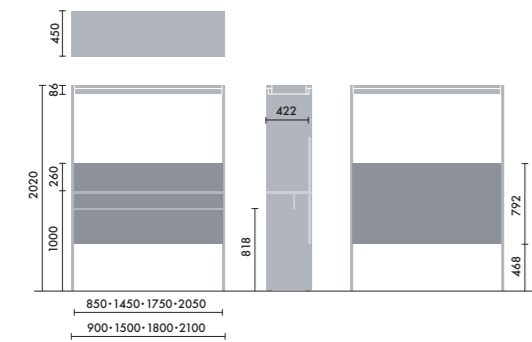

ハイテーブルタイプ

片面(中央・壁面設置)