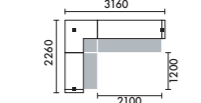

ラグ XY-BRG4440 □ W4400×D4000(2枚敷) ¥512,000

W2860

LED照明	ローカウンター	品番	価格
なし	なし	L16A	¥1,299,900
あり	なし	L16B	¥1,433,900
なし	あり	L16C	¥1,509,800
あり	あり	L16D	¥1,643,800

ラグ XY-BRG4444 □ W4400×D4400(2枚敷) ¥564,000

W3160

LED照明	ローカウンター	品番	価格
なし	なし	L4A	¥1,259,500
あり	なし	L4B	¥1,407,900
なし	あり	L4C	¥1,466,100
あり	あり	L4D	¥1,614,500