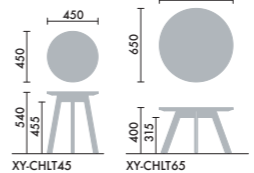

¥56,600  
T45

¥68,100  
T65

STEP 2 / カラー      ビーチ・塗装

STEP 3 / 座パッド      なし  
+ ¥0

あり  
+ ¥10,900

スタンダードチェア

ラウンジチェア

ラウンジテーブル