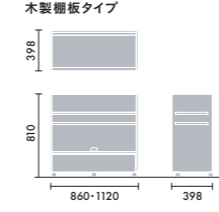

オープンワゴン 木製棚板タイプ