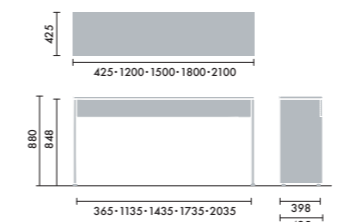

OPTION

オープンワゴン	木製棚板タイプ	XY-BBTCK90MNB	¥169,000
	W860×D400×H810 W1120×D400×H810	XY-BBTCK120MNB	¥205,000
	スチール棚板タイプ(棚板傾斜設置可能)	XY-BBTCKL90MNB	¥182,000
	W860×D400×H810 W1120×D400×H810	XY-BBTCKL120MNB	¥221,000

クローズワゴン	W860×D400×H810	XY-BBTCS90MNB	¥169,000
	W1120×D400×H810	XY-BBTCS120MNB	¥205,000

ダストワゴン	ダストワゴン 分別タイプ	XY-BBTCTT60MNB	¥132,000
	分別タイプ/分別廃棄可能/飲み残しタイプ/飲み残しの処理が可能 ●分別シール、中容量が付属します。	W560×D400×H810	
	ダストワゴン 飲み残しタイプ	XY-BBTCTN60MNB	¥146,000
	W560×D400×H810 ※ポリタンク付き		
	ダストワゴン 分別タイプ+飲み残しタイプ	XY-BBTCTN90MNB	¥175,000
	W860×D400×H810 ※ポリタンク付き		

ストックワゴン	W860×D425×H810	XY-BBTCB90MNB	¥75,200

オープンワゴン 木製棚板タイプ
棚板を手前にずらすことができますので、トースターや電気ケトルなどのケーブルを裏側に通すことができます。

オープンワゴン スチール棚板タイプ
棚板を傾斜させることができますので、お菓子や消耗品などを並べやすく、手に取りやすい仕様になっています。

クローズワゴン
商品ストックや備品を収納することができます。よく使うトレーやキッチンクロスは、天板上に置いておくことができます。

ダストワゴン 分別タイプ+飲み残しタイプ
ごみの分別と飲み残しの処理ができるワゴンです。ゴミ箱とポリタンクは、あらかじめ付属しています。

ストックワゴン
ウォーターサーバーのストックなどかさばる商品ストックや備品をすっきりとカバーできます。

ワゴン設置例

OPTION

カウンターにシェルフやパンチングパネルを取り付けることができます。パンチングパネルのオプションも取りそろえていますので、組み合わせで使用してください。

●ビッグテーブル ロータイプには取り付けできません。

シェルフ

W300×D90×H1060	XY-BTSHS30MNB	¥65,400
W600×D90×H1060	XY-BTSHS60MNB	¥72,700
●1棚あたり耐荷重5kg		

パンチングパネル

●直径5mmの穴が、上下左右25mmピッチであいています。

W300×D90×H1060	XY-BTSHP30MNB	¥65,400
W600×D90×H1060	XY-BTSHP60MNB	¥72,700

パンチングパネル専用オプション

フックセット
株式会社八幡ねじ

フックセットは以下の商品で構成されています。

- J型フック 5ヶ(耐荷重1kg)
- バー型フック 4ヶ(耐荷重2kg)
- マガジン用フック 2ヶ(耐荷重1kg)

XYA-BTPF	¥4,500

ブラックボードセット
株式会社八幡ねじ
株式会社文化社

ブラックボードセットは以下の商品で構成されています。

- ブラックボード用フック 5ヶ
- ブラックボード 1ヶ
- マーカー(ホワイト) 1ヶ

XYA-BTPB	¥9,800

スポットライト ビッグカウンター用(電球別売)

ホワイト	XYA-BTASLSAA	¥28,900
ブラック	XYA-BTASLE6A	¥28,900

定格電圧:100V
適用電球:LED電球
60W相当、E17口金
ケーブル長:1.8m
パンチングパネルと合わせてご使用ください。

LED電球(スポットライト推奨)