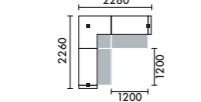

STEP 1 天板形状・サイズ・LED照明あり/なし・ローカウンターあり/なし

●商品の仕様変更などに伴い、同じセットコードであっても構成する品番が変更になる場合がございます。詳しくはWEBサイトのシミュレーターをご確認いただくか、担当営業までお問い合わせください。
●ラグの品番末尾の口には、P.35の色記号(17・33・51・53)が入ります。

	W2260	W2560	W2860	W3160	W3760	W4060	W4460	W5260
D2260	1	2 / 3	5 / 6	10 / 11	17 / 18	25 / 26	33 / 34	41 / 42
D2560		4	7 / 8	12 / 13	19 / 20	27 / 28	35 / 36	43 / 44
D2860			9	14 / 15	21 / 22	29 / 30	37 / 38	45 / 46
D3160				16	23 / 24	31 / 32	39 / 40	47 / 48

W2260

LED照明	ローカウンター	品番	価格
なし	なし	L1A	¥1,181,300
あり	なし	L1B	¥1,311,900
なし	あり	L1C	¥1,375,800
あり	あり	L1D	¥1,506,400

ラグ XY-BRG3737 □ W3700×D3700 ¥399,000

W2560

LED照明	ローカウンター	品番	価格
なし	なし	L2A	¥1,201,300
あり	なし	L2B	¥1,332,900
なし	あり	L2C	¥1,399,800
あり	あり	L2D	¥1,531,400

ラグ XY-BRG4037 □ W4000×D3700 ¥431,000

W2860

LED照明	ローカウンター	品番	価格
なし	なし	L27A	¥1,201,300
あり	なし	L27B	¥1,332,900
なし	あり	L27C	¥1,399,800
あり	あり	L27D	¥1,531,400

ラグ XY-BRG4037 □ W4000×D3700 ¥431,000

W3160

LED照明	ローカウンター	品番	価格
なし	なし	L9A	¥1,221,300
あり	なし	L9B	¥1,353,900
なし	あり	L9C	¥1,423,800
あり	あり	L9D	¥1,556,400

ラグ XY-BRG4040 □ W4000×D4000 ¥466,000

W2860

LED照明	ローカウンター	品番	価格
なし	なし	L3A	¥1,240,600
あり	なし	L3B	¥1,372,900
なし	あり	L3C	¥1,442,800
あり	あり	L3D	¥1,575,100

ラグ XY-BRG4437 □ W4400×D3700(2枚敷) ¥474,000

W2860

LED照明	ローカウンター	品番	価格
なし	なし	L28A	¥1,240,600
あり	なし	L28B	¥1,372,900
なし	あり	L28C	¥1,442,800
あり	あり	L28D	¥1,575,100

ラグ XY-BRG4437 □ W4400×D3700(2枚敷) ¥474,000

W2860

LED照明	ローカウンター	品番	価格
なし	なし	L10A	¥1,260,600
あり	なし	L10B	¥1,393,900
なし	あり	L10C	¥1,466,800
あり	あり	L10D	¥1,600,100

ラグ XY-BRG4440 □ W4400×D4000(2枚敷) ¥512,000

W2860

LED照明	ローカウンター	品番	価格
なし	なし	L34A	¥1,260,600
あり	なし	L34B	¥1,393,900
なし	あり	L34C	¥1,466,800
あり	あり	L34D	¥1,600,100

ラグ XY-BRG4440 □ W4400×D4000(2枚敷) ¥512,000

W2860

LED照明	ローカウンター	品番	価格
なし	なし	L16A	¥1,299,900
あり	なし	L16B	¥1,433,900
なし	あり	L16C	¥1,509,800
あり	あり	L16D	¥1,643,800

ラグ XY-BRG4444 □ W4400×D4400(2枚敷) ¥564,000

W3160