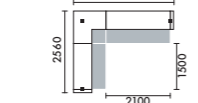

ラグ XY-BRG4737 □ W4700×D3700(2枚敷) ¥506,000

W3160

LED照明	ローカウンター	品番	価格
なし	なし	L29A	¥1,259,500
あり	なし	L29B	¥1,407,900
なし	あり	L29C	¥1,466,100
あり	あり	L29D	¥1,614,500

ラグ XY-BRG4737 □ W4700×D3700(2枚敷) ¥506,000

W3160

LED照明	ローカウンター	品番	価格
なし	なし	L11A	¥1,279,500
あり	なし	L11B	¥1,428,900
なし	あり	L11C	¥1,490,100
あり	あり	L11D	¥1,639,500