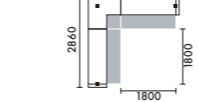

STEP 1 天板形状・サイズ・LED照明あり/なし・ローカウンターあり/なし

●商品の仕様変更などに伴い、同じセットコードであっても構成する品番が変更になる場合がございます。詳しくはWEBサイトのシミュレーターをご確認いただくか、担当営業までお問い合わせください。
●ラグの品番末尾の口には、P.35の色記号(17・33・51・53)が入ります。

	W2260	W2560	W2860	W3160	W3760	W4060	W4460	W5260
D2260	1	2 / 3	5 / 6	10 / 11	17 / 18	25 / 26	33 / 34	41 / 42
D2560		4	7 / 8	12 / 13	19 / 20	27 / 28	35 / 36	43 / 44
D2860			9	14 / 15	21 / 22	29 / 30	37 / 38	45 / 46
D3160				16	23 / 24	31 / 32	39 / 40	47 / 48

W2260

LED照明	ローカウンター	品番	価格
なし	なし	L1A	¥1,181,300
あり	なし	L1B	¥1,311,900
なし	あり	L1C	¥1,375,800
あり	あり	L1D	¥1,506,400

ラグ XY-BRG3737 □ W3700×D3700 ¥399,000

W2560

LED照明	ローカウンター	品番	価格
なし	なし	L2A	¥1,201,300
あり	なし	L2B	¥1,332,900
なし	あり	L2C	¥1,399,800
あり	あり	L2D	¥1,531,400

ラグ XY-BRG4037 □ W4000×D3700 ¥431,000

W2860

LED照明	ローカウンター	品番	価格
なし	なし	L27A	¥1,201,300
あり	なし	L27B	¥1,332,900
なし	あり	L27C	¥1,399,800
あり	あり	L27D	¥1,531,400

ラグ XY-BRG4037 □ W4000×D3700 ¥431,000

W3160

LED照明	ローカウンター	品番	価格
なし	なし	L9A	¥1,221,300
あり	なし	L9B	¥1,353,900
なし	あり	L9C	¥1,423,800
あり	あり	L9D	¥1,556,400

ラグ XY-BRG4040 □ W4000×D4000 ¥466,000

W2860

LED照明	ローカウンター	品番	価格
なし	なし	L3A	¥1,240,600
あり	なし	L3B	¥1,372,900
なし	あり	L3C	¥1,442,800
あり	あり	L3D	¥1,575,100

ラグ XY-BRG4437 □ W4400×D3700(2枚敷) ¥474,000

W2860

LED照明	ローカウンター	品番	価格
なし	なし	L28A	¥1,240,600
あり	なし	L28B	¥1,372,900
なし	あり	L28C	¥1,442,800
あり	あり	L28D	¥1,575,100

ラグ XY-BRG4437 □ W4400×D3700(2枚敷) ¥474,000

W2860

LED照明	ローカウンター	品番	価格
なし	なし	L10A	¥1,260,600
あり	なし	L10B	¥1,393,900
なし	あり	L10C	¥1,466,800
あり	あり	L10D	¥1,600,100

ラグ XY-BRG4440 □ W4400×D4000(2枚敷) ¥512,000

W2860

LED照明	ローカウンター	品番	価格
なし	なし	L34A	¥1,260,600
あり	なし	L34B	¥1,393,900
なし	あり	L34C	¥1,466,800
あり	あり	L34D	¥1,600,100

ラグ XY-BRG4440 □ W4400×D4000(2枚敷) ¥512,000

W2860

LED照明	ローカウンター	品番	価格
なし	なし	L16A	¥1,299,900
あり	なし	L16B	¥1,433,900
なし	あり	L16C	¥1,509,800
あり	あり	L16D	¥1,643,800

ラグ XY-BRG4444 □ W4400×D4400(2枚敷) ¥564,000

W3160