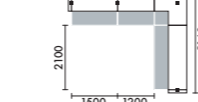

ラグ XY-BRG5344 □ W5300×D4400(4枚敷) ¥679,000

W3760

LED照明	ローカウンター	品番	価格
なし	なし	L23A	¥1,588,900
あり	なし	L23B	¥1,804,000
なし	あり	L23C	¥1,870,200
あり	あり	L23D	¥2,085,300

ラグ XY-BRG5347 □ W5300×D4700(4枚敷) ¥725,000

W3760

LED照明	ローカウンター	品番	価格
なし	なし	L45A	¥1,588,900
あり	なし	L45B	¥1,804,000
なし	あり	L45C	¥1,870,200
あり	あり	L45D	¥2,085,300