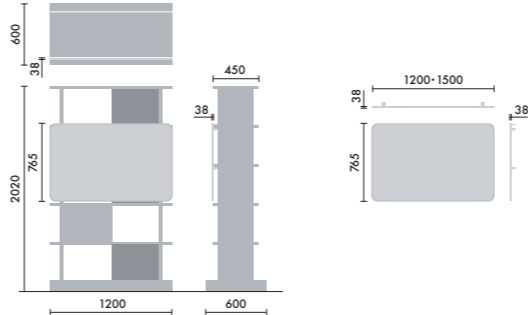

ホワイトボード

設置例