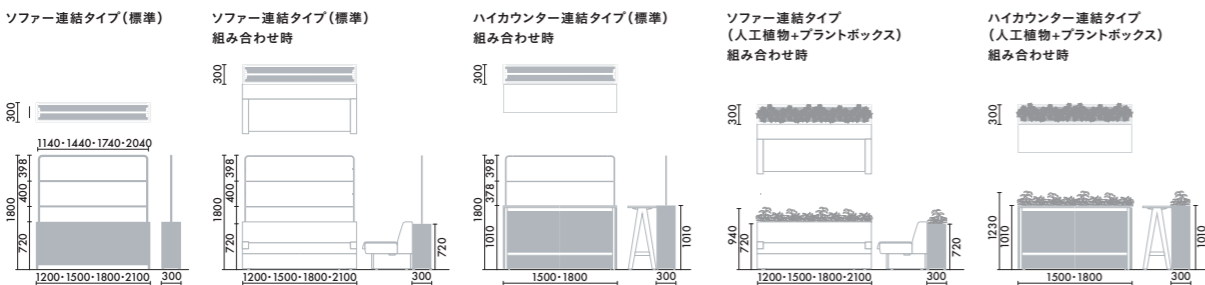

■スクリーン…本体:丸パイプ・粉体塗装(シボ)、アジャスター:PE・ABS ■コートハンガー…本体:丸パイプ・粉体塗装(シボ)、センターバー:丸パイプ・粉体塗装、アジャスター:PE・ABS ■ディスプレイタイプ…本体:スチール・粉体塗装(シボ)(取付条件)搭載可能ディスプレイ12~43インチ。12kgまで ■プラントボックス…本体:ポリ合板、エッジ:ABS、アジャスター:PA ■人工植物…ポリエチレン、ポリエステル ■ソファー連結タイプ…本体:ポリ合板、エッジ:ABS、アジャスター:PA、フレーム:丸パイプ・粉体塗装(シボ) ■ハイカウンター連結タイプ…本体:ポリ合板、エッジ:ABS、アジャスター:PA、フレーム:丸パイプ・粉体塗装(シボ)
【ご注意】・壁面タイプは、付属の壁固定金具を使用して必ず壁に固定してください。・耐荷重(下記の数値)を超えて、ものをのせないでください。転倒や破損によるけがの原因になります。 全面に均等にのせた場合の耐荷重 ○本体…センターバー:49N[約5kg] ・ソファー連結タイプは必ずソファーに固定してください。・ハイカウンター連結タイプは必ずハイカウンターに固定してください。・人工植物は、発熱するものに近くに設置しないでください。風が直接当たらない位置に設置してください。

オプション ■配線ボックス…本体:メラミン化粧板、エッジ:ABS ■ホワイトボード…本体:不織布、フック:スチール・粉体塗装(シボ)、板面:スチール・塗装 ■ピンナップボード…本体:不織布、フック:スチール・粉体塗装(シボ) ■ブックスタンド…本体:不織布、フック:スチール・粉体塗装(シボ) ■ライトスタンド…本体:スチール・粉体塗装(シボ)、シェード:不織布 ■S字フック…スチール・粉体塗装(シボ) ■コーナータイプ用配線カバー…スチール、粉体塗装(シボ) ■モビーボ…板面:スチール塗装、フレーム:丸パイプ焼付塗装、キャスター:φ150固定キャスター(ナイロン・ウレタン)φ40自在キャスター ■ツールボックス…本体:PP、バー:タモ材
【ご注意】耐荷重(下記の数値)を超えて、ものをのせないでください。転倒や破損によるけがの原因になります。 全面に均等にのせた場合の耐荷重 ○オプション…コートハンガー:175N[約18kg] ブックスタンド:27.9N[約3kg] (1ポケット:9.8N[約1kg]) 配線ボックス:147N[約15kg] S字フック:49N[約5kg] ツールボックス:19.5N[約2kg]

取付可能なディスプレイについて
サイズ:12~43インチ 質量:12kgまで

ディスプレイ背面 取り付け穴位置

※設置の際はプラントボックス上部から900mm以上の空間を確保してください。

※ディスプレイ取り付けバー(2本)には他のオプションは取り付けできません。

OPTION

配線ボックス 単体タイプ用

W1200	XY-BLSLSA12□*	¥57,600
W1500	XY-BLSLSA15□*	¥67,100
W1800	XY-BLSLSA18□*	¥76,700

配線ボックス 壁面タイプ用

W1200	XY-BLSLSW12□*	¥76,700
W1500	XY-BLSLSW15□*	¥86,400
W1800	XY-BLSLSW18□*	¥96,000

配線ボックス コートハンガータイプ用

W1040	XY-BLSLSH9□*	¥57,600

- ●□には色記号(MN0, MN1, MV3)が入ります。
- ●品番の末尾にNNを付けてください。

- MN0 ホワイトナチュラル
- MN1 グレインドナチュラル
- MV3 アンバーブラウン

電源コンセント(3口) スクリーンセット
株式会社ヤザワコーポレーション
ケーブル長3m、合計1500Wまで。
ホワイト XY-BECLW ¥3,000
ブラック XY-BECLBN ¥3,000

W ホワイト B ブラック
※熱器具および合計1500W以上の機器類を接続しないでください。発熱・発火の原因となります。

hang(掛型プラントボックス)

プラントボックス
XY-BPBH40 ¥51,000

人工植物+プラントボックス
XY-BPBH40G ¥88,400

ホワイトボード

ホワイト XY-BLSWBSAA ¥49,000
ブラック XY-BLSWBE6AN ¥49,000
有効板面 W760×H760

取付金具カラー

- SAA ホワイト
- E6AN ブラック

ピンナップボード(推奨画紙付き)

ホワイト XY-BLSPBSAAN ¥43,600
ブラック XY-BLSPBE6ANN ¥43,600
W800×H800

取付金具カラー

- SAAN ホワイト
- E6ANN ブラック

ブックスタンド

ホワイト XY-BLSBSAA ¥32,300
ブラック XY-BLSBSE6AN ¥32,300
W400×H800

取付金具カラー

- SAA ホワイト
- E6AN ブラック

S字フック

ホワイト XY-BLSFSAA ¥1,570
ブラック XY-BLSFE6AN ¥1,570

- SAA ホワイト
- E6AN ブラック

スポットライト ラダースクリーン用(電球別売)

ホワイト XYA-BLSSLSAA ¥30,000
ブラック XYA-BLSSLE6A ¥30,000

- SAA ホワイト
- E6A ブラック

ライトスタンド(電球・ソケットコード別売)

ホワイト XY-BLSLSAA ¥32,600
ブラック XY-BLSLSE6AN ¥32,600

- 支柱部カラー ○ SAA ホワイト ● E6AN ブラック

LED電球(ライトスタンド推奨)
XY-BLSLBLE13N ¥6,300
三菱電機株式会社
100W相当、E26口金、電球色、定格消費電力:12.3W

ソケットコード コンセントプラグ仕様(ライトスタンド推奨)
PIGA-S01263-BK2 ¥2,500
株式会社ヤザワコーポレーション
ケーブル長2m、定格電圧60V
対応電球:LED電球、E26口金
※ソケットコードはブラックのみです。

LED電球(スポットライト推奨)
XYA-BTSLB6N ¥6,700
三菱電機株式会社
60W相当、E17口金、電球色、定格消費電力:7.6W