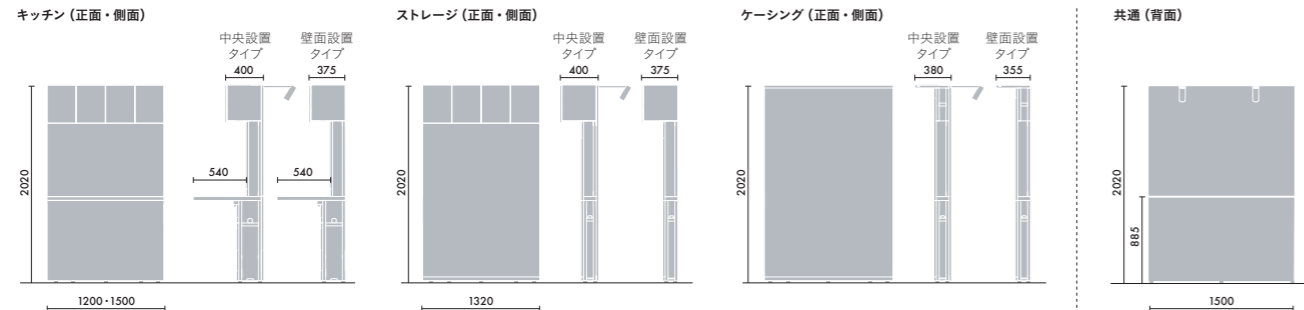

STEP 2 カラー

キッチン ■天板…表面材：メラミン化粧板、エッジ：ABS、芯材：LVL ■扉…表面材：メラミン化粧板、エッジ：ABS、芯材：LVL ■棚…表面材：ポリ合板、メラミン化粧板、エッジ：ABS、芯材：LVL、パーティクルボード
ケーシング ■パネル…表面材：メラミン化粧板、エッジ：ABS、芯材：LVL ■棚…表面材：ポリ合板、メラミン化粧板、エッジ：ABS、芯材：LVL
ストレージ ■パネル…表面材：メラミン化粧板、エッジ：ABS、芯材：LVL ■棚…表面材：ポリ合板、メラミン化粧板、エッジ：ABS、芯材：LVL、パーティクルボード