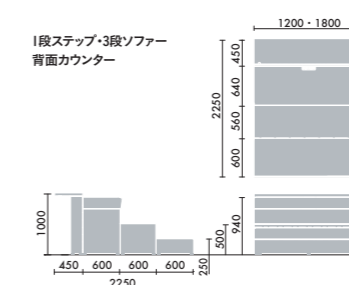

1段ステップ・3段ソファー
背面カウンター