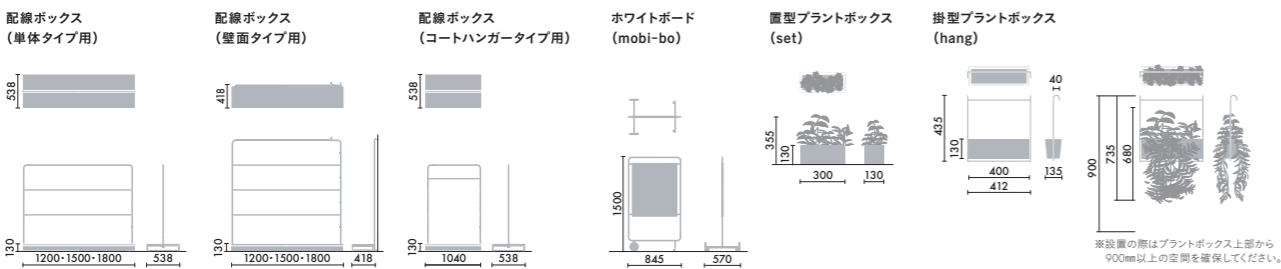

■スクリーン…本体:丸パイプ・粉体塗装(シボ)、アジャスター:PE・ABS ■コートハンガー…本体:丸パイプ・粉体塗装(シボ)、センターバー:丸パイプ・粉体塗装、アジャスター:PE・ABS ■ディスプレイタイプ…本体:スチール・粉体塗装(シボ)(取付条件)搭載可能ディスプレイ12~43インチ。12kgまで ■プラントボックス…本体:ポリ合板、エッジ:ABS、アジャスター:PA ■人工植物…ポリエチレン、ポリエステル ■ソファー連結タイプ…本体:ポリ合板、エッジ:ABS、アジャスター:PA、フレーム:丸パイプ・粉体塗装(シボ) ■ハイカウンター連結タイプ…本体:ポリ合板、エッジ:ABS、アジャスター:PA、フレーム:丸パイプ・粉体塗装(シボ)
【ご注意】・壁面タイプは、付属の壁固定金具を使用して必ず壁に固定してください。・耐荷重(下記の数値)を超えて、ものをのせないでください。転倒や破損によるけがの原因になります。 全面に均等にのせた場合の耐荷重 ○本体…センターバー:49N[約5kg] ・ソファー連結タイプは必ずソファーに固定してください。・ハイカウンター連結タイプは必ずハイカウンターに固定してください。・人工植物は、発熱するものに近くに設置しないでください。風が直接当たらない位置に設置してください。

オプション ■配線ボックス…本体:メラミン化粧板、エッジ:ABS ■ホワイトボード…本体:不織布、フック:スチール・粉体塗装(シボ)、板面:スチール・塗装 ■ピンナップボード…本体:不織布、フック:スチール・粉体塗装(シボ) ■ブックスタンド…本体:不織布、フック:スチール・粉体塗装(シボ) ■ライトスタンド…本体:スチール・粉体塗装(シボ)、シェード:不織布 ■S字フック…スチール・粉体塗装(シボ) ■コーナータイプ用配線カバー…スチール、粉体塗装(シボ) ■モビーボ…板面:スチール塗装、フレーム:丸パイプ焼付塗装、キャスター:φ150固定キャスター(ナイロン・ウレタン)φ40自在キャスター ■ツールボックス…本体:PP、バー:タモ材
【ご注意】耐荷重(下記の数値)を超えて、ものをのせないでください。転倒や破損によるけがの原因になります。 全面に均等にのせた場合の耐荷重 ○オプション…コートハンガー:175N[約18kg] ブックスタンド:27.9N[約3kg] (1ポケット:9.8N[約1kg]) 配線ボックス:147N[約15kg] S字フック:49N[約5kg] ツールボックス:19.5N[約2kg]

取付可能なディスプレイについて
サイズ:12~43インチ 質量:12kgまで

ディスプレイ背面 取り付け穴位置

※設置の際はプラントボックス上部から900mm以上の空間を確保してください。

※ディスプレイ取り付けバー(2本)には他のオプションは取り付けできません。

OPTION

配線ボックス 単体タイプ用

W1200	XY-BLSLSA12□*	¥57,600
W1500	XY-BLSLSA15□*	¥67,100
W1800	XY-BLSLSA18□*	¥76,700

配線ボックス 壁面タイプ用

W1200	XY-BLSLSW12□*	¥76,700
W1500	XY-BLSLSW15□*	¥86,400
W1800	XY-BLSLSW18□*	¥96,000

配線ボックス コートハンガータイプ用

W1040	XY-BLSLSH9□*	¥57,600

- ●□には色記号(MN0, MN1, MV3)が入ります。
- ●品番の末尾にNNを付けてください。

- MN0 ホワイトナチュラル
- MN1 グレインドナチュラル
- MV3 アンバーブラウン

電源コンセント(3口) スクリーンセット
株式会社ヤザワコーポレーション
ケーブル長3m、合計1500Wまで。
ホワイト XY-BECLW ¥3,000
ブラック XY-BECLBN ¥3,000

W ホワイト B ブラック
※熱器具および合計1500W以上の機器類を接続しないでください。発熱・発火の原因となります。

hang(掛型プラントボックス)

プラントボックス
XY-BPBH40 ¥51,000

人工植物+プラントボックス
XY-BPBH40G ¥88,400

ホワイトボード

ホワイト XY-BLSWBSAA ¥49,000
ブラック XY-BLSWBE6AN ¥49,000
有効板面 W760×H760

取付金具カラー

- SAA ホワイト
- E6AN ブラック

ピンナップボード(推奨画紙付き)

ホワイト XY-BLSPBSAAN ¥43,600
ブラック XY-BLSPBE6ANN ¥43,600
W800×H800

取付金具カラー

- SAAN ホワイト
- E6ANN ブラック

ブックスタンド

ホワイト XY-BLSBSAA ¥32,300
ブラック XY-BLSBSE6AN ¥32,300
W400×H800

取付金具カラー

- SAA ホワイト
- E6AN ブラック

S字フック

ホワイト XY-BLSFSAA ¥1,570
ブラック XY-BLSFE6AN ¥1,570

- SAA ホワイト
- E6AN ブラック

スポットライト ラダースクリーン用(電球別売)

ホワイト XYA-BLSSLSAA ¥30,000
ブラック XYA-BLSSLE6A ¥30,000

- SAA ホワイト
- E6A ブラック

ライトスタンド(電球・ソケットコード別売)

ホワイト XY-BLSLSAA ¥32,600
ブラック XY-BLSLSE6AN ¥32,600

- 支柱部カラー ○ SAA ホワイト ● E6AN ブラック

LED電球(ライトスタンド推奨)
XY-BLSLBLE13N ¥6,300
三菱電機株式会社
100W相当、E26口金、電球色、定格消費電力:12.3W

ソケットコード コンセントプラグ仕様(ライトスタンド推奨)
PIGA-S01263-BK2 ¥2,500
株式会社ヤザワコーポレーション
ケーブル長2m、定格電圧60V
対応電球:LED電球、E26口金
※ソケットコードはブラックのみです。

LED電球(スポットライト推奨)
XYA-BTSLB6N ¥6,700
三菱電機株式会社
60W相当、E17口金、電球色、定格消費電力:7.6W