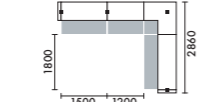

ラグ XY-BRG5340 □ W5300×D4000(2枚敷) ¥617,000

W3760

LED照明	ローカウンター	品番	価格
なし	なし	L18A	¥1,570,000
あり	なし	L18B	¥1,769,000
なし	あり	L18C	¥1,846,900
あり	あり	L18D	¥2,045,900

ラグ XY-BRG5344 □ W5300×D4400(4枚敷) ¥679,000

W3760

LED照明	ローカウンター	品番	価格
なし	なし	L41A	¥1,570,000
あり	なし	L41B	¥1,769,000
なし	あり	L41C	¥1,846,900
あり	あり	L41D	¥2,045,900