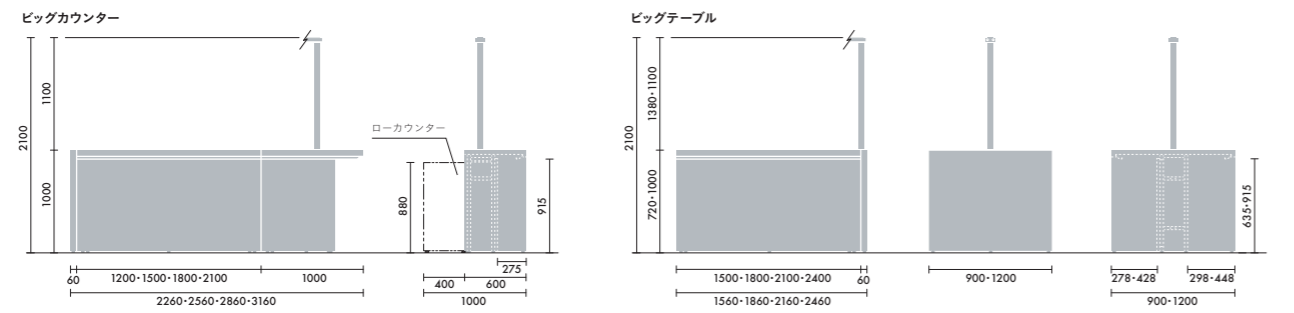

ビッグカウンター ■天板…表面材:メラミン化粧板、エッジ:突板ポリウレタン塗装着色仕上げ、芯材:LVL、合板 ■幕板…表面材:ポリ合板・プリントMDF、エッジ:ABS、芯材:LVL ■背パネル…表面材:プリント合板、エッジ:ABS、芯材:LVL ■エンドパネル…表面材:ポリ合板、エッジ:突板ポリウレタン塗装着色仕上げ(両側面)・メラミン化粧板(上下面) ■配線ビーム…スチール、粉体塗装(ホワイト、ブラック)

ビッグテーブル ■天板…表面材:メラミン化粧板、エッジ:突板ポリウレタン塗装着色仕上げ、芯材:LVL ■幕板…表面材:ポリ合板・プリントMDF、エッジ:ABS、芯材:LVL ■背パネル…表面材:プリント合板、エッジ:ABS、芯材:LVL ■エンドパネル…表面材:ポリ合板、エッジ:突板ポリウレタン塗装着色仕上げ(両側面)・メラミン化粧板(上下面) ■配線ビーム…スチール、粉体塗装(ホワイト、ブラック)