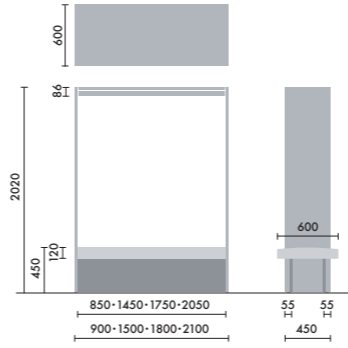

ソファータイプ

両面(中央設置)

片面(中央・壁面設置)