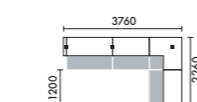

ラグ XY-BRG4747 □ W4700×D4700(4枚敷) ¥643,000

W3760

LED照明	ローカウンター	品番	価格
なし	なし	L5A	¥1,510,700
あり	なし	L5B	¥1,708,000
なし	あり	L5C	¥1,779,900
あり	あり	L5D	¥1,977,200

ラグ XY-BRG5337 □ W5300×D3700(2枚敷) ¥571,000

W3760

LED照明	ローカウンター	品番	価格
なし	なし	L30A	¥1,510,700
あり	なし	L30B	¥1,708,000
なし	あり	L30C	¥1,779,900
あり	あり	L30D	¥1,977,200