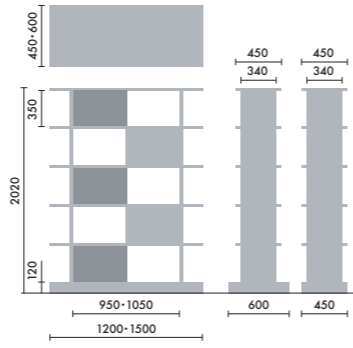

W1200・1500