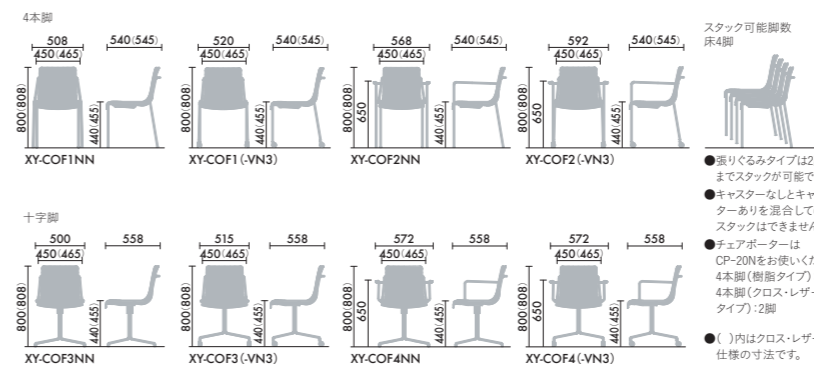

STEP 4 / キャスター

なし	+ ¥0	NN	十字脚 + ¥8,300	NN ●座面回転機構あり
あり	+ ¥8,400	-VN3	+ ¥0	-VN3 ●座面回転機構なし
			+ ¥0	-VN3 ●座面回転機構あり

- ●張りくるみタイプは2脚までスタックが可能です。
- ●キャスターなしとキャスターありを混合してのスタックはできません。
- ●チェアボーターはCP-20Nをお使いください。4本脚(樹脂タイプ)・4脚4本脚(クロス・レザータイプ)・2脚
- ●( )内はクロス・レザー仕様のみです。
- ■背・座…ポリプロピレン ■張り地…布張り地(アクリル、ウール)、レザー張り地(ポリウレタンレザー) ■脚…φ17.3・φ19.1スチール丸パイプ、粉体塗装(SAA、E6A)、クロームメッキ(M) ■キャスター…ウレタン巻き
- ●木質のフローリングのような硬い床でも床に傷をつけない「ポリウレタン巻きキャスター」仕様です。
- ●本商品にゴムキャスターは装着できません。
- ※クッションフロア上ではご使用にならないください。床を傷つける場合があります。