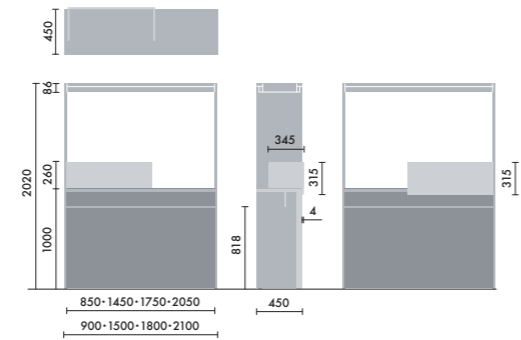

片面(中央設置) 卓上パネル設置例