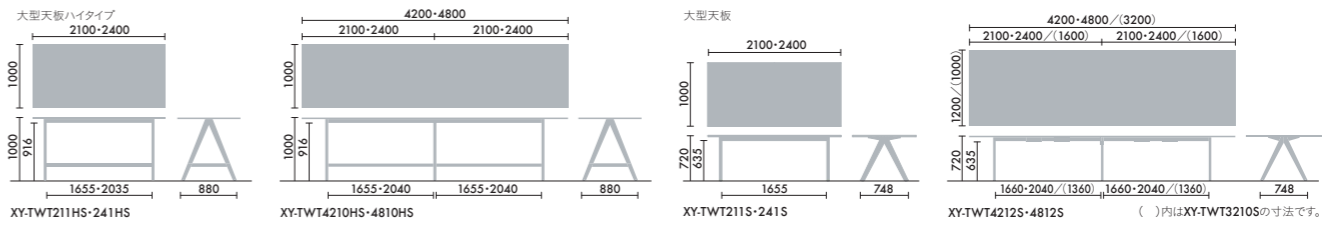

ワイヤリングポケットの必要数

●長方形天板(フラップタイプ)及び、正方形/円形天板には取り付けできません。

●天板サイズに応じて異なります。

ラダースクリーン  
 ハイカウンター連結タイプ

(標準) (プラントボックス)

●詳しくはP.76をごらんください。

■天板…表面材:メラミン化粧板、エッジ:樹脂押出材(ABS)、芯材:パーティクルボード ■脚…ビーチ材、ウレタン塗装  
 ■フレーム…スチール、粉体塗装 ■アジャスター…樹脂成形品(ポリエチレン) ■固定キャスター…樹脂成形品(ナイロン)  
 ●固定キャスターは、脚部の片側2箇所に設置されており、一方にしか進みません。フラップタイプのみスタック可能です。  
 ●天然木を使用しているため商品の材料の特性上、個体による木目・色合いに差異があります。あらかじめご了承ください。