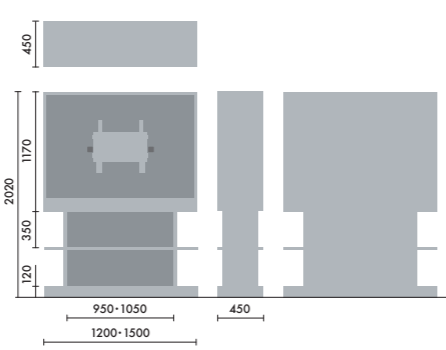

ローシェルフタイプ

ベンチタイプ

ハイシェルフ
W900

W1200・1500

ソファータイプ

両面(中央設置)

片面(中央・壁面設置)

ディスプレイタイプ

D600

D450

ゲートタイプ

コーナータイプ 2WAY

中央設置

中央・壁面設置

壁面設置

コーナータイプ 3WAY

中央設置

中央・壁面設置

ハイテーブルタイプ

片面(中央・壁面設置)

テーブルタイプ

片面(中央・壁面設置)

ホワイトボード

設置例

キッチンタイプ

片面(中央・壁面設置)

片面(中央設置) 卓上パネル設置例

卓上パネル

中央設置のみ取付可能

- **シェルフ** ■天板・棚板…表面材：メラミン化粧板、エッジ：ABS ■支柱・ベース…表面材：メラミン化粧板 ■L型パネル…表面材：ビニールクロス ●アジャスター付 (調整幅0～15mm)
- **ベンチタイプ** ■座面…張り地：布張り地、クッション：ウレタンフォーム ■天板…表面材：メラミン化粧板、エッジ：ABS ■ベース…表面材：メラミン化粧板 ●アジャスター付 (調整幅0～15mm) ※単体で使用することはできません。必ずシェルフと連結して使用してください。
- **ディスプレイタイプ** ■天板・棚板…表面材：メラミン化粧板、エッジ：ABS ■ベース…表面材：メラミン化粧板 ■L型パネル…表面材：ビニールクロス ■ディスプレイボックス…外面：メラミン化粧板、内側：ウレタン塗装、掲示板：布張り地 ●アジャスター付 (調整幅0～15mm) ※単体で使用することはできません。必ずシェルフタイプまたは、コーナータイプと連結して使用してください。※取付可能なディスプレイは右のとおりです。
- **ハイテーブルタイプ・テーブルタイプ・キッチンタイプ・ソファータイプ** ■アッパーボード・側板・天板・幕板…表面材：メラミン化粧板、エッジ：ABS ■座面 (ソファータイプのみ) …張り地：布張り地、クッション：ウレタンフォーム
- **オプション** ■LED照明・LED電源ユニット…消費電力：8W (W900用)、11W (W1200用)、14W (W1500用)

【ご注意】 家具の転倒や、重大な事故につながる恐れがあるため、下記事項を守って設置してください。
○必ず複数台を連結し、単体では使用しないでください。(ロータイプは除く)。○ハイタイプについては、全て床固定を行って設置してください。○ハイタイプ D450 は必ず壁面に沿ってレアウトし、全て壁固定および床固定を行ってください。○ディスプレイタイプは、必ず左右にシェルフタイプを連結して設置してください。○壁固定は、壁面内に LGS などの芯材が入っていることを確認し、芯材に対してしっかりと固定してください。○設置は必ず床面との水平を保ってください。○棚板 1 枚あたり耐荷重 (等分布) /376N (約 40kg)

取付可能なディスプレイについて

ディスプレイタイプ W1500
サイズ: 60インチまで 質量: 40kgまで
横幅: W650mm～W1350mm 高さ: H510mm～H900mm

ディスプレイタイプ W1200
サイズ: 50インチまで 質量: 40kgまで
横幅: W650mm～W1050mm 高さ: H510mm～H900mm

ディスプレイ背面 取付穴位置
横方向: 100mm・200mm・300mm・400mm