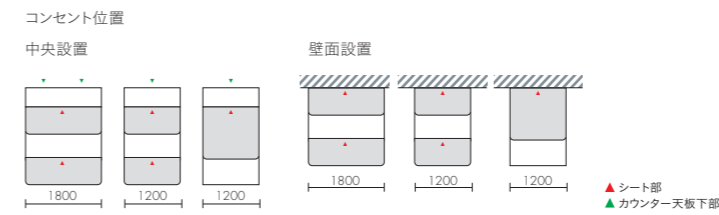

STEP 2 / サイズ

●品番末尾のNは削除してください。  
●カウチのみに設置可能

STEP 3 / カラー

DAYS モダン	DAYS ナチュラル	DAYS シック
<p>張り地</p> <p>キッチン</p> <p>MNON</p>	<p>張り地</p> <p>キッチン</p> <p>MN1N</p>	<p>張り地</p> <p>キッチン</p> <p>MV3N</p>
<p>本体張り地</p> <p>木部</p> <p>キッチン</p>	<p>本体張り地</p> <p>木部</p> <p>キッチン</p>	<p>本体張り地</p> <p>木部</p> <p>キッチン</p>
<p>チャコールグレー K9B5</p> <p>ホワイトナチュラル MN0</p> <p>ブラック MNB</p>	<p>スカイグレー K9C2</p> <p>グレイドナチュラル MN1</p> <p>ブラック MNB</p>	<p>スレートグレー K9C4</p> <p>アンバーブラウン MV3</p> <p>ブラック MNB</p>