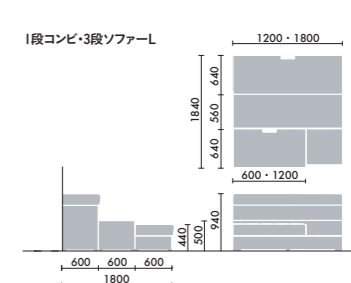

1段コンビ・3段ソファー-L