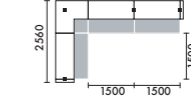

STEP 1 天板形状・サイズ・LED照明あり/なし・ローカウンターあり/なし

●商品の仕様変更などに伴い、同じセットコードであっても構成する品番が変更になる場合がございます。詳しくはWEBサイトのシミュレーターをご確認いただくか、担当営業までお問い合わせください。
●ラグの品番末尾の口には、P.35の色記号(17・33・51・53)が入ります。

	W2260	W2560	W2860	W3160	W3760	W4060	W4460	W5260
D2260	1	2 / 3	5 / 6	10 / 11	17 / 18	25 / 26	33 / 34	41 / 42
D2560		4	7 / 8	12 / 13	19 / 20	27 / 28	35 / 36	43 / 44
D2860			9	14 / 15	21 / 22	29 / 30	37 / 38	45 / 46
D3160				16	23 / 24	31 / 32	39 / 40	47 / 48

W2260

LED照明	ローカウンター	品番	価格
なし	なし	L1A	¥1,181,300
あり	なし	L1B	¥1,311,900
なし	あり	L1C	¥1,375,800
あり	あり	L1D	¥1,506,400

ラグ XY-BRG3737 □ W3700×D3700 ¥399,000

W2560

LED照明	ローカウンター	品番	価格
なし	なし	L2A	¥1,201,300
あり	なし	L2B	¥1,332,900
なし	あり	L2C	¥1,399,800
あり	あり	L2D	¥1,531,400

ラグ XY-BRG4037 □ W4000×D3700 ¥431,000

W2860

LED照明	ローカウンター	品番	価格
なし	なし	L27A	¥1,201,300
あり	なし	L27B	¥1,332,900
なし	あり	L27C	¥1,399,800
あり	あり	L27D	¥1,531,400

ラグ XY-BRG4037 □ W4000×D3700 ¥431,000

W3160

LED照明	ローカウンター	品番	価格
なし	なし	L9A	¥1,221,300
あり	なし	L9B	¥1,353,900
なし	あり	L9C	¥1,423,800
あり	あり	L9D	¥1,556,400

ラグ XY-BRG4040 □ W4000×D4000 ¥466,000

W2860

LED照明	ローカウンター	品番	価格
なし	なし	L3A	¥1,240,600
あり	なし	L3B	¥1,372,900
なし	あり	L3C	¥1,442,800
あり	あり	L3D	¥1,575,100

ラグ XY-BRG4437 □ W4400×D3700(2枚敷) ¥474,000

W2860

LED照明	ローカウンター	品番	価格
なし	なし	L28A	¥1,240,600
あり	なし	L28B	¥1,372,900
なし	あり	L28C	¥1,442,800
あり	あり	L28D	¥1,575,100

ラグ XY-BRG4437 □ W4400×D3700(2枚敷) ¥474,000

W2860

LED照明	ローカウンター	品番	価格
なし	なし	L10A	¥1,260,600
あり	なし	L10B	¥1,393,900
なし	あり	L10C	¥1,466,800
あり	あり	L10D	¥1,600,100

ラグ XY-BRG4440 □ W4400×D4000(2枚敷) ¥512,000

W2860

LED照明	ローカウンター	品番	価格
なし	なし	L34A	¥1,260,600
あり	なし	L34B	¥1,393,900
なし	あり	L34C	¥1,466,800
あり	あり	L34D	¥1,600,100

ラグ XY-BRG4440 □ W4400×D4000(2枚敷) ¥512,000

W2860

LED照明	ローカウンター	品番	価格
なし	なし	L16A	¥1,299,900
あり	なし	L16B	¥1,433,900
なし	あり	L16C	¥1,509,800
あり	あり	L16D	¥1,643,800

ラグ XY-BRG4444 □ W4400×D4400(2枚敷) ¥564,000

W3160