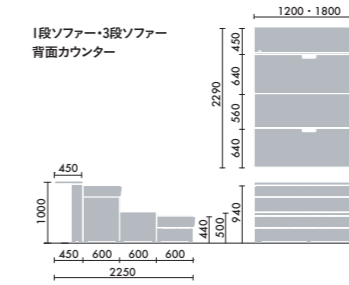

1段ソファー・3段ソファー
背面カウンター