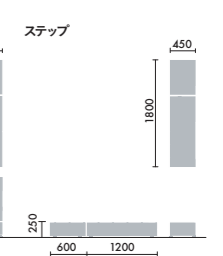

## 壁面設置

プラントボックス

シェルフ

ステップ

**キッチン** ■表面材:メラミン化粧板、エッジ:ABS、芯材:LVL **カウンター** ■表面材:メラミン化粧板、エッジ:メラミン化粧板、芯材:LVL(中央設置の背面のカウンター天板の表面材はメラミン化粧板)  
**ソファ** ■脚部…表面材:メラミン化粧板、エッジ:ABS、芯材:LVL ■座…表面材:布張り地、芯材:ウレタンフォーム **プラントボックス** ■表面材:メラミン化粧板、エッジ:ABS、芯材:LVL ■人工植物…ポリエチレン、ポリエステル  
**シェルフ** ■表面材:メラミン化粧板、エッジ:ABS、芯材:LVL **ステップ** ■天板…表面材:耐磨耗メラミン化粧板、エッジ:ABS、芯材:LVL ■側板…表面材:メラミン化粧板、エッジ:ABS、芯材:LVL  
**エンドパネル** ■表面材:メラミン化粧板、エッジ:ABS、芯材:LVL **コンセント** ■本体:樹脂成形品 ※定格電圧100V、合計1400W、USB合計1.5Wまで  
**クッションサイドテーブル** ■天板…表面材:メラミン化粧板、エッジ:ABS ■本体…表面材:布張り地、芯材:ウレタンフォーム ■カップホルダー…ステンレス