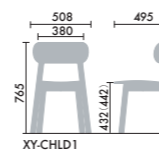

¥56,600  
T45

¥68,100  
T65

STEP 2 / カラー      ビーチ・塗装

STEP 3 / 座パッド      なし  
+ ¥0

あり  
+ ¥10,900

スタンダードチェア

ラウンジチェア

ラウンジテーブル