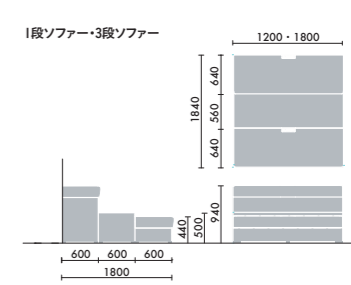

壁面設置

1段ソファー・3段ソファー