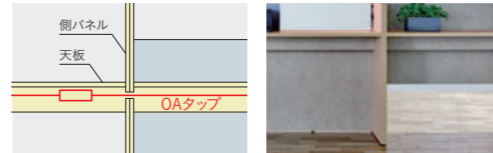

②横配線可能
ハイテーブル、テーブル、キッチンタイプは天板下で横配線できます。ハイテーブルタイプ(天板H=1000mm)とテーブルタイプ(天板H=720mm)など段差がある場合は横配線できません。