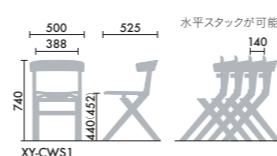

ウッドサイド  
スタンダードタイプ

●( )内はクロス仕様の寸法です。

ハイタイプ

●( )内はクロス仕様の寸法です。●座パッドありは2脚までスタックが可能です。●座パッドありとなしを組み合わせる場合は、2脚まで可能です。●座面の高さは、720mm(座パッドなし)735mm(座パッドあり)となります。

ウッドチルトベンチ

●ベンチは1台に4人まで座ることが可能です。

ウッドサイド  
 ■背・座…ビーチ成型合板、ウレタン塗装 ■脚…ビーチ材、ウレタン塗装 ■座パッド…布張り地(アクリル、ウール)  
 ■足かけ…スチール・粉体塗装