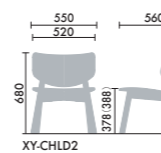

¥56,600  
T45

¥68,100  
T65

STEP 2 / カラー      ビーチ・塗装

STEP 3 / 座パッド      なし  
+ ¥0

あり  
+ ¥10,900

スタンダードチェア

ラウンジチェア

ラウンジテーブル