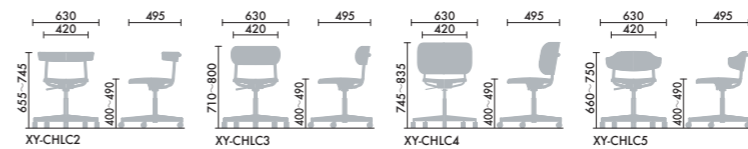

XY-CHL STEP 1 / STEP 2 / STEP 3

STEP 1 / ベース形状

昇降脚

背あり(細)	背あり(中)	背あり(大)	背あり(変形)
¥57,500	¥57,500	¥68,400	¥57,500
C2	C3	C4	C5

STEP 2 / カラー

(フレーム仕上げ・座素材)

フレーム(塗装)	E6A ブラック	2KA スモーキーミント
座(クロス)	K9B5 チャコールグレー	K9C2 スカイグレー
	E6A ブラック	2KA スモーキーミント

STEP 3 / 背カラー

背(塗装)	W70-V ホワイトアッシュ	W73-V ミディアムアッシュ	W2G-V グレインドグレー	W2W-V グレインドホワイト	W2B-V グレインドブラック