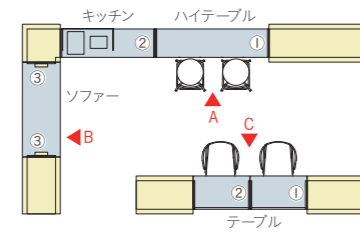

配線の工夫

①縦配線
ハイシェルフタイプは棚板から床面までの縦配線をシェルフ内部に通すことができ、ハイテーブル、テーブル、キッチンタイプは横に設置するシェルフのベース内にOAタップを立ち上げて、側パネル内に配線を通すことで、ケーブルをスッキリ収めることができます。