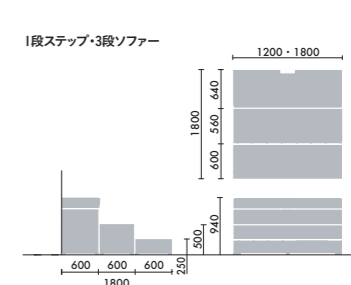

1段ステップ・3段ソファー