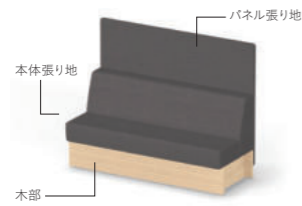

MV3N

レザー  
DAYS モダン

MN0LNN

レザー  
DAYS ナチュラル

MN1LNN

レザー  
DAYS シック

MV3LN

ソファベース連結金具 **XY-BWSJ10N** ¥5,800