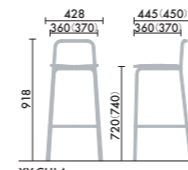

グレインドブラック

K9B5N

チャコールグレー

K9C2N

スカイグレー

●背座それぞれ組み合わせ可能

ハイトタイプ

スタンダードタイプ