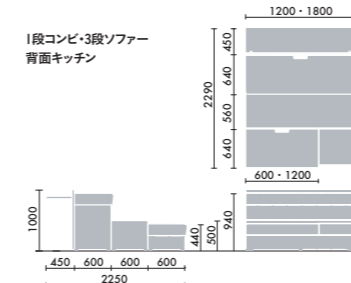

1段コンビ・3段ソファー
背面キッチン