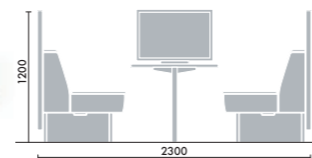

STEP 1 / タイプ

コンパクトタイプ
ストレート パネルなし コンセントなし

コンパクトタイプ
ストレート パネル付き コンセントなし

●コンパクトタイプのパネル高さはスタンダードタイプと異なります。

STEP 2 / サイズ

W1200×D615×H750(SH440) **126** ¥185,000
W1500×D615×H750(SH440) **156** ¥207,000
W1800×D615×H750(SH440) **186** ¥236,000

W1210×D650×H1200(SH440) **126** ¥236,000
W1510×D650×H1200(SH440) **156** ¥267,000
W1810×D650×H1200(SH440) **186** ¥298,000

STEP 3 / カラー

ファブリック
DAYS モダン

ファブリック
DAYS ナチュラル

ファブリック
DAYS シック

レザー
DAYS モダン

レザー
DAYS ナチュラル

レザー
DAYS シック

ソファベース連結金具 **XY-BWSJ10N** ¥5,800

※ソファ同士を横に連結する際は、ソファベース連結金具を取り付けてください。

コンパクトタイプ パネルなし コンセントなし

コンパクトタイプ パネル付き コンセントなし

省スペースで配置したい場合はコンパクトタイプをお選びください。

OPTION

クッション

W600×D150×H250 **XY-BWSCS□** ¥20,700
●□には色記号(GQ○○)が入ります。

●W1200には1個、W1500・1800には2個、W2100には3個取付可能です。 ●クッションはスタンダードタイプのみ取り付けられます。

ディスプレイ
アタッチメント

●取付可能天板厚23~33mm。天板裏面の奥行き70mm以上。
天板断面形状により取り付けできない場合があります。

●搭載可能ディスプレイ12~42インチ、12kgまで。
●ディスプレイ背面にある壁掛金具取付用アットが横方向に75mm、100mm、200mm、縦方向に75mm、100mm、200mmのいずれかのピッチであることを確認してください。
●天板の直線形状の部分のみ取付可能(形状の天板には取付不可)
●フラップタイプのテーブルには取付不可

BD-KAVA1E6A ¥33,400

ディスプレイアタッチメント用オプション
電源コンセント 2口タイプ
SDAH-ISEJ131NN ¥6,200

ラダースクリーン

ラダースクリーンを組み合わせることで、ホワイトボードやライトスタンド、植栽などを取り付けることができます。

ソファー連結タイプ
標準

W1200×D300×H1800(720) **XY-BLSS1218□** ¥178,000
W1500×D300×H1800(720) **XY-BLSS1518□** ¥184,000
W1800×D300×H1800(720) **XY-BLSS1818□** ¥190,000
W2100×D300×H1800(720) **XY-BLSS2118□** ¥201,000

●□には色記号(E6AMN0N4・SAAMN1N4・E6AMV3N4)が入ります。

※使用時には、必ずソファーに固定してください。
●ソファー連結金具があらかじめ付属しています。

プラントボックスのみ

W1200×D300×H720 **XY-BLSPX127□** ¥113,000
W1500×D300×H720 **XY-BLSPX157□** ¥118,000
W1800×D300×H720 **XY-BLSPX187□** ¥122,000
W2100×D300×H720 **XY-BLSPX217□** ¥127,000

●□には色記号(MN0NN, MN1NN, MV3NN)が入ります。

人工植物 + プラントボックス