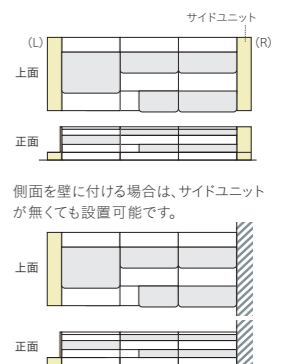

サイドユニット設置の注意事項

メインユニットの側面には必ずサイドユニットを併用してください。サイドユニットを設置しないと、転落の恐れがあります。