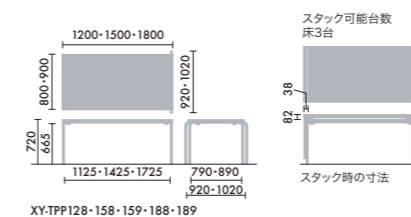

XY-TPP128・158・159・188・189

■天板…表面材:メラミン化粧板、エッジ:樹脂押出材 (ABS)、芯材:パーティクルボード ■脚…スチール丸パイプ (φ31.8)、粉体塗装 (SAA、E4A、E6A)、クロムメッキ (M) ■キャスター…樹脂成形品 (ナイロン)、片側2脚 ■アジャスター…樹脂成形品 (ナイロン)