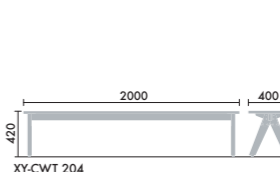

ウッドサイド  
スタンダードタイプ

●( )内はクロス仕様の寸法です。

ハイタイプ

●( )内はクロス仕様の寸法です。●座パッドありは2脚までスタックが可能です。●座パッドありとなしを組み合わせる場合は、2脚まで可能です。●座面の高さは、720mm(座パッドなし)735mm(座パッドあり)となります。

ウッドチルトベンチ

●ベンチは1台に4人まで座ることが可能です。

ウッドサイド  
 ■背・座…ビーチ成型合板、ウレタン塗装 ■脚…ビーチ材、ウレタン塗装 ■座パッド…布張り地(アクリル、ウール)  
 ■足かけ…スチール・粉体塗装