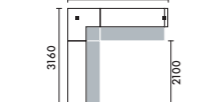

ラグ XY-BRG4744 □ W4700×D4400(4枚敷) ¥602,000

W3760

LED照明	ローカウンター	品番	価格
なし	なし	L40A	¥1,318,800
あり	なし	L40B	¥1,468,900
なし	あり	L40C	¥1,533,100
あり	あり	L40D	¥1,683,200

ラグ XY-BRG4744 □ W4700×D4400(4枚敷) ¥602,000

W3760

LED照明	ローカウンター	品番	価格
なし	なし	L22A	¥1,337,700
あり	なし	L22B	¥1,503,900
なし	あり	L22C	¥1,556,400
あり	あり	L22D	¥1,722,600