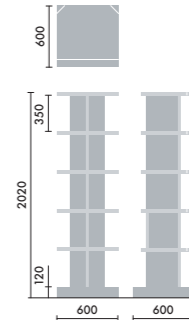

コーナータイプ 3WAY

中央設置