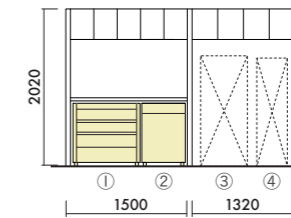

OPTION

キッチンユニットにパンチングパネルを取り付けることができます。パンチングパネルのオプションも取りそろえていますので、組み合わせて使用してください。

パンチングパネル
●直径5mmの穴が、上下左右25mmピッチで
あいています。
W450×D50×H768
XY-BTHP45MNB ¥37,300

パンチングパネル専用オプション

フックセット
株式会社八幡ねじ
フックセットは以下の商品で構成されています。
J型フック 5ヶ (耐荷重1kg)
バー型フック 4ヶ (耐荷重2kg)
マガジン用フック 2ヶ (耐荷重1kg)
XYA-BTPF ¥4,500

ブラックボードセット
株式会社八幡ねじ
株式会社文化社
ブラックボードセットは以下の
商品で構成されています。
・ブラックボード用フック 5ヶ
・ブラックボード 1ヶ
・マーカー(ホワイト) 1ヶ
XYA-BTPB ¥9,800

棚セット
株式会社八幡ねじ
棚セットは以下の商品で構成されています。
・棚用フック 2ヶ
・棚板 1ヶ (耐荷重3kg)
XYA-BTPS ¥10,700

スポットライト
ビッグカウンターキャビネット用(電球別売)
ホワイト **XYA-BTHSLSAA** ¥27,800
ブラック **XYA-BTHSLE6A** ¥27,800
定格電圧:100V
適応電球:LED電球
60W相当、E17口金
ケーブル長:1.8m
※施工が必要のため、ユーザーによる着脱はできません。
※内部配線用オプション(XYH-BECB ¥1,450)が必要です。

LED電球(スポットライト推奨)
XYA-BTSLB6N ¥6,700
三菱電機株式会社
60W相当、E17口金、電球色、定格消費電力:7.6W

背面の組み合わせ設置例

背面パネルはW1500モジュールなので、他のシリーズと組み合わせて設置することが可能です。

設置例

キッチン・ストレージタイプ W3000

- ①: W860 オープンワゴン 木製棚板タイプ(XY-BBTCK90MNB)
- ②: W560 ダストワゴン 飲み残しタイプ(XY-BBTCSTN60MNB)
- ③: 冷蔵庫
- ④: ウォーターサーバー

キッチン・ストレージタイプ W4500

- ①: W1120 オープンワゴン スチール棚板タイプ(XY-BBTCKL120MNB)
- ②: W860 クローズワゴン(XY-BBTCS90MNB)
- ③: W860 ダストワゴン 分別タイプ+飲み残しタイプ(XY-BBTCSTN90MNB)
- ④: 冷蔵庫
- ⑤: ウォーターサーバー

キッチン・ケーシングタイプ W6000

- ①: W1120 オープンワゴン スチール棚板タイプ(XY-BBTCKL120MNB)
- ②: W860 クローズワゴン(XY-BBTCS90MNB)
- ③: W860 ダストワゴン 分別タイプ+飲み残しタイプ(XY-BBTCSTN90MNB)
- ④: W860 ストックワゴン(XY-BBTCB90MNB)
- ⑤: 自販機
- ⑥: ウォーターサーバー

キッチン・ケーシングタイプ W7500

- ①: W1120 オープンワゴン スチール棚板タイプ(XY-BBTCKL120MNB)
- ②: W1120 クローズワゴン(XY-BBTCS120MNB)
- ③: W860 ダストワゴン 分別タイプ+飲み残しタイプ(XY-BBTCSTN90MNB)
- ④: W560 ダストワゴン 分別タイプ(XY-BBTCSTT60MNB)
- ⑤: 冷蔵庫
- ⑥: ウォーターサーバー
- ⑦: 複合機
- ⑧: シュレッダー

オープンワゴン 木製棚板タイプ

オープンワゴン スチール棚板タイプ

クローズワゴン

ダストワゴン 分別タイプ

ダストワゴン 飲み残しタイプ

ダストワゴン 分別タイプ+飲み残しタイプ

ストックワゴン