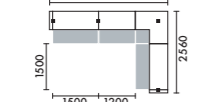

ラグ XY-BRG5337 □ W5300×D3700(2枚敷) ¥571,000

W3760

LED照明	ローカウンター	品番	価格
なし	なし	L12A	¥1,530,700
あり	なし	L12B	¥1,729,000
なし	あり	L12C	¥1,803,900
あり	あり	L12D	¥2,002,200

ラグ XY-BRG5340 □ W5300×D4000(2枚敷) ¥617,000

W3760

LED照明	ローカウンター	品番	価格
なし	なし	L36A	¥1,530,700
あり	なし	L36B	¥1,729,000
なし	あり	L36C	¥1,803,900
あり	あり	L36D	¥2,002,200