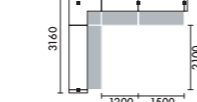

STEP 1 天板形状・サイズ・LED照明あり/なし・ローカウンターあり/なし

●商品の仕様変更などに伴い、同じセットコードであっても構成する品番が変更になる場合がございます。詳しくはWEBサイトのシミュレーターをご確認いただくか、担当営業までお問い合わせください。
●ラグの品番末尾の口には、P.35の色記号(17・33・51・53)が入ります。

	W2260	W2560	W2860	W3160	W3760	W4060	W4460	W5260
D2260	1	2 / 3	5 / 6	10 / 11	17 / 18	25 / 26	33 / 34	41 / 42
D2560		4	7 / 8	12 / 13	19 / 20	27 / 28	35 / 36	43 / 44
D2860			9	14 / 15	21 / 22	29 / 30	37 / 38	45 / 46
D3160				16	23 / 24	31 / 32	39 / 40	47 / 48

W2260

LED照明	ローカウンター	品番	価格
なし	なし	L1A	¥1,181,300
あり	なし	L1B	¥1,311,900
なし	あり	L1C	¥1,375,800
あり	あり	L1D	¥1,506,400

ラグ XY-BRG3737 □ W3700×D3700 ¥399,000

W2560

LED照明	ローカウンター	品番	価格
なし	なし	L2A	¥1,201,300
あり	なし	L2B	¥1,332,900
なし	あり	L2C	¥1,399,800
あり	あり	L2D	¥1,531,400

ラグ XY-BRG4037 □ W4000×D3700 ¥431,000

W2860

LED照明	ローカウンター	品番	価格
なし	なし	L27A	¥1,201,300
あり	なし	L27B	¥1,332,900
なし	あり	L27C	¥1,399,800
あり	あり	L27D	¥1,531,400

ラグ XY-BRG4037 □ W4000×D3700 ¥431,000

W3160

LED照明	ローカウンター	品番	価格
なし	なし	L9A	¥1,221,300
あり	なし	L9B	¥1,353,900
なし	あり	L9C	¥1,423,800
あり	あり	L9D	¥1,556,400

ラグ XY-BRG4040 □ W4000×D4000 ¥466,000

W2860

LED照明	ローカウンター	品番	価格
なし	なし	L3A	¥1,240,600
あり	なし	L3B	¥1,372,900
なし	あり	L3C	¥1,442,800
あり	あり	L3D	¥1,575,100

ラグ XY-BRG4437 □ W4400×D3700(2枚敷) ¥474,000

W2860

LED照明	ローカウンター	品番	価格
なし	なし	L28A	¥1,240,600
あり	なし	L28B	¥1,372,900
なし	あり	L28C	¥1,442,800
あり	あり	L28D	¥1,575,100

ラグ XY-BRG4437 □ W4400×D3700(2枚敷) ¥474,000

W2860

LED照明	ローカウンター	品番	価格
なし	なし	L10A	¥1,260,600
あり	なし	L10B	¥1,393,900
なし	あり	L10C	¥1,466,800
あり	あり	L10D	¥1,600,100

ラグ XY-BRG4440 □ W4400×D4000(2枚敷) ¥512,000

W2860

LED照明	ローカウンター	品番	価格
なし	なし	L34A	¥1,260,600
あり	なし	L34B	¥1,393,900
なし	あり	L34C	¥1,466,800
あり	あり	L34D	¥1,600,100

ラグ XY-BRG4440 □ W4400×D4000(2枚敷) ¥512,000

W2860

LED照明	ローカウンター	品番	価格
なし	なし	L16A	¥1,299,900
あり	なし	L16B	¥1,433,900
なし	あり	L16C	¥1,509,800
あり	あり	L16D	¥1,643,800

ラグ XY-BRG4444 □ W4400×D4400(2枚敷) ¥564,000

W3160