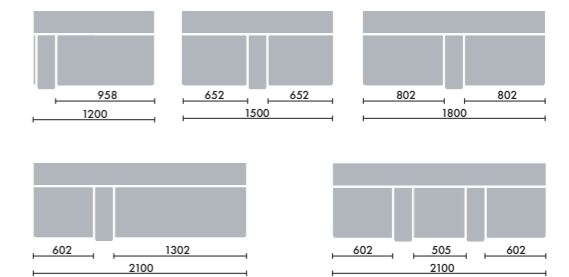

STEP 1 / タイプ

スタンダードタイプ
ストレート パネルなし コンセントなし

スタンダードタイプ
ストレート パネルなし コンセント付き

スタンダードタイプ
コーナー パネルなし

STEP 2 / サイズ

W1200×D750×H750(SH440) **12** ¥194,000
W1500×D750×H750(SH440) **15** ¥220,000
W1800×D750×H750(SH440) **18** ¥248,000
W2100×D750×H750(SH440) **21** ¥269,000

W1200×D750×H750(SH440) **12** ¥223,000
W1500×D750×H750(SH440) **15** ¥246,000
W1800×D750×H750(SH440) **18** ¥277,000
W2100×D750×H750(SH440) **121** ¥297,000
W2100×D750×H750(SH440) **221** ¥326,000

●121…コンセント1個 221…コンセント2個

W865×D865×H750(SH440) ¥237,000

STEP 1 / タイプ

スタンダードタイプ
ストレート パネル付き コンセントなし

スタンダードタイプ
ストレート パネル付き コンセント付き

スタンダードタイプ
コーナー パネル付き

STEP 2 / サイズ

W1210×D785×H1020(SH440) **12** ¥236,000
W1510×D785×H1020(SH440) **15** ¥267,000
W1810×D785×H1020(SH440) **18** ¥298,000
W2110×D785×H1020(SH440) **21** ¥328,000

W1210×D785×H1020(SH440) **12** ¥264,000
W1510×D785×H1020(SH440) **15** ¥295,000
W1810×D785×H1020(SH440) **18** ¥327,000
W2110×D785×H1020(SH440) **121** ¥356,000
W2110×D785×H1020(SH440) **221** ¥385,000

●121…コンセント1個 221…コンセント2個

W905×D905×H1020(SH440) ¥284,000

ソファ一体型のクッションは、位置をずらすことなく、姿勢に合わせて自由な角度調整が可能です。また、ソファ座面の前後やクッションの上下で硬さの異なるウレタンを採用しており、作業時の適切な姿勢をサポートします。

●オプション商品

コンセント付きタイプは、座面上に布カバーで覆われたコンセントが設置されており、PCなどの電源を容易に取ることができます。また、座面下にコードを通すことで、配線をスマートに隠せます。スタンダードタイプは、座面下に防災備蓄品などを収納することができます。

※収納可能サイズに制約がありますので、詳しくは、お問い合わせください。
※省スペース収納を実現する防災用品PARTS-FIT(パーツフィット)シリーズもご用意しています。
<https://www.kokuyo-furniture.co.jp/products/office/partsfit/>

STEP 3 / カラー

ファブリック
DAYS モダン

本体張り地 木部
チャコールグレー K9B5 ホワイトナチュラル MNO

コンセント
スモークベージュ GQ0M

ファブリック
DAYS ナチュラル

本体張り地 木部
スカイグレー K9C2 グレインナチュラル MN1

コンセント
スモークベージュ GQ0M

ファブリック
DAYS シック

本体張り地 木部
スレートグレー K9C4 アンバーブラウン MV3

コンセント
スモークベージュ GQ0M

レザー
DAYS

本体張り地 木部
グレイッシュブラウン VYOU ホワイトナチュラル MNO

レザー
DAYS ナチュラル