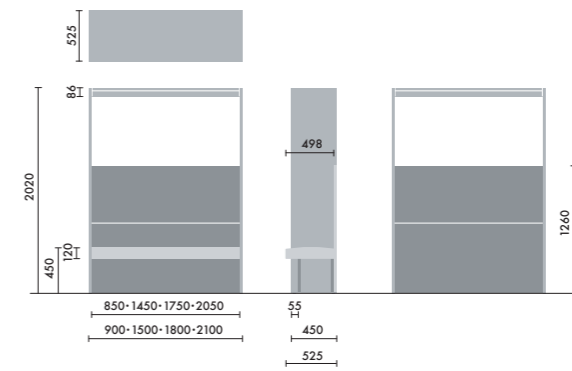

ローシェルフタイプ

ベンチタイプ

ハイシェルフ
W900

W1200・1500

ソファータイプ

両面(中央設置)

片面(中央・壁面設置)

ディスプレイタイプ

D600

D450

ゲートタイプ

コーナータイプ 2WAY

中央設置

中央・壁面設置

壁面設置

コーナータイプ 3WAY

中央設置

中央・壁面設置

ハイテーブルタイプ

片面(中央・壁面設置)

テーブルタイプ

片面(中央・壁面設置)

ホワイトボード

設置例

キッチンタイプ

片面(中央・壁面設置)

片面(中央設置) 卓上パネル設置例

卓上パネル

中央設置のみ取付可能

- **シェルフ** ■天板・棚板…表面材：メラミン化粧板、エッジ：ABS ■支柱・ベース…表面材：メラミン化粧板 ■L型パネル…表面材：ビニールクロス ●アジャスター付 (調整幅0～15mm)
- **ベンチタイプ** ■座面…張り地：布張り地、クッション：ウレタンフォーム ■天板…表面材：メラミン化粧板、エッジ：ABS ■ベース…表面材：メラミン化粧板 ●アジャスター付 (調整幅0～15mm) ※単体で使用することはできません。必ずシェルフと連結して使用してください。
- **ディスプレイタイプ** ■天板・棚板…表面材：メラミン化粧板、エッジ：ABS ■ベース…表面材：メラミン化粧板 ■L型パネル…表面材：ビニールクロス ■ディスプレイボックス…外面：メラミン化粧板、内側：ウレタン塗装、掲示板：布張り地 ●アジャスター付 (調整幅0～15mm) ※単体で使用することはできません。必ずシェルフタイプまたは、コーナータイプと連結して使用してください。※取付可能なディスプレイは右のとおりです。
- **ハイテーブルタイプ・テーブルタイプ・キッチンタイプ・ソファータイプ** ■アッパーボード・側板・天板・幕板…表面材：メラミン化粧板、エッジ：ABS ■座面 (ソファータイプのみ) …張り地：布張り地、クッション：ウレタンフォーム
- **オプション** ■LED照明・LED電源ユニット…消費電力：8W (W900用)、11W (W1200用)、14W (W1500用)

【ご注意】 家具の転倒や、重大な事故につながる恐れがあるため、下記事項を守って設置してください。
○必ず複数台を連結し、単体では使用しないでください。(ロータイプは除く)。○ハイタイプについては、全て床固定を行って設置してください。○ハイタイプ D450 は必ず壁面に沿ってレアウトし、全て壁固定および床固定を行ってください。○ディスプレイタイプは、必ず左右にシェルフタイプを連結して設置してください。○壁固定は、壁面内に LGS などの芯材が入っていることを確認し、芯材に対してしっかりと固定してください。○設置は必ず床面との水平を保ってください。○棚板 1 枚あたり耐荷重 (等分布) /376N (約 40kg)

取付可能なディスプレイについて

ディスプレイタイプ W1500
サイズ: 60インチまで 質量: 40kgまで
横幅: W650mm～W1350mm 高さ: H510mm～H900mm

ディスプレイタイプ W1200
サイズ: 50インチまで 質量: 40kgまで
横幅: W650mm～W1050mm 高さ: H510mm～H900mm

ディスプレイ背面 取付穴位置
横方向: 100mm・200mm・300mm・400mm