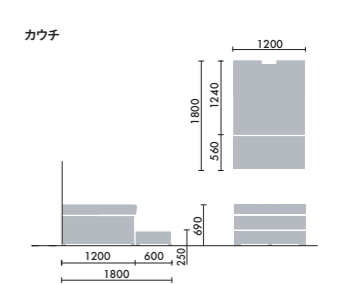

OPTION

クッションサイドテーブル

W500×D300×H84
XY-BB5T1 □ ¥33,400

●□には色記号 (MN0N・MN1N・MV3N) が入ります。

ひざに乗せて作業面として使うこともできます。

カップホルダー 2ヶ付き

MN0N		MN1N		MV3N	
天板	張り地	天板	張り地	天板	張り地
ホワイトナチュラル MN0	チャコールグレー K9B5	グレインドナチュラル MN1	スカイグレー K9C2	アンバーブラウン MV3	スレートグレー K9C4

クッション

大 W500×D130×H430
CNC-1601 □ ¥16,500

小 W500×D130×H260
CNC-1602 □ ¥14,900

●□には色記号 (G2〇〇) が入ります。

クッション (布)

ダークグレー G2E5	ライトグレー G2E2	ダークグレージュ G2M6	ミディアムグレージュ G2MA	ホワイトブラウン G2M1	ディープグリーン G2Q6	グラスグリーン G2V3	ネイビー G2I7	ミストブルー G2R1	ソフトテラコッタ G2T1

中央設置

1段ソファー・3段ソファー
背面キッチン

1段ソファー・3段ソファー
背面カウンター

1段コンビ・3段ソファー
背面キッチン

1段コンビ・3段ソファー-L
背面カウンター

1段ステップ・3段ソファー
背面キッチン

1段ステップ・3段ソファー
背面カウンター

カウチ
背面キッチン

カウチ
背面カウンター

壁面設置

1段ソファー・3段ソファー

1段コンビ・3段ソファー-L

1段ステップ・3段ソファー

カウチ

背面キッチン

背面カウンター

クッションサイドテーブル

中央設置

プラントボックス

シェルフ

ステップ

壁面設置

プラントボックス

シェルフ

ステップ

キッチン ■表面材:メラミン化粧板、エッジ:ABS、芯材:LVL **カウンター** ■表面材:メラミン化粧板、エッジ:メラミン化粧板、芯材:LVL(中央設置の背面のカウンター天板の表面材はメラミン化粧板)
ソファ ■脚部…表面材:メラミン化粧板、エッジ:ABS、芯材:LVL ■座…表面材:布張り地、芯材:ウレタンフォーム **プラントボックス** ■表面材:メラミン化粧板、エッジ:ABS、芯材:LVL ■人工植物…ポリエチレン、ポリエステル
シェルフ ■表面材:メラミン化粧板、エッジ:ABS、芯材:LVL **ステップ** ■天板…表面材:耐磨耗メラミン化粧板、エッジ:ABS、芯材:LVL ■側板…表面材:メラミン化粧板、エッジ:ABS、芯材:LVL
エンドパネル ■表面材:メラミン化粧板、エッジ:ABS、芯材:LVL **コンセント** ■本体:樹脂成形品 ※定格電圧100V、合計1400W、USB合計1.5Wまで
クッションサイドテーブル ■天板…表面材:メラミン化粧板、エッジ:ABS ■本体…表面材:布張り地、芯材:ウレタンフォーム ■カップホルダー…ステンレス

【ご注意】人工植物+プラントボックスの施工には、天井高が2600mm必要になります。