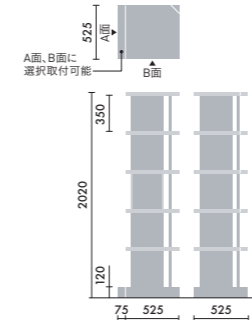

ローシェルフタイプ

ベンチタイプ

ハイシェルフ
W900

W1200・1500

ソファータイプ

両面(中央設置)

片面(中央・壁面設置)

ディスプレイタイプ

D600

D450

ゲートタイプ

コーナータイプ 2WAY

中央設置

中央・壁面設置

壁面設置

コーナータイプ 3WAY

中央設置

中央・壁面設置

ハイテーブルタイプ

片面(中央・壁面設置)

テーブルタイプ

片面(中央・壁面設置)

ホワイトボード

設置例

キッチンタイプ

片面(中央・壁面設置)

片面(中央設置) 卓上パネル設置例

卓上パネル

中央設置のみ取付可能

- **シェルフ** ■天板・棚板…表面材：メラミン化粧板、エッジ：ABS ■支柱・ベース…表面材：メラミン化粧板 ■L型パネル…表面材：ビニールクロス ●アジャスター付 (調整幅0～15mm)
- **ベンチタイプ** ■座面…張り地：布張り地、クッション：ウレタンフォーム ■天板…表面材：メラミン化粧板、エッジ：ABS ■ベース…表面材：メラミン化粧板 ●アジャスター付 (調整幅0～15mm) ※単体で使用することはできません。必ずシェルフと連結して使用してください。
- **ディスプレイタイプ** ■天板・棚板…表面材：メラミン化粧板、エッジ：ABS ■ベース…表面材：メラミン化粧板 ■L型パネル…表面材：ビニールクロス ■ディスプレイボックス…外面：メラミン化粧板、内側：ウレタン塗装、掲示板：布張り地 ●アジャスター付 (調整幅0～15mm) ※単体で使用することはできません。必ずシェルフタイプまたは、コーナータイプと連結して使用してください。※取付可能なディスプレイは右のとおりです。
- **ハイテーブルタイプ・テーブルタイプ・キッチンタイプ・ソファータイプ** ■アッパーボード・側板・天板・幕板…表面材：メラミン化粧板、エッジ：ABS ■座面 (ソファータイプのみ) …張り地：布張り地、クッション：ウレタンフォーム
- **オプション** ■LED照明・LED電源ユニット…消費電力：8W (W900用)、11W (W1200用)、14W (W1500用)

【ご注意】 家具の転倒や、重大な事故につながる恐れがあるため、下記事項を守って設置してください。
○必ず複数台を連結し、単体では使用しないでください。(ロータイプは除く)。○ハイタイプについては、全て床固定を行って設置してください。○ハイタイプ D450 は必ず壁面に沿ってレアウトし、全て壁固定および床固定を行ってください。○ディスプレイタイプは、必ず左右にシェルフタイプを連結して設置してください。○壁固定は、壁面内に LGS などの芯材が入っていることを確認し、芯材に対してしっかりと固定してください。○設置は必ず床面との水平を保ってください。○棚板 1 枚あたり耐荷重 (等分布) /376N (約 40kg)

取付可能なディスプレイについて

ディスプレイタイプ W1500
サイズ: 60インチまで 質量: 40kgまで
横幅: W650mm～W1350mm 高さ: H510mm～H900mm

ディスプレイタイプ W1200
サイズ: 50インチまで 質量: 40kgまで
横幅: W650mm～W1050mm 高さ: H510mm～H900mm

ディスプレイ背面 取付穴位置
横方向: 100mm・200mm・300mm・400mm