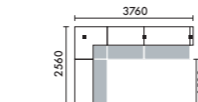

STEP 1 天板形状・サイズ・LED照明あり/なし・ローカウンターあり/なし

●商品の仕様変更などに伴い、同じセットコードであっても構成する品番が変更になる場合がございます。詳しくはWEBサイトのシミュレーターをご確認いただくか、担当営業までお問い合わせください。
●ラグの品番末尾の口には、P.35の色記号(17・33・51・53)が入ります。

	W2260	W2560	W2860	W3160	W3760	W4060	W4460	W5260
D2260	1	2 / 3	5 / 6	10 / 11	17 / 18	25 / 26	33 / 34	41 / 42
D2560		4	7 / 8	12 / 13	19 / 20	27 / 28	35 / 36	43 / 44
D2860			9	14 / 15	21 / 22	29 / 30	37 / 38	45 / 46
D3160				16	23 / 24	31 / 32	39 / 40	47 / 48

W2260

LED照明	ローカウンター	品番	価格
なし	なし	L1A	¥1,181,300
あり	なし	L1B	¥1,311,900
なし	あり	L1C	¥1,375,800
あり	あり	L1D	¥1,506,400

ラグ XY-BRG3737 □ W3700×D3700 ¥399,000

W2560

LED照明	ローカウンター	品番	価格
なし	なし	L2A	¥1,201,300
あり	なし	L2B	¥1,332,900
なし	あり	L2C	¥1,399,800
あり	あり	L2D	¥1,531,400

ラグ XY-BRG4037 □ W4000×D3700 ¥431,000

W2860

LED照明	ローカウンター	品番	価格
なし	なし	L27A	¥1,201,300
あり	なし	L27B	¥1,332,900
なし	あり	L27C	¥1,399,800
あり	あり	L27D	¥1,531,400

ラグ XY-BRG4037 □ W4000×D3700 ¥431,000

W3160

LED照明	ローカウンター	品番	価格
なし	なし	L9A	¥1,221,300
あり	なし	L9B	¥1,353,900
なし	あり	L9C	¥1,423,800
あり	あり	L9D	¥1,556,400

ラグ XY-BRG4040 □ W4000×D4000 ¥466,000

W2860

LED照明	ローカウンター	品番	価格
なし	なし	L3A	¥1,240,600
あり	なし	L3B	¥1,372,900
なし	あり	L3C	¥1,442,800
あり	あり	L3D	¥1,575,100

ラグ XY-BRG4437 □ W4400×D3700(2枚敷) ¥474,000

W2860

LED照明	ローカウンター	品番	価格
なし	なし	L28A	¥1,240,600
あり	なし	L28B	¥1,372,900
なし	あり	L28C	¥1,442,800
あり	あり	L28D	¥1,575,100

ラグ XY-BRG4437 □ W4400×D3700(2枚敷) ¥474,000

W2860

LED照明	ローカウンター	品番	価格
なし	なし	L10A	¥1,260,600
あり	なし	L10B	¥1,393,900
なし	あり	L10C	¥1,466,800
あり	あり	L10D	¥1,600,100

ラグ XY-BRG4440 □ W4400×D4000(2枚敷) ¥512,000

W2860

LED照明	ローカウンター	品番	価格
なし	なし	L34A	¥1,260,600
あり	なし	L34B	¥1,393,900
なし	あり	L34C	¥1,466,800
あり	あり	L34D	¥1,600,100

ラグ XY-BRG4440 □ W4400×D4000(2枚敷) ¥512,000

W2860

LED照明	ローカウンター	品番	価格
なし	なし	L16A	¥1,299,900
あり	なし	L16B	¥1,433,900
なし	あり	L16C	¥1,509,800
あり	あり	L16D	¥1,643,800

ラグ XY-BRG4444 □ W4400×D4400(2枚敷) ¥564,000

W3160