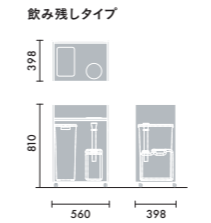

ダストワゴン 飲み残しタイプ