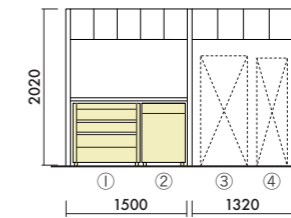

OPTION

キッチンユニットにパンチングパネルを取り付けることができます。パンチングパネルのオプションも取りそろえていますので、組み合わせて使用してください。

パンチングパネル
●直径5mmの穴が、上下左右25mmピッチで
あいています。
W450×D50×H768
XY-BTHP45MCB ¥37,300

パンチングパネル専用オプション

フックセット
株式会社八幡ねじ
フックセットは以下の商品で構成されています。
J型フック 5ヶ (耐荷重1kg)
P型フック 4ヶ (耐荷重2kg)
マガジン用フック 2ヶ (耐荷重1kg)
XYA-BTPF ¥4,500

ブラックボードセット
株式会社八幡ねじ
株式会社文化社
ブラックボードセットは以下の
商品で構成されています。
・ブラックボード用フック 5ヶ
・ブラックボード 1ヶ
・マーカー(ホワイト) 1ヶ
XYA-BTPB ¥9,800

棚セット
株式会社八幡ねじ
棚セットは以下の商品で構成されています。
・棚用フック 2ヶ
・棚板 1ヶ (耐荷重3kg)
XYA-BTPS ¥10,700

スポットライト
ビッグカウンターキャビネット用(電球別売)
ホワイト **XYA-BTHSLSAA** ¥27,800
ブラック **XYA-BTHSLE6A** ¥27,800
定格電圧:100V
適応電球:LED電球
60W相当、E17口金
ケーブル長:1.8m
※施工が必要のため、ユーザーによる着脱はできません。
※内部配線用オプション(XYH-BECB ¥1,450)が必要です。

LED電球(スポットライト推奨)
XYA-BTSLB6N ¥6,700
三菱電機株式会社
60W相当、E17口金、電球色、定格消費電力:7.6W

背面の組み合わせ設置例

背面パネルはW1500モジュールなので、他のシリーズと組み合わせて設置することが可能です。

設置例

キッチン・ストレージタイプ W3000

- ①: W860 オープンワゴン 木製棚板タイプ(XY-BBTCK90MCB)
- ②: W560 ダストワゴン 飲み残しタイプ(XY-BBTCSTN60MCBN)
- ③: 冷蔵庫
- ④: ウォーターサーバー

キッチン・ストレージタイプ W4500

- ①: W1120 オープンワゴン スチール棚板タイプ(XY-BBTCKL120MCB)
- ②: W860 クローズワゴン(XY-BBTCST90MCB)
- ③: W860 ダストワゴン 分別タイプ+飲み残しタイプ(XY-BBTCSTN90MCBN)
- ④: 冷蔵庫
- ⑤: ウォーターサーバー

キッチン・ケーシングタイプ W6000

- ①: W1120 オープンワゴン スチール棚板タイプ(XY-BBTCKL120MCB)
- ②: W860 クローズワゴン(XY-BBTCST90MCB)
- ③: W860 ダストワゴン 分別タイプ+飲み残しタイプ(XY-BBTCSTN90MCB)
- ④: W860 ストックワゴン(XY-BBTCB90MCB)
- ⑤: 自販機
- ⑥: ウォーターサーバー

キッチン・ケーシングタイプ W7500

- ①: W1120 オープンワゴン スチール棚板タイプ(XY-BBTCKL120MCB)
- ②: W1120 クローズワゴン(XY-BBTCST120MCB)
- ③: W860 ダストワゴン 分別タイプ+飲み残しタイプ(XY-BBTCSTN90MCB)
- ④: W560 ダストワゴン 分別タイプ(XY-BBTCSTT60MCB)
- ⑤: 冷蔵庫
- ⑥: ウォーターサーバー
- ⑦: 複合機
- ⑧: シュレッダー

オープンワゴン 木製棚板タイプ

オープンワゴン スチール棚板タイプ

クローズワゴン

ダストワゴン 分別タイプ

ダストワゴン 飲み残しタイプ

ダストワゴン 分別タイプ+飲み残しタイプ

ストックワゴン