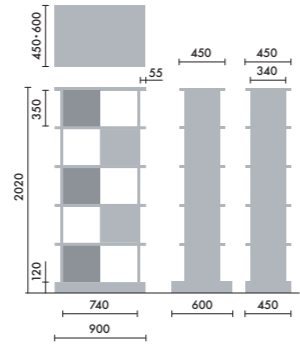

ハイシェルフ

W900

W1200・1500