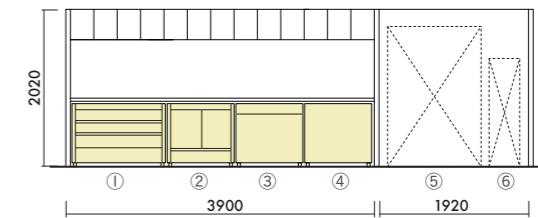

キッチン・ケーシングタイプ W6000

- ①: W1120 オープンワゴン スチール棚板タイプ(XY-BBTCKL120MCB)
- ②: W860 クローズワゴン(XY-BBTCST90MCB)
- ③: W860 ダストワゴン 分別タイプ+飲み残しタイプ(XY-BBTCSTN90MCB)
- ④: W860 ストックワゴン(XY-BBTCB90MCB)
- ⑤: 自販機
- ⑥: ウォーターサーバー