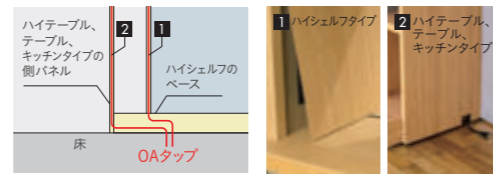

配線の工夫

①縦配線
ハイシェルフタイプは棚板から床面までの縦配線をシェルフ内部に通すことができ、ハイテーブル、テーブル、キッチンタイプは横に設置するシェルフのベース内にOAタップを立ち上げて、側パネル内に配線を通すことで、ケーブルをスッキリ収めることができます。