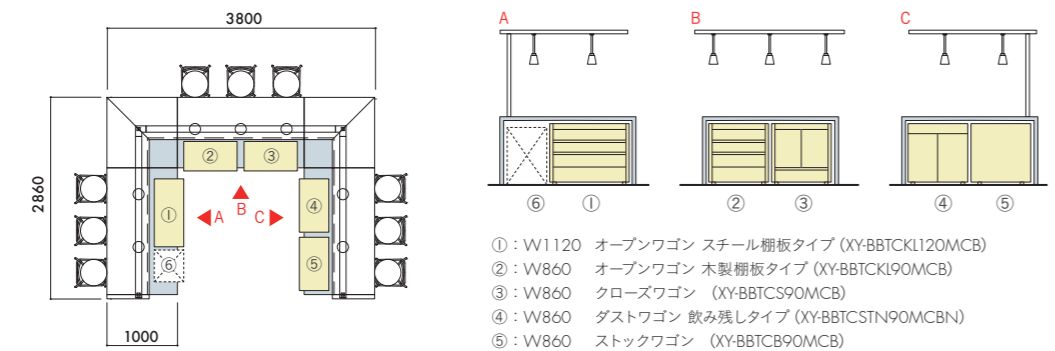

ワゴン設置例

- ①: W1120 オープンワゴン スチール棚板タイプ (XY-BBTCKL120MCB)
- ②: W860 オープンワゴン 木製棚板タイプ (XY-BBTCKL90MCB)
- ③: W860 クローズワゴン (XY-BBTCS90MCB)
- ④: W860 ダストワゴン 飲み残しタイプ (XY-BBTCTN90MCBN)
- ⑤: W860 スtockワゴン (XY-BBTCB90MCB)
- ⑥: 冷蔵庫

OPTION

カウンターにシェルフやパンチングパネルを取り付けることができます。パンチングパネルのオプションも取りそろえていますので、組み合わせで使用してください。

●ビッグテーブル ロータイプには取り付けできません。