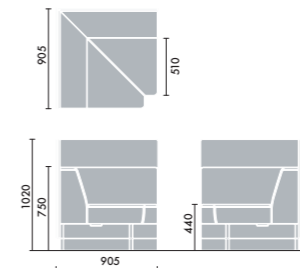

リネエ

ストレートタイプ パネルなし

ストレートタイプ パネル付き

コンセント取付位置

コーナータイプ パネルなし

コーナータイプ パネル付き

■背・座…ポリウレタンフォーム ■張り地…布張り地(アクリル、ウール) ■脚部…表面材:メラミン化粧板、エッジ:ABS、アジャスター:ナイロン ■コンセント(2口)…本体:樹脂成型品、布張り地
 ●2口電源コンセント定格電圧125V、合計1500Wまで。
 ●アジャスター調整幅(0~30mm)