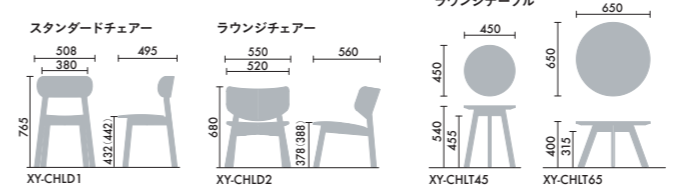

STEP 3 / 座パッド なし
+ ¥0

あり
+ ¥9,800

XY-CHL STEP 1 / STEP 2 / STEP 3

STEP 1 / ベース形状 ラウンジ
チェア

ラウンジ
テーブル

STEP 2 / カラー ビーチ・塗装

STEP 3 / 座パッド なし
+ ¥0

あり
+ ¥10,900