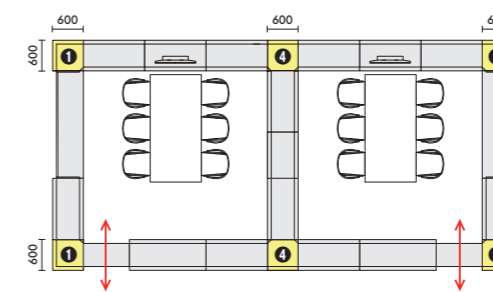

STEP 1 / タイプ

ハイテーブルタイプ
片面(中央・壁面設置)

B
タイプ
連結

H

テーブルタイプ
片面(中央・壁面設置)

B
タイプ
連結

T

STEP 2 / サイズ

W 900xD450xH2020 **094** ¥371,000
W1500xD450xH2020 **154** ¥406,000
W1800xD450xH2020 **184** ¥432,000
W2100xD450xH2020 **214** ¥472,000

●品番の末尾にNを付けてください。

W 900xD525xH2020 **095** ¥399,000
W1500xD525xH2020 **155** ¥439,000
W1800xD525xH2020 **185** ¥467,000
W2100xD525xH2020 **215** ¥510,000

●品番の末尾にNを付けてください。

STEP 1 / タイプ

キッチンタイプ
片面(中央・壁面設置)

B
タイプ
連結

K

卓上パネル・ワゴン設置例

キッチンタイプの天板の上に卓上パネルを、
下にワゴンをセットすることができます。

- ①: W860 卓上パネル (XY-BWSTPP08E2A)
- ②: W860 ダストワゴン (XY-BBTCSTN90MCBN)
- ③: W860 クローズワゴン (XY-BBTCSP90MCB)

※卓上パネルについて詳しくはP.88, ワゴンについて詳しくはP.60をごらんください。

STEP 2 / サイズ

W 900xD450xH2020 **094** ¥380,000
W1500xD450xH2020 **154** ¥410,000
W1800xD450xH2020 **184** ¥439,000
W2100xD450xH2020 **214** ¥473,000

●品番の末尾にNを付けてください。

STEP 1 / タイプ

ソファータタイプ
両面(中央設置)

B
タイプ
連結 床
固定

NW

片面(中央・壁面設置)

B
タイプ
連結 床
固定

NS

STEP 2 / サイズ

W 900xD600xH2020 **096** ¥403,000
W1500xD600xH2020 **156** ¥442,000
W1800xD600xH2020 **186** ¥482,000
W2100xD600xH2020 **216** ¥525,000

●品番の末尾にNを付けてください。
※必ず床固定してください。床固定金具は1台につき1個必要です。

W 900xD525xH2020 **095** ¥450,000
W1500xD525xH2020 **155** ¥505,000
W1800xD525xH2020 **185** ¥537,000
W2100xD525xH2020 **215** ¥585,000

●品番の末尾にNを付けてください。
※必ず床固定してください。床固定金具は1台につき1個必要です。

設置方法・金具

ハイテーブルタイプ・テーブルタイプ・
キッチンタイプ・ソファータタイプ 共通

※必ず左右に壁または、ハイシェルフタイプ、コーナータイプを連結して設置してください。
※ただし、壁またはハイシェルフタイプ、コーナータイプの間に、W900は4台まで、
W1500-1800-2100では2台まで、ハイテーブルタイプ・テーブルタイプ・キッチンタイプ・
ソファータタイプ同士を連結して挟むことができます。(右図面の黄色部分)それ以上の連結はできません。
※壁付けで設置する際は、壁固定金具Bが必要です。

連結金具	連結金具 A-B XY-BWSCSB	¥10,100	床固定金具 XY-BWFCN	¥5,800
	連結金具 B-B XY-BWSCBB	¥20,200	壁固定金具 B XY-BWSCBW	¥4,700

※隣り合うタイプによって連結金具が異なります。詳しくはP.82をごらんください。

STEP 1 / タイプ

コーナータイプ
2WAY

A
タイプ
連結

C2

3WAY

A
タイプ
連結

C3

STEP 2 / サイズ