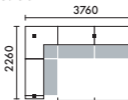

W3760

LED照明	ローカウンター	品番	価格
なし	なし	L5A	¥1,510,700
あり	なし	L5B	¥1,708,000
なし	あり	L5C	¥1,779,900
あり	あり	L5D	¥1,977,200

ラグ XY-BRG5337 □ W5300×D3700 ¥571,000