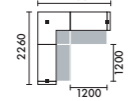

W2260

LED照明	ローカウンター	品番	価格
なし	なし	L1A	¥1,181,300
あり	なし	L1B	¥1,311,900
なし	あり	L1C	¥1,375,800
あり	あり	L1D	¥1,506,400

ラグ XY-BRG3737 □ W3700×D3700 ¥399,000