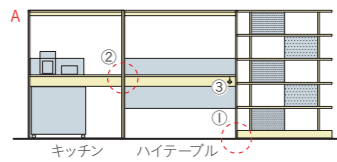

②横配線可能
ハイテーブル、テーブル、キッチンタイプは天板下で横配線できます。ハイテーブルタイプ(天板H=1000mm)とテーブルタイプ(天板H=720mm)など段差がある場合は横配線できません。