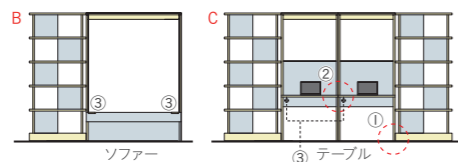

③電源コンセント
ソファタイプはシート部にコンセントを用意しています。(W900=片側、W1500/1800/2100=両側)
ハイテーブル、テーブル、キッチンタイプは天板下に電源コンセントを取付可能です。

卓上パネル

W 612×D345×H315 (机上H260)	XY-BWSTPP06E2A	¥33,600
W 860×D345×H315 (机上H260)	XY-BWSTPP08E2A	¥44,800
W1015×D345×H315 (机上H260)	XY-BWSTPP10E2A	¥56,000

●卓上パネルは右寄せ、左寄せで取付可能です。
※縦面設置の場合には取付けできません。