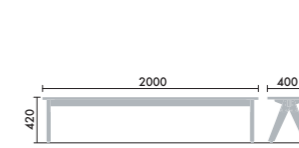

XY-CWT 204
●ベンチは1台に4人まで座ることが可能です。

ウッドサイド

■背・座…ビーチ成型合板、ウレタン塗装 ■脚…ビーチ材、ウレタン塗装 ■座パッド…布張り地(アクリル、ウール)
■足かけ…スチール・粉体塗装

ウッドチルトベンチ

■座面…表面材:抗菌・抗ウイルスメラミン化粧板、エッジ:樹脂押出材(ABS)、芯材:パーティクルボード
■脚…ビーチ材、ウレタン塗装 ■フレーム…スチール、粉体塗装 ■アジャスター…樹脂成形品(ポリエチレン)

※天然木を使用しているため商品の材料の特性上、個体による木目・色合いに差異があります。あらかじめご了承ください。