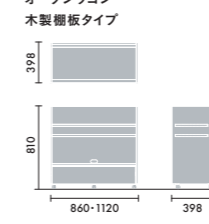

オープンワゴン 木製棚板タイプ