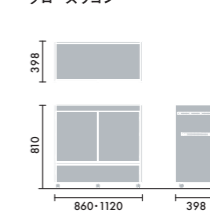

OPTION

オープンワゴン	木製棚板タイプ	W860×D400×H810	XY-BBTCK90MCB	¥169,000
		W1120×D400×H810	XY-BBTCK120MCB	¥205,000
	スチール棚板タイプ(棚板傾斜設置可能)	W860×D400×H810	XY-BBTCKL90MCB	¥182,000
		W1120×D400×H810	XY-BBTCKL120MCB	¥221,000

クローズワゴン	W860×D400×H810	XY-BBTCS90MCB	¥169,000
	W1120×D400×H810	XY-BBTCS120MCB	¥205,000

ダストワゴン	ダストワゴン 分別タイプ	W560×D400×H810	XY-BBTCTT60MCB	¥132,000
	ダストワゴン 飲み残しタイプ	W560×D400×H810	XY-BBTCTN60MCBN	¥146,000

ダストワゴン 分別タイプ+飲み残しタイプ	W860×D400×H810	XY-BBTCTN90MCBN	¥175,000

ストックワゴン	W860×D425×H810	XY-BBTCB90MCB	¥75,200

オープンワゴン 木製棚板タイプ
棚板を手前にずらすことができるので、トースターや電気ケトルなどのケーブルを裏側に通すことができます。

オープンワゴン スチール棚板タイプ
棚板を傾斜させることができるので、お菓子や消耗品などを並べやすく、手に取りやすい仕様になっています。

クローズワゴン
商品ストックや備品を収納することができます。よく使うトレーやキッチンクロスは、天板上に置いておくことができます。

ダストワゴン 分別タイプ+飲み残しタイプ
ごみの分別と飲み残しの処理ができるワゴンです。ゴミ箱とポリタンクは、あらかじめ付属しています。

ストックワゴン
ウォーターサーバーのストックなどかさばる商品ストックや備品をすっきりとカバーできます。

ワゴン設置例

- ①: W1120 オープンワゴン スチール棚板タイプ (XY-BBTCKL120MCB)
- ②: W860 オープンワゴン 木製棚板タイプ (XY-BBTCKL90MCB)
- ③: W860 クローズワゴン (XY-BBTCS90MCB)
- ④: W860 ダストワゴン 飲み残しタイプ (XY-BBTCTN90MCBN)
- ⑤: W860 スtockワゴン (XY-BBTCB90MCB)
- ⑥: 冷蔵庫

OPTION

カウンターにシェルフやパンチングパネルを取り付けることができます。パンチングパネルのオプションも取りそろえていますので、組み合わせで使用してください。

●ビッグテーブル ロータイプには取り付けできません。

シェルフ

W300×D90×H1060	XY-BTSHS30MCB	¥65,400
W600×D90×H1060	XY-BTSHS60MCB	¥72,700
●1棚あたり耐荷重5kg		

パンチングパネル

●直径5mmの穴が、上下左右25mmピッチであいています。

W300×D90×H1060	XY-BTSHP30MCB	¥65,400
W600×D90×H1060	XY-BTSHP60MCB	¥72,700

パンチングパネル専用オプション

フックセット
株式会社八幡ねじ

フックセットは以下の商品で構成されています。

- -J型フック 5ヶ(耐荷重1kg)
- -P型フック 4ヶ(耐荷重2kg)
- -マガジン用フック 2ヶ(耐荷重1kg)

ブラックボードセット
株式会社八幡ねじ
株式会社文化社

ブラックボードセットは以下の商品で構成されています。

- ・ブラックボード用フック 5ヶ
- ・ブラックボード 1ヶ
- ・マーカー(ホワイト) 1ヶ

XYA-BTPF ¥4,500

XYA-BTPB ¥9,800

スポットライト ビッグカウンター用(電球別売)