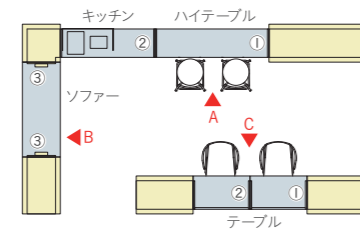

配線の工夫

①縦配線
ハイシェルフタイプは棚板から床面までの縦配線をシェルフ内部に通すことができ、ハイテーブル、テーブル、キッチンタイプは横に設置するシェルフのベース内にOAタップを立ち上げて、側パネル内に配線を通すことで、ケーブルをスッキリ収めることができます。