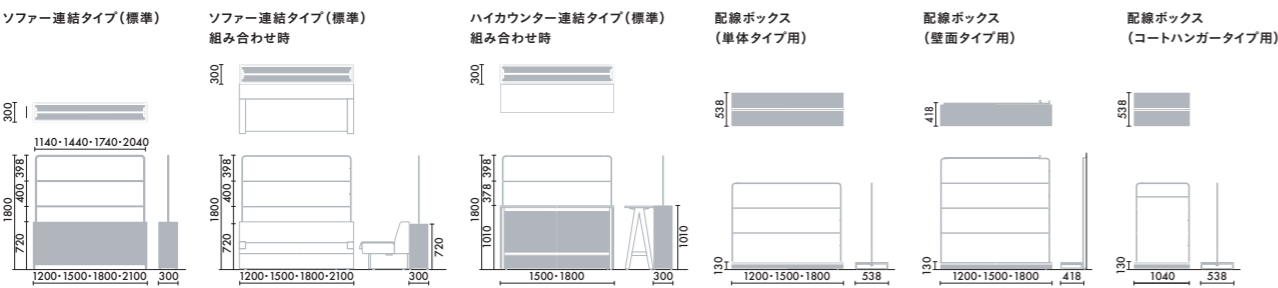

ホワイトボード (mobi-bo)

■スクリーン…本体:丸パイプ・粉体塗装(シボ)、アジャスター:PE・ABS ■コートハンガー…本体:丸パイプ・粉体塗装(シボ)、センターバー:丸パイプ・粉体塗装、アジャスター:PE・ABS ■ディスプレイタイプ…本体:スチール・粉体塗装(シボ)(取付条件)搭載可能ディスプレイ12~43インチ、12kgまで ■ブラントボックス…本体:ポリ合板、エッジ:ABS、アジャスター:PA ■ソファー連結タイプ…本体:ポリ合板、エッジ:ABS、アジャスター:PA、フレーム:丸パイプ・粉体塗装(シボ) ■ハイカウンター連結タイプ…本体:ポリ合板、エッジ:ABS、アジャスター:PA、フレーム:丸パイプ・粉体塗装(シボ) ■配線ボックス…本体:メラミン化粧板、エッジ:ABS ■ホワイトボード…本体:不織布、フック:スチール・粉体塗装(シボ)、板面:スチール・塗装 ■ピンナップボード…本体:不織布、フック:スチール・粉体塗装(シボ) ■ブックスタンド…本体:不織布、フック:スチール・粉体塗装(シボ) ■ライトスタンド…本体:スチール・粉体塗装(シボ)、シェード:不織布 ■S字フック…スチール・粉体塗装(シボ) ■コーナータイプ用配線カバー…スチール、粉体塗装(シボ) ■モビーボ…板面:スチール塗装、フレーム:丸パイプ焼付塗装、キャスター:φ150固定キャスター(ナイロン・ウレタン)φ40自在キャスター ■ツールボックス…本体:PP、バー:タモ材

【ご注意】・壁面タイプは、付属の壁面固定金具を使用して必ず壁に固定してください。・耐荷重(下記の数値)を超えて、ものをのせないでください。転倒や破損によるけがの原因になります。 全面に均等にのせた場合の耐荷重 ○本体…センターバー:49N[約5kg] ・ソファー連結タイプは必ずソファーに固定してください。・ハイカウンター連結タイプは必ずハイカウンターに固定してください。

【オプション】■配線ボックス…本体:メラミン化粧板、エッジ:ABS ■ホワイトボード…本体:不織布、フック:スチール・粉体塗装(シボ)、板面:スチール・塗装 ■ピンナップボード…本体:不織布、フック:スチール・粉体塗装(シボ) ■ブックスタンド…本体:不織布、フック:スチール・粉体塗装(シボ) ■ライトスタンド…本体:スチール・粉体塗装(シボ)、シェード:不織布 ■S字フック…スチール・粉体塗装(シボ) ■コーナータイプ用配線カバー…スチール、粉体塗装(シボ) ■モビーボ…板面:スチール塗装、フレーム:丸パイプ焼付塗装、キャスター:φ150固定キャスター(ナイロン・ウレタン)φ40自在キャスター ■ツールボックス…本体:PP、バー:タモ材

【ご注意】・耐荷重(下記の数値)を超えて、ものをのせないでください。転倒や破損によるけがの原因になります。 全面に均等にのせた場合の耐荷重 ○オプション…コートハンガー:175N[約18kg] ブックスタンド:27.9N[約3kg] (1ポケット:9.8N[約1kg]) 配線ボックス:147N[約15kg] S字フック:49N[約5kg] ツールボックス:19.5N[約2kg]

取付可能なディスプレイについて

サイズ:12~43インチ 質量:12kgまで

ディスプレイ背面 取り付け穴位置

※ディスプレイ取り付けバー(2本)には他のオプションは取り付けできません。

OPTION

配線ボックス 単体タイプ用

W1200	XY-BLSLSA12□*	¥57,600
W1500	XY-BLSLSA15□*	¥67,100
W1800	XY-BLSLSA18□*	¥76,700

配線ボックス 壁面タイプ用

W1200	XY-BLSLSW12□*	¥76,700
W1500	XY-BLSLSW15□*	¥86,400
W1800	XY-BLSLSW18□*	¥96,000

配線ボックス コートハンガータイプ用

W1040	XY-BLSLSH9□*	¥57,600

●□には色記号(MC0, MC1, MD3)が入ります。
●品番の末尾にNNを付けてください。

- MC0 ホワイトナチュラル
- MC1 グレインドナチュラル
- MD3 カネルブラウン

電源コンセント(3口) スクリーンセット
株式会社ヤザワコーポレーション
ケーブル長3m、合計1500Wまで。
ホワイト XY-BECLW ¥3,000
ブラック XY-BECLBN ¥3,000

W ホワイト B ブラック
※熱器具および合計1500W以上の機器類を接続しないでください。発煙・発火の原因となります。

ホワイトボード

ホワイト	XY-BLSWBSAA	¥49,000
ブラック	XY-BLSWBE6AN	¥49,000

有効板面 W760×H760

取付金具カラー
○ SAA ホワイト ● E6AN ブラック

ピンナップボード (推奨画紙付き)

ホワイト	XY-BLSPBSAAN	¥43,600
ブラック	XY-BLSPBE6ANN	¥43,600

W800×H800

取付金具カラー
○ SAAN ホワイト ● E6ANN ブラック

ブックスタンド

ホワイト	XY-BLSBSAA	¥32,300
ブラック	XY-BLSBSE6AN	¥32,300

W400×H800

取付金具カラー
○ SAA ホワイト ● E6AN ブラック

S字フック

ホワイト	XY-BLSFSA	¥1,570
ブラック	XY-BLSFE6AN	¥1,570

取付金具カラー
○ SAA ホワイト ● E6AN ブラック

スポットライト ラダースクリーン用(電球別売)

ホワイト	XYA-BLSLSAA	¥30,000
ブラック	XYA-BLSLSE6A	¥30,000

取付金具カラー
○ SAA ホワイト ● E6A ブラック

LED電球(スポットライト推奨)

XYA-BTSLB6N	¥6,700

三菱電機株式会社
60W相当、E17口金、電球色、定格消費電力:7.6W

ライトスタンド(電球・ソケットコード別売)

ホワイト	XY-BLSLSAA	¥32,600
ブラック	XY-BLSLSE6AN	¥32,600

支柱部カラー
○ SAA ホワイト ● E6AN ブラック

LED電球(ライトスタンド推奨)