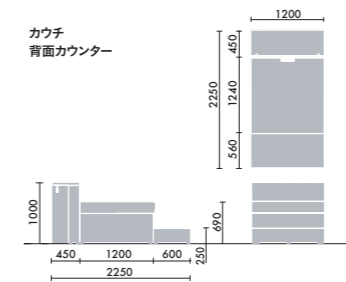

カウチ
背面カウンター