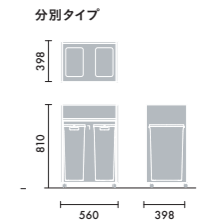

ダストワゴン 分別タイプ