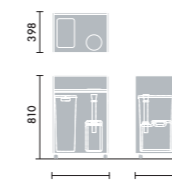

オープンワゴン 木製棚板タイプ

オープンワゴン スチール棚板タイプ

クローズワゴン

ダストワゴン 分別タイプ

ダストワゴン 飲み残しタイプ

ダストワゴン 分別タイプ+飲み残しタイプ

ストックワゴン

オープンワゴン木製棚板タイプ ■本体…ポリ合板 ■棚板…ポリ合板 ■キャスター…ナイロンφ39
オープンワゴンスチール棚板タイプ ■本体…ポリ合板 ■棚板…金属 ■キャスター…ナイロンφ39
クローズワゴン ■本体…ポリ合板 ■天板…メラミン化粧板 ■棚板…ポリ合板 ■キャスター…ナイロンφ39
ダストワゴン ■本体…ポリ合板 ■天板…メラミン化粧板 ■ゴミ箱…ポリプロピレン(容量30ℓ) ■ポリタンク…ポリエチレン(容量10ℓ)
ストックワゴン ■本体…ポリ合板 ■ベース…メラミン化粧板 ■キャスター…ゴムφ40