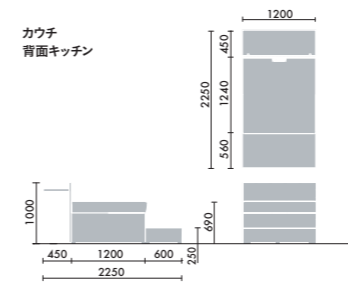

OPTION

クッションサイドテーブル

W500×D300×H84
XY-BB5T1 □ ¥33,400
●□には色記号 (MCON・MC1N・MD3N) が入ります。

ひざに乗せて作業面として使うこともできます。
カップホルダー 2ヶ付き

MCON		MC1N		MD3N	
天板	張り地	天板	張り地	天板	張り地
ホワイトナチュラル MCO	チャコールグレー K9B5	グレインドナチュラル MC1	スカイグレー K9C2	カネルブラウン MD3	スレートグレー K9C4

◆抗菌・抗ウイルス天板 抗菌・抗ウイルス性能は、天板表面材のみです。抗菌・抗ウイルス天板についての詳細は、P.26をごらんください。

クッション

大 W500×D130×H430
CNC-1601 □ ¥16,500
小 W500×D130×H260
CNC-1602 □ ¥14,900
●□には色記号 (GYOO) が入ります。

クッション (布)

ディムグレー GYEC	ミディアムグレー GYEB	アッシュグレー GYEG	ダークブラウン GYM5	アイボリー GYOW	ダークフォレスト GYIK	セージ GY2G	ナイトブルー GY5J	ピーコック GY6J	コーラルオレンジ GYOX

中央設置

1段ソファー・3段ソファー
背面キッチン

1段ソファー・3段ソファー
背面カウンター

1段コンビ・3段ソファー
背面キッチン

1段コンビ・3段ソファー-L
背面カウンター

1段ステップ・3段ソファー
背面キッチン

1段ステップ・3段ソファー
背面カウンター

カウチ
背面キッチン

カウチ
背面カウンター

壁面設置

1段ソファー・3段ソファー

1段コンビ・3段ソファー-L

1段ステップ・3段ソファー

カウチ

背面キッチン

背面カウンター

クッションサイドテーブル

中央設置

プラントボックス

シェルフ

ステップ

壁面設置

プラントボックス

シェルフ

ステップ

キッチン ■表面材: 抗菌・抗ウイルスメラミン化粧板、エッジ: ABS、芯材: LVL **カウンター** ■表面材: メラミン化粧板、エッジ: メラミン化粧板、芯材: LVL (中央設置の背面のカウンター天板の表面材は抗菌・抗ウイルスメラミン化粧板)
ソファ ■脚部…表面材: メラミン化粧板、エッジ: ABS、芯材: LVL ■座…表面材: 布張り地、芯材: ウレタンフォーム **プラントボックス** ■表面材: メラミン化粧板、エッジ: ABS、芯材: LVL
シェルフ ■表面材: メラミン化粧板、エッジ: ABS、芯材: LVL **ステップ** ■天板…表面材: 耐摩耗メラミン化粧板、エッジ: ABS、芯材: LVL ■側板…表面材: メラミン化粧板、エッジ: ABS、芯材: LVL
エンドパネル ■表面材: メラミン化粧板、エッジ: ABS、芯材: LVL **コンセント** ■本体: 樹脂成形品 ※定格電圧100V、合計1400W、USB合計15Wまで
クッションサイドテーブル ■天板…表面材: 抗菌・抗ウイルスメラミン化粧板、エッジ: ABS ■本体…表面材: 布張り地、芯材: ウレタンフォーム ■カップホルダー…ステンレス