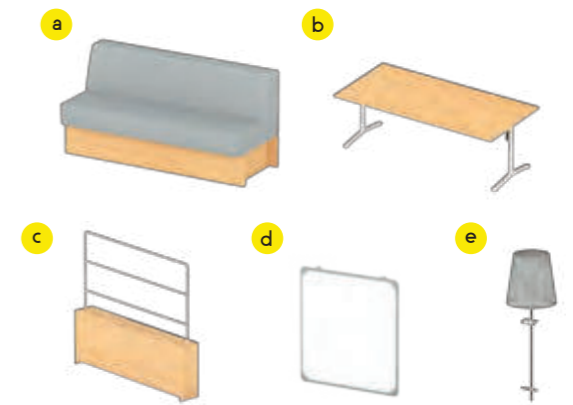

→ P.92～のwired sofaをチェック

- a.ワイヤードソファー スタンダードタイプ
- b.フリップトップ 双柱脚
- c.ラダースクリーン ソファー 連結タイプ
- d.ラダースクリーン ホワイトボード
- e.ラダースクリーン ライトスタンド

CASE 02. Bさんの OFFICE

気軽に立ち寄れる
場所をつくりたいな

bank sofa unit

高さの異なる座面が特徴的なソファセット。人がふらっと立ち寄りたくなるバンク(土手)のように、仲間とのブレイクや一人でのちょっとした作業など、人々が気軽に過ごせる空間をつくります。ひな壇としても使用できるので、折りたためるテーブルセットと組み合わせれば、大人数で集まるイベントシーンでも活躍します。