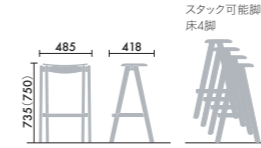

XY-CWSA
●( )内はクロス仕様の寸法です。●座パッドありは2脚までスタックが可能です。●座パッドありなしを組み合わせる場合は、2脚まで可能です。●座面の高さは、720mm(座パッドなし)735mm(座パッドあり)となります。

ウッドチルトベンチ