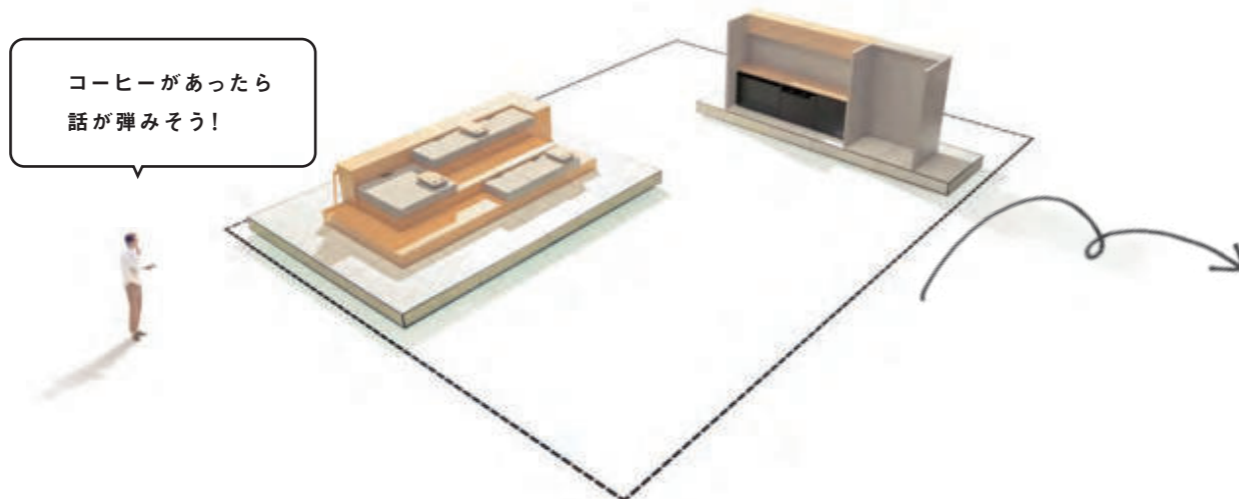

CASE 02. Bさんの OFFICE

コーヒーがあったら
話が弾みそう!

cafe cabinet unit with OPTION