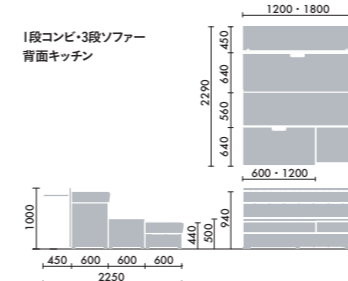

1段コンビ・3段ソファー
背面キッチン