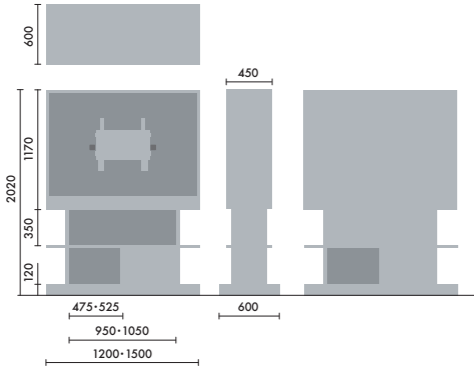

ディスプレイタイプ

D600

D450