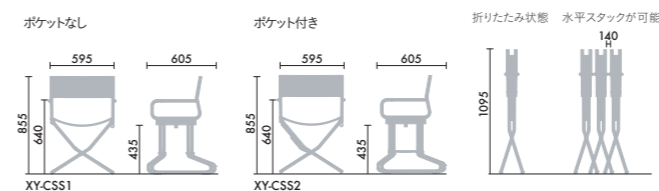

(フレーム仕上げ・背座素材)

E6A
ブラック

E4A
ミディアムグレー

1XA
モカベージュ

stock stack

近年増えている、ミーティングスペースを活用したセミナーなど、アクティブでフレキシブルな空間へのニーズへの高まりから生まれた、ストックスタック。アウトドアチェアの機能性に、オフィスでの使いやすさを考えたシートハイ。折りたたむと自立するので、設営、撤去時に役立ちます。片付けられた時の姿も、大切な美しさのひとつです。