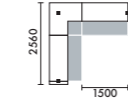

ラグ XY-BRG4037 □ W4000×D3700 ¥431,000

W2860

LED照明	ローカウンター	品番	価格
なし	なし	L27A	¥1,201,300
あり	なし	L27B	¥1,332,900
なし	あり	L27C	¥1,399,800
あり	あり	L27D	¥1,531,400

ラグ XY-BRG4037 □ W4000×D3700 ¥431,000

W3160

LED照明	ローカウンター	品番	価格
なし	なし	L9A	¥1,221,300
あり	なし	L9B	¥1,353,900
なし	あり	L9C	¥1,423,800
あり	あり	L9D	¥1,556,400