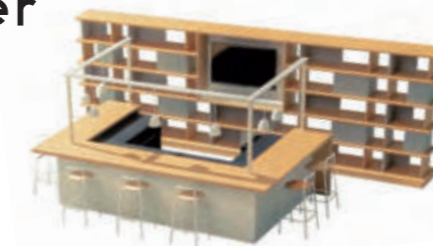

cafe counter unit

空間の中で象徴的な場となるカフェカウンターセット。コーヒーを飲みながら立ち話をしたり、ちょっとしたPCワークを行ったりと人が常に集まる場となります。周囲の様子を感じられるようなエリアの中央や、アクセスしやすい場所への設置がおすすめです。

→ P.50～のbig counterをチェック