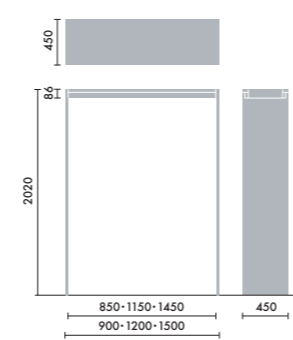

ローシェルフタイプ

ベンチタイプ

ハイシェルフ

W900

W1200・1500

ソファータイプ

両面(中央設置)

片面(中央・壁面設置)

ディスプレイタイプ

D600

D450

ゲートタイプ

コーナータイプ 2WAY

中央設置

中央・壁面設置

壁面設置

コーナータイプ 3WAY

中央設置

中央・壁面設置

ハイテーブルタイプ

片面(中央・壁面設置)

テーブルタイプ

片面(中央・壁面設置)

ホワイトボード

設置例

キッチンタイプ

片面(中央・壁面設置)

片面(中央設置) 卓上パネル設置例

卓上パネル

中央設置のみ取付可能

- **シェルフ** ■天板・棚板…表面材: 抗菌・抗ウイルスメラミン化粧板、エッジ: ABS ■支柱・ベース…表面材: 抗菌・抗ウイルスメラミン化粧板 ■L型パネル…表面材: ビニールクロス
- ●アジャスター付 (調整幅0~15mm)
- **ベンチタイプ** ■座面…張り地: 布張り地、クッション: ウレタンフォーム ■天板…表面材: 抗菌・抗ウイルスメラミン化粧板、エッジ: ABS ■ベース…表面材: 抗菌・抗ウイルスメラミン化粧板 ●アジャスター付 (調整幅0~15mm) ※単体で使用することはできません。必ずシェルフと連結して使用してください。
- **ディスプレイタイプ** ■天板・棚板…表面材: 抗菌・抗ウイルスメラミン化粧板、エッジ: ABS ■ベース…表面材: 抗菌・抗ウイルスメラミン化粧板 ■L型パネル…表面材: ビニールクロス ■ディスプレイボックス…外面: 抗菌・抗ウイルスメラミン化粧板、内側: ウレタン塗装、掲示板: 布張り地
- ●アジャスター付 (調整幅0~15mm) ※単体で使用することはできません。必ずシェルフタイプまたは、コーナータイプと連結して使用してください。 ※取付可能なディスプレイは右のとおりです。
- **ハイテーブルタイプ・テーブルタイプ・キッチンタイプ・ソファータイプ** ■アッパーボード・側板・天板・帯板…表面材: 抗菌・抗ウイルスメラミン化粧板、エッジ: ABS ■座面 (ソファータイプのみ) …張り地: 布張り地、クッション: ウレタンフォーム
- **オプション** ■LED照明・LED電源ユニット…消費電力: 8W (W900用)、11W (W1200用)、14W (W1500用)

【ご注意】 家具の転倒や、重大な事故につながる恐れがあるため、下記事項を守って設置してください。
○必ず複数台を連結し、単体では使用しないでください。(ロータイプは除く)。○ハイタイプについては、全て床固定を行って設置してください。○ハイタイプD450は必ず壁面に沿ってレアウトし、全て壁固定および床固定を行ってください。○ディスプレイタイプは、必ず左右にシェルフハイタイプを連結して設置してください。○壁固定は、壁面内にLGSなどの芯材が入っていることを確認し、芯材に対してしっかりと固定してください。○設置は必ず床面との水平を保ってください。○棚板1枚あたり耐荷重(等分布)/376N(約40kgf)

取付可能なディスプレイについて

ディスプレイタイプ W1500
サイズ: 60インチまで 質量: 40kgまで
横幅: W650mm~W1350mm 高さ: H510mm~H900mm

ディスプレイタイプ W1200
サイズ: 50インチまで 質量: 40kgまで
横幅: W650mm~W1050mm 高さ: H510mm~H900mm

ディスプレイ背面 取付け穴位置
横方向: 100mm・200mm・300mm・400mm