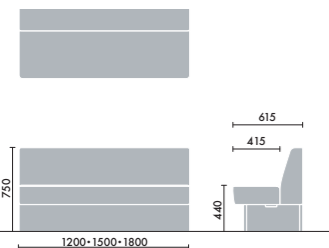

コンパクトタイプ パネルなし コンセントなし

コンパクトタイプ パネル付き コンセントなし

省スペースで配置したい場合はコンパクトタイプをお選びください。

コンパクトタイプ パネル付き

OPTION

クッション

W600×D150×H250 **XY-BWSCS□** ¥20,700
●□には色記号(GQ□□)が入ります。

GQ1P リーフイエロー GQEA ニューラルグレー GQ0M スモークベージュ GQ2F アッシュブルー GQ9E シェルピンク GQB5 チャコールグレー