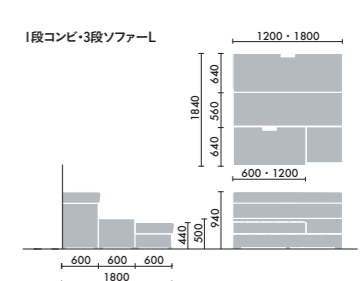

1段コンビ・3段ソファー-L