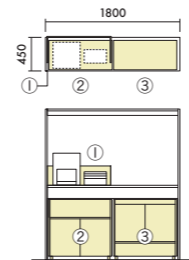

B
タイプ
連結

K

卓上パネル・ワゴン設置例