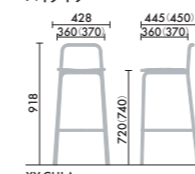

STEP 4 / 座素材

座クロス
タイプ
+ ¥3,700

背ヌード
座クロスタイプ
+ ¥3,700

●背座それぞれ組み合わせ可能

ハイトタイプ

スタンダードタイプ

●()内はクロス仕様の寸法です。

■背・座…ビーチ成型合板(W2W, W2B)、アッシュ突板、合板(W70, W2G, W73)、ウレタン塗装■脚…Φ19.1スチール丸パイプ、粉体塗装(SAA, E4A, E6A, MJA, 2KA, 6NA)■張り地…布張地(アクリル、ウール)
 ●スタック可能脚数は、ベース形状によって異なります。詳細は左記をごらんください。
 ●チェアポーターはCP20Nをお使いください。
 XY-CHL3□□:7脚
 XY-CHL2-4-5□□□:4脚
 XY-CHL2-3-4-5□□□□:4脚