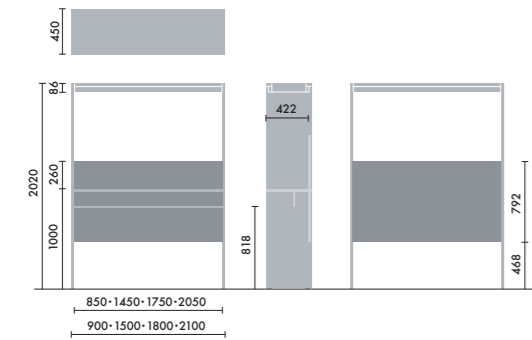

ハイテーブルタイプ

片面(中央・壁面設置)