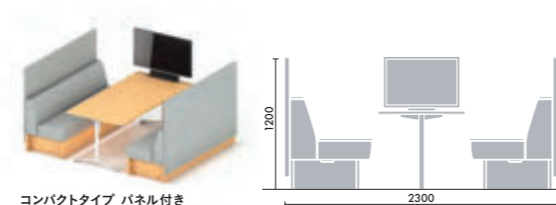

コンパクトタイプ パネルなし コンセントなし

コンパクトタイプ パネル付き コンセントなし

省スペースで配置したい場合はコンパクトタイプをお選びください。

コンパクトタイプ パネル付き

OPTION

クッション

W600×D150×H250 **XY-BWSCS□** ¥20,700
●□には色記号(GQ□□)が入ります。

GQ1P リーフイエロー GQEA ニューラルグレー GQ0M スモークベージュ GQ2F アッシュブルー GQ9E シェルピンク GQB5 チャコールグレー