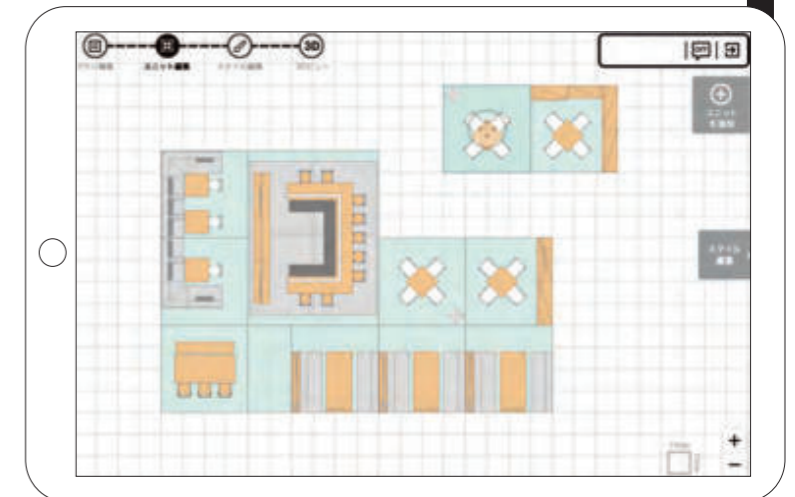

05 そしてオフィスづくりは続く

01

アプリで レイアウトを考える

アプリでシミュレーション

オフィス設計のノウハウが詰まったプランニングアプリを使って、空間をシミュレーションしてみましょう。使用する人数を選択すると、自動でおすすめプランが表示されて、パズルを組み替えるように、カンタンにお好みのレイアウトをつくれます。また、「ナチュラル」「シック」「モダン」の空間テイストをベースに、トータルコーディネートされているため、誰でも素敵なプランが実現できます。仕上がりの空間イメージも、3Dで確認しながら進められるから、つかみやすいはず。

WEB app

PLANNING app.は
こちらのQRコードから

PLANNING app.

※PC利用を推奨。アカウント登録はスマートフォンも可能。

グリーンのサービスや運営サポートも

オフィスは空間ができれば完成ではありません。彩りや潤いを与えてくれる「グリーン」や、それらを上手にコーディネートすることもオフィスの大事な要素です。DAYS OFFICEではこれらのサービスやオプションも用意。わずらわしい運用やメンテナンスも専門の会社がサポートしてくれるので安心です。

費用を把握したら方向性を決定

プランニングアプリでは、シミュレーションしているレイアウトの合計金額が確認できます。予算に応じて、レイアウトを最終調整しましょう。理想のレイアウトが予算に収まれば、方向性は決定です。

FIND FAVORITES

02

お気に入りの家具を見つける

家具の詳細をウェブで検討

空間のレイアウトなど、大枠が決まれば、次は家具の詳細を決めます。DAYS CHAIR & TABLEの豊富なバリエーションから、イメージに合う組み合わせを選んでいきましょう。種類が多すぎて選べないという場合は、WEBで組み合わせのシミュレーションができます。お気に入りのフレームや、サイズ、素材やカラーにチェックを入れていけば、仕上がりや価格のイメージが自動的に表示されます。自宅の家具を選ぶように、組み合わせを楽しみながら選んでみてください。