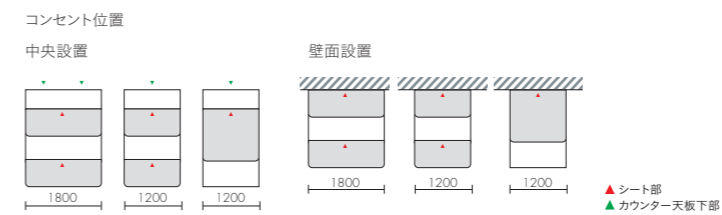

バンクソファー凡例

カウチ
ステップ
1段コンビ・3段ソファ
1段ソファ・3段ソファ
プラントボックス ※植栽は商品に含まれません。

メインユニット XY-8BSWMC12MC1N
メインユニット XY-8BSWMBR18MC1N
メインユニット XY-8BSWS18MC1N
サイドユニット XY-8BSWSFLMC1N
サイドユニット XY-8BSWSPRMC1N

メインユニットとサイドユニットを組み合わせて使います。メインユニットは、上記のような縦構造で一体になっています。メインユニットの連数に制限はありません。

選び方に関して詳しくは WEB サイトをご覧ください。

STEP 1 / タイプ

メインユニット	1段ソファ・3段ソファ	1段コンビ・3段ソファ (ソファ-L)	(ソファ-R)	1段ステップ・3段ソファ	カウチ
WMS	WMBL	WMBR	WMF	WMC	
W1200×D1840 12 ¥462,000	W1200×D1840 12 ¥500,000	W1200×D1840 12 ¥500,000	W1200×D1800 12 ¥367,000	W1200×D1800 12 ¥333,000	
W1800×D1840 18 ¥560,000	W1800×D1840 18 ¥593,000	W1800×D1840 18 ¥593,000	W1800×D1800 18 ¥455,000		

STEP 2 / サイズ

●カウチにサイドユニットを設置する場合はステップのみになります。

STEP 1 / タイプ

サイドユニット	プラントボックス	シェルフ	ステップ
WSPL・WSPR	WSSL・WSSR	WSFL・WSFR	
W450×D1800 ¥210,000	W450×D1800 ¥198,000	W450×D1800 ¥132,000	

STEP 2 / サイズ

●カウチのみに設置可能

STEP 3 / カラー

DAYS モダン	DAYS ナチュラル	DAYS シック
張り地 キッチン MCON	MC1N	MD3N
本体張り地 木部 キッチン	本体張り地 木部 キッチン	本体張り地 木部 キッチン
チャコールグレー K9B5 ホワイトナチュラル MC0 グレインドブラック MCB	スライグレー K9C2 グレインドナチュラル MC1 グレインドブラック MCB	スレートグレー K9C4 カネルブラウン MD3 グレインドブラック MCB

※抗菌・抗ウイルス天板 キッチンと中央設置の背面のカウンター天板の表面材のみ抗菌・抗ウイルス効果がございます。抗菌・抗ウイルス天板についての詳細は、P.26をごらんください。

ソファの座面後部には、コンセントが設置されており、PCやタブレットなどの電源を容易に取ることができます。
電源2口(1400Wまで使用可能)、USB 2口(15Wまで使用可能)