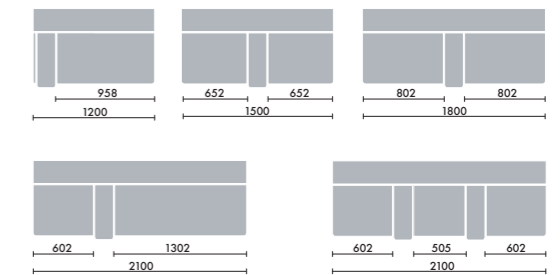

リネエ

ストレートタイプ パネルなし

ストレートタイプ パネル付き

コンセント取付位置

コーナータイプ パネルなし

コーナータイプ パネル付き

■背・座…ポリウレタンフォーム ■張り地…布張り地(アクリル、ウール) ■脚部…表面材:メラミン化粧板、エッジ:ABS、アジャスター:ナイロン ■コンセント(2口)…本体:樹脂成型品、布張り地
 ●2口電源コンセント定格電圧125V、合計1500Wまで。
 ●アジャスター調整幅(0~30mm)