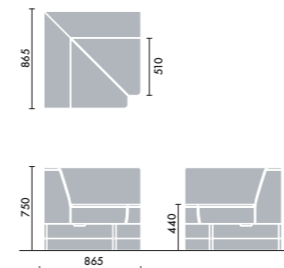

リネエ

ストレートタイプ パネルなし

ストレートタイプ パネル付き

コンセント取付位置

コーナータイプ パネルなし

コーナータイプ パネル付き

■背・座…ポリウレタンフォーム ■張り地…布張り地(アクリル、ウール) ■脚部…表面材:メラミン化粧板、エッジ:ABS、アジャスター:ナイロン ■コンセント(2口)…本体:樹脂成型品、布張り地
 ●2口電源コンセント定格電圧125V、合計1500Wまで。
 ●アジャスター調整幅(0~30mm)