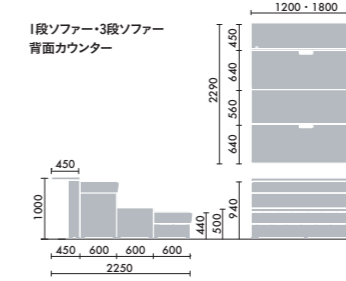

1段ソファー・3段ソファー
背面カウンター