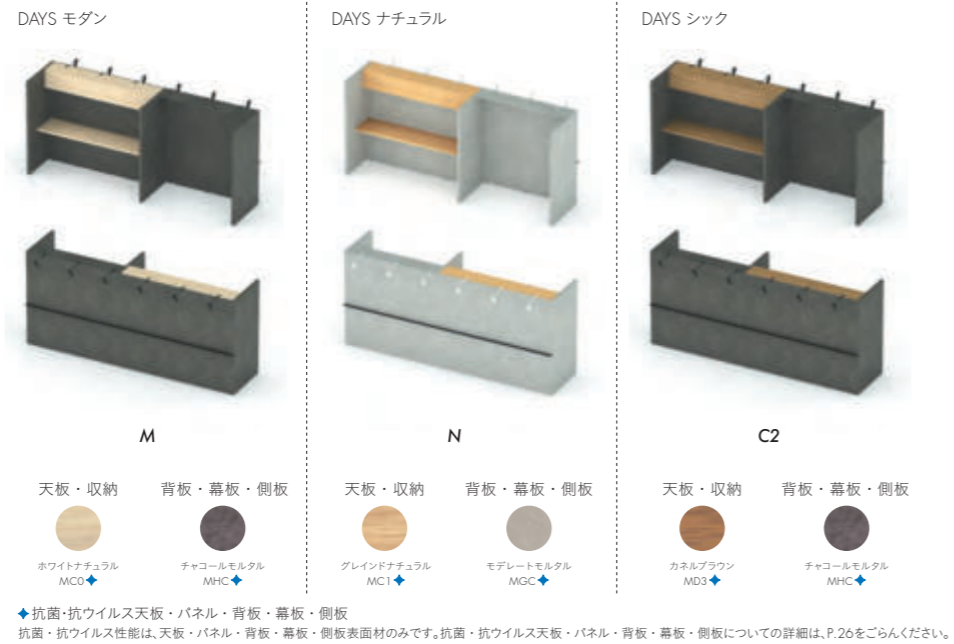

SIAA
ISO 22196
抗菌加工
有機合成抗菌剤・練り込み
天板・パネル・背板・幕板・側板表面
JPO122675X0008M

SIAA
ISO 21702
抗ウイルス加工
有機合成抗ウイルス加工剤・練り込み
天板・パネル・背板・幕板・側板表面
JPO612675X0003L
製品上の特定ウイルスの数を減少させます。

※ SIAA登録商品はビッグカウンターキャビネットです。