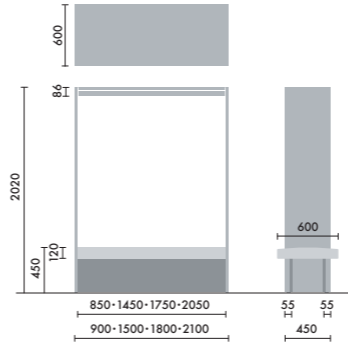

ソファータイプ

両面(中央設置)

片面(中央・壁面設置)