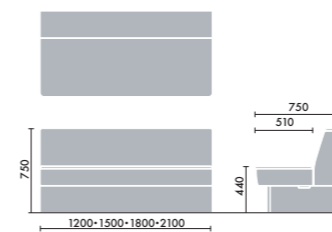

ストレートタイプ パネル付き