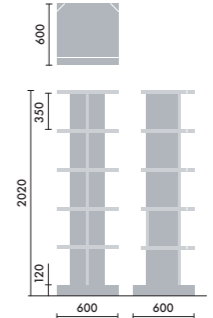

コーナータイプ 3WAY

中央設置