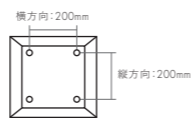

取付可能なディスプレイについて

サイズ:12~43インチ 質量:12kgまで

ディスプレイ背面 取り付け穴位置

※ディスプレイ取り付けバー(2本)には他のオプションは取り付けできません。