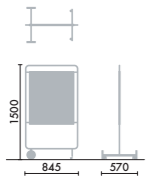

ホワイトボード (mobi-bo)

■スクリーン…本体:丸パイプ・粉体塗装(シボ)、アジャスター:PE・ABS ■コートハンガー…本体:丸パイプ・粉体塗装(シボ)、センターバー:丸パイプ・粉体塗装、アジャスター:PE・ABS ■ディスプレイタイプ…本体:スチール・粉体塗装(シボ)(取付条件)搭載可能ディスプレイ12~43インチ、12kgまで ■ブラントボックス…本体:ポリ合板、エッジ:ABS、アジャスター:PA ■ソファー連結タイプ…本体:ポリ合板、エッジ:ABS、アジャスター:PA、フレーム:丸パイプ・粉体塗装(シボ) ■ハイカウンター連結タイプ…本体:ポリ合板、エッジ:ABS、アジャスター:PA、フレーム:丸パイプ・粉体塗装(シボ) ■配線ボックス…本体:メラミン化粧板、エッジ:ABS ■ホワイトボード…本体:不織布、フック:スチール・粉体塗装(シボ)、板面:スチール・塗装 ■ピンナップボード…本体:不織布、フック:スチール・粉体塗装(シボ) ■ブックスタンド…本体:不織布、フック:スチール・粉体塗装(シボ) ■ライトスタンド…本体:スチール・粉体塗装(シボ)、シェード:不織布 ■S字フック…スチール・粉体塗装(シボ) ■コーナータイプ用配線カバー…スチール、粉体塗装(シボ) ■モビーボ…板面:スチール塗装、フレーム:丸パイプ焼付塗装、キャスター:φ150固定キャスター(ナイロン・ウレタン)φ40自在キャスター ■ツールボックス…本体:PP、バー:タモ材

【ご注意】・壁面タイプは、付属の壁面固定金具を使用して必ず壁に固定してください。・耐荷重(下記の数値)を超えて、ものをのせないでください。転倒や破損によるけがの原因になります。 全面に均等にのせた場合の耐荷重 ○本体…センターバー:49N[約5kg] ・ソファー連結タイプは必ずソファーに固定してください。・ハイカウンター連結タイプは必ずハイカウンターに固定してください。

【オプション】■配線ボックス…本体:メラミン化粧板、エッジ:ABS ■ホワイトボード…本体:不織布、フック:スチール・粉体塗装(シボ)、板面:スチール・塗装 ■ピンナップボード…本体:不織布、フック:スチール・粉体塗装(シボ) ■ブックスタンド…本体:不織布、フック:スチール・粉体塗装(シボ) ■ライトスタンド…本体:スチール・粉体塗装(シボ)、シェード:不織布 ■S字フック…スチール・粉体塗装(シボ) ■コーナータイプ用配線カバー…スチール、粉体塗装(シボ) ■モビーボ…板面:スチール塗装、フレーム:丸パイプ焼付塗装、キャスター:φ150固定キャスター(ナイロン・ウレタン)φ40自在キャスター ■ツールボックス…本体:PP、バー:タモ材

【ご注意】・耐荷重(下記の数値)を超えて、ものをのせないでください。転倒や破損によるけがの原因になります。 全面に均等にのせた場合の耐荷重 ○オプション…コートハンガー:175N[約18kg] ブックスタンド:27.9N[約3kg] (1ポケット:9.8N[約1kg]) 配線ボックス:147N[約15kg] S字フック:49N[約5kg] ツールボックス:19.5N[約2kg]