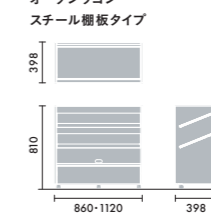

オープンワゴン スチール棚板タイプ