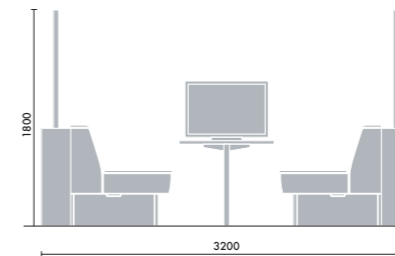

STEP 1 / タイプ

コンパクトタイプ
ストレート パネルなし コンセントなし

コンパクトタイプ
ストレート パネル付き コンセントなし

●コンパクトタイプのパネル高さはスタンダードタイプと異なります。

STEP 2 / サイズ

W1200×D615×H750(SH440) **126** ¥185,000
W1500×D615×H750(SH440) **156** ¥207,000
W1800×D615×H750(SH440) **186** ¥236,000

W1210×D650×H1200(SH440) **126** ¥236,000
W1510×D650×H1200(SH440) **156** ¥267,000
W1810×D650×H1200(SH440) **186** ¥298,000

STEP 3 / カラー

ファブリック
DAYS モダン

本体張り地 木部
チャコールグレー K9B5 ホワイトナチュラル MCO

ファブリック
DAYS ナチュラル

本体張り地 木部
スカイグレー K9C2 グレインナチュラル MC1

ファブリック
DAYS シック

本体張り地 木部
スレートグレー K9C4 カネブラウン MD3

レザー
DAYS モダン

本体張り地 木部
グレイッシュブラウン VYQU ホワイトナチュラル MCO

レザー
DAYS ナチュラル

本体張り地 木部
サンドグレー VYEE グレインナチュラル MC1

レザー
DAYS シック

本体張り地 木部
サンドグレー VYEE カネブラウン MD3

ソファベース連結金具 **XY-BWSJ10N** ¥5,800

※ソファ同士を横に連結する際は、ソファベース連結金具を取り付けてください。

コンパクトタイプ パネルなし コンセントなし

コンパクトタイプ パネル付き コンセントなし

省スペースで配置したい場合はコンパクトタイプをお選びください。

OPTION

クッション

W600×D150×H250 **XY-BWSCS□** ¥20,700
●□には色記号(GQ□□)が入ります。

GQ1P リーフイエロー GQEA ニューラルグレー GQ0M スモークベージュ GQ2F アッシュブルー GQ9E シェルピンク GQB5 チャコールグレー

●W1200には1個、W1500・1800には2個、W2100には3個取付可能です。 ●クッションはスタンダードタイプのみ取り付けられます。

ディスプレイ
アタッチメント

●取付可能天板厚23~33mm。天板裏面の奥行き70mm以上。
天板断面形状により取り付けできない場合があります。

●搭載可能ディスプレイ12~42インチ、12kgまで。
●ディスプレイ背面にある壁掛金具取付用アットが横方向に75mm、100mm、200mm、縦方向に75mm、100mm、200mmのいずれかのピッチであることを要請してください。
●天板の直線形状の部分のみ取付可能(既形状の天板には取付不可)
●フラップタイプのテーブルには取付不可

BD-KAVA1E6A ¥33,400

ディスプレイアタッチメント用オプション
電源コンセント 2口タイプ
SDAH-ISEJ131N ¥6,200

ラダースクリーン

ラダースクリーンを組み合わせることで、ホワイトボードやライトスタンド、植栽などを取り付けることができます。

ソファー連結タイプ
標準

W1200×D300×H1800(720) **XY-BLSS1218□** ¥178,000
W1500×D300×H1800(720) **XY-BLSS1518□** ¥184,000
W1800×D300×H1800(720) **XY-BLSS1818□** ¥190,000
W2100×D300×H1800(720) **XY-BLSS2118□** ¥201,000

●□には色記号(E6AMC□NN・SAAMC1N・E6AMD3)が入ります。