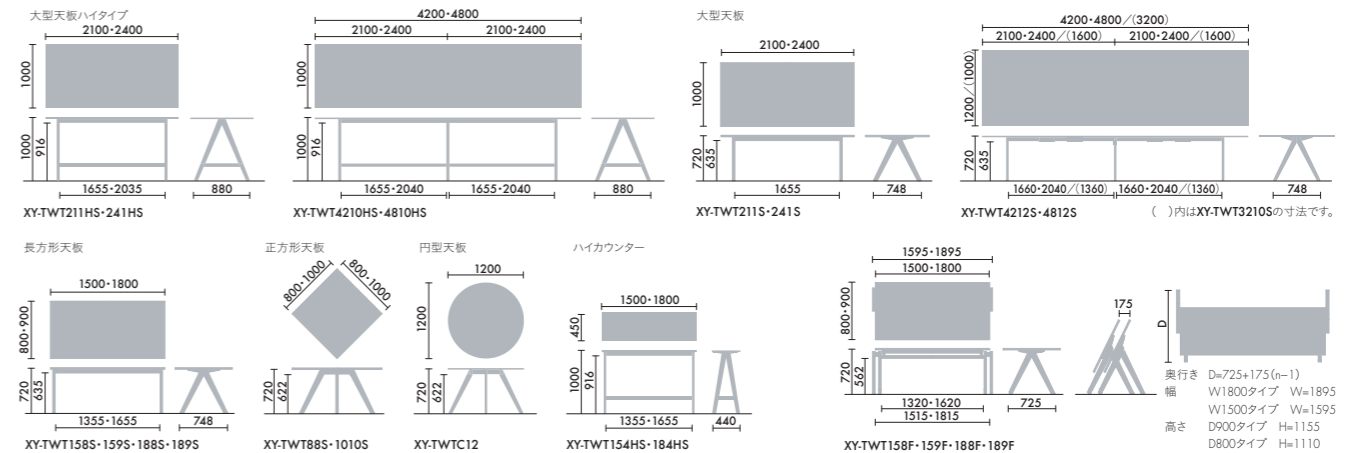

●大型天板ハイタイプ、大型天板

W4200以上…2セット(4枚)

●ハイカウンター…不要

ラダースクリーン
 ハイカウンター連結タイプ

(標準) (プラントボックス)

●詳しくは、P.100をごらんください。

■天板…表面材:抗菌・抗ウイルスメラミン化粧板、エッジ:樹脂押出材(ABS)、芯材:パーティクルボード ■脚…ビーチ材、ウレタン塗装 ■フレーム…スチール、粉体塗装 ■アジャスター…樹脂成形品(ポリエチレン) ■固定キャスター…樹脂成形品(ナイロン) ●固定キャスターは、脚部の片側2箇所に設置されており、一方にしか進みません。フラップタイプのみスタック可能です。 ●天然木を使用しているため商品の材料の特性上、個体による木目・色合いに差異があります。あらかじめご了承ください。