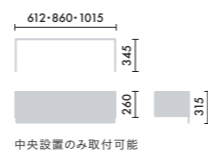

中央設置のみ取付可能

- **シェルフ** ■天板・棚板…表面材: 抗菌・抗ウイルスメラミン化粧板、エッジ: ABS ■支柱・ベース…表面材: 抗菌・抗ウイルスメラミン化粧板 ■L型パネル…表面材: ビニールクロス
- ●アジャスター付 (調整幅0~15mm)
- **ベンチタイプ** ■座面…張り地: 布張り地、クッション: ウレタンフォーム ■天板…表面材: 抗菌・抗ウイルスメラミン化粧板、エッジ: ABS ■ベース…表面材: 抗菌・抗ウイルスメラミン化粧板 ●アジャスター付 (調整幅0~15mm) ※単体で使用することはできません。必ずシェルフと連結して使用してください。
- **ディスプレイタイプ** ■天板・棚板…表面材: 抗菌・抗ウイルスメラミン化粧板、エッジ: ABS ■ベース…表面材: 抗菌・抗ウイルスメラミン化粧板 ■L型パネル…表面材: ビニールクロス ■ディスプレイボックス…外面: 抗菌・抗ウイルスメラミン化粧板、内側: ウレタン塗装、掲示板: 布張り地
- ●アジャスター付 (調整幅0~15mm) ※単体で使用することはできません。必ずシェルフタイプまたは、コーナータイプと連結して使用してください。 ※取付可能なディスプレイは右のとおりです。
- **ハイテーブルタイプ・テーブルタイプ・キッチンタイプ・ソファータイプ** ■アッパーボード・側板・天板・帯板…表面材: 抗菌・抗ウイルスメラミン化粧板、エッジ: ABS ■座面 (ソファータイプのみ) …張り地: 布張り地、クッション: ウレタンフォーム
- **オプション** ■LED照明・LED電源ユニット…消費電力: 8W (W900用)、11W (W1200用)、14W (W1500用)

【ご注意】 家具の転倒や、重大な事故につながる恐れがあるため、下記事項を守って設置してください。
○必ず複数台を連結し、単体では使用しないでください。(ロータイプは除く)。○ハイタイプについては、全て床固定を行って設置してください。○ハイタイプD450は必ず壁面に沿ってレアウトし、全て壁固定および床固定を行ってください。○ディスプレイタイプは、必ず左右にシェルフハイタイプを連結して設置してください。○壁固定は、壁面内にLGSなどの芯材が入っていることを確認し、芯材に対してしっかりと固定してください。○設置は必ず床面との水平を保ってください。○棚板1枚あたり耐荷重(等分布)/376N(約40kgf)

取付可能なディスプレイについて

ディスプレイタイプ W1500
サイズ: 60インチまで 質量: 40kgまで
横幅: W650mm~W1350mm 高さ: H510mm~H900mm

ディスプレイタイプ W1200
サイズ: 50インチまで 質量: 40kgまで
横幅: W650mm~W1050mm 高さ: H510mm~H900mm

ディスプレイ背面 取付け穴位置
横方向: 100mm・200mm・300mm・400mm