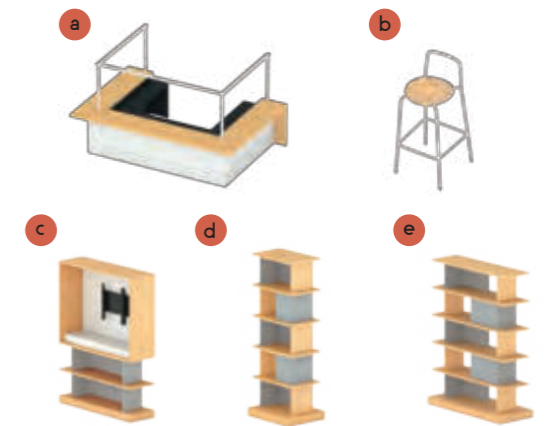

- a.ビッグカウンター コ型
- b.ハングライク ハイタイプ
- c.ウォールシェルフ ディスプレイタイプ
- d,e.ウォールシェルフ ハイタイプ