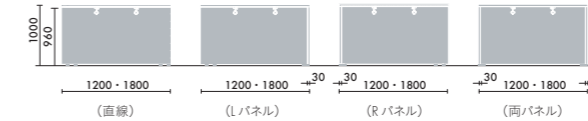

背面キッチン

背面カウンター