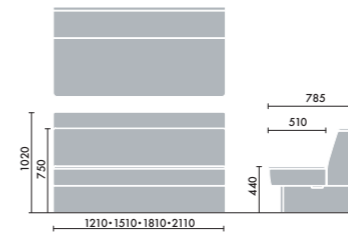

STEP 1 / タイプ

スタンダードタイプ
ストレート パネルなし コンセントなし

スタンダードタイプ
ストレート パネルなし コンセント付き

スタンダードタイプ
コーナー パネルなし

STEP 2 / サイズ

W1200×D750×H750(SH440) **12** ¥194,000
W1500×D750×H750(SH440) **15** ¥220,000
W1800×D750×H750(SH440) **18** ¥248,000
W2100×D750×H750(SH440) **21** ¥269,000

W1200×D750×H750(SH440) **12** ¥223,000
W1500×D750×H750(SH440) **15** ¥246,000
W1800×D750×H750(SH440) **18** ¥277,000
W2100×D750×H750(SH440) **121** ¥297,000
W2100×D750×H750(SH440) **221** ¥326,000

●121…コンセント1個 221…コンセント2個

W865×D865×H750(SH440) ¥237,000

STEP 1 / タイプ

スタンダードタイプ
ストレート パネル付き コンセントなし

スタンダードタイプ
ストレート パネル付き コンセント付き

スタンダードタイプ
コーナー パネル付き

STEP 2 / サイズ

W1210×D785×H1020(SH440) **12** ¥236,000
W1510×D785×H1020(SH440) **15** ¥267,000
W1810×D785×H1020(SH440) **18** ¥298,000
W2110×D785×H1020(SH440) **21** ¥328,000

W1210×D785×H1020(SH440) **12** ¥264,000
W1510×D785×H1020(SH440) **15** ¥295,000
W1810×D785×H1020(SH440) **18** ¥327,000
W2110×D785×H1020(SH440) **121** ¥356,000
W2110×D785×H1020(SH440) **221** ¥385,000

●121…コンセント1個 221…コンセント2個

W905×D905×H1020(SH440) ¥284,000

STEP 3 / カラー

ファブリック
DAYS モダン

本体張り地 木部
チャコールグレー K9B5 ホワイトナチュラル MCO

コンセント
スモークベージュ GQ0M

ファブリック
DAYS ナチュラル

本体張り地 木部
スカイグレー K9C2 グレインドナチュラル MC1

コンセント
スモークベージュ GQ0M

ファブリック
DAYS シック

本体張り地 木部
スレートグレー K9C4 カネルブラウン MD3

コンセント
スモークベージュ GQ0M

レザー
DAYS

本体張り地 木部
グレイッシュブラウン VYOU ホワイトナチュラル MCO

レザー
DAYS ナチュラル

本体張り地 木部
サンドグレー VYEE グレインドナチュラル MC1

レザー
DAYS シック

本体張り地 木部
サンドグレー VYEE カネルブラウン MD3

●ソファ本体がレザーの場合も、コンセントとクッションはファブリックとなります。

ソファベース連結金具 XY-BWSJ10N ¥5,800

※ソファ同士を横に連結する際は、ソファベース連結金具を取り付けてください。

ソファ一体型のクッションは、位置をずらすことなく、姿勢に合わせて自由な角度調整が可能です。また、ソファ座面の前後やクッションの上下で硬さの異なるウレタンを採用しており、作業時の適切な姿勢をサポートします。

●オプション商品