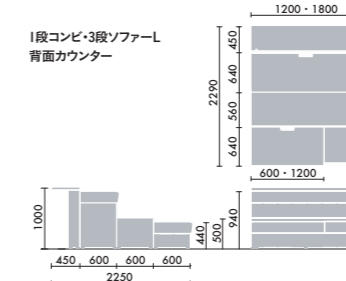

1段コンビ・3段ソファー-L
背面カウンター