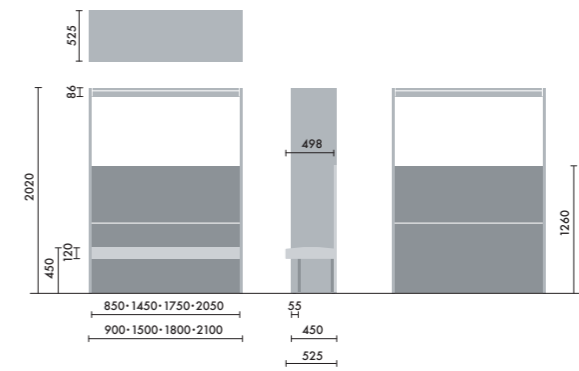

ローシェルフタイプ

ベンチタイプ

ハイシェルフ

W900

W1200・1500

ソファータイプ

両面(中央設置)

片面(中央・壁面設置)

ディスプレイタイプ

D600

D450

ゲートタイプ

コーナータイプ 2WAY

中央設置

中央・壁面設置

壁面設置

コーナータイプ 3WAY

中央設置

中央・壁面設置

ハイテーブルタイプ

片面(中央・壁面設置)

テーブルタイプ

片面(中央・壁面設置)

ホワイトボード

設置例

キッチンタイプ

片面(中央・壁面設置)

片面(中央設置) 卓上パネル設置例

卓上パネル

中央設置のみ取付可能

- **シェルフ** ■天板・棚板…表面材: 抗菌・抗ウイルスメラミン化粧板、エッジ: ABS ■支柱・ベース…表面材: 抗菌・抗ウイルスメラミン化粧板 ■L型パネル…表面材: ビニールクロス
- ●アジャスター付 (調整幅0~15mm)
- **ベンチタイプ** ■座面…張り地: 布張り地、クッション: ウレタンフォーム ■天板…表面材: 抗菌・抗ウイルスメラミン化粧板、エッジ: ABS ■ベース…表面材: 抗菌・抗ウイルスメラミン化粧板 ●アジャスター付 (調整幅0~15mm) ※単体で使用することはできません。必ずシェルフと連結して使用してください。
- **ディスプレイタイプ** ■天板・棚板…表面材: 抗菌・抗ウイルスメラミン化粧板、エッジ: ABS ■ベース…表面材: 抗菌・抗ウイルスメラミン化粧板 ■L型パネル…表面材: ビニールクロス ■ディスプレイボックス…外面: 抗菌・抗ウイルスメラミン化粧板、内側: ウレタン塗装、掲示板: 布張り地
- ●アジャスター付 (調整幅0~15mm) ※単体で使用することはできません。必ずシェルフタイプまたは、コーナータイプと連結して使用してください。 ※取付可能なディスプレイは右のとおりです。
- **ハイテーブルタイプ・テーブルタイプ・キッチンタイプ・ソファータイプ** ■アッパーボード・側板・天板・帯板…表面材: 抗菌・抗ウイルスメラミン化粧板、エッジ: ABS ■座面 (ソファータイプのみ) …張り地: 布張り地、クッション: ウレタンフォーム
- **オプション** ■LED照明・LED電源ユニット…消費電力: 8W (W900用)、11W (W1200用)、14W (W1500用)

【ご注意】 家具の転倒や、重大な事故につながる恐れがあるため、下記事項を守って設置してください。
○必ず複数台を連結し、単体では使用しないでください。(ロータイプは除く)。○ハイタイプについては、全て床固定を行って設置してください。○ハイタイプD450は必ず壁面に沿ってレアウトし、全て壁固定および床固定を行ってください。○ディスプレイタイプは、必ず左右にシェルフハイタイプを連結して設置してください。○壁固定は、壁面内にLGSなどの芯材が入っていることを確認し、芯材に対してしっかりと固定してください。○設置は必ず床面との水平を保ってください。○棚板1枚あたり耐荷重(等分布)/376N(約40kgf)

取付可能なディスプレイについて

ディスプレイタイプ W1500
サイズ: 60インチまで 質量: 40kgまで
横幅: W650mm~W1350mm 高さ: H510mm~H900mm

ディスプレイタイプ W1200
サイズ: 50インチまで 質量: 40kgまで
横幅: W650mm~W1050mm 高さ: H510mm~H900mm

ディスプレイ背面 取付け穴位置
横方向: 100mm・200mm・300mm・400mm