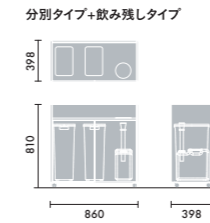

ダストワゴン 分別タイプ+飲み残しタイプ