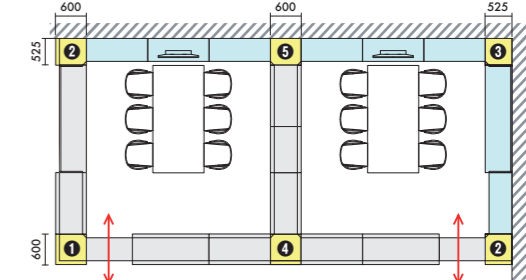

STEP 1 / タイプ

ハイテーブルタイプ
片面(中央・壁面設置)

B
タイプ
連結

H

テーブルタイプ
片面(中央・壁面設置)

B
タイプ
連結

T

STEP 2 / サイズ

W 900xD450xH2020 **094** ¥371,000
W1500xD450xH2020 **154** ¥406,000
W1800xD450xH2020 **184** ¥432,000
W2100xD450xH2020 **214** ¥472,000

●品番の末尾にNを付けてください。

W 900xD525xH2020 **095** ¥399,000
W1500xD525xH2020 **155** ¥439,000
W1800xD525xH2020 **185** ¥467,000
W2100xD525xH2020 **215** ¥510,000

●品番の末尾にNを付けてください。

STEP 1 / タイプ

キッチンタイプ
片面(中央・壁面設置)

B
タイプ
連結

K

卓上パネル・ワゴン設置例

キッチンタイプの天板の上に卓上パネルを、
下にワゴンをセットすることができます。

- ①: W860 卓上パネル (XY-BWSTPP08E2A)
- ②: W860 ダストワゴン (XY-BBTCSTN90MCBN)
- ③: W860 クローズワゴン (XY-BBTCSP90MCB)

※卓上パネルについて詳しくはP.88, ワゴンについて詳しくはP.60をごらんください。

STEP 2 / サイズ

W 900xD450xH2020 **094** ¥380,000
W1500xD450xH2020 **154** ¥410,000
W1800xD450xH2020 **184** ¥439,000
W2100xD450xH2020 **214** ¥473,000

●品番の末尾にNを付けてください。

STEP 1 / タイプ

ソファータタイプ
両面(中央設置)

B
タイプ
連結 床
固定

NW

片面(中央・壁面設置)

B
タイプ
連結 床
固定

NS

STEP 2 / サイズ

W 900xD600xH2020 **096** ¥403,000
W1500xD600xH2020 **156** ¥442,000
W1800xD600xH2020 **186** ¥482,000
W2100xD600xH2020 **216** ¥525,000

●品番の末尾にNを付けてください。
※必ず床固定してください。床固定金具は1台につき1個必要です。

W 900xD525xH2020 **095** ¥450,000
W1500xD525xH2020 **155** ¥505,000
W1800xD525xH2020 **185** ¥537,000
W2100xD525xH2020 **215** ¥585,000

●品番の末尾にNを付けてください。
※必ず床固定してください。床固定金具は1台につき1個必要です。

設置方法・金具

ハイテーブルタイプ・テーブルタイプ・
キッチンタイプ・ソファータタイプ 共通

※必ず左右に壁または、ハイシェルフタイプ、コーナータイプを連結して設置してください。
※ただし、壁またはハイシェルフタイプ、コーナータイプの間に、W900は4台まで、
W1500-1800-2100では2台まで、ハイテーブルタイプ・テーブルタイプ・キッチンタイプ・
ソファータタイプ同士を連結して挟むことができます。(右図面の黄色部分)それ以上の連結はできません。
※壁付けで設置する際は、壁固定金具Bが必要です。

連結金具	連結金具 A-B XY-BWSCSB	¥10,100	床固定金具 XY-BWFCN	¥5,800
	連結金具 B-B XY-BWSCBB	¥20,200	壁固定金具 B XY-BWSCBW	¥4,700

※隣り合うタイプによって連結金具が異なります。詳しくはP.82をごらんください。

STEP 1 / タイプ

コーナータイプ
2WAY

A
タイプ
連結

C2

3WAY

A
タイプ
連結

C3

STEP 2 / サイズ