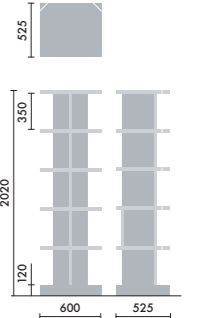

ローシェルフタイプ

ベンチタイプ

ハイシェルフ

W900

W1200・1500

ソファータイプ

両面(中央設置)

片面(中央・壁面設置)

ディスプレイタイプ

D600

D450

ゲートタイプ

コーナータイプ 2WAY

中央設置

中央・壁面設置

壁面設置

コーナータイプ 3WAY

中央設置

中央・壁面設置

ハイテーブルタイプ

片面(中央・壁面設置)

テーブルタイプ

片面(中央・壁面設置)

ホワイトボード

設置例

キッチンタイプ

片面(中央・壁面設置)

片面(中央設置) 卓上パネル設置例

卓上パネル

中央設置のみ取付可能

- **シェルフ** ■天板・棚板…表面材: 抗菌・抗ウイルスメラミン化粧板、エッジ: ABS ■支柱・ベース…表面材: 抗菌・抗ウイルスメラミン化粧板 ■L型パネル…表面材: ビニールクロス
- ●アジャスター付 (調整幅0~15mm)
- **ベンチタイプ** ■座面…張り地: 布張り地、クッション: ウレタンフォーム ■天板…表面材: 抗菌・抗ウイルスメラミン化粧板、エッジ: ABS ■ベース…表面材: 抗菌・抗ウイルスメラミン化粧板 ●アジャスター付 (調整幅0~15mm) ※単体で使用することはできません。必ずシェルフと連結して使用してください。
- **ディスプレイタイプ** ■天板・棚板…表面材: 抗菌・抗ウイルスメラミン化粧板、エッジ: ABS ■ベース…表面材: 抗菌・抗ウイルスメラミン化粧板 ■L型パネル…表面材: ビニールクロス ■ディスプレイボックス…外面: 抗菌・抗ウイルスメラミン化粧板、内側: ウレタン塗装、掲示板: 布張り地
- ●アジャスター付 (調整幅0~15mm) ※単体で使用することはできません。必ずシェルフタイプまたは、コーナータイプと連結して使用してください。 ※取付可能なディスプレイは右のとおりです。
- **ハイテーブルタイプ・テーブルタイプ・キッチンタイプ・ソファータイプ** ■アッパーボード・側板・天板・帯板…表面材: 抗菌・抗ウイルスメラミン化粧板、エッジ: ABS ■座面 (ソファータイプのみ) …張り地: 布張り地、クッション: ウレタンフォーム
- **オプション** ■LED照明・LED電源ユニット…消費電力: 8W (W900用)、11W (W1200用)、14W (W1500用)

【ご注意】 家具の転倒や、重大な事故につながる恐れがあるため、下記事項を守って設置してください。
○必ず複数台を連結し、単体では使用しないでください。(ロータイプは除く)。○ハイタイプについては、全て床固定を行って設置してください。○ハイタイプD450は必ず壁面に沿ってレアウトし、全て壁固定および床固定を行ってください。○ディスプレイタイプは、必ず左右にシェルフハイタイプを連結して設置してください。○壁固定は、壁面内にLGSなどの芯材が入っていることを確認し、芯材に対してしっかりと固定してください。○設置は必ず床面との水平を保ってください。○棚板1枚あたり耐荷重(等分布)/376N(約40kgf)

取付可能なディスプレイについて

ディスプレイタイプ W1500
サイズ: 60インチまで 質量: 40kgまで
横幅: W650mm~W1350mm 高さ: H510mm~H900mm

ディスプレイタイプ W1200
サイズ: 50インチまで 質量: 40kgまで
横幅: W650mm~W1050mm 高さ: H510mm~H900mm

ディスプレイ背面 取付け穴位置
横方向: 100mm・200mm・300mm・400mm