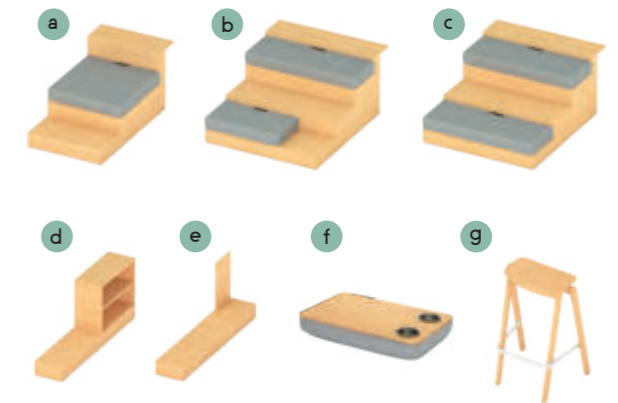

- a.バンクソファー カウチ
- b.バンクソファー 1段コンビ・3段ソファ
- c.バンクソファー 1段ソファー・3段ソファ
- d.バンクソファー サイドユニット シェルフ
- e.バンクソファー サイドユニット ステップ
- f.バンクソファー クッションサイドテーブル
- g.ウッドサイド ハイタイプ