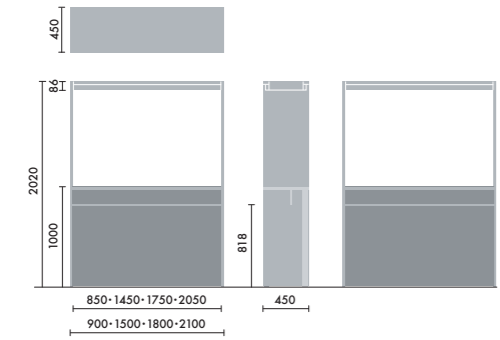

キッチンタイプ

片面(中央・壁面設置)