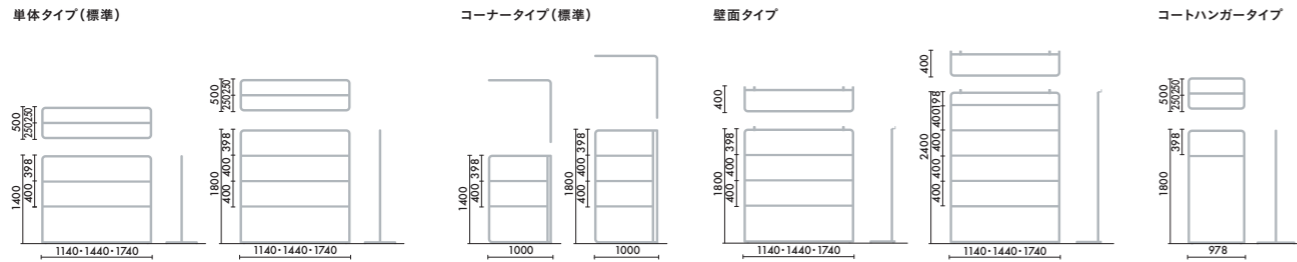

ホワイトボード (mobi-bo)

■スクリーン…本体:丸パイプ・粉体塗装(シボ)、アジャスター:PE・ABS ■コートハンガー…本体:丸パイプ・粉体塗装(シボ)、センターバー:丸パイプ・粉体塗装、アジャスター:PE・ABS ■ディスプレイタイプ…本体:スチール・粉体塗装(シボ)(取付条件)搭載可能ディスプレイ12~43インチ、12kgまで ■ブラントボックス…本体:ポリ合板、エッジ:ABS、アジャスター:PA ■ソファー連結タイプ…本体:ポリ合板、エッジ:ABS、アジャスター:PA、フレーム:丸パイプ・粉体塗装(シボ) ■ハイカウンター連結タイプ…本体:ポリ合板、エッジ:ABS、アジャスター:PA、フレーム:丸パイプ・粉体塗装(シボ) ■配線ボックス…本体:メラミン化粧板、エッジ:ABS ■ホワイトボード…本体:不織布、フック:スチール・粉体塗装(シボ)、板面:スチール・塗装 ■ピンナップボード…本体:不織布、フック:スチール・粉体塗装(シボ) ■ブックスタンド…本体:不織布、フック:スチール・粉体塗装(シボ) ■ライトスタンド…本体:スチール・粉体塗装(シボ)、シェード:不織布 ■S字フック…スチール・粉体塗装(シボ) ■コーナータイプ用配線カバー…スチール、粉体塗装(シボ) ■モビーボ…板面:スチール塗装、フレーム:丸パイプ焼付塗装、キャスター:φ150固定キャスター(ナイロン・ウレタン)φ40自在キャスター ■ツールボックス…本体:PP、バー:タモ材

【ご注意】・壁面タイプは、付属の壁面固定金具を使用して必ず壁に固定してください。・耐荷重(下記の数値)を超えて、ものをのせないでください。転倒や破損によるけがの原因になります。 全面に均等にのせた場合の耐荷重 ○本体…センターバー:49N[約5kg] ・ソファー連結タイプは必ずソファーに固定してください。・ハイカウンター連結タイプは必ずハイカウンターに固定してください。

【オプション】■配線ボックス…本体:メラミン化粧板、エッジ:ABS ■ホワイトボード…本体:不織布、フック:スチール・粉体塗装(シボ)、板面:スチール・塗装 ■ピンナップボード…本体:不織布、フック:スチール・粉体塗装(シボ) ■ブックスタンド…本体:不織布、フック:スチール・粉体塗装(シボ) ■ライトスタンド…本体:スチール・粉体塗装(シボ)、シェード:不織布 ■S字フック…スチール・粉体塗装(シボ) ■コーナータイプ用配線カバー…スチール、粉体塗装(シボ) ■モビーボ…板面:スチール塗装、フレーム:丸パイプ焼付塗装、キャスター:φ150固定キャスター(ナイロン・ウレタン)φ40自在キャスター ■ツールボックス…本体:PP、バー:タモ材

【ご注意】・耐荷重(下記の数値)を超えて、ものをのせないでください。転倒や破損によるけがの原因になります。 全面に均等にのせた場合の耐荷重 ○オプション…コートハンガー:175N[約18kg] ブックスタンド:27.9N[約3kg] (1ポケット:9.8N[約1kg]) 配線ボックス:147N[約15kg] S字フック:49N[約5kg] ツールボックス:19.5N[約2kg]

取付可能なディスプレイについて

サイズ:12~43インチ 質量:12kgまで

ディスプレイ背面 取り付け穴位置

※ディスプレイ取り付けバー(2本)には他のオプションは取り付けできません。

OPTION

配線ボックス 単体タイプ用

W1200	XY-BLSLSA12□*	¥57,600
W1500	XY-BLSLSA15□*	¥67,100
W1800	XY-BLSLSA18□*	¥76,700

配線ボックス 壁面タイプ用

W1200	XY-BLSLSW12□*	¥76,700
W1500	XY-BLSLSW15□*	¥86,400
W1800	XY-BLSLSW18□*	¥96,000

配線ボックス コートハンガータイプ用

W1040	XY-BLSLSH9□*	¥57,600

●□には色記号(MC0, MC1, MD3)が入ります。
●品番の末尾にNNを付けてください。

- MC0 ホワイトナチュラル
- MC1 グレインドナチュラル
- MD3 カネルブラウン

電源コンセント(3口) スクリーンセット
株式会社ヤザワコーポレーション
ケーブル長3m、合計1500Wまで。
ホワイト XY-BECLW ¥3,000
ブラック XY-BECLBN ¥3,000

W ホワイト B ブラック
※熱器具および合計1500W以上の機器類を接続しないでください。発煙・発火の原因となります。

ホワイトボード

ホワイト	XY-BLSWBSAA	¥49,000
ブラック	XY-BLSWBE6AN	¥49,000

有効板面 W760×H760

取付金具カラー
○ SAA ホワイト ● E6AN ブラック

ピンナップボード (推奨画紙付き)

ホワイト	XY-BLSPBSAAN	¥43,600
ブラック	XY-BLSPBE6ANN	¥43,600

W800×H800

取付金具カラー
○ SAAN ホワイト ● E6ANN ブラック

ブックスタンド

ホワイト	XY-BLSBSAA	¥32,300
ブラック	XY-BLSBSE6AN	¥32,300

W400×H800

取付金具カラー
○ SAA ホワイト ● E6AN ブラック

S字フック

ホワイト	XY-BLSFSA	¥1,570
ブラック	XY-BLSFE6AN	¥1,570

取付金具カラー
○ SAA ホワイト ● E6AN ブラック

スポットライト ラダースクリーン用(電球別売)

ホワイト	XYA-BLSLSAA	¥30,000
ブラック	XYA-BLSLSE6A	¥30,000

取付金具カラー
○ SAA ホワイト ● E6A ブラック

LED電球(スポットライト推奨)

XYA-BTSLB6N	¥6,700

三菱電機株式会社
60W相当、E17口金、電球色、定格消費電力:7.6W

ライトスタンド(電球・ソケットコード別売)

ホワイト	XY-BLSLSAA	¥32,600
ブラック	XY-BLSLSE6AN	¥32,600

支柱部カラー
○ SAA ホワイト ● E6AN ブラック

LED電球(ライトスタンド推奨)