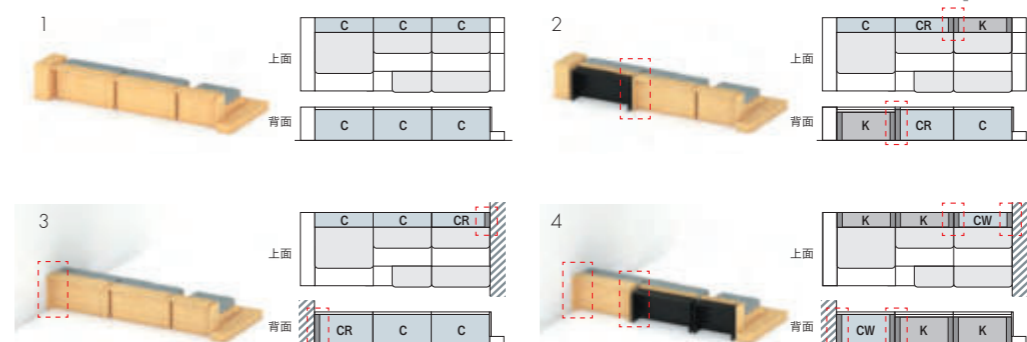

メインユニット
1段コンビ・3段ソファ

STEP 1 / タイプ

正面
CMBL CMBR CMBL CMBR

キッチン
カウンター(直線) カウンター(Lパネル) カウンター(Rパネル) カウンター(両パネル)

背面
K C CL CR CW

STEP 2 / サイズ

W1200 12	¥602,000	W1200 12	¥637,000	W1200 12	¥655,000	W1200 12	¥650,000	W1200 12	¥665,000
W1800 18	¥720,000	W1800 18	¥761,000	W1800 18	¥780,000	W1800 18	¥774,000	W1800 18	¥790,000

メインユニット
1段ステップ・3段ソファ

STEP 1 / タイプ

正面
CMF CMF

キッチン
カウンター(直線) カウンター(Lパネル) カウンター(Rパネル) カウンター(両パネル)

背面
K C CL CR CW

STEP 2 / サイズ

W1200 12	¥469,000	W1200 12	¥505,000	W1200 12	¥523,000	W1200 12	¥517,000	W1200 12	¥533,000
W1800 18	¥581,000	W1800 18	¥622,000	W1800 18	¥641,000	W1800 18	¥635,000	W1800 18	¥651,000

メインユニット
カウチ

STEP 1 / タイプ

正面
CMC CMC

キッチン
カウンター(直線) カウンター(Lパネル) カウンター(Rパネル) カウンター(両パネル)

背面
K C CL CR CW

STEP 2 / サイズ

W1200 12	¥435,000	W1200 12	¥470,000	W1200 12	¥488,000	W1200 12	¥483,000	W1200 12	¥498,000

●カウチにサイドユニットを設置する場合はステップタイプのみになります。

サイドユニット
プラントボックス シェルフ ステップ

STEP 1 / タイプ

CSPK (キッチン用) CSPC (カウンター用) CSSK (キッチン用) CSSC (カウンター用) CSFK (キッチン用) CSFC (カウンター用)

STEP 2 / サイズ

L・R W450	¥291,000	L・R W450	¥229,000	L・R W450	¥183,000

●カウチのみに設置可能

背面カウンターの選び方

1. 1のように、両サイドが壁に接しない場合は、全て直線タイプを選んでください。
  2. 2のように、カウンターとキッチン連結時は、キッチン側にパネルのあるカウンターを選んでください。
  3. 3のように、カウンターを壁付けにする場合は、壁と接する側にパネルのあるカウンターを選んでください。
  4. 4のように、片側が壁に接し、もう片側がキッチンユニットと連結する場合は、両側にパネルのあるカウンターを選んでください。
2. ●キッチンユニットは、両側にパネルが必要です。