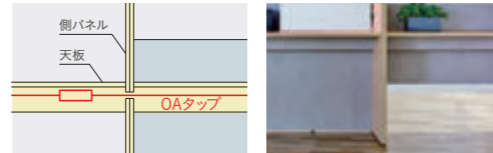

②横配線可能
ハイテーブル、テーブル、キッチンタイプは天板下で横配線できます。ハイテーブルタイプ(天板H=1000mm)とテーブルタイプ(天板H=720mm)など段差がある場合は横配線できません。