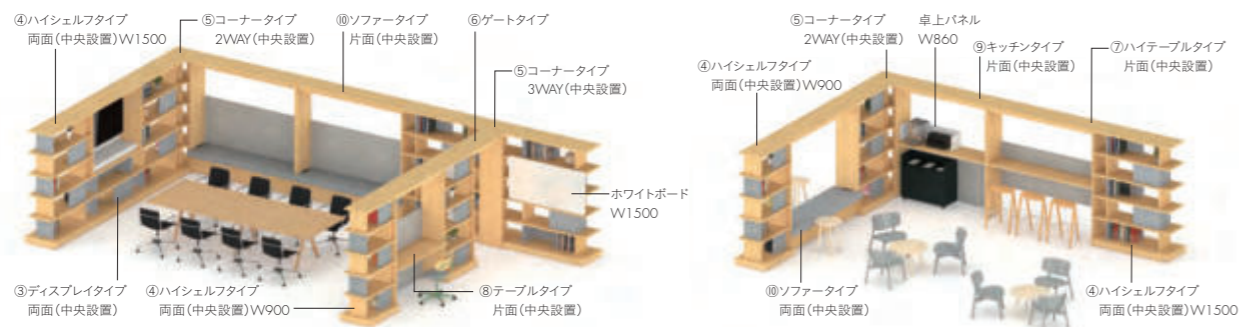

ウォールシェルフ凡例

③ディスプレイタイプ 両面 (中央設置)	XY-BWSDW156MC1NN	×1	④ハイシェルフタイプ 両面 (中央設置) W900	XY-BWSSHW096MC1NN	×2
④ハイシェルフタイプ 両面 (中央設置) W1500	XY-BWSSHW156MC1NN	×4	⑤コーナータイプ 2WAY (中央設置)	XY-BWSC2JMC1N	×1
⑤コーナータイプ 2WAY (中央設置)	XY-BWSC2JMC1N	×1	⑦ハイテーブルタイプ 片面 (中央設置)	XY-BWSH214MC1N	×1
⑥ゲートタイプ 3WAY (中央設置)	XY-BWSC3JMC1N	×1	⑨キッチンタイプ 片面 (中央設置)	XY-BWSK184MC1N	×1
⑦ハイテーブルタイプ 片面 (中央設置)	XY-BWSH214MC1N	×1	⑩ソファータイプ 両面 (中央設置)	XY-BWSNW216MC1N	×1
⑧テーブルタイプ 片面 (中央設置)	XY-BWST185MC1N	×1	オプション: 卓上パネル W860	XY-BWSTPP08E2A	×1
⑩ソファータイプ 片面 (中央設置)	XY-BWSN215MC1N	×2			
オプション: ホワイトボード W1500	XY-BWSWB15	×1			

※連結金具の品番は省略しています。実際に発注する際は連結金具も併せてご確認ください。

選び方に関して詳しくは Web サイトをご覧ください。

STEP 1 / タイプ

ハイシェルフタイプ
両面 (中央設置)

片面 (壁面設置)

STEP 2 / サイズ

W 900×D600×H2020	096	¥404,000
W1200×D600×H2020	126	¥425,000
W1500×D600×H2020	156	¥448,000

●品番の末尾にNNを付けてください。

W 900×D450×H2020	094	¥394,000
W1200×D450×H2020	124	¥412,000
W1500×D450×H2020	154	¥436,000

●品番の末尾にNNを付けてください。

設置方法・金具

※必ず複数台を連結して設置してください。連結の際は連結金具が必要です。必ず床固定してください。床固定金具は1台につき1個必要です。

※必ず壁面沿いにレイアウトし、すべて壁固定してください。必ず壁面沿いにレイアウトし、すべて壁固定してください。必ず壁面沿いにレイアウトし、すべて壁固定してください。必ず壁面沿いにレイアウトし、すべて壁固定してください。

ハイシェルフ連結金具	連結金具 A-A	XY-BWSC10N	¥10,100	床固定金具	XY-BWSFCN	¥5,800
	連結金具 A-B	XY-BWSCSB	¥10,100	壁固定金具 A	PE-L4N	¥815

※隣り合うタイプによって連結金具が異なります。詳しくはP.82をごらんください。

STEP 1 / タイプ

ディスプレイタイプ
両面 (中央設置)

片面 (壁面設置)

STEP 2 / サイズ

W1200×D600×H2020	126	¥679,000
W1500×D600×H2020	156	¥716,000

●品番の末尾にNNを付けてください。

W1200×D450×H2020	124	¥652,000
W1500×D450×H2020	154	¥691,000

●品番の末尾にNNを付けてください。

設置方法・金具

※ディスプレイ取付可能サイズはP.91の仕様欄をご参照ください。必ず左右にハイシェルフタイプまたは、コーナータイプを連結して設置してください。必ず床固定してください。床固定金具は1台につき1個必要です。●連結金具 (左右) が付属しています。

※ディスプレイ取付可能サイズはP.91の仕様欄をご参照ください。必ず壁面沿いにレイアウトし、すべて壁固定してください。必ず左右にハイシェルフタイプまたは、コーナータイプを連結して設置してください。必ず床固定してください。床固定金具は1台につき1個必要です。●連結金具 (左右) が付属しています。

床固定金具	XY-BWSFCN	¥5,800	壁固定金具 A	PE-L4N	¥815

STEP 1 / タイプ

ローシェルフタイプ
両面

片面

ベンチタイプ

STEP 2 / サイズ

W1200×D450×H1260	124	¥267,000
W1500×D450×H1260	154	¥284,000

●品番の末尾にNNを付けてください。

W1200×D450×H1260	124	¥267,000
W1500×D450×H1260	154	¥284,000

●品番の末尾にNNを付けてください。

W1200×D450×H520	124	¥169,000
W1500×D450×H520	154	¥182,000

●品番の末尾にNNを付けてください。

設置方法・金具

ローシェルフ連結金具 XY-BWSC6N ¥5,800
※ローシェルフを並べて配置する際は必要です。直線配置、面角配置共用。

※ベンチタイプは単独で使用できません。必ずハイシェルフタイプかローシェルフタイプを連結して設置してください。ベンチタイプの2連使用は可能ですが、必ずシェルフを連結して設置してください。ベンチタイプの3連以上は床固定が必要です。●ベンチタイプには連結金具 (片側) が付属しています。

STEP 1 / タイプ

ゲートタイプ

シェルフ・コーナータイプ

壁付け

STEP 2 / サイズ

W 900×D450×H2020	094	¥216,000
W1200×D450×H2020	124	¥228,000
W1500×D450×H2020	154	¥244,000

●品番の末尾にNNを付けてください。

設置方法・金具

※必ずハイシェルフタイプまたは、コーナータイプを連結して設置してください。壁付けで設置する際は、壁固定金具Bが必要です。

ゲート 連結金具 **A-B** XY-BWSCSB ¥10,100
壁固定金具 **B** XY-BWSCBW ¥4,700