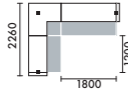

W2860

LED照明	ローカウンター	品番	価格
なし	なし	L3A	¥1,240,600
あり	なし	L3B	¥1,372,900
なし	あり	L3C	¥1,442,800
あり	あり	L3D	¥1,575,100

ラグ XY-BRG4437 □ W4400×D3700 ¥474,000