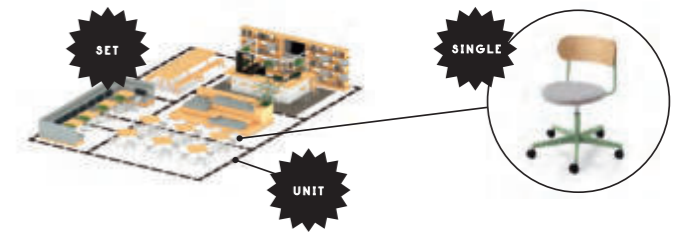

河原の土手で一緒に腰掛けているような「語れる」場を、
あっという間に、あなたのオフィスにお届けしたいのです。

「ファスト・オフィス」のファストとは、「速さ」のことだけではありません。
わたしたちは、新しい心地よさのことだと思います。

心地よい日々を、
すべてのオフィスへ。

DAYS OFFICE

What's FAST OFFICE?

DAYS OFFICEは「セット」と「シングル」の2タイプのメニューを用意しました。みなさんの要望に合うように、「セット」と「シングル」を選んで組み合わせるだけで、誰でも手軽に、自分のオフィスをつくることができます。

SET MENU

play work set

¥15,684,900

働き方も人に合わせて多様化してきたのだから、ワークスペースもデスクだけじゃない。仕事内容や気分に合わせて働く場所は選ぶべき。せっかくだから自分だけでなく、「みんなで」つくってみました。

RECOMMEND

A long sofa unit a ¥1,332,600 b ¥505,900 c ¥1,058,200	B meeting unit (big) ¥874,000
C meeting unit (flex) ¥2,289,000	D bank sofa unit ¥2,632,400
E cafe counter unit ¥6,992,800	