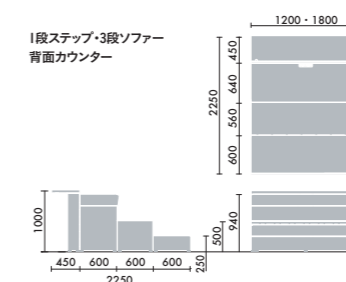

1段ステップ・3段ソファー
背面カウンター