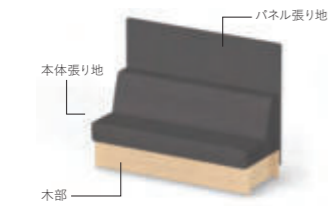

MC1NN

本体張り地 木部
スカイグレー K9C2 グレインナチュラル MC1

ファブリック
DAYS シック

MD3N

本体張り地 木部
スレートグレー K9C4 カネブラウン MD3

レザー
DAYS モダン

MCOMLNN

本体張り地 木部
グレイッシュブラウン VYQU ホワイトナチュラル MCO