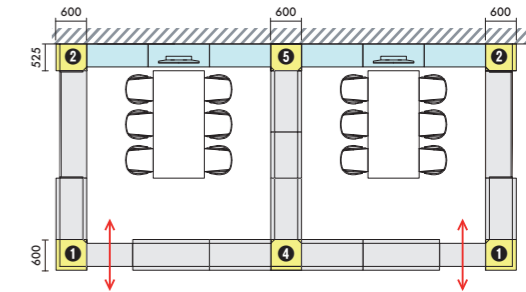

STEP 1 / タイプ

ハイテーブルタイプ
片面(中央・壁面設置)

B
タイプ
連結

H

テーブルタイプ
片面(中央・壁面設置)

B
タイプ
連結

T

STEP 2 / サイズ

W 900xD450xH2020 **094** ¥371,000
W1500xD450xH2020 **154** ¥406,000
W1800xD450xH2020 **184** ¥432,000
W2100xD450xH2020 **214** ¥472,000

●品番の末尾にNを付けてください。

W 900xD525xH2020 **095** ¥399,000
W1500xD525xH2020 **155** ¥439,000
W1800xD525xH2020 **185** ¥467,000
W2100xD525xH2020 **215** ¥510,000

●品番の末尾にNを付けてください。

STEP 1 / タイプ

キッチンタイプ
片面(中央・壁面設置)

B
タイプ
連結

K

卓上パネル・ワゴン設置例

キッチンタイプの天板の上に卓上パネルを、
下にワゴンをセットすることができます。

- ①: W860 卓上パネル (XY-BWSTPP08E2A)
- ②: W860 ダストワゴン (XY-BBTCSTN90MCBN)
- ③: W860 クローズワゴン (XY-BBTCSP90MCB)

※卓上パネルについて詳しくはP.88, ワゴンについて詳しくはP.60をごらんください。

STEP 2 / サイズ

W 900xD450xH2020 **094** ¥380,000
W1500xD450xH2020 **154** ¥410,000
W1800xD450xH2020 **184** ¥439,000
W2100xD450xH2020 **214** ¥473,000

●品番の末尾にNを付けてください。

STEP 1 / タイプ

ソファータタイプ
両面(中央設置)

B
タイプ
連結 床
固定

NW

片面(中央・壁面設置)

B
タイプ
連結 床
固定

NS

STEP 2 / サイズ

W 900xD600xH2020 **096** ¥403,000
W1500xD600xH2020 **156** ¥442,000
W1800xD600xH2020 **186** ¥482,000
W2100xD600xH2020 **216** ¥525,000

●品番の末尾にNを付けてください。
※必ず床固定してください。床固定金具は1台につき1個必要です。

W 900xD525xH2020 **095** ¥450,000
W1500xD525xH2020 **155** ¥505,000
W1800xD525xH2020 **185** ¥537,000
W2100xD525xH2020 **215** ¥585,000

●品番の末尾にNを付けてください。
※必ず床固定してください。床固定金具は1台につき1個必要です。

設置方法・金具

ハイテーブルタイプ・テーブルタイプ・
キッチンタイプ・ソファータタイプ 共通

※必ず左右に壁または、ハイシェルフタイプ、コーナータイプを連結して設置してください。
※ただし、壁またはハイシェルフタイプ、コーナータイプの間に、W900は4台まで、
W1500-1800-2100では2台まで、ハイテーブルタイプ・テーブルタイプ・キッチンタイプ・
ソファータタイプ同士を連結して挟むことができます。(右図面の黄色部分)それ以上の連結はできません。
※壁付けで設置する際は、壁固定金具Bが必要です。

連結金具	連結金具 A-B XY-BWSCSB	¥10,100	床固定金具 XY-BWFCN	¥5,800
	連結金具 B-B XY-BWSCBB	¥20,200	壁固定金具 B XY-BWSCBW	¥4,700

※隣り合うタイプによって連結金具が異なります。詳しくはP.82をごらんください。

STEP 1 / タイプ

コーナータイプ
2WAY

A
タイプ
連結

C2

3WAY

A
タイプ
連結

C3

STEP 2 / サイズ