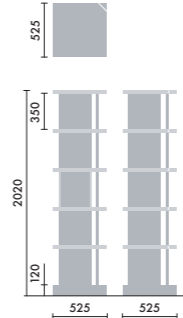

ローシェルフタイプ

ベンチタイプ

ハイシェルフ

W900

W1200・1500

ソファータイプ

両面(中央設置)

片面(中央・壁面設置)

ディスプレイタイプ

D600

D450

ゲートタイプ

コーナータイプ 2WAY

中央設置

中央・壁面設置

壁面設置

コーナータイプ 3WAY

中央設置

中央・壁面設置

ハイテーブルタイプ

片面(中央・壁面設置)

テーブルタイプ

片面(中央・壁面設置)

ホワイトボード

設置例

キッチンタイプ

片面(中央・壁面設置)

片面(中央設置) 卓上パネル設置例

卓上パネル

中央設置のみ取付可能

- **シェルフ** ■天板・棚板…表面材: 抗菌・抗ウイルスメラミン化粧板、エッジ: ABS ■支柱・ベース…表面材: 抗菌・抗ウイルスメラミン化粧板 ■L型パネル…表面材: ビニールクロス
- ●アジャスター付 (調整幅0~15mm)
- **ベンチタイプ** ■座面…張り地: 布張り地、クッション: ウレタンフォーム ■天板…表面材: 抗菌・抗ウイルスメラミン化粧板、エッジ: ABS ■ベース…表面材: 抗菌・抗ウイルスメラミン化粧板 ●アジャスター付 (調整幅0~15mm) ※単体で使用することはできません。必ずシェルフと連結して使用してください。
- **ディスプレイタイプ** ■天板・棚板…表面材: 抗菌・抗ウイルスメラミン化粧板、エッジ: ABS ■ベース…表面材: 抗菌・抗ウイルスメラミン化粧板 ■L型パネル…表面材: ビニールクロス ■ディスプレイボックス…外面: 抗菌・抗ウイルスメラミン化粧板、内側: ウレタン塗装、掲示板: 布張り地
- ●アジャスター付 (調整幅0~15mm) ※単体で使用することはできません。必ずシェルフタイプまたは、コーナータイプと連結して使用してください。 ※取付可能なディスプレイは右のとおりです。
- **ハイテーブルタイプ・テーブルタイプ・キッチンタイプ・ソファータイプ** ■アッパーボード・側板・天板・帯板…表面材: 抗菌・抗ウイルスメラミン化粧板、エッジ: ABS ■座面 (ソファータイプのみ) …張り地: 布張り地、クッション: ウレタンフォーム
- **オプション** ■LED照明・LED電源ユニット…消費電力: 8W (W900用)、11W (W1200用)、14W (W1500用)

【ご注意】 家具の転倒や、重大な事故につながる恐れがあるため、下記事項を守って設置してください。
○必ず複数台を連結し、単体では使用しないでください。(ロータイプは除く)。○ハイタイプについては、全て床固定を行って設置してください。○ハイタイプD450は必ず壁面に沿ってレアウトし、全て壁固定および床固定を行ってください。○ディスプレイタイプは、必ず左右にシェルフハイタイプを連結して設置してください。○壁固定は、壁面内にLGSなどの芯材が入っていることを確認し、芯材に対してしっかりと固定してください。○設置は必ず床面との水平を保ってください。○棚板1枚あたり耐荷重(等分布)/376N(約40kgf)

取付可能なディスプレイについて

ディスプレイタイプ W1500
サイズ: 60インチまで 質量: 40kgまで
横幅: W650mm~W1350mm 高さ: H510mm~H900mm

ディスプレイタイプ W1200
サイズ: 50インチまで 質量: 40kgまで
横幅: W650mm~W1050mm 高さ: H510mm~H900mm

ディスプレイ背面 取付け穴位置
横方向: 100mm・200mm・300mm・400mm