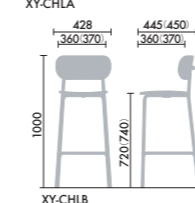

STEP 4 / 座素材

座クロス
タイプ
+ ¥3,700

背ヌード
座クロスタイプ
+ ¥3,700

●背座それぞれ組み合わせ可能

ハイトタイプ

スタンダードタイプ

●()内はクロス仕様の寸法です。

■背・座…ビーチ成型合板(W2W, W2B)、アッシュ突板、合板(W70, W2G, W73)、ウレタン塗装■脚…Φ19.1スチール丸パイプ、粉体塗装(SAA, E4A, E6A, MJA, 2KA, 6NA)■張り地…布張地(アクリル、ウール)
 ●スタック可能脚数は、ベース形状によって異なります。詳細は左記をごらんください。
 ●チェアポーターはCP20Nをお使いください。
 XY-CHL3□□:7脚
 XY-CHL2-4-5□□□:4脚
 XY-CHL2-3-4-5□□□□:4脚