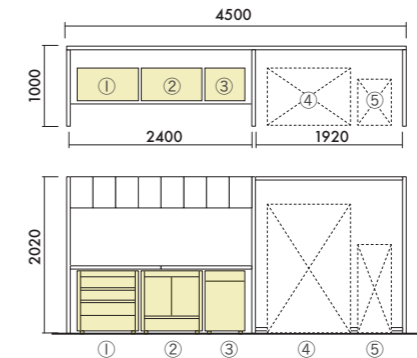

ワゴン設置例

キッチンユニットの天板の下にワゴンをセットすることができます。

- ①: W860 オープンワゴン 木製棚板タイプ (XY-BBTCK90MCB)
- ②: W860 クローズワゴン (XY-BBTCS90MCB)
- ③: W560 ダストワゴン (XY-BBTCSTT60MCB)
- ④: 自販機
- ⑤: ウォーターサーバー