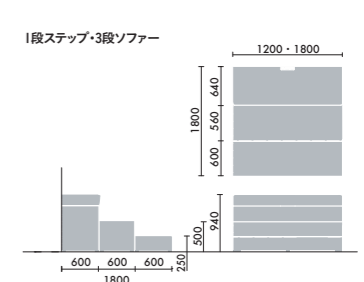

1段ステップ・3段ソファー