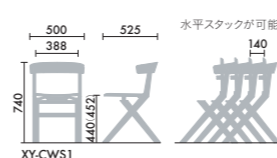

◆抗菌・抗ウイルス座面
抗菌・抗ウイルス性能は、座面表面材のみです。抗菌・抗ウイルス座面についての詳細は、P.26をごらんください。

ウッドサイド
スタンダードタイプ

XY-CWS1
●( )内はクロス仕様の寸法です。

ハイタイプ