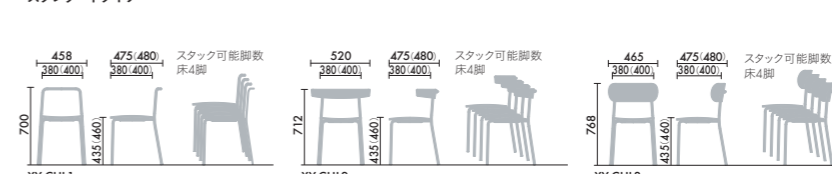

STEP 4 / 座素材

座クロス
タイプ
+ ¥3,700

背ヌード
座クロスタイプ
+ ¥3,700

●背座それぞれ組み合わせ可能

ハイトタイプ

スタンダードタイプ

●()内はクロス仕様の寸法です。

■背・座…ビーチ成型合板(W2W, W2B)、アッシュ突板、合板(W70, W2G, W73)、ウレタン塗装■脚…Φ19.1スチール丸パイプ、粉体塗装(SAA, E4A, E6A, MJA, 2KA, 6NA)■張り地…布張地(アクリル、ウール)
 ●スタック可能脚数は、ベース形状によって異なります。詳細は左記をごらんください。
 ●チェアポーターはCP20Nをお使いください。
 XY-CHL3□□:7脚
 XY-CHL2-4-5□□□:4脚
 XY-CHL2-3-4-5□□□□:4脚