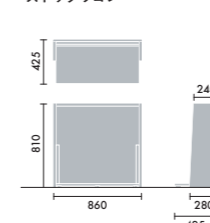

ダストワゴン 分別タイプ

ダストワゴン 飲み残しタイプ

ダストワゴン 分別タイプ+飲み残しタイプ

ストックワゴン

シェルフ

パンチングパネル

ローカウンター ■天板…表面材:メラミン化粧板、エッジ:メラミン化粧板、抗菌・抗ウイルスメラミン化粧板、芯材:LVL ■扉板…表面材:プリント合板、エッジ:ABS ■エンドパネル…ポリ合板、エッジ:ABS

※ローカウンターを単独で使用することはできません。必ずハイカウンターと合わせて使用してください。