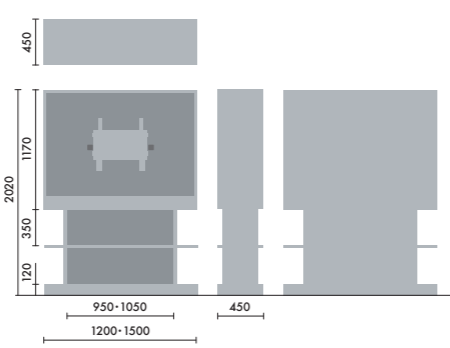

ローシェルフタイプ

ベンチタイプ

ハイシェルフ

W900

W1200・1500

ソファータイプ

両面(中央設置)

片面(中央・壁面設置)

ディスプレイタイプ

D600

D450

ゲートタイプ

コーナータイプ 2WAY

中央設置

中央・壁面設置

壁面設置

コーナータイプ 3WAY

中央設置

中央・壁面設置

ハイテーブルタイプ

片面(中央・壁面設置)

テーブルタイプ

片面(中央・壁面設置)

ホワイトボード

設置例

キッチンタイプ

片面(中央・壁面設置)

片面(中央設置) 卓上パネル設置例

卓上パネル

中央設置のみ取付可能

- **シェルフ** ■天板・棚板…表面材: 抗菌・抗ウイルスメラミン化粧板、エッジ: ABS ■支柱・ベース…表面材: 抗菌・抗ウイルスメラミン化粧板 ■L型パネル…表面材: ビニールクロス
- ●アジャスター付 (調整幅0~15mm)
- **ベンチタイプ** ■座面…張り地: 布張り地、クッション: ウレタンフォーム ■天板…表面材: 抗菌・抗ウイルスメラミン化粧板、エッジ: ABS ■ベース…表面材: 抗菌・抗ウイルスメラミン化粧板 ●アジャスター付 (調整幅0~15mm) ※単体で使用することはできません。必ずシェルフと連結して使用してください。
- **ディスプレイタイプ** ■天板・棚板…表面材: 抗菌・抗ウイルスメラミン化粧板、エッジ: ABS ■ベース…表面材: 抗菌・抗ウイルスメラミン化粧板 ■L型パネル…表面材: ビニールクロス ■ディスプレイボックス…外面: 抗菌・抗ウイルスメラミン化粧板、内側: ウレタン塗装、掲示板: 布張り地
- ●アジャスター付 (調整幅0~15mm) ※単体で使用することはできません。必ずシェルフタイプまたは、コーナータイプと連結して使用してください。 ※取付可能なディスプレイは右のとおりです。
- **ハイテーブルタイプ・テーブルタイプ・キッチンタイプ・ソファータイプ** ■アッパーボード・側板・天板・帯板…表面材: 抗菌・抗ウイルスメラミン化粧板、エッジ: ABS ■座面 (ソファータイプのみ) …張り地: 布張り地、クッション: ウレタンフォーム
- **オプション** ■LED照明・LED電源ユニット…消費電力: 8W (W900用)、11W (W1200用)、14W (W1500用)

【ご注意】 家具の転倒や、重大な事故につながる恐れがあるため、下記事項を守って設置してください。
○必ず複数台を連結し、単体では使用しないでください。(ロータイプは除く)。○ハイタイプについては、全て床固定を行って設置してください。○ハイタイプD450は必ず壁面に沿ってレアウトし、全て壁固定および床固定を行ってください。○ディスプレイタイプは、必ず左右にシェルフハイタイプを連結して設置してください。○壁固定は、壁面内にLGSなどの芯材が入っていることを確認し、芯材に対してしっかりと固定してください。○設置は必ず床面との水平を保ってください。○棚板1枚あたり耐荷重(等分布)/376N(約40kgf)

取付可能なディスプレイについて

ディスプレイタイプ W1500
サイズ: 60インチまで 質量: 40kgまで
横幅: W650mm~W1350mm 高さ: H510mm~H900mm

ディスプレイタイプ W1200
サイズ: 50インチまで 質量: 40kgまで
横幅: W650mm~W1050mm 高さ: H510mm~H900mm

ディスプレイ背面 取付け穴位置
横方向: 100mm・200mm・300mm・400mm