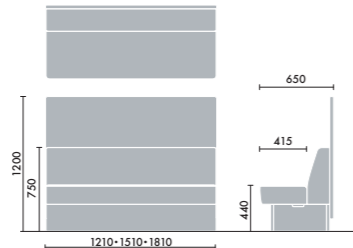

コンパクトタイプ パネルなし コンセントなし

コンパクトタイプ パネル付き コンセントなし

省スペースで配置したい場合はコンパクトタイプをお選びください。

コンパクトタイプ パネル付き

OPTION

クッション

W600×D150×H250 **XY-BWSCS□** ¥20,700
●□には色記号(GQ□□)が入ります。

GQ1P リーフイエロー GQEA ニューラルグレー GQ0M スモークベージュ GQ2F アッシュブルー GQ9E シェルピンク GQB5 チャコールグレー