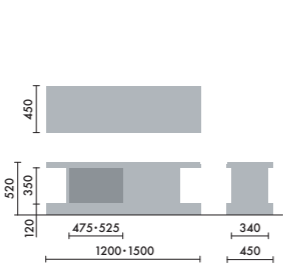

ローシェルフタイプ

ベンチタイプ

ハイシェルフ

W900

W1200・1500

ソファータイプ

両面(中央設置)

片面(中央・壁面設置)

ディスプレイタイプ

D600

D450

ゲートタイプ

コーナータイプ 2WAY

中央設置

中央・壁面設置

壁面設置

コーナータイプ 3WAY

中央設置

中央・壁面設置

ハイテーブルタイプ

片面(中央・壁面設置)

テーブルタイプ

片面(中央・壁面設置)

ホワイトボード

設置例

キッチンタイプ

片面(中央・壁面設置)

片面(中央設置) 卓上パネル設置例

卓上パネル

中央設置のみ取付可能

- **シェルフ** ■天板・棚板…表面材: 抗菌・抗ウイルスメラミン化粧板、エッジ: ABS ■支柱・ベース…表面材: 抗菌・抗ウイルスメラミン化粧板 ■L型パネル…表面材: ビニールクロス
- ●アジャスター付 (調整幅0~15mm)
- **ベンチタイプ** ■座面…張り地: 布張り地、クッション: ウレタンフォーム ■天板…表面材: 抗菌・抗ウイルスメラミン化粧板、エッジ: ABS ■ベース…表面材: 抗菌・抗ウイルスメラミン化粧板 ●アジャスター付 (調整幅0~15mm) ※単体で使用することはできません。必ずシェルフと連結して使用してください。
- **ディスプレイタイプ** ■天板・棚板…表面材: 抗菌・抗ウイルスメラミン化粧板、エッジ: ABS ■ベース…表面材: 抗菌・抗ウイルスメラミン化粧板 ■L型パネル…表面材: ビニールクロス ■ディスプレイボックス…外面: 抗菌・抗ウイルスメラミン化粧板、内側: ウレタン塗装、掲示板: 布張り地
- ●アジャスター付 (調整幅0~15mm) ※単体で使用することはできません。必ずシェルフタイプまたは、コーナータイプと連結して使用してください。 ※取付可能なディスプレイは右のとおりです。
- **ハイテーブルタイプ・テーブルタイプ・キッチンタイプ・ソファータイプ** ■アッパーボード・側板・天板・帯板…表面材: 抗菌・抗ウイルスメラミン化粧板、エッジ: ABS ■座面 (ソファータイプのみ) …張り地: 布張り地、クッション: ウレタンフォーム
- **オプション** ■LED照明・LED電源ユニット…消費電力: 8W (W900用)、11W (W1200用)、14W (W1500用)

【ご注意】 家具の転倒や、重大な事故につながる恐れがあるため、下記事項を守って設置してください。
○必ず複数台を連結し、単体では使用しないでください。(ロータイプは除く)。○ハイタイプについては、全て床固定を行って設置してください。○ハイタイプD450は必ず壁面に沿ってレアウトし、全て壁固定および床固定を行ってください。○ディスプレイタイプは、必ず左右にシェルフハイタイプを連結して設置してください。○壁固定は、壁面内にLGSなどの芯材が入っていることを確認し、芯材に対してしっかりと固定してください。○設置は必ず床面との水平を保ってください。○棚板1枚あたり耐荷重(等分布)/376N(約40kgf)

取付可能なディスプレイについて

ディスプレイタイプ W1500
サイズ: 60インチまで 質量: 40kgまで
横幅: W650mm~W1350mm 高さ: H510mm~H900mm

ディスプレイタイプ W1200
サイズ: 50インチまで 質量: 40kgまで
横幅: W650mm~W1050mm 高さ: H510mm~H900mm

ディスプレイ背面 取付け穴位置
横方向: 100mm・200mm・300mm・400mm