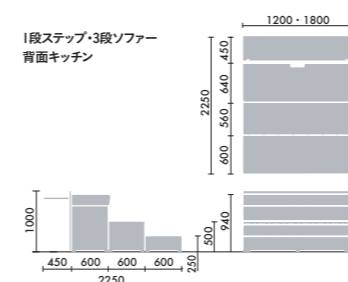

1段ステップ・3段ソファー
背面キッチン