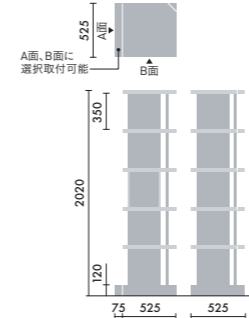

ローシェルフタイプ

ベンチタイプ

ハイシェルフ

W900

W1200・1500

ソファータイプ

両面(中央設置)

片面(中央・壁面設置)

ディスプレイタイプ

D600

D450

ゲートタイプ

コーナータイプ 2WAY

中央設置

中央・壁面設置

壁面設置

コーナータイプ 3WAY

中央設置

中央・壁面設置

ハイテーブルタイプ

片面(中央・壁面設置)

テーブルタイプ

片面(中央・壁面設置)

ホワイトボード

設置例

キッチンタイプ

片面(中央・壁面設置)

片面(中央設置) 卓上パネル設置例

卓上パネル

中央設置のみ取付可能

- **シェルフ** ■天板・棚板…表面材: 抗菌・抗ウイルスメラミン化粧板、エッジ: ABS ■支柱・ベース…表面材: 抗菌・抗ウイルスメラミン化粧板 ■L型パネル…表面材: ビニールクロス
- ●アジャスター付 (調整幅0~15mm)
- **ベンチタイプ** ■座面…張り地: 布張り地、クッション: ウレタンフォーム ■天板…表面材: 抗菌・抗ウイルスメラミン化粧板、エッジ: ABS ■ベース…表面材: 抗菌・抗ウイルスメラミン化粧板 ●アジャスター付 (調整幅0~15mm) ※単体で使用することはできません。必ずシェルフと連結して使用してください。
- **ディスプレイタイプ** ■天板・棚板…表面材: 抗菌・抗ウイルスメラミン化粧板、エッジ: ABS ■ベース…表面材: 抗菌・抗ウイルスメラミン化粧板 ■L型パネル…表面材: ビニールクロス ■ディスプレイボックス…外面: 抗菌・抗ウイルスメラミン化粧板、内側: ウレタン塗装、掲示板: 布張り地
- ●アジャスター付 (調整幅0~15mm) ※単体で使用することはできません。必ずシェルフタイプまたは、コーナータイプと連結して使用してください。 ※取付可能なディスプレイは右のとおりです。
- **ハイテーブルタイプ・テーブルタイプ・キッチンタイプ・ソファータイプ** ■アッパーボード・側板・天板・帯板…表面材: 抗菌・抗ウイルスメラミン化粧板、エッジ: ABS ■座面 (ソファータイプのみ) …張り地: 布張り地、クッション: ウレタンフォーム
- **オプション** ■LED照明・LED電源ユニット…消費電力: 8W (W900用)、11W (W1200用)、14W (W1500用)

【ご注意】 家具の転倒や、重大な事故につながる恐れがあるため、下記事項を守って設置してください。
○必ず複数台を連結し、単体では使用しないでください。(ロータイプは除く)。○ハイタイプについては、全て床固定を行って設置してください。○ハイタイプD450は必ず壁面に沿ってレアウトし、全て壁固定および床固定を行ってください。○ディスプレイタイプは、必ず左右にシェルフハイタイプを連結して設置してください。○壁固定は、壁面内にLGSなどの芯材が入っていることを確認し、芯材に対してしっかりと固定してください。○設置は必ず床面との水平を保ってください。○棚板1枚あたり耐荷重(等分布)/376N(約40kgf)

取付可能なディスプレイについて

ディスプレイタイプ W1500
サイズ: 60インチまで 質量: 40kgまで
横幅: W650mm~W1350mm 高さ: H510mm~H900mm

ディスプレイタイプ W1200
サイズ: 50インチまで 質量: 40kgまで
横幅: W650mm~W1050mm 高さ: H510mm~H900mm

ディスプレイ背面 取付け穴位置
横方向: 100mm・200mm・300mm・400mm