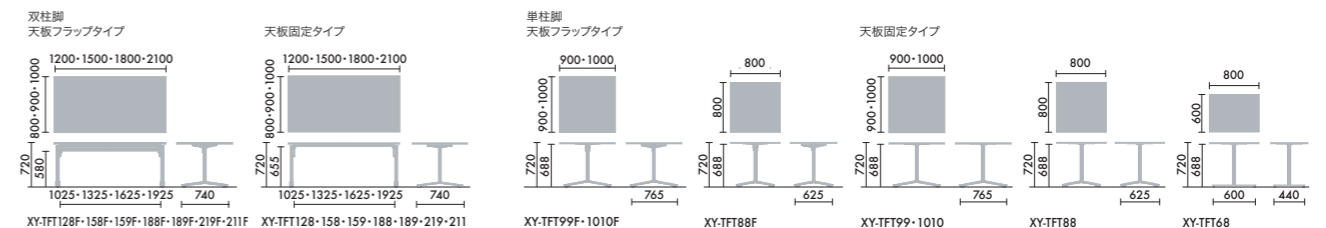

■双柱脚タイプ 奥行き D=740+135(n-1) 幅 W=天板幅+65(n-1) (但し6台ごとに元に戻すことが可能) 高さ D800タイプ H=1140 D900タイプ H=1190 D1000タイプ H=1240
■単柱脚タイプ (D900-1000) 奥行き D=765+350(n-1) 幅 W=天板幅+200(n-1) 高さ D900タイプ H=1150 D1000タイプ H=1195
■単柱脚タイプ (D800) 奥行き D=625+310(n-1) 幅 W=天板幅+200(n-1) 高さ D800タイプ H=1105
■天板…表面材:抗菌・抗ウイルスメラミン化粧板、エッジ:樹脂押出材 (ABS)、芯材:パーティクルボード ■脚…支柱:スチール丸パイプ (φ50.8)、粉体塗装、脚ベース:塗装タイプ:アルミダイカスト、粉体塗装 (SAA、E6A)、磨き仕上げ (P) スチール粉体塗装 (XY-TFT68) ■等型キャスター…樹脂成形品 (ナイロン)、ストッパー2個付き
●脚タイプは片側ストッパー操作で前後2軸が同時にロックします。●単柱脚のキャスターストッパーは脚部に2ヶ所、対角線上に付いています。●フラップタイプのスタック可能です。スタック時の天板の傾斜は、ベース形状によって異なります。詳細は左記をごらんください。