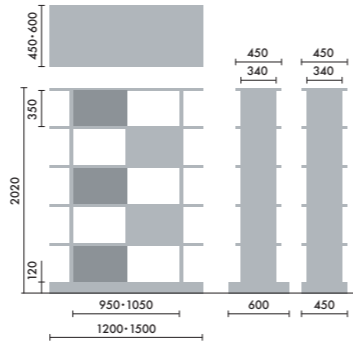

ローシェルフタイプ

ベンチタイプ

ハイシェルフ

W900

W1200・1500

ソファータイプ

両面(中央設置)

片面(中央・壁面設置)

ディスプレイタイプ

D600

D450

ゲートタイプ

コーナータイプ 2WAY

中央設置

中央・壁面設置

壁面設置

コーナータイプ 3WAY

中央設置

中央・壁面設置

ハイテーブルタイプ

片面(中央・壁面設置)

テーブルタイプ

片面(中央・壁面設置)

ホワイトボード

設置例

キッチンタイプ

片面(中央・壁面設置)

片面(中央設置) 卓上パネル設置例

卓上パネル

中央設置のみ取付可能

- **シェルフ** ■天板・棚板…表面材: 抗菌・抗ウイルスメラミン化粧板、エッジ: ABS ■支柱・ベース…表面材: 抗菌・抗ウイルスメラミン化粧板 ■L型パネル…表面材: ビニールクロス
- ●アジャスター付 (調整幅0~15mm)
- **ベンチタイプ** ■座面…張り地: 布張り地、クッション: ウレタンフォーム ■天板…表面材: 抗菌・抗ウイルスメラミン化粧板、エッジ: ABS ■ベース…表面材: 抗菌・抗ウイルスメラミン化粧板 ●アジャスター付 (調整幅0~15mm) ※単体で使用することはできません。必ずシェルフと連結して使用してください。
- **ディスプレイタイプ** ■天板・棚板…表面材: 抗菌・抗ウイルスメラミン化粧板、エッジ: ABS ■ベース…表面材: 抗菌・抗ウイルスメラミン化粧板 ■L型パネル…表面材: ビニールクロス ■ディスプレイボックス…外面: 抗菌・抗ウイルスメラミン化粧板、内側: ウレタン塗装、掲示板: 布張り地
- ●アジャスター付 (調整幅0~15mm) ※単体で使用することはできません。必ずシェルフタイプまたは、コーナータイプと連結して使用してください。 ※取付可能なディスプレイは右のとおりです。
- **ハイテーブルタイプ・テーブルタイプ・キッチンタイプ・ソファータイプ** ■アッパーボード・側板・天板・帯板…表面材: 抗菌・抗ウイルスメラミン化粧板、エッジ: ABS ■座面 (ソファータイプのみ) …張り地: 布張り地、クッション: ウレタンフォーム
- **オプション** ■LED照明・LED電源ユニット…消費電力: 8W (W900用)、11W (W1200用)、14W (W1500用)

【ご注意】 家具の転倒や、重大な事故につながる恐れがあるため、下記事項を守って設置してください。
○必ず複数台を連結し、単体では使用しないでください。(ロータイプは除く)。○ハイタイプについては、全て床固定を行って設置してください。○ハイタイプD450は必ず壁面に沿ってレアウトし、全て壁固定および床固定を行ってください。○ディスプレイタイプは、必ず左右にシェルフハイタイプを連結して設置してください。○壁固定は、壁面内にLGSなどの芯材が入っていることを確認し、芯材に対してしっかりと固定してください。○設置は必ず床面との水平を保ってください。○棚板1枚あたり耐荷重(等分布)/376N(約40kgf)

取付可能なディスプレイについて

ディスプレイタイプ W1500
サイズ: 60インチまで 質量: 40kgまで
横幅: W650mm~W1350mm 高さ: H510mm~H900mm

ディスプレイタイプ W1200
サイズ: 50インチまで 質量: 40kgまで
横幅: W650mm~W1050mm 高さ: H510mm~H900mm

ディスプレイ背面 取付け穴位置
横方向: 100mm・200mm・300mm・400mm