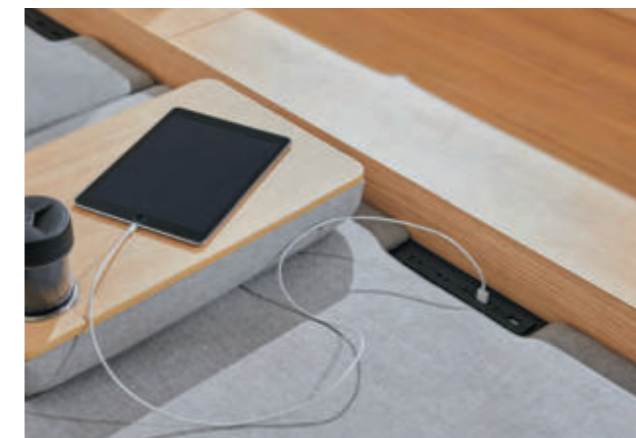

バンクソファー凡例

カウチ
ステップ
1段コンビ・3段ソファ
1段ソファ・3段ソファ
プラントボックス ※植栽は商品に含まれません。

メインユニット XY-8BSWMC12MC1N
メインユニット XY-8BSWMBR18MC1N
メインユニット XY-8BSWS18MC1N
サイドユニット XY-8BSWSFLMC1N
サイドユニット XY-8BSWSPRMC1N

メインユニットとサイドユニットを組み合わせて使います。メインユニットは、上記のような縦構造で一体になっています。メインユニットの連数に制限はありません。

選び方に関して詳しくは WEB サイトをご覧ください。

STEP 1 / タイプ

メインユニット	1段ソファ・3段ソファ	1段コンビ・3段ソファ (ソファ-L)	(ソファ-R)	1段ステップ・3段ソファ	カウチ
WMS	WMBL	WMBR	WMF	WMC	
W1200×D1840 12 ¥462,000	W1200×D1840 12 ¥500,000	W1200×D1840 12 ¥500,000	W1200×D1800 12 ¥367,000	W1200×D1800 12 ¥333,000	
W1800×D1840 18 ¥560,000	W1800×D1840 18 ¥593,000	W1800×D1840 18 ¥593,000	W1800×D1800 18 ¥455,000		

STEP 2 / サイズ

●カウチにサイドユニットを設置する場合はステップのみになります。

STEP 1 / タイプ

サイドユニット	プラントボックス	シェルフ	ステップ
WSPL・WSPR	WSSL・WSSR	WSFL・WSFR	
W450×D1800 ¥210,000	W450×D1800 ¥198,000	W450×D1800 ¥132,000	

STEP 2 / サイズ

●カウチのみに設置可能

STEP 3 / カラー

DAYS モダン	DAYS ナチュラル	DAYS シック
張り地 キッチン MCON	MC1N	MD3N
本体張り地 木部 キッチン	本体張り地 木部 キッチン	本体張り地 木部 キッチン
チャコールグレー K9B5 ホワイトナチュラル MC0 グレインドブラック MCB	スライグレー K9C2 グレインドナチュラル MC1 グレインドブラック MCB	スレートグレー K9C4 カネルブラウン MD3 グレインドブラック MCB

※抗菌・抗ウイルス天板 キッチンと中央設置の背面のカウンター天板の表面材のみ抗菌・抗ウイルス効果がございます。抗菌・抗ウイルス天板についての詳細は、P.26をごらんください。

ソファの座面後部には、コンセントが設置されており、PCやタブレットなどの電源を容易に取ることができます。
電源2口(1400Wまで使用可能)、USB 2口(15Wまで使用可能)