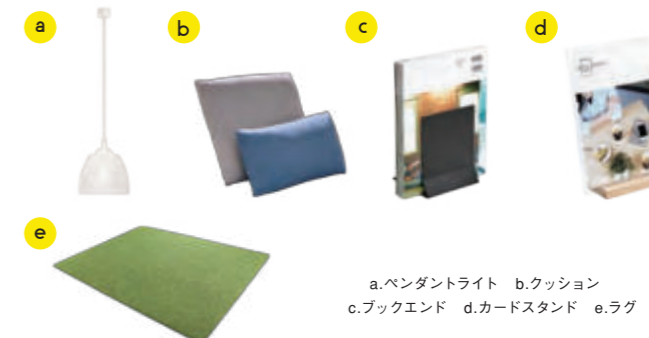

▶ DAYS OFFICE のオプションとサービス

居心地のよい空間は、家具だけでは完成しません。空間にニュアンスを与える照明、爽やかな空気を演出するグリーン、会話のきっかけをつくるカフェなど、さまざまなサービスやオプションでオフィスづくりをサポートします。

CASE 01. Aさんの OFFICE

このカウンターに
ライトをつるそうかな

cafe counter unit with OPTION

ペンダントライトやラグなどの大きなものから、ブックエンドなどの小さなものまで、DAYS OFFICEには豊富なオプションがそろっています。オプションはユニットに合わせてコーディネートされているので、より具体的に使用シーンをイメージしながら空間を演出したり機能を追加することができます。