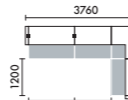

ラグ XY-BRG4747 □ W4700×D4700 ¥643,000

W3760

LED照明	ローカウンター	品番	価格
なし	なし	L5A	¥1,510,700
あり	なし	L5B	¥1,708,000
なし	あり	L5C	¥1,779,900
あり	あり	L5D	¥1,977,200

ラグ XY-BRG5337 □ W5300×D3700 ¥571,000

W3760

LED照明	ローカウンター	品番	価格
なし	なし	L30A	¥1,510,700
あり	なし	L30B	¥1,708,000
なし	あり	L30C	¥1,779,900
あり	あり	L30D	¥1,977,200