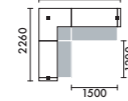

W2560

LED照明	ローカウンター	品番	価格
なし	なし	L2A	¥1,201,300
あり	なし	L2B	¥1,332,900
なし	あり	L2C	¥1,399,800
あり	あり	L2D	¥1,531,400

ラグ XY-BRG4037 □ W4000×D3700 ¥431,000