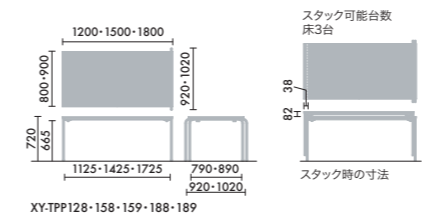

STEP 3 / 天板色

抗菌・抗ウイルスメラミン化粧板 + ¥0

◆抗菌・抗ウイルス天板 抗菌・抗ウイルス性能は、天板表面材のみです。抗菌・抗ウイルス天板についての詳細は、P.26をごらんください。

pile pipe

一筆書きのようにシームレスなデザインのパイルパイプ。空間にとけ込む主張を抑えたシンプルな美しさを追求し、素直な形状と軽やかな印象を持つテーブルになりました。また、その美しさだけでなく、スタッキングや可動性の機能を実現しました。