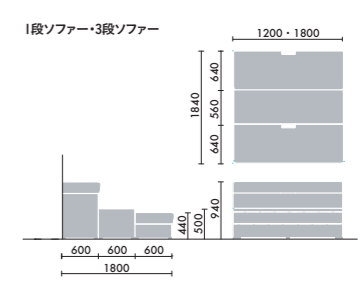

壁面設置

1段ソファー・3段ソファー