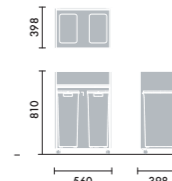

オープンワゴン 木製棚板タイプ

オープンワゴン スチール棚板タイプ

クローズワゴン

ダストワゴン 分別タイプ

ダストワゴン 飲み残しタイプ

ダストワゴン 分別タイプ+飲み残しタイプ

ストックワゴン

オープンワゴン木製棚板タイプ ■本体…ポリ合板 ■棚板…ポリ合板 ■キャスター…ナイロンφ39
オープンワゴンスチール棚板タイプ ■本体…ポリ合板 ■棚板…金属 ■キャスター…ナイロンφ39
クローズワゴン ■本体…ポリ合板 ■天板…メラミン化粧板 ■棚板…ポリ合板 ■キャスター…ナイロンφ39
ダストワゴン ■本体…ポリ合板 ■天板…メラミン化粧板 ■ゴミ箱…ポリプロピレン(容量30ℓ) ■ポリタンク…ポリエチレン(容量10ℓ)
ストックワゴン ■本体…ポリ合板 ■ベース…メラミン化粧板 ■キャスター…ゴムφ40