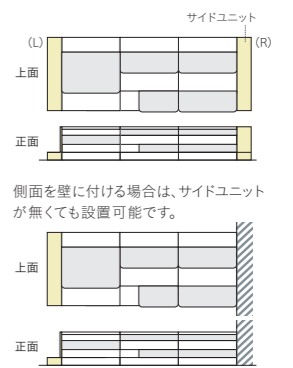

サイドユニット設置の注意事項

メインユニットの側面には必ずサイドユニットを併用してください。サイドユニットを設置しないと、転落の恐れがあります。