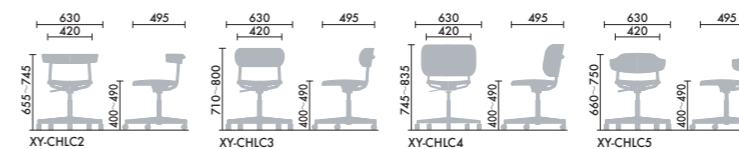

XY-CHL STEP 1 / STEP 2 / STEP 3

STEP 1 / ベース形状

昇降脚

背あり(細)	背あり(中)	背あり(大)	背あり(変形)
¥57,500	¥57,500	¥68,400	¥57,500
C2	C3	C4	C5

STEP 2 / カラー

(フレーム仕上げ・座素材)

フレーム(塗装)	E6A ブラック	2KA スモーキーミント
座(クロス)	K9B5 チャコールグレー	K9C2 スカイグレー
	E6A ブラック	2KA スモーキーミント

STEP 3 / 背カラー

背(塗装)	W70-V ホワイトアッシュ	W73-V ミディアムアッシュ	W2G-V グレインドグレー	W2W-V グレインドホワイト	W2B-V グレインドブラック