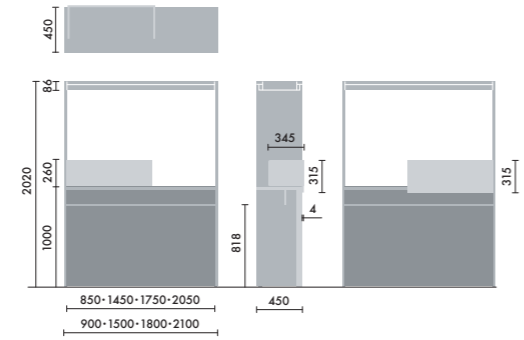

片面(中央設置) 卓上パネル設置例