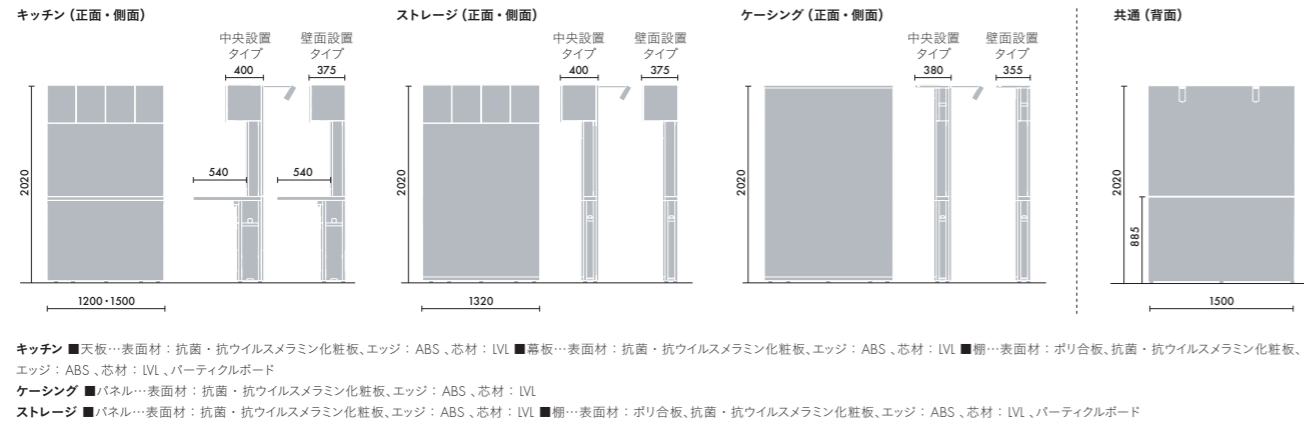

キッチンの上棚の下部に照明が標準で設置されています。キッチン・ストレージ・ケーシングの上部に共通で設置できる LED 間接照明により、暖かみのある空間を演出することができます。

※STEP1でLED照明 あり/なしを選んでください。