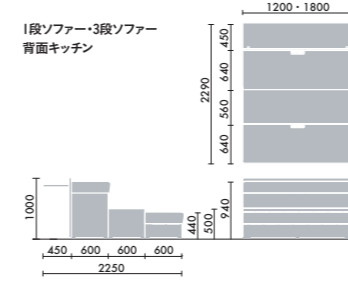

中央設置

1段ソファー・3段ソファー
背面キッチン