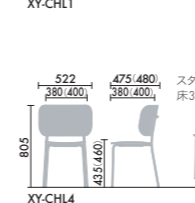

STEP 4 / 座素材

座クロス
タイプ
+ ¥3,700

背ヌード
座クロスタイプ
+ ¥3,700

●背座それぞれ組み合わせ可能

ハイトタイプ

スタンダードタイプ

●()内はクロス仕様の寸法です。

■背・座…ビーチ成型合板(W2W, W2B)、アッシュ突板、合板(W70, W2G, W73)、ウレタン塗装■脚…Φ19.1スチール丸パイプ、粉体塗装(SAA, E4A, E6A, MJA, 2KA, 6NA)■張り地…布張地(アクリル、ウール)
 ●スタック可能脚数は、ベース形状によって異なります。詳細は左記をごらんください。
 ●チェアポーターはCP20Nをお使いください。
 XY-CHL3□□:7脚
 XY-CHL2-4-5□□□:4脚
 XY-CHL2-3-4-5□□□□:4脚