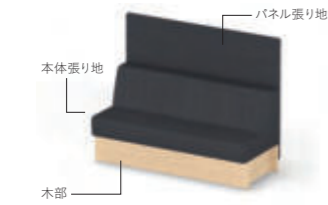

STEP 3 / カラー

ファブリック
DAYS モダン

MCOMNN