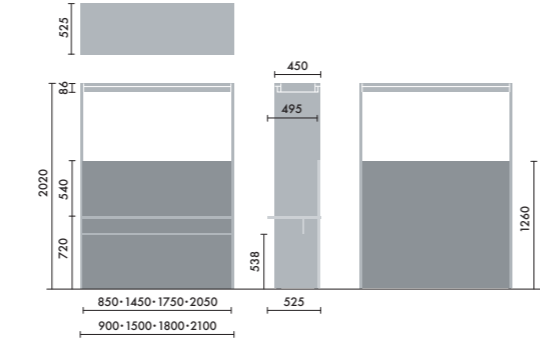

テーブルタイプ

片面(中央・壁面設置)