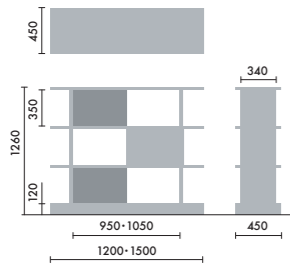

ローシェルフタイプ

ベンチタイプ

ハイシェルフ

W900

W1200・1500

ソファータイプ

両面(中央設置)

片面(中央・壁面設置)

ディスプレイタイプ

D600

D450

ゲートタイプ

コーナータイプ 2WAY

中央設置

中央・壁面設置

壁面設置

コーナータイプ 3WAY

中央設置

中央・壁面設置

ハイテーブルタイプ

片面(中央・壁面設置)

テーブルタイプ

片面(中央・壁面設置)

ホワイトボード

設置例

キッチンタイプ

片面(中央・壁面設置)

片面(中央設置) 卓上パネル設置例

卓上パネル

中央設置のみ取付可能

- **シェルフ** ■天板・棚板…表面材: 抗菌・抗ウイルスメラミン化粧板、エッジ: ABS ■支柱・ベース…表面材: 抗菌・抗ウイルスメラミン化粧板 ■L型パネル…表面材: ビニールクロス
- ●アジャスター付 (調整幅0~15mm)
- **ベンチタイプ** ■座面…張り地: 布張り地、クッション: ウレタンフォーム ■天板…表面材: 抗菌・抗ウイルスメラミン化粧板、エッジ: ABS ■ベース…表面材: 抗菌・抗ウイルスメラミン化粧板 ●アジャスター付 (調整幅0~15mm) ※単体で使用することはできません。必ずシェルフと連結して使用してください。
- **ディスプレイタイプ** ■天板・棚板…表面材: 抗菌・抗ウイルスメラミン化粧板、エッジ: ABS ■ベース…表面材: 抗菌・抗ウイルスメラミン化粧板 ■L型パネル…表面材: ビニールクロス ■ディスプレイボックス…外面: 抗菌・抗ウイルスメラミン化粧板、内側: ウレタン塗装、掲示板: 布張り地
- ●アジャスター付 (調整幅0~15mm) ※単体で使用することはできません。必ずシェルフタイプまたは、コーナータイプと連結して使用してください。 ※取付可能なディスプレイは右のとおりです。
- **ハイテーブルタイプ・テーブルタイプ・キッチンタイプ・ソファータイプ** ■アッパーボード・側板・天板・帯板…表面材: 抗菌・抗ウイルスメラミン化粧板、エッジ: ABS ■座面 (ソファータイプのみ) …張り地: 布張り地、クッション: ウレタンフォーム
- **オプション** ■LED照明・LED電源ユニット…消費電力: 8W (W900用)、11W (W1200用)、14W (W1500用)

【ご注意】 家具の転倒や、重大な事故につながる恐れがあるため、下記事項を守って設置してください。
○必ず複数台を連結し、単体では使用しないでください。(ロータイプは除く)。○ハイタイプについては、全て床固定を行って設置してください。○ハイタイプD450は必ず壁面に沿ってレアウトし、全て壁固定および床固定を行ってください。○ディスプレイタイプは、必ず左右にシェルフハイタイプを連結して設置してください。○壁固定は、壁面内にLGSなどの芯材が入っていることを確認し、芯材に対してしっかりと固定してください。○設置は必ず床面との水平を保ってください。○棚板1枚あたり耐荷重(等分布)/376N(約40kgf)

取付可能なディスプレイについて

ディスプレイタイプ W1500
サイズ: 60インチまで 質量: 40kgまで
横幅: W650mm~W1350mm 高さ: H510mm~H900mm

ディスプレイタイプ W1200
サイズ: 50インチまで 質量: 40kgまで
横幅: W650mm~W1050mm 高さ: H510mm~H900mm

ディスプレイ背面 取付け穴位置
横方向: 100mm・200mm・300mm・400mm