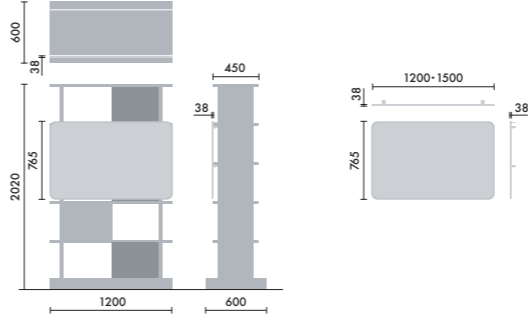

ホワイトボード

設置例