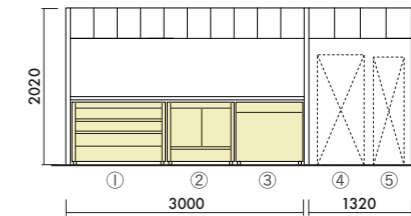

キッチン・ストレージタイプ W4500

- ①: W1120 オープンワゴン スチール棚板タイプ(XY-BBTCKL120MCB)
- ②: W860 クローズワゴン(XY-BBTCST90MCB)
- ③: W860 ダストワゴン 分別タイプ+飲み残しタイプ(XY-BBTCSTN90MCBN)
- ④: 冷蔵庫
- ⑤: ウォーターサーバー