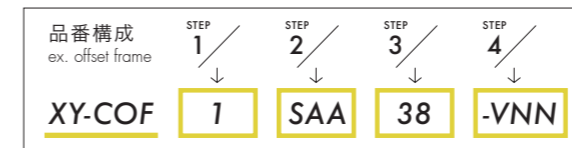

DAYS OFFICE

PRODUCT LINEUP

DAYS CHAIR

offset frame designed by 〱〱〱〱〱〱

wood side / wood tilt bench

hang like

stock stack

DAYS TABLE

flip top

wood tilt

pile pipe

DAYS BOUNDARY

big counter / big table

big counter cabinet

bank sofa

wall shelf

wired sofa

ladder screen

有機合成抗菌剤・練り込み
天板・座面・パネル・背板・幕板・側板表面
JP0122675X0008M

SIAAマークはISO 22196法により評価された結果に基づき、抗菌製品技術協議会ガイドラインで品質管理・情報公開された製品であることを示しています。

有機合成抗ウイルス加工剤・練り込み
天板・座面・パネル・背板・幕板・側板表面
JP0612675X0003L

製品上の特定ウイルスの数を減少させます。

SIAAマークはISO 21702法により評価された結果に基づき、抗菌製品技術協議会ガイドラインで品質管理・情報公開された製品であることを示しています。

※SIAA登録商品は以下のシリーズになります。
抗菌・抗ウイルス加工に対応しているメラミン化粧板には◆マークをつけています。

☐ DAYS CHAIR	wood tilt bench
☐ DAYS TABLE	flip top / wood tilt / pile pipe
☐ DAYS BOUNDARY	big counter / big table big counter cabinet / wall shelf

◆抗菌・抗ウイルス性能は、天板・座面・パネル・背板・幕板・側板表面材のみです。本製品の天板・座面・パネル・背板・幕板・側板は表面に付着した特定のウイルスの数を減少させますが、感染予防を保証するものではありません。また、抗ウイルス加工は病気の治療や予防を目的とするものではありません。抗菌・抗ウイルス加工部位はシリーズによって異なりますので、詳しくはそれぞれの商品ページをごらんください。

品番・価格の見方

STEP 1~4の順に、ベース形状、フレーム仕上げ、背座素材、キャスター有無などを選んで商品を完成させます。

品番 各STEPで選んだパーツの英数字を品番内の該当個所に当てはめると完成します。

価格 各STEPで選んだパーツの合計金額がその品番の価格です。

XY-COF STEP 1 / STEP 2 / STEP 3 / STEP 4

STEP 1 ベース形状	4本脚	4本脚 アームなし ¥33,900	4本脚 アーム付き ¥40,320	十字脚	アームなし ¥55,200	アーム付き ¥61,800	上下 昇降脚	アームなし ¥77,300	アーム付き ¥84,000
		1	2		3	4		5	6
STEP 2 フレーム仕上げ	塗装	+ ¥0	SAA ホワイト	E6A ブラック					
	メッキ	+ ¥6,400	M		十字脚	+ ¥15,800	M		
STEP 3 背座素材	樹脂	+ ¥0	PAW ホワイト	E2 ライオンブルー	E6 ブラック	2K ダークブルー	38 ホワイトカーキーズ	9J ダークブルー	
	クロス	+ ¥28,900	K985 ライオンブルー	K9C2 ライオンブルー	K913 ライオンブルー	K912 ライオンブルー	K9Q5 ライオンブルー	K92L ライオンブルー	
			K95H ライオンブルー	K952 ライオンブルー	K99L ライオンブルー				
	レザー	+ ¥33,000	VAE6 ブラック	VA0G ダークブルー	VAMK ブラック				
	なし	+ ¥0	NN		十字脚	+ ¥6,300	NN		
	あり	+ ¥8,400	-VNN			+ ¥0	-VNN		

完成

STEP 1	ベース形状	1	¥33,900
STEP 2	フレーム仕上げ	SAA	+ ¥0
STEP 3	背座素材	38	+ ¥0
STEP 4	キャスター	-VNN	+ ¥8,400

品番 **XY-COF1SAA38-VNN** 価格 **¥42,300**

DAYS OFFICEのWEBサイトには
画像・品番・価格の
シミュレーターをご用意しています。

<https://kokuyo.jp/days>