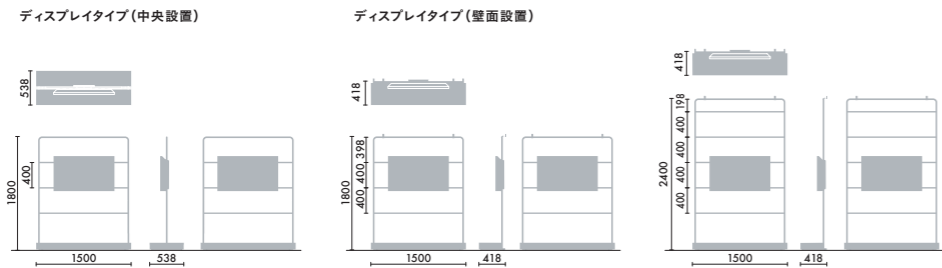

ホワイトボード (mobi-bo)

■スクリーン…本体:丸パイプ・粉体塗装(シボ)、アジャスター:PE・ABS ■コートハンガー…本体:丸パイプ・粉体塗装(シボ)、センターバー:丸パイプ・粉体塗装、アジャスター:PE・ABS ■ディスプレイタイプ…本体:スチール・粉体塗装(シボ)(取付条件)搭載可能ディスプレイ12~43インチ、12kgまで ■ブラントボックス…本体:ポリ合板、エッジ:ABS、アジャスター:PA ■ソファー連結タイプ…本体:ポリ合板、エッジ:ABS、アジャスター:PA、フレーム:丸パイプ・粉体塗装(シボ) ■ハイカウンター連結タイプ…本体:ポリ合板、エッジ:ABS、アジャスター:PA、フレーム:丸パイプ・粉体塗装(シボ) ■配線ボックス…本体:メラミン化粧板、エッジ:ABS ■ホワイトボード…本体:不織布、フック:スチール・粉体塗装(シボ)、板面:スチール・塗装 ■ピンナップボード…本体:不織布、フック:スチール・粉体塗装(シボ) ■ブックスタンド…本体:不織布、フック:スチール・粉体塗装(シボ) ■ライトスタンド…本体:スチール・粉体塗装(シボ)、シェード:不織布 ■S字フック…スチール・粉体塗装(シボ) ■コーナータイプ用配線カバー…スチール、粉体塗装(シボ) ■モビーボ…板面:スチール塗装、フレーム:丸パイプ焼付塗装、キャスター:φ150固定キャスター(ナイロン・ウレタン)φ40自在キャスター ■ツールボックス…本体:PP、バー:タモ材

【ご注意】・壁面タイプは、付属の壁面固定金具を使用して必ず壁に固定してください。・耐荷重(下記の数値)を超えて、ものをのせないでください。転倒や破損によるけがの原因になります。 全面に均等にのせた場合の耐荷重 ○本体…センターバー:49N[約5kg] ・ソファー連結タイプは必ずソファーに固定してください。・ハイカウンター連結タイプは必ずハイカウンターに固定してください。

【オプション】■配線ボックス…本体:メラミン化粧板、エッジ:ABS ■ホワイトボード…本体:不織布、フック:スチール・粉体塗装(シボ)、板面:スチール・塗装 ■ピンナップボード…本体:不織布、フック:スチール・粉体塗装(シボ) ■ブックスタンド…本体:不織布、フック:スチール・粉体塗装(シボ) ■ライトスタンド…本体:スチール・粉体塗装(シボ)、シェード:不織布 ■S字フック…スチール・粉体塗装(シボ) ■コーナータイプ用配線カバー…スチール、粉体塗装(シボ) ■モビーボ…板面:スチール塗装、フレーム:丸パイプ焼付塗装、キャスター:φ150固定キャスター(ナイロン・ウレタン)φ40自在キャスター ■ツールボックス…本体:PP、バー:タモ材

【ご注意】・耐荷重(下記の数値)を超えて、ものをのせないでください。転倒や破損によるけがの原因になります。 全面に均等にのせた場合の耐荷重 ○オプション…コートハンガー:175N[約18kg] ブックスタンド:27.9N[約3kg] (1ポケット:9.8N[約1kg]) 配線ボックス:147N[約15kg] S字フック:49N[約5kg] ツールボックス:19.5N[約2kg]

取付可能なディスプレイについて

サイズ:12~43インチ 質量:12kgまで

ディスプレイ背面 取り付け穴位置

※ディスプレイ取り付けバー(2本)には他のオプションは取り付けできません。