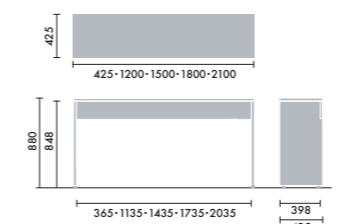

OPTION

オープンワゴン	木製棚板タイプ	W860×D400×H810	XY-BBTCK90MCB	¥169,000
		W1120×D400×H810	XY-BBTCK120MCB	¥205,000
	スチール棚板タイプ(棚板傾斜設置可能)	W860×D400×H810	XY-BBTCKL90MCB	¥182,000
		W1120×D400×H810	XY-BBTCKL120MCB	¥221,000

クローズワゴン	W860×D400×H810	XY-BBTCS90MCB	¥169,000
	W1120×D400×H810	XY-BBTCS120MCB	¥205,000

ダストワゴン	ダストワゴン 分別タイプ	W560×D400×H810	XY-BBTCTT60MCB	¥132,000
	ダストワゴン 飲み残しタイプ	W560×D400×H810	XY-BBTCTN60MCBN	¥146,000

ダストワゴン 分別タイプ+飲み残しタイプ	W860×D400×H810	XY-BBTCTN90MCBN	¥175,000

ストックワゴン	W860×D425×H810	XY-BBTCB90MCB	¥75,200

オープンワゴン 木製棚板タイプ
棚板を手前にずらすことができるので、トースターや電気ケトルなどのケーブルを裏側に通すことができます。

オープンワゴン スチール棚板タイプ
棚板を傾斜させることができるので、お菓子や消耗品などを並べやすく、手に取りやすい仕様になっています。

クローズワゴン
商品ストックや備品を収納することができます。よく使うトレーやキッチンクロスは、天板上に置いておくことができます。

ダストワゴン 分別タイプ+飲み残しタイプ
ごみの分別と飲み残しの処理ができるワゴンです。ゴミ箱とポリタンクは、あらかじめ付属しています。

ストックワゴン
ウォーターサーバーのストックなどかさばる商品ストックや備品をすっきりとカバーできます。

ワゴン設置例

- ①: W1120 オープンワゴン スチール棚板タイプ (XY-BBTCKL120MCB)
- ②: W860 オープンワゴン 木製棚板タイプ (XY-BBTCKL90MCB)
- ③: W860 クローズワゴン (XY-BBTCS90MCB)
- ④: W860 ダストワゴン 飲み残しタイプ (XY-BBTCTN90MCBN)
- ⑤: W860 スtockワゴン (XY-BBTCB90MCB)
- ⑥: 冷蔵庫

OPTION

カウンターにシェルフやパンチングパネルを取り付けることができます。パンチングパネルのオプションも取りそろえていますので、組み合わせで使用してください。

●ビッグテーブル ロータイプには取り付けできません。

シェルフ

W300×D90×H1060	XY-BTSHS30MCB	¥65,400
W600×D90×H1060	XY-BTSHS60MCB	¥72,700
●1棚あたり耐荷重5kg		

パンチングパネル

●直径5mmの穴が、上下左右25mmピッチであいています。

W300×D90×H1060	XY-BTSHP30MCB	¥65,400
W600×D90×H1060	XY-BTSHP60MCB	¥72,700

パンチングパネル専用オプション

フックセット
株式会社八幡ねじ

フックセットは以下の商品で構成されています。

- -J型フック 5ヶ(耐荷重1kg)
- -P型フック 4ヶ(耐荷重2kg)
- -マガジン用フック 2ヶ(耐荷重1kg)

ブラックボードセット
株式会社八幡ねじ
株式会社文化社

ブラックボードセットは以下の商品で構成されています。

- ・ブラックボード用フック 5ヶ
- ・ブラックボード 1ヶ
- ・マーカー(ホワイト) 1ヶ

XYA-BTPF ¥4,500

XYA-BTPB ¥9,800

スポットライト ビッグカウンター用(電球別売)