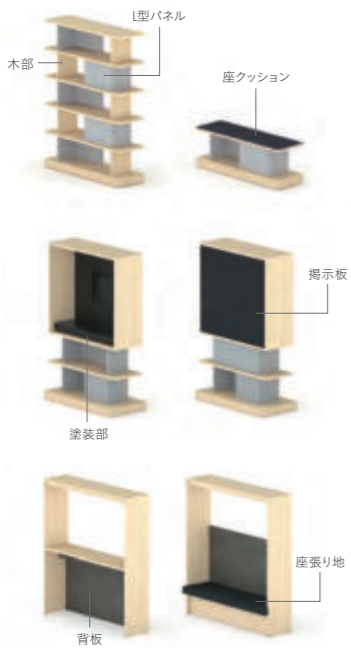

DAYSモダン

DAYS ナチュラル

DAYSシック

STEP 3 カラー

MC0M

MC1

MD3

◆抗菌・抗ウイルス天板・棚板・背板 抗菌・抗ウイルス性能は、天板・棚板・背板表面材のみです。抗菌・抗ウイルス天板・棚板・背板についての詳細は、P.26をごらんください。

SIAA ISO 22196 抗菌加工
有機合成抗菌剤・練り込み
天板・棚板・背板表面
JPO122675X0008M

SIAA ISO 21702 抗ウイルス加工
有機合成抗ウイルス加工剤・練り込み
天板・棚板・背板表面
JPO612675X0003L
製品上の特定ウイルスの数を減少させます。

※ SIAA登録商品はウォールシェルフです。

OPTION

オプション対応表

	ローシェルフタイプ	ベンチタイプ	ディスプレイタイプ	ハイシェルフタイプ	コーナータイプ	ゲートタイプ	ハイテーブルタイプ	テーブルタイプ	キッチンタイプ	ソファタイプ
LED照明	—	—	●	●	—	●	●	●	●	●
LED電源ユニット	—	—	—	●	—	—	—	—	—	—
ホワイトボード	●	—	—	●	—	—	—	—	—	—
電源コンセント(3口)シェルフセット	●	—	—	●	—	—	—	—	—	—
電源コンセント(3口)テーブルセット	—	—	—	—	—	—	●	●	●	—

OPTION

シェルフ上部に設置できるLED間接照明は、空間全体を効果的に演出できます。

LED照明 (光源:電球色)	W 900用	XY-BWSL9	¥51,000
	W1200用	XY-BWSL12NN	¥54,400
	W1500用	XY-BWSL15	¥60,600

※W1800とW2100への取り付けについてはお問い合わせください。

LED電源ユニット	D450・600用	XY-BWSLC45NN	¥30,200

LED照明・LED電源ユニット 設置例

(例) 直線5連の場合 / LED照明×5・LED電源ユニット×2

▲電源スイッチ位置

(例) L型2連×2連の場合 / LED照明×4・LED電源ユニット×2

●直線3連以下に対して1個必要です。
左端シェルフの上から3段目に設置されます。