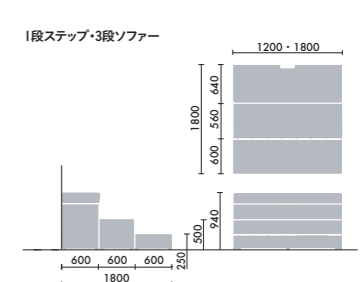

I段ステップ・3段ソファー