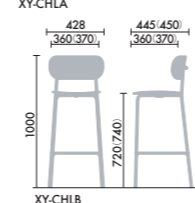

K9B5N
チャコールグレー

K9C2N
スカイグレー

●背座それぞれ組み合わせ可能

ハイトタイプ

スタンダードタイプ

●()内はクロス仕様の寸法です。

■背・座…ビーチ成型合板(W2W, W2B)、アッシュ突板、合板(W70, W2G, W73)、ウレタン塗装 ■脚…φ19.1スチール丸パイプ、粉体塗装(SAA, E4A, E6A, MJA, 2KA, 6NA) ■張り地…布張地(アクリル、ウール)

●スタック可能脚数は、ベース形状によって異なります。詳細は左記をごらんください。