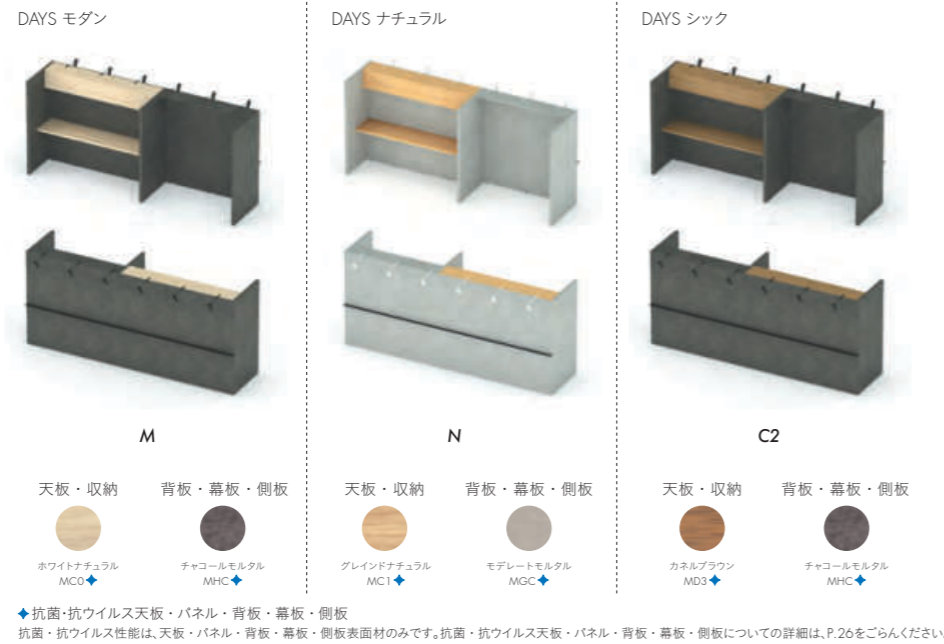

STEP 2 カラー

◆抗菌・抗ウイルス天板・パネル・背板・幕板・側板
抗菌・抗ウイルス性能は、天板・パネル・背板・幕板・側板表面材のみです。抗菌・抗ウイルス天板・パネル・背板・幕板・側板についての詳細は、P.26をごらんください。

SIAA
ISO 22196
抗菌加工
有機合成抗菌剤・練り込み
天板・パネル・背板・幕板・側板表面
JPO122675X0008M

SIAA
ISO 21702
抗ウイルス加工
有機合成抗ウイルス加工剤・練り込み
天板・パネル・背板・幕板・側板表面
JPO122675X0003L
製品上の特定ウイルスの数を減少させます。

※ SIAA登録商品はビッグカウンターキャビネットです。