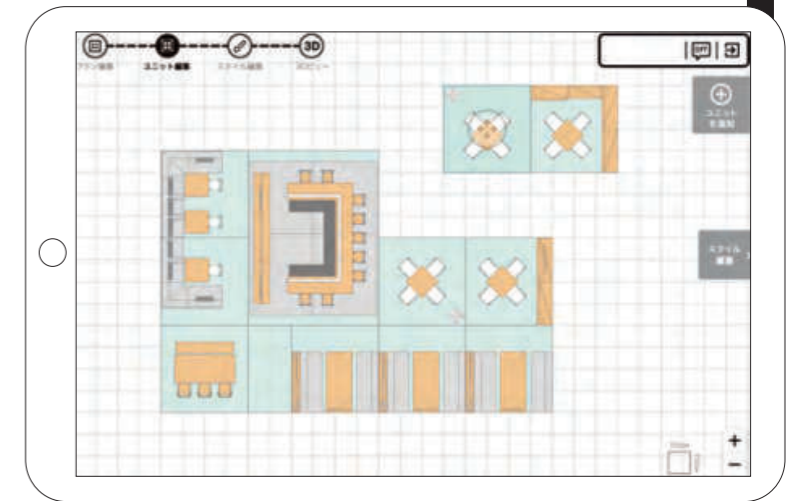

アプリでシミュレーション

オフィス設計のノウハウが詰まったプランニングアプリを使って、空間をシミュレーションしてみましょう。使用する人数を選択すると、自動でおすすめプランが表示されて、パズルを組み替えるように、カンタンにお好みのレイアウトをつくれます。また、「ナチュラル」「シック」「モダン」の空間テイストをベースに、トータルコーディネートされているため、誰でも素敵なプランが実現できます。仕上がりの空間イメージも、3Dで確認しながら進められるから、つかみやすいはず。

WEB app PLANNING app.は
こちらのQRコードから

PLANNING app.
※PC利用を推奨。アカウント登録はスマートフォンも可能。