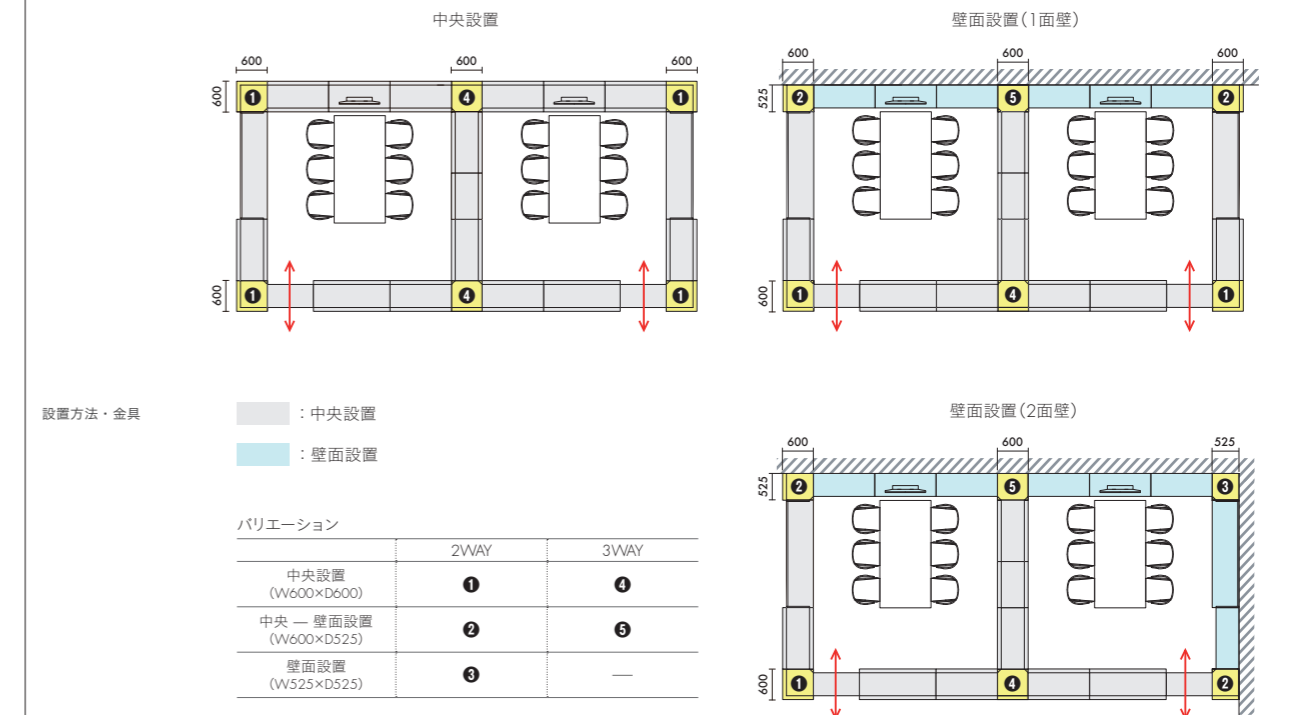

STEP 2 / サイズ

W 900xD600xH2020 **096** ¥403,000
W1500xD600xH2020 **156** ¥442,000
W1800xD600xH2020 **186** ¥482,000
W2100xD600xH2020 **216** ¥525,000

●品番の末尾にNを付けてください。
※必ず床固定してください。床固定金具は1台につき1個必要です。

W 900xD525xH2020 **095** ¥450,000
W1500xD525xH2020 **155** ¥505,000
W1800xD525xH2020 **185** ¥537,000
W2100xD525xH2020 **215** ¥585,000

●品番の末尾にNを付けてください。
※必ず床固定してください。床固定金具は1台につき1個必要です。

設置方法・金具

ハイテーブルタイプ・テーブルタイプ・
キッチンタイプ・ソファータタイプ 共通

※必ず左右に壁または、ハイシェルフタイプ、コーナータタイプを連結して設置してください。
※ただし、壁またはハイシェルフタイプ、コーナータタイプの間に、W900は4台まで、
W1500-1800-2100では2台まで、ハイテーブルタイプ・テーブルタイプ・キッチンタイプ・
ソファータタイプ同士を連結して挟むことができます。(右図面の黄色部分)それ以上の連結はできません。
※壁付けで設置する際は、壁固定金具Bが必要です。

連結金具	連結金具 A-B XY-BWSCSB	¥10,100	床固定金具 XY-BWFCN	¥5,800
	連結金具 B-B XY-BWSCBB	¥20,200	壁固定金具 B XY-BWSCBW	¥4,700

※隣り合うタイプによって連結金具が異なります。詳しくはP.82をごらんください。

STEP 1 / タイプ

コーナータタイプ
2WAY

A
タイプ
連結

3WAY

A
タイプ
連結

STEP 2 / サイズ

- ①中央設置
  W600xD600xH2020 J ¥383,000
- ②中央一壁面設置
  W600xD525xH2020 JW ¥408,000
- ③壁面設置
  W525xD525xH2020 WW ¥383,000

●品番の末尾にNを付けてください。

※②は設置する際に左右で設置方法が
異なります。ご注意ください。

- ④中央設置
  W600xD600xH2020 J ¥383,000
- ⑤中央一壁面設置
  W600xD525xH2020 JW ¥383,000

●品番の末尾にNを付けてください。

注意事項

※コーナータタイプで終わることはできません。
※コーナータタイプに2つ以上のゲートは設置できません。

設置方法・金具

■ : 中央設置
■ : 壁面設置

バリエーション

	2WAY	3WAY
中央設置 (W600xD600)	①	④
中央一壁面設置 (W600xD525)	②	⑤
壁面設置 (W525xD525)	③	—

連結金具	連結金具 A-A XY-BWSC10N	¥10,100
	連結金具 A-B XY-BWSCSB	¥10,100

※隣り合うタイプによって連結金具が異なります。詳しくはP.82をごらんください。