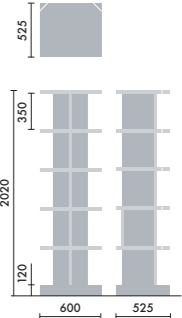

ローシェルフタイプ

ベンチタイプ

ハイシェルフ

W900

W1200・1500

ソファータイプ

両面(中央設置)

片面(中央・壁面設置)

ディスプレイタイプ

D600

D450

ゲートタイプ

コーナータイプ 2WAY

中央設置

中央・壁面設置

壁面設置

コーナータイプ 3WAY

中央設置

中央・壁面設置

ハイテーブルタイプ

片面(中央・壁面設置)

テーブルタイプ

片面(中央・壁面設置)

ホワイトボード

設置例

キッチンタイプ

片面(中央・壁面設置)

片面(中央設置) 卓上パネル設置例

卓上パネル

中央設置のみ取付可能

- **シェルフ** ■天板・棚板…表面材: 抗菌・抗ウイルスメラミン化粧板、エッジ: ABS ■支柱・ベース…表面材: 抗菌・抗ウイルスメラミン化粧板 ■L型パネル…表面材: ピニールクロス
- ●アジャスター付 (調整幅0~15mm)
- **ベンチタイプ** ■座面…張り地: 布張り地、クッション: ウレタンフォーム ■天板…表面材: 抗菌・抗ウイルスメラミン化粧板、エッジ: ABS ■ベース…表面材: 抗菌・抗ウイルスメラミン化粧板 ●アジャスター付 (調整幅0~15mm) ※単体で使用することはできません。必ずシェルフと連結して使用してください。
- **ディスプレイタイプ** ■天板・棚板…表面材: 抗菌・抗ウイルスメラミン化粧板、エッジ: ABS ■ベース…表面材: 抗菌・抗ウイルスメラミン化粧板 ■L型パネル…表面材: ピニールクロス ■ディスプレイボックス…外面: 抗菌・抗ウイルスメラミン化粧板、内側: ウレタン塗装、掲示板: 布張り地
- ●アジャスター付 (調整幅0~15mm) ※単体で使用することはできません。必ずシェルフタイプまたは、コーナータイプと連結して使用してください。 ※取付可能なディスプレイは右のとおりです。
- **ハイテーブルタイプ・テーブルタイプ・キッチンタイプ・ソファータイプ** ■アッパーボード・側板・天板・帯板…表面材: 抗菌・抗ウイルスメラミン化粧板、エッジ: ABS ■座面 (ソファータイプのみ) …張り地: 布張り地、クッション: ウレタンフォーム
- **オプション** ■LED照明・LED電源ユニット…消費電力: 8W (W900用)、11W (W1200用)、14W (W1500用)

【ご注意】 家具の転倒や、重大な事故につながる恐れがあるため、下記事項を守って設置してください。
○必ず複数台を連結し、単体では使用しないでください。(ロータイプは除く)。○ハイタイプについては、全て床固定を行って設置してください。○ハイタイプD450は必ず壁面に沿ってレイアウトし、全て壁固定および床固定を行ってください。○ディスプレイタイプは、必ず左右にシェルフハイタイプを連結して設置してください。○壁固定は、壁面内にLGSなどの芯材が入っていることを確認し、芯材に対してしっかりと固定してください。○設置は必ず床面との水平を保ってください。○棚板1枚あたり耐荷重(等分布)/376N(約40kgf)

取付可能なディスプレイについて

ディスプレイタイプ W1500
サイズ: 60インチまで 質量: 40kgまで
横幅: W650mm~W1350mm 高さ: H510mm~H900mm

ディスプレイタイプ W1200
サイズ: 50インチまで 質量: 40kgまで
横幅: W650mm~W1050mm 高さ: H510mm~H900mm

ディスプレイ背面 取付け穴位置
横方向: 100mm・200mm・300mm・400mm