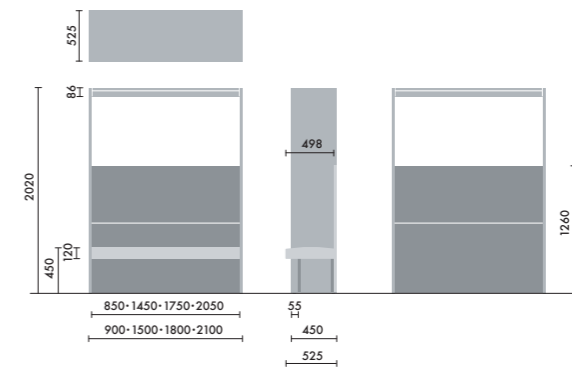

ローシェルフタイプ

ベンチタイプ

ハイシェルフ

W900

W1200・1500

ソファータイプ

両面(中央設置)

片面(中央・壁面設置)

ディスプレイタイプ

D600

D450

ゲートタイプ

コーナータイプ 2WAY

中央設置

中央・壁面設置

壁面設置

コーナータイプ 3WAY

中央設置

中央・壁面設置

ハイテーブルタイプ

片面(中央・壁面設置)

テーブルタイプ

片面(中央・壁面設置)

ホワイトボード

設置例

キッチンタイプ

片面(中央・壁面設置)

片面(中央設置) 卓上パネル設置例

卓上パネル

中央設置のみ取付可能

- **シェルフ** ■天板・棚板…表面材: 抗菌・抗ウイルスメラミン化粧板、エッジ: ABS ■支柱・ベース…表面材: 抗菌・抗ウイルスメラミン化粧板 ■L型パネル…表面材: ピニールクロス
- ●アジャスター付 (調整幅0~15mm)
- **ベンチタイプ** ■座面…張り地: 布張り地、クッション: ウレタンフォーム ■天板…表面材: 抗菌・抗ウイルスメラミン化粧板、エッジ: ABS ■ベース…表面材: 抗菌・抗ウイルスメラミン化粧板 ●アジャスター付 (調整幅0~15mm) ※単体で使用することはできません。必ずシェルフと連結して使用してください。
- **ディスプレイタイプ** ■天板・棚板…表面材: 抗菌・抗ウイルスメラミン化粧板、エッジ: ABS ■ベース…表面材: 抗菌・抗ウイルスメラミン化粧板 ■L型パネル…表面材: ピニールクロス ■ディスプレイボックス…外面: 抗菌・抗ウイルスメラミン化粧板、内側: ウレタン塗装、掲示板: 布張り地
- ●アジャスター付 (調整幅0~15mm) ※単体で使用することはできません。必ずシェルフタイプまたは、コーナータイプと連結して使用してください。 ※取付可能なディスプレイは右のとおりです。
- **ハイテーブルタイプ・テーブルタイプ・キッチンタイプ・ソファータイプ** ■アッパーボード・側板・天板・帯板…表面材: 抗菌・抗ウイルスメラミン化粧板、エッジ: ABS ■座面 (ソファータイプのみ) …張り地: 布張り地、クッション: ウレタンフォーム
- **オプション** ■LED照明・LED電源ユニット…消費電力: 8W (W900用)、11W (W1200用)、14W (W1500用)

【ご注意】 家具の転倒や、重大な事故につながる恐れがあるため、下記事項を守って設置してください。
○必ず複数台を連結し、単体では使用しないでください。(ロータイプは除く)。○ハイタイプについては、全て床固定を行って設置してください。○ハイタイプD450は必ず壁面に沿ってレイアウトし、全て壁固定および床固定を行ってください。○ディスプレイタイプは、必ず左右にシェルフハイタイプを連結して設置してください。○壁固定は、壁面内にLGSなどの芯材が入っていることを確認し、芯材に対してしっかりと固定してください。○設置は必ず床面との水平を保ってください。○棚板1枚あたり耐荷重(等分布)/376N(約40kgf)

取付可能なディスプレイについて

ディスプレイタイプ W1500
サイズ: 60インチまで 質量: 40kgまで
横幅: W650mm~W1350mm 高さ: H510mm~H900mm

ディスプレイタイプ W1200
サイズ: 50インチまで 質量: 40kgまで
横幅: W650mm~W1050mm 高さ: H510mm~H900mm

ディスプレイ背面 取付け穴位置
横方向: 100mm・200mm・300mm・400mm