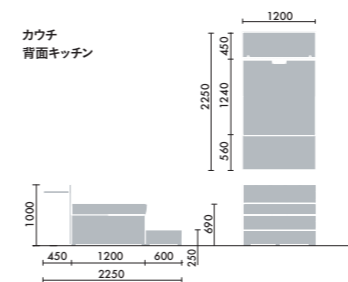

OPTION

クッションサイドテーブル

W500×D300×H84
XY-BB5T1 □ ¥33,400
●□には色記号 (MCON・MC1N・MD3N) が入ります。

ひざに乗せて作業面として使うこともできます。
カップホルダー 2ヶ付き

MCON		MC1N		MD3N	
天板	張り地	天板	張り地	天板	張り地
ホワイトナチュラル MCO	チャコールグレー K9B5	グレインドナチュラル MC1	スカイグレー K9C2	カネルブラウン MD3	スレートグレー K9C4

◆抗菌・抗ウイルス天板 抗菌・抗ウイルス性能は、天板表面材のみです。抗菌・抗ウイルス天板についての詳細は、P.26をごらんください。

クッション

大 W500×D130×H430
CNC-1601 □ ¥16,500
小 W500×D130×H260
CNC-1602 □ ¥14,900
●□には色記号 (GYOO) が入ります。

クッション (布)

ディムグレー GYEC	ミディアムグレー GYEB	アッシュグレー GYEG	ダークブラウン GYM5	アイボリー GYOW	ダークフォレスト GYIK	セージ GY2G	ナイトブルー GY5J	ピーコック GY6J	コーラルオレンジ GYOX

中央設置

I段ソファー・3段ソファー 背面キッチン

I段ソファー・3段ソファー 背面カウンター

I段コンビ・3段ソファー 背面キッチン

I段コンビ・3段ソファー-L 背面カウンター

I段ステップ・3段ソファー 背面キッチン

I段ステップ・3段ソファー 背面カウンター

カウチ 背面キッチン

カウチ 背面カウンター

壁面設置

I段ソファー・3段ソファー

I段コンビ・3段ソファー-L

I段ステップ・3段ソファー

カウチ

背面キッチン

背面カウンター

クッションサイドテーブル

中央設置

プラントボックス

シェルフ

ステップ

壁面設置

プラントボックス

シェルフ

ステップ

キッチン ■表面材: 抗菌・抗ウイルスメラミン化粧板、エッジ: ABS、芯材: LVL **カウンター** ■表面材: メラミン化粧板、エッジ: メラミン化粧板、芯材: LVL (中央設置の背面のカウンター天板の表面材は抗菌・抗ウイルスメラミン化粧板)
ソファ ■脚部…表面材: メラミン化粧板、エッジ: ABS、芯材: LVL ■座…表面材: 布張り地、芯材: ウレタンフォーム **プラントボックス** ■表面材: メラミン化粧板、エッジ: ABS、芯材: LVL
シェルフ ■表面材: メラミン化粧板、エッジ: ABS、芯材: LVL **ステップ** ■天板…表面材: 耐摩耗メラミン化粧板、エッジ: ABS、芯材: LVL ■側板…表面材: メラミン化粧板、エッジ: ABS、芯材: LVL
エンドパネル ■表面材: メラミン化粧板、エッジ: ABS、芯材: LVL **コンセント** ■本体: 樹脂成形品 ※定格電圧100V、合計1400W、USB合計15Wまで
クッションサイドテーブル ■天板…表面材: 抗菌・抗ウイルスメラミン化粧板、エッジ: ABS ■本体…表面材: 布張り地、芯材: ウレタンフォーム ■カップホルダー…ステンレス