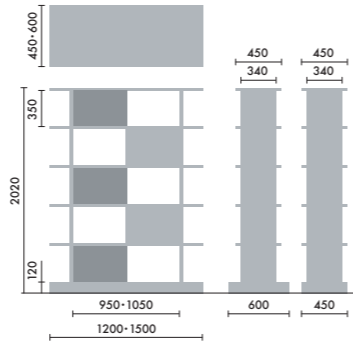

ローシェルフタイプ

ベンチタイプ

ハイシェルフ

W900

W1200・1500

ソファータイプ

両面(中央設置)

片面(中央・壁面設置)

ディスプレイタイプ

D600

D450

ゲートタイプ

コーナータイプ 2WAY

中央設置

中央・壁面設置

壁面設置

コーナータイプ 3WAY

中央設置

中央・壁面設置

ハイテーブルタイプ

片面(中央・壁面設置)

テーブルタイプ

片面(中央・壁面設置)

ホワイトボード

設置例

キッチンタイプ

片面(中央・壁面設置)

片面(中央設置) 卓上パネル設置例

卓上パネル

中央設置のみ取付可能

- **シェルフ** ■天板・棚板…表面材: 抗菌・抗ウイルスメラミン化粧板、エッジ: ABS ■支柱・ベース…表面材: 抗菌・抗ウイルスメラミン化粧板 ■L型パネル…表面材: ピニールクロス
- ●アジャスター付 (調整幅0~15mm)
- **ベンチタイプ** ■座面…張り地: 布張り地、クッション: ウレタンフォーム ■天板…表面材: 抗菌・抗ウイルスメラミン化粧板、エッジ: ABS ■ベース…表面材: 抗菌・抗ウイルスメラミン化粧板 ●アジャスター付 (調整幅0~15mm) ※単体で使用することはできません。必ずシェルフと連結して使用してください。
- **ディスプレイタイプ** ■天板・棚板…表面材: 抗菌・抗ウイルスメラミン化粧板、エッジ: ABS ■ベース…表面材: 抗菌・抗ウイルスメラミン化粧板 ■L型パネル…表面材: ピニールクロス ■ディスプレイボックス…外面: 抗菌・抗ウイルスメラミン化粧板、内側: ウレタン塗装、掲示板: 布張り地
- ●アジャスター付 (調整幅0~15mm) ※単体で使用することはできません。必ずシェルフタイプまたは、コーナータイプと連結して使用してください。 ※取付可能なディスプレイは右のとおりです。
- **ハイテーブルタイプ・テーブルタイプ・キッチンタイプ・ソファータイプ** ■アッパーボード・側板・天板・帯板…表面材: 抗菌・抗ウイルスメラミン化粧板、エッジ: ABS ■座面 (ソファータイプのみ) …張り地: 布張り地、クッション: ウレタンフォーム
- **オプション** ■LED照明・LED電源ユニット…消費電力: 8W (W900用)、11W (W1200用)、14W (W1500用)

【ご注意】 家具の転倒や、重大な事故につながる恐れがあるため、下記事項を守って設置してください。
○必ず複数台を連結し、単体では使用しないでください。(ロータイプは除く)。○ハイタイプについては、全て床固定を行って設置してください。○ハイタイプD450は必ず壁面に沿ってレイアウトし、全て壁固定および床固定を行ってください。○ディスプレイタイプは、必ず左右にシェルフハイタイプを連結して設置してください。○壁固定は、壁面内にLGSなどの芯材が入っていることを確認し、芯材に対してしっかりと固定してください。○設置は必ず床面との水平を保ってください。○棚板1枚あたり耐荷重(等分布)/376N(約40kgf)

取付可能なディスプレイについて

ディスプレイタイプ W1500
サイズ: 60インチまで 質量: 40kgまで
横幅: W650mm~W1350mm 高さ: H510mm~H900mm

ディスプレイタイプ W1200
サイズ: 50インチまで 質量: 40kgまで
横幅: W650mm~W1050mm 高さ: H510mm~H900mm

ディスプレイ背面 取付け穴位置
横方向: 100mm・200mm・300mm・400mm