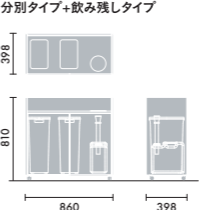

三菱電機株式会社
 60W相当、E17口金、電球色、定格消費電力:7.6W

ローカウンター

オープンワゴン 木製棚板タイプ

オープンワゴン スチール棚板タイプ

クローズワゴン

ダストワゴン 分別タイプ

ダストワゴン 飲み残しタイプ

ダストワゴン 分別タイプ+飲み残しタイプ