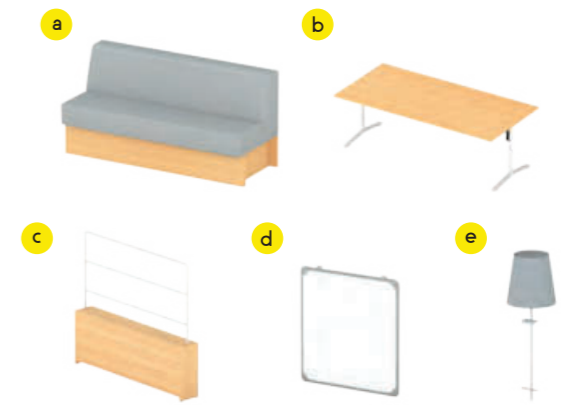

CASE 01. Aさんの OFFICE

booth sofa unit

ソファをブース型に組み合わせたミーティングセット。ゆったりとしたソファが居心地の良さそうな印象を与えます。少人数でのランチや大人数での打ち合わせなど、さまざまなシーンに合わせての使用が可能です。ソファ間のスクリーンは、隣とのほどよい距離感をつくりだします。

→ P.92～のwired sofaをチェック

- a.ワイヤードソファー スタンダードタイプ
- b.フリップトップ 双柱脚
- c.ラダースクリーン ソファー 連結タイプ
- d.ラダースクリーン ホワイトボード
- e.ラダースクリーン ライトスタンド