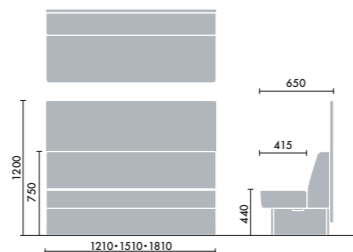

コンパクトタイプ パネル付き コンセントなし