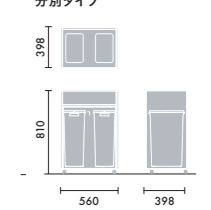

三菱電機株式会社
 60W相当、E17口金、電球色、定格消費電力:7.6W

ローカウンター

オープンワゴン 木製棚板タイプ

オープンワゴン スチール棚板タイプ

クローズワゴン

ダストワゴン 分別タイプ

ダストワゴン 飲み残しタイプ

ダストワゴン 分別タイプ+飲み残しタイプ