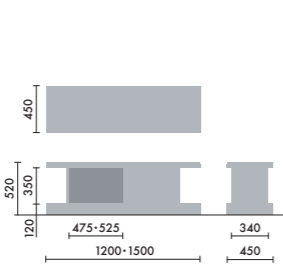

ローシェルフタイプ

ベンチタイプ

ハイシェルフ

W900

W1200・1500

ソファータイプ

両面(中央設置)

片面(中央・壁面設置)

ディスプレイタイプ

D600

D450

ゲートタイプ

コーナータイプ 2WAY

中央設置

中央・壁面設置

壁面設置

コーナータイプ 3WAY

中央設置

中央・壁面設置

ハイテーブルタイプ

片面(中央・壁面設置)

テーブルタイプ

片面(中央・壁面設置)

ホワイトボード

設置例

キッチンタイプ

片面(中央・壁面設置)

片面(中央設置) 卓上パネル設置例

卓上パネル

中央設置のみ取付可能

- **シェルフ** ■天板・棚板…表面材: 抗菌・抗ウイルスメラミン化粧板、エッジ: ABS ■支柱・ベース…表面材: 抗菌・抗ウイルスメラミン化粧板 ■L型パネル…表面材: ピニールクロス
- ●アジャスター付 (調整幅0~15mm)
- **ベンチタイプ** ■座面…張り地: 布張り地、クッション: ウレタンフォーム ■天板…表面材: 抗菌・抗ウイルスメラミン化粧板、エッジ: ABS ■ベース…表面材: 抗菌・抗ウイルスメラミン化粧板 ●アジャスター付 (調整幅0~15mm) ※単体で使用することはできません。必ずシェルフと連結して使用してください。
- **ディスプレイタイプ** ■天板・棚板…表面材: 抗菌・抗ウイルスメラミン化粧板、エッジ: ABS ■ベース…表面材: 抗菌・抗ウイルスメラミン化粧板 ■L型パネル…表面材: ピニールクロス ■ディスプレイボックス…外面: 抗菌・抗ウイルスメラミン化粧板、内側: ウレタン塗装、掲示板: 布張り地
- ●アジャスター付 (調整幅0~15mm) ※単体で使用することはできません。必ずシェルフタイプまたは、コーナータイプと連結して使用してください。 ※取付可能なディスプレイは右のとおりです。
- **ハイテーブルタイプ・テーブルタイプ・キッチンタイプ・ソファータイプ** ■アッパーボード・側板・天板・帯板…表面材: 抗菌・抗ウイルスメラミン化粧板、エッジ: ABS ■座面 (ソファータイプのみ) …張り地: 布張り地、クッション: ウレタンフォーム
- **オプション** ■LED照明・LED電源ユニット…消費電力: 8W (W900用)、11W (W1200用)、14W (W1500用)

【ご注意】 家具の転倒や、重大な事故につながる恐れがあるため、下記事項を守って設置してください。
○必ず複数台を連結し、単体では使用しないでください。(ロータイプは除く)。○ハイタイプについては、全て床固定を行って設置してください。○ハイタイプD450は必ず壁面に沿ってレイアウトし、全て壁固定および床固定を行ってください。○ディスプレイタイプは、必ず左右にシェルフハイタイプを連結して設置してください。○壁固定は、壁面内にLGSなどの芯材が入っていることを確認し、芯材に対してしっかりと固定してください。○設置は必ず床面との水平を保ってください。○棚板1枚あたり耐荷重(等分布)/376N(約40kgf)

取付可能なディスプレイについて

ディスプレイタイプ W1500
サイズ: 60インチまで 質量: 40kgまで
横幅: W650mm~W1350mm 高さ: H510mm~H900mm

ディスプレイタイプ W1200
サイズ: 50インチまで 質量: 40kgまで
横幅: W650mm~W1050mm 高さ: H510mm~H900mm

ディスプレイ背面 取付け穴位置
横方向: 100mm・200mm・300mm・400mm