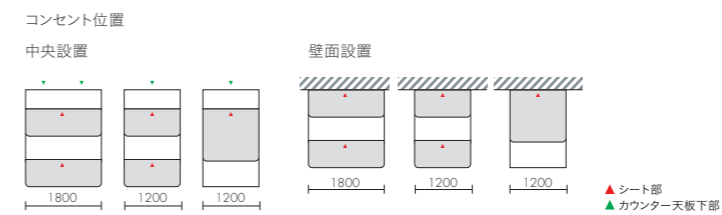

バンクソファ例

カウチ
ステップ
1段コンビ・3段ソファ
1段ソファ・3段ソファ
プラントボックス ※植栽は商品に含まれません。

メインユニット XY-8BSWMC12MC1N
メインユニット XY-8BSWMBR18MC1N
メインユニット XY-8BSWMS18MC1N
サイドユニット XY-8BSWSFLMC1N
サイドユニット XY-8BSWSPRMC1N

メインユニットとサイドユニットを組み合わせて使います。メインユニットは、上記のような縦構造で一体になっています。メインユニットの連数に制限はありません。

選び方に関して詳しくは WEB サイトをご覧ください。

STEP 1 / タイプ

メインユニット	1段ソファ・3段ソファ	1段コンビ・3段ソファ (ソファ-L)	(ソファ-R)	1段ステップ・3段ソファ	カウチ
WMS	WMBL	WMBR	WMF	WMC	
W1200×D1840 12 ¥462,000	W1200×D1840 12 ¥500,000	W1200×D1840 12 ¥500,000	W1200×D1800 12 ¥367,000	W1200×D1800 12 ¥333,000	
W1800×D1840 18 ¥560,000	W1800×D1840 18 ¥593,000	W1800×D1840 18 ¥593,000	W1800×D1800 18 ¥455,000		

●カウチにサイドユニットを設置する場合はステップのみになります。

STEP 1 / タイプ

サイドユニット	プラントボックス	シェルフ	ステップ
WSPL・WSPR	WSSL・WSSR	WSFL・WSFR	
W450×D1800 ¥210,000	W450×D1800 ¥198,000	W450×D1800 ¥132,000	●カウチのみに設置可能

STEP 3 / カラー

DAYS モダン	DAYS ナチュラル	DAYS シック
張り地 キッチン MCON 本体張り地 チャコールグレー K9B5 木部 ホワイトナチュラル MC0 キッチン グレインドブラック MCB	本体張り地 キッチン MC1N 本体張り地 スカイグレー K9C2 木部 グレインドナチュラル MC1 キッチン グレインドブラック MCB	本体張り地 キッチン MD3N 本体張り地 スレートグレー K9C4 木部 カネルブラウン MD3 キッチン グレインドブラック MCB

※抗菌・抗ウイルス天板 キッチンと中央設置の背面のカウンター天板の表面材のみ抗菌・抗ウイルス効果がございます。抗菌・抗ウイルス天板についての詳細は、P.26をごらんください。

ソファの座面後部には、コンセントが設置されており、PCやタブレットなどの電源を容易に取ることができます。
電源2口(1400Wまで使用可能)、USB 2口(15Wまで使用可能)