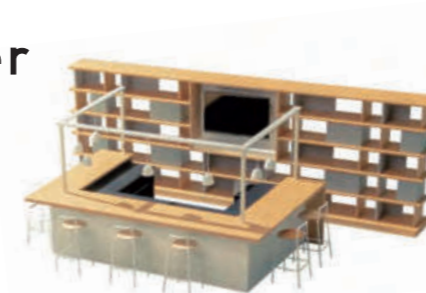

cafe counter unit

空間の中で象徴的な場となるカフェカウンターセット。コーヒーを飲みながら立ち話をしたり、ちょっとしたPCワークを行ったりと人が常に集まる場となります。周囲の様子を感じられるようなエリアの中央や、アクセスしやすい場所への設置がおすすめです。

→ P.50～のbig counterをチェック