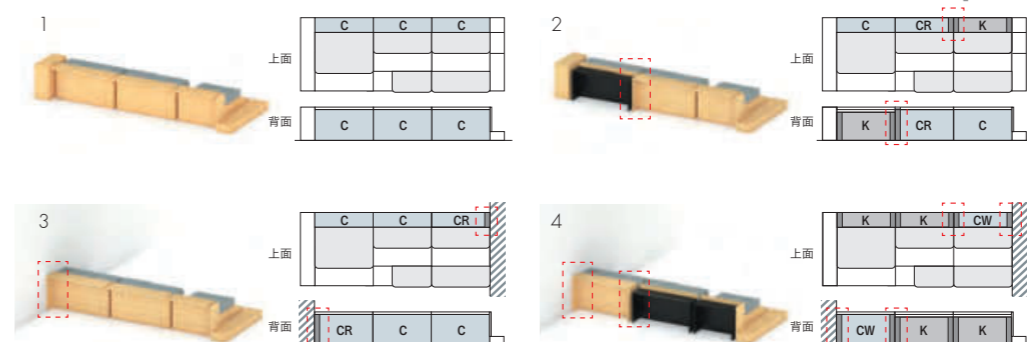

メインユニット
1段コンビ・3段ソファ

STEP 1 / タイプ

正面
CMBL   CMBR   CMBL   CMBR

キッチン
カウンター(直線)   カウンター(Lパネル)   カウンター(Rパネル)   カウンター(両パネル)

背面
K

STEP 2 / サイズ

W1200 12	¥602,000	W1200 12	¥637,000	W1200 12	¥655,000	W1200 12	¥650,000	W1200 12	¥665,000
W1800 18	¥720,000	W1800 18	¥761,000	W1800 18	¥780,000	W1800 18	¥774,000	W1800 18	¥790,000

メインユニット
1段ステップ・3段ソファ

STEP 1 / タイプ

正面
CMF   CMF

キッチン
カウンター(直線)   カウンター(Lパネル)   カウンター(Rパネル)   カウンター(両パネル)

背面
K   C   CL   CR   CW

STEP 2 / サイズ

W1200 12	¥469,000	W1200 12	¥505,000	W1200 12	¥523,000	W1200 12	¥517,000	W1200 12	¥533,000
W1800 18	¥581,000	W1800 18	¥622,000	W1800 18	¥641,000	W1800 18	¥635,000	W1800 18	¥651,000

メインユニット
カウチ

STEP 1 / タイプ

正面
CMC   CMC

キッチン
カウンター(直線)   カウンター(Lパネル)   カウンター(Rパネル)   カウンター(両パネル)

背面
K   C   CL   CR   CW

STEP 2 / サイズ

W1200 12	¥435,000	W1200 12	¥470,000	W1200 12	¥488,000	W1200 12	¥483,000	W1200 12	¥498,000

●カウチにサイドユニットを設置する場合はステップタイプのみになります。

サイドユニット
プラントボックス   シェルフ   ステップ

STEP 1 / タイプ

CSPK (キッチン用)   CSSK (キッチン用)   CSFK (キッチン用)
CSPC (カウンター用)   CSSC (カウンター用)   CSFC (カウンター用)

STEP 2 / サイズ

L・R	W450	¥291,000	L・R	W450	¥229,000	L・R	W450	¥183,000

●カウチのみに設置可能

背面カウンターの選び方

1. 1のように、両サイドが壁に接しない場合は、全て直線タイプを選んでください。
  2. 2のように、カウンターとキッチン連結時は、キッチン側にパネルのあるカウンターを選んでください。
  3. 3のように、カウンターを壁付けにする場合は、壁と接する側にパネルのあるカウンターを選んでください。
  4. 4のように、片側が壁に接し、もう片側がキッチンユニットと連結する場合は、両側にパネルのあるカウンターを選んでください。
2. ●キッチンユニットは、両側にパネルが必要です。