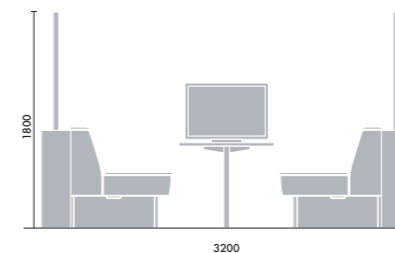

STEP 1 / タイプ

コンパクトタイプ
ストレート パネルなし コンセントなし

コンパクトタイプ
ストレート パネル付き コンセントなし

●コンパクトタイプのパネル高さはスタンダードタイプと異なります。

STEP 2 / サイズ

W1200×D615×H750(SH440) **126** ¥185,000
W1500×D615×H750(SH440) **156** ¥207,000
W1800×D615×H750(SH440) **186** ¥236,000

W1210×D650×H1200(SH440) **126** ¥236,000
W1510×D650×H1200(SH440) **156** ¥267,000
W1810×D650×H1200(SH440) **186** ¥298,000

ファブリック
DAYS モダン

ファブリック
DAYS ナチュラル

ファブリック
DAYS シック

STEP 3 / カラー

レザー
DAYS モダン

レザー
DAYS ナチュラル

レザー
DAYS シック

ソファベース連結金具 **XY-BWSJ10N** ¥5,800

※ソファ同士を横に連結する際は、ソファベース連結金具を取り付けてください。

コンパクトタイプ パネルなし コンセントなし

コンパクトタイプ パネル付き コンセントなし

省スペースで配置したい場合はコンパクトタイプをお選びください。

OPTION

クッション

W600×D150×H250 **XY-BWSCS□** ¥20,700

●□には色記号(GQ□□)が入ります。

●W1200には1個、W1500・1800には2個、W2100には3個取付可能です。 ●クッションはスタンダードタイプのみ取り付けられます。

ディスプレイ
アタッチメント

●取付可能天板厚23~33mm。天板裏面の奥行き70mm以上。
天板断面形状により取付できない場合があります。

●搭載可能ディスプレイ12~42インチ、12kgまで。
●ディスプレイ背面にある壁掛金具取付用アットが横方向に75mm、100mm、200mm、縦方向に75mm、100mm、200mmのいずれかのピッチであることを要請してください。
●天板の直線形状の部分のみ取付可能(既形状の天板には取付不可)
●フラップタイプのテーブルには取付不可

BD-KAVA1E6A ¥33,400

ディスプレイアタッチメント用オプション
電源コンセント 2口タイプ

SDAH-ISEJ131N ¥6,200

ラダースクリーン

ラダースクリーンを組み合わせることで、ホワイトボードやライトスタンド、植栽などを取り付けることができます。

ソファー連結タイプ
標準

W1200×D300×H1800(720) **XY-BLSS1218□** ¥178,000
W1500×D300×H1800(720) **XY-BLSS1518□** ¥184,000
W1800×D300×H1800(720) **XY-BLSS1818□** ¥190,000
W2100×D300×H1800(720) **XY-BLSS2118□** ¥201,000

●□には色記号(E6AMC□NN・SAAMC1N・E6AMD3)が入ります。

※使用時には、必ずソファーに固定してください。
●ソファー連結金具があらかじめ付属しています。

プラントボックス

W1200×D300×H720 **XY-BLSPX127□** ¥113,000
W1500×D300×H720 **XY-BLSPX157□** ¥118,000
W1800×D300×H720 **XY-BLSPX187□** ¥122,000
W2100×D300×H720 **XY-BLSPX217□** ¥127,000

●□には色記号(MC□N・MC1N・MD3)が入ります。

※使用時には、必ずソファーに固定してください。
●ソファー連結金具があらかじめ付属しています。