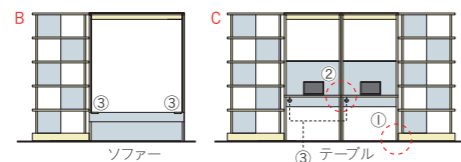

③電源コンセント
ソファタイプはシート部にコンセントを用意しています。(W900=片側、W1500/1800/2100=両側)
ハイテーブル、テーブル、キッチンタイプは天板下に電源コンセントを取付可能です。

卓上パネル

W 612×D345×H315(机上H260)	XY-BWSTPP06E2A	¥33,600
W 860×D345×H315(机上H260)	XY-BWSTPP08E2A	¥44,800
W1015×D345×H315(机上H260)	XY-BWSTPP10E2A	¥56,000

●卓上パネルは右寄せ、左寄せで取付可能です。
※壁面設置の場合には取付けできません。