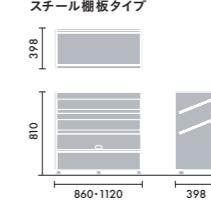

三菱電機株式会社
 60W相当、E17口金、電球色、定格消費電力:7.6W

ローカウンター

オープンワゴン 木製棚板タイプ

オープンワゴン スチール棚板タイプ

クローズワゴン

ダストワゴン 分別タイプ

ダストワゴン 飲み残しタイプ

ダストワゴン 分別タイプ+飲み残しタイプ