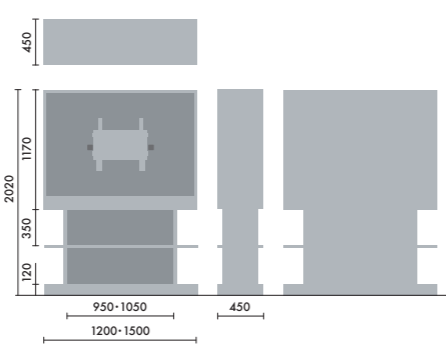

ローシェルフタイプ

ベンチタイプ

ハイシェルフ

W900

W1200・1500

ソファータイプ

両面(中央設置)

片面(中央・壁面設置)

ディスプレイタイプ

D600

D450

ゲートタイプ

コーナータイプ 2WAY

中央設置

中央・壁面設置

壁面設置

コーナータイプ 3WAY

中央設置

中央・壁面設置

ハイテーブルタイプ

片面(中央・壁面設置)

テーブルタイプ

片面(中央・壁面設置)

ホワイトボード

設置例

キッチンタイプ

片面(中央・壁面設置)

片面(中央設置) 卓上パネル設置例

卓上パネル

中央設置のみ取付可能

- **シェルフ** ■天板・棚板…表面材: 抗菌・抗ウイルスメラミン化粧板、エッジ: ABS ■支柱・ベース…表面材: 抗菌・抗ウイルスメラミン化粧板 ■L型パネル…表面材: ピニールクロス
- ●アジャスター付 (調整幅0~15mm)
- **ベンチタイプ** ■座面…張り地: 布張り地、クッション: ウレタンフォーム ■天板…表面材: 抗菌・抗ウイルスメラミン化粧板、エッジ: ABS ■ベース…表面材: 抗菌・抗ウイルスメラミン化粧板 ●アジャスター付 (調整幅0~15mm) ※単体で使用することはできません。必ずシェルフと連結して使用してください。
- **ディスプレイタイプ** ■天板・棚板…表面材: 抗菌・抗ウイルスメラミン化粧板、エッジ: ABS ■ベース…表面材: 抗菌・抗ウイルスメラミン化粧板 ■L型パネル…表面材: ピニールクロス ■ディスプレイボックス…外面: 抗菌・抗ウイルスメラミン化粧板、内側: ウレタン塗装、掲示板: 布張り地
- ●アジャスター付 (調整幅0~15mm) ※単体で使用することはできません。必ずシェルフタイプまたは、コーナータイプと連結して使用してください。 ※取付可能なディスプレイは右のとおりです。
- **ハイテーブルタイプ・テーブルタイプ・キッチンタイプ・ソファータイプ** ■アッパーボード・側板・天板・帯板…表面材: 抗菌・抗ウイルスメラミン化粧板、エッジ: ABS ■座面 (ソファータイプのみ) …張り地: 布張り地、クッション: ウレタンフォーム
- **オプション** ■LED照明・LED電源ユニット…消費電力: 8W (W900用)、11W (W1200用)、14W (W1500用)

【ご注意】 家具の転倒や、重大な事故につながる恐れがあるため、下記事項を守って設置してください。
○必ず複数台を連結し、単体では使用しないでください。(ロータイプは除く)。○ハイタイプについては、全て床固定を行って設置してください。○ハイタイプD450は必ず壁面に沿ってレイアウトし、全て壁固定および床固定を行ってください。○ディスプレイタイプは、必ず左右にシェルフハイタイプを連結して設置してください。○壁固定は、壁面内にLGSなどの芯材が入っていることを確認し、芯材に対してしっかりと固定してください。○設置は必ず床面との水平を保ってください。○棚板1枚あたり耐荷重(等分布)/376N(約40kgf)

取付可能なディスプレイについて

ディスプレイタイプ W1500
サイズ: 60インチまで 質量: 40kgまで
横幅: W650mm~W1350mm 高さ: H510mm~H900mm

ディスプレイタイプ W1200
サイズ: 50インチまで 質量: 40kgまで
横幅: W650mm~W1050mm 高さ: H510mm~H900mm

ディスプレイ背面 取付け穴位置
横方向: 100mm・200mm・300mm・400mm