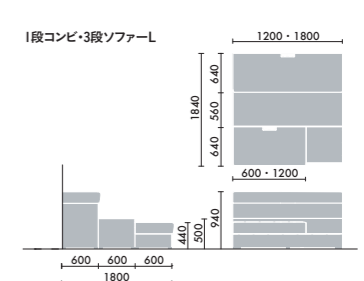

I段コンビ・3段ソファー-L