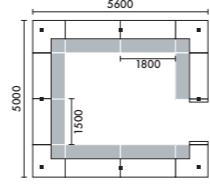

W5600

LED照明	ローカウンター
なし	なし
あり	なし
なし	あり
あり	あり

⑩ W5600xD5000
C12A ¥4,293,000
C12B ¥4,760,000
C12C ¥5,043,100
C12D ¥5,510,100

ラグ XY-8RG7165 □ W7100×D6500(4枚組) ¥1,344,000

⑪ W5600xD5000
C18A ¥4,293,000
C18B ¥4,760,000
C18C ¥5,043,100
C18D ¥5,510,100

ラグ XY-8RG7165 □ W7100×D6500(4枚組) ¥1,344,000

⑫ W5600xD5600
C9A ¥4,412,500
C9B ¥4,880,000
C9C ¥5,173,700
C9D ¥5,641,200

ラグ XY-8RG7171 □ W7100×D7100(4枚組) ¥1,468,000