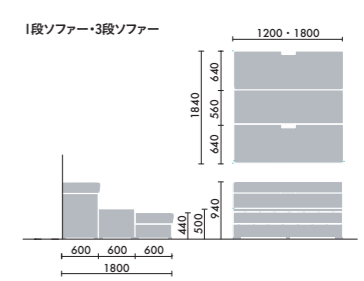

壁面設置

I段ソファー・3段ソファー