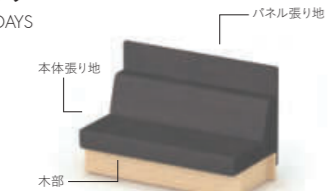

MC1NN

本体張り地 木部
 スカイグレー K9C2 グレインドナチュラル MC1

コンセント
 スモークベージュ GQ0M

ファブリック
DAYS シック

MD3N

本体張り地 木部
 スレートグレー K9C4 カネルブラウン MD3

コンセント
 スモークベージュ GQ0M

レザー
DAYS