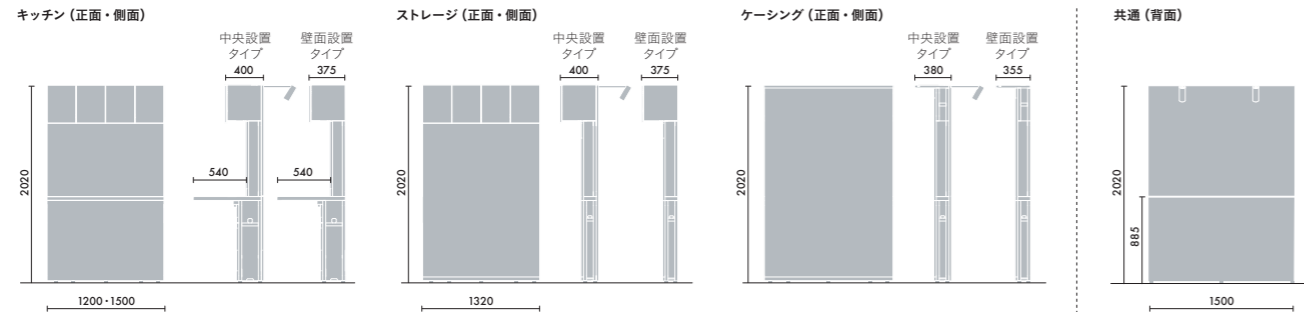

キッチン ■天板…表面材：抗菌・抗ウイルスメラミン化粧板、エッジ：ABS、芯材：LVL ■幕板…表面材：抗菌・抗ウイルスメラミン化粧板、エッジ：ABS、芯材：LVL、パーティクルボード
ストレージ ■パネル…表面材：抗菌・抗ウイルスメラミン化粧板、エッジ：ABS、芯材：LVL ■棚…表面材：ポリ合板、抗菌・抗ウイルスメラミン化粧板、エッジ：ABS、芯材：LVL、パーティクルボード
ケーシング ■パネル…表面材：抗菌・抗ウイルスメラミン化粧板、エッジ：ABS、芯材：LVL
共通 ■背板…表面材：ポリ合板、抗菌・抗ウイルスメラミン化粧板、エッジ：ABS、芯材：LVL