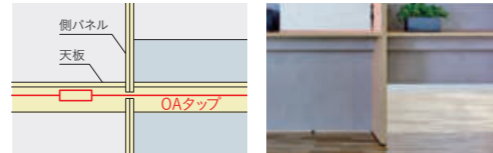

②横配線可能
ハイテーブル、テーブル、キッチンタイプは天板下で横配線できます。ハイテーブルタイプ(天板H=1000mm)とテーブルタイプ(天板H=720mm)など段差がある場合は横配線できません。