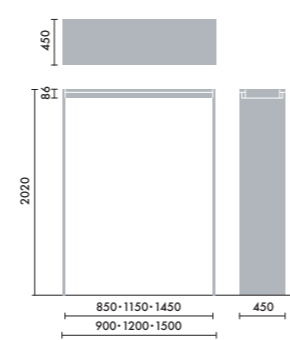

ローシェルフタイプ

ベンチタイプ

ハイシェルフ

W900

W1200・1500

ソファータイプ

両面(中央設置)

片面(中央・壁面設置)

ディスプレイタイプ

D600

D450

ゲートタイプ

コーナータイプ 2WAY

中央設置

中央・壁面設置

壁面設置

コーナータイプ 3WAY

中央設置

中央・壁面設置

ハイテーブルタイプ

片面(中央・壁面設置)

テーブルタイプ

片面(中央・壁面設置)

ホワイトボード

設置例

キッチンタイプ

片面(中央・壁面設置)

片面(中央設置) 卓上パネル設置例

卓上パネル

中央設置のみ取付可能

- **シェルフ** ■天板・棚板…表面材: 抗菌・抗ウイルスメラミン化粧板、エッジ: ABS ■支柱・ベース…表面材: 抗菌・抗ウイルスメラミン化粧板 ■L型パネル…表面材: ピニールクロス
- ●アジャスター付 (調整幅0~15mm)
- **ベンチタイプ** ■座面…張り地: 布張り地、クッション: ウレタンフォーム ■天板…表面材: 抗菌・抗ウイルスメラミン化粧板、エッジ: ABS ■ベース…表面材: 抗菌・抗ウイルスメラミン化粧板 ●アジャスター付 (調整幅0~15mm) ※単体で使用することはできません。必ずシェルフと連結して使用してください。
- **ディスプレイタイプ** ■天板・棚板…表面材: 抗菌・抗ウイルスメラミン化粧板、エッジ: ABS ■ベース…表面材: 抗菌・抗ウイルスメラミン化粧板 ■L型パネル…表面材: ピニールクロス ■ディスプレイボックス…外面: 抗菌・抗ウイルスメラミン化粧板、内側: ウレタン塗装、掲示板: 布張り地
- ●アジャスター付 (調整幅0~15mm) ※単体で使用することはできません。必ずシェルフタイプまたは、コーナータイプと連結して使用してください。 ※取付可能なディスプレイは右のとおりです。
- **ハイテーブルタイプ・テーブルタイプ・キッチンタイプ・ソファータイプ** ■アッパーボード・側板・天板・帯板…表面材: 抗菌・抗ウイルスメラミン化粧板、エッジ: ABS ■座面 (ソファータイプのみ) …張り地: 布張り地、クッション: ウレタンフォーム
- **オプション** ■LED照明・LED電源ユニット…消費電力: 8W (W900用)、11W (W1200用)、14W (W1500用)

【ご注意】 家具の転倒や、重大な事故につながる恐れがあるため、下記事項を守って設置してください。
○必ず複数台を連結し、単体では使用しないでください。(ロータイプは除く)。○ハイタイプについては、全て床固定を行って設置してください。○ハイタイプD450は必ず壁面に沿ってレイアウトし、全て壁固定および床固定を行ってください。○ディスプレイタイプは、必ず左右にシェルフハイタイプを連結して設置してください。○壁固定は、壁面内にLGSなどの芯材が入っていることを確認し、芯材に対してしっかりと固定してください。○設置は必ず床面との水平を保ってください。○棚板1枚あたり耐荷重(等分布)/376N(約40kgf)

取付可能なディスプレイについて

ディスプレイタイプ W1500
サイズ: 60インチまで 質量: 40kgまで
横幅: W650mm~W1350mm 高さ: H510mm~H900mm

ディスプレイタイプ W1200
サイズ: 50インチまで 質量: 40kgまで
横幅: W650mm~W1050mm 高さ: H510mm~H900mm

ディスプレイ背面 取付け穴位置
横方向: 100mm・200mm・300mm・400mm