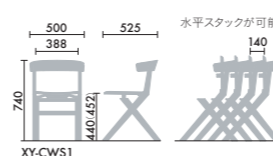

XY-CWS1
 ●()内はクロス仕様の寸法です。

ハイタイプ

XY-CWSA
 ●()内はクロス仕様の寸法です。●座パッドありは2脚までスタックが可能です。●座パッドありなしを組み合わせる場合は、2脚まで可能です。●座面の高さは、720mm(座パッドなし)735mm(座パッドあり)となります。

ウッドチルトベンチ

XY-CWT 204
 ●ベンチは1台に4人まで座ることが可能です。

ウッドサイド
 ■背・座…ビーチ成型合板、ウレタン塗装 ■脚…ビーチ材、ウレタン塗装 ■座パッド…布張り地(アクリル、ウール)
 ■足かけ…スチール・粉体塗装