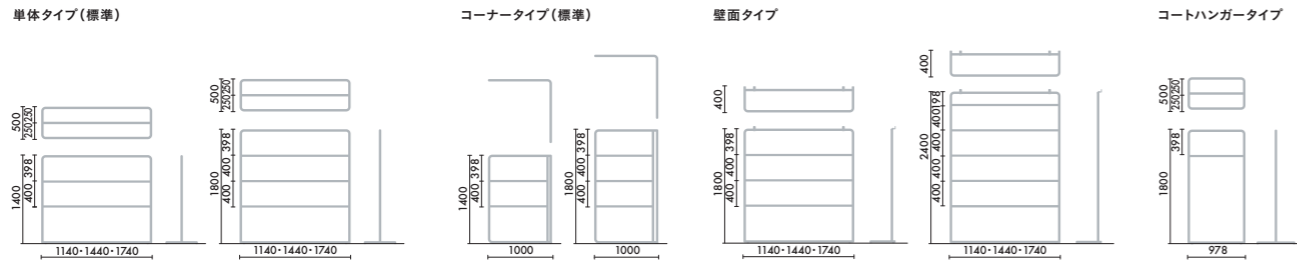

ホワイトボード (mobi-bo)

■スクリーン…本体:丸パイプ・粉体塗装(シボ)、アジャスター:PE・ABS ■コートハンガー…本体:丸パイプ・粉体塗装(シボ)、センターバー:丸パイプ・粉体塗装、アジャスター:PE・ABS ■ディスプレイタイプ…本体:スチール・粉体塗装(シボ)(取付条件)搭載可能ディスプレイ12~43インチ、12kgまで ■プラントボックス…本体:ポリ合板、エッジ:ABS、アジャスター:PA ■ソファー連結タイプ…本体:ポリ合板、エッジ:ABS、アジャスター:PA、フレーム:丸パイプ・粉体塗装(シボ) ■ハイカウンター連結タイプ…本体:ポリ合板、エッジ:ABS、アジャスター:PA、フレーム:丸パイプ・粉体塗装(シボ) ■ハイカウンター連結タイプ…本体:ポリ合板、エッジ:ABS、アジャスター:PA、フレーム:丸パイプ・粉体塗装(シボ) ■ソールボックス…本体:PP、バー:タモ材

【ご注意】・壁面タイプは、付属の壁固定金具を使用して必ず壁に固定してください。・耐荷重(下記の数値)を超えて、ものをのせないでください。転倒や破損によるけがの原因になります。 全面に均等にのせた場合の耐荷重 ○本体…センターバー:49N[約5kg] ・ソファー連結タイプは必ずソファーに固定してください。・ハイカウンター連結タイプは必ずハイカウンターに固定してください。

オプション ■配線ボックス…本体:メラミン化粧板、エッジ:ABS ■ホワイトボード…本体:不織布、フック:スチール・粉体塗装(シボ)、板面:スチール・塗装 ■ピンナップボード…本体:不織布、フック:スチール・粉体塗装(シボ) ■ブックスタンド…本体:不織布、フック:スチール・粉体塗装(シボ) ■ライトスタンド…本体:スチール・粉体塗装(シボ)、シェード:不織布 ■S字フック…スチール・粉体塗装(シボ) ■コーナータイプ用配線カバー…スチール、粉体塗装(シボ) ■モビーボ…板面:スチール塗装、フレーム:丸パイプ焼付塗装、キャスター:φ150固定キャスター(ナイロン・ウレタン)φ40自在キャスター ■ソールボックス…本体:PP、バー:タモ材

【ご注意】・耐荷重(下記の数値)を超えて、ものをのせないでください。転倒や破損によるけがの原因になります。 全面に均等にのせた場合の耐荷重 ○オプション…コートハンガー:175N[約18kg] ブックスタンド:27.9N[約3kg] (1ポケット:9.8N[約1kg]) 配線ボックス:147N[約15kg] S字フック:49N[約5kg] ツールボックス:19.5N[約2kg]

取付可能なディスプレイについて

サイズ:12~43インチ 質量:12kgまで

ディスプレイ背面 取り付け穴位置

※ディスプレイ取り付けバー(2本)には他のオプションは取り付けできません。

OPTION

配線ボックス 単体タイプ用

W1200	XY-BLSLSA12□*	¥57,600
W1500	XY-BLSLSA15□*	¥67,100
W1800	XY-BLSLSA18□*	¥76,700

配線ボックス 壁面タイプ用

W1200	XY-BLSLSW12□*	¥76,700
W1500	XY-BLSLSW15□*	¥86,400
W1800	XY-BLSLSW18□*	¥96,000

配線ボックス コートハンガータイプ用

W1040	XY-BLSLSH9□*	¥57,600

●□には色記号(MC0, MC1, MD3)が入ります。
●品番の末尾にNNNを付けてください。

- MC0 ホワイトナチュラル
- MC1 グレインドナチュラル
- MD3 カネルブラウン

電源コンセント(3口) スクリーンセット
株式会社ヤザワコーポレーション
ケーブル長3m、合計1500Wまで。
ホワイト XY-BECLW ¥3,000
ブラック XY-BECLBN ¥3,000

W ホワイト B ブラック
※熱器具および合計1500W以上の機器類を接続しないでください。発煙・発火の原因となります。

ホワイトボード

ホワイト	XY-BLSWBSAA	¥49,000
ブラック	XY-BLSWBE6AN	¥49,000

有効板面 W760×H760

取付金具カラー
○ SAA ホワイト ● E6AN ブラック

ピンナップボード(推奨画紙付き)
ホワイト XY-BLSPBSAAN ¥43,600
ブラック XY-BLSPBE6ANN ¥43,600
W800×H800

取付金具カラー
○ SAAN ホワイト ● E6ANN ブラック

ブックスタンド
ホワイト XY-BLSBSAA ¥32,300
ブラック XY-BLSBSE6AN ¥32,300
W400×H800

取付金具カラー
○ SAA ホワイト ● E6AN ブラック

S字フック
ホワイト XY-BLSFSAA ¥1,570
ブラック XY-BLSFE6AN ¥1,570

取付金具カラー
○ SAA ホワイト ● E6AN ブラック

スポットライト ラダースクリーン用(電球別売)
ホワイト XYA-BLSLSAA ¥30,000
ブラック XYA-BLSLSE6A ¥30,000

取付金具カラー
○ SAA ホワイト ● E6A ブラック

ライトスタンド(電球・ソケットコード別売)
ホワイト XY-BLSLSAA ¥32,600
ブラック XY-BLSLSE6AN ¥32,600

支柱部カラー
○ SAA ホワイト ● E6AN ブラック

LED電球(ライトスタンド推奨)
XY-BLSLLED13N ¥6,300
三菱電機株式会社
100W相当、E26口金、電球色、定格消費電力:12.3W

ソケットコード コンセントプラグ仕様(ライトスタンド推奨)
PIGA-S01263-BK2 ¥2,500
株式会社ヤザワコーポレーション
ケーブル長2m、定格電圧60V
適応電球:LED電球、E26口金
※ソケットコードはブラックのみです。

LED電球(スポットライト推奨)
XYA-BTSLB6N ¥6,700
三菱電機株式会社
60W相当、E17口金、電球色、定格消費電力:7.6W

マーカートレーセット(推奨)
BBA-MT5 ¥4,800