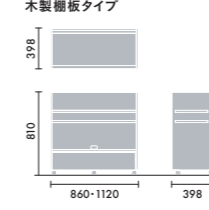

オープンワゴン 木製棚板タイプ