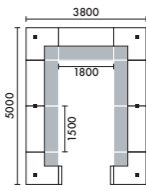

STEP 1 天板形状・サイズ・LED照明あり/なし・ローカウンターあり/なし

●ラグの品番末尾の口には、P.61の色記号(17-33-51-53)が入ります。

口型

	W3800	W4400	W5000	W5600	W6200
D5000	①	・	⑤/⑥	・⑩/⑪	・⑮/⑯
D5600	②	・	⑦/⑧	・⑫/⑬	・⑰/⑱
D6200		④	・⑨	・⑭	・⑲

W3800

W4400

LED照明	ローカウンター
なし	なし
あり	なし
なし	あり
あり	あり