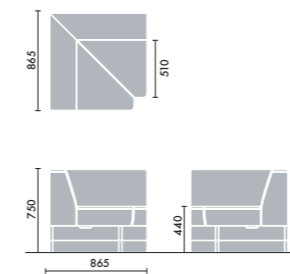

コーナータイプ パネルなし