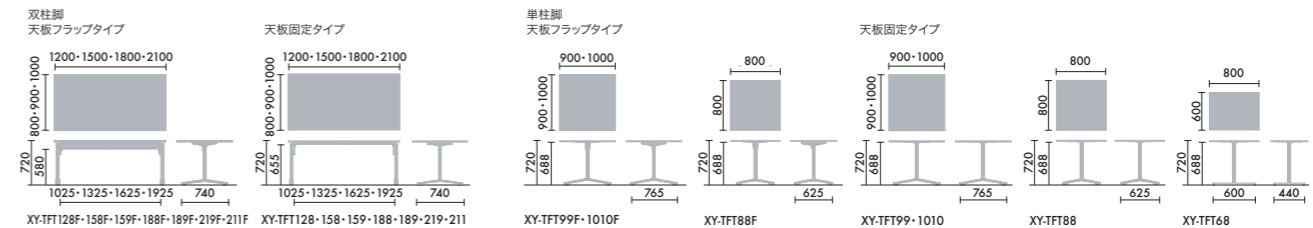

■双柱脚タイプ 奥行き D=740+135(n-1) 幅 W=天板幅+65(n-1) (但し6台ごとに元に戻すことが可能) 高さ D800タイプ H=1140 D900タイプ H=1190 D1000タイプ H=1240

■単柱脚タイプ (D900-1000) 奥行き D=765+350(n-1) 幅 W=天板幅+200(n-1) 高さ D900タイプ H=1150 D1000タイプ H=1195

■単柱脚タイプ (D800) 奥行き D=625+310(n-1) 幅 W=天板幅+200(n-1) 高さ D800タイプ H=1105

■天板…表面材: 抗菌・抗ウイルスメラミン化粧板、エッジ: 樹脂押出材 (ABS)、芯材: パーティクルボード ■脚…支柱: スチール丸パイプ (φ50.8)、粉体塗装、脚ベース: 塗装タイプ: アルミダイカスト、粉体塗装 (SAA, E6A)、磨き仕上げ (P) スチール粉体塗装 (XY-TF68) ■等型キャスター…樹脂成形品 (ナイロン)、ストッパー2個付き

●脚支柱は片側ストッパー操作で前後2軸が同時にロックします。●単柱脚のキャスターストッパーは脚部に2ヶ所、対角線上に付いています。●フラップタイプのスタック可能。スタック時の天板の傾斜は、ベース形状によって異なります。詳細は左記をごらんください。