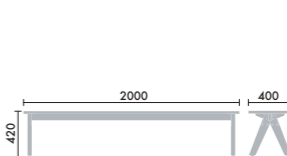

XY-CWT 204
●ベンチは1台に4人まで座ることが可能です。

ウッドサイド
■背・座…ビーチ成型合板、ウレタン塗装 ■脚…ビーチ材、ウレタン塗装 ■座パッド…布張り地(アクリル、ウール)
■足かけ…スチール・粉体塗装

ウッドチルトベンチ
■座面…表面材:抗菌・抗ウイルスメラミン化粧板、エッジ:樹脂押出材(ABS)、芯材:パーティクルボード
■脚…ビーチ材、ウレタン塗装 ■フレーム…スチール、粉体塗装 ■アジャスター…樹脂成形品(ポリエチレン)

※天然木を使用しているため商品の材料の特性上、個体による木目・色合いに差異があります。あらかじめご了承ください。