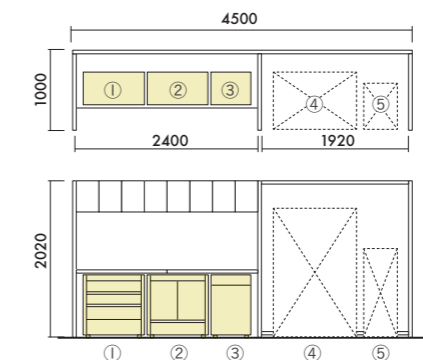

ワゴン設置例

キッチンユニットの天板の下にワゴンを
セットすることができます。
①：W860 オープンワゴン 木製棚板タイプ
(XY-BBTC90MCB)
②：W860 クローズワゴン
(XY-BBTC90MCB)
③：W560 ダストワゴン
(XY-BBTCST60MCB)
④：自販機
⑤：ウォーターサーバー