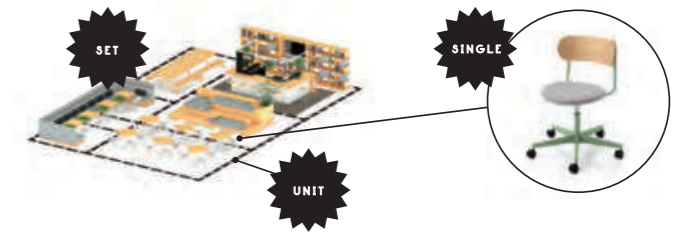

What's FAST OFFICE?

DAYS OFFICEは「セット」と「シングル」の2タイプのメニューを用意しました。みなさんの要望に合うように、「セット」と「シングル」を選んで組み合わせるだけで、誰でも手軽に、自分のオフィスをつくることができます。

SET MENU

play work set

¥15,684,900

働き方も人に合わせて多様化してきたのだから、ワークスペースもデスクだけじゃない。仕事内容や気分に合わせて働く場所は選ぶべき。せっかくだから自分だけでなく、「みんなで」つくってみたい。