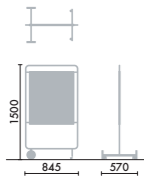

ホワイトボード (mobi-bo)

■スクリーン…本体:丸パイプ・粉体塗装(シボ)、アジャスター:PE・ABS ■コートハンガー…本体:丸パイプ・粉体塗装(シボ)、センターバー:丸パイプ・粉体塗装、アジャスター:PE・ABS ■ディスプレイタイプ…本体:スチール・粉体塗装(シボ)(取付条件)搭載可能ディスプレイ12~43インチ、12kgまで ■プラントボックス…本体:ポリ合板、エッジ:ABS、アジャスター:PA ■ソファー連結タイプ…本体:ポリ合板、エッジ:ABS、アジャスター:PA、フレーム:丸パイプ・粉体塗装(シボ) ■ハイカウンター連結タイプ…本体:ポリ合板、エッジ:ABS、アジャスター:PA、フレーム:丸パイプ・粉体塗装(シボ) ■ハイカウンター連結タイプ…本体:ポリ合板、エッジ:ABS、アジャスター:PA、フレーム:丸パイプ・粉体塗装(シボ) ■ソールボックス…本体:PP、バー:タモ材

【ご注意】・壁面タイプは、付属の壁固定金具を使用して必ず壁に固定してください。・耐荷重(下記の数値)を超えて、ものをのせないでください。転倒や破損によるけがの原因になります。 全面に均等にのせた場合の耐荷重 ○本体…センターバー:49N[約5kg] ・ソファー連結タイプは必ずソファーに固定してください。・ハイカウンター連結タイプは必ずハイカウンターに固定してください。

オプション ■配線ボックス…本体:メラミン化粧板、エッジ:ABS ■ホワイトボード…本体:不織布、フック:スチール・粉体塗装(シボ)、板面:スチール・塗装 ■ピンナップボード…本体:不織布、フック:スチール・粉体塗装(シボ) ■ブックスタンド…本体:不織布、フック:スチール・粉体塗装(シボ) ■ライトスタンド…本体:スチール・粉体塗装(シボ)、シェード:不織布 ■S字フック…スチール・粉体塗装(シボ) ■コーナータイプ用配線カバー…スチール、粉体塗装(シボ) ■モビーボ…板面:スチール塗装、フレーム:丸パイプ焼付塗装、キャスター:φ150固定キャスター(ナイロン・ウレタン)φ40自在キャスター ■ソールボックス…本体:PP、バー:タモ材

【ご注意】・耐荷重(下記の数値)を超えて、ものをのせないでください。転倒や破損によるけがの原因になります。 全面に均等にのせた場合の耐荷重 ○オプション…コートハンガー:175N[約18kg] ブックスタンド:27.9N[約3kg] (1ポケット:9.8N[約1kg]) 配線ボックス:147N[約15kg] S字フック:49N[約5kg] ツールボックス:19.5N[約2kg]