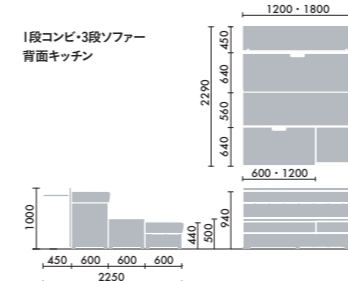

I段コンビ・3段ソファー 背面キッチン