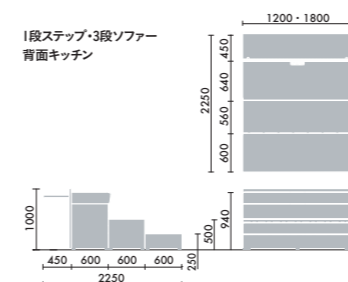

I段ステップ・3段ソファー 背面キッチン