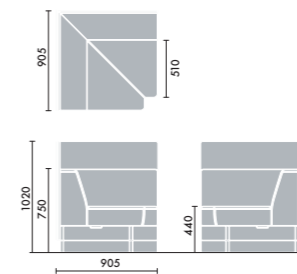

コーナータイプ パネル付き