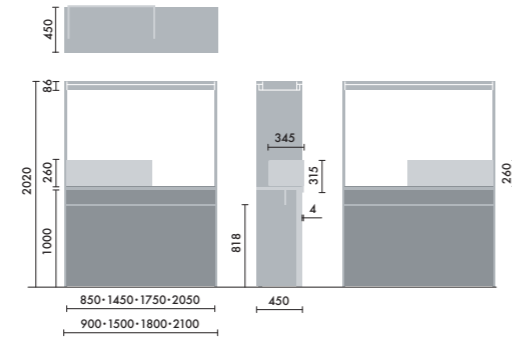

片面(中央設置) 卓上パネル設置例