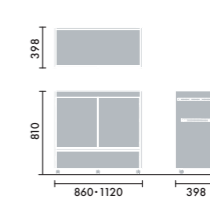

三菱電機株式会社
 60W相当、E17口金、電球色、定格消費電力:7.6W

ローカウンター

オープンワゴン 木製棚板タイプ

オープンワゴン スチール棚板タイプ

クローズワゴン

ダストワゴン 分別タイプ

ダストワゴン 飲み残しタイプ

ダストワゴン 分別タイプ+飲み残しタイプ