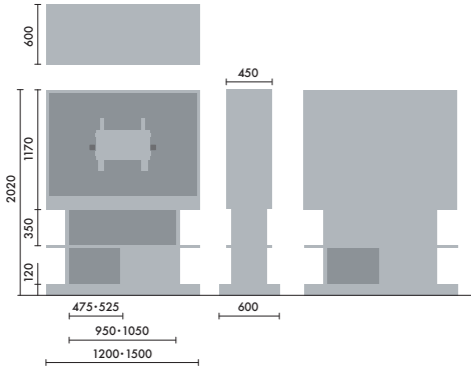

ディスプレイタイプ

D600

D450