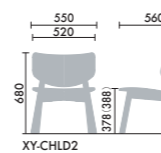

¥56,600
T45

¥68,100
T65

STEP 2 / カラー ビーチ・塗装

STEP 3 / 座パッド なし
+ ¥0

あり
+ ¥10,900

スタンダードチェア

ラウンジチェア

ラウンジテーブル