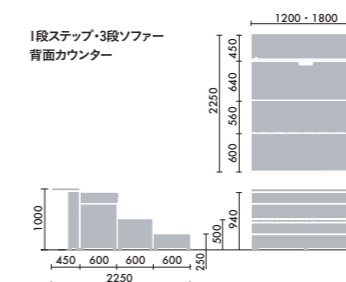

I段ステップ・3段ソファー 背面カウンター