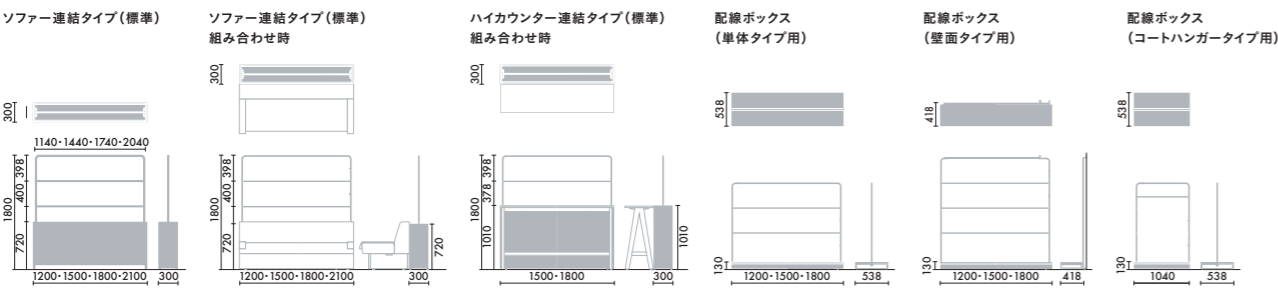

ホワイトボード (mobi-bo)

■スクリーン…本体:丸パイプ・粉体塗装(シボ)、アジャスター:PE・ABS ■コートハンガー…本体:丸パイプ・粉体塗装(シボ)、センターバー:丸パイプ・粉体塗装、アジャスター:PE・ABS ■ディスプレイタイプ…本体:スチール・粉体塗装(シボ)(取付条件)搭載可能ディスプレイ12~43インチ、12kgまで ■プラントボックス…本体:ポリ合板、エッジ:ABS、アジャスター:PA ■ソファー連結タイプ…本体:ポリ合板、エッジ:ABS、アジャスター:PA、フレーム:丸パイプ・粉体塗装(シボ) ■ハイカウンター連結タイプ…本体:ポリ合板、エッジ:ABS、アジャスター:PA、フレーム:丸パイプ・粉体塗装(シボ) ■ハイカウンター連結タイプ…本体:ポリ合板、エッジ:ABS、アジャスター:PA、フレーム:丸パイプ・粉体塗装(シボ) ■ソールボックス…本体:PP、バー:タモ材

【ご注意】・壁面タイプは、付属の壁固定金具を使用して必ず壁に固定してください。・耐荷重(下記の数値)を超えて、ものをのせないでください。転倒や破損によるけがの原因になります。 全面に均等にのせた場合の耐荷重 ○本体…センターバー:49N[約5kg] ・ソファー連結タイプは必ずソファーに固定してください。・ハイカウンター連結タイプは必ずハイカウンターに固定してください。

オプション ■配線ボックス…本体:メラミン化粧板、エッジ:ABS ■ホワイトボード…本体:不織布、フック:スチール・粉体塗装(シボ)、板面:スチール・塗装 ■ピンナップボード…本体:不織布、フック:スチール・粉体塗装(シボ) ■ブックスタンド…本体:不織布、フック:スチール・粉体塗装(シボ) ■ライトスタンド…本体:スチール・粉体塗装(シボ)、シェード:不織布 ■S字フック…スチール・粉体塗装(シボ) ■コーナータイプ用配線カバー…スチール、粉体塗装(シボ) ■モビーボ…板面:スチール塗装、フレーム:丸パイプ焼付塗装、キャスター:φ150固定キャスター(ナイロン・ウレタン)φ40自在キャスター ■ソールボックス…本体:PP、バー:タモ材

【ご注意】・耐荷重(下記の数値)を超えて、ものをのせないでください。転倒や破損によるけがの原因になります。 全面に均等にのせた場合の耐荷重 ○オプション…コートハンガー:175N[約18kg] ブックスタンド:27.9N[約3kg] (1ポケット:9.8N[約1kg]) 配線ボックス:147N[約15kg] S字フック:49N[約5kg] ツールボックス:19.5N[約2kg]

取付可能なディスプレイについて

サイズ:12~43インチ 質量:12kgまで

ディスプレイ背面 取り付け穴位置

※ディスプレイ取り付けバー(2本)には他のオプションは取り付けできません。

OPTION

配線ボックス 単体タイプ用

W1200	XY-BLSLSA12□*	¥57,600
W1500	XY-BLSLSA15□*	¥67,100
W1800	XY-BLSLSA18□*	¥76,700

配線ボックス 壁面タイプ用

W1200	XY-BLSLSW12□*	¥76,700
W1500	XY-BLSLSW15□*	¥86,400
W1800	XY-BLSLSW18□*	¥96,000

配線ボックス コートハンガータイプ用

W1040	XY-BLSLSH9□*	¥57,600

●□には色記号(MC0, MC1, MD3)が入ります。
●品番の末尾にNNNを付けてください。

- MC0 ホワイトナチュラル
- MC1 グレインドナチュラル
- MD3 カネルブラウン

電源コンセント(3口) スクリーンセット
株式会社ヤザワコーポレーション
ケーブル長3m、合計1500Wまで。
ホワイト XY-BECLW ¥3,000
ブラック XY-BECLBN ¥3,000

W ホワイト B ブラック
※熱器具および合計1500W以上の機器類を接続しないでください。発煙・発火の原因となります。

ホワイトボード

ホワイト	XY-BLSWBSAA	¥49,000
ブラック	XY-BLSWBE6AN	¥49,000

有効板面 W760×H760

取付金具カラー
○ SAA ホワイト ● E6AN ブラック

ピンナップボード(推奨画紙付き)
ホワイト XY-BLSPBSAAN ¥43,600
ブラック XY-BLSPBE6ANN ¥43,600
W800×H800

取付金具カラー
○ SAAN ホワイト ● E6ANN ブラック

ブックスタンド
ホワイト XY-BLSBSAA ¥32,300
ブラック XY-BLSBSE6AN ¥32,300
W400×H800

取付金具カラー
○ SAA ホワイト ● E6AN ブラック

S字フック
ホワイト XY-BLSFSAA ¥1,570
ブラック XY-BLSFE6AN ¥1,570

取付金具カラー
○ SAA ホワイト ● E6AN ブラック

スポットライト ラダースクリーン用(電球別売)
ホワイト XYA-BLSLSAA ¥30,000
ブラック XYA-BLSLSE6A ¥30,000

取付金具カラー
○ SAA ホワイト ● E6A ブラック

ライトスタンド(電球・ソケットコード別売)
ホワイト XY-BLSLSAA ¥32,600
ブラック XY-BLSLSE6AN ¥32,600

支柱部カラー
○ SAA ホワイト ● E6AN ブラック

LED電球(ライトスタンド推奨)
XY-BLSLLED13N ¥6,300
三菱電機株式会社
100W相当、E26口金、電球色、定格消費電力:12.3W

ソケットコード コンセントプラグ仕様(ライトスタンド推奨)
PIGA-S01263-BK2 ¥2,500
株式会社ヤザワコーポレーション
ケーブル長2m、定格電圧60V
適応電球:LED電球、E26口金
※ソケットコードはブラックのみです。

LED電球(スポットライト推奨)
XYA-BTSLB6N ¥6,700
三菱電機株式会社
60W相当、E17口金、電球色、定格消費電力:7.6W

マーカートレーセット(推奨)
BBA-MT5 ¥4,800