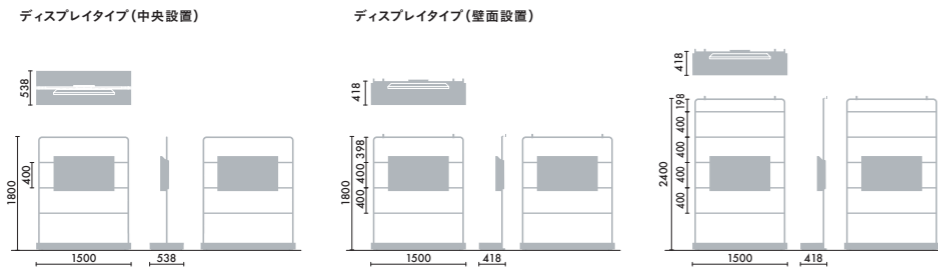

ホワイトボード (mobi-bo)

■スクリーン…本体:丸パイプ・粉体塗装(シボ)、アジャスター:PE・ABS ■コートハンガー…本体:丸パイプ・粉体塗装(シボ)、センターバー:丸パイプ・粉体塗装、アジャスター:PE・ABS ■ディスプレイタイプ…本体:スチール・粉体塗装(シボ)(取付条件)搭載可能ディスプレイ12~43インチ、12kgまで ■プラントボックス…本体:ポリ合板、エッジ:ABS、アジャスター:PA ■ソファー連結タイプ…本体:ポリ合板、エッジ:ABS、アジャスター:PA、フレーム:丸パイプ・粉体塗装(シボ) ■ハイカウンター連結タイプ…本体:ポリ合板、エッジ:ABS、アジャスター:PA、フレーム:丸パイプ・粉体塗装(シボ) ■ハイカウンター連結タイプ…本体:ポリ合板、エッジ:ABS、アジャスター:PA、フレーム:丸パイプ・粉体塗装(シボ) ■ソールボックス…本体:PP、バー:タモ材

【ご注意】・壁面タイプは、付属の壁固定金具を使用して必ず壁に固定してください。・耐荷重(下記の数値)を超えて、ものをのせないでください。転倒や破損によるけがの原因になります。 全面に均等にのせた場合の耐荷重 ○本体…センターバー:49N[約5kg] ・ソファー連結タイプは必ずソファーに固定してください。・ハイカウンター連結タイプは必ずハイカウンターに固定してください。

オプション ■配線ボックス…本体:メラミン化粧板、エッジ:ABS ■ホワイトボード…本体:不織布、フック:スチール・粉体塗装(シボ)、板面:スチール・塗装 ■ピンナップボード…本体:不織布、フック:スチール・粉体塗装(シボ) ■ブックスタンド…本体:不織布、フック:スチール・粉体塗装(シボ) ■ライトスタンド…本体:スチール・粉体塗装(シボ)、シェード:不織布 ■S字フック…スチール・粉体塗装(シボ) ■コーナータイプ用配線カバー…スチール、粉体塗装(シボ) ■モビーボ…板面:スチール塗装、フレーム:丸パイプ焼付塗装、キャスター:φ150固定キャスター(ナイロン・ウレタン)φ40自在キャスター ■ソールボックス…本体:PP、バー:タモ材

【ご注意】・耐荷重(下記の数値)を超えて、ものをのせないでください。転倒や破損によるけがの原因になります。 全面に均等にのせた場合の耐荷重 ○オプション…コートハンガー:175N[約18kg] ブックスタンド:27.9N[約3kg] (1ポケット:9.8N[約1kg]) 配線ボックス:147N[約15kg] S字フック:49N[約5kg] ツールボックス:19.5N[約2kg]

取付可能なディスプレイについて

サイズ:12~43インチ 質量:12kgまで

ディスプレイ背面 取り付け穴位置

※ディスプレイ取り付けバー(2本)には他のオプションは取り付けできません。