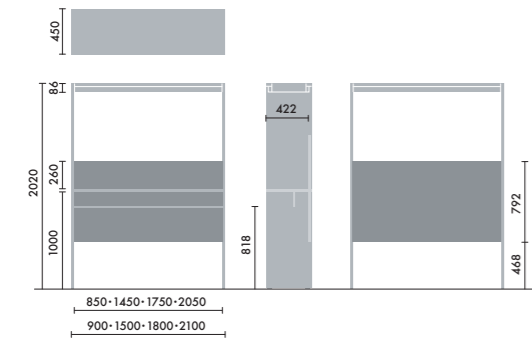

ハイテーブルタイプ

片面(中央・壁面設置)