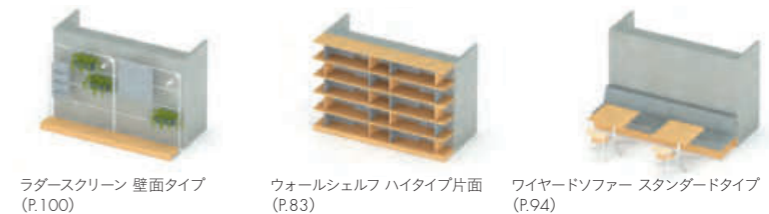

背面の組み合わせ設置例

背面パネルはW1500モジュールなので、他のシリーズと組み合わせて設置することが可能です。