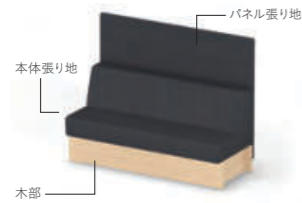

STEP 2 / サイズ

W1200×D615×H750(SH440) **126** ¥185,000
W1500×D615×H750(SH440) **156** ¥207,000
W1800×D615×H750(SH440) **186** ¥236,000

W1210×D650×H1200(SH440) **126** ¥236,000
W1510×D650×H1200(SH440) **156** ¥267,000
W1810×D650×H1200(SH440) **186** ¥298,000

ファブリック
DAYS モダン

MCOMNN