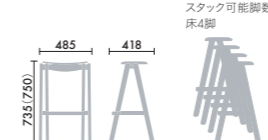

XY-CWSA
●( )内はクロス仕様の寸法です。●座パッドありは2脚までスタックが可能です。●座パッドありなしを組み合わせる場合は、2脚まで可能です。●座面の高さは、720mm(座パッドなし)735mm(座パッドあり)となります。

ウッドチルトベンチ