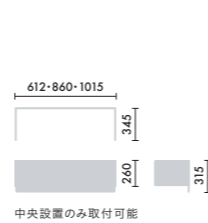

卓上パネル

中央設置のみ取付可能

- **シェルフ** ■天板・棚板…表面材: 抗菌・抗ウイルスメラミン化粧板、エッジ: ABS ■支柱・ベース…表面材: 抗菌・抗ウイルスメラミン化粧板 ■L型パネル…表面材: ピニールクロス
- ●アジャスター付 (調整幅0~15mm)
- **ベンチタイプ** ■座面…張り地: 布張り地、クッション: ウレタンフォーム ■天板…表面材: 抗菌・抗ウイルスメラミン化粧板、エッジ: ABS ■ベース…表面材: 抗菌・抗ウイルスメラミン化粧板 ●アジャスター付 (調整幅0~15mm) ※単体で使用することはできません。必ずシェルフと連結して使用してください。
- **ディスプレイタイプ** ■天板・棚板…表面材: 抗菌・抗ウイルスメラミン化粧板、エッジ: ABS ■ベース…表面材: 抗菌・抗ウイルスメラミン化粧板 ■L型パネル…表面材: ピニールクロス ■ディスプレイボックス…外面: 抗菌・抗ウイルスメラミン化粧板、内側: ウレタン塗装、掲示板: 布張り地
- ●アジャスター付 (調整幅0~15mm) ※単体で使用することはできません。必ずシェルフタイプまたは、コーナータイプと連結して使用してください。 ※取付可能なディスプレイは右のとおりです。
- **ハイテーブルタイプ・テーブルタイプ・キッチンタイプ・ソファータイプ** ■アッパーボード・側板・天板・帯板…表面材: 抗菌・抗ウイルスメラミン化粧板、エッジ: ABS ■座面 (ソファータイプのみ) …張り地: 布張り地、クッション: ウレタンフォーム
- **オプション** ■LED照明・LED電源ユニット…消費電力: 8W (W900用)、11W (W1200用)、14W (W1500用)

【ご注意】 家具の転倒や、重大な事故につながる恐れがあるため、下記事項を守って設置してください。
○必ず複数台を連結し、単体では使用しないでください。(ロータイプは除く)。○ハイタイプについては、全て床固定を行って設置してください。○ハイタイプD450は必ず壁面に沿ってレイアウトし、全て壁固定および床固定を行ってください。○ディスプレイタイプは、必ず左右にシェルフハイタイプを連結して設置してください。○壁固定は、壁面内にLGSなどの芯材が入っていることを確認し、芯材に対してしっかりと固定してください。○設置は必ず床面との水平を保ってください。○棚板1枚あたり耐荷重(等分布)/376N(約40kgf)

取付可能なディスプレイについて

ディスプレイタイプ W1500
サイズ: 60インチまで 質量: 40kgまで
横幅: W650mm~W1350mm 高さ: H510mm~H900mm

ディスプレイタイプ W1200
サイズ: 50インチまで 質量: 40kgまで
横幅: W650mm~W1050mm 高さ: H510mm~H900mm

ディスプレイ背面 取付け穴位置
横方向: 100mm・200mm・300mm・400mm