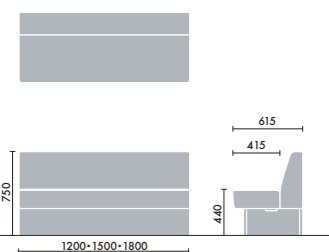

ソファベース連結金具 **XY-BWSJ10N** ¥5,800

※ソファ同士を横に連結する際は、ソファベース連結金具を取り付けてください。

コンパクトタイプ パネルなし コンセントなし