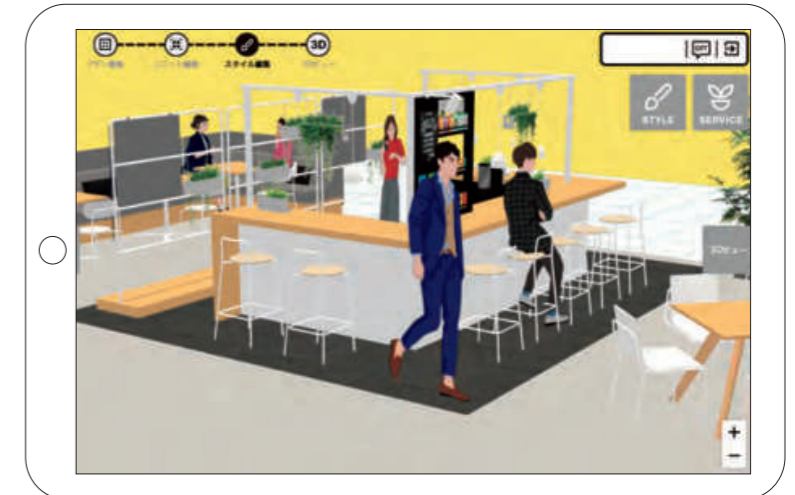

アプリでシミュレーション

オフィス設計のノウハウが詰まったプランニングアプリを使って、空間をシミュレーションしてみましょう。使用する人数を選択すると、自動でおすすめプランが表示されて、パズルを組み替えるように、カンタンにお好みのレイアウトをつくれます。また、「ナチュラル」「シック」「モダン」の空間テイストをベースに、トータルコーディネートされているため、誰でも素敵なプランが実現できます。仕上がりの空間イメージも、3Dで確認しながら進められるから、つかみやすいはず。

WEB app PLANNING app.は
こちらのQRコードから

PLANNING app.
※PC利用を推奨。アカウント登録はスマートフォンも可能。