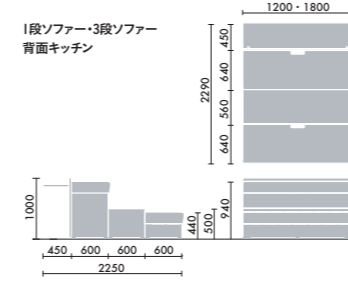

中央設置

I段ソファー・3段ソファー 背面キッチン