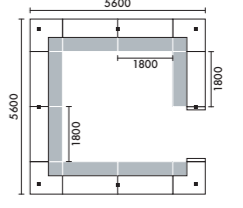

W5600

LED照明	ローカウンター
なし	なし
あり	なし
なし	あり
あり	あり

⑩ W5600xD5000
C12A ¥4,293,000
C12B ¥4,760,000
C12C ¥5,043,100
C12D ¥5,510,100

ラグ XY-8RG7165 □ W7100×D6500(4枚組) ¥1,344,000

⑪ W5600xD5000
C18A ¥4,293,000
C18B ¥4,760,000
C18C ¥5,043,100
C18D ¥5,510,100

ラグ XY-8RG7165 □ W7100×D6500(4枚組) ¥1,344,000

⑫ W5600xD5600
C9A ¥4,412,500
C9B ¥4,880,000
C9C ¥5,173,700
C9D ¥5,641,200

ラグ XY-8RG7171 □ W7100×D7100(4枚組) ¥1,468,000