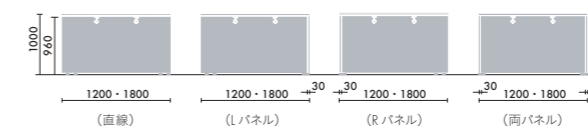

背面キッチン

背面カウンター