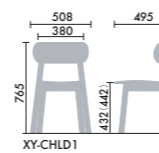

¥56,600
T45

¥68,100
T65

STEP 2 / カラー ビーチ・塗装

STEP 3 / 座パッド なし
+ ¥0

あり
+ ¥10,900

スタンダードチェア

ラウンジチェア

ラウンジテーブル