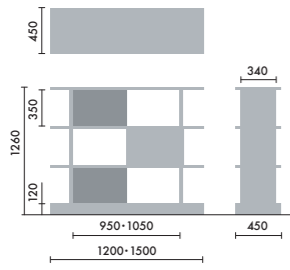

ローシェルフタイプ

ベンチタイプ

ハイシェルフ

W900

W1200・1500

ソファータイプ

両面(中央設置)

片面(中央・壁面設置)

ディスプレイタイプ

D600

D450

ゲートタイプ

コーナータイプ 2WAY

中央設置

中央・壁面設置

壁面設置

コーナータイプ 3WAY

中央設置

中央・壁面設置

ハイテーブルタイプ

片面(中央・壁面設置)

テーブルタイプ

片面(中央・壁面設置)

ホワイトボード

設置例

キッチンタイプ

片面(中央・壁面設置)

片面(中央設置) 卓上パネル設置例

卓上パネル

中央設置のみ取付可能

- **シェルフ** ■天板・棚板…表面材: 抗菌・抗ウイルスメラミン化粧板、エッジ: ABS ■支柱・ベース…表面材: 抗菌・抗ウイルスメラミン化粧板 ■L型パネル…表面材: ピニールクロス
- ●アジャスター付 (調整幅0~15mm)
- **ベンチタイプ** ■座面…張り地: 布張り地、クッション: ウレタンフォーム ■天板…表面材: 抗菌・抗ウイルスメラミン化粧板、エッジ: ABS ■ベース…表面材: 抗菌・抗ウイルスメラミン化粧板 ●アジャスター付 (調整幅0~15mm) ※単体で使用することはできません。必ずシェルフと連結して使用してください。
- **ディスプレイタイプ** ■天板・棚板…表面材: 抗菌・抗ウイルスメラミン化粧板、エッジ: ABS ■ベース…表面材: 抗菌・抗ウイルスメラミン化粧板 ■L型パネル…表面材: ピニールクロス ■ディスプレイボックス…外面: 抗菌・抗ウイルスメラミン化粧板、内側: ウレタン塗装、掲示板: 布張り地
- ●アジャスター付 (調整幅0~15mm) ※単体で使用することはできません。必ずシェルフタイプまたは、コーナータイプと連結して使用してください。 ※取付可能なディスプレイは右のとおりです。
- **ハイテーブルタイプ・テーブルタイプ・キッチンタイプ・ソファータイプ** ■アッパーボード・側板・天板・帯板…表面材: 抗菌・抗ウイルスメラミン化粧板、エッジ: ABS ■座面 (ソファータイプのみ) …張り地: 布張り地、クッション: ウレタンフォーム
- **オプション** ■LED照明・LED電源ユニット…消費電力: 8W (W900用)、11W (W1200用)、14W (W1500用)

【ご注意】 家具の転倒や、重大な事故につながる恐れがあるため、下記事項を守って設置してください。
○必ず複数台を連結し、単体では使用しないでください。(ロータイプは除く)。○ハイタイプについては、全て床固定を行って設置してください。○ハイタイプD450は必ず壁面に沿ってレイアウトし、全て壁固定および床固定を行ってください。○ディスプレイタイプは、必ず左右にシェルフハイタイプを連結して設置してください。○壁固定は、壁面内にLGSなどの芯材が入っていることを確認し、芯材に対してしっかりと固定してください。○設置は必ず床面との水平を保ってください。○棚板1枚あたり耐荷重(等分布)/376N(約40kgf)

取付可能なディスプレイについて

ディスプレイタイプ W1500
サイズ: 60インチまで 質量: 40kgまで
横幅: W650mm~W1350mm 高さ: H510mm~H900mm

ディスプレイタイプ W1200
サイズ: 50インチまで 質量: 40kgまで
横幅: W650mm~W1050mm 高さ: H510mm~H900mm

ディスプレイ背面 取付け穴位置
横方向: 100mm・200mm・300mm・400mm