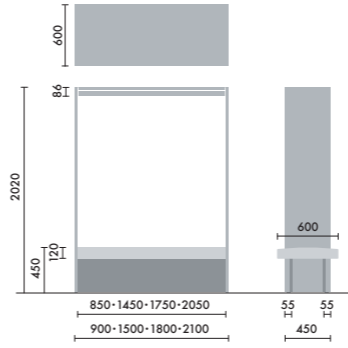

ソファータイプ

両面(中央設置)

片面(中央・壁面設置)