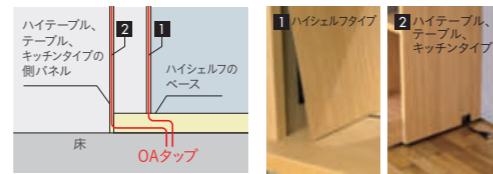

配線の工夫

①縦配線
ハイシェルフタイプは棚板から床面までの縦配線をシェルフ内部に通すことができ、ハイテーブル、テーブル、キッチンタイプのシェルフのベース内にOAタップを立ち上げて、側パネル内に配線を通すことで、ケーブルをスッキリ収めることができます。