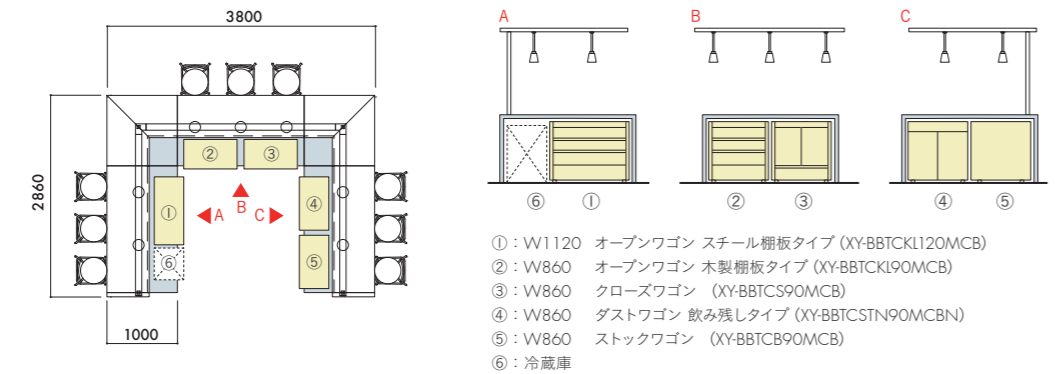

OPTION

オープンワゴン	木製棚板タイプ	W860×D400×H810	XY-BBTCK90MCB	¥169,000
		W1120×D400×H810	XY-BBTCK120MCB	¥205,000
	スチール棚板タイプ(棚板傾斜設置可能)	W860×D400×H810	XY-BBTCKL90MCB	¥182,000
		W1120×D400×H810	XY-BBTCKL120MCB	¥221,000

クローズワゴン	W860×D400×H810	XY-BBTCS90MCB	¥169,000
	W1120×D400×H810	XY-BBTCS120MCB	¥205,000

ダストワゴン	ダストワゴン 分別タイプ	W560×D400×H810	XY-BBTCTT60MCB	¥132,000
	ダストワゴン 飲み残しタイプ	W560×D400×H810	XY-BBTCTN60MCBN	¥146,000
	ダストワゴン 分別タイプ+飲み残しタイプ	W860×D400×H810	XY-BBTCTN90MCBN	¥175,000

ストックワゴン	W860×D425×H810	XY-BBTCB90MCB	¥75,200

オープンワゴン 木製棚板タイプ
棚板を手前にずらすことができますので、トースターや電気ケトルなどのケーブルを裏側に通すことができます。

オープンワゴン スチール棚板タイプ
棚板を傾斜させることができますので、お菓子や消耗品などを並べやすく、手に取りやすい仕様になっています。

クローズワゴン
商品ストックや備品を収納することができます。よく使うトレーやキッチンクロスは、天板上に置いておくことができます。

ダストワゴン 分別タイプ+飲み残しタイプ
ごみの分別と飲み残しの処理ができるワゴンです。ゴミ箱とポリタンクは、あらかじめ付属しています。

ストックワゴン
ウォーターサーバーのストックなどかさばる商品ストックや備品をすっきりとカバーできます。

ワゴン設置例

OPTION

カウンターにシェルフやパンチングパネルを取り付けることができます。パンチングパネルのオプションも取りそろえていますので、組み合わせで使用してください。

●ビッグテーブル ロータイプには取り付けできません。

シェルフ

W300×D90×H1060	XY-BTSHS30MCB	¥65,400
W600×D90×H1060	XY-BTSHS60MCB	¥72,700
●1棚あたり耐荷重5kg		

パンチングパネル

●直径5mmの穴が、上下左右25mmピッチであいています。

W300×D90×H1060	XY-BTSHP30MCB	¥65,400
W600×D90×H1060	XY-BTSHP60MCB	¥72,700

パンチングパネル専用オプション

フックセット
株式会社八幡ねじ

フックセットは以下の商品で構成されています。

J型フック	5ヶ(耐荷重1kg)
バー型フック	4ヶ(耐荷重2kg)
マガジン用フック	2ヶ(耐荷重1kg)

ブラックボードセット
株式会社八幡ねじ
株式会社文化社

ブラックボードセットは以下の商品で構成されています。

- ・ブラックボード用フック 5ヶ
- ・ブラックボード 1ヶ
- ・マーカー(ホワイト) 1ヶ

XYA-BTPF ¥4,500

XYA-BTPB ¥9,800

スポットライト ビッグカウンター用(電球別売)

ホワイト	XYA-BTASLSAA	¥28,900
ブラック	XYA-BTASLE6A	¥28,900

定格電圧:100V
適用電球:LED電球
60W相当、E17口金
ケーブル長:1.8m
パンチングパネルと合わせてご使用ください。

LED電球(スポットライト推奨)

XYA-BTSLB6N ¥6,700

三菱電機株式会社
60W相当、E17口金、電球色、定格消費電力:7.6W

ローカウンター