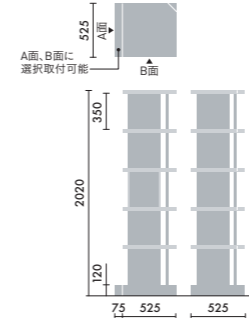

ローシェルフタイプ

ベンチタイプ

ハイシェルフ

W900

W1200・1500

ソファータイプ

両面(中央設置)

片面(中央・壁面設置)

ディスプレイタイプ

D600

D450

ゲートタイプ

コーナータイプ 2WAY

中央設置

中央・壁面設置

壁面設置

コーナータイプ 3WAY

中央設置

中央・壁面設置

ハイテーブルタイプ

片面(中央・壁面設置)

テーブルタイプ

片面(中央・壁面設置)

ホワイトボード

設置例

キッチンタイプ

片面(中央・壁面設置)

片面(中央設置) 卓上パネル設置例

卓上パネル

中央設置のみ取付可能

- **シェルフ** ■天板・棚板…表面材: 抗菌・抗ウイルスメラミン化粧板、エッジ: ABS ■支柱・ベース…表面材: 抗菌・抗ウイルスメラミン化粧板 ■L型パネル…表面材: ピニールクロス
- ●アジャスター付 (調整幅0~15mm)
- **ベンチタイプ** ■座面…張り地: 布張り地、クッション: ウレタンフォーム ■天板…表面材: 抗菌・抗ウイルスメラミン化粧板、エッジ: ABS ■ベース…表面材: 抗菌・抗ウイルスメラミン化粧板 ●アジャスター付 (調整幅0~15mm) ※単体で使用することはできません。必ずシェルフと連結して使用してください。
- **ディスプレイタイプ** ■天板・棚板…表面材: 抗菌・抗ウイルスメラミン化粧板、エッジ: ABS ■ベース…表面材: 抗菌・抗ウイルスメラミン化粧板 ■L型パネル…表面材: ピニールクロス ■ディスプレイボックス…外面: 抗菌・抗ウイルスメラミン化粧板、内側: ウレタン塗装、掲示板: 布張り地
- ●アジャスター付 (調整幅0~15mm) ※単体で使用することはできません。必ずシェルフタイプまたは、コーナータイプと連結して使用してください。 ※取付可能なディスプレイは右のとおりです。
- **ハイテーブルタイプ・テーブルタイプ・キッチンタイプ・ソファータイプ** ■アッパーボード・側板・天板・帯板…表面材: 抗菌・抗ウイルスメラミン化粧板、エッジ: ABS ■座面 (ソファータイプのみ) …張り地: 布張り地、クッション: ウレタンフォーム
- **オプション** ■LED照明・LED電源ユニット…消費電力: 8W (W900用)、11W (W1200用)、14W (W1500用)

【ご注意】 家具の転倒や、重大な事故につながる恐れがあるため、下記事項を守って設置してください。
○必ず複数台を連結し、単体では使用しないでください。(ロータイプは除く)。○ハイタイプについては、全て床固定を行って設置してください。○ハイタイプD450は必ず壁面に沿ってレイアウトし、全て壁固定および床固定を行ってください。○ディスプレイタイプは、必ず左右にシェルフハイタイプを連結して設置してください。○壁固定は、壁面内にLGSなどの芯材が入っていることを確認し、芯材に対してしっかりと固定してください。○設置は必ず床面との水平を保ってください。○棚板1枚あたり耐荷重(等分布)/376N(約40kgf)

取付可能なディスプレイについて

ディスプレイタイプ W1500
サイズ: 60インチまで 質量: 40kgまで
横幅: W650mm~W1350mm 高さ: H510mm~H900mm

ディスプレイタイプ W1200
サイズ: 50インチまで 質量: 40kgまで
横幅: W650mm~W1050mm 高さ: H510mm~H900mm

ディスプレイ背面 取付け穴位置
横方向: 100mm・200mm・300mm・400mm