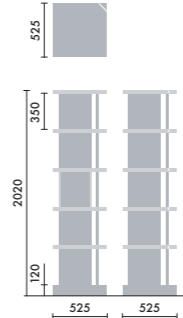

ローシェルフタイプ

ベンチタイプ

ハイシェルフ

W900

W1200・1500

ソファータイプ

両面(中央設置)

片面(中央・壁面設置)

ディスプレイタイプ

D600

D450

ゲートタイプ

コーナータイプ 2WAY

中央設置

中央・壁面設置

壁面設置

コーナータイプ 3WAY

中央設置

中央・壁面設置

ハイテーブルタイプ

片面(中央・壁面設置)

テーブルタイプ

片面(中央・壁面設置)

ホワイトボード

設置例

キッチンタイプ

片面(中央・壁面設置)

片面(中央設置) 卓上パネル設置例

卓上パネル

中央設置のみ取付可能

- **シェルフ** ■天板・棚板…表面材: 抗菌・抗ウイルスメラミン化粧板、エッジ: ABS ■支柱・ベース…表面材: 抗菌・抗ウイルスメラミン化粧板 ■L型パネル…表面材: ピニールクロス
- ●アジャスター付 (調整幅0~15mm)
- **ベンチタイプ** ■座面…張り地: 布張り地、クッション: ウレタンフォーム ■天板…表面材: 抗菌・抗ウイルスメラミン化粧板、エッジ: ABS ■ベース…表面材: 抗菌・抗ウイルスメラミン化粧板 ●アジャスター付 (調整幅0~15mm) ※単体で使用することはできません。必ずシェルフと連結して使用してください。
- **ディスプレイタイプ** ■天板・棚板…表面材: 抗菌・抗ウイルスメラミン化粧板、エッジ: ABS ■ベース…表面材: 抗菌・抗ウイルスメラミン化粧板 ■L型パネル…表面材: ピニールクロス ■ディスプレイボックス…外面: 抗菌・抗ウイルスメラミン化粧板、内側: ウレタン塗装、掲示板: 布張り地
- ●アジャスター付 (調整幅0~15mm) ※単体で使用することはできません。必ずシェルフタイプまたは、コーナータイプと連結して使用してください。 ※取付可能なディスプレイは右のとおりです。
- **ハイテーブルタイプ・テーブルタイプ・キッチンタイプ・ソファータイプ** ■アッパーボード・側板・天板・帯板…表面材: 抗菌・抗ウイルスメラミン化粧板、エッジ: ABS ■座面 (ソファータイプのみ) …張り地: 布張り地、クッション: ウレタンフォーム
- **オプション** ■LED照明・LED電源ユニット…消費電力: 8W (W900用)、11W (W1200用)、14W (W1500用)

【ご注意】 家具の転倒や、重大な事故につながる恐れがあるため、下記事項を守って設置してください。
○必ず複数台を連結し、単体では使用しないでください。(ロータイプは除く)。○ハイタイプについては、全て床固定を行って設置してください。○ハイタイプD450は必ず壁面に沿ってレイアウトし、全て壁固定および床固定を行ってください。○ディスプレイタイプは、必ず左右にシェルフハイタイプを連結して設置してください。○壁固定は、壁面内にLGSなどの芯材が入っていることを確認し、芯材に対してしっかりと固定してください。○設置は必ず床面との水平を保ってください。○棚板1枚あたり耐荷重(等分布)/376N(約40kgf)

取付可能なディスプレイについて

ディスプレイタイプ W1500
サイズ: 60インチまで 質量: 40kgまで
横幅: W650mm~W1350mm 高さ: H510mm~H900mm

ディスプレイタイプ W1200
サイズ: 50インチまで 質量: 40kgまで
横幅: W650mm~W1050mm 高さ: H510mm~H900mm

ディスプレイ背面 取付け穴位置
横方向: 100mm・200mm・300mm・400mm