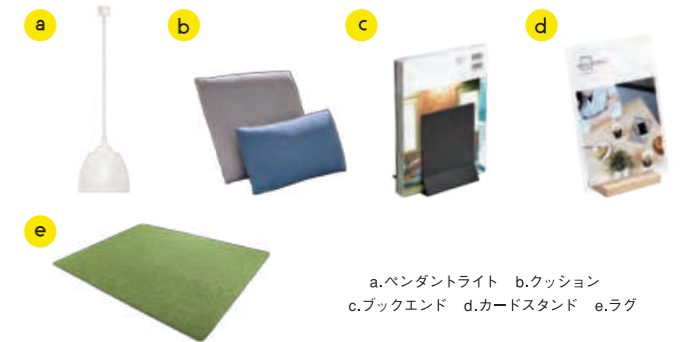

ペンダントライトやラグなどの大きなものから、ブックエンドなどの小さなものまで、DAYS OFFICEには豊富なオプションがそろっています。オプションはユニットに合わせてコーディネートされているので、より具体的に使用シーンをイメージしながら空間を演出したり機能を追加することができます。

→ ペンダントライト、ラグはP.61、クッションはP.78、ブックエンド、カードスタンドはP.89をチェック