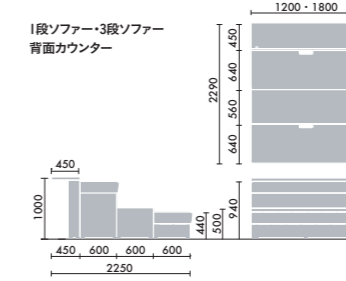

I段ソファー・3段ソファー 背面カウンター