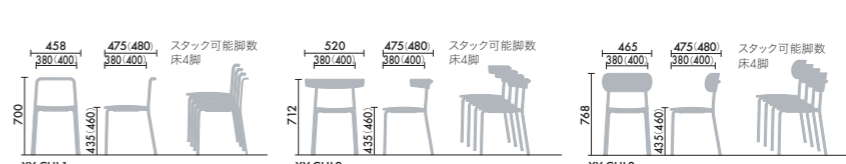

K9B5N
チャコールグレー

K9C2N
スカイグレー

●背座それぞれ組み合わせ可能

ハイトタイプ

スタンダードタイプ

●()内はクロス仕様の寸法です。

■背・座…ビーチ成型合板(W2W, W2B)、アッシュ突板、合板(W70, W2G, W73)、ウレタン塗装 ■脚…φ19.1スチール丸パイプ、粉体塗装(SAA, E4A, E6A, MJA, 2KA, 6NA) ■張り地…布張地(アクリル、ウール)

●スタック可能脚数は、ベース形状によって異なります。詳細は左記をごらんください。