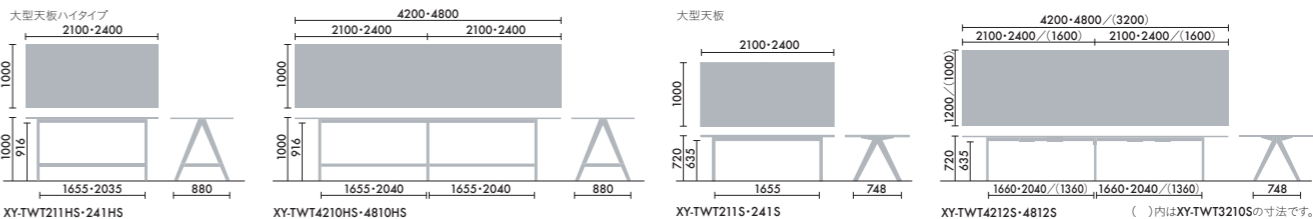

OPTION

電源コンセント(3口)
テーブルセット

株式会社ヤザコーポレーション
ケーブル長3m、合計1500Wまで。
ホワイト **XY-BECTW** ¥5,900
ブラック **XY-BECTB** ¥5,900

●長方形天板(フラップ)及び、正方形/円形天板には取り付けできません。

※熱器具および合計1500W以上の機器類を接続しないでください。発煙・発火の原因となります。

ワイヤリングポケット
1セット(2枚入り)

電源コンセントの余長コードを天板下に収納します。
MTA-BMWC1N ¥9,600

ワイヤリングポケットの必要数

●大型天板ハイタイプ、大型天板、長方形天板(天板固定タイプ) W2400以下…1セット(2枚)
●大型天板ハイタイプ、大型天板 W4200以上…2セット(4枚)
●ハイカウンター…不要

ラダースクリーン
ハイカウンター連結タイプ

(標準) (プラントボックス)

●詳しくは、P.100をごらんください。