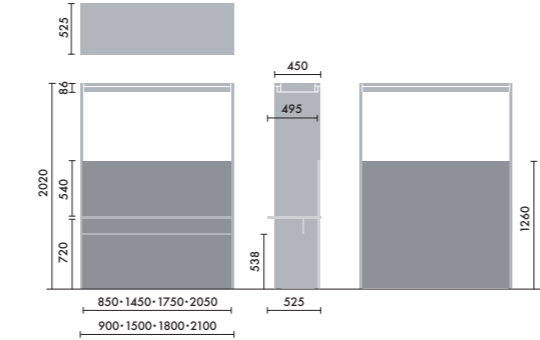

テーブルタイプ

片面(中央・壁面設置)