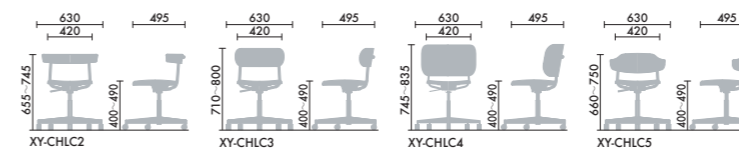

■背…ビーチ成型合板 (W2W、W2B)、アッシュ突板、合板 (W70、W2G、W73)、ウレタン塗装 ■脚…スチール、粉体塗装 (E6A、2KA)
■張り地…布張地 (アクリル、ウール) ■キャスター…ウレタン巻き
●木質のフローリングのような硬い床でも床に傷をつけない「ポリウレタン巻きキャスター」仕様です。
※クッションフロア上ではご使用にならないでください。床を傷つける場合があります。