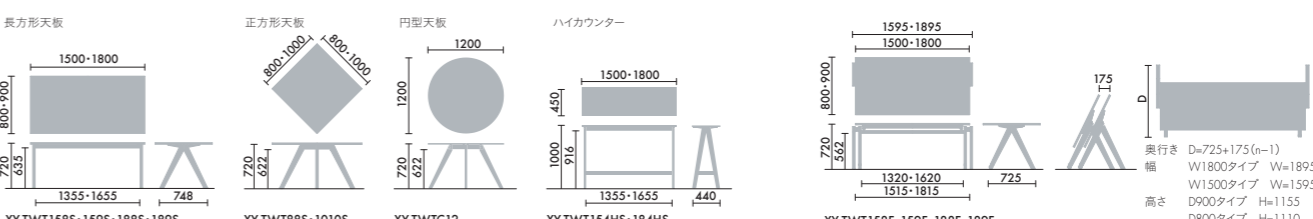

OPTION

電源コンセント(3口)
テーブルセット

株式会社ヤザコーポレーション
ケーブル長3m、合計1500Wまで。
ホワイト **XY-BECTW** ¥5,900
ブラック **XY-BECTB** ¥5,900

●長方形天板(フラップ)及び、正方形/円形天板には取り付けできません。

※熱器具および合計1500W以上の機器類を接続しないでください。発煙・発火の原因となります。

ワイヤリングポケット
1セット(2枚入り)

電源コンセントの余長コードを天板下に収納します。
MTA-BMWC1N ¥9,600

ワイヤリングポケットの必要数

●大型天板ハイタイプ、大型天板、長方形天板(天板固定タイプ) W2400以下…1セット(2枚)
●大型天板ハイタイプ、大型天板 W4200以上…2セット(4枚)
●ハイカウンター…不要

ラダースクリーン
ハイカウンター連結タイプ

(標準) (プラントボックス)

●詳しくは、P.100をごらんください。