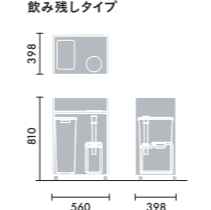

三菱電機株式会社
 60W相当、E17口金、電球色、定格消費電力:7.6W

ローカウンター

オープンワゴン 木製棚板タイプ

オープンワゴン スチール棚板タイプ

クローズワゴン

ダストワゴン 分別タイプ

ダストワゴン 飲み残しタイプ

ダストワゴン 分別タイプ+飲み残しタイプ