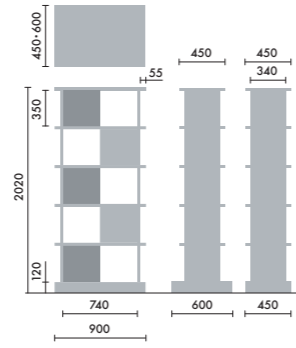

ハイシェルフ

W900

W1200・1500