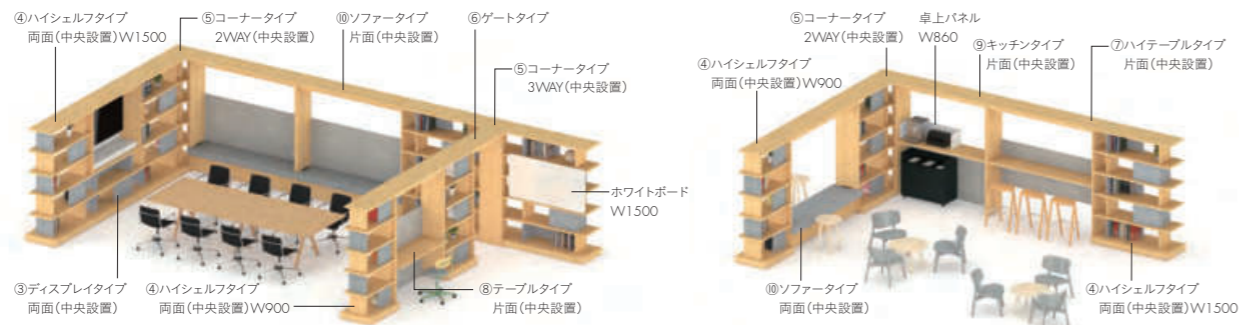

ウォールシェルフ凡例

③ディスプレイタイプ 両面 (中央設置)	XY-BWSDW156MC1NN	×1	④ハイシェルフタイプ 両面 (中央設置) W900	XY-BWSSH096MC1NN	×2
④ハイシェルフタイプ 両面 (中央設置) W1500	XY-BWSSH156MC1NN	×4	⑤コーナータイプ 2WAY (中央設置)	XY-BWSC2JMC1N	×1
⑤コーナータイプ 2WAY (中央設置)	XY-BWSC2JMC1N	×1	⑦ハイテーブルタイプ 片面 (中央設置)	XY-BWSH214MC1N	×1
⑥ゲートタイプ 3WAY (中央設置)	XY-BWSC3JMC1N	×1	⑨キッチンタイプ 片面 (中央設置)	XY-BWSK184MC1N	×1
⑦ハイテーブルタイプ 片面 (中央設置)	XY-BWSH214MC1N	×1	⑩ソファータイプ 両面 (中央設置)	XY-BWSNW216MC1N	×1
⑧テーブルタイプ 片面 (中央設置)	XY-BWST185MC1N	×1	オプション: 卓上パネル W860	XY-BWSTPP08E2A	×1
⑩ソファータイプ 片面 (中央設置)	XY-BWSN215MC1N	×2			
オプション: ホワイトボード W1500	XY-BWSWB15	×1			

※連結金具の品番は省略しています。実際に発注する際は連結金具も併せてご確認ください。

選び方に関して詳しくは Web サイトをご覧ください。

STEP 1 / タイプ

ハイシェルフタイプ
両面 (中央設置)

片面 (壁面設置)

STEP 2 / サイズ

W 900×D600×H2020	096	¥404,000
W1200×D600×H2020	126	¥425,000
W1500×D600×H2020	156	¥448,000

●品番の末尾にNNを付けてください。

W 900×D450×H2020	094	¥394,000
W1200×D450×H2020	124	¥412,000
W1500×D450×H2020	154	¥436,000

●品番の末尾にNNを付けてください。

設置方法・金具

※必ず複数台を連結して設置してください。連結の際は連結金具が必要です。※必ず床固定してください。床固定金具は1台につき1個必要です。

※必ず壁面沿いにレイアウトし、すべて壁固定してください。※必ず壁面沿いにレイアウトし、すべて壁固定してください。連結の際は連結金具が必要です。※必ず床固定してください。床固定金具は1台につき1個必要です。※取り付けの壁面に壁付きコンセントや厚みのある巾木など、一般的なソフト巾木の厚みを超えるものが付いている場合は取り付けできません。

ハイシェルフ連結金具	連結金具 A-A	XY-BWSC10N	¥10,100	床固定金具	XY-BWSFCN	¥5,800
	連結金具 A-B	XY-BWSCSB	¥10,100	壁固定金具 A	PE-L4N	¥815

※隣り合うタイプによって連結金具が異なります。詳しくはP.82をごらんください。

STEP 1 / タイプ

ディスプレイタイプ
両面 (中央設置)

片面 (壁面設置)

STEP 2 / サイズ

W1200×D600×H2020	126	¥679,000
W1500×D600×H2020	156	¥716,000

●品番の末尾にNNを付けてください。

W1200×D450×H2020	124	¥652,000
W1500×D450×H2020	154	¥691,000

●品番の末尾にNNを付けてください。

設置方法・金具

※ディスプレイ取付可能サイズはP.91の仕様欄をご参照ください。※必ず左右にハイシェルフタイプまたは、コーナータイプを連結して設置してください。※必ず床固定してください。床固定金具は1台につき1個必要です。●連結金具 (左右) が付属しています。

※ディスプレイ取付可能サイズはP.91の仕様欄をご参照ください。※必ず壁面沿いにレイアウトし、すべて壁固定してください。※必ず左右にハイシェルフタイプまたは、コーナータイプを連結して設置してください。※必ず床固定してください。床固定金具は1台につき1個必要です。●連結金具 (左右) が付属しています。

床固定金具	XY-BWSFCN	¥5,800	壁固定金具 A	PE-L4N	¥815

STEP 1 / タイプ

ローシェルフタイプ
両面

片面

ベンチタイプ

STEP 2 / サイズ

W1200×D450×H1260	124	¥267,000
W1500×D450×H1260	154	¥284,000

●品番の末尾にNNを付けてください。

W1200×D450×H1260	124	¥267,000
W1500×D450×H1260	154	¥284,000

●品番の末尾にNNを付けてください。

W1200×D450×H520	124	¥169,000
W1500×D450×H520	154	¥182,000

●品番の末尾にNNを付けてください。

設置方法・金具

ローシェルフ連結金具	XY-BWSC6N	¥5,800

※ローシェルフを並べて配置する際は必要です。直線配置、面角配置共用。

※ベンチタイプは単独で使用できません。必ずハイシェルフタイプかローシェルフタイプを連結して設置してください。※ベンチタイプの2連使用は可能ですが、必ずシェルフを連結して設置してください。※ベンチタイプの3連以上は床固定が必要です。●ベンチタイプには連結金具 (片側) が付属しています。

STEP 1 / タイプ

ゲートタイプ

シェルフ・コーナータイプ

壁付け

STEP 2 / サイズ

W 900×D450×H2020	094	¥216,000
W1200×D450×H2020	124	¥228,000
W1500×D450×H2020	154	¥244,000

●品番の末尾にNNを付けてください。

設置方法・金具

※必ずハイシェルフタイプまたは、コーナータイプを連結して設置してください。※壁付け設置する際は、壁固定金具Bが必要です。

ゲート	連結金具 A-B	XY-BWSCSB	¥10,100
壁固定	壁固定金具 B	XY-BWSCBW	¥4,700