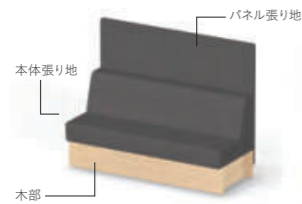

レザー
DAYS モダン

MCOMLNN

レザー
DAYS ナチュラル

MCTLNN

レザー
DAYS シック

MD3LN

ソファベース連結金具 **XY-BWSJ10N** ¥5,800

※ソファ同士を横に連結する際は、ソファベース連結金具を取り付けてください。