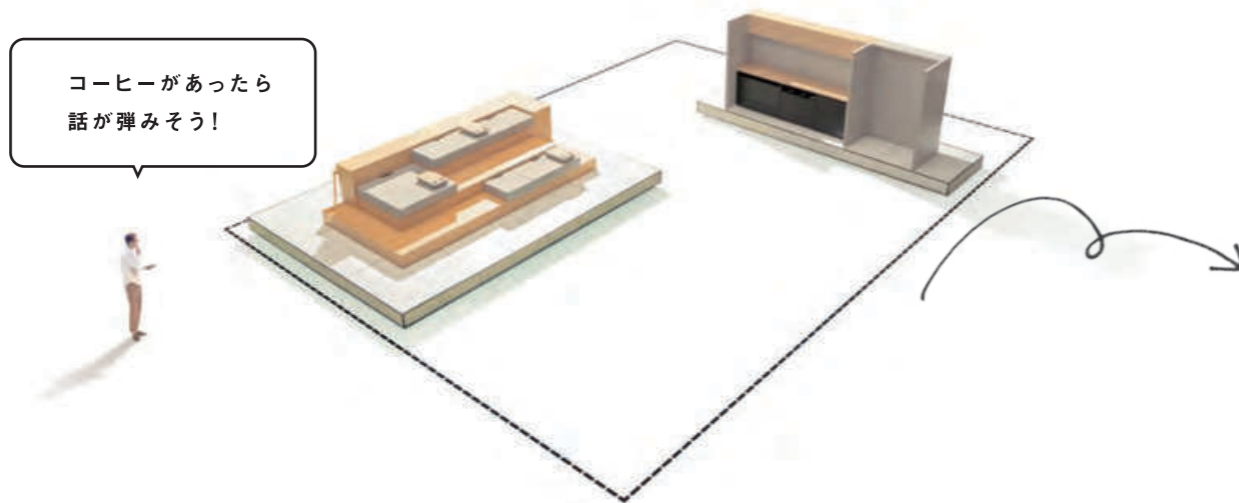

CASE 02. Bさんの OFFICE

コーヒーがあったら
話が弾みそう!

cafe cabinet unit with OPTION