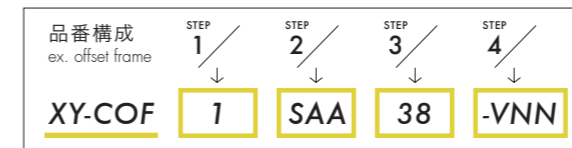

DAYS OFFICE

PRODUCT LINEUP

DAYS CHAIR

offset frame designed by 〱〱〱〱〱

wood side / wood tilt bench

hang like

stock stack

DAYS TABLE

flip top

wood tilt

pile pipe

DAYS BOUNDARY

big counter / big table

big counter cabinet

bank sofa

wall shelf

wired sofa

ladder screen

有機合成抗菌剤・練り込み
天板・座面・パネル・背板・幕板・側板表面
JPO122675X0008M

SIAAマークはISO 22196法により評価された結果に基づき、抗菌製品技術協議会ガイドラインで品質管理・情報公開された製品であることを示しています。

有機合成抗ウイルス加工剤・練り込み
天板・座面・パネル・背板・幕板・側板表面
JPO612675X0003L
製品上の特定ウイルスの数を減少させます。

SIAAマークはISO 21702法により評価された結果に基づき、抗菌製品技術協議会ガイドラインで品質管理・情報公開された製品であることを示しています。

※SIAA登録商品は以下のシリーズになります。
抗菌・抗ウイルス加工に対応しているメラミン化粧板には◆マークをつけています。

☐ DAYS CHAIR	wood tilt bench
☐ DAYS TABLE	flip top / wood tilt / pile pipe
☐ DAYS BOUNDARY	big counter / big table big counter cabinet / wall shelf

◆抗菌・抗ウイルス性能は、天板・座面・パネル・背板・幕板・側板表面材のみです。本製品の天板・座面・パネル・背板・幕板・側板は表面に付着した特定のウイルスの数を減少させますが、感染予防を保証するものではありません。また、抗ウイルス加工は病気の治療や予防を目的とするものではありません。抗菌・抗ウイルス加工部位はシリーズによって異なりますので、詳しくはそれぞれの商品ページをごらんください。

品番・価格の見方

STEP 1~4の順に、ベース形状、フレーム仕上げ、背座素材、キャスター有無などを選んで商品を完成させます。

品番 各STEPで選んだパーツの英数字を品番内の該当個所に当てはめると完成します。

価格 各STEPで選んだパーツの合計金額がその品番の価格です。

XY-COF STEP 1 STEP 2 STEP 3 STEP 4

STEP 1 / ベース形状

4本脚	4本脚 アームなし	4本脚 アーム付き	十字脚	十字脚	上下昇降脚	上下昇降脚
	¥33,900	¥40,320	アームなし	アーム付き	アームなし	アーム付き
	1	2	3	4	5	6

STEP 2 / フレーム仕上げ

塗装	塗料	塗料
¥0	SAA ホワイト	E6A ブラック

STEP 3 / 背座素材

4本脚	4本脚	十字脚	十字脚
メッキ	メッキ	メッキ	メッキ
¥8,400	M	¥15,800	M

STEP 4 / キャスター

樹脂	樹脂	樹脂	樹脂	樹脂	樹脂
¥0	PAW ブラック	E2 ライクブルー	E6 ブラック	2K チェリーピンク	38 ホワイトカーキーズ

クロス

¥28,900	K9B5 ライクブルー	K9C2 チェリーピンク	K9I3 チェリーピンク	K9I2 チェリーピンク	K9Q5 チェリーピンク	K92L チェリーピンク

レザー

¥33,000	VAE6 ブラック	VA0G チェリーピンク	VAMK ブラック

なし

¥0	NN	¥8,300	NN

あり

¥8,400	-VNN	¥0	-VNN

完成

STEP 1	ベース形状	1	¥33,900
STEP 2	フレーム仕上げ	SAA	¥0
STEP 3	背座素材	38	¥0
STEP 4	キャスター	-VNN	¥8,400

品番 **XY-COF1SAA38-VNN** 価格 **¥42,300**

DAYS OFFICEのWEBサイトには
画像・品番・価格の
シミュレーターをご用意しています。

<https://kokuyo.jp/days>