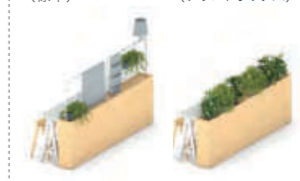

●詳しくは、P.100をごらんください。