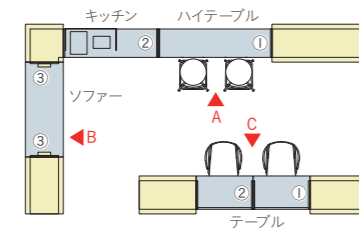

配線の工夫

①縦配線
ハイシェルフタイプは棚板から床面までの縦配線をシェルフ内部に通すことができ、ハイテーブル、テーブル、キッチンタイプのシェルフのベース内にOAタップを立ち上げて、側パネル内に配線を通すことで、ケーブルをスッキリ収めることができます。