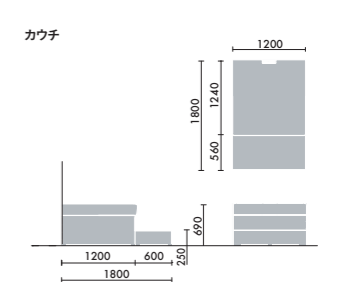

カウチ 背面カウンター

壁面設置

I段ソファー・3段ソファー

I段コンビ・3段ソファー-L

I段ステップ・3段ソファー

カウチ

背面キッチン

背面カウンター