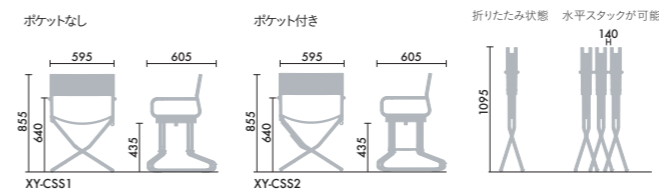

(フレーム仕上げ・背座素材)

E6A
ブラック

E4A
ミディアムグレー

1XA
モカベージュ

stock stack

近年増えている、ミーティングスペースを活用したセミナーなど、アクティブでフレキシブルな空間へのニーズへの高まりから生まれた、ストックスタック。アウトドアチェアの機能性に、オフィスでの使いやすさを考えたシートハイ。折りたたむと自立するので、設営、撤去時に役立ちます。片付けられた時の姿も、大切な美しさのひとつです。