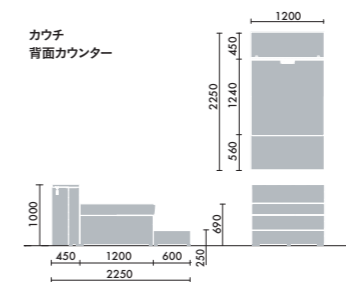

カウチ 背面カウンター