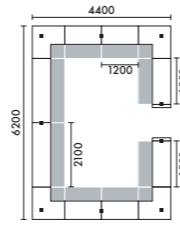

STEP 1 天板形状・サイズ・LED照明あり/なし・ローカウンターあり/なし

●ラグの品番末尾の口には、P.61の色記号(17-33-51-53)が入ります。

口型

	W3800	W4400	W5000	W5600	W6200
D5000	①	・	⑤/⑥	・⑩/⑪	・⑮/⑯
D5600	②	・	⑦/⑧	・⑫/⑬	・⑰/⑱
D6200		④	・⑨	・⑭	・⑲

W3800

W4400

LED照明	ローカウンター
なし	なし
あり	なし
なし	あり
あり	あり