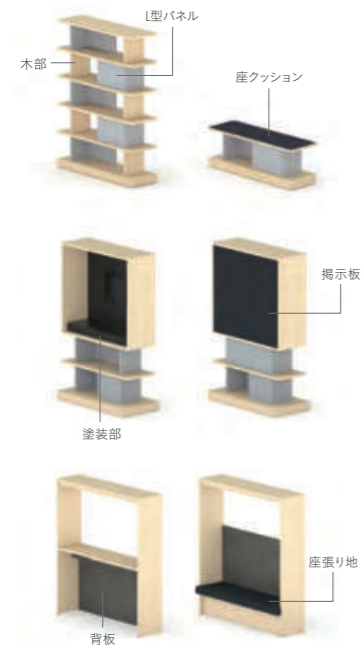

DAYSモダン

DAYS ナチュラル

DAYSシック

STEP 3 / カラー

MC0M

MC1

MD3

◆抗菌・抗ウイルス天板・棚板・背板 抗菌・抗ウイルス性能は、天板・棚板・背板表面材のみです。抗菌・抗ウイルス天板・棚板・背板についての詳細は、P.26をごらんください。

SIAA ISO 22196 抗菌加工
有機合成抗菌剤・練り込み
天板・棚板・背板表面
JPO122675X0008M

SIAA ISO 21702 抗ウイルス加工
有機合成抗ウイルス加工剤・練り込み
天板・棚板・背板表面
JPO612675X0003L
製品上の特定ウイルスの数を減少させます。

※ SIAA登録商品はウォールシェルフです。

OPTION

オプション対応表

	ローシェルフタイプ	ベンチタイプ	ディスプレイタイプ	ハイシェルフタイプ	コーナータイプ	ゲートタイプ	ハイテーブルタイプ	テーブルタイプ	キッチンタイプ	ソファタイプ
LED照明	—	—	●	●	—	●	●	●	●	●
LED電源ユニット	—	—	—	●	—	—	—	—	—	—
ホワイトボード	●	—	—	●	—	—	—	—	—	—
電源コンセント(3口)シェルフセット	●	—	—	●	—	—	—	—	—	—
電源コンセント(3口)テーブルセット	—	—	—	—	—	—	●	●	●	—

OPTION

シェルフ上部に設置できるLED間接照明は、空間全体を効果的に演出できます。

LED照明 (光源:電球色)	W 900用	XY-BWSL9	¥51,000
	W1200用	XY-BWSL12NN	¥54,400
	W1500用	XY-BWSL15	¥60,600

※W1800とW2100への取り付けについてはお問い合わせください。

LED電源ユニット	D450・600用	XY-BWSLC45NN	¥30,200

LED照明・LED電源ユニット 設置例

(例) 直線5連の場合 / LED照明×5・LED電源ユニット×2

▲電源スイッチ位置

(例) L型2連×2連の場合 / LED照明×4・LED電源ユニット×2

●直線3連以下に対して1個必要です。
左端シェルフの上から3段目に設置されます。