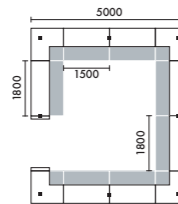

LED照明	ローカウンター
なし	なし
あり	なし
なし	あり
あり	あり

⑤ W5000xD5000
C11A ¥4,132,500
C11B ¥4,599,000
C11C ¥4,867,800
C11D ¥5,334,300

ラグ XY-8RG6565 □ W6500×D6500(4枚組) ¥1,230,000

⑥ W5000xD5000
C17A ¥4,132,500
C17B ¥4,599,000
C17C ¥4,867,800
C17D ¥5,334,300

ラグ XY-8RG6565 □ W6500×D6500(4枚組) ¥1,230,000

⑦ W5000xD5600
C8A ¥4,252,000
C8B ¥4,719,000
C8C ¥4,998,400
C8D ¥5,465,400

ラグ XY-8RG6571 □ W6500×D7100(4枚組) ¥1,344,000

LED照明	ローカウンター
なし	なし
あり	なし
なし	あり
あり	あり

⑧ W5000xD5600
C14A ¥4,252,000
C14B ¥4,719,000
C14C ¥4,998,400
C14D ¥5,465,400

ラグ XY-8RG6571 □ W6500×D7100(4枚組) ¥1,344,000

⑨ W5000xD6200
C2A ¥4,602,100
C2B ¥5,169,900
C2C ¥5,428,300
C2D ¥5,996,100

ラグ XY-8RG6577 □ W6500×D7700(4枚組) ¥1,458,000