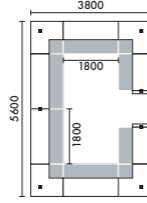

STEP 1 天板形状・サイズ・LED照明あり/なし・ローカウンターあり/なし

●ラグの品番末尾の口には、P.61の色記号(17-33-51-53)が入ります。

口型

	W3800	W4400	W5000	W5600	W6200
D5000	①	・	⑤/⑥	・⑩/⑪	・⑮/⑯
D5600	②	・	⑦/⑧	・⑫/⑬	・⑰/⑱
D6200		④	・⑨	・⑭	・⑲

W3800

W4400

LED照明	ローカウンター
なし	なし
あり	なし
なし	あり
あり	あり