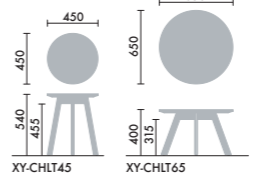

¥56,600
T45

¥68,100
T65

STEP 2 / カラー ビーチ・塗装

STEP 3 / 座パッド なし
+ ¥0

あり
+ ¥10,900

スタンダードチェア

ラウンジチェア

ラウンジテーブル