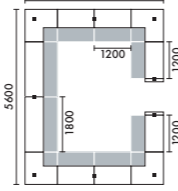

STEP 1 天板形状・サイズ・LED照明あり/なし・ローカウンターあり/なし

●ラグの品番末尾の口には、P.61の色記号(17-33-51-53)が入ります。

口型

	W3800	W4400	W5000	W5600	W6200
D5000	①	・	⑤/⑥	・⑩/⑪	・⑮/⑯
D5600	②	・	⑦/⑧	・⑫/⑬	・⑰/⑱
D6200		④	・⑨	・⑭	・⑲

W3800

W4400

LED照明	ローカウンター
なし	なし
あり	なし
なし	あり
あり	あり