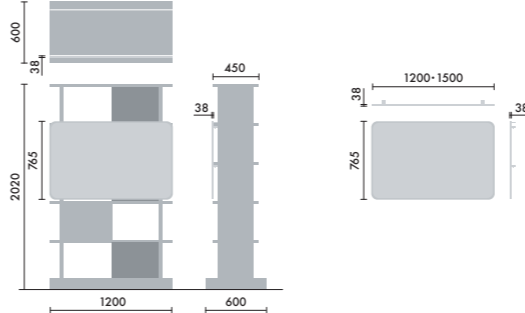

ホワイトボード

設置例