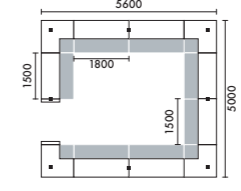

W5600

LED照明	ローカウンター
なし	なし
あり	なし
なし	あり
あり	あり

⑩ W5600xD5000
C12A ¥4,293,000
C12B ¥4,760,000
C12C ¥5,043,100
C12D ¥5,510,100

ラグ XY-8RG7165 □ W7100×D6500(4枚組) ¥1,344,000

⑪ W5600xD5000
C18A ¥4,293,000
C18B ¥4,760,000
C18C ¥5,043,100
C18D ¥5,510,100

ラグ XY-8RG7165 □ W7100×D6500(4枚組) ¥1,344,000

⑫ W5600xD5600
C9A ¥4,412,500
C9B ¥4,880,000
C9C ¥5,173,700
C9D ¥5,641,200

ラグ XY-8RG7171 □ W7100×D7100(4枚組) ¥1,468,000