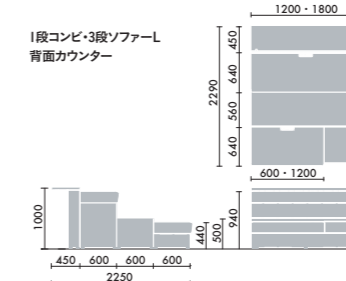

I段コンビ・3段ソファー-L 背面カウンター