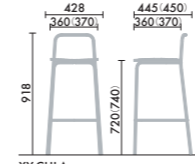

hang like

限りなくシンプルなフレームに、
特徴的な4種類の背を「引っ掛けた」ようなデザイン。
形状や色の組み合わせによって、
空間の表情を豊かに彩ることが可能です。
また、長く座っても疲れないように、
座面には緩やかな曲面加工を施してあります。

XY-CHL STEP 1 / STEP 2 / STEP 3 / STEP 4

STEP 1 / ベース形状

ハイトタイプ

背なし
¥47,000
A

背あり
¥55,200
B

スタンダードタイプ

背なし
¥27,800
1

背あり(細)
¥36,100
2

背あり(中)
¥36,100
3

背あり(大)
¥47,000
4

背あり(変形)
¥36,100
5

STEP 2 / フレーム仕上げ

塗装
+ ¥0

SAA
ホワイト

E4A
ミディアムグレー

E6A
ブラック

MJA
ココアブラウン

2KA
スモーキーミント

6NA
アビスブルー

STEP 3 / 背素材

座ヌード
タイプ
+ ¥0

背なし
空欄

アッシュ・クリア

W70
ホワイトアッシュ

アッシュ・塗装

W73
ミディアムアッシュ

アッシュ・塗装

W2G
グレインドグレー

ビーチ・塗装

W2W
グレインドホワイト

ビーチ・塗装

W2B
グレインドブラック

背座ヌード
タイプ
+ ¥0

S
ホワイトアッシュ

S
ミディアムアッシュ

S
グレインドグレー

S
グレインドホワイト

S
グレインドブラック

W70N
ホワイトアッシュ

W73N
ミディアムアッシュ

W2GN
グレインドグレー

W2WN
グレインドホワイト

W2BN
グレインドブラック

STEP 4 / 座素材

座クロス
タイプ
+ ¥3,700

背なし
空欄

クロス

K9B5
チャコールグレー

クロス

K9C2
スカイグレー

背ヌード
座クロスタイプ
+ ¥3,700

W70
ホワイトアッシュ

W73
ミディアムアッシュ

W2G
グレインドグレー

W2W
グレインドホワイト

W2B
グレインドブラック

K9B5N
チャコールグレー

K9C2N
スカイグレー

●背座それぞれ組み合わせ可能

ハイトタイプ

スタンダードタイプ

●( )内はクロス仕様の寸法です。

■背・座…ビーチ成型合板(W2W, W2B)、アッシュ突板、合板(W70, W2G, W73)、ウレタン塗装 ■脚…φ19.1スチール丸パイプ、粉体塗装(SAA, E4A, E6A, MJA, 2KA, 6NA) ■張り地…布張地(アクリル、ウール)

●スタック可能脚数は、ベース形状によって異なります。詳細は左記をごらんください。

●チェアポーターはCP20Nをお使いください。

XY-CHL3□□: 7脚
XY-CHL2-4-5□□□: 4脚
XY-CHL2-3-4-5□□□□: 4脚