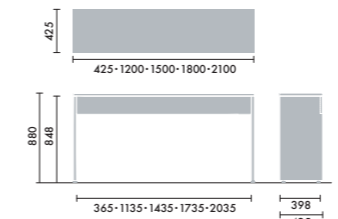

OPTION

オープンワゴン	木製棚板タイプ	W860×D400×H810	XY-BBTCK90MCB	¥169,000
		W1120×D400×H810	XY-BBTCK120MCB	¥205,000
	スチール棚板タイプ(棚板傾斜設置可能)	W860×D400×H810	XY-BBTCKL90MCB	¥182,000
		W1120×D400×H810	XY-BBTCKL120MCB	¥221,000

クローズワゴン	W860×D400×H810	XY-BBTCS90MCB	¥169,000
	W1120×D400×H810	XY-BBTCS120MCB	¥205,000

ダストワゴン	ダストワゴン 分別タイプ	W560×D400×H810	XY-BBTCTT60MCB	¥132,000
	ダストワゴン 飲み残しタイプ	W560×D400×H810	XY-BBTCTN60MCBN	¥146,000
	ダストワゴン 分別タイプ+飲み残しタイプ	W860×D400×H810	XY-BBTCTN90MCBN	¥175,000

ストックワゴン	W860×D425×H810	XY-BBTCB90MCB	¥75,200

オープンワゴン 木製棚板タイプ
棚板を手前にずらすことができますので、トースターや電気ケトルなどのケーブルを裏側に通すことができます。

オープンワゴン スチール棚板タイプ
棚板を傾斜させることができますので、お菓子や消耗品などを並べやすく、手に取りやすい仕様になっています。

クローズワゴン
商品ストックや備品を収納することができます。よく使うトレーやキッチンクロスは、天板上に置いておくことができます。

ダストワゴン 分別タイプ+飲み残しタイプ
ごみの分別と飲み残しの処理ができるワゴンです。ゴミ箱とポリタンクは、あらかじめ付属しています。

ストックワゴン
ウォーターサーバーのストックなどかさばる商品ストックや備品をすっきりとカバーできます。

ワゴン設置例

OPTION

カウンターにシェルフやパンチングパネルを取り付けることができます。パンチングパネルのオプションも取りそろえていますので、組み合わせで使用してください。

●ビッグテーブル ロータイプには取り付けできません。

シェルフ

W300×D90×H1060	XY-BTSHS30MCB	¥65,400
W600×D90×H1060	XY-BTSHS60MCB	¥72,700
●1棚あたり耐荷重5kg		

パンチングパネル

●直径5mmの穴が、上下左右25mmピッチであいています。

W300×D90×H1060	XY-BTSHP30MCB	¥65,400
W600×D90×H1060	XY-BTSHP60MCB	¥72,700

パンチングパネル専用オプション

フックセット
株式会社八幡ねじ

フックセットは以下の商品で構成されています。

J型フック	5ヶ(耐荷重1kg)
バー型フック	4ヶ(耐荷重2kg)
マガジン用フック	2ヶ(耐荷重1kg)

ブラックボードセット
株式会社八幡ねじ
株式会社文化社

ブラックボードセットは以下の商品で構成されています。

- ・ブラックボード用フック 5ヶ
- ・ブラックボード 1ヶ
- ・マーカー(ホワイト) 1ヶ

XYA-BTPF ¥4,500

XYA-BTPB ¥9,800

スポットライト ビッグカウンター用(電球別売)

ホワイト	XYA-BTASLSAA	¥28,900
ブラック	XYA-BTASLE6A	¥28,900

定格電圧:100V
適用電球:LED電球
60W相当、E17口金
ケーブル長:1.8m
パンチングパネルと合わせてご使用ください。

LED電球(スポットライト推奨)

XYA-BTSLB6N ¥6,700

三菱電機株式会社
60W相当、E17口金、電球色、定格消費電力:7.6W

ローカウンター