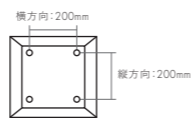

取付可能なディスプレイについて

サイズ:12~43インチ 質量:12kgまで

ディスプレイ背面 取り付け穴位置

※ディスプレイ取り付けバー(2本)には他のオプションは取り付けできません。