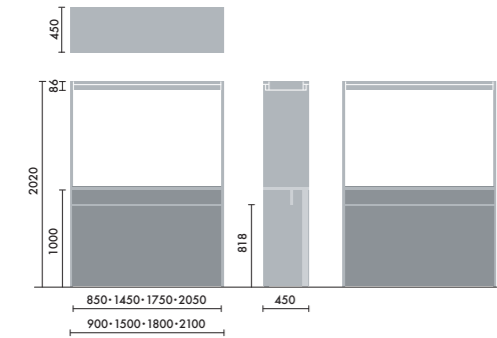

キッチンタイプ

片面(中央・壁面設置)