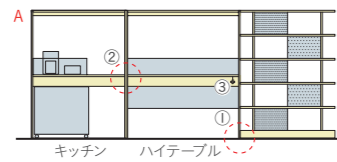

②横配線可能
ハイテーブル、テーブル、キッチンタイプは天板下で横配線できます。ハイテーブルタイプ(天板H=1000mm)とテーブルタイプ(天板H=720mm)など段差がある場合は横配線できません。