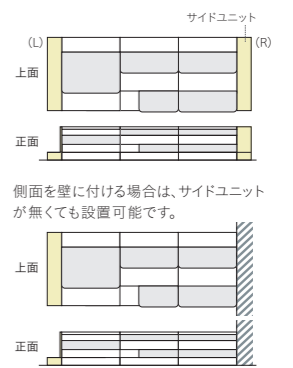

サイドユニット設置の注意事項

メインユニットの側面には必ずサイドユニットを併用してください。サイドユニットを設置しないと、転落の恐れがあります。