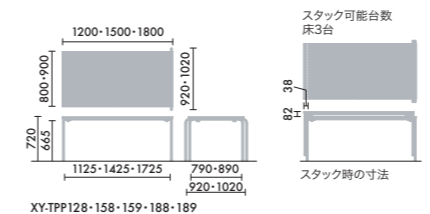

STEP 3 / 天板色

抗菌・抗ウイルス
メラミン化粧板 + ¥0

◆抗菌・抗ウイルス天板 抗菌・抗ウイルス性能は、天板表面材のみです。抗菌・抗ウイルス天板についての詳細は、P.26をごらんください。

pile pipe

一筆書きのようにシームレスなデザインのパイルパイプ。空間にとけ込む主張を抑えたシンプルな美しさを追求し、素直な形状と軽やかな印象を持つテーブルになりました。また、その美しさだけでなく、スタッキングや可動性の機能を実現しました。