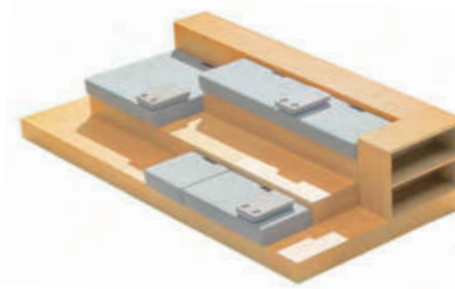

bank sofa unit

高さの異なる座面が特徴的なソファセット。人がふらっと立ち寄りたくなるバンク(土手)のように、仲間とのブレイクや一人でのちょっとした作業など、人々が気軽に過ごせる空間をつくります。ひな壇としても使用できるので、折りたためるテーブルセットと組み合わせれば、大人数で集まるイベントシーンでも活躍します。

→ P.72～のbank sofaをチェック