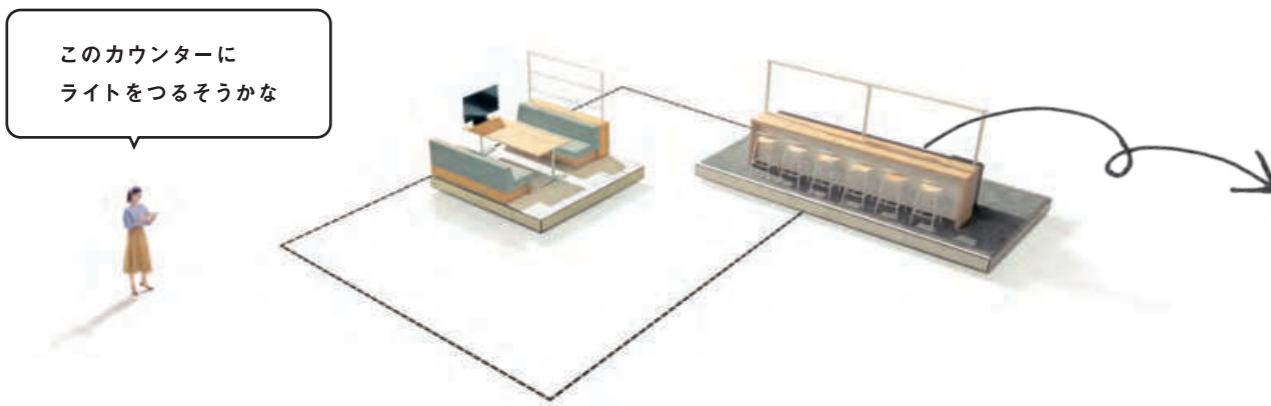

▶ DAYS OFFICE のオプションとサービス

居心地のよい空間は、家具だけでは完成しません。空間にニュアンスを与える照明、爽やかな空気を演出するグリーン、会話のきっかけをつくるカフェなど、さまざまなサービスやオプションでオフィスづくりをサポートします。

CASE 01. Aさんの OFFICE

このカウンターに
ライトをつるそうかな

cafe counter unit with OPTION