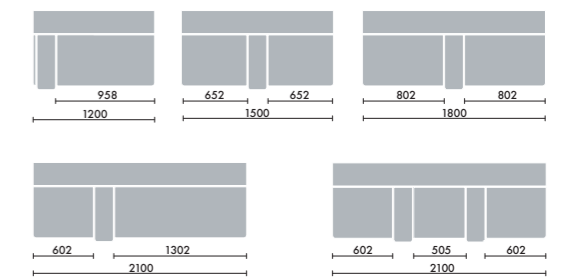

リネエ

ストレートタイプ パネルなし

ストレートタイプ パネル付き

コンセント取付位置

コーナータイプ パネルなし

コーナータイプ パネル付き

■背・座…ポリウレタンフォーム ■張り地…布張り地(アクリル、ウール) ■脚部…表面材:メラミン化粧板、エッジ:ABS、アジャスター:ナイロン ■コンセント(2口)…本体:樹脂成型品、布張り地
 ●2口電源コンセント定格電圧125V、合計1500Wまで。
 ●アジャスター調整幅(0~30mm)