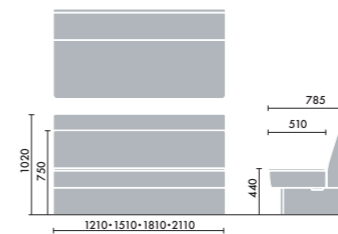

STEP 1 / タイプ

スタンダードタイプ
ストレート パネルなし コンセントなし

スタンダードタイプ
ストレート パネルなし コンセント付き

スタンダードタイプ
コーナー パネルなし

STEP 2 / サイズ

W1200×D750×H750(SH440) **12** ¥194,000
W1500×D750×H750(SH440) **15** ¥220,000
W1800×D750×H750(SH440) **18** ¥248,000
W2100×D750×H750(SH440) **21** ¥269,000

W1200×D750×H750(SH440) **12** ¥223,000
W1500×D750×H750(SH440) **15** ¥246,000
W1800×D750×H750(SH440) **18** ¥277,000
W2100×D750×H750(SH440) **121** ¥297,000
W2100×D750×H750(SH440) **221** ¥326,000

●121…コンセント1個 221…コンセント2個

W865×D865×H750(SH440) ¥237,000

STEP 1 / タイプ

スタンダードタイプ
ストレート パネル付き コンセントなし

スタンダードタイプ
ストレート パネル付き コンセント付き

スタンダードタイプ
コーナー パネル付き

STEP 2 / サイズ

W1210×D785×H1020(SH440) **12** ¥236,000
W1510×D785×H1020(SH440) **15** ¥267,000
W1810×D785×H1020(SH440) **18** ¥298,000
W2110×D785×H1020(SH440) **21** ¥328,000

W1210×D785×H1020(SH440) **12** ¥264,000
W1510×D785×H1020(SH440) **15** ¥295,000
W1810×D785×H1020(SH440) **18** ¥327,000
W2110×D785×H1020(SH440) **121** ¥356,000
W2110×D785×H1020(SH440) **221** ¥385,000

●121…コンセント1個 221…コンセント2個

W905×D905×H1020(SH440) ¥284,000

STEP 3 / カラー

ファブリック
DAYS モダン

本体張り地 木部
チャコールグレー K9B5 ホワイトナチュラル MCO

コンセント
スモークベージュ GQ0M

ファブリック
DAYS ナチュラル

本体張り地 木部
スカイグレー K9C2 グレインドナチュラル MC1

コンセント
スモークベージュ GQ0M

ファブリック
DAYS シック

本体張り地 木部
スレートグレー K9C4 カネルブラウン MD3

コンセント
スモークベージュ GQ0M

レザー
DAYS

本体張り地 木部
グレイッシュブラウン VYOU ホワイトナチュラル MCO

レザー
DAYS ナチュラル

本体張り地 木部
サンドグレー VYEE グレインドナチュラル MC1

レザー
DAYS シック

本体張り地 木部
サンドグレー VYEE カネルブラウン MD3

●ソファ本体がレザーの場合も、コンセントとクッションはファブリックとなります。

ソファベース連結金具 XY-BWSJ10N ¥5,800

※ソファ同士を横に連結する際は、ソファベース連結金具を取り付けてください。

ソファ一体型のクッションは、位置をずらすことなく、姿勢に合わせて自由な角度調整が可能です。また、ソファ座面の前後やクッションの上下で硬さの異なるウレタンを採用しており、作業時の適切な姿勢をサポートします。

●オプション商品