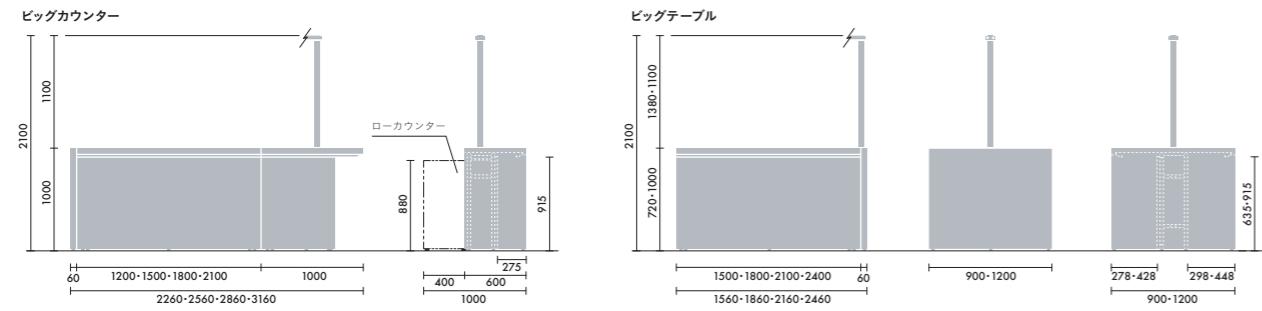

ビッグカウンター ■天板…表面材：抗菌・抗ウイルスメラミン化粧板、エッジ：突板ポリウレタン塗装着色仕上げ、芯材：LVL、合板 ■幕板…表面材：ポリ合板・プリントMDF、エッジ：ABS、芯材：LVL ■背パネル…表面材：プリント合板、エッジ：ABS、芯材：LVL ■エンドパネル…表面材：ポリ合板、エッジ：突板ポリウレタン塗装着色仕上げ（両側面）・メラミン化粧板（上下面） ■配線ビーム…スチール、粉体塗装（ホワイト、ブラック）

ビッグテーブル ■天板…表面材：抗菌・抗ウイルスメラミン化粧板、エッジ：突板ポリウレタン塗装着色仕上げ、芯材：LVL ■幕板…表面材：ポリ合板・プリントMDF、エッジ：ABS、芯材：LVL ■背パネル…表面材：プリント合板、エッジ：ABS、芯材：LVL ■エンドパネル…表面材：ポリ合板、エッジ：突板ポリウレタン塗装着色仕上げ（両側面）・メラミン化粧板（上下面） ■配線ビーム…スチール、粉体塗装（ホワイト、ブラック）