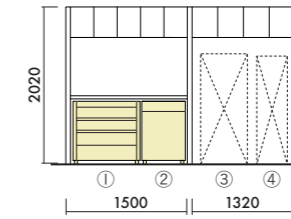

OPTION

キッチンユニットにパンチングパネルを取り付けることができます。パンチングパネルのオプションも取りそろえていますので、組み合わせて使用してください。

パンチングパネル
●直径5mmの穴が、上下左右25mmピッチで
あいています。
W450×D50×H768
XY-BTHP45MCB ¥37,300

パンチングパネル専用オプション

フックセット
株式会社八幡ねじ
フックセットは以下の商品で構成されています。
-J型フック 5ヶ(耐荷重1kg)
-P型フック 4ヶ(耐荷重2kg)
-マガジン用フック 2ヶ(耐荷重1kg)
XYA-BTPF ¥4,500

ブラックボードセット
株式会社八幡ねじ
株式会社文化社
ブラックボードセットは以下の
商品で構成されています。
-ブラックボード用フック 5ヶ
-ブラックボード 1ヶ
-マーカー(ホワイト) 1ヶ
XYA-BTPB ¥9,800

棚セット
株式会社八幡ねじ
棚セットは以下の商品で構成されています。
-棚用フック 2ヶ
-棚板 1ヶ(耐荷重3kg)
XYA-BTPS ¥10,700

スポットライト
ビッグカウンターキャビネット用(電球別売)
ホワイト **XYA-BTHSLSAA** ¥27,800
ブラック **XYA-BTHSLE6A** ¥27,800
定格電圧:100V
適応電球:LED電球
60W相当、E17口金
ケーブル長:1.8m
※施工が必要のため、ユーザーによる着脱はできません。
※内部配線用オプション(XYH-BECB ¥1,450)が必要です。

LED電球(スポットライト推奨)
XYA-BTSLB6N ¥6,700
三菱電機株式会社
60W相当、E17口金、電球色、定格消費電力:7.6W

背面の組み合わせ設置例

背面パネルはW1500モジュールなので、他のシリーズと組み合わせて設置することが可能です。

設置例

キッチン・ストレージタイプ W3000

- ①: W860 オープンワゴン 木製棚板タイプ(XY-BBTCK90MCB)
- ②: W560 ダストワゴン 飲み残しタイプ(XY-BBTCSTN60MCBN)
- ③: 冷蔵庫
- ④: ウォーターサーバー

キッチン・ストレージタイプ W4500

- ①: W1120 オープンワゴン スチール棚板タイプ(XY-BBTCKL120MCB)
- ②: W860 クローズワゴン(XY-BBTCST90MCB)
- ③: W860 ダストワゴン 分別タイプ+飲み残しタイプ(XY-BBTCSTN90MCBN)
- ④: 冷蔵庫
- ⑤: ウォーターサーバー

キッチン・ケーシングタイプ W6000

- ①: W1120 オープンワゴン スチール棚板タイプ(XY-BBTCKL120MCB)
- ②: W860 クローズワゴン(XY-BBTCST90MCB)
- ③: W860 ダストワゴン 分別タイプ+飲み残しタイプ(XY-BBTCSTN90MCB)
- ④: W860 ストックワゴン(XY-BBTCB90MCB)
- ⑤: 自販機
- ⑥: ウォーターサーバー

キッチン・ケーシングタイプ W7500

- ①: W1120 オープンワゴン スチール棚板タイプ(XY-BBTCKL120MCB)
- ②: W1120 クローズワゴン(XY-BBTCST120MCB)
- ③: W860 ダストワゴン 分別タイプ+飲み残しタイプ(XY-BBTCSTN90MCB)
- ④: W560 ダストワゴン 分別タイプ(XY-BBTCSTT60MCB)
- ⑤: 冷蔵庫
- ⑥: ウォーターサーバー
- ⑦: 複合機
- ⑧: シュレッダー

オープンワゴン 木製棚板タイプ

オープンワゴン スチール棚板タイプ

クローズワゴン

ダストワゴン 分別タイプ

ダストワゴン 飲み残しタイプ

ダストワゴン 分別タイプ+飲み残しタイプ

ストックワゴン