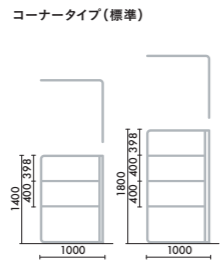

壁面タイプ

コーナータイプ(標準)