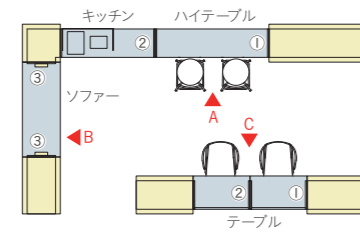

配線の工夫

①縦配線
ハイシェルフタイプは棚板から床面までの縦配線をシェルフ内部に通すことができ、ハイテーブル、テーブル、キッチンタイプの横に設置するシェルフのベース内にOAタップを立ち上げて、側パネル内に配線を通すことで、ケーブルをスッキリ収めることができます。