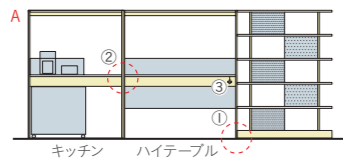

②横配線可能
ハイテーブル、テーブル、キッチンタイプは天板下で横配線できます。ハイテーブルタイプ(天板H=1000mm)とテーブルタイプ(天板H=720mm)など段差がある場合は横配線できません。