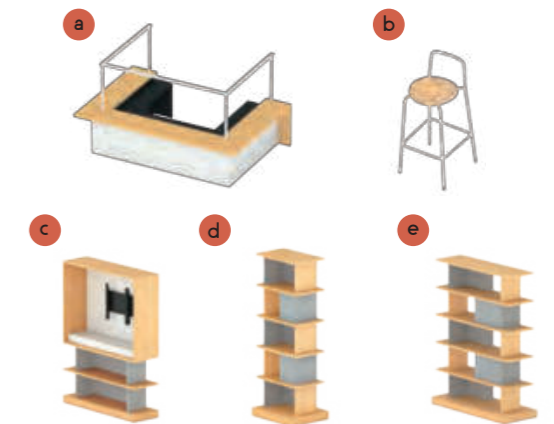

a.ビッグカウンター コ型 b.ハングライク ハイタイプ
c.ウォールシェルフ ディスプレイタイプ d,e.ウォールシェルフ ハイタイプ