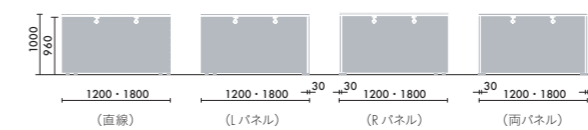

背面キッチン

背面カウンター