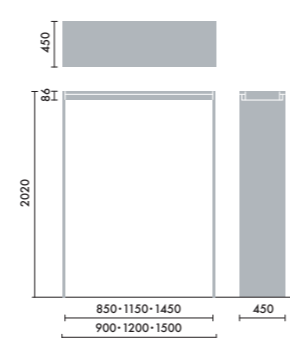

ローシェルフタイプ

ベンチタイプ

ハイシェルフ

W900

W1200・1500

ソファータイプ

両面(中央設置)

片面(中央・壁面設置)

ディスプレイタイプ

D600

D450

ゲートタイプ

コーナータイプ 2WAY

中央設置

中央・壁面設置

壁面設置

コーナータイプ 3WAY

中央設置

中央・壁面設置

ハイテーブルタイプ

片面(中央・壁面設置)

テーブルタイプ

片面(中央・壁面設置)

ホワイトボード

設置例

キッチンタイプ

片面(中央・壁面設置)

片面(中央設置) 卓上パネル設置例

卓上パネル

- **シェルフ** ■天板・棚板…表面材: 抗菌・抗ウイルスメラミン化粧板、エッジ: ABS ■支柱・ベース…表面材: 抗菌・抗ウイルスメラミン化粧板 ■L型パネル…表面材: ビニールクロス
- ●アジャスター付 (調整幅0~15mm)
- **ベンチタイプ** ■座面…張り地: 布張り地、クッション: ウレタンフォーム ■天板…表面材: 抗菌・抗ウイルスメラミン化粧板、エッジ: ABS ■ベース…表面材: 抗菌・抗ウイルスメラミン化粧板 ●アジャスター付 (調整幅0~15mm) ※単体で使用することはできません。必ずシェルフと連結して使用してください。
- **ディスプレイタイプ** ■天板・棚板…表面材: 抗菌・抗ウイルスメラミン化粧板、エッジ: ABS ■ベース…表面材: 抗菌・抗ウイルスメラミン化粧板 ■L型パネル…表面材: ビニールクロス ■ディスプレイボックス…外面: 抗菌・抗ウイルスメラミン化粧板、内側: ウレタン塗装、掲示板: 布張り地
- ●アジャスター付 (調整幅0~15mm) ※単体で使用することはできません。必ずシェルフタイプまたは、コーナータイプと連結して使用してください。 ※取付可能なディスプレイは右のとおりです。
- **ハイテーブルタイプ・テーブルタイプ・キッチンタイプ・ソファータイプ** ■アッパーボード・側板・天板・帯板…表面材: 抗菌・抗ウイルスメラミン化粧板、エッジ: ABS ■座面 (ソファータイプのみ) …張り地: 布張り地、クッション: ウレタンフォーム
- **オプション** ■LED照明・LED電源ユニット…消費電力: 8W (W900用)、11W (W1200用)、14W (W1500用)

【ご注意】 家具の転倒や、重大な事故につながる恐れがあるため、下記事項を守って設置してください。
○必ず複数台を連結し、単体では使用しないでください。(ロータイプは除く)。○ハイタイプについては、全て床固定を行って設置してください。○ハイタイプD450は必ず壁面に沿ってレアウトし、全て壁固定および床固定を行ってください。○ディスプレイタイプは、必ず左右にシェルフハイタイプを連結して設置してください。○壁固定は、壁面内にLGSなどの芯材が入っていることを確認し、芯材に対してしっかりと固定してください。○設置は必ず床面との水平を保ってください。○棚板1枚あたり耐荷重(等分布)/376N(約40kgf)

取付可能なディスプレイについて

ディスプレイタイプ W1500
サイズ: 60インチまで 質量: 40kgまで
横幅: W650mm~W1350mm 高さ: H510mm~H900mm

ディスプレイタイプ W1200
サイズ: 50インチまで 質量: 40kgまで
横幅: W650mm~W1050mm 高さ: H510mm~H900mm

ディスプレイ背面 取付け穴位置
横方向: 100mm・200mm・300mm・400mm