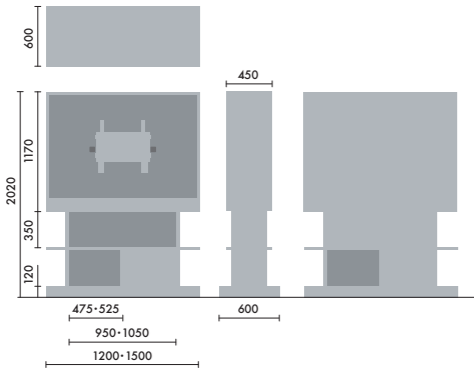

ディスプレイタイプ

D600

D450