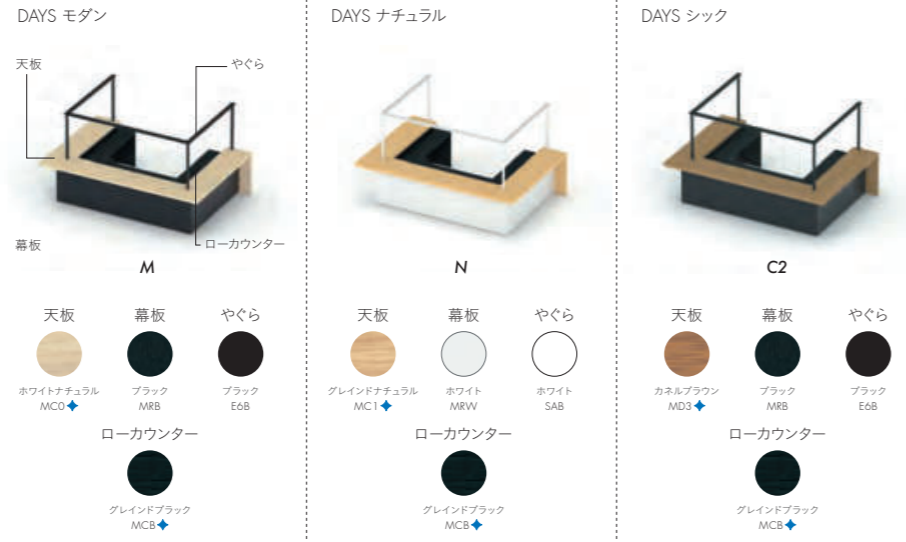

◆抗菌・抗ウイルス天板 抗菌・抗ウイルス性能は、天板表面材のみです。抗菌・抗ウイルス天板についての詳細は、P.26をごらんください。