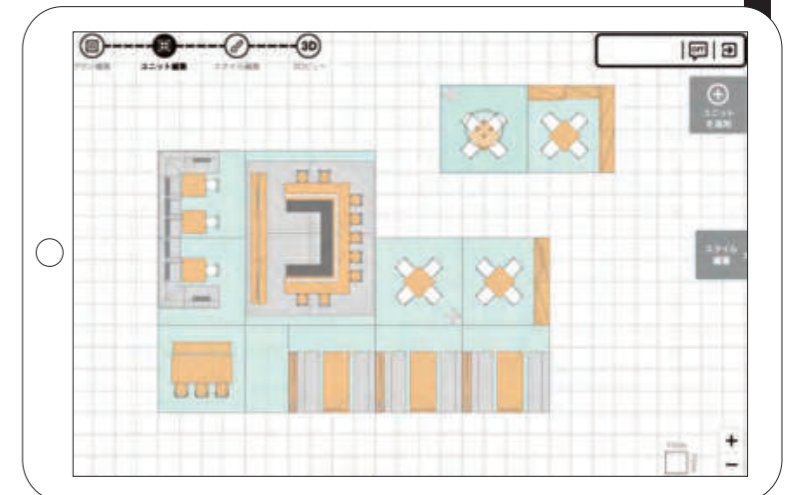

04 設置して完成

4

05 そしてオフィスづくりは続く

01

アプリで レイアウトを考える

アプリでシミュレーション

オフィス設計のノウハウが詰まったプランニングアプリを使って、空間をシミュレーションしてみましょう。使用する人数を選択すると、自動でおすすめプランが表示されて、パズルを組み替えるように、カンタンにお好みのレイアウトをつくれます。また、「ナチュラル」「シック」「モダン」の空間テイストをベースに、トータルコーディネートされているため、誰でも素敵なプランが実現できます。仕上がりの空間イメージも、3Dで確認しながら進められるから、つかみやすいはず。

費用を把握したら方向性を決定

プランニングアプリでは、シミュレーションしているレイアウトの合計金額が確認できます。予算に応じて、レイアウトを最終調整しましょう。理想のレイアウトが予算に収まれば、方向性は決定です。

FIND FAVORITES

02

お気に入りの家具を見つける

※シミュレーターの画面はイメージです。最新の品番・価格はWEBサイトでご確認ください。

家具の詳細をウェブで検討

空間のレイアウトなど、大枠が決まれば、次は家具の詳細を決めます。DAYS CHAIR & TABLEの豊富なバリエーションから、イメージに合う組み合わせを選んでいきましょう。種類が多すぎて選べないという場合は、WEBで組み合わせのシミュレーションができます。お気に入りのフレームや、サイズ、素材やカラーにチェックを入れていけば、仕上がりや価格のイメージが自動的に表示されます。自宅の家具を選ぶように、組み合わせを楽しみながら選んでみてください。