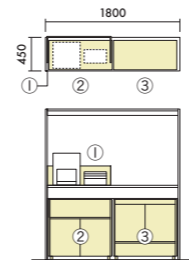

B
タイプ
連結

卓上パネル・ワゴン設置例