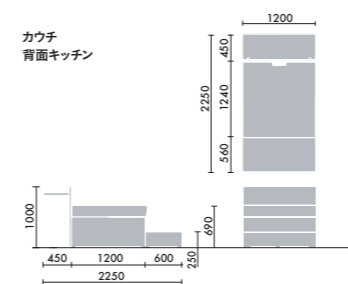

OPTION

クッションサイドテーブル

W500×D300×H84
XY-BB5T1 □ ¥33,400
●□には色記号(MCON・MC1N・MD3N)が入ります。

ひざに乗せて作業面として使うこともできます。
カップホルダー 2ヶ付き

MCON		MC1N		MD3N	
天板	張り地	天板	張り地	天板	張り地
ホワイトナチュラル MCO	チャコールグレー K9B5	グレインドナチュラル MC1	スカイグレー K9C2	カネルブラウン MD3	スレートグレー K9C4

◆抗菌・抗ウイルス天板 抗菌・抗ウイルス性能は、天板表面材のみです。抗菌・抗ウイルス天板についての詳細は、P.26をごらんください。

クッション

大 W500×D130×H430
CNC-1601 □ ¥16,500
小 W500×D130×H260
CNC-1602 □ ¥14,900
●□には色記号(GYOO)が入ります。

クッション (布)

ディムグレー GYEC	ミディアムグレー GYEB	アッシュグレー GYEG	ダークブラウン GYM5	アイボリー GYOW	ダークフォレスト GYLX	セージ GY2G	ナイトブルー GY5J	ピーコック GY6J	コーラルオレンジ GYOX

中央設置

I段ソファー・3段ソファー 背面キッチン

I段ソファー・3段ソファー 背面カウンター

I段コンビ・3段ソファー 背面キッチン

I段コンビ・3段ソファー-L 背面カウンター

I段ステップ・3段ソファー 背面キッチン

I段ステップ・3段ソファー 背面カウンター

カウチ 背面キッチン

カウチ 背面カウンター

壁面設置

I段ソファー・3段ソファー

I段コンビ・3段ソファー-L

I段ステップ・3段ソファー

カウチ

背面キッチン

背面カウンター

クッションサイドテーブル

中央設置

プラントボックス

シェルフ

ステップ

壁面設置

プラントボックス

シェルフ

ステップ

キッチン ■表面材:抗菌・抗ウイルスメラミン化粧板、エッジ:ABS、芯材:LVL **カウンター** ■表面材:メラミン化粧板、エッジ:メラミン化粧板、芯材:LVL(中央設置の背面のカウンター天板の表面材は抗菌・抗ウイルスメラミン化粧板)
ソファ ■脚部…表面材:メラミン化粧板、エッジ:ABS、芯材:LVL ■座…表面材:布張り地、芯材:ウレタンフォーム **プラントボックス** ■表面材:メラミン化粧板、エッジ:ABS、芯材:LVL
シェルフ ■表面材:メラミン化粧板、エッジ:ABS、芯材:LVL **ステップ** ■天板…表面材:耐摩耗メラミン化粧板、エッジ:ABS、芯材:LVL ■側板…表面材:メラミン化粧板、エッジ:ABS、芯材:LVL
エンドパネル ■表面材:メラミン化粧板、エッジ:ABS、芯材:LVL **コンセント** ■本体:樹脂成形品 ※定格電圧100V、合計1400W、USB合計15Wまで
クッションサイドテーブル ■天板…表面材:抗菌・抗ウイルスメラミン化粧板、エッジ:ABS ■本体…表面材:布張り地、芯材:ウレタンフォーム ■カップホルダー…ステンレス