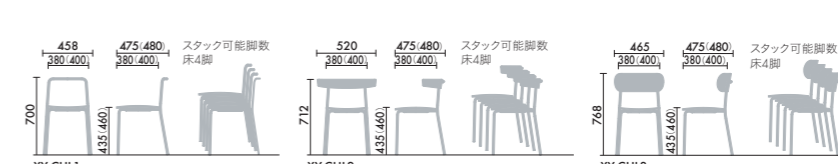

STEP 4 / 座素材

座クロス
タイプ
+ ¥3,700

背ヌード
座クロスタイプ
+ ¥3,700

●背座それぞれ組み合わせ可能

ハイトタイプ

スタンダードタイプ

●()内はクロス仕様の寸法です。

■背・座…ビーチ成型合板(W2W, W2B)、アッシュ突板、合板(W70, W2G, W73)、ウレタン塗装■脚…φ19.1スチール丸パイプ、粉体塗装(SAA, E4A, E6A, MJA, 2KA, 6NA)■張り地…布張地(アクリル、ウール)
 ●スタック可能脚数は、ベース形状によって異なります。詳細は左記をごらんください。
 ●チェアポーターはCP20Nをお使いください。
 XY-CHL3□□:7脚
 XY-CHL2-4-5□□□:4脚
 XY-CHL2-3-4-5□□□□:4脚