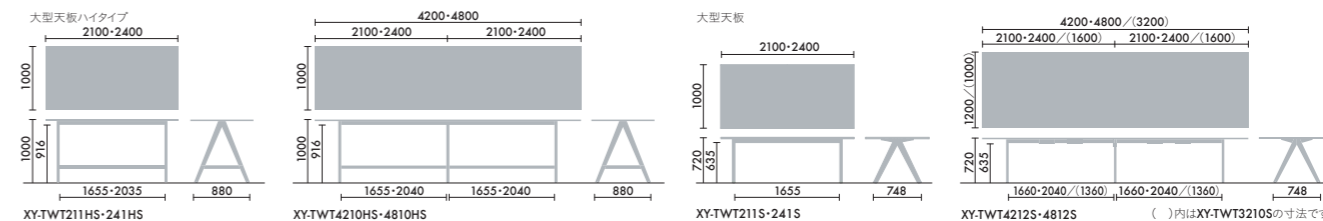

OPTION

電源コンセント(3口)
テーブルセット

株式会社ヤザコーポレーション
ケーブル長3m、合計1500Wまで。
ホワイト **XY-BECTW** ¥5,900
ブラック **XY-BECTB** ¥5,900

●長方形天板(フラップ)及び、正方形/円形天板には取り付けできません。

※熱器具および合計1500W以上の機器類を接続しないでください。
発煙・発火の原因となります。

ワイヤリングポケット
1セット(2枚入り)

電源コンセントの余長コードを天板下に収納します。
MTA-BMWC1N ¥9,600

ワイヤリングポケットの必要数

●大型天板ハイタイプ、大型天板、長方形天板(天板固定タイプ)
W2400以下…1セット(2枚) ●長方形天板(フラップタイプ)及び、正方形/円形天板には取り付けできません。
●大型天板ハイタイプ、大型天板 W4200以上…2セット(4枚) ●天板サイズに応じて異なります。
●ハイカウンター…不要

ラダースクリーン
ハイカウンター連結タイプ

(標準) (プラントボックス)

●詳しくは、P.100をごらんください。