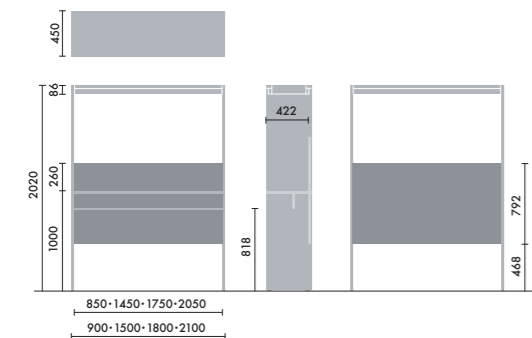

ハイテーブルタイプ

片面(中央・壁面設置)