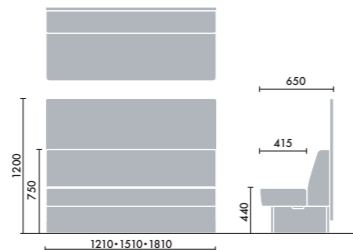

レザー
DAYS シック

MD3LN

本体張り地 木部
サンドグレー VYEE カネブラウン MD3

ソファベース連結金具 **XY-BWSJ10N** ¥5,800

※ソファ同士を横に連結する際は、ソファベース連結金具を取り付けてください。

コンパクトタイプ パネルなし コンセントなし

コンパクトタイプ パネル付き コンセントなし

省スペースで配置したい場合はコンパクトタイプをお選びください。