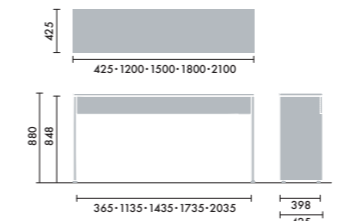

OPTION

オープンワゴン	木製棚板タイプ	W860×D400×H810	XY-BBTCK90MCB	¥169,000
		W1120×D400×H810	XY-BBTCK120MCB	¥205,000
	スチール棚板タイプ(棚板傾斜設置可能)	W860×D400×H810	XY-BBTCKL90MCB	¥182,000
		W1120×D400×H810	XY-BBTCKL120MCB	¥221,000

クローズワゴン	W860×D400×H810	XY-BBTCS90MCB	¥169,000
	W1120×D400×H810	XY-BBTCS120MCB	¥205,000

ダストワゴン	ダストワゴン 分別タイプ	W560×D400×H810	XY-BBTCTT60MCB	¥132,000
	ダストワゴン 飲み残しタイプ	W560×D400×H810	XY-BBTCTN60MCBN	¥146,000

ダストワゴン 分別タイプ+飲み残しタイプ	W860×D400×H810	XY-BBTCTN90MCBN	¥175,000

ストックワゴン	W860×D425×H810	XY-BBTCB90MCB	¥75,200

オープンワゴン 木製棚板タイプ
棚板を手前にずらすことができますので、トースターや電気ケトルなどのケーブルを裏側に通すことができます。

オープンワゴン スチール棚板タイプ
棚板を傾斜させることができますので、お菓子や消耗品などを並べやすく、手に取りやすい仕様になっています。

クローズワゴン
商品ストックや備品を取納することができます。よく使うトレーやキッチンクロスは、天板上に置いておくことができます。

ダストワゴン 分別タイプ+飲み残しタイプ
ごみの分別と飲み残しの処理ができるワゴンです。ゴミ箱とポリタンクは、あらかじめ付属しています。

ストックワゴン
ウォーターサーバーのストックなどかさばる商品ストックや備品をすっきりとカバーできます。

ワゴン設置例

OPTION

カウンターにシェルフやパンチングパネルを取り付けることができます。パンチングパネルのオプションも取りそろえていますので、組み合わせで使用してください。

●ビッグテーブル ロータイプには取り付けできません。

シェルフ

W300×D90×H1060	XY-BTSHS30MCB	¥65,400
W600×D90×H1060	XY-BTSHS60MCB	¥72,700
●1棚あたり耐荷重5kg		

パンチングパネル

●直径5mmの穴が、上下左右25mmピッチであいています。

W300×D90×H1060	XY-BTSHP30MCB	¥65,400
W600×D90×H1060	XY-BTSHP60MCB	¥72,700

パンチングパネル専用オプション

フックセット
株式会社八幡ねじ

フックセットは以下の商品で構成されています。

- J型フック 5ヶ(耐荷重1kg)
- バー型フック 4ヶ(耐荷重2kg)
- マガジン用フック 2ヶ(耐荷重1kg)

ブラックボードセット
株式会社八幡ねじ
株式会社文化社

ブラックボードセットは以下の商品で構成されています。

- ブラックボード用フック 5ヶ
- ブラックボード 1ヶ
- マーカー(ホワイト) 1ヶ

XYA-BTPF	¥4,500

XYA-BTPB	¥9,800

スポットライト ビッグカウンター用(電球別売)

ホワイト	XYA-BTASLSAA	¥28,900
ブラック	XYA-BTASLE6A	¥28,900

定格電圧:100V
適用電球:LED電球
60W相当、E17口金
ケーブル長:1.8m
パンチングパネルと合わせてご使用ください。

LED電球(スポットライト推奨)

XYA-BTSLB6N	¥6,700

三菱電機株式会社
60W相当、E17口金、電球色、定格消費電力:7.6W

ローカウンター