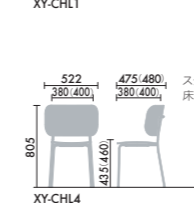

STEP 4 / 座素材

座クロス
タイプ
+ ¥3,700

背ヌード
座クロスタイプ
+ ¥3,700

●背座それぞれ組み合わせ可能

ハイトタイプ

スタンダードタイプ

●()内はクロス仕様の寸法です。

■背・座…ビーチ成型合板(W2W, W2B)、アッシュ突板、合板(W70, W2G, W73)、ウレタン塗装■脚…φ19.1スチール丸パイプ、粉体塗装(SAA, E4A, E6A, MJA, 2KA, 6NA)■張り地…布張地(アクリル、ウール)
 ●スタック可能脚数は、ベース形状によって異なります。詳細は左記をごらんください。
 ●チェアポーターはCP20Nをお使いください。
 XY-CHL3□□:7脚
 XY-CHL2-4-5□□□:4脚
 XY-CHL2-3-4-5□□□□:4脚