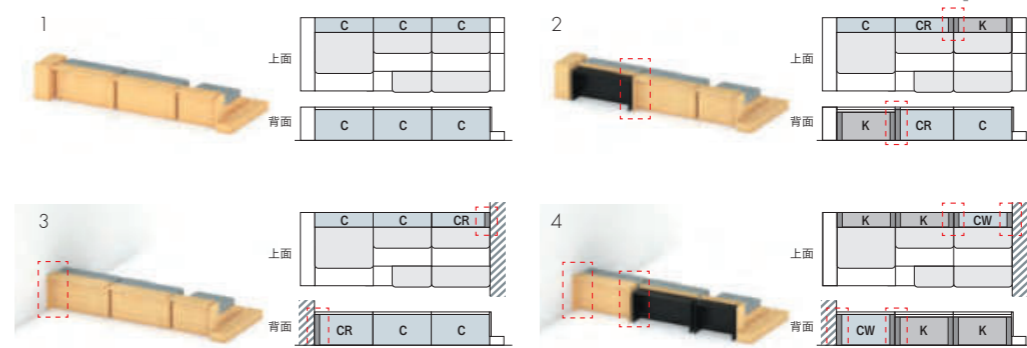

メインユニット
1段コンビ・3段ソファ

STEP 1 / タイプ

正面: CMBL, CMBR, CMBL, CMBR

キッチン: カウンター(直線), カウンター(Lパネル), カウンター(Rパネル), カウンター(両パネル)

背面: K, C, CL, CR, CW

STEP 2 / サイズ

W1200 12	¥602,000	W1200 12	¥637,000	W1200 12	¥655,000	W1200 12	¥650,000	W1200 12	¥665,000
W1800 18	¥720,000	W1800 18	¥761,000	W1800 18	¥780,000	W1800 18	¥774,000	W1800 18	¥790,000

メインユニット
1段ステップ・3段ソファ

STEP 1 / タイプ

正面: CMF, CMF

キッチン: カウンター(直線), カウンター(Lパネル), カウンター(Rパネル), カウンター(両パネル)

背面: K, C, CL, CR, CW

STEP 2 / サイズ

W1200 12	¥469,000	W1200 12	¥505,000	W1200 12	¥523,000	W1200 12	¥517,000	W1200 12	¥533,000
W1800 18	¥581,000	W1800 18	¥622,000	W1800 18	¥641,000	W1800 18	¥635,000	W1800 18	¥651,000

メインユニット
カウチ

STEP 1 / タイプ

正面: CMC, CMC

キッチン: カウンター(直線), カウンター(Lパネル), カウンター(Rパネル), カウンター(両パネル)

背面: K, C, CL, CR, CW

STEP 2 / サイズ

W1200 12	¥435,000	W1200 12	¥470,000	W1200 12	¥488,000	W1200 12	¥483,000	W1200 12	¥498,000

●カウチにサイドユニットを設置する場合はステップタイプのみになります。

サイドユニット
プラントボックス, シェルフ, ステップ

STEP 1 / タイプ

CSPK (キッチン用), CSPC (カウンター用), CSSK (キッチン用), CSSC (カウンター用), CSFK (キッチン用), CSFC (カウンター用)

STEP 2 / サイズ

L・R	W450	¥291,000	L・R	W450	¥229,000	L・R	W450	¥183,000

●カウチのみに設置可能

背面カウンターの選び方

1. 1のように、両サイドが壁に接しない場合は、全て直線タイプを選んでください。
  2. 2のように、カウンターとキッチン連結時は、キッチン側にパネルのあるカウンターを選んでください。
  3. 3のように、カウンターを壁付けにする場合は、壁と接する側にパネルのあるカウンターを選んでください。
  4. 4のように、片側が壁に接し、もう片側がキッチンユニットと連結する場合は、両側にパネルのあるカウンターを選んでください。
2. ●キッチンユニットは、両側にパネルが必要です。

サイドユニット設置の注意事項

メインユニットの側面には必ずサイドユニットを併用してください。サイドユニットを設置しないと、転落の恐れがあります。