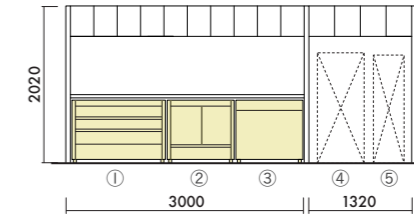

キッチン・ストレージタイプ W4500

- ①: W1120 オープンワゴン スチール棚板タイプ(XY-BBTCKL120MCB)
- ②: W860 クローズワゴン(XY-BBTCST90MCB)
- ③: W860 ダストワゴン 分別タイプ+飲み残しタイプ(XY-BBTCSTN90MCBN)
- ④: 冷蔵庫
- ⑤: ウォーターサーバー