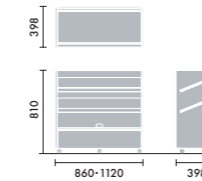

オープンワゴン スチール棚板タイプ