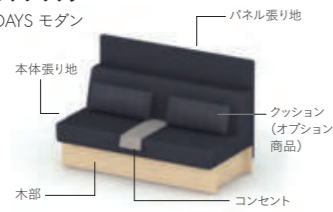

STEP 3 / カラー

ファブリック
DAYS モダン

MCOMNN

本体張り地 木部
チャコールグレー K9B5 ホワイトナチュラル MCO

コンセント
スモークベージュ GQ0M

ファブリック
DAYS ナチュラル