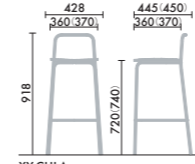

STEP 4 / 座素材

座クロス
タイプ
+ ¥3,700

背ヌード
座クロスタイプ
+ ¥3,700

●背座それぞれ組み合わせ可能

ハイトタイプ

スタンダードタイプ

●()内はクロス仕様の寸法です。

■背・座…ビーチ成型合板(W2W, W2B)、アッシュ突板、合板(W70, W2G, W73)、ウレタン塗装■脚…φ19.1スチール丸パイプ、粉体塗装(SAA, E4A, E6A, MJA, 2KA, 6NA)■張り地…布張地(アクリル、ウール)
 ●スタック可能脚数は、ベース形状によって異なります。詳細は左記をごらんください。
 ●チェアポーターはCP20Nをお使いください。
 XY-CHL3□□:7脚
 XY-CHL2-4-5□□□:4脚
 XY-CHL2-3-4-5□□□□:4脚