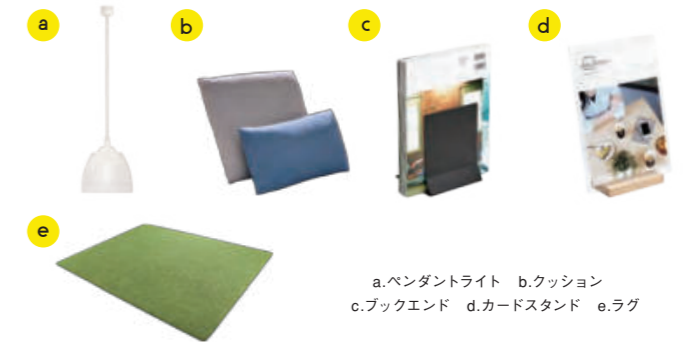

▶ DAYS OFFICE のオプションとサービス

居心地のよい空間は、家具だけでは完成しません。空間にニュアンスを与える照明、爽やかな空気を演出するグリーン、会話のきっかけをつくるカフェなど、さまざまなサービスやオプションでオフィスづくりをサポートします。

CASE 01. Aさんの OFFICE

このカウンターに
ライトをつるそうかな

cafe counter unit with OPTION

ペンダントライトやラグなどの大きなものから、ブックエンドなどの小さなものまで、DAYS OFFICEには豊富なオプションがそろっています。オプションはユニットに合わせてコーディネートされているので、より具体的に使用シーンをイメージしながら空間を演出したり機能を追加することができます。