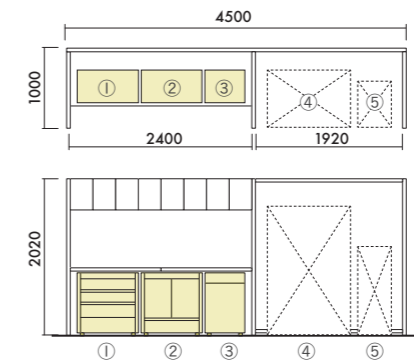

ワゴン設置例

キッチンユニットの天板の下にワゴンをセットすることができます。

①: W860 オープンワゴン 木製棚板タイプ (XY-BBTCK90MCB)
②: W860 クローズワゴン (XY-BBTCS90MCB)
③: W560 ダストワゴン (XY-BBTCSTT60MCB)
④: 自販機
⑤: ウォーターサーバー