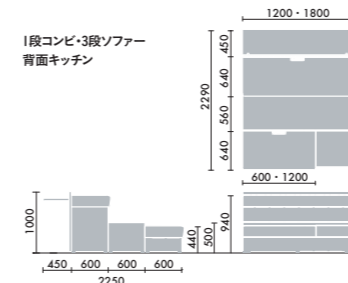

I段コンビ・3段ソファー 背面キッチン