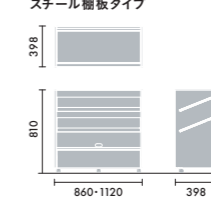

LED電球(スポットライト推奨)

XYA-BTSLB6N	¥6,700
--------------------	--------

三菱電機株式会社
 60W相当、E17口金、電球色、定格消費電力:7.6W

ローカウンター

オープンワゴン 木製棚板タイプ

オープンワゴン スチール棚板タイプ

クローズワゴン

ダストワゴン 分別タイプ