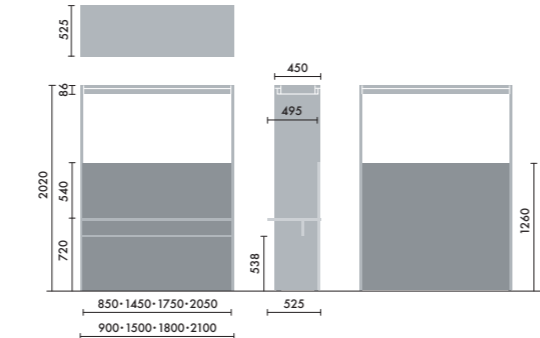

テーブルタイプ

片面(中央・壁面設置)