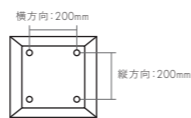

取付可能なディスプレイについて

サイズ:12~43インチ 質量:12kgまで

ディスプレイ背面 取り付け穴位置

※ディスプレイ取り付けバー(2本)には他のオプションは取り付けできません。