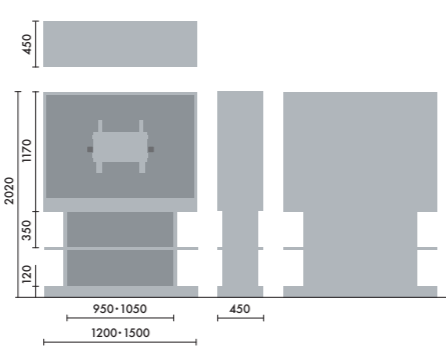

ローシェルフタイプ

ベンチタイプ

ハイシェルフ

W900

W1200・1500

ソファータイプ

両面(中央設置)

片面(中央・壁面設置)

ディスプレイタイプ

D600

D450

ゲートタイプ

コーナータイプ 2WAY

中央設置

中央・壁面設置

壁面設置

コーナータイプ 3WAY

中央設置

中央・壁面設置

ハイテーブルタイプ

片面(中央・壁面設置)

テーブルタイプ

片面(中央・壁面設置)

ホワイトボード

設置例

キッチンタイプ

片面(中央・壁面設置)

片面(中央設置) 卓上パネル設置例

卓上パネル

- **シェルフ** ■天板・棚板…表面材: 抗菌・抗ウイルスメラミン化粧板、エッジ: ABS ■支柱・ベース…表面材: 抗菌・抗ウイルスメラミン化粧板 ■L型パネル…表面材: ビニールクロス
- ●アジャスター付 (調整幅0~15mm)
- **ベンチタイプ** ■座面…張り地: 布張り地、クッション: ウレタンフォーム ■天板…表面材: 抗菌・抗ウイルスメラミン化粧板、エッジ: ABS ■ベース…表面材: 抗菌・抗ウイルスメラミン化粧板 ●アジャスター付 (調整幅0~15mm) ※単体で使用することはできません。必ずシェルフと連結して使用してください。
- **ディスプレイタイプ** ■天板・棚板…表面材: 抗菌・抗ウイルスメラミン化粧板、エッジ: ABS ■ベース…表面材: 抗菌・抗ウイルスメラミン化粧板 ■L型パネル…表面材: ビニールクロス ■ディスプレイボックス…外面: 抗菌・抗ウイルスメラミン化粧板、内側: ウレタン塗装、掲示板: 布張り地
- ●アジャスター付 (調整幅0~15mm) ※単体で使用することはできません。必ずシェルフタイプまたは、コーナータイプと連結して使用してください。 ※取付可能なディスプレイは右のとおりです。
- **ハイテーブルタイプ・テーブルタイプ・キッチンタイプ・ソファータイプ** ■アッパーボード・側板・天板・帯板…表面材: 抗菌・抗ウイルスメラミン化粧板、エッジ: ABS ■座面 (ソファータイプのみ) …張り地: 布張り地、クッション: ウレタンフォーム
- **オプション** ■LED照明・LED電源ユニット…消費電力: 8W (W900用)、11W (W1200用)、14W (W1500用)

【ご注意】 家具の転倒や、重大な事故につながる恐れがあるため、下記事項を守って設置してください。
○必ず複数台を連結し、単体では使用しないでください。(ロータイプは除く)。○ハイタイプについては、全て床固定を行って設置してください。○ハイタイプD450は必ず壁面に沿ってレアウトし、全て壁固定および床固定を行ってください。○ディスプレイタイプは、必ず左右にシェルフハイタイプを連結して設置してください。○壁固定は、壁面内にLGSなどの芯材が入っていることを確認し、芯材に対してしっかりと固定してください。○設置は必ず床面との水平を保ってください。○棚板1枚あたり耐荷重(等分布)/376N(約40kgf)

取付可能なディスプレイについて

ディスプレイタイプ W1500
サイズ: 60インチまで 質量: 40kgまで
横幅: W650mm~W1350mm 高さ: H510mm~H900mm

ディスプレイタイプ W1200
サイズ: 50インチまで 質量: 40kgまで
横幅: W650mm~W1050mm 高さ: H510mm~H900mm

ディスプレイ背面 取付け穴位置
横方向: 100mm・200mm・300mm・400mm