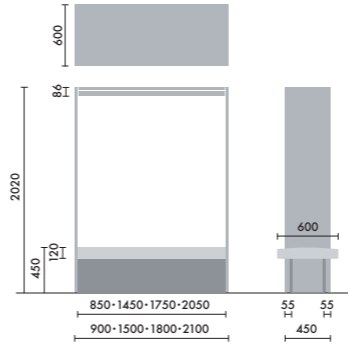

ソファータイプ

両面(中央設置)

片面(中央・壁面設置)