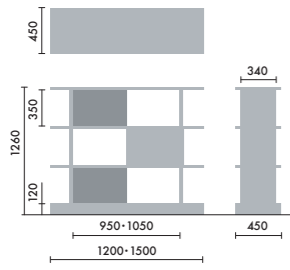

ローシェルフタイプ

ベンチタイプ

ハイシェルフ

W900

W1200・1500

ソファータイプ

両面(中央設置)

片面(中央・壁面設置)

ディスプレイタイプ

D600

D450

ゲートタイプ

コーナータイプ 2WAY

中央設置

中央・壁面設置

壁面設置

コーナータイプ 3WAY

中央設置

中央・壁面設置

ハイテーブルタイプ

片面(中央・壁面設置)

テーブルタイプ

片面(中央・壁面設置)

ホワイトボード

設置例

キッチンタイプ

片面(中央・壁面設置)

片面(中央設置) 卓上パネル設置例

卓上パネル

- **シェルフ** ■天板・棚板…表面材: 抗菌・抗ウイルスメラミン化粧板、エッジ: ABS ■支柱・ベース…表面材: 抗菌・抗ウイルスメラミン化粧板 ■L型パネル…表面材: ビニールクロス
- ●アジャスター付 (調整幅0~15mm)
- **ベンチタイプ** ■座面…張り地: 布張り地、クッション: ウレタンフォーム ■天板…表面材: 抗菌・抗ウイルスメラミン化粧板、エッジ: ABS ■ベース…表面材: 抗菌・抗ウイルスメラミン化粧板 ●アジャスター付 (調整幅0~15mm) ※単体で使用することはできません。必ずシェルフと連結して使用してください。
- **ディスプレイタイプ** ■天板・棚板…表面材: 抗菌・抗ウイルスメラミン化粧板、エッジ: ABS ■ベース…表面材: 抗菌・抗ウイルスメラミン化粧板 ■L型パネル…表面材: ビニールクロス ■ディスプレイボックス…外面: 抗菌・抗ウイルスメラミン化粧板、内側: ウレタン塗装、掲示板: 布張り地
- ●アジャスター付 (調整幅0~15mm) ※単体で使用することはできません。必ずシェルフタイプまたは、コーナータイプと連結して使用してください。 ※取付可能なディスプレイは右のとおりです。
- **ハイテーブルタイプ・テーブルタイプ・キッチンタイプ・ソファータイプ** ■アッパーボード・側板・天板・帯板…表面材: 抗菌・抗ウイルスメラミン化粧板、エッジ: ABS ■座面 (ソファータイプのみ) …張り地: 布張り地、クッション: ウレタンフォーム
- **オプション** ■LED照明・LED電源ユニット…消費電力: 8W (W900用)、11W (W1200用)、14W (W1500用)

【ご注意】 家具の転倒や、重大な事故につながる恐れがあるため、下記事項を守って設置してください。
○必ず複数台を連結し、単体では使用しないでください。(ロータイプは除く)。○ハイタイプについては、全て床固定を行って設置してください。○ハイタイプD450は必ず壁面に沿ってレアウトし、全て壁固定および床固定を行ってください。○ディスプレイタイプは、必ず左右にシェルフハイタイプを連結して設置してください。○壁固定は、壁面内にLGSなどの芯材が入っていることを確認し、芯材に対してしっかりと固定してください。○設置は必ず床面との水平を保ってください。○棚板1枚あたり耐荷重(等分布)/376N(約40kgf)

取付可能なディスプレイについて

ディスプレイタイプ W1500
サイズ: 60インチまで 質量: 40kgまで
横幅: W650mm~W1350mm 高さ: H510mm~H900mm

ディスプレイタイプ W1200
サイズ: 50インチまで 質量: 40kgまで
横幅: W650mm~W1050mm 高さ: H510mm~H900mm

ディスプレイ背面 取付け穴位置
横方向: 100mm・200mm・300mm・400mm