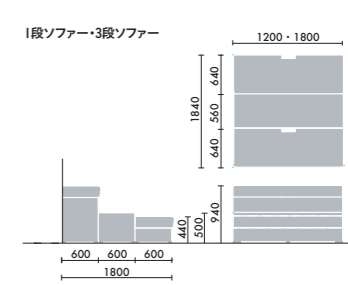

壁面設置

I段ソファー・3段ソファー