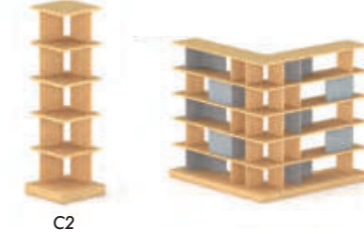

連結金具	連結金具 A-B XY-BWSCSB	¥10,100	床固定金具	XY-BWFCN	¥5,800
	連結金具 B-B XY-BWSCBB	¥20,200	壁固定金具 B	XY-BWSCBW	¥4,700

※隣り合うタイプによって連結金具が異なります。詳しくはP.82をごらんください。

STEP 1 / タイプ

コーナータタイプ
2WAY

A
タイプ
連結

3WAY

A
タイプ
連結

STEP 2 / サイズ