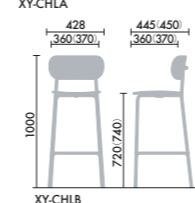

STEP 4 / 座素材

座クロス
タイプ
+ ¥3,700

背ヌード
座クロスタイプ
+ ¥3,700

●背座それぞれ組み合わせ可能

ハイトタイプ

スタンダードタイプ

●()内はクロス仕様の寸法です。

■背・座…ビーチ成型合板(W2W, W2B)、アッシュ突板、合板(W70, W2G, W73)、ウレタン塗装■脚…φ19.1スチール丸パイプ、粉体塗装(SAA, E4A, E6A, MJA, 2KA, 6NA)■張り地…布張地(アクリル、ウール)
 ●スタック可能脚数は、ベース形状によって異なります。詳細は左記をごらんください。
 ●チェアポーターはCP20Nをお使いください。
 XY-CHL3□□:7脚
 XY-CHL2-4-5□□□:4脚
 XY-CHL2-3-4-5□□□□:4脚

hang like liftable type

hang likeの背もたれが選べる楽しさはそのままに、ミーティングやワークに最適なキャスターと上下昇降機能を追加しました。これからの多様な働き方と、さまざまなワークスペースにフィットする機能性を備えながら、多彩な組み合わせがワークスペースを彩ります。

XY-CHL STEP 1 / STEP 2 / STEP 3

STEP 1 / ベース形状

昇降脚

背あり(細)	背あり(中)	背あり(大)	背あり(変形)
¥57,500	¥57,500	¥68,400	¥57,500
C2	C3	C4	C5