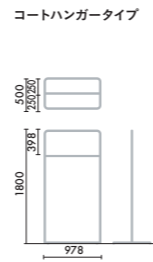

コートハンガータイプ