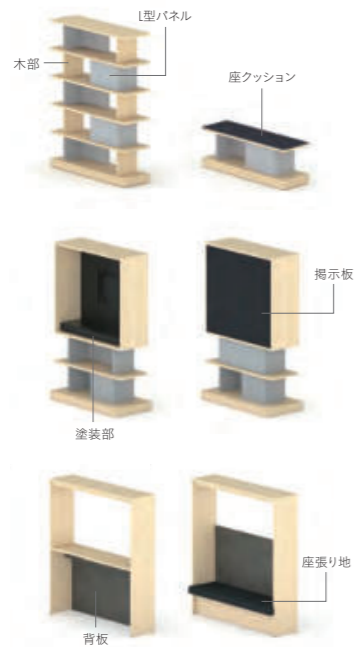

DAYSモダン

DAYS ナチュラル

DAYSシック

STEP 3 カラー

MC0M

MC1

MD3

◆抗菌・抗ウイルス天板・棚板・背板 抗菌・抗ウイルス性能は、天板・棚板・背板表面材のみです。抗菌・抗ウイルス天板・棚板・背板についての詳細は、P.26をごらんください。

※ SIAA登録商品はウォールシェルフです。

OPTION

オプション対応表

	ローシェルフタイプ	ベンチタイプ	ディスプレイタイプ	ハイシェルフタイプ	コーナータイプ	ゲートタイプ	ハイテーブルタイプ	テーブルタイプ	キッチンタイプ	ソファタイプ
LED照明	—	—	●	●	—	●	●	●	●	●
LED電源ユニット	—	—	—	●	—	—	—	—	—	—
ホワイトボード	●	—	—	●	—	—	—	—	—	—
電源コンセント(3口)シェルフセット	●	—	—	●	—	—	—	—	—	—
電源コンセント(3口)テーブルセット	—	—	—	—	—	—	●	●	●	—

OPTION

シェルフ上部に設置できるLED間接照明は、空間全体を効果的に演出できます。

LED照明 (光源:電球色)	W 900用	XY-BWSL9	¥51,000
	W1200用	XY-BWSL12NN	¥54,400
	W1500用	XY-BWSL15	¥60,600

※W1800とW2100への取り付けについてはお問い合わせください。

LED電源ユニット	D450・600用	XY-BWSLC45NN	¥30,200

LED照明・LED電源ユニット 設置例

(例) 直線5連の場合 / LED照明×5・LED電源ユニット×2

(例) L型2連×2連の場合 / LED照明×4・LED電源ユニット×2

●直線3連以下に対して1個必要です。
左端シェルフの上から3段目に設置されます。