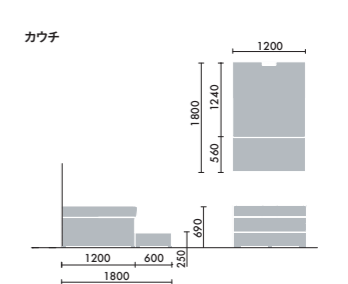

カウチ 背面カウンター

壁面設置

I段ソファー・3段ソファー

I段コンビ・3段ソファー-L

I段ステップ・3段ソファー

カウチ

背面キッチン

背面カウンター