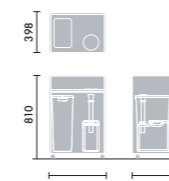

オープンワゴン 木製棚板タイプ

オープンワゴン スチール棚板タイプ

クローズワゴン

ダストワゴン 分別タイプ

ダストワゴン 飲み残しタイプ

ダストワゴン 分別タイプ+飲み残しタイプ

ストックワゴン

オープンワゴン木製棚板タイプ ■本体…ポリ合板 ■棚板…ポリ合板 ■キャスター…ナイロンφ39
オープンワゴンスチール棚板タイプ ■本体…ポリ合板 ■棚板…金属 ■キャスター…ナイロンφ39
クローズワゴン ■本体…ポリ合板 ■天板…メラミン化粧板 ■棚板…ポリ合板 ■キャスター…ナイロンφ39
ダストワゴン ■本体…ポリ合板 ■天板…メラミン化粧板 ■ゴミ箱…ポリプロピレン(容量30ℓ) ■ポリタンク…ポリエチレン(容量10ℓ)
ストックワゴン ■本体…ポリ合板 ■ベース…メラミン化粧板 ■キャスター…ゴムφ40