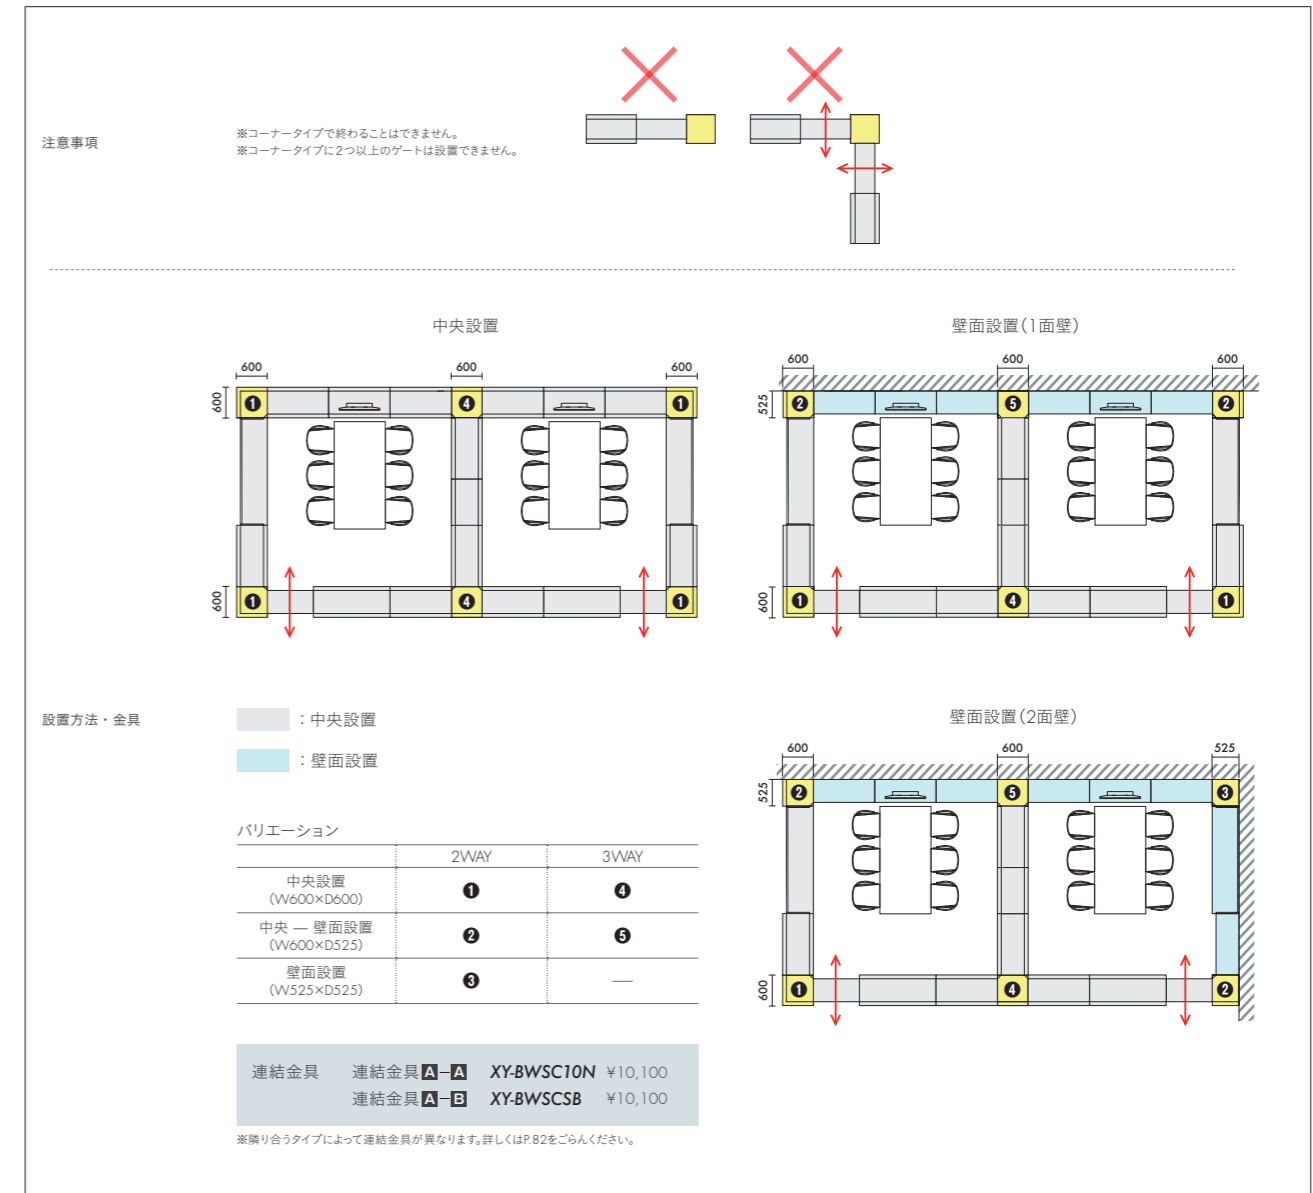

STEP 2 / サイズ

W 900xD600xH2020 **096** ¥403,000
W1500xD600xH2020 **156** ¥442,000
W1800xD600xH2020 **186** ¥482,000
W2100xD600xH2020 **216** ¥525,000

●品番の末尾にNを付けてください。
※必ず床固定してください。床固定金具は1台につき1個必要です。

W 900xD525xH2020 **095** ¥450,000
W1500xD525xH2020 **155** ¥505,000
W1800xD525xH2020 **185** ¥537,000
W2100xD525xH2020 **215** ¥585,000

●品番の末尾にNを付けてください。
※必ず床固定してください。床固定金具は1台につき1個必要です。

設置方法・金具

ハイテーブルタイプ・テーブルタイプ・
キッチンタイプ・ソファータタイプ 共通

※必ず左右に壁または、ハイシェルフタイプ、コーナータタイプを連結して設置してください。
※ただし、壁またはハイシェルフタイプ、コーナータタイプの間に、W900は4台まで、
W1500-1800-2100では2台まで、ハイテーブルタイプ・テーブルタイプ・キッチンタイプ・
ソファータタイプ同士を連結して挟むことができます。(右図面の黄色部分)それ以上の連結はできません。
※壁付けで設置する際は、壁固定金具Bが必要です。

連結金具	連結金具 A-B XY-BWSCSB	¥10,100	床固定金具	XY-BWFCN	¥5,800
	連結金具 B-B XY-BWSCBB	¥20,200	壁固定金具 B	XY-BWSCBW	¥4,700

※隣り合うタイプによって連結金具が異なります。詳しくはP.82をごらんください。

STEP 1 / タイプ

コーナータタイプ
2WAY

A
タイプ
連結

3WAY

A
タイプ
連結

STEP 2 / サイズ

- ① 中央設置
  W600xD600xH2020 **J** ¥383,000
- ② 中央 - 壁面設置
  W600xD525xH2020 **JW** ¥408,000
- ③ 壁面設置
  W525xD525xH2020 **WW** ¥383,000

●品番の末尾にNを付けてください。

※②は設置する際に左右で設置方法が
異なります。ご注意ください。

- ④ 中央設置
  W600xD600xH2020 **J** ¥383,000
- ⑤ 中央 - 壁面設置
  W600xD525xH2020 **JW** ¥383,000

●品番の末尾にNを付けてください。

注意事項

※コーナータタイプで終わることはできません。
※コーナータタイプに2つ以上のゲートは設置できません。

設置方法・金具

- : 中央設置
- : 壁面設置

バリエーション

	2WAY	3WAY
中央設置 (W600xD600)	①	④
中央 - 壁面設置 (W600xD525)	②	⑤
壁面設置 (W525xD525)	③	—

連結金具	連結金具 A-A XY-BWSC10N	¥10,100
	連結金具 A-B XY-BWSCB	¥10,100

※隣り合うタイプによって連結金具が異なります。詳しくはP.82をごらんください。