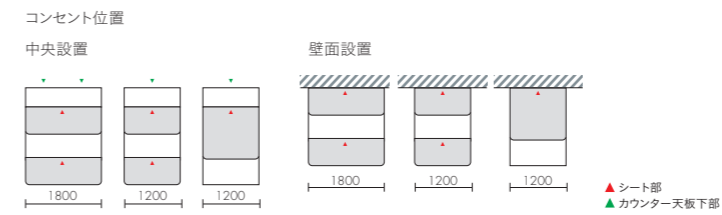

バンクソファー凡例

カウチ
ステップ
1段コンビ・3段ソファ
1段ソファ・3段ソファ
プラントボックス ※植栽は商品に含まれません。

メインユニット XY-8BSWMC12MC1N
メインユニット XY-8BSWMBR18MC1N
メインユニット XY-8BSWS18MC1N
サイドユニット XY-8BSWSFLMC1N
サイドユニット XY-8BSWSPRMC1N

メインユニットとサイドユニットを組み合わせて使います。メインユニットは、上記のような縦構造で一体になっています。メインユニットの連数に制限はありません。

選び方に関して詳しくは WEB サイトをご覧ください。

STEP 1 / タイプ

メインユニット	1段ソファ・3段ソファ	1段コンビ・3段ソファ (ソファ-L)	(ソファ-R)	1段ステップ・3段ソファ	カウチ
WMS	WMBL	WMBR	WMF	WMC	
W1200×D1840 12 ¥462,000	W1200×D1840 12 ¥500,000	W1200×D1840 12 ¥500,000	W1200×D1800 12 ¥367,000	W1200×D1800 12 ¥333,000	
W1800×D1840 18 ¥560,000	W1800×D1840 18 ¥593,000	W1800×D1840 18 ¥593,000	W1800×D1800 18 ¥455,000		

STEP 2 / サイズ

●カウチにサイドユニットを設置する場合はステップのみになります。

STEP 1 / タイプ

サイドユニット	プラントボックス	シェルフ	ステップ
WSPL・WSPR	WSSL・WSSR	WSFL・WSFR	
W450×D1800 ¥210,000	W450×D1800 ¥198,000	W450×D1800 ¥132,000	●カウチのみに設置可能

STEP 2 / サイズ

STEP 3 / カラー

DAYS モダン	DAYS ナチュラル	DAYS シック
張り地 キッチン MCON 本体張り地 木部 チャコールグレー K9B5 ホワイトナチュラル MC0 キッチン グレインドブラック MCB	MC1N 本体張り地 木部 スカイグレー K9C2 グレインドナチュラル MC1 キッチン グレインドブラック MCB	MD3N 本体張り地 木部 スレートグレー K9C4 カネルブラウン MD3 キッチン グレインドブラック MCB

※抗菌・抗ウイルス天板 キッチンと中央設置の背面のカウンター天板の表面材のみ抗菌・抗ウイルス効果がございます。抗菌・抗ウイルス天板についての詳細は、P.26をごらんください。

ソファの座面後部には、コンセントが設置されており、PCやタブレットなどの電源を容易に取ることができます。
電源2口(1400Wまで使用可能)、USB 2口(15Wまで使用可能)