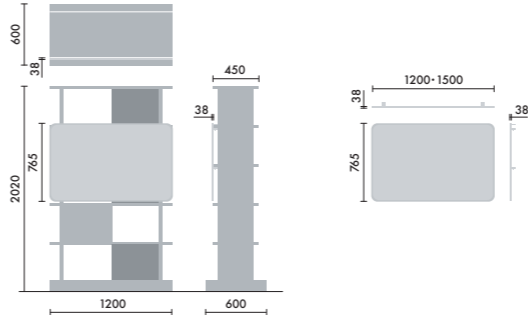

ホワイトボード

設置例