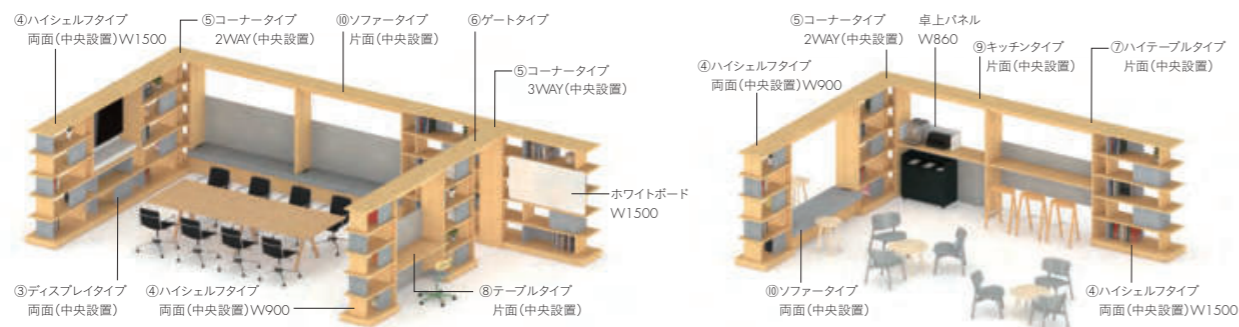

ウォールシェルフ凡例

③ディスプレイタイプ 両面 (中央設置)	XY-BWSDW156MC1NN	×1	④ハイシェルフタイプ 両面 (中央設置) W900	XY-BWSSH096MC1NN	×2
④ハイシェルフタイプ 両面 (中央設置) W1500	XY-BWSSH156MC1NN	×4	⑤コーナータイプ 2WAY (中央設置)	XY-BWSC2JMC1N	×1
⑤コーナータイプ 2WAY (中央設置)	XY-BWSC2JMC1N	×1	⑦ハイテーブルタイプ 片面 (中央設置)	XY-BWSH214MC1N	×1
⑥ゲートタイプ 3WAY (中央設置)	XY-BWSC3JMC1N	×1	⑨キッチンタイプ 片面 (中央設置)	XY-BWSK184MC1N	×1
⑦ハイテーブルタイプ 片面 (中央設置)	XY-BWSH214MC1N	×1	⑩ソファータイプ 両面 (中央設置)	XY-BWSNW216MC1N	×1
⑧テーブルタイプ 片面 (中央設置)	XY-BWST185MC1N	×1	オプション:卓上パネル W860	XY-BWSTPP08E2A	×1
⑩ソファータイプ 片面 (中央設置)	XY-BWSN215MC1N	×2			
オプション:ホワイトボード W1500	XY-BWSWB15	×1			

※連結金具の品番は省略しています。実際に発注する際は連結金具も併せてご確認ください。

選び方に関して詳しくは Web サイトをご覧ください。

STEP 1 / タイプ

ハイシェルフタイプ
両面 (中央設置)

片面 (壁面設置)

STEP 2 / サイズ

W 900×D600×H2020	096	¥404,000
W1200×D600×H2020	126	¥425,000
W1500×D600×H2020	156	¥448,000

●品番の末尾にNNを付けてください。

W 900×D450×H2020	094	¥394,000
W1200×D450×H2020	124	¥412,000
W1500×D450×H2020	154	¥436,000

●品番の末尾にNNを付けてください。

設置方法・金具

※必ず複数台を連結して設置してください。連結の際は連結金具が必要です。※必ず床固定してください。床固定金具は1台につき1個必要です。

※必ず壁面沿いにレイアウトし、すべて壁固定してください。※必ず壁面沿いにレイアウトし、すべて壁固定してください。連結の際は連結金具が必要です。※必ず床固定してください。床固定金具は1台につき1個必要です。※取り付けの壁面に壁付きコンセントや厚みのある巾木など、一般的なソフト巾木の厚みを超えるものが付いている場合は取り付けできません。

ハイシェルフ連結金具	連結金具 A-A	XY-BWSC10N	¥10,100	床固定金具	XY-BWSFCN	¥5,800
	連結金具 A-B	XY-BWSCSB	¥10,100	壁固定金具 A	PE-L4N	¥815

※隣り合うタイプによって連結金具が異なります。詳しくはP.82をごらんください。

STEP 1 / タイプ

ディスプレイタイプ
両面 (中央設置)

片面 (壁面設置)

STEP 2 / サイズ

W1200×D600×H2020	126	¥679,000
W1500×D600×H2020	156	¥716,000

●品番の末尾にNNを付けてください。

W1200×D450×H2020	124	¥652,000
W1500×D450×H2020	154	¥691,000

●品番の末尾にNNを付けてください。

設置方法・金具

※ディスプレイ取付可能サイズはP.91の仕様欄をご参照ください。※必ず左右にハイシェルフタイプまたは、コーナータイプを連結して設置してください。※必ず床固定してください。床固定金具は1台につき1個必要です。●連結金具 (左右) が付属しています。

※ディスプレイ取付可能サイズはP.91の仕様欄をご参照ください。※必ず壁面沿いにレイアウトし、すべて壁固定してください。※必ず左右にハイシェルフタイプまたは、コーナータイプを連結して設置してください。※必ず床固定してください。床固定金具は1台につき1個必要です。●連結金具 (左右) が付属しています。

床固定金具	XY-BWSFCN	¥5,800	壁固定金具 A	PE-L4N	¥815

STEP 1 / タイプ

ローシェルフタイプ
両面

片面

ベンチタイプ

STEP 2 / サイズ

W1200×D450×H1260	124	¥267,000
W1500×D450×H1260	154	¥284,000

●品番の末尾にNNを付けてください。

W1200×D450×H1260	124	¥267,000
W1500×D450×H1260	154	¥284,000

●品番の末尾にNNを付けてください。

W1200×D450×H520	124	¥169,000
W1500×D450×H520	154	¥182,000

●品番の末尾にNNを付けてください。

設置方法・金具

ローシェルフ連結金具 XY-BWSC6N ¥5,800
※ローシェルフを並べて配置する際は必要です。直線配置、面角配置共用。

※ベンチタイプは単独で使用できません。必ずハイシェルフタイプかローシェルフタイプを連結して設置してください。※ベンチタイプの2連使用は可能ですが、必ずシェルフを連結して設置してください。※ベンチタイプの3連以上は床固定が必要です。●ベンチタイプには連結金具 (片側) が付属しています。

STEP 1 / タイプ

ゲートタイプ

シェルフ・コーナータイプ

壁付け

STEP 2 / サイズ

W 900×D450×H2020	094	¥216,000
W1200×D450×H2020	124	¥228,000
W1500×D450×H2020	154	¥244,000

●品番の末尾にNNを付けてください。

設置方法・金具

※必ずハイシェルフタイプまたは、コーナータイプを連結して設置してください。※壁付け設置する際は、壁固定金具Bが必要です。

ゲート 連結金具 **A-B** XY-BWSCSB ¥10,100
壁固定金具 **B** XY-BWSCBW ¥4,700