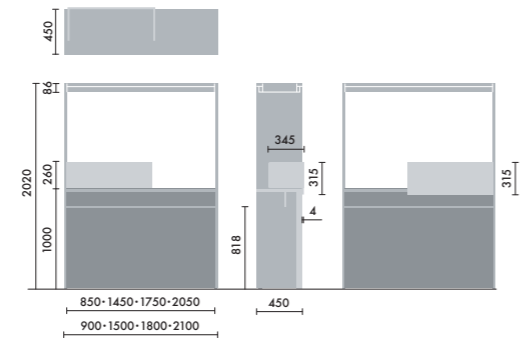

片面(中央設置) 卓上パネル設置例