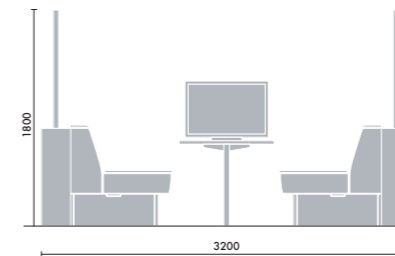

STEP 1 / タイプ

コンパクトタイプ
ストレート パネルなし コンセントなし

コンパクトタイプ
ストレート パネル付き コンセントなし

●コンパクトタイプのパネル高さはスタンダードタイプと異なります。

STEP 2 / サイズ

W1200×D615×H750(SH440) **126** ¥185,000
W1500×D615×H750(SH440) **156** ¥207,000
W1800×D615×H750(SH440) **186** ¥236,000

W1210×D650×H1200(SH440) **126** ¥236,000
W1510×D650×H1200(SH440) **156** ¥267,000
W1810×D650×H1200(SH440) **186** ¥298,000

STEP 3 / カラー

ファブリック
DAYS モダン

本体張り地 木部
チャコールグレー K9B5 ホワイトナチュラル MCO

ファブリック
DAYS ナチュラル

本体張り地 木部
スカイグレー K9C2 グレインナチュラル MC1

ファブリック
DAYS シック

本体張り地 木部
スレートグレー K9C4 カネブラウン MD3

レザー
DAYS モダン

本体張り地 木部
グレイッシュブラウン VYQU ホワイトナチュラル MCO

レザー
DAYS ナチュラル

本体張り地 木部
サンドグレー VYEE グレインナチュラル MC1

レザー
DAYS シック

本体張り地 木部
サンドグレー VYEE カネブラウン MD3

ソファベース連結金具 **XY-BWSJ10N** ¥5,800

※ソファ同士を横に連結する際は、ソファベース連結金具を取り付けてください。

コンパクトタイプ パネルなし コンセントなし

コンパクトタイプ パネル付き コンセントなし

省スペースで配置したい場合はコンパクトタイプをお選びください。

OPTION

クッション

W600×D150×H250 **XY-BWSCS□** ¥20,700
●□には色記号(GQ□□)が入ります。

GQ1P リーフイエロー
GQEA ニューラルグレー
GQOM スモークベージュ
GQ2F アッシュブルー
GQ9E シェルピンク
GQB5 チャコールグレー

●W1200には1個、W1500・1800には2個、W2100には3個取付可能です。 ●クッションはスタンダードタイプのみ取り付けられます。

ディスプレイ
アタッチメント

●取付可能天板厚23~33mm。天板裏面の奥行き70mm以上。
天板断面形状により取り付けできない場合があります。

●搭載可能ディスプレイ12~42インチ、12kgまで。
●ディスプレイ背面にある壁掛金具取付用アットが横方向に75mm、100mm、200mm、縦方向に75mm、100mm、200mmのいずれかのピッチであることを確認してください。
●天板の直線形状の部分のみ取付可能(既形状の天板には取付不可)
●フラップタイプのテーブルには取付不可

BD-KAVA1E6A ¥33,400

ディスプレイアタッチメント用オプション
電源コンセント 2口タイプ
SDAH-ISEJ131N ¥6,200

ラダースクリーン

ラダースクリーンを組み合わせることで、ホワイトボードやライトスタンド、植栽などを取り付けることができます。

ソファー連結タイプ
標準

W1200×D300×H1800(720) **XY-BLSS1218□** ¥178,000
W1500×D300×H1800(720) **XY-BLSS1518□** ¥184,000
W1800×D300×H1800(720) **XY-BLSS1818□** ¥190,000
W2100×D300×H1800(720) **XY-BLSS2118□** ¥201,000

●□には色記号(E6AMC□NN・SAAMC1N・E6AMD3)が入ります。