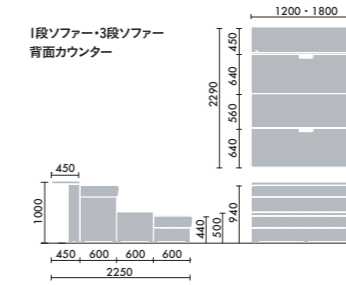

I段ソファー・3段ソファー 背面カウンター