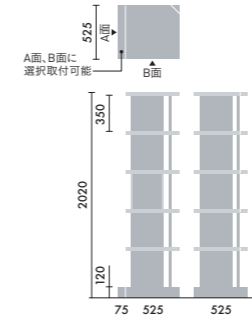

ローシェルフタイプ

ベンチタイプ

ハイシェルフ

W900

W1200・1500

ソファータイプ

両面(中央設置)

片面(中央・壁面設置)

ディスプレイタイプ

D600

D450

ゲートタイプ

コーナータイプ 2WAY

中央設置

中央・壁面設置

壁面設置

コーナータイプ 3WAY

中央設置

中央・壁面設置

ハイテーブルタイプ

片面(中央・壁面設置)

テーブルタイプ

片面(中央・壁面設置)

ホワイトボード

設置例

キッチンタイプ

片面(中央・壁面設置)

片面(中央設置) 卓上パネル設置例

卓上パネル

- **シェルフ** ■天板・棚板…表面材: 抗菌・抗ウイルスメラミン化粧板、エッジ: ABS ■支柱・ベース…表面材: 抗菌・抗ウイルスメラミン化粧板 ■L型パネル…表面材: ビニールクロス
- ●アジャスター付 (調整幅0~15mm)
- **ベンチタイプ** ■座面…張り地: 布張り地、クッション: ウレタンフォーム ■天板…表面材: 抗菌・抗ウイルスメラミン化粧板、エッジ: ABS ■ベース…表面材: 抗菌・抗ウイルスメラミン化粧板 ●アジャスター付 (調整幅0~15mm) ※単体で使用することはできません。必ずシェルフと連結して使用してください。
- **ディスプレイタイプ** ■天板・棚板…表面材: 抗菌・抗ウイルスメラミン化粧板、エッジ: ABS ■ベース…表面材: 抗菌・抗ウイルスメラミン化粧板 ■L型パネル…表面材: ビニールクロス ■ディスプレイボックス…外面: 抗菌・抗ウイルスメラミン化粧板、内側: ウレタン塗装、掲示板: 布張り地
- ●アジャスター付 (調整幅0~15mm) ※単体で使用することはできません。必ずシェルフタイプまたは、コーナータイプと連結して使用してください。 ※取付可能なディスプレイは右のとおりです。
- **ハイテーブルタイプ・テーブルタイプ・キッチンタイプ・ソファータイプ** ■アッパーボード・側板・天板・帯板…表面材: 抗菌・抗ウイルスメラミン化粧板、エッジ: ABS ■座面 (ソファータイプのみ) …張り地: 布張り地、クッション: ウレタンフォーム
- **オプション** ■LED照明・LED電源ユニット…消費電力: 8W (W900用)、11W (W1200用)、14W (W1500用)

【ご注意】 家具の転倒や、重大な事故につながる恐れがあるため、下記事項を守って設置してください。
○必ず複数台を連結し、単体では使用しないでください。(ロータイプは除く)。○ハイタイプについては、全て床固定を行って設置してください。○ハイタイプD450は必ず壁面に沿ってレアウトし、全て壁固定および床固定を行ってください。○ディスプレイタイプは、必ず左右にシェルフハイタイプを連結して設置してください。○壁固定は、壁面内にLGSなどの芯材が入っていることを確認し、芯材に対してしっかりと固定してください。○設置は必ず床面との水平を保ってください。○棚板1枚あたり耐荷重(等分布)/376N(約40kgf)

取付可能なディスプレイについて

ディスプレイタイプ W1500
サイズ: 60インチまで 質量: 40kgまで
横幅: W650mm~W1350mm 高さ: H510mm~H900mm

ディスプレイタイプ W1200
サイズ: 50インチまで 質量: 40kgまで
横幅: W650mm~W1050mm 高さ: H510mm~H900mm

ディスプレイ背面 取付け穴位置
横方向: 100mm・200mm・300mm・400mm