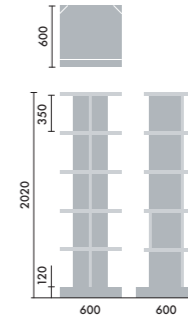

コーナータイプ 3WAY

中央設置