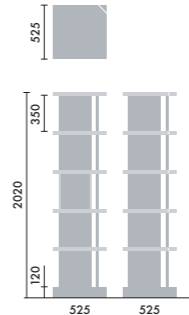

ローシェルフタイプ

ベンチタイプ

ハイシェルフ

W900

W1200・1500

ソファータイプ

両面(中央設置)

片面(中央・壁面設置)

ディスプレイタイプ

D600

D450

ゲートタイプ

コーナータイプ 2WAY

中央設置

中央・壁面設置

壁面設置

コーナータイプ 3WAY

中央設置

中央・壁面設置

ハイテーブルタイプ

片面(中央・壁面設置)

テーブルタイプ

片面(中央・壁面設置)

ホワイトボード

設置例

キッチンタイプ

片面(中央・壁面設置)

片面(中央設置) 卓上パネル設置例

卓上パネル

- **シェルフ** ■天板・棚板…表面材: 抗菌・抗ウイルスメラミン化粧板、エッジ: ABS ■支柱・ベース…表面材: 抗菌・抗ウイルスメラミン化粧板 ■L型パネル…表面材: ビニールクロス
- ●アジャスター付 (調整幅0~15mm)
- **ベンチタイプ** ■座面…張り地: 布張り地、クッション: ウレタンフォーム ■天板…表面材: 抗菌・抗ウイルスメラミン化粧板、エッジ: ABS ■ベース…表面材: 抗菌・抗ウイルスメラミン化粧板 ●アジャスター付 (調整幅0~15mm) ※単体で使用することはできません。必ずシェルフと連結して使用してください。
- **ディスプレイタイプ** ■天板・棚板…表面材: 抗菌・抗ウイルスメラミン化粧板、エッジ: ABS ■ベース…表面材: 抗菌・抗ウイルスメラミン化粧板 ■L型パネル…表面材: ビニールクロス ■ディスプレイボックス…外面: 抗菌・抗ウイルスメラミン化粧板、内側: ウレタン塗装、掲示板: 布張り地
- ●アジャスター付 (調整幅0~15mm) ※単体で使用することはできません。必ずシェルフタイプまたは、コーナータイプと連結して使用してください。 ※取付可能なディスプレイは右のとおりです。
- **ハイテーブルタイプ・テーブルタイプ・キッチンタイプ・ソファータイプ** ■アッパーボード・側板・天板・帯板…表面材: 抗菌・抗ウイルスメラミン化粧板、エッジ: ABS ■座面 (ソファータイプのみ) …張り地: 布張り地、クッション: ウレタンフォーム
- **オプション** ■LED照明・LED電源ユニット…消費電力: 8W (W900用)、11W (W1200用)、14W (W1500用)

【ご注意】 家具の転倒や、重大な事故につながる恐れがあるため、下記事項を守って設置してください。
○必ず複数台を連結し、単体では使用しないでください。(ロータイプは除く)。○ハイタイプについては、全て床固定を行って設置してください。○ハイタイプD450は必ず壁面に沿ってレアウトし、全て壁固定および床固定を行ってください。○ディスプレイタイプは、必ず左右にシェルフハイタイプを連結して設置してください。○壁固定は、壁面内にLGSなどの芯材が入っていることを確認し、芯材に対してしっかりと固定してください。○設置は必ず床面との水平を保ってください。○棚板1枚あたり耐荷重(等分布)/376N(約40kgf)

取付可能なディスプレイについて

ディスプレイタイプ W1500
サイズ: 60インチまで 質量: 40kgまで
横幅: W650mm~W1350mm 高さ: H510mm~H900mm

ディスプレイタイプ W1200
サイズ: 50インチまで 質量: 40kgまで
横幅: W650mm~W1050mm 高さ: H510mm~H900mm

ディスプレイ背面 取付け穴位置
横方向: 100mm・200mm・300mm・400mm