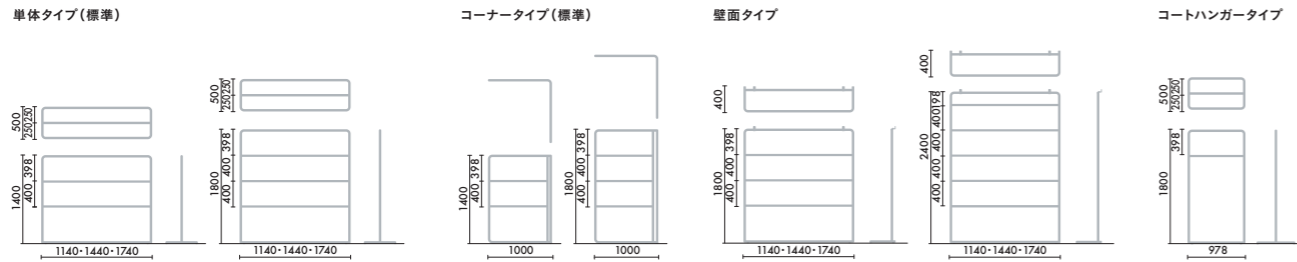

コーナータイプ(標準)

壁面タイプ

コートハンガータイプ