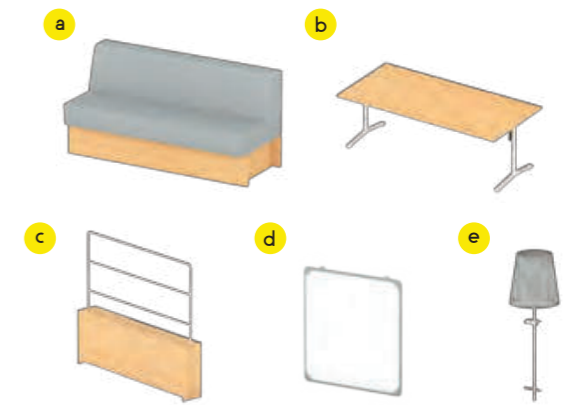

a.ワイヤードソファ スタンドタイプ b.フリップトップ 双柱脚
c.ラダースクリーン ソファ 連結タイプ
d.ラダースクリーン ホワイトボード e.ラダースクリーン ライトスタンド

CASE 02. Bさんの OFFICE

気軽に立ち寄れる
場所をつくりたいな

bank sofa unit

高さの異なる座面が特徴的なソファセット。人がふらっと立ち寄りたくなるバンク(土手)のように、仲間とのブレイクや一人でのちょっとした作業など、人々が気軽に過ごせる空間をつくります。ひな壇としても使用できるので、折りたためるテーブルセットと組み合わせれば、大人数で集まるイベントシーンでも活躍します。