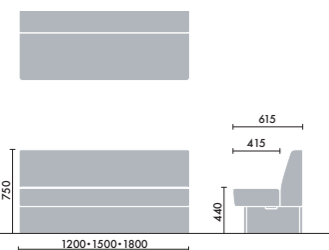

レザー
DAYS シック

MD3LN

本体張り地 木部
サンドグレー VYEE カネブラウン MD3

ソファベース連結金具 **XY-BWSJ10N** ¥5,800

※ソファ同士を横に連結する際は、ソファベース連結金具を取り付けてください。

コンパクトタイプ パネルなし コンセントなし

コンパクトタイプ パネル付き コンセントなし

省スペースで配置したい場合はコンパクトタイプをお選びください。