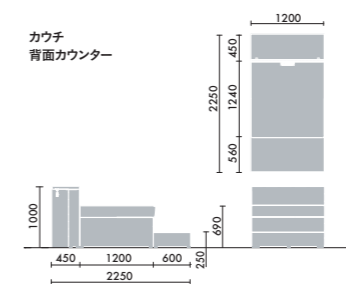

カウチ 背面カウンター