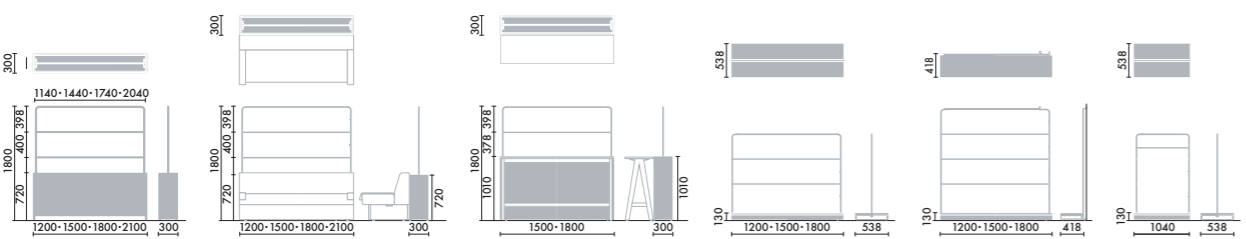

ソファー連結タイプ(標準)

ソファー連結タイプ(標準) 組み合わせ時

ハイカウンター連結タイプ(標準) 組み合わせ時

配線ボックス (単体タイプ用)

配線ボックス (壁面タイプ用)

配線ボックス (コートハンガータイプ用)

■スクリーン…本体:丸パイプ・粉体塗装(シボ)、アジャスター:PE・ABS ■コートハンガー…本体:丸パイプ・粉体塗装(シボ)、センターバー:丸パイプ・粉体塗装、アジャスター:PE・ABS ■ディスプレイタイプ…本体:スチール・粉体塗装(シボ)(取付条件)搭載可能ディスプレイ12~43インチ、12kgまで ■ブラントボックス…本体:ポリ合板、エッジ:ABS、アジャスター:PA ■ソファー連結タイプ…本体:ポリ合板、エッジ:ABS、アジャスター:PA、フレーム:丸パイプ・粉体塗装(シボ) ■ハイカウンター連結タイプ…本体:ポリ合板、エッジ:ABS、アジャスター:PA、フレーム:丸パイプ・粉体塗装(シボ)

【ご注意】・壁面タイプは、付属の壁面固定金具を使用して必ず壁に固定してください。・耐荷重(下記の数値)を超えて、ものをのせないでください。転倒や破損によるけがの原因になります。 全面に均等にのせた場合の耐荷重 ○本体…センターバー:49N[約5kg] ・ソファー連結タイプは必ずソファーに固定してください。・ハイカウンター連結タイプは必ずハイカウンターに固定してください。

オプション ■配線ボックス…本体:メラミン化粧板、エッジ:ABS ■ホワイトボード…本体:不織布、フック:スチール・粉体塗装(シボ)、板面:スチール・塗装 ■ピンナップボード…本体:不織布、フック:スチール・粉体塗装(シボ) ■ブックスタンド…本体:不織布、フック:スチール・粉体塗装(シボ) ■ライトスタンド…本体:スチール・粉体塗装(シボ)、シェード:不織布 ■S字フック…スチール・粉体塗装(シボ) ■コーナータイプ用配線カバー…スチール、粉体塗装(シボ) ■モビーボ…板面:スチール塗装、フレーム:丸パイプ焼付塗装、キャスター:φ150固定キャスター(ナイロン・ウレタン)φ40自在キャスター ■ツールボックス…本体:PP、バー:タモ材

【ご注意】・耐荷重(下記の数値)を超えて、ものをのせないでください。転倒や破損によるけがの原因になります。 全面に均等にのせた場合の耐荷重 ○オプション…コートハンガー:175N[約18kg] ブックスタンド:27.9N[約3kg] (1ポケット:9.8N[約1kg]) 配線ボックス:147N[約15kg] S字フック:49N[約5kg] ツールボックス:19.5N[約2kg]

取付可能なディスプレイについて

サイズ:12~43インチ 質量:12kgまで

ディスプレイ背面 取り付け穴位置

※ディスプレイ取り付けバー(2本)には他のオプションは取り付けできません。