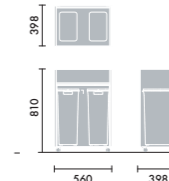

オープンワゴン 木製棚板タイプ

オープンワゴン スチール棚板タイプ

クローズワゴン

ダストワゴン 分別タイプ

ダストワゴン 飲み残しタイプ

ダストワゴン 分別タイプ+飲み残しタイプ

ストックワゴン

オープンワゴン木製棚板タイプ ■本体…ポリ合板 ■棚板…ポリ合板 ■キャスター…ナイロンφ39
オープンワゴンスチール棚板タイプ ■本体…ポリ合板 ■棚板…金属 ■キャスター…ナイロンφ39
クローズワゴン ■本体…ポリ合板 ■天板…メラミン化粧板 ■棚板…ポリ合板 ■キャスター…ナイロンφ39
ダストワゴン ■本体…ポリ合板 ■天板…メラミン化粧板 ■ゴミ箱…ポリプロピレン(容量30ℓ) ■ポリタンク…ポリエチレン(容量10ℓ)
ストックワゴン ■本体…ポリ合板 ■ベース…メラミン化粧板 ■キャスター…ゴムφ40