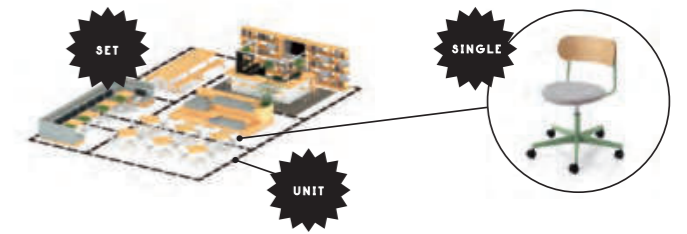

河原の土手で一緒に腰掛けているような「語れる」場を、

あっという間に、あなたのオフィスにお届けしたいのです。

「ファスト・オフィス」のファストとは、「速さ」のことだけではありません。

わたしたちは、新しい心地よさのことだと思います。

心地よい日々を、
すべてのオフィスへ。

DAYs OFFICE

What's FAST OFFICE?

DAYS OFFICEは「セット」と「シングル」の2タイプのメニューを用意しました。みなさんの要望に合うように、「セット」と「シングル」を選んで組み合わせるだけで、誰でも手軽に、自分のオフィスをつくることができます。

SET MENU

play work set

¥15,684,900

働き方も人に合わせて多様化してきたのだから、ワークスペースもデスクだけじゃない。仕事内容や気分に合わせて働く場所は選ぶべき。せっかくだから自分だけでなく、「みんなで」つくってみました。

RECOMMEND

A long sofa unit a ¥1,332,600 b ¥505,900 c ¥1,058,200	B meeting unit (big) ¥874,000
C meeting unit (flex) ¥2,289,000	D bank sofa unit ¥2,632,400
E cafe counter unit ¥6,992,800	