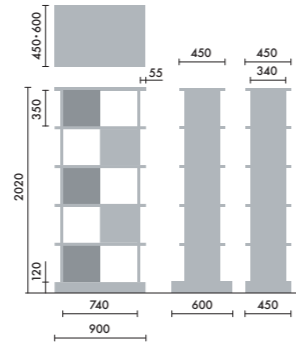

ハイシェルフ

W900

W1200・1500