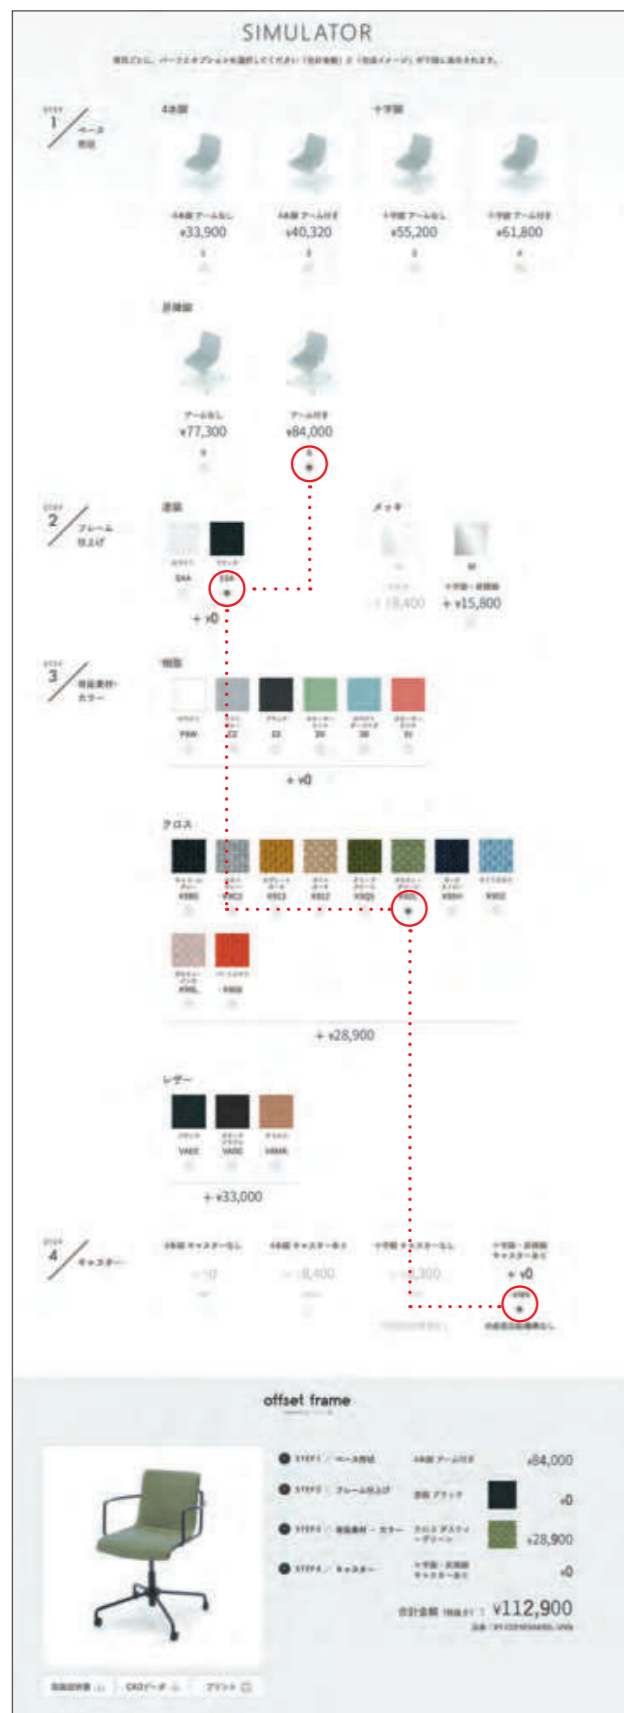

04 設置して完成

4

05 そしてオフィスづくりは続く

01

アプリで レイアウトを考える

アプリでシミュレーション

オフィス設計のノウハウが詰まったプランニングアプリを使って、空間をシミュレーションしてみましょう。使用する人数を選択すると、自動でおすすめプランが表示されて、パズルを組み替えるように、カンタンにお好みのレイアウトをつくれます。また、「ナチュラル」「シック」「モダン」の空間テイストをベースに、トータルコーディネートされているため、誰でも素敵なプランが実現できます。仕上がりの空間イメージも、3Dで確認しながら進められるから、つかみやすいはず。

費用を把握したら方向性を決定

プランニングアプリでは、シミュレーションしているレイアウトの合計金額が確認できます。予算に応じて、レイアウトを最終調整しましょう。理想のレイアウトが予算に収まれば、方向性は決定です。

FIND FAVORITES

02

お気に入りの家具を見つける

※シミュレーターの画面はイメージです。最新の品番・価格はWEBサイトでご確認ください。

家具の詳細をウェブで検討

空間のレイアウトなど、大枠が決まれば、次は家具の詳細を決めます。DAYS CHAIR & TABLEの豊富なバリエーションから、イメージに合う組み合わせを選んでいきましょう。種類が多すぎて選べないという場合は、WEBで組み合わせのシミュレーションができます。お気に入りのフレームや、サイズ、素材やカラーにチェックを入れていけば、仕上がりや価格のイメージが自動的に表示されます。自宅の家具を選ぶように、組み合わせを楽しみながら選んでみてください。