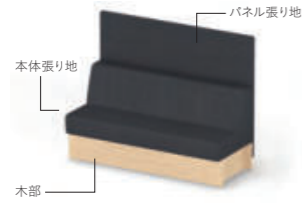

STEP 3 / カラー

ファブリック
DAYS モダン

MCOMNN