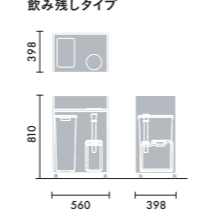

ダストワゴン 飲み残しタイプ