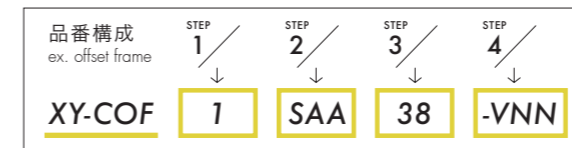

DAYS OFFICE

PRODUCT LINEUP

DAYS CHAIR

offset frame designed by 〱〱〱〱〱〱

wood side / wood tilt bench

hang like

stock stack

DAYS TABLE

flip top

wood tilt

pile pipe

DAYS BOUNDARY

big counter / big table

big counter cabinet

bank sofa

wall shelf

wired sofa

ladder screen

有機合成抗菌剤・練り込み
天板・座面・パネル・背板・幕板・側板表面
JP0122675X0008M

SIAAマークはISO 22196法により評価された結果に基づき、抗菌製品技術協議会ガイドラインで品質管理・情報公開された製品であることを示しています。

有機合成抗ウイルス加工剤・練り込み
天板・座面・パネル・背板・幕板・側板表面
JP0612675X0003L
製品上の特定ウイルスの数を減少させます。

SIAAマークはISO 21702法により評価された結果に基づき、抗菌製品技術協議会ガイドラインで品質管理・情報公開された製品であることを示しています。

※SIAA登録商品は以下のシリーズになります。
抗菌・抗ウイルス加工に対応しているメラミン化粧板には◆マークをつけています。

☐ DAYS CHAIR	wood tilt bench
☐ DAYS TABLE	flip top / wood tilt / pile pipe
☐ DAYS BOUNDARY	big counter / big table big counter cabinet / wall shelf

◆抗菌・抗ウイルス性能は、天板・座面・パネル・背板・幕板・側板表面材のみです。本製品の天板・座面・パネル・背板・幕板・側板は表面に付着した特定のウイルスの数を減少させますが、感染予防を保証するものではありません。また、抗ウイルス加工は病気の治療や予防を目的とするものではありません。抗菌・抗ウイルス加工部位はシリーズによって異なりますので、詳しくはそれぞれの商品ページをごらんください。

品番・価格の見方

STEP 1~4の順に、ベース形状、フレーム仕上げ、背座素材、キャスター有無などを選んで商品を完成させます。

品番 各STEPで選んだパーツの英数字を品番内の該当個所に当てはめると完成します。

価格 各STEPで選んだパーツの合計金額がその品番の価格です。

XY-COF STEP 1 STEP 2 STEP 3 STEP 4

STEP 1 ベース形状	4本脚	4本脚 アームなし ¥33,900	4本脚 アーム付き ¥40,320	十字脚	アームなし ¥55,200	アーム付き ¥61,800	上下昇降脚	アームなし ¥77,300	アーム付き ¥84,000
		1	2		3	4		5	6
STEP 2 フレーム仕上げ	塗装	+ ¥0	SAA ホワイト	E6A ブラック					
	メッキ	+ ¥8,400	M		十字脚	+ ¥15,800	M		
STEP 3 背座素材	樹脂	+ ¥0	PAW ホワイト	E2 ライクブルー	E6 ブラック	2K スモークコート	38 ホワイトカーキーズ	9J スモークコート	
	クロス	+ ¥28,900	K9B5 ライクブルー	K9C2 スモークコート	K9I3 スモークコート	K9I2 ライクブルー	K9Q5 ホワイトカーキーズ	K92L スモークコート	
			K95H ホワイトカーキーズ	K952 ライクブルー	K99L スモークコート				
	レザー	+ ¥33,000	VAE6 ブラック	VAMK ブラック					
	なし	+ ¥0	NN		十字脚	+ ¥8,300	NN		
あり	+ ¥8,400	-VNN			+ ¥0	-VNN		+ ¥0	

完成

STEP 1	ベース形状	1	¥33,900
STEP 2	フレーム仕上げ	SAA	+ ¥0
STEP 3	背座素材	38	+ ¥0
STEP 4	キャスター	-VNN	+ ¥8,400

品番 **XY-COF1SAA38-VNN** 価格 **¥42,300**

DAYS OFFICEのWEBサイトには
画像・品番・価格の
シミュレーターをご用意しています。

<https://kokuyo.jp/days>