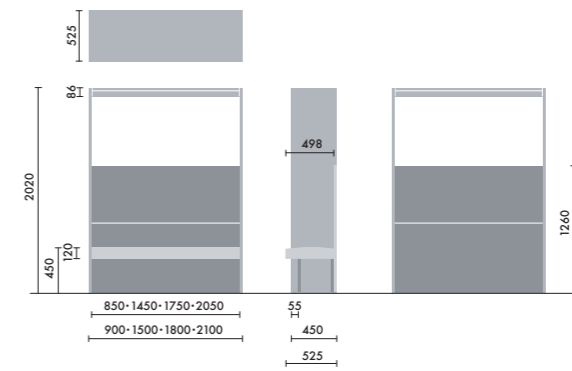

ローシェルフタイプ

ベンチタイプ

ハイシェルフ

W900

W1200・1500

ソファータイプ

両面(中央設置)

片面(中央・壁面設置)

ディスプレイタイプ

D600

D450

ゲートタイプ

コーナータイプ 2WAY

中央設置

中央・壁面設置

壁面設置

コーナータイプ 3WAY

中央設置

中央・壁面設置

ハイテーブルタイプ

片面(中央・壁面設置)

テーブルタイプ

片面(中央・壁面設置)

ホワイトボード

設置例

キッチンタイプ

片面(中央・壁面設置)

片面(中央設置) 卓上パネル設置例

卓上パネル

- **シェルフ** ■天板・棚板…表面材: 抗菌・抗ウイルスメラミン化粧板、エッジ: ABS ■支柱・ベース…表面材: 抗菌・抗ウイルスメラミン化粧板 ■L型パネル…表面材: ビニールクロス
- ●アジャスター付 (調整幅0~15mm)
- **ベンチタイプ** ■座面…張り地: 布張り地、クッション: ウレタンフォーム ■天板…表面材: 抗菌・抗ウイルスメラミン化粧板、エッジ: ABS ■ベース…表面材: 抗菌・抗ウイルスメラミン化粧板 ●アジャスター付 (調整幅0~15mm) ※単体で使用することはできません。必ずシェルフと連結して使用してください。
- **ディスプレイタイプ** ■天板・棚板…表面材: 抗菌・抗ウイルスメラミン化粧板、エッジ: ABS ■ベース…表面材: 抗菌・抗ウイルスメラミン化粧板 ■L型パネル…表面材: ビニールクロス ■ディスプレイボックス…外面: 抗菌・抗ウイルスメラミン化粧板、内側: ウレタン塗装、掲示板: 布張り地
- ●アジャスター付 (調整幅0~15mm) ※単体で使用することはできません。必ずシェルフタイプまたは、コーナータイプと連結して使用してください。 ※取付可能なディスプレイは右のとおりです。
- **ハイテーブルタイプ・テーブルタイプ・キッチンタイプ・ソファータイプ** ■アッパーボード・側板・天板・帯板…表面材: 抗菌・抗ウイルスメラミン化粧板、エッジ: ABS ■座面 (ソファータイプのみ) …張り地: 布張り地、クッション: ウレタンフォーム
- **オプション** ■LED照明・LED電源ユニット…消費電力: 8W (W900用)、11W (W1200用)、14W (W1500用)

【ご注意】 家具の転倒や、重大な事故につながる恐れがあるため、下記事項を守って設置してください。
○必ず複数台を連結し、単体では使用しないでください。(ロータイプは除く)。○ハイタイプについては、全て床固定を行って設置してください。○ハイタイプD450は必ず壁面に沿ってレアウトし、全て壁固定および床固定を行ってください。○ディスプレイタイプは、必ず左右にシェルフハイタイプを連結して設置してください。○壁固定は、壁面内にLGSなどの芯材が入っていることを確認し、芯材に対してしっかりと固定してください。○設置は必ず床面との水平を保ってください。○棚板1枚あたり耐荷重(等分布)/376N(約40kgf)

取付可能なディスプレイについて

ディスプレイタイプ W1500
サイズ: 60インチまで 質量: 40kgまで
横幅: W650mm~W1350mm 高さ: H510mm~H900mm

ディスプレイタイプ W1200
サイズ: 50インチまで 質量: 40kgまで
横幅: W650mm~W1050mm 高さ: H510mm~H900mm

ディスプレイ背面 取付け穴位置
横方向: 100mm・200mm・300mm・400mm