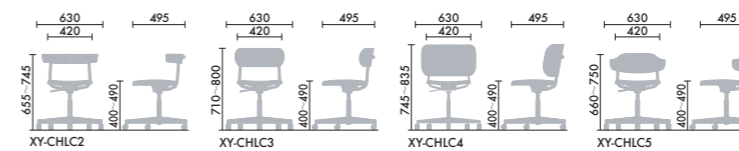

XY-CHL STEP 1 / STEP 2 / STEP 3

STEP 1 / ベース形状

昇降脚

背あり(細)	背あり(中)	背あり(大)	背あり(変形)
¥57,500	¥57,500	¥68,400	¥57,500
C2	C3	C4	C5

STEP 2 / カラー

(フレーム仕上げ・座素材)

フレーム(塗装)	E6A ブラック	2KA スモーキーミント
座(クロス)	K9B5 チャコールグレー	K9C2 スカイグレー
	E6A ブラック	2KA スモーキーミント

STEP 3 / 背カラー

背(塗装)	W70-V ホワイトアッシュ	W73-V ミディアムアッシュ	W2G-V グレインドグレー	W2W-V グレインドホワイト	W2B-V グレインドブラック