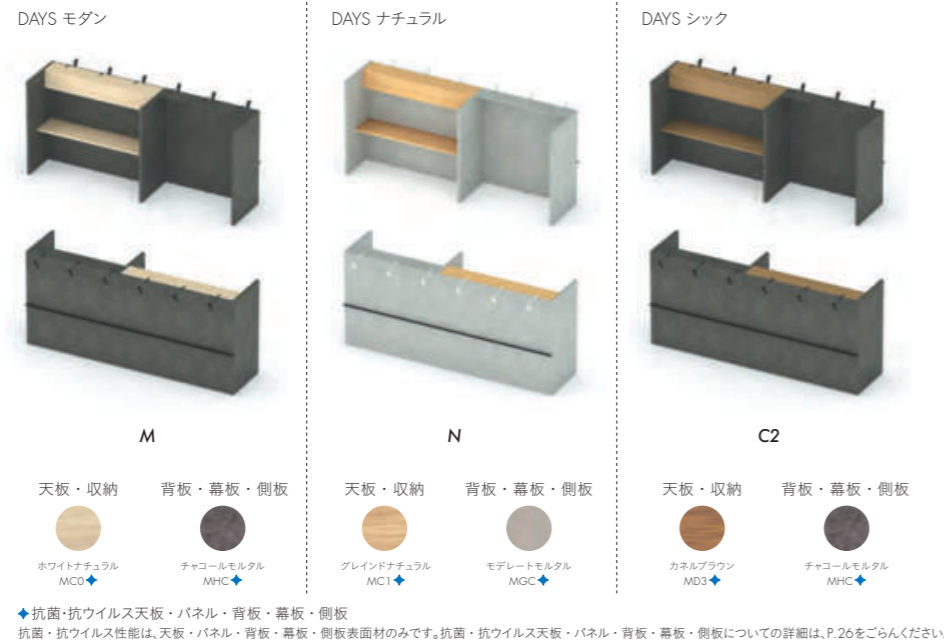

SIAA
ISO 22196
抗菌加工
有機合成抗菌剤・練り込み
天板・パネル・背板・幕板・側板表面
JPO122675X0008M

SIAA
ISO 21702
抗ウイルス加工
有機合成抗ウイルス加工剤・練り込み
天板・パネル・背板・幕板・側板表面
JPO612675X0003L
製品上の特定ウイルスの数を減少させます。

※ SIAA登録商品はビッグカウンターキャビネットです。