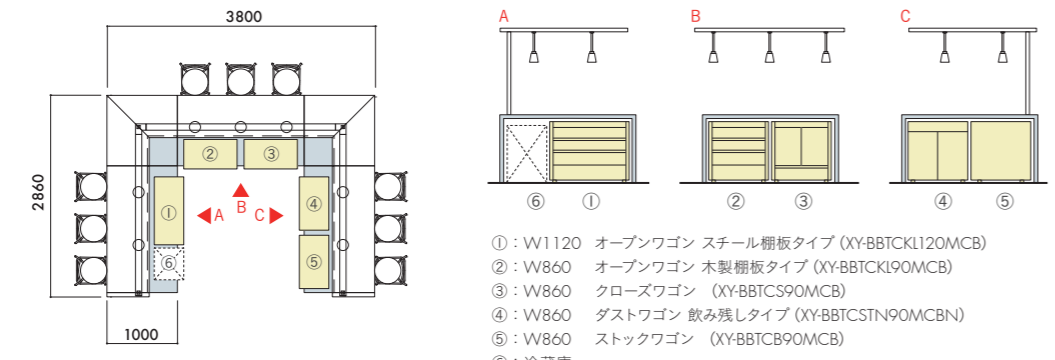

OPTION

オープンワゴン	木製棚板タイプ	W860×D400×H810	XY-BBTCK90MCB	¥169,000
		W1120×D400×H810	XY-BBTCK120MCB	¥205,000
	スチール棚板タイプ(棚板傾斜設置可能)	W860×D400×H810	XY-BBTCKL90MCB	¥182,000
		W1120×D400×H810	XY-BBTCKL120MCB	¥221,000

クローズワゴン	W860×D400×H810	XY-BBTCS90MCB	¥169,000
	W1120×D400×H810	XY-BBTCS120MCB	¥205,000

ダストワゴン	ダストワゴン 分別タイプ	W560×D400×H810	XY-BBTCTT60MCB	¥132,000
	ダストワゴン 飲み残しタイプ	W560×D400×H810	XY-BBTCTN60MCBN	¥146,000

ダストワゴン 分別タイプ+飲み残しタイプ	W860×D400×H810	XY-BBTCTN90MCBN	¥175,000

ストックワゴン	W860×D425×H810	XY-BBTCB90MCB	¥75,200

オープンワゴン 木製棚板タイプ
棚板を手前にずらすことができますので、トースターや電気ケトルなどのケーブルを裏側に通すことができます。

オープンワゴン スチール棚板タイプ
棚板を傾斜させることができますので、お菓子や消耗品などを並べやすく、手に取りやすい仕様になっています。

クローズワゴン
商品ストックや備品を取納することができます。よく使うトレーやキッチンクロスは、天板上に置いておくことができます。

ダストワゴン 分別タイプ+飲み残しタイプ
ごみの分別と飲み残しの処理ができるワゴンです。ゴミ箱とポリタンクは、あらかじめ付属しています。

ストックワゴン
ウォーターサーバーのストックなどかさばる商品ストックや備品をすっきりとカバーできます。

ワゴン設置例

OPTION

カウンターにシェルフやパンチングパネルを取り付けることができます。パンチングパネルのオプションも取りそろえていますので、組み合わせで使用してください。

●ビッグテーブル ロータイプには取り付けできません。

シェルフ

W300×D90×H1060	XY-BTSHS30MCB	¥65,400
W600×D90×H1060	XY-BTSHS60MCB	¥72,700
●1棚あたり耐荷重5kg		

パンチングパネル

●直径5mmの穴が、上下左右25mmピッチであいています。

W300×D90×H1060	XY-BTSHP30MCB	¥65,400
W600×D90×H1060	XY-BTSHP60MCB	¥72,700

パンチングパネル専用オプション

フックセット
株式会社八幡ねじ

フックセットは以下の商品で構成されています。

- J型フック 5ヶ(耐荷重1kg)
- バー型フック 4ヶ(耐荷重2kg)
- マガジン用フック 2ヶ(耐荷重1kg)

ブラックボードセット
株式会社八幡ねじ
株式会社文化社

ブラックボードセットは以下の商品で構成されています。

- ブラックボード用フック 5ヶ
- ブラックボード 1ヶ
- マーカー(ホワイト) 1ヶ

XYA-BTPF	¥4,500

XYA-BTPB	¥9,800

スポットライト ビッグカウンター用(電球別売)

ホワイト	XYA-BTASLSAA	¥28,900
ブラック	XYA-BTASLE6A	¥28,900

定格電圧:100V
適用電球:LED電球
60W相当、E17口金
ケーブル長:1.8m
パンチングパネルと合わせてご使用ください。

LED電球(スポットライト推奨)

XYA-BTSLB6N	¥6,700

三菱電機株式会社
60W相当、E17口金、電球色、定格消費電力:7.6W

ローカウンター