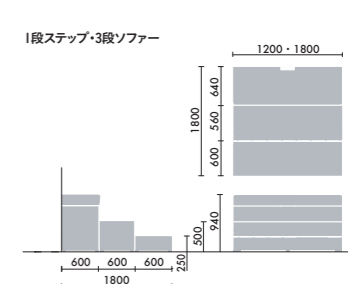

I段ステップ・3段ソファー