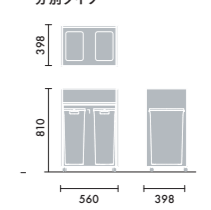

LED電球(スポットライト推奨)

XYA-BTSLB6N	¥6,700
--------------------	--------

三菱電機株式会社
 60W相当、E17口金、電球色、定格消費電力:7.6W

ローカウンター

オープンワゴン 木製棚板タイプ

オープンワゴン スチール棚板タイプ

クローズワゴン

ダストワゴン 分別タイプ