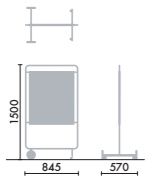

ソファー連結タイプ(標準) 組み合わせ時

ハイカウンター連結タイプ(標準) 組み合わせ時

配線ボックス (単体タイプ用)

配線ボックス (壁面タイプ用)

配線ボックス (コートハンガータイプ用)

ホワイトボード(mobi-bo)

■スクリーン…本体:丸パイプ・粉体塗装(シボ)、アジャスター:PE・ABS ■コートハンガー…本体:丸パイプ・粉体塗装(シボ)、センターバー:丸パイプ・粉体塗装、アジャスター:PE・ABS ■ディスプレイタイプ…本体:スチール・粉体塗装(シボ)(取付条件)搭載可能ディスプレイ12~43インチ、12kgまで ■ブラントボックス…本体:ポリ合板、エッジ:ABS、アジャスター:PA ■ソファー連結タイプ…本体:ポリ合板、エッジ:ABS、アジャスター:PA、フレーム:丸パイプ・粉体塗装(シボ) ■ハイカウンター連結タイプ…本体:ポリ合板、エッジ:ABS、アジャスター:PA、フレーム:丸パイプ・粉体塗装(シボ)