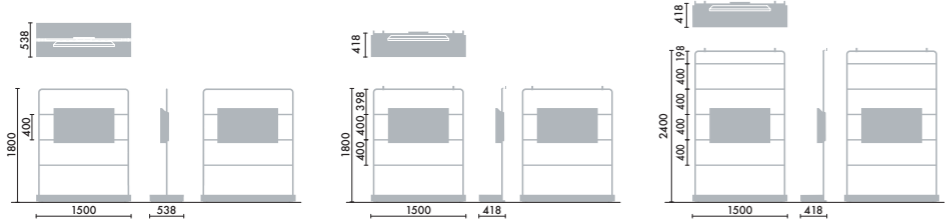

ディスプレイからの配線も足元のボックスの中にすっきりと収納可能です。

単体タイプ(標準)

コーナータイプ(標準)

壁面タイプ

コートハンガータイプ

ディスプレイタイプ(中央設置)

ディスプレイタイプ(壁面設置)

ソファー連結タイプ(標準)