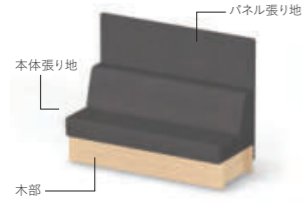

本体張り地 木部
スレートグレー K9C4 カネブラウン MD3

レザー
DAYS モダン

MCOMLNN