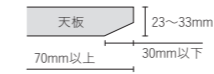

●W1200には1個、W1500・1800には2個、W2100には3個取付可能です。 ●クッションはスタンダードタイプのみ取り付けられます。

ディスプレイ
アタッチメント

●取付可能天板厚23~33mm。天板裏面の奥行き70mm以上。
天板断面形状により取り付けできない場合があります。