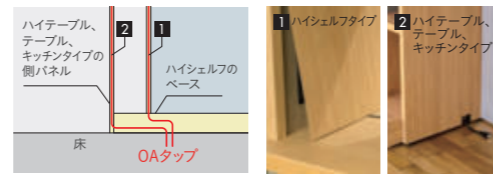

配線の工夫

①縦配線
ハイシェルフタイプは棚板から床面までの縦配線をシェルフ内部に通すことができ、ハイテーブル、テーブル、キッチンタイプの横に設置するシェルフのベース内にOAタップを立ち上げて、側パネル内に配線を通すことで、ケーブルをスッキリ収めることができます。