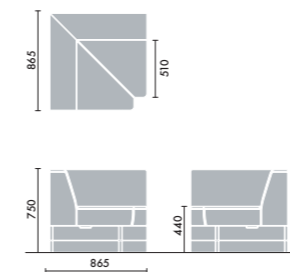

コーナータイプ パネルなし