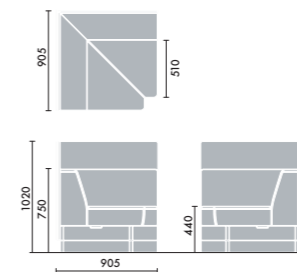

コーナータイプ パネル付き