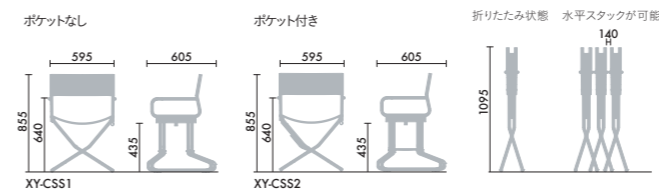

E4A
ミディアムグレー

1KA
ソフトベージュ

stock stack

近年増えている、ミーティングスペースを活用したセミナーなど、アクティブでフレキシブルな空間へのニーズへの高まりから生まれた、ストックスタック。アウトドアチェアの機能性に、オフィスでの使いやすさを考えたシートハイ。折りたたむと自立するので、設営、撤去時に役立ちます。片付けられた時の姿も、大切な美しさのひとつです。

■背・座…ポリエステル ■脚…φ22.2スチール丸パイプ、粉体塗装 (E6A, E4A, 1KA)