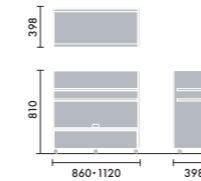

オープンワゴン 木製棚板タイプ