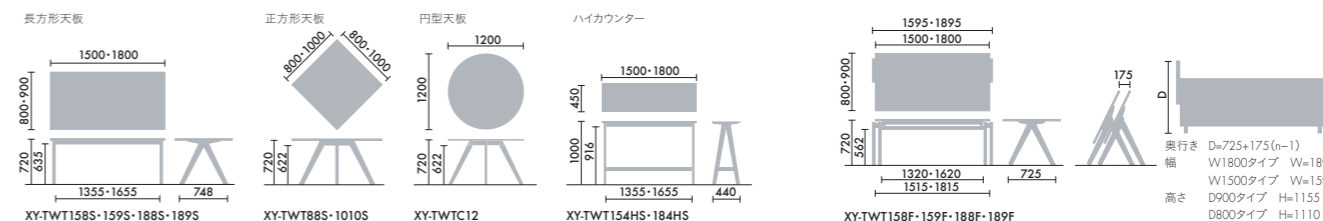

OPTION

電源コンセント(3口)
テーブルセット

株式会社ヤザコーポレーション
ケーブル長3m、合計1500Wまで。
ホワイト **XY-BECTW** ¥5,900
ブラック **XY-BECTB** ¥5,900

●長方形天板(フラップ)及び、正方形/円形天板には取り付けできません。

※熱器具および合計1500W以上の機器類を接続しないでください。
発煙・発火の原因となります。

ワイヤリングポケット
1セット(2枚入り)

電源コンセントの余長コードを天板下に収納します。
MTA-BMWC1N ¥9,600

ワイヤリングポケットの必要数

●大型天板ハイタイプ、大型天板、長方形天板(天板固定タイプ)
W2400以下…1セット(2枚) ●長方形天板(フラップタイプ)及び、正方形/円形天板には取り付けできません。
●大型天板ハイタイプ、大型天板 W4200以上…2セット(4枚) ●天板サイズに応じて異なります。
●ハイカウンター…不要

ラダースクリーン
ハイカウンター連結タイプ

(標準) (プラントボックス)

●詳しくは、P.100をごらんください。