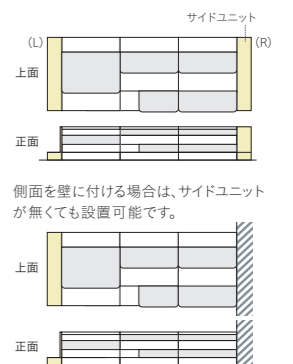

サイドユニット設置の注意事項

メインユニットの側面には必ずサイドユニットを併用してください。サイドユニットを設置しないと、転落の恐れがあります。