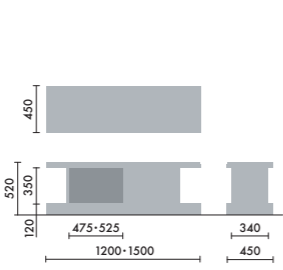

ローシェルフタイプ

ベンチタイプ

ハイシェルフ

W900

W1200・1500

ソファータイプ

両面(中央設置)

片面(中央・壁面設置)

ディスプレイタイプ

D600

D450

ゲートタイプ

コーナータイプ 2WAY

中央設置

中央・壁面設置

壁面設置

コーナータイプ 3WAY

中央設置

中央・壁面設置

ハイテーブルタイプ

片面(中央・壁面設置)

テーブルタイプ

片面(中央・壁面設置)

ホワイトボード

設置例

キッチンタイプ

片面(中央・壁面設置)

片面(中央設置) 卓上パネル設置例

卓上パネル

- **シェルフ** ■天板・棚板…表面材: 抗菌・抗ウイルスメラミン化粧板、エッジ: ABS ■支柱・ベース…表面材: 抗菌・抗ウイルスメラミン化粧板 ■L型パネル…表面材: ビニールクロス
- ●アジャスター付 (調整幅0~15mm)
- **ベンチタイプ** ■座面…張り地: 布張り地、クッション: ウレタンフォーム ■天板…表面材: 抗菌・抗ウイルスメラミン化粧板、エッジ: ABS ■ベース…表面材: 抗菌・抗ウイルスメラミン化粧板 ●アジャスター付 (調整幅0~15mm) ※単体で使用することはできません。必ずシェルフと連結して使用してください。
- **ディスプレイタイプ** ■天板・棚板…表面材: 抗菌・抗ウイルスメラミン化粧板、エッジ: ABS ■ベース…表面材: 抗菌・抗ウイルスメラミン化粧板 ■L型パネル…表面材: ビニールクロス ■ディスプレイボックス…外面: 抗菌・抗ウイルスメラミン化粧板、内側: ウレタン塗装、掲示板: 布張り地
- ●アジャスター付 (調整幅0~15mm) ※単体で使用することはできません。必ずシェルフタイプまたは、コーナータイプと連結して使用してください。 ※取付可能なディスプレイは右のとおりです。
- **ハイテーブルタイプ・テーブルタイプ・キッチンタイプ・ソファータイプ** ■アッパーボード・側板・天板・帯板…表面材: 抗菌・抗ウイルスメラミン化粧板、エッジ: ABS ■座面 (ソファータイプのみ) …張り地: 布張り地、クッション: ウレタンフォーム
- **オプション** ■LED照明・LED電源ユニット…消費電力: 8W (W900用)、11W (W1200用)、14W (W1500用)

【ご注意】 家具の転倒や、重大な事故につながる恐れがあるため、下記事項を守って設置してください。
○必ず複数台を連結し、単体では使用しないでください。(ロータイプは除く)。○ハイタイプについては、全て床固定を行って設置してください。○ハイタイプD450は必ず壁面に沿ってレアウトし、全て壁固定および床固定を行ってください。○ディスプレイタイプは、必ず左右にシェルフハイタイプを連結して設置してください。○壁固定は、壁面内にLGSなどの芯材が入っていることを確認し、芯材に対してしっかりと固定してください。○設置は必ず床面との水平を保ってください。○棚板1枚あたり耐荷重(等分布)/376N(約40kgf)

取付可能なディスプレイについて

ディスプレイタイプ W1500
サイズ: 60インチまで 質量: 40kgまで
横幅: W650mm~W1350mm 高さ: H510mm~H900mm

ディスプレイタイプ W1200
サイズ: 50インチまで 質量: 40kgまで
横幅: W650mm~W1050mm 高さ: H510mm~H900mm

ディスプレイ背面 取付け穴位置
横方向: 100mm・200mm・300mm・400mm