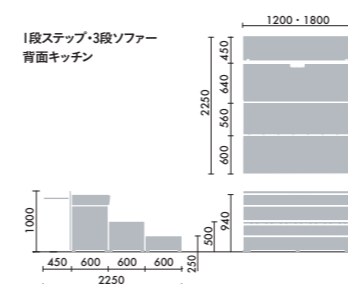

I段ステップ・3段ソファー 背面キッチン