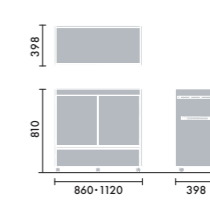

LED電球(スポットライト推奨)

XYA-BTSLB6N	¥6,700
--------------------	--------

三菱電機株式会社
 60W相当、E17口金、電球色、定格消費電力:7.6W

ローカウンター

オープンワゴン 木製棚板タイプ

オープンワゴン スチール棚板タイプ

クローズワゴン

ダストワゴン 分別タイプ