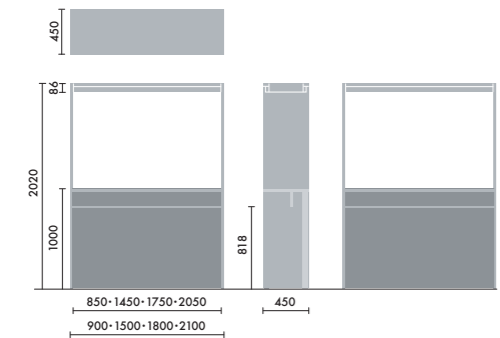

キッチンタイプ

片面(中央・壁面設置)