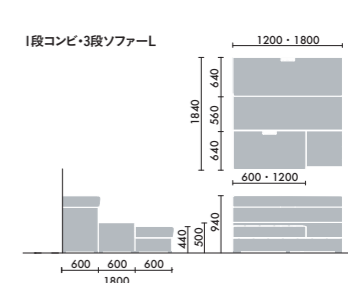

I段コンビ・3段ソファー-L