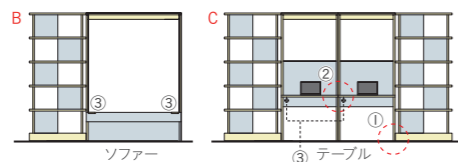

③電源コンセント
ソファタイプはシート部にコンセントを用意しています。(W900=片側、W1500/1800/2100=両側)
ハイテーブル、テーブル、キッチンタイプは天板下に電源コンセントを取付可能です。

卓上パネル	W 612×D345×H315(机上H260)	XY-BWSTPP06E2A	¥33,600
	W 860×D345×H315(机上H260)	XY-BWSTPP08E2A	¥44,800
	W1015×D345×H315(机上H260)	XY-BWSTPP10E2A	¥56,000

●卓上パネルは右寄せ、左寄せで取付可能です。
※壁面設置の場合には取付けできません。