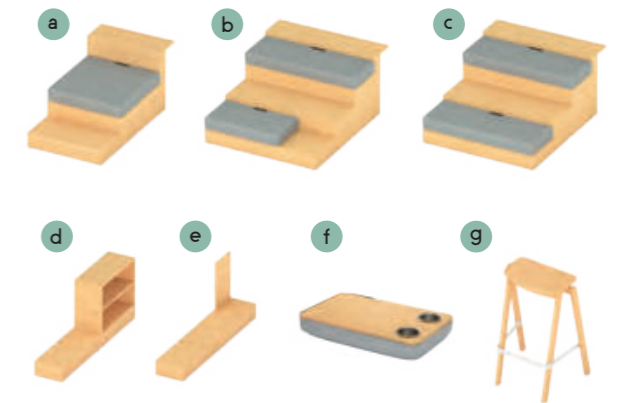

a.バンクソファ カウチ b.バンクソファ 1段コンビ・3段ソファ
c.バンクソファ 1段ソファ・3段ソファ
d.バンクソファ サイドユニット シェルフ e.バンクソファ サイドユニット ステップ
f.バンクソファ クッションサイドテーブル g.ウッドサイド ハイタイプ