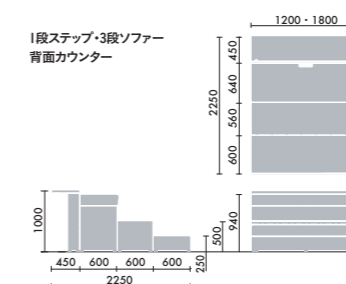

I段ステップ・3段ソファー 背面カウンター