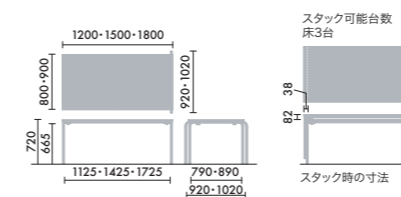

XY-TPP128・158・159・188・189

■天板…表面材:抗菌・抗ウイルスメラミン化粧板、エッジ:樹脂押出材 (ABS)、芯材:パーティクルボード ■脚…スチール丸パイプ(φ31.8)、粉体塗装(SAA、E4A、E6A)、クロームメッキ(M) ■キャスター…樹脂成形品(ナイロン)、片側2脚 ■アジャスター…樹脂成形品(ナイロン)