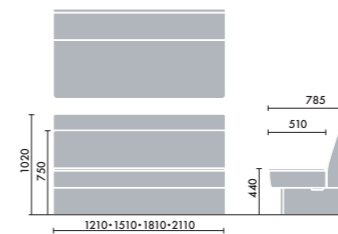

STEP 1 / タイプ

スタンダードタイプ
ストレート パネルなし コンセントなし

スタンダードタイプ
ストレート パネルなし コンセント付き

スタンダードタイプ
コーナー パネルなし

STEP 2 / サイズ

W1200×D750×H750(SH440) **12** ¥194,000
W1500×D750×H750(SH440) **15** ¥220,000
W1800×D750×H750(SH440) **18** ¥248,000
W2100×D750×H750(SH440) **21** ¥269,000

W1200×D750×H750(SH440) **12** ¥223,000
W1500×D750×H750(SH440) **15** ¥246,000
W1800×D750×H750(SH440) **18** ¥277,000
W2100×D750×H750(SH440) **121** ¥297,000
W2100×D750×H750(SH440) **221** ¥326,000

●121…コンセント1個 221…コンセント2個

W865×D865×H750(SH440) ¥237,000

STEP 1 / タイプ

スタンダードタイプ
ストレート パネル付き コンセントなし

スタンダードタイプ
ストレート パネル付き コンセント付き

スタンダードタイプ
コーナー パネル付き

STEP 2 / サイズ

W1210×D785×H1020(SH440) **12** ¥236,000
W1510×D785×H1020(SH440) **15** ¥267,000
W1810×D785×H1020(SH440) **18** ¥298,000
W2110×D785×H1020(SH440) **21** ¥328,000

W1210×D785×H1020(SH440) **12** ¥264,000
W1510×D785×H1020(SH440) **15** ¥295,000
W1810×D785×H1020(SH440) **18** ¥327,000
W2110×D785×H1020(SH440) **121** ¥356,000
W2110×D785×H1020(SH440) **221** ¥385,000

●121…コンセント1個 221…コンセント2個

W905×D905×H1020(SH440) ¥284,000

ソファ一体型のクッションは、位置をずらすことなく、姿勢に合わせて自由な角度調整が可能です。また、ソファ座面の前後やクッションの上下で硬さの異なるウレタンを採用しており、作業時の適切な姿勢をサポートします。

●オプション商品

コンセント付きタイプは、座面上に布カバーで覆われたコンセントが設置されており、PCなどの電源を容易に取ることができます。また、座面下にコードを通すことで、配線をスマートに隠せます。スタンダードタイプは、座面下に防災備蓄品などを収納することができます。

※収納可能サイズに制約がありますので、詳しくは、お問い合わせください。
※省スペース収納を実現する防災用品PARTS-FIT(パーツフィット)シリーズもご用意しています。
<https://www.kokuyo-furniture.co.jp/products/office/partsfit/>

STEP 3 / カラー

ファブリック
DAYS モダン

本体張り地 木部
チャコールグレー K9B5 ホワイトナチュラル MCO

コンセント
スモークベージュ GQ0M

ファブリック
DAYS ナチュラル

本体張り地 木部
スカイグレー K9C2 グレインドナチュラル MC1

コンセント
スモークベージュ GQ0M

ファブリック
DAYS シック

本体張り地 木部
スレートグレー K9C4 カネルブラウン MD3

コンセント
スモークベージュ GQ0M

レザー
DAYS

本体張り地 木部
グレイッシュブラウン VYOU ホワイトナチュラル MCO

レザー
DAYS ナチュラル