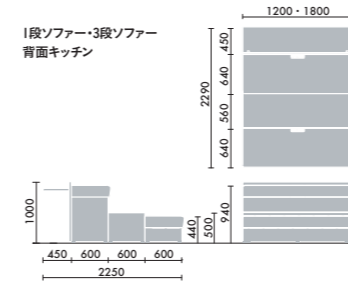

中央設置

I段ソファー・3段ソファー 背面キッチン