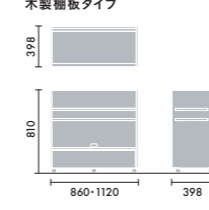

LED電球(スポットライト推奨)

XYA-BTSLB6N	¥6,700
--------------------	--------

三菱電機株式会社
 60W相当、E17口金、電球色、定格消費電力:7.6W

ローカウンター

オープンワゴン 木製棚板タイプ

オープンワゴン スチール棚板タイプ

クローズワゴン

ダストワゴン 分別タイプ