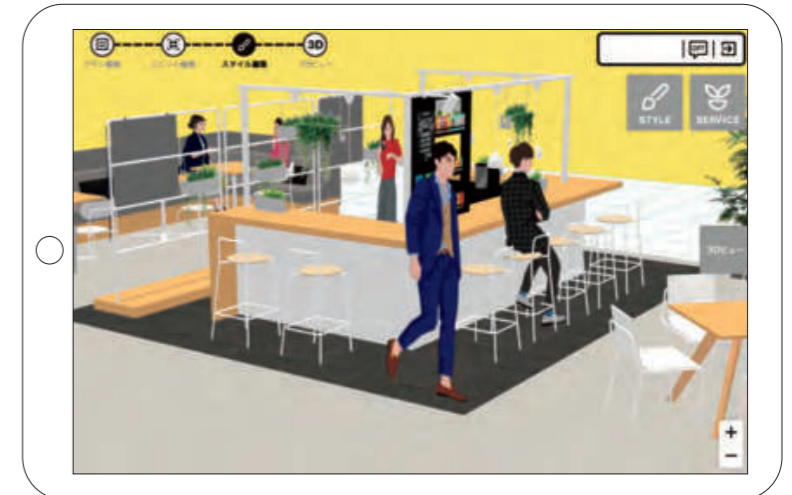

一部実際の製品イメージと違う場合があります。

DAYS OFFICEで かんたんステップ

いよいよ「DAYS OFFICEを使ってオフィスをつくってみよう」と思ったら、
どんなステップでつくっていけばいいのでしょうか？
その簡単な流れをご説明します。

導入までのおおまかな流れ

01 アプリでレイアウトを考える

02 お気に入りの家具を見つける

2

03 実際に体験してみる

04 設置して完成

4

05 そしてオフィスづくりは続く

01

アプリで レイアウトを考える

アプリでシミュレーション

オフィス設計のノウハウが詰まったプランニングアプリを使って、空間をシミュレーションしてみましょう。使用する人数を選択すると、自動でおすすめプランが表示されて、パズルを組み替えるように、カンタンにお好みのレイアウトをつくれます。また、「ナチュラル」「シック」「モダン」の空間テイストをベースに、トータルコーディネートされているため、誰でも素敵なプランが実現できます。仕上がりの空間イメージも、3Dで確認しながら進められるから、つかみやすいはず。

WEB app PLANNING app.は
こちらのQRコードから

PLANNING app.
※PC利用を推奨。アカウント登録はスマートフォンも可能。

グリーンのサービスや運営サポートも

オフィスは空間ができれば完成ではありません。彩りや潤いを与えてくれる「グリーン」や、それらを上手にコーディネートすることもオフィスの大事な要素です。DAYS OFFICEではこれらのサービスやオプションも用意。わずらわしい運用やメンテナンスも専門の会社がサポートしてくれるので安心です。

費用を把握したら方向性を決定

プランニングアプリでは、シミュレーションしているレイアウトの合計金額が確認できます。予算に応じて、レイアウトを最終調整しましょう。理想のレイアウトが予算に収まれば、方向性は決定です。

FIND FAVORITES

02

お気に入りの家具を見つける

※シミュレーターの画面はイメージです。最新の品番・価格はWEBサイトでご確認ください。

家具の詳細をウェブで検討

空間のレイアウトなど、大枠が決まれば、次は家具の詳細を決めます。DAYS CHAIR & TABLEの豊富なバリエーションから、イメージに合う組み合わせを選んでいきましょう。種類が多すぎて選べないという場合は、WEBで組み合わせのシミュレーションができます。お気に入りのフレームや、サイズ、素材やカラーにチェックを入れていけば、仕上がりや価格のイメージが自動的に表示されます。自宅の家具を選ぶように、組み合わせを楽しみながら選んでみてください。