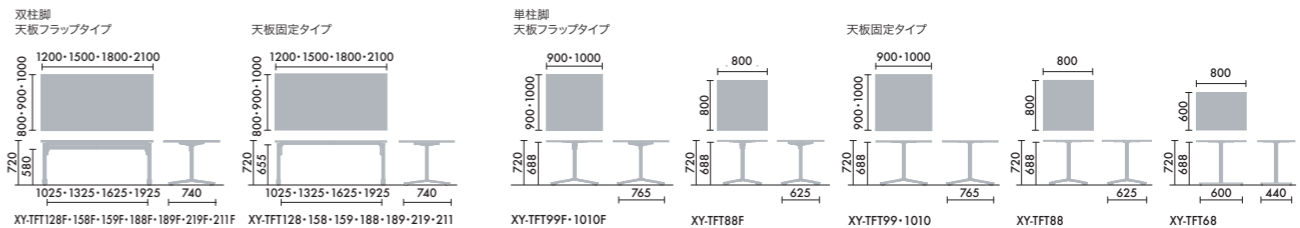

■双柱脚タイプ 奥行き D=740+135(n-1) 幅 W=天板幅+65(n-1) (但し6台ごとに元に戻すことが可能) 高さ D800タイプ H=1140 D900タイプ H=1190 D1000タイプ H=1240
■単柱脚タイプ (D900-1000) 奥行き D=765+350(n-1) 幅 W=天板幅+200(n-1) 高さ D900タイプ H=1150 D1000タイプ H=1195
■単柱脚タイプ (D800) 奥行き D=625+310(n-1) 幅 W=天板幅+200(n-1) 高さ D800タイプ H=1105
■天板…表面材:抗菌・抗ウイルスメラミン化粧板、エッジ:樹脂押出材(ABS)、芯材:パーティクルボード ■脚…支柱:スチール丸パイプ(φ50.8)、粉体塗装、脚ベース:塗装タイプ:アルミダイカスト、粉体塗装(SAA、E6A)、磨き仕上げ(P)スチール粉体塗装(XY-TFT68) ■等型キャスター…樹脂成形品(ナイロン)、ストッパー2個付き
●脚タイプは片側ストッパー操作で前後2輪が同時にロックします。●単柱脚のキャスターストッパーは脚部に2ヶ所、対角線上に付いています。●フラップタイプのスタック可能。スタック時の天板の傾斜は、ベース形状によって異なります。詳細は左記をごらんください。