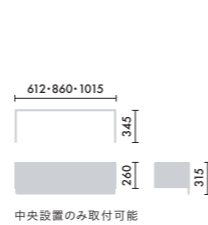

卓上パネル

- **シェルフ** ■天板・棚板…表面材: 抗菌・抗ウイルスメラミン化粧板、エッジ: ABS ■支柱・ベース…表面材: 抗菌・抗ウイルスメラミン化粧板 ■L型パネル…表面材: ビニールクロス
- ●アジャスター付 (調整幅0~15mm)
- **ベンチタイプ** ■座面…張り地: 布張り地、クッション: ウレタンフォーム ■天板…表面材: 抗菌・抗ウイルスメラミン化粧板、エッジ: ABS ■ベース…表面材: 抗菌・抗ウイルスメラミン化粧板 ●アジャスター付 (調整幅0~15mm) ※単体で使用することはできません。必ずシェルフと連結して使用してください。
- **ディスプレイタイプ** ■天板・棚板…表面材: 抗菌・抗ウイルスメラミン化粧板、エッジ: ABS ■ベース…表面材: 抗菌・抗ウイルスメラミン化粧板 ■L型パネル…表面材: ビニールクロス ■ディスプレイボックス…外面: 抗菌・抗ウイルスメラミン化粧板、内側: ウレタン塗装、掲示板: 布張り地
- ●アジャスター付 (調整幅0~15mm) ※単体で使用することはできません。必ずシェルフタイプまたは、コーナータイプと連結して使用してください。 ※取付可能なディスプレイは右のとおりです。
- **ハイテーブルタイプ・テーブルタイプ・キッチンタイプ・ソファータイプ** ■アッパーボード・側板・天板・帯板…表面材: 抗菌・抗ウイルスメラミン化粧板、エッジ: ABS ■座面 (ソファータイプのみ) …張り地: 布張り地、クッション: ウレタンフォーム
- **オプション** ■LED照明・LED電源ユニット…消費電力: 8W (W900用)、11W (W1200用)、14W (W1500用)

【ご注意】 家具の転倒や、重大な事故につながる恐れがあるため、下記事項を守って設置してください。
○必ず複数台を連結し、単体では使用しないでください。(ロータイプは除く)。○ハイタイプについては、全て床固定を行って設置してください。○ハイタイプD450は必ず壁面に沿ってレアウトし、全て壁固定および床固定を行ってください。○ディスプレイタイプは、必ず左右にシェルフハイタイプを連結して設置してください。○壁固定は、壁面内にLGSなどの芯材が入っていることを確認し、芯材に対してしっかりと固定してください。○設置は必ず床面との水平を保ってください。○棚板1枚あたり耐荷重(等分布)/376N(約40kgf)

取付可能なディスプレイについて

ディスプレイタイプ W1500
サイズ: 60インチまで 質量: 40kgまで
横幅: W650mm~W1350mm 高さ: H510mm~H900mm

ディスプレイタイプ W1200
サイズ: 50インチまで 質量: 40kgまで
横幅: W650mm~W1050mm 高さ: H510mm~H900mm

ディスプレイ背面 取付け穴位置
横方向: 100mm・200mm・300mm・400mm