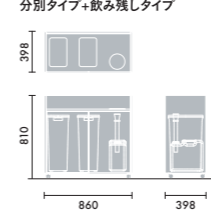

ダストワゴン 分別タイプ+飲み残しタイプ