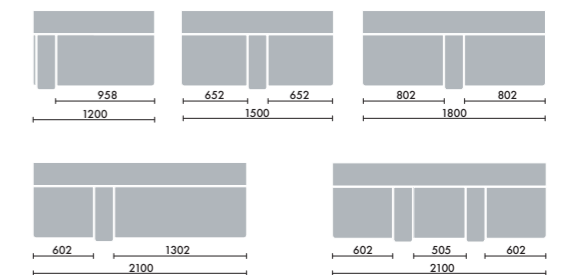

STEP 1 / タイプ

スタンダードタイプ
ストレート パネルなし コンセントなし

スタンダードタイプ
ストレート パネルなし コンセント付き

スタンダードタイプ
コーナー パネルなし

STEP 2 / サイズ

W1200×D750×H750(SH440) **12** ¥194,000
W1500×D750×H750(SH440) **15** ¥220,000
W1800×D750×H750(SH440) **18** ¥248,000
W2100×D750×H750(SH440) **21** ¥269,000

W1200×D750×H750(SH440) **12** ¥223,000
W1500×D750×H750(SH440) **15** ¥246,000
W1800×D750×H750(SH440) **18** ¥277,000
W2100×D750×H750(SH440) **121** ¥297,000
W2100×D750×H750(SH440) **221** ¥326,000

●121…コンセント1個 221…コンセント2個

W865×D865×H750(SH440) ¥237,000

STEP 1 / タイプ

スタンダードタイプ
ストレート パネル付き コンセントなし

スタンダードタイプ
ストレート パネル付き コンセント付き

スタンダードタイプ
コーナー パネル付き

STEP 2 / サイズ

W1210×D785×H1020(SH440) **12** ¥236,000
W1510×D785×H1020(SH440) **15** ¥267,000
W1810×D785×H1020(SH440) **18** ¥298,000
W2110×D785×H1020(SH440) **21** ¥328,000

W1210×D785×H1020(SH440) **12** ¥264,000
W1510×D785×H1020(SH440) **15** ¥295,000
W1810×D785×H1020(SH440) **18** ¥327,000
W2110×D785×H1020(SH440) **121** ¥356,000
W2110×D785×H1020(SH440) **221** ¥385,000

●121…コンセント1個 221…コンセント2個

W905×D905×H1020(SH440) ¥284,000

ソファ一体型のクッションは、位置をずらすことなく、姿勢に合わせて自由な角度調整が可能です。また、ソファ座面の前後やクッションの上下で硬さの異なるウレタンを採用しており、作業時の適切な姿勢をサポートします。

●オプション商品

コンセント付きタイプは、座面上に布カバーで覆われたコンセントが設置されており、PCなどの電源を容易に取ることができます。また、座面下にコードを通すことで、配線をスマートに隠せます。スタンダードタイプは、座面下に防災備蓄品などを収納することができます。

※収納可能サイズに制約がありますので、詳しくは、お問い合わせください。
※省スペース収納を実現する防災用品PARTS-FIT(パーツフィット)シリーズもご用意しています。
<https://www.kokuyo-furniture.co.jp/products/office/partsfit/>

STEP 3 / カラー

ファブリック
DAYS モダン

本体張り地 木部
チャコールグレー K9B5 ホワイトナチュラル MCO

コンセント
スモークベージュ GQ0M

ファブリック
DAYS ナチュラル

本体張り地 木部
スカイグレー K9C2 グレインドナチュラル MC1

コンセント
スモークベージュ GQ0M

ファブリック
DAYS シック

本体張り地 木部
スレートグレー K9C4 カネルブラウン MD3

コンセント
スモークベージュ GQ0M

レザー
DAYS

本体張り地 木部
グレイッシュブラウン VYOU ホワイトナチュラル MCO

レザー
DAYS ナチュラル