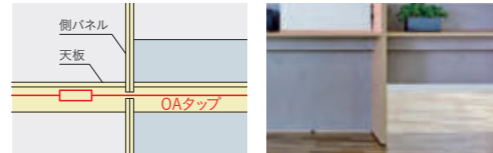

②横配線可能
ハイテーブル、テーブル、キッチンタイプは天板下で横配線できます。ハイテーブルタイプ(天板H=1000mm)とテーブルタイプ(天板H=720mm)など段差がある場合は横配線できません。