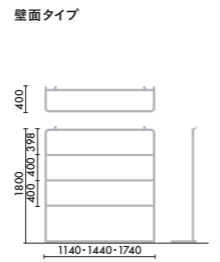

壁面タイプ

■スクリーン…本体:丸パイプ・粉体塗装(シボ)、アジャスター:PE・ABS ■コートハンガー…本体:丸パイプ・粉体塗装(シボ)、センターバー:丸パイプ・粉体塗装、アジャスター:PE・ABS ■ディスプレイタイプ…本体:スチール・粉体塗装(シボ)(取付条件)搭載可能ディスプレイ12~43インチ、12kgまで ■ブラントボックス…本体:ポリ合板、エッジ:ABS、アジャスター:PA ■ソファー連結タイプ…本体:ポリ合板、エッジ:ABS、アジャスター:PA、フレーム:丸パイプ・粉体塗装(シボ) ■ハイカウンター連結タイプ…本体:ポリ合板、エッジ:ABS、アジャスター:PA、フレーム:丸パイプ・粉体塗装(シボ)

【ご注意】・壁面タイプは、付属の壁面固定金具を使用して必ず壁に固定してください。・耐荷重(下記の数値)を超えて、ものをのせないでください。転倒や破損によるけがの原因になります。 全面に均等にのせた場合の耐荷重 ○本体…センターバー:49N[約5kg] ・ソファー連結タイプは必ずソファーに固定してください。・ハイカウンター連結タイプは必ずハイカウンターに固定してください。

オプション ■配線ボックス…本体:メラミン化粧板、エッジ:ABS ■ホワイトボード…本体:不織布、フック:スチール・粉体塗装(シボ)、板面:スチール・塗装 ■ピンナップボード…本体:不織布、フック:スチール・粉体塗装(シボ) ■ブックスタンド…本体:不織布、フック:スチール・粉体塗装(シボ) ■ライトスタンド…本体:スチール・粉体塗装(シボ)、シェード:不織布 ■S字フック…スチール・粉体塗装(シボ) ■コーナータイプ用配線カバー…スチール、粉体塗装(シボ) ■モビーボ…板面:スチール塗装、フレーム:丸パイプ焼付塗装、キャスター:φ150固定キャスター(ナイロン・ウレタン)φ40自在キャスター ■ツールボックス…本体:PP、バー:タモ材

【ご注意】・耐荷重(下記の数値)を超えて、ものをのせないでください。転倒や破損によるけがの原因になります。 全面に均等にのせた場合の耐荷重 ○オプション…コートハンガー:175N[約18kg] ブックスタンド:27.9N[約3kg] (1ポケット:9.8N[約1kg]) 配線ボックス:147N[約15kg] S字フック:49N[約5kg] ツールボックス:19.5N[約2kg]

取付可能なディスプレイについて

サイズ:12~43インチ 質量:12kgまで

ディスプレイ背面 取り付け穴位置

※ディスプレイ取り付けバー(2本)には他のオプションは取り付けできません。

OPTION

配線ボックス 単体タイプ用

W1200	XY-BLSLSA12□*	¥57,600
W1500	XY-BLSLSA15□*	¥67,100
W1800	XY-BLSLSA18□*	¥76,700

配線ボックス 壁面タイプ用

W1200	XY-BLSLSW12□*	¥76,700
W1500	XY-BLSLSW15□*	¥86,400
W1800	XY-BLSLSW18□*	¥96,000

配線ボックス コートハンガータイプ用

W1040	XY-BLSLSH9□*	¥57,600

●□には色記号(MC0, MC1, MD3)が入ります。
●品番の末尾にNNを付けてください。

MC0	MC1	MD3
ホワイトナチュラル	グレインドナチュラル	カネルブラウン

電源コンセント(3口) スクリーンセット
株式会社ヤザワコーポレーション
ケーブル長3m、合計1500Wまで。
ホワイト XY-BECLW ¥3,000
ブラック XY-BECLBN ¥3,000