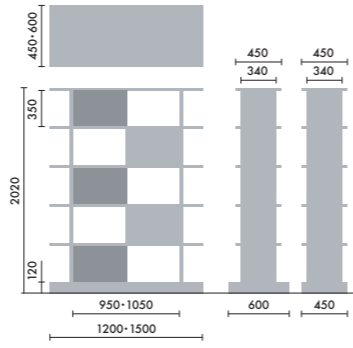

ローシェルフタイプ

ベンチタイプ

ハイシェルフ

W900

W1200・1500

ソファータイプ

両面(中央設置)

片面(中央・壁面設置)

ディスプレイタイプ

D600

D450

ゲートタイプ

コーナータイプ 2WAY

中央設置

中央・壁面設置

壁面設置

コーナータイプ 3WAY

中央設置

中央・壁面設置

ハイテーブルタイプ

片面(中央・壁面設置)

テーブルタイプ

片面(中央・壁面設置)

ホワイトボード

設置例

キッチンタイプ

片面(中央・壁面設置)

片面(中央設置) 卓上パネル設置例

卓上パネル

- **シェルフ** ■天板・棚板…表面材: 抗菌・抗ウイルスメラミン化粧板、エッジ: ABS ■支柱・ベース…表面材: 抗菌・抗ウイルスメラミン化粧板 ■L型パネル…表面材: ビニールクロス
- ●アジャスター付 (調整幅0~15mm)
- **ベンチタイプ** ■座面…張り地: 布張り地、クッション: ウレタンフォーム ■天板…表面材: 抗菌・抗ウイルスメラミン化粧板、エッジ: ABS ■ベース…表面材: 抗菌・抗ウイルスメラミン化粧板 ●アジャスター付 (調整幅0~15mm) ※単体で使用することはできません。必ずシェルフと連結して使用してください。
- **ディスプレイタイプ** ■天板・棚板…表面材: 抗菌・抗ウイルスメラミン化粧板、エッジ: ABS ■ベース…表面材: 抗菌・抗ウイルスメラミン化粧板 ■L型パネル…表面材: ビニールクロス ■ディスプレイボックス…外面: 抗菌・抗ウイルスメラミン化粧板、内側: ウレタン塗装、掲示板: 布張り地
- ●アジャスター付 (調整幅0~15mm) ※単体で使用することはできません。必ずシェルフタイプまたは、コーナータイプと連結して使用してください。 ※取付可能なディスプレイは右のとおりです。
- **ハイテーブルタイプ・テーブルタイプ・キッチンタイプ・ソファータイプ** ■アッパーボード・側板・天板・帯板…表面材: 抗菌・抗ウイルスメラミン化粧板、エッジ: ABS ■座面 (ソファータイプのみ) …張り地: 布張り地、クッション: ウレタンフォーム
- **オプション** ■LED照明・LED電源ユニット…消費電力: 8W (W900用)、11W (W1200用)、14W (W1500用)

【ご注意】 家具の転倒や、重大な事故につながる恐れがあるため、下記事項を守って設置してください。
○必ず複数台を連結し、単体では使用しないでください。(ロータイプは除く)。○ハイタイプについては、全て床固定を行って設置してください。○ハイタイプD450は必ず壁面に沿ってレアウトし、全て壁固定および床固定を行ってください。○ディスプレイタイプは、必ず左右にシェルフハイタイプを連結して設置してください。○壁固定は、壁面内にLGSなどの芯材が入っていることを確認し、芯材に対してしっかりと固定してください。○設置は必ず床面との水平を保ってください。○棚板1枚あたり耐荷重(等分布)/376N(約40kgf)

取付可能なディスプレイについて

ディスプレイタイプ W1500
サイズ: 60インチまで 質量: 40kgまで
横幅: W650mm~W1350mm 高さ: H510mm~H900mm

ディスプレイタイプ W1200
サイズ: 50インチまで 質量: 40kgまで
横幅: W650mm~W1050mm 高さ: H510mm~H900mm

ディスプレイ背面 取付け穴位置
横方向: 100mm・200mm・300mm・400mm