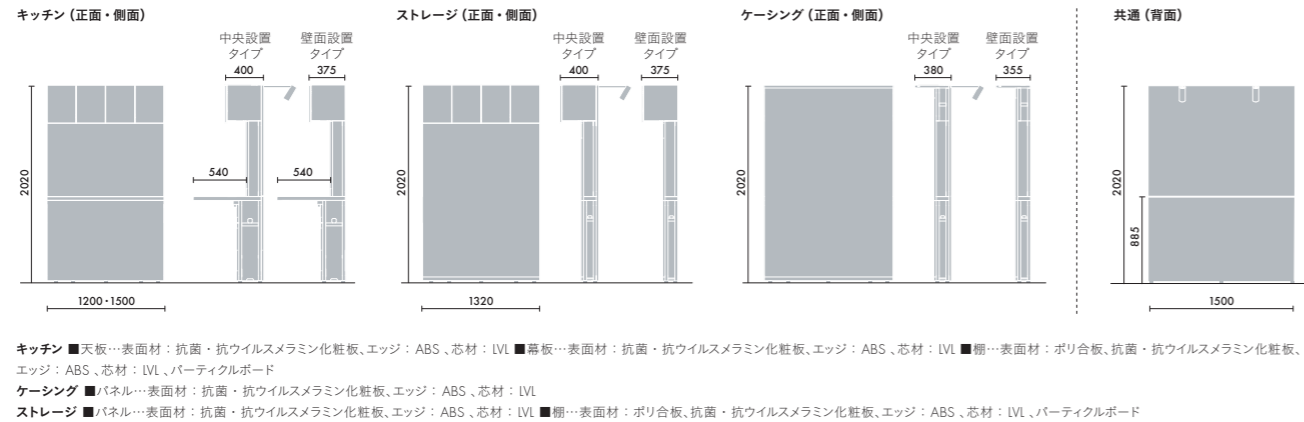

※ SIAA登録商品はビッグカウンターキャビネットです。

キッチンの上棚の下部に照明が標準で設置されています。キッチン・ストレージ・ケージングの上部に共通で設置できる LED 間接照明により、暖かみのある空間を演出することができます。

※STEP1でLED照明 あり/なしを選んでください。

背面パネルに、棚とスポットライトを取り付けることができます。棚に雑誌を立てかけたり、ポスターパネルなどでの演出に最適です。