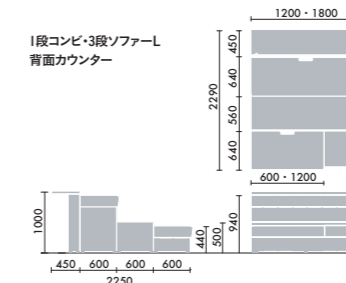

I段コンビ・3段ソファー-L 背面カウンター