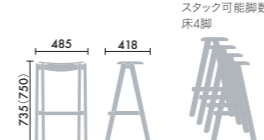

XY-CWSA
●( )内はクロス仕様の寸法です。●座パッドありは2脚までスタックが可能です。●座パッドありなしを組み合わせる場合は、2脚まで可能です。●座面の高さは、720mm(座パッドなし)735mm(座パッドあり)となります。

ウッドチルトベンチ