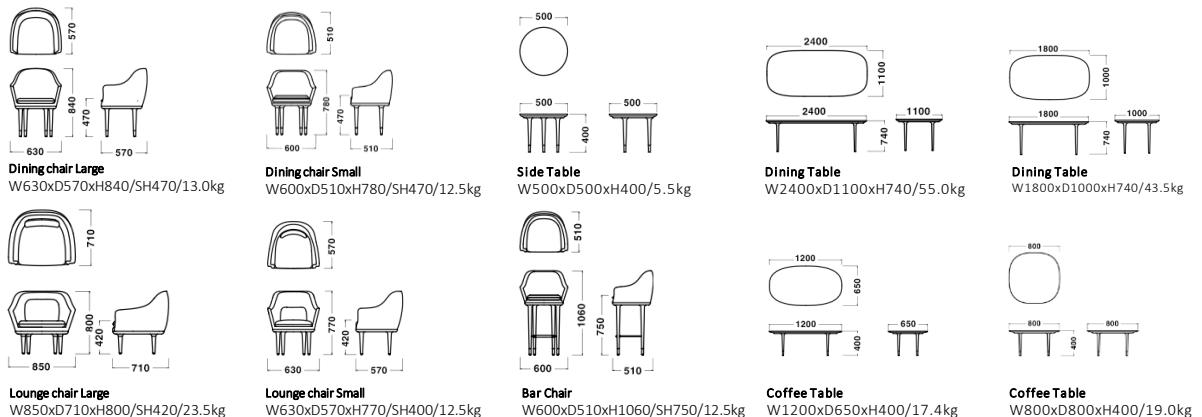

※表示価格は、メーカー希望小売価格(税抜)です。お買い上げの際には、別途消費税がかかります。

Color & Material

※海外張地を使用しているため色合いや風合いが製品ごとに異なったり、色移りや一般的な張り地とは異なる経年変化をする場合があります。

Chair / Lounge Chair / Stool

Back&Seat

Legs

Table

Body

Dimensions & Weight

Specification

Chair / Lounge Chair / Stool

Base&seat : Fabric or Leather

Legs : Wood

Table

Body : Wood

Warranty