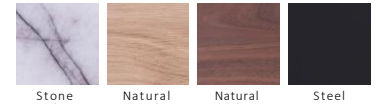

## Color & Material

Chair / Lounge Chair / Stool

Body

Legs

Table

Top

Legs

※海外張地を使用しているため色合いや風合いが製品ごとに異なったり、色移りや一般的な張り地とは異なる経年変化をする場合があります。