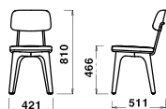

Legs

Stacking Chair U
Stacking Arm Chair U
Frame&Legs

Stainless steel brass

※海外張地を使用しているため色合いや風合いが製品ごとに異なったり、色移りや一般的な張り地とは異なる経年変化をする場合があります。

Dimensions & Weight

Chair U
W421xD511xH810
/SH466/6.5kg

Stacking Chair U
W475xD545xH805/
SH465/6.4kg

Arm Chair U
W537xD511xH810/
SH466/7.5kg

Stacking Arm Chair U
W535xD545xH805/
SH465/7.4kg

High Chair
W370xD455xH923/
SH610/7.0kg

Stool
W370xD370xH610/
SH610/5.0kg

Specification

Back/Seat : Fabric or Leather, Polyurethane (+Steel pipe)
Frame/Legs : Steel or Wood

Dimensions & Weight

Chair U
W421xD511xH810/
/SH466/6.5kg

Stacking Chair U
W475xD545xH805/
SH465/6.4kg

Arm Chair U
W537xD511xH810/
SH466/7.5kg

Stacking Arm Chair U
W535xD545xH805/
SH465/7.4kg

High Chair
W370xD455xH923/
SH610/7.0kg