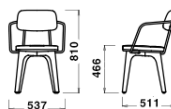

Legs

Stacking Chair U
Stacking Arm Chair U
Frame&Legs

Stainless steel brass

※海外張地を使用しているため色合いや風合いが製品ごとに異なったり、色移りや一般的な張り地とは異なる経年変化をする場合があります。

Dimensions & Weight

Chair U
W421xD511xH810
/SH466/6.5kg

Stacking Chair U
W475xD545xH805/
SH465/6.4kg

Arm Chair U
W537xD511xH810/
SH466/7.5kg

Stacking Arm Chair U
W535xD545xH805/
SH465/7.4kg

High Chair
W370xD455xH923/
SH610/7.0kg

Stool
W370xD370xH610/
SH610/5.0kg

Specification

Back/Seat : Fabric or Leather, Polyurethane (+Steel pipe)
Frame/Legs : Steel or Wood

Dimensions & Weight

Chair U
W421xD511xH810/
/SH466/6.5kg

Stacking Chair U
W475xD545xH805/
SH465/6.4kg

Arm Chair U
W537xD511xH810/
SH466/7.5kg

Stacking Arm Chair U
W535xD545xH805/
SH465/7.4kg

High Chair
W370xD455xH923/
SH610/7.0kg