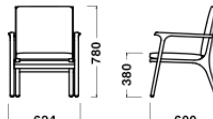

Natural Walnut

※海外張地を使用しているため色合いや風合いが製品ごとに異なったり、色移りや一般的な張り地とは異なる経年変化をする場合があります。

Dimensions & Weight

Chair
W595xD600xH780/
SH465/8.2kg

Lounge Chair
W624xD600xH780/
SH380/8.5kg

Specification

Back/Seat:
Molded plywood, Fabric
or
Leather, Polyurethane