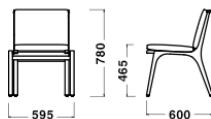

Natural Walnut

※海外張地を使用しているため色合いや風合いが製品ごとに異なったり、色移りや一般的な張り地とは異なる経年変化をする場合があります。

Dimensions & Weight

Chair
W595xD600xH780/
SH465/8.2kg

Lounge Chair
W624xD600xH780/
SH380/8.5kg

Specification

Back/Seat:
Molded plywood, Fabric
or
Leather, Polyurethane