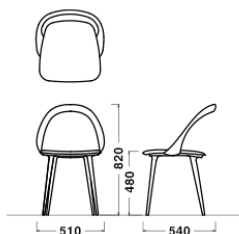

#### Seat (Leather)

## Dimensions

W510 X D540 X H820/  
SH480/14.0kg

## Dimensions

W510 × D540 × H820 /  
SH480/14.0kg