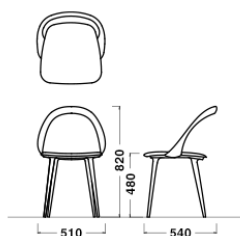

## Dimensions

W510 X D540 X H820/  
SH480/14.0kg

### Chair

#### Seat (Fabric)

## Dimensions

W510 × D540 × H820 /  
SH480/14.0kg