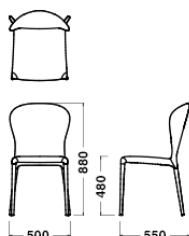

※海外張地を使用しているため色合いや風合いが製品ごとに異なったり、色移りや一般的な張り地とは異なる経年変化をする場合があります。

Dimensions

W500 × D550 × H880
/SH480/17.0kg

Specification

Body : Fabric or Leather
Legs : Wood

Warranty

1year

porada PORADA ■ ASTRID

Chair

Body (Fabric)

Body (Leather)

Legs (Wood)

Dimensions

W500 × D550 × H880
/SH480/17.0kg

Specification

Body : Fabric or Leather
Legs : Wood