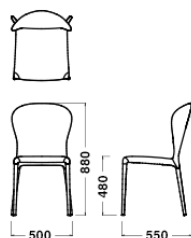

※海外張地を使用しているため色合いや風合いが製品ごとに異なったり、色移りや一般的な張り地とは異なる経年変化をする場合があります。

Dimensions

W500 × D550 × H880
/SH480/17.0kg

Specification

Body : Fabric or Leather
Legs : Wood

Warranty

1year

porada PORADA ■ ASTRID

Chair

Body (Fabric)

Body (Leather)

Legs (Wood)

Dimensions

W500 × D550 × H880
/SH480/17.0kg

Specification

Body : Fabric or Leather
Legs : Wood