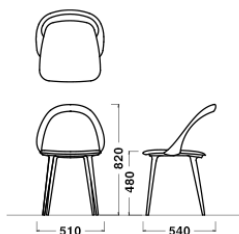

Back / Legs (Wood)

Canaletta Walnut

Natural Ash

※海外産材を使用しているため色合いや風合いが製品ごとに異なったり、色移りや一般的な張り地とは異なる経年変化をする場合があります。

Dimensions

W510 X D540 X H820 / SH480/14.0kg

Specification

Back / Legs : Wood (Walnut or Ash)
Seat : Fabric or Leather

Chair

Seat (Fabric)

Seat (Leather)

Back / Legs (Wood)

Dimensions

W510 × D540 × H820/
SH480/14.0kg

Specification

Back / Legs : Wood (Walnut or Ash)
Seat : Fabric or Leather