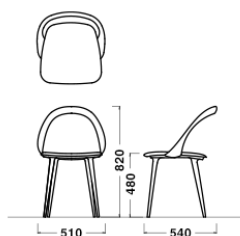

Back / Legs (Wood)

Canaletta Walnut

Natural Ash

※海外産材を使用しているため色合いや風合いが製品ごとに異なったり、色移りや一般的な張り地とは異なる経年変化をする場合があります。

Dimensions

W510 X D540 X H820 / SH480/14.0kg

Specification

Back / Legs : Wood (Walnut or Ash)
Seat : Fabric or Leather

Chair

Seat (Fabric)

Seat (Leather)

Back / Legs (Wood)

Dimensions

W510 × D540 × H820/
SH480/14.0kg

Specification

Back / Legs : Wood (Walnut or Ash)
Seat : Fabric or Leather