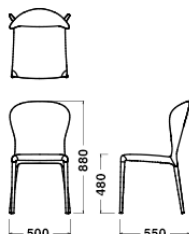

## Dimensions

W500 × D550 × H880  
/SH480/17.0kg