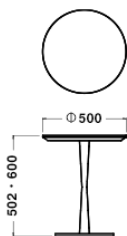

## Dimensions

Coffee table H600  
φ500×H600/20.0kg-33.0kg

Coffee table H502  
φ500×H502/14.0kg-27.0kg

## Dimensions

Coffee table H600  
φ500 × H600/20.0kg-33.0kg

Coffee table H502  
φ500 × H502/14.0kg-27.0kg