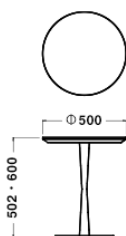

## Dimensions

Coffee table H600  
φ500×H600/20.0kg-33.0kg

Coffee table H502  
φ500×H502/14.0kg-27.0kg

## Dimensions

Coffee table H600  
φ500 × H600/20.0kg-33.0kg

Coffee table H502  
φ500 × H502/14.0kg-27.0kg