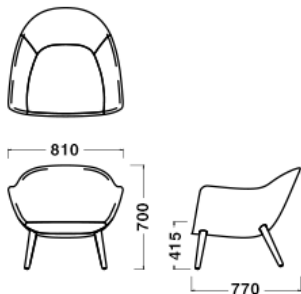

Chair 4-legs type

Legs(Wood)

Chair swivel type

Legs(Aluminium)

※海外張地を使用しているため色合いや風合いが製品ごとに異なったり、色移りや一般的な張り地とは異なる経年変化をする場合があります。

Poliform POLIFORM-MAD

Designer :
MARCEL WANDERS STUDIO

適度な背もたれの傾斜と幅広の座面によって、安定感のある座り心地を提供する「マッド」ラウンジチェア。身体を預ければ、優しく包まれるような感覚でおくつろぎいただけます。レッグの形状はシートの四隅から伸びるタイプと、シートの中心から四方に広がる4つ脚タイプの2種類からお選びいただけます。

Chair 4-legs
(Fabric) ¥259,000
(Leather) ¥404,000

Chair 4-legs swivel
(Fabric) ¥323,000
(Leather) ¥468,000

Joker 4-legs swivel
(Fabric) ¥443,000
(Leather) ¥559,000

※表示価格は、メーカー希望小売価格(税抜)です。お買い上げの際には、別途消費税がかかります。

Dimensions

Chair 4-legs
W810×D770×H700/
SH415/20.0kg

Chair 4-legs swivel
W810×D770×H700/
SH415/26.0kg

Joker 4-legs swivel
W800×D800×H1085/
SH415/31.0kg

Specification

Body : Fabric or Leather
Legs : Wood or Aluminium

Dimensions

Chair 4-legs
W810 × D770 × H700/
SH415/20.0kg

Chair 4-legs swivel
W810 × D770 × H700/
SH415/26.0kg

Joker 4-legs swivel
W800 × D800 × H1085/
SH415/31.0kg

Specification

Body : Fabric or Leather
Legs : Wood or Aluminium