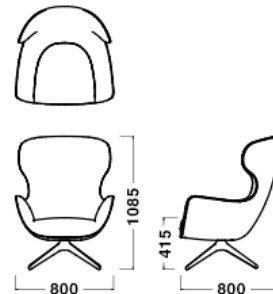

Chair 4-legs type

Legs(Wood)

Chair swivel type

Legs(Aluminium)

※海外張地を使用しているため色合いや風合いが製品ごとに異なったり、色移りや一般的な張り地とは異なる経年変化をする場合があります。

Poliform POLIFORM-MAD

Designer :
MARCEL WANDERS STUDIO

適度な背もたれの傾斜と幅広の座面によって、安定感のある座り心地を提供する「マッド」ラウンジチェア。身体を預ければ、優しく包まれるような感覚でおくつろぎいただけます。レッグの形状はシートの四隅から伸びるタイプと、シートの中心から四方に広がる4つ脚タイプの2種類からお選びいただけます。

Chair 4-legs
(Fabric) ¥259,000
(Leather) ¥404,000

Chair 4-legs swivel
(Fabric) ¥323,000
(Leather) ¥468,000

Joker 4-legs swivel
(Fabric) ¥443,000
(Leather) ¥559,000

※表示価格は、メーカー希望小売価格(税抜)です。お買い上げの際には、別途消費税がかかります。

Dimensions

Chair 4-legs
W810×D770×H700/
SH415/20.0kg

Chair 4-legs swivel
W810×D770×H700/
SH415/26.0kg

Joker 4-legs swivel
W800×D800×H1085/
SH415/31.0kg

Specification

Body : Fabric or Leather
Legs : Wood or Aluminium

Dimensions

Chair 4-legs
W810 × D770 × H700/
SH415/20.0kg

Chair 4-legs swivel
W810 × D770 × H700/
SH415/26.0kg

Joker 4-legs swivel
W800 × D800 × H1085/
SH415/31.0kg

Specification

Body : Fabric or Leather
Legs : Wood or Aluminium