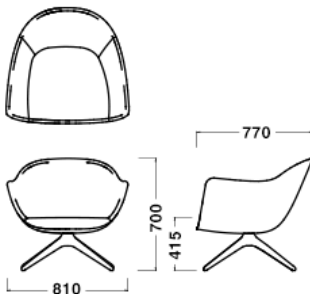

Chair 4-legs type

Legs(Wood)

Chair swivel type

Legs(Aluminium)

※海外張地を使用しているため色合いや風合いが製品ごとに異なったり、色移りや一般的な張り地とは異なる経年変化をする場合があります。

Poliform POLIFORM-MAD

Designer :
MARCEL WANDERS STUDIO

適度な背もたれの傾斜と幅広の座面によって、安定感のある座り心地を提供する「マッド」ラウンジチェア。身体を預ければ、優しく包まれるような感覚でおくつろぎいただけます。レッグの形状はシートの四隅から伸びるタイプと、シートの中心から四方に広がる4つ脚タイプの2種類からお選びいただけます。

Chair 4-legs
(Fabric) ¥259,000
(Leather) ¥404,000

Chair 4-legs swivel
(Fabric) ¥323,000
(Leather) ¥468,000

Joker 4-legs swivel
(Fabric) ¥443,000
(Leather) ¥559,000

※表示価格は、メーカー希望小売価格(税抜)です。お買い上げの際には、別途消費税がかかります。

Dimensions

Chair 4-legs
W810×D770×H700/
SH415/20.0kg

Chair 4-legs swivel
W810×D770×H700/
SH415/26.0kg

Joker 4-legs swivel
W800×D800×H1085/
SH415/31.0kg

Specification

Body : Fabric or Leather
Legs : Wood or Aluminium

Dimensions

Chair 4-legs
W810 × D770 × H700/
SH415/20.0kg

Chair 4-legs swivel
W810 × D770 × H700/
SH415/26.0kg

Joker 4-legs swivel
W800 × D800 × H1085/
SH415/31.0kg

Specification

Body : Fabric or Leather
Legs : Wood or Aluminium