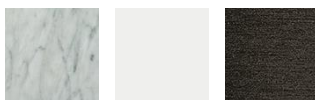

Poliform POLIFORM・BABA

Designer: Roberto Barbieri

非常にミニマルなデザインの「バーバー」サイドテーブル。余計な要素を全て取り去ったことで、細部のディテールが引き立ちます。レッグは“コ”の字型の形状で、ソファの下部に差し込んで使えることも人気の理由です。

Coffee table
¥135,000～

※表示価格は、メーカー希望小売価格(税抜)です。お買い上げの際には、別途消費税がかかります。

Color & Material

Table

Top(MDF) / Legs(Metal)

Matt 49
Moka

Matt 78
Ferro

Matt 01
Bianco

Matt 91
Carbone

Top(Marble)

Legs(Metal)

Glossy Bianco
carrara

Matt lacquer
bianco

Glossy Painted
brown nickel

Top(Marble)

Legs(Metal)

Glossy Saint
laurent

Glossy Painted
brown nickel