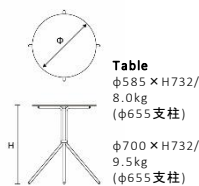

ArmChair
W585 × D630 × H720/
SH400/5.2kg

Stool
W495 × D465 × H860/
SH650/5.3kg

Stool
W505 × D485 × H960/
SH750/5.5kg

Specification

Body: Steel

Warranty

1year

Pedrali NOLITA

Table: ¥96,000 ~ ¥103,000
※Round tableもあり

Table: Ø585 ¥95,000
Ø700 ¥98,000

※表示価格は、メーカー希望小売価格(税抜)です。お買い上げの際には、別途消費税がかかります。

Color & Material

Table
Body (Steel)

Dimensions & Weight

※全て下駄空間655mm

Specification

Table
Body (Steel)

Dimensions & Weight

※全て下駄空間655mm

Specification

Body: Steel

Warranty

1year