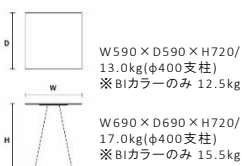

## Color & Material

Body (Polypropylene)

White BI

Light Grey GC

Light Beige BE

Beige SA

## Dimensions & Weight