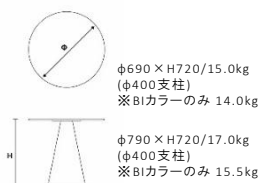

## Color & Material

Body (Polypropylene)

White BI

Light Grey GC

Light Beige BE

Beige SA

## Dimensions & Weight