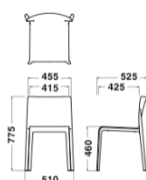

### Color & Material

Body (Polypropylene)

White BI

Black NE

Light Beige BE

Dark Grey GA

Blue BL

Orange AR

### Dimensions & Weight

**Chair**  
W510 × D525 × H775/  
SH460/4.5kg

**Arm Chair**  
W600 × D525 × H775/  
SH460/5.0kg

**Stool**  
W470 × D475 × H900/  
SH660/4.6kg

**Stool**  
W470 × D48 × H1000/  
SH765/5.0kg

## Dimensions & Weight

**Chair**  
W510 × D525 × H775/  
SH460/4.5kg

**Arm Chair**  
W600 × D525 × H775/  
SH460/5.0kg

**Stool**  
W470 × D475 × H900/  
SH660/4.6kg

**Stool**  
W470 × D48 × H1000/  
SH765/5.0kg