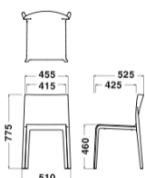

### Dimensions & Weight

**Chair**  
W510 × D525 × H775/  
SH460/4.5kg

**Arm Chair**  
W600 × D525 × H775/  
SH460/5.0kg

**Stool**  
W470 × D475 × H900/  
SH660/4.6kg

**Stool**  
W470 × D48 × H1000/  
SH765/5.0kg

## Color & Material

Body (Polypropylene)

White BI

Black NE

Light Beige BE

Dark Grey GA

Blue BL

Orange AR

## Dimensions & Weight

**Chair**  
W510 × D525 × H775/  
SH460/4.5kg

**Arm Chair**  
W600 × D525 × H775/  
SH460/5.0kg

**Stool**  
W470 × D475 × H900/  
SH660/4.6kg

**Stool**  
W470 × D48 × H1000/  
SH765/5.0kg