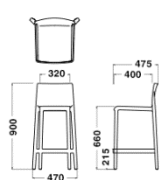

### Dimensions & Weight

**Chair**  
W510 × D525 × H775/  
SH460/4.5kg

**Arm Chair**  
W600 × D525 × H775/  
SH460/5.0kg

**Stool**  
W470 × D475 × H900/  
SH660/4.6kg

**Stool**  
W470 × D48 × H1000/  
SH765/5.0kg

### Specification

Body:  
Polypropylene

## Dimensions & Weight

**Chair**  
W510 × D525 × H775/  
SH460/4.5kg

**Arm Chair**  
W600 × D525 × H775/  
SH460/5.0kg

**Stool**  
W470 × D475 × H900/  
SH660/4.6kg

**Stool**  
W470 × D48 × H1000/  
SH765/5.0kg