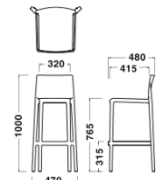

### Dimensions & Weight

**Chair**  
W510 × D525 × H775/  
SH460/4.5kg

**Arm Chair**  
W600 × D525 × H775/  
SH460/5.0kg

**Stool**  
W470 × D475 × H900/  
SH660/4.6kg

**Stool**  
W470 × D48 × H1000/  
SH765/5.0kg

## Dimensions & Weight

**Chair**  
W510 × D525 × H775/  
SH460/4.5kg

**Arm Chair**  
W600 × D525 × H775/  
SH460/5.0kg

**Stool**  
W470 × D475 × H900/  
SH660/4.6kg

**Stool**  
W470 × D48 × H1000/  
SH765/5.0kg