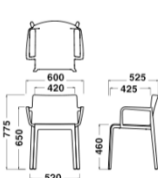

### Dimensions & Weight

**Chair**  
W510 × D525 × H775/  
SH460/4.5kg

**Arm Chair**  
W600 × D525 × H775/  
SH460/5.0kg

**Stool**  
W470 × D475 × H900/  
SH660/4.6kg

**Stool**  
W470 × D48 × H1000/  
SH765/5.0kg

## Dimensions & Weight

**Chair**  
W510 × D525 × H775/  
SH460/4.5kg

**Arm Chair**  
W600 × D525 × H775/  
SH460/5.0kg

**Stool**  
W470 × D475 × H900/  
SH660/4.6kg

**Stool**  
W470 × D48 × H1000/  
SH765/5.0kg