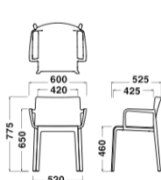

### Dimensions & Weight

**Chair**  
W510 × D525 × H775/  
SH460/4.5kg

**Arm Chair**  
W600 × D525 × H775/  
SH460/5.0kg

**Stool**  
W470 × D475 × H900/  
SH660/4.6kg

**Stool**  
W470 × D48 × H1000/  
SH765/5.0kg

## Dimensions & Weight

**Chair**  
W510 × D525 × H775/  
SH460/4.5kg

**Arm Chair**  
W600 × D525 × H775/  
SH460/5.0kg

**Stool**  
W470 × D475 × H900/  
SH660/4.6kg

**Stool**  
W470 × D48 × H1000/  
SH765/5.0kg