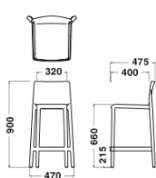

### Dimensions & Weight

**Chair**  
W510 × D525 × H775/  
SH460/4.5kg

**Arm Chair**  
W600 × D525 × H775/  
SH460/5.0kg

**Stool**  
W470 × D475 × H900/  
SH660/4.6kg

**Stool**  
W470 × D48 × H1000/  
SH765/5.0kg

## Dimensions & Weight

**Chair**  
W510 × D525 × H775/  
SH460/4.5kg

**Arm Chair**  
W600 × D525 × H775/  
SH460/5.0kg

**Stool**  
W470 × D475 × H900/  
SH660/4.6kg

**Stool**  
W470 × D48 × H1000/  
SH765/5.0kg

## Specification

Body:  
Polypropylene