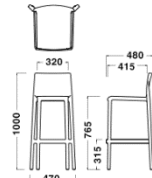

### Dimensions & Weight

**Chair**  
W510 × D525 × H775/  
SH460/4.5kg

**Arm Chair**  
W600 × D525 × H775/  
SH460/5.0kg

**Stool**  
W470 × D475 × H900/  
SH660/4.6kg

**Stool**  
W470 × D48 × H1000/  
SH765/5.0kg

## Dimensions & Weight

**Chair**  
W510 × D525 × H775/  
SH460/4.5kg

**Arm Chair**  
W600 × D525 × H775/  
SH460/5.0kg

**Stool**  
W470 × D475 × H900/  
SH660/4.6kg

**Stool**  
W470 × D48 × H1000/  
SH765/5.0kg