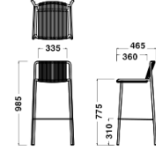

## Dimensions

**Chair**  
W535 × D540 × H765/  
SH465/4.4kg

**Stool**  
W485 × D450 × H885/  
SH675/5.0kg

**Stool**  
W490 × D465 × H985/  
SH775/5.4kg