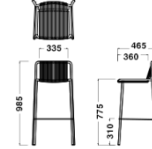

## Dimensions

**Chair**  
W535 × D540 × H765/  
SH465/4.4kg

**Stool**  
W485 × D450 × H885/  
SH675/5.0kg

**Stool**  
W490 × D465 × H985/  
SH775/5.4kg