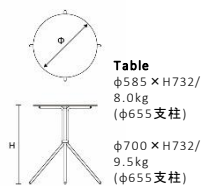

ArmChair
W585 × D630 × H720/
SH400/5.2kg

Stool
W495 × D465 × H860/
SH650/5.3kg

Stool
W505 × D485 × H960/
SH750/5.5kg

Specification

Body: Steel

Warranty

1year

Pedrali NOLITA

Table: ¥96,000 ~ ¥103,000
※Round tableもあり

Table: Ø585 ¥95,000
Ø700 ¥98,000

※表示価格は、メーカー希望小売価格(税抜)です。お買い上げの際には、別途消費税がかかります。

Color & Material

Table
Body (Steel)

Dimensions & Weight

※全て下駄空間655mm

Specification

Table
Body (Steel)

Dimensions & Weight

※全て下駄空間655mm

Specification

Body: Steel

Warranty

1 year