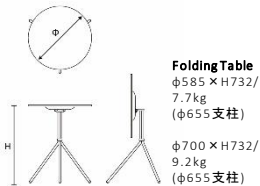

ArmChair
W585 × D630 × H720/
SH400/5.2kg

Stool
W495 × D465 × H860/
SH650/5.3kg

Stool
W505 × D485 × H960/
SH750/5.5kg

Specification

Body: Steel

Warranty

1year

Pedrali NOLITA

Table: ¥96,000 ~ ¥103,000
※Round tableもあり

Table: Ø585 ¥95,000
Ø700 ¥98,000

※表示価格は、メーカー希望小売価格(税抜)です。お買い上げの際には、別途消費税がかかります。

Color & Material

Table
Body (Steel)

Dimensions & Weight

※全て下駄空間655mm

Specification