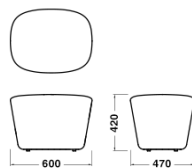

Color & Material

Lounge Chair
Body (Polypropylene)

Relate H111

Relate H112

Relate H113

Relate H114

Relate H115

Relate H117

Steelcuttrio G192

Steelcuttrio G67

Steelcuttrio G195

Steelcuttrio G196

Steelcuttrio G66

Steelcuttrio G62

※海外張地を使用しているため色合いや風合いが製品ごとに異なったり、色移りや一般的な張り地とは異なる経年変化をする場合があります。

Dimensions & Weight

Lounge chair Log 365
W565xD545xH780/SH465/11.5kg

Lounge chair Log 366
W800xD770xH800/H400/13.3kg

Lounge chair Log 367
W600xD470xH420/5.7kg

Specification

Body:
Polyurethane,
Fabric

Warranty

1 year

Pedrali ■ LOG