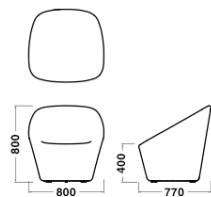

Color & Material

Lounge Chair
Body (Polypropylene)

Relate H111

Relate H112

Relate H113

Relate H114

Relate H115

Relate H117

Steelcuttrio G192

Steelcuttrio G67

Steelcuttrio G195

Steelcuttrio G196

Steelcuttrio G66

Steelcuttrio G62

※海外張地を使用しているため色合いや風合いが製品ごとに異なったり、色移りや一般的な張り地とは異なる経年変化をする場合があります。

Dimensions & Weight

Lounge chair Log 365
W565xD545xH780/SH465/11.5kg

Lounge chair Log 366
W800xD770xH800/H400/13.3kg

Lounge chair Log 367
W600xD470xH420/5.7kg

Specification

Body:
Polyurethane,
Fabric

Warranty

1 year

Pedrali ■ LOG