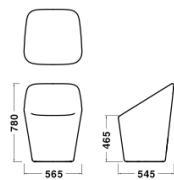

Steelcuttrio G192

Steelcuttrio G67

Steelcuttrio G195

Steelcuttrio G196

Steelcuttrio G66

Steelcuttrio G62

※海外張地を使用しているため色合いや風合いが製品ごとに異なったり、色移りや一般的な張り地とは異なる経年変化をする場合があります。

Dimensions & Weight

Lounge chair Log 365
W565xD545xH780/SH465/11.5kg

Lounge chair Log 366
W800xD770xH800/H400/13.3kg

Lounge chair Log 367
W600xD470xH420/5.7kg

Specification

Body:
Polyurethane,
Fabric

Warranty

1 year

Pedrali ■ LOG