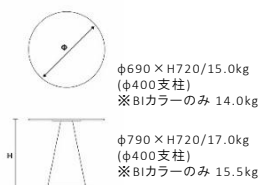

## Color & Material

Body (Polypropylene)

White BI

Light Grey GC

Light Beige BE

Beige SA

## Dimensions & Weight

## Specification

Body:  
Polypropylene

## Dimensions & Weight

φ 590 × H470 / 10.7kg  
(φ 315 支柱)  
※BIカラーのみ 10.2kg

φ 690 × H470 / 12.7kg  
(φ 315 支柱)  
※BIカラーのみ 11.7kg

φ 690 × H720 / 15.0kg  
(φ 400 支柱)  
※BIカラーのみ 14.0kg

φ 790 × H720 / 17.0kg  
(φ 400 支柱)  
※BIカラーのみ 15.5kg