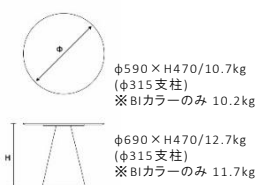

## Dimensions & Weight

## Dimensions & Weight

φ 590 × H470 / 10.7kg  
(φ 315 支柱)  
※BIカラーのみ 10.2kg

φ 690 × H470 / 12.7kg  
(φ 315 支柱)  
※BIカラーのみ 11.7kg

φ 690 × H720 / 15.0kg  
(φ 400 支柱)  
※BIカラーのみ 14.0kg

φ 790 × H720 / 17.0kg  
(φ 400 支柱)  
※BIカラーのみ 15.5kg