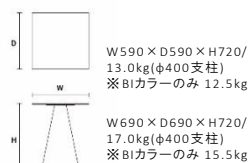

## Color & Material

Body (Polypropylene)

White BI

Light Grey GC

Light Beige BE

Beige SA

## Dimensions & Weight

## Dimensions & Weight

φ 590 × H470 / 10.7kg  
(φ 315 支柱)  
※BIカラーのみ 10.2kg

φ 690 × H470 / 12.7kg  
(φ 315 支柱)  
※BIカラーのみ 11.7kg

φ 690 × H720 / 15.0kg  
(φ 400 支柱)  
※BIカラーのみ 14.0kg

φ 790 × H720 / 17.0kg  
(φ 400 支柱)  
※BIカラーのみ 15.5kg