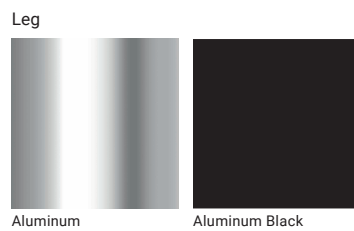

Normann Copenhagen • HYG

Chair  
Stool  
Swivel Chair

Chair  
Stool

※Steel 脚は Body と同色のみ取り扱いです

Swivel Chair

※その他ファブリックのご用意もございますので、お気軽にお問い合わせください。

※There are also a variety of other fabric options available. Please contact us.

※張り地の特性上、ご使用状況によっては破れやすく、衣服等に色移りする場合があります。あらかじめご了承ください。

※Due to the characteristics of the fabric, color transfer to clothing and tear from abrasion may occur depending on the usage.

Normann Copenhagen • HYG