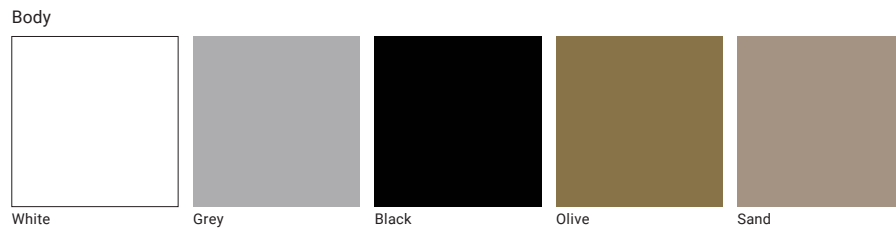

Normann Copenhagen • HYG

Chair  
Stool  
Swivel Chair

Chair  
Stool

※Steel 脚は Body と同色のみ取り扱いです

Swivel Chair

※その他ファブリックのご用意もございますので、お気軽にお問い合わせください。

※There are also a variety of other fabric options available. Please contact us.