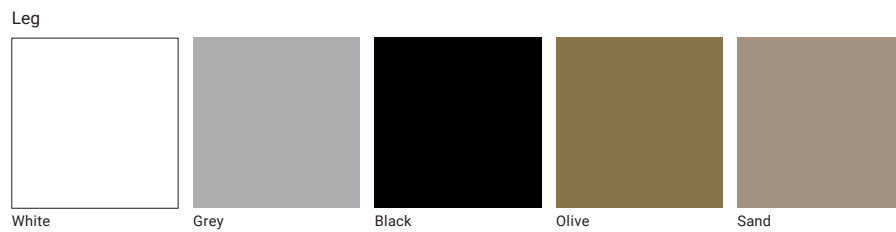

Normann Copenhagen • HYG

Chair  
Stool  
Swivel Chair

Chair  
Stool

※Steel 脚は Body と同色のみ取り扱いです

Swivel Chair

※その他ファブリックのご用意もございますので、お気軽にお問い合わせください。

※There are also a variety of other fabric options available. Please contact us.