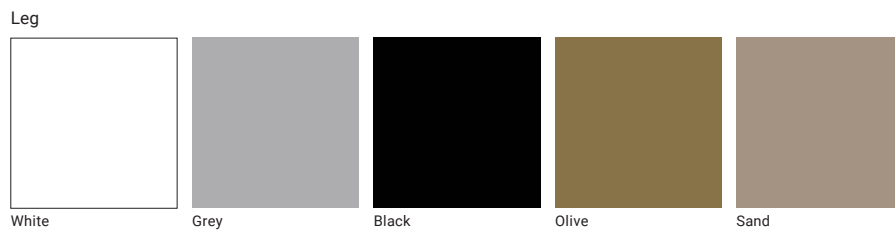

Normann Copenhagen • HYG

Chair
Stool
Swivel Chair

Chair
Stool

※Steel 脚は Body と同色のみ取り扱いです

Swivel Chair

※その他ファブリックのご用意もございますので、お気軽にお問い合わせください。

※There are also a variety of other fabric options available. Please contact us.