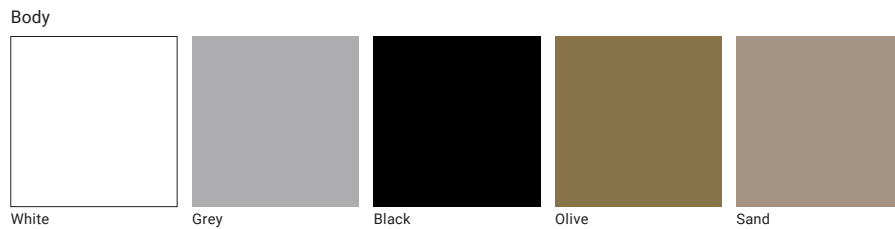

Normann Copenhagen • HYG

Chair
Stool
Swivel Chair

Chair
Stool

※Steel 脚は Body と同色のみ取り扱いです

Swivel Chair

※その他ファブリックのご用意もございますので、お気軽にお問い合わせください。

※There are also a variety of other fabric options available. Please contact us.