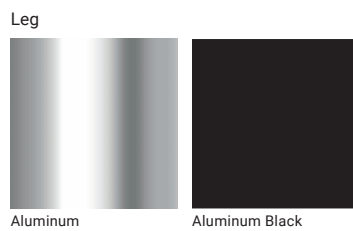

Normann Copenhagen • HYG

Chair
Stool
Swivel Chair

Chair
Stool

※Steel 脚は Body と同色のみ取り扱いです

Swivel Chair

※その他ファブリックのご用意もございますので、お気軽にお問い合わせください。

※There are also a variety of other fabric options available. Please contact us.

※張り地の特性上、ご使用状況によっては破れやすく、衣服等に色移りする場合があります。あらかじめご了承ください。

※Due to the characteristics of the fabric, color transfer to clothing and tear from abrasion may occur depending on the usage.

Normann Copenhagen • HYG