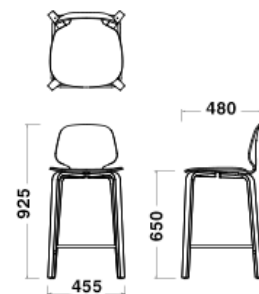

Chair ¥ 54,000 ~

Stool ¥ 78,000 ~

※表示価格は、メーカー希望小売価格(税抜)です。お買い上げの際には、別途消費税がかかります。

Dimensions

Chair
W480xD500xH800/
SH440/6.2-6.3kg

Lounge Chair
W580xD670xH720/
SH385/7.9-9.8kg

Stool
W455xD480xH925/
SH650/6.2-6.3kg

Chair ¥ 54,000~

Stool ¥ 78,000~

*Prices are subject to change without prior notice. All prices exclude VAT.

Dimensions

Chair
W480xD500xH800/
SH440/6.2-6.3kg

Lounge Chair
W580xD670xH720/
SH385/7.9-9.8kg

Stool
W455xD480xH925/
SH650/6.2-6.3kg