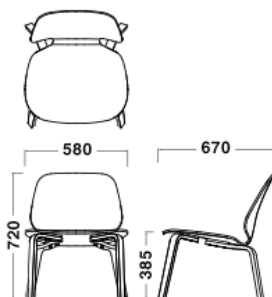

Chair ¥ 54,000 ~

Stool ¥ 78,000 ~

※表示価格は、メーカー希望小売価格(税抜)です。お買い上げの際には、別途消費税がかかります。

Dimensions

Chair
W480xD500xH800/
SH440/6.2-6.3kg

Lounge Chair
W580xD670xH720/
SH385/7.9-9.8kg

Stool
W455xD480xH925/
SH650/6.2-6.3kg

Chair ¥ 54,000~

Stool ¥ 78,000~

*Prices are subject to change without prior notice. All prices exclude VAT.

Dimensions

Chair
W480xD500xH800/
SH440/6.2-6.3kg

Lounge Chair
W580xD670xH720/
SH385/7.9-9.8kg

Stool
W455xD480xH925/
SH650/6.2-6.3kg