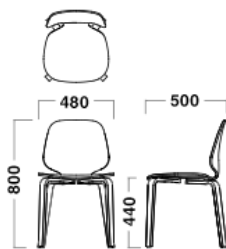

Chair ¥ 54,000 ~

Stool ¥ 78,000 ~

※表示価格は、メーカー希望小売価格(税抜)です。お買い上げの際には、別途消費税がかかります。

Dimensions

Chair
W480xD500xH800/
SH440/6.2-6.3kg

Lounge Chair
W580xD670xH720/
SH385/7.9-9.8kg

Stool
W455xD480xH925/
SH650/6.2-6.3kg

Chair ¥ 54,000~

Stool ¥ 78,000~

*Prices are subject to change without prior notice. All prices exclude VAT.

Dimensions

Chair
W480xD500xH800/
SH440/6.2-6.3kg

Lounge Chair
W580xD670xH720/
SH385/7.9-9.8kg

Stool
W455xD480xH925/
SH650/6.2-6.3kg