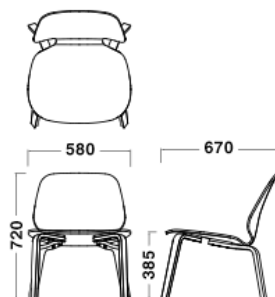

Chair ¥ 54,000 ~

Stool ¥ 78,000 ~

※表示価格は、メーカー希望小売価格(税抜)です。お買い上げの際には、別途消費税がかかります。

Dimensions

Chair
W480xD500xH800/
SH440/6.2-6.3kg

Lounge Chair
W580xD670xH720/
SH385/7.9-9.8kg

Stool
W455xD480xH925/
SH650/6.2-6.3kg

Chair ¥ 54,000~

Stool ¥ 78,000~

*Prices are subject to change without prior notice. All prices exclude VAT.

Dimensions

Chair
W480xD500xH800/
SH440/6.2-6.3kg

Lounge Chair
W580xD670xH720/
SH385/7.9-9.8kg

Stool
W455xD480xH925/
SH650/6.2-6.3kg