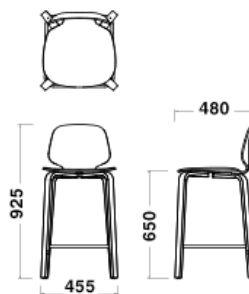

Chair ¥ 54,000 ~

Stool ¥ 78,000 ~

※表示価格は、メーカー希望小売価格(税抜)です。お買い上げの際には、別途消費税がかかります。

Dimensions

Chair
W480xD500xH800/
SH440/6.2-6.3kg

Lounge Chair
W580xD670xH720/
SH385/7.9-9.8kg

Stool
W455xD480xH925/
SH650/6.2-6.3kg

Chair ¥ 54,000~

Stool ¥ 78,000~

*Prices are subject to change without prior notice. All prices exclude VAT.

Dimensions

Chair
W480xD500xH800/
SH440/6.2-6.3kg

Lounge Chair
W580xD670xH720/
SH385/7.9-9.8kg

Stool
W455xD480xH925/
SH650/6.2-6.3kg