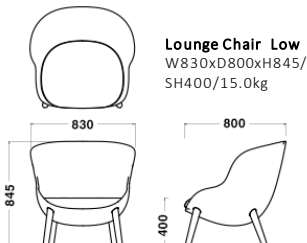

¥ 280,000 ~

¥ 325,000 ~

※表示価格は、メーカー希望小売価格(税抜)です。お買い上げの際には、別途消費税がかかります。

Dimensions

Chair
W540xD555xH840/
SH460/6.2-7.5kg

Swivel Chair
W725xD725xH780-920/
SH380-520/10.2-11.5kg

Stool
W465xD450xH840/
SH650/5.4-6.2kg

Lounge Chair Low
W830xD800xH845/
SH400/15.0kg

Lounge Chair High
W845xD835xH1075/
SH400/20.8kg

Specification

Chair / Stool / Swivel Chair
Body : Polypropylene
Legs : Steel or Aluminum

Full Upholstery
(Chair / Stool / Swivel Chair / Lounge Chair)
Body : Fabric or Leather, Polyurethane