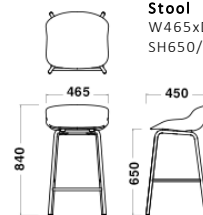

¥ 280,000 ~

¥ 325,000 ~

※表示価格は、メーカー希望小売価格(税抜)です。お買い上げの際には、別途消費税がかかります。

Dimensions

Chair
W540xD555xH840/
SH460/6.2-7.5kg

Swivel Chair
W725xD725xH780-920/
SH380-520/10.2-11.5kg

Stool
W465xD450xH840/
SH650/5.4-6.2kg

Lounge Chair Low
W830xD800xH845/
SH400/15.0kg

Lounge Chair High
W845xD835xH1075/
SH400/20.8kg

Specification

Chair / Stool / Swivel Chair
Body : Polypropylene
Legs : Steel or Aluminum

Full Upholstery
(Chair / Stool / Swivel Chair / Lounge Chair)
Body : Fabric or Leather, Polyurethane