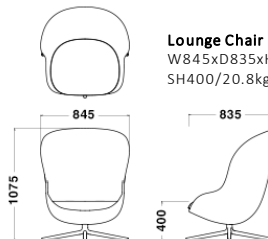

¥ 280,000 ~

¥ 325,000 ~

※表示価格は、メーカー希望小売価格(税抜)です。お買い上げの際には、別途消費税がかかります。

Dimensions

Chair
W540xD555xH840/
SH460/6.2-7.5kg

Swivel Chair
W725xD725xH780-920/
SH380-520/10.2-11.5kg

Stool
W465xD450xH840/
SH650/5.4-6.2kg

Lounge Chair Low
W830xD800xH845/
SH400/15.0kg

Lounge Chair High
W845xD835xH1075/
SH400/20.8kg

Specification

Chair / Stool / Swivel Chair
Body : Polypropylene
Legs : Steel or Aluminum

Full Upholstery
(Chair / Stool / Swivel Chair / Lounge Chair)
Body : Fabric or Leather, Polyurethane