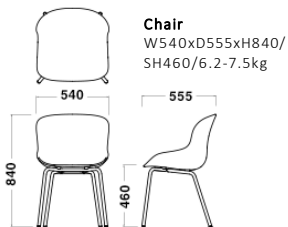

¥ 280,000 ~

¥ 325,000 ~

※表示価格は、メーカー希望小売価格(税抜)です。お買い上げの際には、別途消費税がかかります。

Dimensions

Chair
W540xD555xH840/
SH460/6.2-7.5kg

Swivel Chair
W725xD725xH780-920/
SH380-520/10.2-11.5kg

Stool
W465xD450xH840/
SH650/5.4-6.2kg

Lounge Chair Low
W830xD800xH845/
SH400/15.0kg

Lounge Chair High
W845xD835xH1075/
SH400/20.8kg

Specification

Chair / Stool / Swivel Chair
Body : Polypropylene
Legs : Steel or Aluminum

Full Upholstery
(Chair / Stool / Swivel Chair / Lounge Chair)
Body : Fabric or Leather, Polyurethane