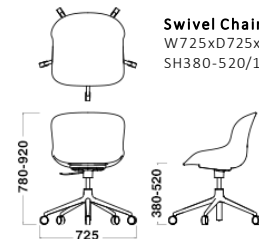

¥ 280,000 ~

¥ 325,000 ~

※表示価格は、メーカー希望小売価格(税抜)です。お買い上げの際には、別途消費税がかかります。

Dimensions

Chair
W540xD555xH840/
SH460/6.2-7.5kg

Swivel Chair
W725xD725xH780-920/
SH380-520/10.2-11.5kg

Stool
W465xD450xH840/
SH650/5.4-6.2kg

Lounge Chair Low
W830xD800xH845/
SH400/15.0kg

Lounge Chair High
W845xD835xH1075/
SH400/20.8kg

Specification

Chair / Stool / Swivel Chair
Body : Polypropylene
Legs : Steel or Aluminum

Full Upholstery
(Chair / Stool / Swivel Chair / Lounge Chair)
Body : Fabric or Leather, Polyurethane