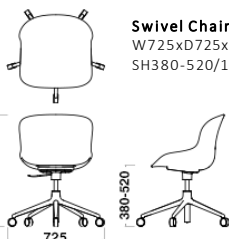

Stool
¥ 62,000~

Stool(Full Upholstery)
¥ 98,000~

Lounge Chair Low
¥ 320,000~

Lounge Chair High
¥ 358,000~

※表示価格は、メーカー希望小売価格(税抜)です。お買い上げの際には、別途消費税がかかります。

Dimensions

Chair
W540xD555xH840/
SH460/6.2-7.5kg

Swivel Chair
W725xD725xH780-920/
SH380-520/10.2-11.5kg

Stool
W465xD450xH840/
SH650/5.4-6.2kg

Lounge Chair Low
W830xD800xH845/
SH400/15.0kg

Lounge Chair High
W845xD835xH1075/
SH400/20.8kg

Specification

Chair / Stool / Swivel Chair
Body : Polypropylene
Legs : Steel or Aluminum

Full Upholstery
(Chair / Stool / Swivel Chair / Lounge Chair)
Body: Fabric or Leather、Polyurethane

Full Upholstery
(Chair / Stool / Swivel Chair)
Legs: Steel or Aluminum

Lounge Chair
Low(Leg) : Wood
High(Leg) : Aluminum