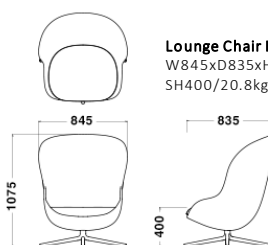

Stool
¥ 62,000~

Stool(Full Upholstery)
¥ 98,000~

Lounge Chair Low
¥ 320,000~

Lounge Chair High
¥ 358,000~

※表示価格は、メーカー希望小売価格(税抜)です。お買い上げの際には、別途消費税がかかります。

Dimensions

Chair
W540xD555xH840/
SH460/6.2-7.5kg

Swivel Chair
W725xD725xH780-920/
SH380-520/10.2-11.5kg

Stool
W465xD450xH840/
SH650/5.4-6.2kg

Lounge Chair Low
W830xD800xH845/
SH400/15.0kg

Lounge Chair High
W845xD835xH1075/
SH400/20.8kg

Specification

Chair / Stool / Swivel Chair
Body : Polypropylene
Legs : Steel or Aluminum