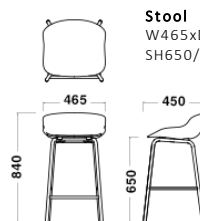

Stool
¥ 62,000~

Stool(Full Upholstery)
¥ 98,000~

Lounge Chair Low
¥ 320,000~

Lounge Chair High
¥ 358,000~

※表示価格は、メーカー希望小売価格(税抜)です。お買い上げの際には、別途消費税がかかります。

Dimensions

Chair
W540xD555xH840/
SH460/6.2-7.5kg

Swivel Chair
W725xD725xH780-920/
SH380-520/10.2-11.5kg

Stool
W465xD450xH840/
SH650/5.4-6.2kg

Lounge Chair Low
W830xD800xH845/
SH400/15.0kg

Lounge Chair High
W845xD835xH1075/
SH400/20.8kg

Specification

Chair / Stool / Swivel Chair
Body : Polypropylene
Legs : Steel or Aluminum

Swivel Chair
W725xD725xH780-920/
SH380-520/10.2-11.5kg

Stool
W465xD450xH840/
SH650/5.4-6.2kg

Lounge Chair Low
W830xD800xH845/
SH400/15.0kg

Lounge Chair High
W845xD835xH1075/
SH400/20.8kg

Specification

Chair / Stool / Swivel Chair
Body : Polypropylene
Legs : Steel or Aluminum