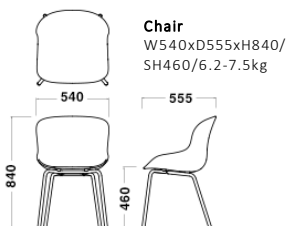

Stool
¥ 62,000~

Stool(Full Upholstery)
¥ 98,000~

Lounge Chair Low
¥ 320,000~

Lounge Chair High
¥ 358,000~

※表示価格は、メーカー希望小売価格(税抜)です。お買い上げの際には、別途消費税がかかります。

Dimensions

Chair
W540xD555xH840/
SH460/6.2-7.5kg

Swivel Chair
W725xD725xH780-920/
SH380-520/10.2-11.5kg

Stool
W465xD450xH840/
SH650/5.4-6.2kg

Lounge Chair Low
W830xD800xH845/
SH400/15.0kg

Lounge Chair High
W845xD835xH1075/
SH400/20.8kg

Specification

Chair / Stool / Swivel Chair
Body : Polypropylene
Legs : Steel or Aluminum