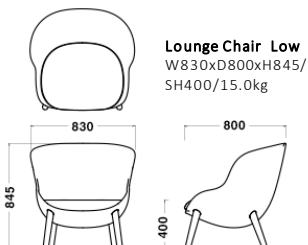

Stool
¥ 62,000~

Stool(Full Upholstery)
¥ 98,000~

Lounge Chair Low
¥ 320,000~

Lounge Chair High
¥ 358,000~

※表示価格は、メーカー希望小売価格(税抜)です。お買い上げの際には、別途消費税がかかります。

Dimensions

Chair
W540xD555xH840/
SH460/6.2-7.5kg

Swivel Chair
W725xD725xH780-920/
SH380-520/10.2-11.5kg

Stool
W465xD450xH840/
SH650/5.4-6.2kg

Lounge Chair Low
W830xD800xH845/
SH400/15.0kg

Lounge Chair High
W845xD835xH1075/
SH400/20.8kg

Specification

Chair / Stool / Swivel Chair
Body : Polypropylene
Legs : Steel or Aluminum

Swivel Chair
W725xD725xH780-920/
SH380-520/10.2-11.5kg

Stool
W465xD450xH840/
SH650/5.4-6.2kg

Lounge Chair Low
W830xD800xH845/
SH400/15.0kg

Lounge Chair High
W845xD835xH1075/
SH400/20.8kg

Specification

Chair / Stool / Swivel Chair
Body : Polypropylene
Legs : Steel or Aluminum