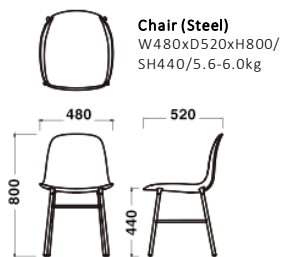

Arm Chair Wood
¥ 57,000 ~

Seat Cushion
¥ 10,000
W460 × D390

Stool/ Brass
¥ 63,000 ~

Chair Wood
¥ 52,000 ~

※表示価格は、メーカー希望小売価格(税抜)です。お買い上げの際には、別途消費税がかかります。

Dimensions

Chair (Steel)
W480xD520xH800/
SH440/5.6-6.0kg

Arm Chair (Steel)
W560xD520xH800/
SH440/5.30-8.0kg

Stool (Steel)
W425xD425xH770/
SH650/4.2-4.5kg

Chair (Wood)
W480xD520xH800/
SH440/4.0-4.7kg

Arm Chair (Wood)
W580xD520xH800/
SH440/5.3-5.5kg

Stool (Wood)
W430xD425xH770/
SH650/3.4-3.7kg