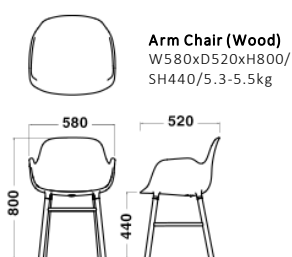

Arm Chair Wood
¥ 57,000 ~

Seat Cushion
¥ 10,000
W460 × D390

Stool/ Brass
¥ 63,000 ~

Chair Wood
¥ 52,000 ~

※表示価格は、メーカー希望小売価格(税抜)です。お買い上げの際には、別途消費税がかかります。

Dimensions

Chair (Steel)
W480xD520xH800/
SH440/5.6-6.0kg

Arm Chair (Steel)
W560xD520xH800/
SH440/5.30-8.0kg

Stool (Steel)
W425xD425xH770/
SH650/4.2-4.5kg

Chair (Wood)
W480xD520xH800/
SH440/4.0-4.7kg

Arm Chair (Wood)
W580xD520xH800/
SH440/5.3-5.5kg

Stool (Wood)
W430xD425xH770/
SH650/3.4-3.7kg