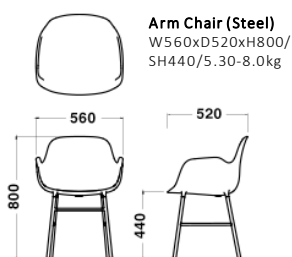

Arm Chair Wood
¥ 57,000 ~

Seat Cushion
¥ 10,000
W460 × D390

Stool/ Brass
¥ 63,000 ~

Chair Wood
¥ 52,000 ~

※表示価格は、メーカー希望小売価格(税抜)です。お買い上げの際には、別途消費税がかかります。

Dimensions

Chair (Steel)
W480xD520xH800/
SH440/5.6-6.0kg

Arm Chair (Steel)
W560xD520xH800/
SH440/5.30-8.0kg

Stool (Steel)
W425xD425xH770/
SH650/4.2-4.5kg

Chair (Wood)
W480xD520xH800/
SH440/4.0-4.7kg

Arm Chair (Wood)
W580xD520xH800/
SH440/5.3-5.5kg

Stool (Wood)
W430xD425xH770/
SH650/3.4-3.7kg