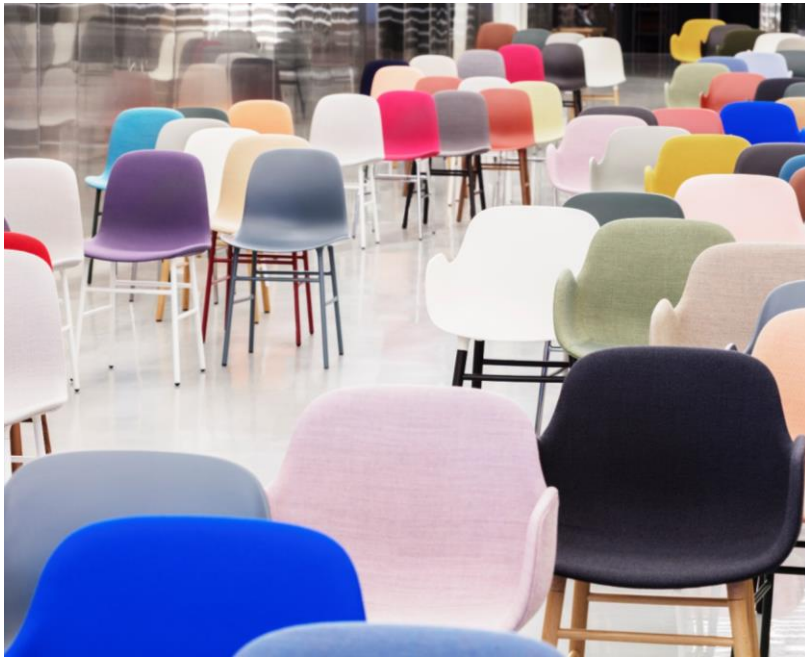

Normann Copenhagen FORM

Designer: SIMON LEGALD

フォーム・チェアは、木やスチールのフレームとプラスチックの座面を組み合わせたものです。フォーム・テーブルは、オーク材の脚とリノリウムで覆われたテーブルトップを組み合わせています。異素材の組み合わせがエレガントな雰囲気を醸し出し、上質なクラフトマンシップを際立たせています。フォームは、ノーマン・コペンハーゲンのプロダクトデザインの中でも記録的な人気を誇る作品のひとつとなっています。2016年にドイツデザインアワード「特別賞」とIFデザインアワードを受賞。