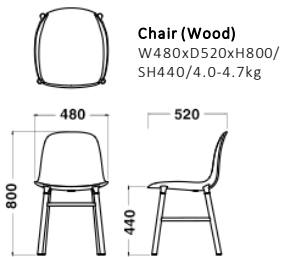

Arm Chair Wood
¥ 57,000 ~

Seat Cushion
¥ 10,000
W460 × D390

Stool/ Brass
¥ 63,000 ~

Chair Wood
¥ 52,000 ~

※表示価格は、メーカー希望小売価格(税抜)です。お買い上げの際には、別途消費税がかかります。

Dimensions

Chair (Steel)
W480xD520xH800/
SH440/5.6-6.0kg

Arm Chair (Steel)
W560xD520xH800/
SH440/5.30-8.0kg

Stool (Steel)
W425xD425xH770/
SH650/4.2-4.5kg

Chair (Wood)
W480xD520xH800/
SH440/4.0-4.7kg

Arm Chair (Wood)
W580xD520xH800/
SH440/5.3-5.5kg

Stool (Wood)
W430xD425xH770/
SH650/3.4-3.7kg