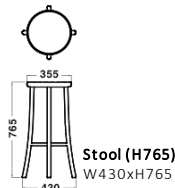

## Dimensions

Chair (SH465)  
W420xD435xH780/  
SH465

Stool (H765)  
W430xH765

Stool (H655)  
W430xH655

Stool (H435)  
W430xH435