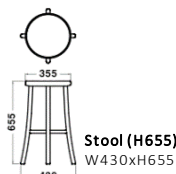

## Dimensions

Chair (SH465)  
W420xD435xH780/  
SH465

Stool (H765)  
W430xH765

Stool (H655)  
W430xH655

Stool (H435)  
W430xH435