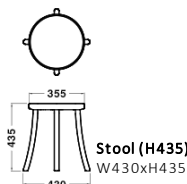

## Dimensions

## Dimensions

Chair (SH465)  
W420xD435xH780/  
SH465

Stool (H765)  
W430xH765

Stool (H655)  
W430xH655

Stool (H435)  
W430xH435