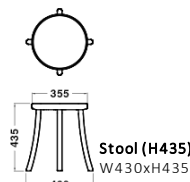

## Dimensions

Chair (SH465)  
W420xD435xH780/  
SH465

Stool (H765)  
W430xH765

Stool (H655)  
W430xH655

Stool (H435)  
W430xH435