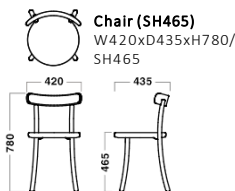

## Dimensions

## Dimensions

Chair (SH465)  
W420xD435xH780/  
SH465

Stool (H765)  
W430xH765

Stool (H655)  
W430xH655

Stool (H435)  
W430xH435