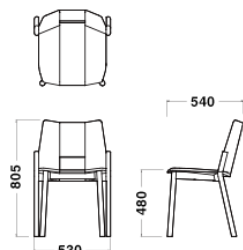

## Dimensions

W530xD540xH805/SH480