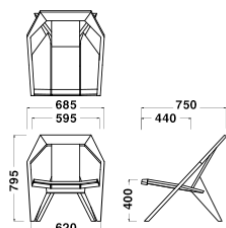

## Dimensions

W 685 × D 750 × H 795 /  
SH 400mm