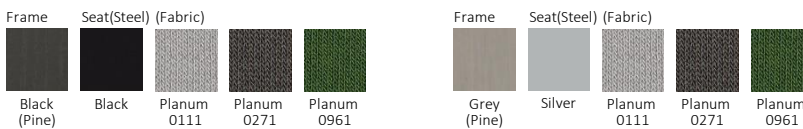

Color & Material

Chair/Stool

※海外張地を使用しているため色合いや風合いが製品ごとに異なり、色移りや一般的な張り地とは異なる経年変化をする場合があります。