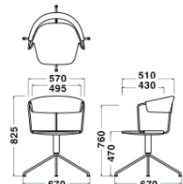

Stool ¥116,000

※表示価格は、メーカー希望小売価格(税抜)です。お買い上げの際には、別途消費税がかかります。

Color & Material

Backrest Seat (Wood)

Natural(Ash)

Black(Ash)

Frame Leg(Metal)

Black

Dimensions

Horizontal Back
W670xD670xH825
/SH470mm

Sled Base
W585xD530xH825
/SH470mm

Stool
W440xD510xH785mm

Specification

Back・Seat : Wood(Ash)
Frame・Leg : Metal

Warranty

1year

Frame Leg(Metal)

Black

Dimensions

Horizontal Back
W670xD670xH825
/SH470mm

Sled Base
W585xD530xH825
/SH470mm

Stool
W440xD510xH785mm

Specification

Back・Seat : Wood(Ash)
Frame・Leg : Metal