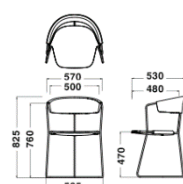

Stool ¥116,000

※表示価格は、メーカー希望小売価格(税抜)です。お買い上げの際には、別途消費税がかかります。

Color & Material

Backrest Seat (Wood)

Natural(Ash)

Black(Ash)

Frame Leg(Metal)

Black

Dimensions

Horizontal Back
W670xD670xH825
/SH470mm

Sled Base
W585xD530xH825
/SH470mm

Stool
W440xD510xH785mm

Specification

Back・Seat : Wood(Ash)
Frame・Leg : Metal

Warranty

1year

Frame Leg(Metal)

Black

Dimensions

Horizontal Back
W670xD670xH825
/SH470mm

Sled Base
W585xD530xH825
/SH470mm

Stool
W440xD510xH785mm

Specification

Back・Seat : Wood(Ash)
Frame・Leg : Metal