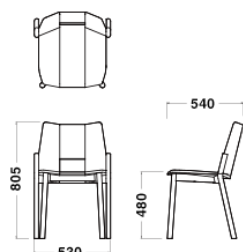

Dolly
Body

Black
(Metal)

※海外張地を使用しているため色合いや風合いが製品ごとに異なったり、色移りや一般的な張り地とは異なる経年変化をする場合があります。

Dimensions

W530xD540xH805/SH480

Specification

Chair

Body : Wood

¥ 130,000

¥ 86,000

STACKABLE ON DOLLY 10
W500xD910xH1635

※Prices are subject to change without prior notice. All prices exclude VAT.

Color & Material

Chair
Body

Natural
(Ash)

Black
(Ash)