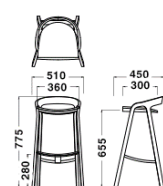

Natural (Ash) Black (Ash) White (Ash) Neon Blue (Ash)

※海外張地を使用しているため色合いや風合いが製品ごとに異なったり、色移りや一般的な張り地とは異なる経年変化をする場合があります。クッションは、取り外しできません。

Dimensions

Chair

W600xD565xH770/SH445mm

Stool

W510xD450xH775/SH655mm

Specification

Dimensions

Chair

W600xD565xH770/SH445mm

Stool

W510xD450xH775/SH655mm

Specification

Body: Wood(Ash)
Seat Upholstery : Leather

Warranty