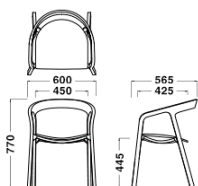

Natural (Ash) Black (Ash) White (Ash) Neon Blue (Ash)

※海外張地を使用しているため色合いや風合いが製品ごとに異なったり、色移りや一般的な張り地とは異なる経年変化をする場合があります。クッションは、取り外しできません。

Dimensions

Chair

W600xD565xH770/SH445mm

Stool

W510xD450xH775/SH655mm

Specification

Dimensions

Chair

W600xD565xH770/SH445mm

Stool

W510xD450xH775/SH655mm

Specification

Body: Wood(Ash)
Seat Upholstery : Leather

Warranty